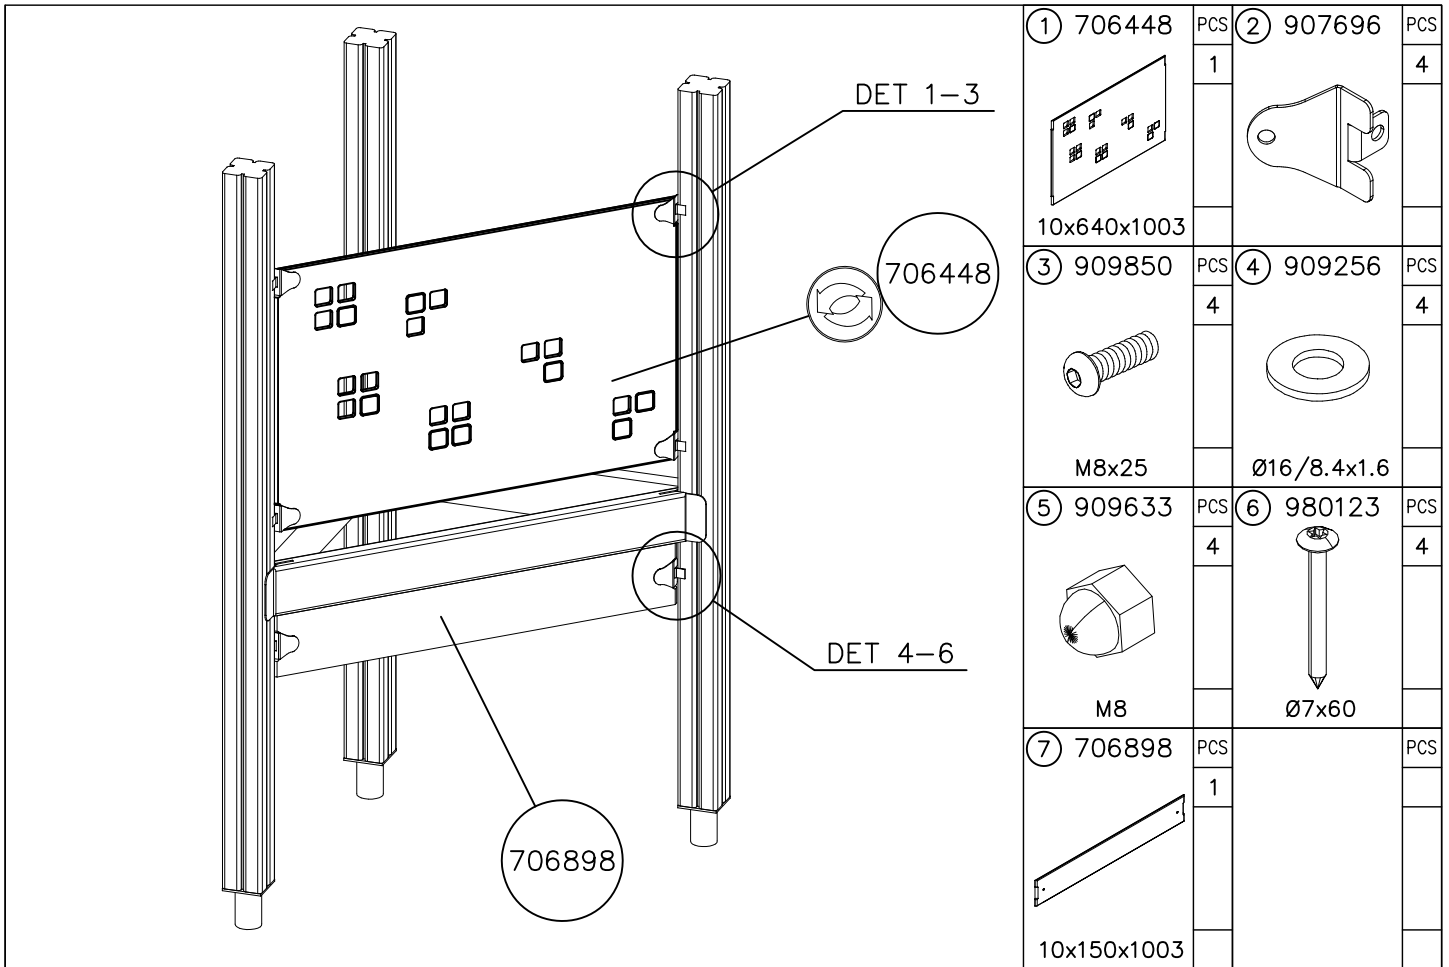

DET 6

DET 7

DET 8

① 706448	PCS	② 907696	PCS
	1		4
10x640x1003			
③ 909850	PCS	④ 909256	PCS
	4		4
M8x25		Ø16/8.4x1.6	
⑤ 909633	PCS	⑥ 980123	PCS
	4		4
M8		Ø7x60	
⑦ 706898	PCS		PCS
	1		
10x150x1003			

WALL OPTIONS		
706448	706448-701	BLUE
	706448-702	YELLOW
10x640x1003	706448-703	LIME
	706448-704	DARK GRAY
	706448-705	LIGHT GRAY
	706448-706	RED
	706448-707	GREEN
	706448-708	FUXIA
WALL OPTIONS		
706898	706898	DARK GRAY
10x150x1003		