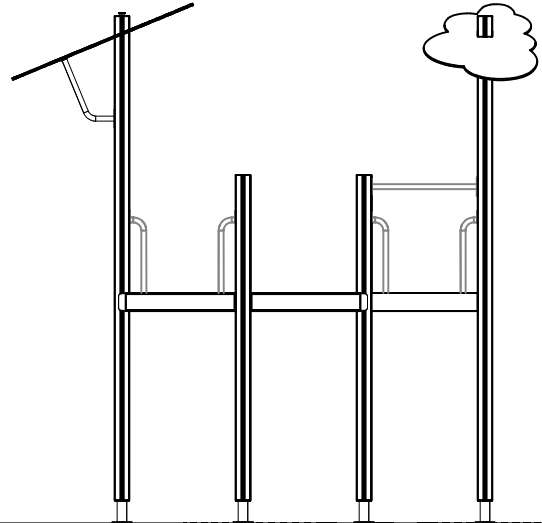

DATE: 6.7.2021

1:50

A

B

C

D