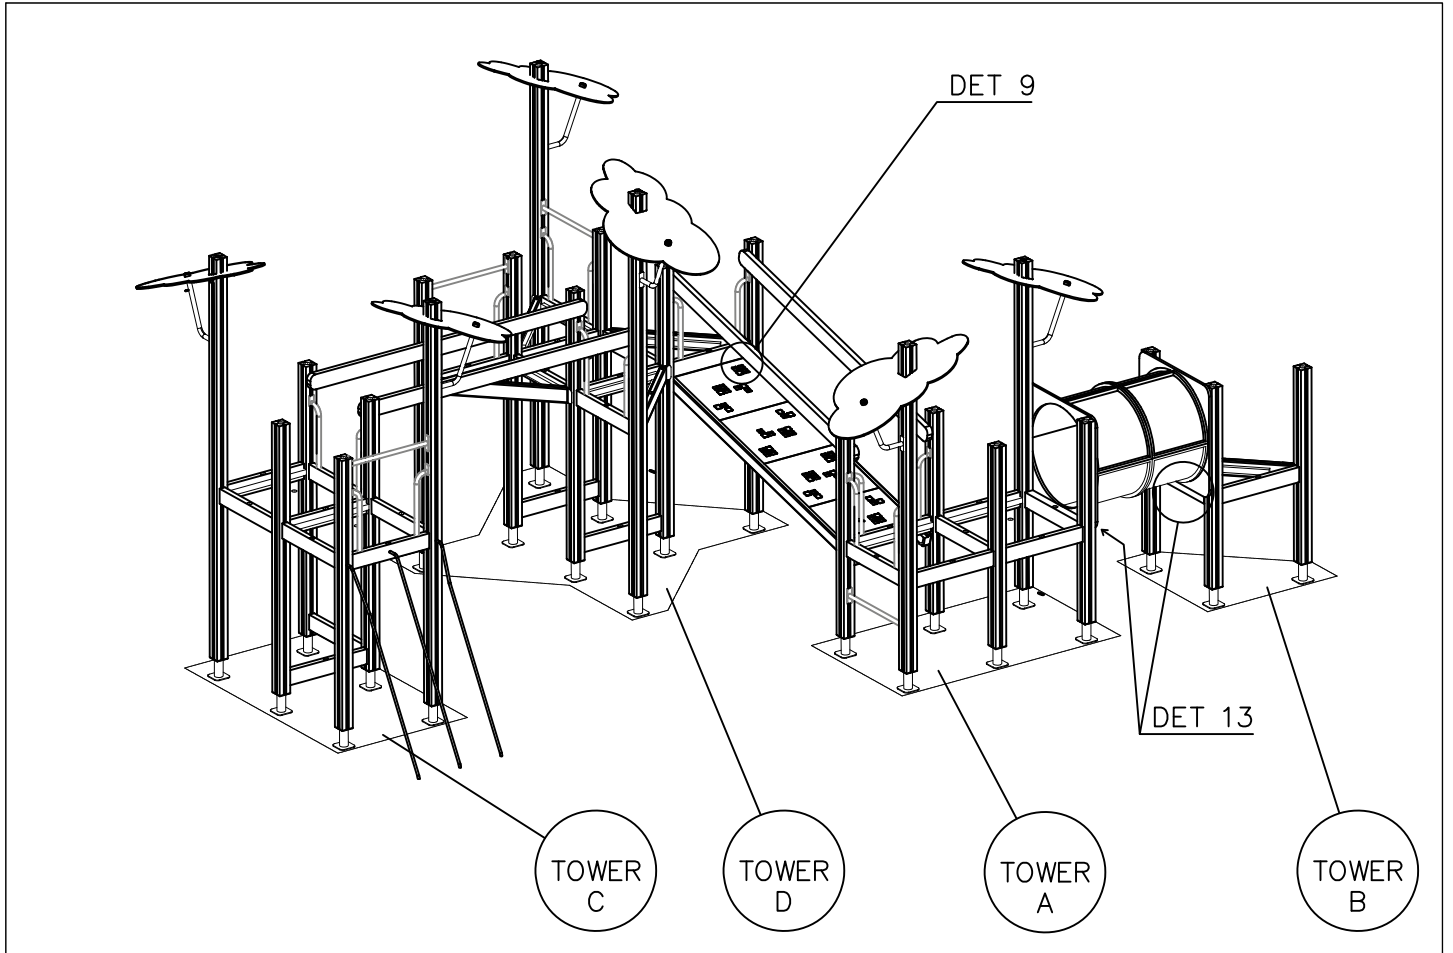

EN/AS Impact Area 72.2 m²
Grid size = 500 mm

- EN/AS Impact Area 72.2 m²
- - - - Falling Space 73.5 m²
Max Falling Height 1520 mm

1:75

1:50

DET 1

DET 2

DET 3

DET 4