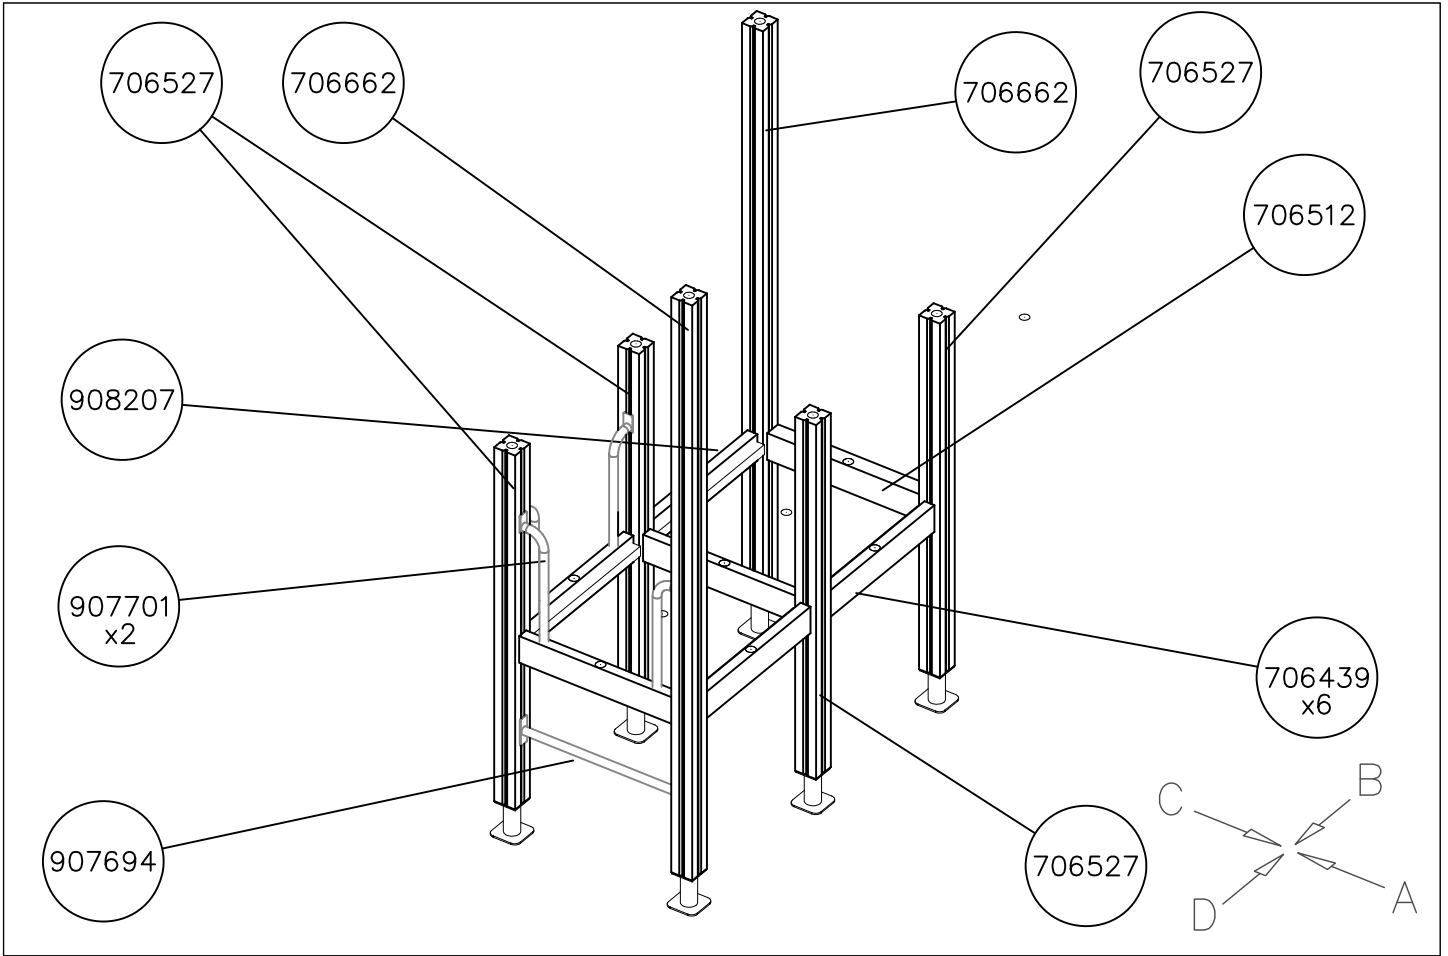

DATE: 6.7.2021