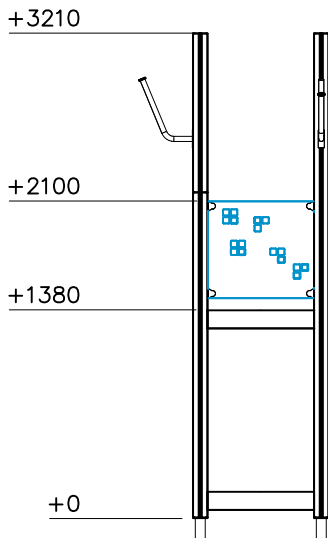

DATE: 6.7.2021

1:50

A

B

C

D