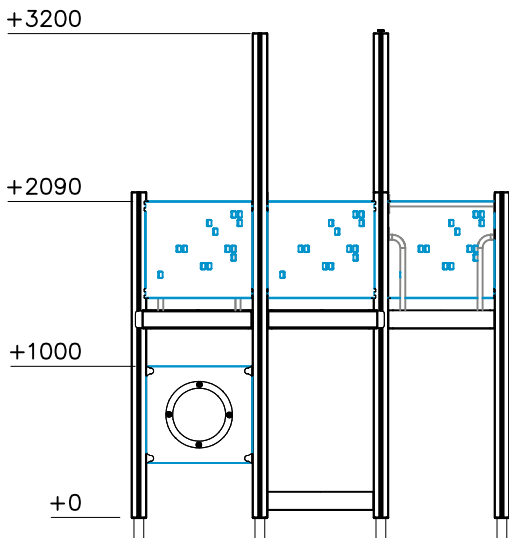

DATE: 6.7.2021

1:50

A

B

C

D