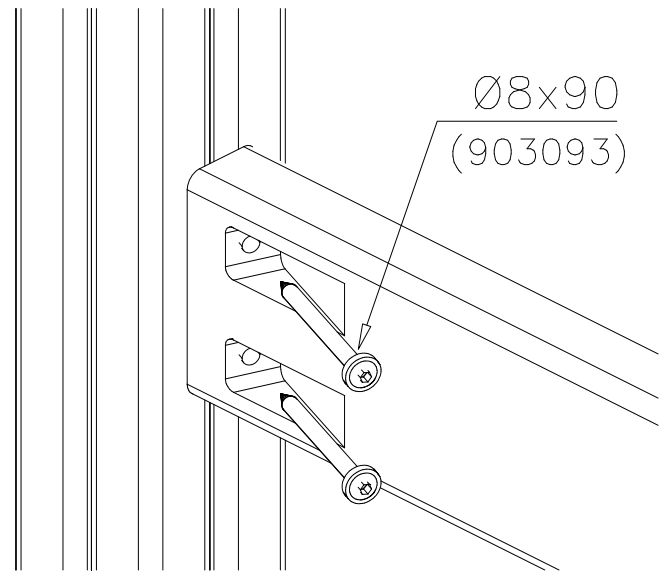

EN/AS Impact Area 72.2 m²
Grid size = 500 mm

- EN/AS Impact Area 72.2 m²
- - - - Falling Space 73.5 m²
Max Falling Height 1520 mm

1:75

1:50

DET 1

DET 2

DET 3

DET 4