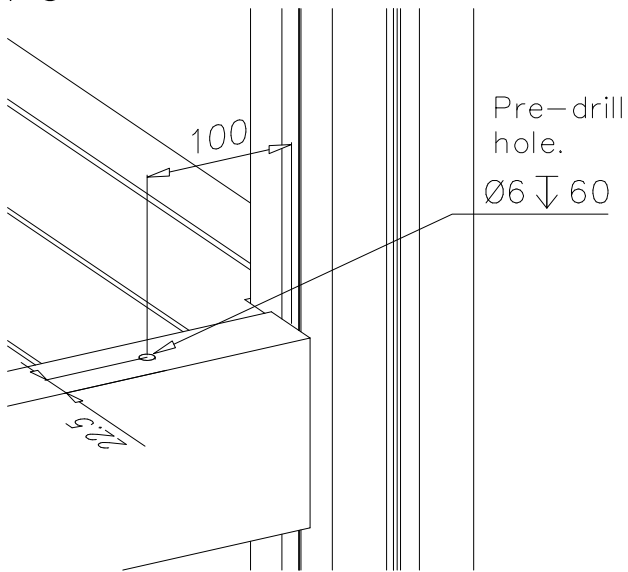

EN/AS Impact Area 72.2 m²
Grid size = 500 mm

- EN/AS Impact Area 72.2 m²
- - - - Falling Space 73.5 m²
Max Falling Height 1520 mm

1:75

1:50

DET 1

DET 2

DET 3

DET 4