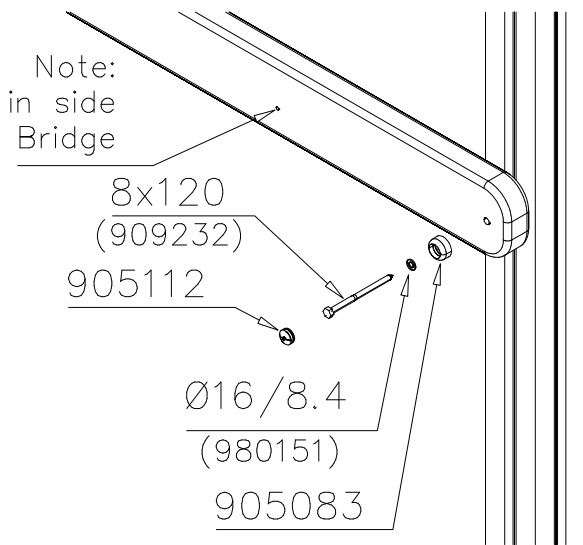

NET OPTIONS

707259

2340x800

- 707259-301 BLUE
- 707259-302 RED
- 707259-303 BEIGE
- 707259-304 GRAY
- 707259-305 BLACK
- 707259-306 YELLOW

DET 1

DET 2

DET 3

DET 4