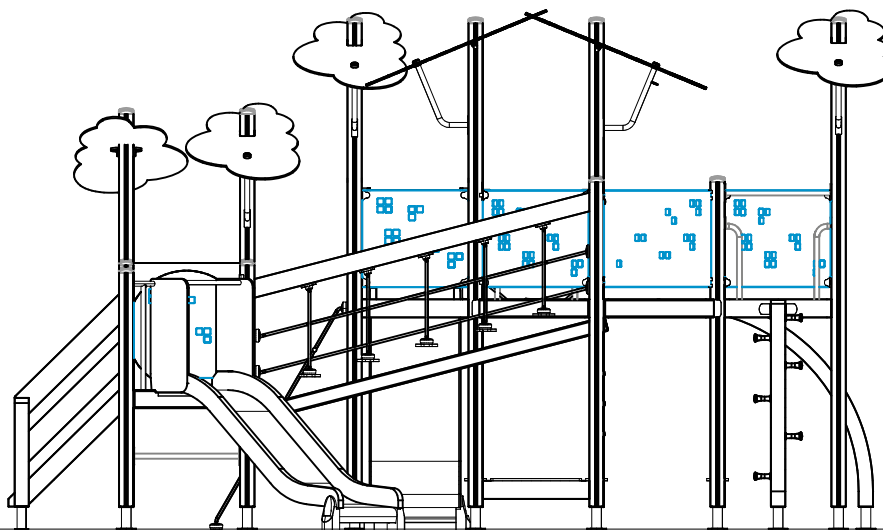

EN/AS Impact Area 72.2 m²
Grid size = 500 mm

- EN/AS Impact Area 72.2 m²
- - - - Falling Space 73.5 m²
Max Falling Height 1520 mm

1:75

1:50

DET 1

DET 2

DET 3

DET 4