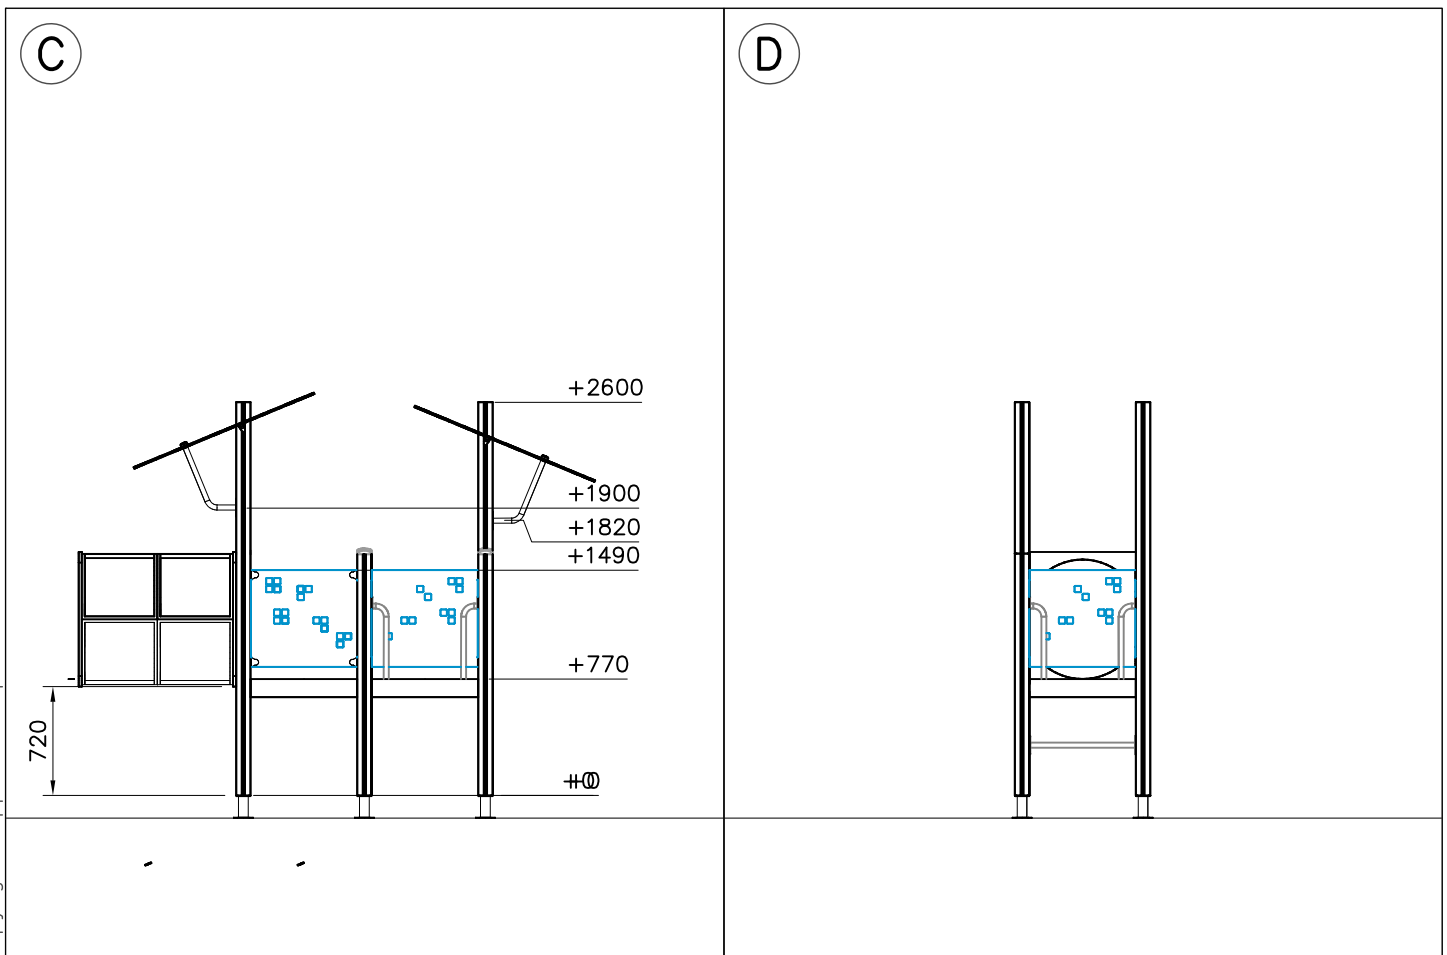

DATE: 6.7.2021

1:50