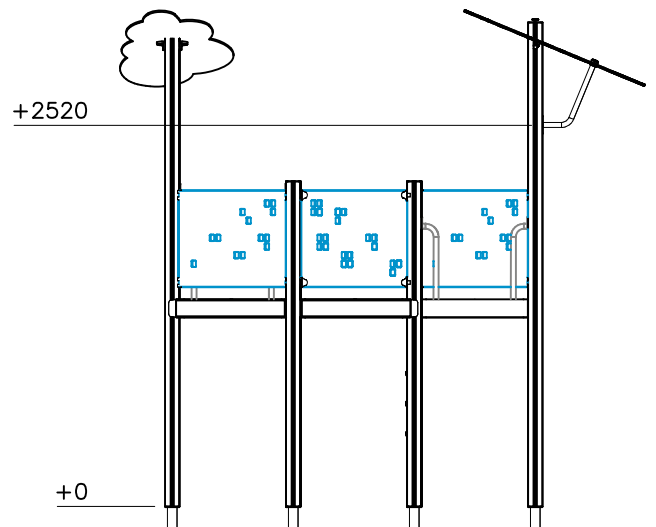

DATE: 6.7.2021

1:50

A

B

C

D