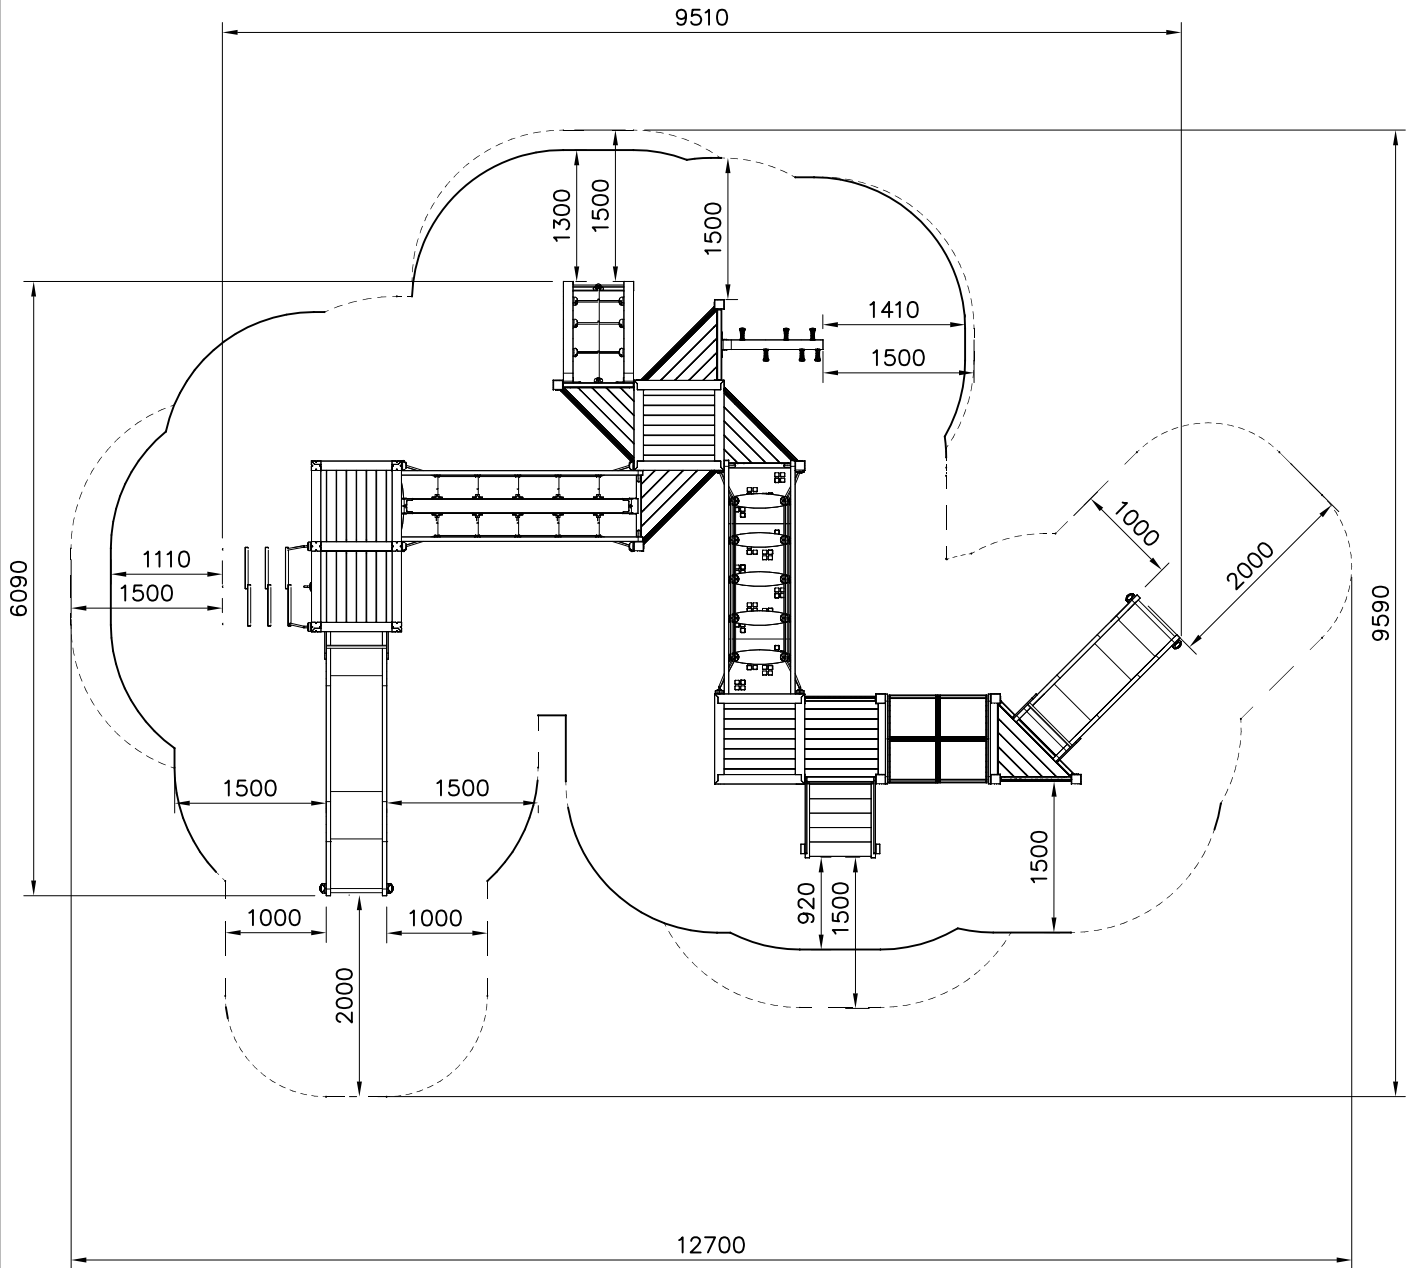

FINNO

ASENNUSOHJE
MONTERINGSANSVISNING
INSTALLATION INSTRUCTION
AUFBAUANLEITUNG
NOTICE D'INSTALLATION

DATE: 18.8.2016

137050M

EN/AS Impact Area 72.2 m²
Grid size = 500 mm

— EN/AS Impact Area 72.2 m²
- - - Falling Space 76 m²
Max Falling Height 1470 mm