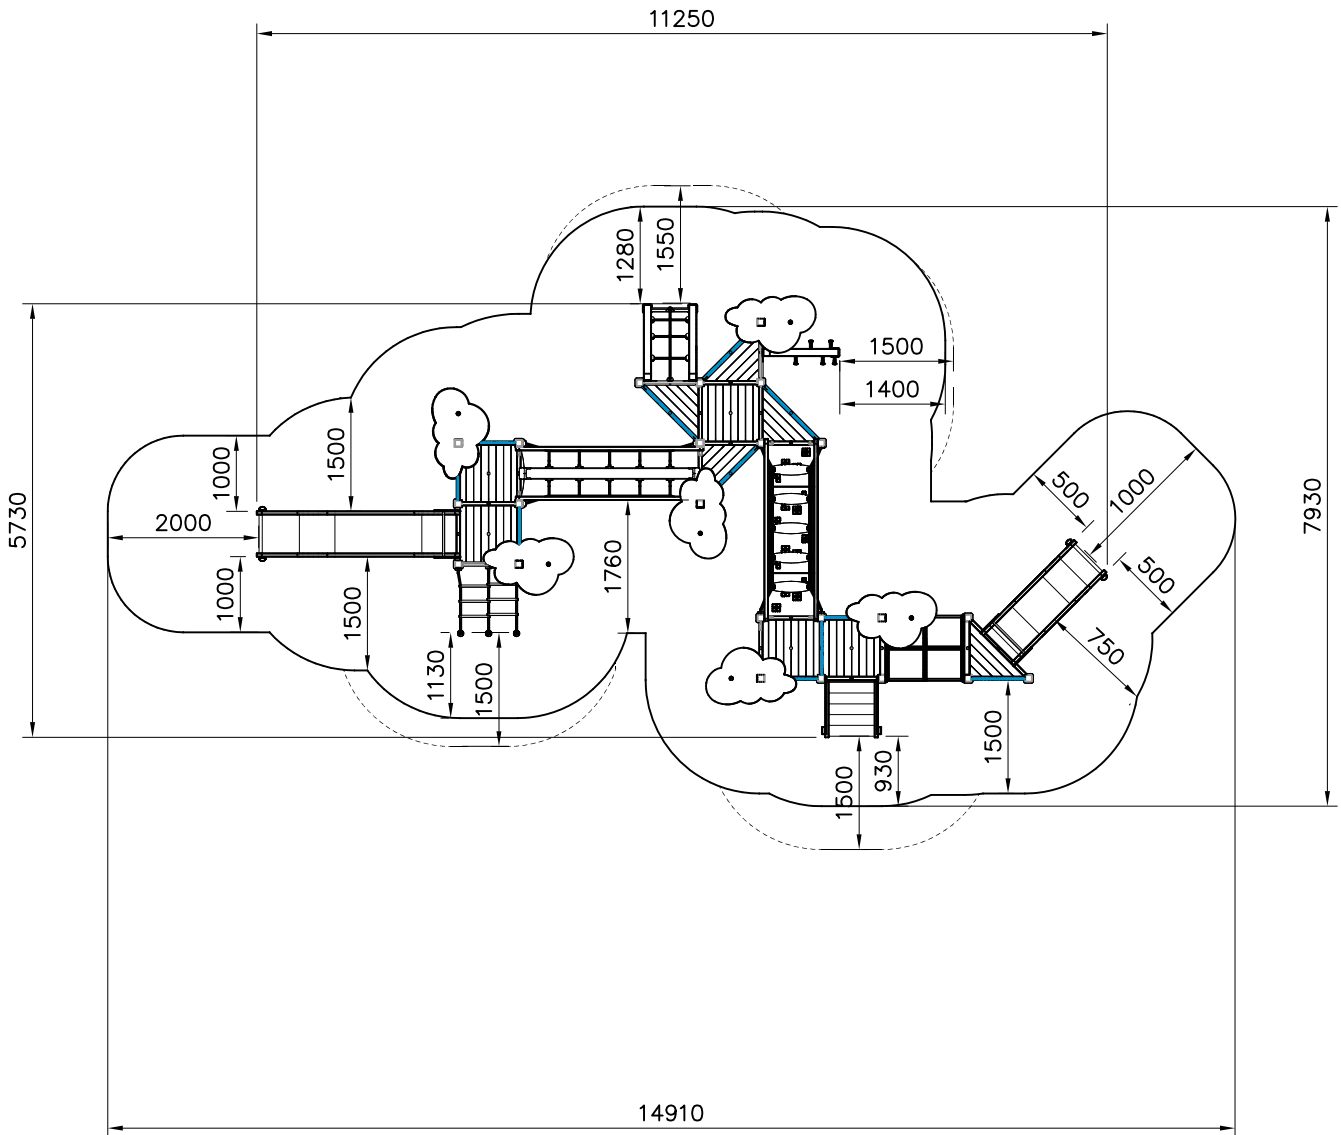

EN/AS Impact Area 72.2 m²
Grid size = 500 mm

- EN/AS Impact Area 72.2 m²
- - - - Falling Space 73.5 m²
Max Falling Height 1520 mm

1:75

1:50

DET 1

DET 2

DET 3

DET 4