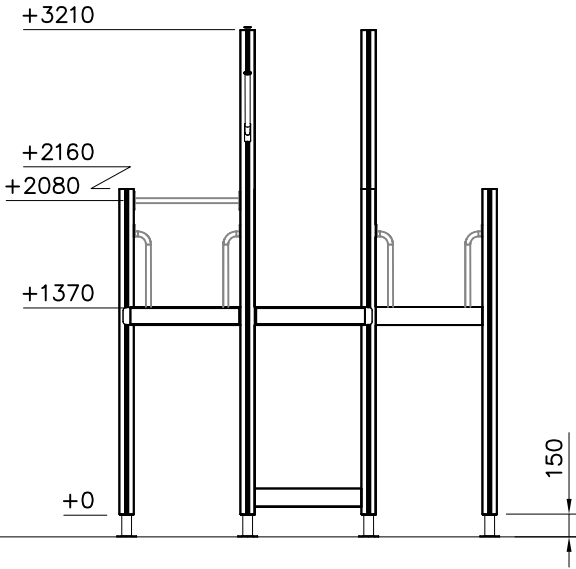

DATE: 6.7.2021

1:50

A