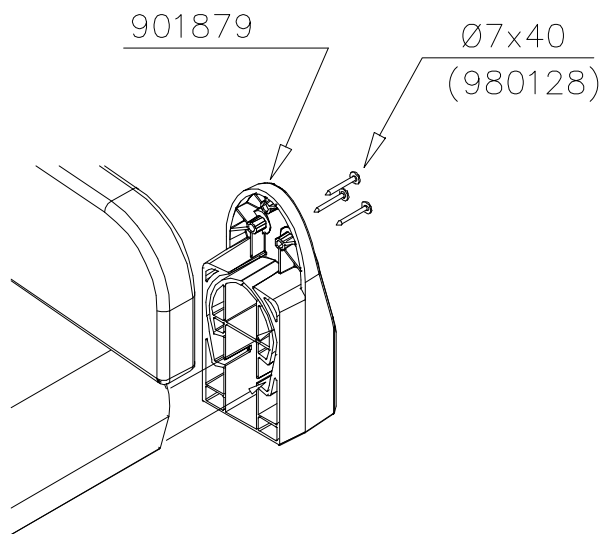

DATE: 3.11.2017

4(5)

○ 901879	PCS	⑥ 909509	PCS	⑦ 909139	PCS	⑧ 980154	PCS	⑨ 980128	PCS
	2		2		2		4		6
		M12x50		M12x130		Ø24/13		Ø7x40	

DET 7

Insert sheet metal IN to the plastic cover.

DET 8

SLIDE OPTIONS			
706450 +1470 	706450-602 706450-603 706450-604	DARK BROWN LIGHT BROWN LIGHT GRAY	
706452 +870 	706452-602 706452-603 706452-604	DARK BROWN LIGHT BROWN LIGHT GRAY	