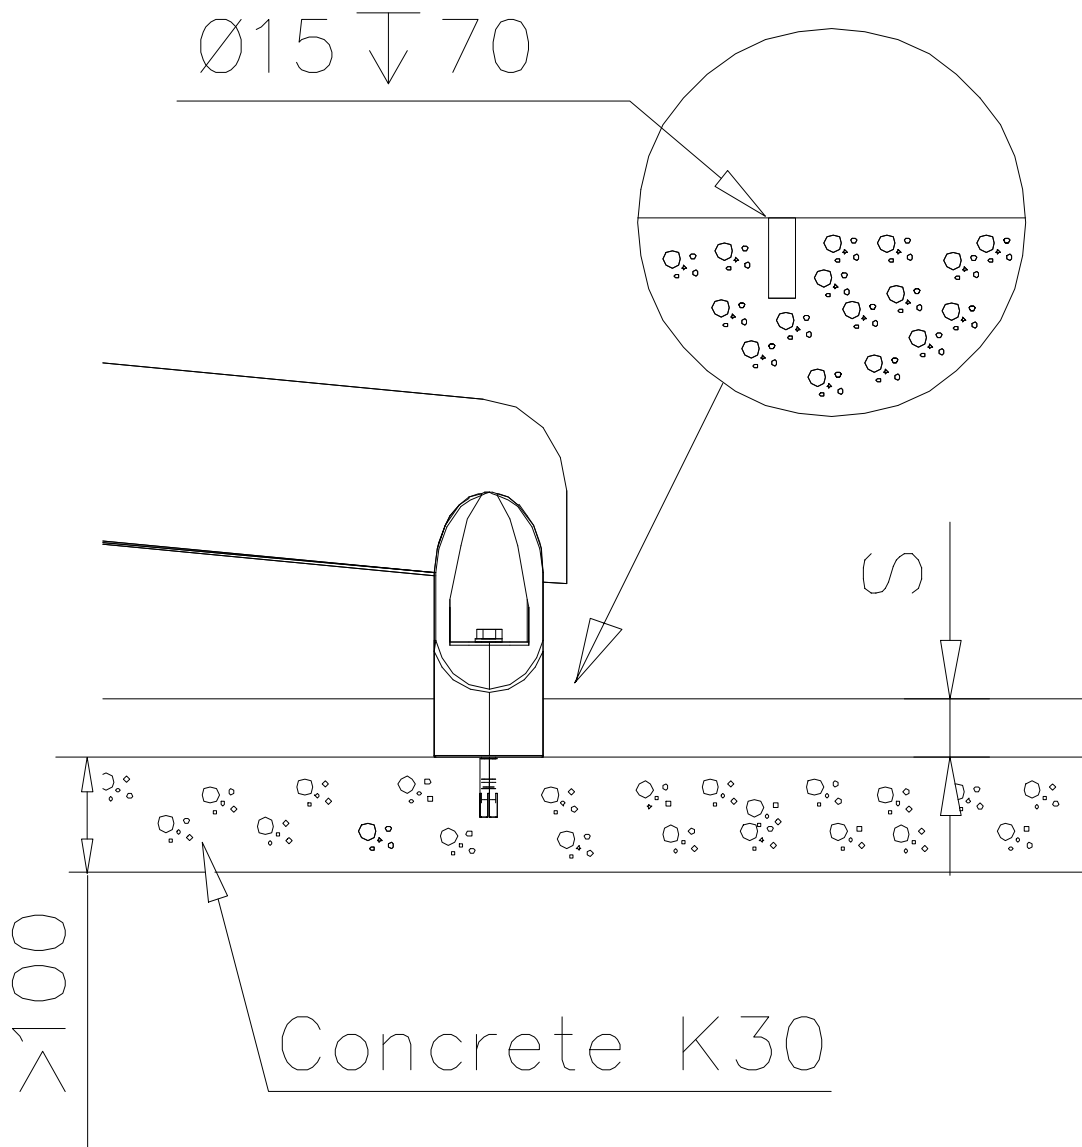

DATE: 3.11.2017

4(5)

○ 901879	PCS	⑥ 909509	PCS	⑦ 909139	PCS	⑧ 980154	PCS	⑨ 980128	PCS
	2		2		2		4		6
		M12x50		M12x130		Ø24/13		Ø7x40	

DET 7

Insert sheet metal IN to the plastic cover.

DET 8

SLIDE OPTIONS			
706450 +1470 	706450-602 706450-603 706450-604	DARK BROWN LIGHT BROWN LIGHT GRAY	
706452 +870 	706452-602 706452-603 706452-604	DARK BROWN LIGHT BROWN LIGHT GRAY	