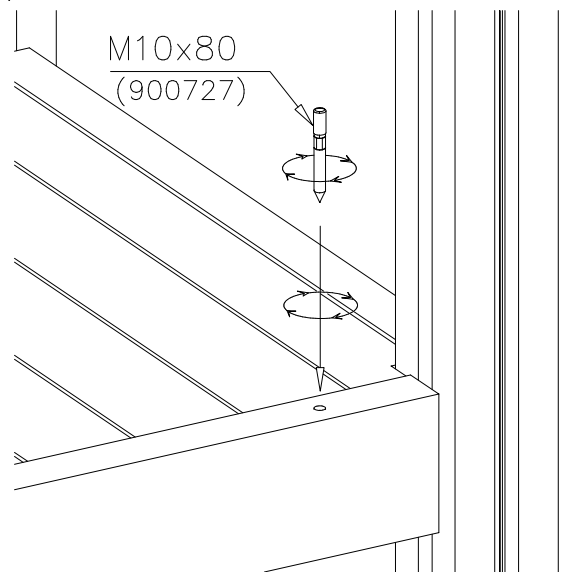

EN/AS Impact Area 72.2 m²
Grid size = 500 mm

- EN/AS Impact Area 72.2 m²
- - - - Falling Space 73.5 m²
Max Falling Height 1520 mm

1:75

1:50

DET 1

DET 2

DET 3

DET 4