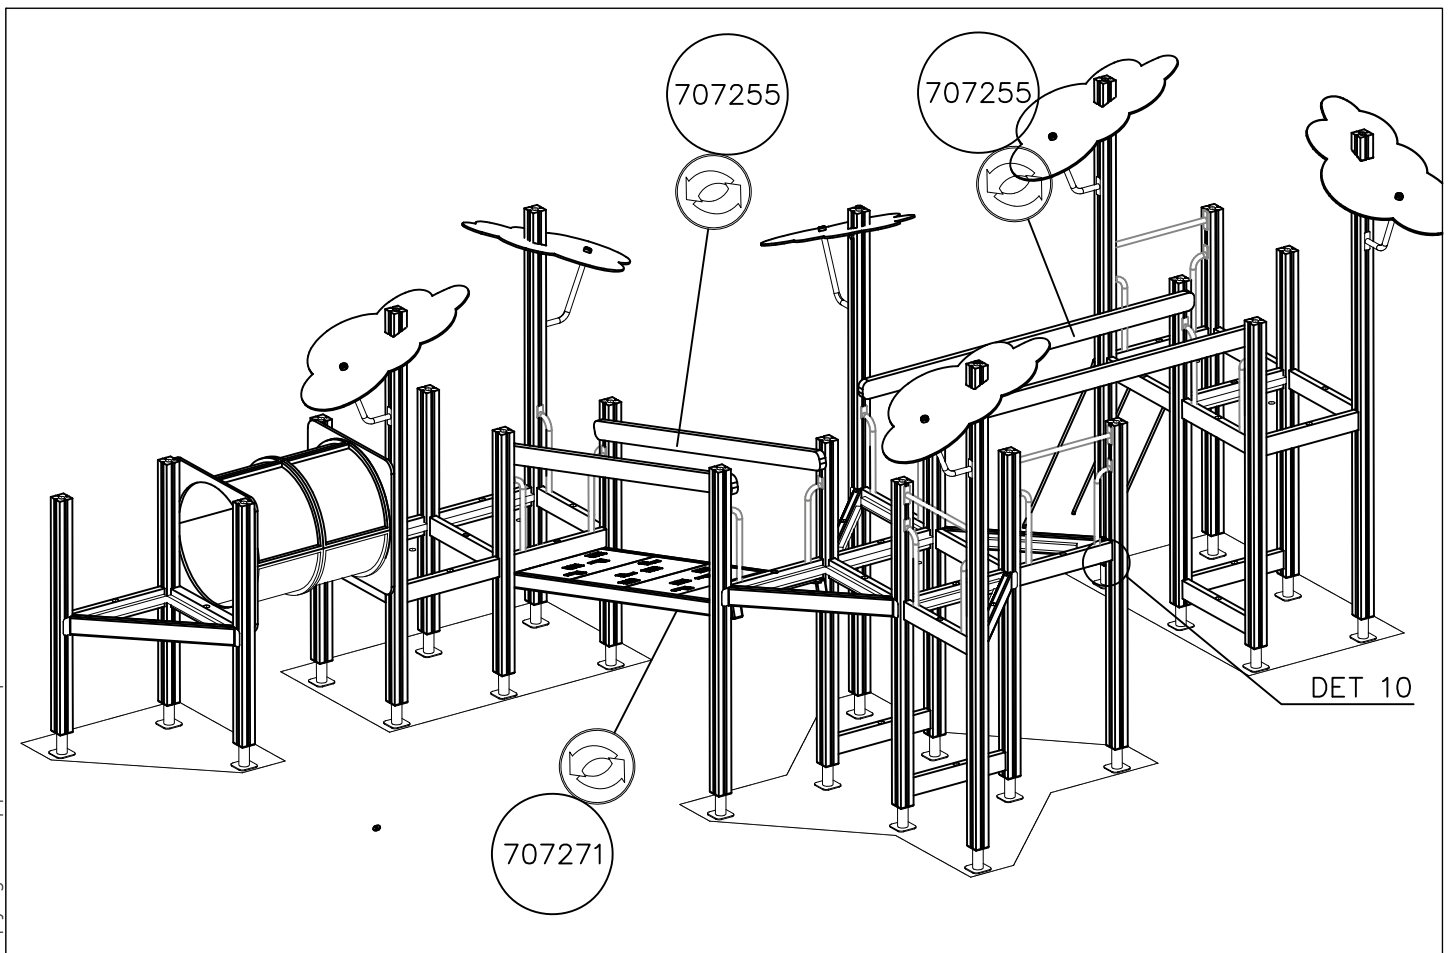

EN/AS Impact Area 72.2 m²
Grid size = 500 mm

- EN/AS Impact Area 72.2 m²
- - - - Falling Space 73.5 m²
Max Falling Height 1520 mm

1:75

1:50

DET 1

DET 2

DET 3

DET 4