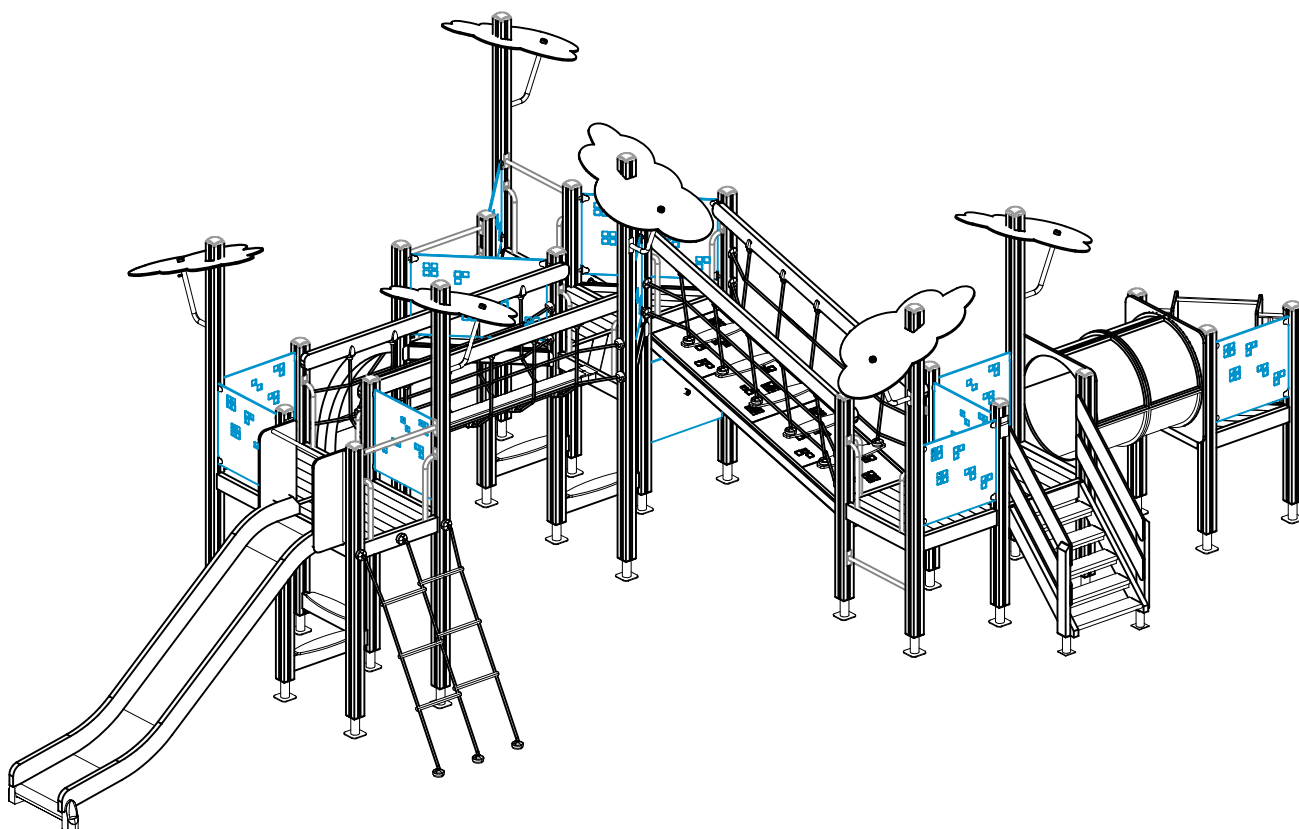

LAPPSET®

FINNO

ASENNUSOHJE
MONTERINGSANSVISNING
INSTALLATION INSTRUCTION
AUFBAUANLEITUNG
NOTICE D'INSTALLATION

DATE: 6.7.2021

Q15697

DATE: 6.7.2021

008985  32x714x714	PCS 5	008986  750x750	PCS 5	701665  45x95x555	PCS 1	702286  65x65	PCS 1	702339  118x78	PCS 1	706371-701  15x345x750	PCS 4
706436-701  10x640x702	PCS 7	706439-602  L 704	PCS 26	706441-602  93x93x1550	PCS 1	706443  32x45x702	PCS 10	706444-602  93x93x3200	PCS 4	706448-701  10x640x1003	PCS 4
706450-602  600x381x2685	PCS 1	706452-602  600x780x1740	PCS 1	706453  15x145x600	PCS 9	706475-602  1387x1020x325	PCS 1	706484-602  93x93x2150	PCS 10	706505  35x70x730	PCS 2
706508  32x45x650	PCS 15	706510-602  45x120x1030	PCS 5	706512-602  70x120x704	PCS 2	706527-602  93x93x1600	PCS 6	706534  FASTENER KIT	PCS 7	706535  FASTENER KIT	PCS 5
706537  FASTENER KIT	PCS 5	706538  FASTENER KIT	PCS 5	706539  FASTENER KIT	PCS 1	706549  FASTENER KIT	PCS 1	706551  FASTENER KIT	PCS 28	706553  FASTENER KIT	PCS 1
706566-305  FASTENER KIT	PCS 1	706606  FASTENER KIT	PCS 1	706607  FASTENER KIT	PCS 1	706662-602  93x93x2600	PCS 2	706766-701  FASTENER KIT	PCS 1	706778  FASTENER KIT	PCS 1
706865  FASTENER KIT	PCS 1	706871-602  95x1005x1365	PCS 1	706872-602  95x1005x1365	PCS 1	706873-305  1455x505	PCS 1	706877  FASTENER KIT	PCS 1	706878  FASTENER KIT	PCS 4