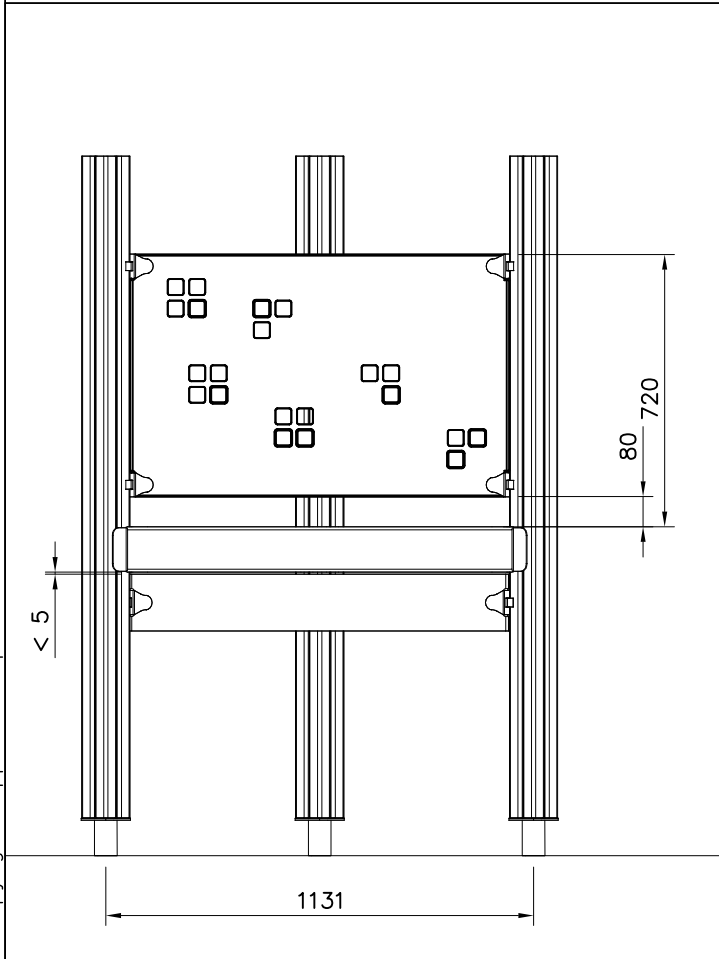

DET 6

DET 7

DET 8

① 706448	PCS	② 907696	PCS
	1		4
10x640x1003			
③ 909850	PCS	④ 909256	PCS
	4		4
M8x25		Ø16/8.4x1.6	
⑤ 909633	PCS	⑥ 980123	PCS
	4		4
M8		Ø7x60	
⑦ 706898	PCS		PCS
	1		
10x150x1003			

WALL OPTIONS		
706448	706448-701	BLUE
	706448-702	YELLOW
10x640x1003	706448-703	LIME
	706448-704	DARK GRAY
	706448-705	LIGHT GRAY
	706448-706	RED
	706448-707	GREEN
	706448-708	FUXIA
WALL OPTIONS		
706898	706898	DARK GRAY
10x150x1003		