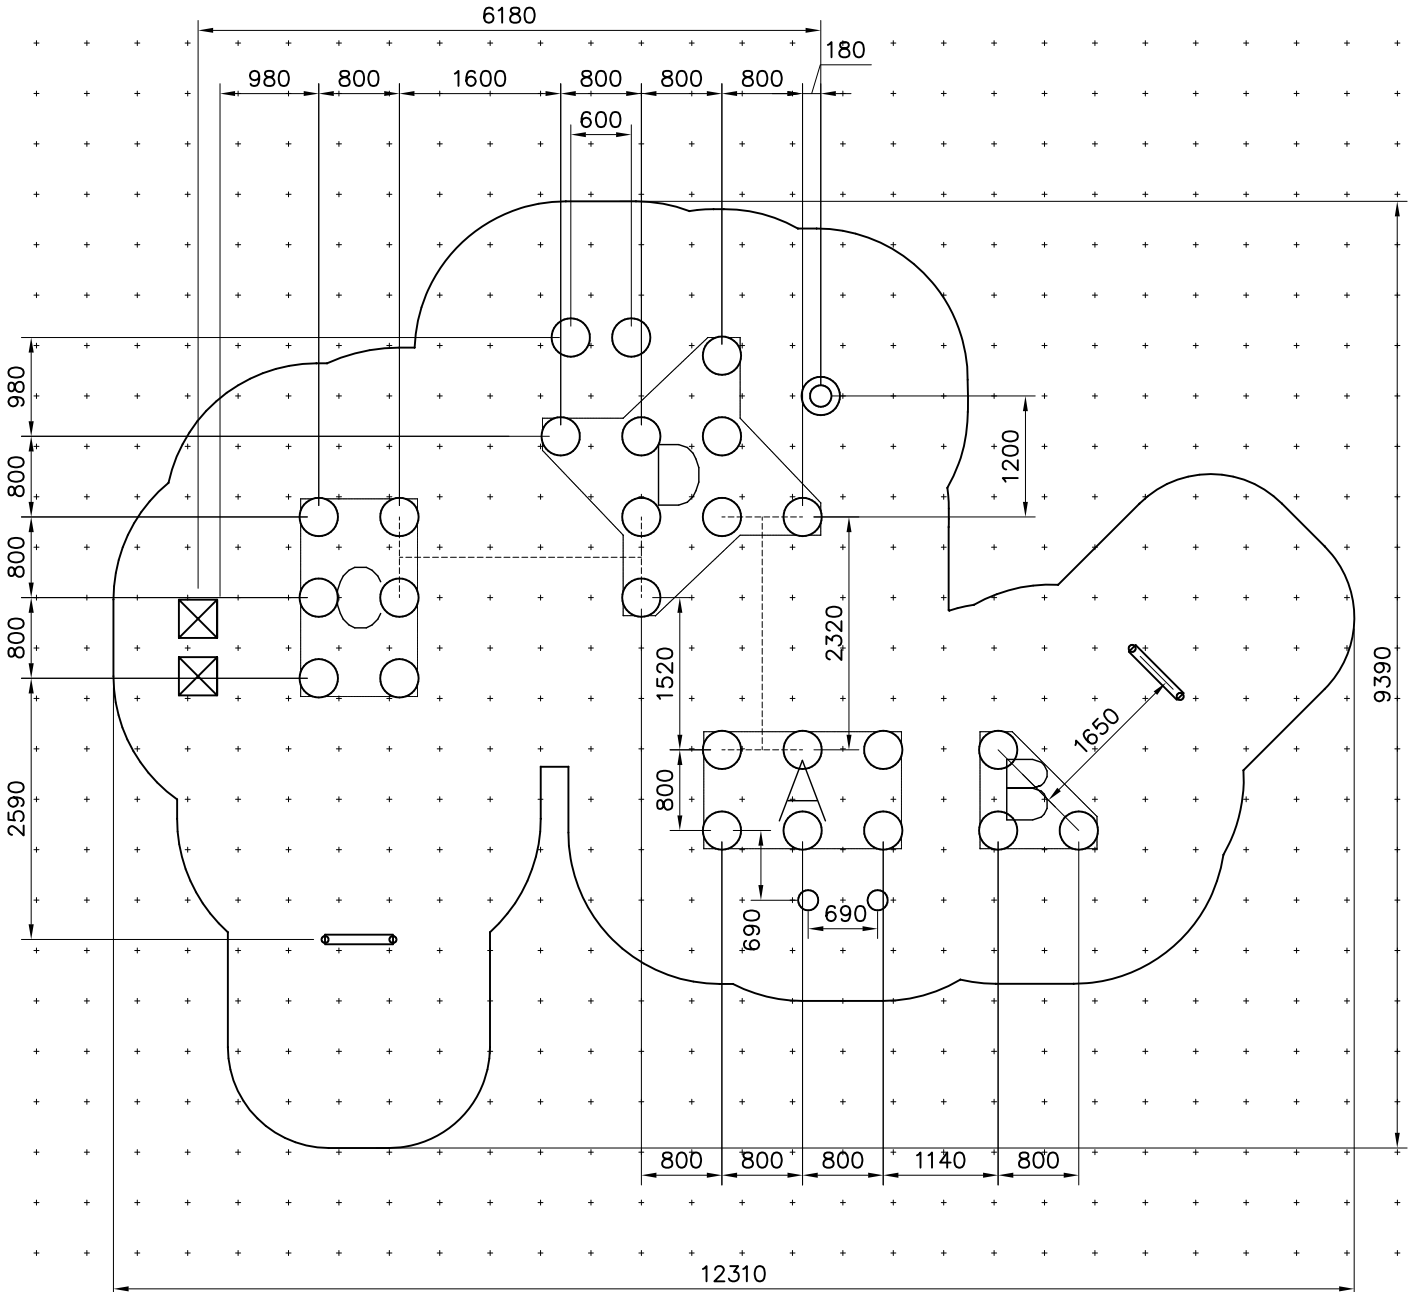

FINNO

ASENNUSOHJE
MONTERINGSANSVISNING
INSTALLATION INSTRUCTION
AUFBAUANLEITUNG
NOTICE D'INSTALLATION

DATE: 18.8.2016

137050M

EN/AS Impact Area 72.2 m²
Grid size = 500 mm

— EN/AS Impact Area 72.2 m²
- - - Falling Space 76 m²
Max Falling Height 1470 mm