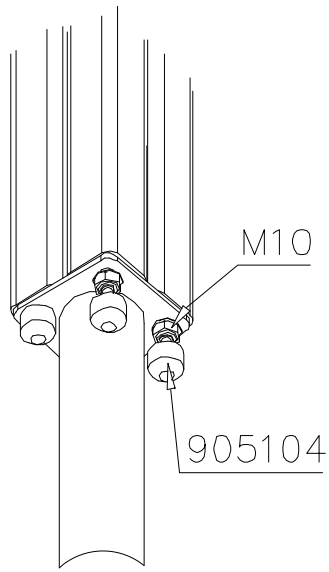

EN/AS Impact Area 72.2 m²
Grid size = 500 mm

- EN/AS Impact Area 72.2 m²
- - - - Falling Space 73.5 m²
Max Falling Height 1520 mm

1:75

1:50

DET 1

DET 2

DET 3

DET 4