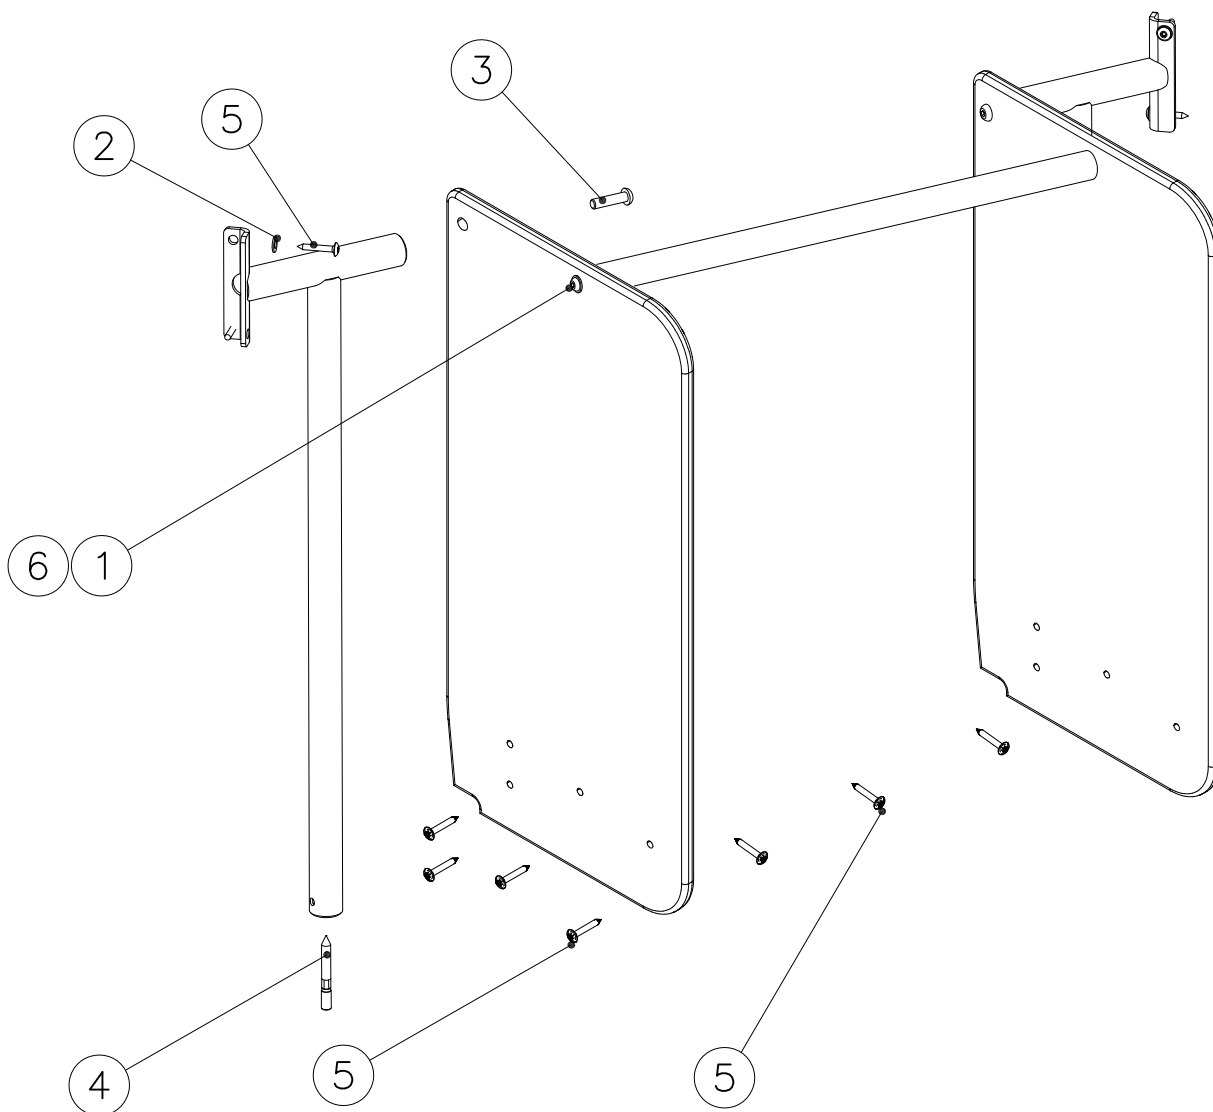

LAPPSET

SURFACE FOUNDATION

DIAGONAL SLIDE WOOD

DATE: 21.9.2016

2(5)

○ SLIDE +1470 PCS 1	○ SLIDE +870 PCS 1	○ 706371 15x345x750 PCS 2	○ 907692 PCS 2	○ 901868 Ø34x598 PCS 1	① 909876 M8x40 PCS 2
② 909256 Ø16/8.4 PCS 4	③ 907727 M10x40 PCS 2	④ 900727 M10x80 PCS 2	⑤ 980128 Ø7x40 PCS 15	⑥ 999561 GLUE 4101 ergo 10 g 10g PCS 1