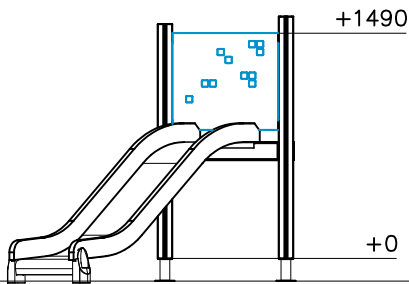

DATE: 6.7.2021

1:50

A

B

C

D