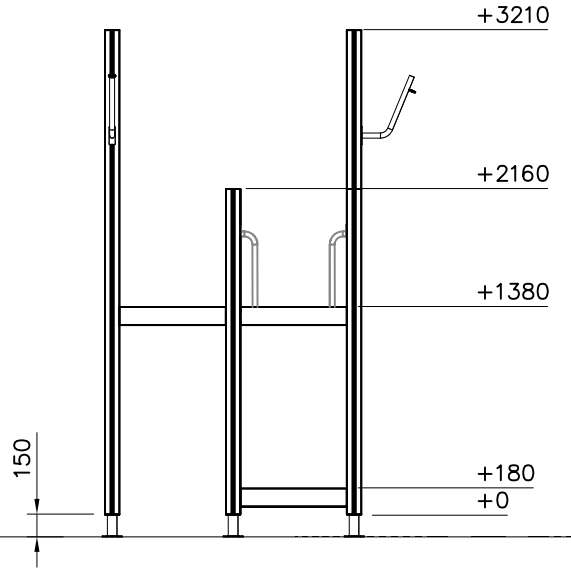

DATE: 6.7.2021

1:50

A

B

C

D