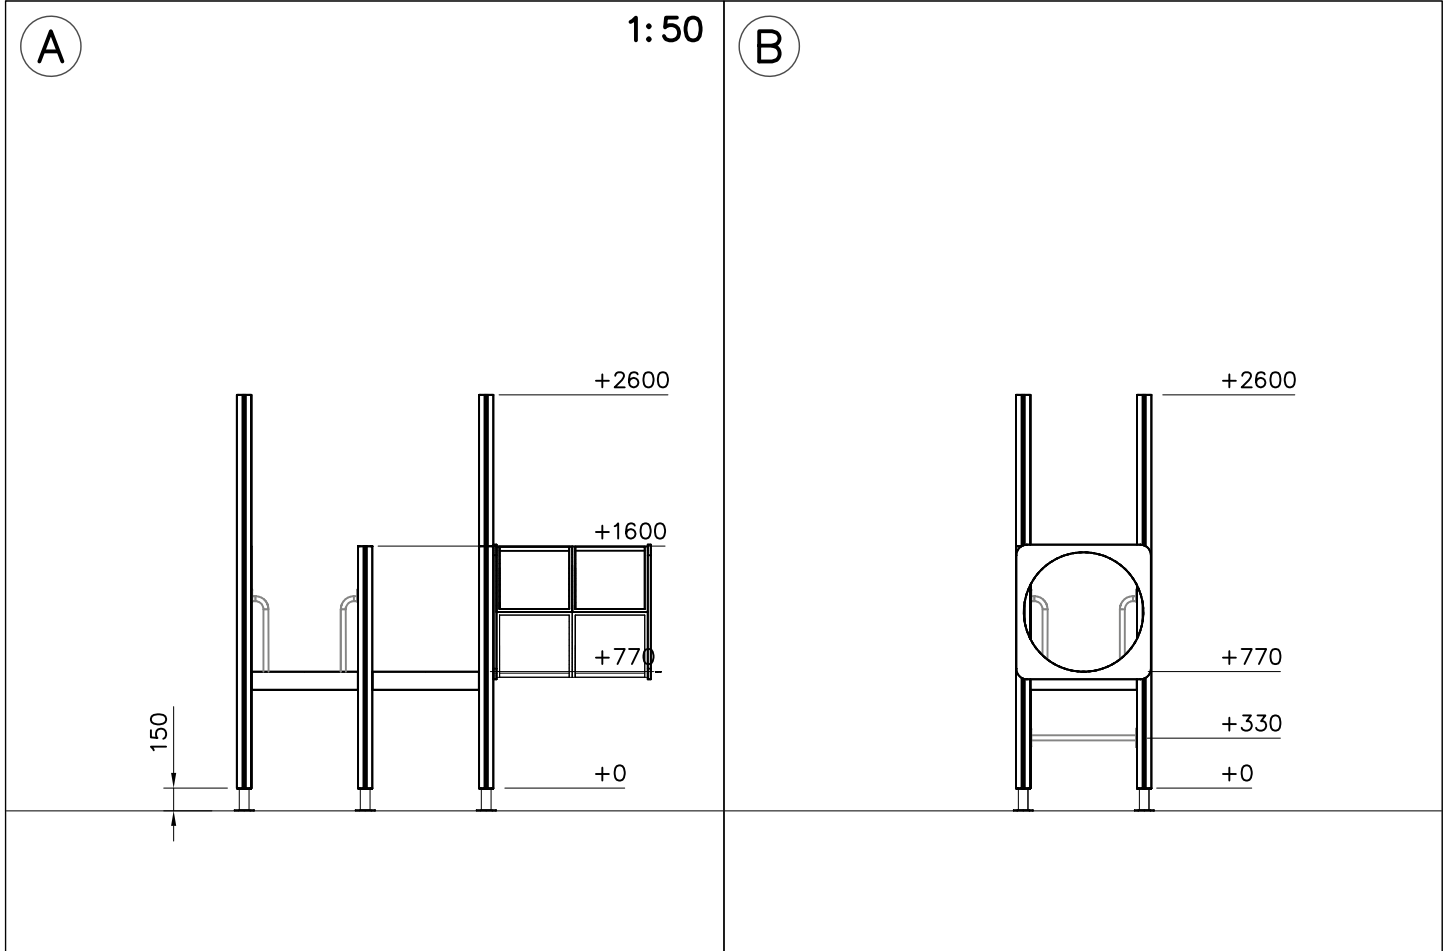

DATE: 6.7.2021

1:50