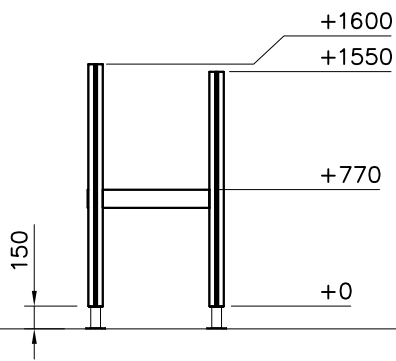

DATE: 6.7.2021

1:50

A