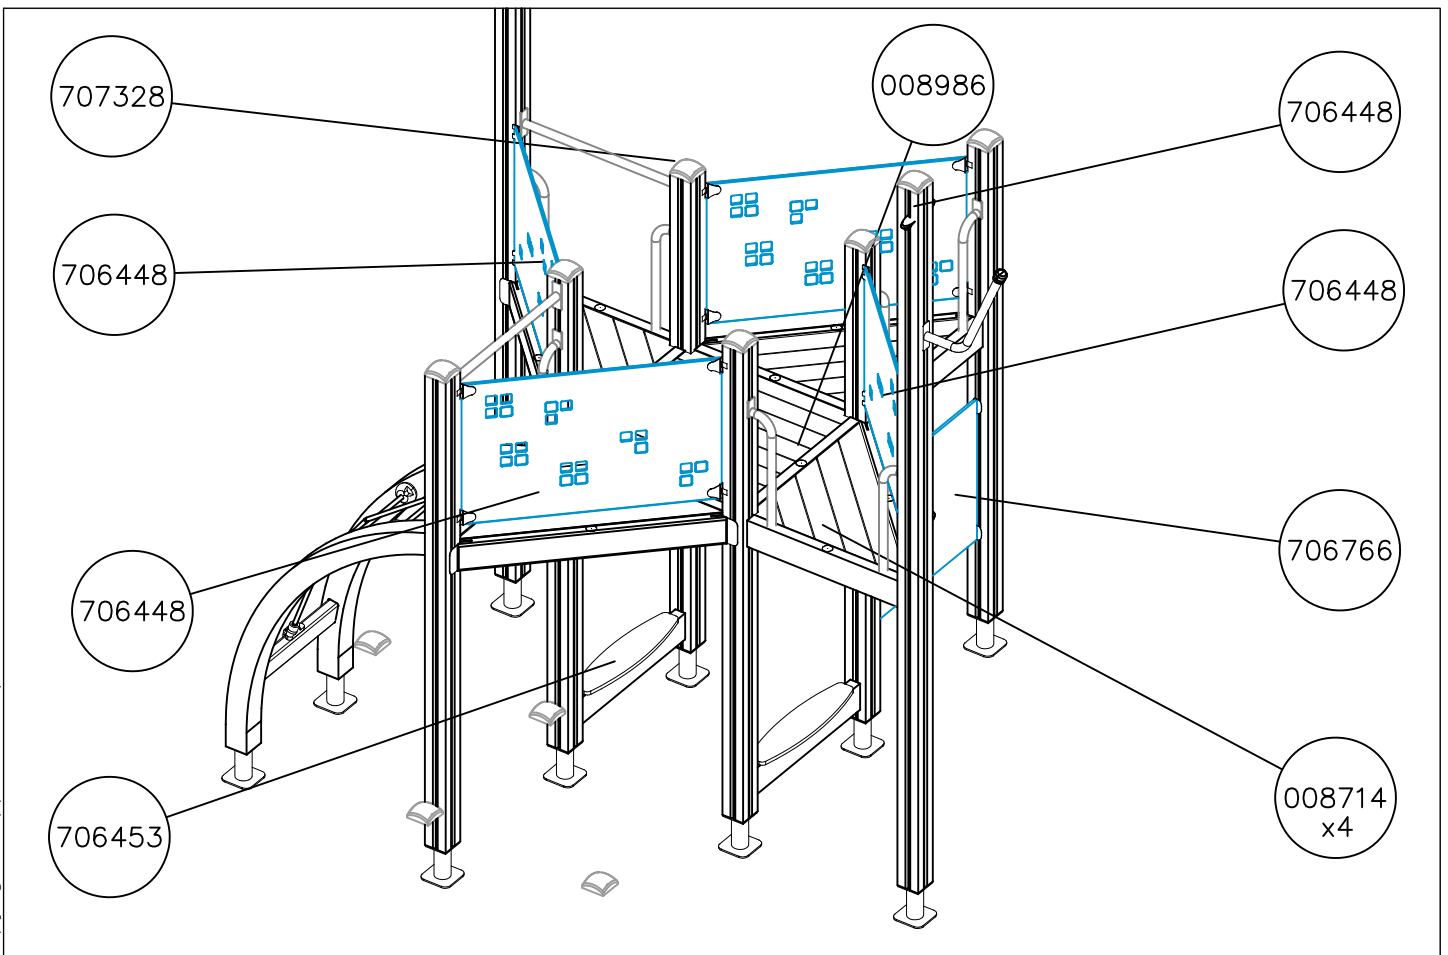

DATE: 6.7.2021