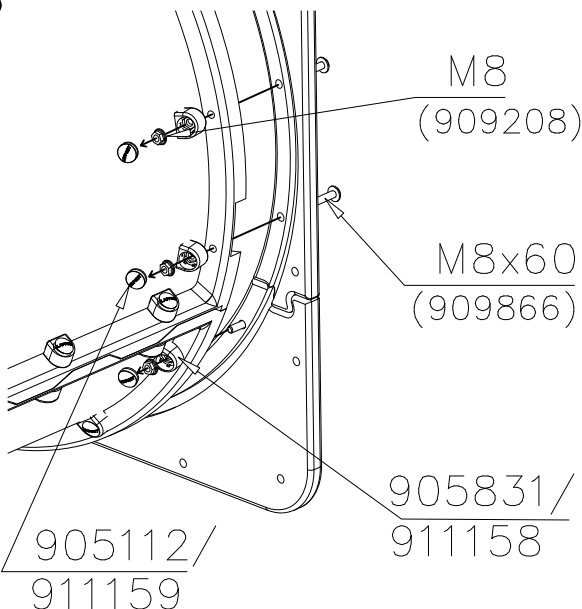

DET 6

+870

+1470

+1970

LAPPSET® SURF. FOUNDATION

ROPE LADDER

DATE: 30.9.2016

1(1)