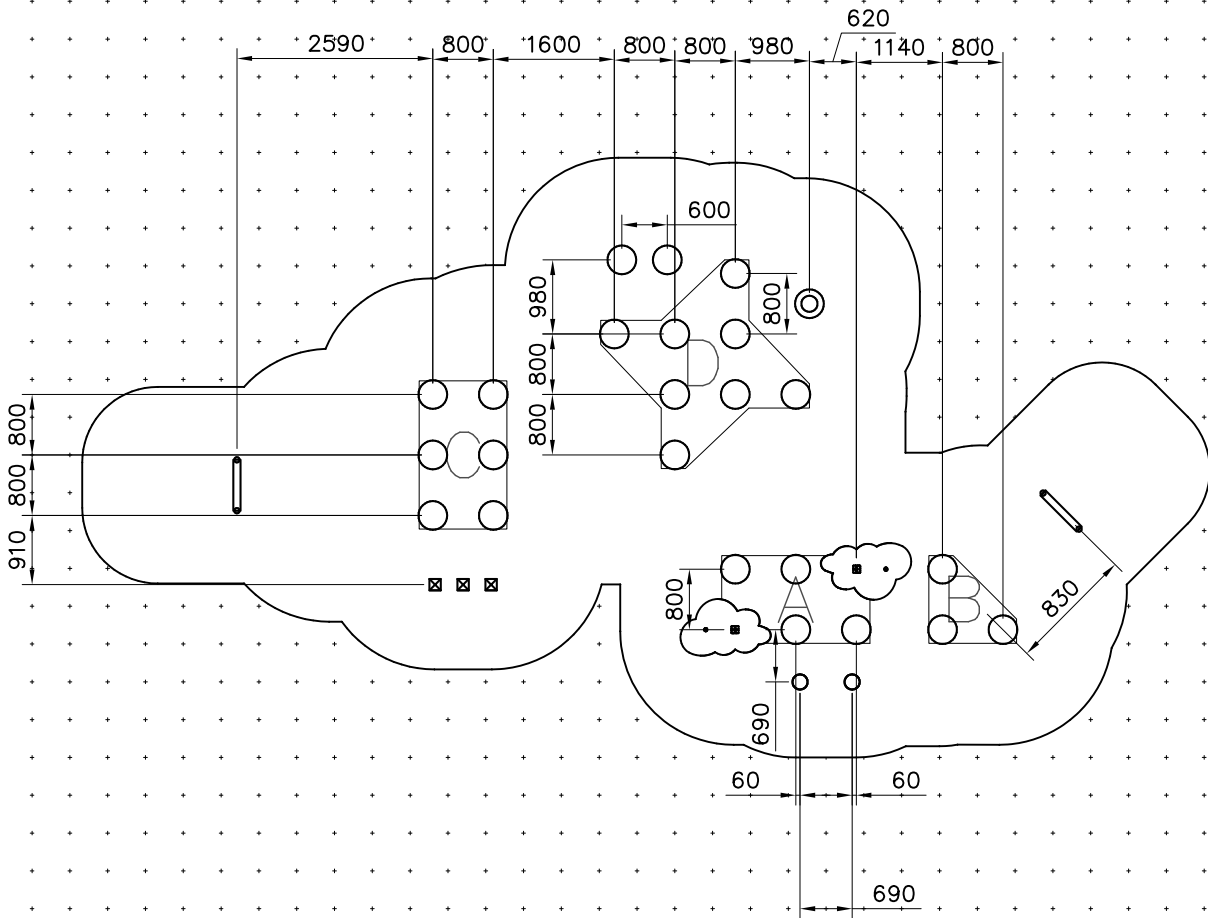

EN/AS Impact Area 72.2 m²
Grid size = 500 mm

- EN/AS Impact Area 72.2 m²
- - - - Falling Space 73.5 m²
Max Falling Height 1520 mm

1:75

1:50

DET 1

DET 2

DET 3

DET 4