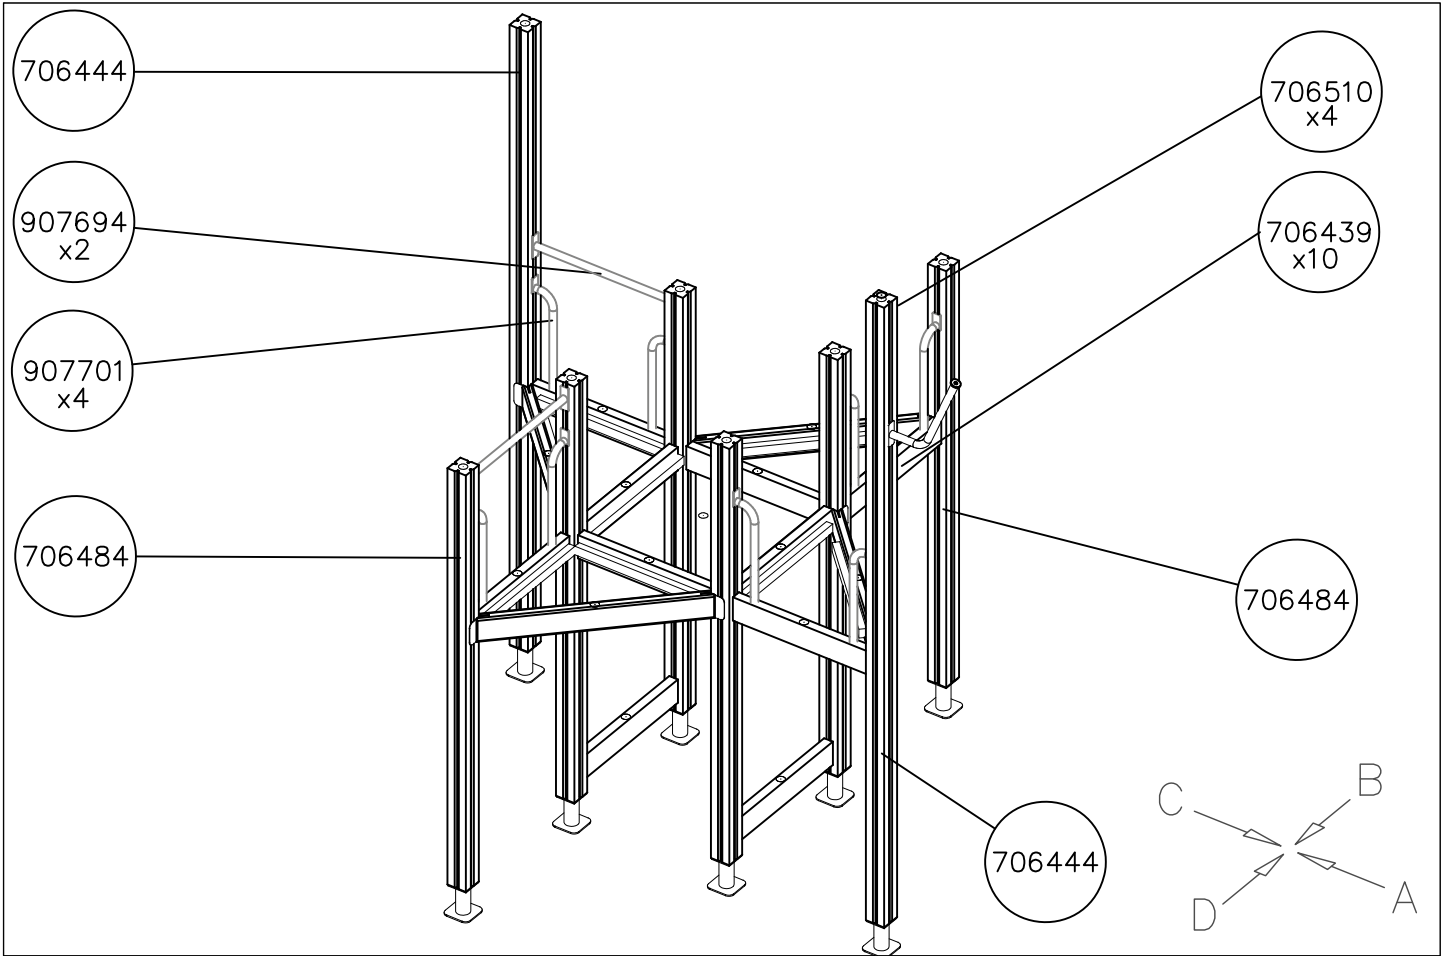

DATE: 6.7.2021