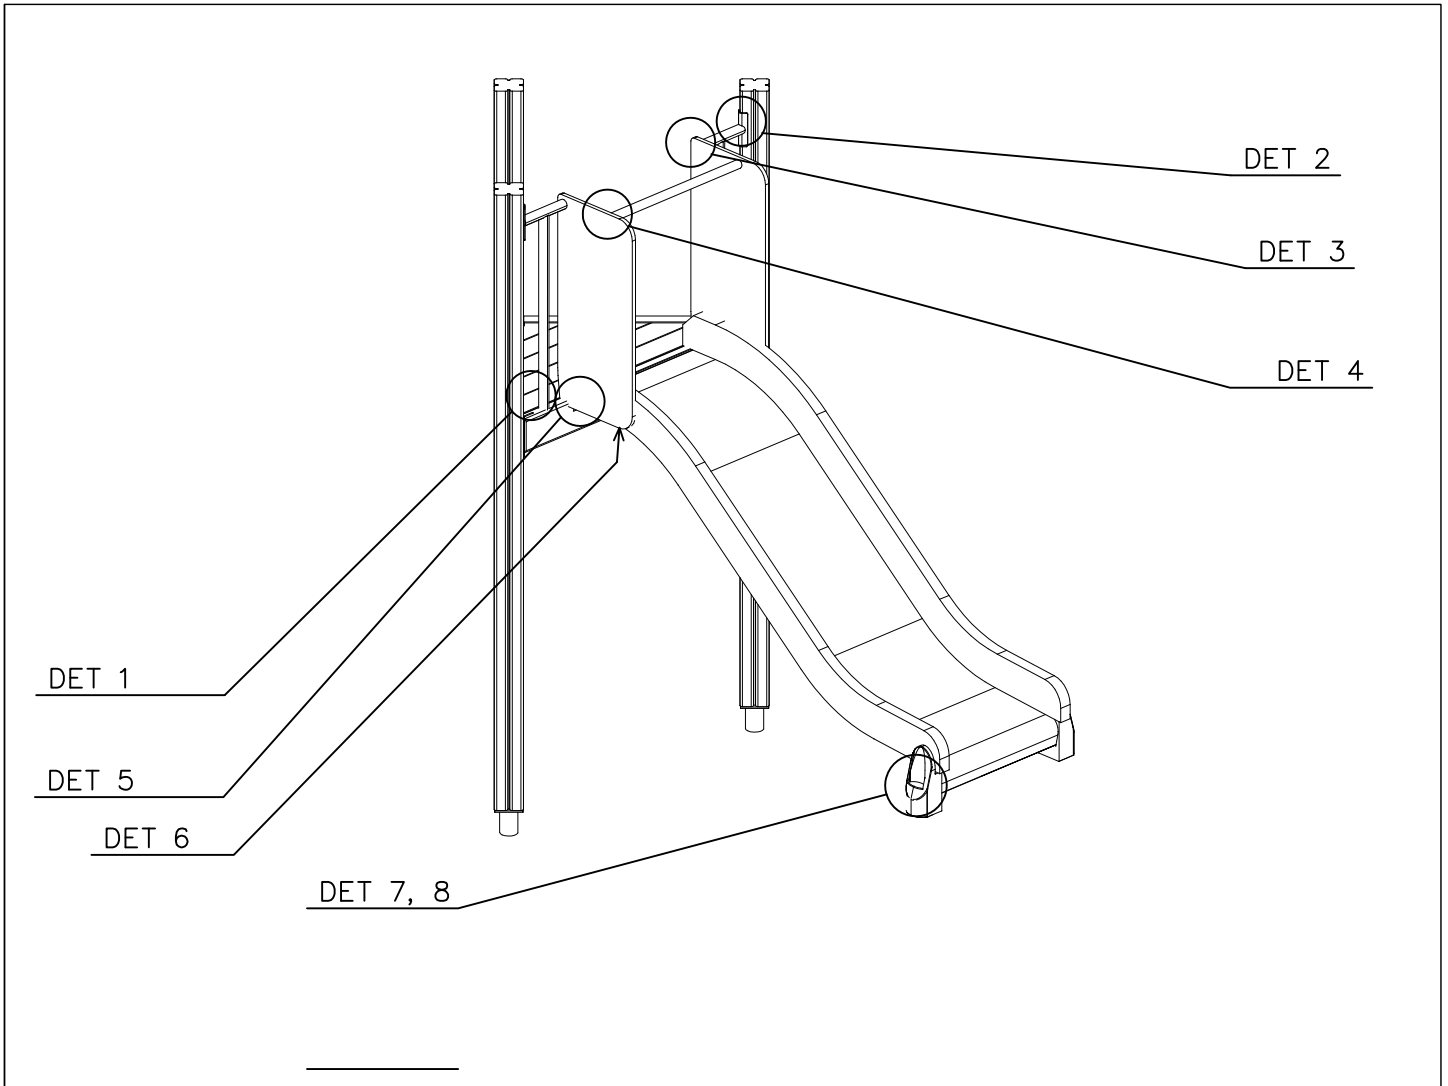

DATE: 3.11.2017

4(5)

○ 901879	PCS	⑥ 909509	PCS	⑦ 909139	PCS	⑧ 980154	PCS	⑨ 980128	PCS
	2		2		2		4		6
		M12x50		M12x130		Ø24/13		Ø7x40	

DET 7

Insert sheet metal IN to the plastic cover.

DET 8

SLIDE OPTIONS			
706450 +1470 	706450-602 706450-603 706450-604	DARK BROWN LIGHT BROWN LIGHT GRAY	
706452 +870 	706452-602 706452-603 706452-604	DARK BROWN LIGHT BROWN LIGHT GRAY	