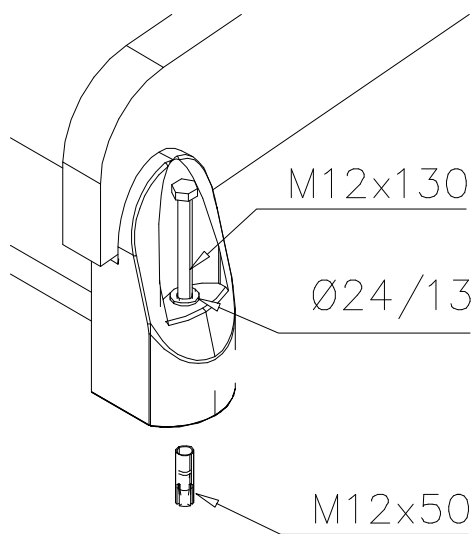

DATE: 3.11.2017

4(5)

○ 901879	PCS	⑥ 909509	PCS	⑦ 909139	PCS	⑧ 980154	PCS	⑨ 980128	PCS
	2		2		2		4		6
		M12x50		M12x130		Ø24/13		Ø7x40	

DET 7

Insert sheet metal IN to the plastic cover.

DET 8

SLIDE OPTIONS			
706450 +1470 	706450-602 706450-603 706450-604	DARK BROWN LIGHT BROWN LIGHT GRAY	
706452 +870 	706452-602 706452-603 706452-604	DARK BROWN LIGHT BROWN LIGHT GRAY	