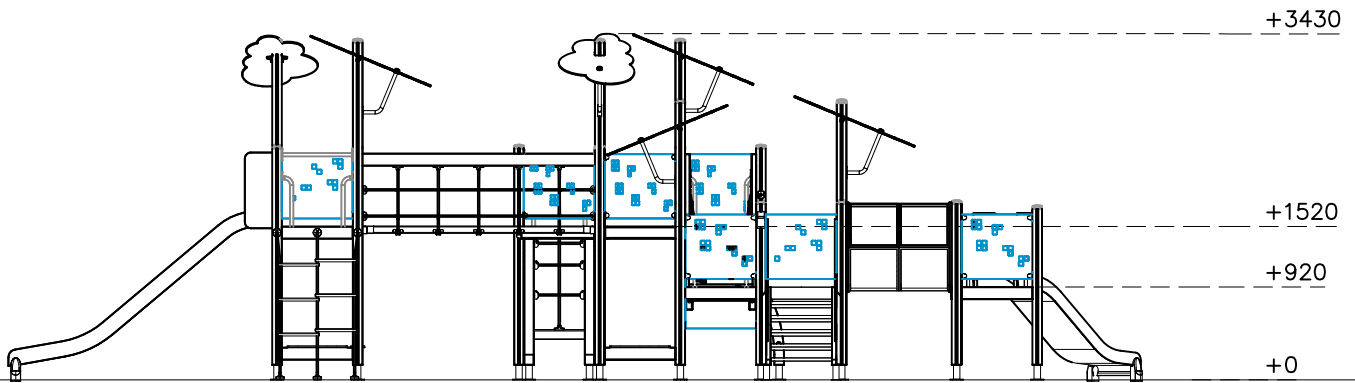

707145-602	PCS 2	707146-701	PCS 4	707191-602	PCS 1	707224	PCS 1	707255-608	PCS 4	707259-305	PCS 2
											
43x93x717		15x145x1153		+870				45x120x2480		2340x800	
707260-305	PCS 2	707262	PCS 1	707268	PCS 1	707270	PCS 1	707271-602	PCS 2	707272-701	PCS 4
											
2375x600		70x145x2235						70x95x2480		15x630x590	
707284	PCS 1	707328-701	PCS 2	707328-702	PCS 1	707328-703	PCS 2	707328-707	PCS 1	707665	PCS 6
											
		10x750x1290		10x750x1290		10x750x1290		10x750x1290			
707732	PCS 16	707918-701	PCS 8	900240	PCS 16	901868	PCS 2	901879	PCS 4	902439	PCS 1
											
		20x275x640		Ø8x70		Ø34x598				Left Hand	
902474	PCS 1	903093	PCS 112	905138	PCS 23	905196	PCS 23	905821	PCS 4	905829	PCS 4
											
Right Hand		Ø8x90		GRAY		GRAY		GREY		STRAIGHT CLE	
907692-216	PCS 2	907694-216	PCS 4	907701-216	PCS 16	908207-216	PCS 6	909531	PCS 28	980114	PCS 8
											
		L 704				336x392x40		130x130x150		Ø4x20	
980123	PCS 16	980131	PCS 92								
											
Ø7x60		Ø6x60									

EN/AS Impact Area 72.2 m²
Grid size = 500 mm

- EN/AS Impact Area 72.2 m²
- - - - Falling Space 73.5 m²
Max Falling Height 1520 mm

1:75

1:50

DET 1

DET 2

DET 3

DET 4