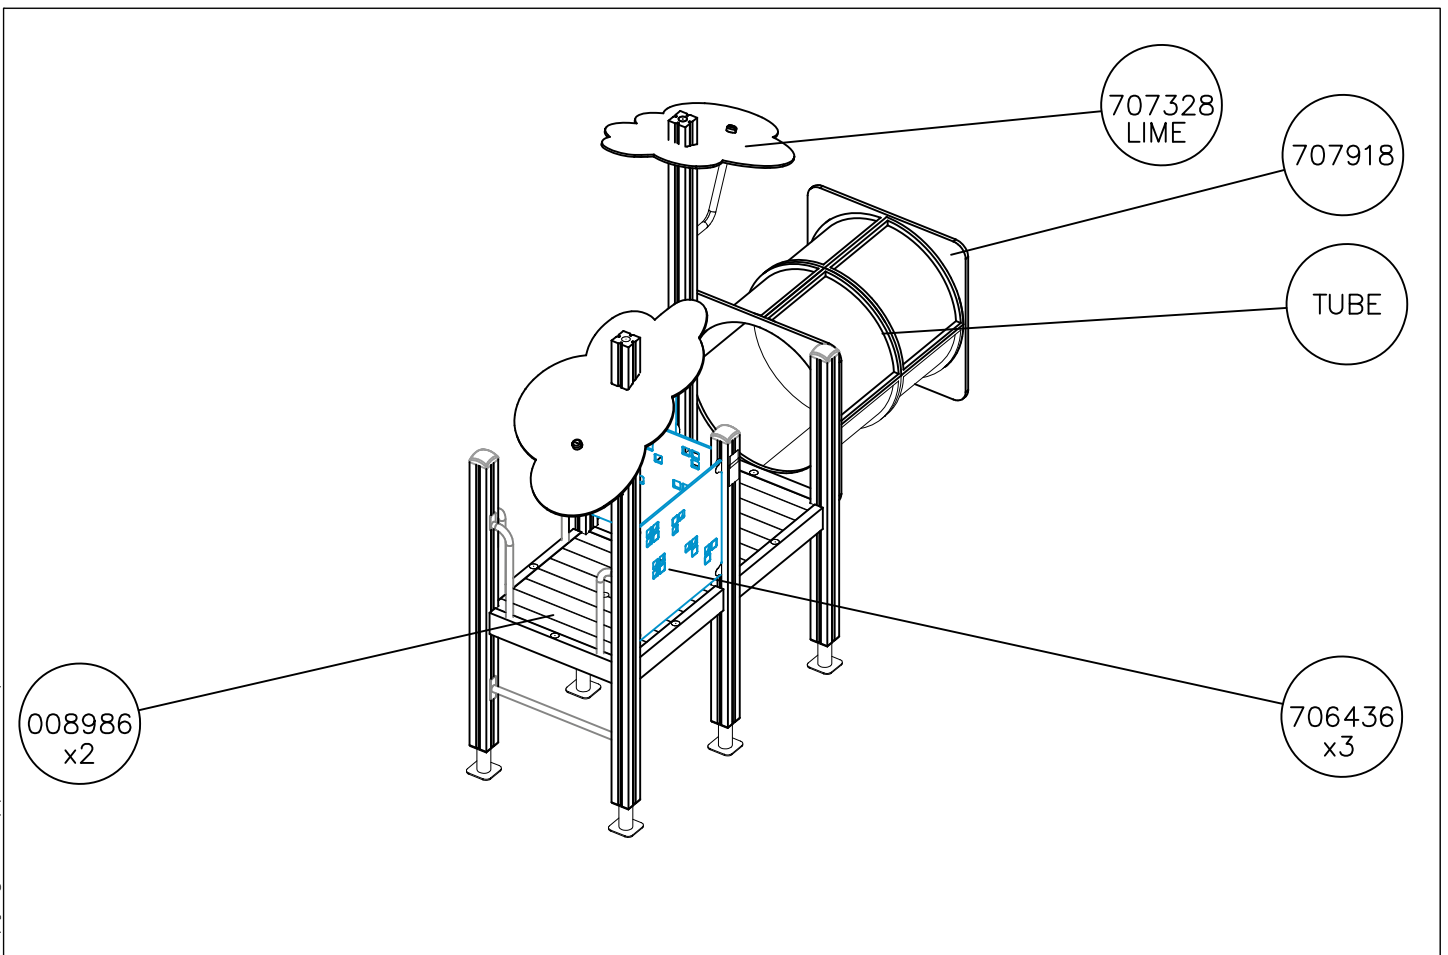

DATE: 6.7.2021