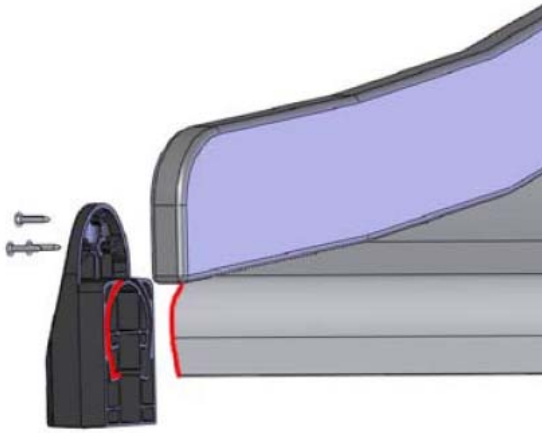

DET 1

DET 2

DET 3

DET 2

Insert sheet metal IN to the plastic cover.

DET 3

M8x40
(909210)
Ø24/8.4
(905051)

901868