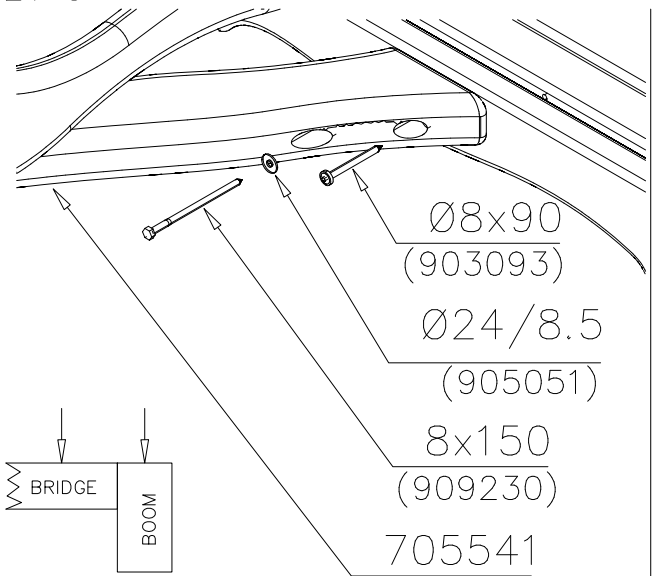

DET 1

DET 2

1:20

DET 3

DET 4

① 706443	PCS	② 705257	PCS
	2		1
32x45x702		32x750x750	
③ 900240	PCS	④ 980101	PCS
	6		8
Ø8x70		Ø4.5x70	
	PCS		PCS
	PCS		PCS

DET 1

DET 2

DET 1

DET 2

DET 3

DET 2

Insert sheet metal IN to the plastic cover.

DET 3

M8x40
(909210)
Ø24/8.4
(905051)

901868

DET 1

NOTE:

Chamfers of the pole and narrower must be mounted in the same direction.

HUOM:

Tolpan ja kaventajan viisteet täytyy asentaa saman suuntaan.

705221

DET 2

Ø5x90