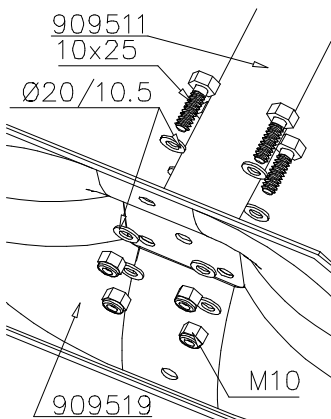

①	909511	PCS	②	909519	PCS
		1			1
③	909637	PCS	④	909638	PCS
		4			8
	M10			Ø20/10.5	
⑤	909639	PCS			PCS
		4			
	M10x25				
		PCS			PCS
		PCS			PCS
		PCS			PCS
		PCS			PCS
		PCS			PCS

DET 1