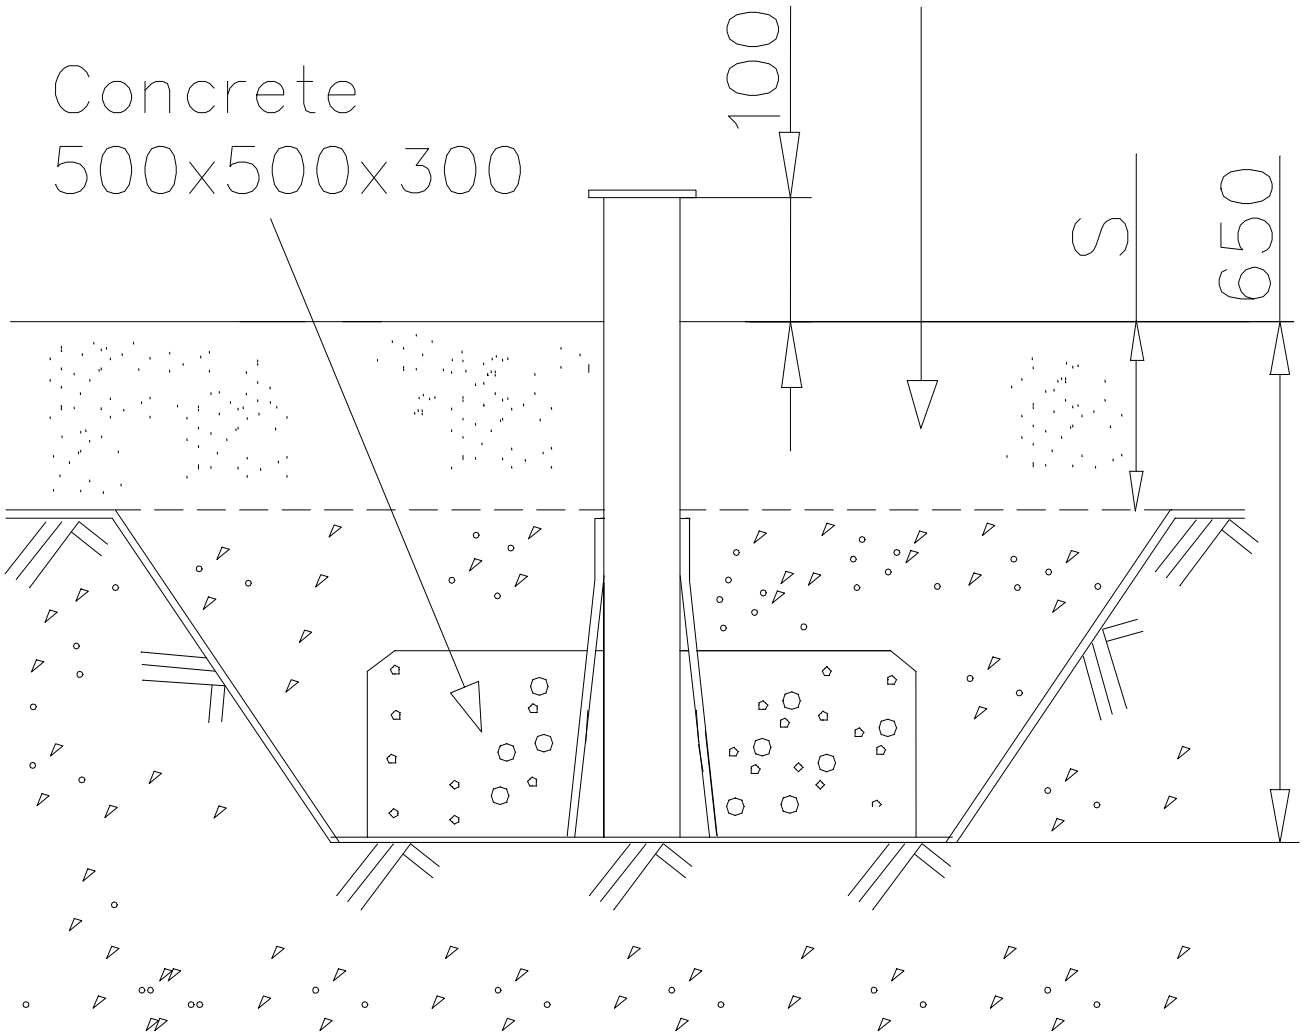

○ 903112	PCS		PCS
	1		
L 750			

Sand 0.2–2 mm /
Gravel 2–8 mm

Concrete
500x500x300