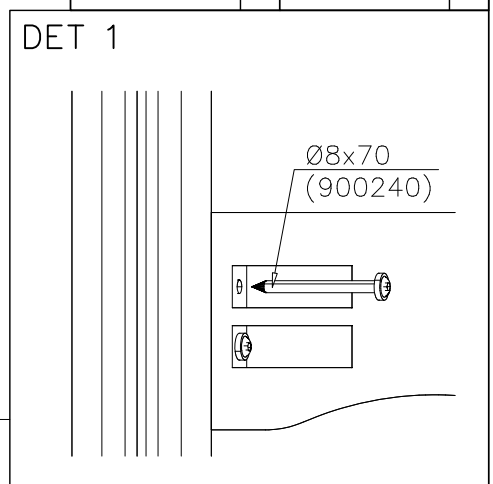

① 705215	PCS	② 900240	PCS
	1		8
		Ø8x70	
	PCS		PCS
	PCS		PCS
	PCS		PCS
	PCS		PCS
	PCS		PCS