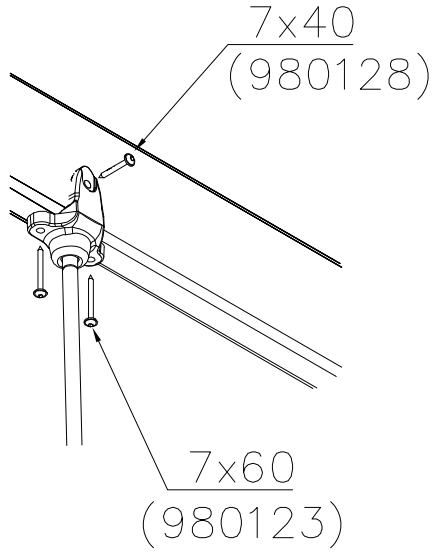

DET 1

NOTE:

Chamfers of the pole and narrower must be mounted in the same direction.

HUOM:

Tolpan ja kaventajan viisteet täytyy asentaa saman suuntaan.

705221

DET 2

Ø5x90

DET 1

DET 2

DET 3

DET 4

DET 5

① P12428	PCS	② 980128	PCS
	1		1
L 2905		Ø7x40	
③ 980123	PCS	④ 903093	PCS
	2		2
Ø7x60		Ø8x90	
	PCS	⑤ 908011	PCS
			2
		Ø10	
	PCS		PCS
	PCS		PCS
	PCS		PCS
	PCS		PCS

DET 1

DET 2