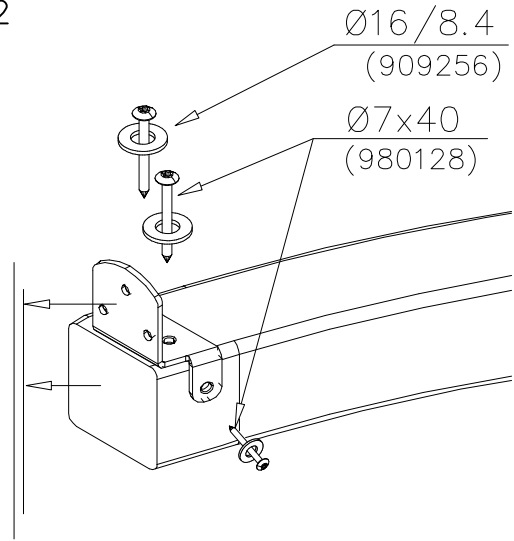

DET 1

NOTE:

Chamfers of the pole and narrower must be mounted in the same direction.

HUOM:

Tolpan ja kaventajan viisteet täytyy asentaa saman suuntaan.

705221

DET 2

Ø5x90

400

+1470

+0

1000

DET 1

DET 2

DET 3

① 701092	PCS	② 705331	PCS
	1		1
15x120x700		45x645x1670	
③ 705363	PCS	④ 705373	PCS
	1		1
L 2120		95x1005x1365	
⑤ 705374	PCS	⑥ 900240	PCS
	1		8
95x1005x1365		Ø8x70	
⑦ 909256	PCS	⑧ 909855	PCS
	4		4
Ø16/8.4x1.6		M8x35	
⑨ 980107	PCS	⑩ 980123	PCS
	3		4
Ø6x60		Ø7x60	
⑪ 980128	PCS		PCS
	5		
Ø7x40			
	PCS		PCS
	PCS		PCS