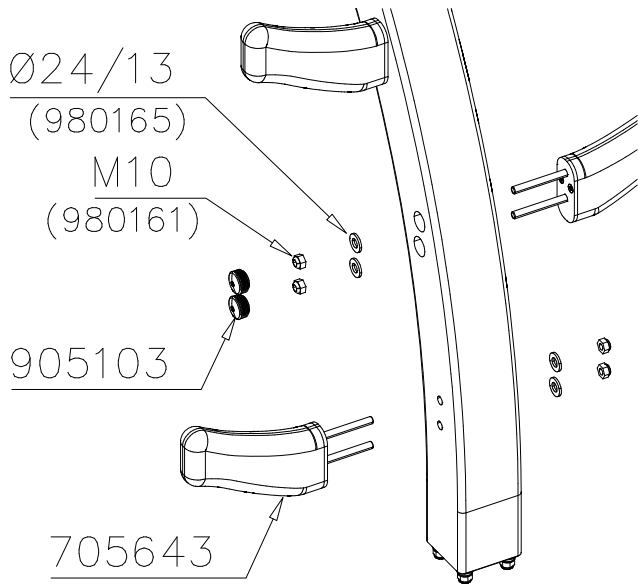

DET 1

NOTE:

Chamfers of the pole and narrower must be mounted in the same direction.

HUOM:

Tolpan ja kaventajan viisteet täytyy asentaa saman suuntaan.

705221

DET 2

Ø5x90

400

+1470

+0

1000

DET 1

DET 2

DET 3

① 701092	PCS	② 705331	PCS
	1		1
15x120x700		45x645x1670	
③ 705363	PCS	④ 705373	PCS
	1		1
L 2120		95x1005x1365	
⑤ 705374	PCS	⑥ 900240	PCS
	1		8
95x1005x1365		Ø8x70	
⑦ 909256	PCS	⑧ 909855	PCS
	4		4
Ø16/8.4x1.6		M8x35	
⑨ 980107	PCS	⑩ 980123	PCS
	3		4
Ø6x60		Ø7x60	
⑪ 980128	PCS		PCS
	5		
Ø7x40			
	PCS		PCS
	PCS		PCS