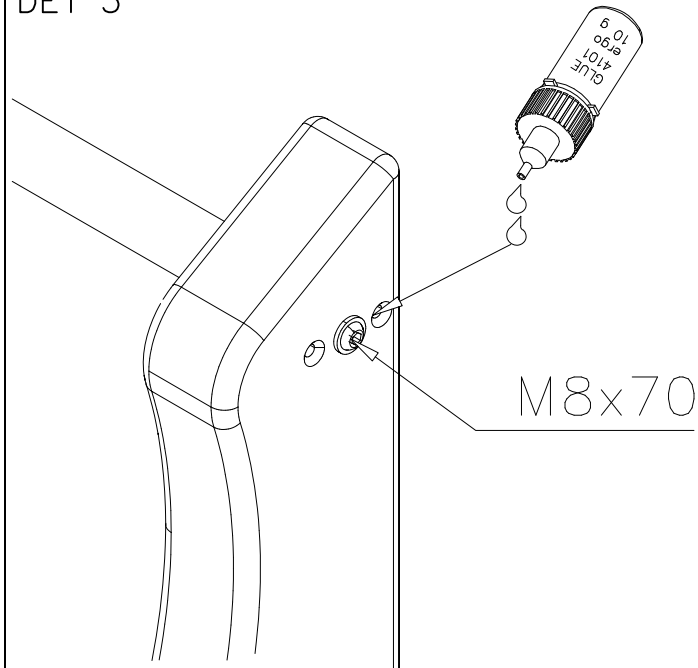

DET 1

NOTE:

Chamfers of the pole and narrower must be mounted in the same direction.

HUOM:

Tolpan ja kaventajan viisteet täytyy asentaa saman suuntaan.

705221

DET 2

Ø5x90

901868

705245

DET 3

DET 4

909867

12