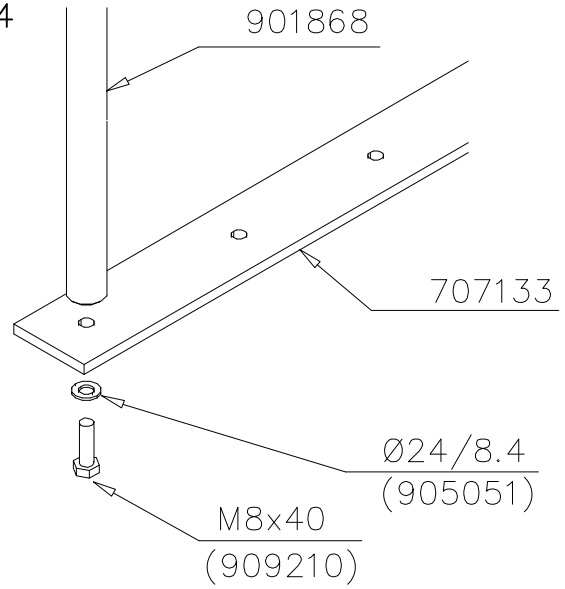

DET 1

DET 2

DET 3

DET 2

Insert sheet metal IN to the plastic cover.

DET 3

M8x40
(909210)
Ø24/8.4
(905051)

901868

DET 4

901868

707133

Ø24/8.4
(905051)

M8x40
(909210)

DET 5

Ø7x40
(980128)

① 705245	PCS	② 980104	PCS
	2		12
53x119x754		Ø5x90	
③ 901868	PCS	④ 909867	PCS
	1		2
Ø34x598		M8x70	
⑤ 999561	PCS		PCS
	1		
10 g			
	PCS		PCS
	PCS		PCS
	PCS		PCS
	PCS		PCS
	PCS		PCS

DET 1

NOTE:

Chamfers of the pole and narrower must be mounted in the same direction.

HUOM:

Tolpan ja kaventajan viisteet täytyy asentaa saman suuntaan.

705221

DET 2

Ø5x90