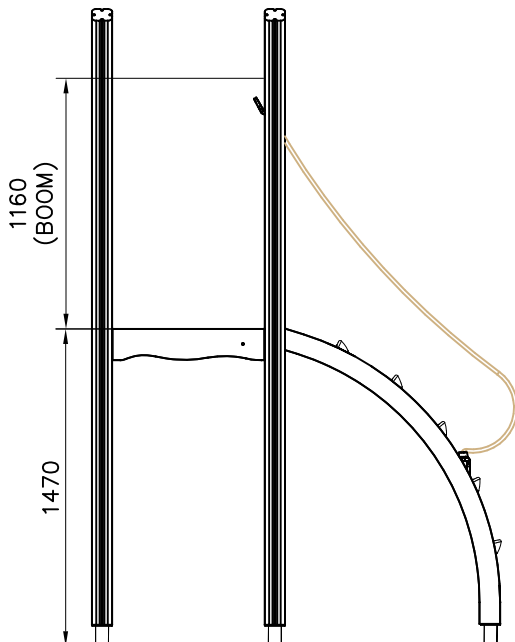

① 701092	PCS	② 705331	PCS
	1		1
15x120x700		45x645x1670	
③ 705363	PCS	④ 705373	PCS
	1		1
L 2120		95x1005x1365	
⑤ 705374	PCS	⑥ 900240	PCS
	1		8
95x1005x1365		Ø8x70	
⑦ 909256	PCS	⑧ 909855	PCS
	4		4
Ø16/8.4x1.6		M8x35	
⑨ 980107	PCS	⑩ 980123	PCS
	3		4
Ø6x60		Ø7x60	
⑪ 980128	PCS		PCS
	5		
Ø7x40			
	PCS		PCS
	PCS		PCS