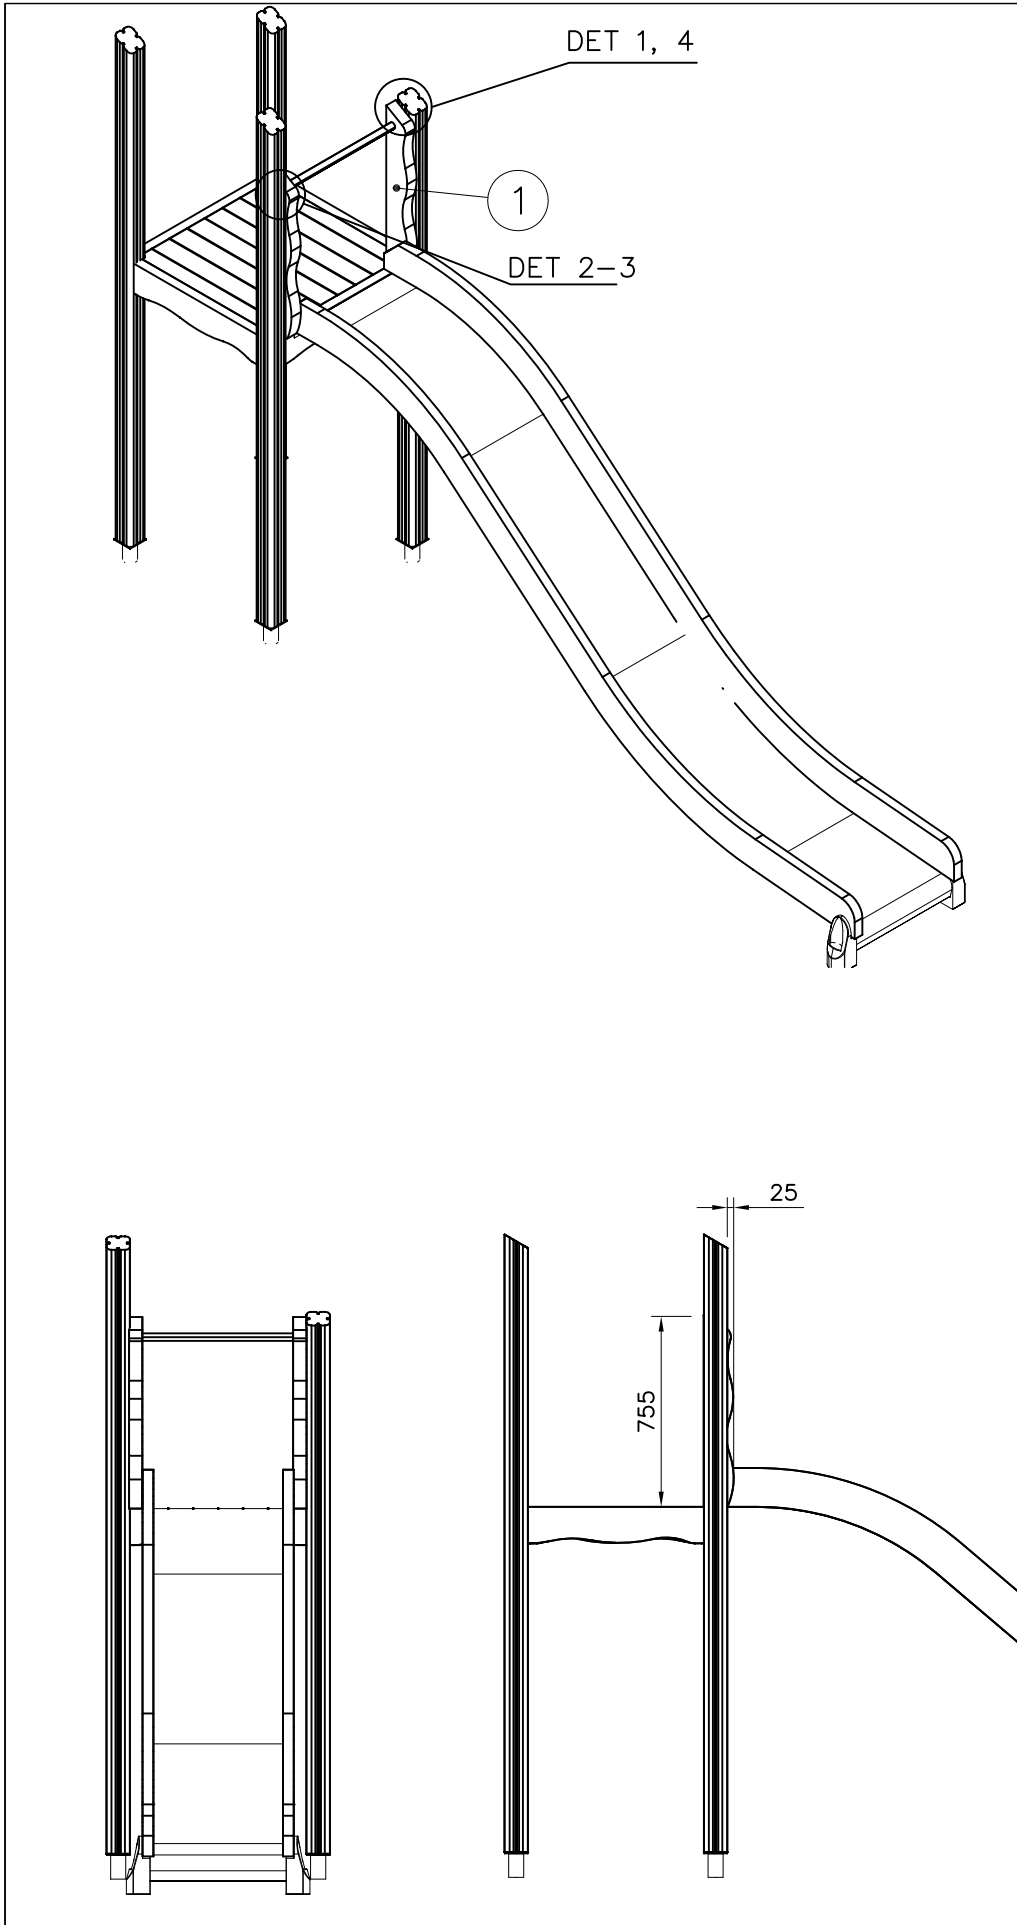

DET 1

DET 2

DET 3

DET 2

Insert sheet metal IN to the plastic cover.

DET 3

M8x40
(909210)
Ø24/8.4
(905051)

901868

DET 4

901868

707133

Ø24/8.4
(905051)

M8x40
(909210)

DET 5

Ø7x40
(980128)

① 705245	PCS	② 980104	PCS
	2		12
53x119x754		Ø5x90	
③ 901868	PCS	④ 909867	PCS
	1		2
Ø34x598		M8x70	
⑤ 999561	PCS		PCS
	1		
10 g			
	PCS		PCS
	PCS		PCS
	PCS		PCS
	PCS		PCS
	PCS		PCS

DET 1

NOTE:

Chamfers of the pole and narrower must be mounted in the same direction.

HUOM:

Tolpan ja kaventajan viisteet täytyy asentaa saman suuntaan.

705221

DET 2

Ø5x90