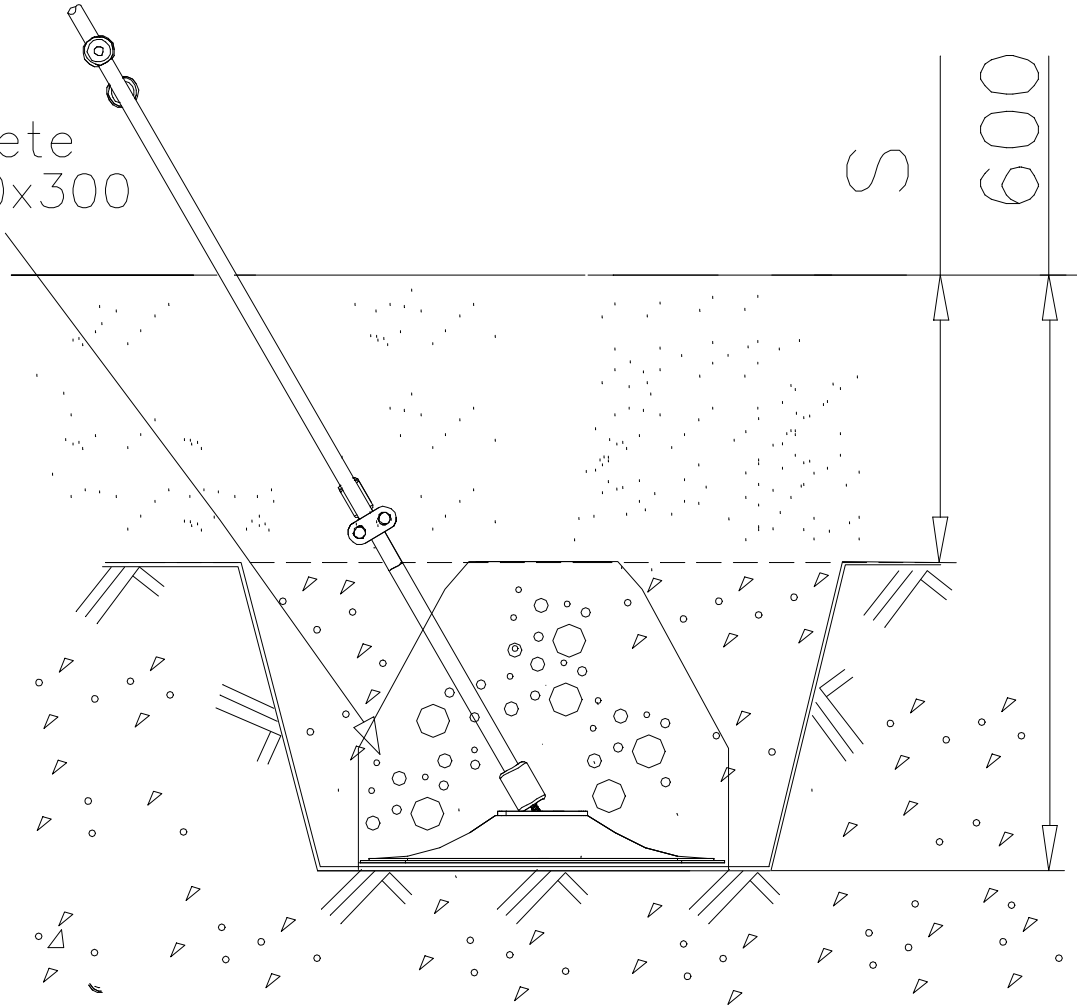

Concrete
1000x500x300

S
600