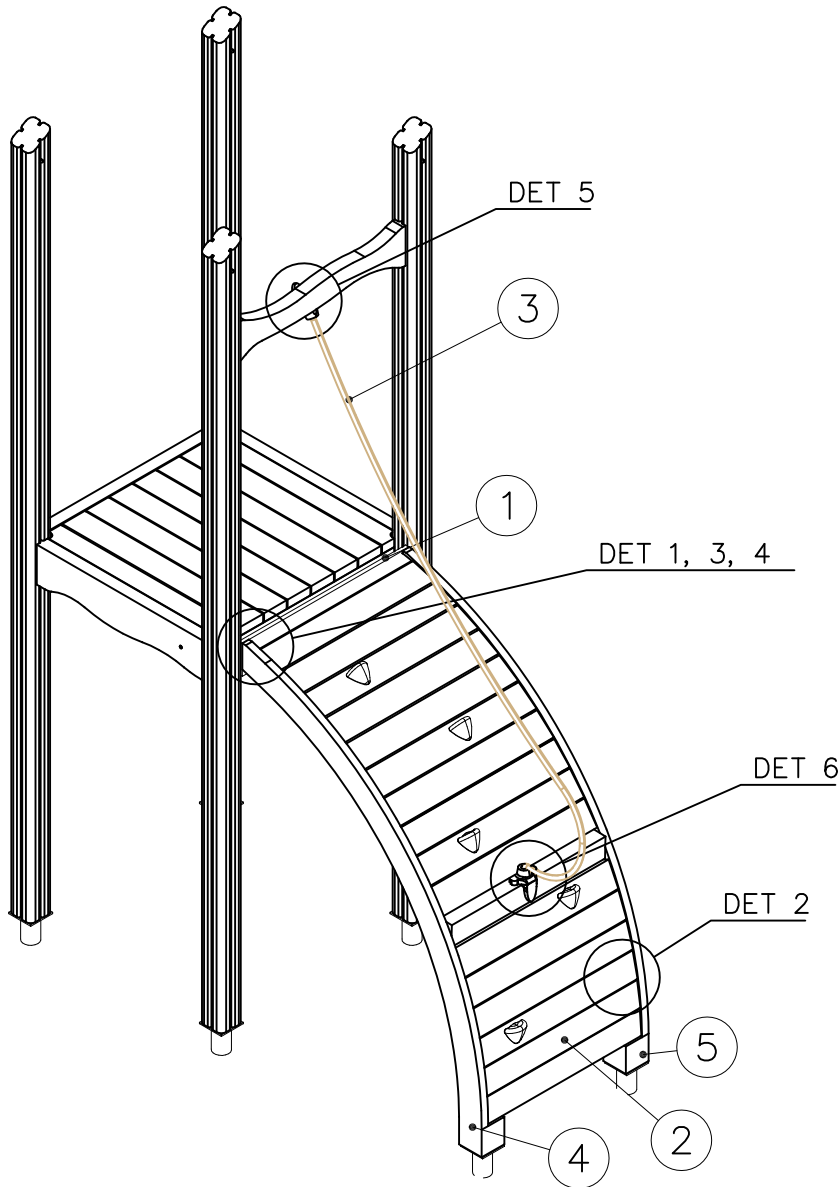

① 701092	PCS	② 705331	PCS
	1		1
15x120x700		45x645x1670	
③ 705363	PCS	④ 705373	PCS
	1		1
L 2120		95x1005x1365	
⑤ 705374	PCS	⑥ 900240	PCS
	1		8
95x1005x1365		Ø8x70	
⑦ 909256	PCS	⑧ 909855	PCS
	4		4
Ø16/8.4x1.6		M8x35	
⑨ 980107	PCS	⑩ 980123	PCS
	3		4
Ø6x60		Ø7x60	
⑪ 980128	PCS		PCS
	5		
Ø7x40			
	PCS		PCS
	PCS		PCS