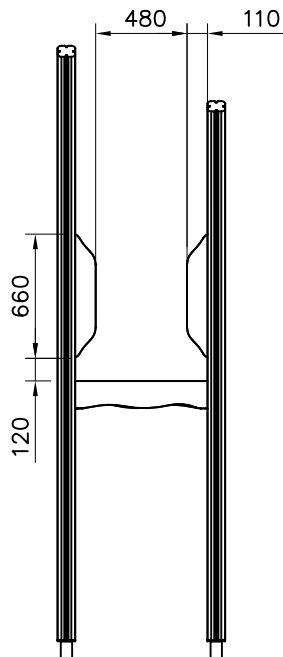

DET 4

901868

707133

Ø24/8.4
(905051)

M8x40
(909210)

DET 5

Ø7x40
(980128)

① 705245	PCS	② 980104	PCS
	2		12
53x119x754		Ø5x90	
③ 901868	PCS	④ 909867	PCS
	1		2
Ø34x598		M8x70	
⑤ 999561	PCS		PCS
	1		
10 g			
	PCS		PCS
	PCS		PCS
	PCS		PCS
	PCS		PCS
	PCS		PCS

DET 1

NOTE:

Chamfers of the pole and narrower must be mounted in the same direction.

HUOM:

Tolpan ja kaventajan viisteet täytyy asentaa saman suuntaan.

705221

DET 2

Ø5x90

DET 1

DET 2

DET 3

DET 4

DET 5

DET 6

① 705486	PCS	② 905051	PCS
	2		6
45x120x660		Ø24/8.4	
③ 909232	PCS	④ 905066	PCS
	6		6
8x120		S30H	
	PCS		PCS
	PCS		PCS
	PCS		PCS
	PCS		PCS

DET 1