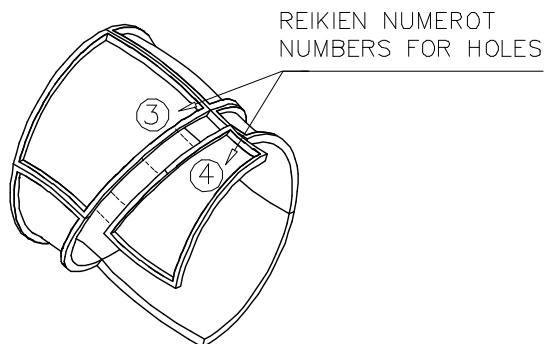

Esimerkki putken kokoamisesta
Example of installation

LIUKUPINTAAN EI SAA TULLA
LÄPINÄKYVIÄ MODUULEJA!!

NO TRANSPARENT PIECES ON
SLIDING SURFACE!!