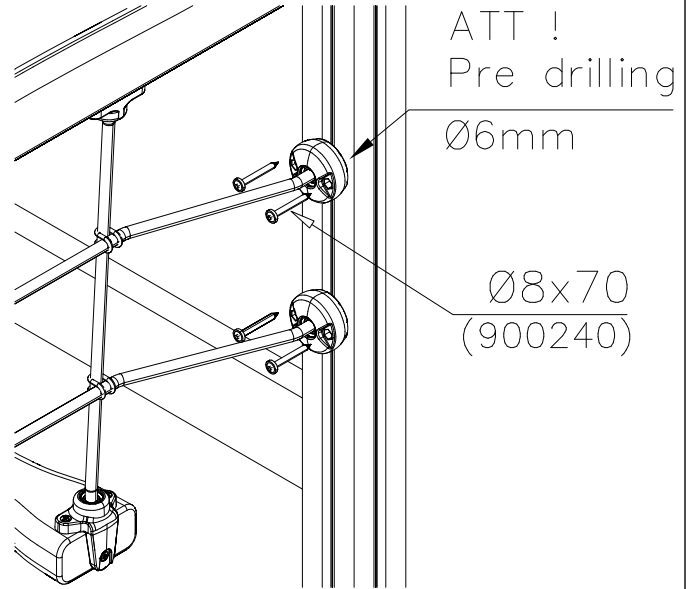

DET 3

① 705248	PCS	② 905083	PCS
	1		4
		Ø32	
③ 905112	PCS	④ 909232	PCS
	4		4
Ø22		Ø8x120	
⑤ 980151	PCS	⑥ 900240	PCS
	4		16
Ø16/8.4		Ø8x70	
	PCS		PCS

800

2400

DET 1

DET 2

DET 3

① 705260	PCS	② 903093	PCS
	1		10
WALL		Ø8x90	
	PCS		PCS
	PCS		PCS
	PCS		PCS
	PCS		PCS
	PCS		PCS
	PCS		PCS

DET 1

DET 2

DET 3

DET 2

Insert sheet metal IN to the plastic cover.

DET 3

M8x40
(909210)
Ø24/8.4
(905051)

901868