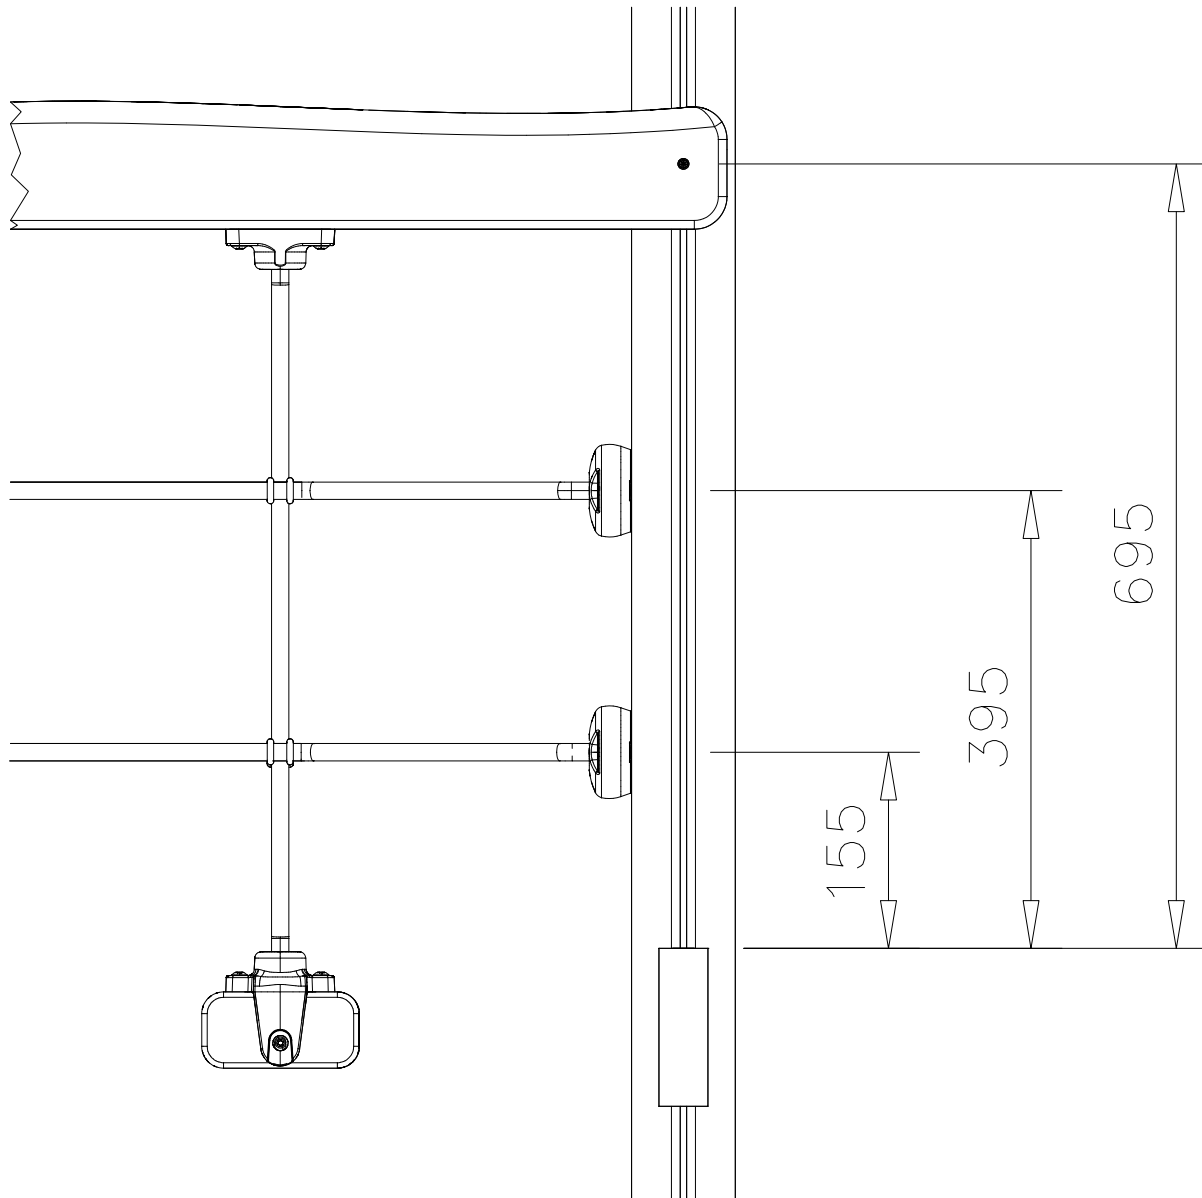

DET 3

① 705248	PCS	② 905083	PCS
	1		4
		Ø32	
③ 905112	PCS	④ 909232	PCS
	4		4
Ø22		Ø8x120	
⑤ 980151	PCS	⑥ 900240	PCS
	4		16
Ø16/8.4		Ø8x70	
	PCS		PCS

800

2400

DET 1

DET 2

DET 3

① 705260	PCS	② 903093	PCS
	1		10
WALL		Ø8x90	
	PCS		PCS
	PCS		PCS
	PCS		PCS
	PCS		PCS
	PCS		PCS
	PCS		PCS

DET 1

DET 2

DET 3

DET 2

Insert sheet metal IN to the plastic cover.

DET 3

M8x40
(909210)
Ø24/8.4
(905051)

901868

DET 1

NOTE:

Chamfers of the pole and narrower must be mounted in the same direction.

HUOM:

Tolpan ja kaventajan viisteet täytyy asentaa saman suuntaan.

705221

DET 2

Ø5x90