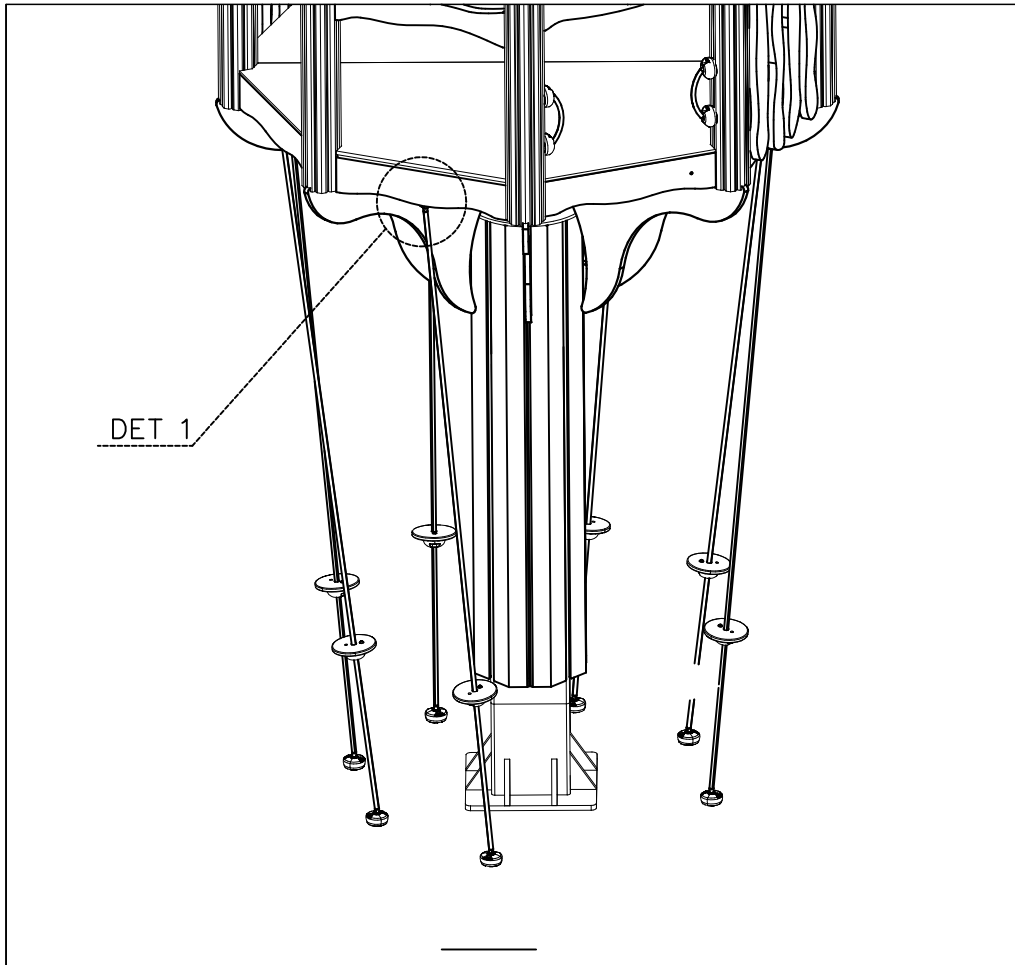

DET 1

DET 2

DET 3

DET 2

Insert sheet metal IN to the plastic cover.

DET 3

M8x40
(909210)
Ø24/8.4
(905051)

901868

DET 1

NOTE:

Chamfers of the pole and narrower must be mounted in the same direction.

HUOM:

Tolpan ja kaventajan viisteet täytyy asentaa saman suuntaan.

705221

DET 2

Ø5x90

DET 1

DET 2

DET 3

DET 4

DET 5

① P12428	PCS	② 980128	PCS
	1		1
L 2905		Ø7x40	
③ 980123	PCS	④ 903093	PCS
	2		2
Ø7x60		Ø8x90	
	PCS	⑤ 908011	PCS
			2
		Ø10	
	PCS		PCS
	PCS		PCS
	PCS		PCS
	PCS		PCS

DET 1

DET 2