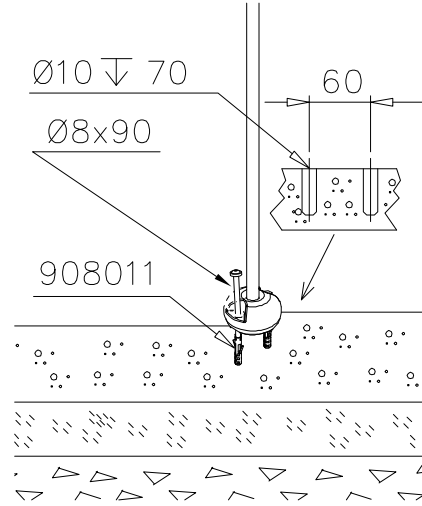

DET 1

DET 2

DET 3

DET 2

Insert sheet metal IN to the plastic cover.

DET 3

M8x40
(909210)
Ø24/8.4
(905051)

901868

DET 1

NOTE:

Chamfers of the pole and narrower must be mounted in the same direction.

HUOM:

Tolpan ja kaventajan viisteet täytyy asentaa saman suuntaan.

705221

DET 2

Ø5x90

DET 1

DET 2

DET 3

DET 4

DET 5

① P12428	PCS	② 980128	PCS
	1		1
L 2905		Ø7x40	
③ 980123	PCS	④ 903093	PCS
	2		2
Ø7x60		Ø8x90	
	PCS	⑤ 908011	PCS
			2
		Ø10	
	PCS		PCS
	PCS		PCS
	PCS		PCS
	PCS		PCS

DET 1

DET 2

① 705222	PCS	② 708553	PCS
	2		4
45x113x2480		32x45x1120	
③ P13294	PCS	④ 980101	PCS
	3		20
613 x 788		Ø4.5x70	
⑤ 900240	PCS	⑥ 903093	PCS
	20		4
Ø8x70		Ø8x90	
	PCS		PCS
	PCS		PCS
	PCS		PCS
	PCS		PCS

DET 1