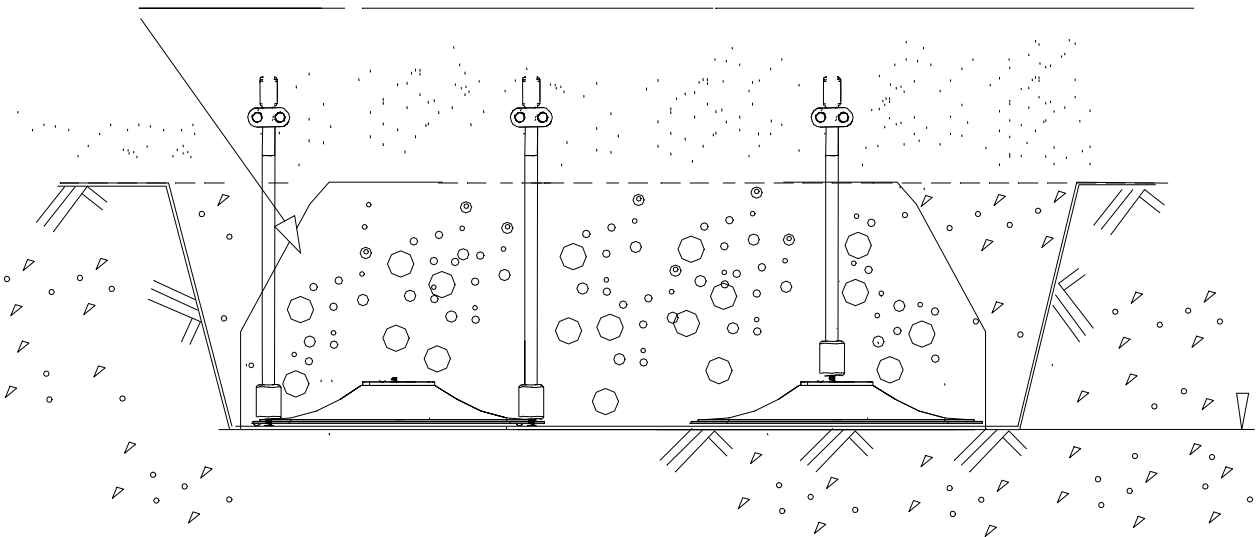

Concr de
1000x500x300