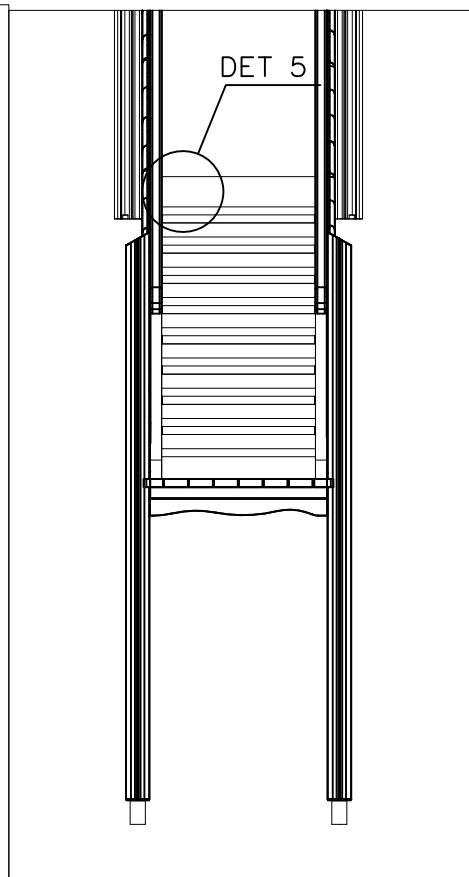

① P12432	PCS	② 705208	PCS
	2		10
45x120x2080		32x120x880	
③ 705209	PCS	④ 900240	PCS
	10		40
32x118x875		Ø8x70	
⑤ 903093	PCS	⑥ 980152	PCS
	6		2
Ø8x90		Ø24/8.4x2	
⑦ 980128	PCS		PCS
	3		
Ø7x40			
	PCS		PCS
	PCS		PCS
	PCS		PCS
	PCS		PCS