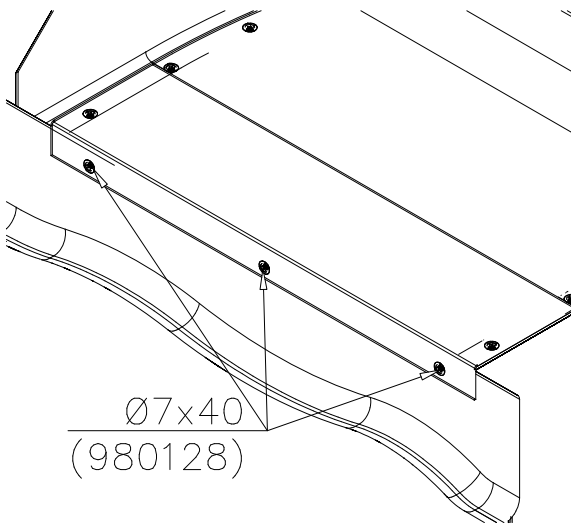

DET 4

901868

707133

Ø24/8.4
(905051)

M8x40
(909210)

DET 5

Ø7x40
(980128)

① 705245	PCS	② 980104	PCS
	2		12
53x119x754		Ø5x90	
③ 901868	PCS	④ 909867	PCS
	1		2
Ø34x598		M8x70	
⑤ 999561	PCS		PCS
	1		
10 g			
	PCS		PCS
	PCS		PCS
	PCS		PCS
	PCS		PCS
	PCS		PCS

DET 1

NOTE:

Chamfers of the pole and narrower must be mounted in the same direction.

HUOM:

Tolpan ja kaventajan viisteet täytyy asentaa saman suuntaan.

705221

DET 2

Ø5x90