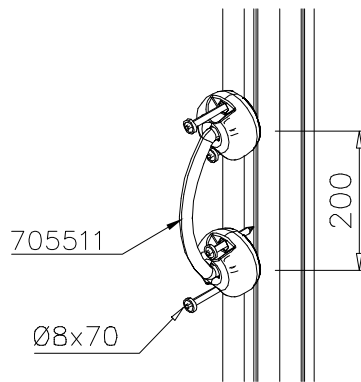

DET 1

NOTE:

Chamfers of the pole and narrower must be mounted in the same direction.

HUOM:

Tolpan ja kaventajan viisteet täytyy asentaa saman suuntaan.

705221

DET 2

Ø5x90

DET 1

DET 2

LAPPSET® DEEP FOUNDATION

FOOT

DATE: 15.5.2018

1(1)

①	909511	PCS	②	909519	PCS
		1			1
	90x90x650			50x380x380	

③	909637	PCS	④	909638	PCS
		4			8
	M10			Ø20/10.5	