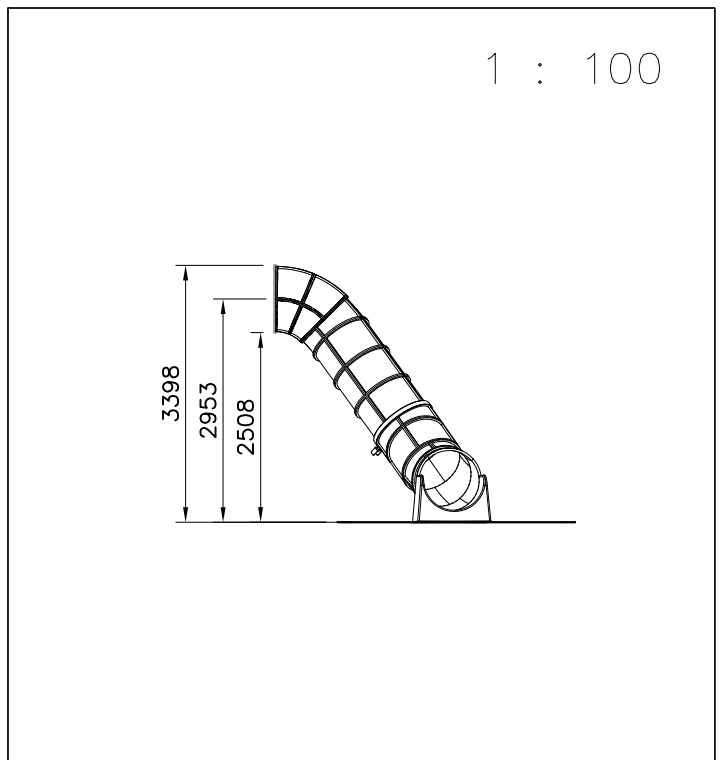

DET 1

NOTE:

Chamfers of the pole and narrower must be mounted in the same direction.

HUOM:

Tolpan ja kaventajan viisteet täytyy asentaa saman suuntaan.

705221

DET 2

Ø5x90

DET 2

DET 3

DET 4

DET 5

DET 6

004914	PCS 1	707918-705	PCS 4	900240	PCS 14	903533	PCS 6	905086	PCS 4	905112	PCS 512
											
				Ø8x70		SRL12		Ø44/13.5		BLACK Ø22	
905801	PCS 8	905811	PCS 8	905821	PCS 10	905829	PCS 6	905831	PCS 448	905850	PCS 1
											
GREY		GREY		GREY		TRANSPARENT		BLACK			
905859	PCS 2	905860	PCS 2	909205	PCS 224	909248	PCS 4	909274	PCS 4	980150	PCS 228
											
6x80x850				8x60		M12		8x30		M8	
980151	PCS 8		PCS		PCS		PCS		PCS		PCS
											
Ø16/8.4											
	PCS		PCS		PCS		PCS		PCS		PCS
	PCS		PCS		PCS		PCS		PCS		PCS