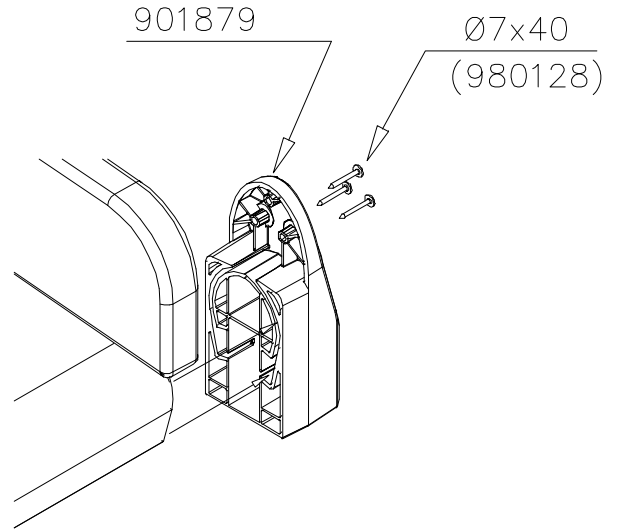

DET 1

DET 2

DET 3

DET 2

Insert sheet metal IN to the plastic cover.

DET 3

M8x40
(909210)
Ø24/8.4
(905051)

901868

DET 1

NOTE:

Chamfers of the pole and narrower must be mounted in the same direction.

HUOM:

Tolpan ja kaventajan viisteet täytyy asentaa saman suuntaan.

705221

DET 2

Ø5x90