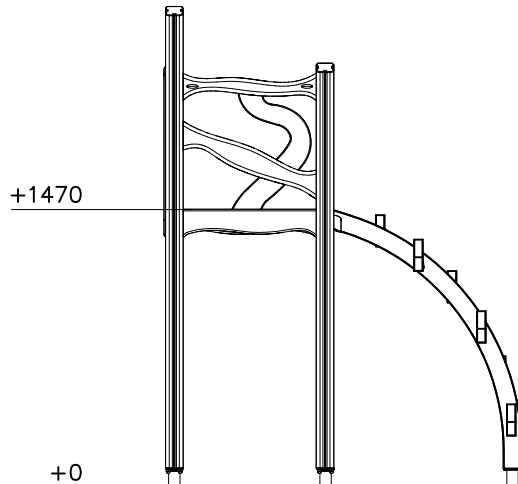

+1470

+0

1000