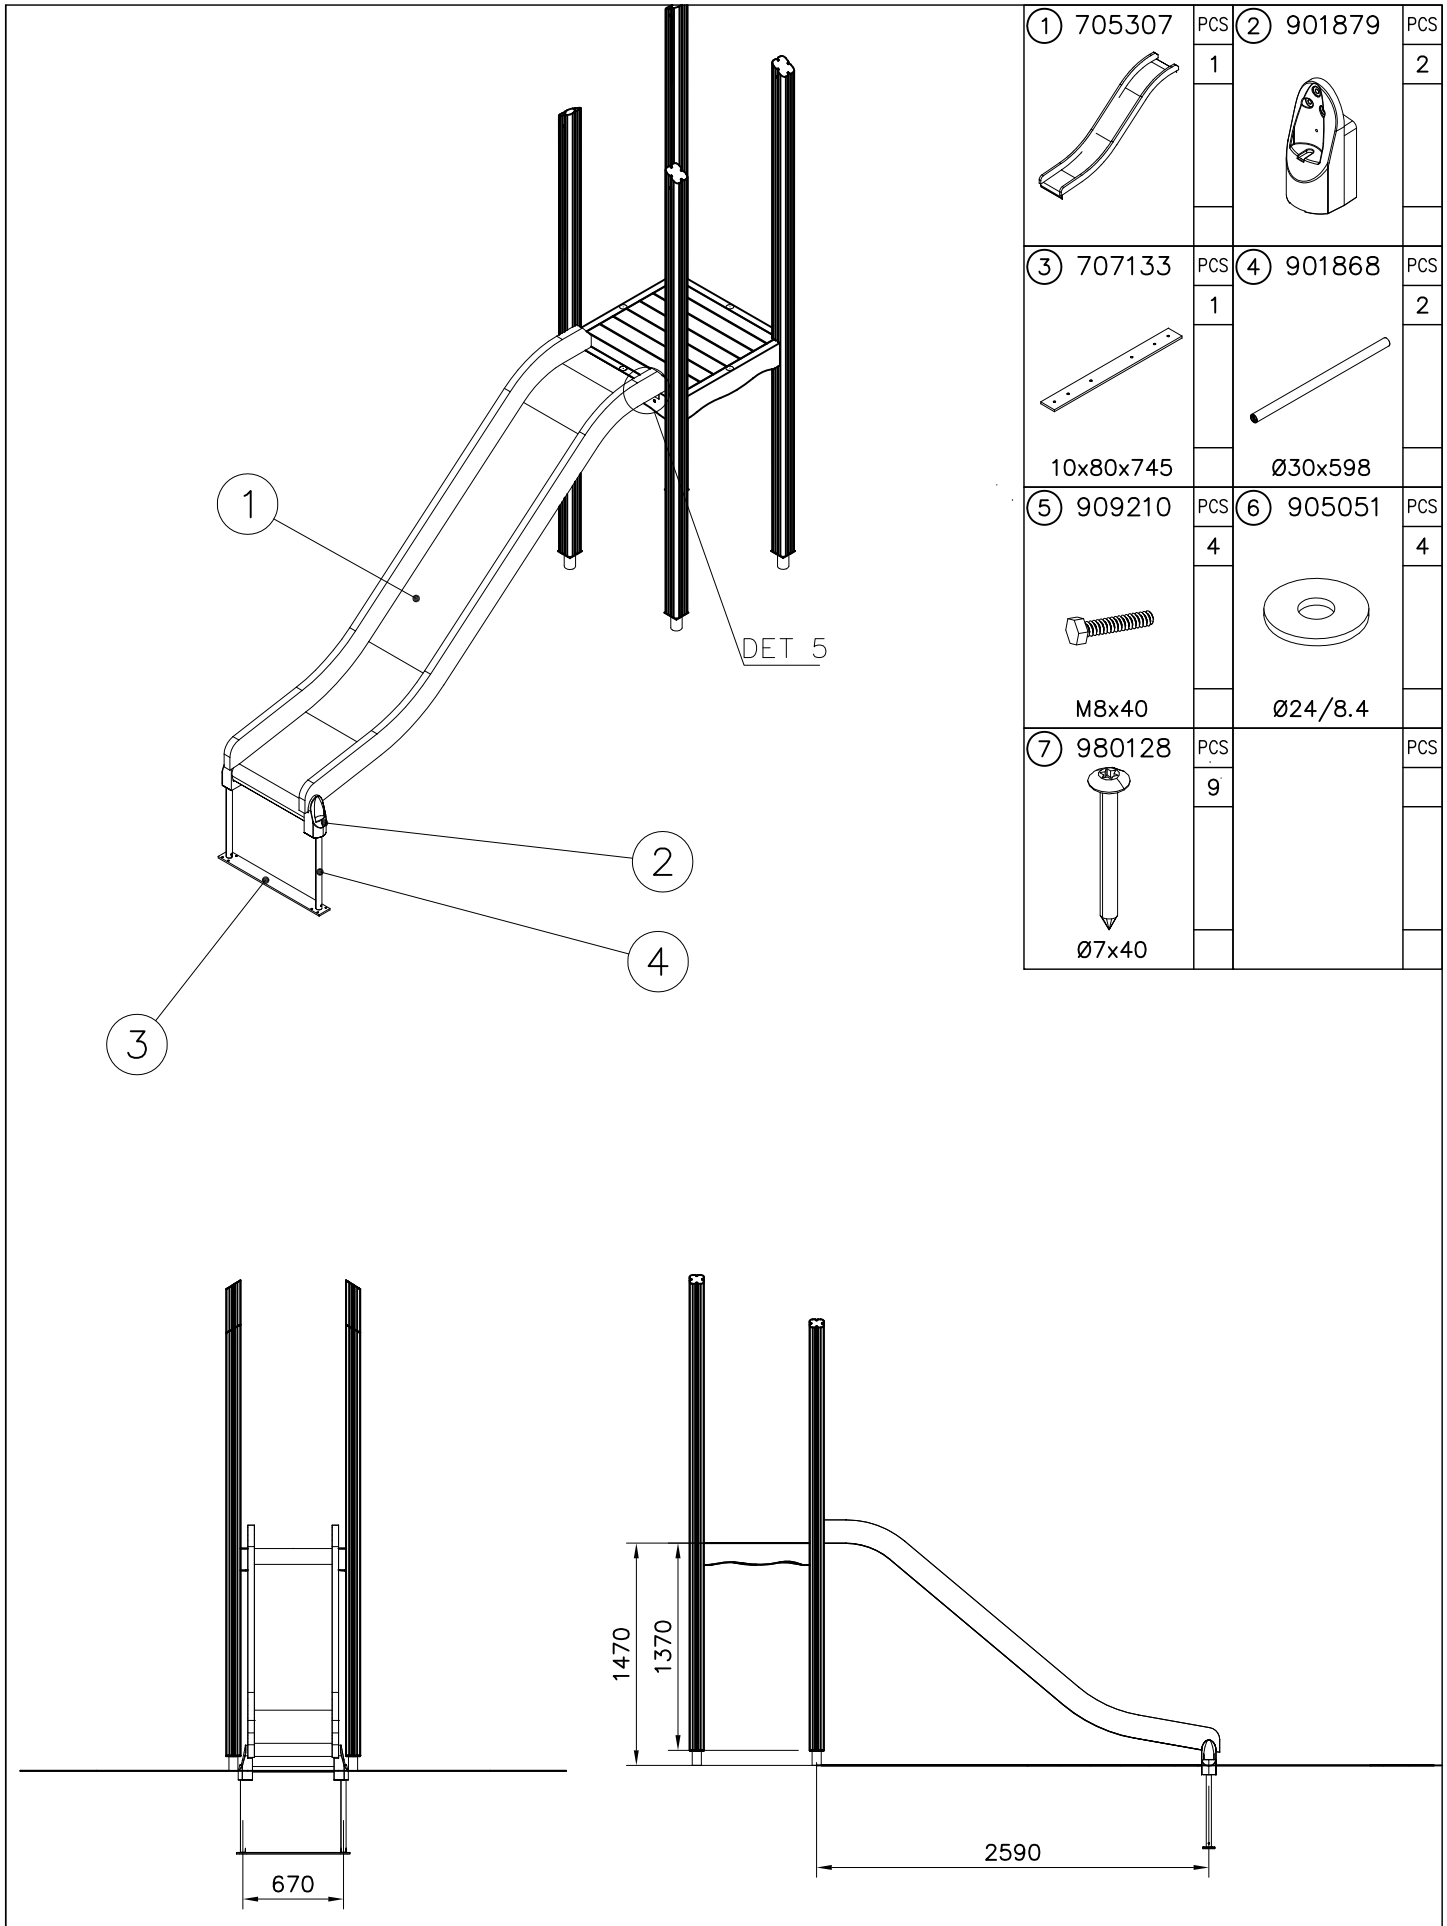

DET 1

DET 2

DET 3

DET 2

Insert sheet metal IN to the plastic cover.

DET 3

M8x40
(909210)
Ø24/8.4
(905051)

901868

DET 4

901868

707133

Ø24/8.4
(905051)

M8x40
(909210)

DET 5

Ø7x40
(980128)

① 705245	PCS	② 980104	PCS
	2		12
53x119x754		Ø5x90	
③ 901868	PCS	④ 909867	PCS
	1		2
Ø34x598		M8x70	
⑤ 999561	PCS		PCS
	1		
10 g			
	PCS		PCS
	PCS		PCS
	PCS		PCS
	PCS		PCS
	PCS		PCS

DET 1

NOTE:

Chamfers of the pole and narrower must be mounted in the same direction.

HUOM:

Tolpan ja kaventajan viisteet täytyy asentaa saman suuntaan.

705221

DET 2

Ø5x90