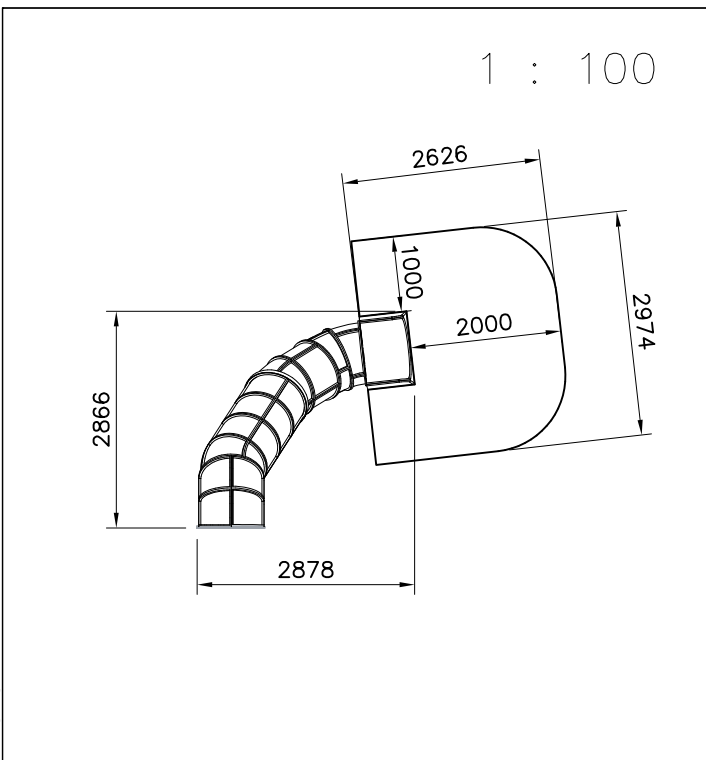

DET 1

NOTE:

Chamfers of the pole and narrower must be mounted in the same direction.

HUOM:

Tolpan ja kaventajan viisteet täytyy asentaa saman suuntaan.

705221

DET 2

Ø5x90

DET 2

DET 3

DET 4

DET 5

DET 6

004914	PCS 1	707918-705	PCS 4	900240	PCS 14	903533	PCS 6	905086	PCS 4	905112	PCS 512
											
				Ø8x70		SRL12		Ø44/13.5		BLACK Ø22	
905801	PCS 8	905811	PCS 8	905821	PCS 10	905829	PCS 6	905831	PCS 448	905850	PCS 1
											
GREY		GREY		GREY		TRANSPARENT		BLACK			
905859	PCS 2	905860	PCS 2	909205	PCS 224	909248	PCS 4	909274	PCS 4	980150	PCS 228
											
6x80x850				8x60		M12		8x30		M8	
980151	PCS 8		PCS		PCS		PCS		PCS		PCS
											
Ø16/8.4											
	PCS		PCS		PCS		PCS		PCS		PCS
	PCS		PCS		PCS		PCS		PCS		PCS