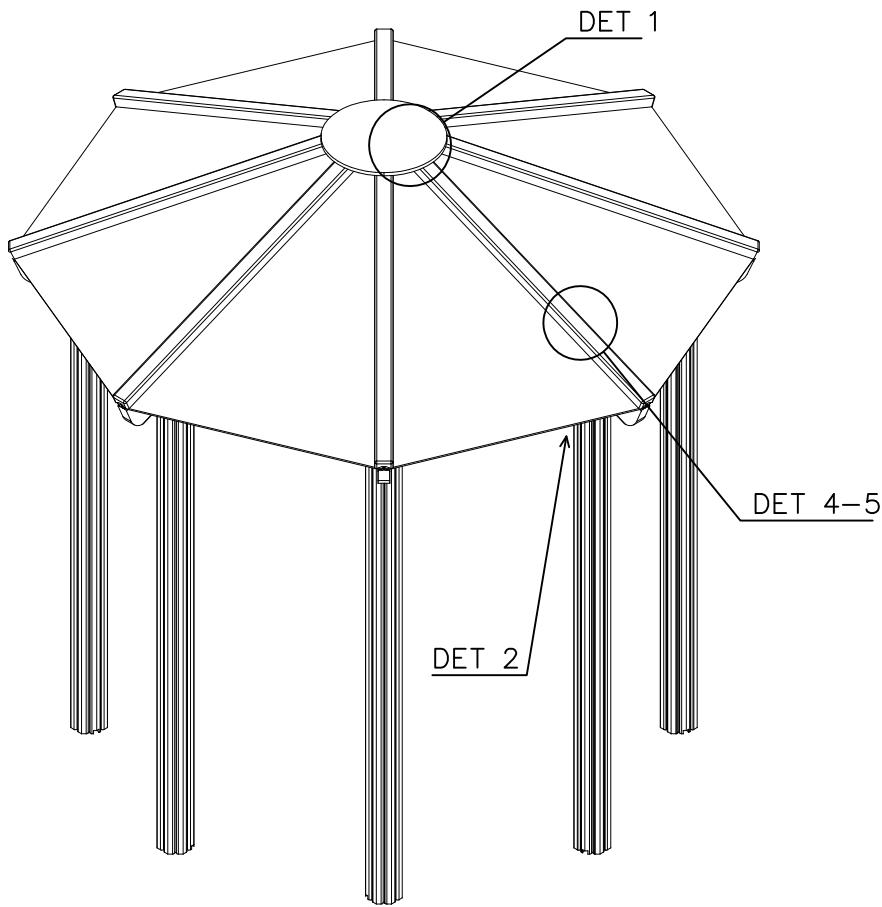

①	980100	PCS	②	980104	PCS
		48			32
	Ø5x60			Ø5x90	
③	909230	PCS	④	900208	PCS
		8			8
	8x150			M10x170	
⑤	905051	PCS	⑥	901302	PCS
		8			8
	Ø24/8.4			Ø20/10.5	
⑦	900965	PCS	⑧	903533	PCS
		8			8
	M10			SRL12 TO Ø9	
		PCS			PCS
○	707667	PCS	○	707688	PCS
		8			8
	10x1295x1075			45x70x1385	
○	707689	PCS	○	707691	PCS
		8			1
	45x145x1495			15xØ480	
○	707692	PCS			PCS
		1			
	15xØ225