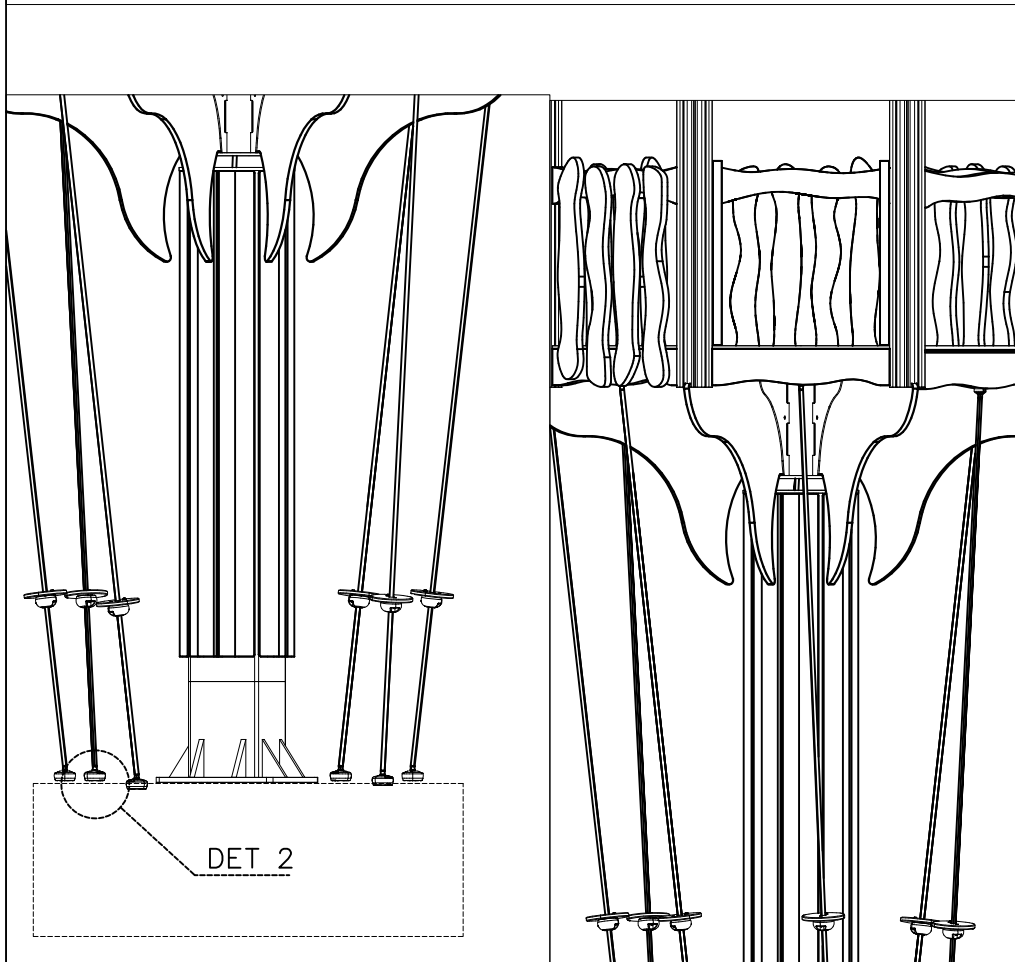

DET 1

NOTE:

Chamfers of the pole and narrower must be mounted in the same direction.

HUOM:

Tolpan ja kaventajan viisteet täytyy asentaa saman suuntaan.

705221

DET 2

Ø5x90

DET 1

DET 2

DET 3

DET 4

DET 5

① P12428	PCS	② 980128	PCS
	1		1
L 2905		Ø7x40	
③ 980123	PCS	④ 903093	PCS
	2		2
Ø7x60		Ø8x90	
	PCS	⑤ 908011	PCS
			2
		Ø10	
	PCS		PCS
	PCS		PCS
	PCS		PCS
	PCS		PCS

DET 1

DET 2

① 705222	PCS	② 708553	PCS
	2		4
45x113x2480		32x45x1120	
③ P13294	PCS	④ 980101	PCS
	3		20
613 x 788		Ø4.5x70	
⑤ 900240	PCS	⑥ 903093	PCS
	20		4
Ø8x70		Ø8x90	
	PCS		PCS
	PCS		PCS
	PCS		PCS
	PCS		PCS

DET 1

DET 2

DET 3

DET 4

DET 5

DET 6

004914	PCS 1	707918-705	PCS 4	900240	PCS 14	903533	PCS 6	905086	PCS 4	905112	PCS 512
											
				Ø8x70		SRL12		Ø44/13.5		BLACK Ø22	
905801	PCS 8	905811	PCS 8	905821	PCS 10	905829	PCS 6	905831	PCS 448	905850	PCS 1
											
GREY		GREY		GREY		TRANSPARENT		BLACK			
905859	PCS 2	905860	PCS 2	909205	PCS 224	909248	PCS 4	909274	PCS 4	980150	PCS 228
											
6x80x850				8x60		M12		8x30		M8	
980151	PCS 8		PCS		PCS		PCS		PCS		PCS
											
Ø16/8.4											
	PCS		PCS		PCS		PCS		PCS		PCS
	PCS		PCS		PCS		PCS		PCS		PCS