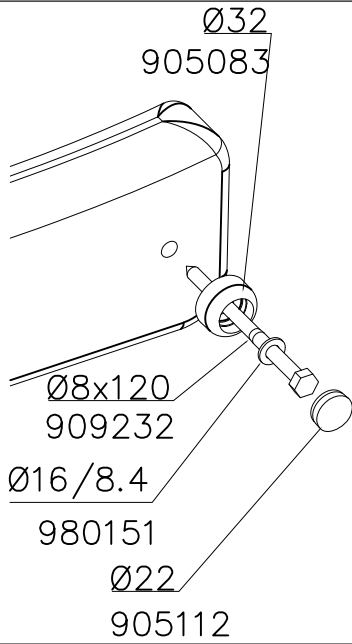

DET 3

① 705248	PCS	② 905083	PCS
	1		4
		Ø32	
③ 905112	PCS	④ 909232	PCS
	4		4
Ø22		Ø8x120	
⑤ 980151	PCS	⑥ 900240	PCS
	4		16
Ø16/8.4		Ø8x70	
	PCS		PCS

800

2400

DET 1

DET 2

DET 3

① 705260	PCS	② 903093	PCS
	1		10
WALL		Ø8x90	
	PCS		PCS
	PCS		PCS
	PCS		PCS
	PCS		PCS
	PCS		PCS
	PCS		PCS

DET 1

DET 2

DET 3

DET 2

Insert sheet metal IN to the plastic cover.

DET 3

M8x40
(909210)
Ø24/8.4
(905051)

901868

DET 4

901868

707133

Ø24/8.4
(905051)

M8x40
(909210)

DET 5

Ø7x40
(980128)

① 705245	PCS	② 980104	PCS
	2		12
53x119x754		Ø5x90	
③ 901868	PCS	④ 909867	PCS
	1		2
Ø34x598		M8x70	
⑤ 999561	PCS		PCS
	1		
10 g			
	PCS		PCS
	PCS		PCS
	PCS		PCS
	PCS		PCS
	PCS		PCS

DET 1

NOTE:

Chamfers of the pole and narrower must be mounted in the same direction.

HUOM:

Tolpan ja kaventajan viisteet täytyy asentaa saman suuntaan.

705221

DET 2

Ø5x90