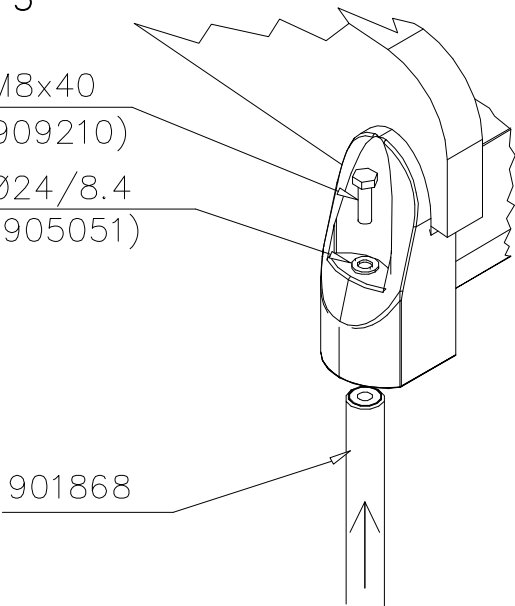

DET 1

DET 2

DET 3

DET 2

Insert sheet metal IN to the plastic cover.

DET 3

M8x40
(909210)
Ø24/8.4
(905051)

901868

DET 1

NOTE:

Chamfers of the pole and narrower must be mounted in the same direction.

HUOM:

Tolpan ja kaventajan viisteet täytyy asentaa saman suuntaan.

705221

DET 2

Ø5x90