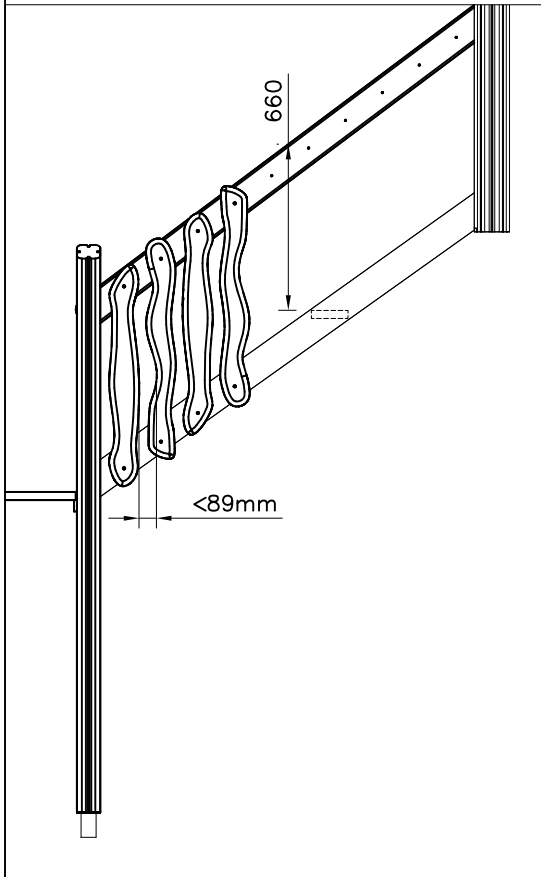

① P12432	PCS	② 705208	PCS
	2		10
45x120x2080		32x120x880	
③ 705209	PCS	④ 900240	PCS
	10		40
32x118x875		Ø8x70	
⑤ 903093	PCS	⑥ 980152	PCS
	6		2
Ø8x90		Ø24/8.4x2	
⑦ 980128	PCS		PCS
	3		
Ø7x40			
	PCS		PCS
	PCS		PCS
	PCS		PCS
	PCS		PCS