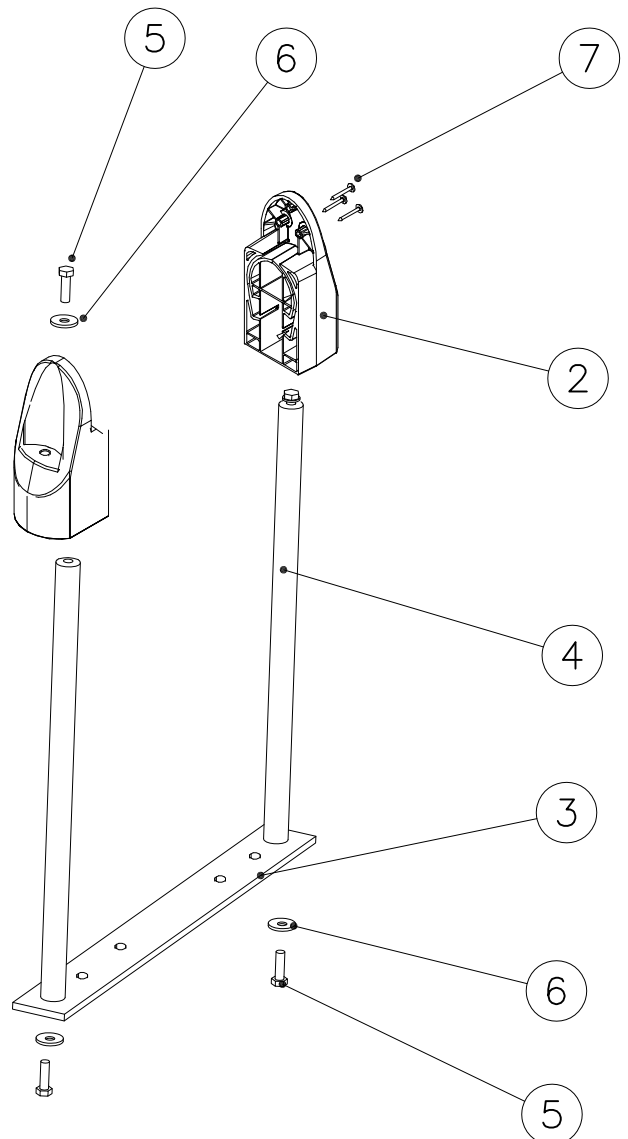

DET 1

DET 2

DET 3

DET 2

Insert sheet metal IN to the plastic cover.

DET 3

M8x40
(909210)
Ø24/8.4
(905051)

901868

DET 4

901868

707133

Ø24/8.4
(905051)

M8x40
(909210)

DET 5

Ø7x40
(980128)

① 705245	PCS	② 980104	PCS
	2		12
53x119x754		Ø5x90	
③ 901868	PCS	④ 909867	PCS
	1		2
Ø34x598		M8x70	
⑤ 999561	PCS		PCS
	1		
10 g			
	PCS		PCS
	PCS		PCS
	PCS		PCS
	PCS		PCS
	PCS		PCS

DET 1

NOTE:

Chamfers of the pole and narrower must be mounted in the same direction.

HUOM:

Tolpan ja kaventajan viisteet täytyy asentaa saman suuntaan.

705221

DET 2

Ø5x90