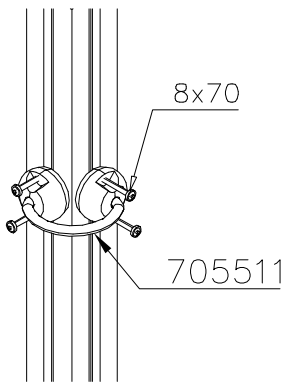

DET 1

NOTE:

Chamfers of the pole and narrower must be mounted in the same direction.

HUOM:

Tolpan ja kaventajan viisteet täytyy asentaa saman suuntaan.

705221

DET 2

Ø5x90

① 705487	PCS	② 905051	PCS
	2		4
45x120x590		Ø24/8.4	
③ 905066	PCS	④ 909232	PCS
	4		4
S30H		8x120	
	PCS		PCS
	PCS		PCS

DET 1

① 705510	PCS	② 900240	PCS
	1		4
		Ø8x70	
	PCS		PCS
	PCS		PCS
	PCS		PCS
	PCS		PCS
	PCS		PCS
	PCS		PCS
	PCS		PCS
	PCS		PCS

DET 1

DET 2

LAPPSET® DEEP FOUNDATION

FOOT

DATE: 15.5.2018

1(1)

①	909511	PCS	②	909519	PCS
		1			1
	90x90x650			50x380x380	

③	909637	PCS	④	909638	PCS
		4			8
	M10			Ø20/10.5	