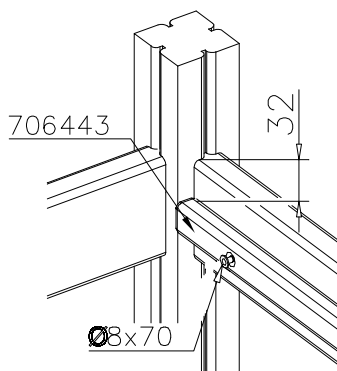

DET 1

DET 2

1:20

DET 3

DET 4

① 706443	PCS	② 705257	PCS
	2		1
32x45x702		32x750x750	
③ 900240	PCS	④ 980101	PCS
	6		8
Ø8x70		Ø4.5x70	
	PCS		PCS
	PCS		PCS

DET 1

DET 2

DET 3

① 705248	PCS	② 905083	PCS
	1		4
		Ø32	
③ 905112	PCS	④ 909232	PCS
	4		4
Ø22		Ø8x120	
⑤ 980151	PCS	⑥ 900240	PCS
	4		16
Ø16/8.4		Ø8x70	
	PCS		PCS

800

2400

DET 1

DET 2

DET 3

① 705260	PCS	② 903093	PCS
	1		10
WALL		Ø8x90	
	PCS		PCS
	PCS		PCS
	PCS		PCS
	PCS		PCS
	PCS		PCS
	PCS		PCS

DET 1

NOTE:

Chamfers of the pole and narrower must be mounted in the same direction.

HUOM:

Tolpan ja kaventajan viisteet täytyy asentaa saman suuntaan.

705221

DET 2

Ø5x90