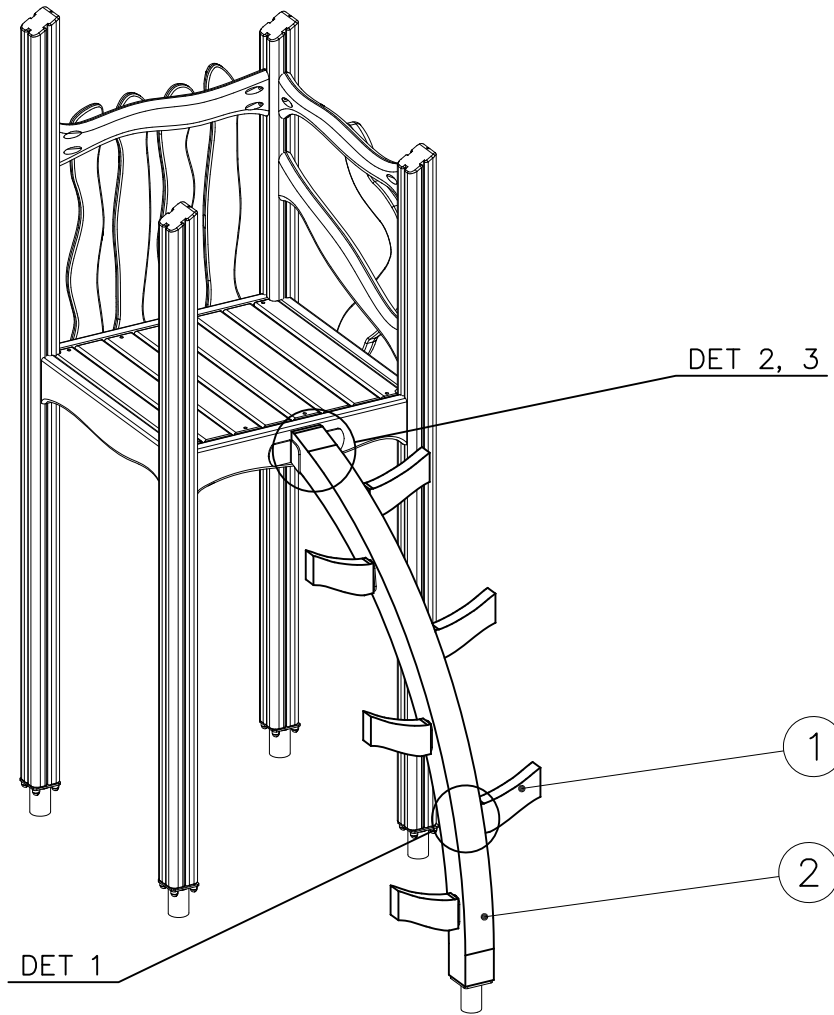

① 705643	PCS	② 705644	PCS
	6		1
③ 902439	PCS	④ 902474	PCS
	1		1
⑤ 905103	PCS	⑥ 909256	PCS
	12		12
PT-28/32-H		Ø16/8.4	
⑦ 980161	PCS	⑧ 980165	PCS
	12		12
M10		Ø24/13	
⑨ 980128	PCS		PCS
	12		
Ø7x40