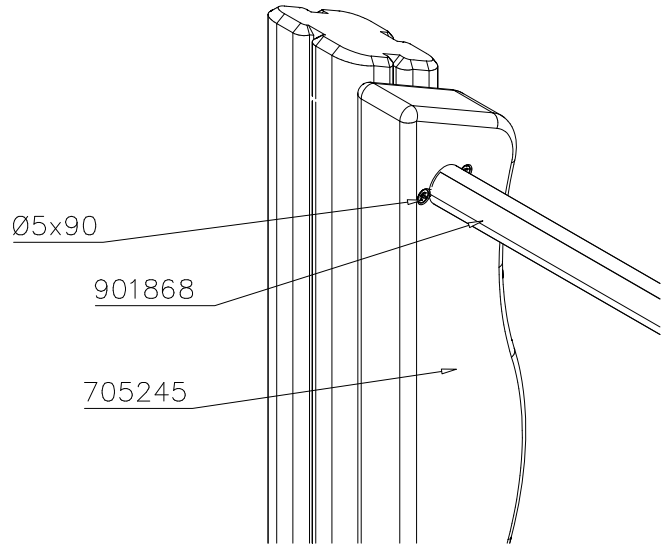

DET 2

Ø5x90

901868

705245