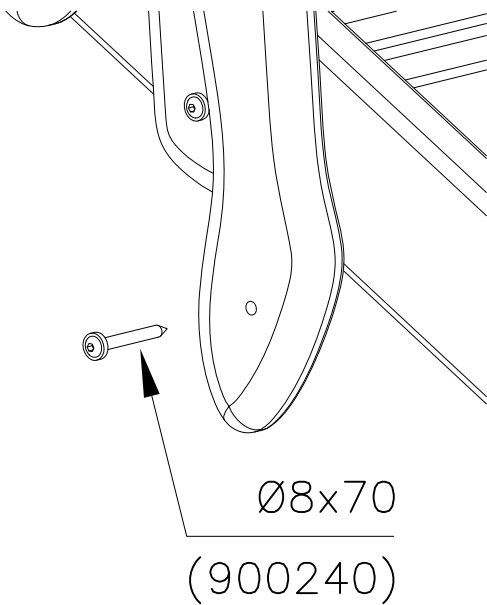

DET 1

NOTE:

Chamfers of the pole and narrower must be mounted in the same direction.

HUOM:

Tolpan ja kaventajan viisteet täytyy asentaa saman suuntaan.

705221

DET 2

Ø5x90

<p>DET 1</p>  <p>705529 705528</p>	<p>DET 2</p>  <p>905087 909248 980154 909137</p>	<p>DET 3</p>  <p>Ø7x40 705190</p> <p>NOTE Center boom grooves accurately to the roof truss. Leave no gaps! HUOM Asenna puomi keskelle kattotuolia. Älä jätä rakoja!</p>
<p>DET 4</p>  <p>P12353</p> <p>NOTE: Head of the element to the end of groove. HUOM: Elementin pää uran päähän.</p>	<p>DET 5</p>  <p>NOTE: Install booms in to the cut of the roof truss. Leave no gaps! HUOM: Asenna puomit kattotuolin loveen. Älä jätä rakoja!</p>	<p>DET 6</p>  <p>P12350 Ø7x40</p>
<p>DET 7</p>  <p>Ø8x70</p>		

DET 1

DET 2

DET 3

DET 4

DET 5

① P12428	PCS	② 980128	PCS
	1		1
L 2905		Ø7x40	
③ 980123	PCS	④ 903093	PCS
	2		2
Ø7x60		Ø8x90	
	PCS	⑤ 908011	PCS
			2
		Ø10	
	PCS		PCS
	PCS		PCS
	PCS		PCS
	PCS		PCS

DET 1

DET 2