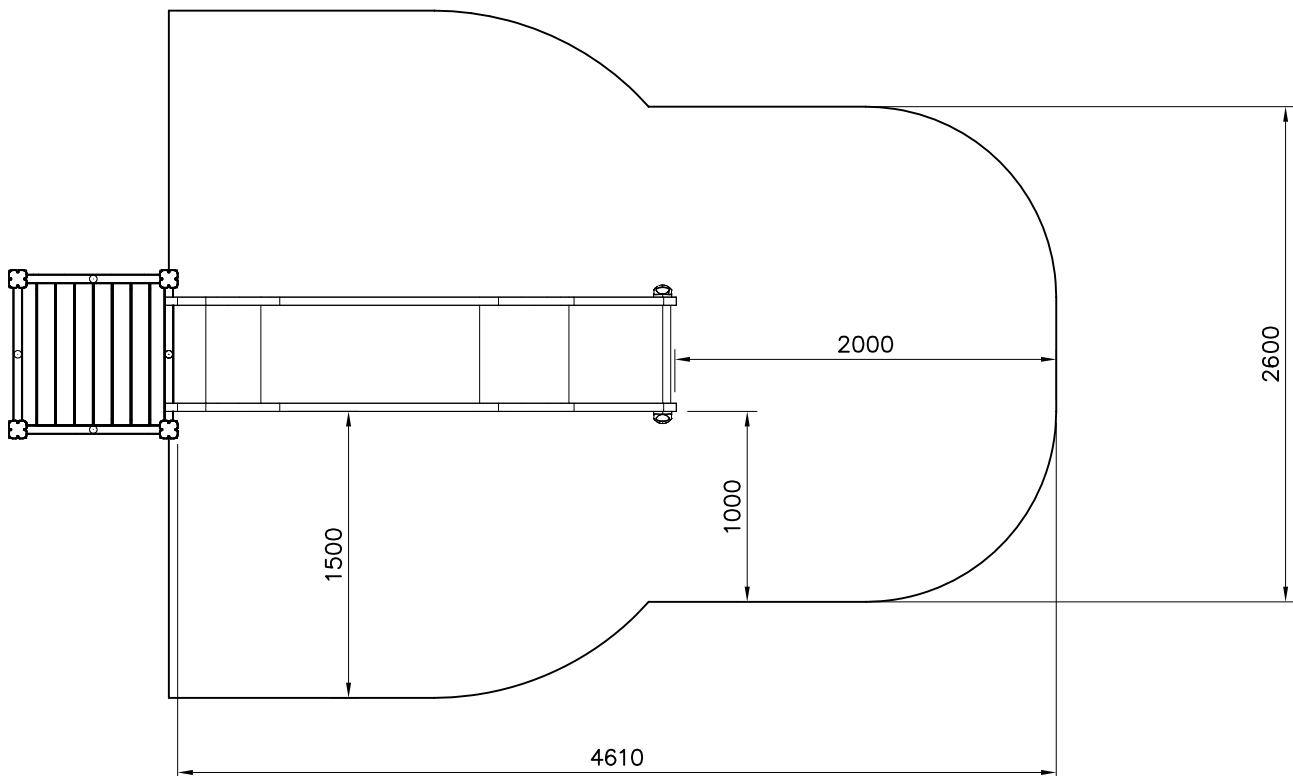

DET 1

DET 2

DET 3

DET 2

Insert sheet metal IN to the plastic cover.

DET 3

M8x40
(909210)
Ø24/8.4
(905051)

901868

DET 1

NOTE:

Chamfers of the pole and narrower must be mounted in the same direction.

HUOM:

Tolpan ja kaventajan viisteet täytyy asentaa saman suuntaan.

705221

DET 2

Ø5x90