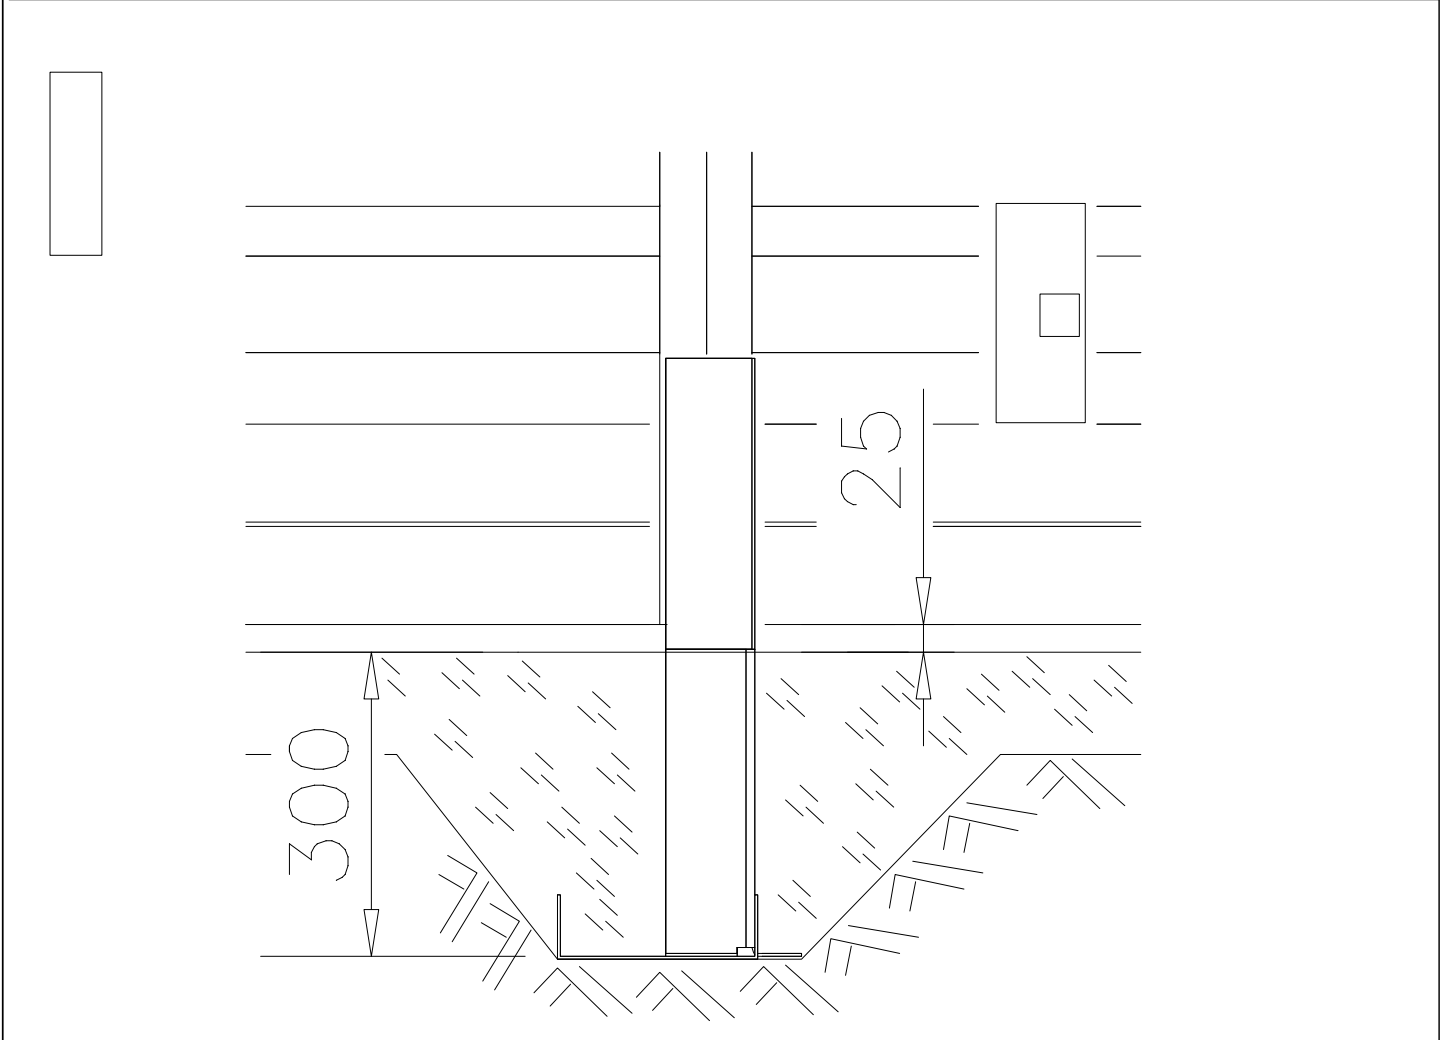

La plaque d'informations produit est livrée sous l'une de ces 3 formes :

1) Plaque métallique et vis

- Fixez la plaque à l'aide des vis.

2) Etiquette autocollante

- Avant de coller l'étiquette, nettoyez le composant métallique peint ou la plaque de contreplaqué, de toute saleté. La surface doit être sèche (voir image 2).
- Attention, ne pas coller l'étiquette sur une surface lamellé-collée irrégulière ou sur du bois peint.

① 902433	PCS	② 902299	PCS
	1		1
③ 903149	PCS	④ 909248	PCS
	4		4
M12x30		M12	
⑤ 980154	PCS	⑥ 900240	PCS
	8		6
Ø24/13		Ø8x70	
	PCS		PCS

DET 1

DET 2 ARENA SIDE

DET 3 ARENA END