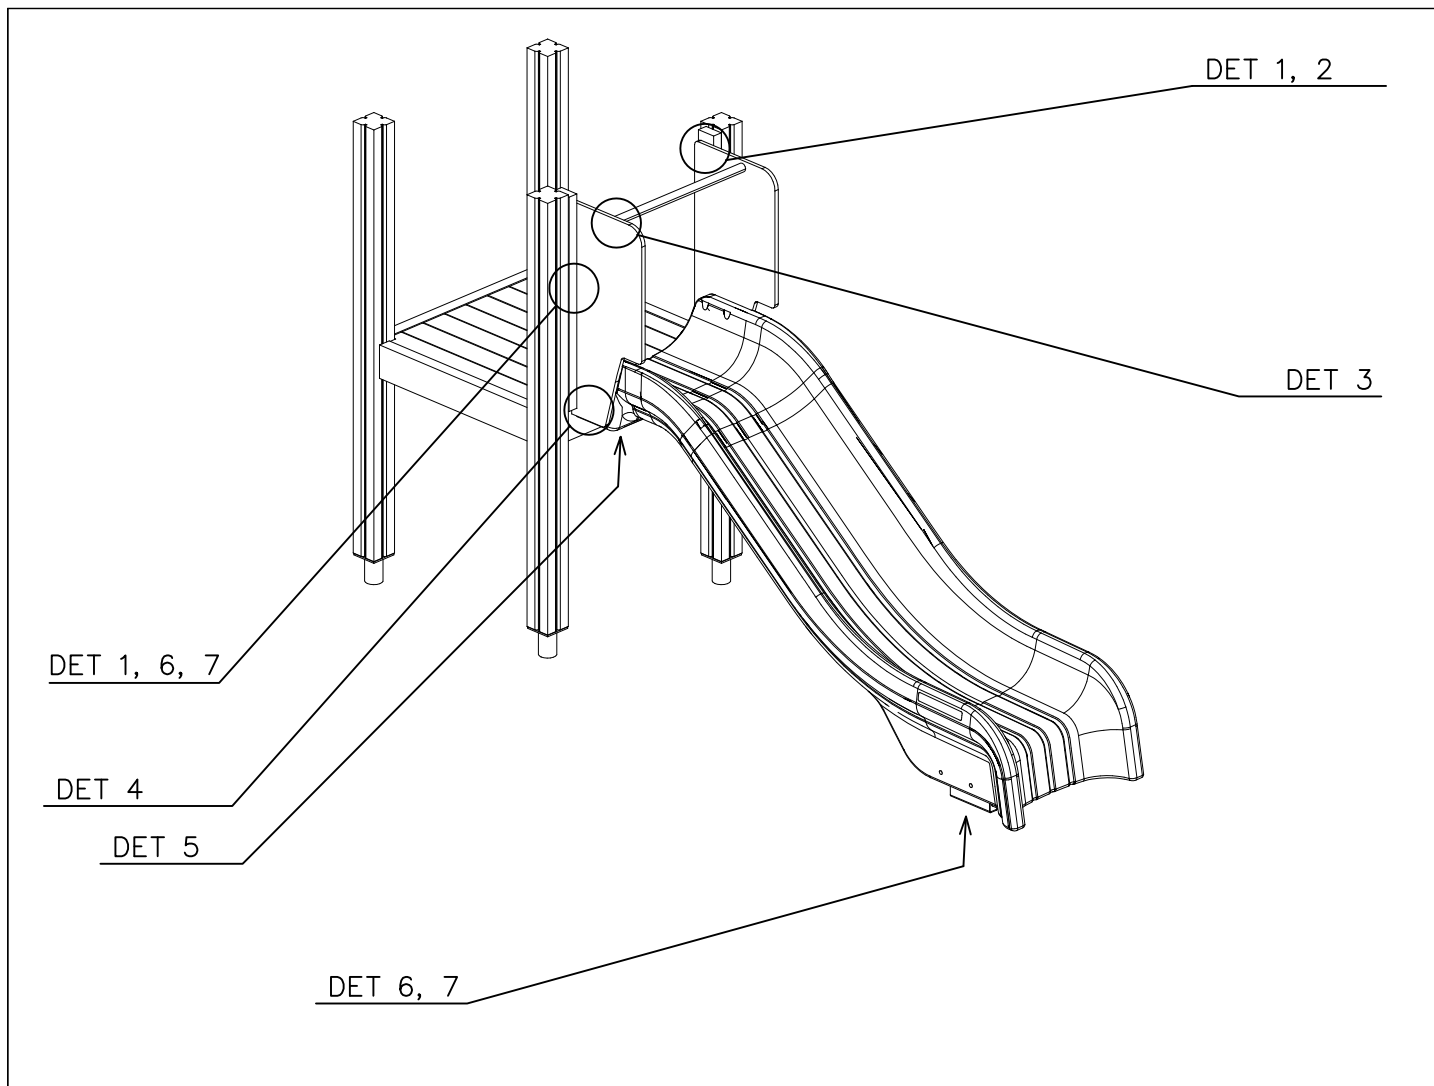

SLIDE OPTIONS

+1470

904451 GRAY
904847 YELLOW

+870

905833 GRAY
905834 YELLOW

WALL OPTIONS

RIGHT

706560-701 BLUE
706560-702 YELLOW
706560-703 LIME
706560-704 DRARK GRAY
706560-705 LIGHT GRAY
706560-706 RED
706560-707 GREEN
706560-708 FUXIA

LEFT

706561-701 BLUE
706561-702 YELLOW
706561-703 LIME
706561-704 DRARK GRAY
706561-705 LIGHT GRAY
706561-706 RED
706561-707 GREEN
706561-708 FUXIA