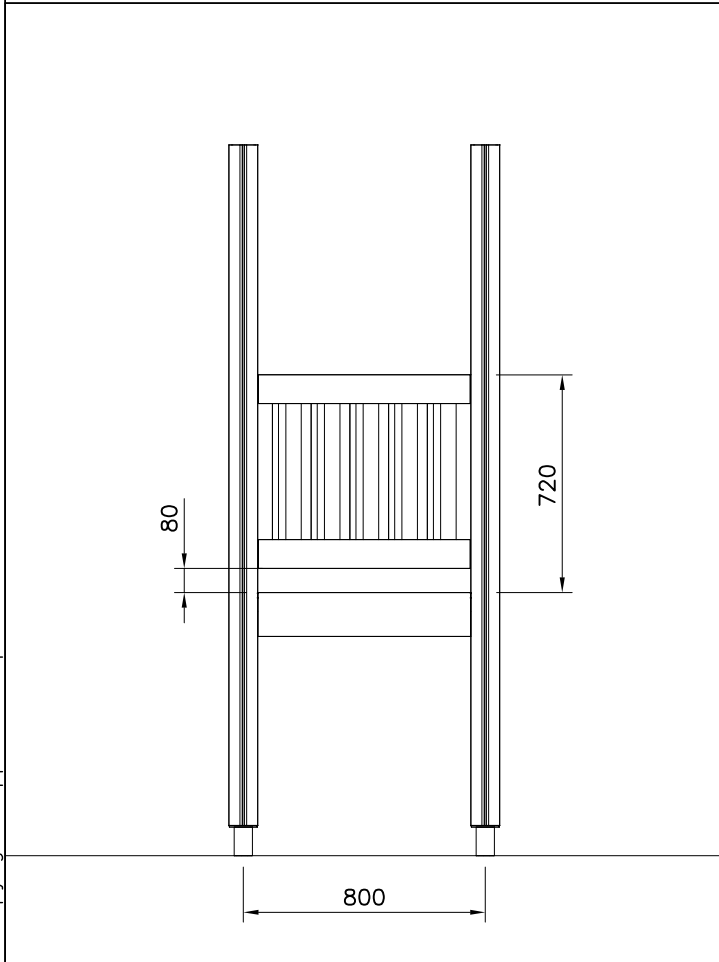

DET 6

**LAPPSET®**  
**BETON FOUNDATION**

**FOOT**

DATE: 27.10.2015

**1(1)**

② 905104	PCS		PCS
	4		
 M10	PCS		PCS

905104

① 706746	PCS	② 909530	PCS
	1		4
45x640x701		55.9x127.5	
③ 900240	PCS	④ 980151	PCS
	4		4
Ø8x70		Ø16/8.4x1.6	
⑤ 905112	PCS		PCS
	4		
Ø22			
	PCS		PCS