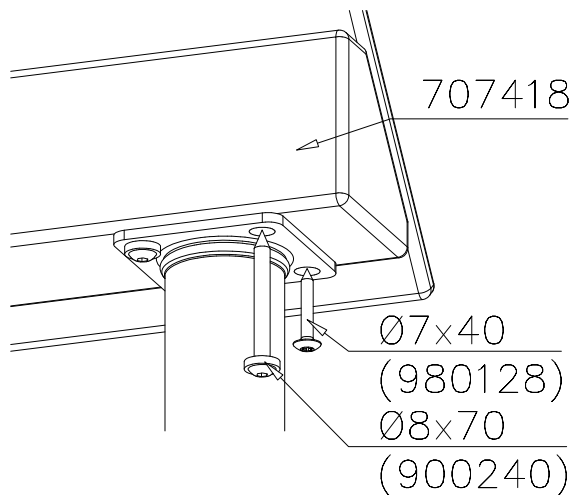

①	980128	PCS	②	900240	PCS
		8			4
Ø7x40			Ø8x70		
③	909852	PCS	④	909256	PCS
		3			7
M8x30			Ø16/8.4x1.6		
⑤	909633	PCS			PCS
		3			
M8					
		PCS			PCS

CLIMB OPTIONS

707418

700x1000

707418-701	BLUE
707418-702	YELLOW
707418-703	LIME
707418-704	DARK GREY
707418-705	GREY
707418-706	RED
707418-707	GREEN
707418-708	FUCHSIA

DET 1

DET 2

DET 3

DET 1,2

① 903176	PCS	② 909850	PCS
	4		4
		M8x25	
③ 909256	PCS	④ 909633	PCS
	8		4
Ø16/8.4x1.6		M8	
⑤ 980123	PCS		PCS
	4		
Ø7x60			

*Note:
No gaps between:
8–25mm
89–230mm

800

80