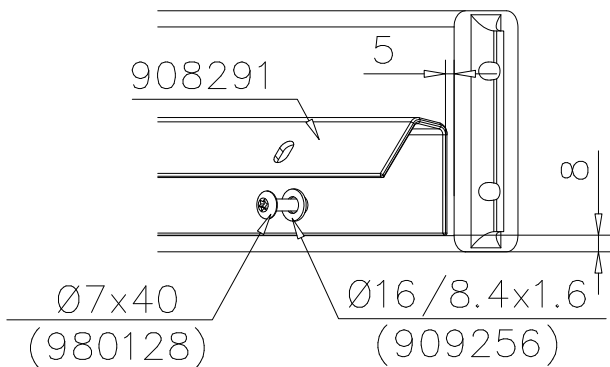

①	980128	PCS	②	900240	PCS
		8			4
Ø7x40			Ø8x70		
③	909852	PCS	④	909256	PCS
		3			7
M8x30			Ø16/8.4x1.6		
⑤	909633	PCS			PCS
		3			
M8					
		PCS			PCS

CLIMB OPTIONS

707418

700x1000

707418-701	BLUE
707418-702	YELLOW
707418-703	LIME
707418-704	DARK GREY
707418-705	GREY
707418-706	RED
707418-707	GREEN
707418-708	FUCHSIA

DET 1

DET 2

DET 3

DET 1,2

① 903176	PCS	② 909850	PCS
	4		4
		M8x25	
③ 909256	PCS	④ 909633	PCS
	8		4
Ø16/8.4x1.6		M8	
⑤ 980123	PCS		PCS
	4		
Ø7x60			

*Note:
No gaps between:
8–25mm
89–230mm

800

80