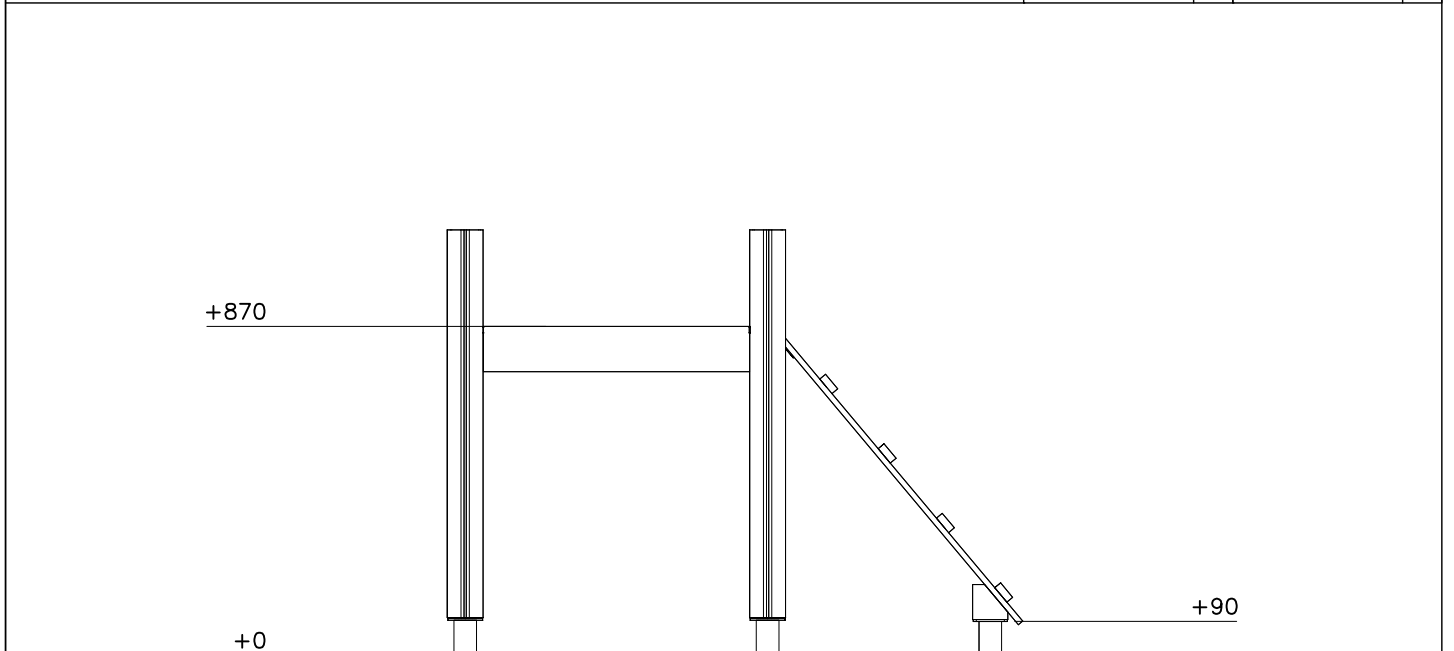

①	980128	PCS	②	900240	PCS
		8			4
Ø7x40			Ø8x70		
③	909852	PCS	④	909256	PCS
		3			7
M8x30			Ø16/8.4x1.6		
⑤	909633	PCS			PCS
		3			
M8					
		PCS			PCS

CLIMB OPTIONS

707418

700x1000

707418-701	BLUE
707418-702	YELLOW
707418-703	LIME
707418-704	DARK GREY
707418-705	GREY
707418-706	RED
707418-707	GREEN
707418-708	FUCHSIA