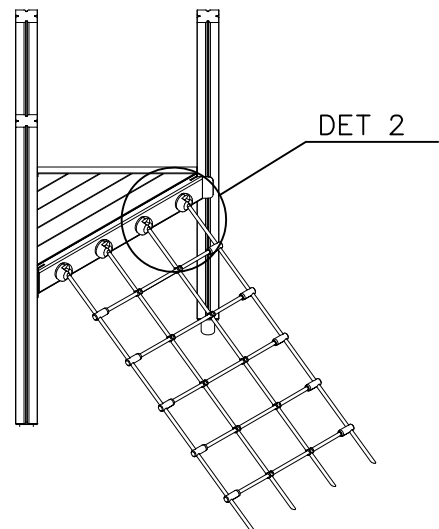

DET 1

① 980123	PCS	② 909256	PCS
	8		8
Ø7x60		Ø16/8.4	
	PCS		PCS
	PCS		PCS
○ 909519	PCS	○ 707351	PCS
	2		1
50x380x380			

M12
(909248)

ROPE LADDER OPTIONS +870

707351

- 301 BLUE
- 302 RED
- 303 BEIGE
- 304 GRAY
- 305 BLACK
- 306 YELLOW

DET 2

Tuotekyltti tulee tuotteen mukana yhdellä seuraavista tavoista:

1) Metallinen tuotekyltti ja kiinnitysruuvit

- Kiinnitä tuotekyltti ruuveilla tolppaan noin 2 metrin korkeuteen kuvan 1 mukaisesti.

2) Tuotekylttitarra