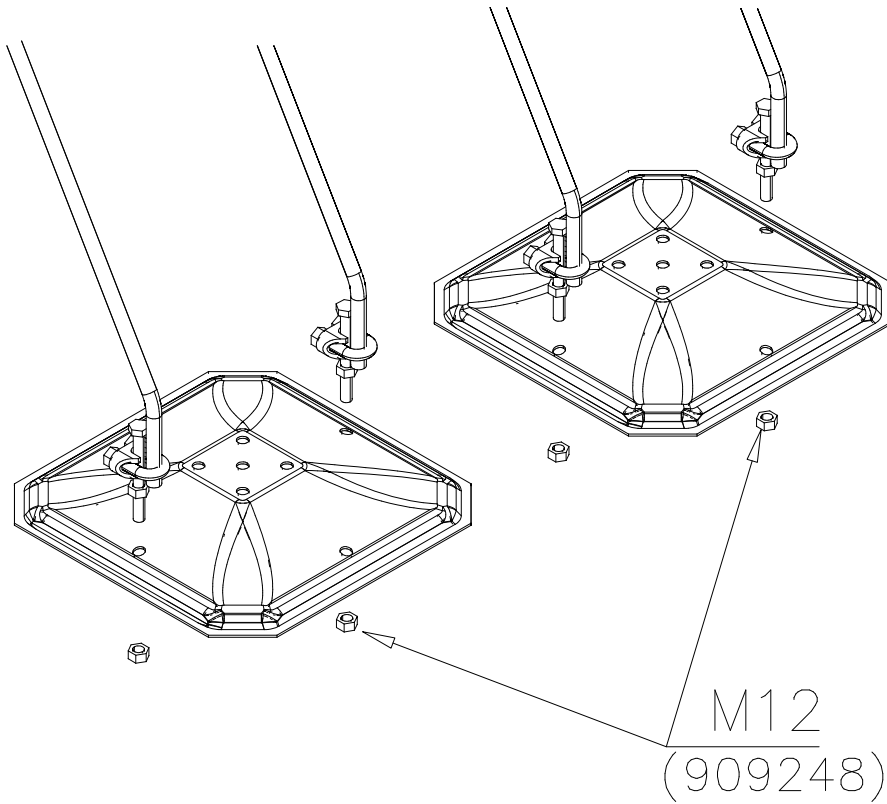

DET 1

DET 2

DET 3

① 900240	PCS	② 900727	PCS
	1		1
Ø8x70		M10x80	
	PCS		PCS
③ 907688	PCS	③ 907701	PCS
	1		1
765		545	
	PCS		PCS
	PCS		PCS
	PCS		PCS
	PCS		PCS

LAPPSET® DEEP FOUNDATION

707864

DATE: 16.6.2017

1(3)

DET 1

① 980123	PCS	② 909256	PCS
	8		8
Ø7x60		Ø16/8.4	
	PCS		PCS
	PCS		PCS
○ 909519	PCS	○ 707351	PCS
	2		1
50x380x380			

M12
(909248)

ROPE LADDER OPTIONS +870

707351

- 301 BLUE
- 302 RED
- 303 BEIGE
- 304 GRAY
- 305 BLACK
- 306 YELLOW