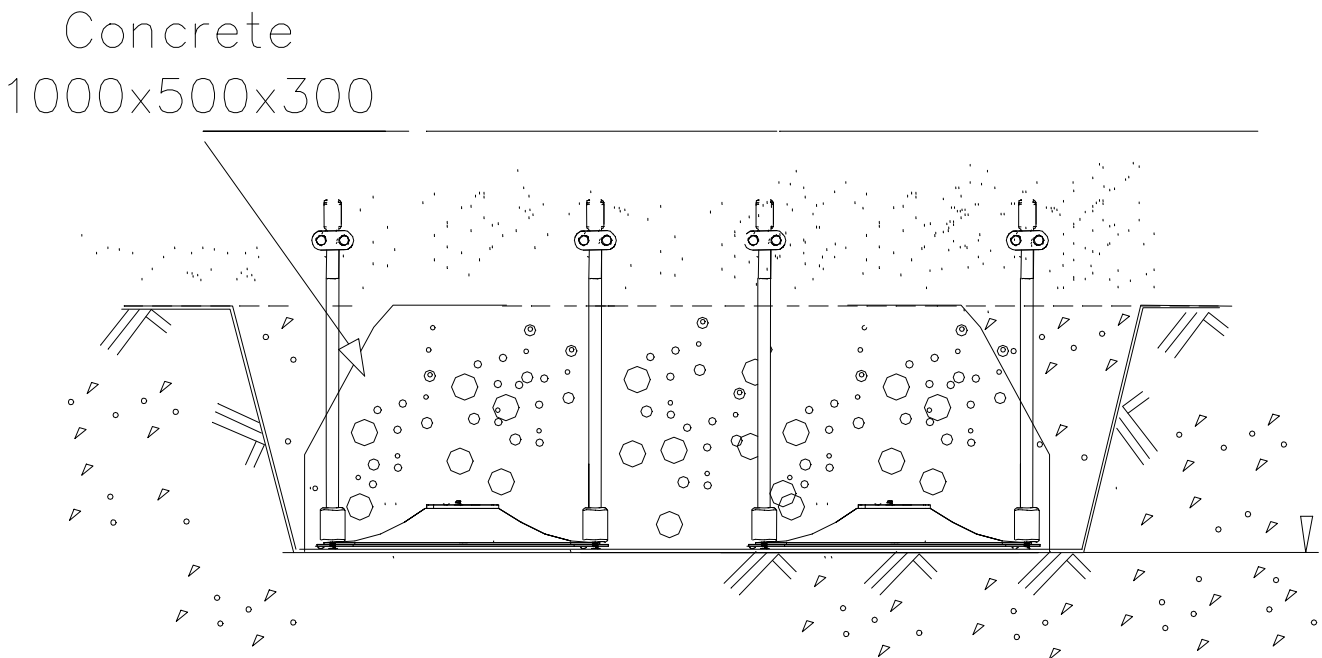

DET 2

Tuotekyltti tulee tuotteen mukana yhdellä seuraavista tavoista:

1) Metallinen tuotekyltti ja kiinnitysruuvit

- Kiinnitä tuotekyltti ruuveilla tolppaan noin 2 metrin korkeuteen kuvan 1 mukaisesti.

2) Tuotekylttitarra