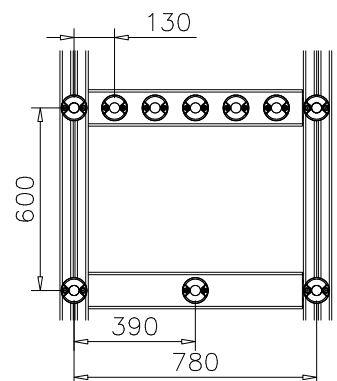

① 900240	PCS	② 980123	PCS
	12		22
Ø8x70		Ø7x60	
		③ 909526	PCS
			22
		Ø16/8.4	

NET OPTIONS

707425

707425-301	BLUE
707425-302	RED
707425-303	BEIGE
707425-304	GRAY
707425-305	BLACK
707425-306	YELLOW

DET 1

DET 2