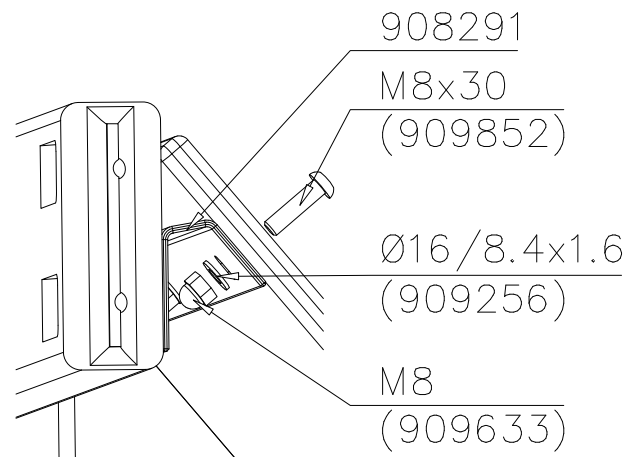

①	980128	PCS	②	900240	PCS
		8			4
Ø7x40			Ø8x70		
③	909852	PCS	④	909256	PCS
		3			7
M8x30			Ø16/8.4x1.6		
⑤	909633	PCS			PCS
		3			
M8					
		PCS			PCS

CLIMB OPTIONS

707418

700x1000

707418-701	BLUE
707418-702	YELLOW
707418-703	LIME
707418-704	DARK GREY
707418-705	GREY
707418-706	RED
707418-707	GREEN
707418-708	FUCHSIA

DET 1

DET 2

DET 3

DET 1,2

① 903176	PCS	② 909850	PCS
	4		4
		M8x25	
③ 909256	PCS	④ 909633	PCS
	8		4
Ø16/8.4x1.6		M8	
⑤ 980123	PCS		PCS
	4		
Ø7x60			

*Note:
No gaps between:
8–25mm
89–230mm

800

80