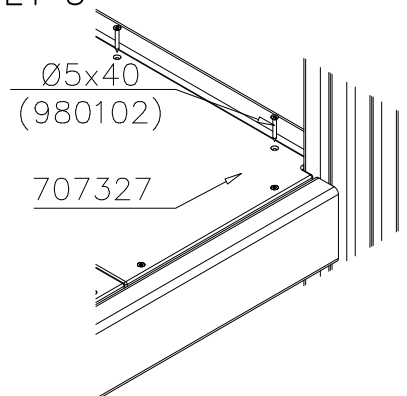

DET 1

DET 2

DET 3

① 900240	PCS	② 900727	PCS
	1		1
Ø8x70		M10x80	
	PCS		PCS
③ 907688	PCS	③ 907701	PCS
	1		1
765		545	
	PCS		PCS
	PCS		PCS
	PCS		PCS
	PCS		PCS

LAPPSET® DEEP FOUNDATION

707864

DATE: 16.6.2017

1(3)