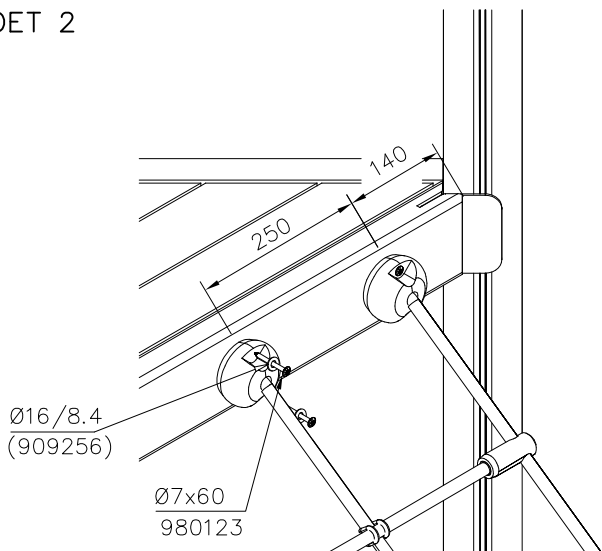

DET 1

① 980123	PCS	② 909256	PCS
	8		8
Ø7x60		Ø16/8.4	
	PCS		PCS
	PCS		PCS
○ 909519	PCS	○ 707351	PCS
	2		1
50x380x380			

M12
(909248)

ROPE LADDER OPTIONS +870

707351

- 301 BLUE
- 302 RED
- 303 BEIGE
- 304 GRAY
- 305 BLACK
- 306 YELLOW

DET 2

Tuotekyltti tulee tuotteen mukana yhdellä seuraavista tavoista:

1) Metallinen tuotekyltti ja kiinnitysruuvit

- Kiinnitä tuotekyltti ruuveilla tolppaan noin 2 metrin korkeuteen kuvan 1 mukaisesti.

2) Tuotekylttitarra