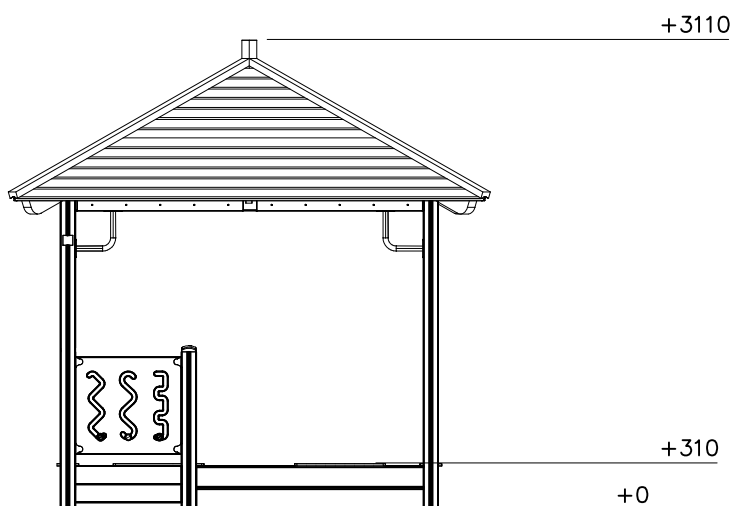

LAPPSET®

FINNO

ASENNUSOHJE
MONTERINGSANSVISNING
INSTALLATION INSTRUCTION
AUFBAUANLEITUNG
NOTICE D'INSTALLATION

DATE: 28.5.2021

Q10492-1

DATE: 28.5.2021

002798	PCS 1	702286	PCS 1	703719	PCS 1	706439-603	PCS 4	706453	PCS 6	706527-603	PCS 2
											
		90x50				L 704		15x145x600		93x93x1600	
706531	PCS 4	706810-603	PCS 4	706887-603	PCS 2	707209-701	PCS 1	707273-603	PCS 2	707295-603	PCS 4
											
		93x93x2650		45x290x1524		10x640x702		45x290x2324		L 2304	
707386-701	PCS 1	707450	PCS 2	900240	PCS 32	902487	PCS 1	903093	PCS 48	905138	PCS 2
											
10x640x702				Ø8x70		65x65		Ø8x90		GRAY	
905196	PCS 2	908355-216	PCS 8	909506	PCS 4	909519	PCS 6	980123	PCS 24	980131	PCS 8
											
GRAY		Ø33,7x235x235		Ø3.5x13		50x380x380		Ø7x60		Ø6x60	
	PCS		PCS		PCS		PCS		PCS		PCS
	PCS		PCS		PCS		PCS		PCS		PCS

 EN/AS Impact Area 0.4 m²
 AS4685:2004 Impact Area 0.4 m²
 Falling Space 25.4 m²
 No grid found
 Grid size = 1000mm

— AS4685:2004 Impact Area 0.4 m²
- - - Falling Space 25.4 m²
Max Falling Height 310 mm

<p>DET 1</p> <p>Ø8x90 (903093)</p>	<p>DET 2</p> <p>905138 Ø6x60 (980131) 905196</p>	<p>DET 3</p> <p>Ø8x90 (903093)</p>	<p>DET 4</p> <p>Ø7x60 (980123) 706453</p>
<p>DET 5</p> <p>PRE-DRILL HOLE. Ø5 x 40 907694 Ø8x70 (900240)</p>			