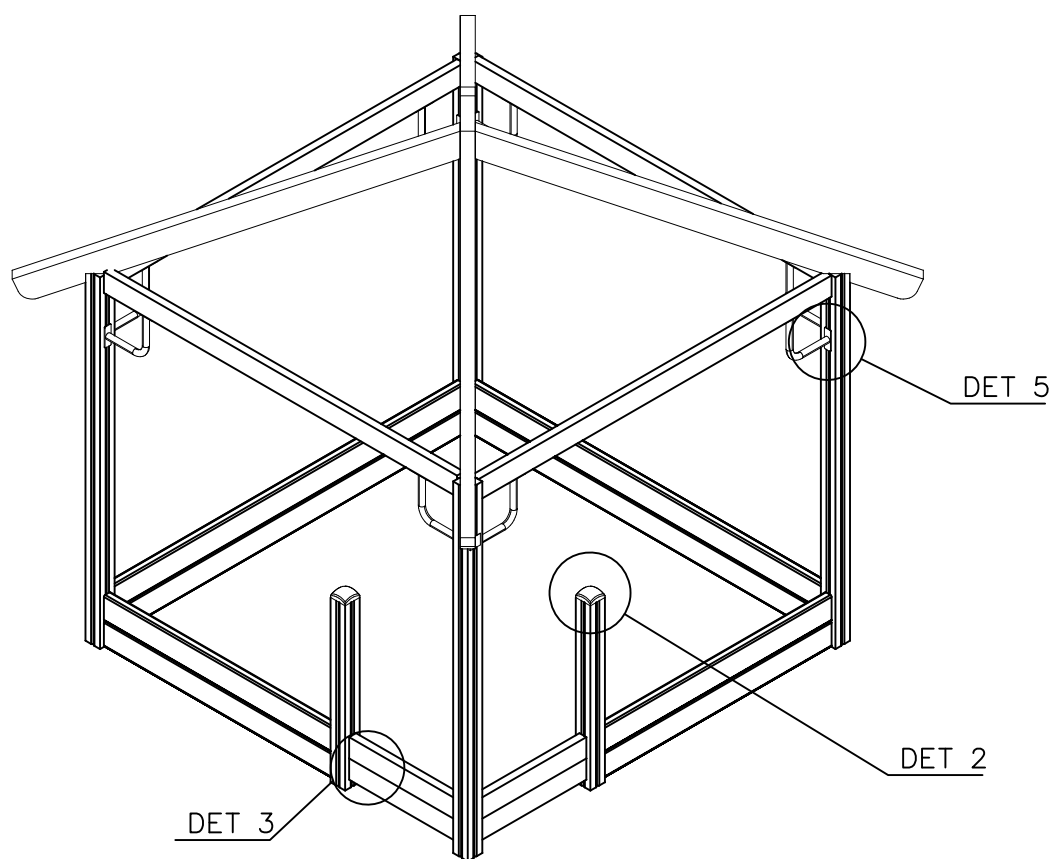

 EN/AS Impact Area 0.4 m²
 AS4685:2004 Impact Area 0.4 m²
 Falling Space 25.4 m²
 No grid found
 Grid size = 1000mm

— AS4685:2004 Impact Area 0.4 m²
- - - Falling Space 25.4 m²
Max Falling Height 310 mm

<p>DET 1</p> <p>Ø8x90 (903093)</p>	<p>DET 2</p> <p>905138 Ø6x60 (980131) 905196</p>	<p>DET 3</p> <p>Ø8x90 (903093)</p>	<p>DET 4</p> <p>Ø7x60 (980123) 706453</p>
<p>DET 5</p> <p>PRE-DRILL HOLE. Ø5 x 40 907694 Ø8x70 (900240)</p>			