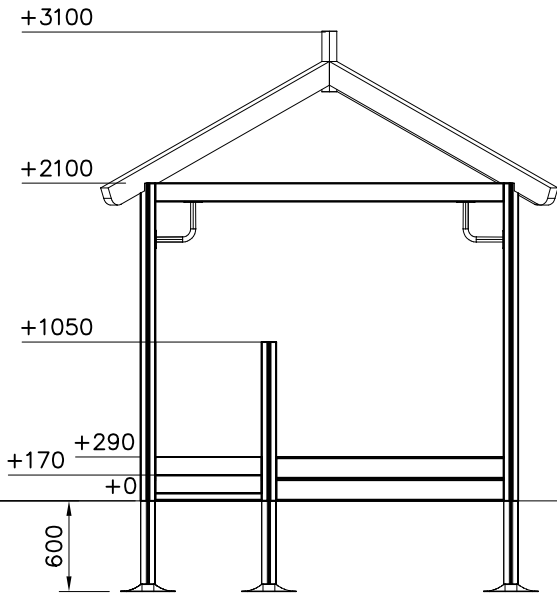

DATE: 28.5.2021

1:50

A