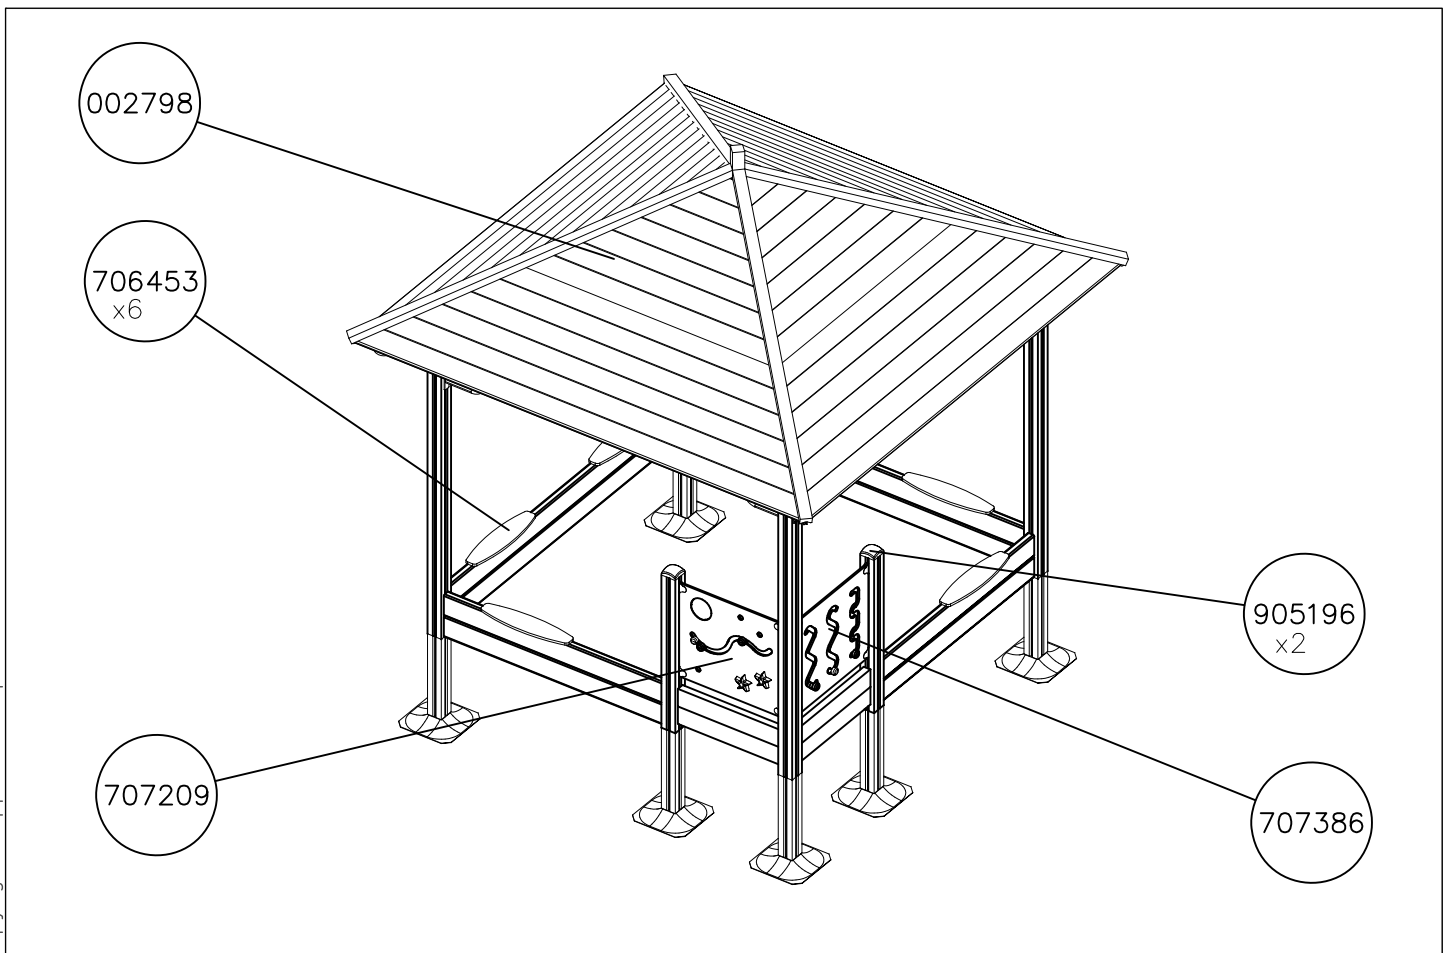

DATE: 28.5.2021