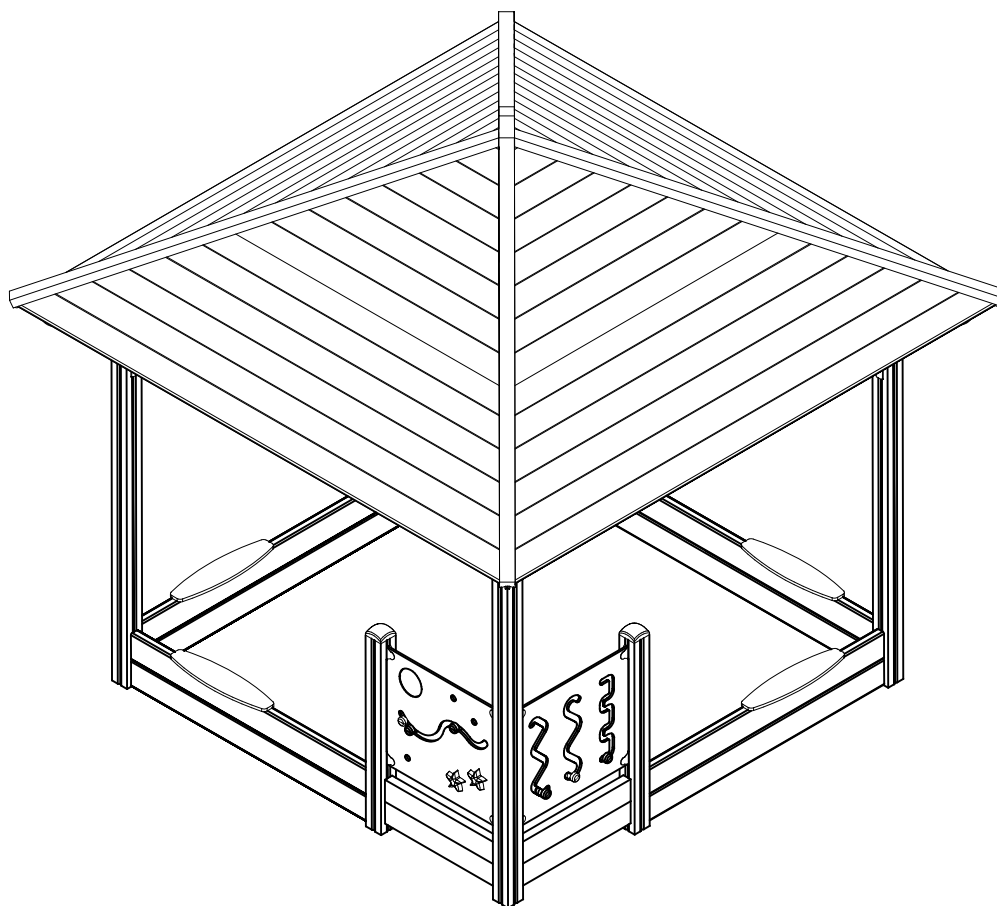

LAPPSET®

FINNO

ASENNUSOHJE
MONTERINGSANSVISNING
INSTALLATION INSTRUCTION
AUFBAUANLEITUNG
NOTICE D'INSTALLATION

DATE: 28.5.2021

Q10492-1

DATE: 28.5.2021

002798	PCS 1	702286	PCS 1	703719	PCS 1	706439-603	PCS 4	706453	PCS 6	706527-603	PCS 2
											
		90x50				L 704		15x145x600		93x93x1600	
706531	PCS 4	706810-603	PCS 4	706887-603	PCS 2	707209-701	PCS 1	707273-603	PCS 2	707295-603	PCS 4
											
		93x93x2650		45x290x1524		10x640x702		45x290x2324		L 2304	
707386-701	PCS 1	707450	PCS 2	900240	PCS 32	902487	PCS 1	903093	PCS 48	905138	PCS 2
											
10x640x702				Ø8x70		65x65		Ø8x90		GRAY	
905196	PCS 2	908355-216	PCS 8	909506	PCS 4	909519	PCS 6	980123	PCS 24	980131	PCS 8
											
GRAY		Ø33,7x235x235		Ø3.5x13		50x380x380		Ø7x60		Ø6x60	
	PCS		PCS		PCS		PCS		PCS		PCS
	PCS		PCS		PCS		PCS		PCS		PCS

 EN/AS Impact Area 0.4 m²
 AS4685:2004 Impact Area 0.4 m²
 Falling Space 25.4 m²
 No grid found
 Grid size = 1000mm

— AS4685:2004 Impact Area 0.4 m²
- - - Falling Space 25.4 m²
Max Falling Height 310 mm

<p>DET 1</p> <p>Ø8x90 (903093)</p>	<p>DET 2</p> <p>905138 Ø6x60 (980131) 905196</p>	<p>DET 3</p> <p>Ø8x90 (903093)</p>	<p>DET 4</p> <p>Ø7x60 (980123) 706453</p>
<p>DET 5</p> <p>PRE-DRILL HOLE. Ø5 x 40 907694 Ø8x70 (900240)</p>			