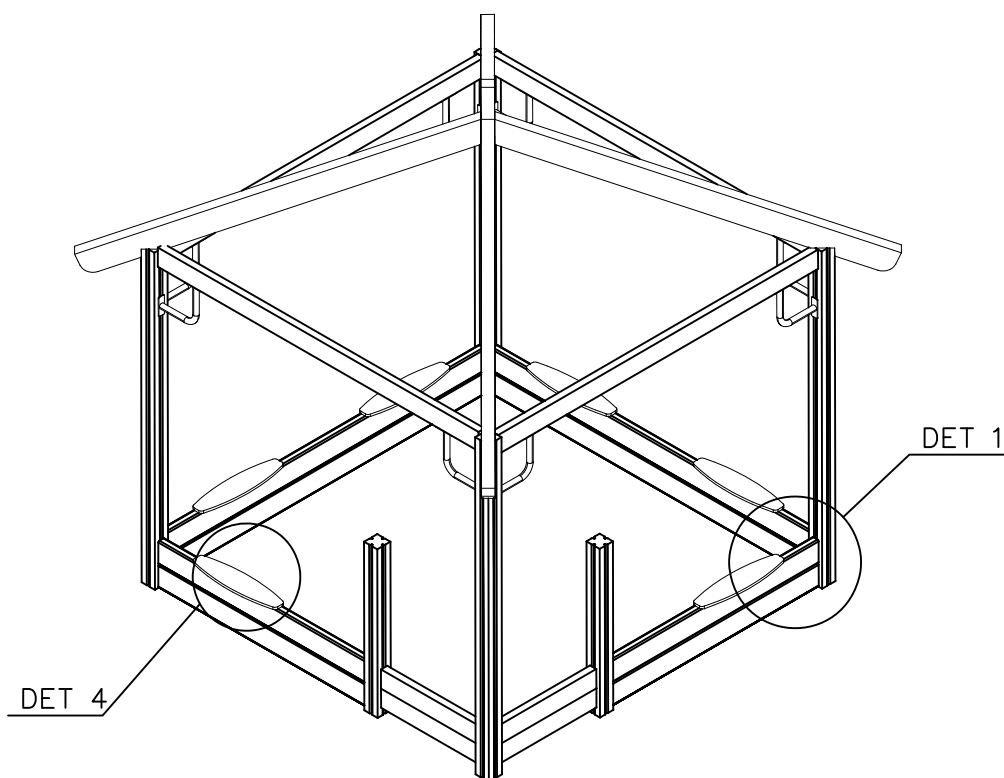

 EN/AS Impact Area 0.4 m²
 AS4685:2004 Impact Area 0.4 m²
 Falling Space 25.4 m²
 No grid found
 Grid size = 1000mm

— AS4685:2004 Impact Area 0.4 m²
- - - Falling Space 25.4 m²
Max Falling Height 310 mm

<p>DET 1</p> <p>Ø8x90 (903093)</p>	<p>DET 2</p> <p>905138 Ø6x60 (980131) 905196</p>	<p>DET 3</p> <p>Ø8x90 (903093)</p>	<p>DET 4</p> <p>Ø7x60 (980123) 706453</p>
<p>DET 5</p> <p>PRE-DRILL HOLE. Ø5 x 40 907694 Ø8x70 (900240)</p>			