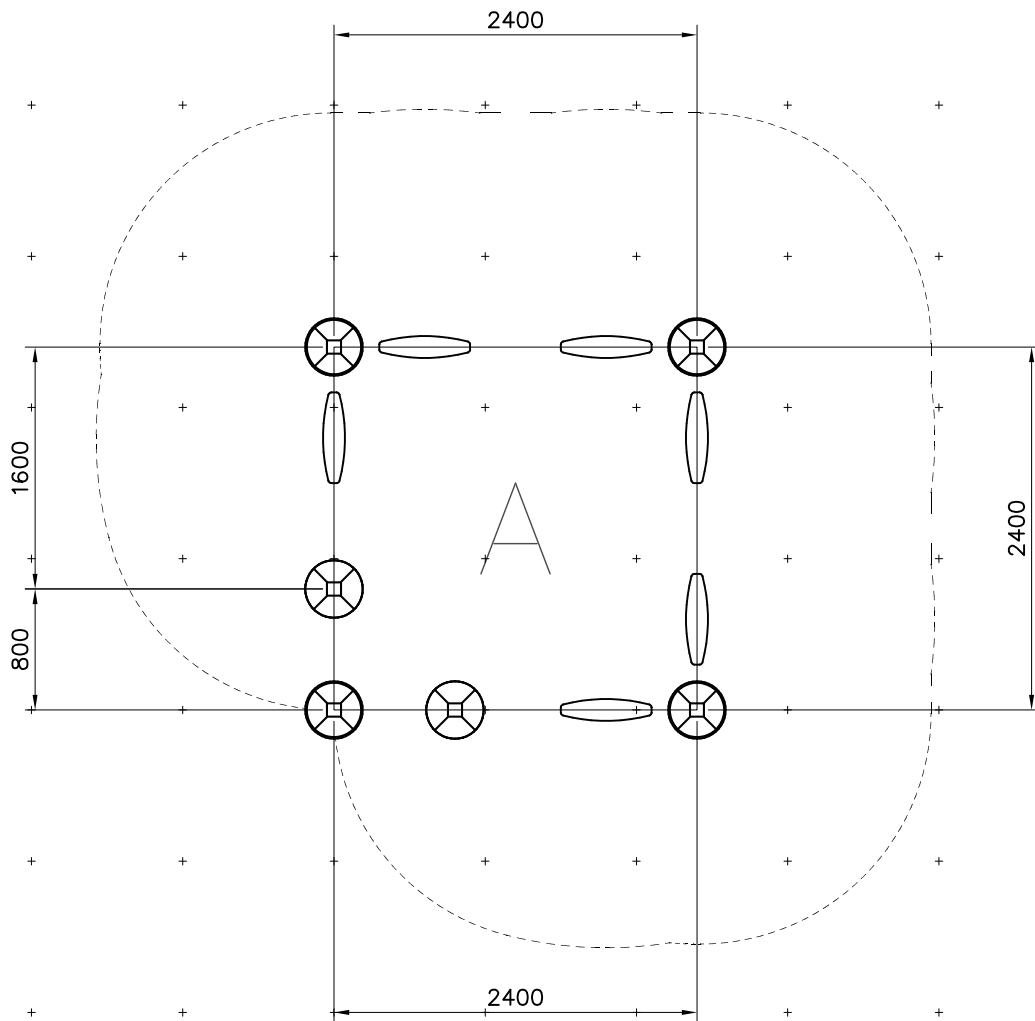

LAPPSET®

FINNO

ASENNUSOHJE
MONTERINGSANSVISNING
INSTALLATION INSTRUCTION
AUFBAUANLEITUNG
NOTICE D'INSTALLATION

DATE: 28.5.2021

Q10492-1

DATE: 28.5.2021

002798	PCS 1	702286	PCS 1	703719	PCS 1	706439-603	PCS 4	706453	PCS 6	706527-603	PCS 2
											
		90x50				L 704		15x145x600		93x93x1600	
706531	PCS 4	706810-603	PCS 4	706887-603	PCS 2	707209-701	PCS 1	707273-603	PCS 2	707295-603	PCS 4
											
		93x93x2650		45x290x1524		10x640x702		45x290x2324		L 2304	
707386-701	PCS 1	707450	PCS 2	900240	PCS 32	902487	PCS 1	903093	PCS 48	905138	PCS 2
											
10x640x702				Ø8x70		65x65		Ø8x90		GRAY	
905196	PCS 2	908355-216	PCS 8	909506	PCS 4	909519	PCS 6	980123	PCS 24	980131	PCS 8
											
GRAY		Ø33,7x235x235		Ø3.5x13		50x380x380		Ø7x60		Ø6x60	
	PCS		PCS		PCS		PCS		PCS		PCS
	PCS		PCS		PCS		PCS		PCS		PCS

 EN/AS Impact Area 0.4 m²
 AS4685:2004 Impact Area 0.4 m²
 Falling Space 25.4 m²
 No grid found
 Grid size = 1000mm

— AS4685:2004 Impact Area 0.4 m²
- - - Falling Space 25.4 m²
Max Falling Height 310 mm

<p>DET 1</p> <p>Ø8x90 (903093)</p>	<p>DET 2</p> <p>905138 Ø6x60 (980131) 905196</p>	<p>DET 3</p> <p>Ø8x90 (903093)</p>	<p>DET 4</p> <p>Ø7x60 (980123) 706453</p>
<p>DET 5</p> <p>PRE-DRILL HOLE. Ø5 x 40 907694 Ø8x70 (900240)</p>			