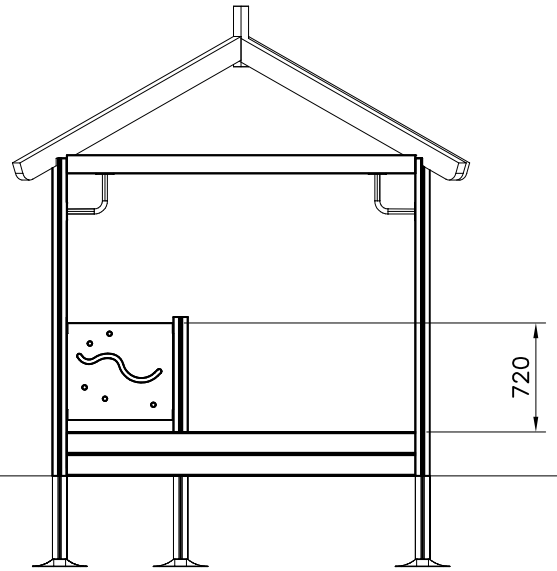

DATE: 28.5.2021

1:50

A

B

C

D