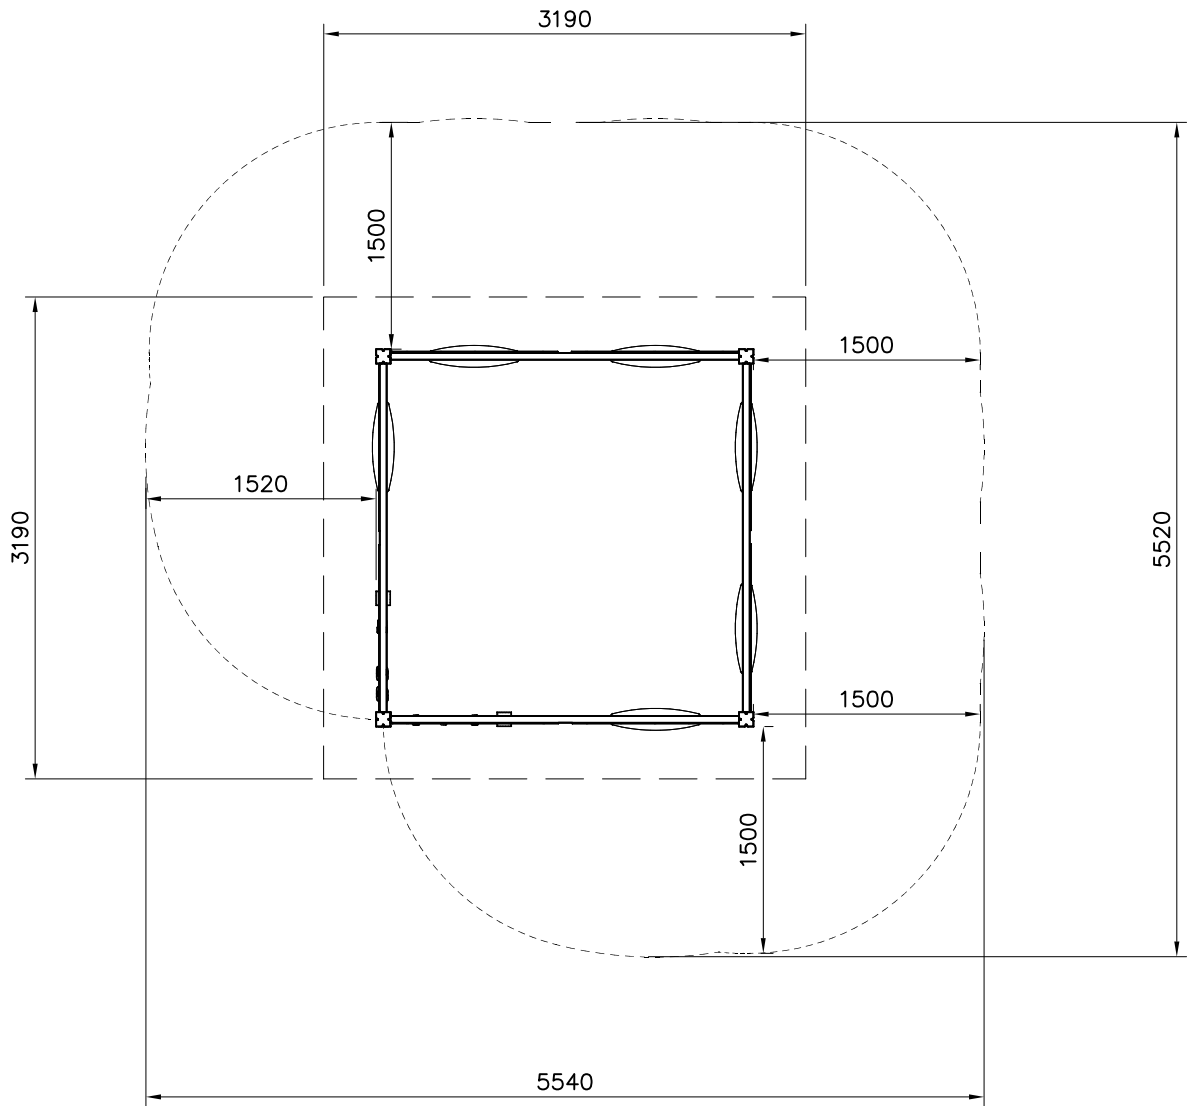

LAPPSET®

FINNO

ASENNUSOHJE
MONTERINGSANSVISNING
INSTALLATION INSTRUCTION
AUFBAUANLEITUNG
NOTICE D'INSTALLATION

DATE: 28.5.2021

Q10492-1

DATE: 28.5.2021

002798	PCS 1	702286	PCS 1	703719	PCS 1	706439-603	PCS 4	706453	PCS 6	706527-603	PCS 2
											
		90x50				L 704		15x145x600		93x93x1600	
706531	PCS 4	706810-603	PCS 4	706887-603	PCS 2	707209-701	PCS 1	707273-603	PCS 2	707295-603	PCS 4
											
		93x93x2650		45x290x1524		10x640x702		45x290x2324		L 2304	
707386-701	PCS 1	707450	PCS 2	900240	PCS 32	902487	PCS 1	903093	PCS 48	905138	PCS 2
											
10x640x702				Ø8x70		65x65		Ø8x90		GRAY	
905196	PCS 2	908355-216	PCS 8	909506	PCS 4	909519	PCS 6	980123	PCS 24	980131	PCS 8
											
GRAY		Ø33,7x235x235		Ø3.5x13		50x380x380		Ø7x60		Ø6x60	
	PCS		PCS		PCS		PCS		PCS		PCS
	PCS		PCS		PCS		PCS		PCS		PCS

 EN/AS Impact Area 0.4 m²
 AS4685:2004 Impact Area 0.4 m²
 Falling Space 25.4 m²
 No grid found
 Grid size = 1000mm

— AS4685:2004 Impact Area 0.4 m²
- - - Falling Space 25.4 m²
Max Falling Height 310 mm

<p>DET 1</p> <p>Ø8x90 (903093)</p>	<p>DET 2</p> <p>905138 Ø6x60 (980131) 905196</p>	<p>DET 3</p> <p>Ø8x90 (903093)</p>	<p>DET 4</p> <p>Ø7x60 (980123) 706453</p>
<p>DET 5</p> <p>PRE-DRILL HOLE. Ø5 x 40 907694 Ø8x70 (900240)</p>			