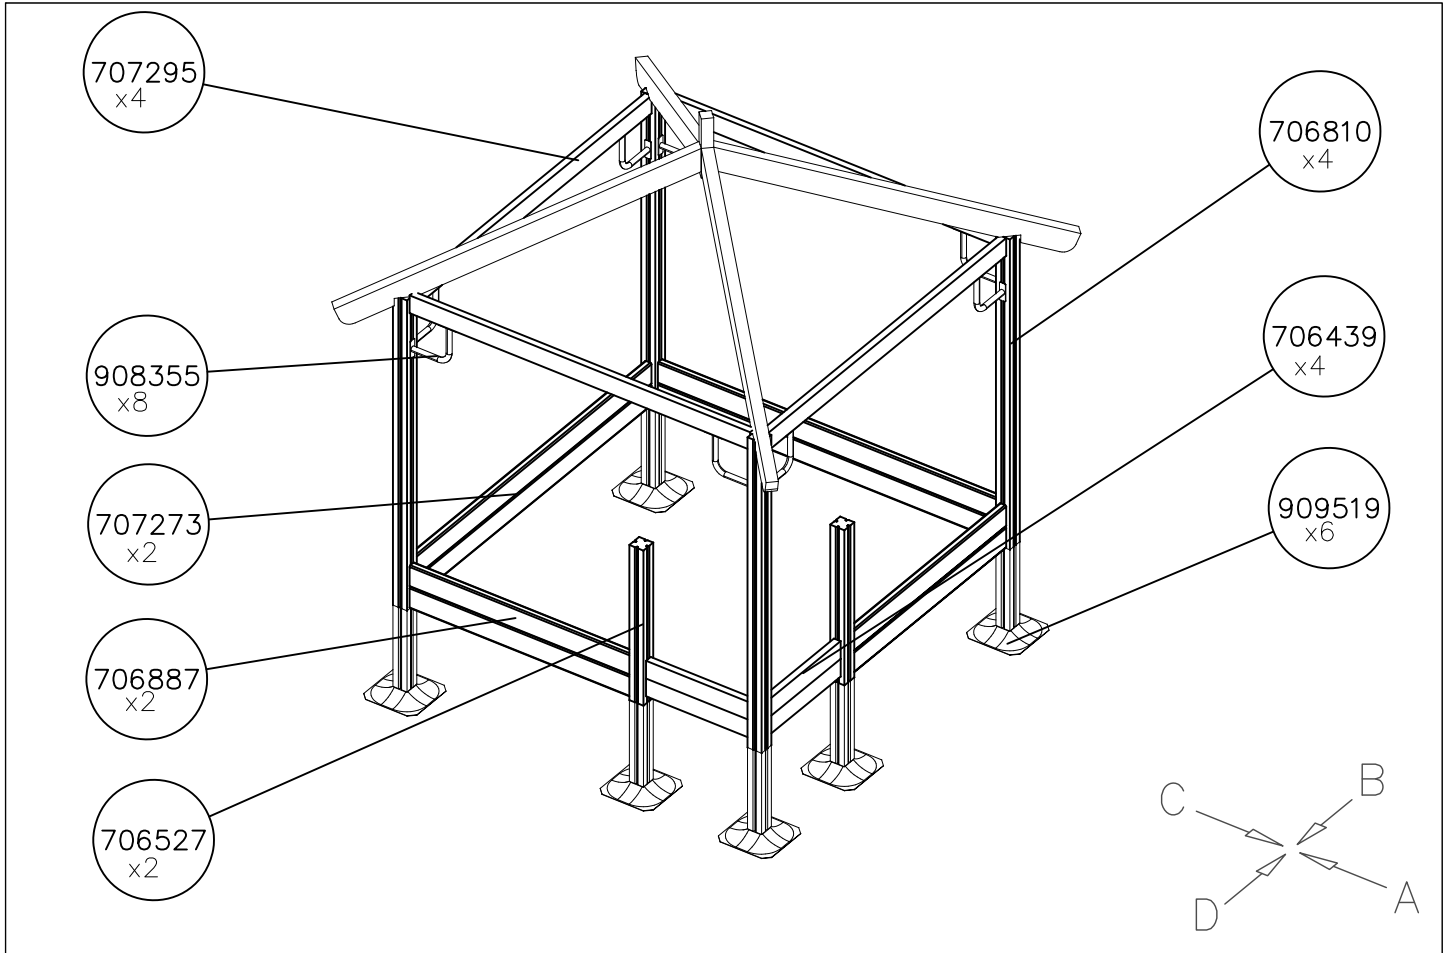

DATE: 28.5.2021