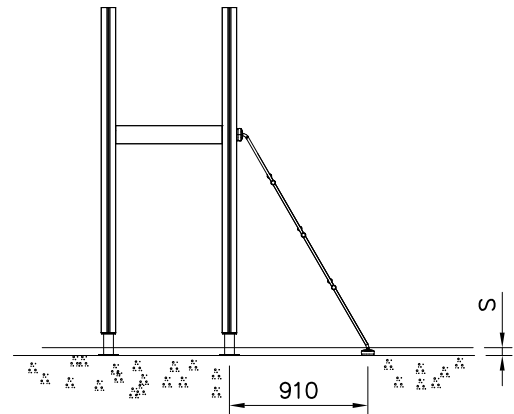

① 903176	PCS	② 909850	PCS
	4		4
		M8x25	
③ 909256	PCS	④ 909633	PCS
	8		4
Ø16/8.4x1.6		M8	
⑤ 980123	PCS		PCS
	4		
Ø7x60			
	PCS		PCS

+870

+1470

+1970

LAPPSET®

SURF. FOUNDATION

ROPE LADDER

DATE: 30.9.2016