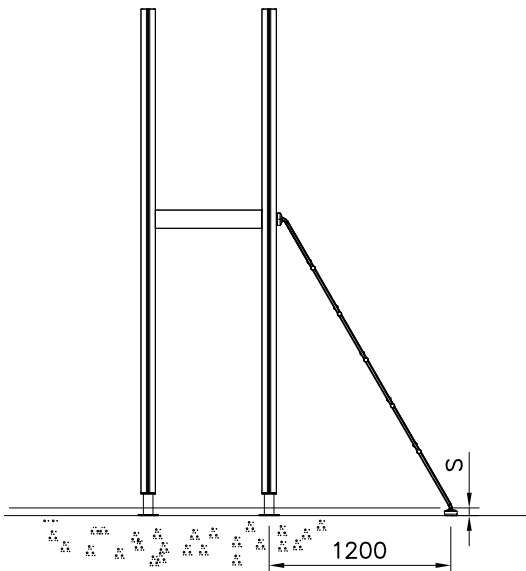

① 903176	PCS	② 909850	PCS
	4		4
		M8x25	
③ 909256	PCS	④ 909633	PCS
	8		4
Ø16/8.4x1.6		M8	
⑤ 980123	PCS		PCS
	4		
Ø7x60			
	PCS		PCS

+870

+1470

+1970

LAPPSET®

SURF. FOUNDATION

ROPE LADDER

DATE: 30.9.2016