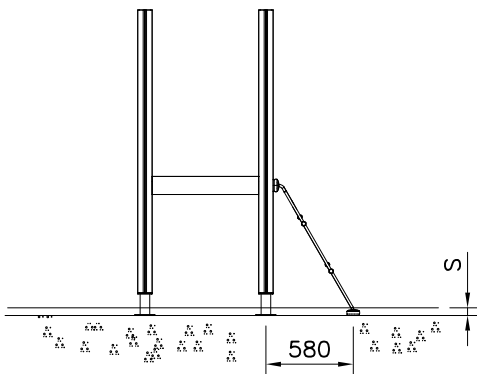

① 903176	PCS	② 909850	PCS
	4		4
		M8x25	
③ 909256	PCS	④ 909633	PCS
	8		4
Ø16/8.4x1.6		M8	
⑤ 980123	PCS		PCS
	4		
Ø7x60			
	PCS		PCS

+870

+1470

+1970

LAPPSET®

SURF. FOUNDATION

ROPE LADDER

DATE: 30.9.2016