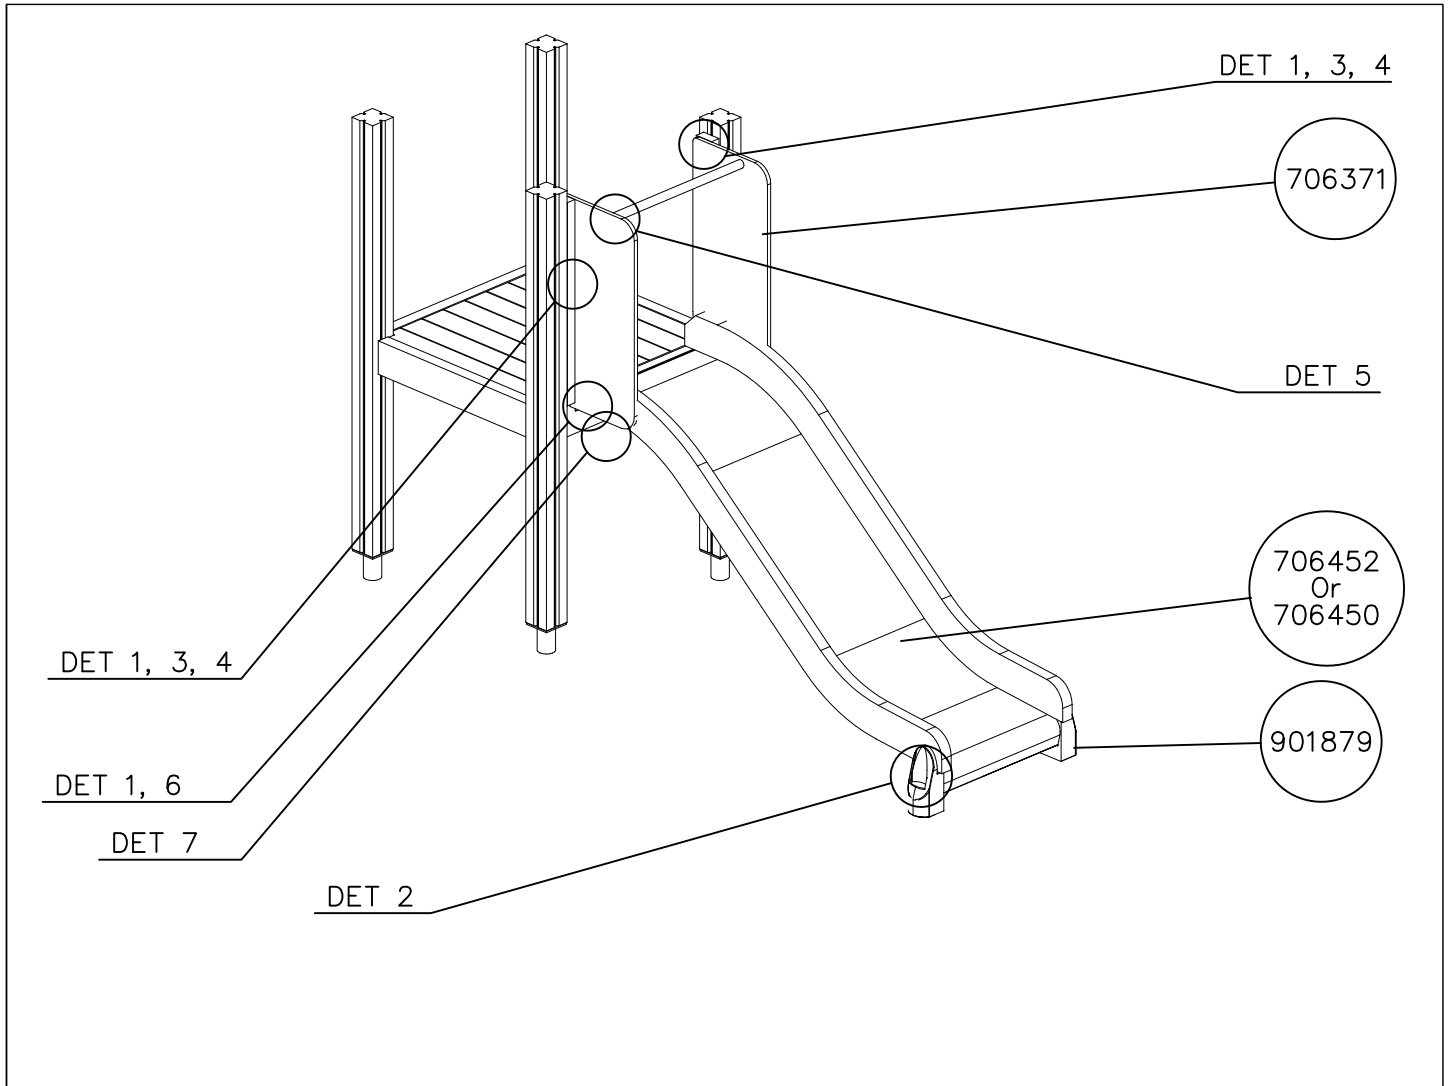

1(1)

ROPE LADDER OPTIONS

- xxxxxxx-301 BLUE
- xxxxxxx-302 RED
- xxxxxxx-303 BEIGE
- xxxxxxx-304 GRAY
- xxxxxxx-305 BLACK
- xxxxxxx-306 YELLOW

SLIDE OPTIONS

 <p>706450</p>	<p>706450-602 DARK BROWN 706450-603 LIGHT BROWN 706450-604 LIGHT GRAY</p>	
 <p>706452</p>	<p>706450-602 DARK BROWN 706450-603 LIGHT BROWN 706450-604 LIGHT GRAY</p>	