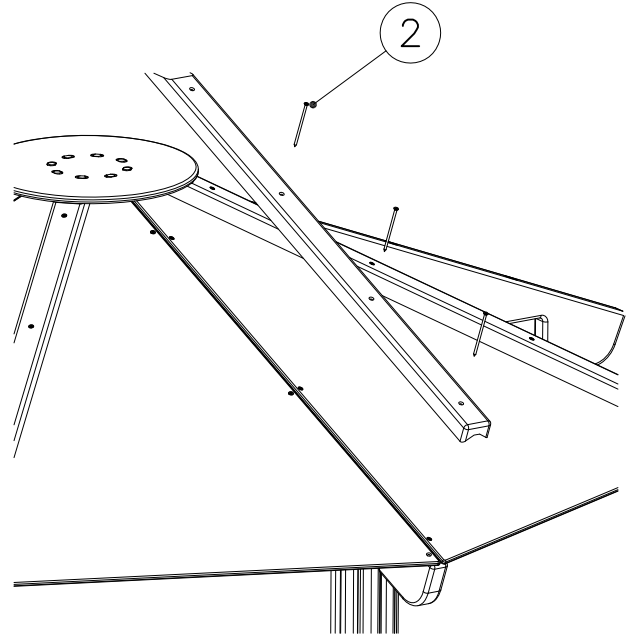

DET 1

DET 2

DET 3

Check measures

DET 4

DET 5

① 905858	PCS	② 909628	PCS
	2		4
1200x80x90		M10x100	
	PCS		PCS
	PCS		PCS
	PCS		PCS
	PCS		PCS
	PCS		PCS
	PCS		PCS

<p>DET 1</p>  <p>Access- and maintenance panel. Asennus- ja huolto luukku.</p>	<p>DET 2</p>  <p>905850</p> <p>M12</p> <p>Ø44/13.5</p>	<p>DET 3</p> 
<p>DET 4</p>  <p>Ø10</p> <p>90</p> <p>CONCRETE</p> <p>M10x100</p>		