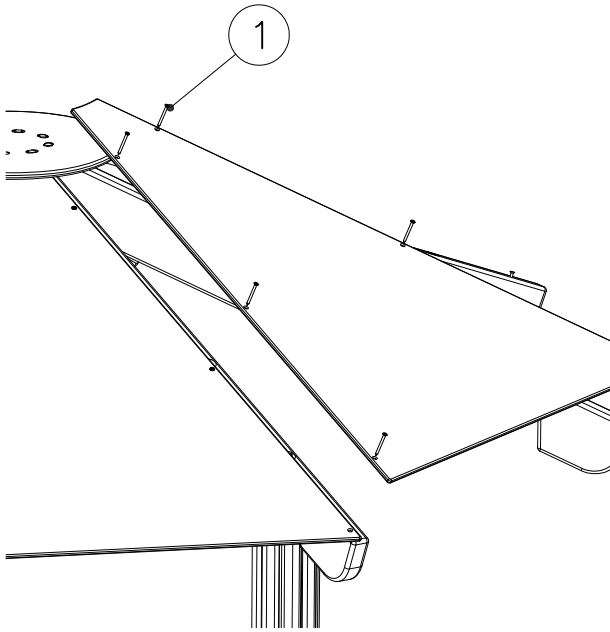

DET 1

DET 2

DET 3

Check measures

DET 4

DET 5

① 905858	PCS	② 909628	PCS
	2		4
1200x80x90		M10x100	
	PCS		PCS
	PCS		PCS
	PCS		PCS
	PCS		PCS
	PCS		PCS
	PCS		PCS

<p>DET 1</p>  <p>Access- and maintenance panel. Asennus- ja huolto luukku.</p>	<p>DET 2</p>  <p>905850</p> <p>M12</p> <p>Ø44/13.5</p>	<p>DET 3</p> 
<p>DET 4</p>  <p>Ø10</p> <p>90</p> <p>CONCRETE</p> <p>M10x100</p>		