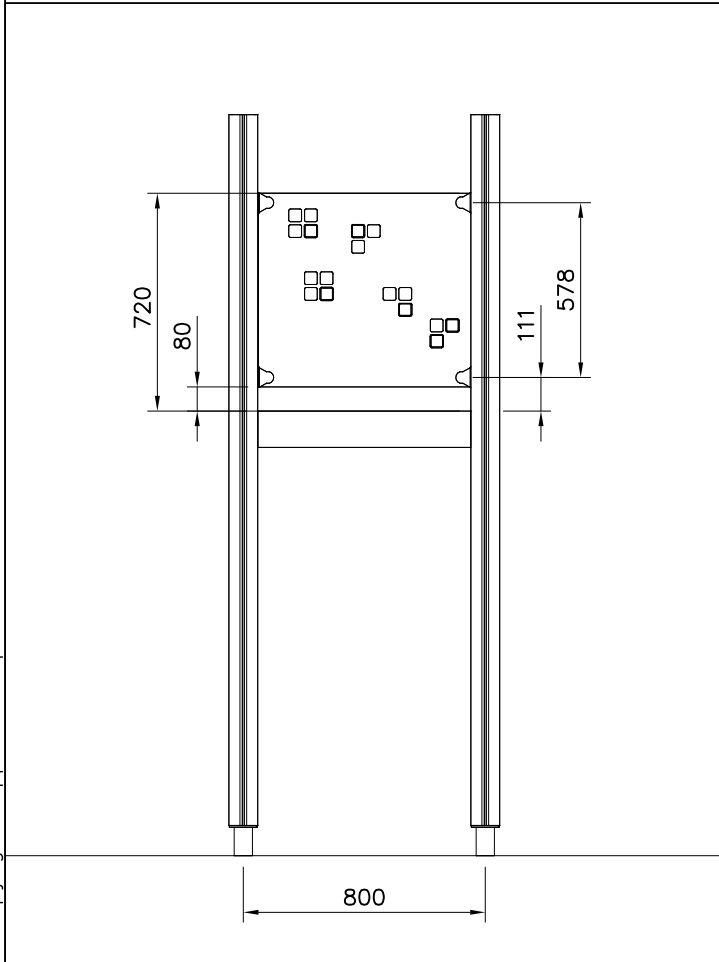

① 903176	PCS	② 909850	PCS
	4		4
		M8x25	
③ 909256	PCS	④ 909633	PCS
	8		4
Ø16/8.4x1.6		M8	
⑤ 980123	PCS		PCS
	4		
Ø7x60			
	PCS		PCS

+870

+1470

+1970

LAPPSET®

SURF. FOUNDATION

ROPE LADDER

DATE: 30.9.2016