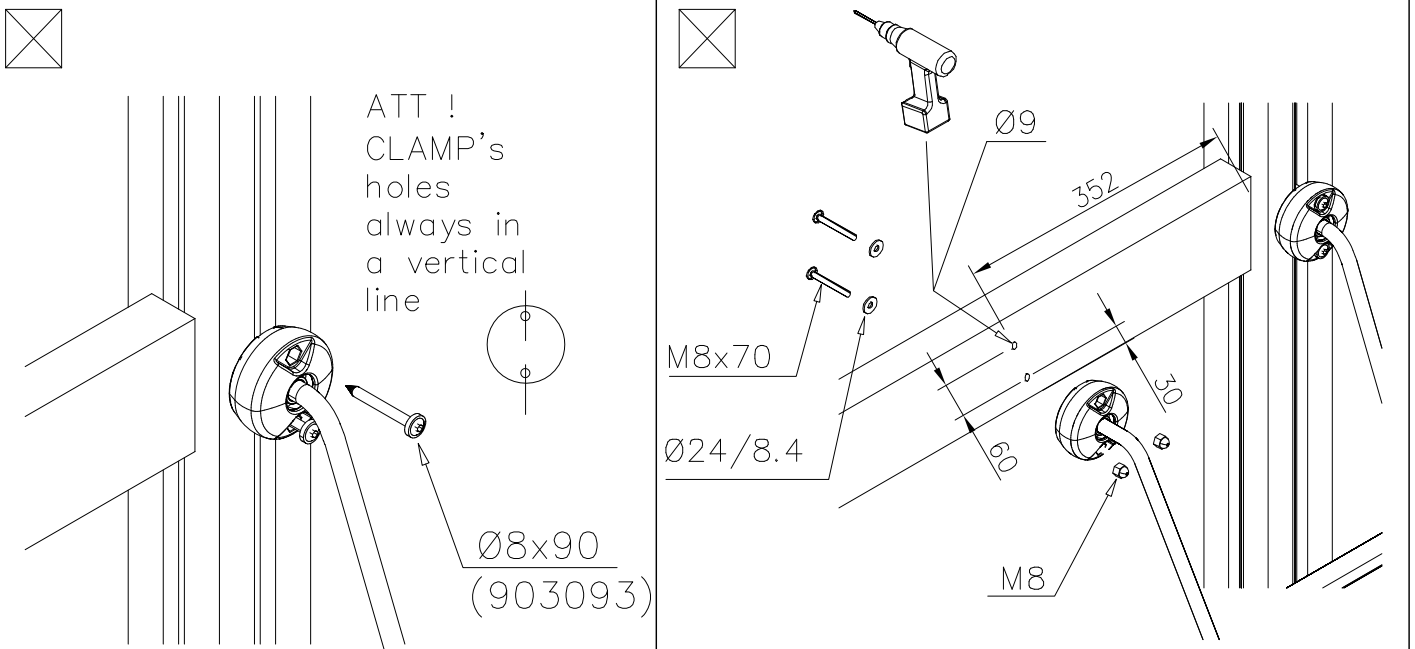

ROPE LADDER OPTIONS

- xxxxxxx-301 BLUE
- xxxxxxx-302 RED
- xxxxxxx-303 BEIGE
- xxxxxxx-304 GRAY
- xxxxxxx-305 BLACK
- xxxxxxx-306 YELLOW