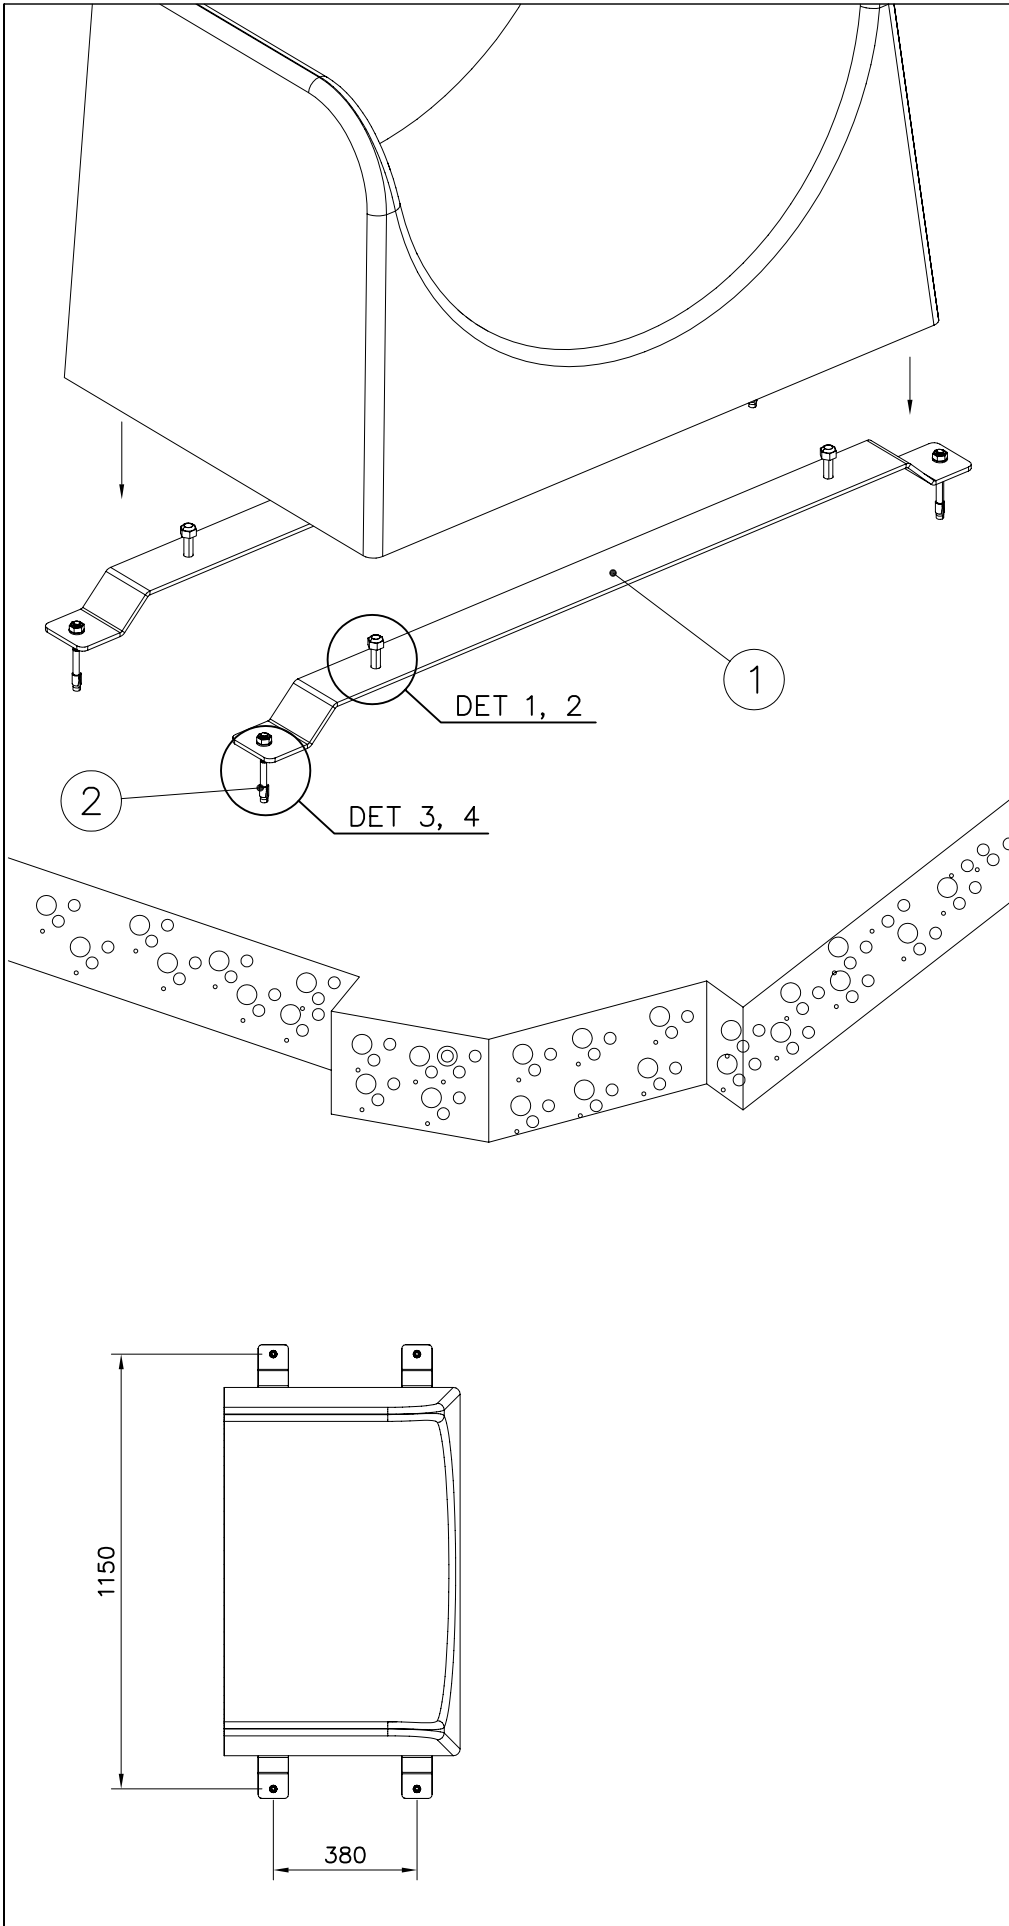

DET 1

DET 2

DET 3

Check measures

DET 4

DET 5

① 905858	PCS	② 909628	PCS
	2		4
1200x80x90		M10x100	
	PCS		PCS
	PCS		PCS
	PCS		PCS
	PCS		PCS
	PCS		PCS
	PCS		PCS

<p>DET 1</p>  <p>Access- and maintenance panel. Asennus- ja huolto luukku.</p>	<p>DET 2</p>  <p>905850</p> <p>M12</p> <p>Ø44/13.5</p>	<p>DET 3</p> 
<p>DET 4</p>  <p>Ø10</p> <p>90</p> <p>CONCRETE</p> <p>M10x100</p>		