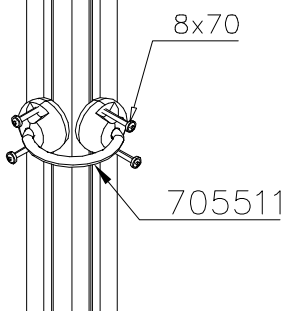

① 705487	PCS	② 905051	PCS
	2		4
45x120x590		Ø24/8.4	
③ 905066	PCS	④ 909232	PCS
	4		4
S30H		8x120	
	PCS		PCS
	PCS		PCS

DET 1

① 705510	PCS	② 900240	PCS
	1		4
		Ø8x70	
	PCS		PCS
	PCS		PCS
	PCS		PCS
	PCS		PCS
	PCS		PCS
	PCS		PCS
	PCS		PCS
	PCS		PCS
	PCS		PCS

DET 1

DET 2

LAPPSET® DEEP FOUNDATION

FOOT

DATE: 15.5.2018

1(1)

①	909511	PCS	②	909519	PCS
		1		1	
	90x90x650		50x380x380		

③	909637	PCS	④	909638	PCS
		4		8	
	M10		Ø20/10.5		