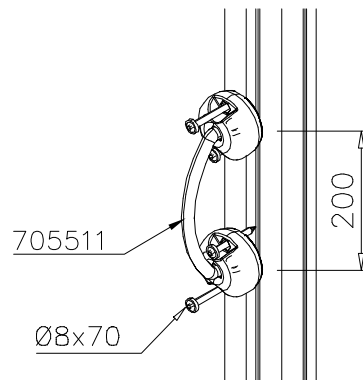

① 705487	PCS	② 905051	PCS
	2		4
45x120x590		Ø24/8.4	
③ 905066	PCS	④ 909232	PCS
	4		4
S30H		8x120	
	PCS		PCS
	PCS		PCS

DET 1

① 705510	PCS	② 900240	PCS
	1		4
		Ø8x70	
	PCS		PCS
	PCS		PCS
	PCS		PCS
	PCS		PCS
	PCS		PCS
	PCS		PCS
	PCS		PCS
	PCS		PCS
	PCS		PCS

DET 1

DET 2

LAPPSET® DEEP FOUNDATION

FOOT

DATE: 15.5.2018

1(1)

①	909511	PCS	②	909519	PCS
		1		1	
	90x90x650		50x380x380		

③	909637	PCS	④	909638	PCS
		4		8	
	M10		Ø20/10.5		