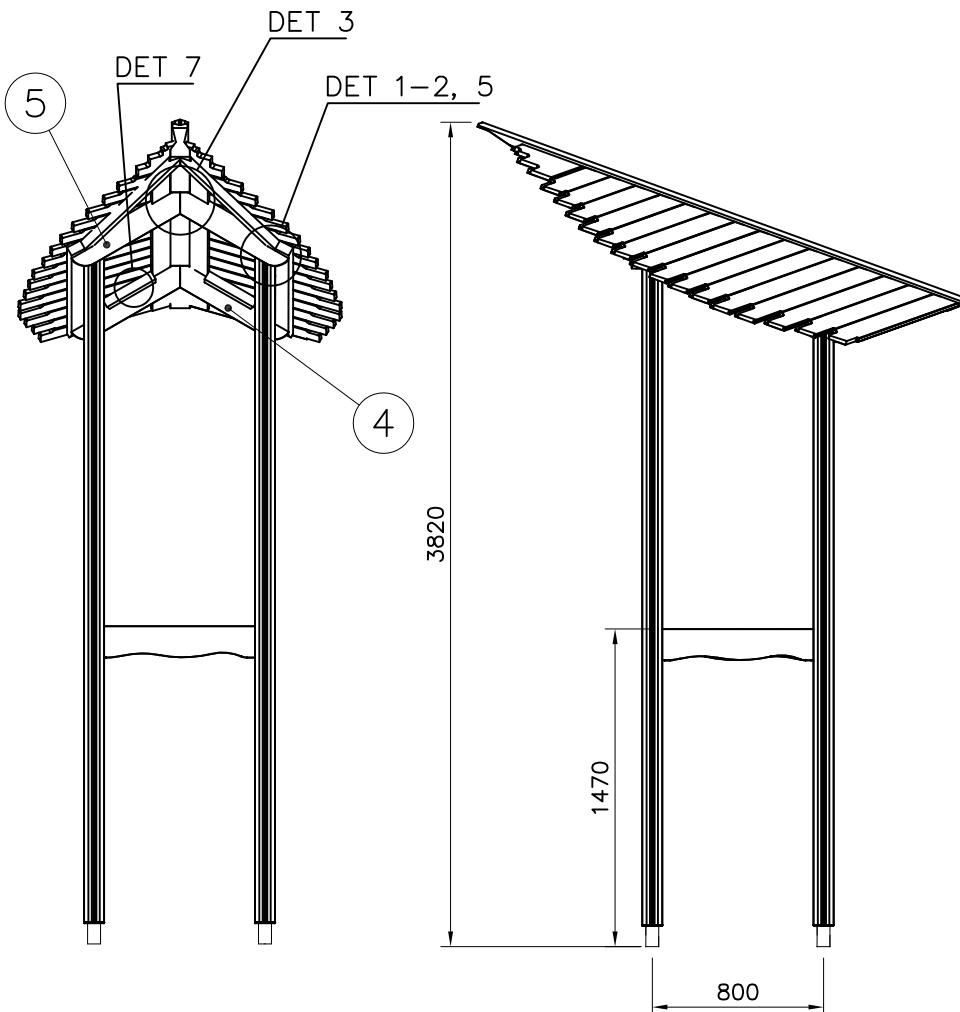

① P12350	PCS	② P12353	PCS
	1		1
L=2400			
③ P12352	PCS	④ 705528	PCS
	1		1
⑤ 705529	PCS	⑥ 900240	PCS
	1		8
		Ø8x70	
⑦ 905087	PCS	⑧ 909137	PCS
	4		4
		M12x160	
⑨ 909248	PCS	⑩ 980128	PCS
	4		6
M12		Ø7x40	
⑪ 980154	PCS		PCS
	4		
Ø24/13			
	PCS		PCS
	PCS		PCS