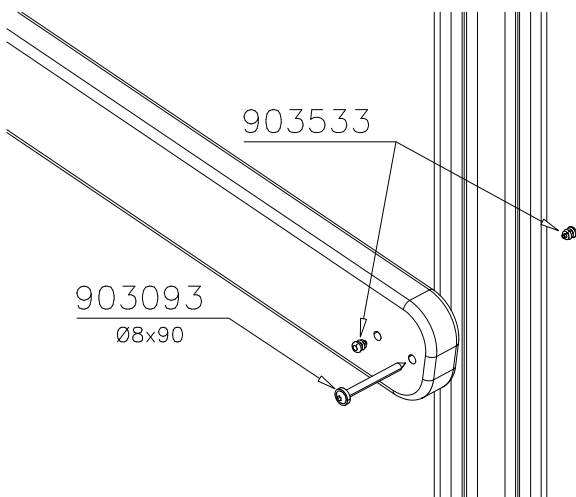

DET 9

Lower end

DET 10

① 705510	PCS	② 900240	PCS
	1		4
		Ø8x70	
	PCS		PCS
	PCS		PCS
	PCS		PCS
	PCS		PCS
	PCS		PCS
	PCS		PCS
	PCS		PCS

DET 1

DET 2

LAPPSET®
BETON FOUNDATION

FOOT