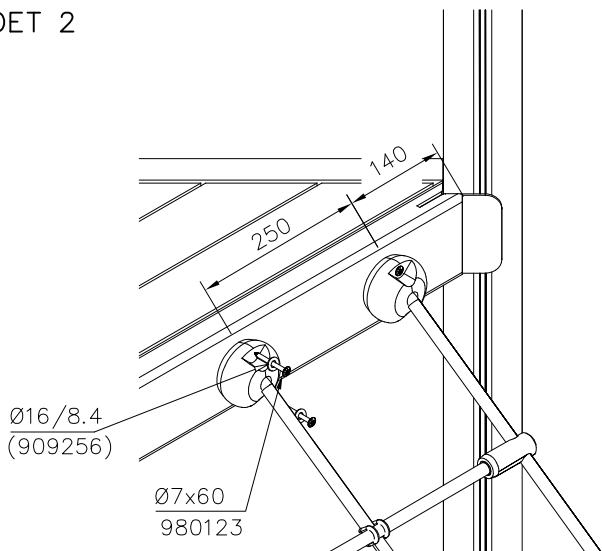

ROPE LADDER OPTIONS +870

707351

- -301 BLUE
- -302 RED
- -303 BEIGE
- -304 GRAY
- -305 BLACK
- -306 YELLOW

DET 2