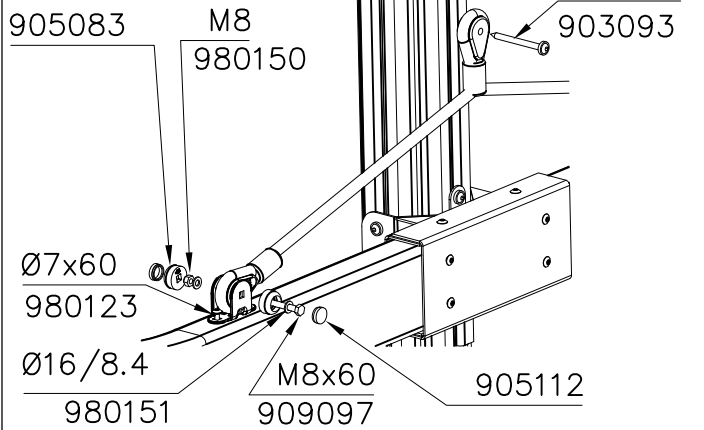

DET 9

DET 10

DET 11

① 701929	PCS	② 711153	PCS
	1		1
③ 901879	PCS	④ 980128	PCS
	2		9
		Ø7x40	
	PCS		PCS
	PCS		PCS

① 705245  53x119x754	PCS 2	② 980104  Ø5x90	PCS 12
③ 901868-217  Ø34x598	PCS 1	④ 909867  M8x70	PCS 2
⑤ 999561  10 g	PCS 1		PCS
	PCS		PCS
	PCS		PCS
	PCS		PCS
	PCS		PCS
	PCS		PCS

DET 1

NOTE:

Chamfers of the pole and narrower must be mounted in the same direction.

HUOM:

Tolpan ja kaventajan viisteet täytyy asentaa saman suuntaan.

DET 2

DET 3

DET 4