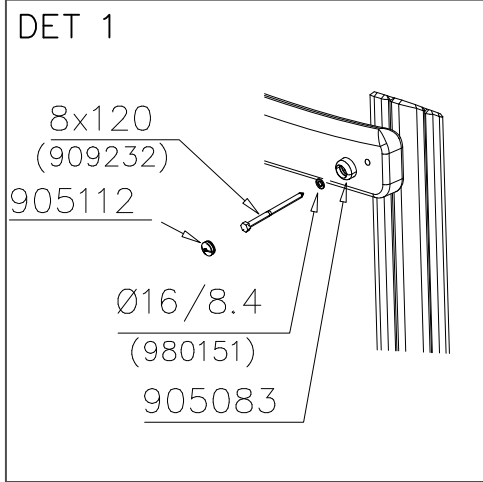

**Tuotekyltti tulee tuotteen mukana yhdellä seuraavista tavoista:****1) Metallinen tuotekyltti ja kiinnitysruuvit**

- Kiinnitä tuotekyltti ruuveilla tolppaan noin 2 metrin korkeuteen kuvan 1 mukaisesti.