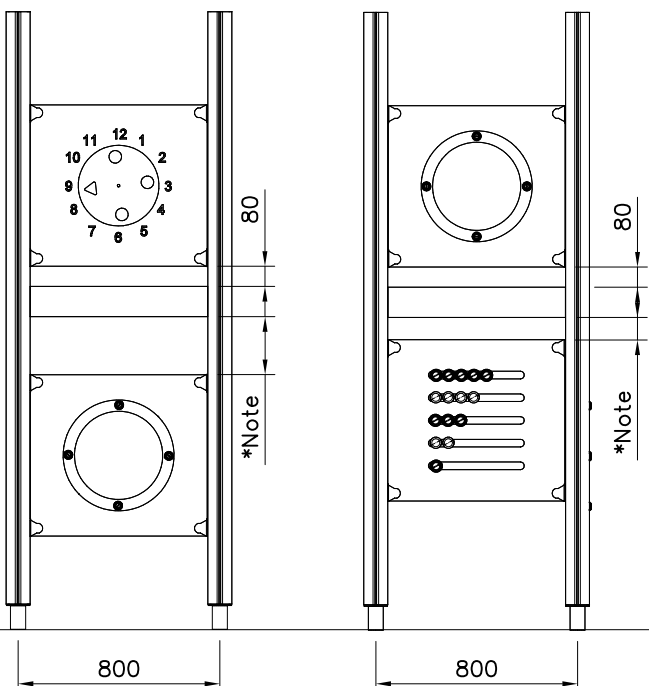

DET

DET

① 903176	PCS	② 909850	PCS
	4		4
		M8x25	
③ 909256	PCS	④ 909633	PCS
	8		4
Ø16/8.4x1.6		M8	
⑤ 980123	PCS		PCS
	4		
Ø7x60			

*Note:

No gaps between:
8–25mm
89–230mm

COLOR OPTIONS

-701	BLUE
-702	YELLOW
-703	LIME
-704	DARK GRAY
-705	LIGHT GRAY
-706	RED
-707	GREEN
-708	FUXIA