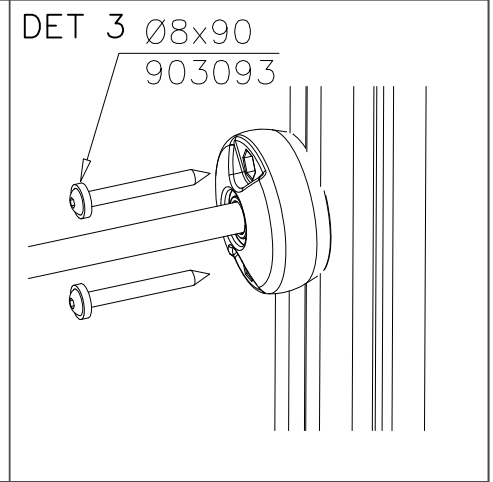

**Tuotekyltti tulee tuotteen mukana yhdellä seuraavista tavoista:****1) Metallinen tuotekyltti ja kiinnitysruuvit**

- Kiinnitä tuotekyltti ruuveilla tolppaan noin 2 metrin korkeuteen kuvan 1 mukaisesti.