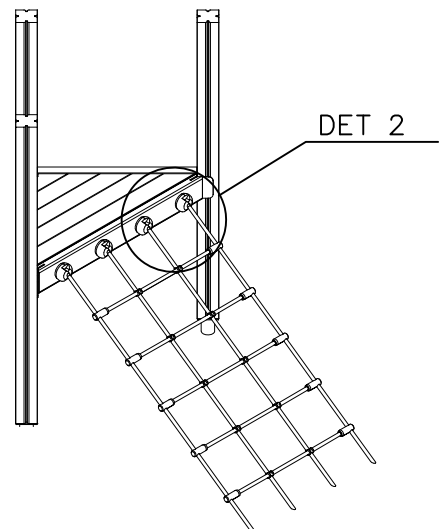

ROPE LADDER OPTIONS +870

707351

- -301 BLUE
- -302 RED
- -303 BEIGE
- -304 GRAY
- -305 BLACK
- -306 YELLOW

DET 2