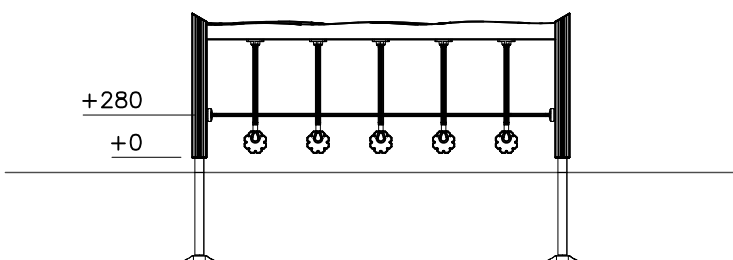

707351

- 301 BLUE
- 302 RED
- 303 BEIGE
- 304 GRAY
- 305 BLACK
- 306 YELLOW

DET 2

① 705222	PCS	② 708458	PCS
	2		2
45x113x2480		2340x700	
③ 708680	PCS	④ 905104	PCS
	5		10
140x140x550		M10	
⑤ 903093	PCS	⑥ 910317	PCS
	8		10
Ø8x90		Ø11/15x26	
⑦ 980123	PCS	⑧ 980128	PCS
	20		10
Ø7x60		Ø7x40	
⑨ 980151	PCS	⑩ 909232	PCS
	4		4
Ø16/8.4		Ø8x120	
⑪ 905112	PCS	⑫ 905083	PCS
	4		4
Ø22		Ø32	
	PCS		PCS
	PCS		PCS

**Tuotekyltti tulee tuotteen mukana yhdellä seuraavista tavoista:****1) Metallinen tuotekyltti ja kiinnitysruuvit**

- Kiinnitä tuotekyltti ruuveilla tolppaan noin 2 metrin korkeuteen kuvan 1 mukaisesti.