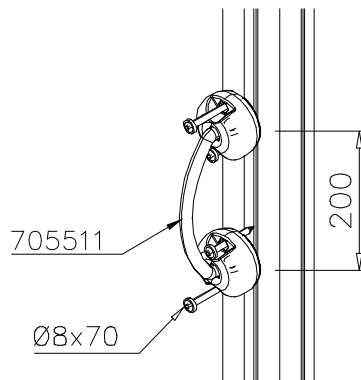

DET 9

Lower end

DET 10

① 705510	PCS	② 900240	PCS
	1		4
		Ø8x70	
	PCS		PCS
	PCS		PCS
	PCS		PCS
	PCS		PCS
	PCS		PCS
	PCS		PCS
	PCS		PCS

DET 1

DET 2

LAPPSET®
BETON FOUNDATION

FOOT