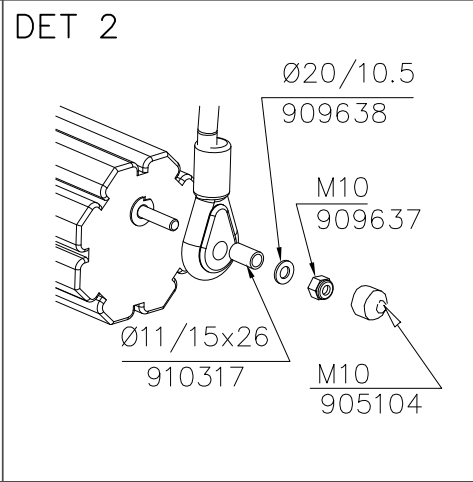

**Tuotekyltti tulee tuotteen mukana yhdellä seuraavista tavoista:****1) Metallinen tuotekyltti ja kiinnitysruuvit**

- Kiinnitä tuotekyltti ruuveilla tolppaan noin 2 metrin korkeuteen kuvan 1 mukaisesti.