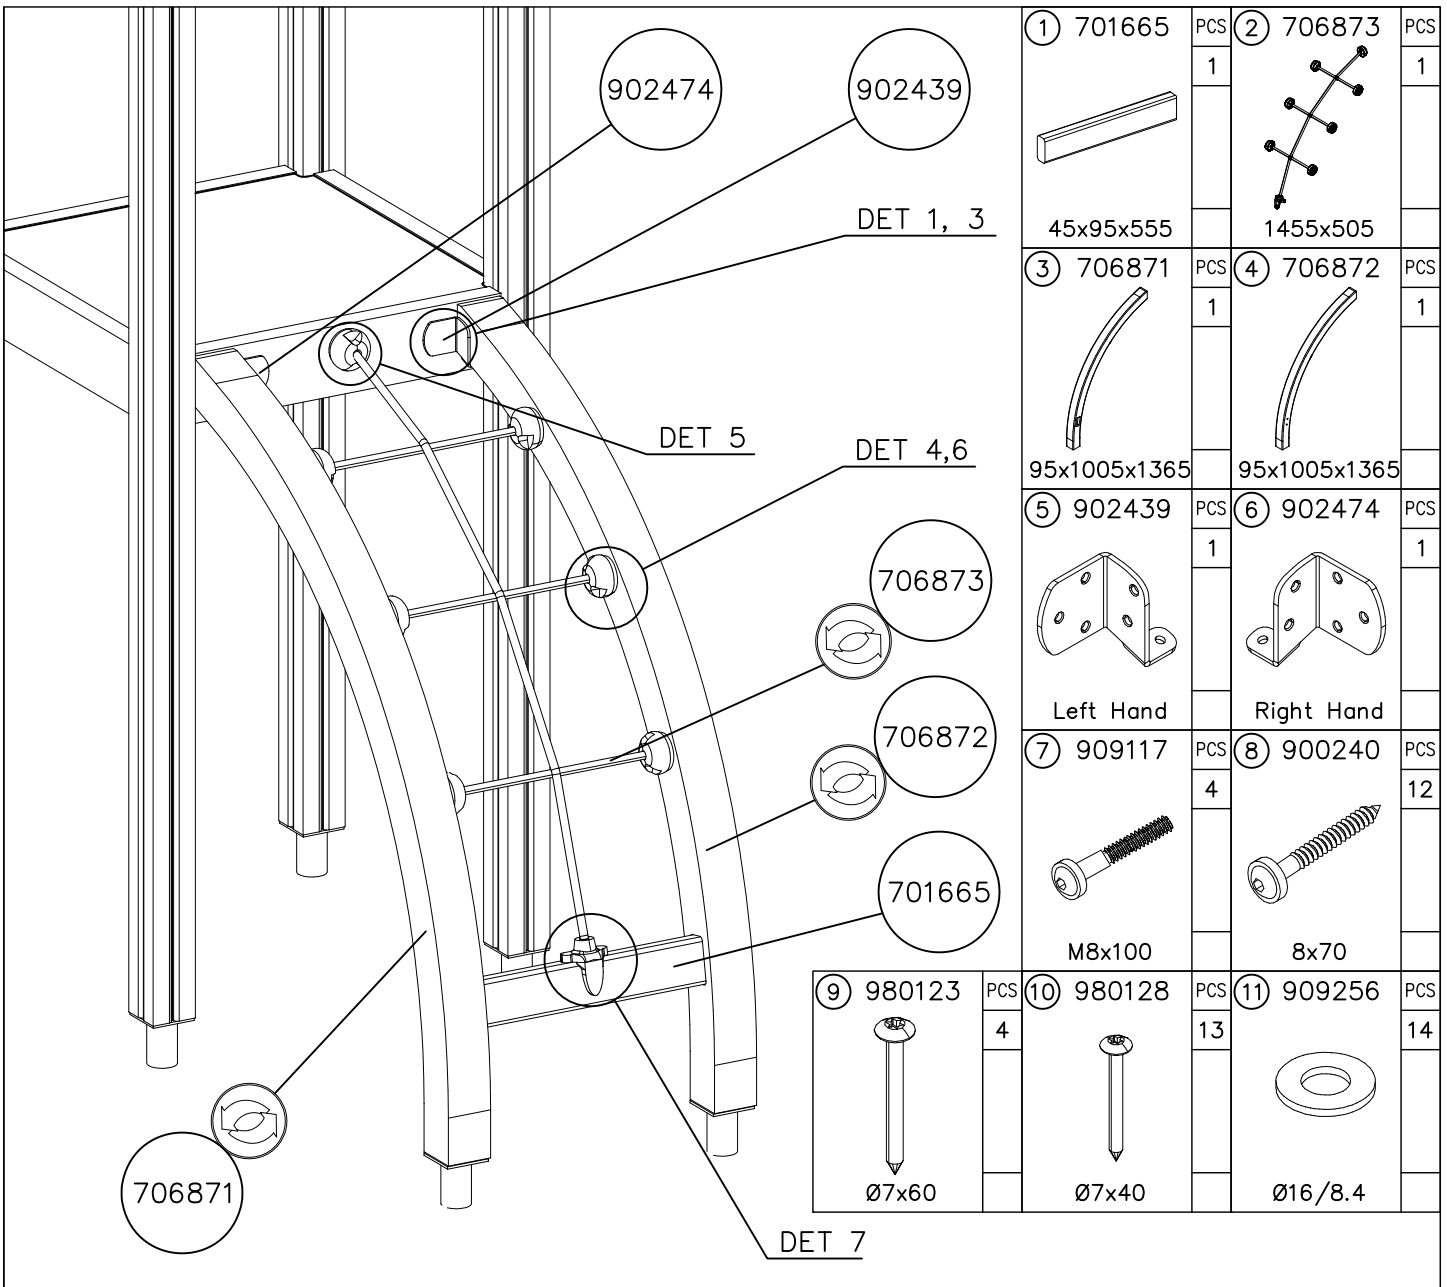

① 701665	PCS	② 706873	PCS		
	1		1		
45x95x555		1455x505			
③ 706871	PCS	④ 706872	PCS		
	1		1		
95x1005x1365		95x1005x1365			
⑤ 902439	PCS	⑥ 902474	PCS		
	1		1		
Left Hand		Right Hand			
⑦ 909117	PCS	⑧ 900240	PCS		
	4		12		
M8x100		8x70			
⑨ 980123	PCS	⑩ 980128	PCS	⑪ 909256	PCS
	4		13		14
Ø7x60		Ø7x40		Ø16/8.4	

NET OPTIONS

1455x505	706873-301	BLUE
	706873-302	RED
	706873-303	BEIGE
	706873-304	GRAY
	706873-305	BLACK
	706873-306	YELLOW

BOOM OPTIONS

95x1005x1365	706871-602	DARK BROWN	95x1005x1365	706872-602	DARK BROWN
	706871-603	LIGHT BROWN		706872-603	LIGHT BROWN
	706871-604	LIGHT GRAY		706872-604	LIGHT GRAY