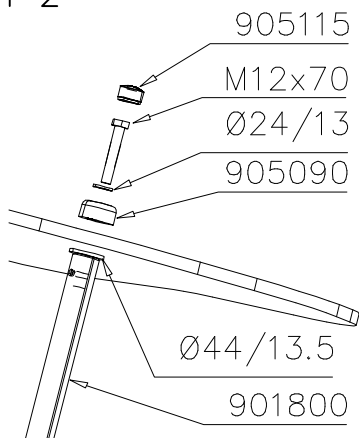

DET 1

DET 2

Naulanauha kannatinlistan puolelle.
Nail list to the bottom.

DET 3

① 903176	PCS	② 909850	PCS
	4		4
		M8x25	
③ 909256	PCS	④ 909633	PCS
	8		4
Ø16/8.4x1.6		M8	
⑤ 980123	PCS		PCS
	4		
Ø7x60			

*Note:
No gaps between:
8–25mm
89–230mm

DET 1

DET 2

① 900240	PCS	② 901570	PCS
	4		2
Ø8x70		36x55x55	
③ 980154	PCS	④ 905086	PCS
	1		1
Ø24/13		Ø44/13,5	
⑤ 905090	PCS	⑥ 905115	PCS
	1		1
Ø45		Ø30	
⑦ 909142	PCS	⑧ 980160	PCS
	1		2
M12x70		M8	
⑨ 909852	PCS		PCS
	2		
M8x30			
	PCS		PCS

DET 1

DET 2

DET 3

DET 4

① 900240	PCS	② 900727	PCS
	1		1
Ø8x70		M10x80	
	PCS		PCS
③ 907688	PCS	③ 907701	PCS
	1		1
765		545	
	PCS		PCS
	PCS		PCS
	PCS		PCS
	PCS		PCS

**Tuotekyltti tulee tuotteen mukana yhdellä seuraavista tavoista:****1) Metallinen tuotekyltti ja kiinnitysruuvit**