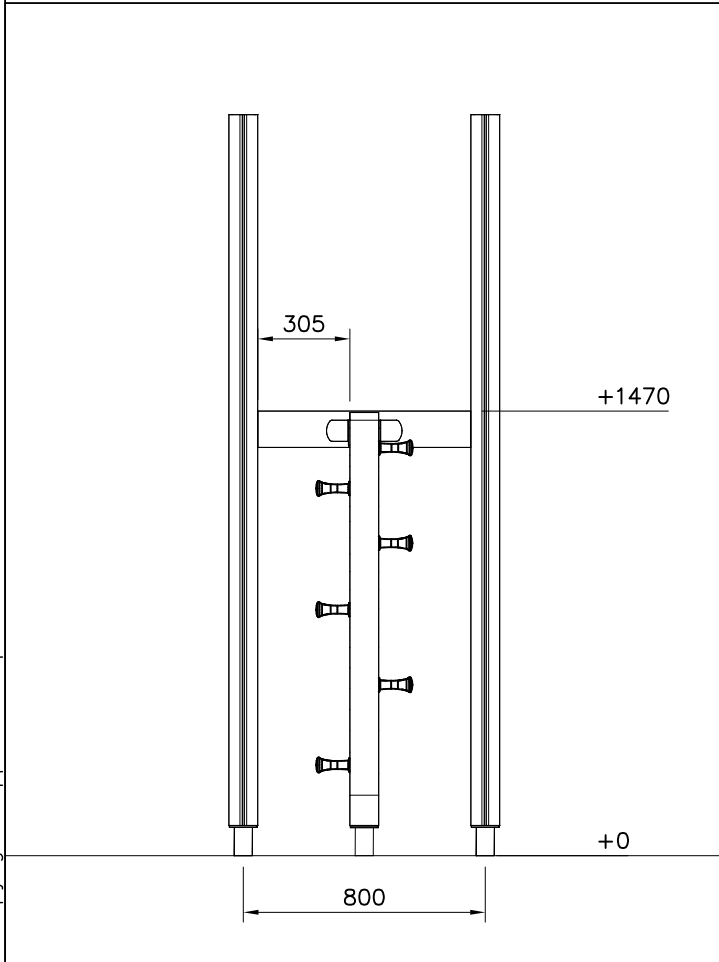

DET 1

DET 2

Naulanauha kannatinlistan puolelle.
Nail list to the bottom.

DET 3

① 706475	PCS	② 980128	PCS
	1		6
		Ø7x40	
③ 909256	PCS		PCS
	6		
		Ø16/8.4	
	PCS		PCS
	PCS		PCS

OPTIONS		
706475	706475-602	DARK BROWN
	706475-603	LIGHT BROWN
	706475-604	LIGHT GRAY