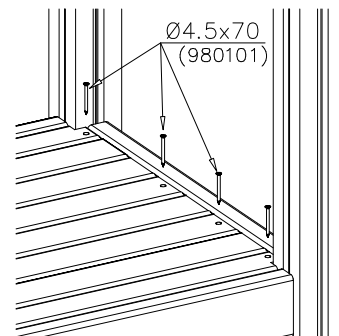

DET 1

DET 2

Naulanauha kannatinlistan puolelle.
Nail list to the bottom.

DET 3

① 706475	PCS	② 980128	PCS
	1		6
		Ø7x40	
③ 909256	PCS		PCS
	6		
		Ø16/8.4	
	PCS		PCS
	PCS		PCS

OPTIONS		
706475	706475-602	DARK BROWN
	706475-603	LIGHT BROWN
	706475-604	LIGHT GRAY