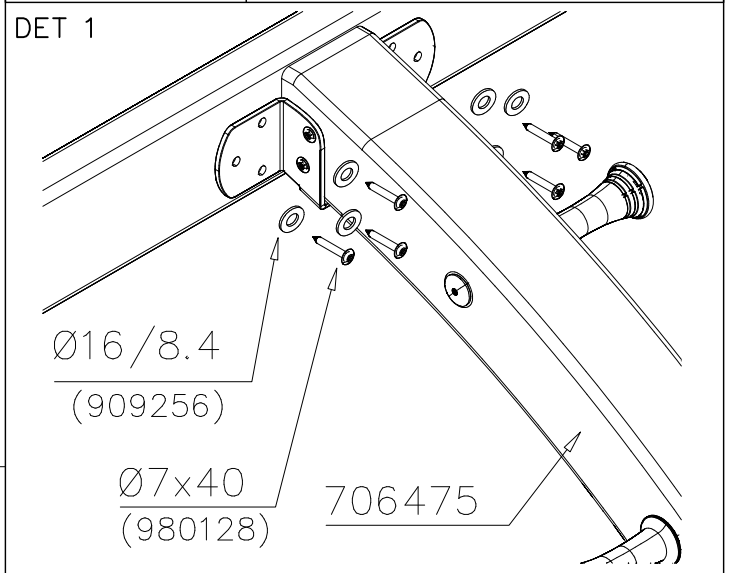

DET 1

DET 2

Naulanauha kannatinlistan puolelle.
Nail list to the bottom.

DET 3

① 706475	PCS	② 980128	PCS
	1		6
		Ø7x40	
③ 909256	PCS		PCS
	6		
		Ø16/8.4	
	PCS		PCS
	PCS		PCS

OPTIONS		
706475	706475-602	DARK BROWN
	706475-603	LIGHT BROWN
	706475-604	LIGHT GRAY