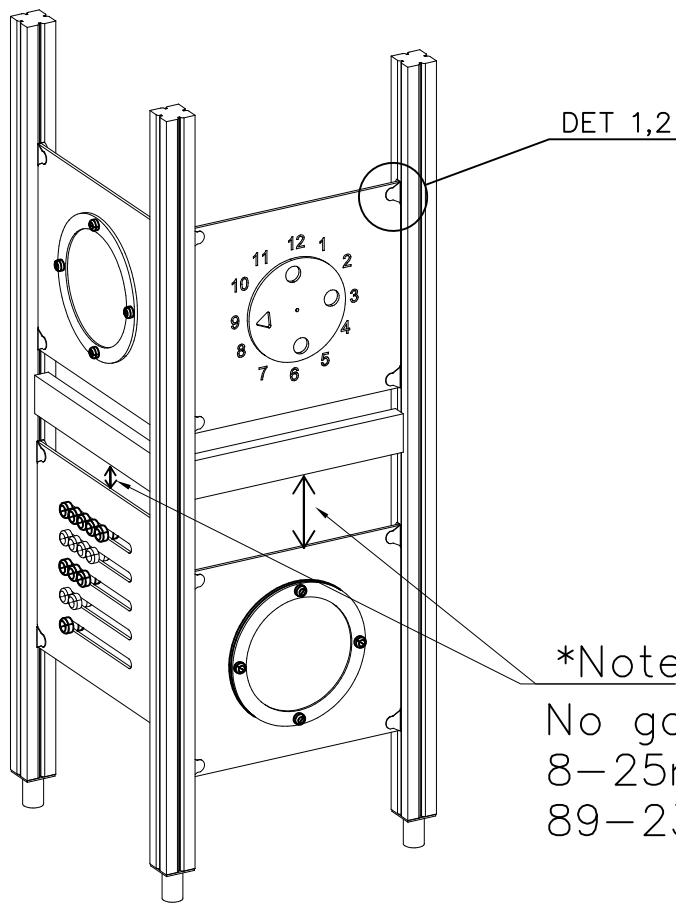

OPTIO 1

OPTIO 2

① 900240	PCS	② 980101	PCS
	12		16
Ø8x70		Ø4.5x70	
	PCS		PCS
	PCS		PCS
○ 706443	PCS	○ 707435	PCS
			
32x45x702		750x770	
○ 707436	PCS	○ 707437	PCS
			
750x770		32x45x1502	
	PCS	○ 707441	PCS
			
		750x770	

DET 1

DET 2

Naulanauha kannatinlistan puolelle.
Nail list to the bottom.

DET 3

① 903176	PCS	② 909850	PCS
	4		4
		M8x25	
③ 909256	PCS	④ 909633	PCS
	8		4
Ø16/8.4x1.6		M8	
⑤ 980123	PCS		PCS
	4		
Ø7x60			

*Note:
No gaps between:
8–25mm
89–230mm