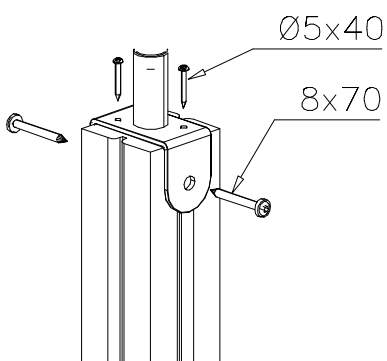

REMOVE SAFETY SURFACE/SAND/GRAVEL  
TO CHECK FOUNDATION

REMOVE SAFETY SURFACE/SAND/GRAVEL  
TO CHECK FOUNDATION

① 900240	PCS	② 980106	PCS
	2		2
Ø8x70		Ø5x40	
③ 907082	PCS		PCS
	1		
Ø8x70			
	PCS		PCS
	PCS		PCS
○ 908357	PCS	○ 900793	PCS
	1		1
○ 903157	PCS		PCS
	1		
M14			
	PCS		PCS
	PCS		PCS

DET 1

DET 2

**Tuotekyltti tulee tuotteen mukana yhdellä seuraavista tavoista:**

**1) Metallinen tuotekyltti ja kiinnitysruuvit**

- Kiinnitä tuotekyltti ruuveilla tolppaan noin 2 metrin korkeuteen kuvan 1 mukaisesti.