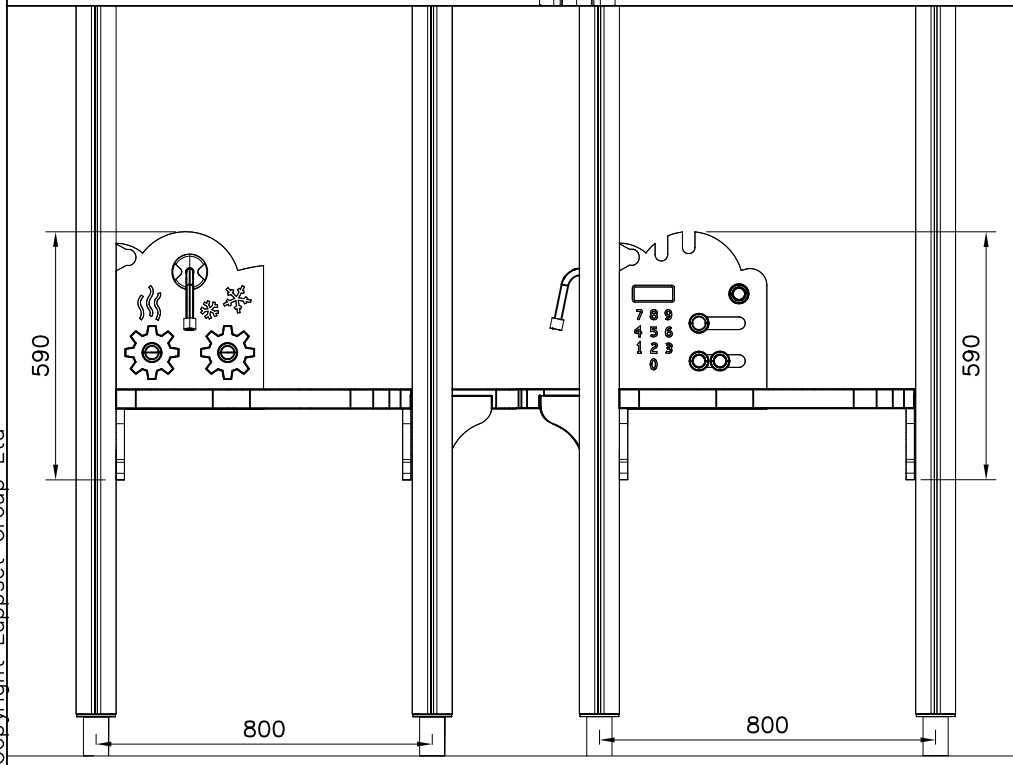

### Q16748

DATE: 1.9.2023

702286  65x65	PCS 1	706439-602  L 704	PCS 5	706441-602  93x93x1550	PCS 1	706499-602  93x93x860	PCS 3	706512-602  70x120x704	PCS 1	706531  FASTENER KIT	PCS 5
706669-602  93x93x2400	PCS 1	706778  	PCS 1	707693 	PCS 1	709372-707  423x351	PCS 1	709402  	PCS 1	709403-702  132x640x702	PCS 1
900793-206 	PCS 1	903093  Ø8x90	PCS 24	905083 	PCS 12	905112 	PCS 12	905138  GRAY	PCS 4	905196  GRAY	PCS 4
909236 	PCS 8	909511 	PCS 5	909519 	PCS 5	909876 	PCS 8	980114  Ø4x20	PCS 4	980128  Ø7x40	PCS 7
980131  Ø6x60	PCS 16	980150  M8	PCS 16	980151 	PCS 12	P00977  GASOLINE SELECTOCALNE	PCS 1	P00978 	PCS 2	P10001-703 	PCS 1
P10001-708 	PCS 1	P12921 	PCS 1	P14556-704  10x93x702	PCS 1	P14902  KIOSKI	PCS 1		PCS		PCS
	PCS		PCS		PCS		PCS		PCS		PCS