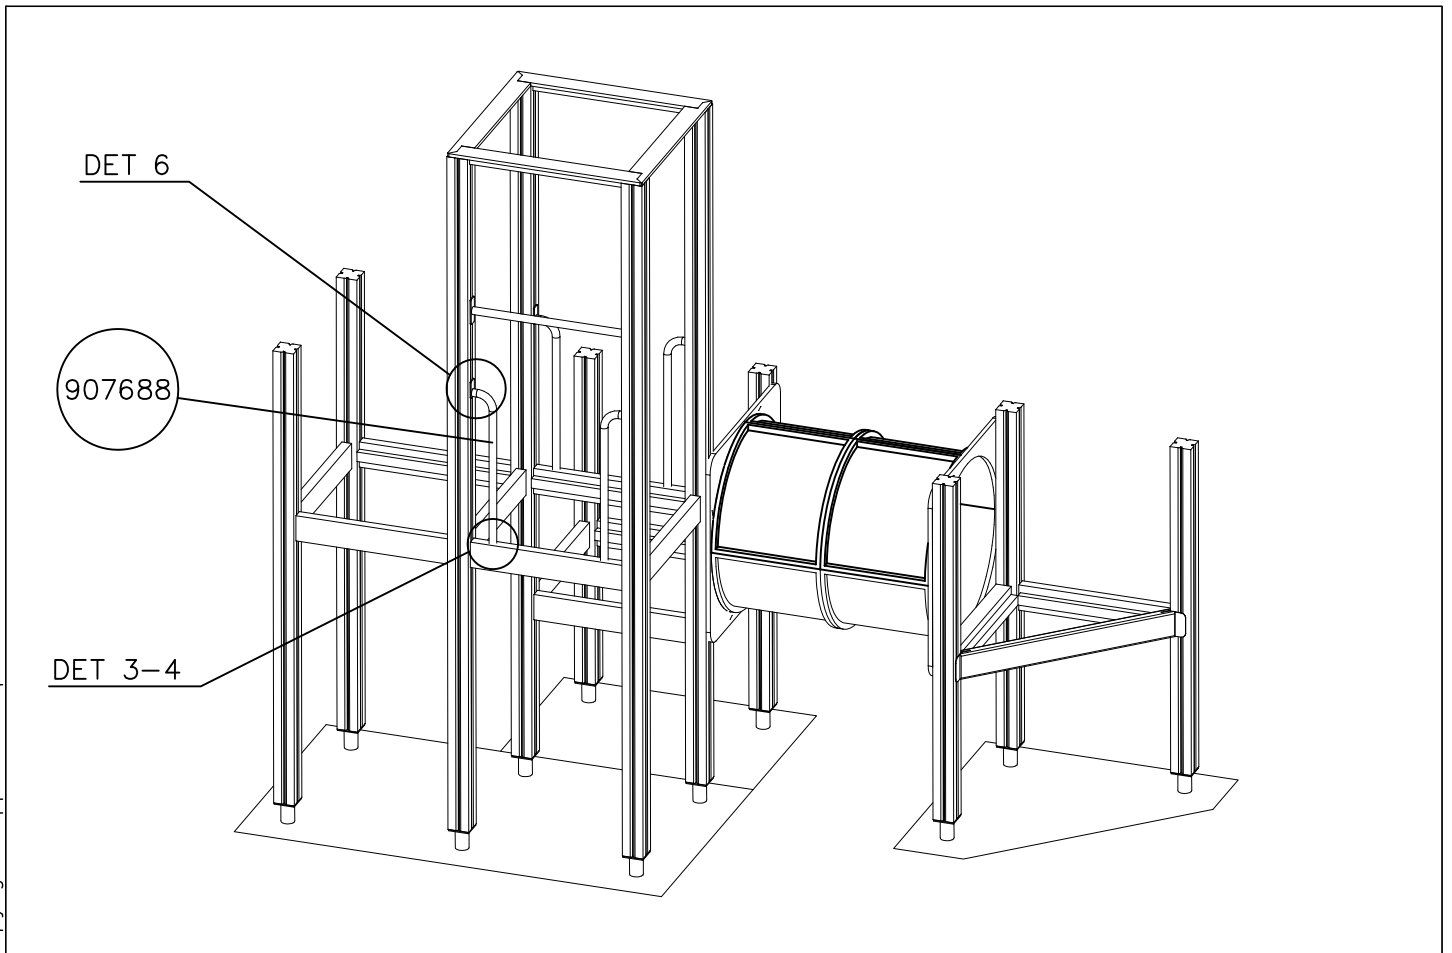

### 137031M

EN/AS Impact Area 42.3 m<sup>2</sup>  
Grid size = 500 mm

— EN/AS Impact Area 42.3 m<sup>2</sup>  
- - - Falling Space 44.6 m<sup>2</sup>  
Max Falling Height 1470 mm

1:50

1:50

DET 7

DET 8

**A**