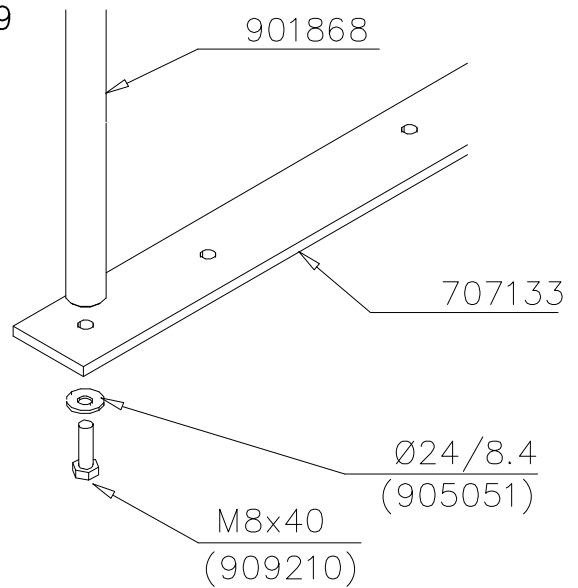

## DEEP FOUNDATION

DATE: 21.9.2016

5(5)

DET 7

Insert sheet metal IN to the plastic cover.

DET 8

M8x40  
(909210)  
Ø24/8.4  
(905051)

901868

DET 9

901868

707133

Ø24/8.4  
(905051)

M8x40  
(909210)

DET 1,2

① 903176	PCS	② 909850	PCS
	4		4
		M8x25	
③ 909256	PCS	④ 909633	PCS
	8		4
Ø16/8.4x1.6		M8	
⑤ 980123	PCS		PCS
	4		
Ø7x60			

\*Note:  
No gaps between:  
8–25mm  
89–230mm