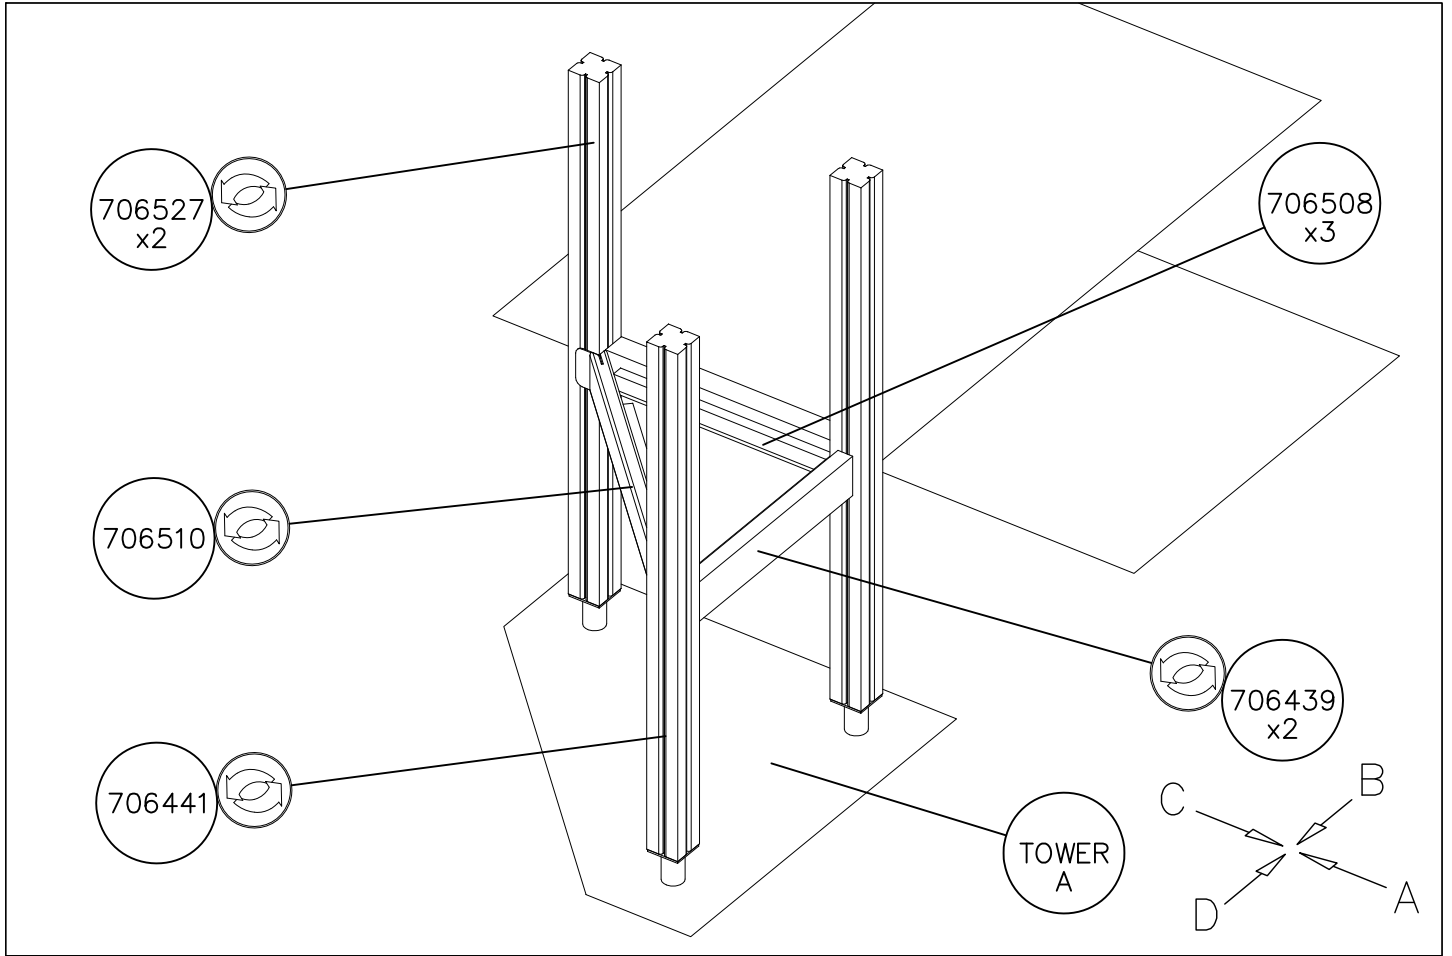

### 137031M

EN/AS Impact Area 42.3 m<sup>2</sup>  
Grid size = 500 mm

— EN/AS Impact Area 42.3 m<sup>2</sup>  
- - - Falling Space 44.6 m<sup>2</sup>  
Max Falling Height 1470 mm

1:50

1:50

DET 7

DET 8

**A**