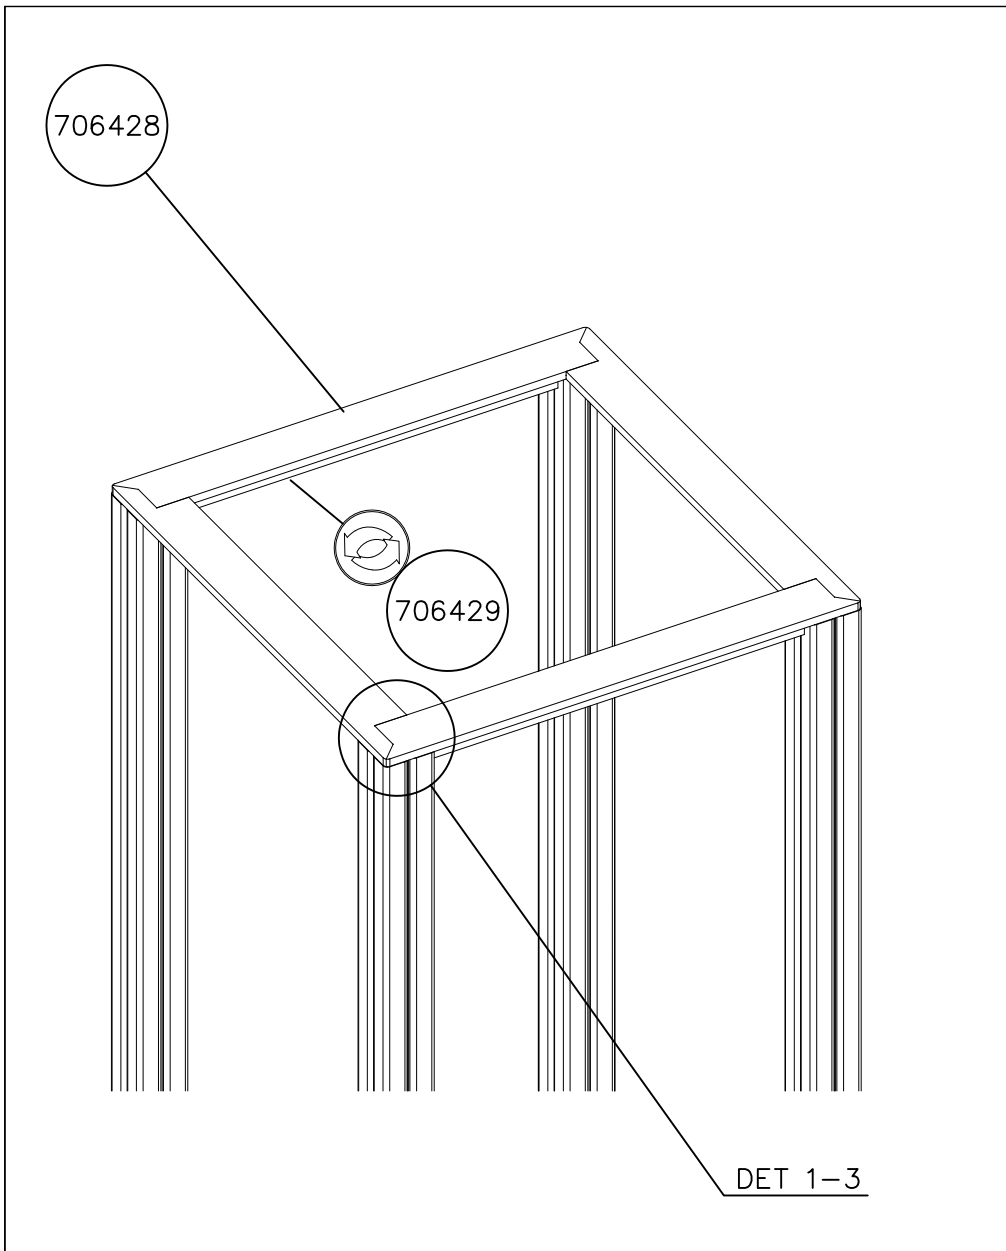

### WALL OPTIONS

706744	706744	DARK GRAY
15x145x380		

① 706428	PCS	② 706429	PCS
	4		4
15x93x888.5		32x45x705	
③ 900850	PCS	④ 907911	PCS
	8		8
M6		M6x12	
⑤ 980123	PCS	⑥ 980128	PCS
	8		12
Ø7x60		Ø7x40	
	PCS		PCS
	PCS		PCS