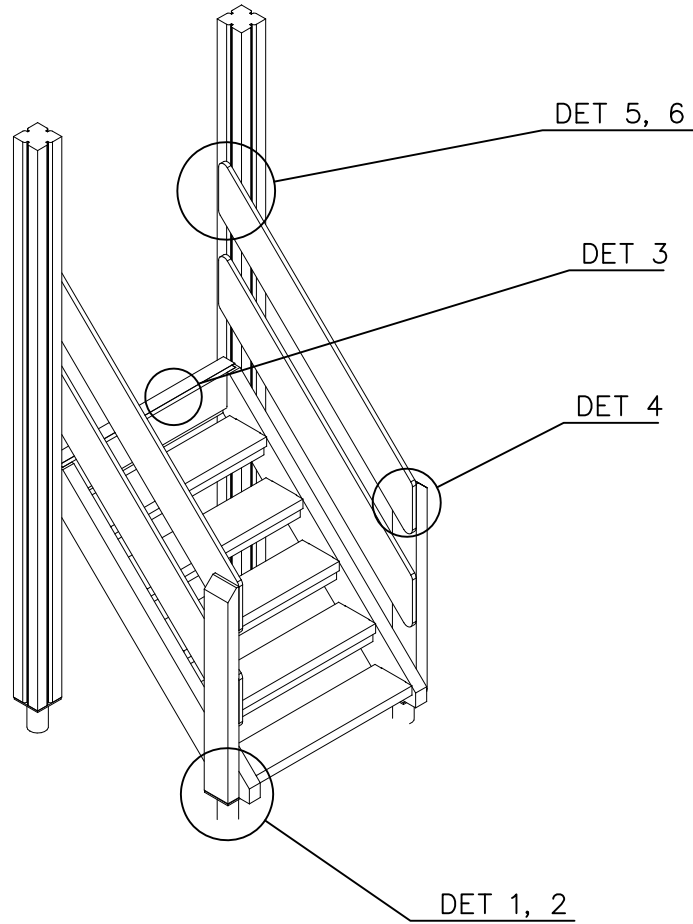

STRIP OPTIONS

706429

32x45x705

706429-602	DARK BROWN
706429-603	LIGHT BROWN
706429-604	LIGHT GRAY

DET 1

DET 2

DET 3

DET 4