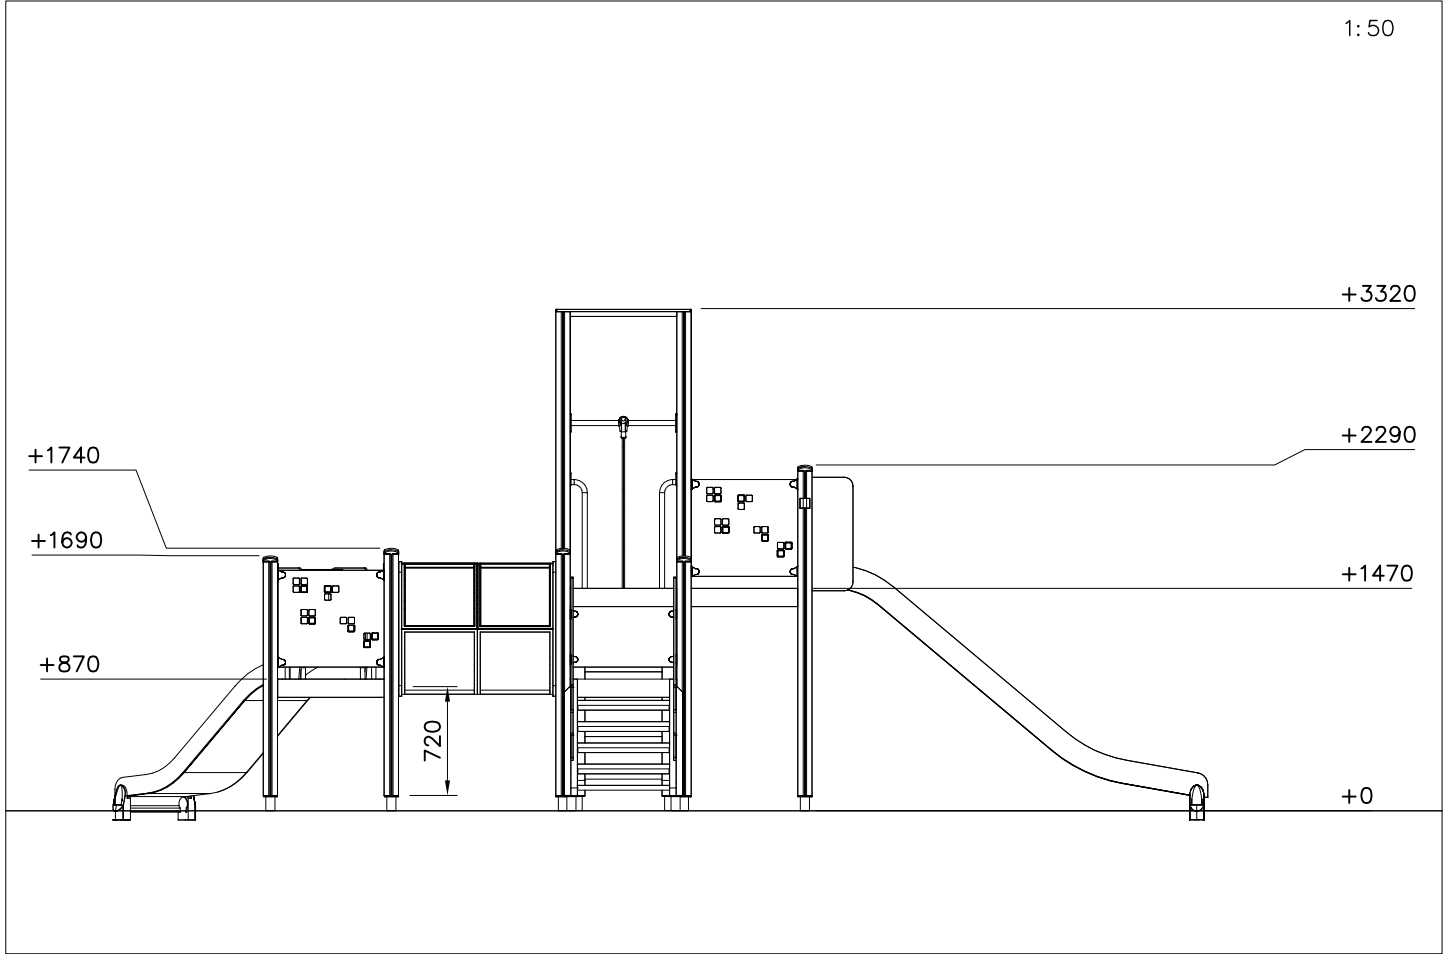

### 137031M

EN/AS Impact Area 42.3 m<sup>2</sup>  
Grid size = 500 mm

— EN/AS Impact Area 42.3 m<sup>2</sup>  
- - - Falling Space 44.6 m<sup>2</sup>  
Max Falling Height 1470 mm

1:50

1:50

DET 7

DET 8

**A**