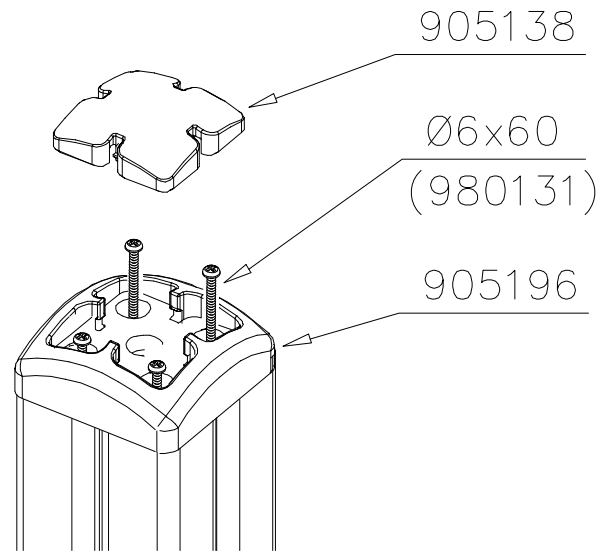

### 137031M

EN/AS Impact Area 42.3 m<sup>2</sup>  
Grid size = 500 mm

— EN/AS Impact Area 42.3 m<sup>2</sup>  
- - - Falling Space 44.6 m<sup>2</sup>  
Max Falling Height 1470 mm

1:50

1:50

DET 7

DET 8

**A**