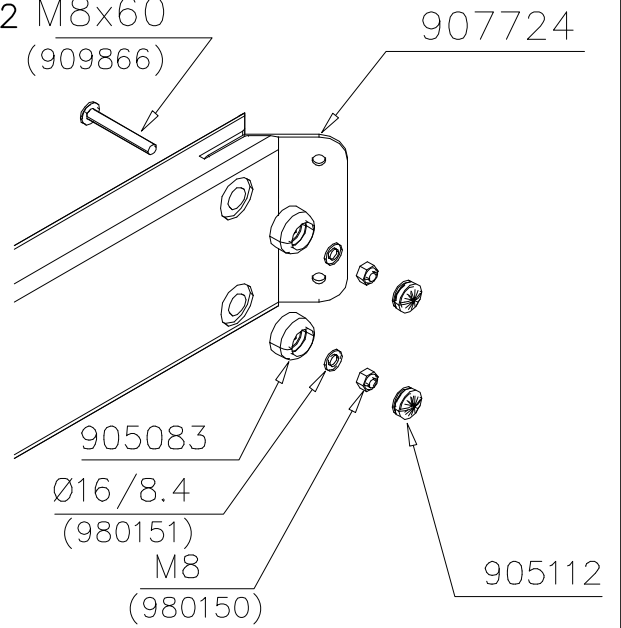

DET 3

BOOM OPTIONS		
706510	706510-602	DARK BROWN
	706510-603	LIGHT BROWN
45x120x1030	706510-604	LIGHT GRAY

DET 1

DET 2 M8x60  
(909866)

DET 3

DETAILS IN TUBE INSTALLATION GENERAL PAGE

① 905112	PCS 112	② 900240	PCS 26
Ø22		Ø8x70	
③ 903533	PCS 12	④ 905831	PCS 112
SRL12		Ø32x19	
⑤ 909205	PCS 40	⑥ 909208	PCS 32
M8x60		M8	
⑦ 909866	PCS 32	⑧ 980150	PCS 40
M8x60		M8	
○ 707918	PCS 8	○ 905829	PCS 4
20x275x640		Transparent	
		○ COLOR	PCS 4