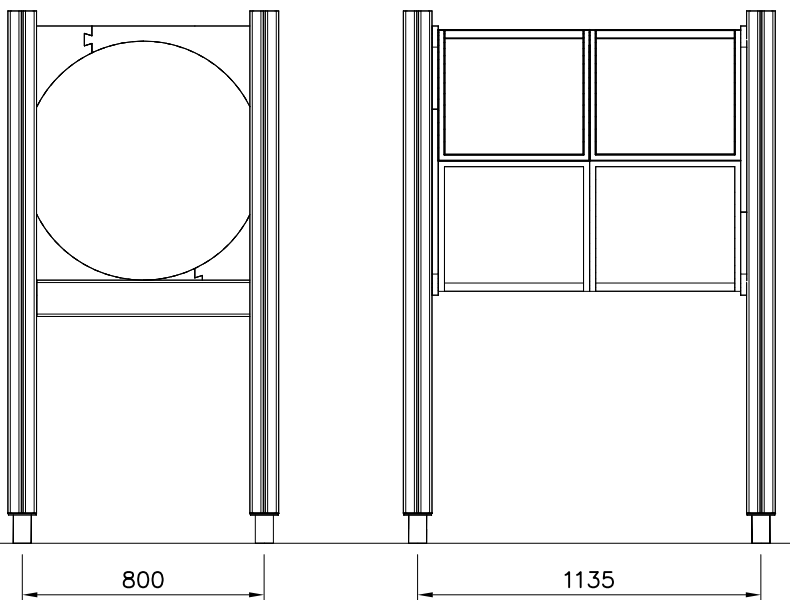

DET 3

BOOM OPTIONS		
706510	706510-602	DARK BROWN
	706510-603	LIGHT BROWN
45x120x1030	706510-604	LIGHT GRAY

DET 1

DET 2 M8x60  
(909866)

DET 3

DETAILS IN TUBE INSTALLATION GENERAL PAGE

① 905112	PCS 112	② 900240	PCS 26
Ø22		Ø8x70	
③ 903533	PCS 12	④ 905831	PCS 112
SRL12		Ø32x19	
⑤ 909205	PCS 40	⑥ 909208	PCS 32
M8x60		M8	
⑦ 909866	PCS 32	⑧ 980150	PCS 40
M8x60		M8	
○ 707918	PCS 8	○ 905829	PCS 4
20x275x640		Transparent	
		○ COLOR	PCS 4