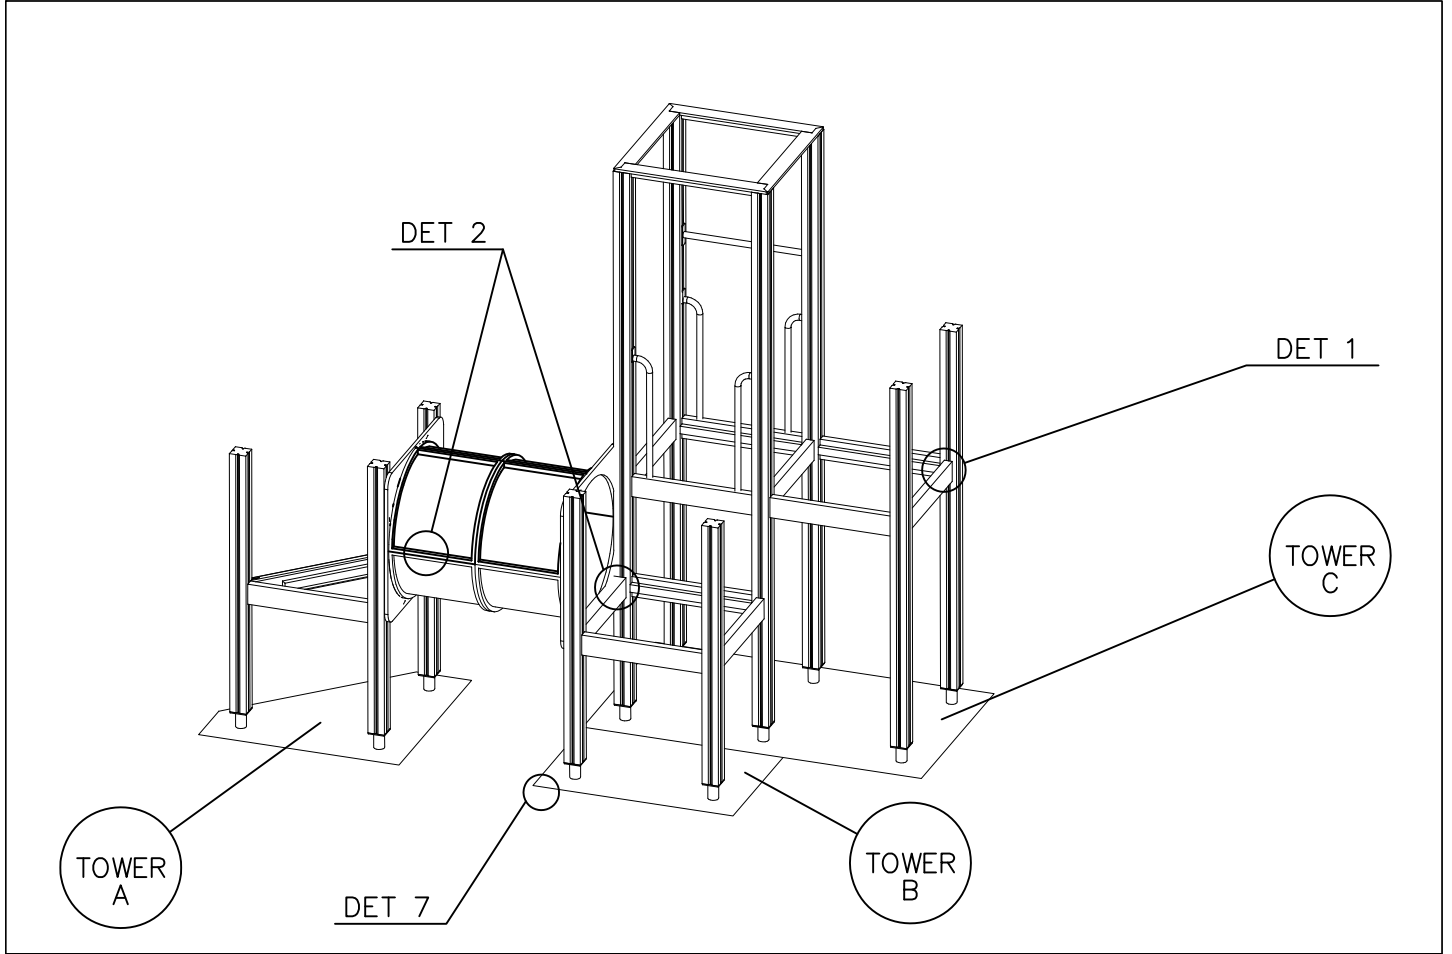

### 137031M

EN/AS Impact Area 42.3 m<sup>2</sup>  
Grid size = 500 mm

— EN/AS Impact Area 42.3 m<sup>2</sup>  
- - - Falling Space 44.6 m<sup>2</sup>  
Max Falling Height 1470 mm

1:50

1:50

DET 7

DET 8

**A**