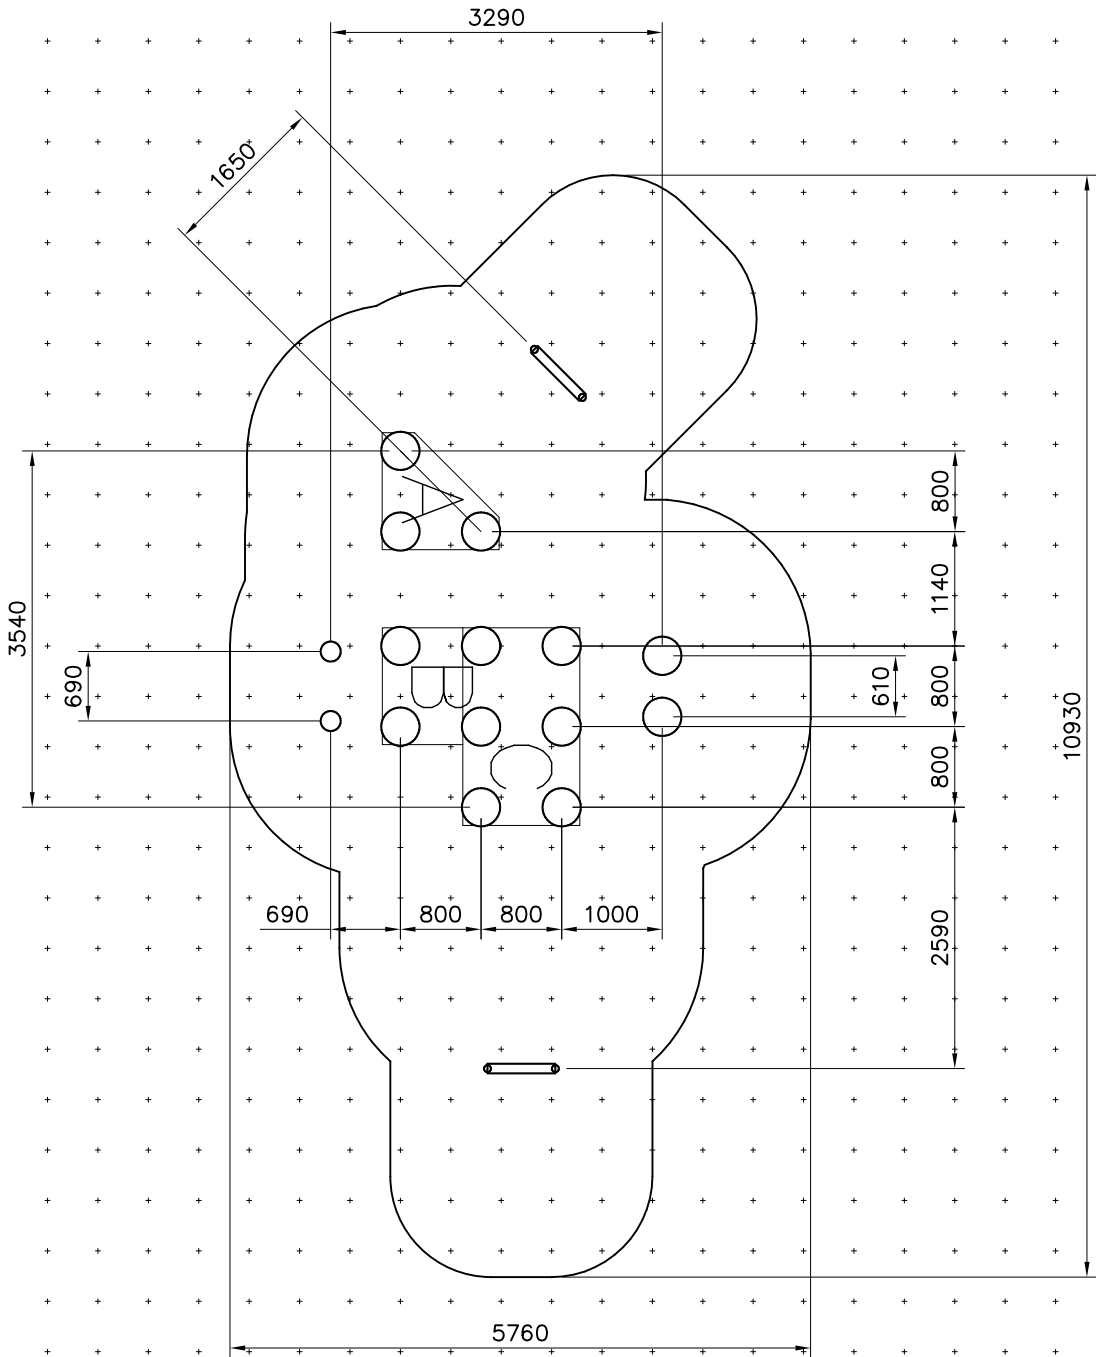

### 137031M

EN/AS Impact Area 42.3 m<sup>2</sup>  
Grid size = 500 mm

— EN/AS Impact Area 42.3 m<sup>2</sup>  
- - - Falling Space 44.6 m<sup>2</sup>  
Max Falling Height 1470 mm

1:50

1:50

DET 7

DET 8

**A**