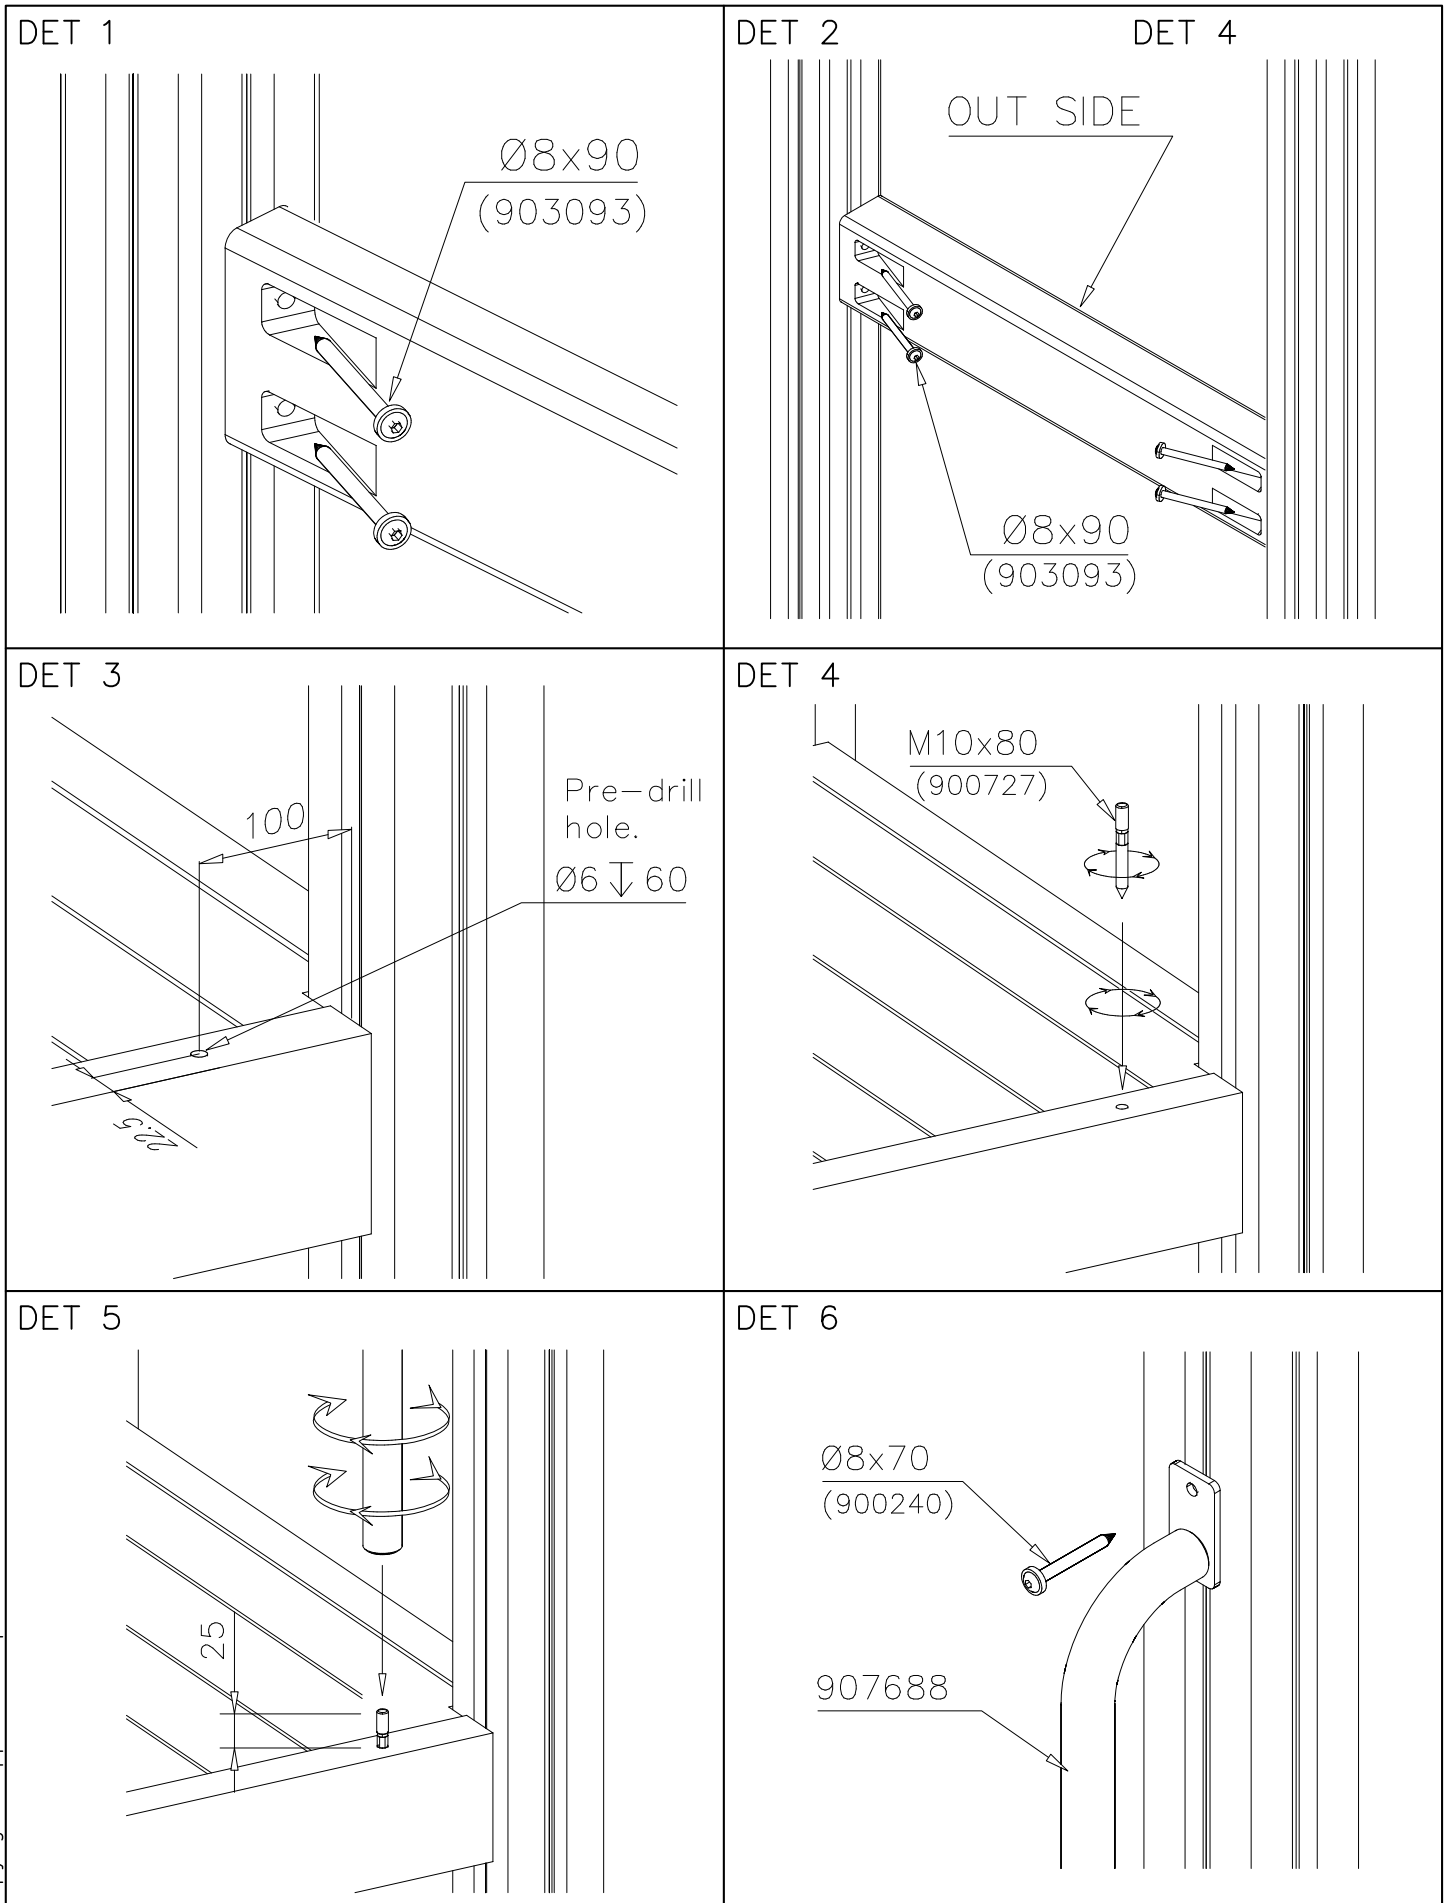

### 137031M

EN/AS Impact Area 42.3 m<sup>2</sup>  
Grid size = 500 mm

— EN/AS Impact Area 42.3 m<sup>2</sup>  
- - - Falling Space 44.6 m<sup>2</sup>  
Max Falling Height 1470 mm

1:50

1:50

DET 7

DET 8

**A**