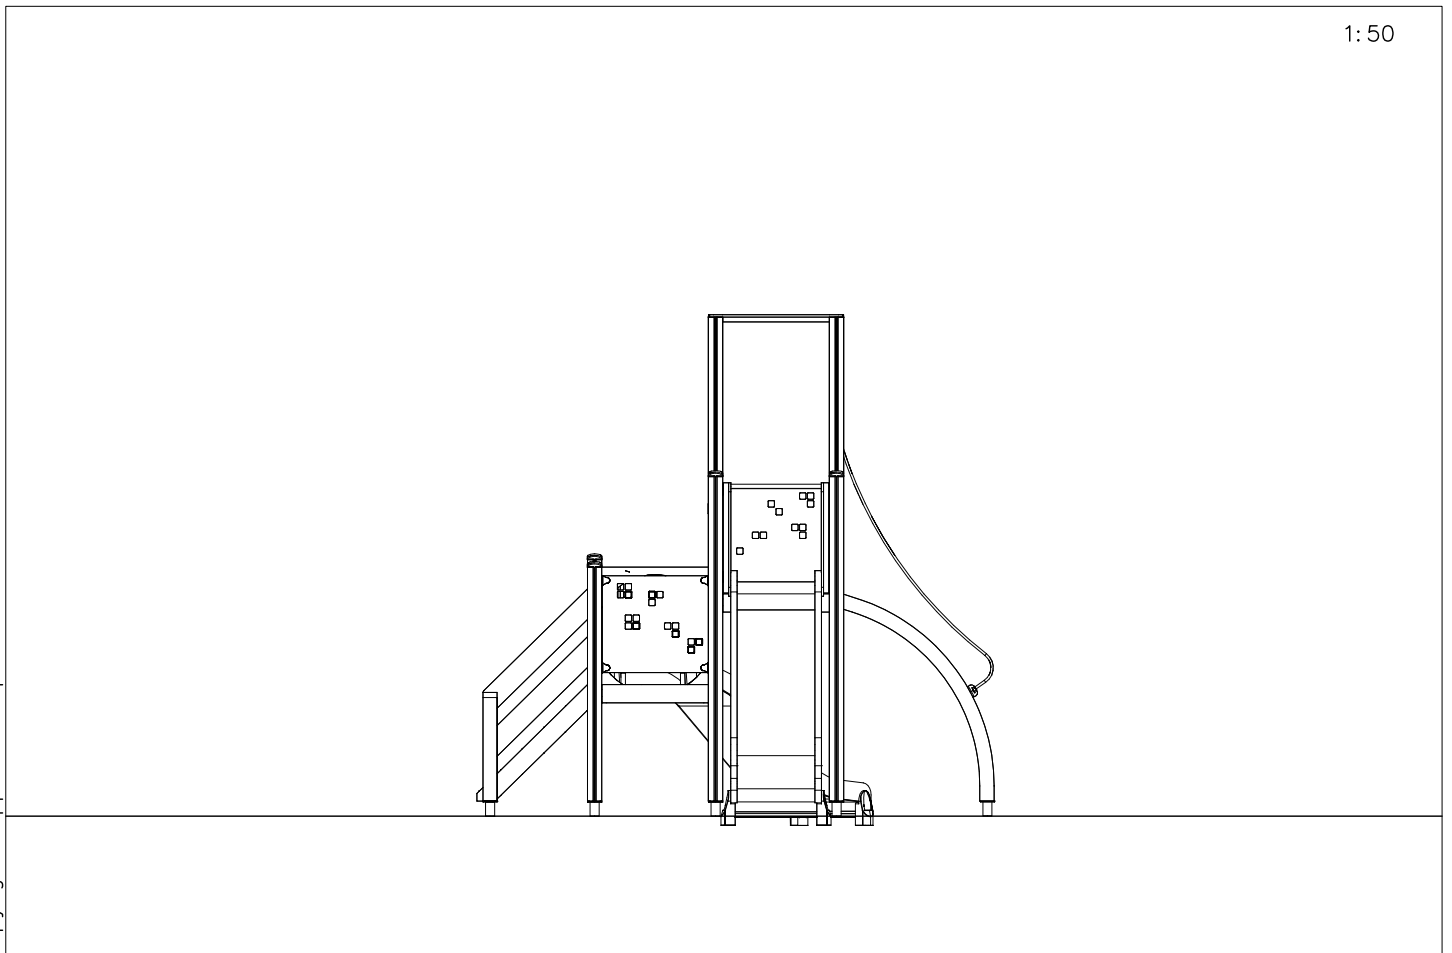

### 137031M

EN/AS Impact Area 42.3 m<sup>2</sup>  
Grid size = 500 mm

— EN/AS Impact Area 42.3 m<sup>2</sup>  
- - - Falling Space 44.6 m<sup>2</sup>  
Max Falling Height 1470 mm

1:50

1:50

DET 7

DET 8

**A**