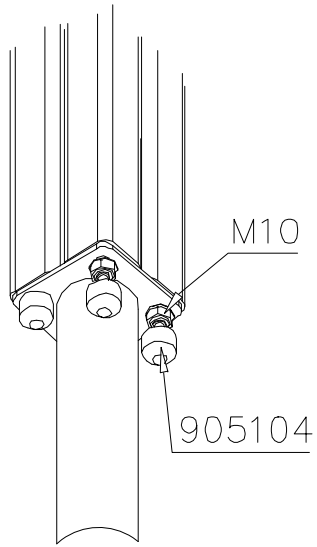

### 137031M

EN/AS Impact Area 42.3 m<sup>2</sup>  
Grid size = 500 mm

— EN/AS Impact Area 42.3 m<sup>2</sup>  
- - - Falling Space 44.6 m<sup>2</sup>  
Max Falling Height 1470 mm

1:50

1:50

DET 7

DET 8

**A**