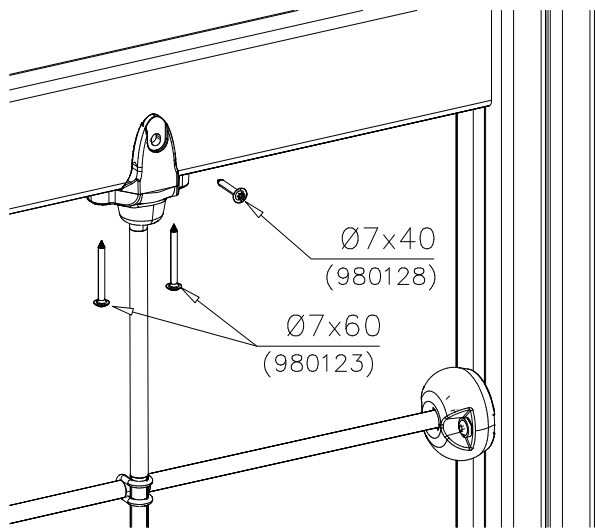

DET 1

DET 2

INFO:

Asennusmitta /
Installation
dimension

**Tuotekyltti tulee tuotteen mukana yhdellä seuraavista tavoista:****1) Metallinen tuotekyltti ja kiinnitysruuvit**

- Kiinnitä tuotekyltti ruuveilla tolppaan noin 2 metrin korkeuteen kuvan 1 mukaisesti.