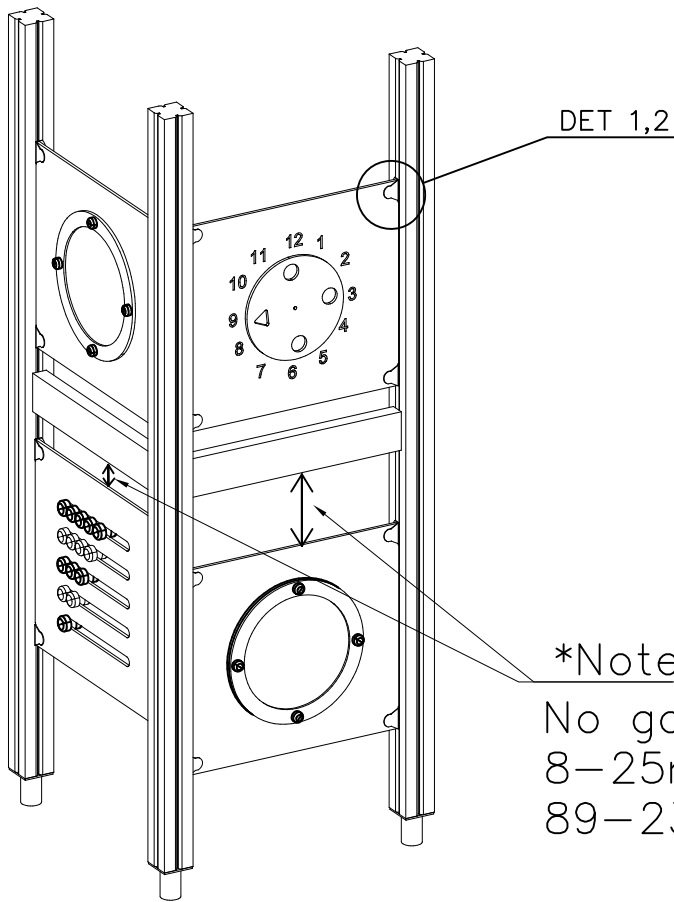

DET 1

DET 2

DET 3

DET 4

DET 5

DET 6

NET OPTIONS				
<p>707402</p>  <p>1505x720</p>	707402-301	BLUE		
	707402-302	RED		
	707402-303	BEIGE		
	707402-304	GRAY		
	707402-305	BLACK		
	RAILING OPTIONS			
<p>707401</p>  <p>45x120x1680</p>	707401-602	DARK BROWN		
	707401-603	LIGHT BROWN		
	707401-604	LIGHT GRAY		
	707401-605	DARK GRAY	707401-608	BLUE
	707401-606	GRAY	707401-609	GREEN
	707401-607	RED	707401-610	YELLOW
			707401-611	LIME
			707401-612	FUXIA
	PLATE OPTIONS			
	<p>707398</p>  <p>15x630x310</p>	707272-701	BLUE	707272-707
707272-702		YELLOW	707272-708	FUXIA
707272-703		LIME		
707272-704		DARK GRAY		
707272-705		GRAY		
707272-706		RED		
BOOM OPTIONS				
<p>707399</p>  <p>70x95x1680</p>	707271-602	DARK BROWN		
	707271-603	LIGHT BROWN		
	707271-604	LIGHT GRAY		