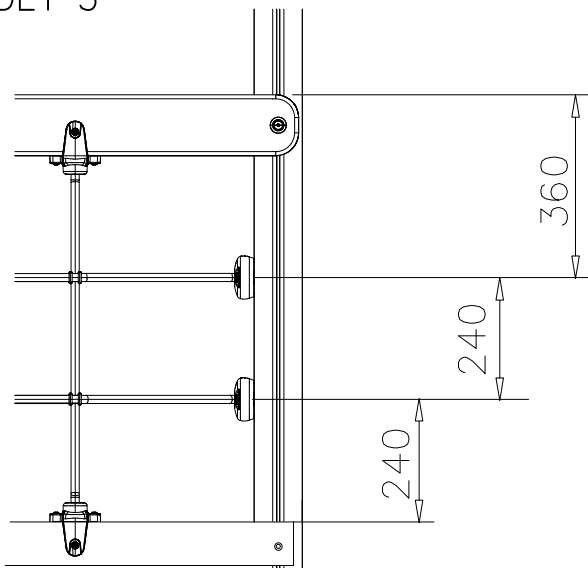

DET 1

DET 2

DET 3

DET 4

DET 5

DET 6

NET OPTIONS				
<p>707402</p>  <p>1505x720</p>	707402-301	BLUE		
	707402-302	RED		
	707402-303	BEIGE		
	707402-304	GRAY		
	707402-305	BLACK		
	RAILING OPTIONS			
<p>707401</p>  <p>45x120x1680</p>	707401-602	DARK BROWN		
	707401-603	LIGHT BROWN		
	707401-604	LIGHT GRAY		
	707401-605	DARK GRAY	707401-608	BLUE
	707401-606	GRAY	707401-609	GREEN
	707401-607	RED	707401-610	YELLOW
			707401-611	LIME
			707401-612	FUXIA
	PLATE OPTIONS			
	<p>707398</p>  <p>15x630x310</p>	707272-701	BLUE	707272-707
707272-702		YELLOW	707272-708	FUXIA
707272-703		LIME		
707272-704		DARK GRAY		
707272-705		GRAY		
707272-706		RED		
BOOM OPTIONS				
<p>707399</p>  <p>70x95x1680</p>	707271-602	DARK BROWN		
	707271-603	LIGHT BROWN		
	707271-604	LIGHT GRAY		