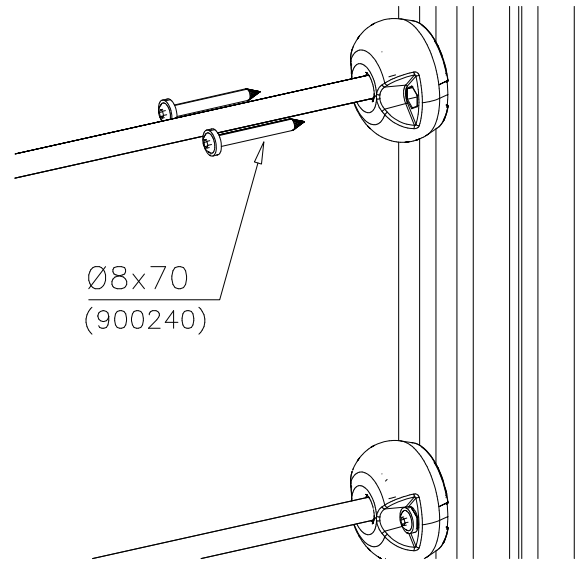

DET 1

DET 2

INFO:

Asennusmitta /
Installation
dimension

**Tuotekyltti tulee tuotteen mukana yhdellä seuraavista tavoista:****1) Metallinen tuotekyltti ja kiinnitysruuvit**

- Kiinnitä tuotekyltti ruuveilla tolppaan noin 2 metrin korkeuteen kuvan 1 mukaisesti.