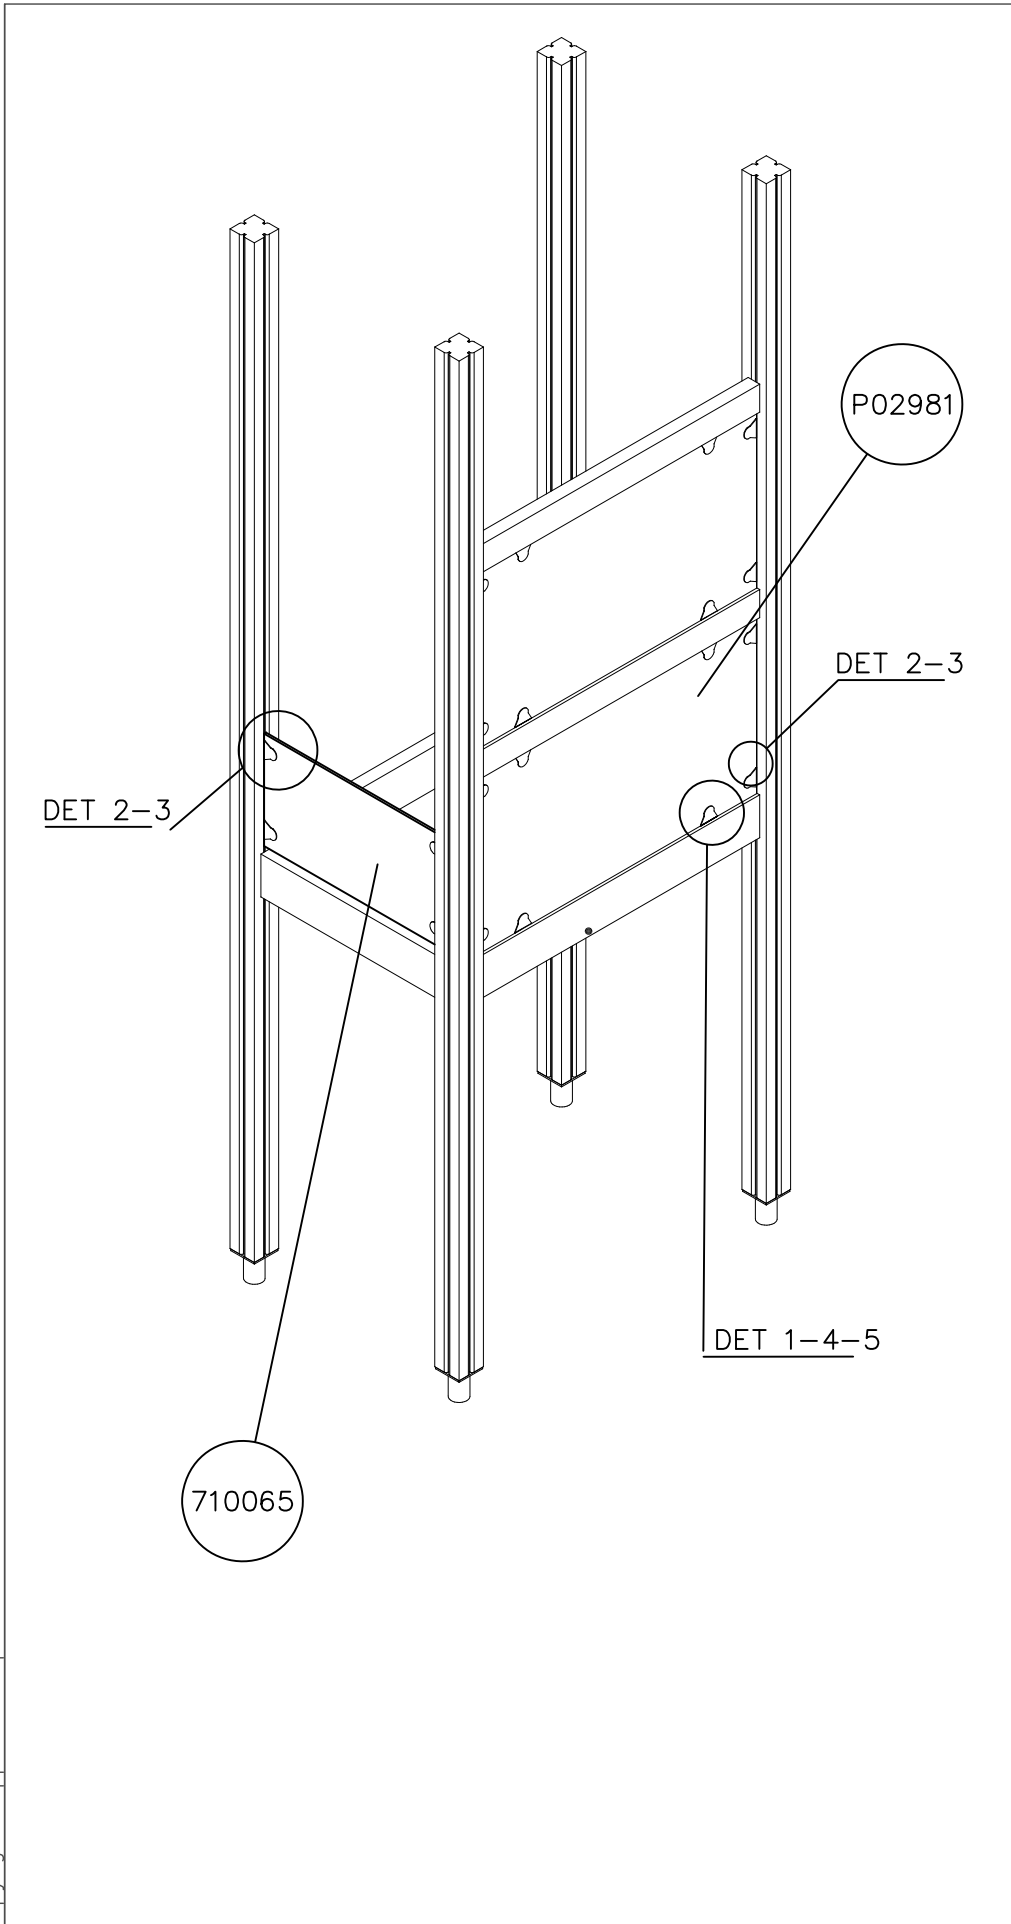

① P02981 (A00549)	PCS		PCS
12x595x1100			
② 710065 (A00553)	PCS		PCS
12x380x700			
	PCS		PCS
	PCS		PCS
	PCS		PCS
	PCS		PCS
	PCS		PCS