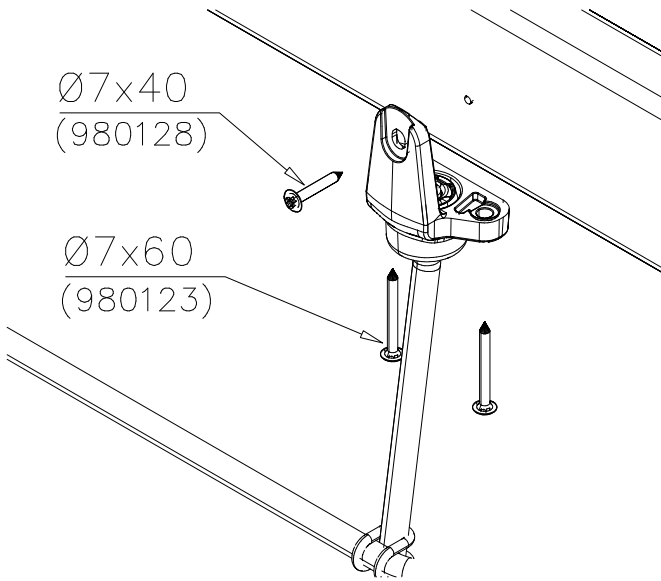

Note:
in side
Bridge

DET 3