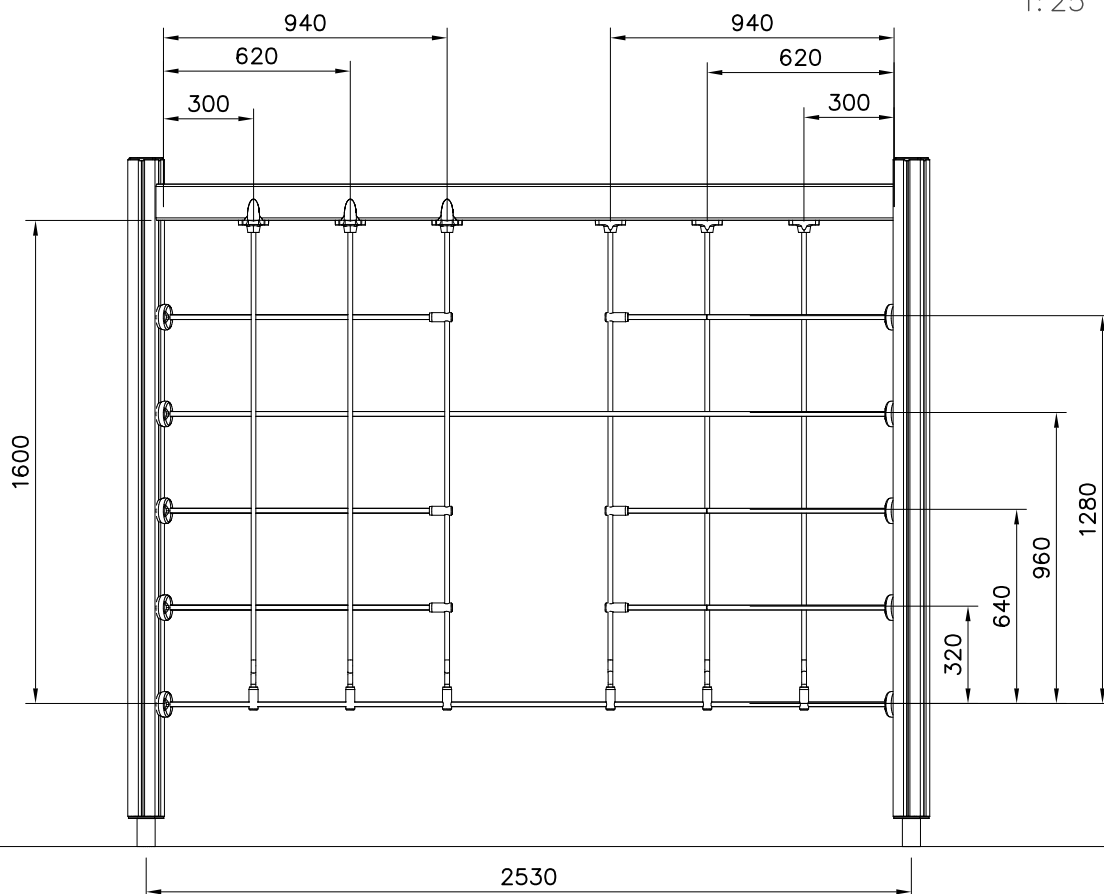

① 705372	PCS	② 900240	PCS
	1		20
1600x2440		Ø8x70	
③ 980128	PCS	④ 980123	PCS
	6		12
Ø7x40		Ø7x60	
	PCS		PCS
	PCS		PCS

1:25