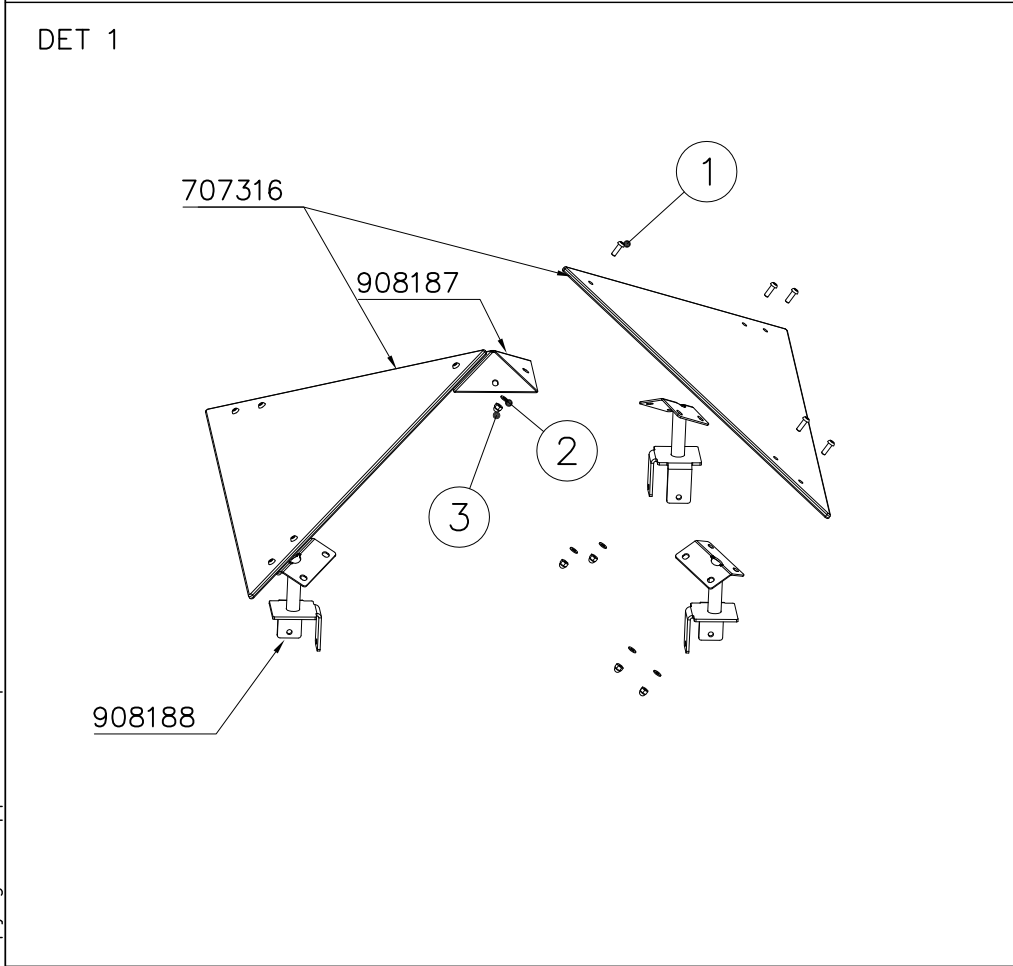

PCS		PCS
○ 707316	PCS 2	○ 707317	PCS 2
○ 908188	PCS 4	○ 908187	PCS 1
	PCS		PCS