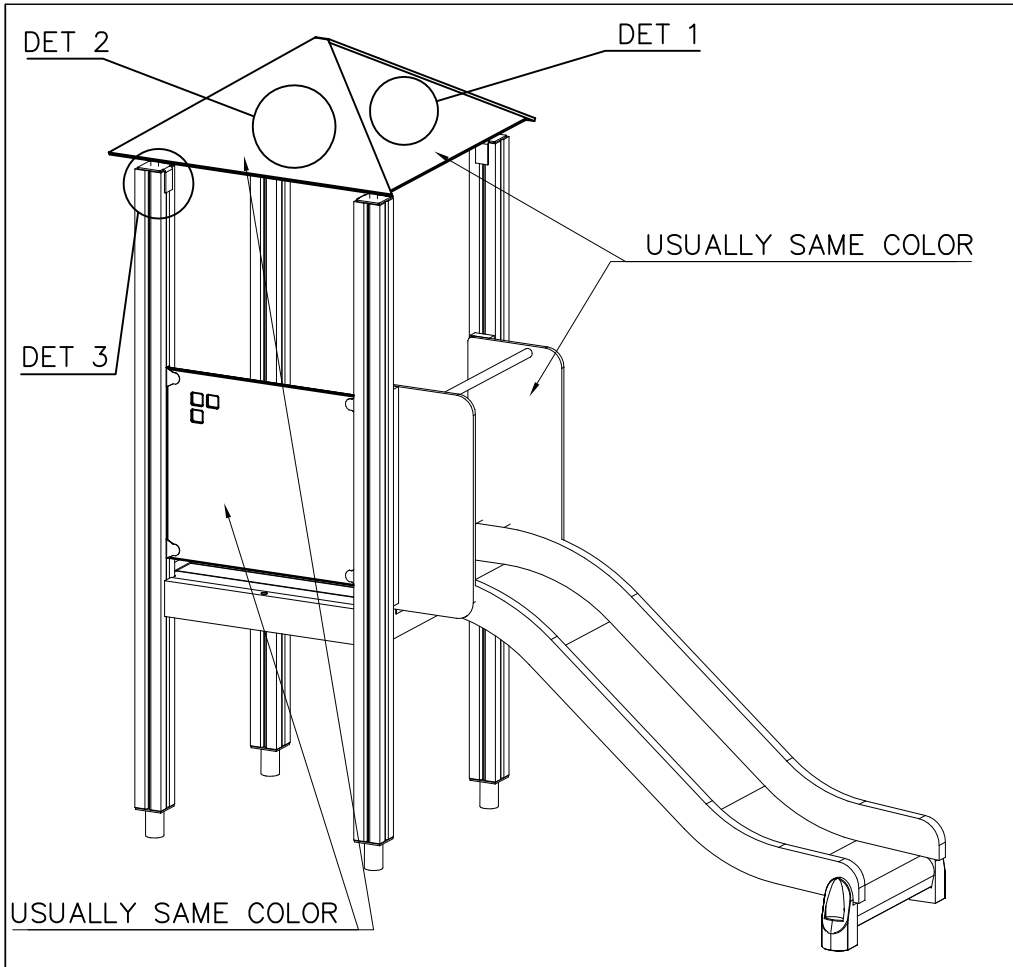

BOOM OPTIONS

707271

70x95x2480

- 707271-602 DARK BROWN
- 707271-603 LIGHT BROWN
- 707271-604 LIGHT GRAY

<p>DET 1</p>  <p>905103 12x100 (909224) Ø24/13 (980154)</p>	<p>DET 2</p>  <p>BOOM</p> <p>Ø7x60 (980123)</p>
<p>DET 3</p>	<p>DET 4</p>
<p>DET 5</p>	<p>DET 6</p>