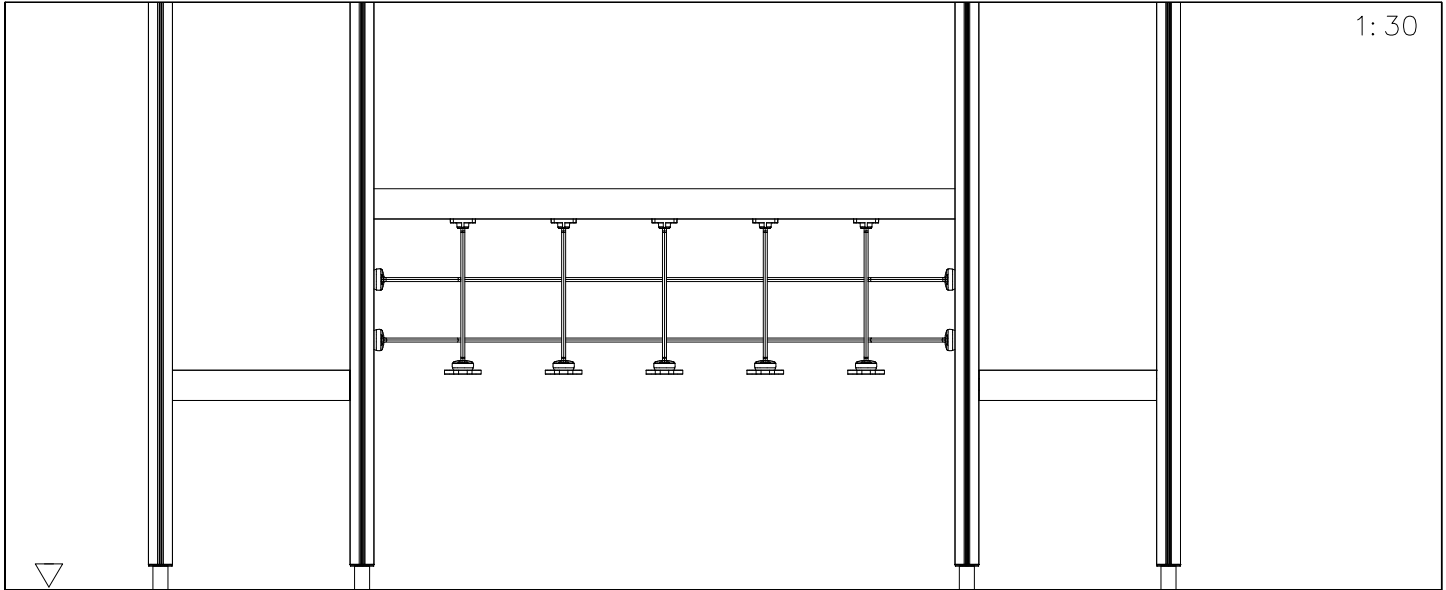

2400

1:30

2320

1:30

NET OPTIONS

707260

2375x600

- 707260-301 BLUE
- 707260-302 RED
- 707260-303 BEIGE
- 707260-304 GRAY
- 707260-305 BLACK
- 707260-306 YELLOW

RAILING OPTIONS

707255

45x120x2480

- 707255-605 DARK GRAY
- 707255-606 GRAY
- 707255-607 RED
- 707255-608 BLUE
- 707255-609 GREEN
- 707255-610 YELLOW
- 707255-611 LIME
- 707255-612 FUXIA