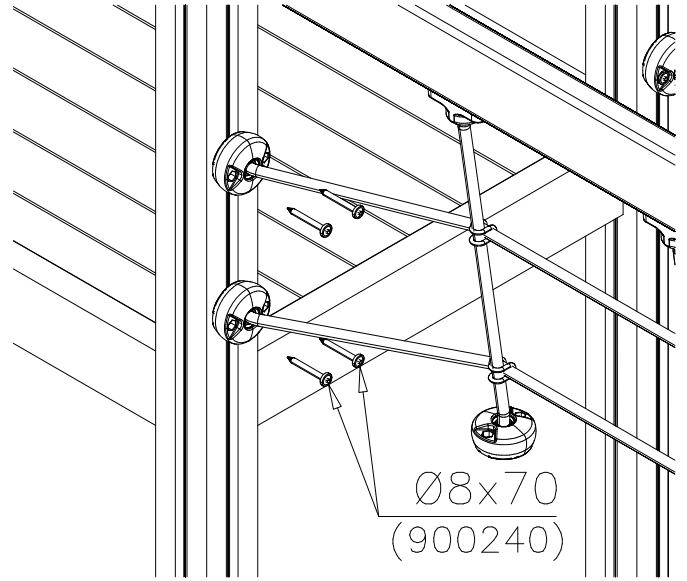

Note:
in side
Bridge

DET 4