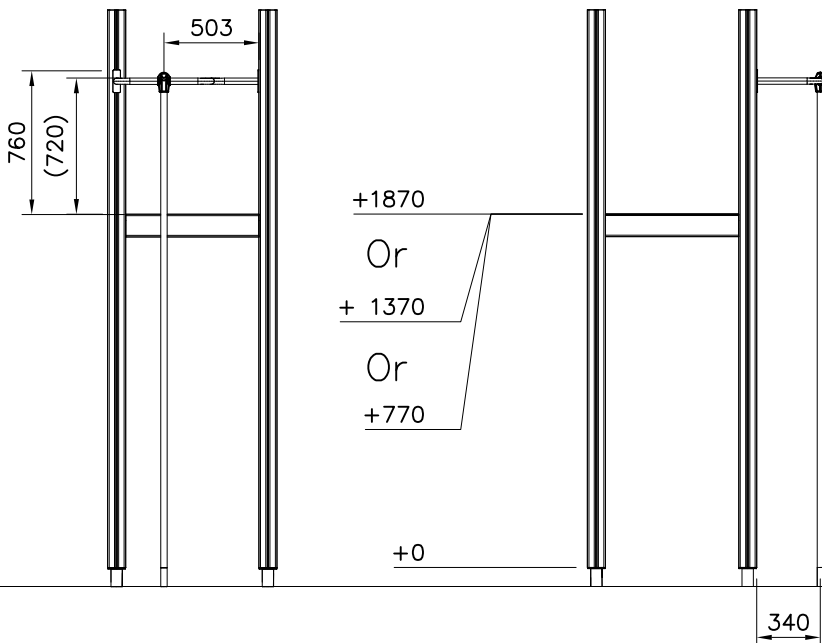

DET 7

DET 8

DET 1

DET 2

Naulanauha kannatinlistan puolelle.
Nail list to the bottom.

DET 3

① 900240	PCS	② 900342	PCS
	4		2
Ø8x70		M8x16	
③ 901900	PCS	④ 901939	PCS
	2		1
20.5x36.2x56		M12x70	
⑤ 909850	PCS	⑥ 980150	PCS
	1		1
M8x25		M8	
⑦ 901182	PCS	⑧ 901902	PCS
	1		2
Ø11/M8x40		30.7x60.9x100	
	PCS		PCS
	PCS		PCS
○ 907829	PCS	○ 907698	PCS
	1		1
Ø33,7x1454		Ø33,7x2054	
○ 907817	PCS	○ 907695	PCS
	1		1
Ø33,7x2554			