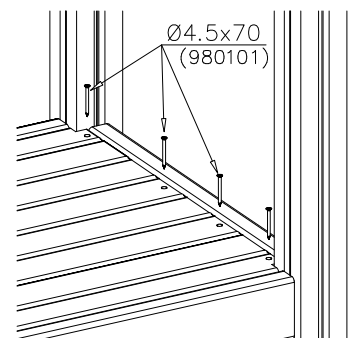

DET 7

DET 8

DET 1

DET 2

Naulanauha kannatinlistan puolelle.
Nail list to the bottom.

DET 3

① 900240	PCS	② 900342	PCS
	4		2
Ø8x70		M8x16	
③ 901900	PCS	④ 901939	PCS
	2		1
20.5x36.2x56		M12x70	
⑤ 909850	PCS	⑥ 980150	PCS
	1		1
M8x25		M8	
⑦ 901182	PCS	⑧ 901902	PCS
	1		2
Ø11/M8x40		30.7x60.9x100	
	PCS		PCS
	PCS		PCS
○ 907829	PCS	○ 907698	PCS
	1		1
Ø33,7x1454		Ø33,7x2054	
○ 907817	PCS	○ 907695	PCS
	1		1
Ø33,7x2554			