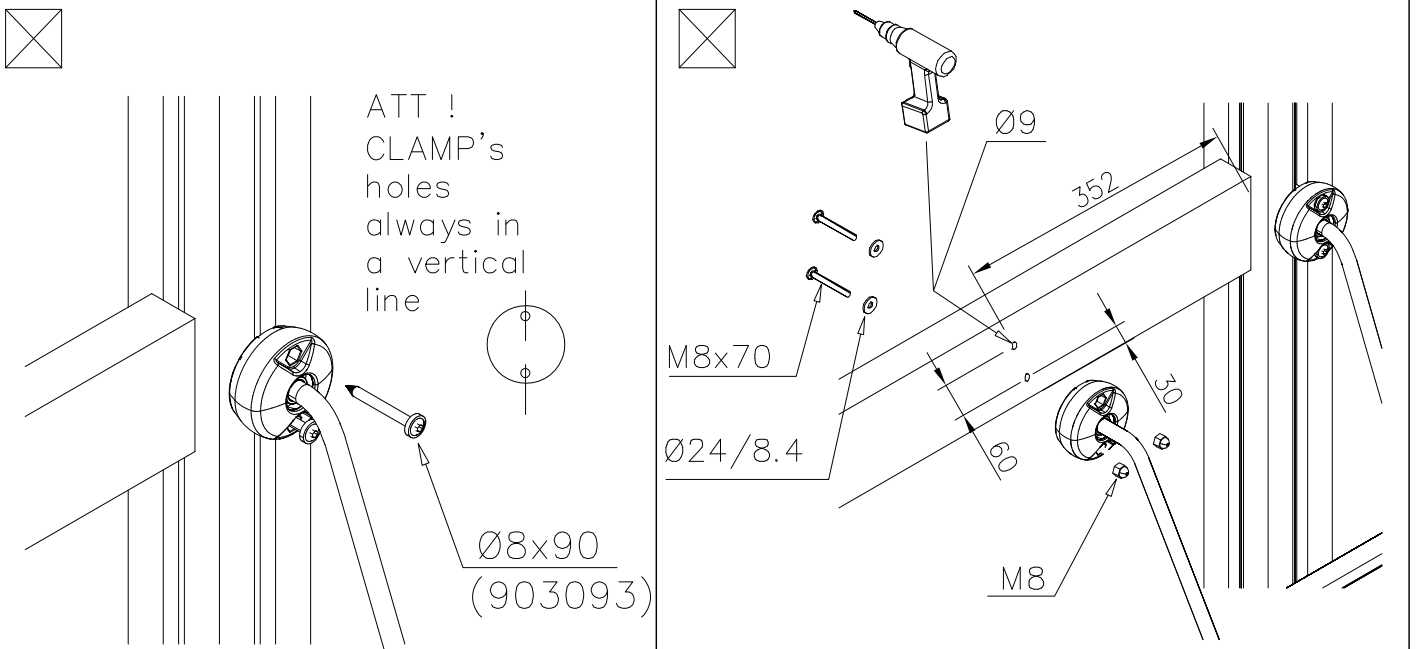

LAPPSET® SURF. FOUNDATION

ROPE LADDER

DATE: 30.9.2016

1(1)

ROPE LADDER OPTIONS

xxxxxx-301	BLUE
xxxxxx-302	RED
xxxxxx-303	BEIGE
xxxxxx-304	GRAY
xxxxxx-305	BLACK
xxxxxx-306	YELLOW

① 903176	PCS	② 909852	PCS
	6		6
		M8x30	
③ 909256	PCS	④ 909633	PCS
	6		6
Ø16/8.4x1.6		M8	
⑤ 980123	PCS		PCS
	6		
Ø7x60			
	PCS		PCS