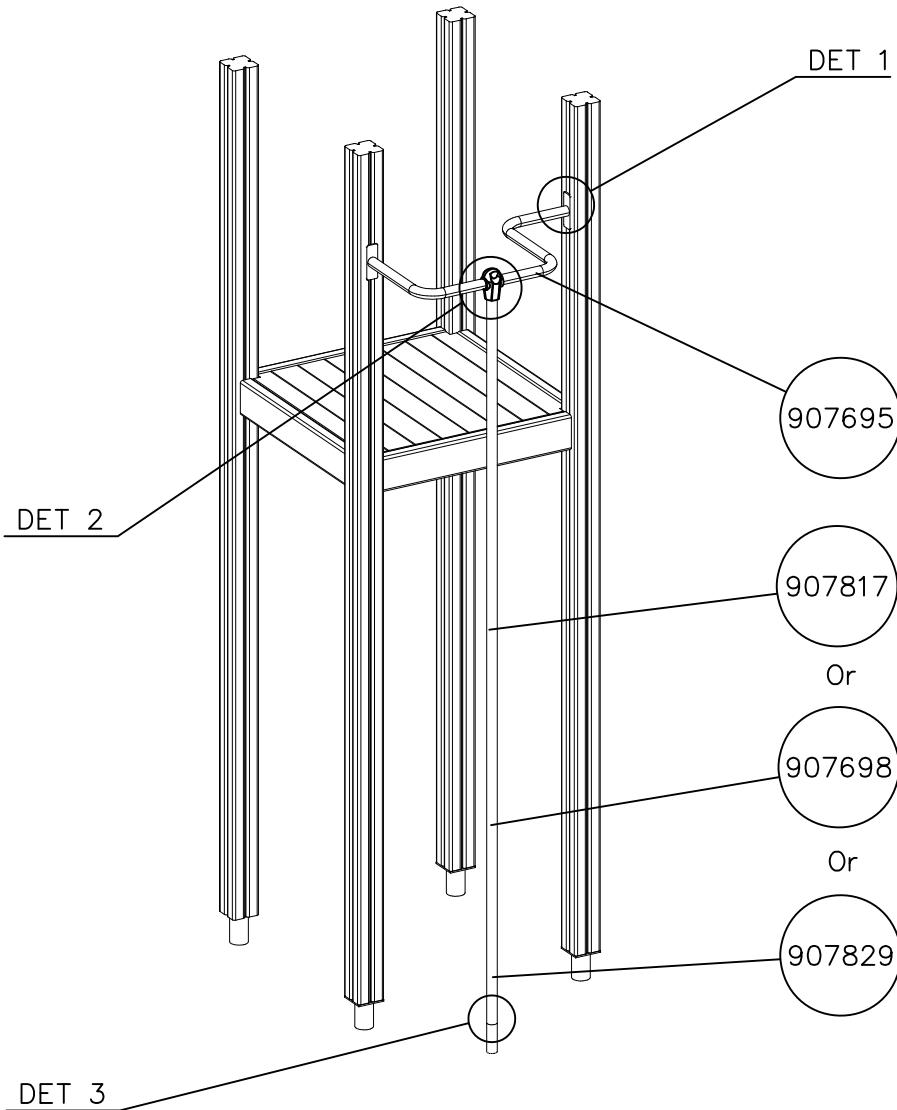

DET 7

DET 8

DET 1

DET 2

Naulanauha kannatinlistan puolelle.
Nail list to the bottom.

DET 3

① 900240	PCS	② 900342	PCS
	4		2
Ø8x70		M8x16	
③ 901900	PCS	④ 901939	PCS
	2		1
20.5x36.2x56		M12x70	
⑤ 909850	PCS	⑥ 980150	PCS
	1		1
M8x25		M8	
⑦ 901182	PCS	⑧ 901902	PCS
	1		2
Ø11/M8x40		30.7x60.9x100	
	PCS		PCS
	PCS		PCS
○ 907829	PCS	○ 907698	PCS
	1		1
Ø33,7x1454		Ø33,7x2054	
○ 907817	PCS	○ 907695	PCS
	1		1
Ø33,7x2554			