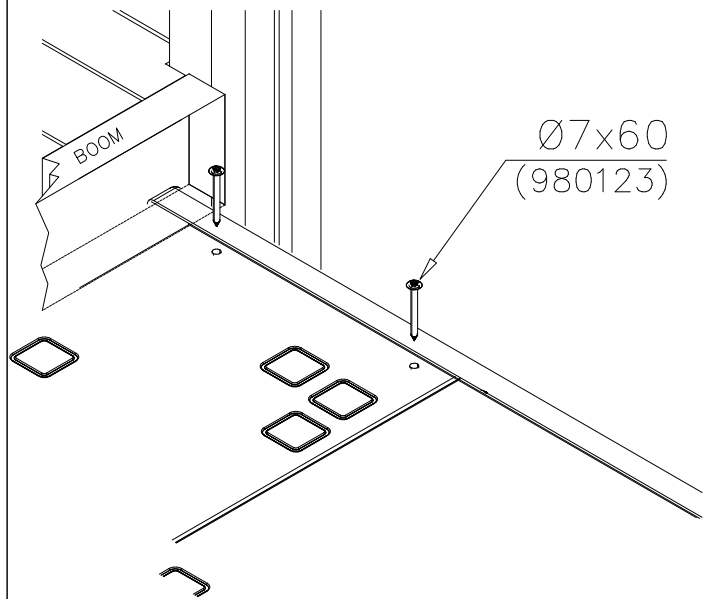

DET 1

DET 2

DET 3

DET 4

DET 5

DET 6

NET OPTIONS				
<p>707402</p>  <p>1505x720</p>	707402-301	BLUE		
	707402-302	RED		
	707402-303	BEIGE		
	707402-304	GRAY		
	707402-305	BLACK		
	RAILING OPTIONS			
<p>707401</p>  <p>45x120x1680</p>	707401-602	DARK BROWN		
	707401-603	LIGHT BROWN		
	707401-604	LIGHT GRAY		
	707401-605	DARK GRAY	707401-608	BLUE
	707401-606	GRAY	707401-609	GREEN
	707401-607	RED	707401-610	YELLOW
			707401-611	LIME
			707401-612	FUXIA
	PLATE OPTIONS			
	<p>707398</p>  <p>15x630x310</p>	707272-701	BLUE	707272-707
707272-702		YELLOW	707272-708	FUXIA
707272-703		LIME		
707272-704		DARK GRAY		
707272-705		GRAY		
707272-706		RED		
BOOM OPTIONS				
<p>707399</p>  <p>70x95x1680</p>	707271-602	DARK BROWN		
	707271-603	LIGHT BROWN		
	707271-604	LIGHT GRAY		