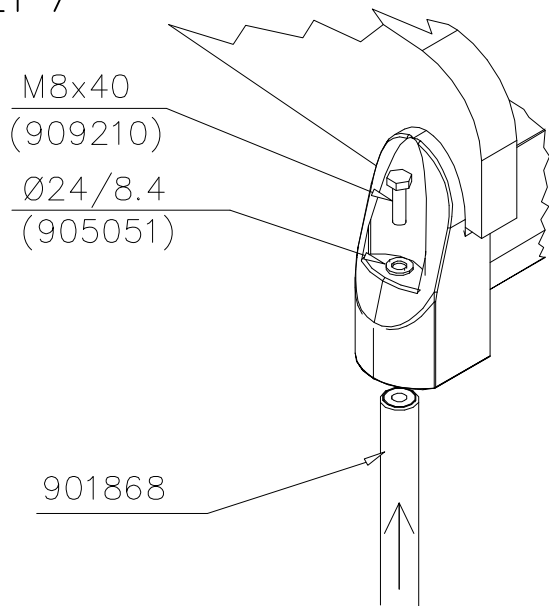

LAPPSET

DEEP FOUNDATION

SLIDE WOOD

DATE: 3.11.2017

4(5)

○ 707133	PCS	○ 901868	PCS	○ 901879	PCS	⑥ 909210	PCS	⑦ 905051	PCS	⑧ 980128	PCS
	1		2		2		4		4		6
10x80x745		Ø30x598				M8x40		Ø24/8.4		Ø7x40	

DET 6

Insert sheet metal IN to the plastic cover.

DET 7

DET 8

① 900240	PCS	② 900727	PCS
	1		1
Ø8x70		M10x80	
	PCS		PCS
③ 907688	PCS	③ 907701	PCS
	1		1
765		545	
	PCS		PCS
	PCS		PCS
	PCS		PCS
	PCS		PCS

**Tuotekyltti tulee tuotteen mukana yhdellä seuraavista tavoista:****1) Metallinen tuotekyltti ja kiinnitysruuvit**