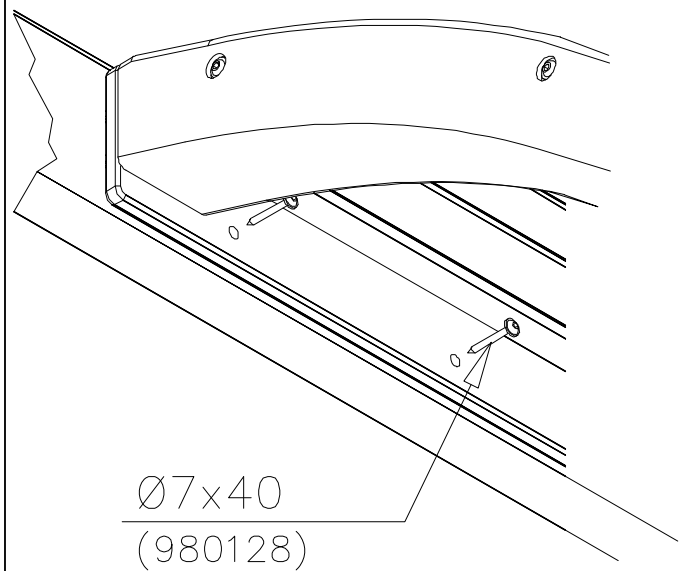

DET 1

DET 2

DET 3

DET 4

DET 5

DET 6

① 705486	PCS	② 905051	PCS
	2		6
45x120x660		Ø24/8.4	
③ 909232	PCS	④ 905066	PCS
	6		6
8x120		S30H	
	PCS		PCS
	PCS		PCS
	PCS		PCS
	PCS		PCS

DET 1

① 705510	PCS	② 900240	PCS
	1		4
		Ø8x70	
	PCS		PCS
	PCS		PCS
	PCS		PCS
	PCS		PCS
	PCS		PCS
	PCS		PCS
	PCS		PCS

DET 1

DET 2

LAPPSET® DEEP FOUNDATION

FOOT

DATE: 15.5.2018

1(1)

①	909511	PCS	②	909519	PCS
		1			1
	90x90x650			50x380x380	