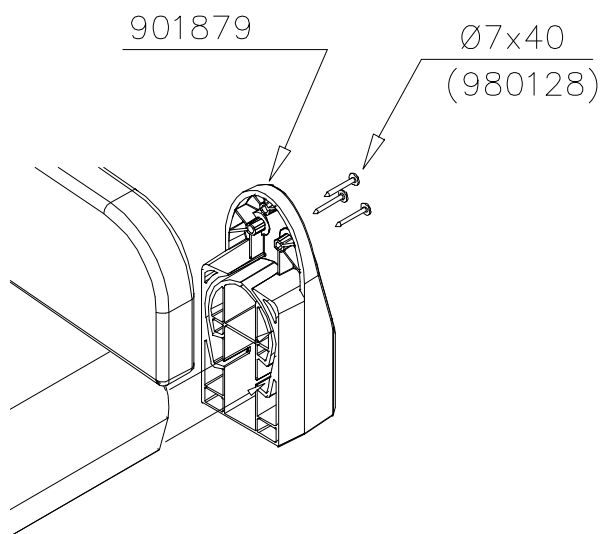

LAPPSET

DEEP FOUNDATION

SLIDE WOOD

DATE: 3.11.2017

4(5)

○ 707133	PCS	○ 901868	PCS	○ 901879	PCS	⑥ 909210	PCS	⑦ 905051	PCS	⑧ 980128	PCS
	1		2		2		4		4		6
10x80x745		Ø30x598				M8x40		Ø24/8.4		Ø7x40	

DET 6

Insert sheet metal IN to the plastic cover.

DET 7

DET 8

① 900240	PCS	② 900727	PCS
	1		1
Ø8x70		M10x80	
	PCS		PCS
③ 907688	PCS	③ 907701	PCS
	1		1
765		545	
	PCS		PCS
	PCS		PCS
	PCS		PCS
	PCS		PCS

**Tuotekyltti tulee tuotteen mukana yhdellä seuraavista tavoista:****1) Metallinen tuotekyltti ja kiinnitysruuvit**