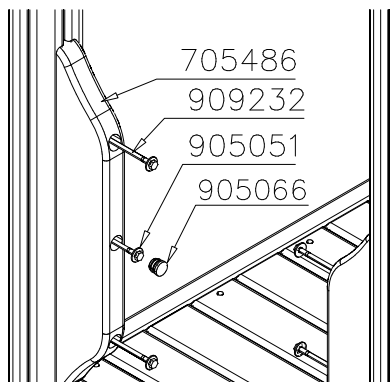

DET 1

DET 2

DET 3

DET 4

DET 5

DET 6

① 705486	PCS	② 905051	PCS
	2		6
45x120x660		Ø24/8.4	
③ 909232	PCS	④ 905066	PCS
	6		6
8x120		S30H	
	PCS		PCS
	PCS		PCS
	PCS		PCS
	PCS		PCS

DET 1

① 705510	PCS	② 900240	PCS
	1		4
		Ø8x70	
	PCS		PCS
	PCS		PCS
	PCS		PCS
	PCS		PCS
	PCS		PCS
	PCS		PCS
	PCS		PCS

DET 1

DET 2

LAPPSET® DEEP FOUNDATION

FOOT

DATE: 15.5.2018

1(1)

①	909511	PCS	②	909519	PCS
		1			1
	90x90x650			50x380x380	