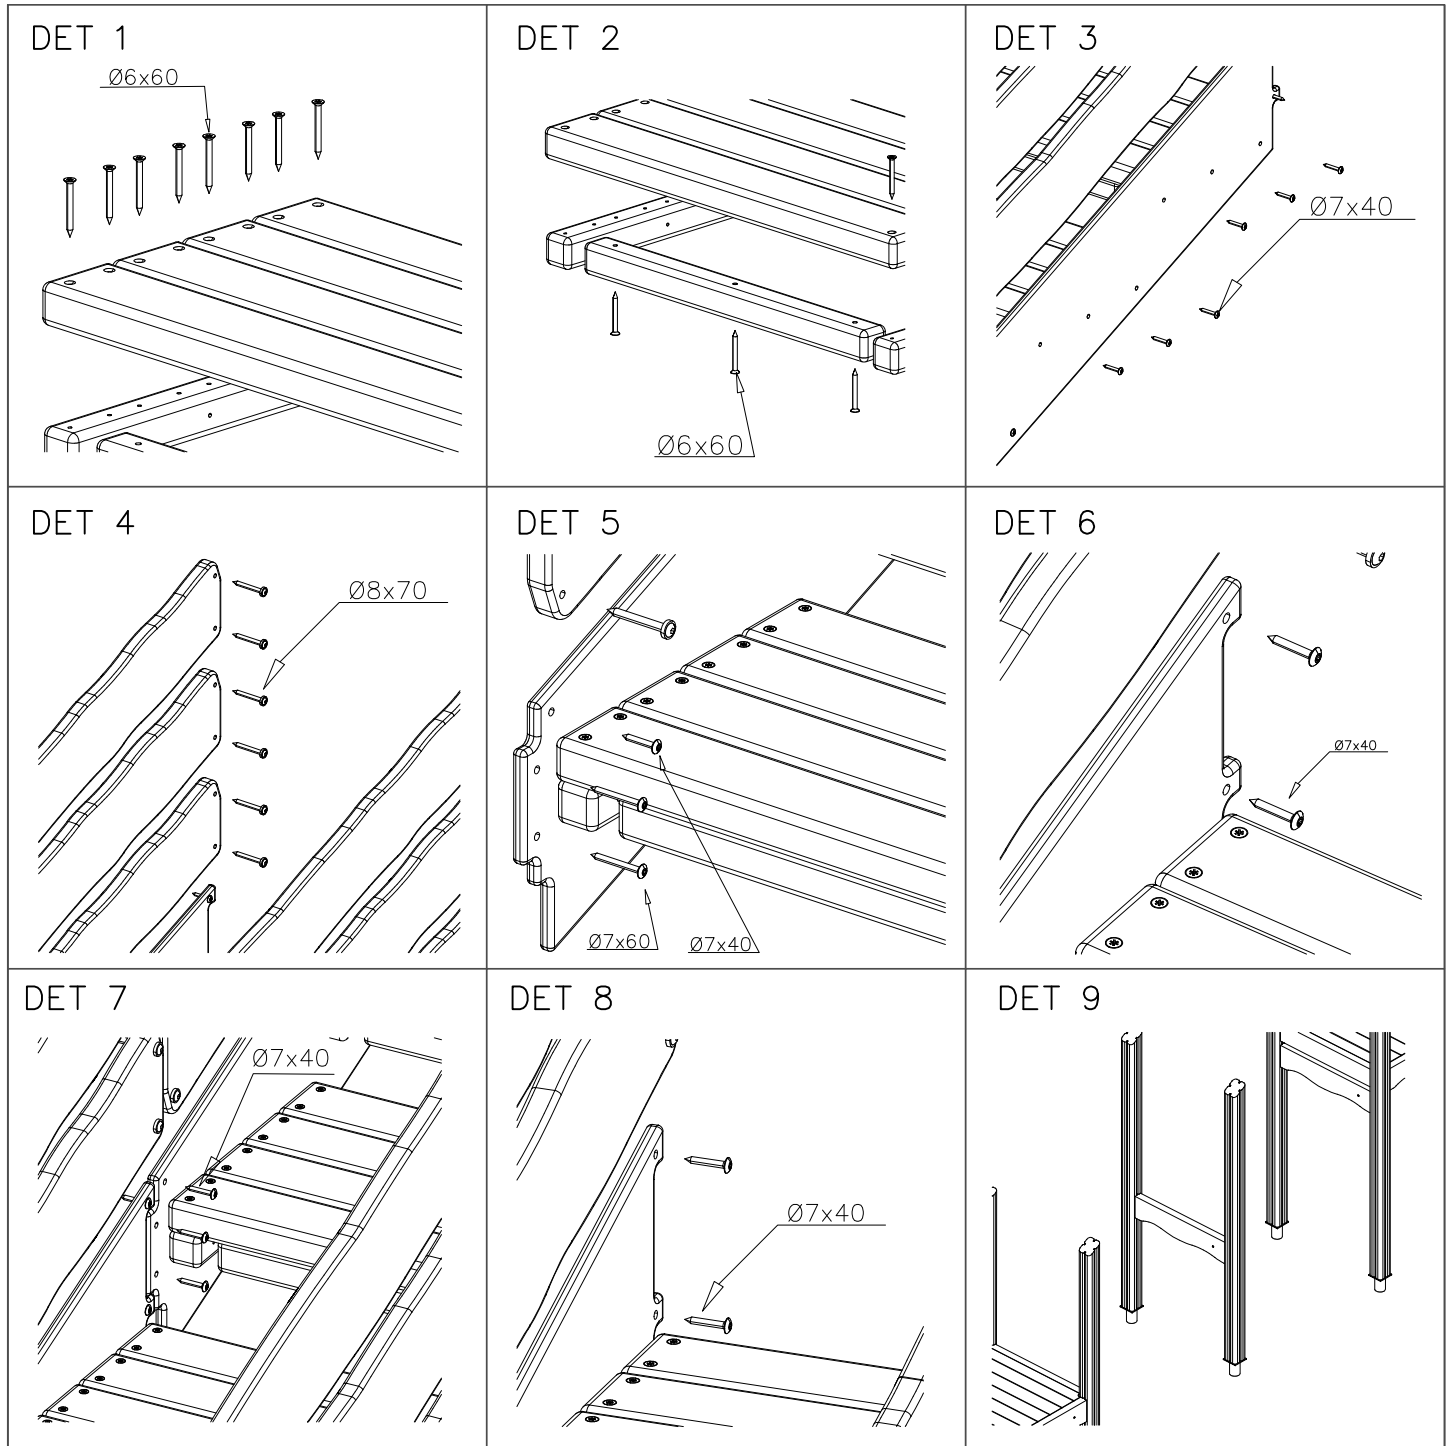

① 709832	PCS	② 709332	PCS
	2		6
15x292x1360		28x160x1300	
③ 900240	PCS	④ 980107	PCS
	24		57
Ø8x70		Ø6x60	
⑤ 980123	PCS	⑥ 980128	PCS
	4		24
Ø7x60		Ø7x40	
⑦ P13581	PCS	⑧ P13582	PCS
	6		3
45x45x380		45x45x540	
⑨ P13583	PCS		PCS
	12		
45x95x672			
	PCS		PCS
	PCS		PCS
	PCS		PCS

La plaque d'informations produit est livrée sous l'une de ces 3 formes :**1) Plaque métallique et vis**

- Fixez la plaque à l'aide des vis.

2) Etiquette autocollante

- Avant de coller l'étiquette, nettoyez le composant métallique peint ou la plaque de contreplaqué, de toute saleté. La surface doit être sèche (voir image 2).
- Attention, ne pas coller l'étiquette sur une surface lamellé-collée irrégulière ou sur du bois peint.