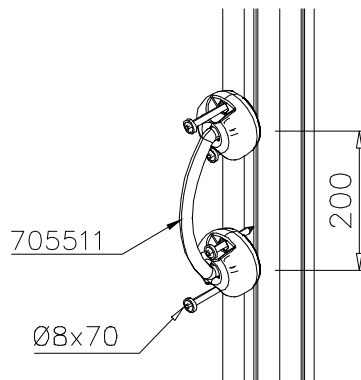

DET 1

DET 2

DET 3

DET 4

DET 5

DET 6

① 705486	PCS	② 905051	PCS
	2		6
45x120x660		Ø24/8.4	
③ 909232	PCS	④ 905066	PCS
	6		6
8x120		S30H	
	PCS		PCS
	PCS		PCS
	PCS		PCS
	PCS		PCS

DET 1

① 705510	PCS	② 900240	PCS
	1		4
		Ø8x70	
	PCS		PCS
	PCS		PCS
	PCS		PCS
	PCS		PCS
	PCS		PCS
	PCS		PCS
	PCS		PCS

DET 1

DET 2

LAPPSET® DEEP FOUNDATION

FOOT

DATE: 15.5.2018

1(1)

①	909511	PCS	②	909519	PCS
		1			1
	90x90x650			50x380x380	