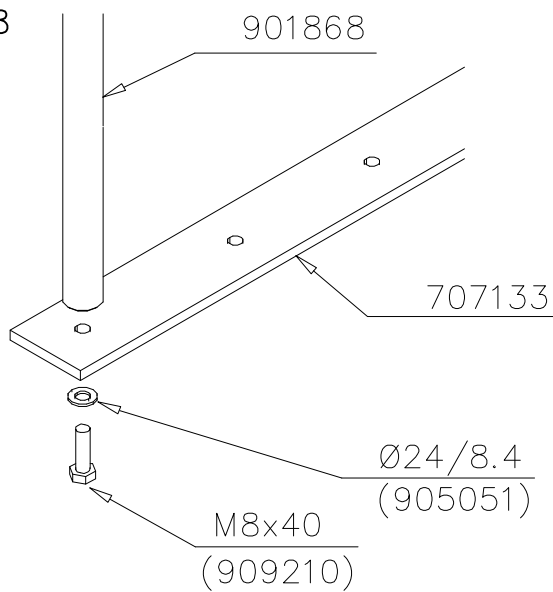

LAPPSET

DEEP FOUNDATION

SLIDE WOOD

DATE: 3.11.2017

4(5)

○ 707133	PCS	○ 901868	PCS	○ 901879	PCS	⑥ 909210	PCS	⑦ 905051	PCS	⑧ 980128	PCS
	1		2		2		4		4		6
10x80x745		Ø30x598				M8x40		Ø24/8.4		Ø7x40	

DET 6

Insert sheet metal IN to the plastic cover.

DET 7

DET 8

① 900240	PCS	② 900727	PCS
	1		1
Ø8x70		M10x80	
	PCS		PCS
③ 907688	PCS	③ 907701	PCS
	1		1
765		545	
	PCS		PCS
	PCS		PCS
	PCS		PCS
	PCS		PCS

**Tuotekyltti tulee tuotteen mukana yhdellä seuraavista tavoista:****1) Metallinen tuotekyltti ja kiinnitysruuvit**