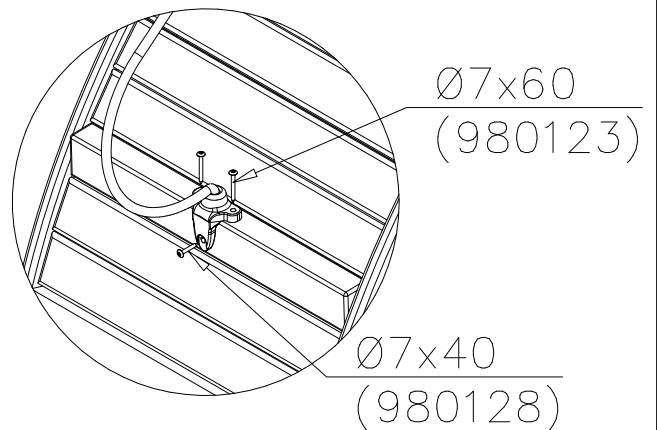

DET 1

DET 2

DET 3

DET 4

DET 5

DET 6

① 705486	PCS	② 905051	PCS
	2		6
45x120x660		Ø24/8.4	
③ 909232	PCS	④ 905066	PCS
	6		6
8x120		S30H	
	PCS		PCS
	PCS		PCS
	PCS		PCS
	PCS		PCS

DET 1

① 705510	PCS	② 900240	PCS
	1		4
		Ø8x70	
	PCS		PCS
	PCS		PCS
	PCS		PCS
	PCS		PCS
	PCS		PCS
	PCS		PCS
	PCS		PCS

DET 1

DET 2

LAPPSET® DEEP FOUNDATION

FOOT

DATE: 15.5.2018

1(1)

①	909511	PCS	②	909519	PCS
		1			1
	90x90x650			50x380x380	