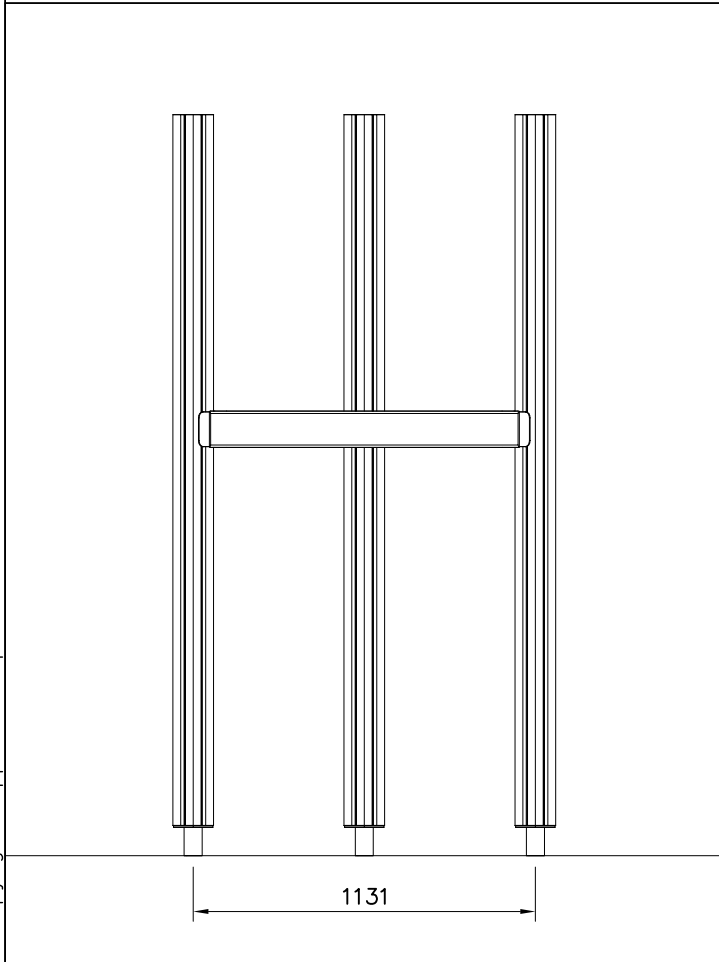

BOOM OPTIONS		
706510	706510-602	DARK BROWN
	706510-603	LIGHT BROWN
45x120x1030	706510-604	LIGHT GRAY