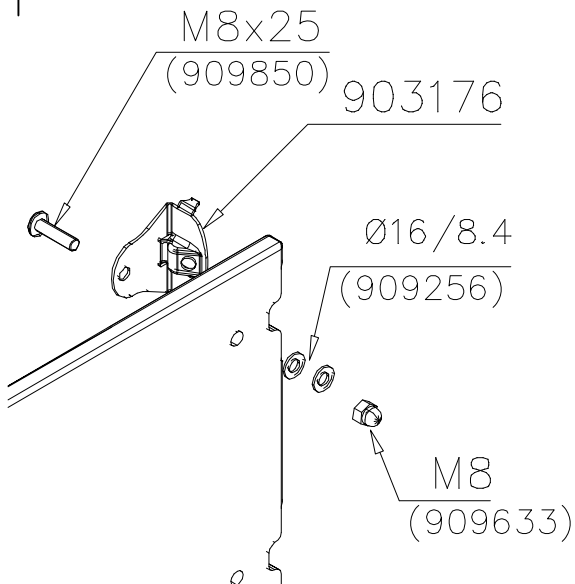

GAME WALL OPTIONS

706766	706772	706308	707453
640x702	640x702	640x702	640x702
707209	705705	707433	707386
640x702	640x702	640x702	640x702
709403	709358	709405	
640x702	640x702	420x702	

DET 1