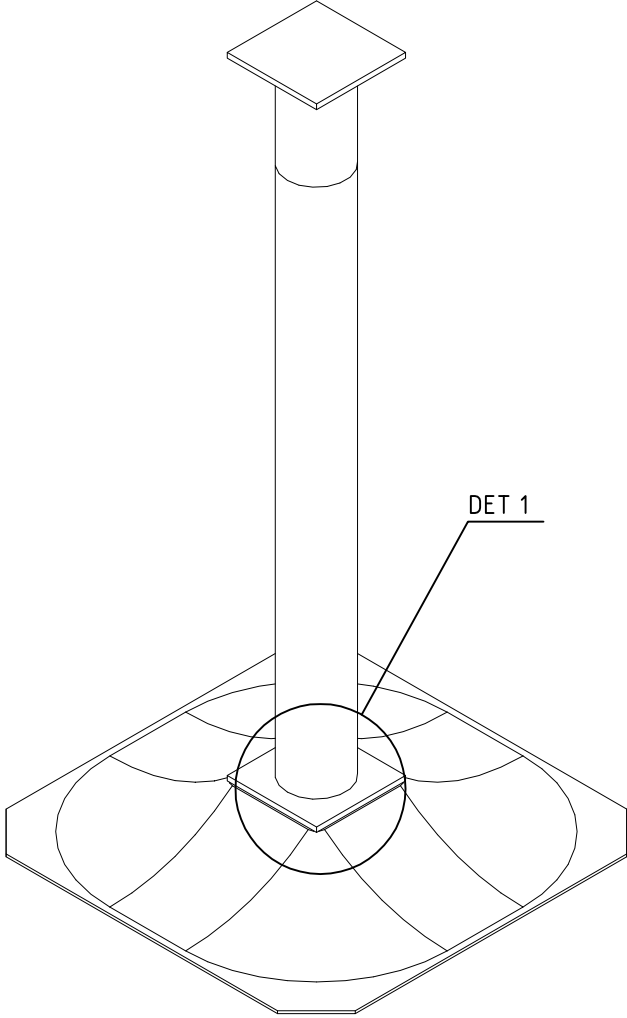

WALL OPTIONS

707470

1200x702

DET 1

DET 2

DET 3

①	909511	PCS	②	909519	PCS
		1			1
③	909637	PCS	④	909638	PCS
		4			8
	M10			Ø20/10.5	
⑤	909639	PCS			PCS
		4			
	M10x25				
		PCS			PCS
		PCS			PCS
		PCS			PCS
		PCS			PCS
		PCS			PCS

DET 1

**Tuotekyltti tulee tuotteen mukana yhdellä seuraavista tavoista:****1) Metallinen tuotekyltti ja kiinnitysruuvit**

- Kiinnitä tuotekyltti ruuveilla tolppaan noin 2 metrin korkeuteen kuvan 1 mukaisesti.