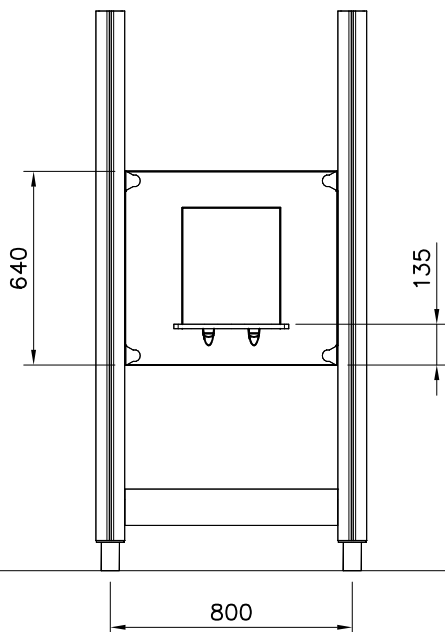

WALL OPTIONS

706727

10x640x702

706727-701	BLUE
706727-702	YELLOW
706727-703	LIME
706727-704	DARK GRAY
706727-705	LIGHT GRAY
706727-706	RED
706727-707	GREEN
706727-708	FUXIA

WALL OPTIONS

706744

15x145x380

706744	DARK GRAY