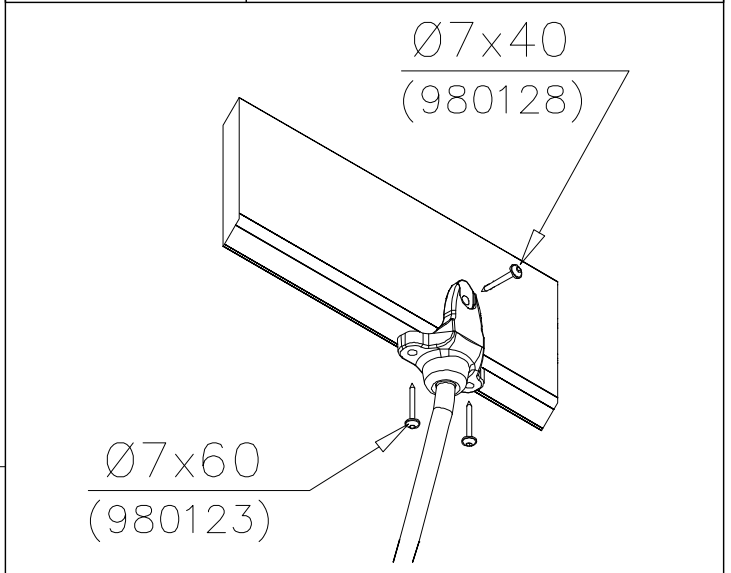

TRAPEZE OPTIONS		
	706600-301	BLUE
	706600-302	RED
	706600-303	BEIGE
	706600-304	GRAY
	706600-305	BLACK
	706600-306	YELLOW