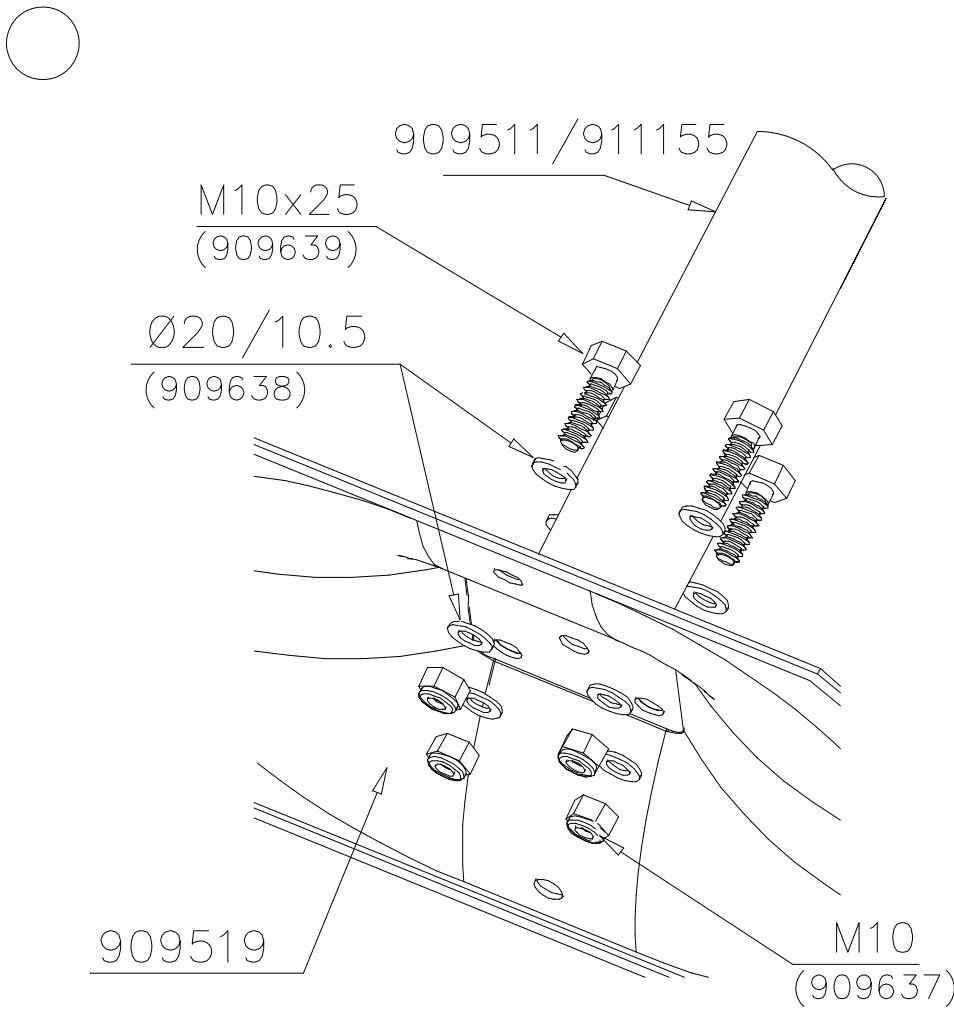

Product label is delivered by one of following ways:**1) Metal product label and screws**

- Fasten the label with screws.

2) Label sticker

- Clean the painted metal or plywood surface from dirt and moisture. Fasten the sticker as shown in the figure 2.
- Note. Do not attach the sticker to rough surfaced laminate or painted wood.

La plaque d'informations produit est livrée sous l'une de ces 3 formes :**1) Plaque métallique et vis**

- Fixez la plaque à l'aide des vis.

2) Etiquette autocollante

- Avant de coller l'étiquette, nettoyez le composant métallique peint ou la plaque de contreplaqué, de toute saleté. La surface doit être sèche (voir image 2).
- Attention, ne pas coller l'étiquette sur une surface lamellé-collée irrégulière ou sur du bois peint.

② 905104	PCS		PCS
	4		
 M10	PCS		PCS

905104

LAPPSET® DEEP FOUNDATION

FOOT

DATE: 15.5.2018

1(1)

① 909511	PCS	② 909519	PCS
	1		1
90x90x650		50x380x380	

③ 909637	PCS	④ 909638	PCS
	4		8
M10		Ø20/10.5	

⑤ 909639	PCS	⑥ 905104	PCS
	4		4
M10x25		M10	

OPTION FOOT

① 911155	PCS		PCS
	1		
90x90x650			