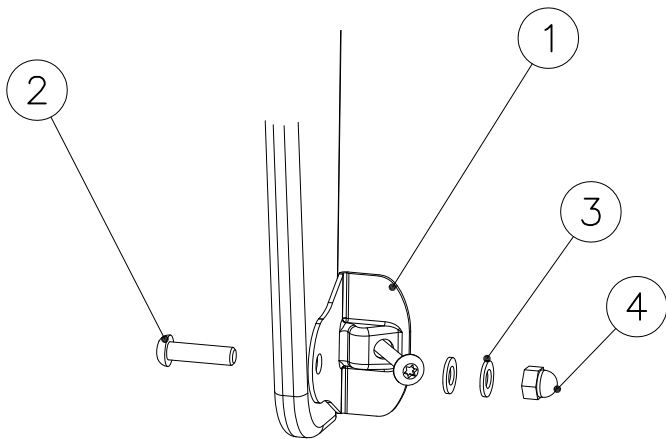

WALL OPTIONS

707470

1200x702

DET 1

DET 2

DET 3

①	909511	PCS	②	909519	PCS
		1			1
③	909637	PCS	④	909638	PCS
		4			8
	M10			Ø20/10.5	
⑤	909639	PCS			PCS
		4			
	M10x25				
		PCS			PCS
		PCS			PCS
		PCS			PCS
		PCS			PCS
		PCS			PCS

DET 1

**Tuotekyltti tulee tuotteen mukana yhdellä seuraavista tavoista:****1) Metallinen tuotekyltti ja kiinnitysruuvit**

- Kiinnitä tuotekyltti ruuveilla tolppaan noin 2 metrin korkeuteen kuvan 1 mukaisesti.