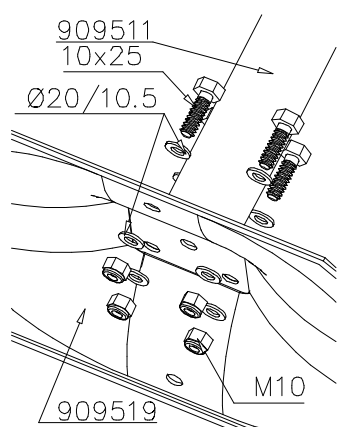

DET 1

**Tuotekyltti tulee tuotteen mukana yhdellä seuraavista tavoista:****1) Metallinen tuotekyltti ja kiinnitysruuvit**

- Kiinnitä tuotekyltti ruuveilla tolppaan noin 2 metrin korkeuteen kuvan 1 mukaisesti.