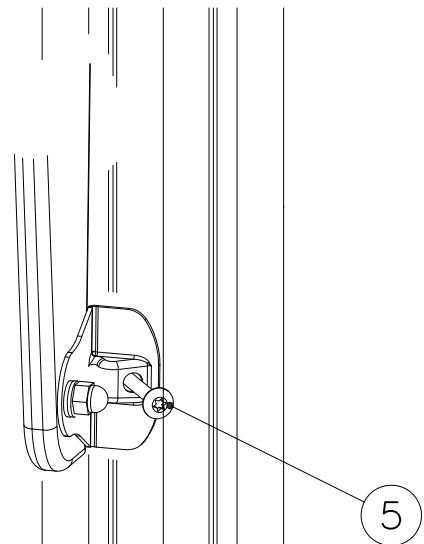

WALL OPTIONS

707470

1200x702

DET 1

DET 2

DET 3

①	909511	PCS	②	909519	PCS
		1			1
③	909637	PCS	④	909638	PCS
		4			8
	M10			Ø20/10.5	
⑤	909639	PCS			PCS
		4			
	M10x25				
		PCS			PCS
		PCS			PCS
		PCS			PCS
		PCS			PCS
		PCS			PCS

DET 1

**Tuotekyltti tulee tuotteen mukana yhdellä seuraavista tavoista:****1) Metallinen tuotekyltti ja kiinnitysruuvit**

- Kiinnitä tuotekyltti ruuveilla tolppaan noin 2 metrin korkeuteen kuvan 1 mukaisesti.