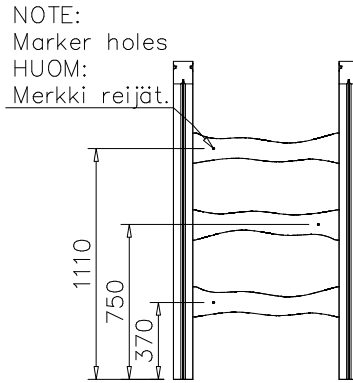

DET 1

DET 2

DET 3

DET 4

DET 5

DET 6

DET 7

Ø7x40  
(980128)

Ø7x60  
(980123)

**LAPPSET®**  
**BETON FOUNDATION**

**FOOT**

DATE: 27.10.2015

**1(1)**

② 905104	PCS		PCS
	4		
 M10	PCS		PCS

905104

① 705197	PCS	② 705226	PCS
	3		2
L=724		L=1527	
③ 900240	PCS	④ 903093	PCS
	12		4
Ø8x70		Ø8x90	
⑤ 905104	PCS	⑥ 909521	PCS
	8		2
M10			
	PCS		PCS
	PCS		PCS
	PCS		PCS
	PCS		PCS

DET 1

DET 2

DET 3

DET 4

DET 5

①	909511	PCS	②	909519	PCS
		1			1
③	909637	PCS	④	909638	PCS
		4			8
	M10			Ø20/10.5	
⑤	909639	PCS			PCS
		4			
	M10x25				
		PCS			PCS
		PCS			PCS
		PCS			PCS
		PCS			PCS
		PCS			PCS