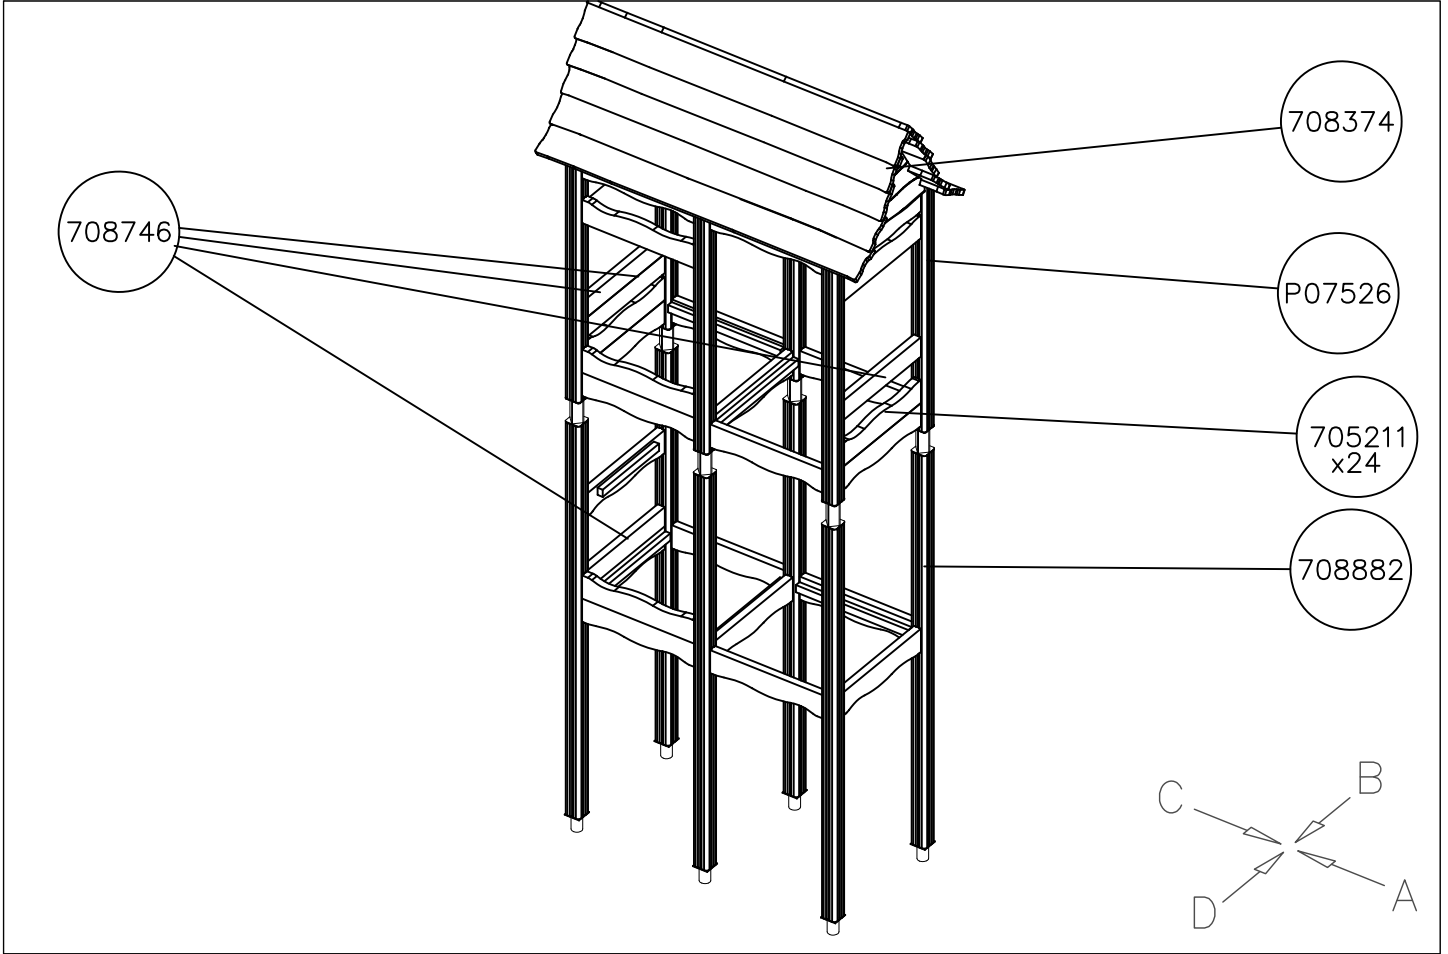

DATE: 21.9.2022