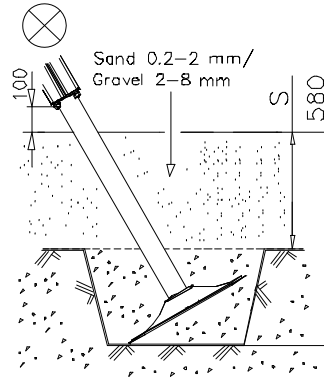

DET 1

DET 2

DET 3

DET 4

DET 5

DET 6

DET 7

Ø7x40  
(980128)

Ø7x60  
(980123)

**LAPPSET®**  
**BETON FOUNDATION**

**FOOT**

DATE: 27.10.2015

**1(1)**

② 905104	PCS		PCS
	4		
 M10	PCS		PCS

905104

① 705197	PCS	② 705226	PCS
	3		2
L=724		L=1527	
③ 900240	PCS	④ 903093	PCS
	12		4
Ø8x70		Ø8x90	
⑤ 905104	PCS	⑥ 909521	PCS
	8		2
M10			
	PCS		PCS
	PCS		PCS
	PCS		PCS
	PCS		PCS

DET 1

DET 2

DET 3

DET 4

DET 5

①	909511	PCS	②	909519	PCS
		1			1
③	909637	PCS	④	909638	PCS
		4			8
	M10			Ø20/10.5	
⑤	909639	PCS			PCS
		4			
	M10x25				
		PCS			PCS
		PCS			PCS
		PCS			PCS
		PCS			PCS
		PCS			PCS