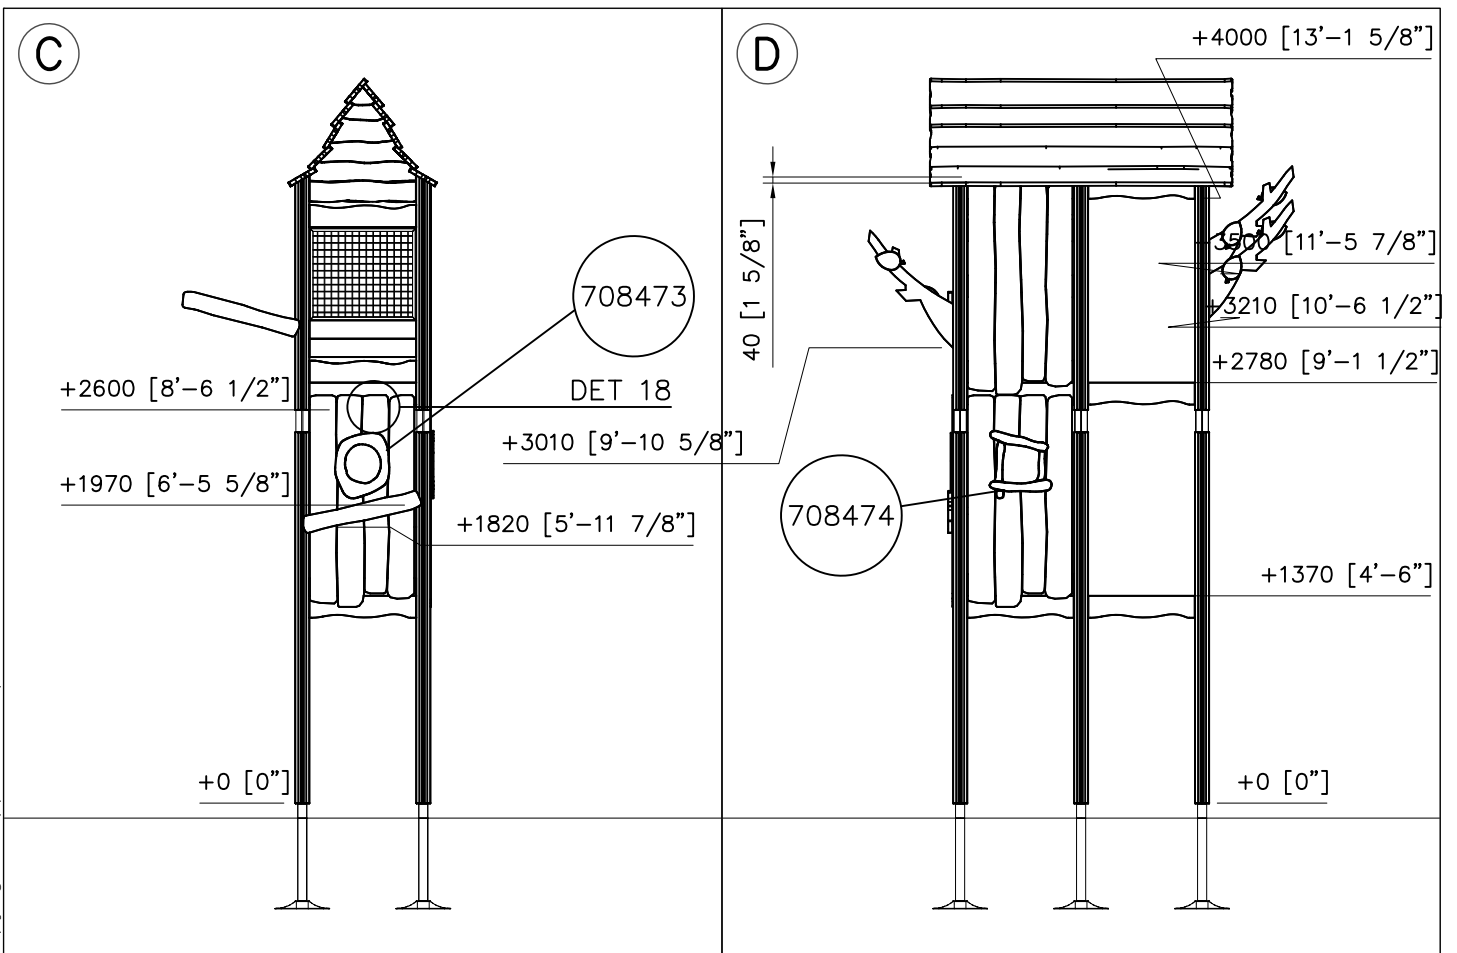

DATE: 21.9.2022