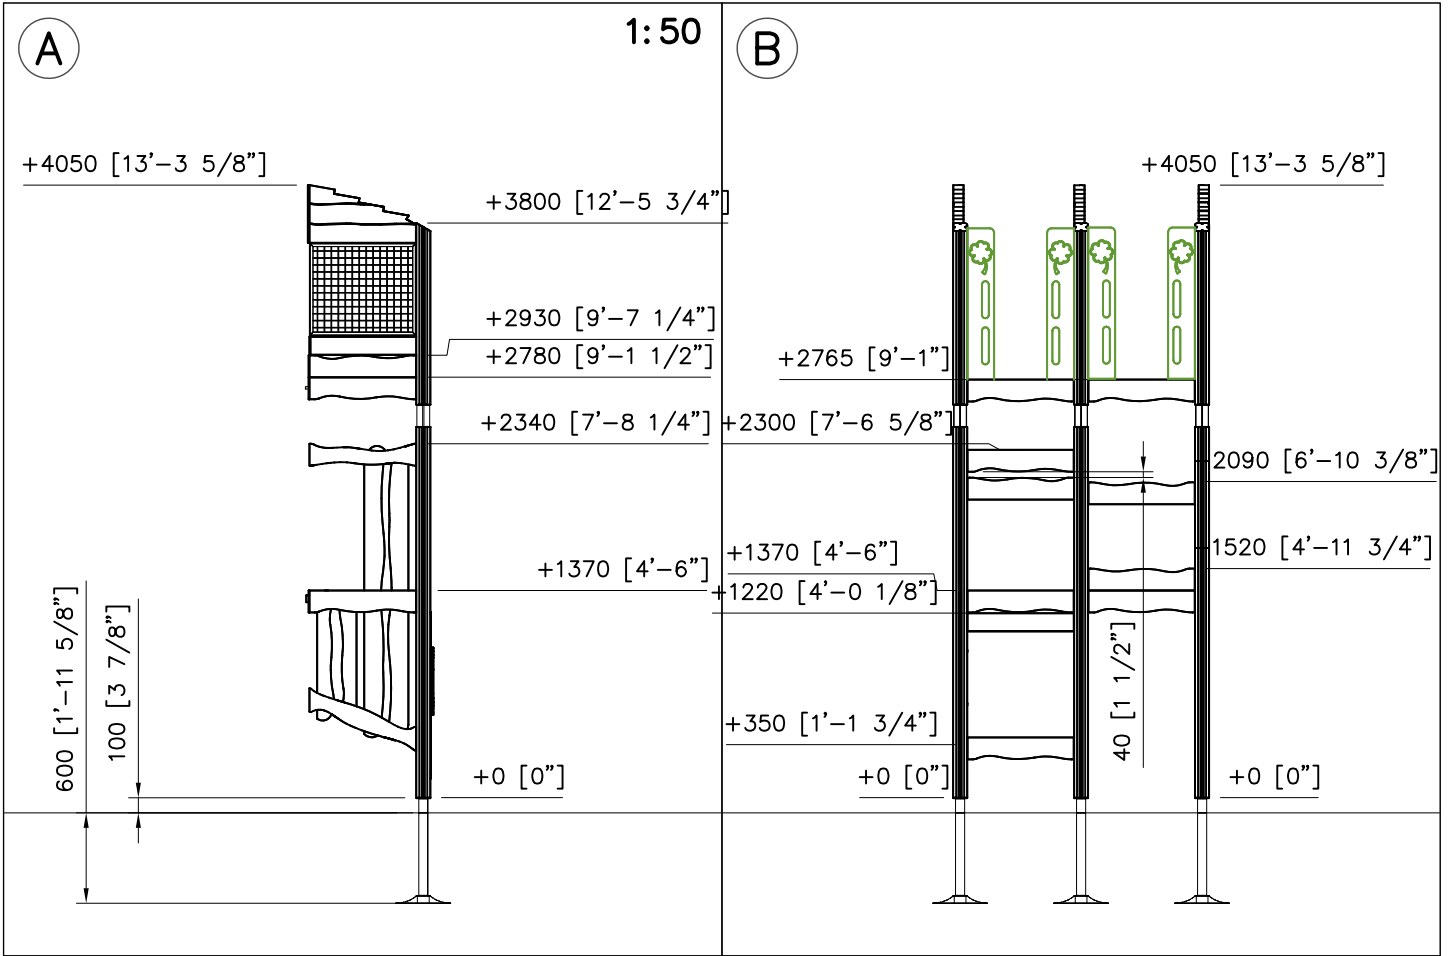

DATE: 21.9.2022