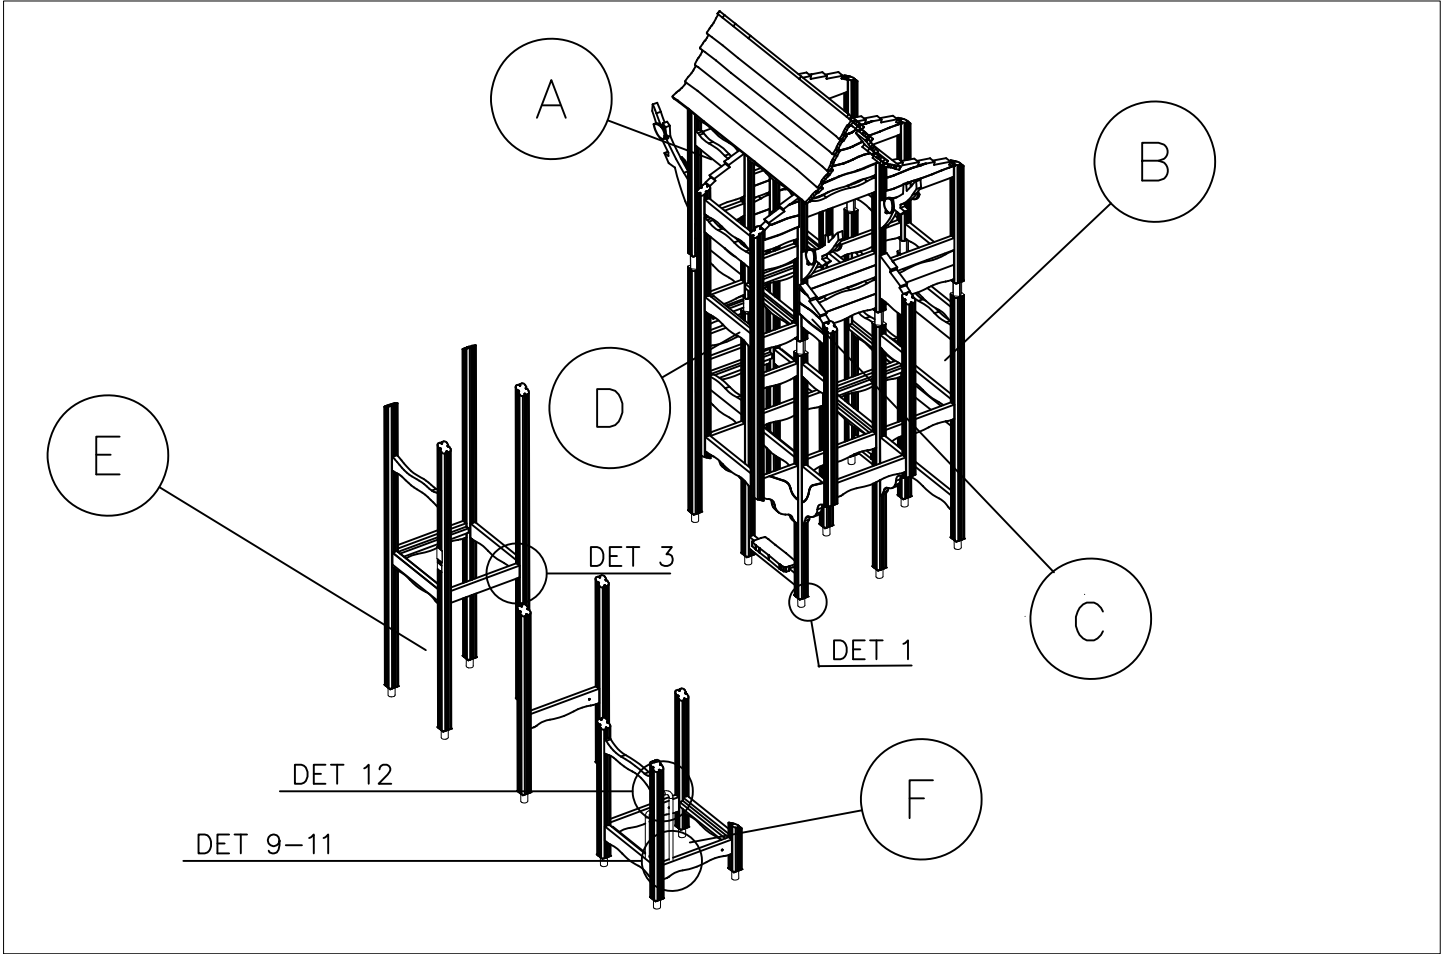

Use Zone 883 sq ft  
Max Fall Height 9'-5 1/2"

<p>DET 1</p>	<p>DET 2</p> <p>NOTE: Walls contain floor boom 705211. HUOM: Seinät sisältävät lattia puomin 705211.</p>	<p>DET 3</p>	<p>DET 4</p>
<p>DET 5</p>	<p>DET 6</p>	<p>DET 7</p>	<p>DET 8</p>
<p>DET 9</p> <p>Pre-drill hole. Ø6 ↓ 60</p>	<p>DET 10</p>	<p>DET 11</p>	<p>DET 12</p> <p>PRE-DRILL HOLE. Ø5 ↓ 40</p>
<p>DET 13</p>	<p>DET 14</p>	<p>DET 15</p>	<p>DET 16</p> <p>Line up edges</p>
<p>DET 18</p>	<p>DET 19</p>		