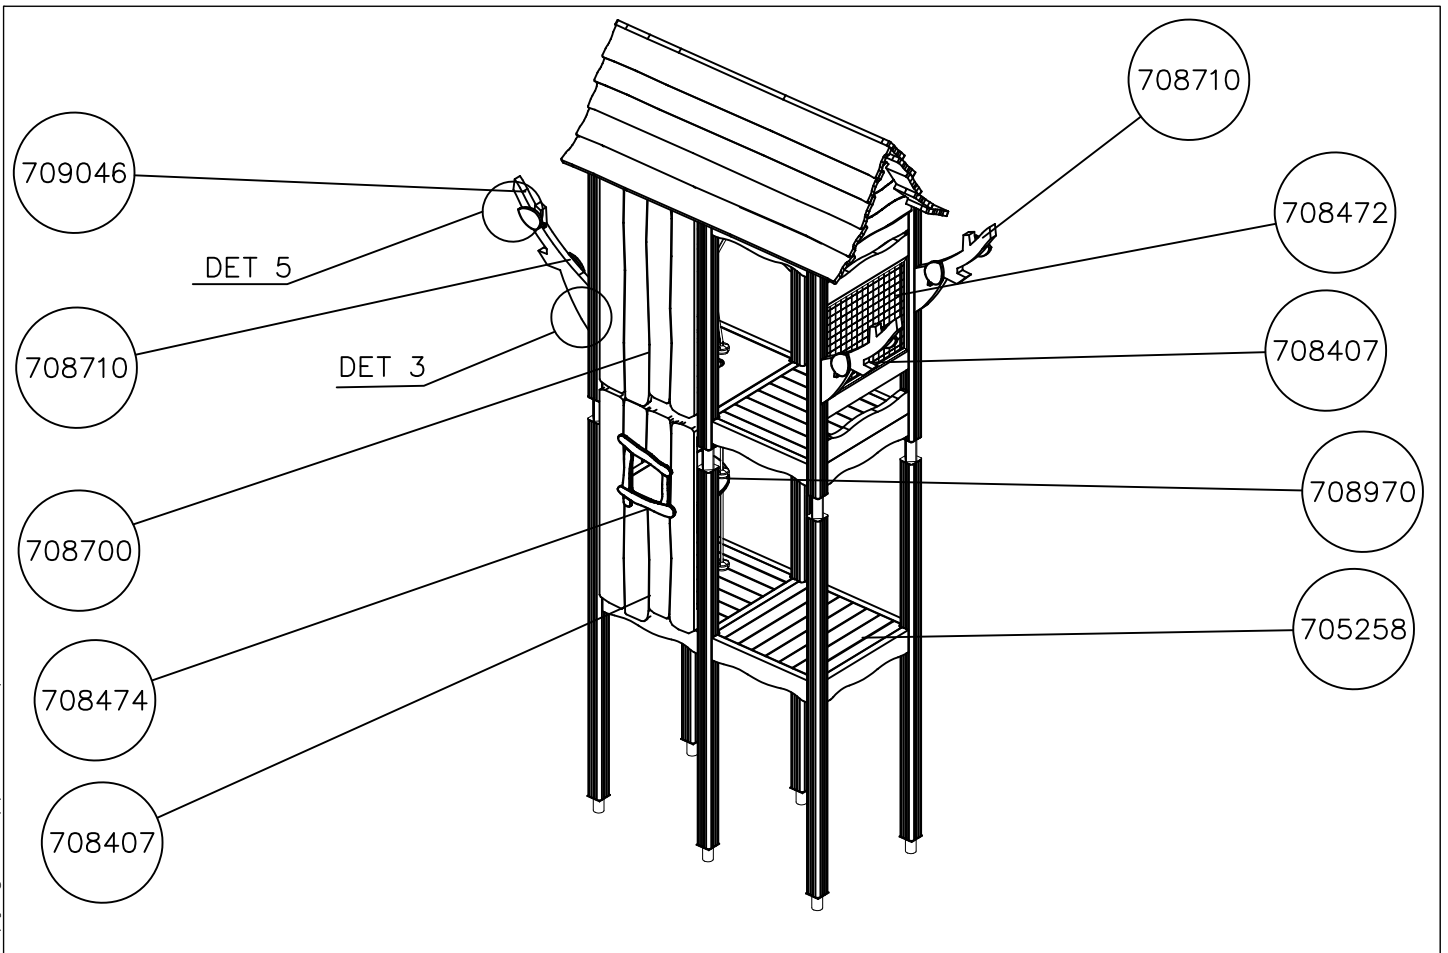

DATE: 21.9.2022