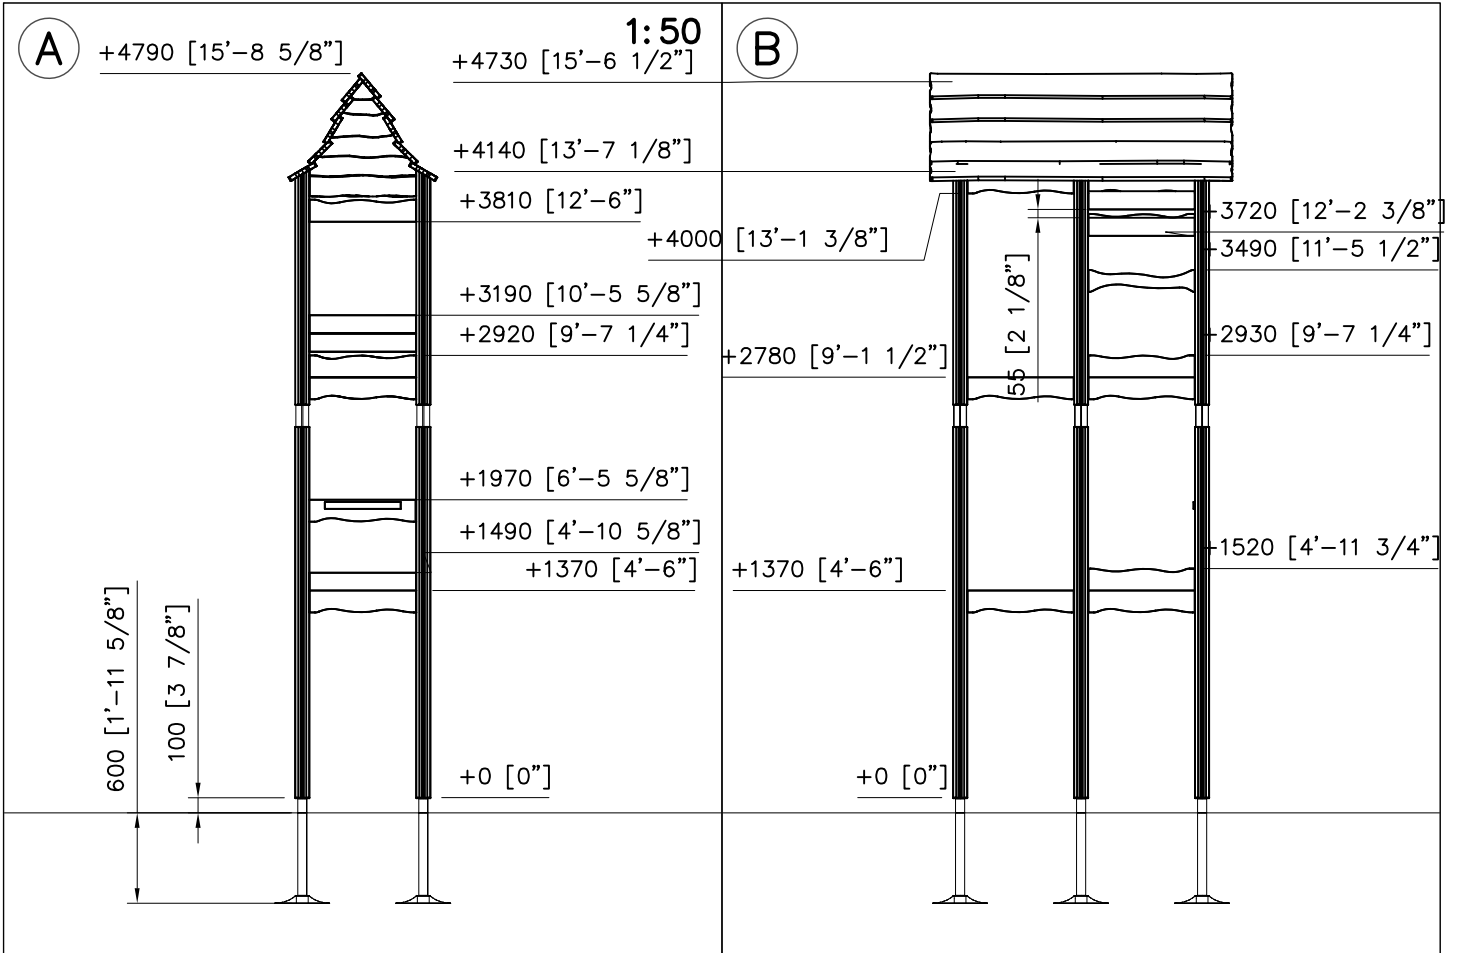

DATE: 21.9.2022