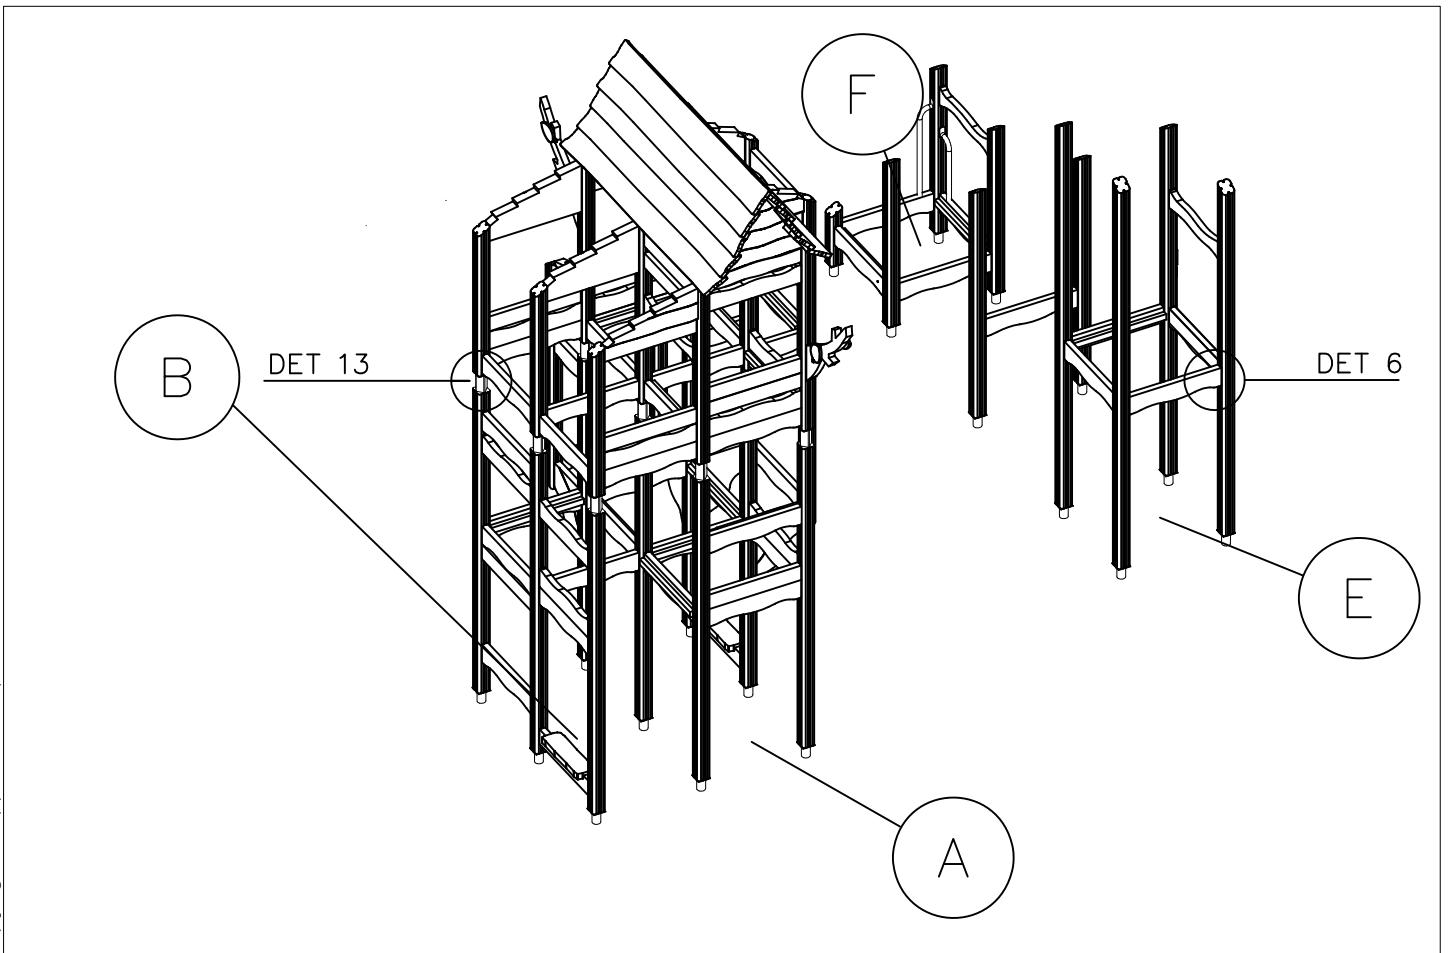

Use Zone 883 sq ft  
Max Fall Height 9'-5 1/2"

<p>DET 1</p>	<p>DET 2</p> <p>NOTE: Walls contain floor boom 705211. HUOM: Seinät sisältävät lattia puomin 705211.</p>	<p>DET 3</p>	<p>DET 4</p>
<p>DET 5</p>	<p>DET 6</p>	<p>DET 7</p>	<p>DET 8</p>
<p>DET 9</p> <p>Pre-drill hole. Ø6 ↓ 60</p>	<p>DET 10</p>	<p>DET 11</p>	<p>DET 12</p> <p>PRE-DRILL HOLE. Ø5 ↓ 40</p>
<p>DET 13</p>	<p>DET 14</p>	<p>DET 15</p>	<p>DET 16</p> <p>Line up edges</p>
<p>DET 18</p>	<p>DET 19</p>		