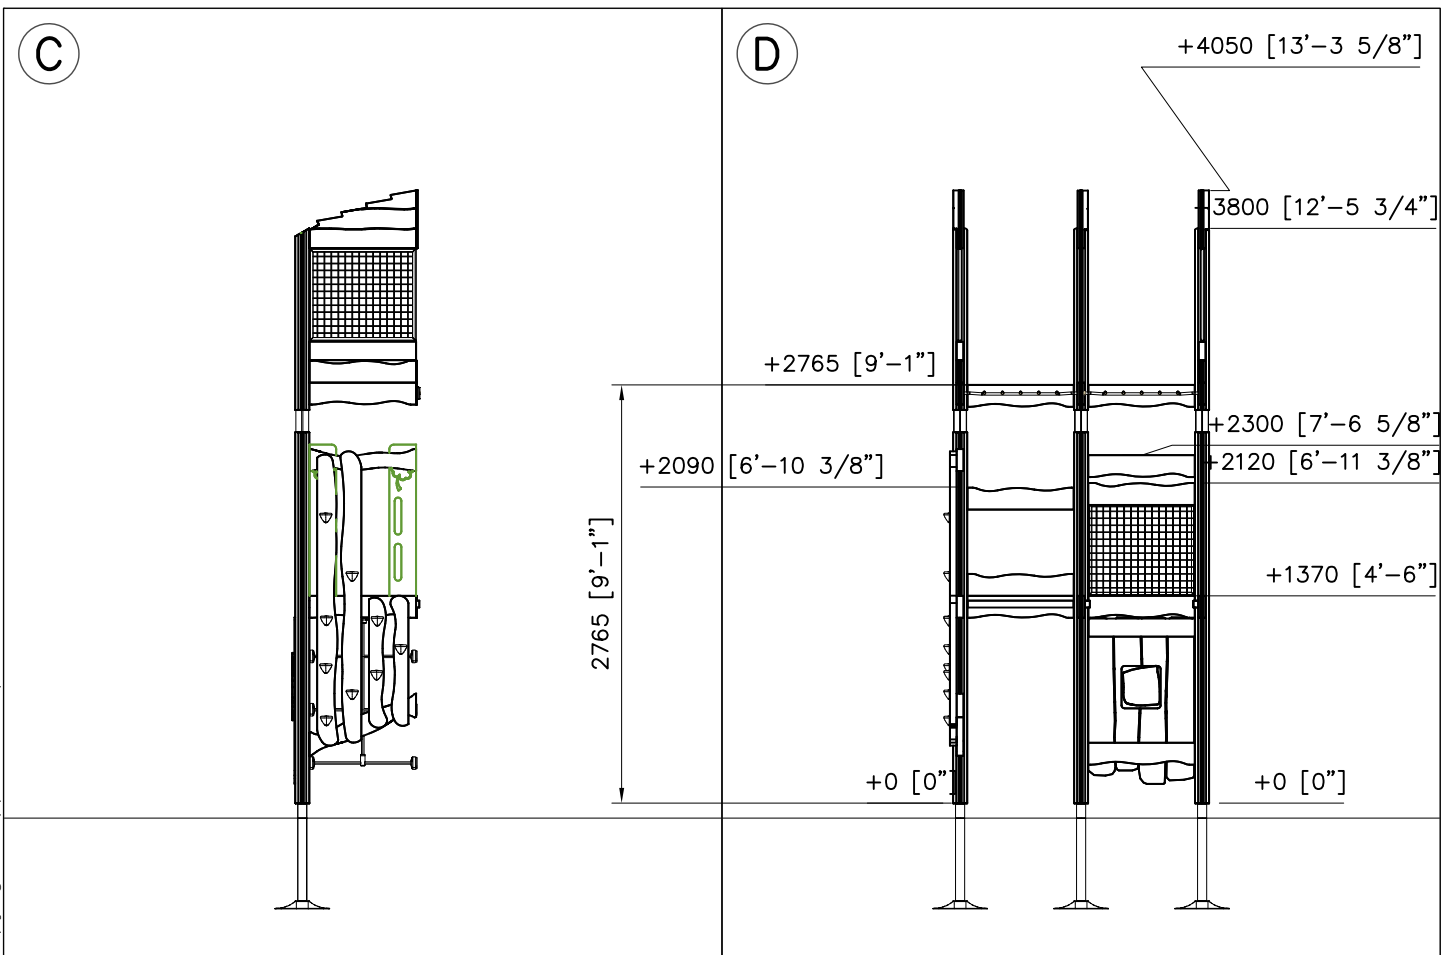

DATE: 21.9.2022