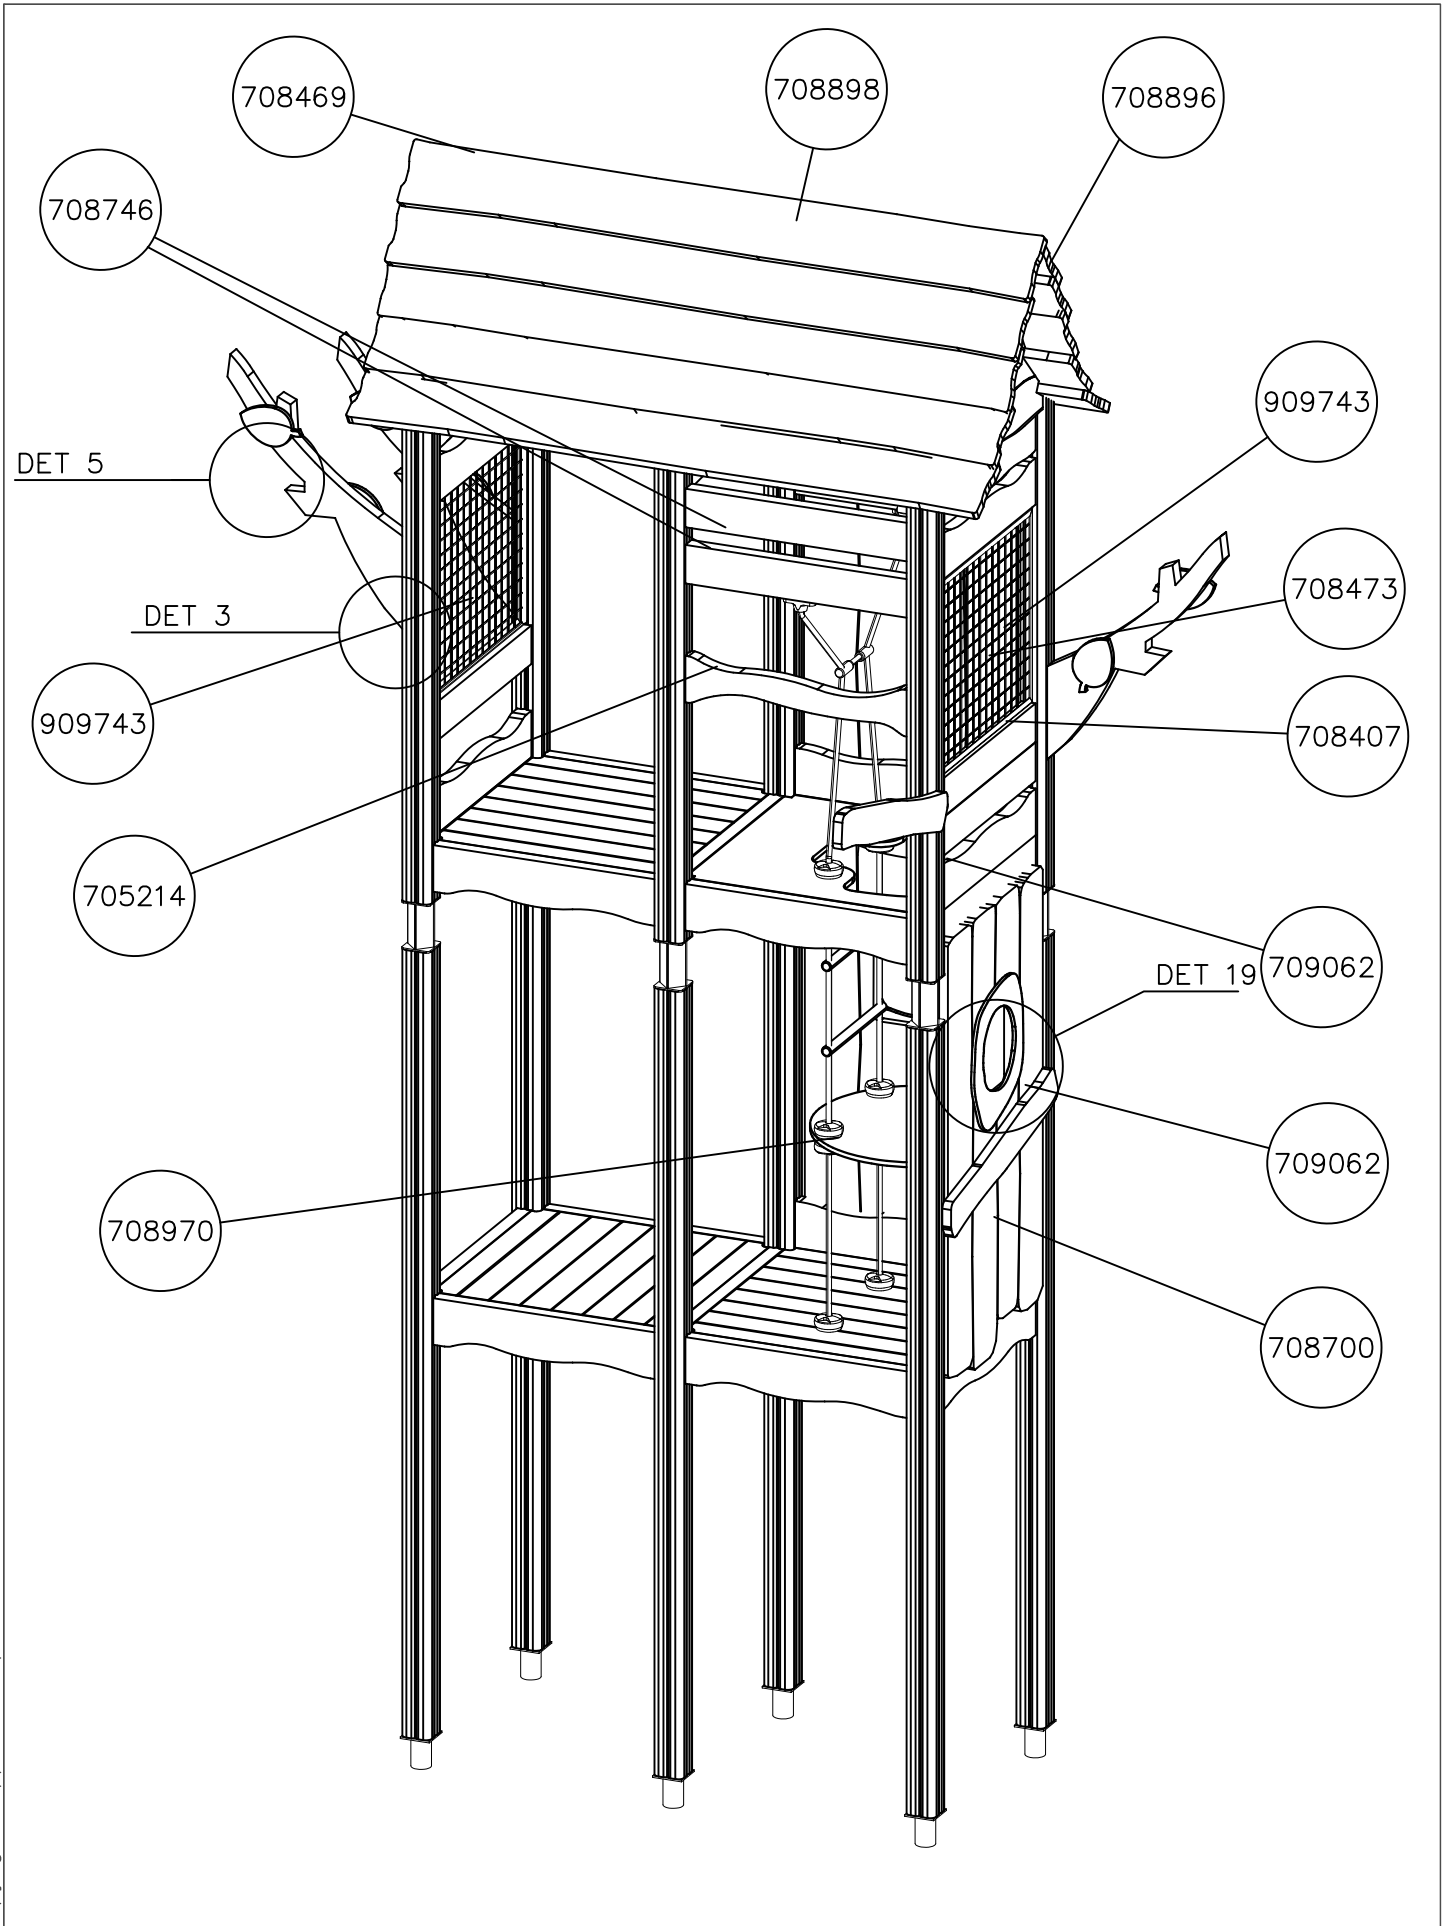

DATE: 21.9.2022