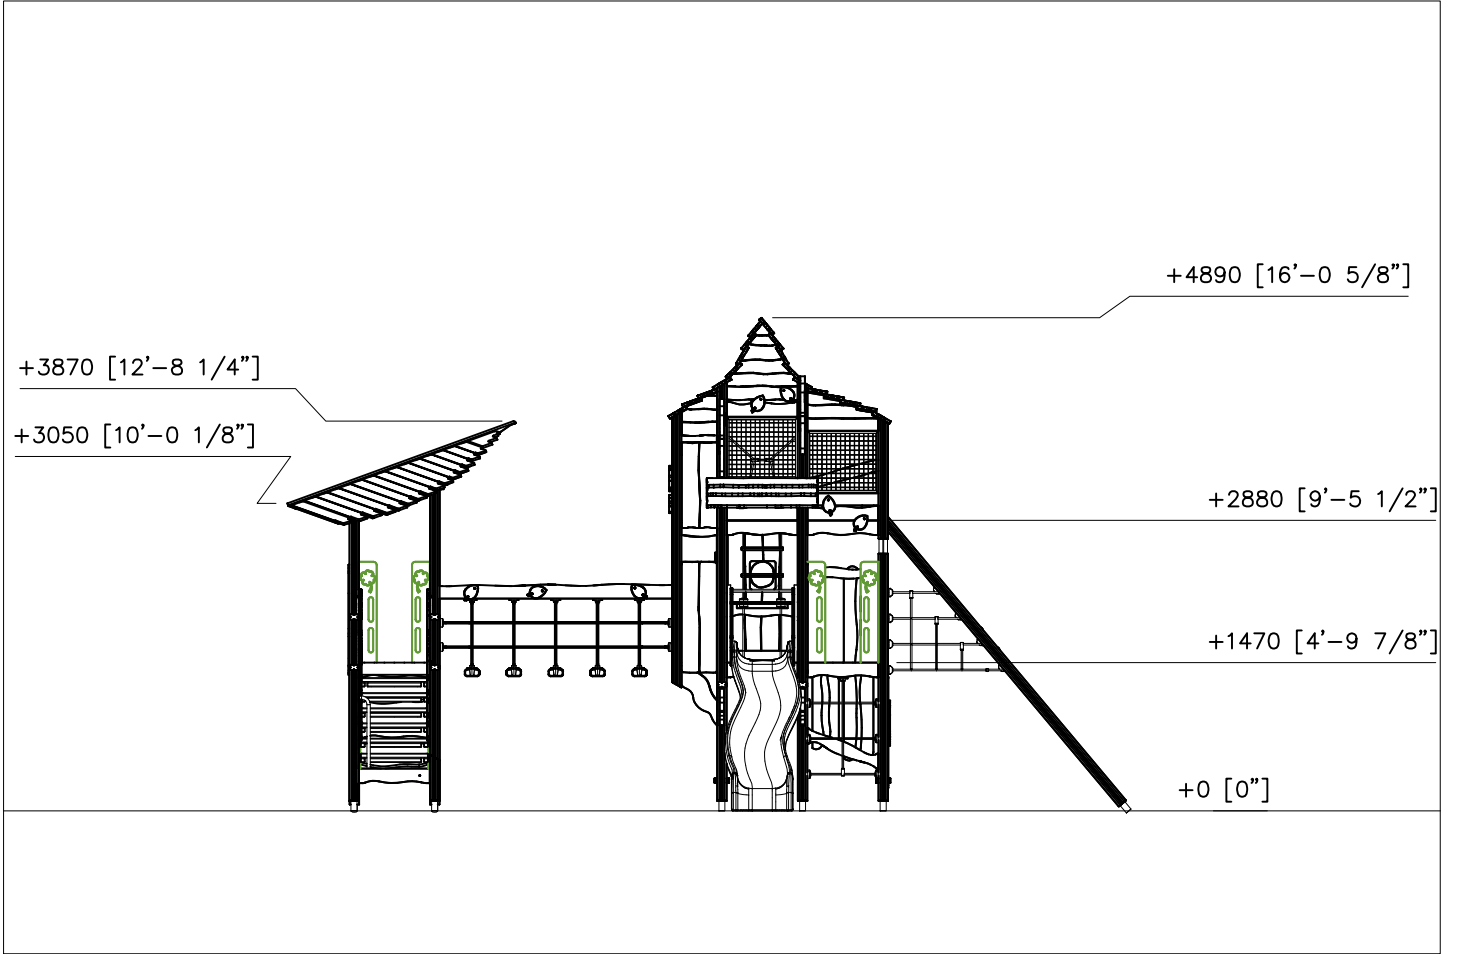

Use Zone 883 sq ft  
Max Fall Height 9'-5 1/2"

<p>DET 1</p>	<p>DET 2</p> <p>NOTE: Walls contain floor boom 705211. HUOM: Seinät sisältävät lattia puomin 705211.</p>	<p>DET 3</p>	<p>DET 4</p>
<p>DET 5</p>	<p>DET 6</p>	<p>DET 7</p>	<p>DET 8</p>
<p>DET 9</p> <p>Pre-drill hole. Ø6 ↓ 60</p>	<p>DET 10</p>	<p>DET 11</p>	<p>DET 12</p> <p>PRE-DRILL HOLE. Ø5 ↓ 40</p>
<p>DET 13</p>	<p>DET 14</p>	<p>DET 15</p>	<p>DET 16</p> <p>Line up edges</p>
<p>DET 18</p>	<p>DET 19</p>		