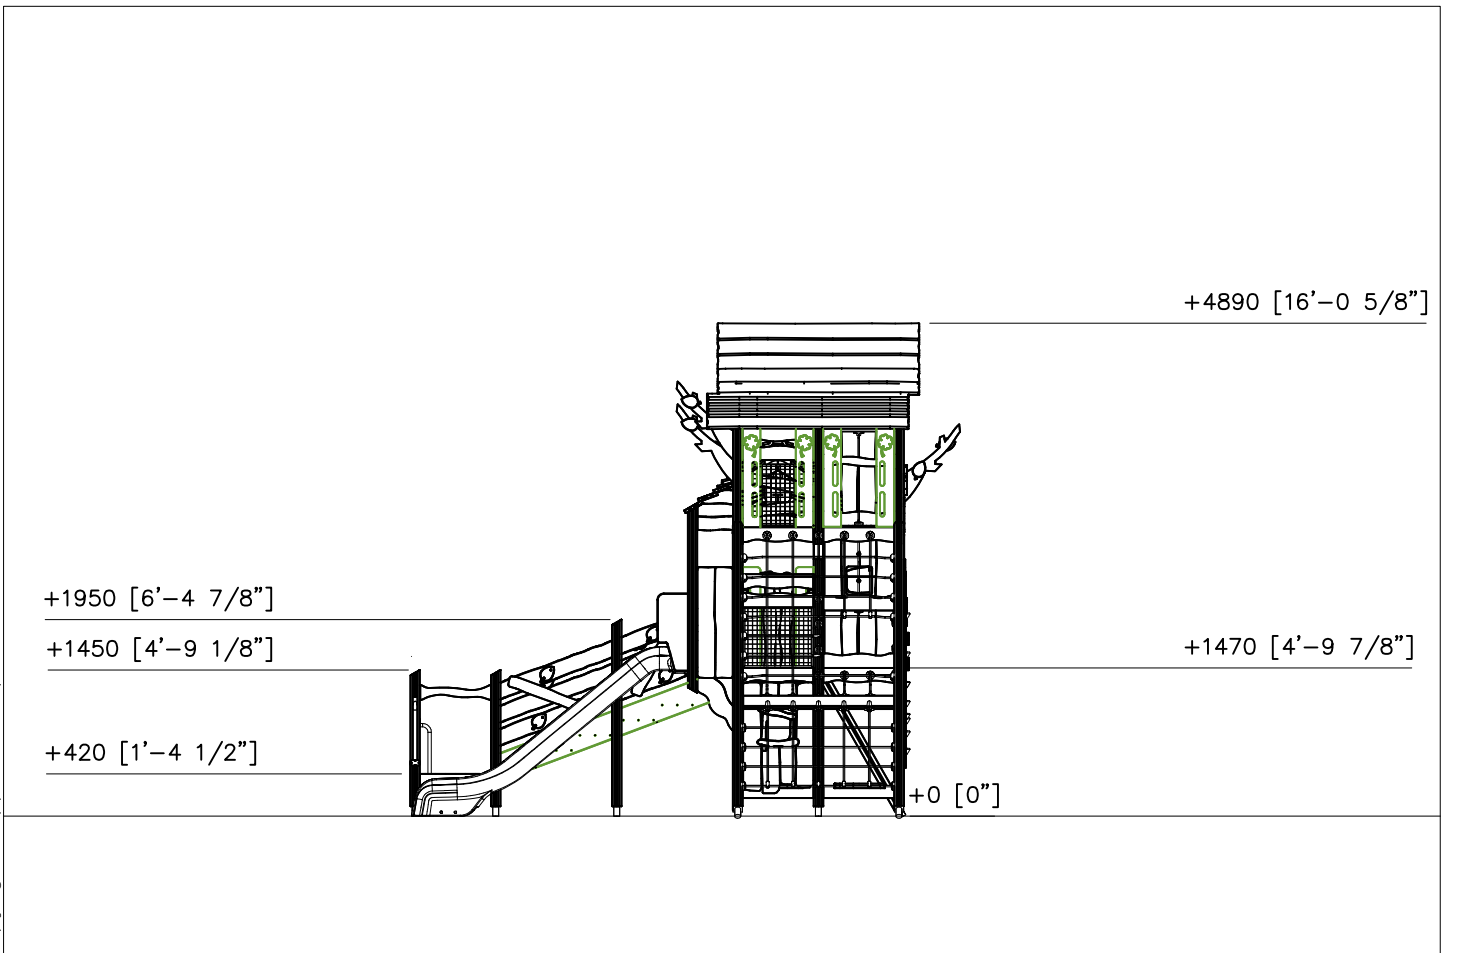

Use Zone 883 sq ft  
Max Fall Height 9'-5 1/2"

<p>DET 1</p>	<p>DET 2</p> <p>NOTE: Walls contain floor boom 705211. HUOM: Seinät sisältävät lattia puomin 705211.</p>	<p>DET 3</p>	<p>DET 4</p>
<p>DET 5</p>	<p>DET 6</p>	<p>DET 7</p>	<p>DET 8</p>
<p>DET 9</p> <p>Pre-drill hole. Ø6 ↓ 60</p>	<p>DET 10</p>	<p>DET 11</p>	<p>DET 12</p> <p>PRE-DRILL HOLE. Ø5 ↓ 40</p>
<p>DET 13</p>	<p>DET 14</p>	<p>DET 15</p>	<p>DET 16</p> <p>Line up edges</p>
<p>DET 18</p>	<p>DET 19</p>		