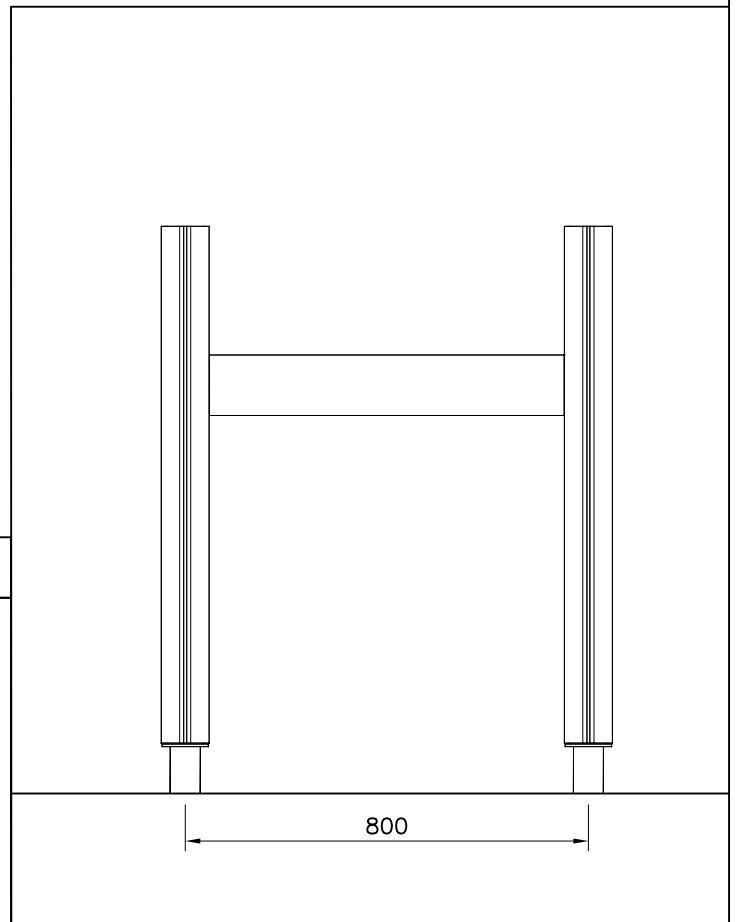

① 900240	PCS	② 980102	PCS
	12		14
Ø8x70		Ø5x40	

DET 1-3

FLOOR OPTIONS

  15x375x750	707327-701	BLUE
	707327-702	YELLOW
	707327-703	LIME
	707327-704	DARK GRAY
	707327-705	LIGHT GRAY
	707327-706	RED
	707327-707	GREEN
	707327-708	FUXIA

DET 1

DET 2

DET 3