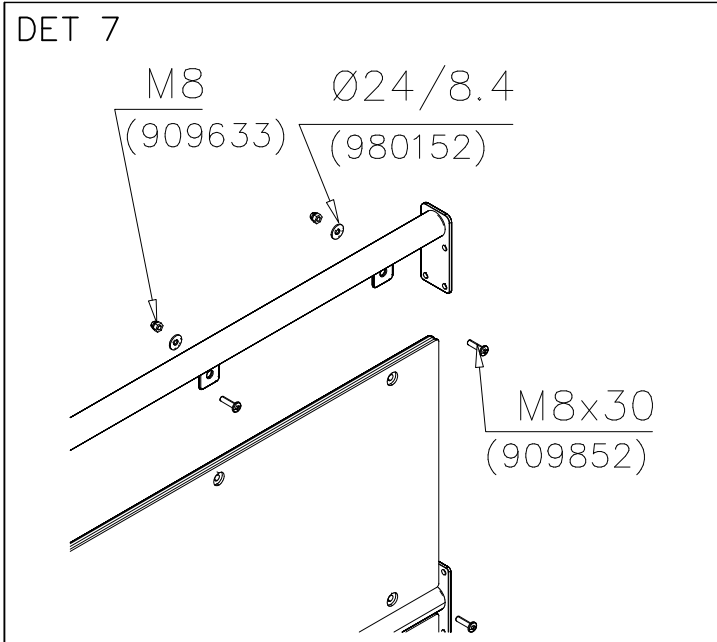

DET 52

DET 53

DET 54

DET 55

STEELNET Ø6 #150
(1400x2100)
Concrete
1500X2200X200 K30

NOTE!
HOX!

DET 56

DET 57

DET 58

DET 59

DET 1

DET 2

DET 3

DET 4

DET 5

DET 6