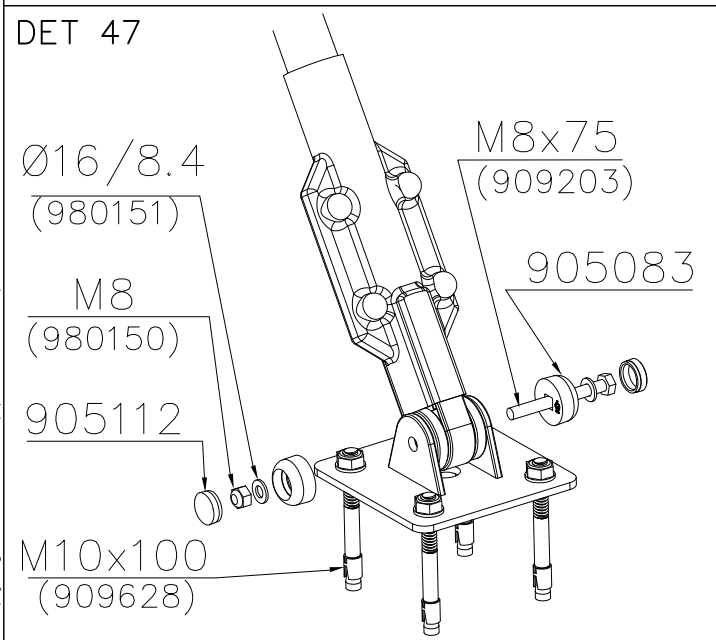

DET 49

LAPPSET SPORT

BASE

DATE: 15.8.2017

8(10)