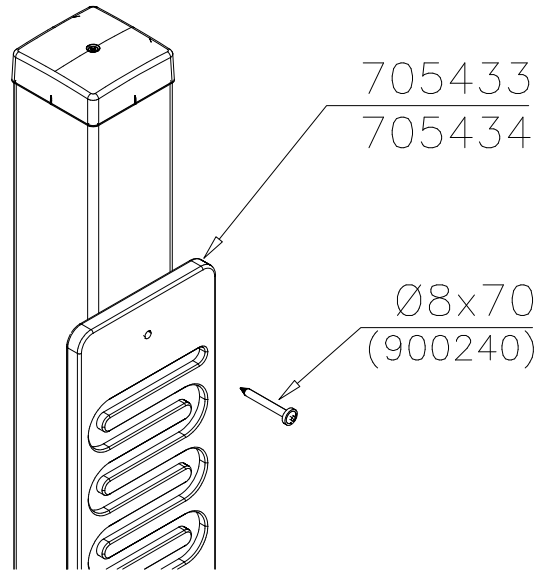

DET 19

DET 20

DET 21

DET 22

DET 23

DET 24