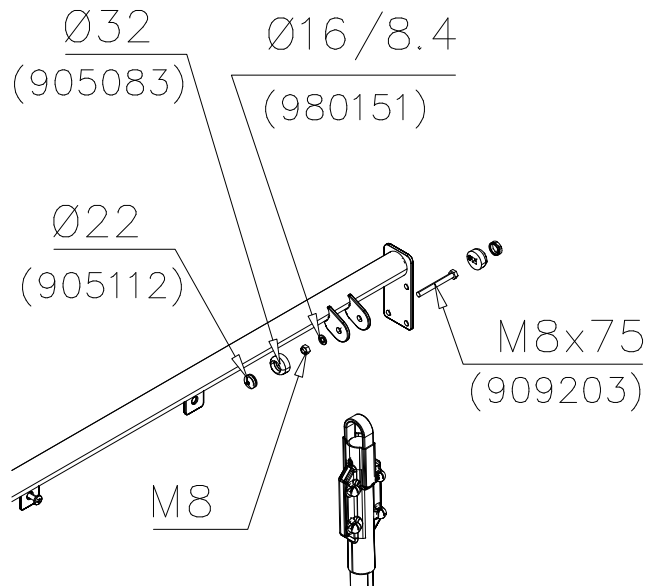

DET 19

DET 20

DET 21

DET 22

DET 23

DET 24