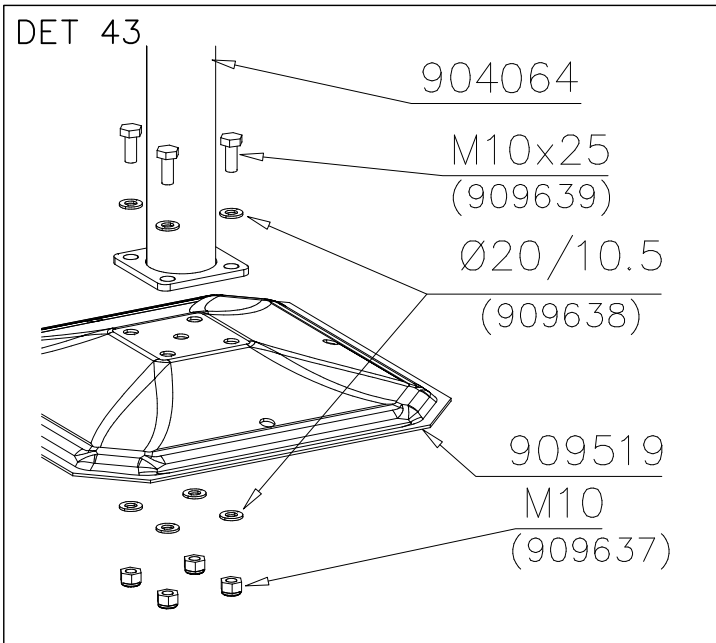

LAPPSET SPORT

BASE

DATE: 15.8.2017

8(10)