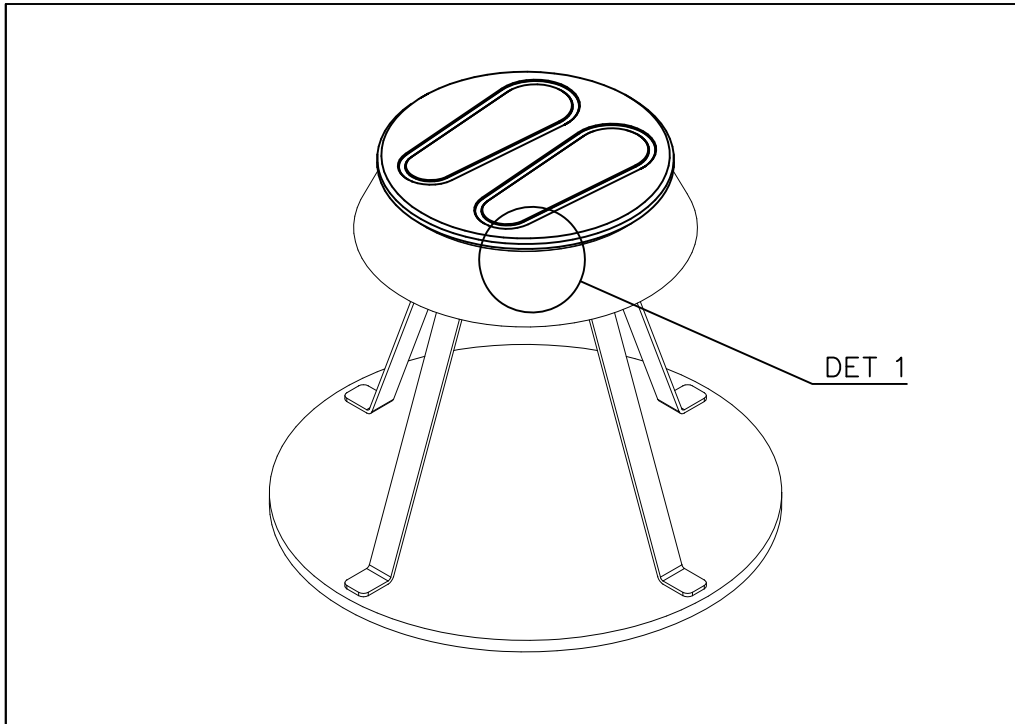

DET 1

DET 2

DET 3 OPTIO 1

DET 3 OPTIO 2 (WITH CONCRETE)

① 909629	PCS	② 909638	PCS
	4		4
M10x30		Ø20/10,5	
	PCS		PCS
	PCS		PCS

LAPPSET®
BETON FOUNDATION

FOOT

DATE: 27.10.2015