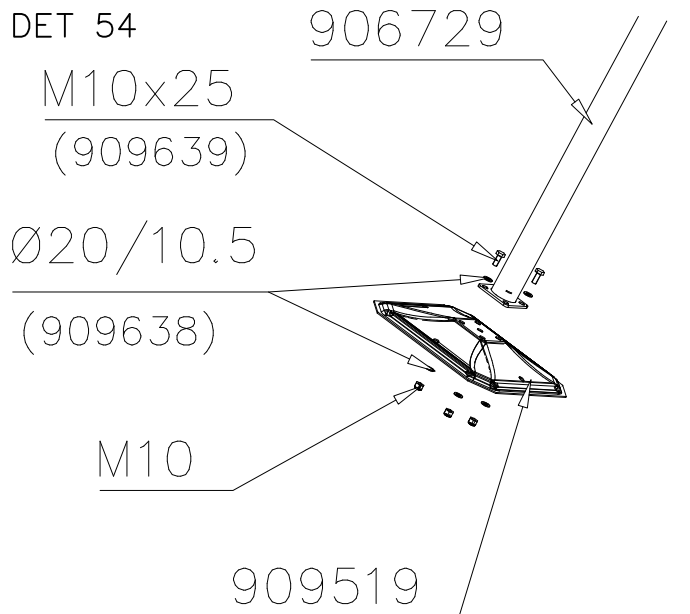

DET 42

LAPPSET SPORT

BASE

DATE: 15.8.2017

8(10)

DET 49

DET 50

DET 51

DET 52

DET 53

DET 54

DET 55

STEELNET Ø6 #150
(1400x2100)
Concrete
1500X2200X200 K30

NOTE!
HOX!

DET 56

DET 57