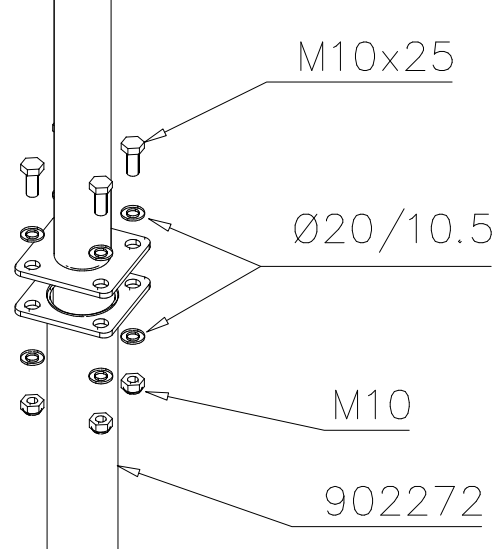

DET 52

DET 53

DET 54

DET 55

STEELNET Ø6 #150
(1400x2100)
Concrete
1500X2200X200 K30

NOTE!
HOX!

DET 56

DET 57

DET 58

DET 59

DET 1

DET 2

DET 3

DET 4

DET 5

DET 6