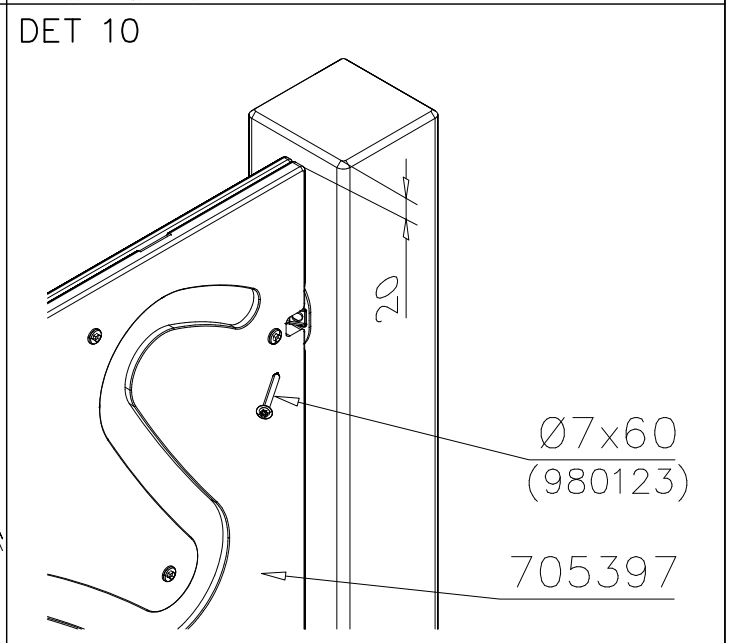

DET 52

DET 53

DET 54

DET 55

STEELNET Ø6 #150
(1400x2100)
Concrete
1500X2200X200 K30

NOTE!
HOX!

DET 56

DET 57

DET 58

DET 59

DET 1

DET 2

DET 3

DET 4

DET 5

DET 6