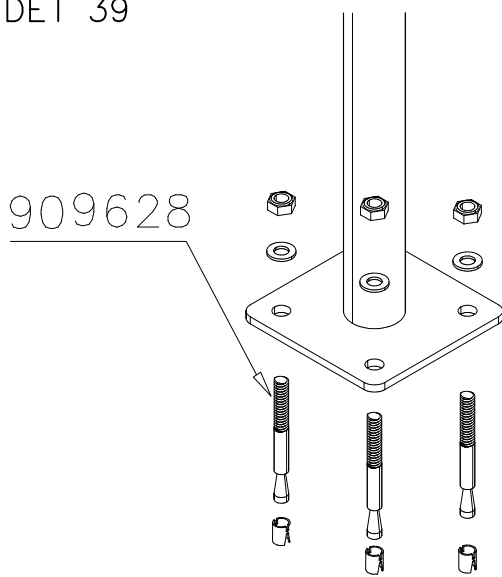

DET 34

DET 35

DET 36

DET 37

DET 38

DET 39

DET 40

DET 41

DET 52

DET 53

DET 54

DET 55

STEELNET Ø6 #150
(1400x2100)
Concrete
1500X2200X200 K30

NOTE!
HOX!

DET 56

DET 57