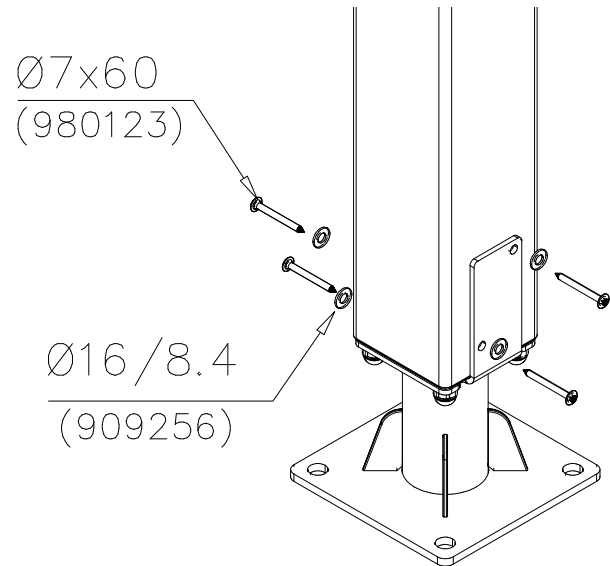

$\varnothing 16 \downarrow > 130$

DET 6