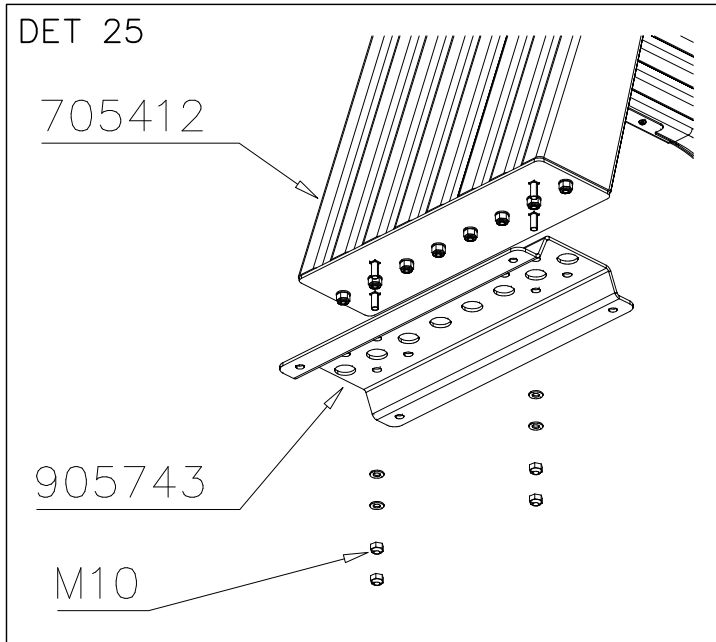

DET 14

DET 15

DET 16

DET 17

DET 18

DET 31

DET 32

DET 33

DET 52

DET 53

DET 54

DET 55

STEELNET Ø6 #150
(1400x2100)
Concrete
1500X2200X200 K30

NOTE!
HOX!

DET 56

DET 57