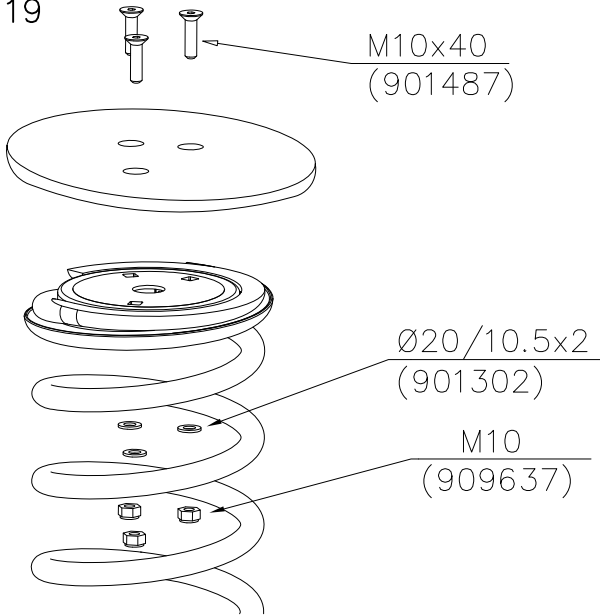

DET 19

DET 20

DET 21

DET 22

DET 23

DET 24