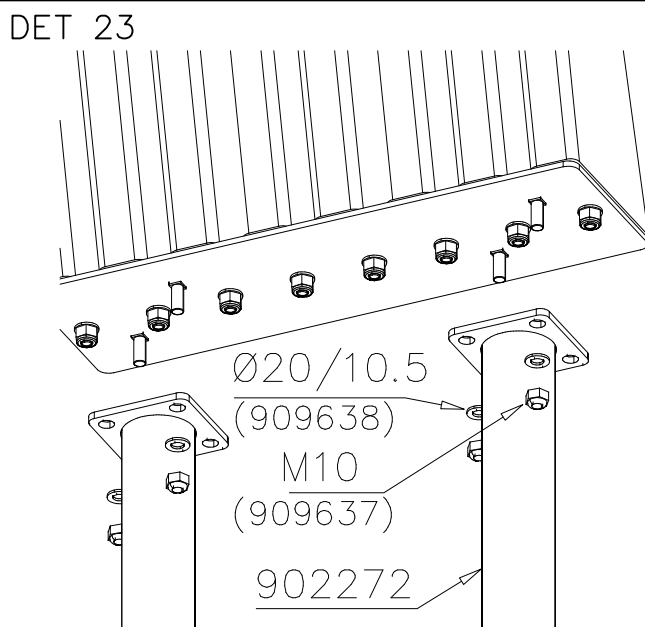

DET 14

DET 15

DET 16

DET 17

DET 18

DET 31

DET 32

DET 33

Product label is delivered by one of following ways:

1) Metal product label and screws

- Fasten the label with screws.

2) Label sticker

- Clean the painted metal or plywood surface from dirt and moisture. Fasten the sticker as shown in the figure 2.
- Note. Do not attach the sticker to rough surfaced laminate or painted wood.

La plaque d'informations produit est livrée sous l'une de ces 3 formes :

1) Plaque métallique et vis

- Fixez la plaque à l'aide des vis.

2) Etiquette autocollante

- Avant de coller l'étiquette, nettoyez le composant métallique peint ou la plaque de contreplaqué, de toute saleté. La surface doit être sèche (voir image 2).
- Attention, ne pas coller l'étiquette sur une surface lamellé-collée irrégulière ou sur du bois peint.