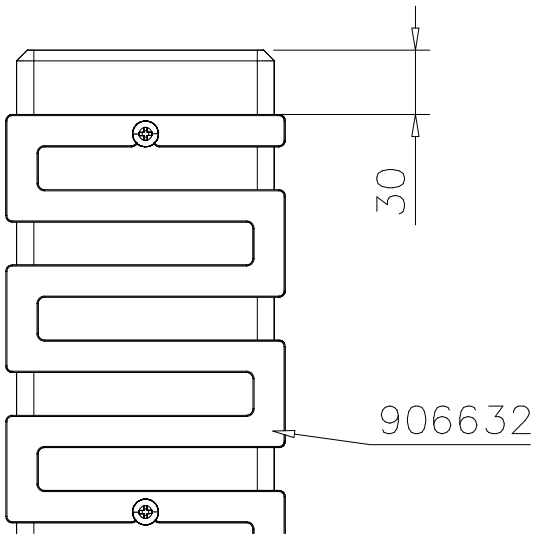

DET 41

DET 42

DET 55

DET 56

DET 57

DET 58

DET 59

DET 60

Tuotekyltti tulee tuotteen mukana yhdellä seuraavista tavoista:

1) Metallinen tuotekyltti ja kiinnitysruuvit

- Kiinnitä tuotekyltti ruuveilla tolppaan noin 2 metrin korkeuteen kuvan 1 mukaisesti.

2) Tuotekyltitarra