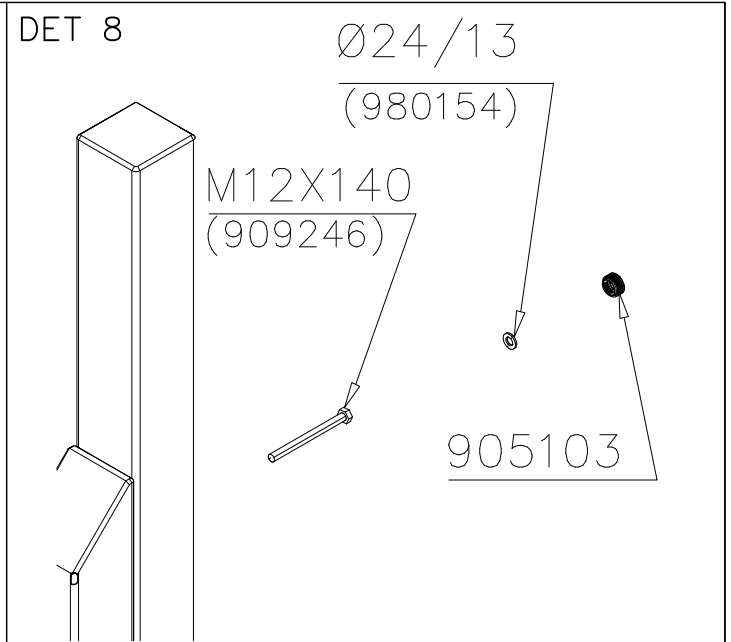

DET 52

DET 53

DET 54

DET 55

STEELNET Ø6 #150
(1400x2100)
Concrete
1500X2200X200 K30

NOTE!
HOX!

DET 56

DET 57

DET 58

DET 59

DET 1

DET 2

DET 3

DET 4

DET 5

DET 6