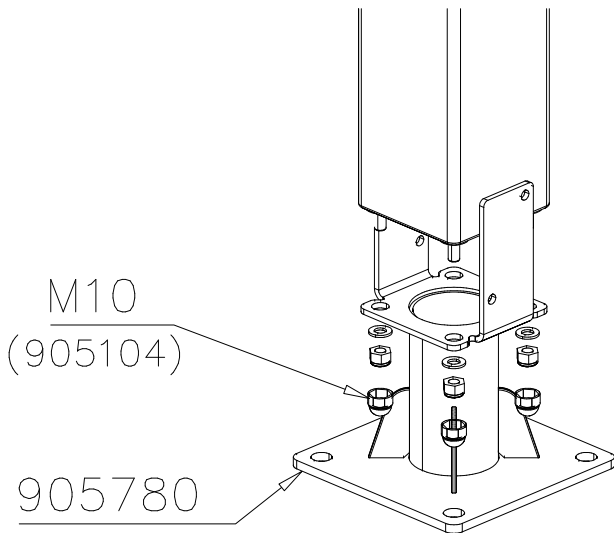

$\varnothing 16 \downarrow > 130$

DET 3