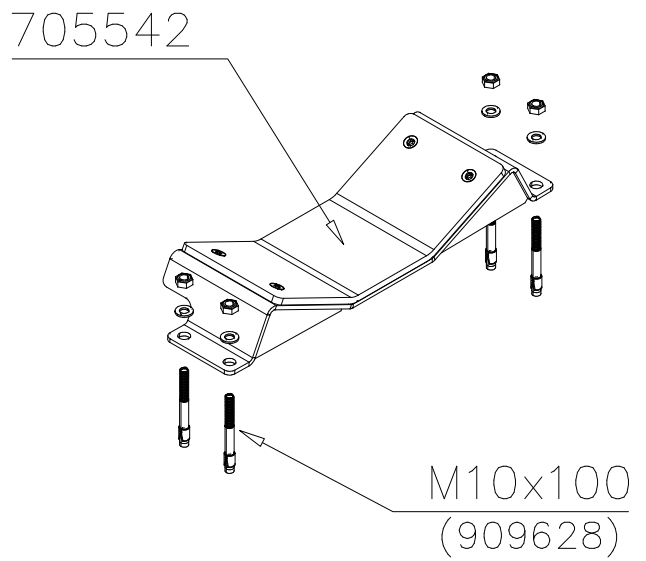

DET 34

DET 35

DET 36

DET 37

DET 38

DET 39

DET 40

DET 41

DET 52

DET 53

DET 54

DET 55

STEELNET Ø6 #150
(1400x2100)
Concrete
1500X2200X200 K30

NOTE!
HOX!

DET 56

DET 57