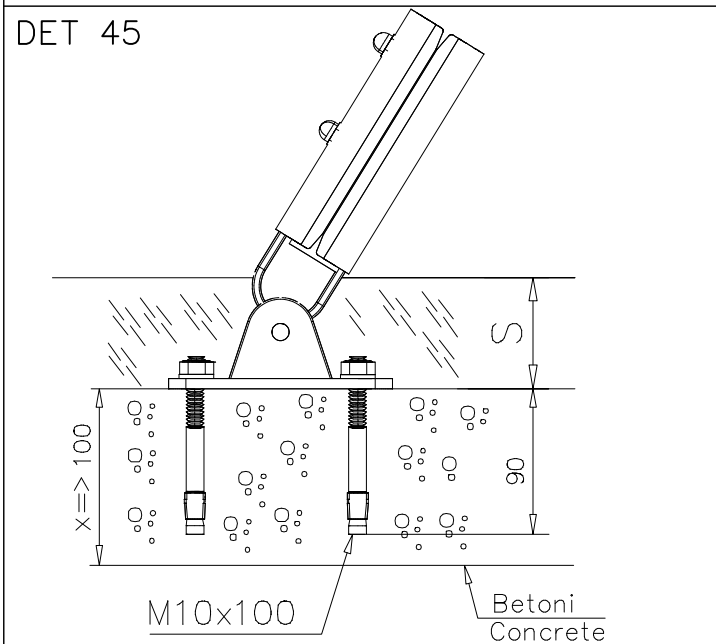

LAPPSET SPORT

BASE

DATE: 15.8.2017

8(10)