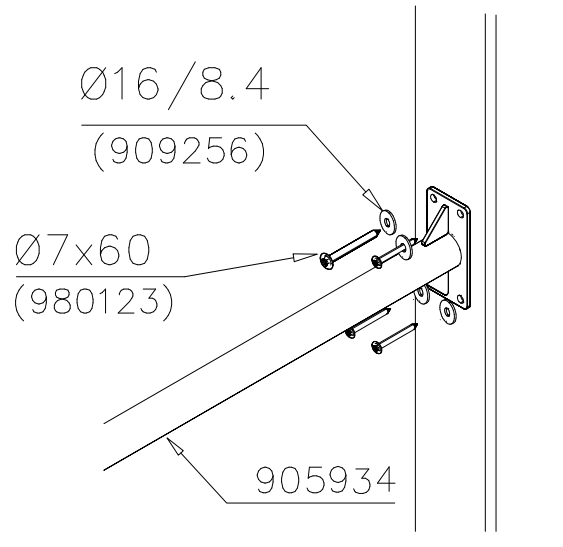

DET 52

DET 53

DET 54

DET 55

STEELNET Ø6 #150
(1400x2100)
Concrete
1500X2200X200 K30

NOTE!
HOX!

DET 56

DET 57

DET 58

DET 59

DET 1

DET 2

DET 3

DET 4

DET 5

DET 6