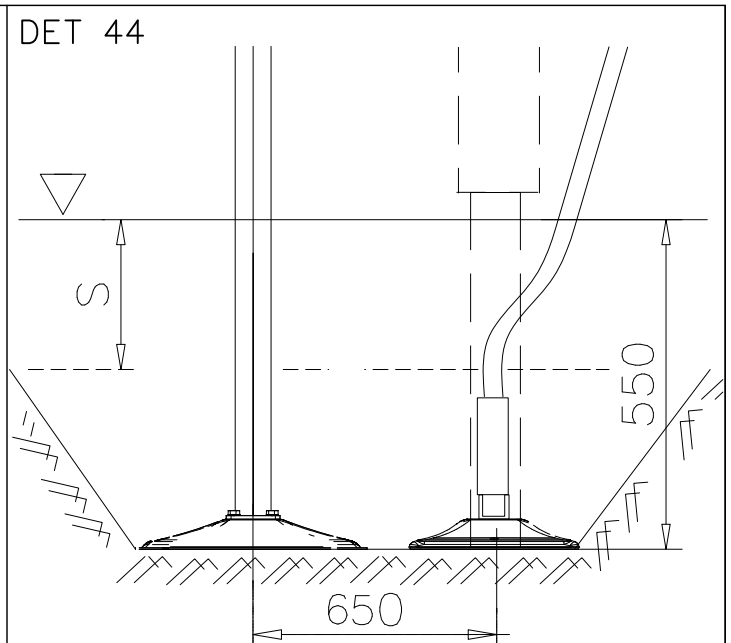

LAPPSET SPORT

BASE

DATE: 15.8.2017

8(10)