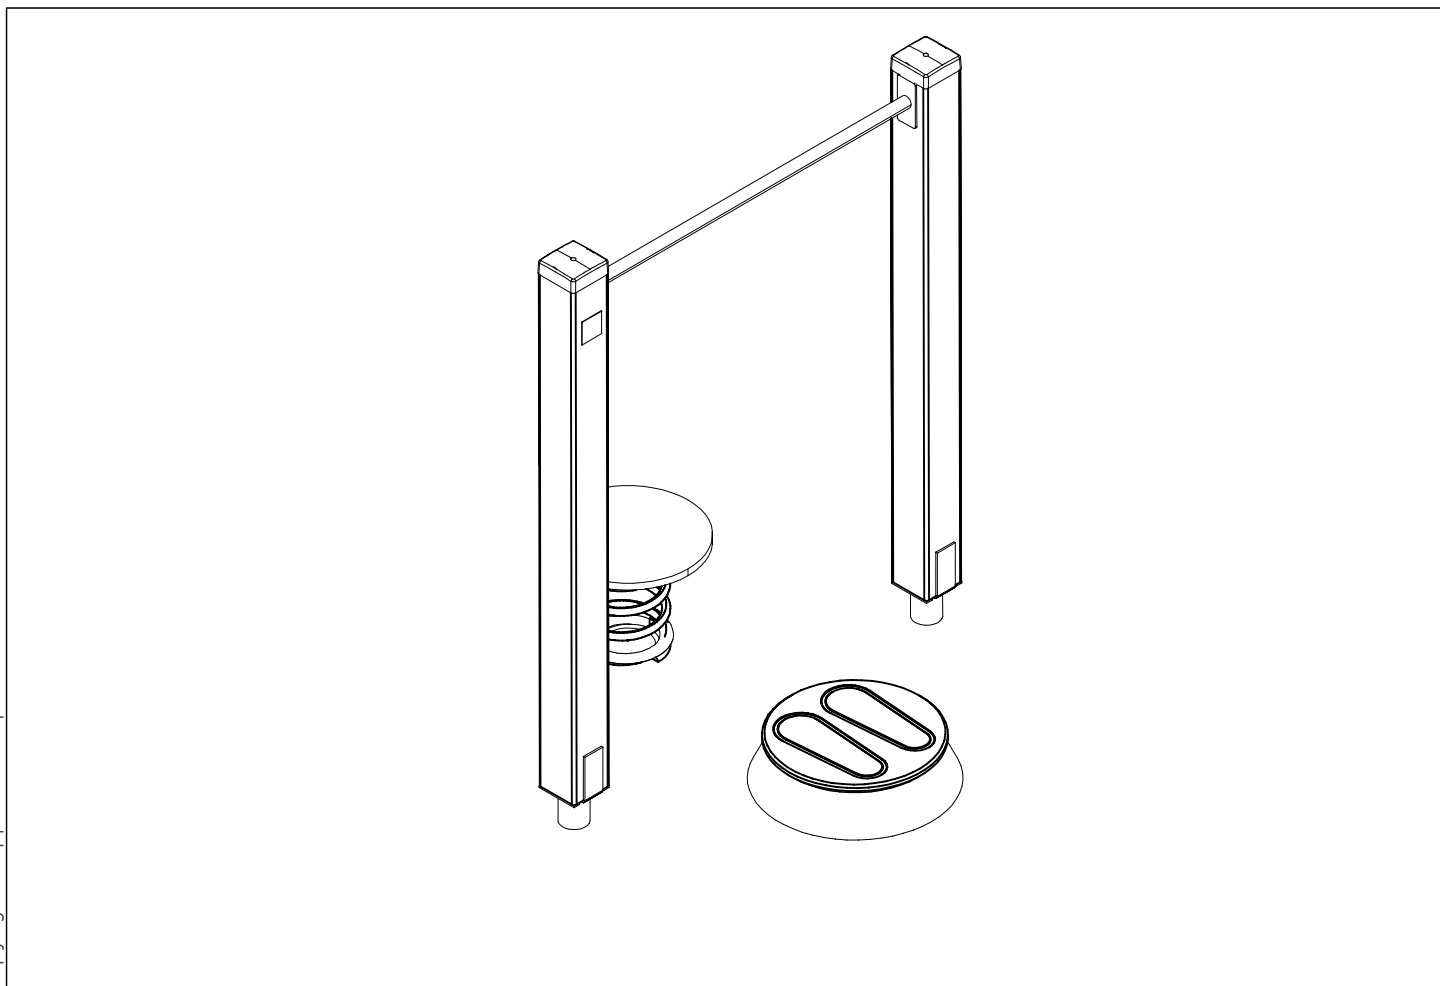

LAPPSET®

FINNO

A SENNUSOHJE
MONTERINGSANSVISNING
INSTALLATION INSTRUCTION
AUFBAUANLEITUNG
NOTICE D'INSTALLATION

DATE: 22.9.2022

Q14997-1

DATE: 22.9.2022

702286	PCS	705101	PCS	705345-603	PCS	705432-704	PCS	707886	PCS	707895	PCS
	1		2		2		1		1		1
65x65				118x118x1520		19xØ400					
905104	PCS	905761	PCS	905830	PCS	905838-216	PCS	906316	PCS	908474-205	PCS
	8		2		2		1		1		1
M10		120x120x700		123x123x40		L 1060		20x200x300		DEEP	
909256	PCS	980104	PCS	980114	PCS	980123	PCS		PCS		PCS
	8		2		4		16				
Ø16/8.4		Ø5x90		Ø4x20		Ø7x60					
	PCS		PCS		PCS		PCS		PCS		PCS
	PCS		PCS		PCS		PCS		PCS		PCS
	PCS		PCS		PCS		PCS		PCS		PCS