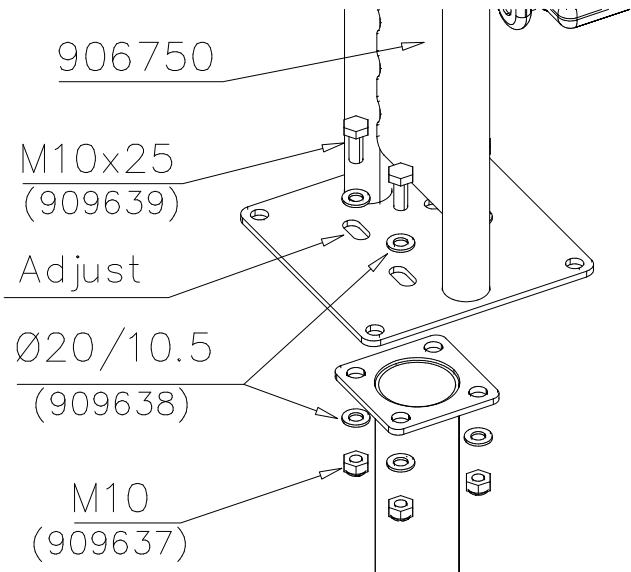

DET 52

DET 53

DET 54

DET 55

STEELNET Ø6 #150
(1400x2100)
Concrete
1500X2200X200 K30

NOTE!
HOX!

DET 56

DET 57