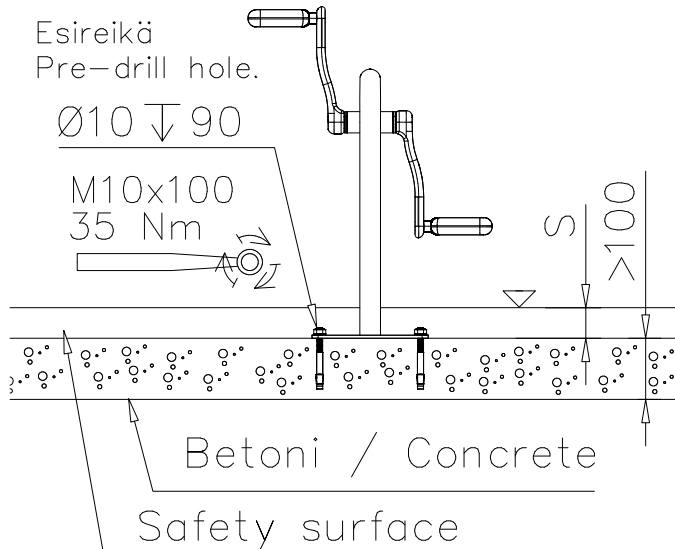

STEELNET Ø6 #150
(1400x2100)
Concrete
1500X2200X200 K30

NOTE!
HOX!

DET 56

DET 58