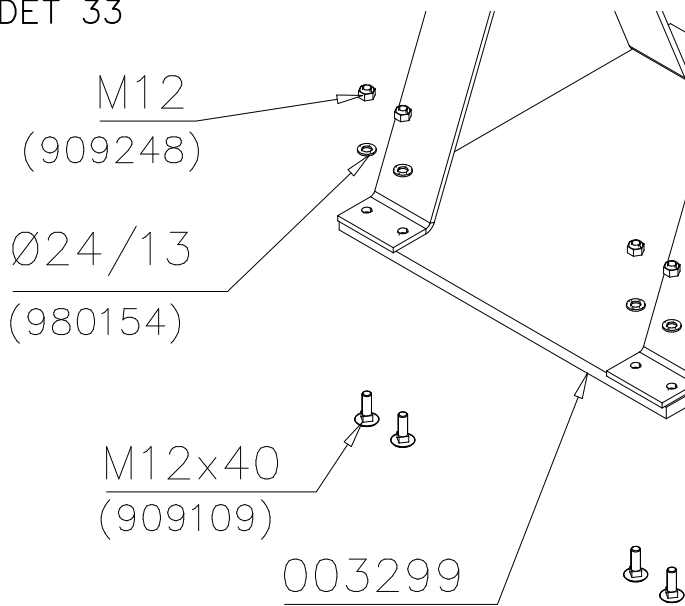

DET 14

DET 15

DET 16

DET 17

DET 18

DET 31

DET 32

DET 33

DET 52

DET 53

DET 54

DET 55

STEELNET Ø6 #150
(1400x2100)
Concrete
1500X2200X200 K30

NOTE!
HOX!

DET 56

DET 57