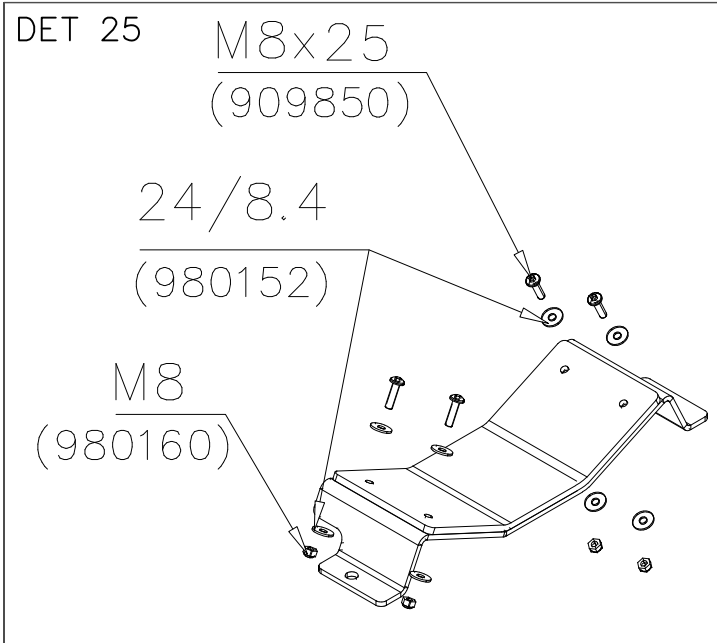

DET 52

DET 53

DET 54

DET 55

STEELNET Ø6 #150
(1400x2100)
Concrete
1500X2200X200 K30

NOTE!
HOX!

DET 56

DET 57

DET 19

DET 20

DET 21

DET 22

DET 23

DET 24

DET 31

DET 32