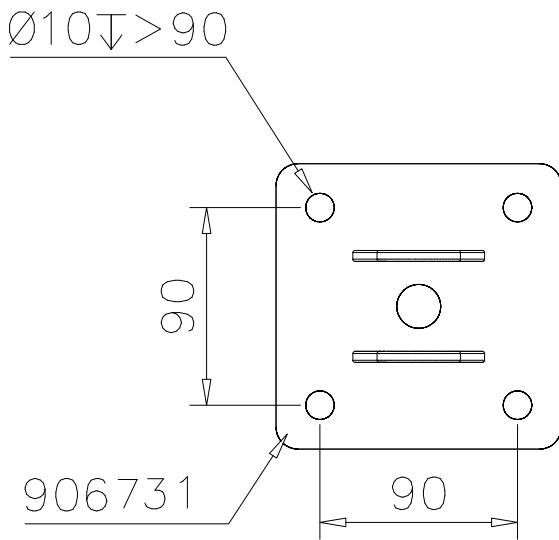

DET 52

DET 53

DET 54

DET 55

STEELNET Ø6 #150
(1400x2100)
Concrete
1500X2200X200 K30

NOTE!
HOX!

DET 56

DET 57