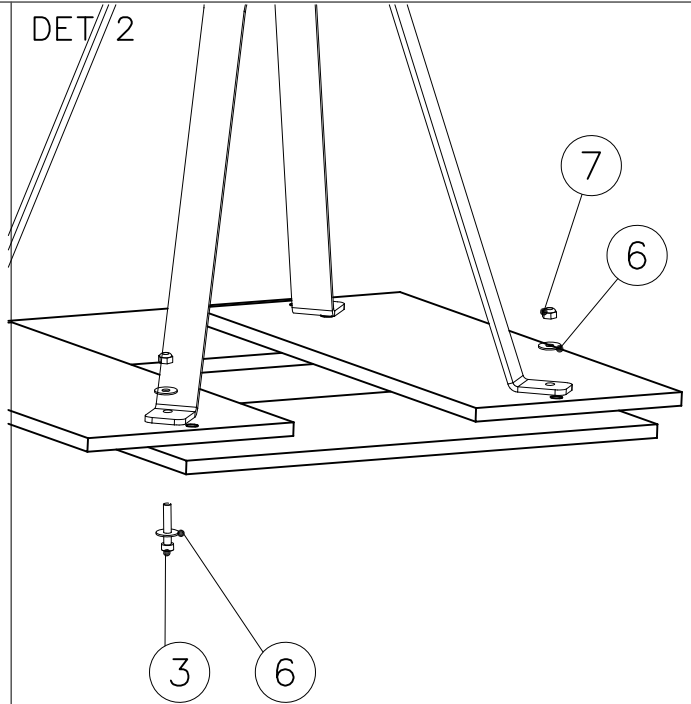

DET 1

DET 2

DET 3 OPTIO 1

DET 3 OPTIO 2 (WITH CONCRETE)

① 909629	PCS	② 909638	PCS
	4		4
M10x30		Ø20/10,5	
	PCS		PCS
	PCS		PCS

LAPPSET®
BETON FOUNDATION

FOOT

DATE: 27.10.2015