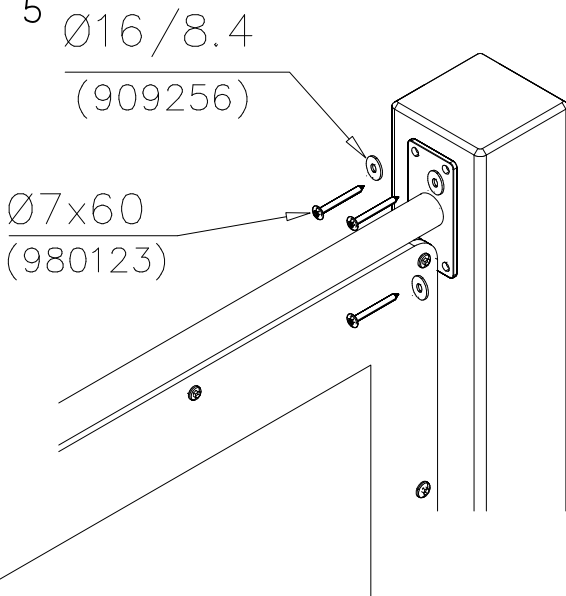

DET 52

DET 53

DET 54

DET 55

STEELNET Ø6 #150
(1400x2100)
Concrete
1500X2200X200 K30

NOTE!
HOX!

DET 56

DET 57

DET 58

DET 59

DET 1

DET 2

DET 3

DET 4

DET 5

DET 6