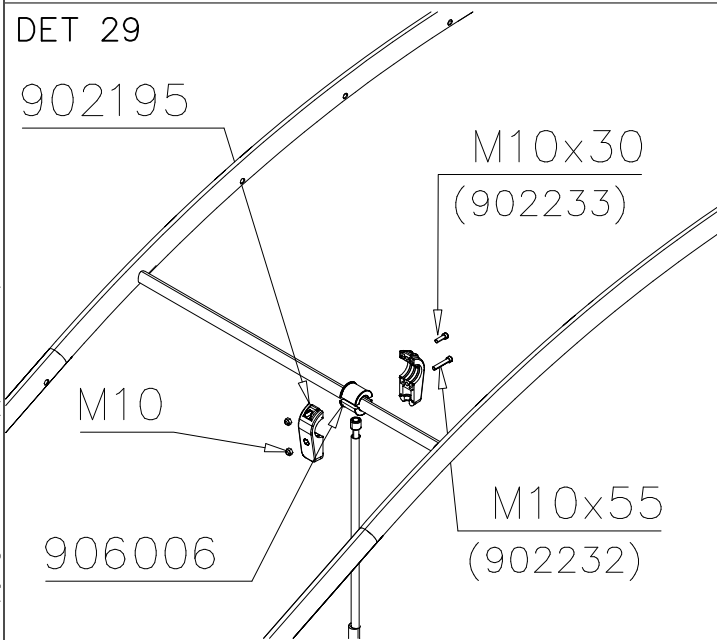

DET 52

DET 53

DET 54

DET 55

STEELNET Ø6 #150
(1400x2100)
Concrete
1500X2200X200 K30

NOTE!
HOX!

DET 56

DET 57

DET 19

DET 20

DET 21

DET 22

DET 23

DET 24

DET 31

DET 32