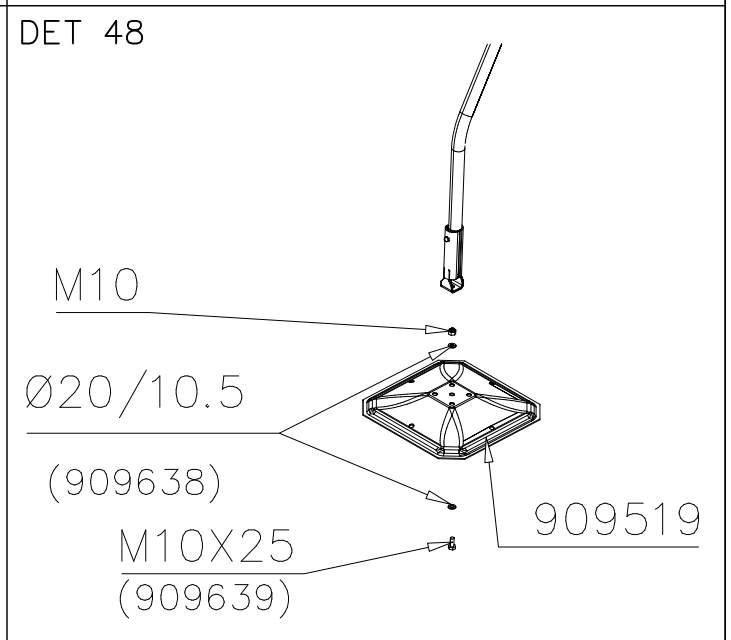

DET 50

LAPPSET SPORT

BASE

DATE: 15.8.2017

8(10)