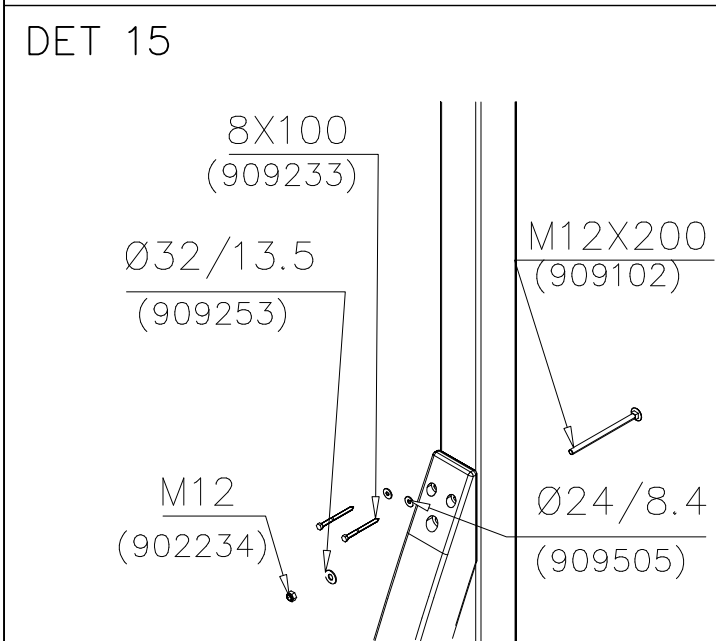

DET 52

DET 53

DET 54

DET 55

STEELNET Ø6 #150
(1400x2100)
Concrete
1500X2200X200 K30

NOTE!
HOX!

DET 56

DET 57

DET 58

DET 59

DET 1

DET 2

DET 3

DET 4

DET 5

DET 6