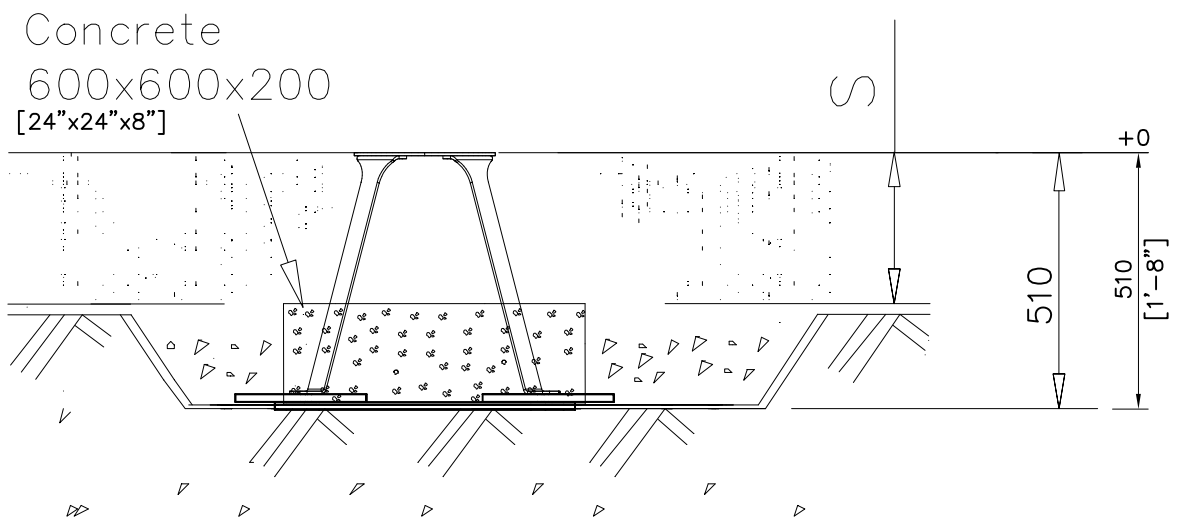

DET 1

DET 2

DET 3 OPTIO 1

DET 3 OPTIO 2 (WITH CONCRETE)

① 909629	PCS	② 909638	PCS
	4		4
M10x30		Ø20/10,5	
	PCS		PCS
	PCS		PCS

LAPPSET®
BETON FOUNDATION

FOOT

DATE: 27.10.2015