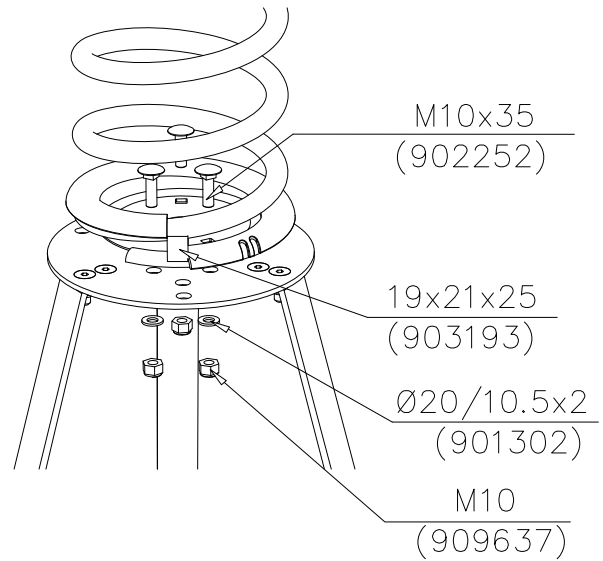

DET 19

DET 20

DET 21

DET 22

DET 23

DET 24