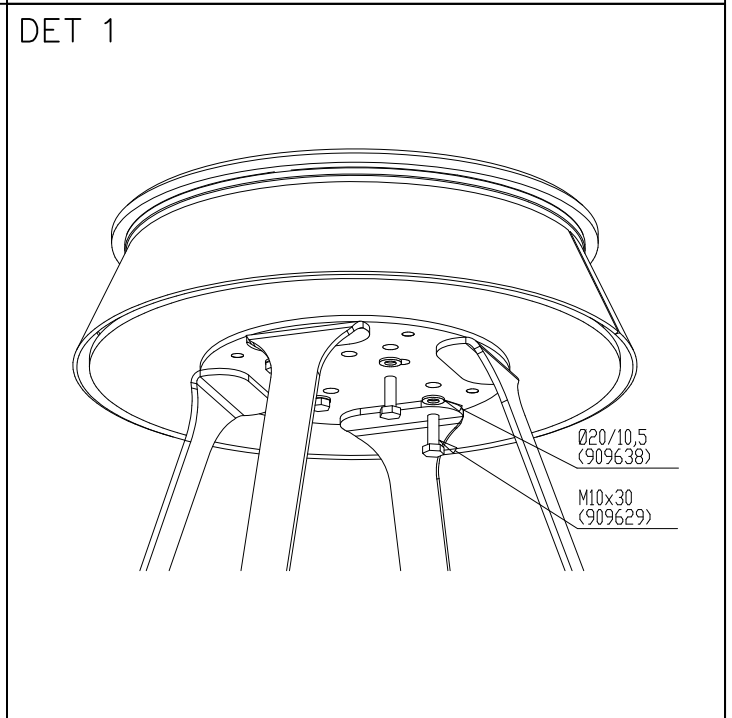

DET 1

DET 2

DET 3 OPTIO 1

DET 3 OPTIO 2 (WITH CONCRETE)

① 909629	PCS	② 909638	PCS
	4		4
M10x30		Ø20/10,5	
	PCS		PCS
	PCS		PCS

LAPPSET®
BETON FOUNDATION

FOOT

DATE: 27.10.2015