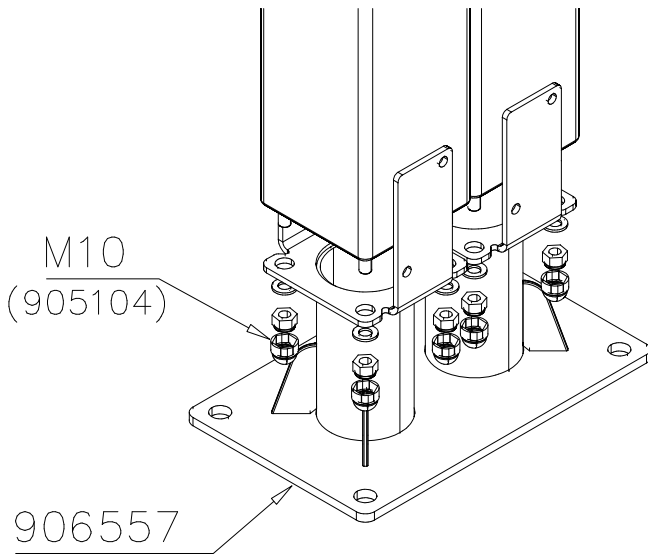

DET 15

DET 17