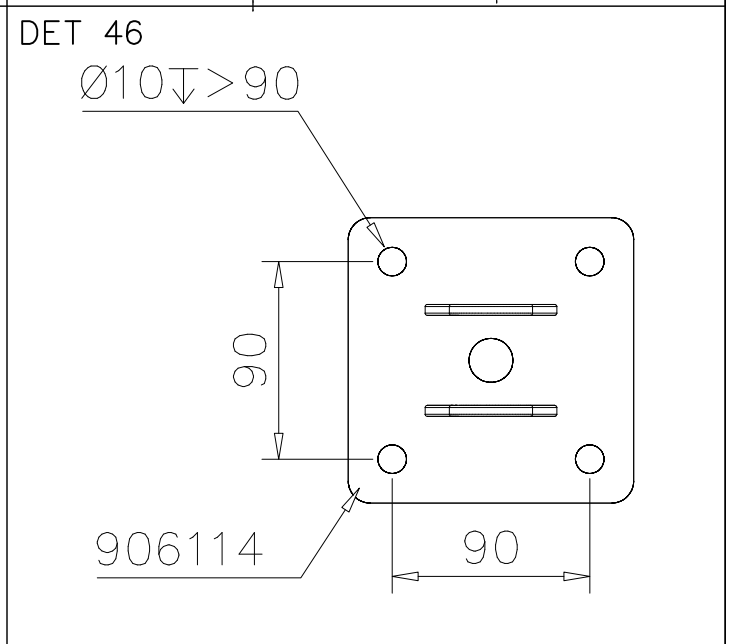

LAPPSET SPORT

BASE

DATE: 15.8.2017

8(10)