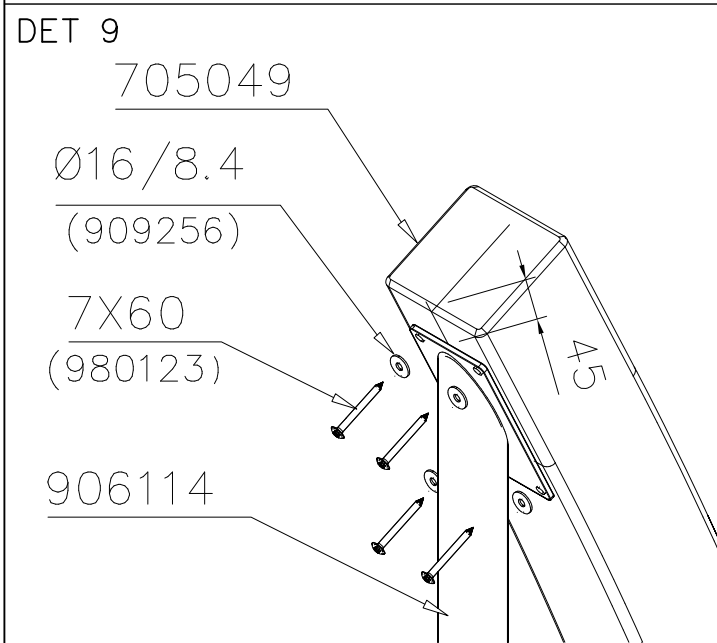

DET 52

DET 53

DET 54

DET 55

STEELNET Ø6 #150
(1400x2100)
Concrete
1500X2200X200 K30

NOTE!
HOX!

DET 56

DET 57

DET 58

DET 59

DET 1

DET 2

DET 3

DET 4

DET 5

DET 6