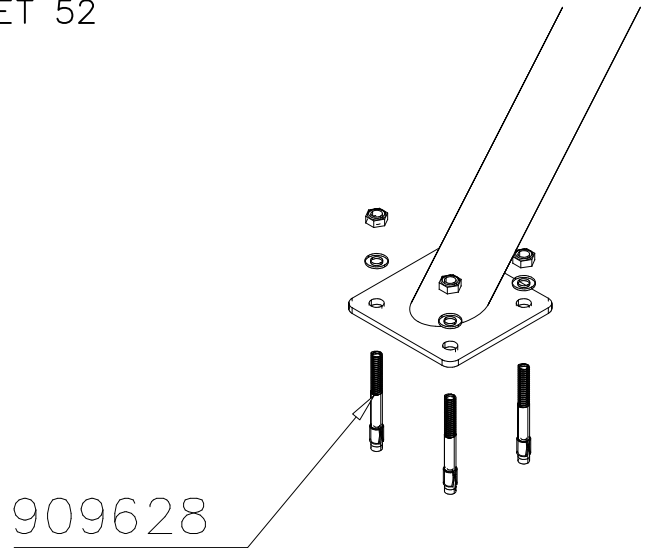

DET 52

DET 53

DET 54

DET 55

STEELNET Ø6 #150
(1400x2100)
Concrete
1500X2200X200 K30

NOTE!
HOX!

DET 56

DET 57