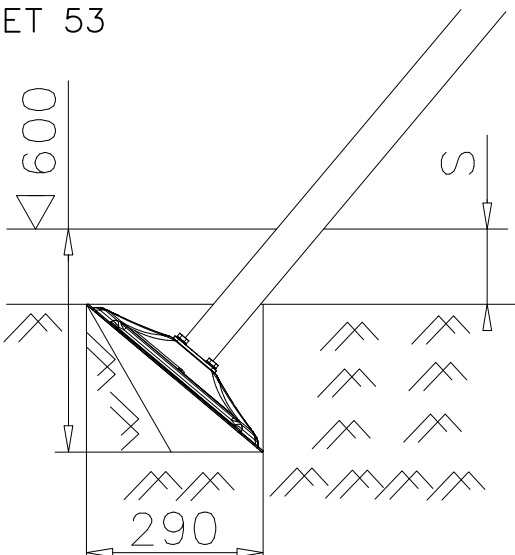

DET 52

DET 53

DET 54

DET 55

STEELNET Ø6 #150
(1400x2100)
Concrete
1500X2200X200 K30

NOTE!
HOX!

DET 56

DET 57