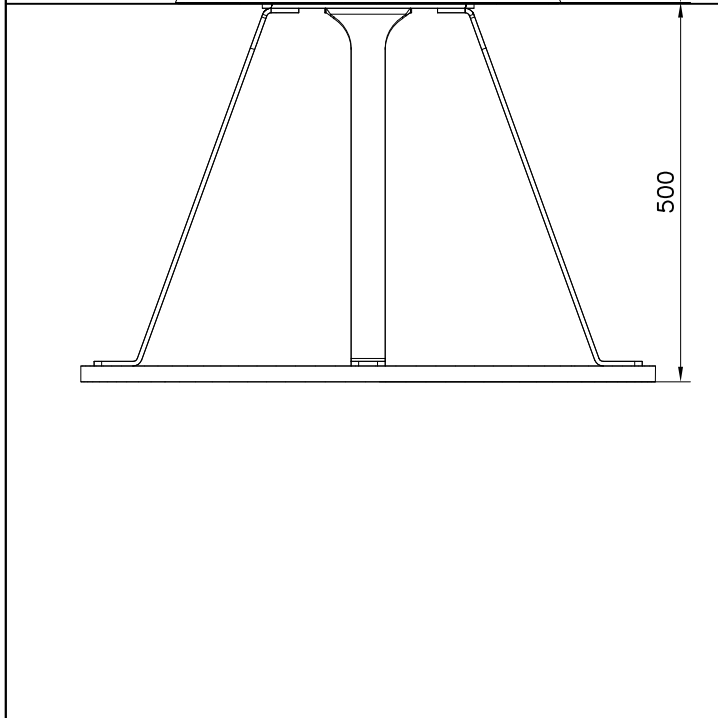

DET 1

DET 2

DET 3 OPTIO 1

DET 3 OPTIO 2 (WITH CONCRETE)

① 909629	PCS	② 909638	PCS
	4		4
M10x30		Ø20/10,5	
	PCS		PCS
	PCS		PCS

LAPPSET®
BETON FOUNDATION

FOOT

DATE: 27.10.2015