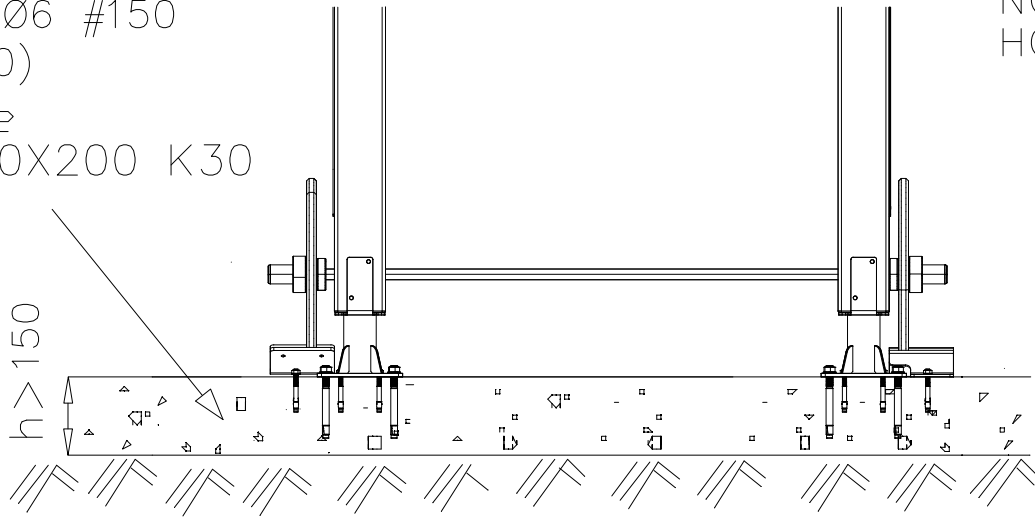

DET 52

DET 53

DET 54

DET 55

STEELNET Ø6 #150
(1400x2100)
Concrete
1500X2200X200 K30

NOTE!
HOX!

DET 56

DET 57