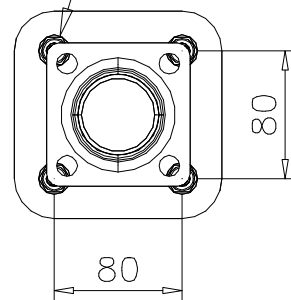

SURFACE FOUNDATION

Pre-drill hole
 $\varnothing 10 \downarrow 90$ (x4)