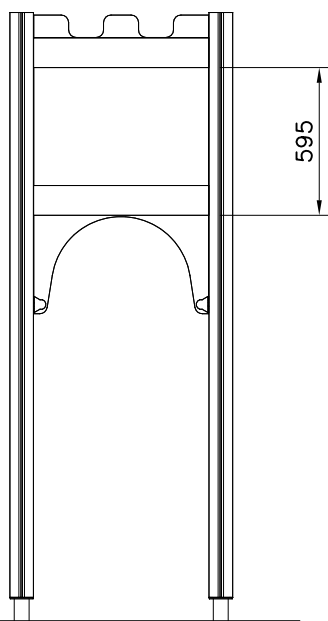

DET 2

① 903215	PCS	② 909852	PCS
	2		2
		M8x30	
③ 909256	PCS	④ 909633	PCS
	4		2
Ø16/8.4x1.6		M8	
⑤ 980123	PCS	⑥ 980128	PCS
	2		6
Ø7x60		Ø7x40	

COLOR OPTIONS

- 605 DARK GRAY
- 606 LIGHT GRAY
- 607 RED
- 608 BLUE
- 610 YELLOW
- 611 LIME
- 609 GREEN
- 612 FUXIA