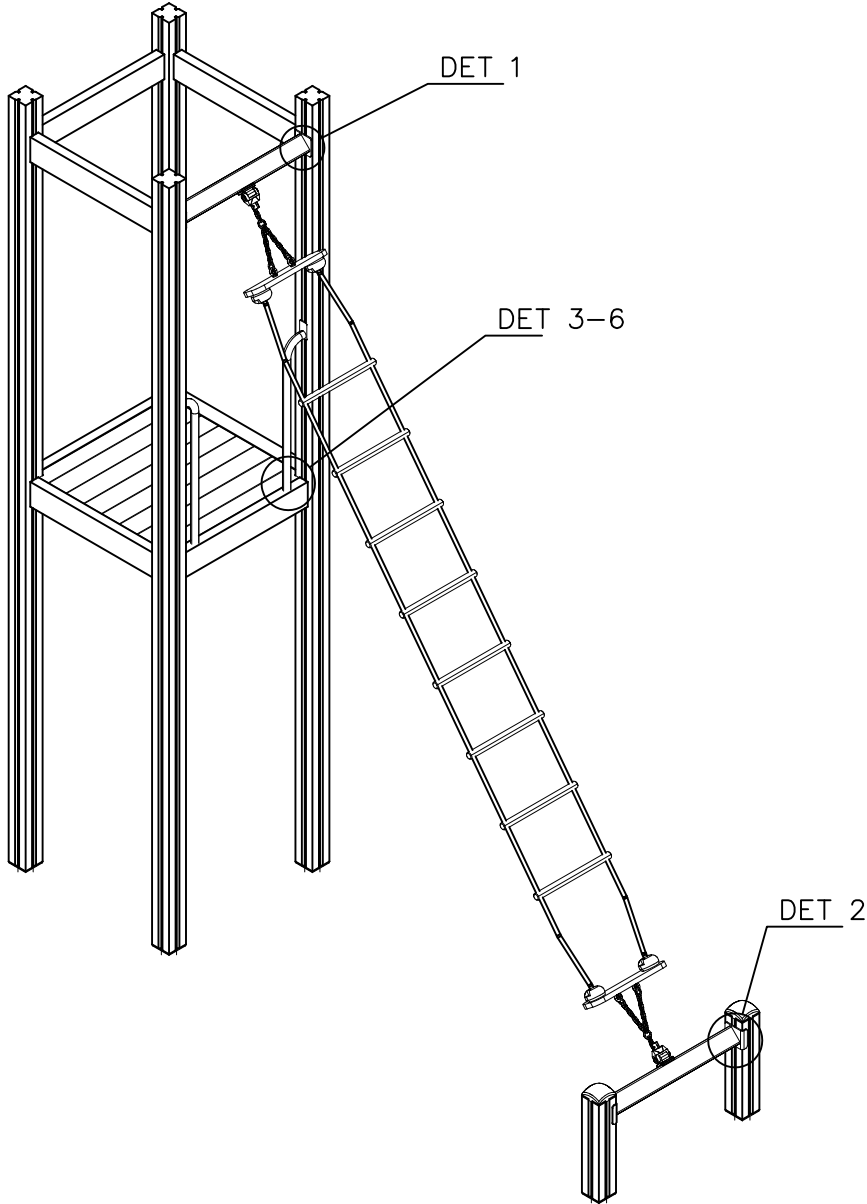

LAPPSET® FASTENER KIT

707652

DATE: 23.3.2016

1(4)

① 900240	PCS	② 900727	PCS
	10		2
Ø8x70		M10x80	
	PCS		PCS
	PCS		PCS
	PCS		PCS
	PCS		PCS
○ 707113	PCS	○ 904904	PCS
	1		2
○ 907688	PCS	○ 908226	PCS
	2		2
40x765x114		90x96,5x704	
	PCS		PCS