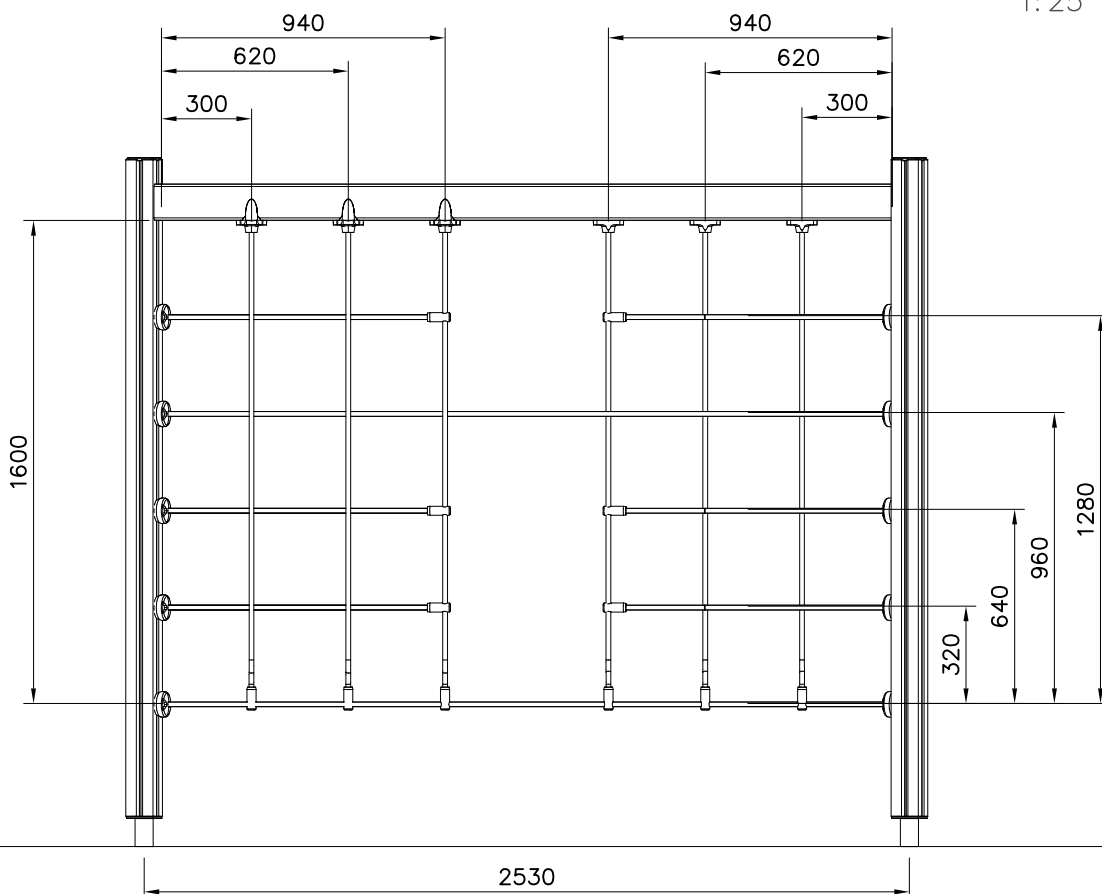

WALL OPTIONS

707470

1200x702

DET 1

DET 2

DET 3

① 705372	PCS	② 900240	PCS
	1		20
1600x2440		Ø8x70	
③ 980128	PCS	④ 980123	PCS
	6		12
Ø7x40		Ø7x60	
	PCS		PCS
	PCS		PCS

1:25