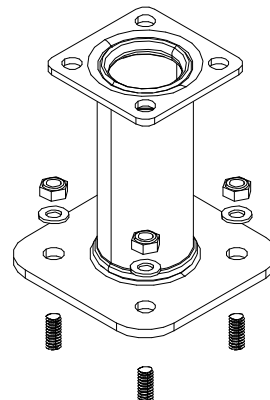

SURFACE FOUNDATION