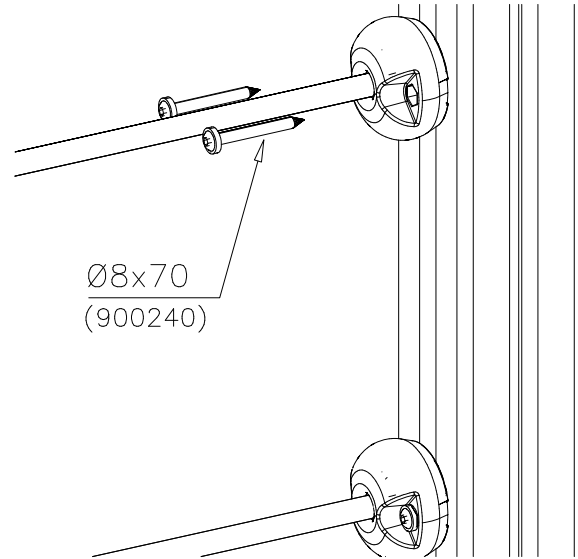

INFO:

Asennusmitta /
 Installation
 dimension

BOOM

① 707530	PCS	② 900240	PCS
	1		24
755x2355		Ø8x70	
③ 909867	PCS	④ 980150	PCS
	4		10
M8x70		M8	
	PCS		PCS
	PCS		PCS

1:25

NET OPTIONS

707530

755x2355