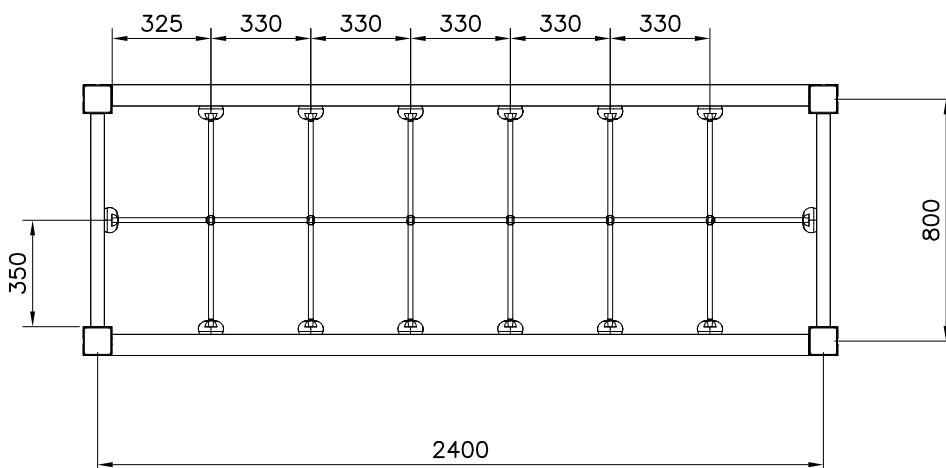

INFO:

Asennusmitta /
 Installation
 dimension

BOOM

① 707530	PCS	② 900240	PCS
	1		24
755x2355		Ø8x70	
③ 909867	PCS	④ 980150	PCS
	4		10
M8x70		M8	
	PCS		PCS
	PCS		PCS

1:25

NET OPTIONS

707530

755x2355