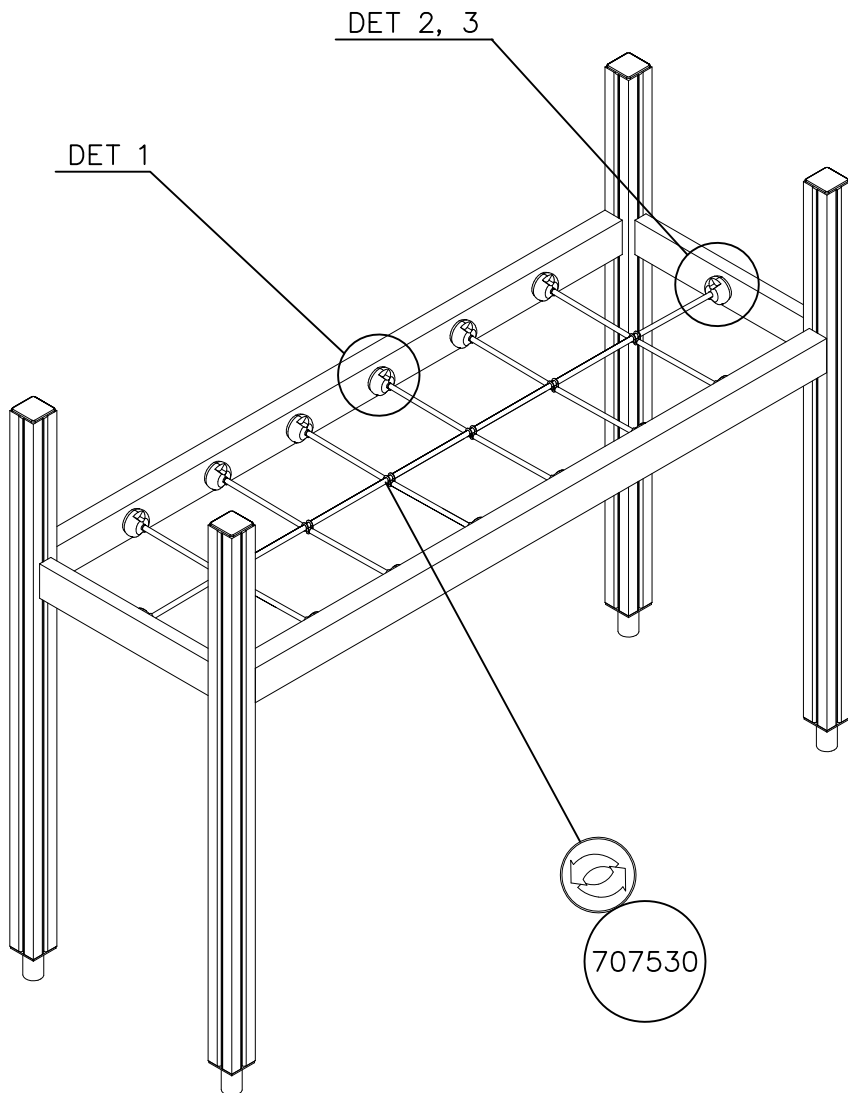

INFO:

Asennusmitta /
 Installation
 dimension

BOOM

① 707530	PCS	② 900240	PCS
	1		24
755x2355		Ø8x70	
③ 909867	PCS	④ 980150	PCS
	4		10
M8x70		M8	
	PCS		PCS
	PCS		PCS

1:25

NET OPTIONS

707530

755x2355