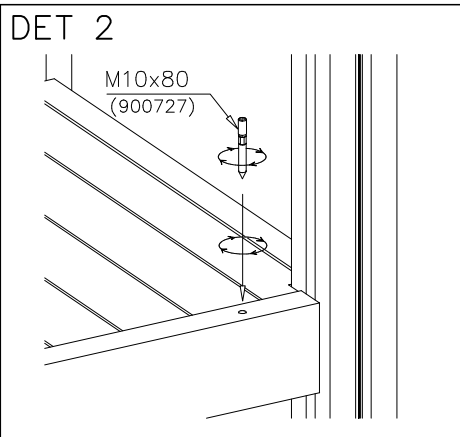

WALL OPTIONS

707462

1200x702

707463

1200x702

DET 1

① 900240  Ø8x70	PCS 1	② 900727  M10x80	PCS 1
	PCS		PCS
③ 907688  765	PCS 1	③ 907701  545	PCS 1
	PCS		PCS
	PCS		PCS
	PCS		PCS
	PCS		PCS
	PCS		PCS
	PCS		PCS

Tuotekyltti tulee tuotteen mukana yhdellä seuraavista tavoista: