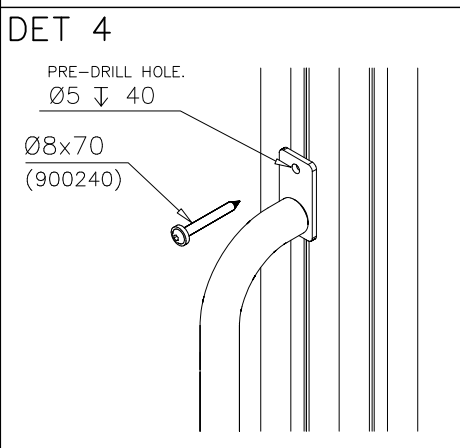

① 900240 Ø8x70	PCS 1	② 900727 M10x80	PCS 1
	PCS		PCS
③ 907688 765	PCS 1	③ 907701 545	PCS 1
	PCS		PCS
	PCS		PCS
	PCS		PCS
	PCS		PCS
	PCS		PCS
	PCS		PCS