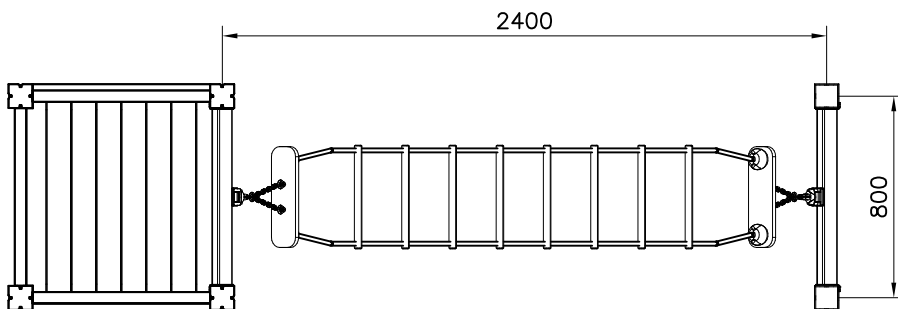

LAPPSET® FASTENER KIT

707652

DATE: 23.3.2016

1(4)

① 900240	PCS	② 900727	PCS
	10		2
Ø8x70		M10x80	
	PCS		PCS
	PCS		PCS
	PCS		PCS
	PCS		PCS
○ 707113	PCS	○ 904904	PCS
	1		2
○ 907688	PCS	○ 908226	PCS
	2		2
40x765x114		90x96,5x704	
	PCS		PCS