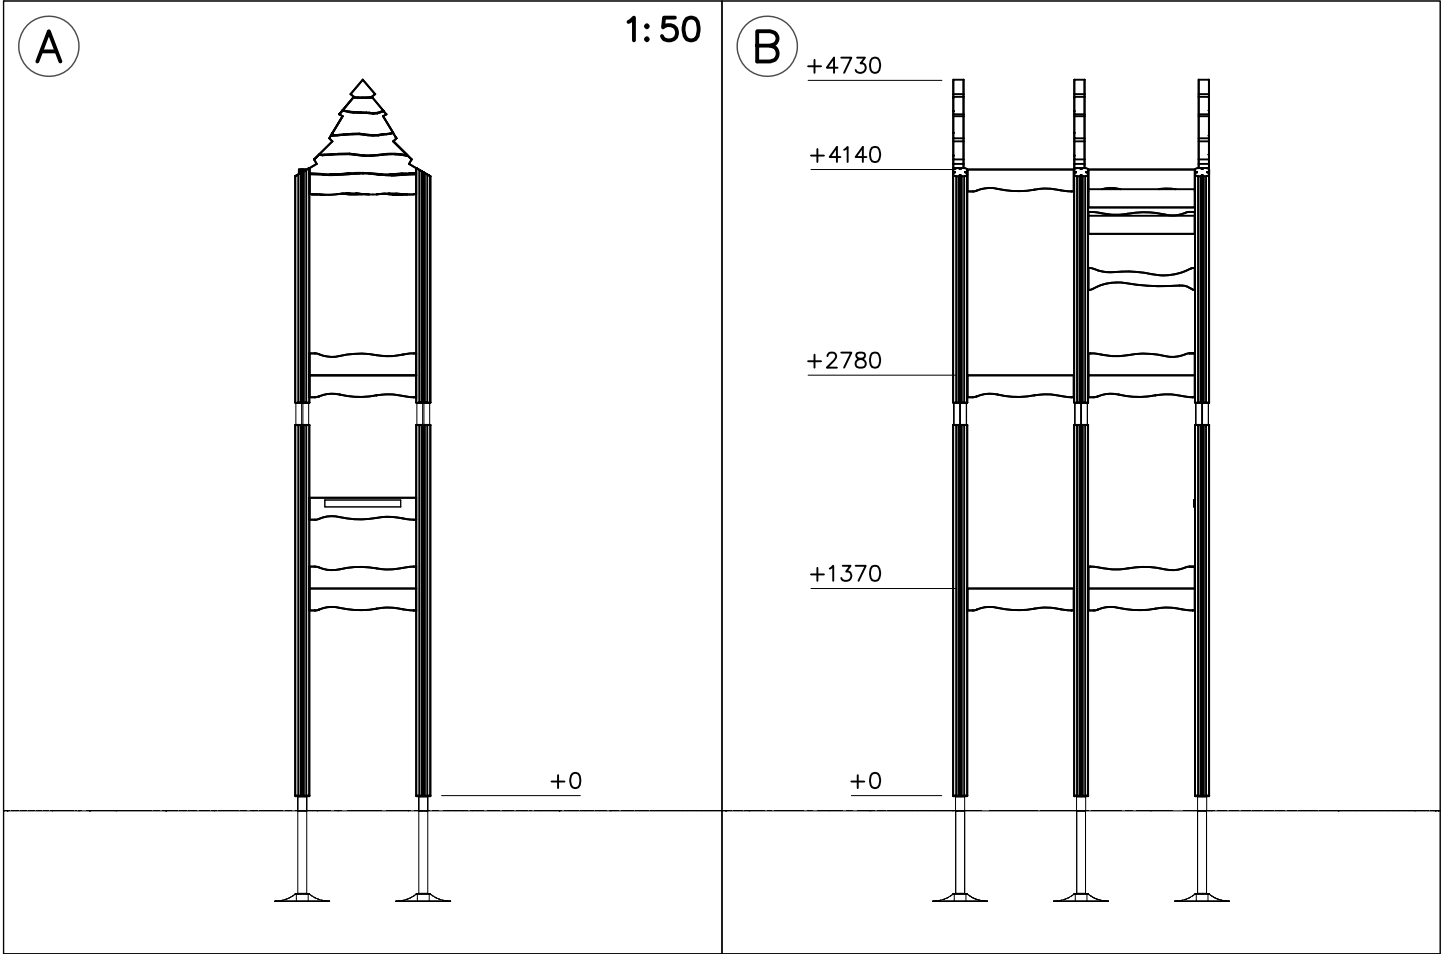

DATE: 5.9.2022

1:50