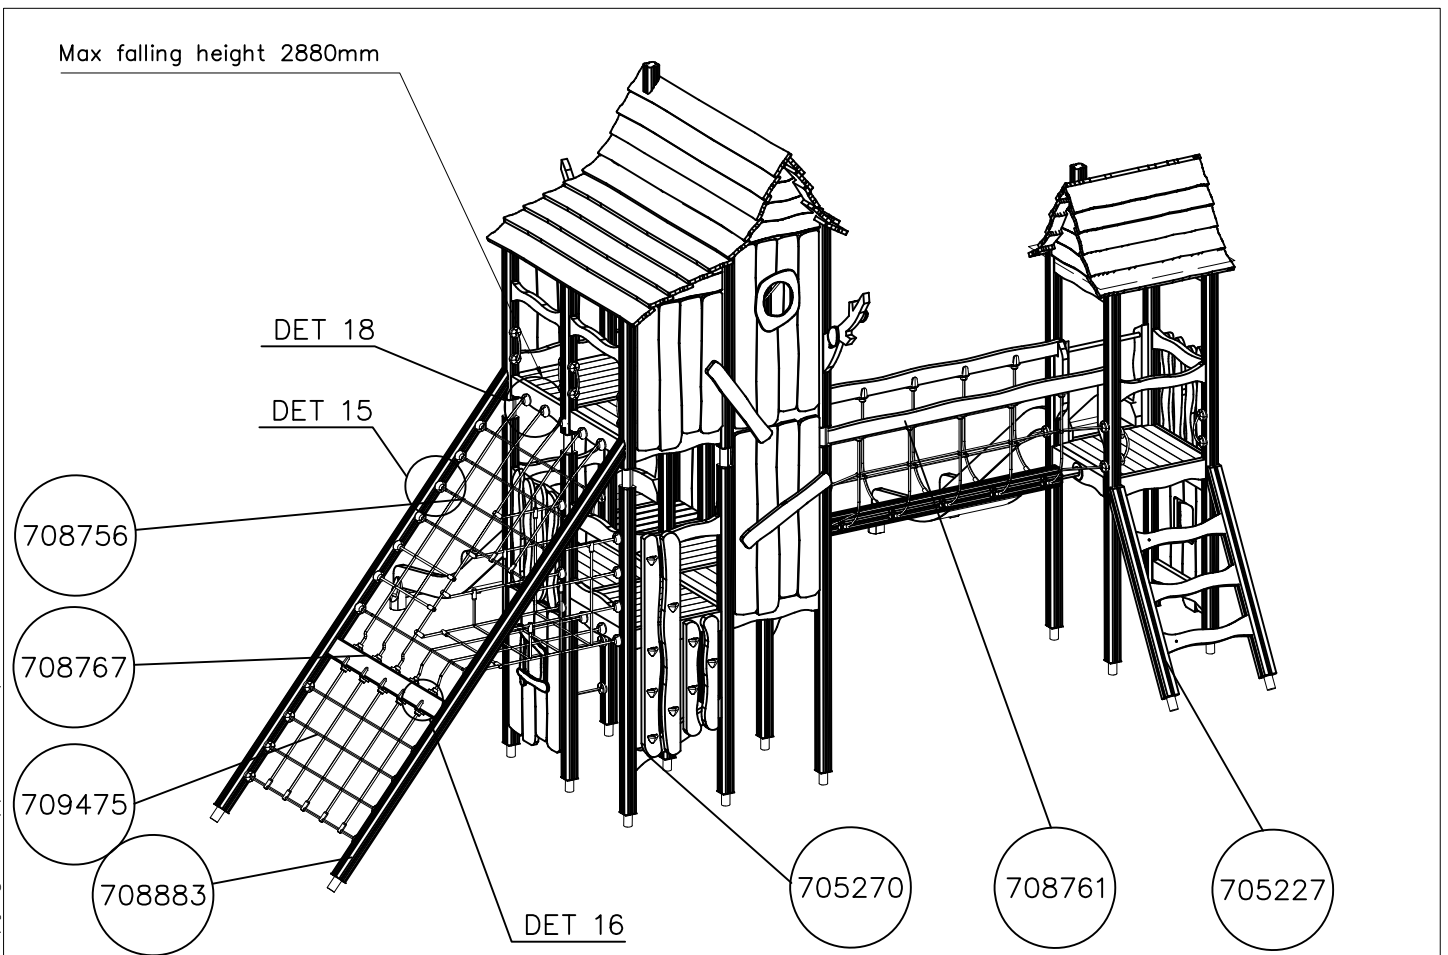

Steel net
 909743

(D)

DATE: 5.9.2022

1:50

A

B

C

D