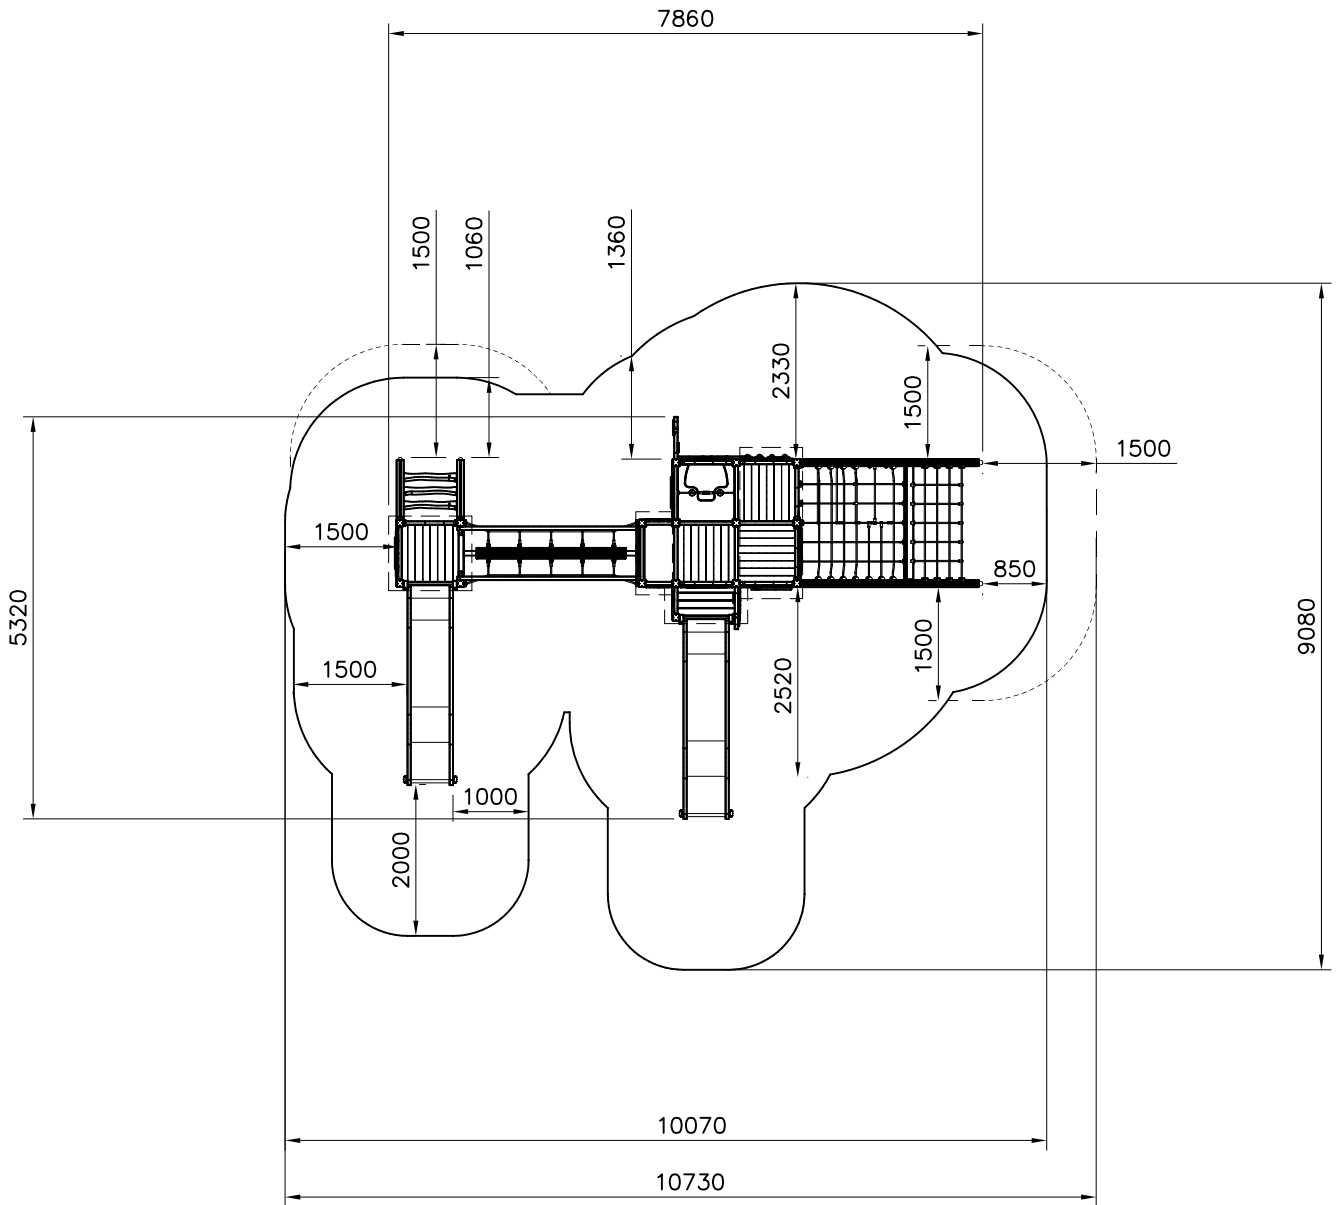

- —— EN/AS Impact Area 64.4 m²
- - - - Falling Space 69.2 m²
  Max Falling Height 2880 mm