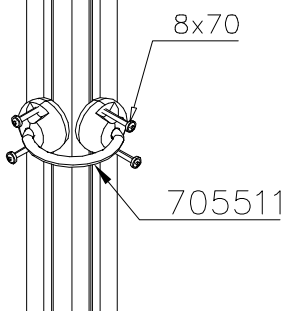

① 705260	PCS	② 903093	PCS
	1		10
WALL		Ø8x90	
	PCS		PCS
	PCS		PCS
	PCS		PCS
	PCS		PCS
	PCS		PCS
	PCS		PCS

DET 1

DET 2

DET 3

① 705307	PCS	② 901879	PCS
	1		2
③ 707133	PCS	④ 901868	PCS
	1		2
10x80x745		Ø30x598	
⑤ 909210	PCS	⑥ 905051	PCS
	4		4
M8x40		Ø24/8.4	
⑦ 980128	PCS		PCS
	9		
Ø7x40			

DET 2

Insert sheet metal IN to the plastic cover.

DET 3

DET 4

DET 5

① 705487	PCS	② 905051	PCS
	2		4
45x120x590		Ø24/8.4	
③ 905066	PCS	④ 909232	PCS
	4		4
S30H		8x120	
	PCS		PCS
	PCS		PCS

① 705510	PCS	② 900240	PCS
	1		4
		Ø8x70	
	PCS		PCS
	PCS		PCS
	PCS		PCS
	PCS		PCS
	PCS		PCS
	PCS		PCS
	PCS		PCS
	PCS		PCS

DET 1

DET 2

LAPPSET® DEEP FOUNDATION

FOOT

DATE: 15.5.2018

1(1)

① 909511	PCS	② 909519	PCS
	1		1
90x90x650		50x380x380	

③ 909637	PCS	④ 909638	PCS
	4		8
M10		Ø20/10.5	

⑤ 909639	PCS	⑥ 905104	PCS
	4		4
M10x25		M10	

OPTION FOOT

① 911155	PCS		PCS
	1		
90x90x650			

Tuotekyltti tulee tuotteen mukana yhdellä seuraavista tavoista:

1) Metallinen tuotekyltti ja kiinnitysruuvit

- Kiinnitä tuotekyltti ruuveilla tolppaan noin 2 metrin korkeuteen kuvan 1 mukaisesti.