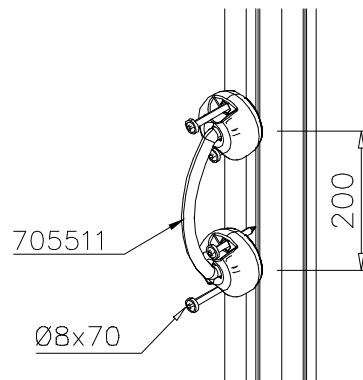

DET 2

Insert sheet metal IN to the plastic cover.

DET 3

DET 4

DET 5

① 705487	PCS	② 905051	PCS
	2		4
45x120x590		Ø24/8.4	
③ 905066	PCS	④ 909232	PCS
	4		4
S30H		8x120	
	PCS		PCS
	PCS		PCS

① 705510	PCS	② 900240	PCS
	1		4
		Ø8x70	
	PCS		PCS
	PCS		PCS
	PCS		PCS
	PCS		PCS
	PCS		PCS
	PCS		PCS
	PCS		PCS
	PCS		PCS

DET 1

DET 2

LAPPSET® DEEP FOUNDATION

FOOT

DATE: 15.5.2018

1(1)

① 909511	PCS	② 909519	PCS
	1		1
90x90x650		50x380x380	

③ 909637	PCS	④ 909638	PCS
	4		8
M10		Ø20/10.5	

⑤ 909639	PCS	⑥ 905104	PCS
	4		4
M10x25		M10	

OPTION FOOT

① 911155	PCS		PCS
	1		
90x90x650			

Tuotekyltti tulee tuotteen mukana yhdellä seuraavista tavoista:

1) Metallinen tuotekyltti ja kiinnitysruuvit

- Kiinnitä tuotekyltti ruuveilla tolppaan noin 2 metrin korkeuteen kuvan 1 mukaisesti.