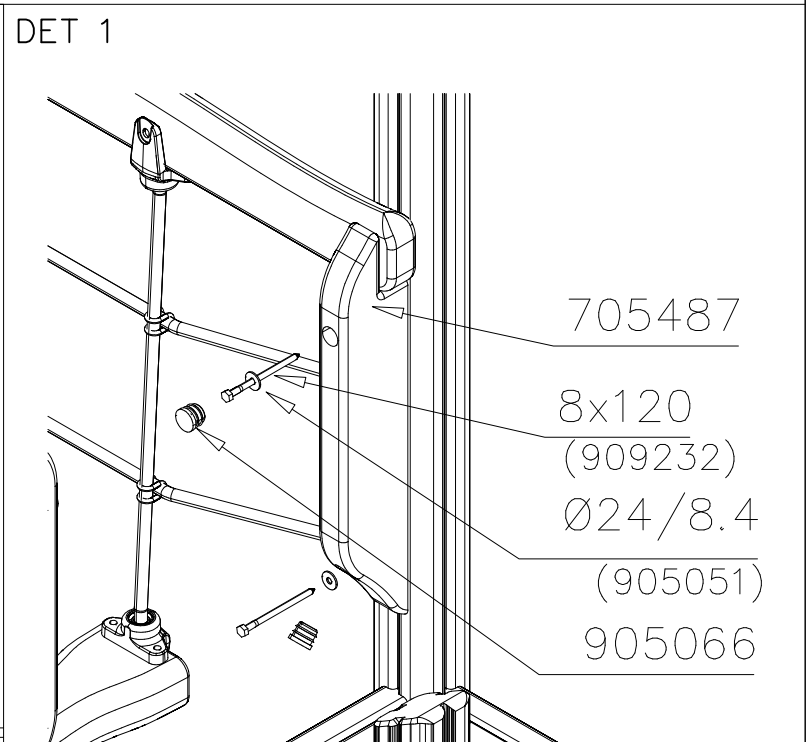

DET 2

Insert sheet metal IN to the plastic cover.

DET 3

DET 4

DET 5

① 705487	PCS	② 905051	PCS
	2		4
45x120x590		Ø24/8.4	
③ 905066	PCS	④ 909232	PCS
	4		4
S30H		8x120	
	PCS		PCS
	PCS		PCS

① 705510	PCS	② 900240	PCS
	1		4
		Ø8x70	
	PCS		PCS
	PCS		PCS
	PCS		PCS
	PCS		PCS
	PCS		PCS
	PCS		PCS
	PCS		PCS
	PCS		PCS

⑤ 909639	PCS	⑥ 905104	PCS
	4		4
M10x25		M10	

OPTION FOOT

① 911155	PCS		PCS
	1		
90x90x650			

Tuotekyltti tulee tuotteen mukana yhdellä seuraavista tavoista:

1) Metallinen tuotekyltti ja kiinnitysruuvit

- Kiinnitä tuotekyltti ruuveilla tolppaan noin 2 metrin korkeuteen kuvan 1 mukaisesti.