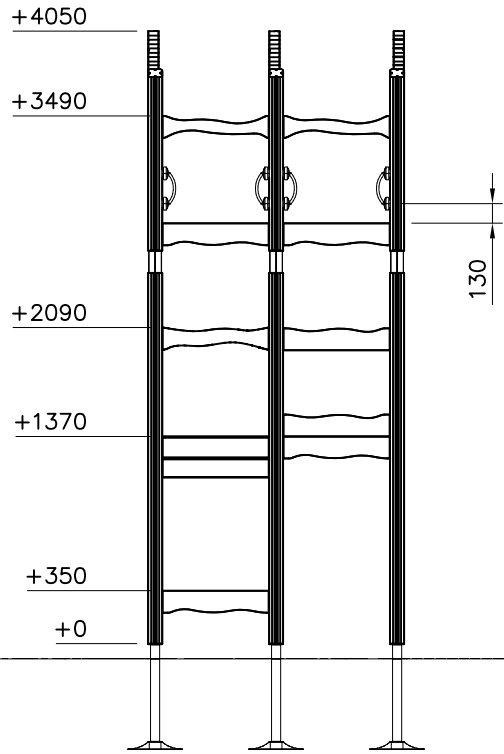

DATE: 5.9.2022

1:50

A

B

C

D