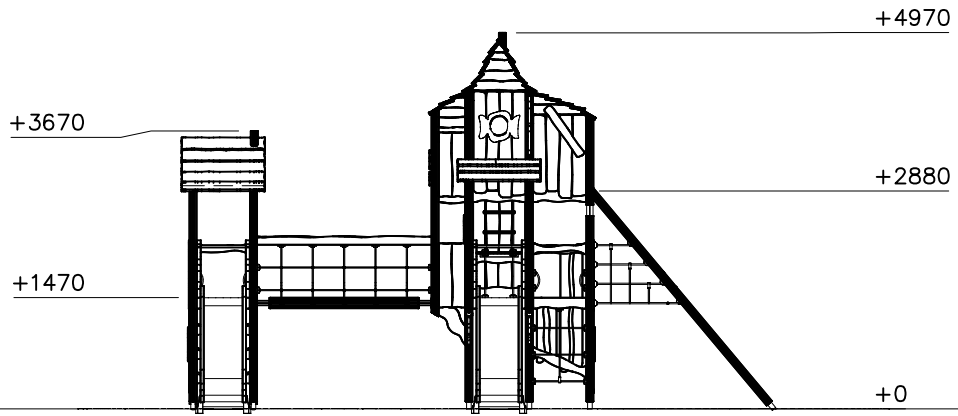

LAPPSET®

FLORA

ASENNUSOHJE
MONTERINGSANSVISNING
INSTALLATION INSTRUCTION
AUFBAUANLEITUNG
NOTICE D'INSTALLATION

DATE: 5.9.2022

Q16643

DATE: 5.9.2022

702286  65x65	PCS 1	702339  118x78	PCS 1	705211  L=724	PCS 43	705214  45x145x724	PCS 5	705227  93x93x2850	PCS 1	705239  93x93x2850	PCS 4
705256  32x45x702	PCS 2	705258  	PCS 8	705270  	PCS 1	705308  	PCS 2	705310  	PCS 2	705507  	PCS 2
705511  	PCS 8	706531  FASTENER KIT	PCS 16	708370  28x200x1100	PCS 14	708372  28x200x2000	PCS 13	708374  690x704	PCS 5	708407  28x700x1100	PCS 3
708469  93x93x200	PCS 2	708472 	PCS 1	708473 	PCS 1	708474 	PCS 3	708595  28x700x1100	PCS 2	708645 	PCS 2
708670 	PCS 2	708681  68x385x725	PCS 1	708691  28x700x1100	PCS 2	708696  68x385x725	PCS 2	708700  700x1400	PCS 2	708709  32x400x840	PCS 2
708710 	PCS 4	708746  L 724	PCS 4	708756-303  1510x1800	PCS 1	708761  	PCS 1	708767  45x145x1505	PCS 1	708873  28x200x1100	PCS 1
708874  28x200x1100	PCS 1	708879  705x940	PCS 1	708882  8-BOLTS 93x93x2450	PCS 9	708883  93x93x3670	PCS 2	708884  45x374x591	PCS 2	708885  45x374x591	PCS 2

- EN/AS Impact Area 64.4 m²
- - - - Falling Space 69.2 m²
Max Falling Height 2880 mm

<p>DET 1</p>	<p>DET 2</p>	<p>DET 3</p>	<p>DET 4</p>
<p>DET 5</p>	<p>DET 6</p>	<p>DET 7</p>	<p>DET 8</p>
<p>DET 9</p>	<p>DET 10</p>	<p>DET 11</p>	<p>DET 12</p>
<p>DET 13</p>	<p>DET 14</p>	<p>DET 15</p>	<p>DET 16</p>
<p>DET 17</p>	<p>DET 18</p>		