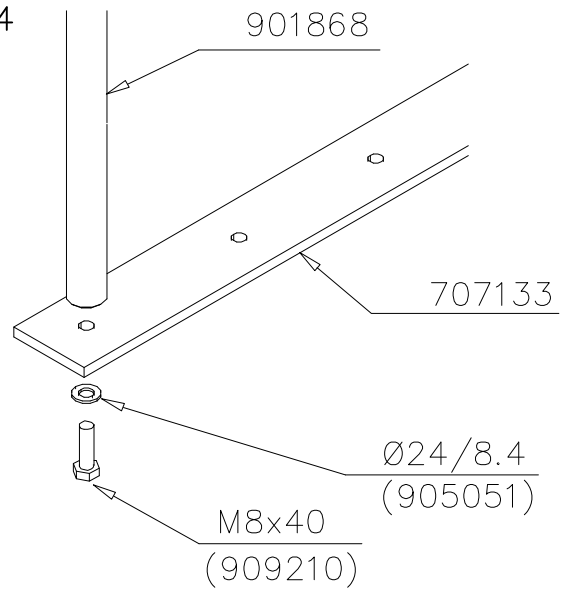

DET 2

Insert sheet metal IN to the plastic cover.

DET 3

DET 4

DET 5

① 705487	PCS	② 905051	PCS
	2		4
45x120x590		Ø24/8.4	
③ 905066	PCS	④ 909232	PCS
	4		4
S30H		8x120	
	PCS		PCS
	PCS		PCS

① 705510	PCS	② 900240	PCS
	1		4
		Ø8x70	
	PCS		PCS
	PCS		PCS
	PCS		PCS
	PCS		PCS
	PCS		PCS
	PCS		PCS
	PCS		PCS
	PCS		PCS

DET 1

DET 2

LAPPSET® DEEP FOUNDATION

FOOT

DATE: 15.5.2018

1(1)

① 909511	PCS	② 909519	PCS
	1		1
90x90x650		50x380x380	

③ 909637	PCS	④ 909638	PCS
	4		8
M10		Ø20/10.5	

⑤ 909639	PCS	⑥ 905104	PCS
	4		4
M10x25		M10	

OPTION FOOT

① 911155	PCS		PCS
	1		
90x90x650			

Tuotekyltti tulee tuotteen mukana yhdellä seuraavista tavoista:

1) Metallinen tuotekyltti ja kiinnitysruuvit

- Kiinnitä tuotekyltti ruuveilla tolppaan noin 2 metrin korkeuteen kuvan 1 mukaisesti.