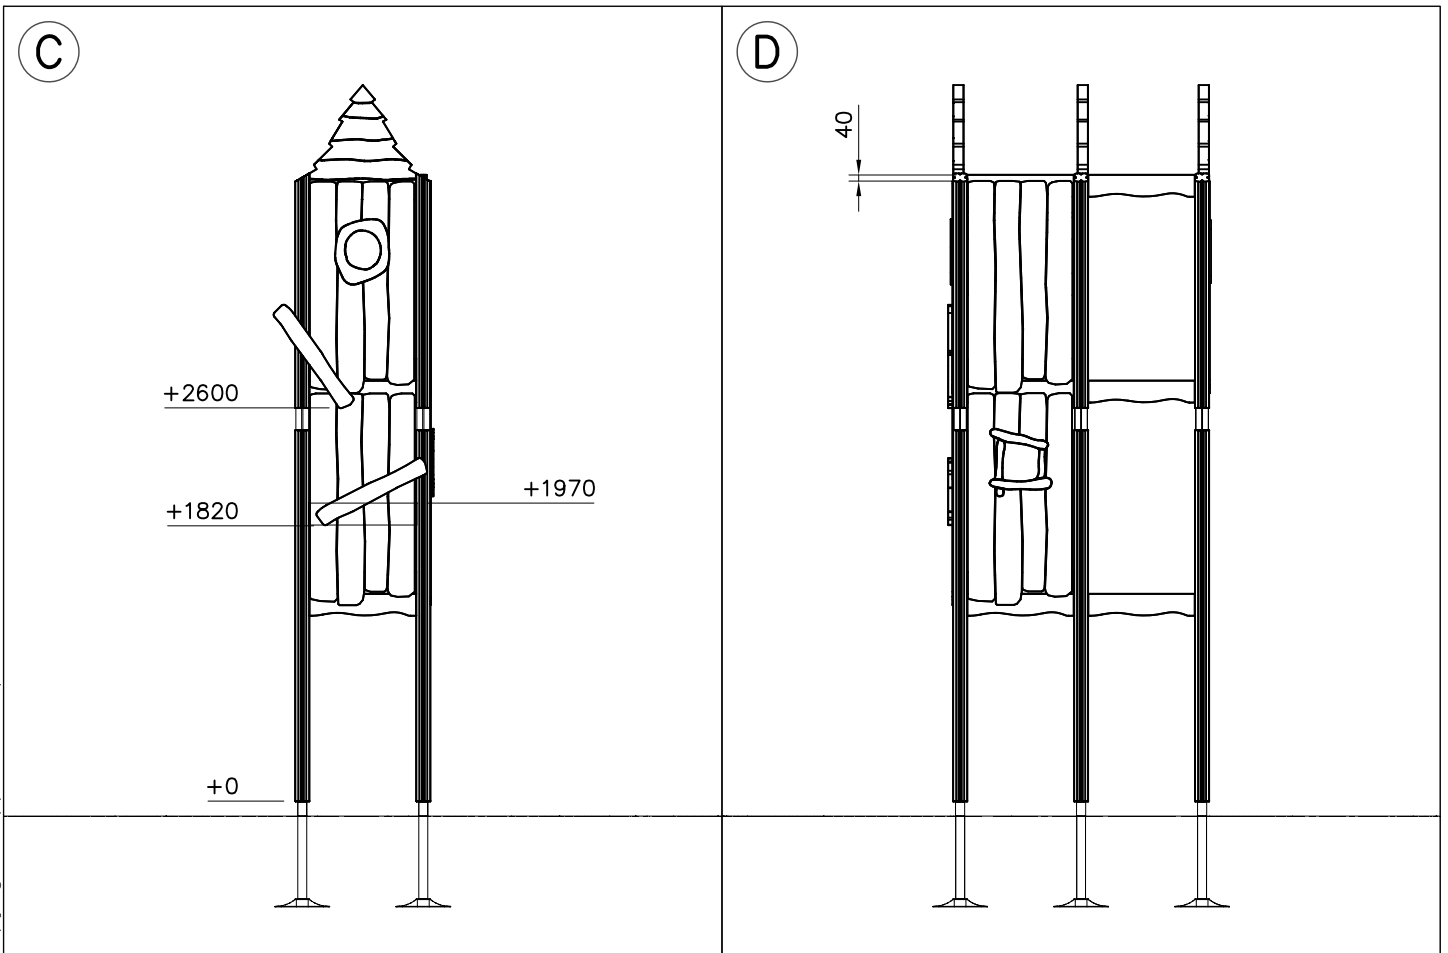

DATE: 5.9.2022

1:50