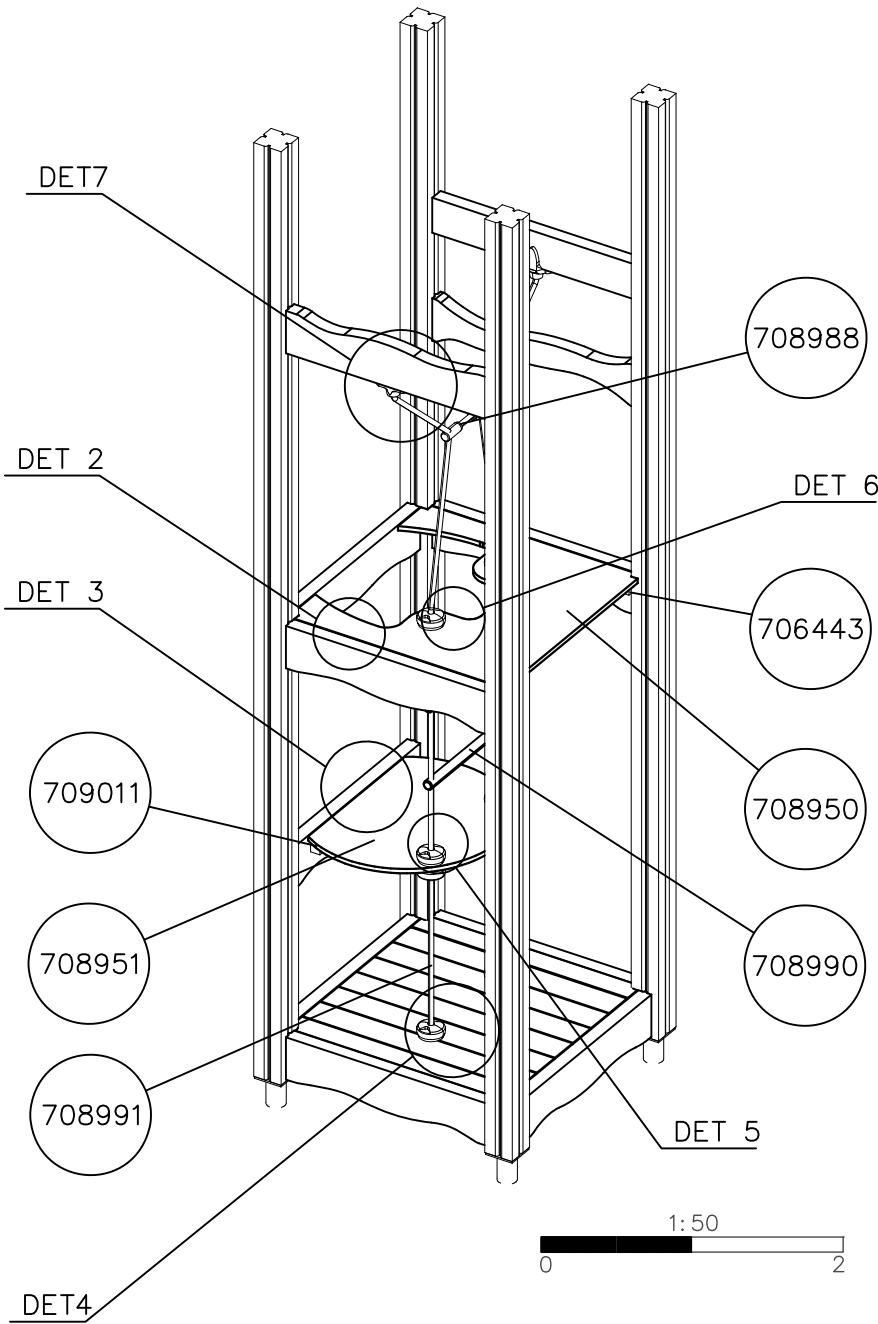

La plaque d'informations produit est livrée sous l'une de ces 3 formes :

1) Plaque métallique et vis

- Fixez la plaque à l'aide des vis.

2) Etiquette autocollante

- Avant de coller l'étiquette, nettoyez le composant métallique peint ou la plaque de contreplaqué, de toute saleté. La surface doit être sèche (voir image 2).
- Attention, ne pas coller l'étiquette sur une surface lamellé-collée irrégulière ou sur du bois peint.

① 708748	PCS	② 705222	PCS
	2		2
		45x113x2480	
③ 708760	PCS	④ 708759	PCS
	2		1
68x145x724		8K L 1999	
⑤ 980123	PCS	⑥ 980102	PCS
	20		8
Ø7x60		Ø5x40	
⑦ 900366	PCS	⑧ 980128	PCS
	2		10
M12x40		Ø7x40	
⑨ 907239	PCS	⑩ 900240	PCS
	2		20
		Ø8x70	
⑪ 910350	PCS	⑫ 905104	PCS
	2		16
		M10	
⑬ 903093	PCS	⑭ 910462	PCS
	24		2
Ø8x90			
⑮ 980151	PCS	⑯ 909232	PCS
	4		4
Ø16/8.4		Ø8x120	
⑰ 905112	PCS	⑱ 905083	PCS
	4		4
Ø22		Ø32	

<p>DET 1</p> <p>8x120 (909232)</p> <p>905112</p> <p>Ø16/8.4 (980151)</p> <p>905083</p>	<p>DET 2</p> <p>Ø8x90 (903093)</p>	<p>DET 3</p> <p>M10 905104</p> <p>910350</p>
<p>DET 4</p> <p>907239</p> <p>Ø5x40 980102</p>	<p>DET 5</p> <p>M12x40 900366</p> <p>910462</p>	<p>DET 6</p> <p>Ø8x70 900240</p>
<p>DET 7</p> <p>Ø7x40 (980128)</p> <p>Ø7x60 (980123)</p>	<p>DET 8</p> <p>Ø8x90 903093</p>	

DET 1

DET 2

DET 3

DET 4

DET 5

DET 6

DET 7

Ø7x40
(980128)