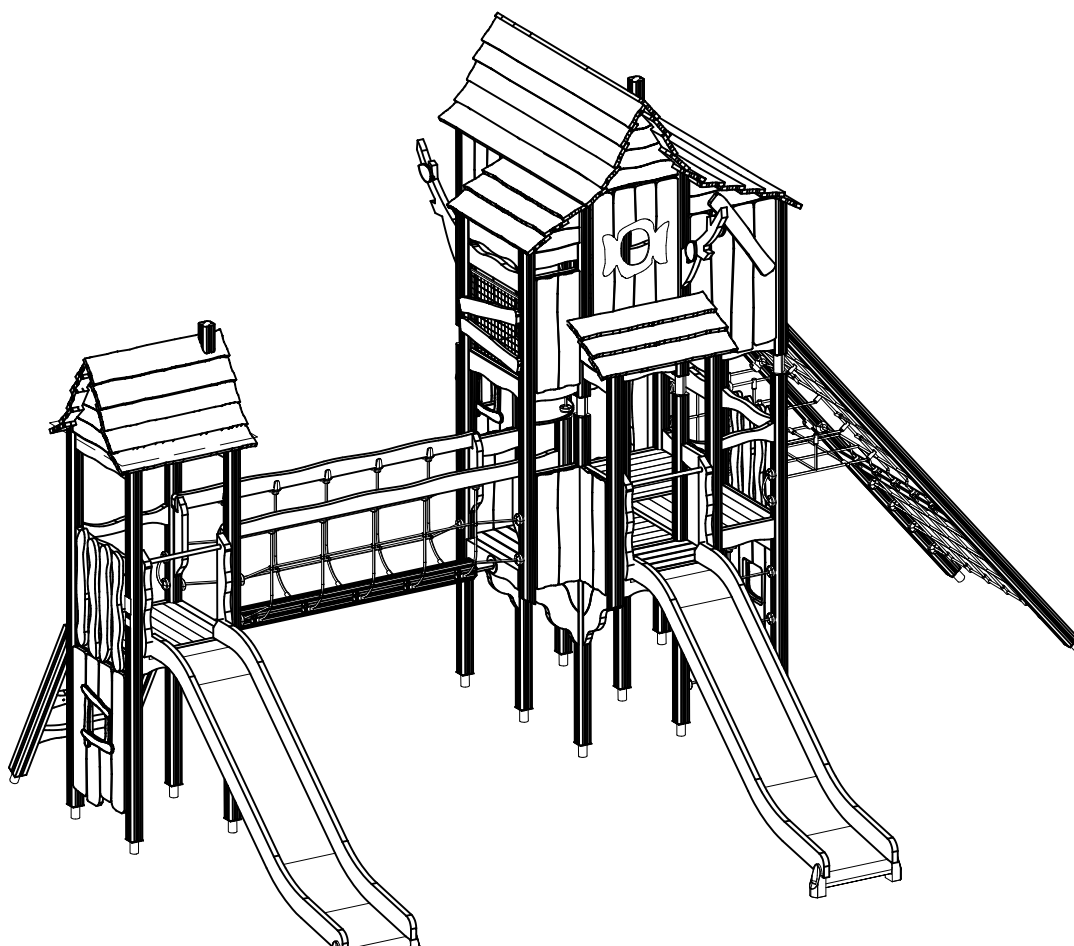

LAPPSET®

FLORA

ASENNUSOHJE
MONTERINGSANSVISNING
INSTALLATION INSTRUCTION
AUFBAUANLEITUNG
NOTICE D'INSTALLATION

DATE: 5.9.2022

Q16643

DATE: 5.9.2022

702286  65x65	PCS 1	702339  118x78	PCS 1	705211  L=724	PCS 43	705214  45x145x724	PCS 5	705227  93x93x2850	PCS 1	705239  93x93x2850	PCS 4
705256  32x45x702	PCS 2	705258  	PCS 8	705270  	PCS 1	705308  	PCS 2	705310  	PCS 2	705507  	PCS 2
705511  	PCS 8	706531  FASTENER KIT	PCS 16	708370  28x200x1100	PCS 14	708372  28x200x2000	PCS 13	708374  690x704	PCS 5	708407  28x700x1100	PCS 3
708469  93x93x200	PCS 2	708472 	PCS 1	708473 	PCS 1	708474 	PCS 3	708595  28x700x1100	PCS 2	708645 	PCS 2
708670 	PCS 2	708681  68x385x725	PCS 1	708691  28x700x1100	PCS 2	708696  68x385x725	PCS 2	708700  700x1400	PCS 2	708709  32x400x840	PCS 2
708710 	PCS 4	708746  L 724	PCS 4	708756-303  1510x1800	PCS 1	708761  	PCS 1	708767  45x145x1505	PCS 1	708873  28x200x1100	PCS 1
708874  28x200x1100	PCS 1	708879  705x940	PCS 1	708882  8-BOLTS 93x93x2450	PCS 9	708883  93x93x3670	PCS 2	708884  45x374x591	PCS 2	708885  45x374x591	PCS 2