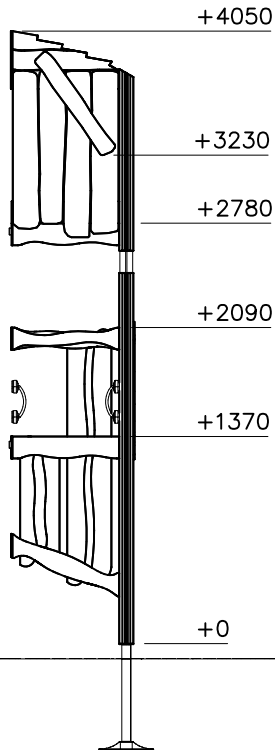

DATE: 5.9.2022

1:50

A