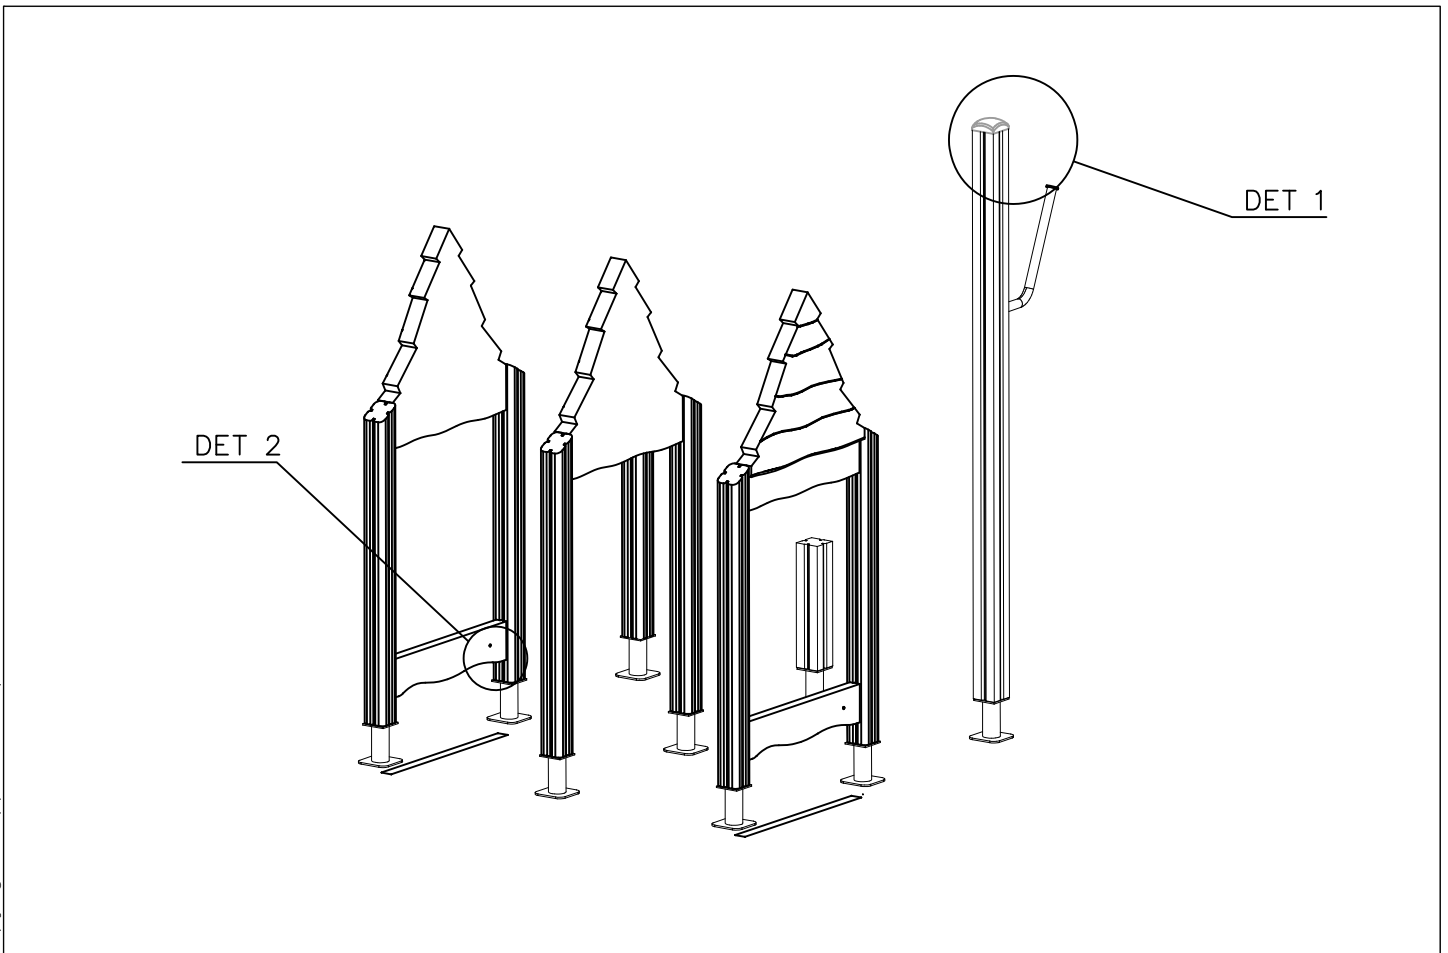

1:20

 <p>M10 905104</p>	 <p>M10x100 S</p>	 <p>80 80</p>
		

----- Falling Space 22 m2

<p>DET 1</p> <p>905138 Ø6x60 (980131) 905196</p>	<p>DET 2</p> <p>Ø8x90 (903093)</p>	<p>DET 3</p> <p>Ø5x60</p>	<p>DET 4</p> <p>Ø8x90 Add middle of roof chair</p>
<p>DET 5</p> <p>Ø3.5x13</p>	<p>DET 6</p> <p>Ø4x35 980110</p>	<p>DET 7</p> <p>Ø5x60 980100</p>	<p>DET 8</p> <p>Ø5x60 980100</p>