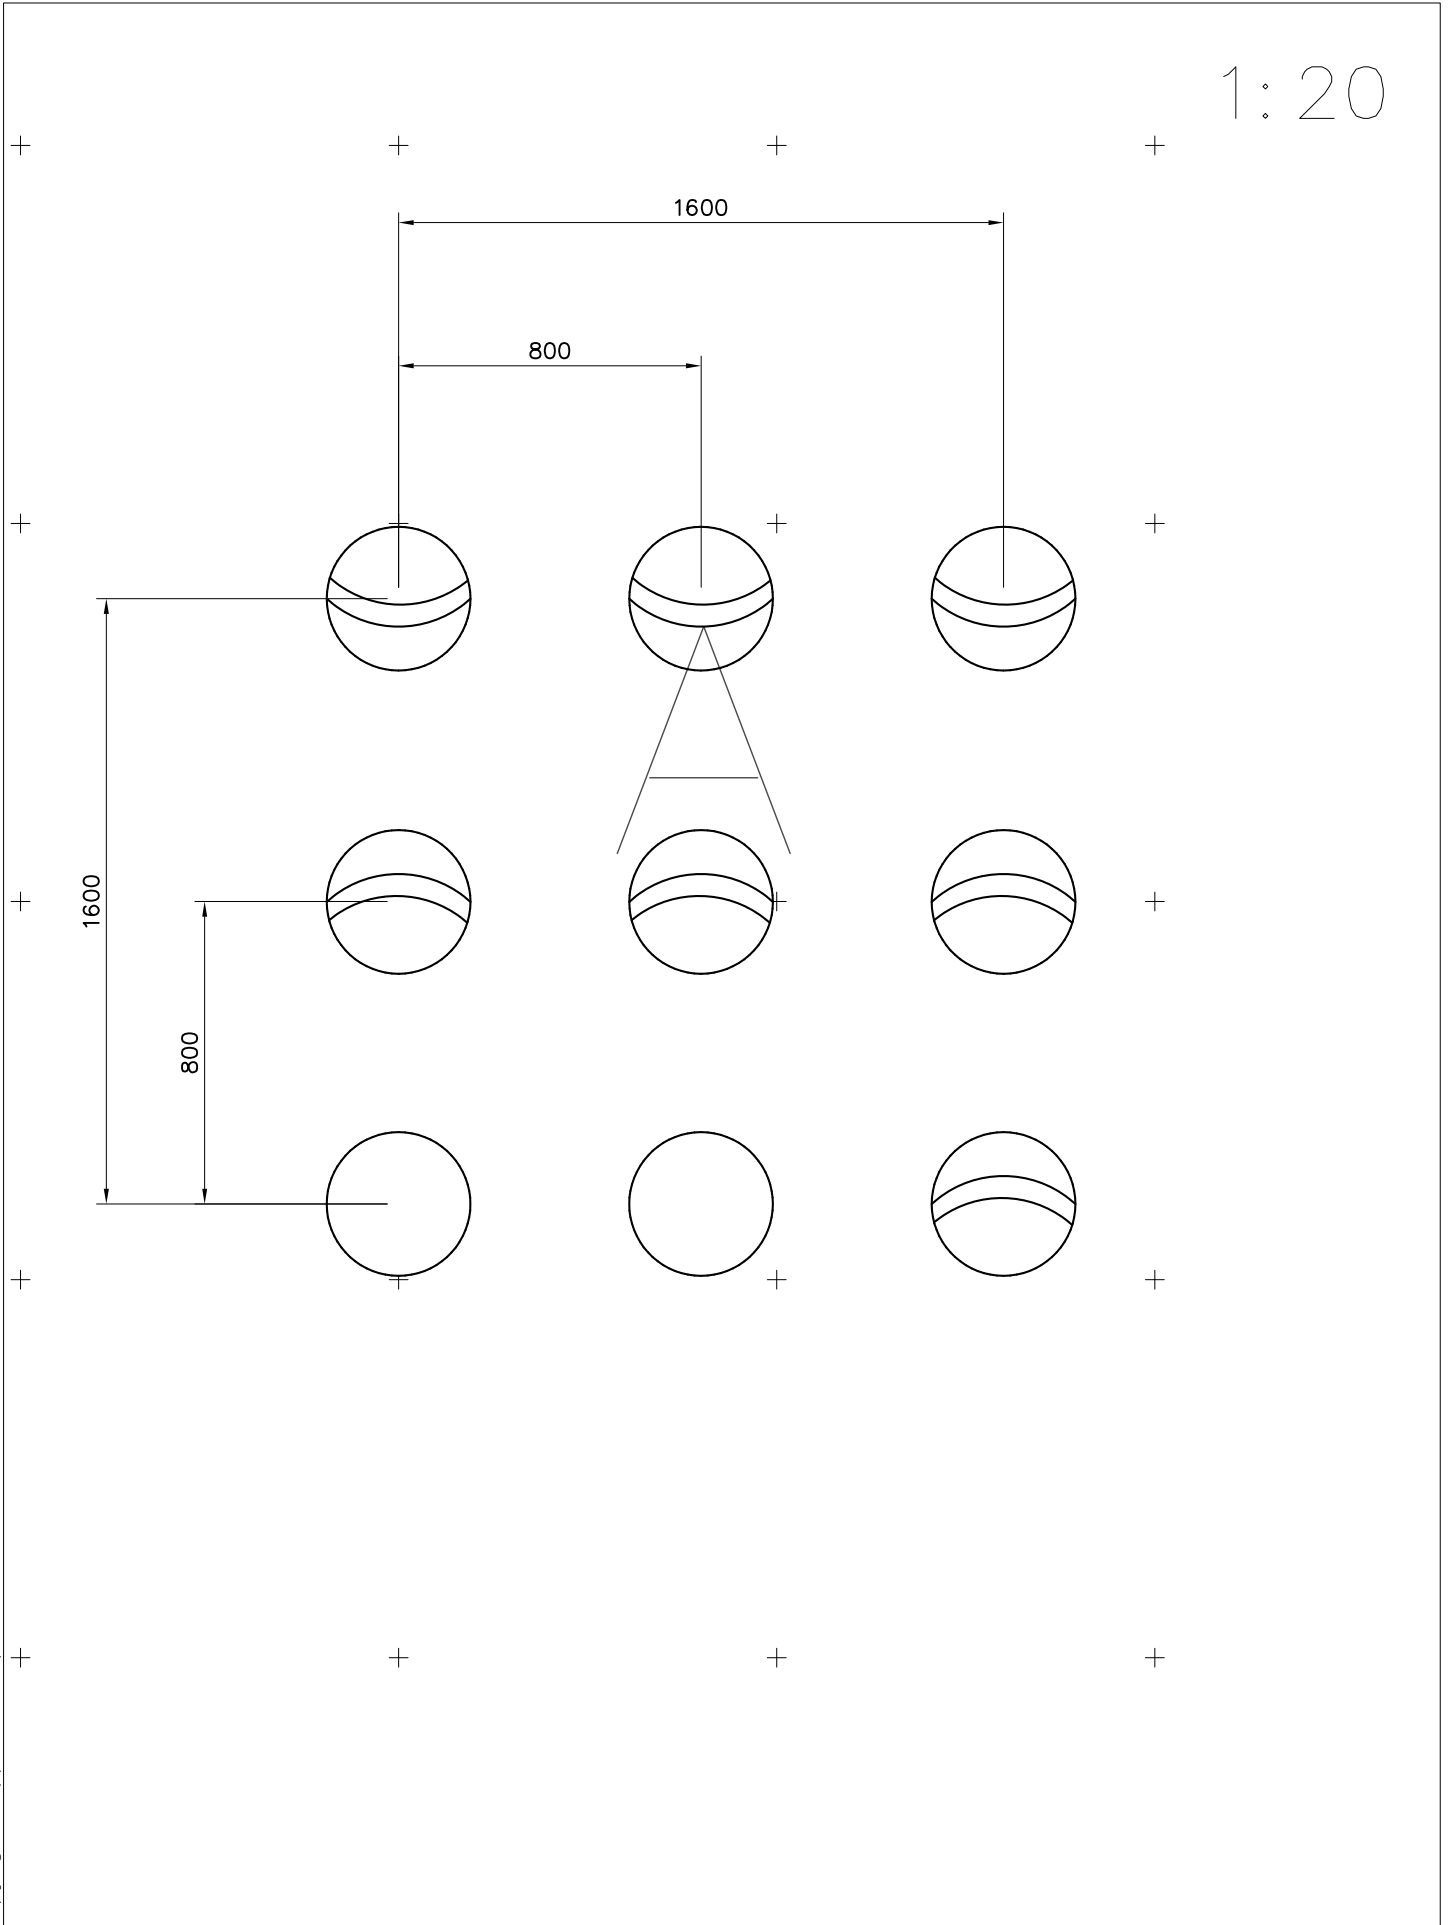

LAPPSET®

FLORA

ASENNUSOHJE
MONTERINGSANSVISNING
INSTALLATION INSTRUCTION
AUFBAUANLEITUNG
NOTICE D'INSTALLATION

DATE: 30.8.2022

Q15144-1

DATE: 30.8.2022

702286  65x65	PCS 1	705211  L=724	PCS 2	706193  L=946	PCS 1	706484  93x93x2150	PCS 1	706551  9	706727-703  10x702x640	PCS 1	
706744  15x145x380	PCS 1	706778  2	PCS 2	706885  1	PCS 1	707209-707  10x640x702	PCS 1	707304  1	PCS 1	707328-707  10x750x1290	PCS 1
707331  93x93x470	PCS 1	707433-707  10x640x702	PCS 1	707434  1	PCS 1	707450  1	PCS 1	707585  FASTENER KIT 1	PCS 1	707665  1	PCS 1
708374  68x690x704	PCS 3	708437  2	PCS 2	708469  93x93x200	PCS 1	708473  1	PCS 1	708474  1	PCS 1	709350-705  20x154x200	PCS 1
709358-703  79x640x702	PCS 1	709372-707  423x351	PCS 1	709374  45x224x702	PCS 1	709400-705  20x154x200	PCS 1	709402  1	PCS 1	709403-703  132x640x702	PCS 1
709476  1	PCS 1	903093  Ø8x90	PCS 21	905138  GRAY	PCS 1	905196  GRAY	PCS 1	908207-216  336x392x40	PCS 1	909531  130x130x150	PCS 9
980100  Ø5x60	PCS 60	980110  Ø4x35	PCS 8	980114  Ø4x20	PCS 4	980131  Ø6x60	PCS 4	P07664  L=1200	PCS 6	P13451  28x200x2000	PCS 8

1:20

 <p>M10 905104</p>	 <p>M10x100 S</p>	 <p>80 80</p>
		

----- Falling Space 22 m2

<p>DET 1</p> <p>905138 Ø6x60 (980131) 905196</p>	<p>DET 2</p> <p>Ø8x90 (903093)</p>	<p>DET 3</p> <p>Ø5x60</p>	<p>DET 4</p> <p>Ø8x90 Add middle of roof chair</p>
<p>DET 5</p> <p>Ø3.5x13</p>	<p>DET 6</p> <p>Ø4x35 980110</p>	<p>DET 7</p> <p>Ø5x60 980100</p>	<p>DET 8</p> <p>Ø5x60 980100</p>