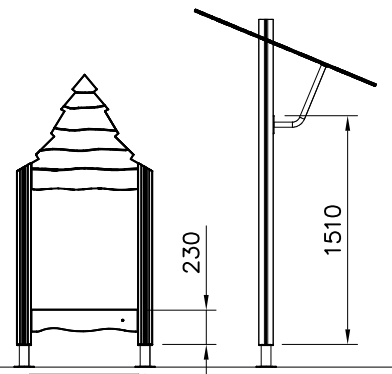

1:20

 <p>M10 905104</p>	 <p>M10x100 S</p>	 <p>80 80</p>
		

----- Falling Space 22 m2

<p>DET 1</p> <p>905138 Ø6x60 (980131) 905196</p>	<p>DET 2</p> <p>Ø8x90 (903093)</p>	<p>DET 3</p> <p>Ø5x60</p>	<p>DET 4</p> <p>Ø8x90 Add middle of roof chair</p>
<p>DET 5</p> <p>Ø3.5x13</p>	<p>DET 6</p> <p>Ø4x35 980110</p>	<p>DET 7</p> <p>Ø5x60 980100</p>	<p>DET 8</p> <p>Ø5x60 980100</p>

DATE: 30.8.2022

DATE: 30.8.2022

1:50

A

B

C

D

①	903176	PCS	②	909850	PCS
		1			1
				M8x25	
③	980128	PCS	④	909256	PCS
		3			2
	Ø7x40			Ø16/8.4	
⑤	909633	PCS	⑥	980123	PCS
		1			1
	M8			Ø7x60	
		PCS			PCS
		PCS			PCS
		PCS			PCS
		PCS			PCS
		PCS			PCS