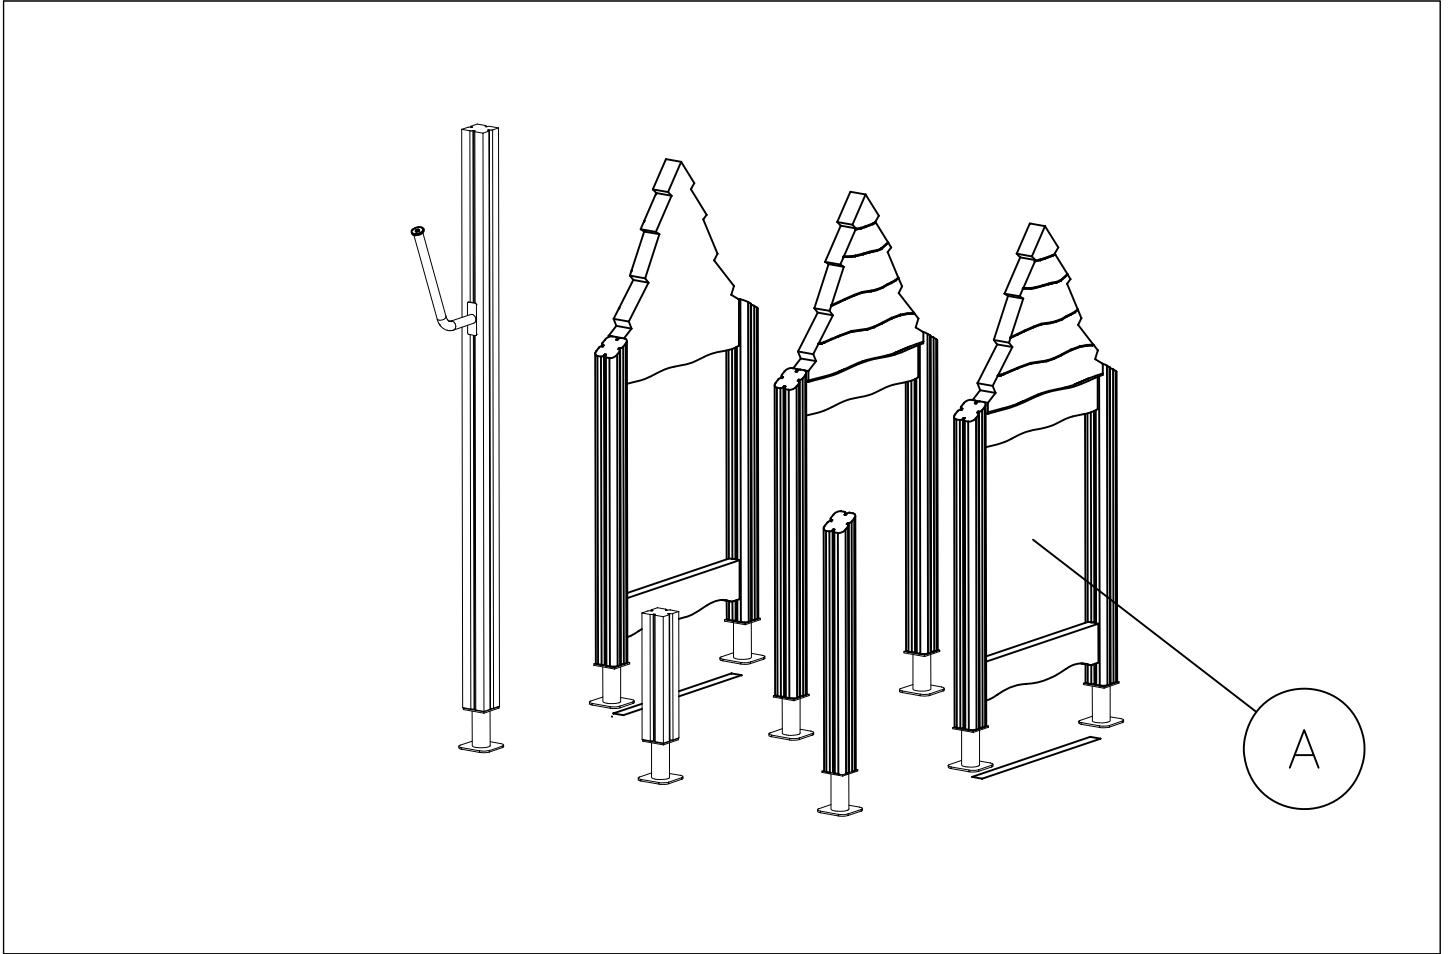

1:20

 <p>M10 905104</p>	 <p>M10x100 S</p>	 <p>80 80</p>
		

----- Falling Space 22 m2

<p>DET 1</p> <p>905138 Ø6x60 (980131) 905196</p>	<p>DET 2</p> <p>Ø8x90 (903093)</p>	<p>DET 3</p> <p>Ø5x60</p>	<p>DET 4</p> <p>Ø8x90 Add middle of roof chair</p>
<p>DET 5</p> <p>Ø3.5x13</p>	<p>DET 6</p> <p>Ø4x35 980110</p>	<p>DET 7</p> <p>Ø5x60 980100</p>	<p>DET 8</p> <p>Ø5x60 980100</p>