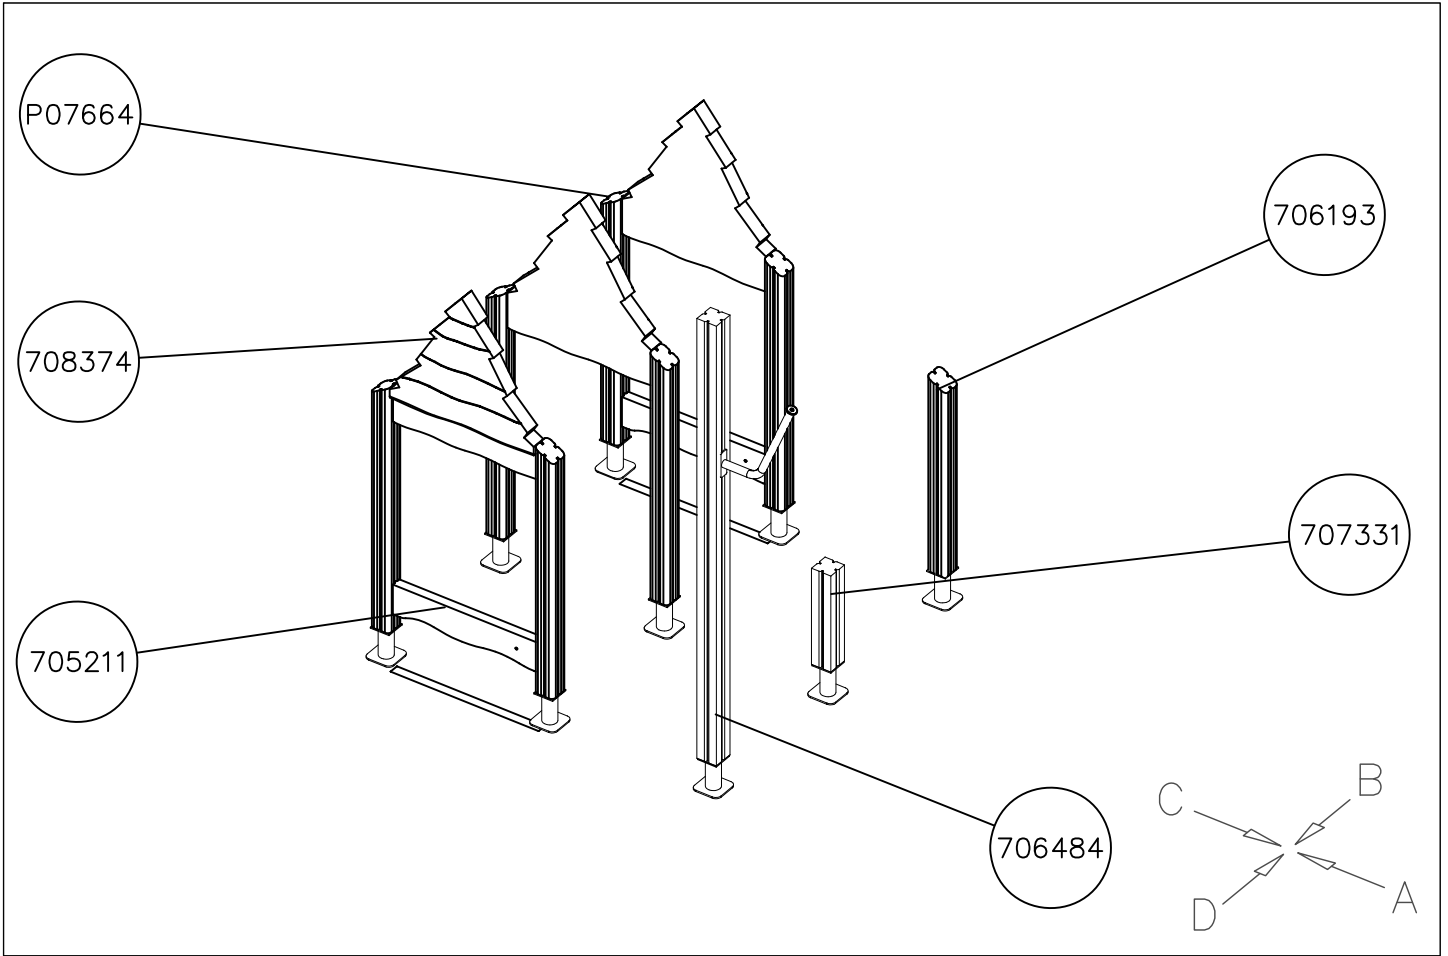

DATE: 30.8.2022