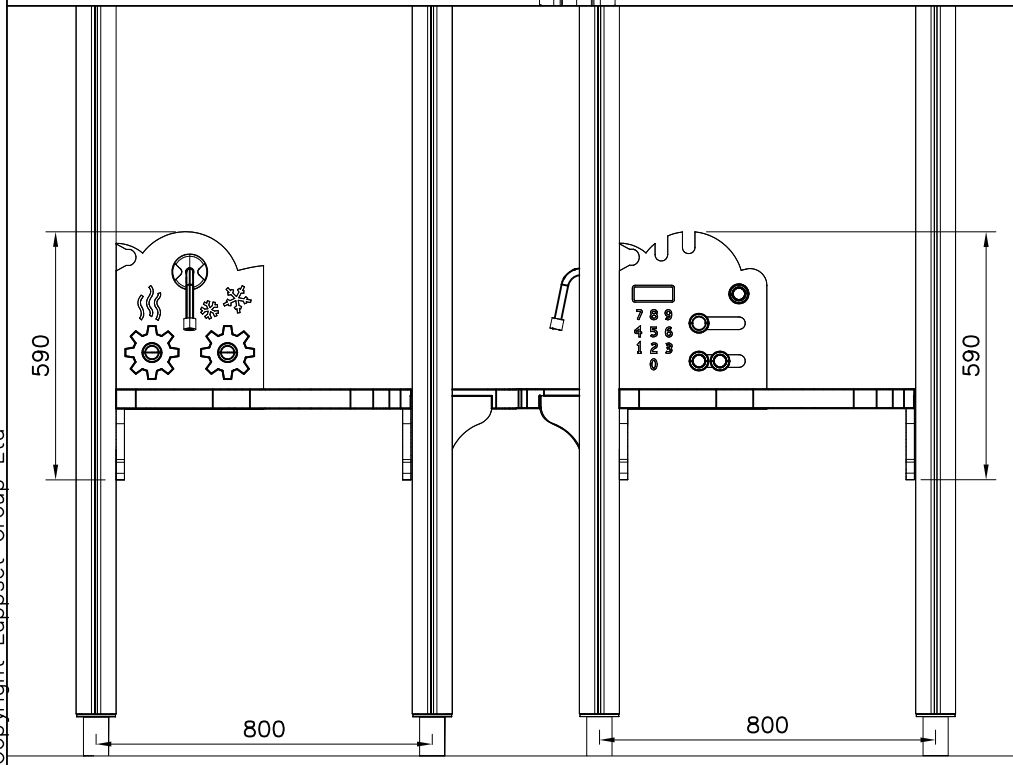

①	903176	PCS	②	909850	PCS
		1			1
				M8x25	
③	980128	PCS	④	909256	PCS
		3			2
	Ø7x40			Ø16/8.4	
⑤	909633	PCS	⑥	980123	PCS
		1			1
	M8			Ø7x60	
		PCS			PCS
		PCS			PCS
		PCS			PCS
		PCS			PCS
		PCS			PCS