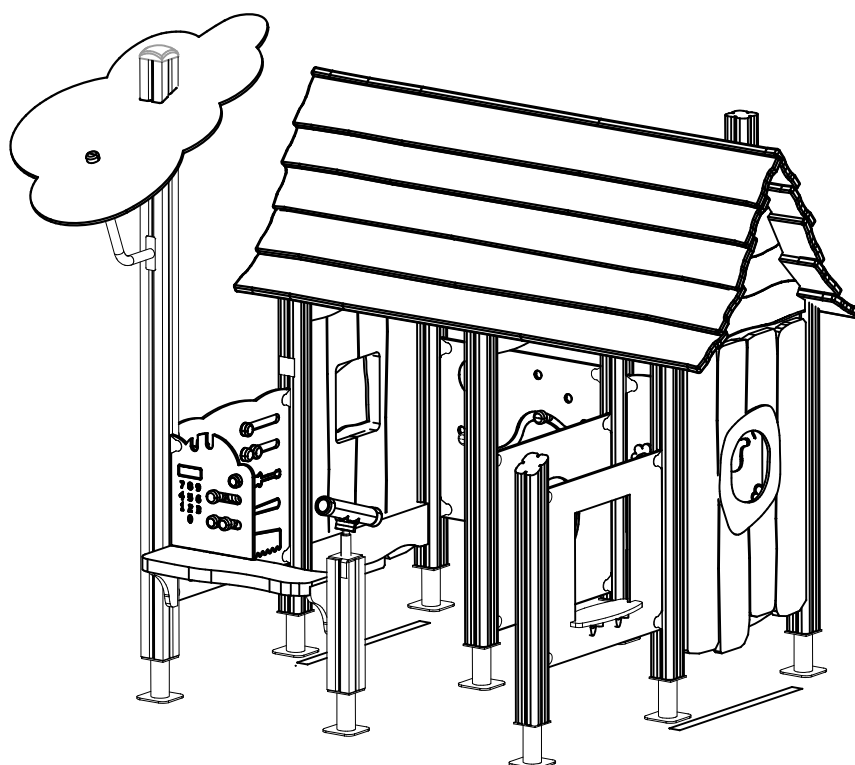

LAPPSET®

FLORA

ASENNUSOHJE
MONTERINGSANSVISNING
INSTALLATION INSTRUCTION
AUFBAUANLEITUNG
NOTICE D'INSTALLATION

DATE: 30.8.2022

Q15144-1

DATE: 30.8.2022

702286  65x65	PCS 1	705211  L=724	PCS 2	706193  L=946	PCS 1	706484  93x93x2150	PCS 1	706551  9	706727-703  10x702x640	PCS 1	
706744  15x145x380	PCS 1	706778  2	PCS 2	706885  1	PCS 1	707209-707  10x640x702	PCS 1	707304  1	PCS 1	707328-707  10x750x1290	PCS 1
707331  93x93x470	PCS 1	707433-707  10x640x702	PCS 1	707434  1	PCS 1	707450  1	PCS 1	707585  FASTENER KIT 1	PCS 1	707665  1	PCS 1
708374  68x690x704	PCS 3	708437  2	PCS 2	708469  93x93x200	PCS 1	708473  1	PCS 1	708474  1	PCS 1	709350-705  20x154x200	PCS 1
709358-703  79x640x702	PCS 1	709372-707  423x351	PCS 1	709374  45x224x702	PCS 1	709400-705  20x154x200	PCS 1	709402  1	PCS 1	709403-703  132x640x702	PCS 1
709476  1	PCS 1	903093  Ø8x90	PCS 21	905138  GRAY	PCS 1	905196  GRAY	PCS 1	908207-216  336x392x40	PCS 1	909531  130x130x150	PCS 9
980100  Ø5x60	PCS 60	980110  Ø4x35	PCS 8	980114  Ø4x20	PCS 4	980131  Ø6x60	PCS 4	P07664  L=1200	PCS 6	P13451  28x200x2000	PCS 8

1:20

 <p>M10 905104</p>	 <p>M10x100 S</p>	 <p>80 80</p>
		

----- Falling Space 22 m2

<p>DET 1</p> <p>905138 Ø6x60 (980131) 905196</p>	<p>DET 2</p> <p>Ø8x90 (903093)</p>	<p>DET 3</p> <p>Ø5x60</p>	<p>DET 4</p> <p>Ø8x90 Add middle of roof chair</p>
<p>DET 5</p> <p>Ø3.5x13</p>	<p>DET 6</p> <p>Ø4x35 980110</p>	<p>DET 7</p> <p>Ø5x60 980100</p>	<p>DET 8</p> <p>Ø5x60 980100</p>