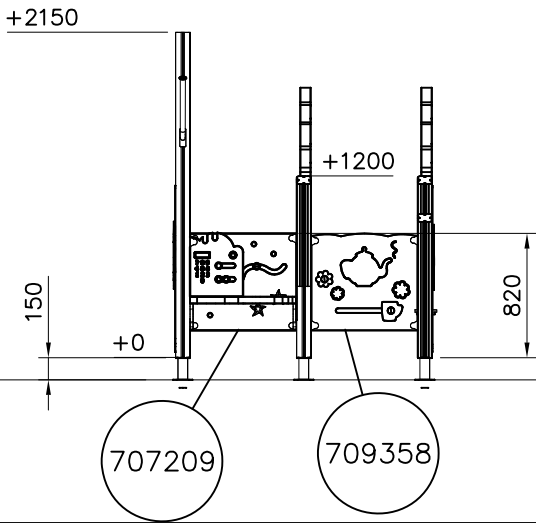

DATE: 30.8.2022

1:50

A