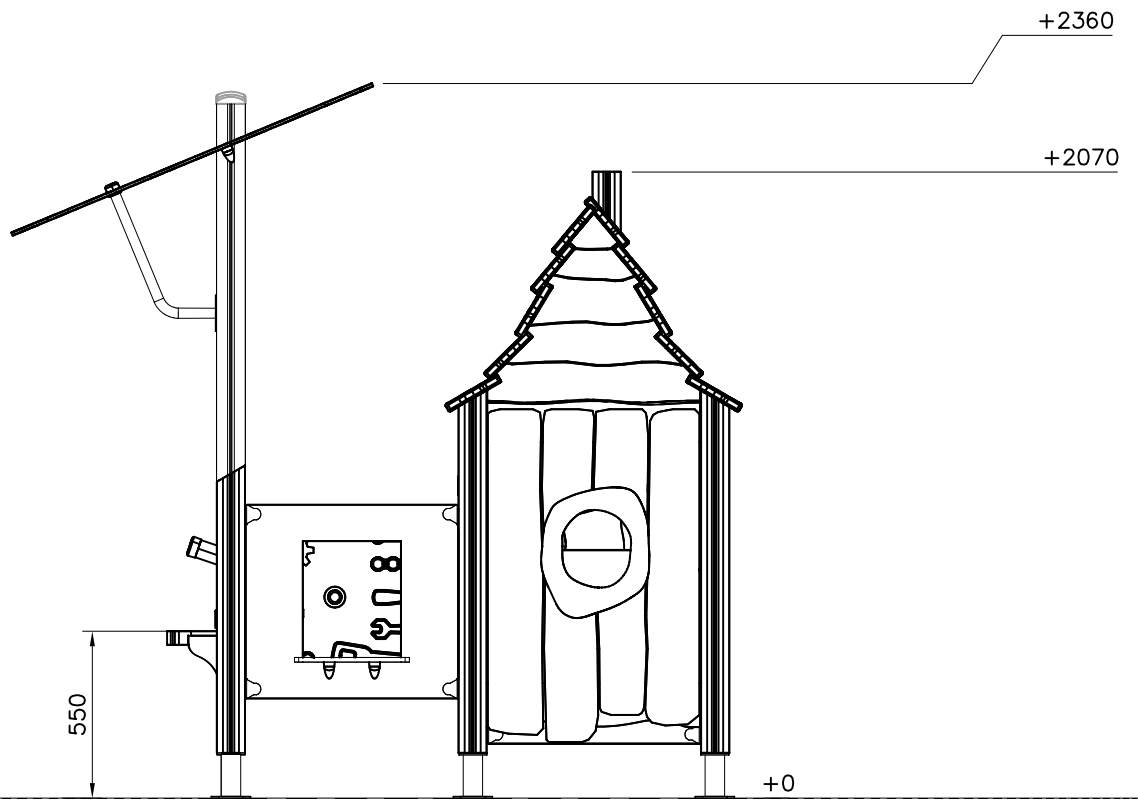

P13455  28x200x2000	PCS 1	P13456  28x200x2000	PCS 1		PCS		PCS		PCS		PCS
	PCS		PCS		PCS		PCS		PCS		PCS
	PCS		PCS		PCS		PCS		PCS		PCS
	PCS		PCS		PCS		PCS		PCS		PCS
	PCS		PCS		PCS		PCS		PCS		PCS
	PCS		PCS		PCS		PCS		PCS		PCS
	PCS		PCS		PCS		PCS		PCS		PCS

1:20

 <p>M10 905104</p>	 <p>M10x100 S</p>	 <p>80 80</p>
		

----- Falling Space 22 m2

<p>DET 1</p> <p>905138 Ø6x60 (980131) 905196</p>	<p>DET 2</p> <p>Ø8x90 (903093)</p>	<p>DET 3</p> <p>Ø5x60</p>	<p>DET 4</p> <p>Ø8x90 Add middle of roof chair</p>
<p>DET 5</p> <p>Ø3.5x13</p>	<p>DET 6</p> <p>Ø4x35 980110</p>	<p>DET 7</p> <p>Ø5x60 980100</p>	<p>DET 8</p> <p>Ø5x60 980100</p>