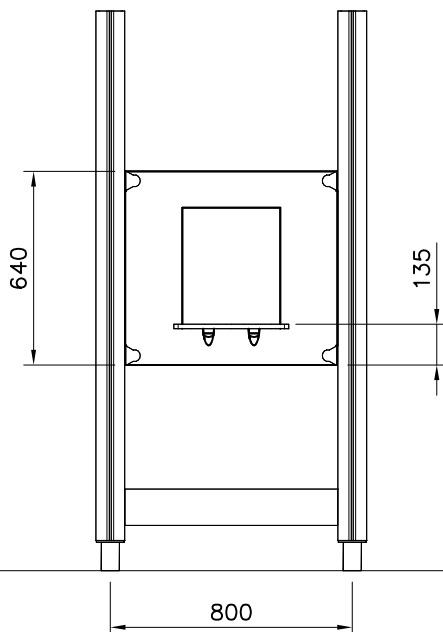

WALL OPTIONS

706727

10x640x702

706727-701	BLUE
706727-702	YELLOW
706727-703	LIME
706727-704	DARK GRAY
706727-705	LIGHT GRAY
706727-706	RED
706727-707	GREEN
706727-708	FUXIA

WALL OPTIONS

706744

15x145x380

706744	DARK GRAY