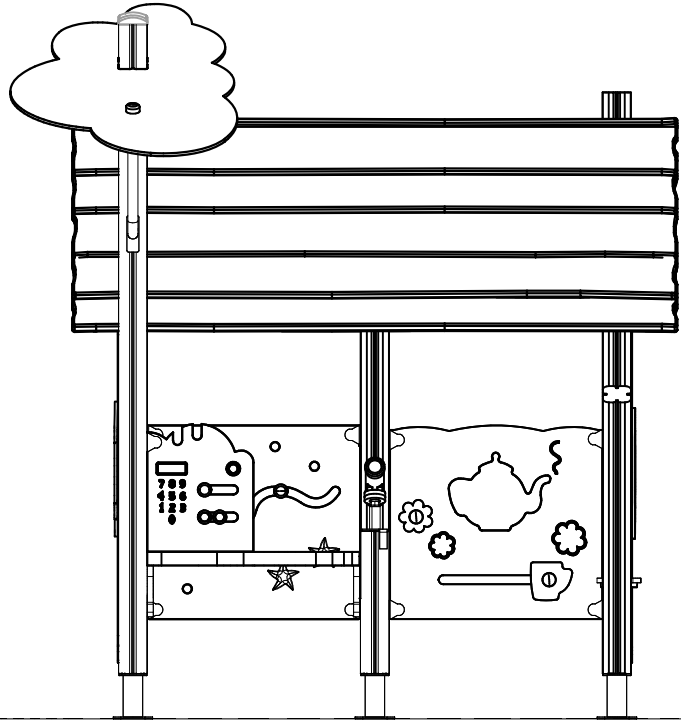

P13455  28x200x2000	PCS 1	P13456  28x200x2000	PCS 1		PCS		PCS		PCS		PCS
	PCS		PCS		PCS		PCS		PCS		PCS
	PCS		PCS		PCS		PCS		PCS		PCS
	PCS		PCS		PCS		PCS		PCS		PCS
	PCS		PCS		PCS		PCS		PCS		PCS
	PCS		PCS		PCS		PCS		PCS		PCS
	PCS		PCS		PCS		PCS		PCS		PCS

1:20

 <p>M10 905104</p>	 <p>M10x100 S</p>	 <p>80 80</p>
		

----- Falling Space 22 m2

<p>DET 1</p> <p>905138 Ø6x60 (980131) 905196</p>	<p>DET 2</p> <p>Ø8x90 (903093)</p>	<p>DET 3</p> <p>Ø5x60</p>	<p>DET 4</p> <p>Ø8x90 Add middle of roof chair</p>
<p>DET 5</p> <p>Ø3.5x13</p>	<p>DET 6</p> <p>Ø4x35 980110</p>	<p>DET 7</p> <p>Ø5x60 980100</p>	<p>DET 8</p> <p>Ø5x60 980100</p>