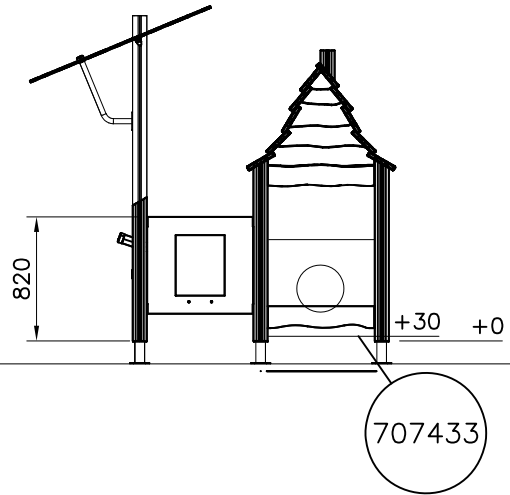

1:20

 <p>M10 905104</p>	 <p>M10x100 S</p>	 <p>80 80</p>
		

----- Falling Space 22 m2

<p>DET 1</p> <p>905138 Ø6x60 (980131) 905196</p>	<p>DET 2</p> <p>Ø8x90 (903093)</p>	<p>DET 3</p> <p>Ø5x60</p>	<p>DET 4</p> <p>Ø8x90 Add middle of roof chair</p>
<p>DET 5</p> <p>Ø3.5x13</p>	<p>DET 6</p> <p>Ø4x35 980110</p>	<p>DET 7</p> <p>Ø5x60 980100</p>	<p>DET 8</p> <p>Ø5x60 980100</p>

DATE: 30.8.2022

DATE: 30.8.2022

1:50

A

B

C

D

①	903176	PCS	②	909850	PCS
		1			1
				M8x25	
③	980128	PCS	④	909256	PCS
		3			2
	Ø7x40			Ø16/8.4	
⑤	909633	PCS	⑥	980123	PCS
		1			1
	M8			Ø7x60	
		PCS			PCS
		PCS			PCS
		PCS			PCS
		PCS			PCS
		PCS			PCS