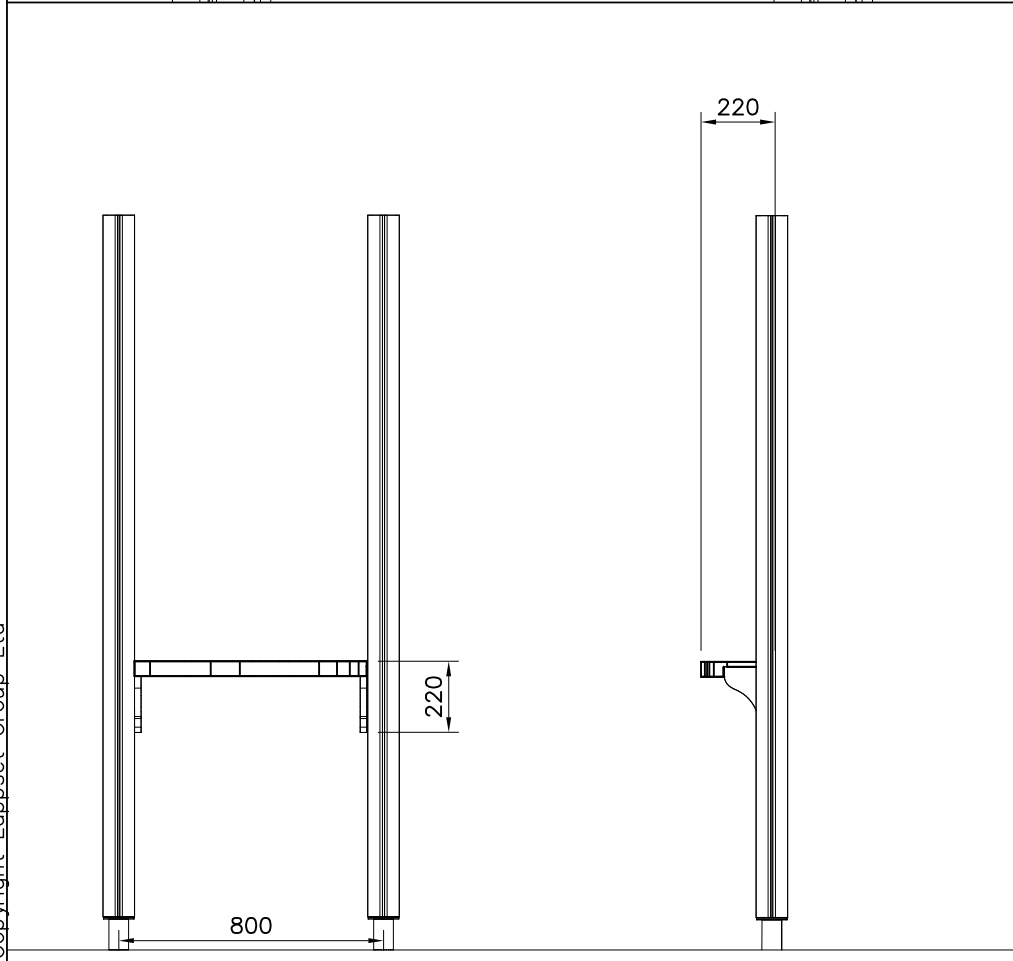

1:20

 <p>M10 905104</p>	 <p>M10x100 S</p>	 <p>80 80</p>
		

----- Falling Space 22 m2

<p>DET 1</p> <p>905138 Ø6x60 (980131) 905196</p>	<p>DET 2</p> <p>Ø8x90 (903093)</p>	<p>DET 3</p> <p>Ø5x60</p>	<p>DET 4</p> <p>Ø8x90 Add middle of roof chair</p>
<p>DET 5</p> <p>Ø3.5x13</p>	<p>DET 6</p> <p>Ø4x35 980110</p>	<p>DET 7</p> <p>Ø5x60 980100</p>	<p>DET 8</p> <p>Ø5x60 980100</p>

DET 1

DET 2

① 980128	PCS	② 903093	PCS
	4		6
Ø7x40		Ø8x90	
	PCS		PCS
	PCS		PCS
	PCS		PCS
	PCS		PCS
	PCS		PCS
○ 709350	PCS	○ 709400	PCS
	1		1
20x154x200		20x154x200	

TABLE OPTIONS

709375

45x224x702

709374*

45x224x702