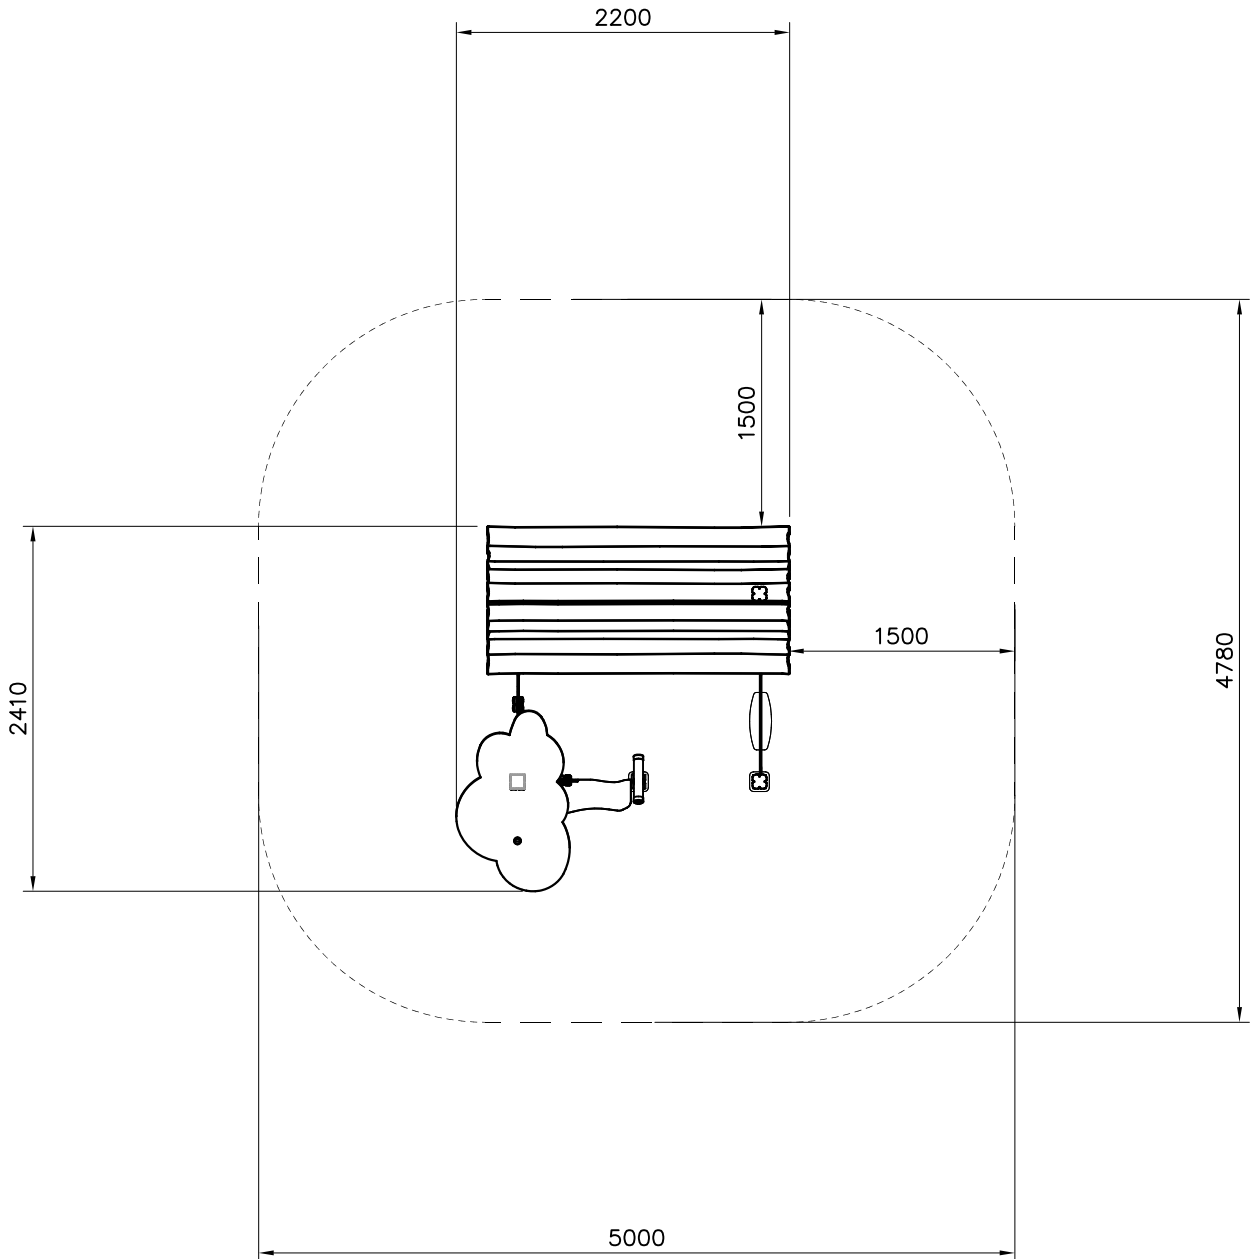

LAPPSET®

FLORA

ASENNUSOHJE
MONTERINGSANSVISNING
INSTALLATION INSTRUCTION
AUFBAUANLEITUNG
NOTICE D'INSTALLATION

DATE: 30.8.2022

Q15144-1

DATE: 30.8.2022

702286  65x65	PCS 1	705211  L=724	PCS 2	706193  L=946	PCS 1	706484  93x93x2150	PCS 1	706551  9	706727-703  10x702x640	PCS 1	
706744  15x145x380	PCS 1	706778  2	PCS 2	706885  1	PCS 1	707209-707  10x640x702	PCS 1	707304  1	PCS 1	707328-707  10x750x1290	PCS 1
707331  93x93x470	PCS 1	707433-707  10x640x702	PCS 1	707434  1	PCS 1	707450  1	PCS 1	707585  FASTENER KIT 1	PCS 1	707665  1	PCS 1
708374  68x690x704	PCS 3	708437  2	PCS 2	708469  93x93x200	PCS 1	708473  1	PCS 1	708474  1	PCS 1	709350-705  20x154x200	PCS 1
709358-703  79x640x702	PCS 1	709372-707  423x351	PCS 1	709374  45x224x702	PCS 1	709400-705  20x154x200	PCS 1	709402  1	PCS 1	709403-703  132x640x702	PCS 1
709476  1	PCS 1	903093  Ø8x90	PCS 21	905138  GRAY	PCS 1	905196  GRAY	PCS 1	908207-216  336x392x40	PCS 1	909531  130x130x150	PCS 9
980100  Ø5x60	PCS 60	980110  Ø4x35	PCS 8	980114  Ø4x20	PCS 4	980131  Ø6x60	PCS 4	P07664  L=1200	PCS 6	P13451  28x200x2000	PCS 8

1:20

 <p>M10 905104</p>	 <p>M10x100 S</p>	 <p>80 80</p>
		

----- Falling Space 22 m2

<p>DET 1</p> <p>905138 Ø6x60 (980131) 905196</p>	<p>DET 2</p> <p>Ø8x90 (903093)</p>	<p>DET 3</p> <p>Ø5x60</p>	<p>DET 4</p> <p>Ø8x90 Add middle of roof chair</p>
<p>DET 5</p> <p>Ø3.5x13</p>	<p>DET 6</p> <p>Ø4x35 980110</p>	<p>DET 7</p> <p>Ø5x60 980100</p>	<p>DET 8</p> <p>Ø5x60 980100</p>