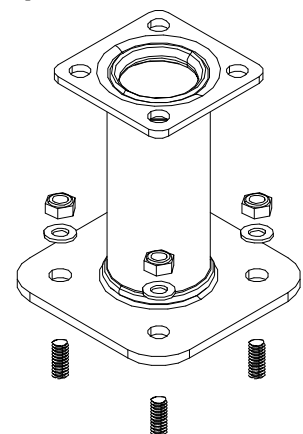

DET 1

DET 2

① 980128	PCS	② 903093	PCS
	4		6
Ø7x40		Ø8x90	
	PCS		PCS
	PCS		PCS
	PCS		PCS
	PCS		PCS
	PCS		PCS
○ 709350	PCS	○ 709400	PCS
	1		1
20x154x200		20x154x200	

TABLE OPTIONS

709375

45x224x702

709374*

45x224x702

① 909531	PCS	① 909513	PCS
	1		1
		60°	
① 909514	PCS	① 902056	PCS
	1		1
		75°	57°
① 902062	PCS		PCS
	1		
		70°	
	PCS		PCS
	PCS		PCS
② 909628	PCS		PCS
	4		
M10x100			

DET 1

DET 2

DET 3

LAPPSET® BETON FOUNDATION