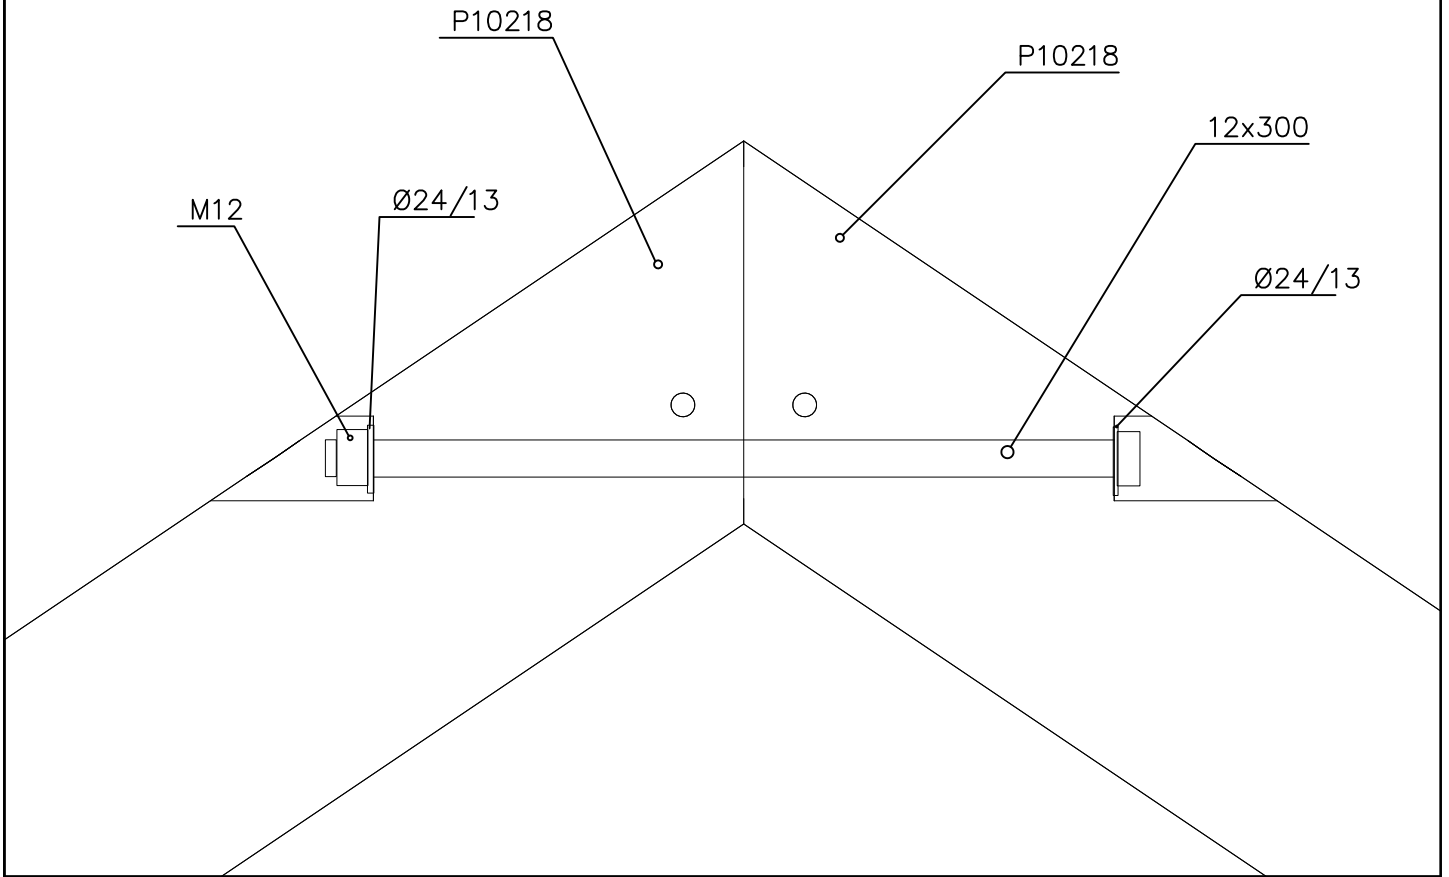

DET 1

DET 2

**Tuotekyltti tulee tuotteen mukana yhdellä seuraavista tavoista:****1) Metallinen tuotekyltti ja kiinnitysruuvit**

- Kiinnitä tuotekyltti ruuveilla tolppaan noin 2 metrin korkeuteen kuvan 1 mukaisesti.