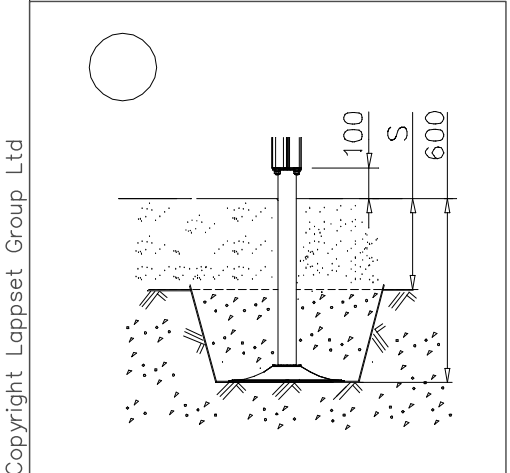

LAPPSET®

FINNO

ASENNUSOHJE
MONTERINGSANSVISNING
INSTALLATION INSTRUCTION
AUFBAUANLEITUNG
NOTICE D'INSTALLATION

DATE: 18.8.2022

Q16608

DATE: 18.8.2022

702286  65x65	PCS 1	705211  L=724	PCS 1	705230  	PCS 3	705246  	PCS 2	706499  93x93x860	PCS 1	706511  93x93x1870	PCS 6
706531  FASTENER KIT	PCS 8	706669  93x93x2400	PCS 1	706727-705  10x702x640	PCS 1	706744  15x145x380	PCS 1	706778  	PCS 1	706885 	PCS 1
707374  L 1504	PCS 2	709358-705  79x640x702	PCS 1	903093  Ø8x90	PCS 12	905138  GRAY	PCS 1	905196  GRAY	PCS 1	909511  90x90x650	PCS 8
909519  50x380x380	PCS 8	980114  Ø4x20	PCS 4	980128  Ø7x40	PCS 4	980131  Ø6x60	PCS 4	A10015  	PCS 1	P12687  93x93x750	PCS 1
	PCS		PCS		PCS		PCS		PCS		PCS
	PCS		PCS		PCS		PCS		PCS		PCS
	PCS		PCS		PCS		PCS		PCS		PCS

<p>DET 1</p> 	<p>DET 2</p>  <p>NOTE: Walls contain floor boom 705211. HUOM: Seinät sisältävät lattia puomin 705211.</p>	<p>DET 3</p>  <p>Ø8x90 (903093)</p>	<p>DET 4</p>  <p>Ø7x60 (980123)</p> <p>706453</p>
<p>DET 5</p>  <p>Ø8x90 (903093)</p>	<p>DET 6</p>  <p>Ø7x40 (980128)</p>		