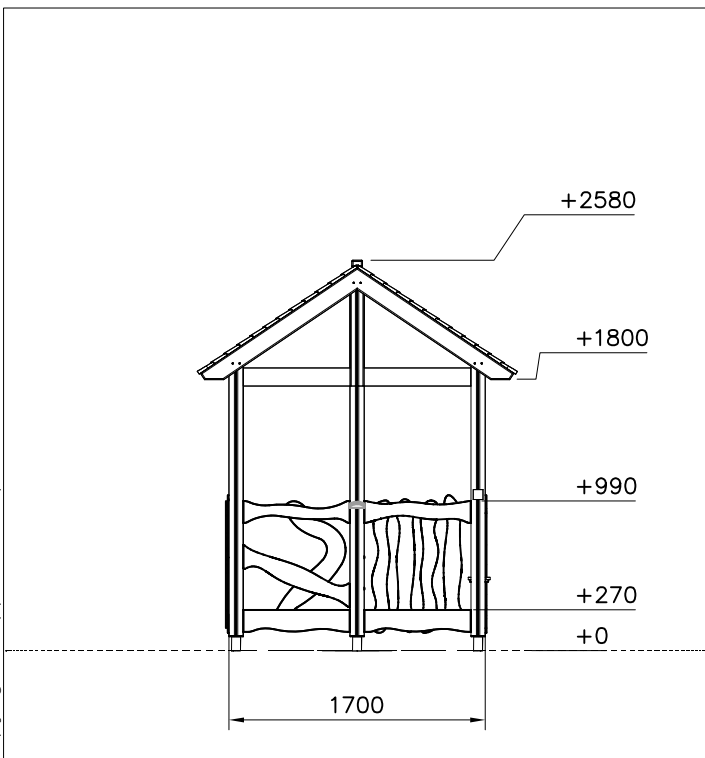

LAPPSET®

FINNO

ASENNUSOHJE
MONTERINGSANSVISNING
INSTALLATION INSTRUCTION
AUFBAUANLEITUNG
NOTICE D'INSTALLATION

DATE: 18.8.2022

Q16608

DATE: 18.8.2022

702286  65x65	PCS 1	705211  L=724	PCS 1	705230  	PCS 3	705246  	PCS 2	706499  93x93x860	PCS 1	706511  93x93x1870	PCS 6
706531  FASTENER KIT	PCS 8	706669  93x93x2400	PCS 1	706727-705  10x702x640	PCS 1	706744  15x145x380	PCS 1	706778  	PCS 1	706885 	PCS 1
707374  L 1504	PCS 2	709358-705  79x640x702	PCS 1	903093  Ø8x90	PCS 12	905138  GRAY	PCS 1	905196  GRAY	PCS 1	909511  90x90x650	PCS 8
909519  50x380x380	PCS 8	980114  Ø4x20	PCS 4	980128  Ø7x40	PCS 4	980131  Ø6x60	PCS 4	A10015  	PCS 1	P12687  93x93x750	PCS 1
	PCS		PCS		PCS		PCS		PCS		PCS
	PCS		PCS		PCS		PCS		PCS		PCS
	PCS		PCS		PCS		PCS		PCS		PCS

<p>DET 1</p> 	<p>DET 2</p>  <p>NOTE: Walls contain floor boom 705211. HUOM: Seinät sisältävät lattia puomin 705211.</p>	<p>DET 3</p>  <p>Ø8x90 (903093)</p>	<p>DET 4</p>  <p>Ø7x60 (980123)</p> <p>706453</p>
<p>DET 5</p>  <p>Ø8x90 (903093)</p>	<p>DET 6</p>  <p>Ø7x40 (980128)</p>		

DATE: 18.8.2022

1:50

A

B

C

D

① 903176	PCS	② 909850	PCS
	4		4
		M8x25	
③ 909256	PCS	④ 909633	PCS
	8		4
Ø16/8.4x1.6		M8	
⑤ 980123	PCS		PCS
	4		
Ø7x60			

***Note:**
No gaps between:
8–25mm
89–230mm