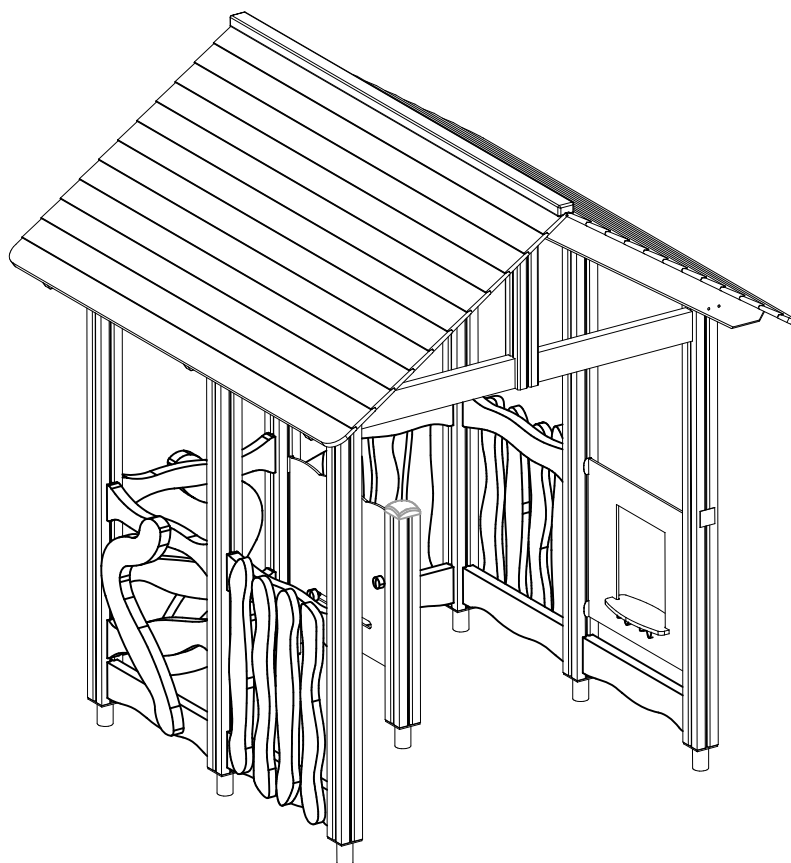

LAPPSET®

FINNO

ASENNUSOHJE
MONTERINGSANSVISNING
INSTALLATION INSTRUCTION
AUFBAUANLEITUNG
NOTICE D'INSTALLATION

DATE: 18.8.2022

Q16608