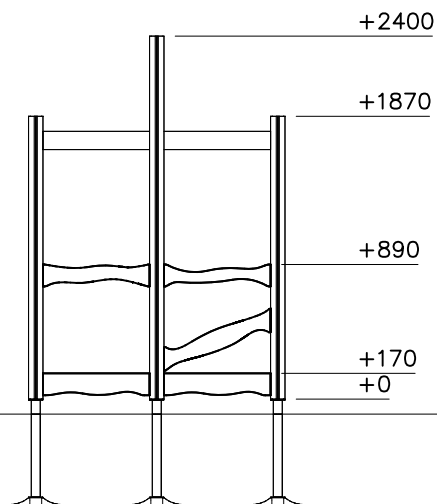

<p>DET 1</p> 	<p>DET 2</p>  <p>NOTE: Walls contain floor boom 705211. HUOM: Seinät sisältävät lattia puomin 705211.</p>	<p>DET 3</p>  <p>Ø8x90 (903093)</p>	<p>DET 4</p>  <p>Ø7x60 (980123)</p> <p>706453</p>
<p>DET 5</p>  <p>Ø8x90 (903093)</p>	<p>DET 6</p>  <p>Ø7x40 (980128)</p>		

DATE: 18.8.2022

1:50

A

B

C

D

① 903176	PCS	② 909850	PCS
	4		4
		M8x25	
③ 909256	PCS	④ 909633	PCS
	8		4
Ø16/8.4x1.6		M8	
⑤ 980123	PCS		PCS
	4		
Ø7x60			

***Note:**
No gaps between:
8–25mm
89–230mm

706766	706772	706308	707453
			
640x702	640x702	640x702	640x702
707209	705705	707433	707386
			
640x702	640x702	640x702	640x702
709403	709358	709405	
			
640x702	640x702	420x702	

DET 1

DET 2

① 706727	PCS	② 706744	PCS
	1		1
10x702x640		15x145x380	
③ 901570	PCS	④ 903176	PCS
	4		4
36x55x55			
⑤ 909855	PCS	⑥ 909850	PCS
	2		8
M8x35		M8x25	
⑦ 909256	PCS	⑧ 980150	PCS
	8		6
Ø16/8.4x1.6		M8	
⑨ 909633	PCS	⑩ 980123	PCS
	4		4
M8		Ø7x60	
		⑪ 905112	PCS
			4
		Ø22	