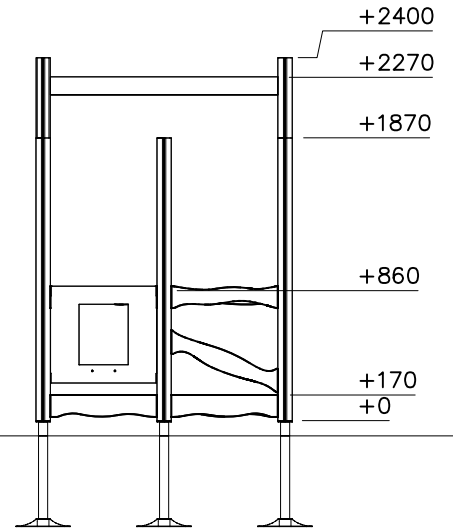

<p>DET 1</p> 	<p>DET 2</p>  <p>NOTE: Walls contain floor boom 705211. HUOM: Seinät sisältävät lattia puomin 705211.</p>	<p>DET 3</p>  <p>Ø8x90 (903093)</p>	<p>DET 4</p>  <p>Ø7x60 (980123)</p> <p>706453</p>
<p>DET 5</p>  <p>Ø8x90 (903093)</p>	<p>DET 6</p>  <p>Ø7x40 (980128)</p>		

DATE: 18.8.2022

1:50

A

B

C

D

① 903176	PCS	② 909850	PCS
	4		4
		M8x25	
③ 909256	PCS	④ 909633	PCS
	8		4
Ø16/8.4x1.6		M8	
⑤ 980123	PCS		PCS
	4		
Ø7x60			

***Note:**
No gaps between:
8–25mm
89–230mm