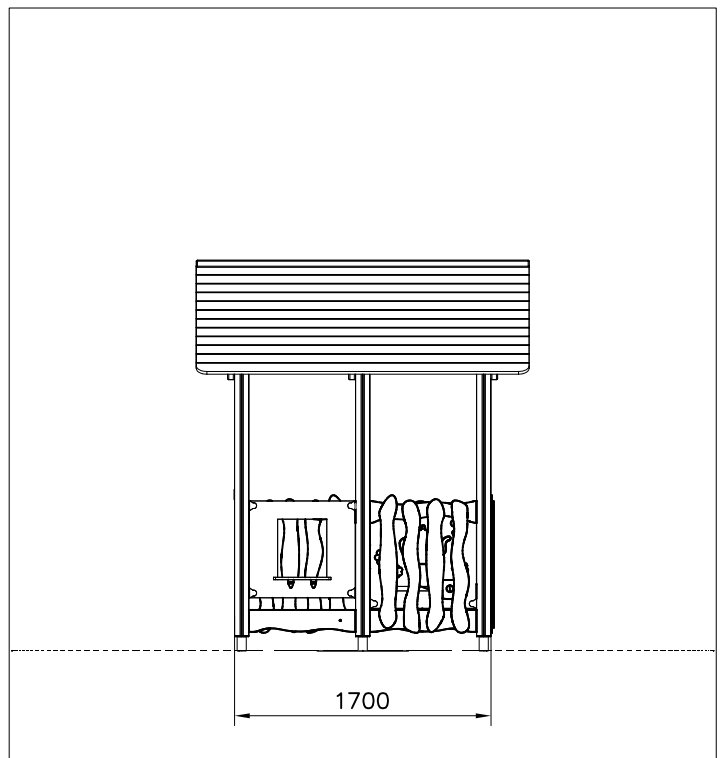

LAPPSET®

FINNO

ASENNUSOHJE
MONTERINGSANSVISNING
INSTALLATION INSTRUCTION
AUFBAUANLEITUNG
NOTICE D'INSTALLATION

DATE: 18.8.2022

Q16608

DATE: 18.8.2022

702286  65x65	PCS 1	705211  L=724	PCS 1	705230  	PCS 3	705246  	PCS 2	706499  93x93x860	PCS 1	706511  93x93x1870	PCS 6
706531  FASTENER KIT	PCS 8	706669  93x93x2400	PCS 1	706727-705  10x702x640	PCS 1	706744  15x145x380	PCS 1	706778  	PCS 1	706885 	PCS 1
707374  L 1504	PCS 2	709358-705  79x640x702	PCS 1	903093  Ø8x90	PCS 12	905138  GRAY	PCS 1	905196  GRAY	PCS 1	909511  90x90x650	PCS 8
909519  50x380x380	PCS 8	980114  Ø4x20	PCS 4	980128  Ø7x40	PCS 4	980131  Ø6x60	PCS 4	A10015  	PCS 1	P12687  93x93x750	PCS 1
	PCS		PCS		PCS		PCS		PCS		PCS
	PCS		PCS		PCS		PCS		PCS		PCS
	PCS		PCS		PCS		PCS		PCS		PCS

<p>DET 1</p> 	<p>DET 2</p>  <p>NOTE: Walls contain floor boom 705211. HUOM: Seinät sisältävät lattia puomin 705211.</p>	<p>DET 3</p>  <p>Ø8x90 (903093)</p>	<p>DET 4</p>  <p>Ø7x60 (980123)</p> <p>706453</p>
<p>DET 5</p>  <p>Ø8x90 (903093)</p>	<p>DET 6</p>  <p>Ø7x40 (980128)</p>		