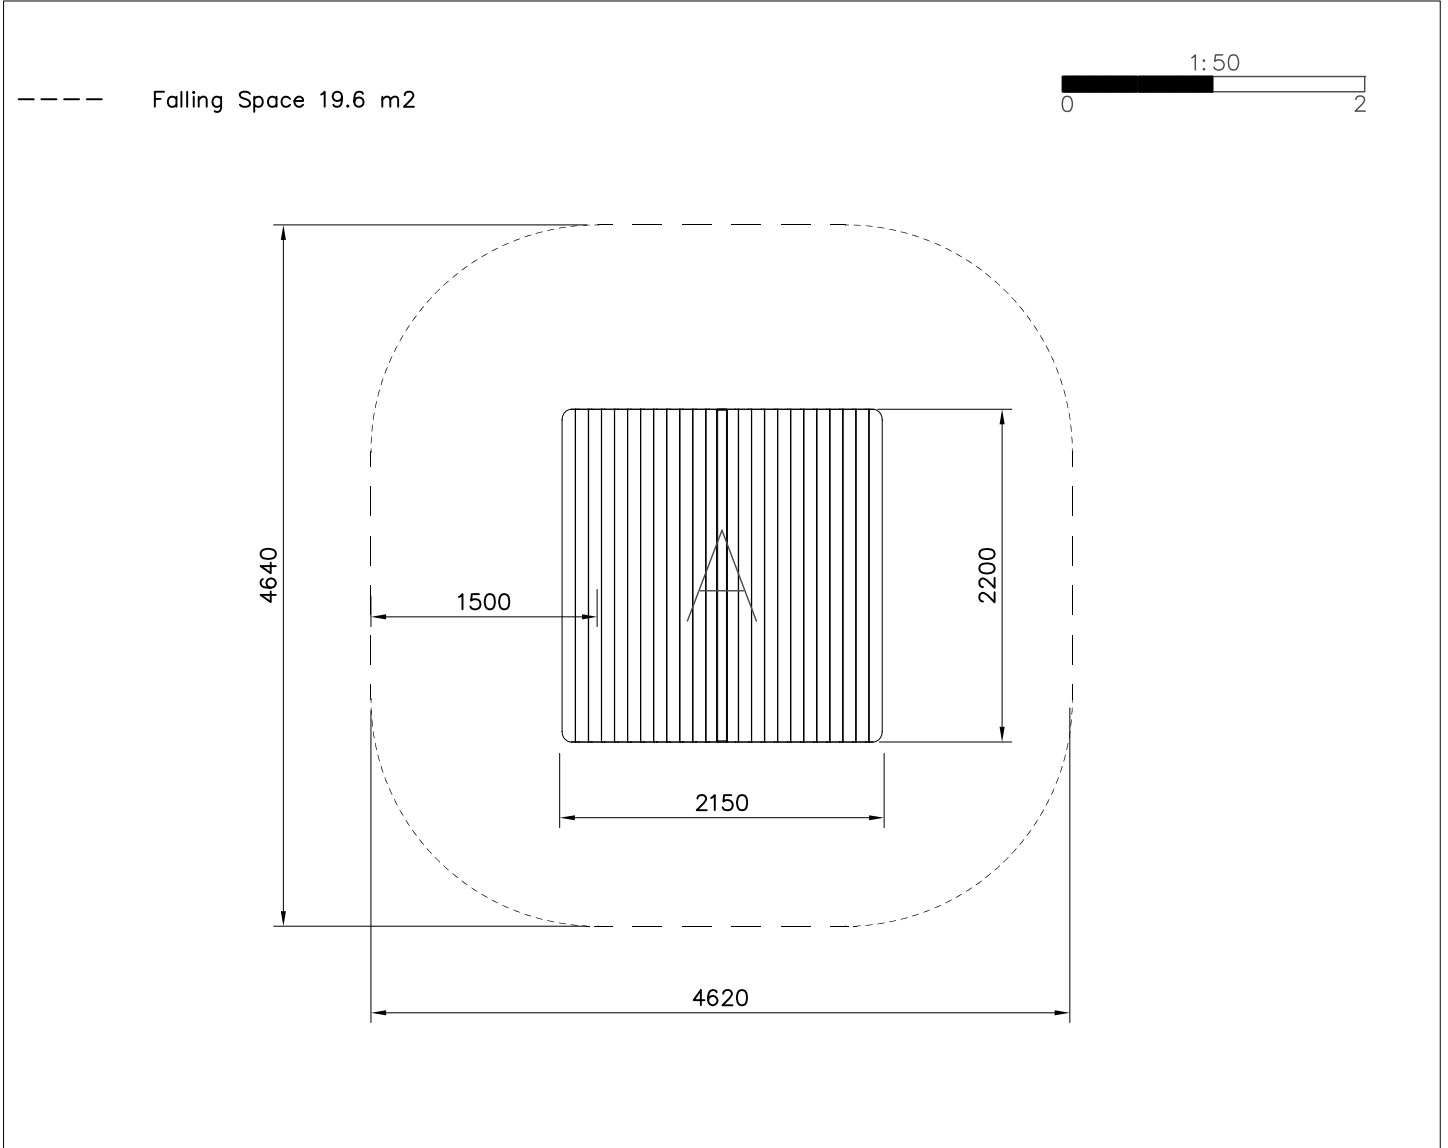

<p>DET 1</p> 	<p>DET 2</p>  <p>NOTE: Walls contain floor boom 705211. HUOM: Seinät sisältävät lattia puomin 705211.</p>	<p>DET 3</p>  <p>Ø8x90 (903093)</p>	<p>DET 4</p>  <p>Ø7x60 (980123)</p> <p>706453</p>
<p>DET 5</p>  <p>Ø8x90 (903093)</p>	<p>DET 6</p>  <p>Ø7x40 (980128)</p>		