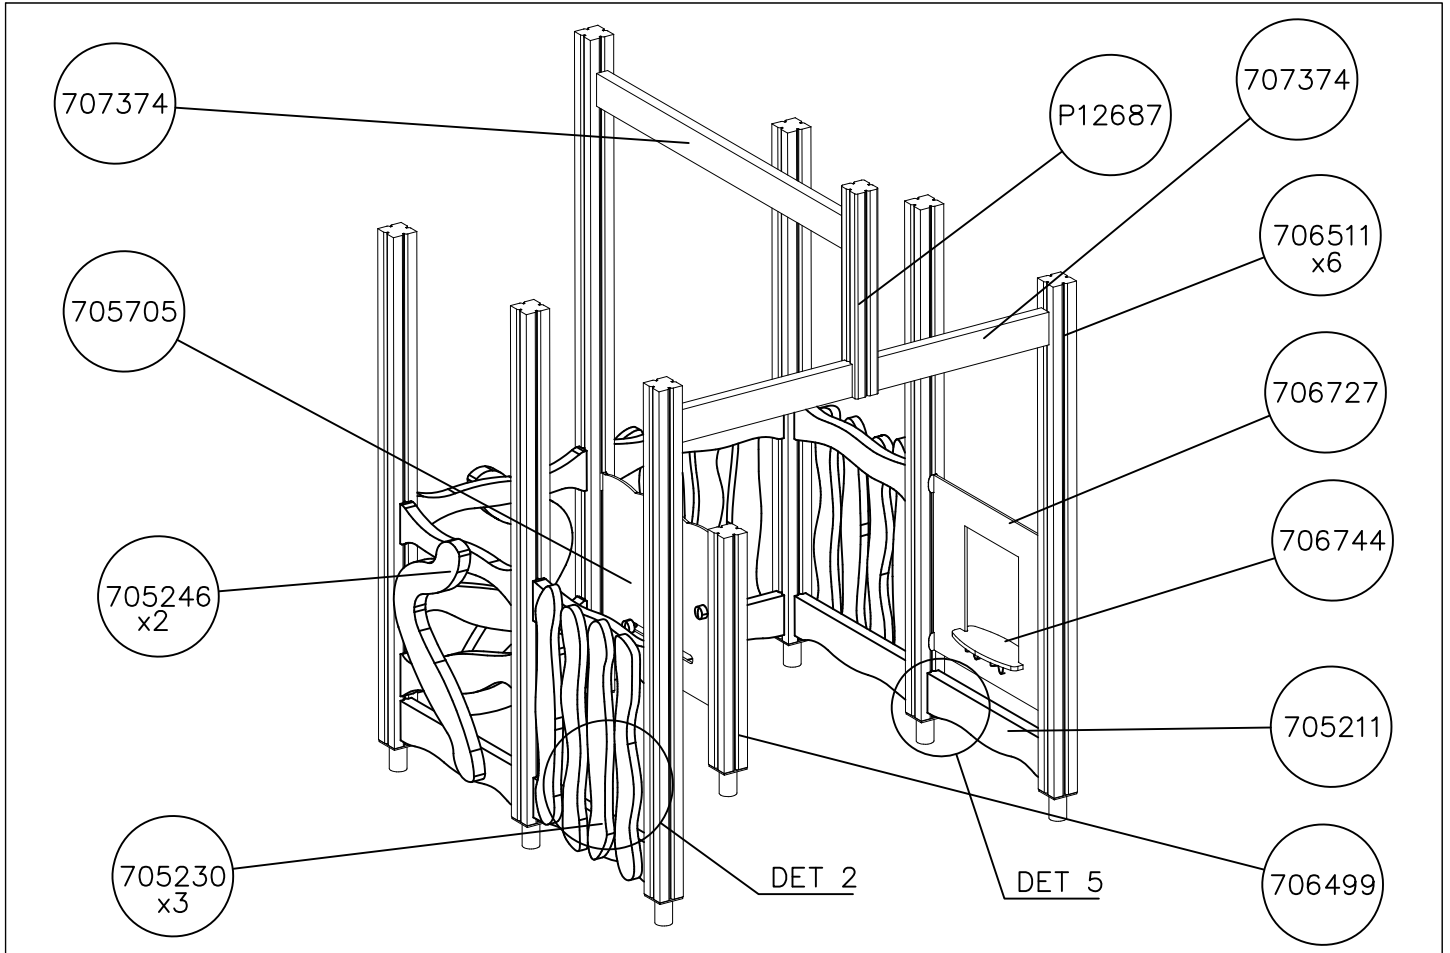

<p>DET 1</p> 	<p>DET 2</p>  <p>NOTE: Walls contain floor boom 705211. HUOM: Seinät sisältävät lattia puomin 705211.</p>	<p>DET 3</p>  <p>Ø8x90 (903093)</p>	<p>DET 4</p>  <p>Ø7x60 (980123)</p> <p>706453</p>
<p>DET 5</p>  <p>Ø8x90 (903093)</p>	<p>DET 6</p>  <p>Ø7x40 (980128)</p>		

La plaque d'informations produit est livrée sous l'une de ces 3 formes :**1) Plaque métallique et vis**

- Fixez la plaque à l'aide des vis.

2) Etiquette autocollante

- Avant de coller l'étiquette, nettoyez le composant métallique peint ou la plaque de contreplaqué, de toute saleté. La surface doit être sèche (voir image 2).
- Attention, ne pas coller l'étiquette sur une surface lamellé-collée irrégulière ou sur du bois peint.