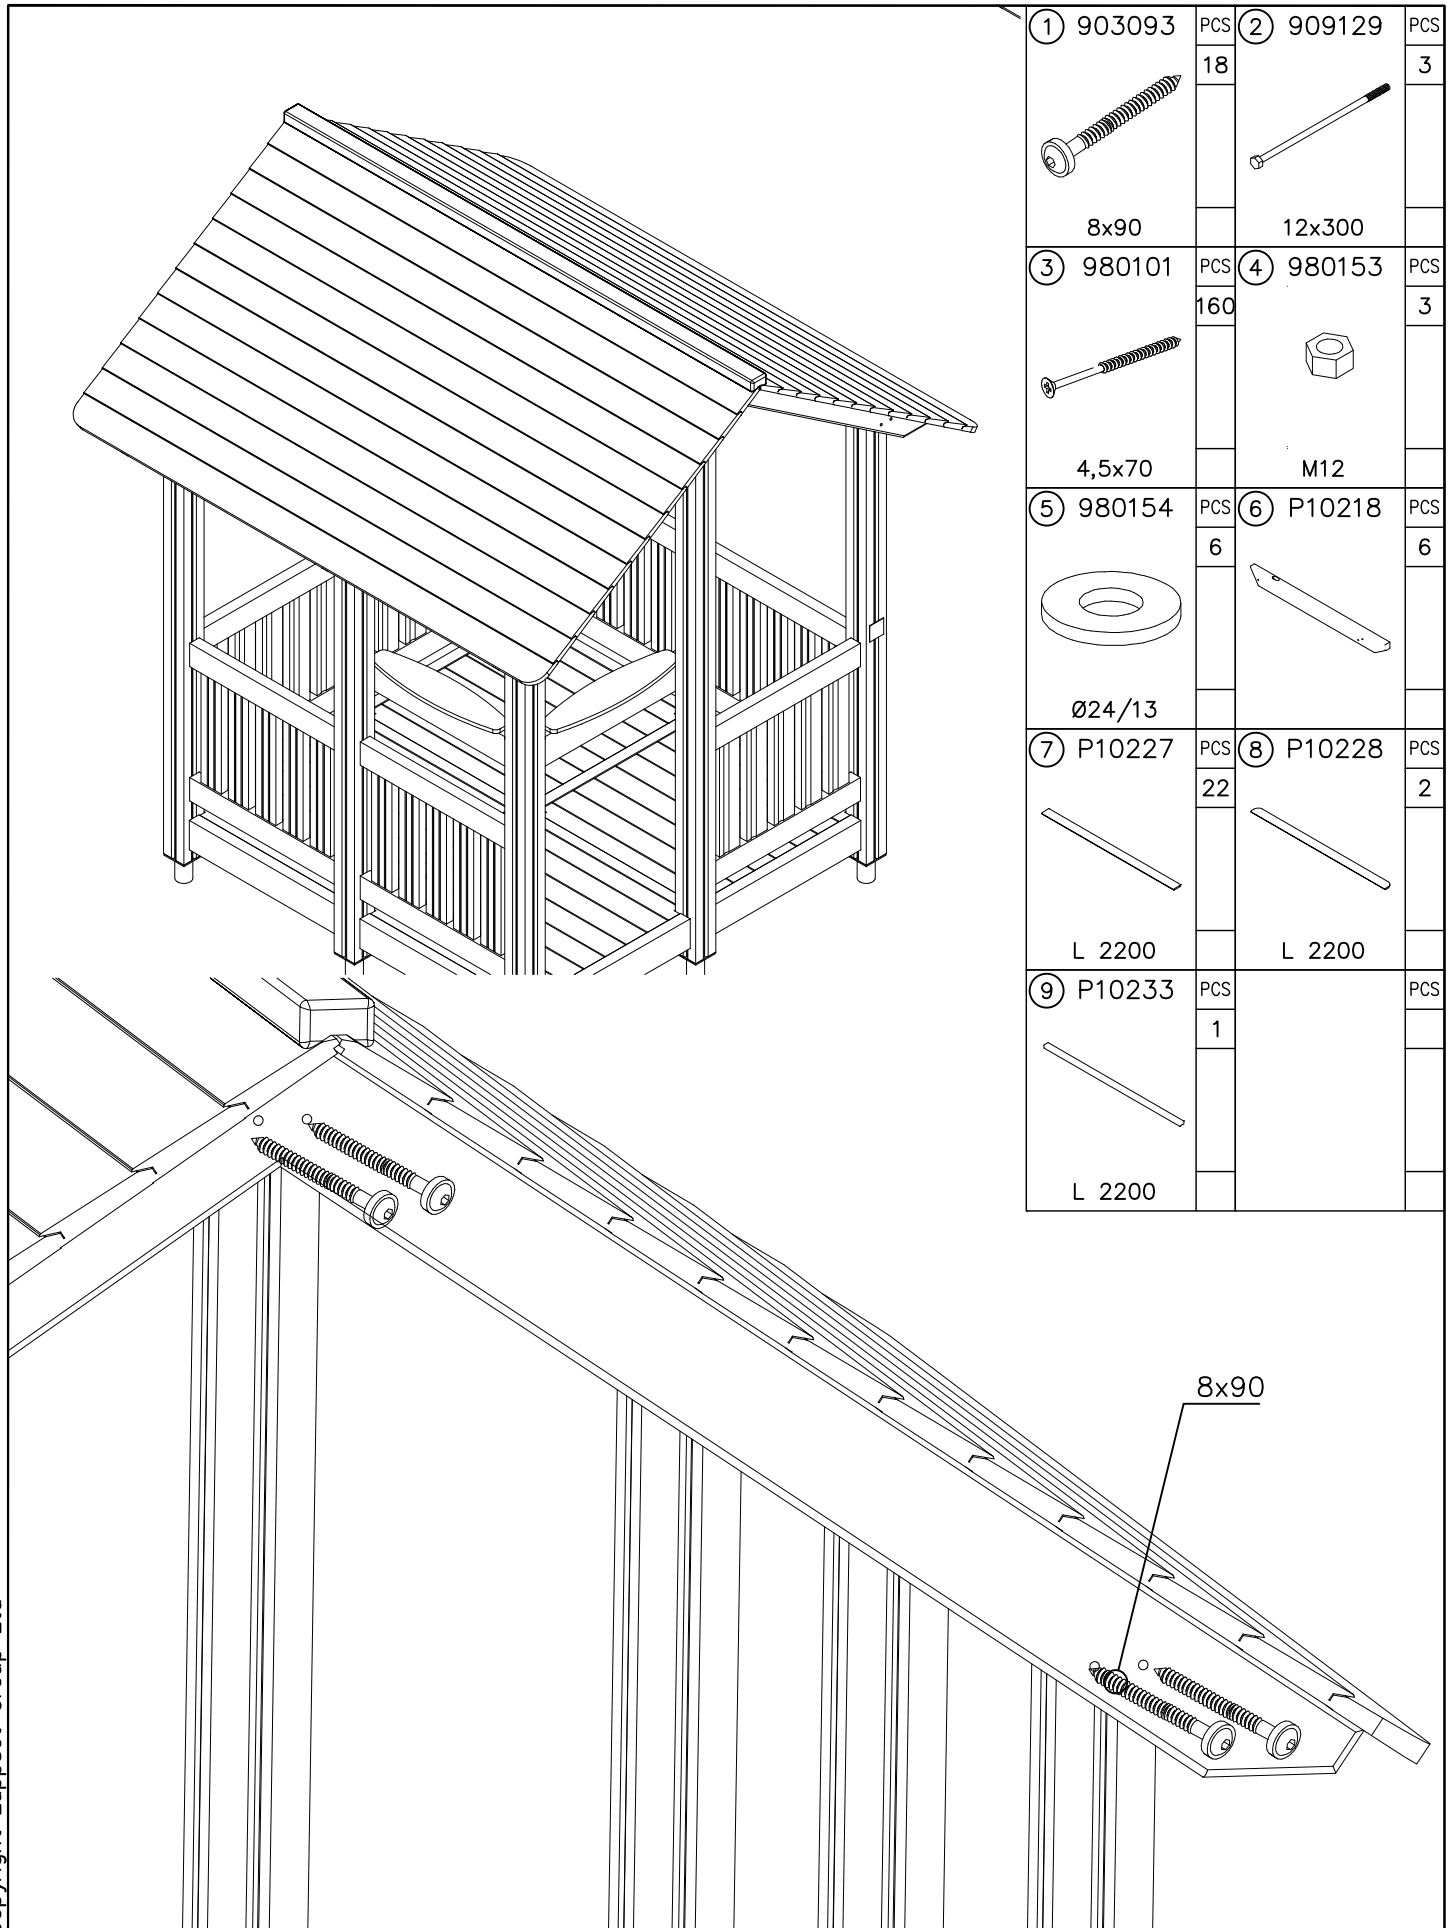

DET 1

DET 2

**Tuotekyltti tulee tuotteen mukana yhdellä seuraavista tavoista:****1) Metallinen tuotekyltti ja kiinnitysruuvit**

- Kiinnitä tuotekyltti ruuveilla tolppaan noin 2 metrin korkeuteen kuvan 1 mukaisesti.