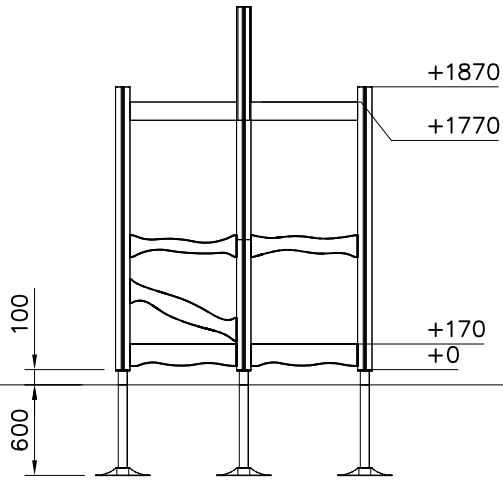

LAPPSET®

FINNO

ASENNUSOHJE
MONTERINGSANSVISNING
INSTALLATION INSTRUCTION
AUFBAUANLEITUNG
NOTICE D'INSTALLATION

DATE: 18.8.2022

Q16608

DATE: 18.8.2022

702286  65x65	PCS 1	705211  L=724	PCS 1	705230  	PCS 3	705246  	PCS 2	706499  93x93x860	PCS 1	706511  93x93x1870	PCS 6
706531  FASTENER KIT	PCS 8	706669  93x93x2400	PCS 1	706727-705  10x702x640	PCS 1	706744  15x145x380	PCS 1	706778  	PCS 1	706885 	PCS 1
707374  L 1504	PCS 2	709358-705  79x640x702	PCS 1	903093  Ø8x90	PCS 12	905138  GRAY	PCS 1	905196  GRAY	PCS 1	909511  90x90x650	PCS 8
909519  50x380x380	PCS 8	980114  Ø4x20	PCS 4	980128  Ø7x40	PCS 4	980131  Ø6x60	PCS 4	A10015  	PCS 1	P12687  93x93x750	PCS 1
	PCS		PCS		PCS		PCS		PCS		PCS
	PCS		PCS		PCS		PCS		PCS		PCS
	PCS		PCS		PCS		PCS		PCS		PCS

<p>DET 1</p> 	<p>DET 2</p>  <p>NOTE: Walls contain floor boom 705211. HUOM: Seinät sisältävät lattia puomin 705211.</p>	<p>DET 3</p>  <p>Ø8x90 (903093)</p>	<p>DET 4</p>  <p>Ø7x60 (980123)</p> <p>706453</p>
<p>DET 5</p>  <p>Ø8x90 (903093)</p>	<p>DET 6</p>  <p>Ø7x40 (980128)</p>		

DATE: 18.8.2022

1:50

A

B

C

D

① 903176	PCS	② 909850	PCS
	4		4
		M8x25	
③ 909256	PCS	④ 909633	PCS
	8		4
Ø16/8.4x1.6		M8	
⑤ 980123	PCS		PCS
	4		
Ø7x60			

***Note:**
No gaps between:
8–25mm
89–230mm

DET 1

DET 2

**Tuotekyltti tulee tuotteen mukana yhdellä seuraavista tavoista:****1) Metallinen tuotekyltti ja kiinnitysruuvit**

- Kiinnitä tuotekyltti ruuveilla tolppaan noin 2 metrin korkeuteen kuvan 1 mukaisesti.