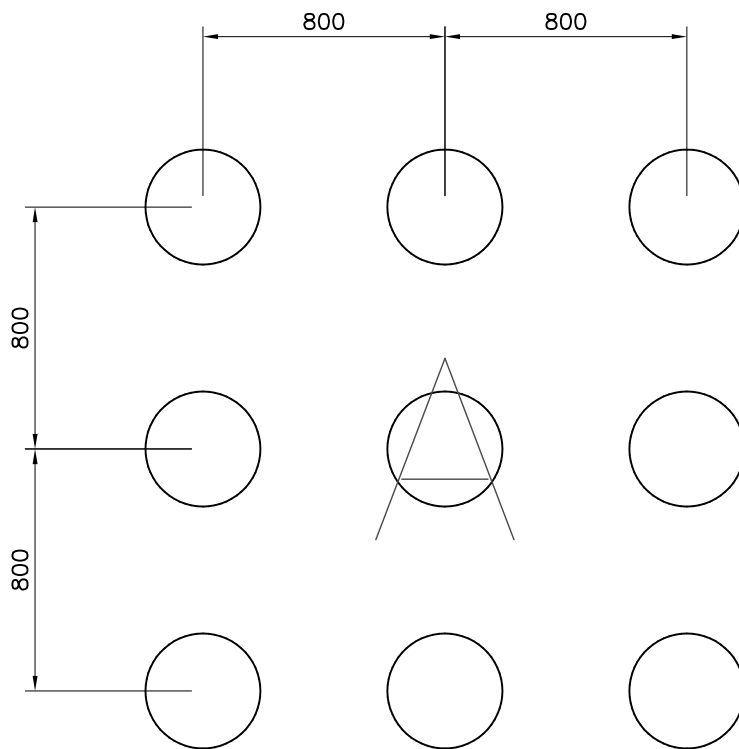

LAPPSET®

FINNO

ASENNUSOHJE
MONTERINGSANSVISNING
INSTALLATION INSTRUCTION
AUFBAUANLEITUNG
NOTICE D'INSTALLATION

DATE: 18.8.2022

Q16608

DATE: 18.8.2022

702286  65x65	PCS 1	705211  L=724	PCS 1	705230  	PCS 3	705246  	PCS 2	706499  93x93x860	PCS 1	706511  93x93x1870	PCS 6
706531  FASTENER KIT	PCS 8	706669  93x93x2400	PCS 1	706727-705  10x702x640	PCS 1	706744  15x145x380	PCS 1	706778  	PCS 1	706885 	PCS 1
707374  L 1504	PCS 2	709358-705  79x640x702	PCS 1	903093  Ø8x90	PCS 12	905138  GRAY	PCS 1	905196  GRAY	PCS 1	909511  90x90x650	PCS 8
909519  50x380x380	PCS 8	980114  Ø4x20	PCS 4	980128  Ø7x40	PCS 4	980131  Ø6x60	PCS 4	A10015  	PCS 1	P12687  93x93x750	PCS 1
	PCS		PCS		PCS		PCS		PCS		PCS
	PCS		PCS		PCS		PCS		PCS		PCS
	PCS		PCS		PCS		PCS		PCS		PCS

<p>DET 1</p> 	<p>DET 2</p>  <p>NOTE: Walls contain floor boom 705211. HUOM: Seinät sisältävät lattia puomin 705211.</p>	<p>DET 3</p>  <p>Ø8x90 (903093)</p>	<p>DET 4</p>  <p>Ø7x60 (980123)</p> <p>706453</p>
<p>DET 5</p>  <p>Ø8x90 (903093)</p>	<p>DET 6</p>  <p>Ø7x40 (980128)</p>		