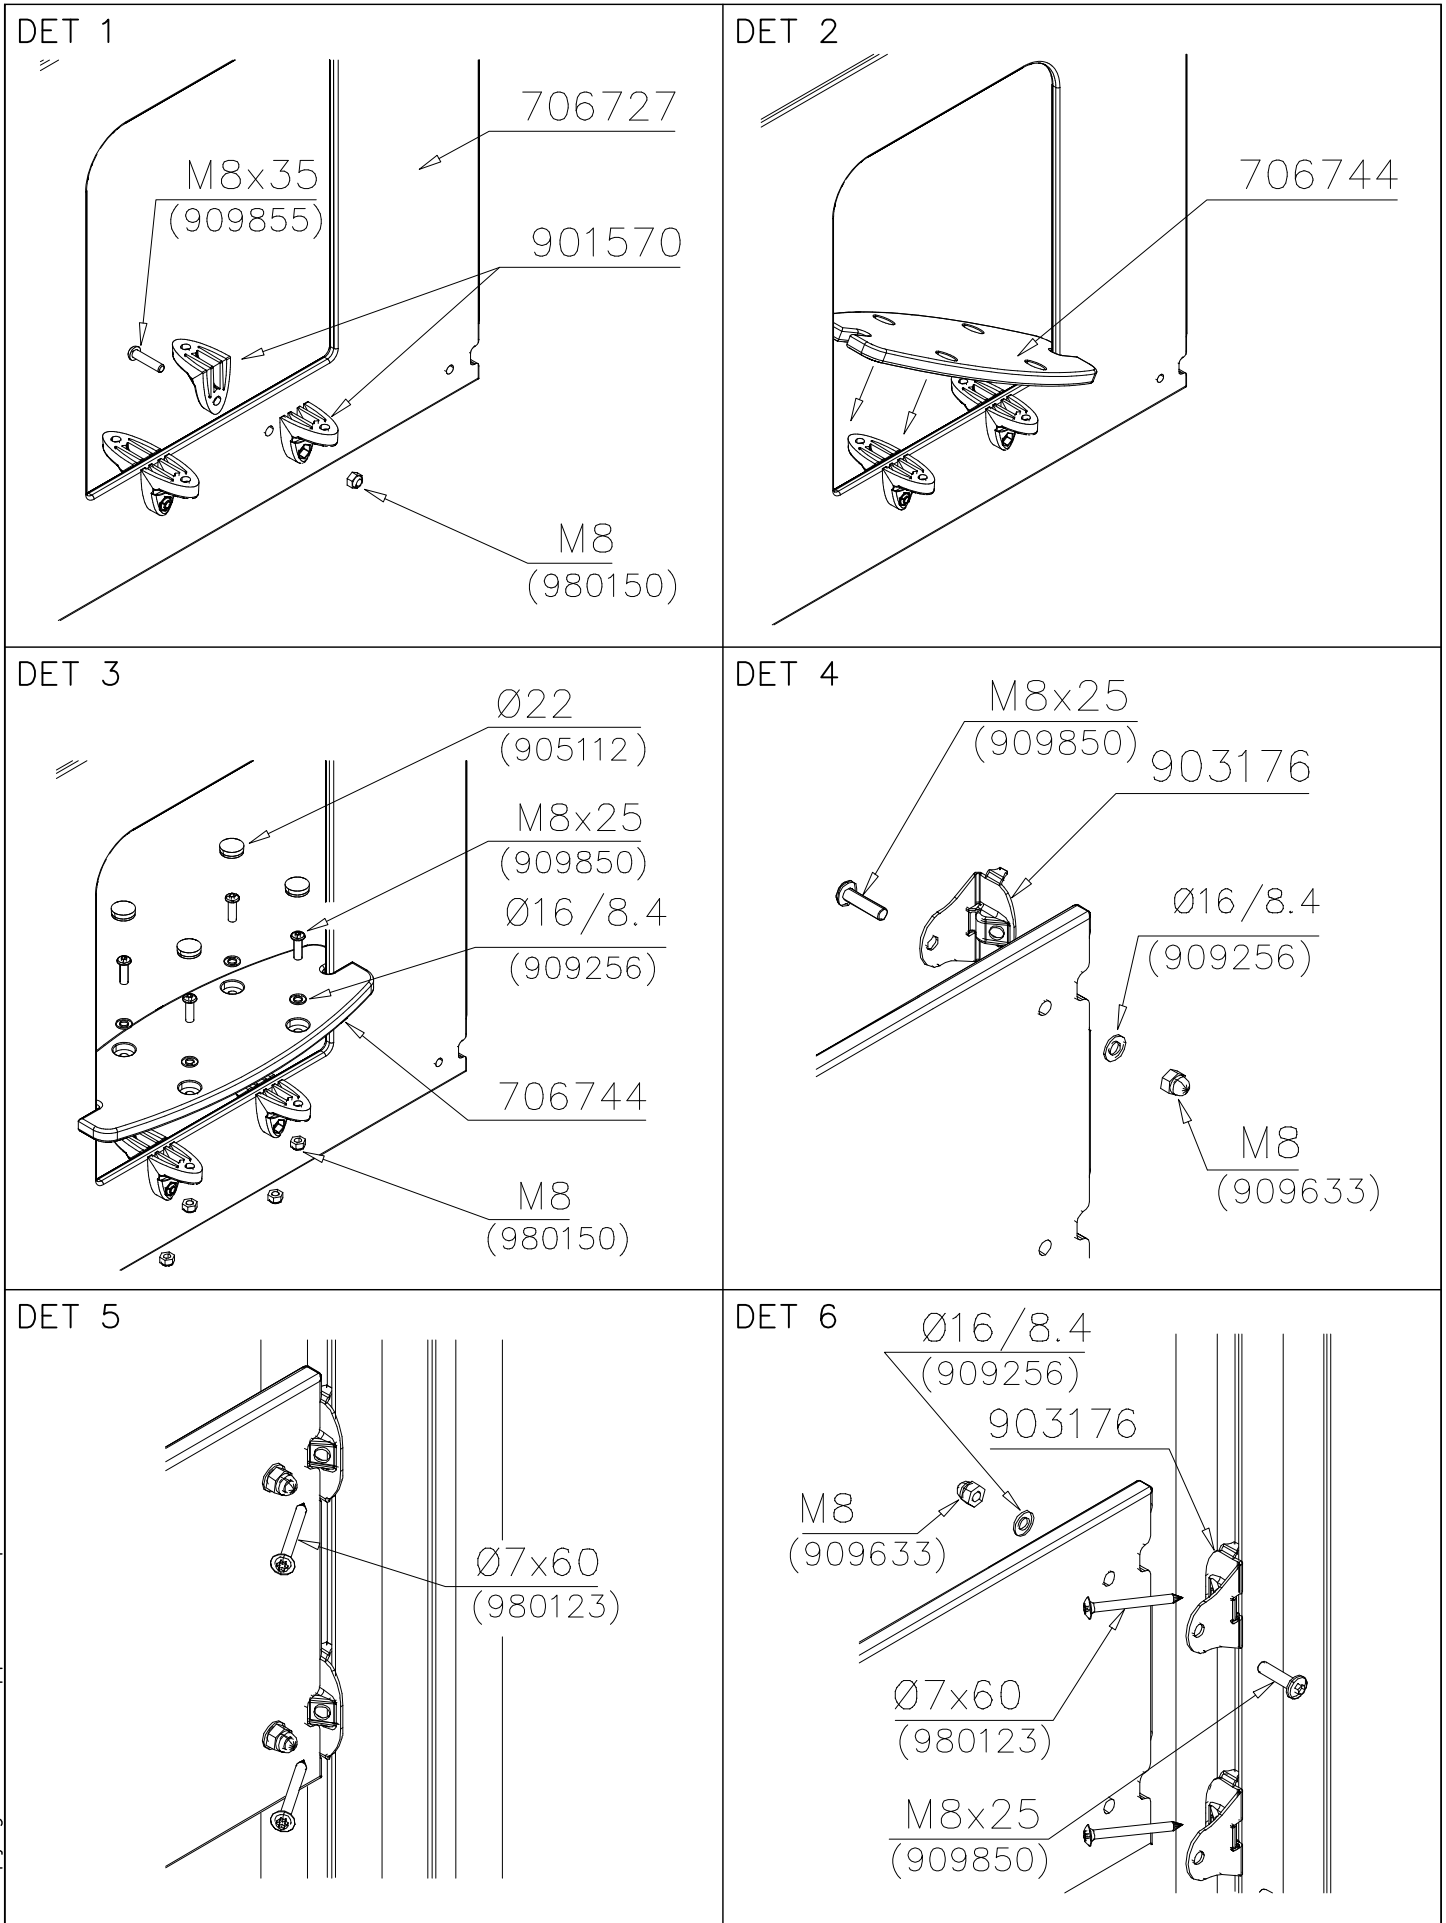

DET 1

DET 2

**Tuotekyltti tulee tuotteen mukana yhdellä seuraavista tavoista:****1) Metallinen tuotekyltti ja kiinnitysruuvit**

- Kiinnitä tuotekyltti ruuveilla tolppaan noin 2 metrin korkeuteen kuvan 1 mukaisesti.