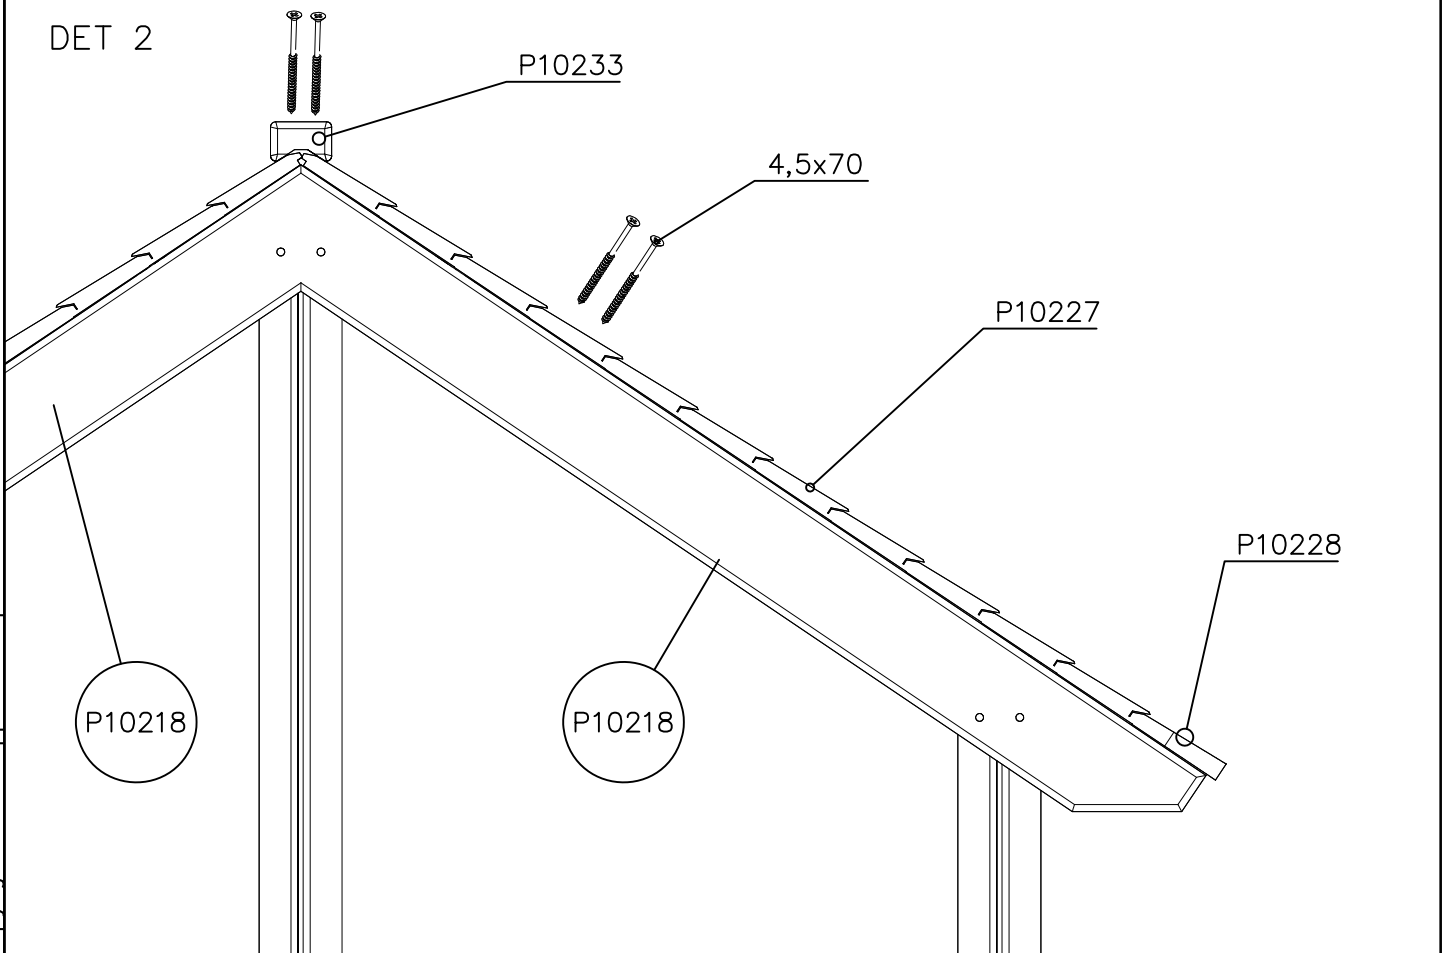

DET 1

DET 2

**Tuotekyltti tulee tuotteen mukana yhdellä seuraavista tavoista:****1) Metallinen tuotekyltti ja kiinnitysruuvit**

- Kiinnitä tuotekyltti ruuveilla tolppaan noin 2 metrin korkeuteen kuvan 1 mukaisesti.