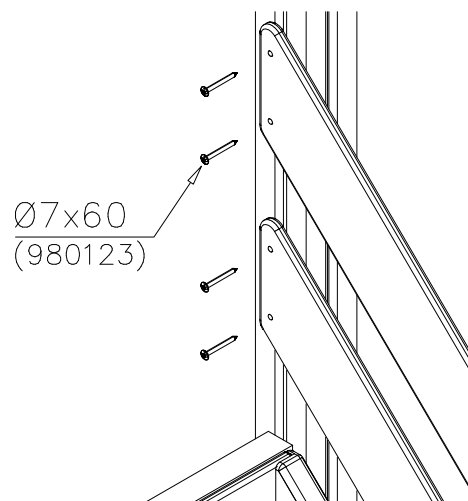

706744	DARK GRAY
--------	-----------

DET 1

DET 2

DET 3

DET 4

DET 5

DET 6

STAIRS OPTIONS +1470