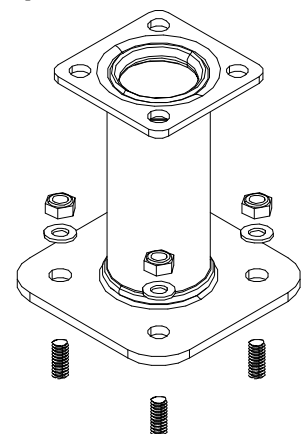

DET 1, 2, 3

① 909531	PCS	① 909513	PCS
	1		1
		60°	
① 909514	PCS	① 902056	PCS
	1		1
		75°	57°
① 902062	PCS		PCS
	1		
		70°	
	PCS		PCS
	PCS		PCS
② 909628	PCS		PCS
	4		
M10x100			

DET 3