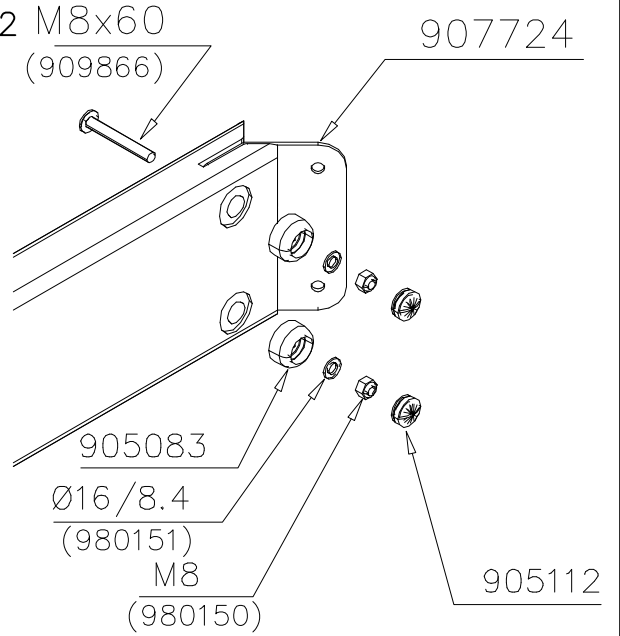

① 903176	PCS	② 909850	PCS
	4		4
		M8x25	
③ 909256	PCS	④ 909633	PCS
	8		4
Ø16/8.4x1.6		M8	
⑤ 980123	PCS		PCS
	4		
Ø7x60			
	PCS		PCS

DET 1

DET 2

Naulanauha kannatinlistan puolelle.
Nail list to the bottom.

DET 3

BOOM OPTIONS		
706510	706510-602	DARK BROWN
	706510-603	LIGHT BROWN
45x120x1030	706510-604	LIGHT GRAY

DET 1

DET 2 M8x60
(909866)

DET 3

DET 1, 2, 3

① 909531	PCS	① 909513	PCS
	1		1
		60°	
① 909514	PCS	① 902056	PCS
	1		1
		75°	57°
① 902062	PCS		PCS
	1		
		70°	
	PCS		PCS
	PCS		PCS
② 909628	PCS		PCS
	4		
M10x100			

DET 1

DET 2

DET 3

Tuotekyltti tulee tuotteen mukana yhdellä seuraavista tavoista:

1) Metallinen tuotekyltti ja kiinnitysruuvit

- Kiinnitä tuotekyltti ruuveilla tolppaan noin 2 metrin korkeuteen kuvan 1 mukaisesti.

La plaque d'informations produit est livrée sous l'une de ces 3 formes :

1) Plaque métallique et vis

- Fixez la plaque à l'aide des vis.

2) Etiquette autocollante

- Avant de coller l'étiquette, nettoyez le composant métallique peint ou la plaque de contreplaqué, de toute saleté. La surface doit être sèche (voir image 2).
- Attention, ne pas coller l'étiquette sur une surface lamellé-collée irrégulière ou sur du bois peint.