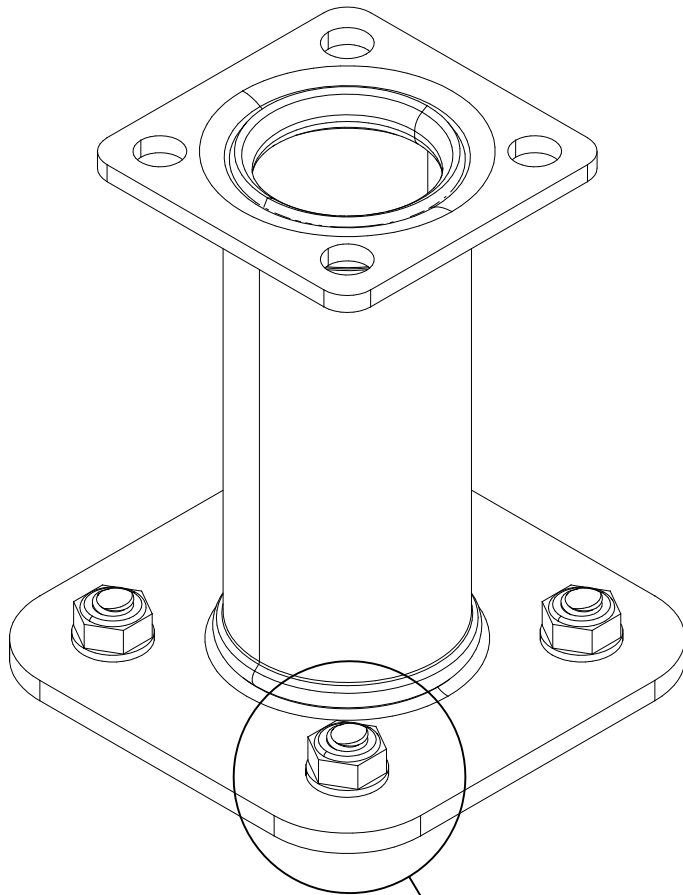

DET 3

BOOM OPTIONS		
706510	706510-602	DARK BROWN
	706510-603	LIGHT BROWN
45x120x1030	706510-604	LIGHT GRAY

DET 1

DET 2 M8x60
(909866)

DET 3

DET 1, 2, 3

① 909531	PCS	① 909513	PCS
	1		1
		60°	
① 909514	PCS	① 902056	PCS
	1		1
		75°	57°
① 902062	PCS		PCS
	1		
		70°	
	PCS		PCS
	PCS		PCS
② 909628	PCS		PCS
	4		
M10x100			