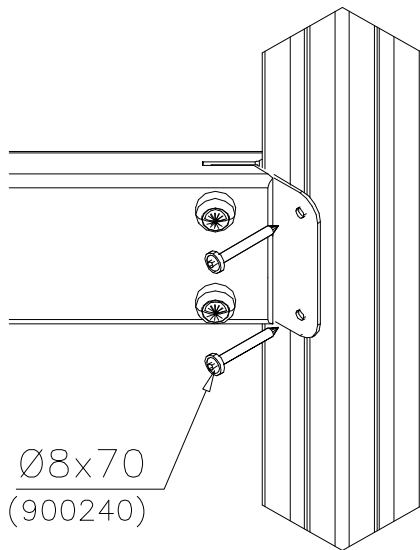

DET 3

BOOM OPTIONS		
706510	706510-602	DARK BROWN
	706510-603	LIGHT BROWN
45x120x1030	706510-604	LIGHT GRAY

DET 1

DET 2 M8x60
(909866)

DET 3

DET 1, 2, 3

① 909531	PCS	① 909513	PCS
	1		1
		60°	
① 909514	PCS	① 902056	PCS
	1		1
		75°	57°
① 902062	PCS		PCS
	1		
		70°	
	PCS		PCS
	PCS		PCS
② 909628	PCS		PCS
	4		
M10x100			