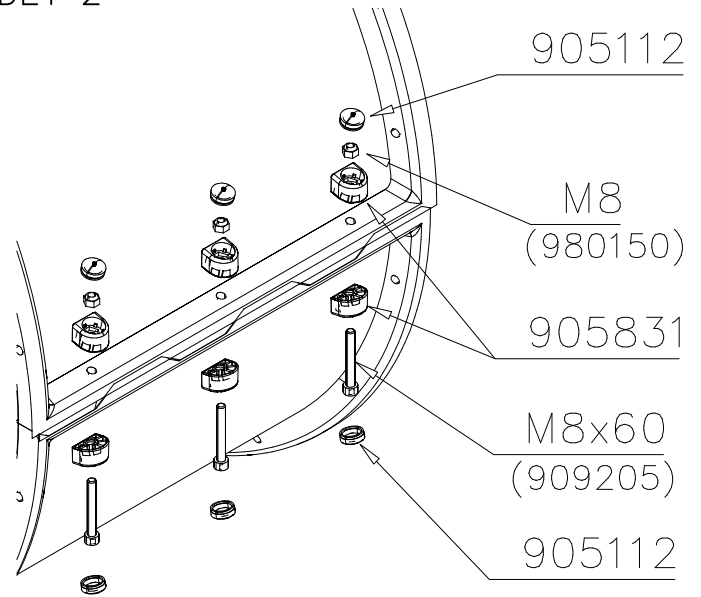

DET 1,2

① 905827	PCS	② 903176	PCS
	4		4
M8x20			
③ 909256	PCS	④ 980123	PCS
	4		4
Ø16/8.4		Ø7x60	
⑤ 909633	PCS	⑥ P05280	PCS
	4		1
M8		12x680x700	
	PCS		PCS
	PCS		PCS
	PCS		PCS
	PCS		PCS

707918-705	PCS 1	900240	PCS 14	903533	PCS 6	905086	PCS 4	905112	PCS 448	905801	PCS 10
											
		Ø8x70		SRL12		Ø44/13.5		BLACK Ø22		GREY	
905811	PCS 10	905821	PCS 4	905829	PCS 4	905831	PCS 384	905850	PCS 1	905859	PCS 2
											
GREY		GREY		TRANSPARENT		BLACK				6x80x850	
905860	PCS 2	909205	PCS 192	909248	PCS 4	909274	PCS 4	980150	PCS 196	980151	PCS 8
											
		8x60		M12		8x30		M8		Ø16/8.4	
	PCS		PCS		PCS		PCS		PCS		PCS
	PCS		PCS		PCS		PCS		PCS		PCS
	PCS		PCS		PCS		PCS		PCS		PCS

905850

Access- and maintenance panel.
Asennus- ja huolto luukku.

SURF

DATE: 1.6.2016

DET 1

DET 2

DET 3

DET 4

DET 5

DET 6

Esimerkki putken kokoamisesta
Example of installation

LIUKUPINTAAN EI SAA TULLA
LÄPINÄKYVIÄ MODUULEJA!!

NO TRANSPARENT PIECES ON
SLIDING SURFACE!!

Valmiiksi kasattujen osien osakokoonpanot ja vara-osa listat.