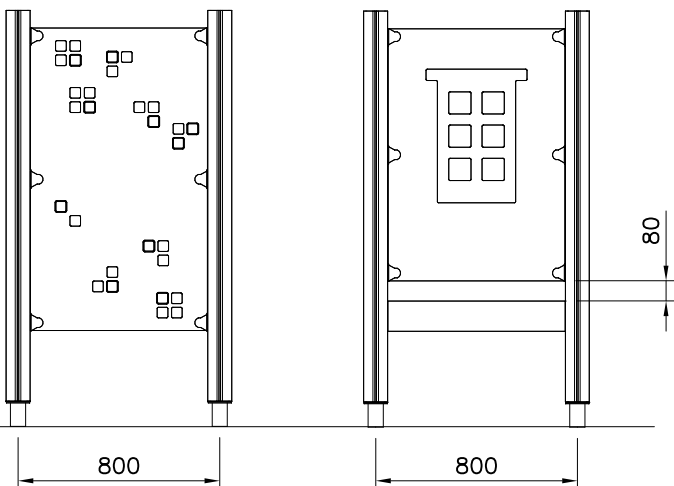

DET 2

① 903176	PCS	② 909850	PCS
	6		6
		M8x25	
③ 909256	PCS	④ 909633	PCS
	12		6
Ø16/8.4x1.6		M8	
⑤ 980123	PCS		PCS
	6		
Ø7x60			

COLOR OPTIONS

-701	BLUE
-702	YELLOW
-703	LIME
-704	DARK GRAY
-705	LIGHT GRAY
-706	RED
-707	GREEN
-708	FUXIA