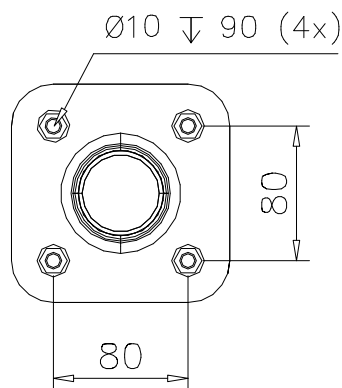

DET 1, 2, 3

① 909531	PCS	① 909513	PCS
	1		1
		60°	
① 909514	PCS	① 902056	PCS
	1		1
		75°	57°
① 902062	PCS		PCS
	1		
		70°	
	PCS		PCS
	PCS		PCS
② 909628	PCS		PCS
	4		
M10x100			

DET 2