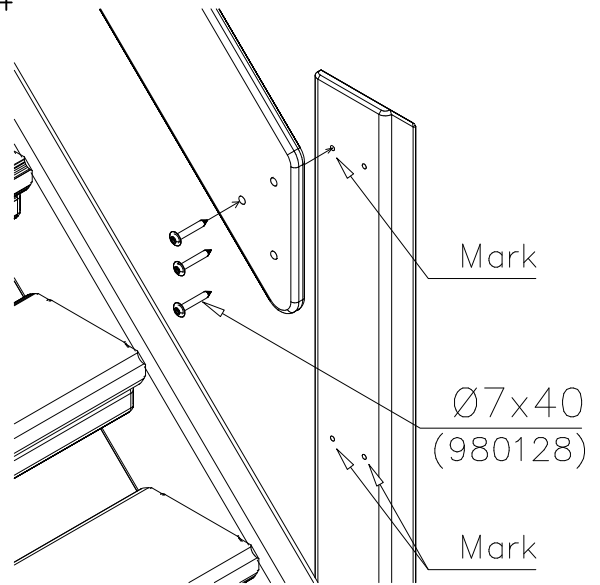

706744	DARK GRAY
--------	-----------

DET 1

DET 2

DET 3

DET 4

DET 5

DET 6

STAIRS OPTIONS +1470