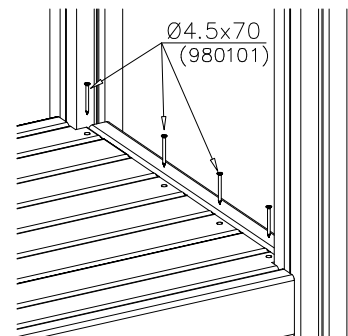

DET 3

BOOM OPTIONS		
706510	706510-602	DARK BROWN
	706510-603	LIGHT BROWN
45x120x1030	706510-604	LIGHT GRAY

DET 1

DET 2 M8x60
(909866)

DET 3

DET 1, 2, 3

① 909531	PCS	① 909513	PCS
	1		1
		60°	
① 909514	PCS	① 902056	PCS
	1		1
		75°	57°
① 902062	PCS		PCS
	1		
		70°	
	PCS		PCS
	PCS		PCS
② 909628	PCS		PCS
	4		
M10x100			