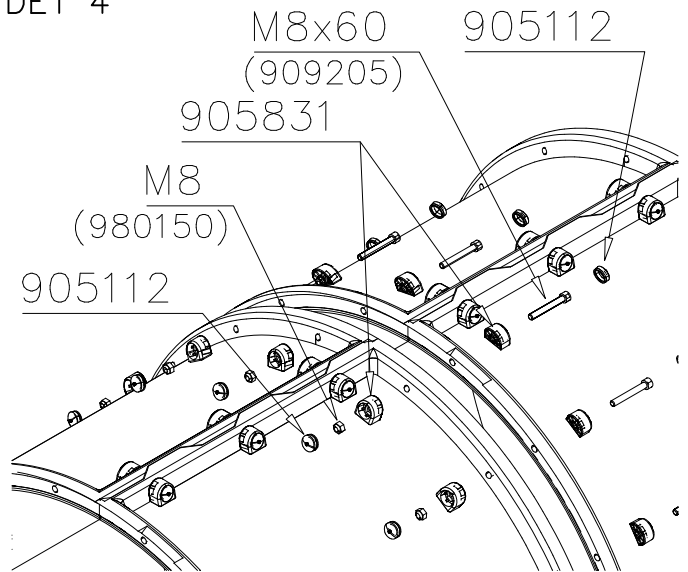

DET 1,2

① 905827	PCS	② 903176	PCS
	4		4
M8x20			
③ 909256	PCS	④ 980123	PCS
	4		4
Ø16/8.4		Ø7x60	
⑤ 909633	PCS	⑥ P05280	PCS
	4		1
M8		12x680x700	
	PCS		PCS
	PCS		PCS
	PCS		PCS
	PCS		PCS

707918-705	PCS 1	900240	PCS 14	903533	PCS 6	905086	PCS 4	905112	PCS 448	905801	PCS 10
											
		Ø8x70		SRL12		Ø44/13.5		BLACK Ø22		GREY	
905811	PCS 10	905821	PCS 4	905829	PCS 4	905831	PCS 384	905850	PCS 1	905859	PCS 2
											
GREY		GREY		TRANSPARENT		BLACK				6x80x850	
905860	PCS 2	909205	PCS 192	909248	PCS 4	909274	PCS 4	980150	PCS 196	980151	PCS 8
											
		8x60		M12		8x30		M8		Ø16/8.4	
	PCS		PCS		PCS		PCS		PCS		PCS
	PCS		PCS		PCS		PCS		PCS		PCS
	PCS		PCS		PCS		PCS		PCS		PCS

905850

Access- and maintenance panel.
Asennus- ja huolto luukku.

SURF

DATE: 1.6.2016

DET 1

DET 2

DET 3

DET 4

DET 5

DET 6

Esimerkki putken kokoamisesta
Example of installation

LIUKUPINTAAN EI SAA TULLA
LÄPINÄKYVIÄ MODUULEJA!!

NO TRANSPARENT PIECES ON
SLIDING SURFACE!!

Valmiiksi kasattujen osien osakokoonpanot ja vara-osa listat.