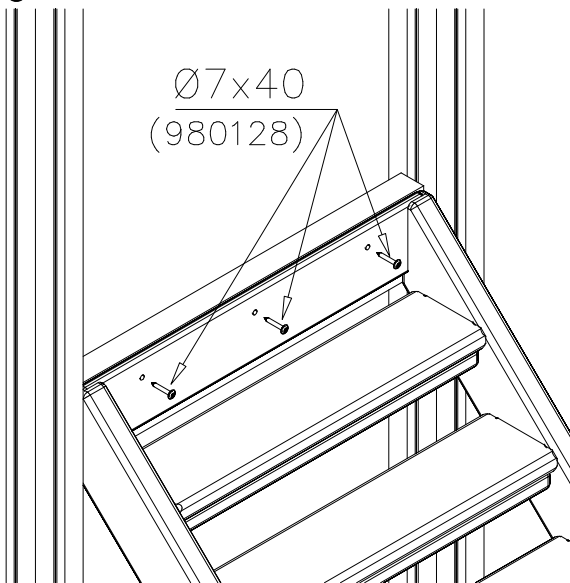

706744	DARK GRAY
--------	-----------

DET 1

DET 2

DET 3

DET 4

DET 5

DET 6

STAIRS OPTIONS +1470