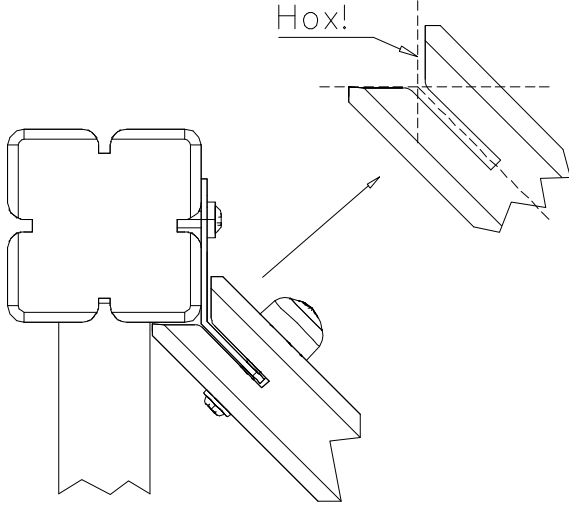

DET 3

BOOM OPTIONS		
706510	706510-602	DARK BROWN
	706510-603	LIGHT BROWN
45x120x1030	706510-604	LIGHT GRAY

DET 1

DET 2 M8x60
(909866)

DET 3

DET 1, 2, 3

① 909531	PCS	① 909513	PCS
	1		1
		60°	
① 909514	PCS	① 902056	PCS
	1		1
		75°	57°
① 902062	PCS		PCS
	1		
		70°	
	PCS		PCS
	PCS		PCS
② 909628	PCS		PCS
	4		
M10x100			