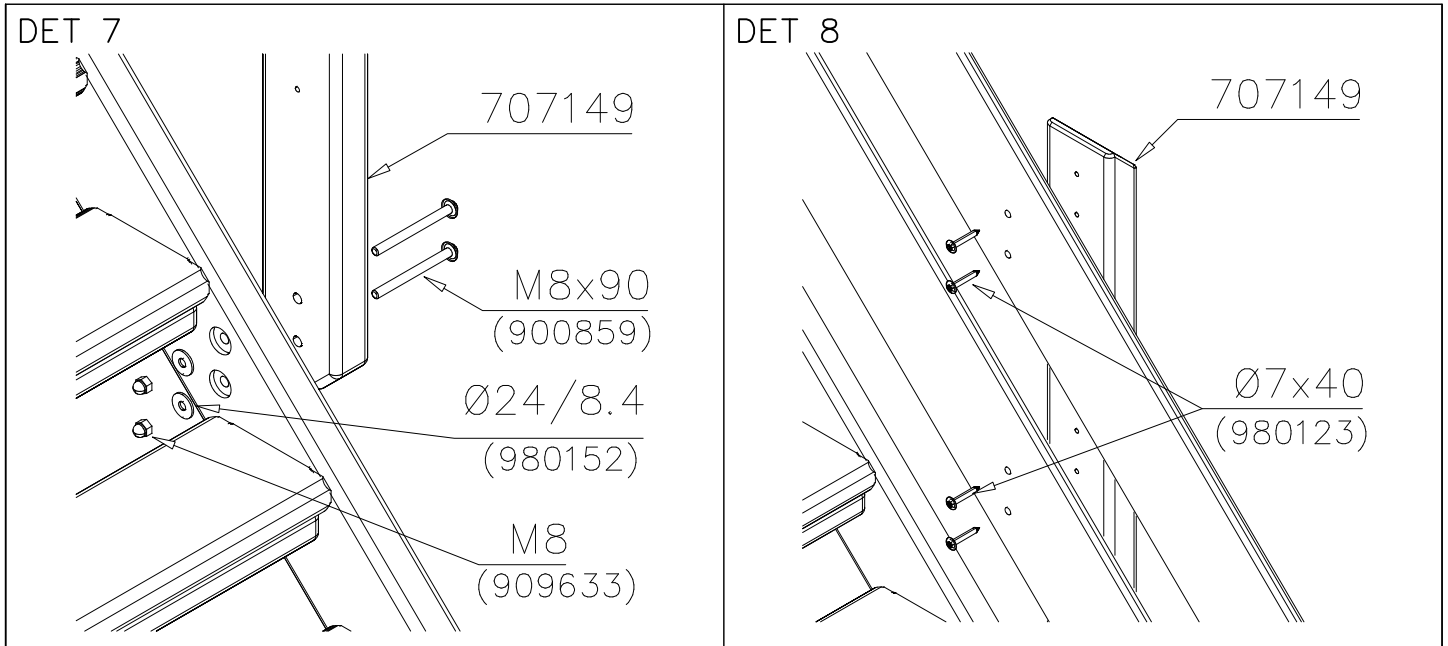

706744	DARK GRAY
--------	-----------

DET 1

DET 2

DET 3

DET 4

DET 5

DET 6

STAIRS OPTIONS +1470