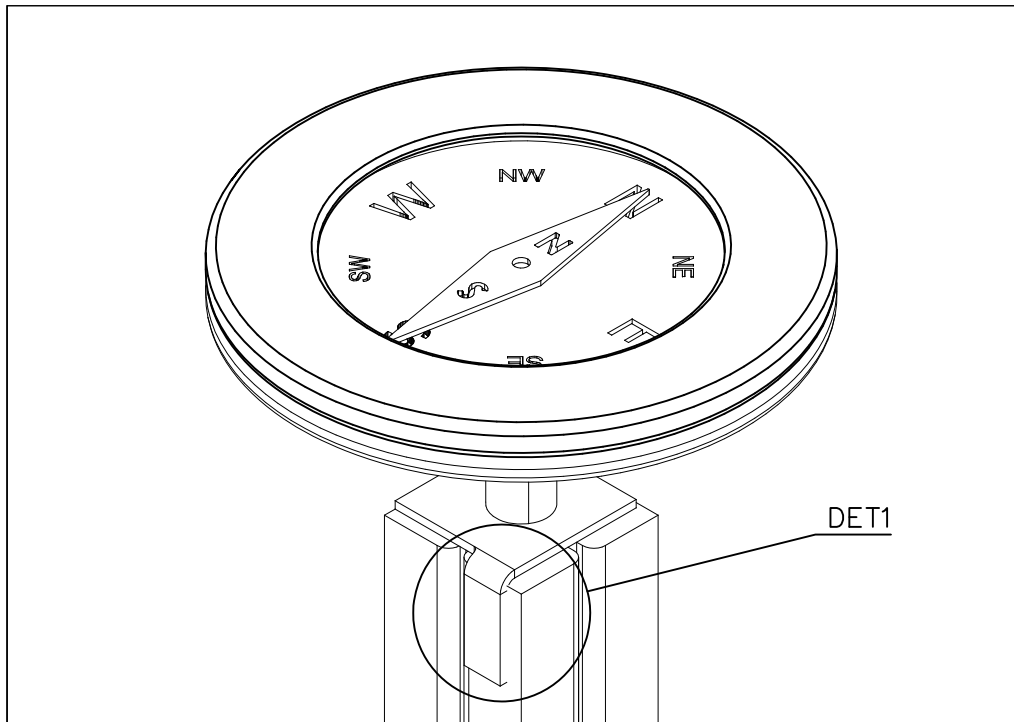

HIGH WALL OPTIONS

707430	707459		
 <p data-bbox="116 680 256 712">702x1000</p>	 <p data-bbox="464 680 604 712">702x1200</p>		

DET 1

DET 2

① 900240	PCS		PCS
	2		
Ø8x70			
	PCS		PCS
	PCS		PCS

○ 707302	PCS	○ 707303	PCS
	1		1
○ 707304	PCS	○ 707305	PCS
	1		1
	PCS		PCS

<p>DET 1</p>  <p>Access- and maintenance panel. Asennus- ja huolto luukku.</p>	<p>DET 2</p>  <p>905850</p> <p>M12</p> <p>Ø44/13.5</p>	<p>DET 3</p> 
<p>DET 4</p>  <p>Ø10</p> <p>90</p> <p>S</p> <p>CONCRETE</p> <p>M10x100</p>		