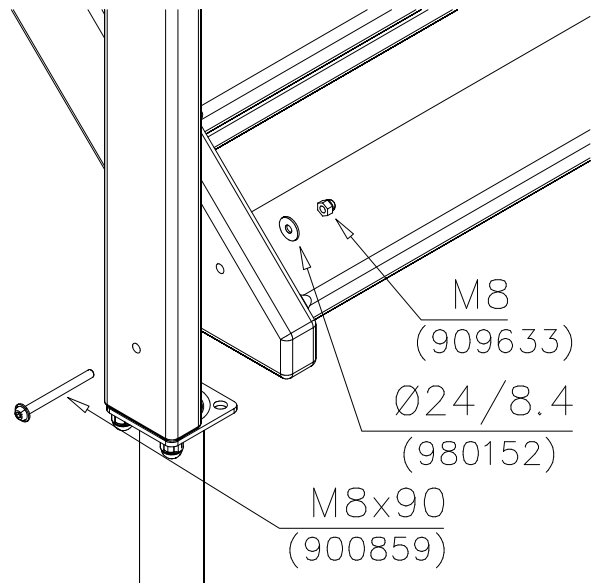

706744	DARK GRAY
--------	-----------

DET 1

DET 2

DET 3

DET 4

DET 5

DET 6

STAIRS OPTIONS +1470