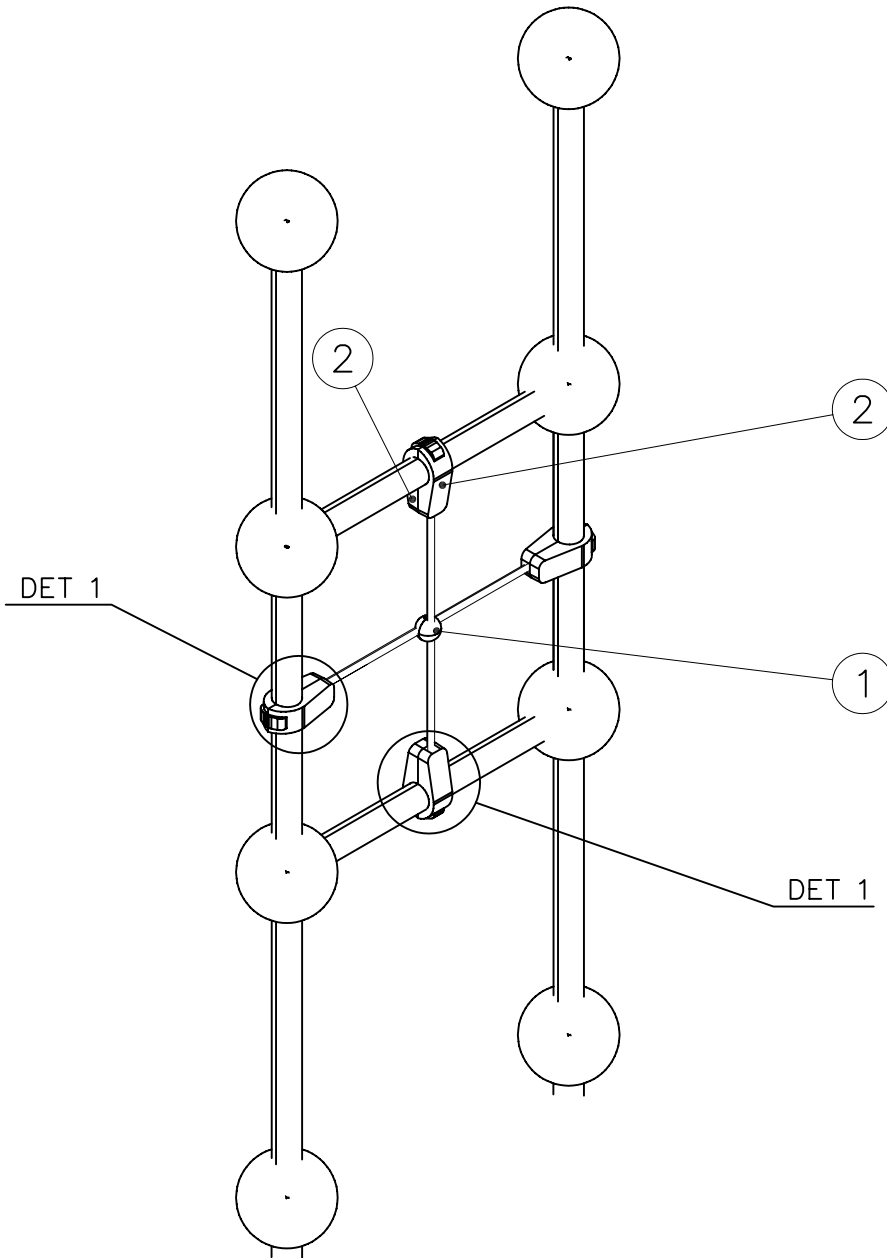

DET 1

Tuotekyltti tulee tuotteen mukana yhdellä seuraavista tavoista:

1) Metallinen tuotekyltti ja kiinnitysruuvit

- Kiinnitä tuotekyltti ruuveilla tolppaan noin 2 metrin korkeuteen kuvan 1 mukaisesti.

2) Tuotekyltitarra

Product label is delivered by one of following ways:

1) Metal product label and screws

- Fasten the label with screws.

2) Label sticker

- Clean the painted metal or plywood surface from dirt and moisture. Fasten the sticker as shown in the figure 2.
- Note. Do not attach the sticker to rough surfaced laminate or painted wood.

La plaque d'informations produit est livrée sous l'une de ces 3 formes :

1) Plaque métallique et vis

- Fixez la plaque à l'aide des vis.

2) Etiquette autocollante

- Avant de coller l'étiquette, nettoyez le composant métallique peint ou la plaque de contreplaqué, de toute saleté. La surface doit être sèche (voir image 2).
- Attention, ne pas coller l'étiquette sur une surface lamellé-collée irrégulière ou sur du bois peint.

DET 1

DET 2

DET 3

① 702009	PCS	② 902195	PCS
	1		20
		150*50*50	
③ 902232	PCS	④ 902233	PCS
	10		10
M10x55		M10x30	
⑤ 902273	PCS	⑥ 980161	PCS
	20		20
		M10	
	PCS		PCS
	PCS		PCS
	PCS		PCS

① 702154	PCS	② 902195	PCS
	1		8
		150*50*50	
③ 902232	PCS	④ 902233	PCS
	4		4
M10x55		M10x30	
⑤ 902273	PCS	⑥ 980161	PCS
	8		8
		M10	
	PCS		PCS
	PCS		PCS
	PCS		PCS