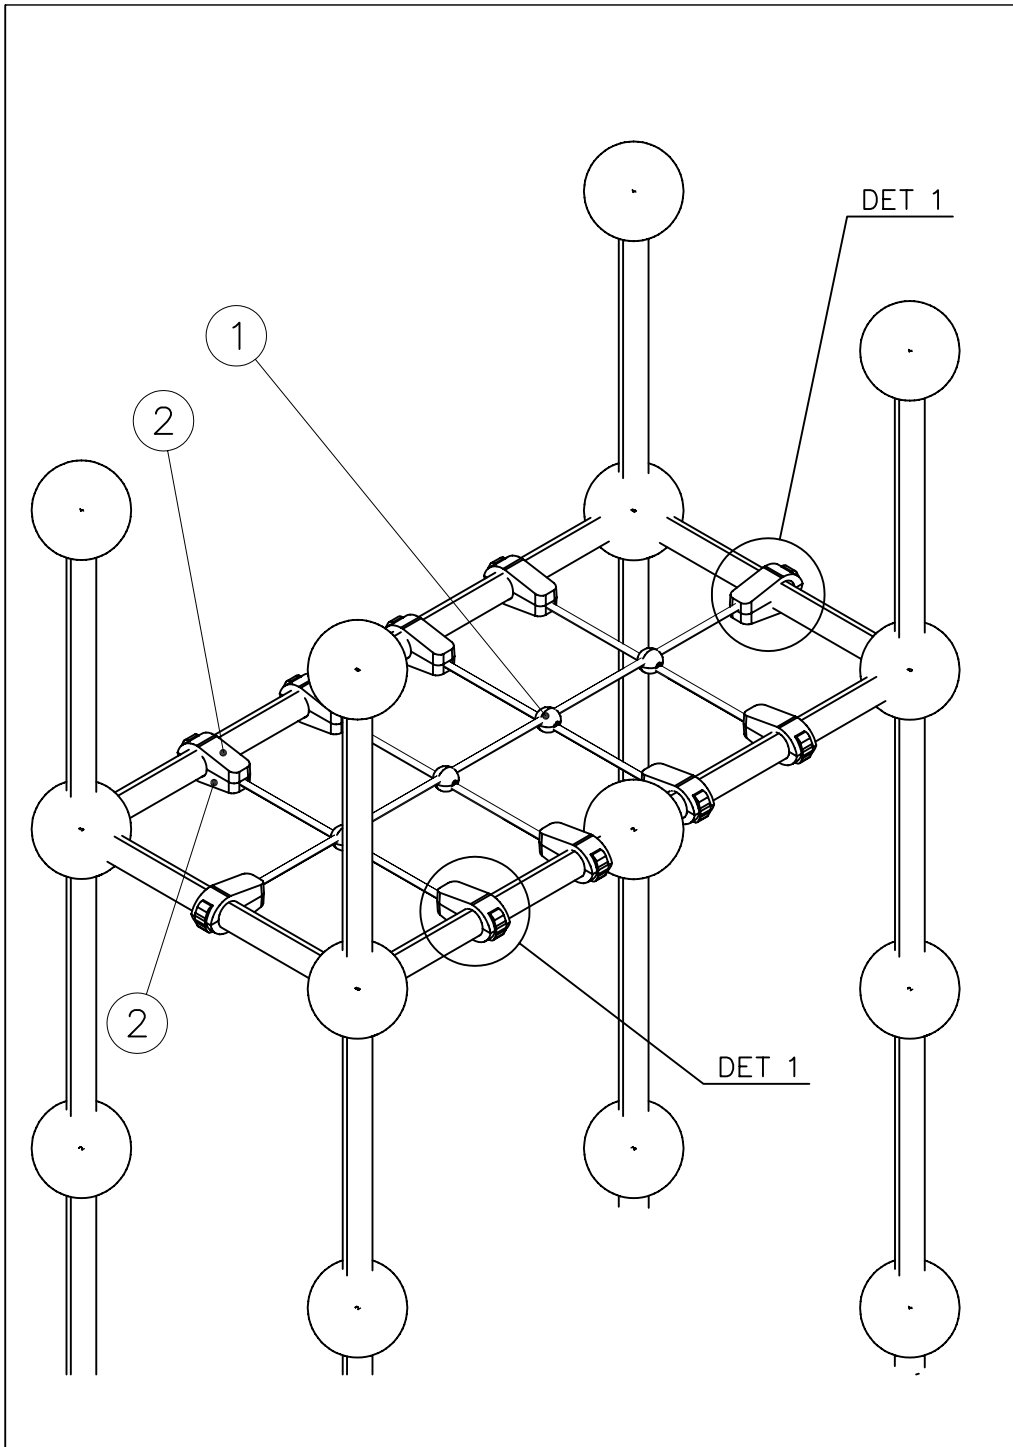

DET 1

Tuotekyltti tulee tuotteen mukana yhdellä seuraavista tavoista:

1) Metallinen tuotekyltti ja kiinnitysruuvit

- Kiinnitä tuotekyltti ruuveilla tolppaan noin 2 metrin korkeuteen kuvan 1 mukaisesti.

2) Tuotekyltitarra

La plaque d'informations produit est livrée sous l'une de ces 3 formes :

1) Plaque métallique et vis

- Fixez la plaque à l'aide des vis.

2) Etiquette autocollante

- Avant de coller l'étiquette, nettoyez le composant métallique peint ou la plaque de contreplaqué, de toute saleté. La surface doit être sèche (voir image 2).
- Attention, ne pas coller l'étiquette sur une surface lamellé-collée irrégulière ou sur du bois peint.

DET 1

DET 2

DET 3

① 702009	PCS	② 902195	PCS
	1		20
		150*50*50	
③ 902232	PCS	④ 902233	PCS
	10		10
M10x55		M10x30	
⑤ 902273	PCS	⑥ 980161	PCS
	20		20
		M10	
	PCS		PCS
	PCS		PCS
	PCS		PCS

① 702154	PCS	② 902195	PCS
	1		8
		150*50*50	
③ 902232	PCS	④ 902233	PCS
	4		4
M10x55		M10x30	
⑤ 902273	PCS	⑥ 980161	PCS
	8		8
		M10	
	PCS		PCS
	PCS		PCS
	PCS		PCS