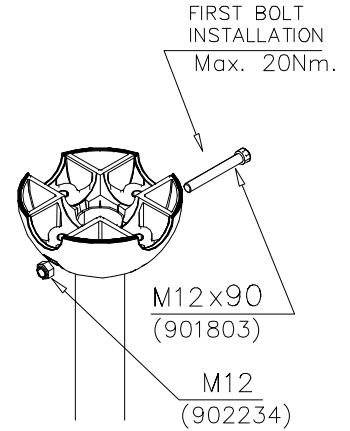

DET 1

Tuotekyltti tulee tuotteen mukana yhdellä seuraavista tavoista:

1) Metallinen tuotekyltti ja kiinnitysruuvit

- Kiinnitä tuotekyltti ruuveilla tolppaan noin 2 metrin korkeuteen kuvan 1 mukaisesti.

2) Tuotekyltitarra

① 703995	PCS	② 902195	PCS
	1		4
1075		150x50x50	
③ 902232	PCS	④ 902233	PCS
	2		2
M10x55		M10x30	
⑤ 902273	PCS	⑥ 980161	PCS
	4		4
		M10	
	PCS		PCS
	PCS		PCS

DET 1

DO NOT TIGHTEN THE JOINTS UNTIL THE STRUCTURE IS COMPLETE.

① 901803	PCS	② 901994	PCS
	2		2
M12x90		Ø190	
③ 902096	PCS	④ 902234	PCS
	4		6
M12x120		M12	
	PCS		PCS
	PCS		PCS
	PCS		PCS
	PCS		PCS
	PCS		PCS
	PCS		PCS

DET 1

DET 2

DET 3

DET 4

DET 5

DET 6

REMEMBER
FINAL
TIGHTENING

DET 7

DET 8

① 902196	PCS	② 902232	PCS
	2		1
150x50x50		M10x55	
③ 902233	PCS	④ 902273	PCS
	1		2
M10x30			
⑤ 905023	PCS	⑥ 905112	PCS
	2		2
Ø50x126		Ø22	
⑦ 909195	PCS	⑧ 980150	PCS
	1		1
M8x190		M8	
⑨ 980161	PCS		PCS
	2		
M10			
	PCS		PCS