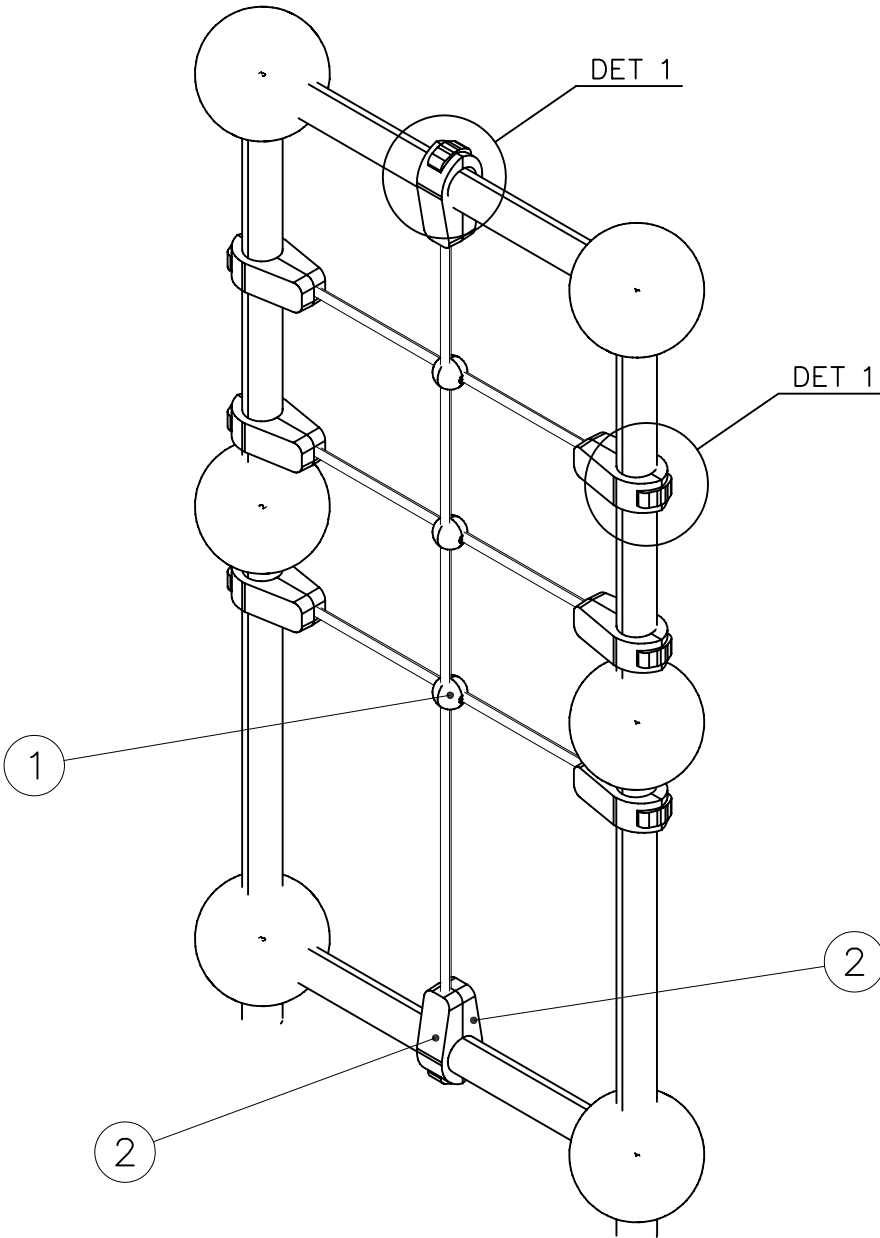

① 702157	PCS	② 902195	PCS
	1		8
		150*50*50	
③ 902232	PCS	④ 902233	PCS
	4		4
M10x55		M10x30	
⑤ 902273	PCS	⑥ 980161	PCS
	8		8
		M10	
	PCS		PCS
	PCS		PCS
	PCS		PCS

① 702164	PCS	② 902454	PCS
	1		6
③ 909111	PCS	④ 909644	PCS
	6		6
M12x100		M12	
⑤ 980154	PCS		PCS
	6		
Ø24/13			
	PCS		PCS
	PCS		PCS

① 900958	PCS	② 902302	PCS
	1		1
M10x30			
③ 909628	PCS	④ 900965	PCS
 	2		2
M10x100		M10	
⑤ 901302	PCS	⑥ 902252	PCS
	2		2
Ø20/10.5		M10x35	
	PCS		PCS
	PCS		PCS
	PCS		PCS
	PCS		PCS

① 702290	PCS	② 902195	PCS
	1		16
		150*50*50	
③ 902232	PCS	④ 902233	PCS
	8		8
M10x55		M10x30	
⑤ 902273	PCS	⑥ 980161	PCS
	16		16
		M10	
	PCS		PCS
	PCS		PCS
	PCS		PCS

DET 1

Tuotekyltti tulee tuotteen mukana yhdellä seuraavista tavoista:

1) Metallinen tuotekyltti ja kiinnitysruuvit

- Kiinnitä tuotekyltti ruuveilla tolppaan noin 2 metrin korkeuteen kuvan 1 mukaisesti.

2) Tuotekyltitarra

La plaque d'informations produit est livrée sous l'une de ces 3 formes :

1) Plaque métallique et vis

- Fixez la plaque à l'aide des vis.

2) Etiquette autocollante

- Avant de coller l'étiquette, nettoyez le composant métallique peint ou la plaque de contreplaqué, de toute saleté. La surface doit être sèche (voir image 2).
- Attention, ne pas coller l'étiquette sur une surface lamellé-collée irrégulière ou sur du bois peint.