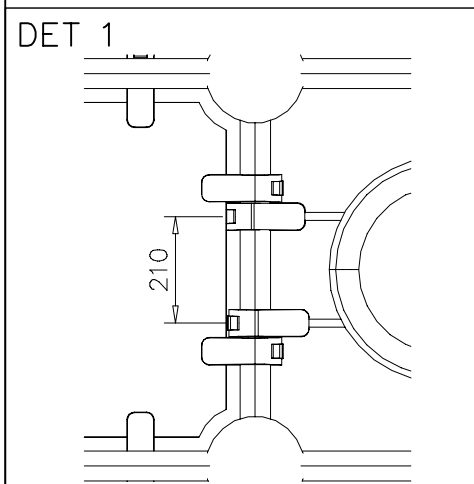

① 702157	PCS	② 902195	PCS
	1		8
		150*50*50	
③ 902232	PCS	④ 902233	PCS
	4		4
M10x55		M10x30	
⑤ 902273	PCS	⑥ 980161	PCS
	8		8
		M10	
	PCS		PCS
	PCS		PCS
	PCS		PCS

① 702164	PCS	② 902454	PCS
	1		6
③ 909111	PCS	④ 909644	PCS
	6		6
M12x100		M12	
⑤ 980154	PCS		PCS
	6		
Ø24/13			
	PCS		PCS
	PCS		PCS

① 900958	PCS	② 902302	PCS
	1		1
M10x30			
③ 909628	PCS	④ 900965	PCS
 	2		2
M10x100		M10	
⑤ 901302	PCS	⑥ 902252	PCS
	2		2
Ø20/10.5		M10x35	
	PCS		PCS
	PCS		PCS
	PCS		PCS
	PCS		PCS

① 702290	PCS	② 902195	PCS
	1		16
		150*50*50	
③ 902232	PCS	④ 902233	PCS
	8		8
M10x55		M10x30	
⑤ 902273	PCS	⑥ 980161	PCS
	16		16
		M10	
	PCS		PCS
	PCS		PCS
	PCS		PCS

DET 1

Tuotekyltti tulee tuotteen mukana yhdellä seuraavista tavoista:

1) Metallinen tuotekyltti ja kiinnitysruuvit

- Kiinnitä tuotekyltti ruuveilla tolppaan noin 2 metrin korkeuteen kuvan 1 mukaisesti.

2) Tuotekyltitarra

La plaque d'informations produit est livrée sous l'une de ces 3 formes :

1) Plaque métallique et vis

- Fixez la plaque à l'aide des vis.

2) Etiquette autocollante

- Avant de coller l'étiquette, nettoyez le composant métallique peint ou la plaque de contreplaqué, de toute saleté. La surface doit être sèche (voir image 2).
- Attention, ne pas coller l'étiquette sur une surface lamellé-collée irrégulière ou sur du bois peint.