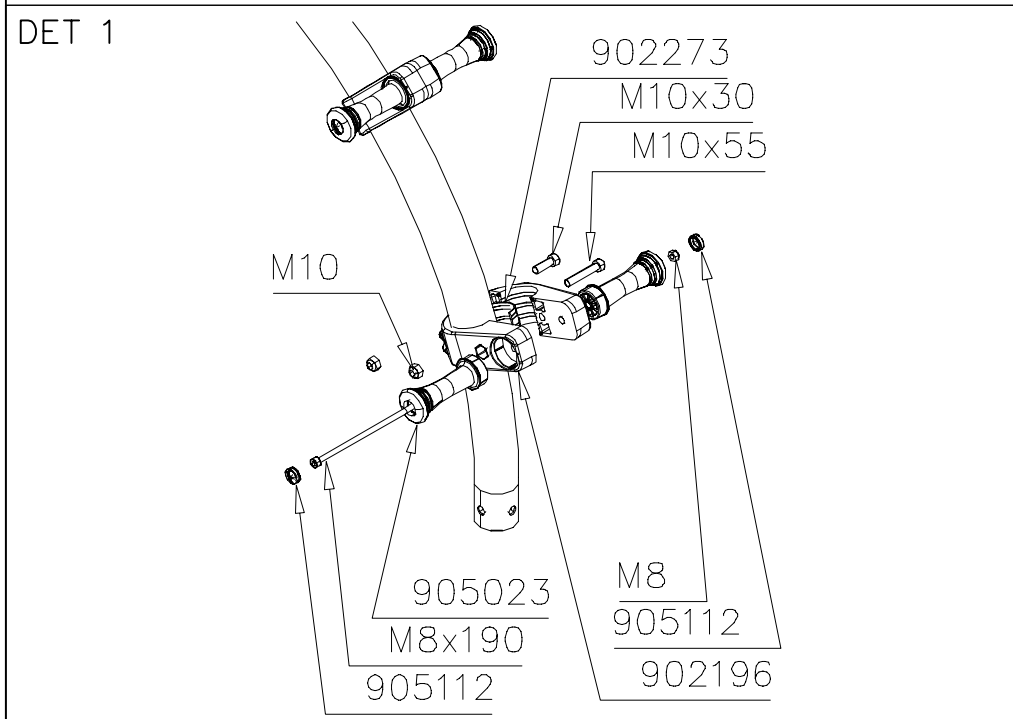

DET 1

Tuotekyltti tulee tuotteen mukana yhdellä seuraavista tavoista:

1) Metallinen tuotekyltti ja kiinnitysruuvit

- Kiinnitä tuotekyltti ruuveilla tolppaan noin 2 metrin korkeuteen kuvan 1 mukaisesti.

2) Tuotekyltitarra

DET 7

DET 8

① 902196	PCS	② 902232	PCS
	2		1
150x50x50		M10x55	
③ 902233	PCS	④ 902273	PCS
	1		2
M10x30			
⑤ 905023	PCS	⑥ 905112	PCS
	2		2
Ø50x126		Ø22	
⑦ 909195	PCS	⑧ 980150	PCS
	1		1
M8x190		M8	
⑨ 980161	PCS		PCS
	2		
M10			
	PCS		PCS