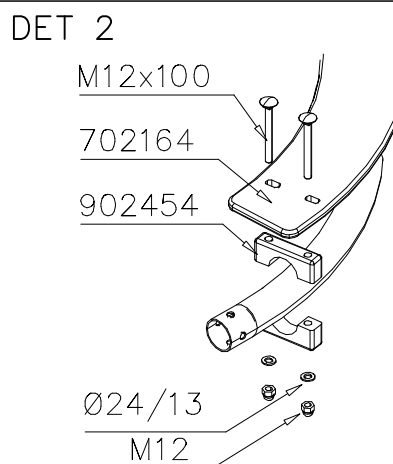

① 702157	PCS	② 902195	PCS
	1		8
		150*50*50	
③ 902232	PCS	④ 902233	PCS
	4		4
M10x55		M10x30	
⑤ 902273	PCS	⑥ 980161	PCS
	8		8
		M10	
	PCS		PCS
	PCS		PCS
	PCS		PCS

① 702164	PCS	② 902454	PCS
	1		6
③ 909111	PCS	④ 909644	PCS
	6		6
M12x100		M12	
⑤ 980154	PCS		PCS
	6		
Ø24/13			
	PCS		PCS
	PCS		PCS

① 900958	PCS	② 902302	PCS
	1		1
M10x30			
③ 909628	PCS	④ 900965	PCS
 	2		2
M10x100		M10	
⑤ 901302	PCS	⑥ 902252	PCS
	2		2
Ø20/10.5		M10x35	
	PCS		PCS
	PCS		PCS
	PCS		PCS
	PCS		PCS

① 702290	PCS	② 902195	PCS
	1		16
		150*50*50	
③ 902232	PCS	④ 902233	PCS
	8		8
M10x55		M10x30	
⑤ 902273	PCS	⑥ 980161	PCS
	16		16
		M10	
	PCS		PCS
	PCS		PCS
	PCS		PCS

DET 1

Tuotekyltti tulee tuotteen mukana yhdellä seuraavista tavoista:

1) Metallinen tuotekyltti ja kiinnitysruuvit

- Kiinnitä tuotekyltti ruuveilla tolppaan noin 2 metrin korkeuteen kuvan 1 mukaisesti.

2) Tuotekyltitarra

La plaque d'informations produit est livrée sous l'une de ces 3 formes :

1) Plaque métallique et vis

- Fixez la plaque à l'aide des vis.

2) Etiquette autocollante

- Avant de coller l'étiquette, nettoyez le composant métallique peint ou la plaque de contreplaqué, de toute saleté. La surface doit être sèche (voir image 2).
- Attention, ne pas coller l'étiquette sur une surface lamellé-collée irrégulière ou sur du bois peint.