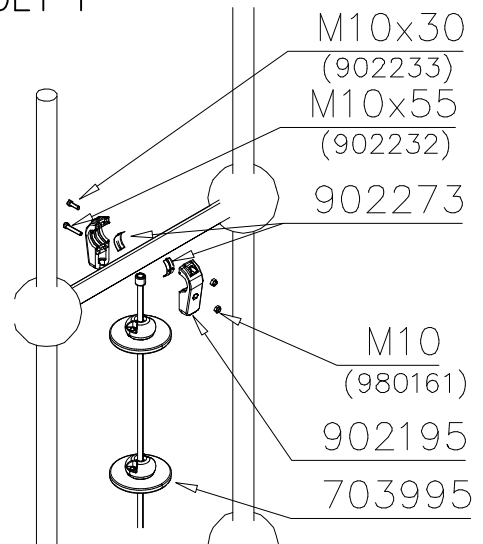

DET 1

Tuotekyltti tulee tuotteen mukana yhdellä seuraavista tavoista:

1) Metallinen tuotekyltti ja kiinnitysruuvit

- Kiinnitä tuotekyltti ruuveilla tolppaan noin 2 metrin korkeuteen kuvan 1 mukaisesti.

2) Tuotekyltitarra

La plaque d'informations produit est livrée sous l'une de ces 3 formes :

1) Plaque métallique et vis

- Fixez la plaque à l'aide des vis.

2) Etiquette autocollante

- Avant de coller l'étiquette, nettoyez le composant métallique peint ou la plaque de contreplaqué, de toute saleté. La surface doit être sèche (voir image 2).
- Attention, ne pas coller l'étiquette sur une surface lamellé-collée irrégulière ou sur du bois peint.

① 703995	PCS	② 902195	PCS
	1		4
1075		150x50x50	
③ 902232	PCS	④ 902233	PCS
	2		2
M10x55		M10x30	
⑤ 902273	PCS	⑥ 980161	PCS
	4		4
		M10	
	PCS		PCS
	PCS		PCS

DET 1

DO NOT TIGHTEN THE JOINTS UNTIL THE STRUCTURE IS COMPLETE.

① 901803	PCS	② 901994	PCS
	2		2
M12x90		Ø190	
③ 902096	PCS	④ 902234	PCS
	4		6
M12x120		M12	
	PCS		PCS
	PCS		PCS
	PCS		PCS
	PCS		PCS
	PCS		PCS
	PCS		PCS

DET 1

DET 2

DET 3

DET 4

DET 5

DET 6

REMEMBER
FINAL
TIGHTENING