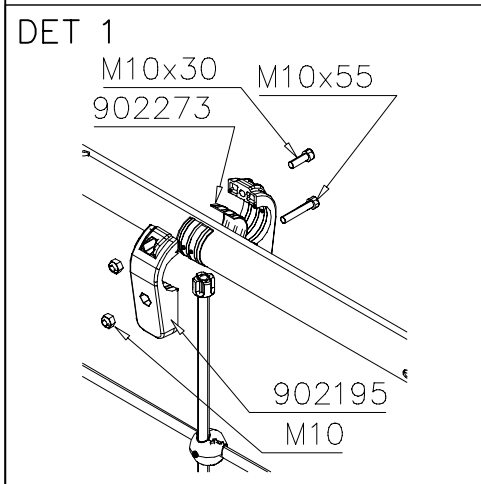

DET 1

Tuotekyltti tulee tuotteen mukana yhdellä seuraavista tavoista:

1) Metallinen tuotekyltti ja kiinnitysruuvit

- Kiinnitä tuotekyltti ruuveilla tolppaan noin 2 metrin korkeuteen kuvan 1 mukaisesti.

2) Tuotekyltitarra

DET 1

DET 2

DET 3

① 702009	PCS	② 902195	PCS
	1		20
		150*50*50	
③ 902232	PCS	④ 902233	PCS
	10		10
M10x55		M10x30	
⑤ 902273	PCS	⑥ 980161	PCS
	20		20
		M10	
	PCS		PCS
	PCS		PCS
	PCS		PCS

① 702154	PCS	② 902195	PCS
	1		8
		150*50*50	
③ 902232	PCS	④ 902233	PCS
	4		4
M10x55		M10x30	
⑤ 902273	PCS	⑥ 980161	PCS
	8		8
		M10	
	PCS		PCS
	PCS		PCS
	PCS		PCS