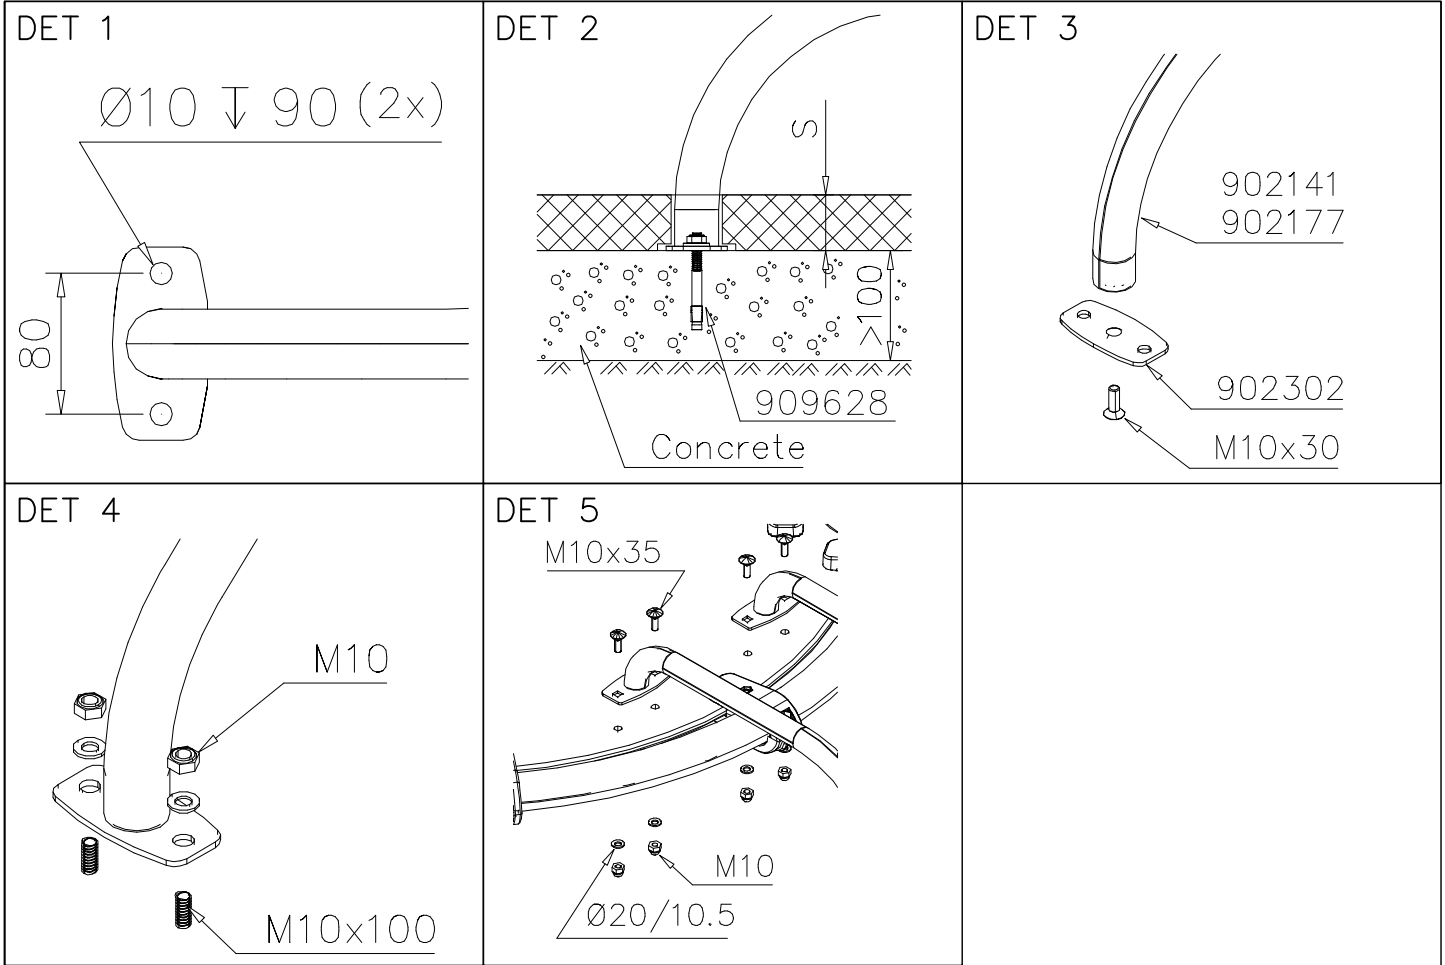

① 900958	PCS	② 902302	PCS
	1		1
M10x30			
③ 909628	PCS	④ 900965	PCS
 	2		2
M10x100		M10	
⑤ 901302	PCS	⑥ 902252	PCS
	2		2
Ø20/10.5		M10x35	
	PCS		PCS
	PCS		PCS
	PCS		PCS
	PCS		PCS

① 702290	PCS	② 902195	PCS
	1		16
		150*50*50	
③ 902232	PCS	④ 902233	PCS
	8		8
M10x55		M10x30	
⑤ 902273	PCS	⑥ 980161	PCS
	16		16
		M10	
	PCS		PCS
	PCS		PCS
	PCS		PCS

DET 1

Tuotekyltti tulee tuotteen mukana yhdellä seuraavista tavoista:

1) Metallinen tuotekyltti ja kiinnitysruuvit

- Kiinnitä tuotekyltti ruuveilla tolppaan noin 2 metrin korkeuteen kuvan 1 mukaisesti.

2) Tuotekyltitarra

Product label is delivered by one of following ways:

1) Metal product label and screws

- Fasten the label with screws.

2) Label sticker

- Clean the painted metal or plywood surface from dirt and moisture. Fasten the sticker as shown in the figure 2.
- Note. Do not attach the sticker to rough surfaced laminate or painted wood.

La plaque d'informations produit est livrée sous l'une de ces 3 formes :

1) Plaque métallique et vis

- Fixez la plaque à l'aide des vis.

2) Etiquette autocollante

- Avant de coller l'étiquette, nettoyez le composant métallique peint ou la plaque de contreplaqué, de toute saleté. La surface doit être sèche (voir image 2).
- Attention, ne pas coller l'étiquette sur une surface lamellé-collée irrégulière ou sur du bois peint.