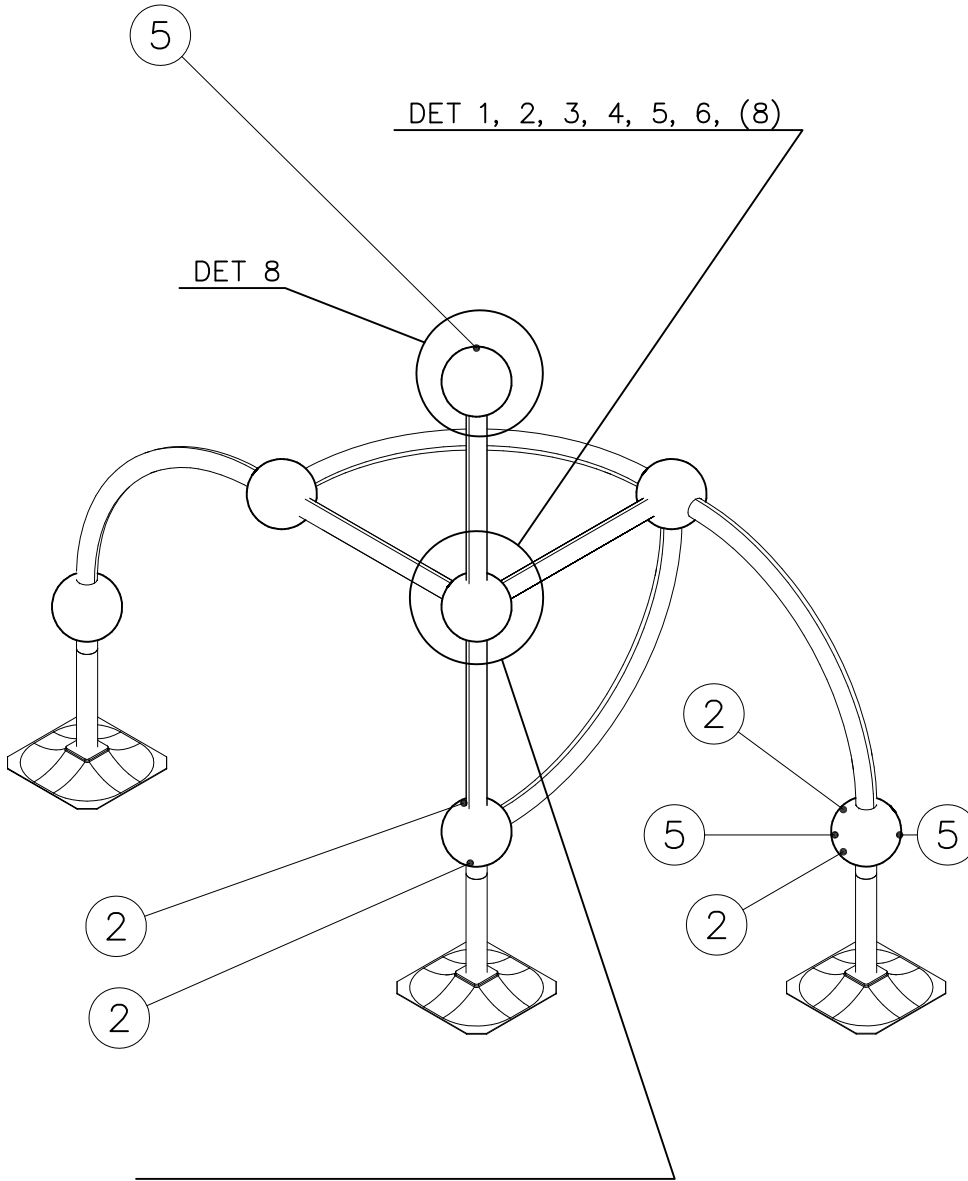

La plaque d'informations produit est livrée sous l'une de ces 3 formes :

1) Plaque métallique et vis

- Fixez la plaque à l'aide des vis.

2) Etiquette autocollante

- Avant de coller l'étiquette, nettoyez le composant métallique peint ou la plaque de contreplaqué, de toute saleté. La surface doit être sèche (voir image 2).
- Attention, ne pas coller l'étiquette sur une surface lamellé-collée irrégulière ou sur du bois peint.

Die Auslieferung des Produktaufklebers erfolgt auf eine dieser Arten:

1) Produkt-Schild aus Metall incl. Schrauben

- Die Befestigung des Schildes erfolgt mittels der Schrauben.

2) Aufkleber

- Entfernen Sie zunächst Schmutz und Feuchtigkeit vom lackierten Metall bzw. von der Holzoberfläche und bringen Sie den Aufkleber wie im Bild oben rechts beschrieben auf den gesäuberten Untergrund auf.
- Beachten Sie: Bringen Sie den Aufkleber nicht auf raues laminiertes oder lackiertes Holz an.

① 703995	PCS	② 902195	PCS
	1		4
1075		150x50x50	
③ 902232	PCS	④ 902233	PCS
	2		2
M10x55		M10x30	
⑤ 902273	PCS	⑥ 980161	PCS
	4		4
		M10	
	PCS		PCS
	PCS		PCS

DET 1

DO NOT TIGHTEN THE JOINTS UNTIL THE STRUCTURE IS COMPLETE.