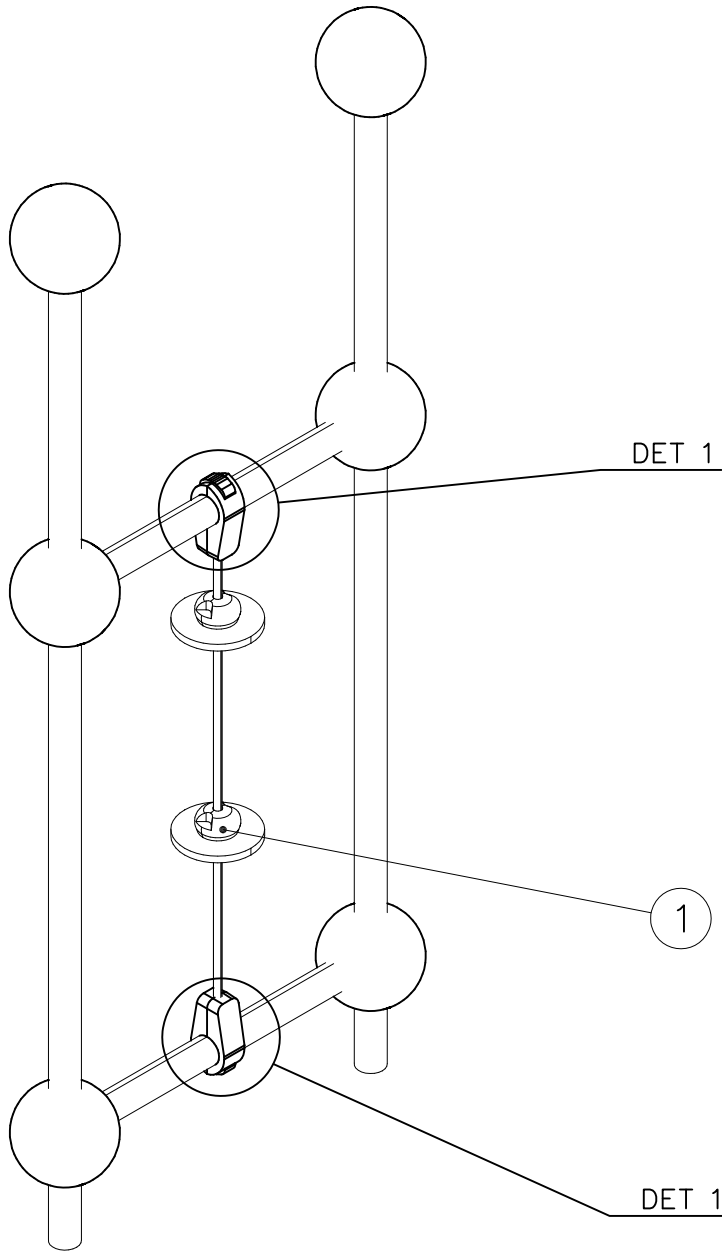

DET 1

Tuotekyltti tulee tuotteen mukana yhdellä seuraavista tavoista:

1) Metallinen tuotekyltti ja kiinnitysruuvit

- Kiinnitä tuotekyltti ruuveilla tolppaan noin 2 metrin korkeuteen kuvan 1 mukaisesti.

2) Tuotekyltitarra

Product label is delivered by one of following ways:

1) Metal product label and screws

- Fasten the label with screws.

2) Label sticker

- Clean the painted metal or plywood surface from dirt and moisture. Fasten the sticker as shown in the figure 2.
- Note. Do not attach the sticker to rough surfaced laminate or painted wood.

La plaque d'informations produit est livrée sous l'une de ces 3 formes :

1) Plaque métallique et vis

- Fixez la plaque à l'aide des vis.

2) Etiquette autocollante

- Avant de coller l'étiquette, nettoyez le composant métallique peint ou la plaque de contreplaqué, de toute saleté. La surface doit être sèche (voir image 2).
- Attention, ne pas coller l'étiquette sur une surface lamellé-collée irrégulière ou sur du bois peint.

① 703995	PCS	② 902195	PCS
	1		4
1075		150x50x50	
③ 902232	PCS	④ 902233	PCS
	2		2
M10x55		M10x30	
⑤ 902273	PCS	⑥ 980161	PCS
	4		4
		M10	
	PCS		PCS
	PCS		PCS

DET 1

DO NOT TIGHTEN THE JOINTS UNTIL THE STRUCTURE IS COMPLETE.