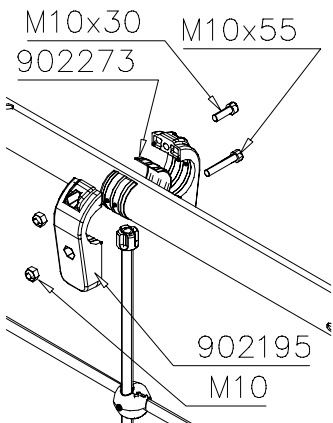

① 702157	PCS	② 902195	PCS
	1		8
		150*50*50	
③ 902232	PCS	④ 902233	PCS
	4		4
M10x55		M10x30	
⑤ 902273	PCS	⑥ 980161	PCS
	8		8
		M10	
	PCS		PCS
	PCS		PCS
	PCS		PCS

① 702164	PCS	② 902454	PCS
	1		6
③ 909111	PCS	④ 909644	PCS
	6		6
M12x100		M12	
⑤ 980154	PCS		PCS
	6		
Ø24/13			
	PCS		PCS
	PCS		PCS

① 900958	PCS	② 902302	PCS
	1		1
M10x30			
③ 909628	PCS	④ 900965	PCS
 	2		2
M10x100		M10	
⑤ 901302	PCS	⑥ 902252	PCS
	2		2
Ø20/10.5		M10x35	
	PCS		PCS
	PCS		PCS
	PCS		PCS
	PCS		PCS

① 702290	PCS	② 902195	PCS
	1		16
		150*50*50	
③ 902232	PCS	④ 902233	PCS
	8		8
M10x55		M10x30	
⑤ 902273	PCS	⑥ 980161	PCS
	16		16
		M10	
	PCS		PCS
	PCS		PCS
	PCS		PCS

DET 1

Tuotekyltti tulee tuotteen mukana yhdellä seuraavista tavoista:

1) Metallinen tuotekyltti ja kiinnitysruuvit

- Kiinnitä tuotekyltti ruuveilla tolppaan noin 2 metrin korkeuteen kuvan 1 mukaisesti.

2) Tuotekyltitarra