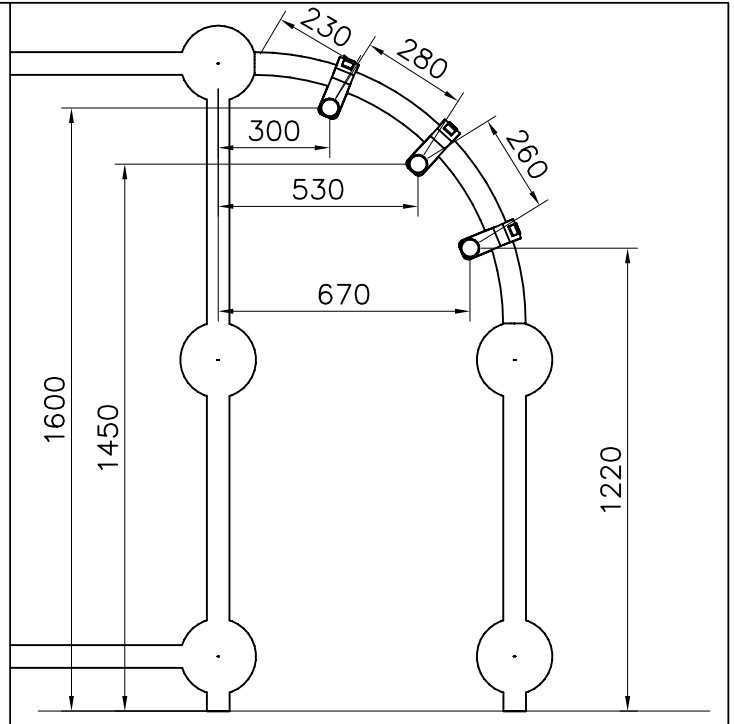

DET 1

Tuotekyltti tulee tuotteen mukana yhdellä seuraavista tavoista:

1) Metallinen tuotekyltti ja kiinnitysruuvit

- Kiinnitä tuotekyltti ruuveilla tolppaan noin 2 metrin korkeuteen kuvan 1 mukaisesti.

2) Tuotekyltitarra

La plaque d'informations produit est livrée sous l'une de ces 3 formes :

1) Plaque métallique et vis

- Fixez la plaque à l'aide des vis.

2) Etiquette autocollante

- Avant de coller l'étiquette, nettoyez le composant métallique peint ou la plaque de contreplaqué, de toute saleté. La surface doit être sèche (voir image 2).
- Attention, ne pas coller l'étiquette sur une surface lamellé-collée irrégulière ou sur du bois peint.

① 901803	PCS	② 901994	PCS
	2		2
M12x90		Ø190	
③ 902096	PCS	④ 902234	PCS
	4		6
M12x120		M12	
	PCS		PCS
	PCS		PCS
	PCS		PCS
	PCS		PCS
	PCS		PCS
	PCS		PCS

DET 1

DET 2

DET 3

DET 4

DET 5

DET 6

REMEMBER
FINAL
TIGHTENING

DET 7

DET 8

① 902196	PCS	② 902232	PCS
	2		1
150x50x50		M10x55	
③ 902233	PCS	④ 902273	PCS
	1		2
M10x30			
⑤ 905023	PCS	⑥ 905112	PCS
	2		2
Ø50x126		Ø22	
⑦ 909195	PCS	⑧ 980150	PCS
	1		1
M8x190		M8	
⑨ 980161	PCS		PCS
	2		
M10			
	PCS		PCS