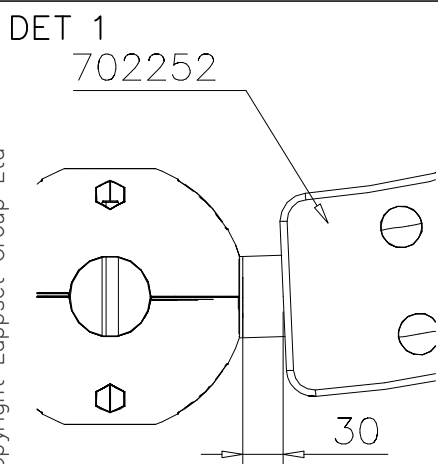

① 702157	PCS	② 902195	PCS
	1		8
		150*50*50	
③ 902232	PCS	④ 902233	PCS
	4		4
M10x55		M10x30	
⑤ 902273	PCS	⑥ 980161	PCS
	8		8
		M10	
	PCS		PCS
	PCS		PCS
	PCS		PCS

① 702164	PCS	② 902454	PCS
	1		6
③ 909111	PCS	④ 909644	PCS
	6		6
M12x100		M12	
⑤ 980154	PCS		PCS
	6		
Ø24/13			
	PCS		PCS
	PCS		PCS

① 900958	PCS	② 902302	PCS
	1		1
M10x30			
③ 909628	PCS	④ 900965	PCS
 	2		2
M10x100		M10	
⑤ 901302	PCS	⑥ 902252	PCS
	2		2
Ø20/10.5		M10x35	
	PCS		PCS
	PCS		PCS
	PCS		PCS
	PCS		PCS

① 702290	PCS	② 902195	PCS
	1		16
		150*50*50	
③ 902232	PCS	④ 902233	PCS
	8		8
M10x55		M10x30	
⑤ 902273	PCS	⑥ 980161	PCS
	16		16
		M10	
	PCS		PCS
	PCS		PCS
	PCS		PCS

DET 1

Tuotekyltti tulee tuotteen mukana yhdellä seuraavista tavoista:

1) Metallinen tuotekyltti ja kiinnitysruuvit

- Kiinnitä tuotekyltti ruuveilla tolppaan noin 2 metrin korkeuteen kuvan 1 mukaisesti.

2) Tuotekyltitarra

La plaque d'informations produit est livrée sous l'une de ces 3 formes :

1) Plaque métallique et vis

- Fixez la plaque à l'aide des vis.

2) Etiquette autocollante

- Avant de coller l'étiquette, nettoyez le composant métallique peint ou la plaque de contreplaqué, de toute saleté. La surface doit être sèche (voir image 2).
- Attention, ne pas coller l'étiquette sur une surface lamellé-collée irrégulière ou sur du bois peint.