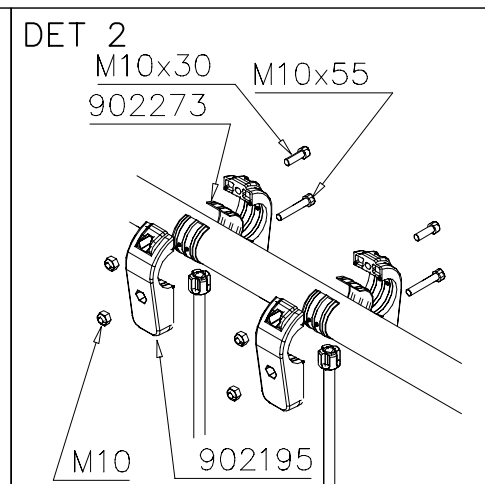

① 702157	PCS	② 902195	PCS
	1		8
		150*50*50	
③ 902232	PCS	④ 902233	PCS
	4		4
M10x55		M10x30	
⑤ 902273	PCS	⑥ 980161	PCS
	8		8
		M10	
	PCS		PCS
	PCS		PCS
	PCS		PCS

① 702164	PCS	② 902454	PCS
	1		6
③ 909111	PCS	④ 909644	PCS
	6		6
M12x100		M12	
⑤ 980154	PCS		PCS
	6		
Ø24/13			
	PCS		PCS
	PCS		PCS

① 900958	PCS	② 902302	PCS
	1		1
M10x30			
③ 909628	PCS	④ 900965	PCS
 	2		2
M10x100		M10	
⑤ 901302	PCS	⑥ 902252	PCS
	2		2
Ø20/10.5		M10x35	
	PCS		PCS
	PCS		PCS
	PCS		PCS
	PCS		PCS

① 702290	PCS	② 902195	PCS
	1		16
		150*50*50	
③ 902232	PCS	④ 902233	PCS
	8		8
M10x55		M10x30	
⑤ 902273	PCS	⑥ 980161	PCS
	16		16
		M10	
	PCS		PCS
	PCS		PCS
	PCS		PCS

DET 1

Tuotekyltti tulee tuotteen mukana yhdellä seuraavista tavoista:

1) Metallinen tuotekyltti ja kiinnitysruuvit

- Kiinnitä tuotekyltti ruuveilla tolppaan noin 2 metrin korkeuteen kuvan 1 mukaisesti.

2) Tuotekyltitarra

La plaque d'informations produit est livrée sous l'une de ces 3 formes :

1) Plaque métallique et vis

- Fixez la plaque à l'aide des vis.

2) Etiquette autocollante

- Avant de coller l'étiquette, nettoyez le composant métallique peint ou la plaque de contreplaqué, de toute saleté. La surface doit être sèche (voir image 2).
- Attention, ne pas coller l'étiquette sur une surface lamellé-collée irrégulière ou sur du bois peint.