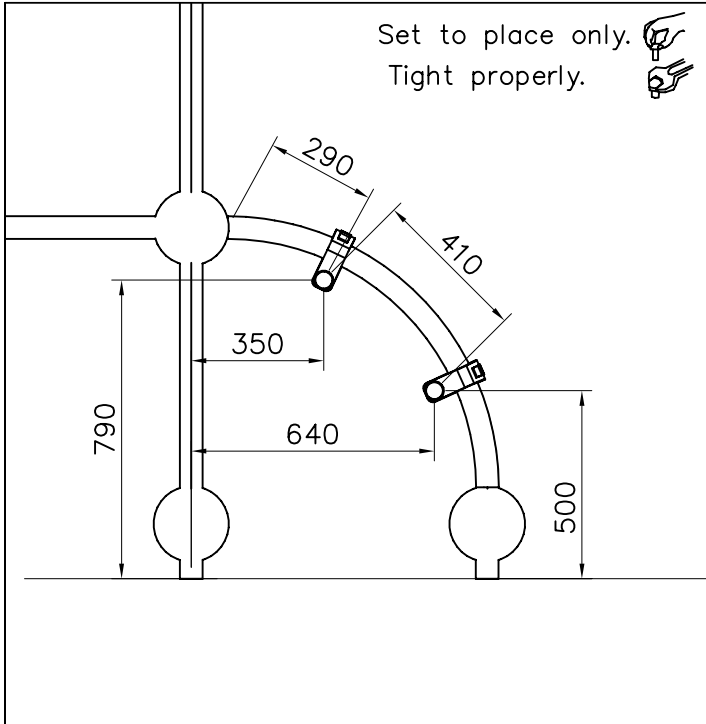

DET 1

Tuotekyltti tulee tuotteen mukana yhdellä seuraavista tavoista:

1) Metallinen tuotekyltti ja kiinnitysruuvit

- Kiinnitä tuotekyltti ruuveilla tolppaan noin 2 metrin korkeuteen kuvan 1 mukaisesti.

2) Tuotekyltitarra

① 901803	PCS	② 901994	PCS
	2		2
M12x90		Ø190	
③ 902096	PCS	④ 902234	PCS
	4		6
M12x120		M12	
	PCS		PCS
	PCS		PCS
	PCS		PCS
	PCS		PCS
	PCS		PCS
	PCS		PCS

DET 1

DET 2

DET 3

DET 4

DET 5

DET 6

REMEMBER
FINAL
TIGHTENING

DET 7

DET 8

① 902196	PCS	② 902232	PCS
	2		1
150x50x50		M10x55	
③ 902233	PCS	④ 902273	PCS
	1		2
M10x30			
⑤ 905023	PCS	⑥ 905112	PCS
	2		2
Ø50x126		Ø22	
⑦ 909195	PCS	⑧ 980150	PCS
	1		1
M8x190		M8	
⑨ 980161	PCS		PCS
	2		
M10			
	PCS		PCS