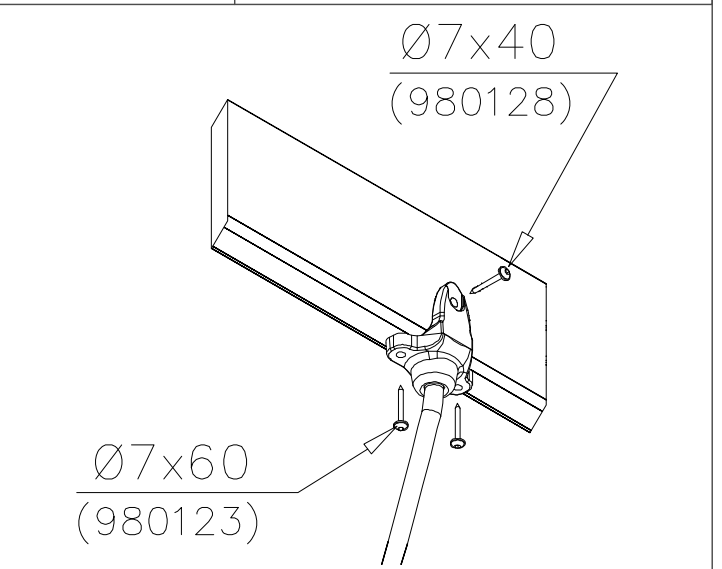

① 706600	PCS	② 980128	PCS
	1		2
		Ø7x40	
③ 980123	PCS		PCS
	4		
		Ø7x60	
	PCS		PCS
	PCS		PCS

TRAPEZE OPTIONS

	706600-301	BLUE
	706600-302	RED
	706600-303	BEIGE
	706600-304	GRAY
	706600-305	BLACK
	706600-306	YELLOW