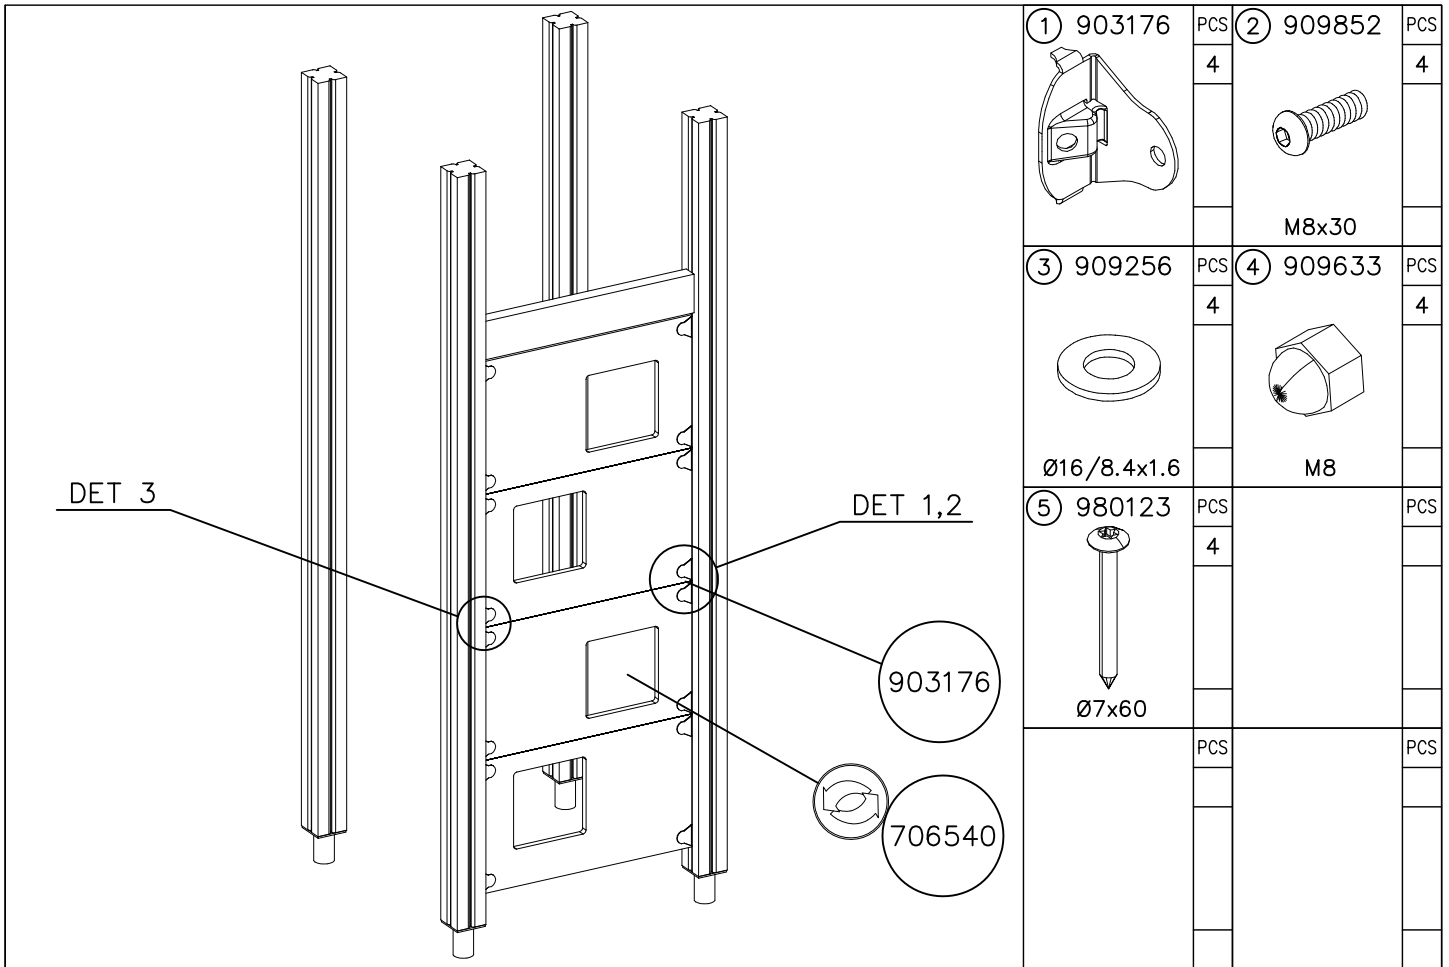

### OPTIONS

	-301	BLUE
	-302	RED
	-303	BEIGE
	-304	GRAY
	-305	BLACK
	-306	YELLOW

DET 1

DET 2

DET 3

NET OPTIONS

706596

- 706596-301 BLUE
- 706596-302 RED
- 706596-303 BEIGE
- 706596-304 GRAY
- 706596-305 BLACK
- 706596-306 YELLOW