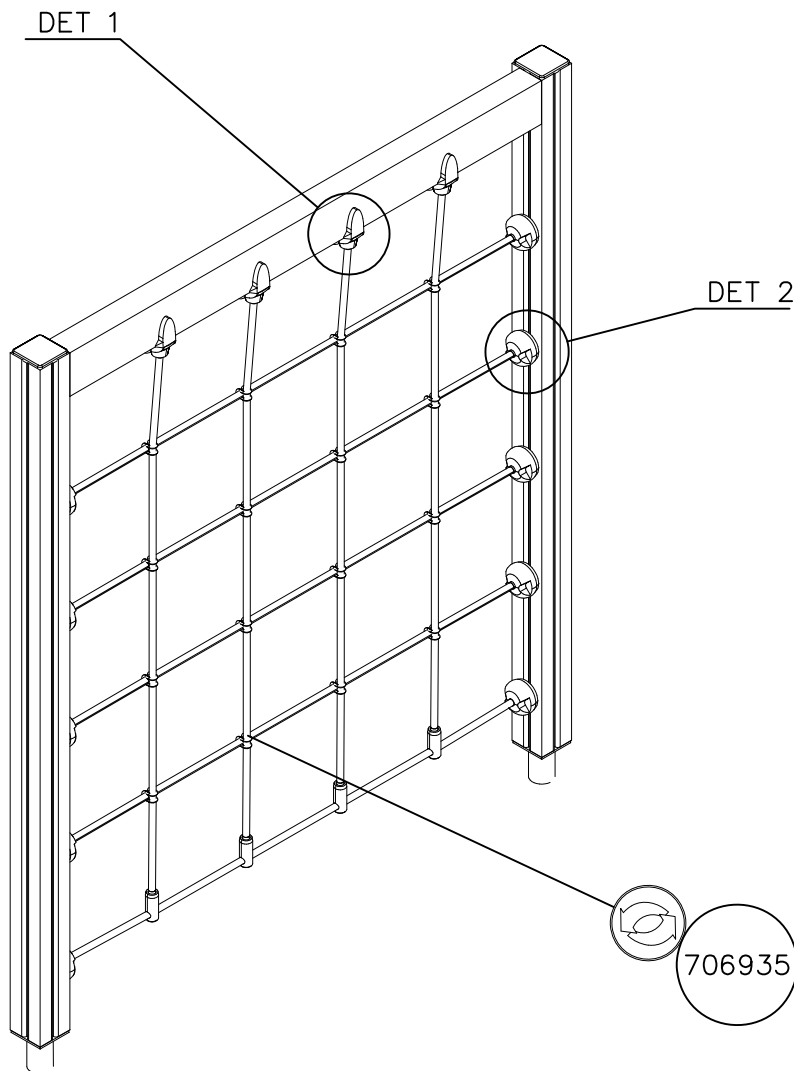

① 706935	PCS	② 900240	PCS
	1		20
1600x1505		Ø8x70	
③ 980128	PCS	④ 980123	PCS
	4		8
Ø7x40		Ø7x60	
	PCS		PCS
	PCS		PCS
	PCS		PCS

1:25