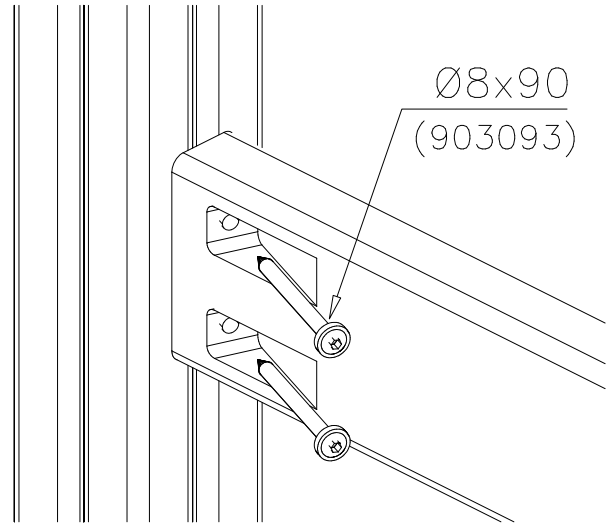

- EN/AS Impact Area 61 m<sup>2</sup>
- - - Falling Space 61 m<sup>2</sup>  
Max Falling Height 1970 mm

1:30

1:30

DET 1

DET 2

DET 3

DET 4

DET 5