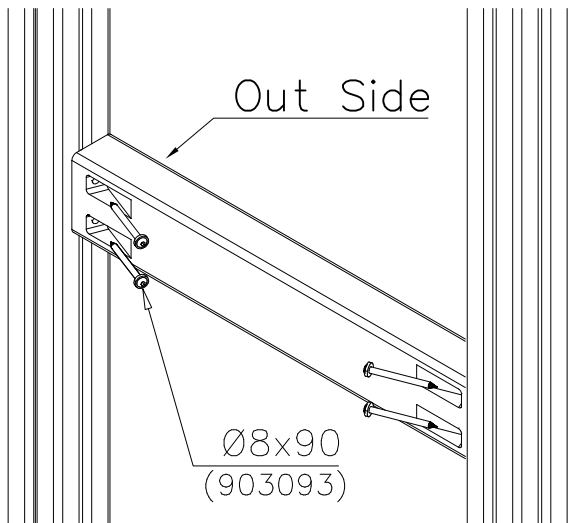

- EN/AS Impact Area 61 m<sup>2</sup>
- - - Falling Space 61 m<sup>2</sup>  
Max Falling Height 1970 mm

1:30

1:30

DET 1

DET 2

DET 3

DET 4

DET 5