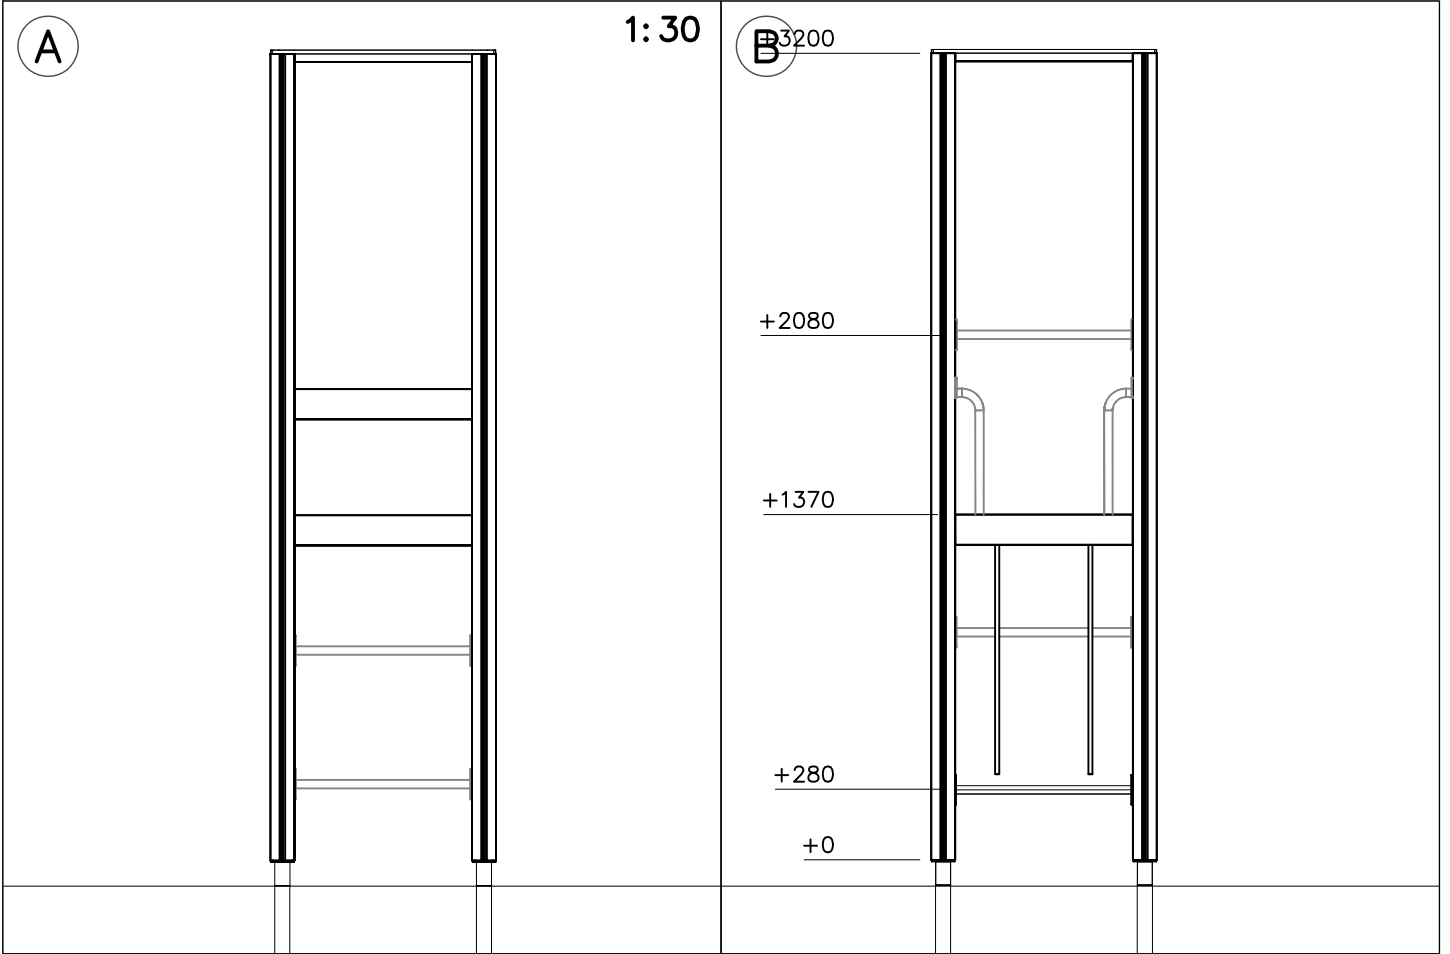

A

B

C

D

DATE: 3.8.2022

1:30

**LAPPSET®**  
**DEEP FOUNDATION**

**FOOT**