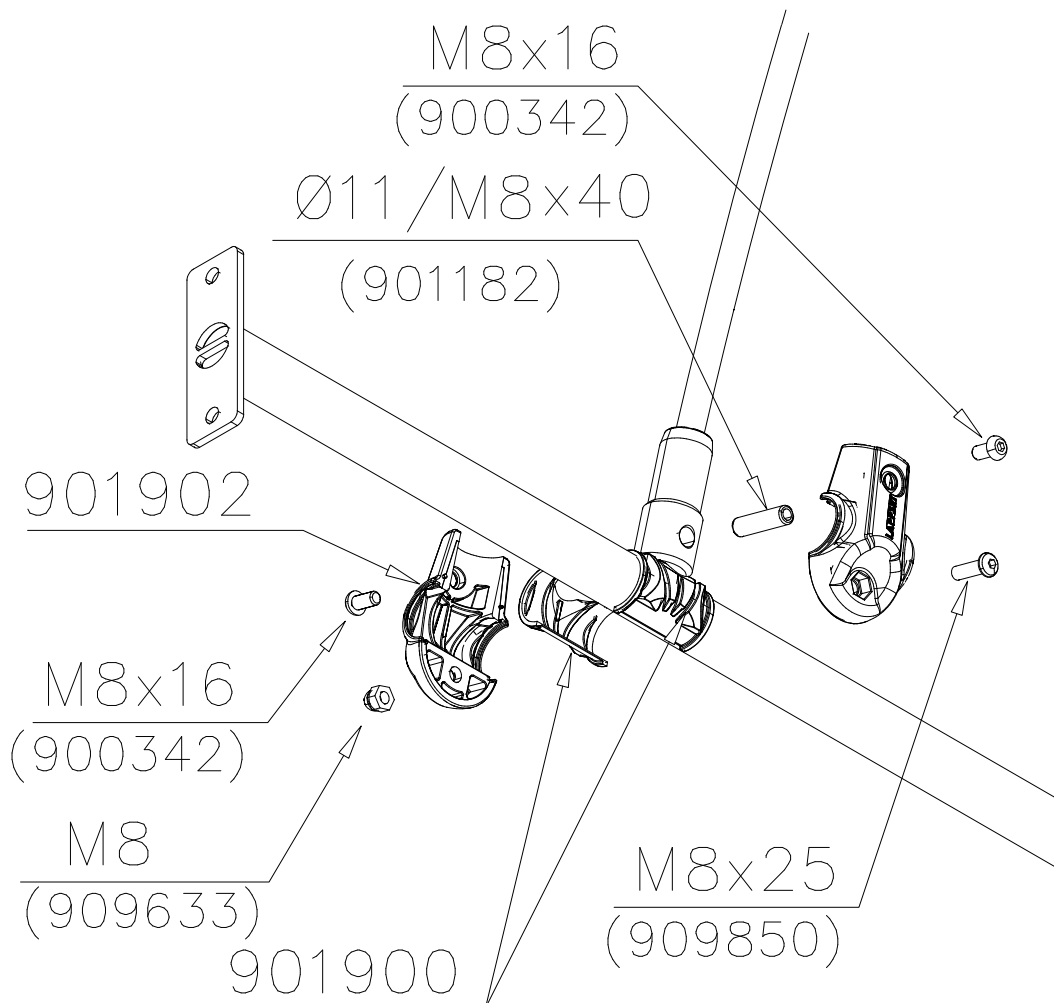

### OPTIONS

	-301	BLUE
	-302	RED
	-303	BEIGE
	-304	GRAY
	-305	BLACK
	-306	YELLOW

DET 1

DET 2

DET 3

NET OPTIONS

706596

- 706596-301 BLUE
- 706596-302 RED
- 706596-303 BEIGE
- 706596-304 GRAY
- 706596-305 BLACK
- 706596-306 YELLOW