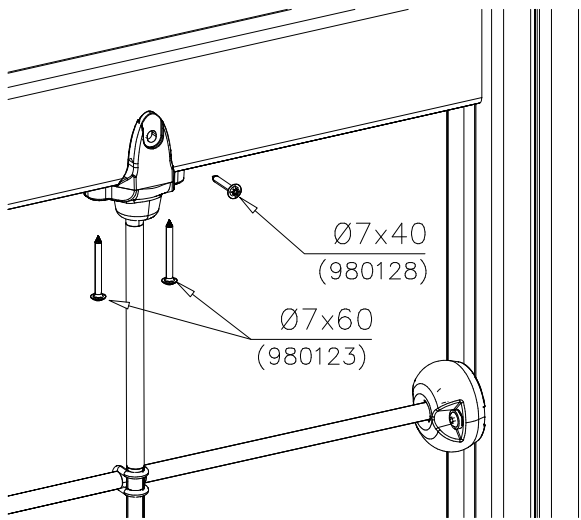

DET 1

DET 2

**Tuotekyltti tulee tuotteen mukana yhdellä seuraavista tavoista:****1) Metallinen tuotekyltti ja kiinnitysruuvit**

- Kiinnitä tuotekyltti ruuveilla tolppaan noin 2 metrin korkeuteen kuvan 1 mukaisesti.