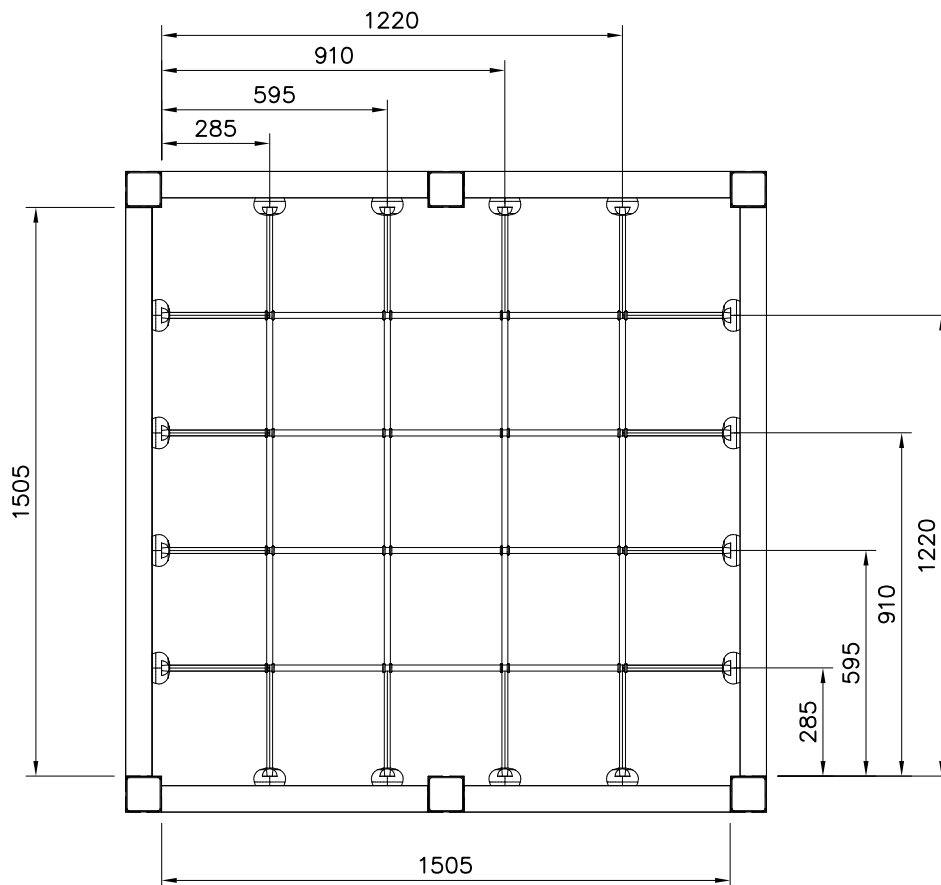

① 706485	PCS	② 980123	PCS
	1		32
1555x1555		Ø7x60	
	PCS	③ 909256	PCS
			32
		Ø16/8.4	
	PCS		PCS
	PCS		PCS

1: 20

NET OPTIONS

706485

1555x1555

- |            |        |
|------------|--------|
| 706485-301 | BLUE   |
| 706485-302 | RED    |
| 706485-303 | BEIGE  |
| 706485-304 | GREY   |
| 706485-305 | BLACK  |
| 706485-306 | YELLOW |