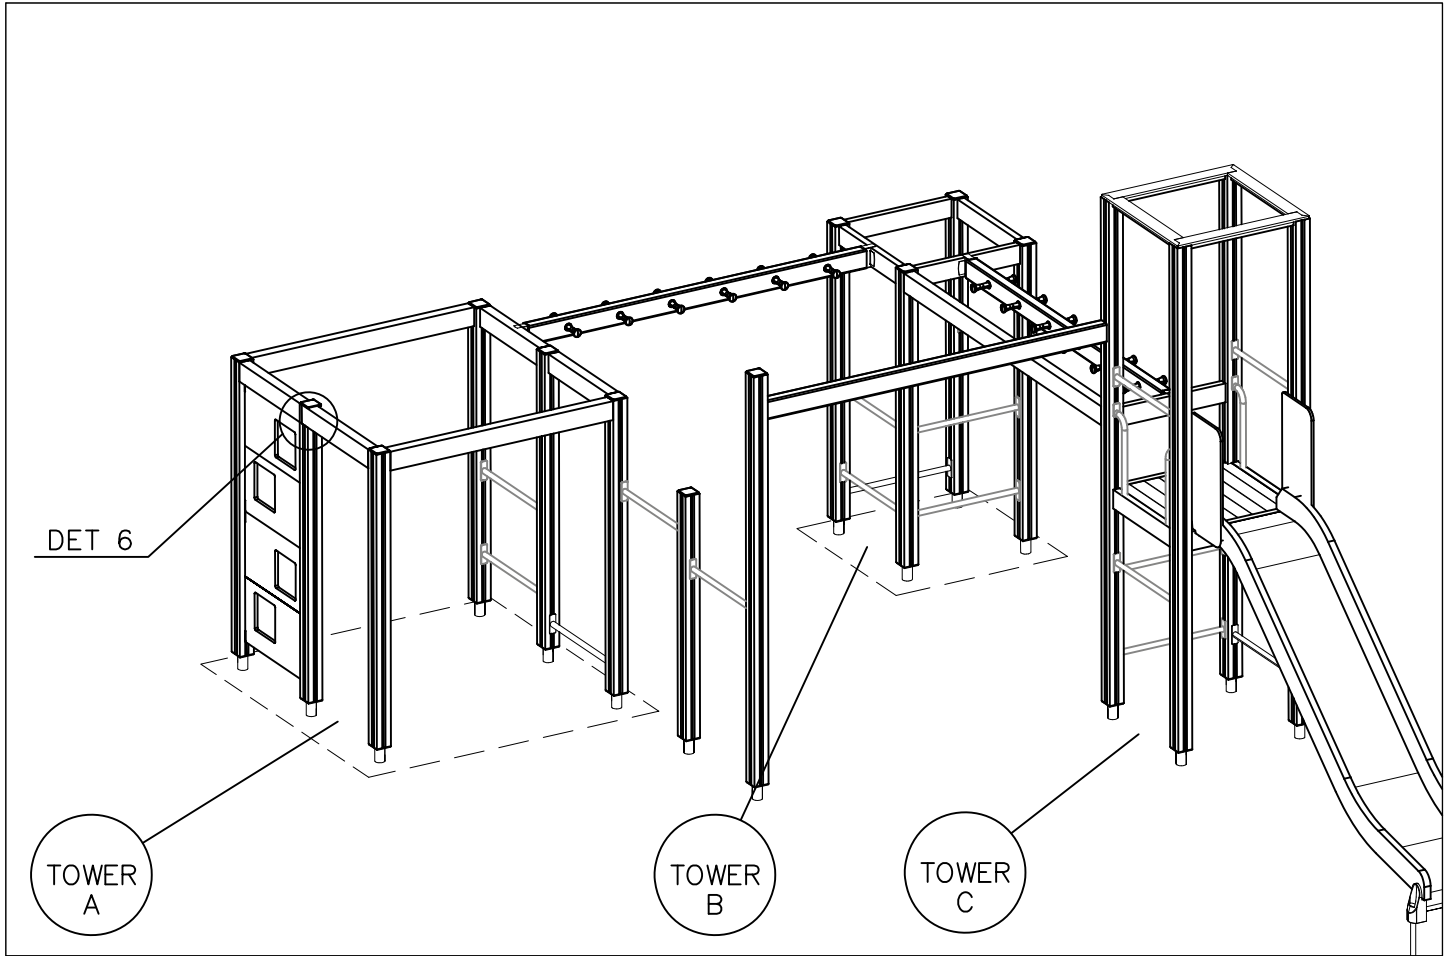

- EN/AS Impact Area 61 m<sup>2</sup>
- - - Falling Space 61 m<sup>2</sup>  
Max Falling Height 1970 mm

1:30

1:30

DET 1

DET 2

DET 3

DET 4

DET 5