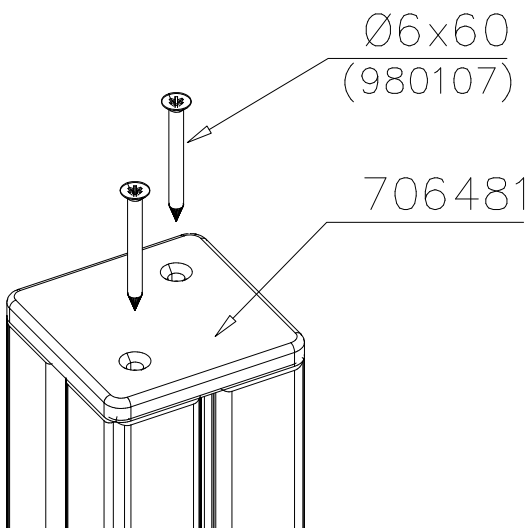

- EN/AS Impact Area 61 m<sup>2</sup>
- - - Falling Space 61 m<sup>2</sup>  
Max Falling Height 1970 mm

1:30

1:30

DET 1

DET 2

DET 3

DET 4

DET 5