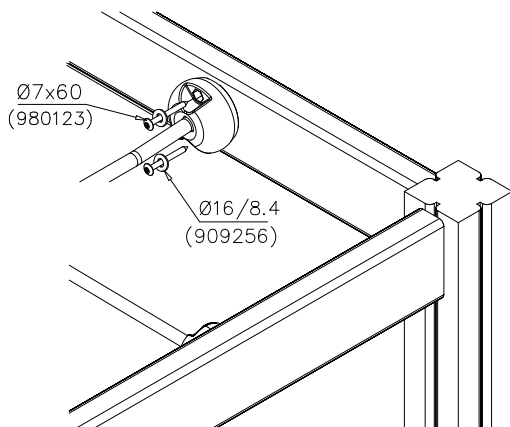

NET OPTIONS

706485

1555x1555

706485-301	BLUE
706485-302	RED
706485-303	BEIGE
706485-304	GREY
706485-305	BLACK
706485-306	YELLOW

DET 1