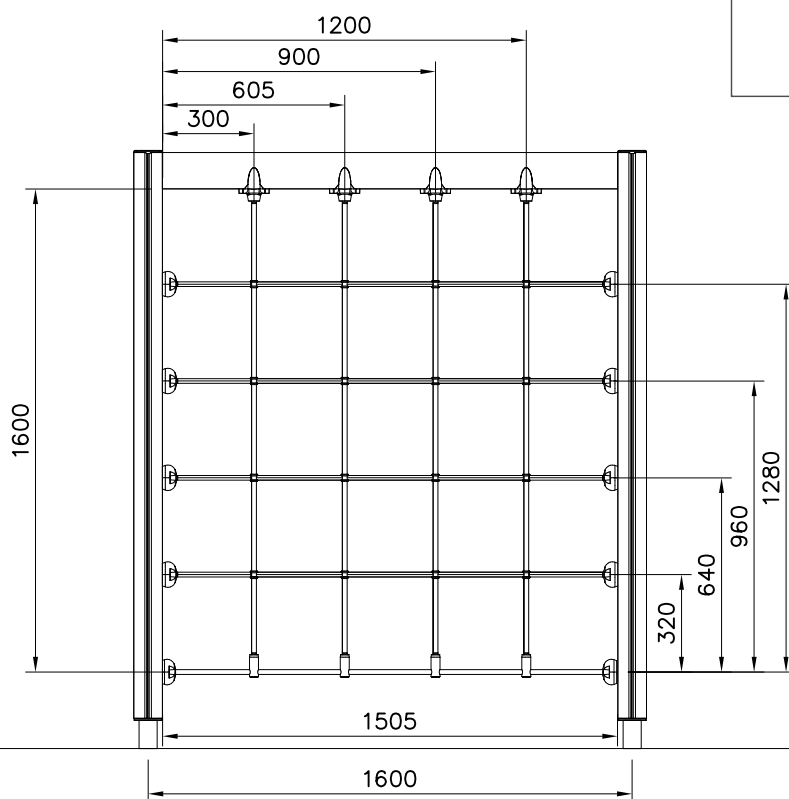

① 706935	PCS	② 900240	PCS
	1		20
1600x1505		Ø8x70	
③ 980128	PCS	④ 980123	PCS
	4		8
Ø7x40		Ø7x60	
	PCS		PCS
	PCS		PCS
	PCS		PCS

1:25