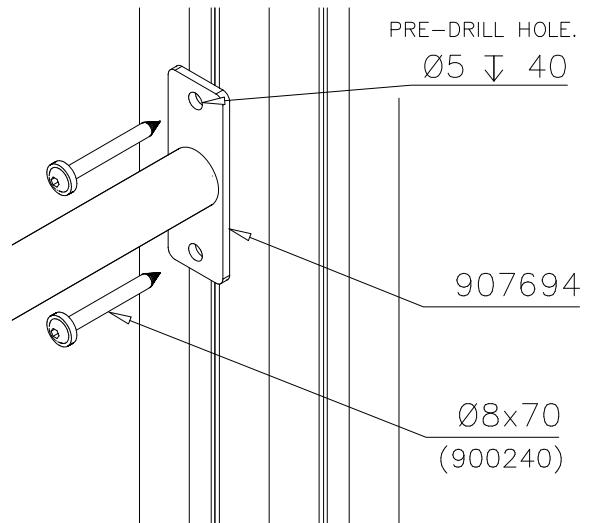

- EN/AS Impact Area 61 m<sup>2</sup>
- - - Falling Space 61 m<sup>2</sup>  
Max Falling Height 1970 mm

1:30

1:30

DET 1

DET 2

DET 3

DET 4

DET 5