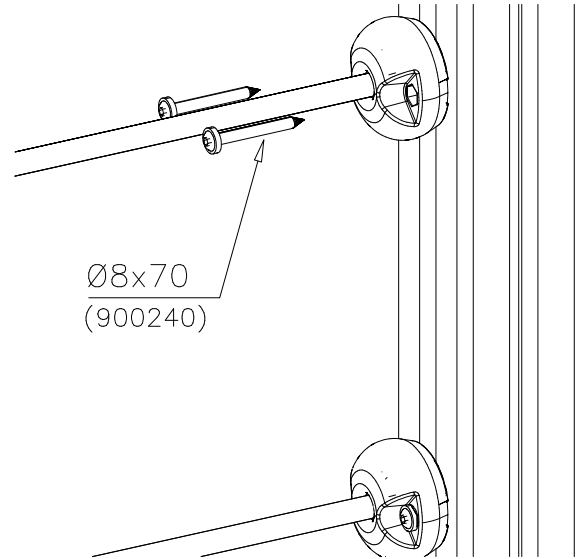

DET 1

DET 2

**Tuotekyltti tulee tuotteen mukana yhdellä seuraavista tavoista:****1) Metallinen tuotekyltti ja kiinnitysruuvit**

- Kiinnitä tuotekyltti ruuveilla tolppaan noin 2 metrin korkeuteen kuvan 1 mukaisesti.