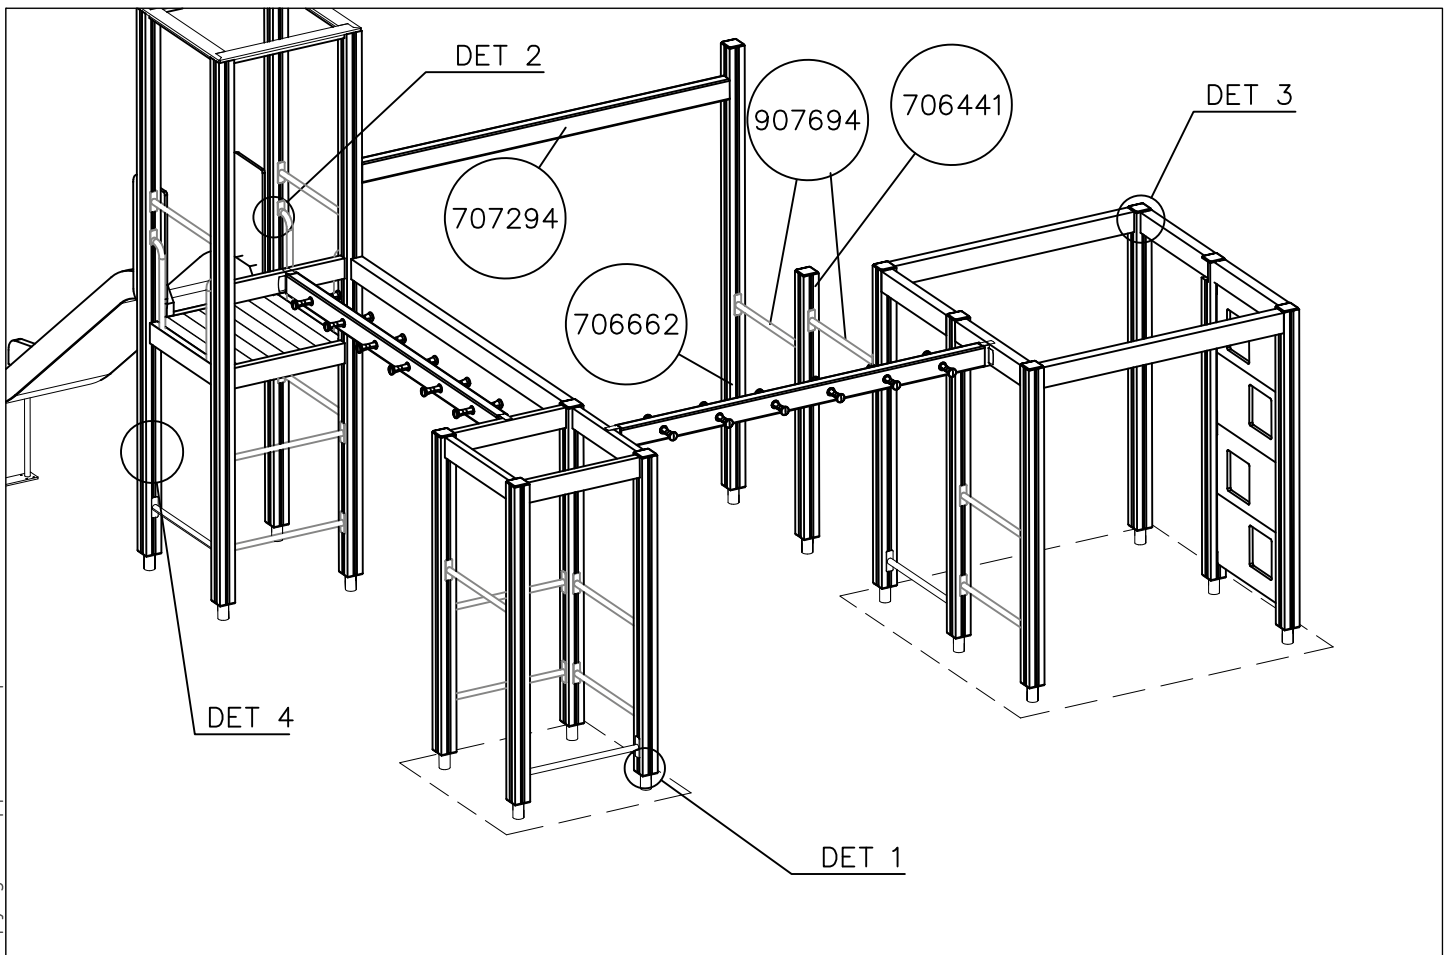

- EN/AS Impact Area 61 m<sup>2</sup>
- - - Falling Space 61 m<sup>2</sup>  
Max Falling Height 1970 mm

1:30

1:30

DET 1

DET 2

DET 3

DET 4

DET 5