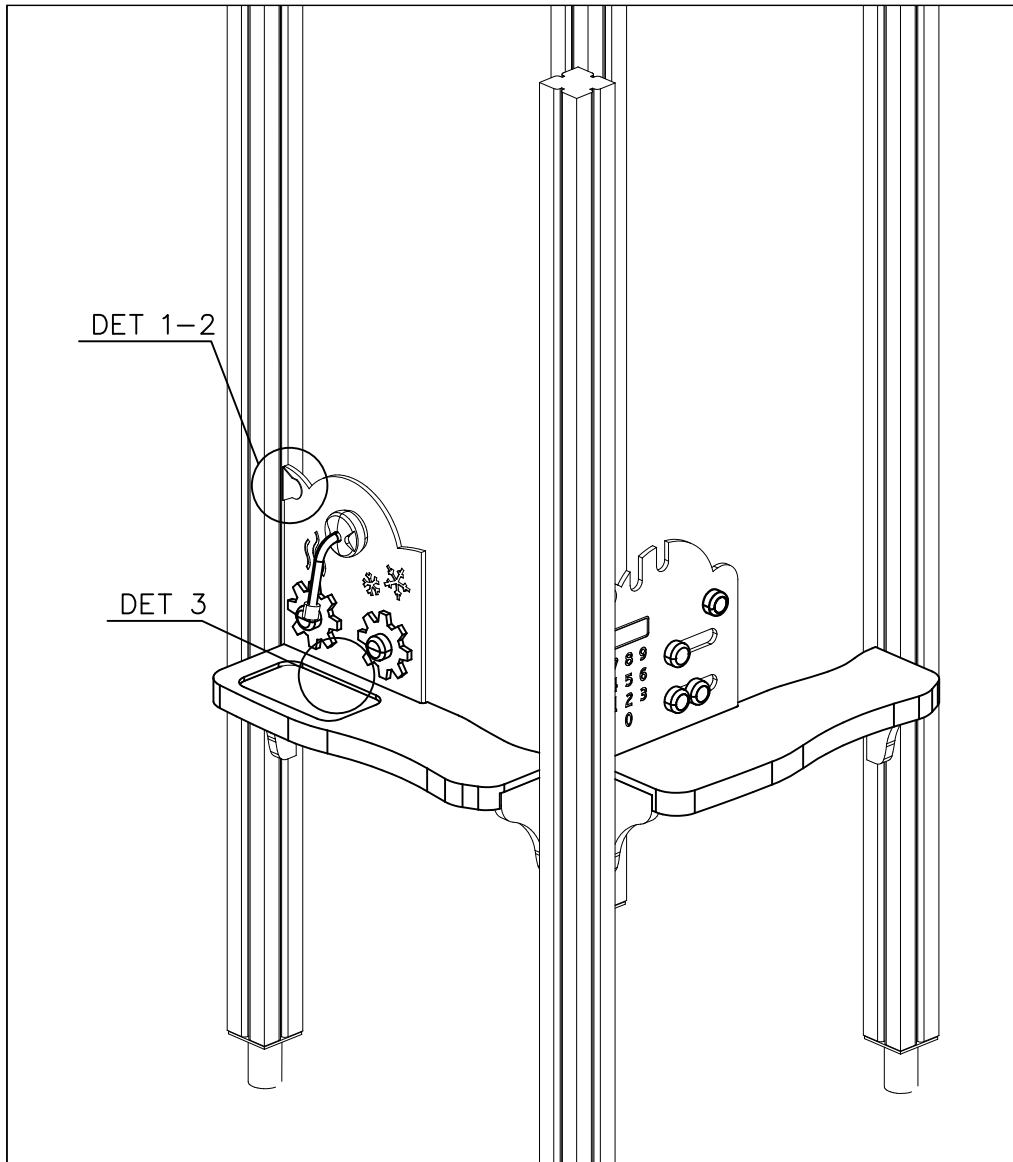

①	903176	PCS	②	909850	PCS
		1			1
				M8x25	
③	980128	PCS	④	909256	PCS
		3			2
	Ø7x40			Ø16/8.4	
⑤	909633	PCS	⑥	980123	PCS
		1			1
	M8			Ø7x60	
		PCS			PCS
		PCS			PCS
		PCS			PCS
		PCS			PCS
		PCS			PCS