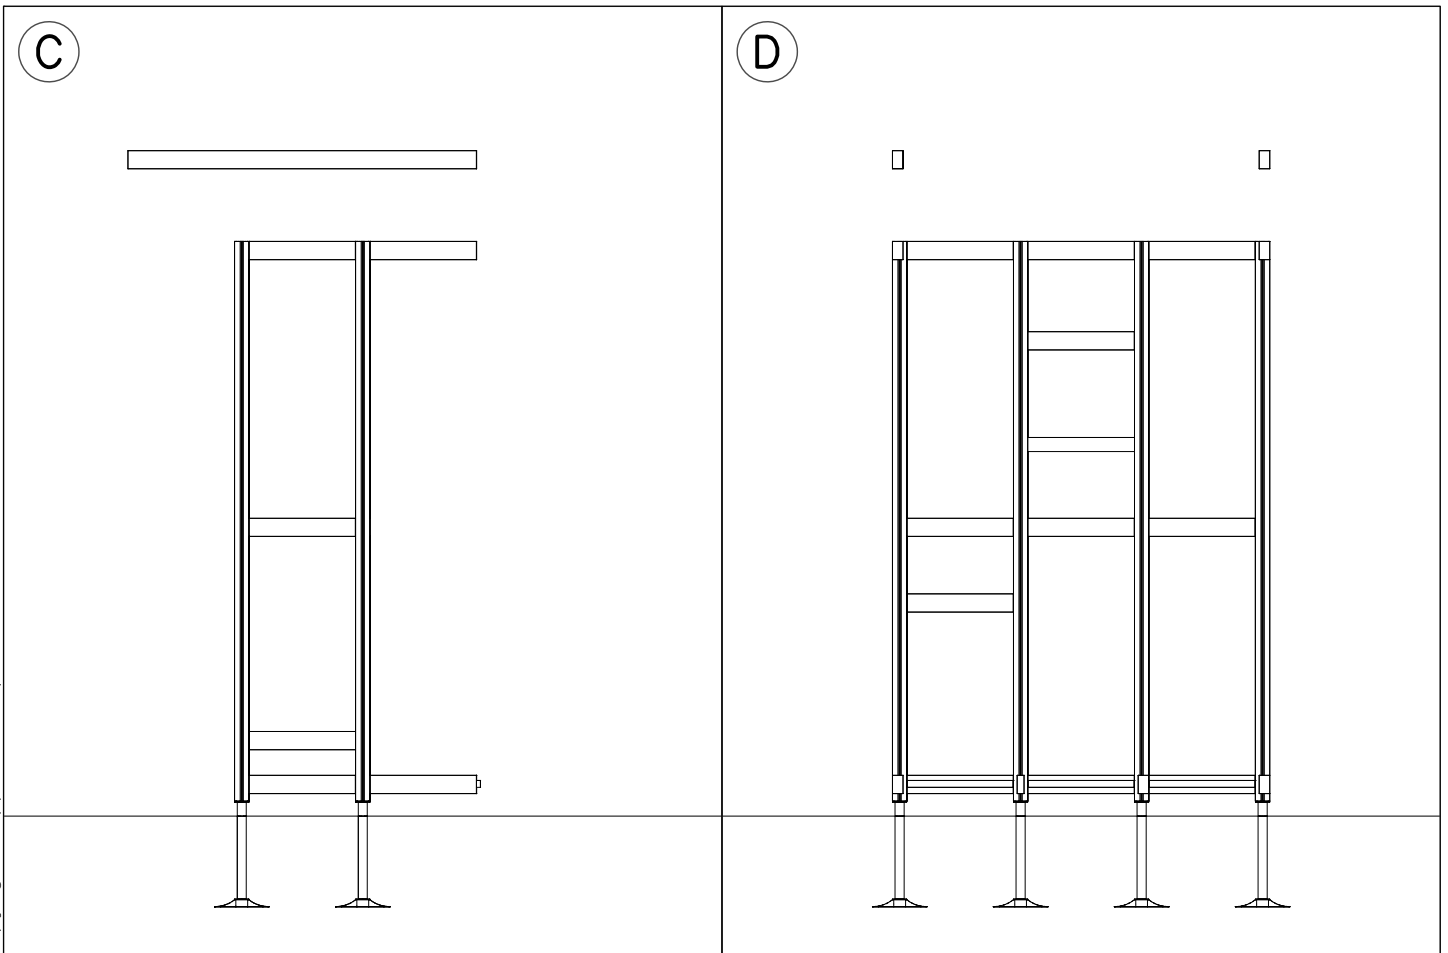

DATE: 5.9.2022