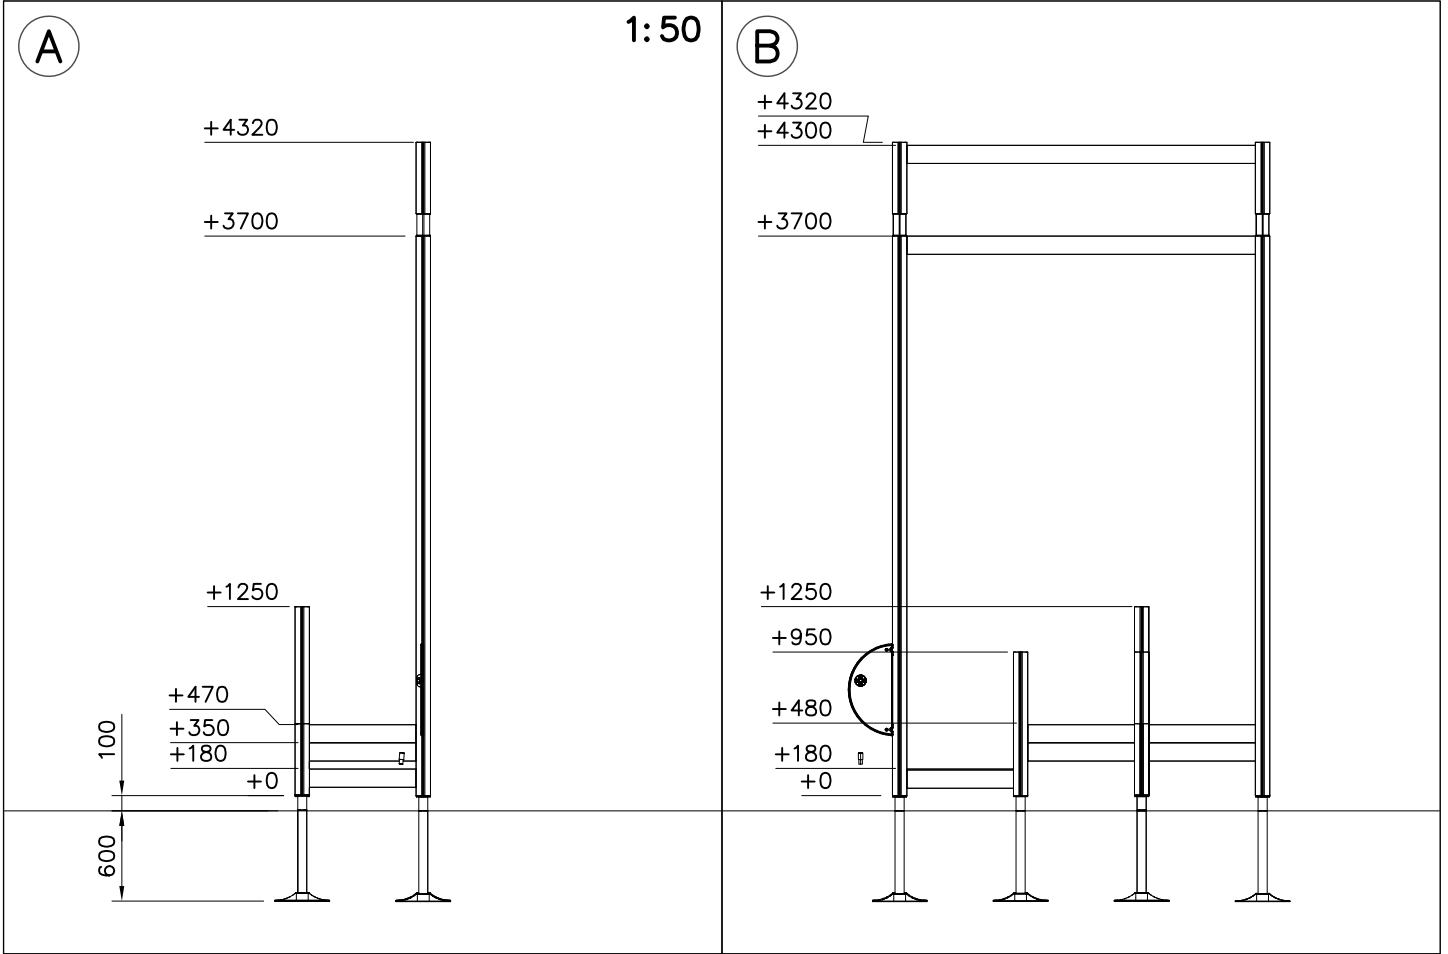

DATE: 5.9.2022

1:50