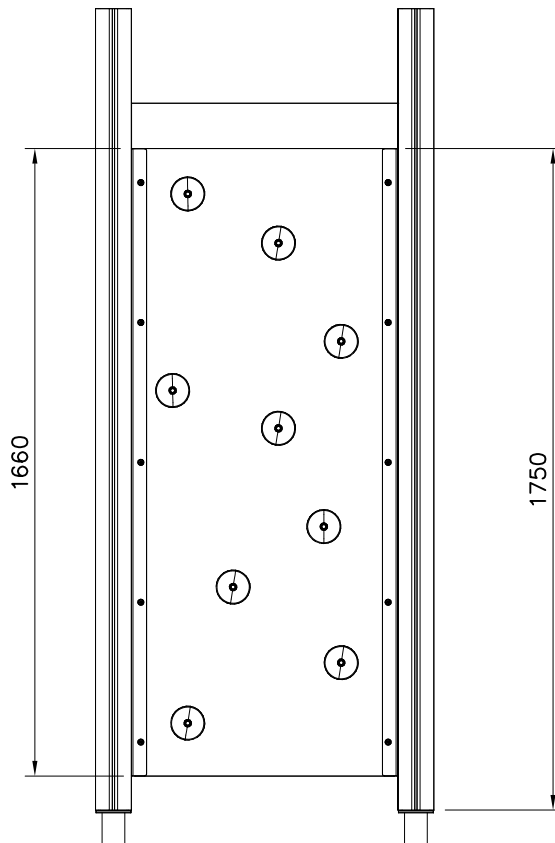

① 909256	PCS	② 980152	PCS
	10		10
Ø16/8.4x1.6		Ø24/8.4x2	
③ 909850	PCS	④ 909633	PCS
	10		10
M8x25		M8	
	PCS	⑤ 980131	PCS
			10
		Ø6x60	
	PCS		PCS
	PCS		PCS
	PCS		PCS
○ 907770	PCS	○ 706646 + grips	PCS
	2		1
2x35/40x1659			
	PCS		PCS