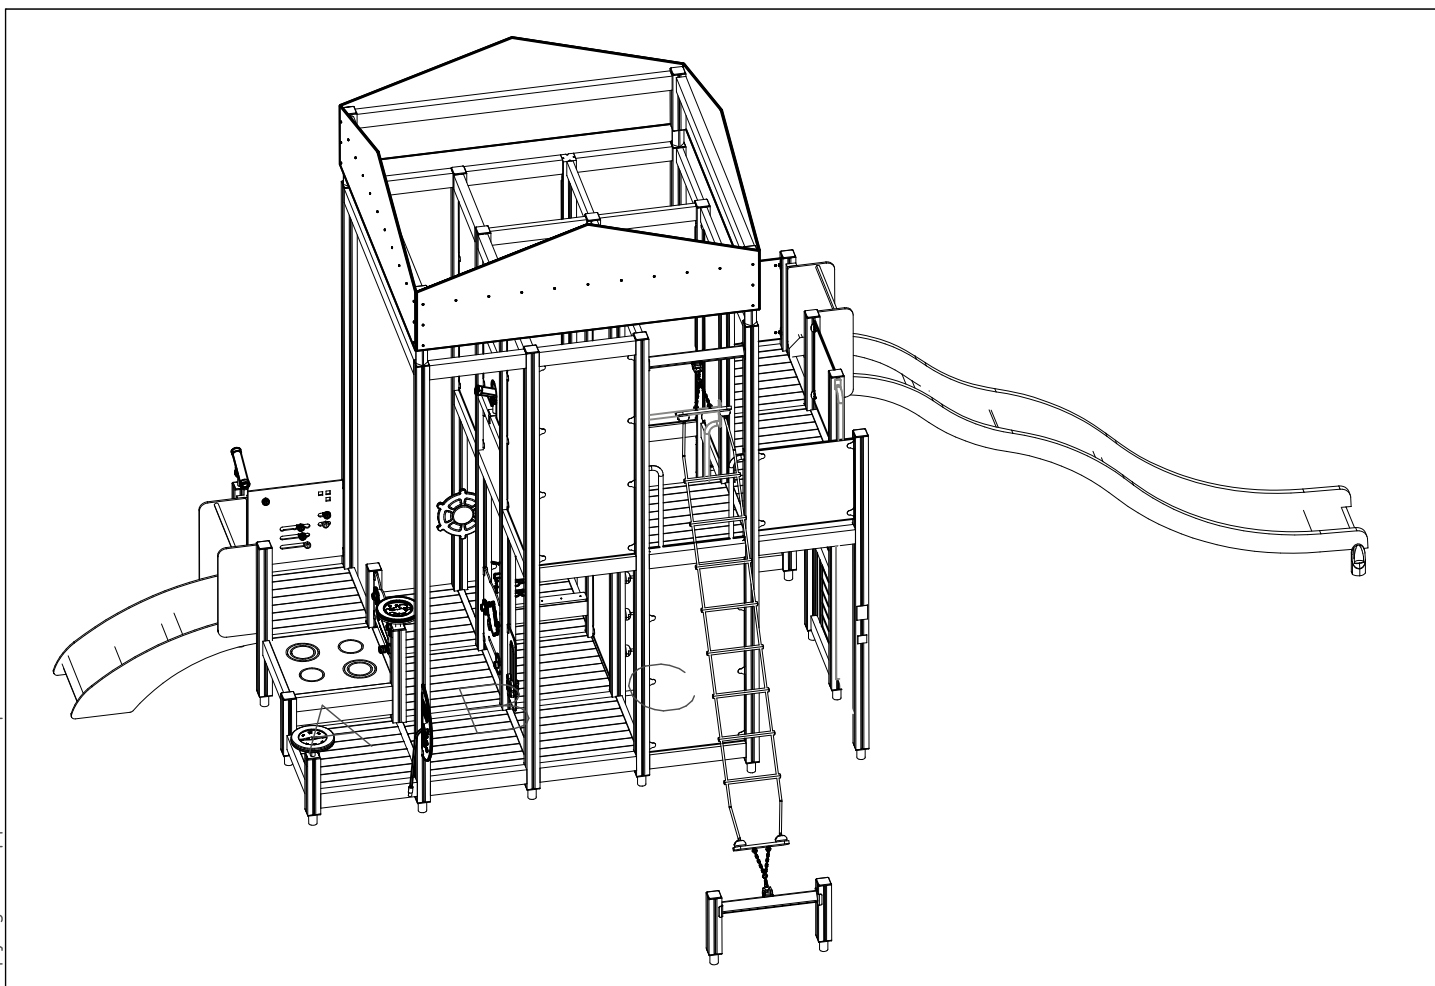

LAPPSET®

FINNO

ASENNUSOHJE
MONTERINGSANSVISNING
INSTALLATION INSTRUCTION
AUFBAUANLEITUNG
NOTICE D'INSTALLATION

DATE: 5.9.2022

Q16178

DATE: 5.9.2022

008986  750x750	PCS 16	701401  L 1250	PCS 2	701448  600x2020x4010	PCS 1	702286  65x65	PCS 1	702339  118x78	PCS 1	704431  	PCS 1
705705  10x640x702	PCS 1	706371  15x751x343	PCS 4	706433  15x180x405	PCS 1	706439  L 704	PCS 47	706443  32x45x702	PCS 32	706461  15x400x703	PCS 2
706480  1580x705	PCS 1	706481  93x93x10	PCS 21	706505  35x70x730	PCS 4	706508  32x45x650	PCS 4	706512  70x120x704	PCS 35	706531  FASTENER KIT	PCS 27
706533 	PCS 1	706534  FASTENER KIT	PCS 3	706535  FASTENER KIT	PCS 16	706543 	PCS 1	706609 	PCS 1	706646  12x686x1660	PCS 1
706706  15x129x260	PCS 8	706778  	PCS 2	706810  93x93x2650	PCS 4	706894  L 950	PCS 2	707113 	PCS 1	707133  10x80x745	PCS 1
707294  70x120x2304	PCS 5	707303-701 	PCS 1	707304 	PCS 2	707305-703 	PCS 1	707320-702 	PCS 1	707331  93x93x470	PCS 9
707333 	PCS 1	707375  15x375x750	PCS 2	707376-704 	PCS 1	707381 	PCS 1	707449 	PCS 1	707515 	PCS 1