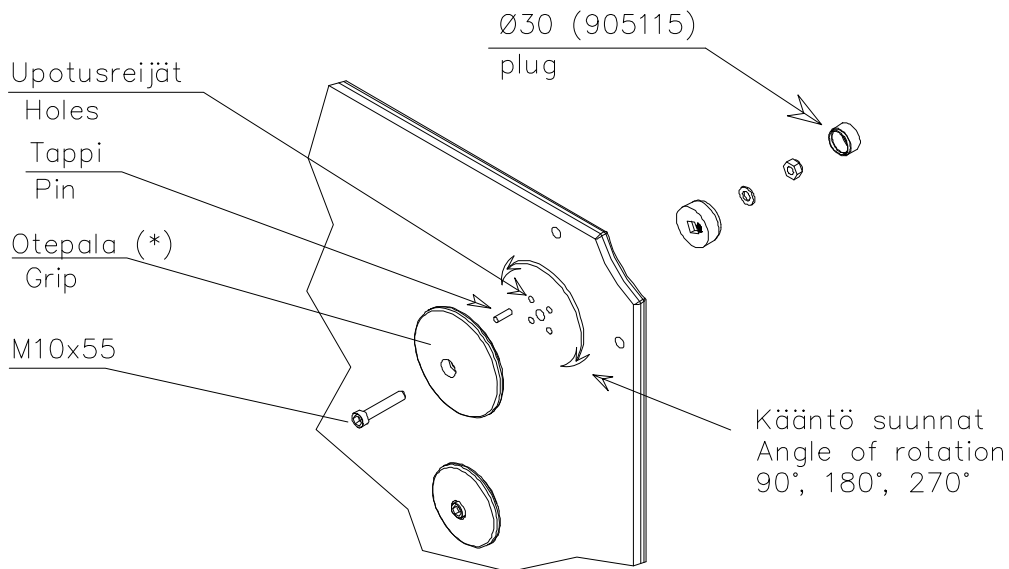

HUOM!

Otepalan asennus, säätö tai paikan vaihto.
Säätömahdollisuus (90°,180°,270°).

Jos asennetun otepalan suuntaa- tai paikkaa halutaan muuttaa. Irrota otepalan kiinnityspultti ja otepala, käännä tai vaihda. Siirrä tarvittaessa tappi oikeaan upotusreikään. Asenna avatut osat paikoilleen ja lopuksi kiinnitä muovitulppa Ø30 paikoilleen kaikkiin otekokoonpanoihin.

NOTE:

Grip positions and angles are adjustable (90°,180°270°).

Grip can be repositioned by removing the fastening bolt and pulling the grip off. Securing pin can be repositioned when angle is changed. After the parts are reassembled. Finish the assembly by fastening the cover plugs (Ø30).