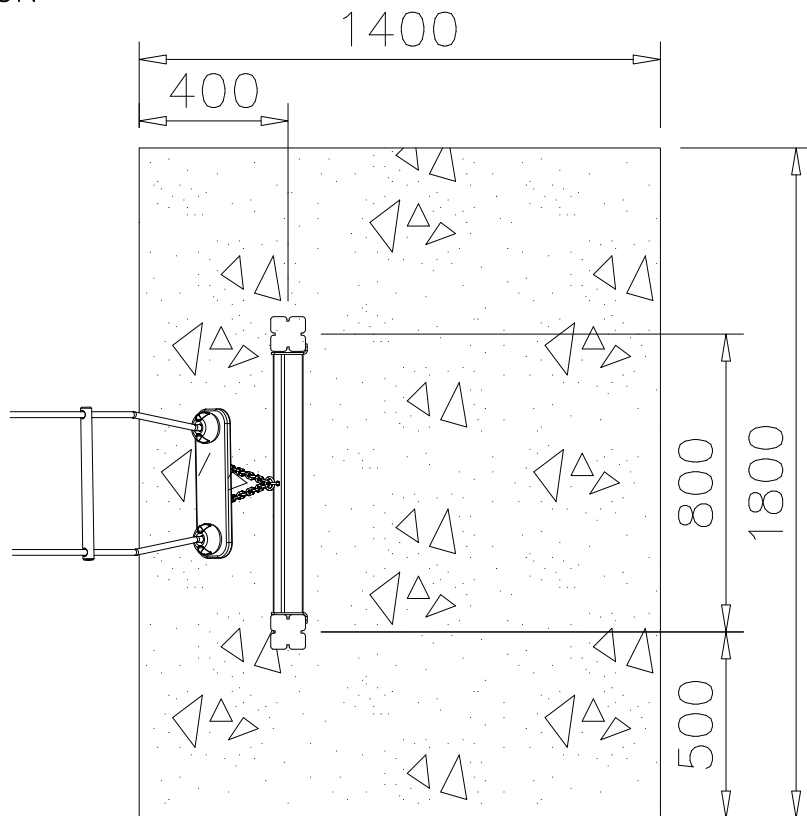

CONCRETE: 300x1400x1800