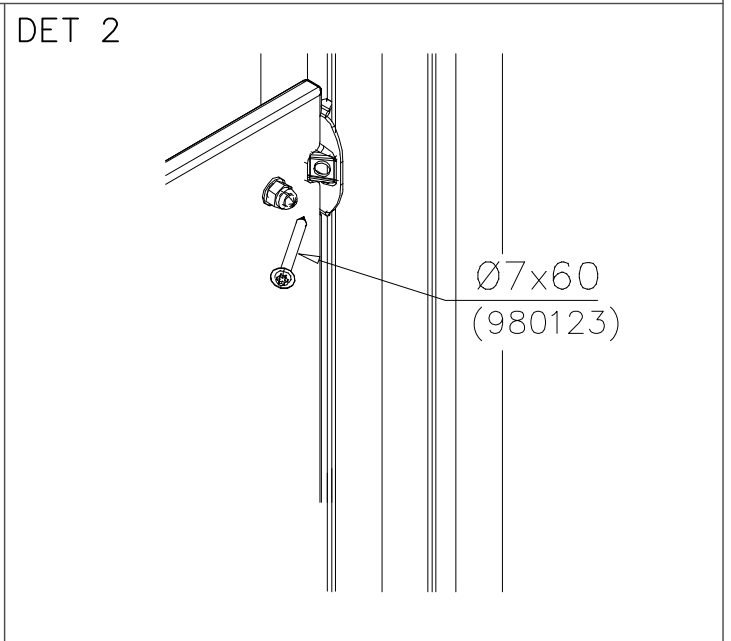

① 903176 PCS 8	② 909850 M8x25 PCS 8
	③ 909256 Ø16/8.4x1.6 PCS 8	④ 909633 M8 PCS 8
	⑤ 980123 Ø7x60 PCS 8	⑥ 902602 M8 PCS 8
	○ 707766 ACRYL 8x700x1730 PCS 1