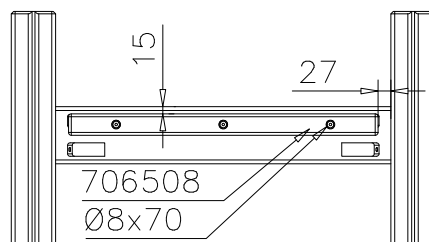

① 900240	PCS	② 980102	PCS
	12		14
Ø8x70		Ø5x40	

FLOOR OPTIONS

  15x375x750	707327-701	BLUE
	707327-702	YELLOW
	707327-703	LIME
	707327-704	DARK GRAY
	707327-705	LIGHT GRAY
	707327-706	RED
	707327-707	GREEN
	707327-708	FUXIA

DET 1

DET 2

DET 3