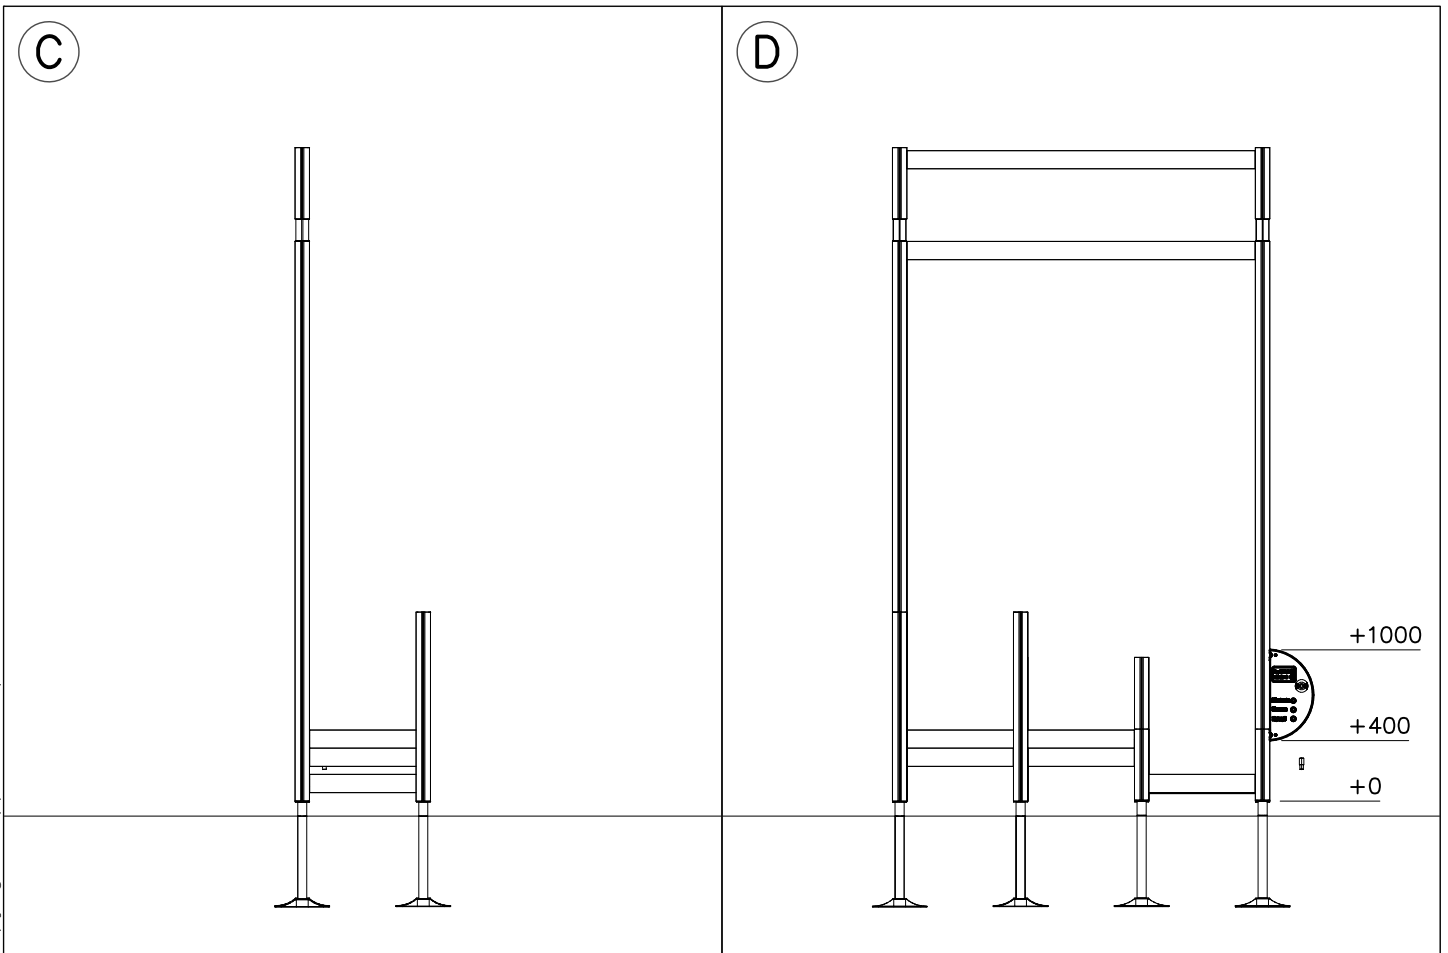

DATE: 5.9.2022

1:50