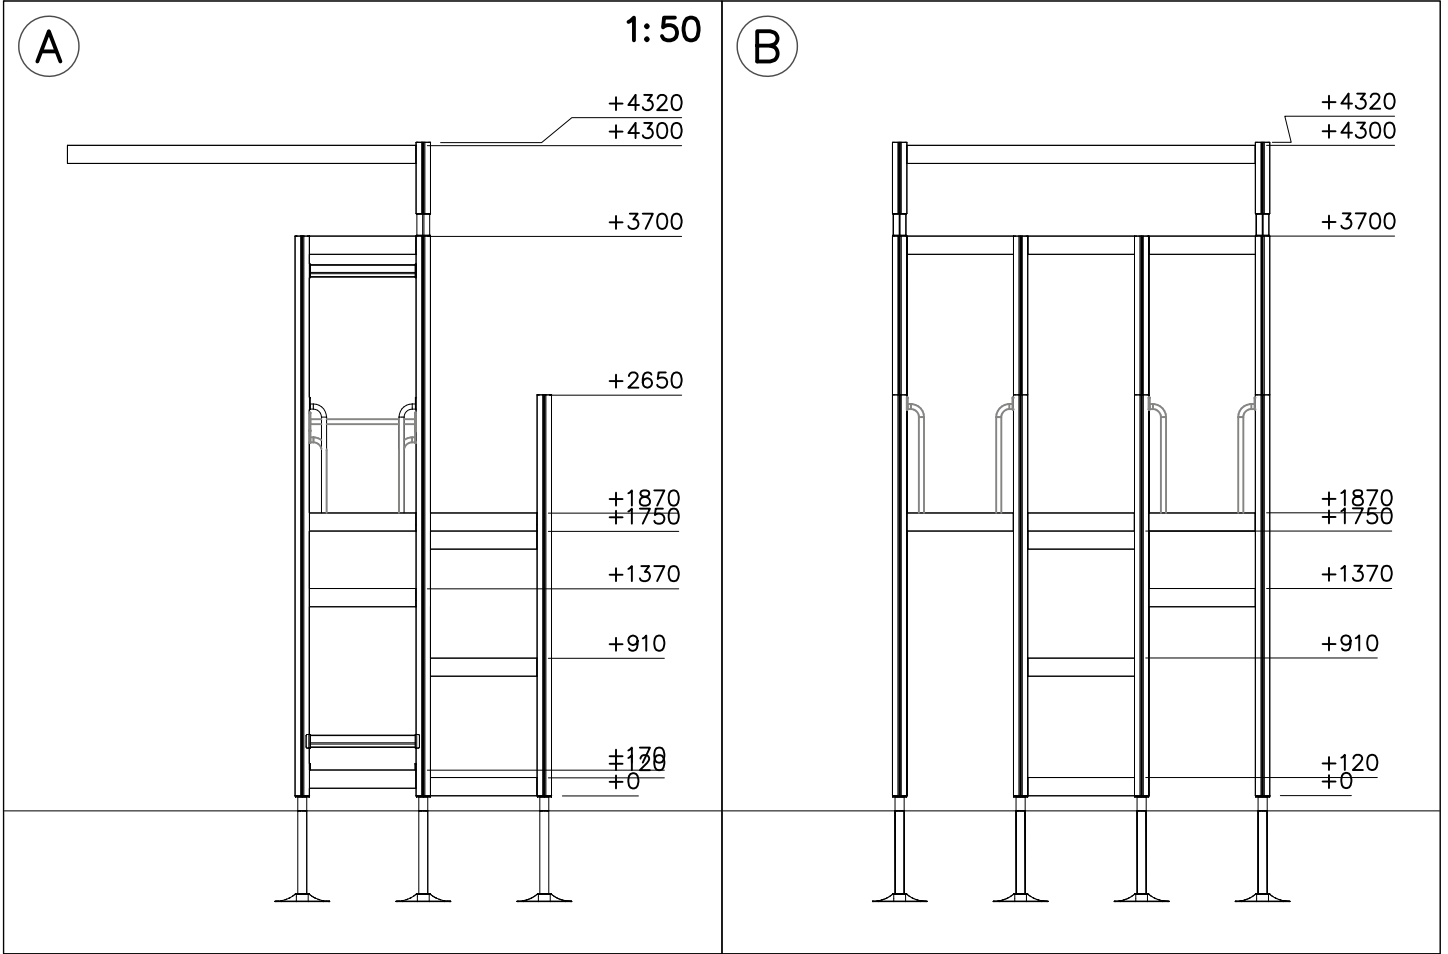

DATE: 5.9.2022