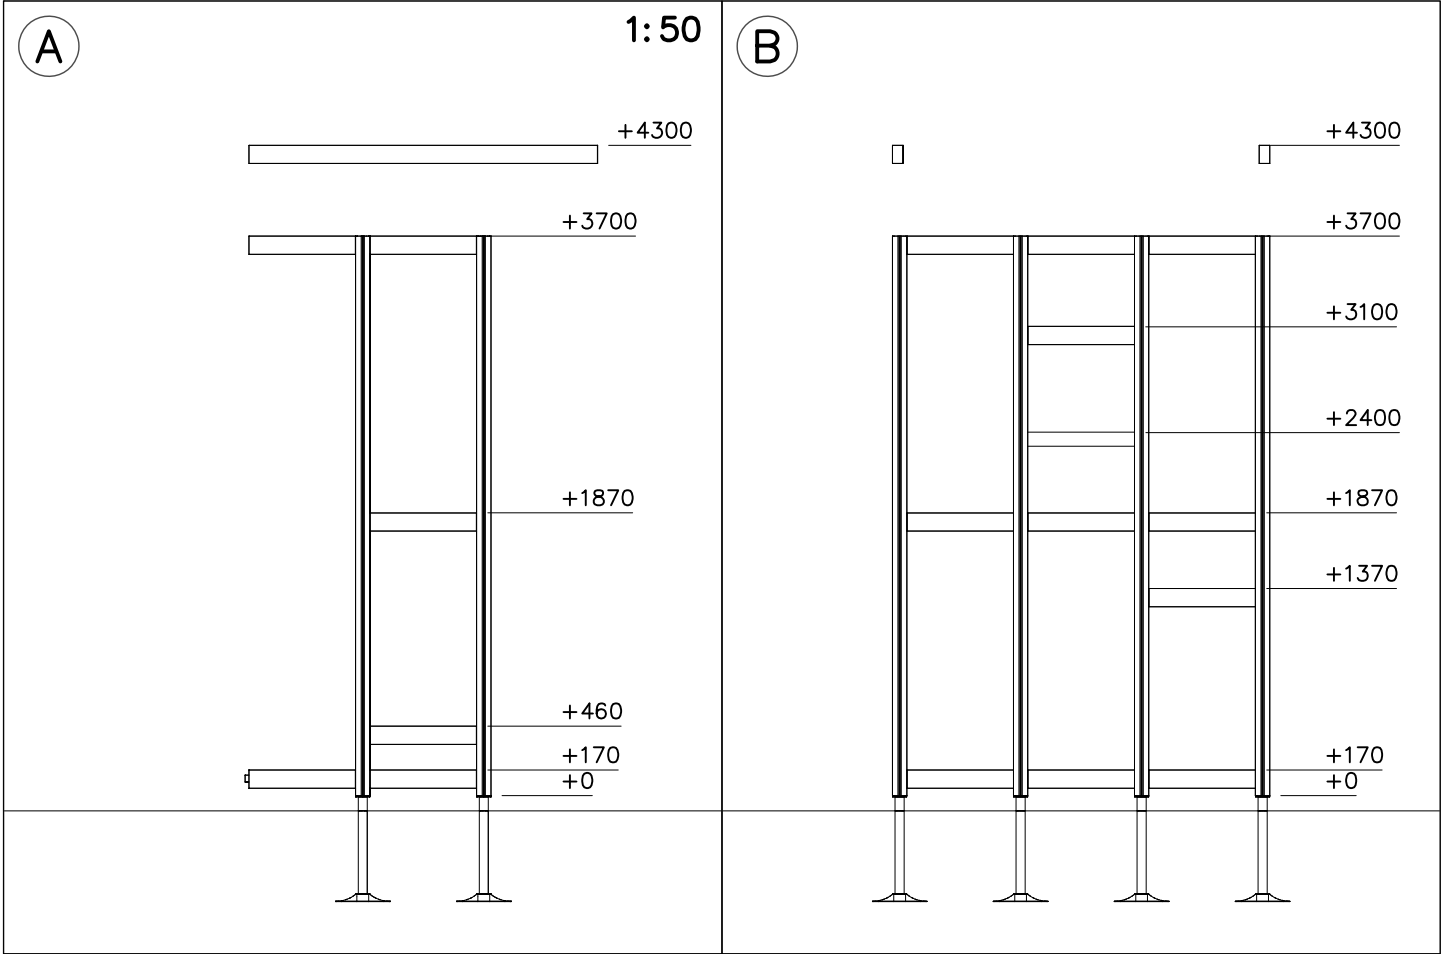

DATE: 5.9.2022