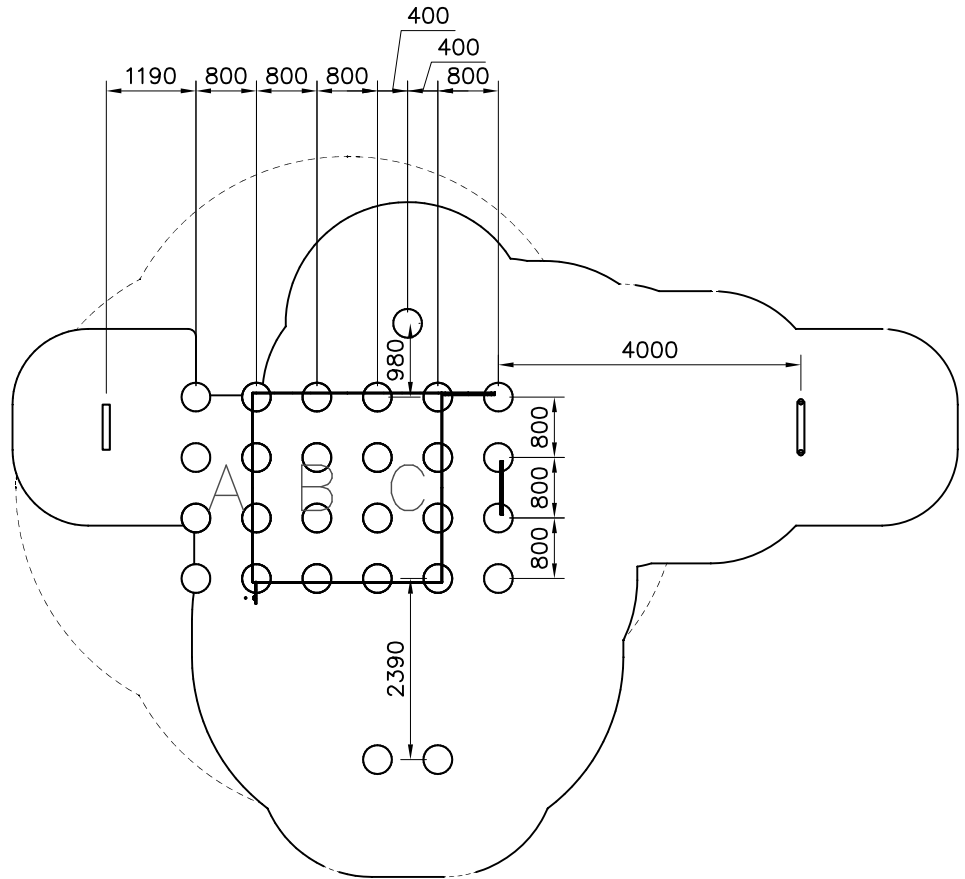

EN/AS Impact Area 63.9 m²

Falling Space 72.6 m²

Max Falling Height 1970 mm

 <p>M10 905104</p>	 <p>100 S 600</p>	 <p>S 600</p>
 <p>Ø7x40 901879</p> <p>Hox! Slide sheet gap Liukupelti rako.</p>	 <p>M12x40 Ø24/13</p>	