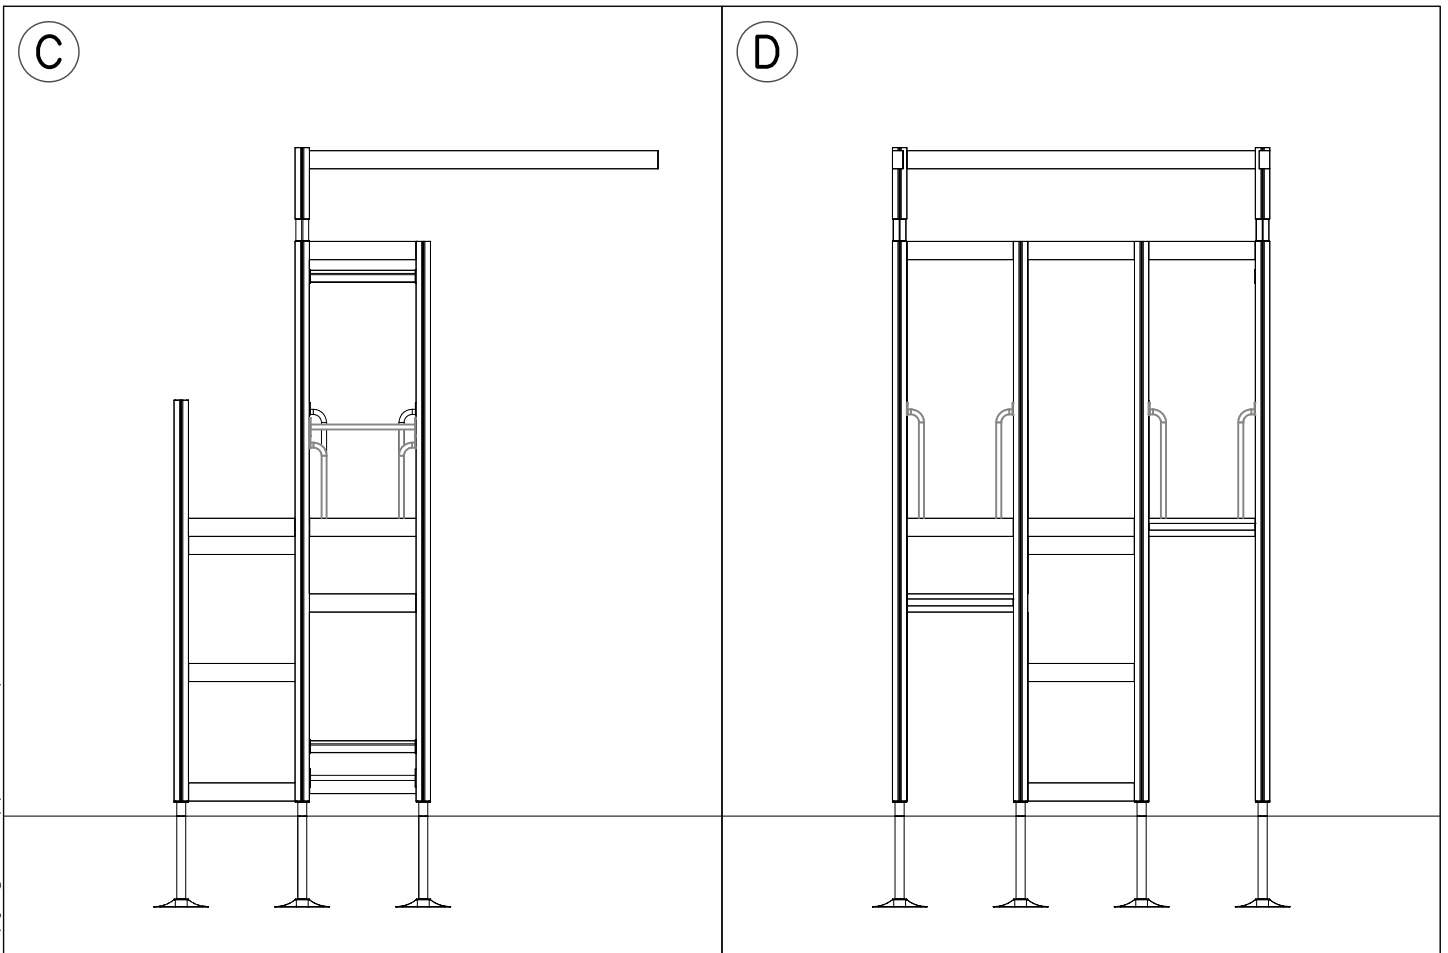

DATE: 5.9.2022