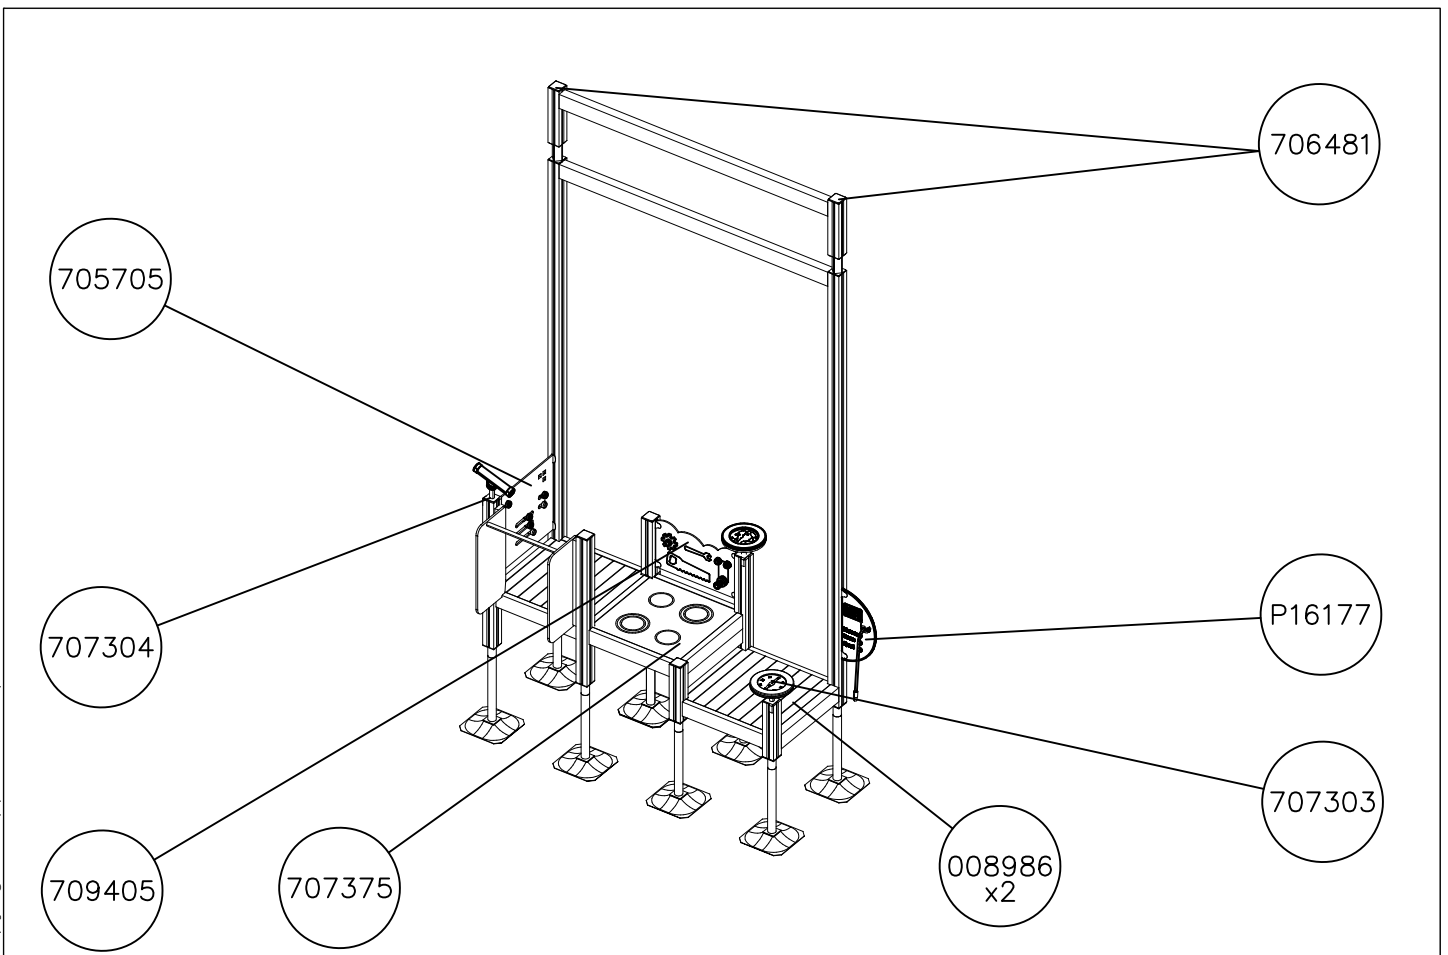

EN/AS Impact Area 63.9 m²

Falling Space 72.6 m²

Max Falling Height 1970 mm

<p>DET 1</p>	<p>DET 2</p>	<p>DET 3</p>	<p>DET 4</p>
<p>DET 5</p>	<p>DET 6</p>	<p>DET 7</p>	<p>DET 8</p>
<p>DET 9</p>	<p>DET 10</p>	<p>DET 11</p>	<p>DET 12</p>

HUOM!

Otepalan asennus, säätö tai paikan vaihto.
Säätömahdollisuus (90°,180°,270°).

Jos asennetun otepalan suuntaa- tai paikkaa halutaan muuttaa. Irrota otepalan kiinnityspultti ja otepala, käännä tai vaihda. Siirrä tarvittaessa tappi oikeaan upotusreikään. Asenna avatut osat paikoilleen ja lopuksi kiinnitä muovitulppa Ø30 paikoilleen kaikkiin otekokoonpanoihin.