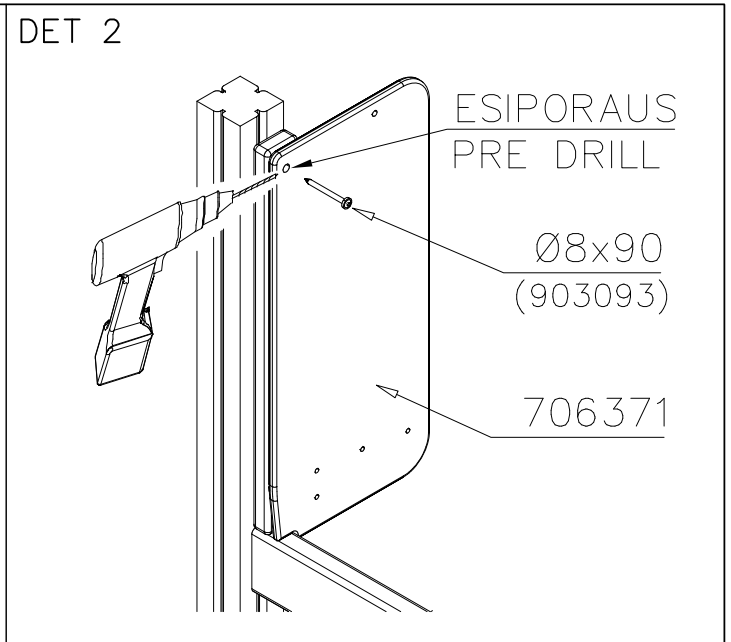

80M

SLIDE WOOD

DATE: 3.11.2017

2(5)

○ SLIDE	PCS	○ SLIDE	PCS	○ 706371	PCS	○ 706505	PCS	○ 901868	PCS	① 903093	PCS
	1		1		2		2		1		2
+1470		+870		15x345x750		35x70x730		Ø34x598		Ø8x90	
② 909876	PCS	③ 980100	PCS	④ 980128	PCS	⑤ 999561	PCS				
	2		12		11		1				
M8x40		Ø5x60		Ø7x40		10g					