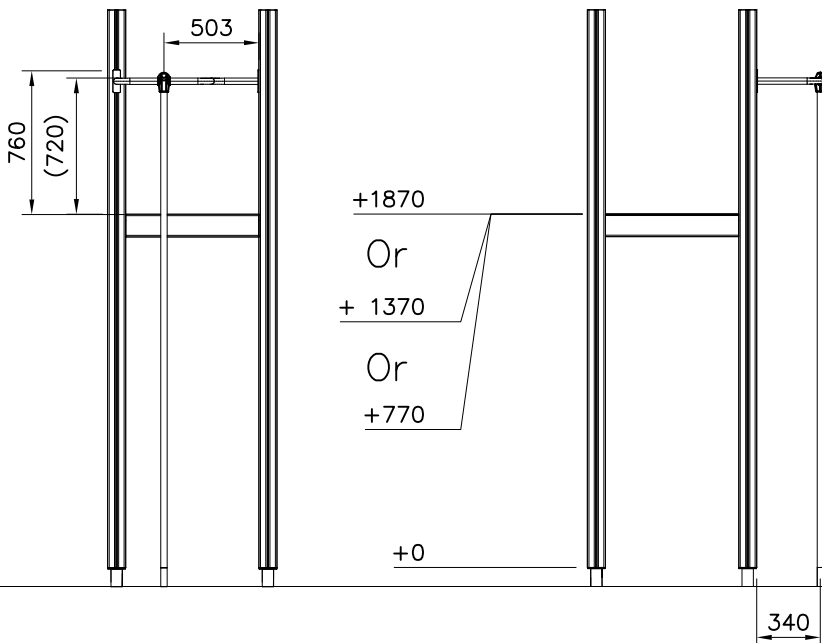

DET 7

DET 8

① 008986	PCS	② 706443	PCS
	1		2
750x750		32x45x702	
③ 900240	PCS	④ 980101	PCS
	6		8
Ø8x70		Ø4.5x70	
	PCS		PCS
	PCS		PCS
	PCS		PCS

DET 1

DET 2

Naulanauha kannatinlistan puolelle.
Nail list to the bottom.

DET 3

① 900240	PCS	② 900342	PCS
	4		2
Ø8x70		M8x16	
③ 901900	PCS	④ 901939	PCS
	2		1
20.5x36.2x56		M12x70	
⑤ 909850	PCS	⑥ 980150	PCS
	1		1
M8x25		M8	
⑦ 901182	PCS	⑧ 901902	PCS
	1		2
Ø11/M8x40		30.7x60.9x100	
	PCS		PCS
	PCS		PCS
○ 907829	PCS	○ 907698	PCS
	1		1
Ø33,7x1454		Ø33,7x2054	
○ 907817	PCS	○ 907695	PCS
	1		1
Ø33,7x2554			