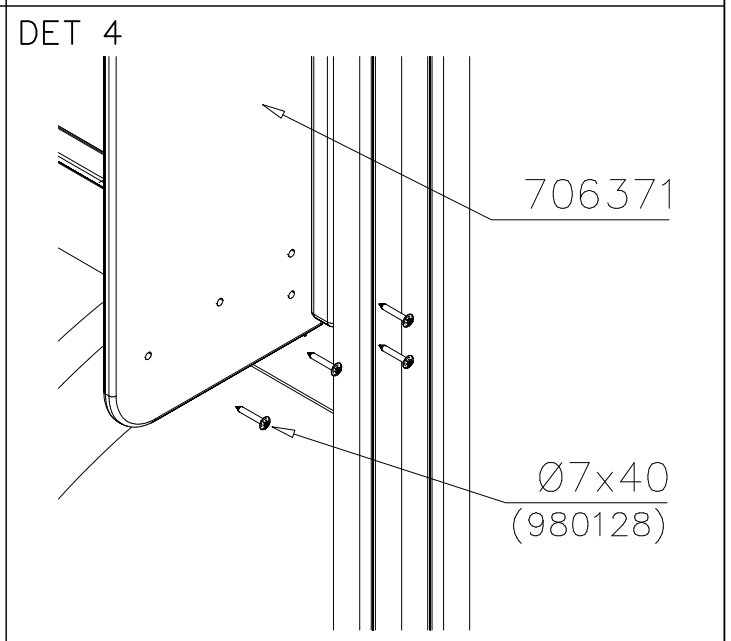

80M

SLIDE WOOD

DATE: 3.11.2017

2(5)

○ SLIDE	PCS	○ SLIDE	PCS	○ 706371	PCS	○ 706505	PCS	○ 901868	PCS	① 903093	PCS
	1		1		2		2		1		2
+1470		+870		15x345x750		35x70x730		Ø34x598		Ø8x90	
② 909876	PCS	③ 980100	PCS	④ 980128	PCS	⑤ 999561	PCS				
	2		12		11		1				
M8x40		Ø5x60		Ø7x40		10g					