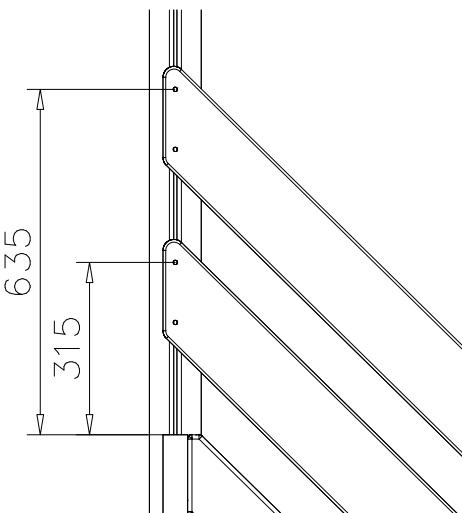

DET 1

DET 2

DET 3

DET 4

DET 5

DET 6

STAIRS OPTIONS +1470

<p>707192</p> 	<p>707192-602 DARK BROWN 707192-603 LIGHT BROWN 707192-604 LIGHT GRAY</p>	
---	---	--