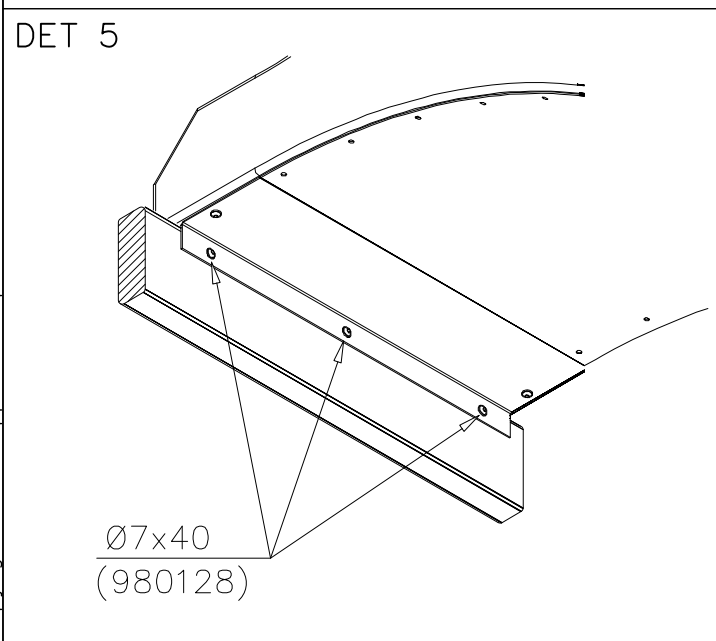

80M

SLIDE WOOD

DATE: 3.11.2017

2(5)

○ SLIDE	PCS	○ SLIDE	PCS	○ 706371	PCS	○ 706505	PCS	○ 901868	PCS	① 903093	PCS
	1		1		2		2		1		2
+1470		+870		15x345x750		35x70x730		Ø34x598		Ø8x90	
② 909876	PCS	③ 980100	PCS	④ 980128	PCS	⑤ 999561	PCS				
	2		12		11		1				
M8x40		Ø5x60		Ø7x40		10g					