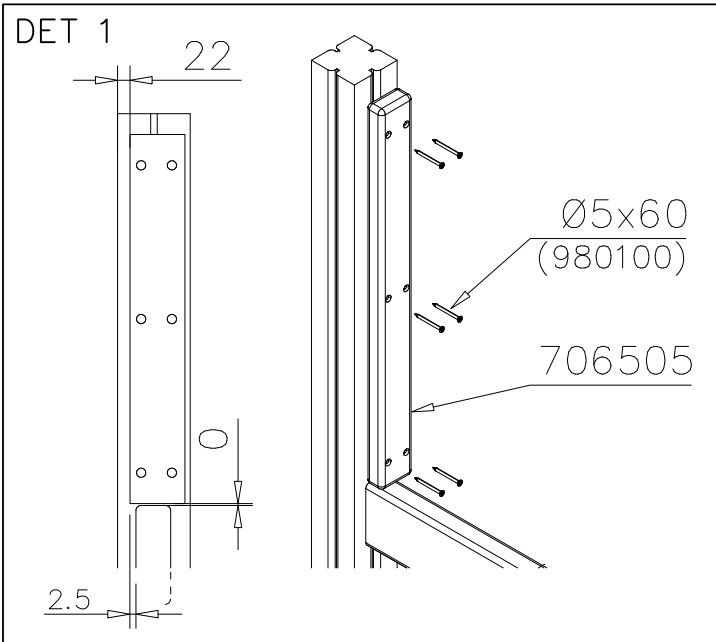

80M

SLIDE WOOD

DATE: 3.11.2017

2(5)

○ SLIDE	PCS	○ SLIDE	PCS	○ 706371	PCS	○ 706505	PCS	○ 901868	PCS	① 903093	PCS
	1		1		2		2		1		2
+1470		+870		15x345x750		35x70x730		Ø34x598		Ø8x90	
② 909876	PCS	③ 980100	PCS	④ 980128	PCS	⑤ 999561	PCS				
	2		12		11		1				
M8x40		Ø5x60		Ø7x40		10g					