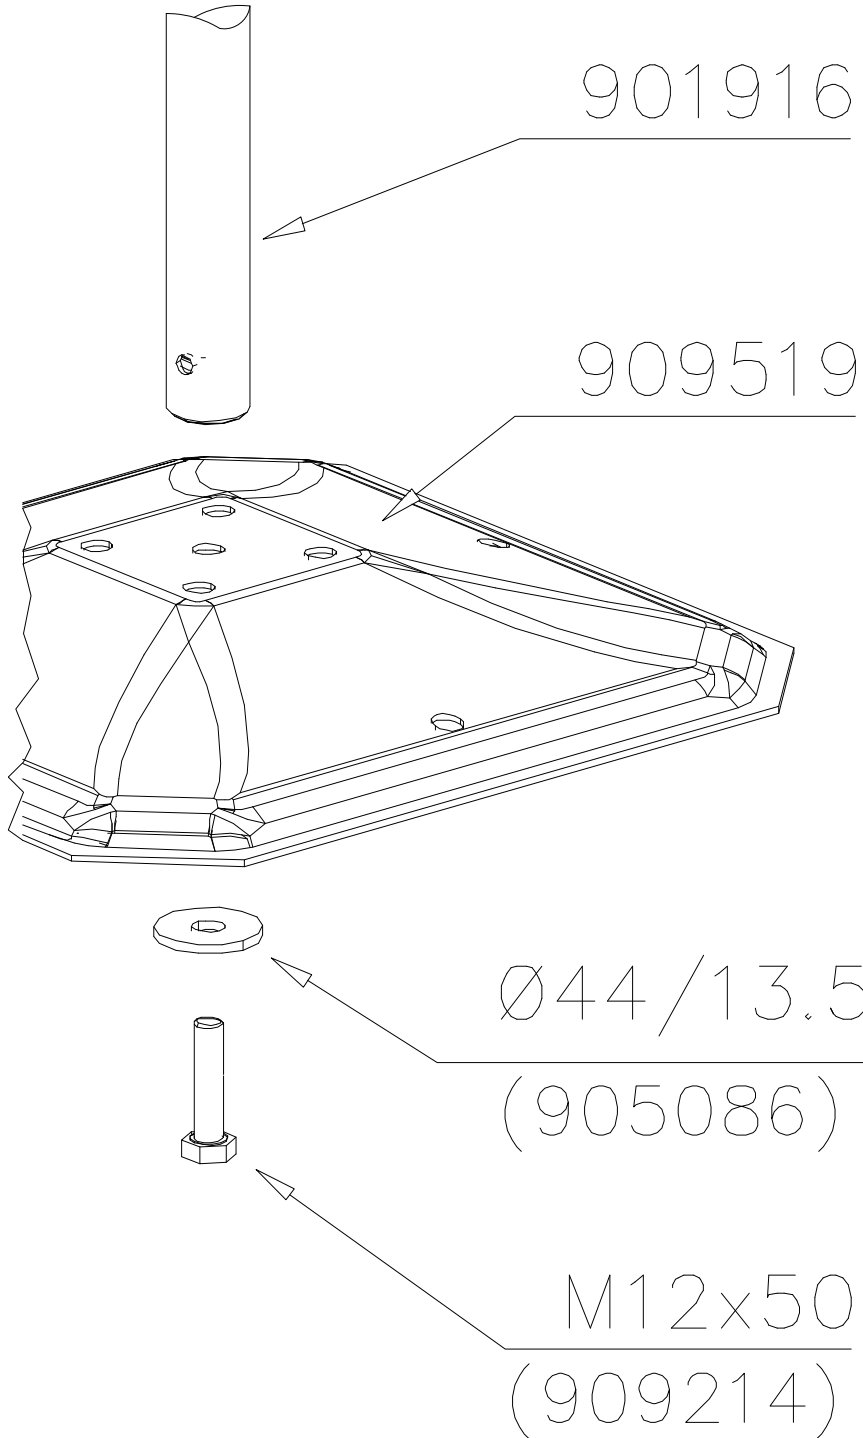

DET 1

DET 2

DET 3

DET 4

LAPPSET® DEEP FOUNDATION

POLE

DATE: 15.5.2014

1(1)

①	905086	PCS	②	909214	PCS
		1			1
	Ø44/13.5		M12x50		
		PCS			PCS
		PCS			PCS
		PCS			PCS
		PCS			PCS
		PCS			PCS
		PCS			PCS
		PCS			PCS
		PCS			PCS
		PCS			PCS

① 706746	PCS	② 909530	PCS
	1		4
45x640x701		55.9x127.5	
③ 900240	PCS	④ 980151	PCS
	4		4
Ø8x70		Ø16/8.4x1.6	
⑤ 905112	PCS		PCS
	4		
Ø22			
	PCS		PCS