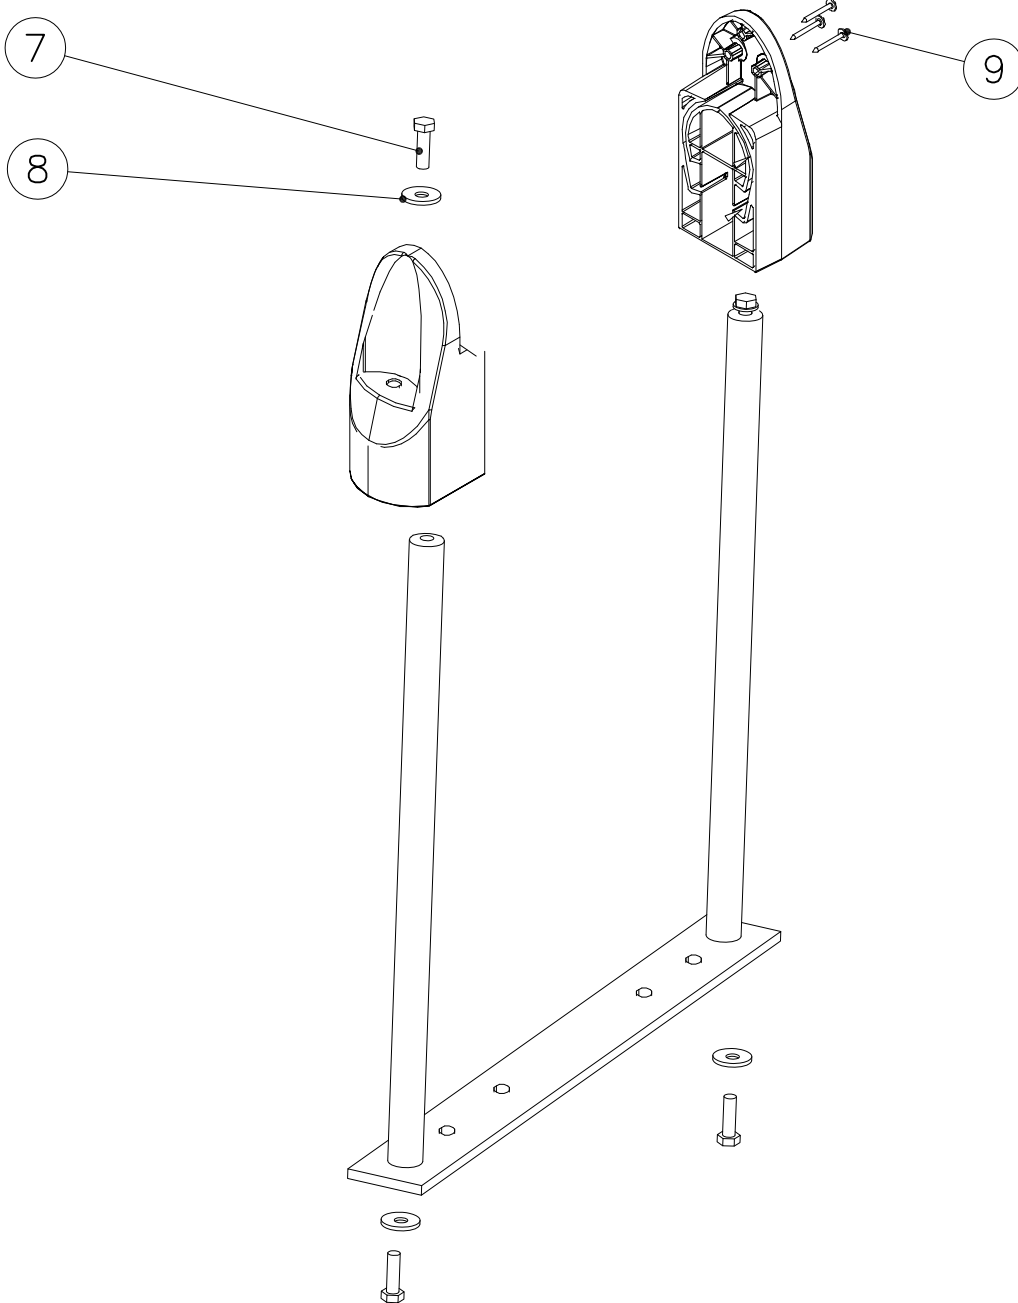

LAPPSET

DEEP FOUNDATION

DATE: 21.9.2016

4(5)

○ 707133	PCS	○ 901868	PCS	○ 901879	PCS	⑦ 909210	PCS	⑧ 905051	PCS	⑨ 980128	PCS
	1		2		2		4		4		6
10x80x745		Ø30x598				M8x40		Ø24/8.4		Ø7x40