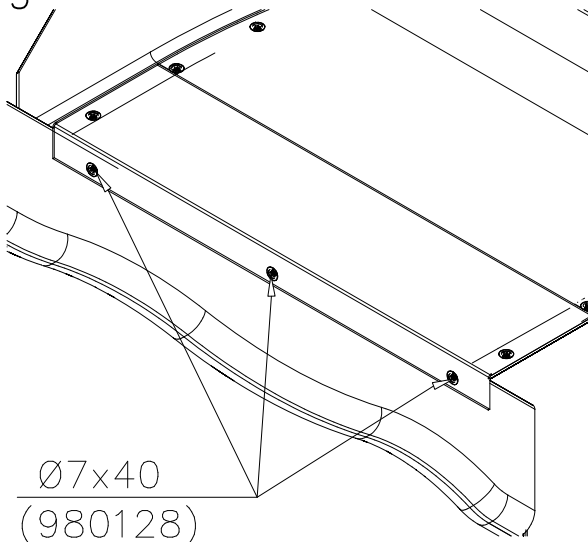

Ø7x40
(980128)