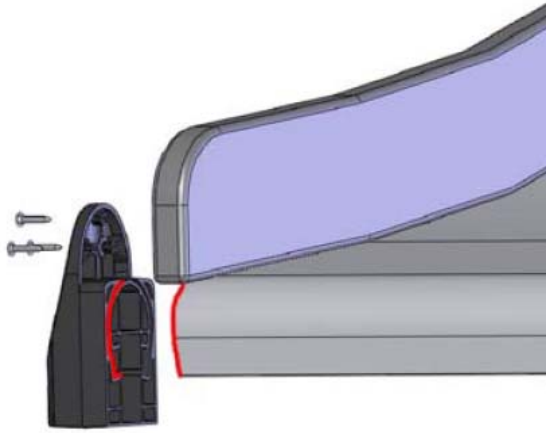

DET 1

DET 2

DET 2

Insert sheet metal IN to the plastic cover.

—— EN Impact Area 10.6 m<sup>2</sup>  
- - - Falling Space 10.6 m<sup>2</sup>  
Max Falling Height 1000 mm.

DET 3

M8x40  
(909210)  
Ø24/8.4  
(905051)