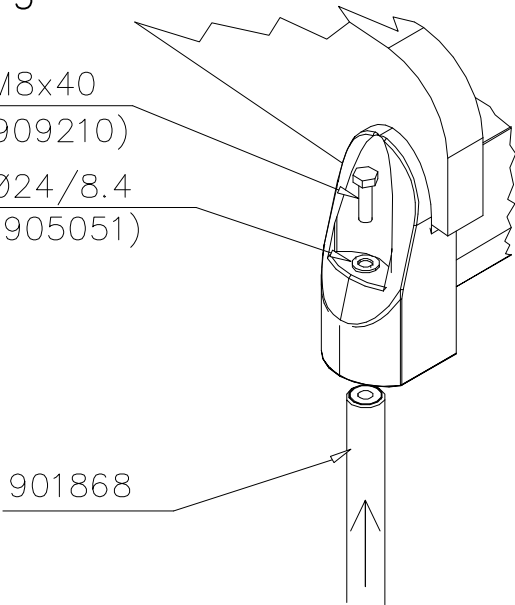

DET 1

DET 2

DET 2

Insert sheet metal IN to the plastic cover.

—— EN Impact Area 10.6 m<sup>2</sup>  
- - - Falling Space 10.6 m<sup>2</sup>  
Max Falling Height 1000 mm.

DET 3

M8x40  
(909210)  
Ø24/8.4  
(905051)