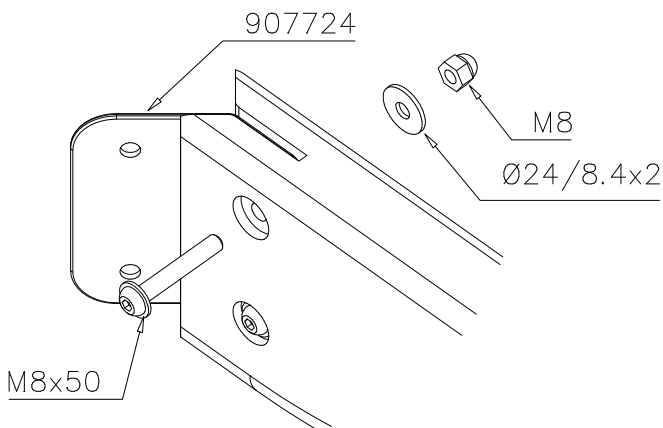

① 900240	PCS 4	② 907724	PCS 2	③ 909633	PCS 4	④ 909868	PCS 4	⑤ 980152	PCS 4
									
Ø8x70		3x115x110		M8		M8x50		Ø24/8.4x2	

DET 1

DET 2

DET 3

① 705260	PCS	② 903093	PCS
	1		10
WALL		Ø8x90	
	PCS		PCS
	PCS		PCS
	PCS		PCS
	PCS		PCS
	PCS		PCS
	PCS		PCS

DET 1

DET 2

DET 3

① 705487	PCS	② 905051	PCS
	2		4
45x120x590		Ø24/8.4	
③ 905066	PCS	④ 909232	PCS
	4		4
S30H		8x120	
	PCS		PCS
	PCS		PCS

DET 1

① 705510	PCS	② 900240	PCS
	1		4
		Ø8x70	
	PCS		PCS
	PCS		PCS
	PCS		PCS
	PCS		PCS
	PCS		PCS
	PCS		PCS
	PCS		PCS
	PCS		PCS
	PCS		PCS

DET 1

DET 2

DET 2

Insert sheet metal IN to the plastic cover.

—— EN Impact Area 10.6 m<sup>2</sup>  
- - - Falling Space 10.6 m<sup>2</sup>  
Max Falling Height 1000 mm.

DET 3

M8x40  
(909210)  
Ø24/8.4  
(905051)