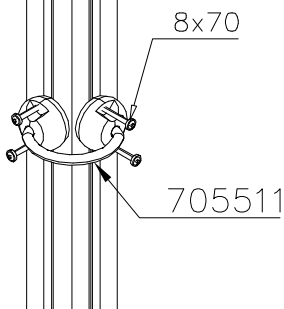

DET 1

DET 2

DET 3

① 705487	PCS	② 905051	PCS
	2		4
45x120x590		Ø24/8.4	
③ 905066	PCS	④ 909232	PCS
	4		4
S30H		8x120	
	PCS		PCS
	PCS		PCS

DET 1

① 705510	PCS	② 900240	PCS
	1		4
		Ø8x70	
	PCS		PCS
	PCS		PCS
	PCS		PCS
	PCS		PCS
	PCS		PCS
	PCS		PCS
	PCS		PCS
	PCS		PCS
	PCS		PCS

DET 1

DET 2

DET 2

Insert sheet metal IN to the plastic cover.

—— EN Impact Area 10.6 m<sup>2</sup>  
- - - Falling Space 10.6 m<sup>2</sup>  
Max Falling Height 1000 mm.

DET 3

M8x40  
(909210)  
Ø24/8.4  
(905051)