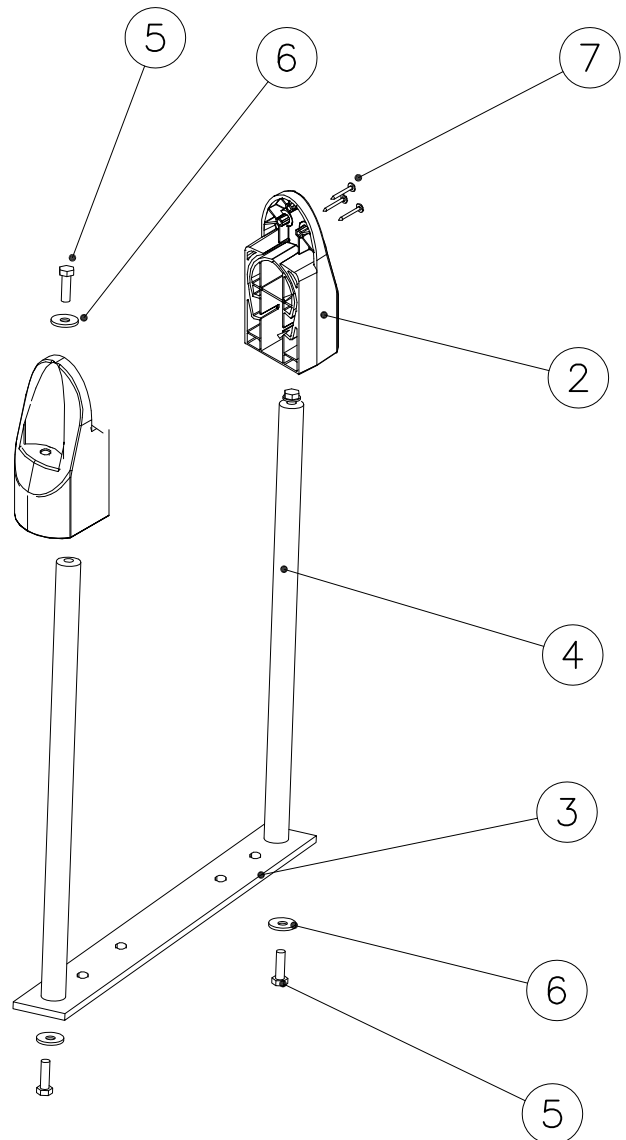

Ø7x40
(980128)