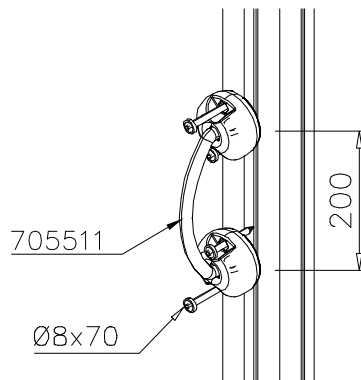

DET 1

DET 2

DET 3

① 705487	PCS	② 905051	PCS
	2		4
45x120x590		Ø24/8.4	
③ 905066	PCS	④ 909232	PCS
	4		4
S30H		8x120	
	PCS		PCS
	PCS		PCS

DET 1

① 705510	PCS	② 900240	PCS
	1		4
		Ø8x70	
	PCS		PCS
	PCS		PCS
	PCS		PCS
	PCS		PCS
	PCS		PCS
	PCS		PCS
	PCS		PCS
	PCS		PCS
	PCS		PCS

DET 1

DET 2

DET 2

Insert sheet metal IN to the plastic cover.

—— EN Impact Area 10.6 m<sup>2</sup>  
- - - Falling Space 10.6 m<sup>2</sup>  
Max Falling Height 1000 mm.

DET 3

M8x40  
(909210)  
Ø24/8.4  
(905051)