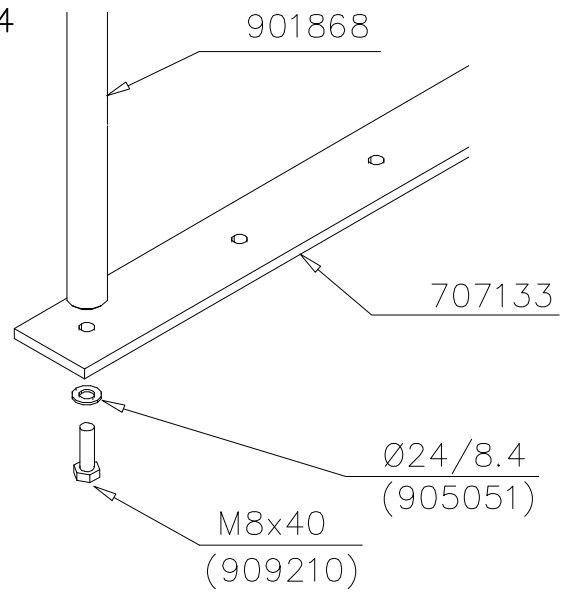

901868

DET 4

901868

707133

Ø24/8.4
(905051)

M8x40
(909210)