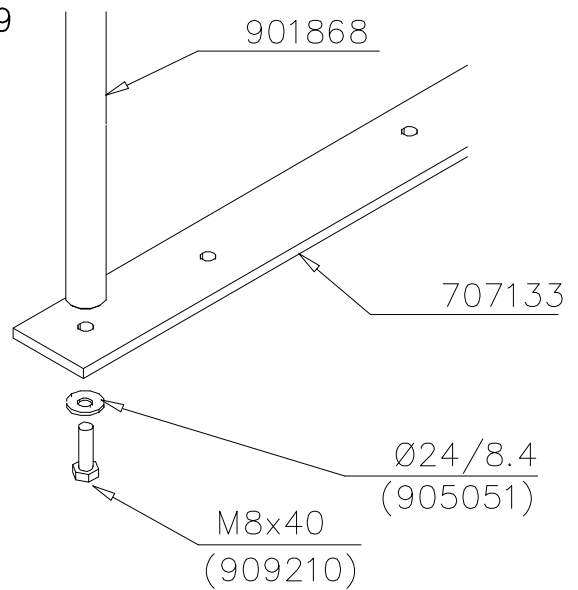

DET 1

DET 2

DET 2

Insert sheet metal IN to the plastic cover.

—— EN Impact Area 10.6 m<sup>2</sup>  
- - - Falling Space 10.6 m<sup>2</sup>  
Max Falling Height 1000 mm.

DET 3

M8x40  
(909210)  
Ø24/8.4  
(905051)

## DEEP FOUNDATION

DATE: 21.9.2016

5(5)

DET 7

Insert sheet metal IN to the plastic cover.

DET 8

DET 9

① 706600	PCS	② 980128	PCS
	1		2
		Ø7x40	
③ 980123	PCS		PCS
	4		
		Ø7x60	
	PCS		PCS
	PCS		PCS