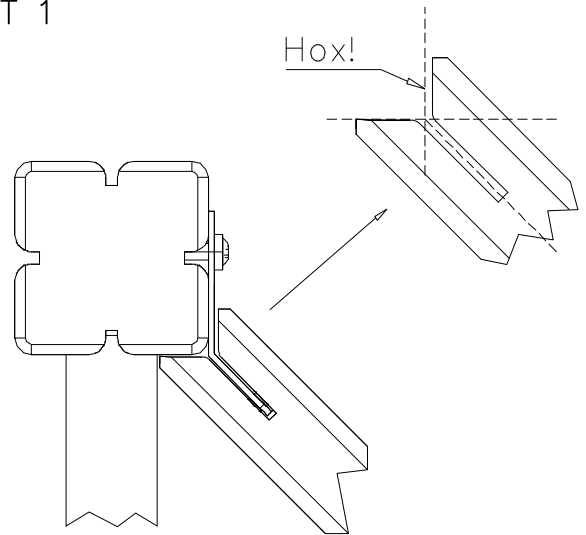

① 900240	PCS 4	② 907724	PCS 2	③ 909633	PCS 4	④ 909868	PCS 4	⑤ 980152	PCS 4
									
Ø8x70		3x115x110		M8		M8x50		Ø24/8.4x2	

DET 1

DET 2

DET 3

① 705260	PCS	② 903093	PCS
	1		10
WALL		Ø8x90	
	PCS		PCS
	PCS		PCS
	PCS		PCS
	PCS		PCS
	PCS		PCS
	PCS		PCS

DET 1

DET 2

DET 2

Insert sheet metal IN to the plastic cover.

—— EN Impact Area 10.6 m<sup>2</sup>  
- - - Falling Space 10.6 m<sup>2</sup>  
Max Falling Height 1000 mm.

DET 3

M8x40  
(909210)  
Ø24/8.4  
(905051)