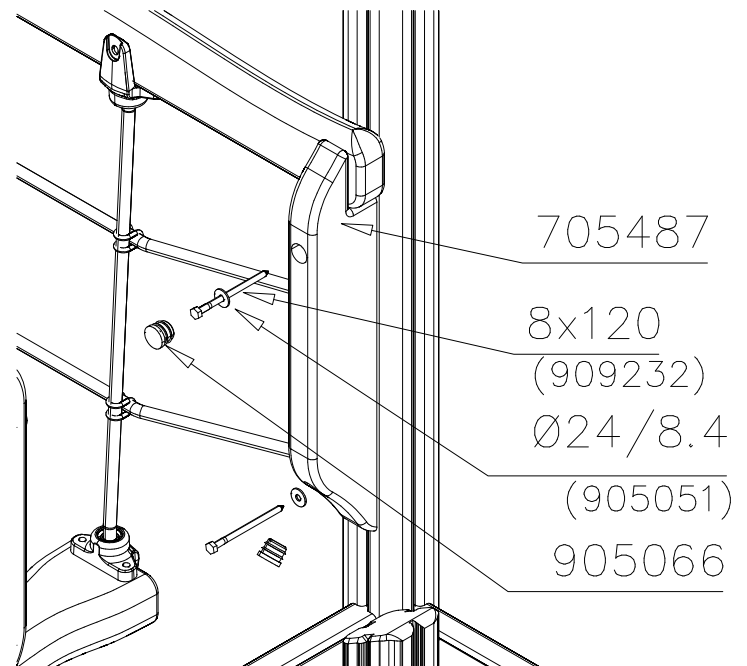

DET 1

DET 2

DET 3

① 705487	PCS	② 905051	PCS
	2		4
45x120x590		Ø24/8.4	
③ 905066	PCS	④ 909232	PCS
	4		4
S30H		8x120	
	PCS		PCS
	PCS		PCS

DET 1

① 705510	PCS	② 900240	PCS
	1		4
		Ø8x70	
	PCS		PCS
	PCS		PCS
	PCS		PCS
	PCS		PCS
	PCS		PCS
	PCS		PCS
	PCS		PCS
	PCS		PCS
	PCS		PCS

DET 1

DET 2

DET 2

Insert sheet metal IN to the plastic cover.

—— EN Impact Area 10.6 m<sup>2</sup>  
- - - Falling Space 10.6 m<sup>2</sup>  
Max Falling Height 1000 mm.

DET 3

M8x40  
(909210)  
Ø24/8.4  
(905051)