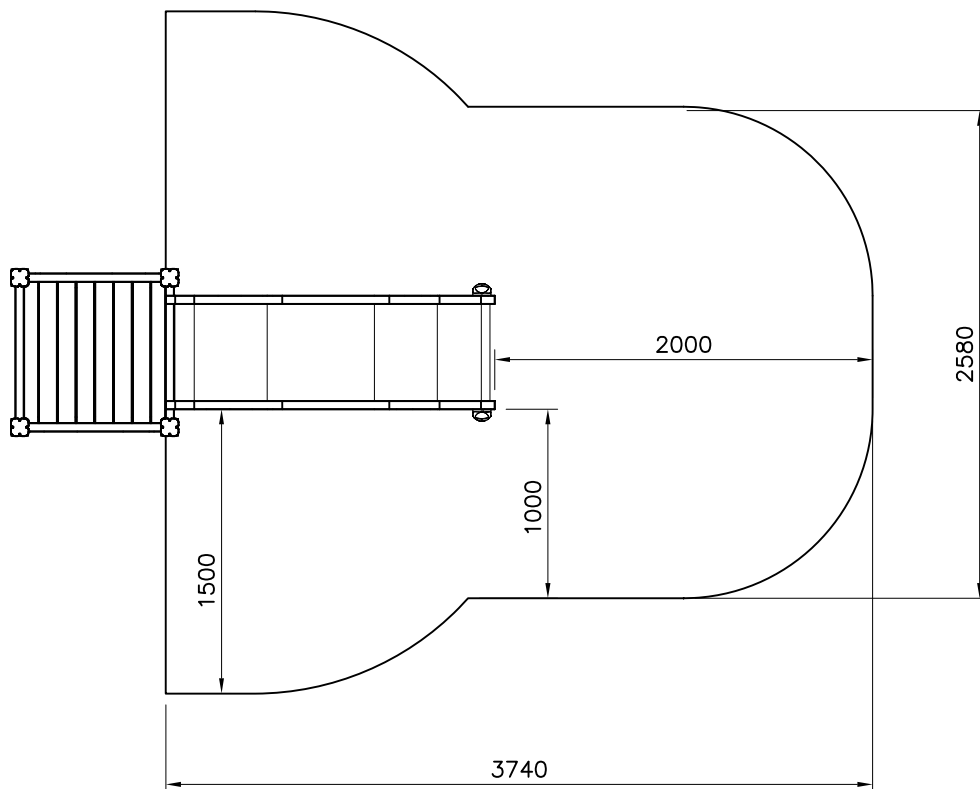

DET 1

DET 2

DET 2

Insert sheet metal IN to the plastic cover.

—— EN Impact Area 10.6 m<sup>2</sup>  
- - - Falling Space 10.6 m<sup>2</sup>  
Max Falling Height 1000 mm.

DET 3

M8x40  
(909210)  
Ø24/8.4  
(905051)