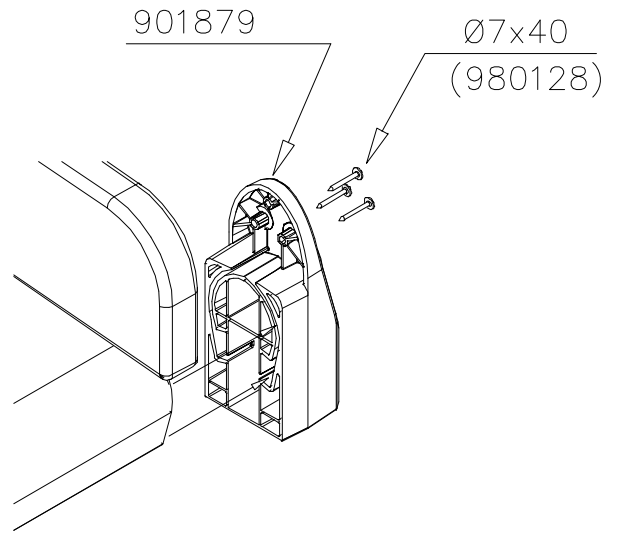

DET 1

DET 2

DET 2

Insert sheet metal IN to the plastic cover.

—— EN Impact Area 10.6 m<sup>2</sup>  
- - - Falling Space 10.6 m<sup>2</sup>  
Max Falling Height 1000 mm.

DET 3

M8x40  
(909210)  
Ø24/8.4  
(905051)