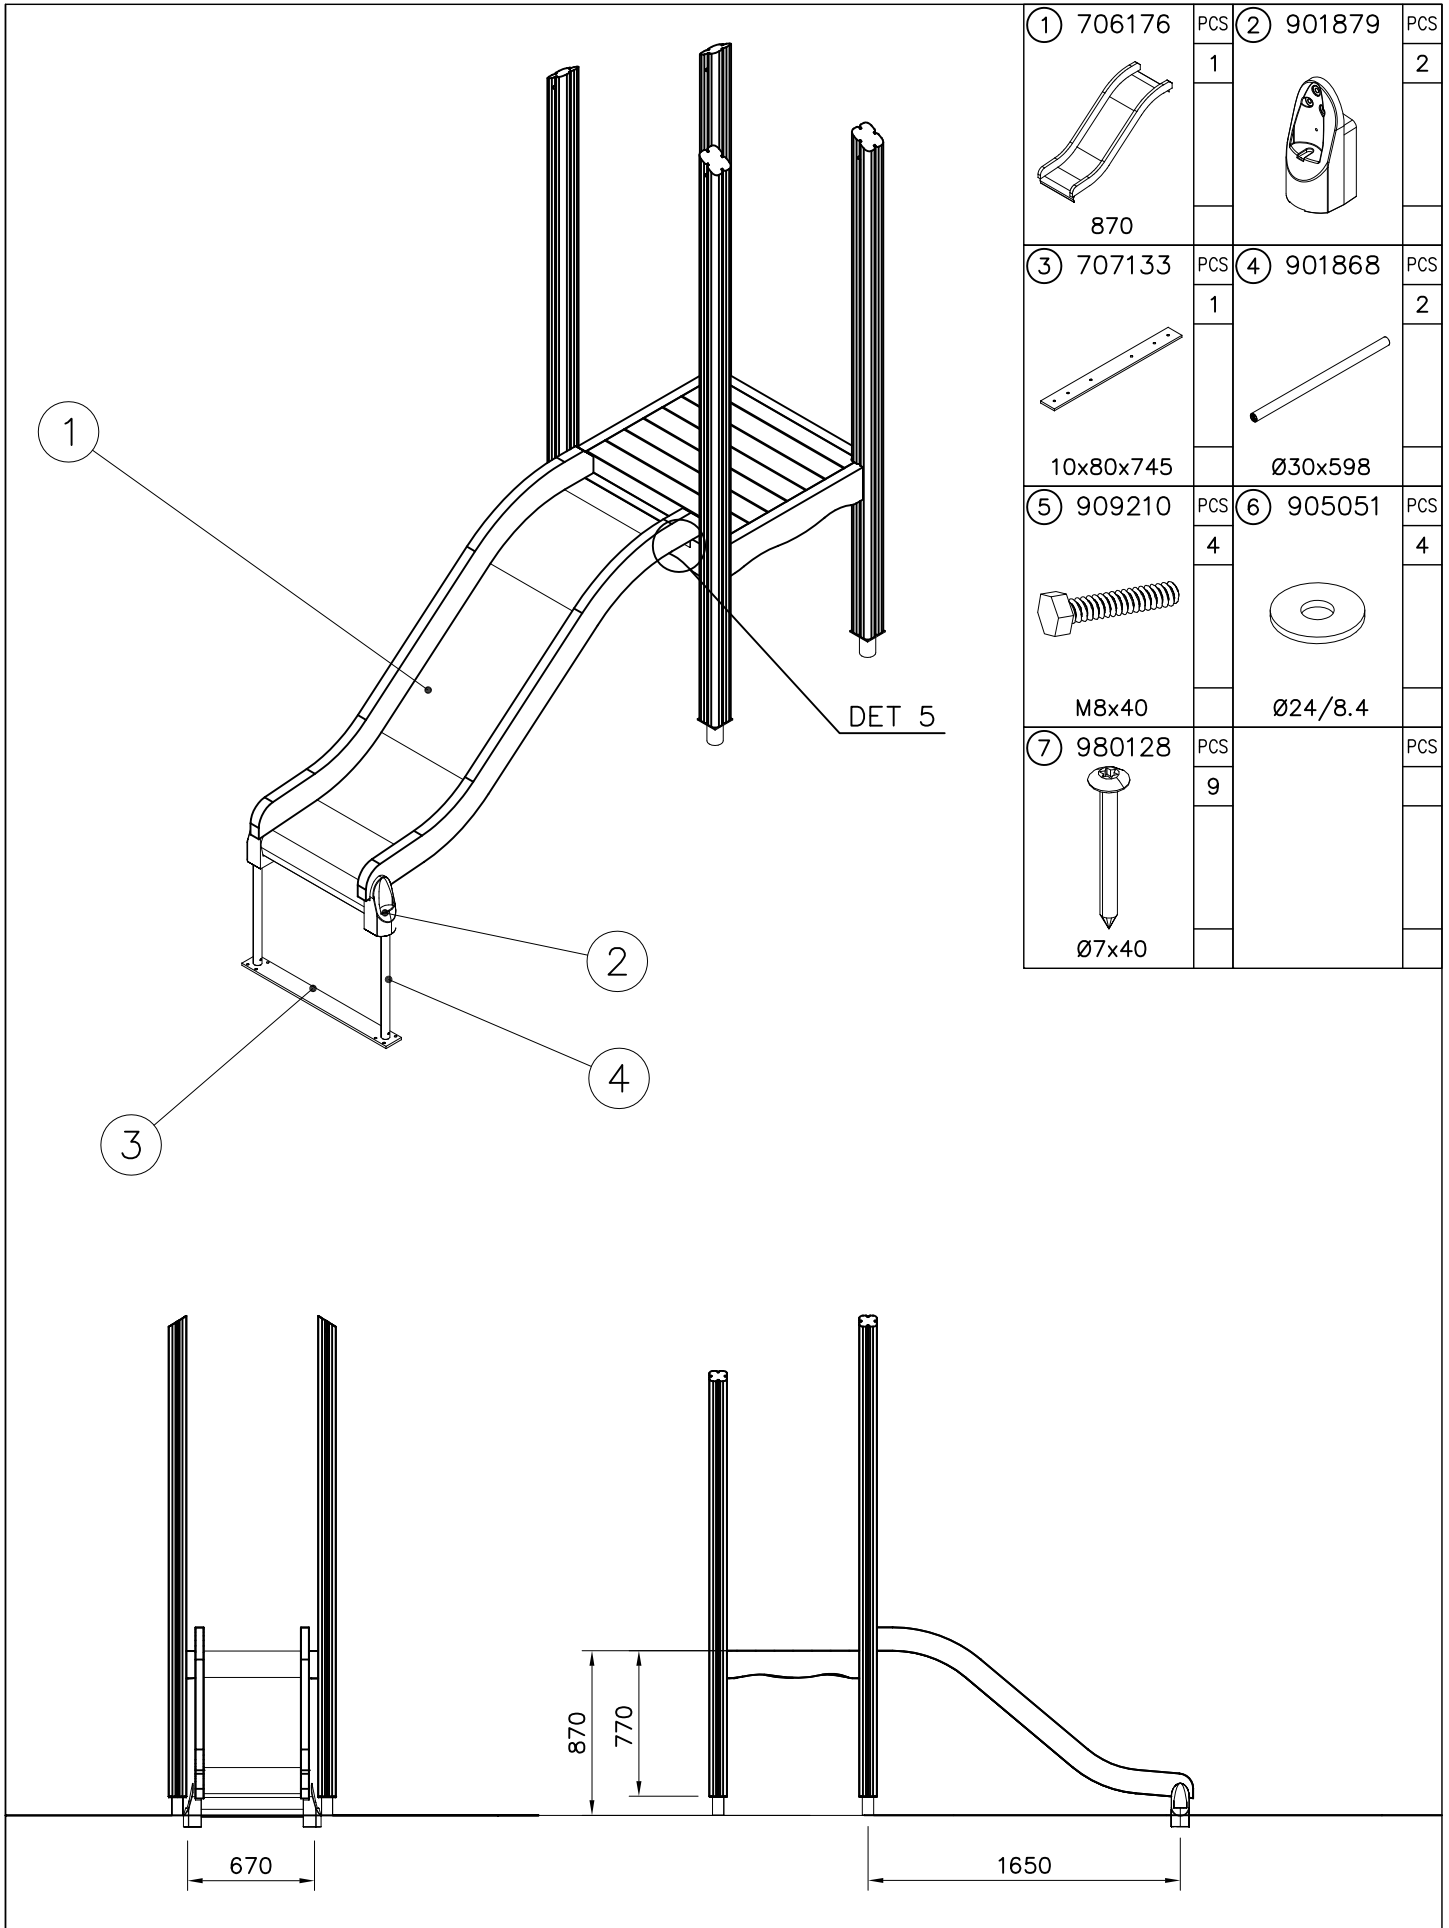

DET 1

DET 2

DET 2

Insert sheet metal IN to the plastic cover.

—— EN Impact Area 10.6 m<sup>2</sup>  
- - - Falling Space 10.6 m<sup>2</sup>  
Max Falling Height 1000 mm.

DET 3

M8x40  
(909210)  
Ø24/8.4  
(905051)