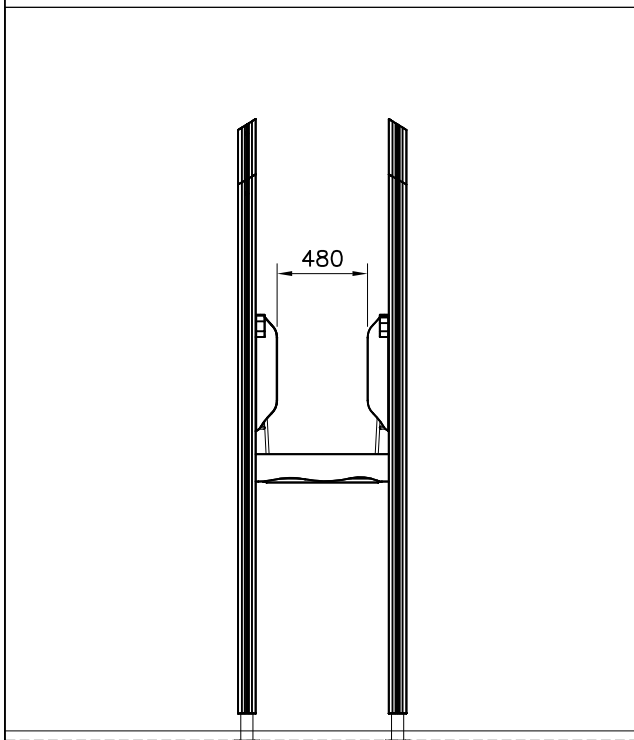

① 705487	PCS	② 905051	PCS
	2		4
45x120x590		Ø24/8.4	
③ 905066	PCS	④ 909232	PCS
	4		4
S30H		8x120	
	PCS		PCS
	PCS		PCS