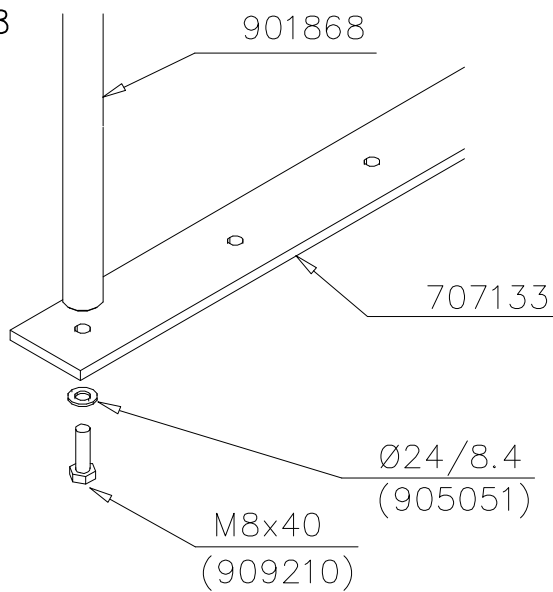

LAPPSET

DEEP FOUNDATION

SLIDE WOOD

DATE: 3.11.2017

4(5)

○ 707133	PCS	○ 901868	PCS	○ 901879	PCS	⑥ 909210	PCS	⑦ 905051	PCS	⑧ 980128	PCS
	1		2		2		4		4		6
10x80x745		Ø30x598				M8x40		Ø24/8.4		Ø7x40	

DET 6

Insert sheet metal IN to the plastic cover.

DET 7

DET 8

① 008986	PCS	② 706443	PCS
	1		2
750x750		32x45x702	
③ 900240	PCS	④ 980101	PCS
	6		8
Ø8x70		Ø4.5x70	
	PCS		PCS
	PCS		PCS
	PCS		PCS

DET 1

DET 2

Naulanauha kannatinlistan puolelle.
Nail list to the bottom.