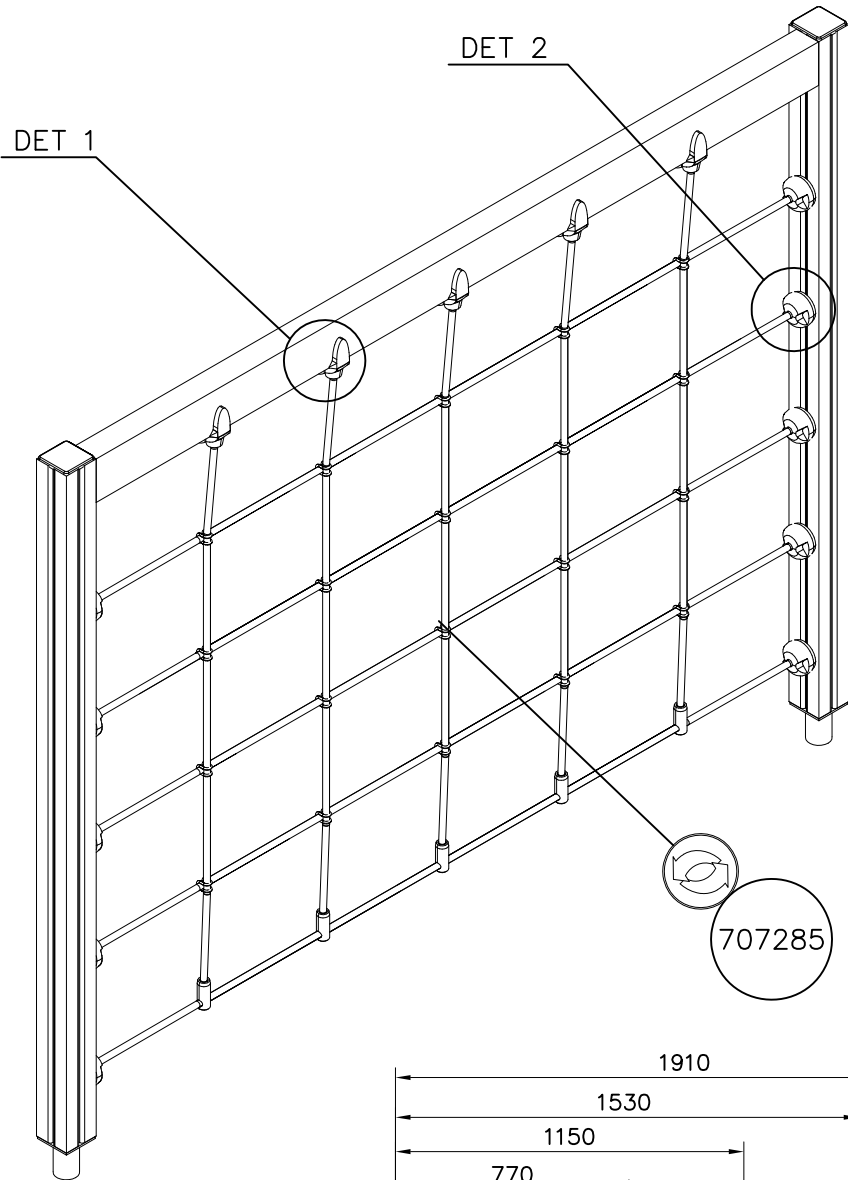

DET 3

① 706746	PCS	② 909530	PCS
	1		4
45x640x701		55.9x127.5	
③ 900240	PCS	④ 980151	PCS
	4		4
Ø8x70		Ø16/8.4x1.6	
⑤ 905112	PCS		PCS
	4		
Ø22			
	PCS		PCS

WALL OPTIONS		
706746 45x640x701	706746-605 706746-606 706746-607 706746-608 706746-609 706746-610 706746-611 706746-612	DARK GRAY GRAY RED BLUE GREEN YELLOW LIME FUXIA