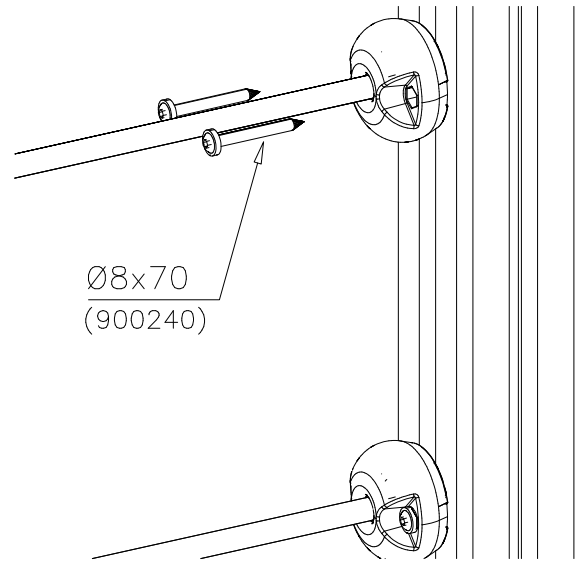

DET 1

DET 2

① 900240	PCS	② 900727	PCS
	1		1
Ø8x70		M10x80	
	PCS		PCS
③ 907688	PCS	③ 907701	PCS
	1		1
765		545	
	PCS		PCS
	PCS		PCS
	PCS		PCS
	PCS		PCS

LAPPSET®
BETON FOUNDATION

FOOT

DATE: 27.10.2015

1(1)

② 905104	PCS		PCS
	4		
 M10	PCS		PCS