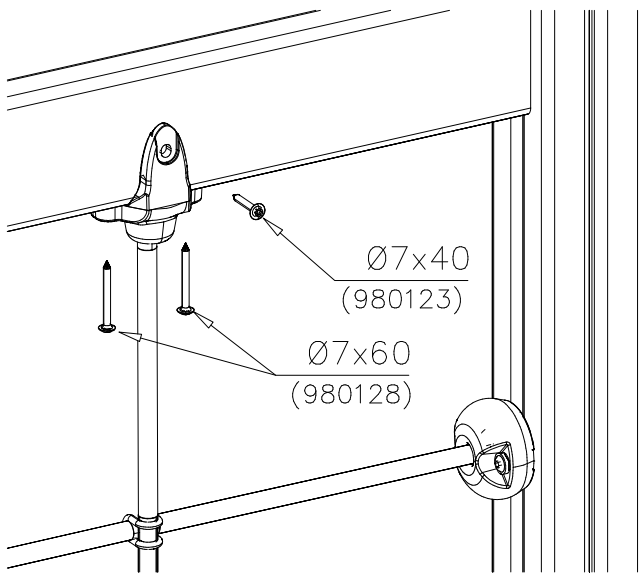

DET 1

DET 2

① 900240	PCS	② 900727	PCS
	1		1
Ø8x70		M10x80	
	PCS		PCS
③ 907688	PCS	③ 907701	PCS
	1		1
765		545	
	PCS		PCS
	PCS		PCS
	PCS		PCS
	PCS		PCS

LAPPSET®
BETON FOUNDATION

FOOT

DATE: 27.10.2015

1(1)

② 905104	PCS		PCS
	4		
 M10	PCS		PCS