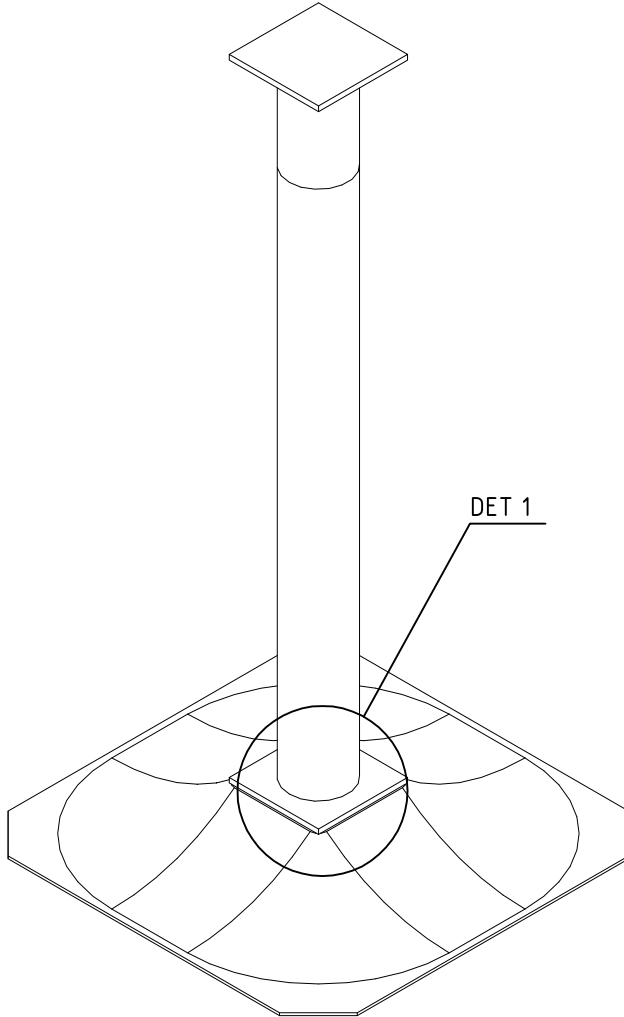

DET 1

DET 2

① 900240	PCS	② 900727	PCS
	1		1
Ø8x70		M10x80	
	PCS		PCS
③ 907688	PCS	③ 907701	PCS
	1		1
765		545	
	PCS		PCS
	PCS		PCS
	PCS		PCS
	PCS		PCS

LAPPSET®
BETON FOUNDATION

FOOT

DATE: 27.10.2015

1(1)

② 905104	PCS		PCS
	4		
 M10	PCS		PCS

905104

①	909511	PCS	②	909519	PCS
		1			1
③	909637	PCS	④	909638	PCS
		4			8
	M10			Ø20/10.5	
⑤	909639	PCS			PCS
		4			
	M10x25				
		PCS			PCS
		PCS			PCS
		PCS			PCS
		PCS			PCS
		PCS			PCS

DET 1

**Tuotekyltti tulee tuotteen mukana yhdellä seuraavista tavoista:****1) Metallinen tuotekyltti ja kiinnitysruuvit**