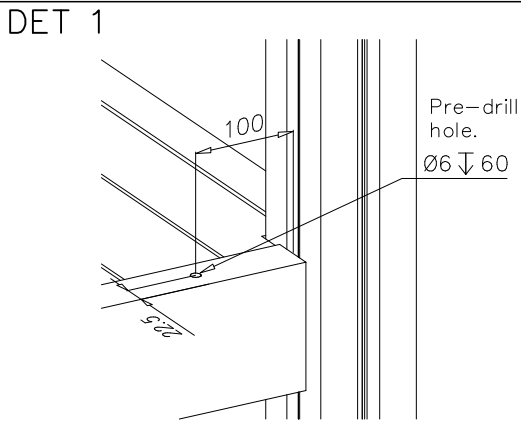

DET 1

DET 2

① 900240	PCS	② 900727	PCS
	1		1
Ø8x70		M10x80	
	PCS		PCS
③ 907688	PCS	③ 907701	PCS
	1		1
765		545	
	PCS		PCS
	PCS		PCS
	PCS		PCS
	PCS		PCS

LAPPSET®
BETON FOUNDATION

FOOT

DATE: 27.10.2015

1(1)

② 905104	PCS		PCS
	4		
 M10	PCS		PCS