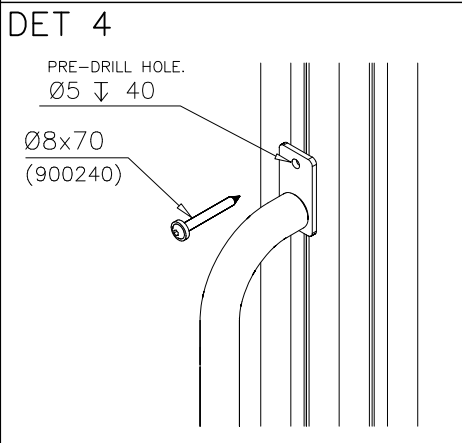

DET 1

DET 2

① 900240	PCS	② 900727	PCS
	1		1
Ø8x70		M10x80	
	PCS		PCS
③ 907688	PCS	③ 907701	PCS
	1		1
765		545	
	PCS		PCS
	PCS		PCS
	PCS		PCS
	PCS		PCS

LAPPSET®
BETON FOUNDATION

FOOT

DATE: 27.10.2015

1(1)

② 905104	PCS		PCS
	4		
 M10	PCS		PCS

905104

①	909511	PCS	②	909519	PCS
		1			1
③	909637	PCS	④	909638	PCS
		4			8
	M10			Ø20/10.5	
⑤	909639	PCS			PCS
		4			
	M10x25				
		PCS			PCS
		PCS			PCS
		PCS			PCS
		PCS			PCS
		PCS			PCS

DET 1

**Tuotekyltti tulee tuotteen mukana yhdellä seuraavista tavoista:****1) Metallinen tuotekyltti ja kiinnitysruuvit**