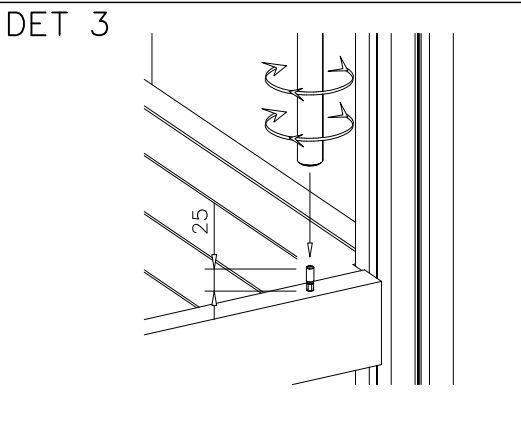

DET 1

DET 2

① 900240	PCS	② 900727	PCS
	1		1
Ø8x70		M10x80	
	PCS		PCS
③ 907688	PCS	③ 907701	PCS
	1		1
765		545	
	PCS		PCS
	PCS		PCS
	PCS		PCS
	PCS		PCS

LAPPSET®
BETON FOUNDATION

FOOT

DATE: 27.10.2015

1(1)

② 905104	PCS		PCS
	4		
 M10	PCS		PCS