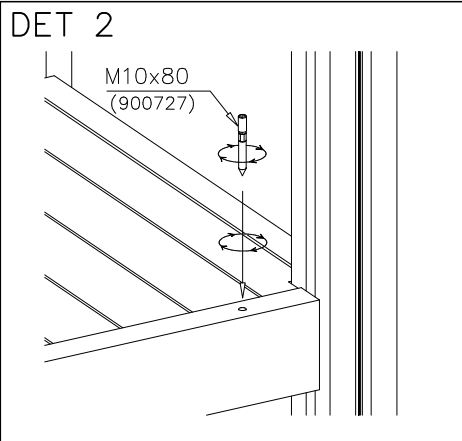

DET 1

DET 2

① 900240	PCS	② 900727	PCS
	1		1
Ø8x70		M10x80	
	PCS		PCS
③ 907688	PCS	③ 907701	PCS
	1		1
765		545	
	PCS		PCS
	PCS		PCS
	PCS		PCS
	PCS		PCS

LAPPSET®
BETON FOUNDATION

FOOT

DATE: 27.10.2015

1(1)

② 905104	PCS		PCS
	4		
 M10	PCS		PCS