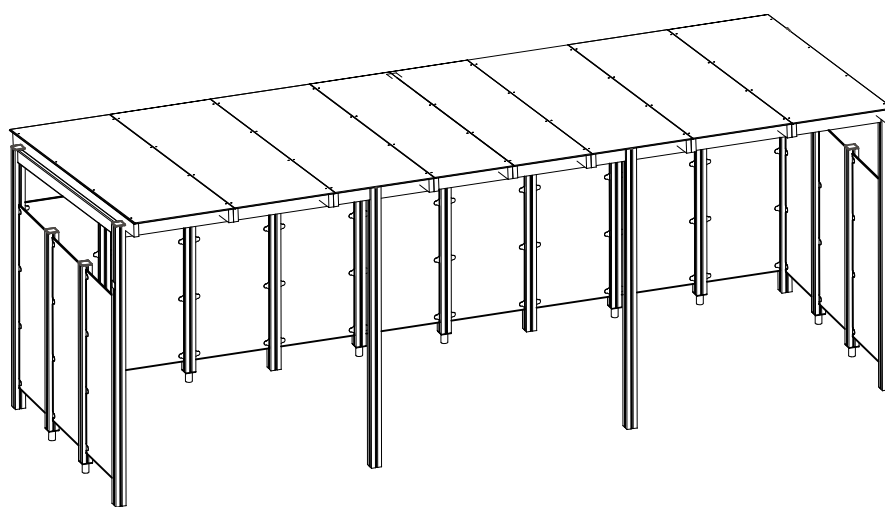

LAPPSET®

PROMENADE

ASENNUSOHJE
MONTERINGSANSVISNING
INSTALLATION INSTRUCTION
AUFBAUANLEITUNG
NOTICE D'INSTALLATION

DATE: 1.9.2022

Q16453

DATE: 1.9.2022

702286	PCS	706481-704	PCS	706511-604	PCS	706531	PCS	706568-604	PCS	707295-604	PCS
	1		18		10		10		4		6
65x65		83x83x10		93x93x1870				93x93x3000		L 2304	
707766	PCS	707805	PCS	903093	PCS	905051	PCS	905066	PCS	905104	PCS
	15		15		40		32		32		16
8x700x1730				Ø8x90		Ø24/8.4		S30H		M10	
909232	PCS	909511	PCS	909519	PCS	980107	PCS	980114	PCS	980128	PCS
	32		10		18		36		4		64
8x120		90x90x650		50x380x380		Ø6x60		Ø4x20		Ø7x40	
P10563-604	PCS	P15312	PCS	P15316	PCS	P15980-704	PCS	P16202-704	PCS		PCS
	16		4		4		6		2		
L 2900		L 3200				10x950x3000		10x750x3000			
	PCS		PCS		PCS		PCS		PCS		PCS
	PCS		PCS		PCS		PCS		PCS		PCS

DET 1	DET 2	DET 3	DET 4
			

Tuotekyltti tulee tuotteen mukana yhdellä seuraavista tavoista:

1) Metallinen tuotekyltti ja kiinnitysruuvit

- Kiinnitä tuotekyltti ruuveilla tolppaan noin 2 metrin korkeuteen kuvan 1 mukaisesti.