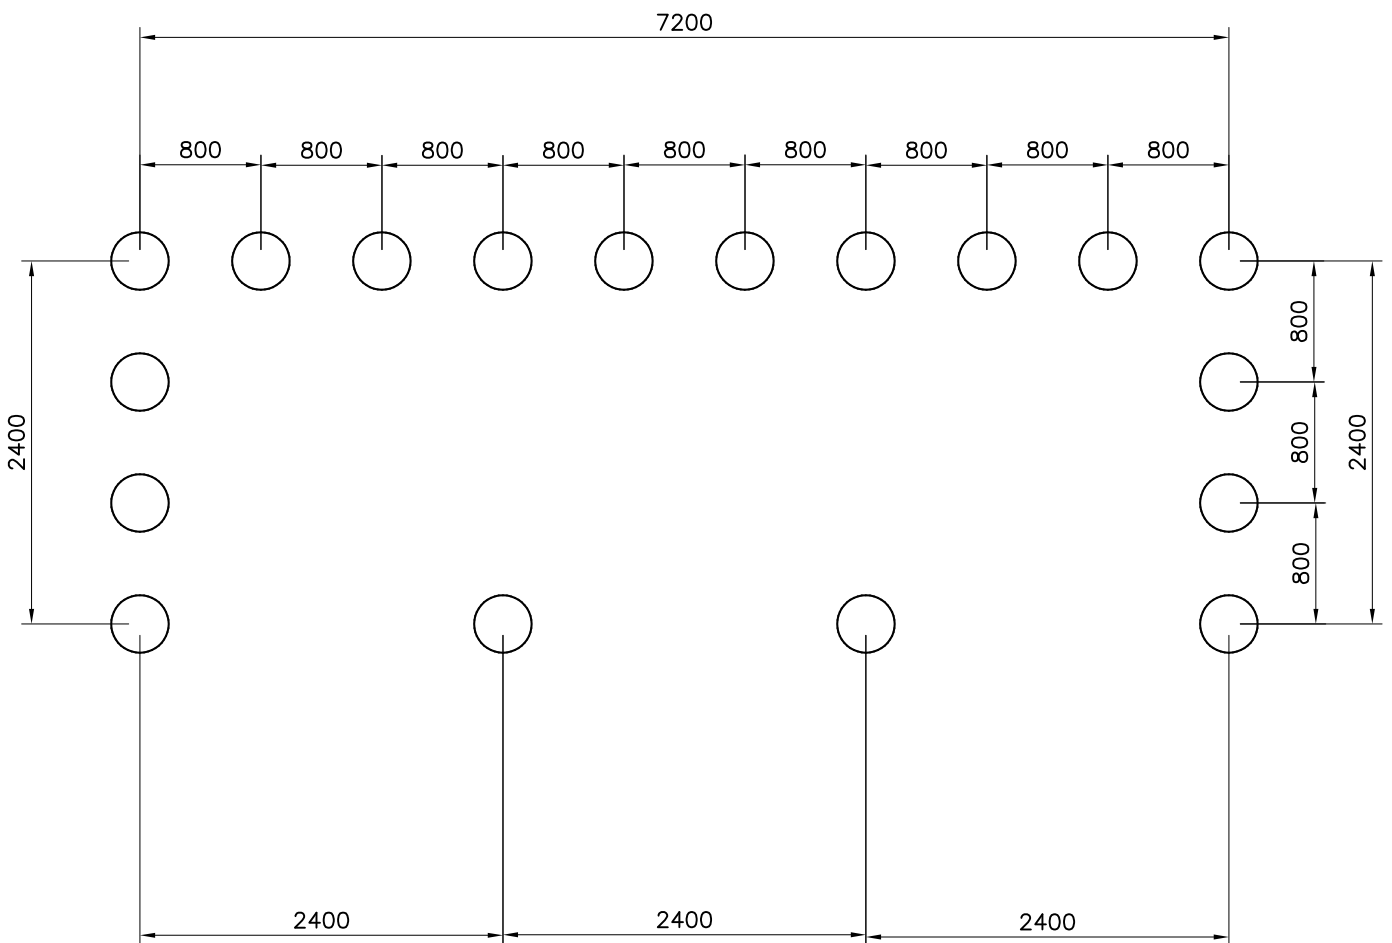

DET 1	DET 2	DET 3	DET 4
			

Tuotekyltti tulee tuotteen mukana yhdellä seuraavista tavoista:

1) Metallinen tuotekyltti ja kiinnitysruuvit

- Kiinnitä tuotekyltti ruuveilla tolppaan noin 2 metrin korkeuteen kuvan 1 mukaisesti.

Product label is delivered by one of following ways:

1) Metal product label and screws

- Fasten the label with screws.

2) Label sticker

- Clean the painted metal or plywood surface from dirt and moisture. Fasten the sticker as shown in the figure 2.
- Note. Do not attach the sticker to rough surfaced laminate or painted wood.

La plaque d'informations produit est livrée sous l'une de ces 3 formes :

1) Plaque métallique et vis

- Fixez la plaque à l'aide des vis.

2) Etiquette autocollante

- Avant de coller l'étiquette, nettoyez le composant métallique peint ou la plaque de contreplaqué, de toute saleté. La surface doit être sèche (voir image 2).
- Attention, ne pas coller l'étiquette sur une surface lamellé-collée irrégulière ou sur du bois peint.

DATE: 15.5.2018

1(1)

①	909511	PCS	②	909519	PCS
		1			1
	90x90x650			50x380x380	

③	909637	PCS	④	909638	PCS
		4			8
	M10			Ø20/10.5	

⑤	909639	PCS	⑥	905104	PCS
		4			4
	M10x25			M10	

OPTION FOOT

①	911155	PCS			PCS
		1			
	90x90x650				