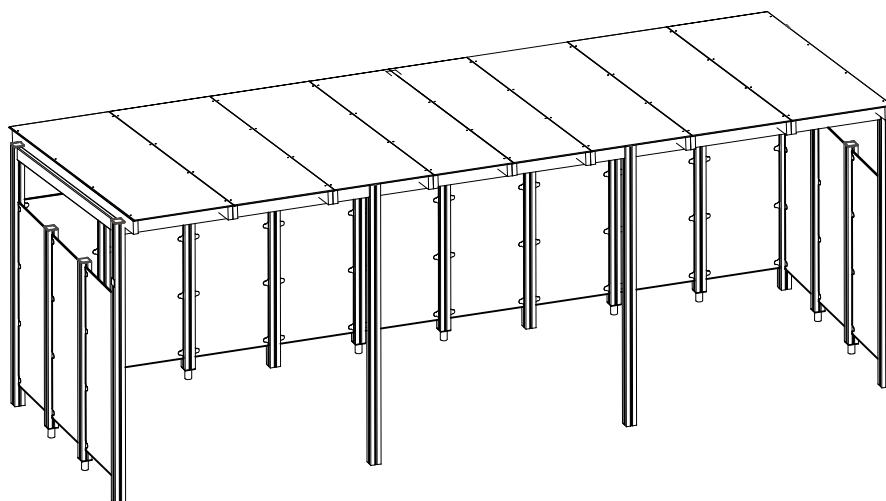

LAPPSET®

PROMENADE

ASENNUSOHJE
MONTERINGSANSVISNING
INSTALLATION INSTRUCTION
AUFBAUANLEITUNG
NOTICE D'INSTALLATION

DATE: 1.9.2022

Q16453

DATE: 1.9.2022

702286	PCS	706481-704	PCS	706511-604	PCS	706531	PCS	706568-604	PCS	707295-604	PCS
	1		18		10		10		4		6
65x65		83x83x10		93x93x1870				93x93x3000		L 2304	
707766	PCS	707805	PCS	903093	PCS	905051	PCS	905066	PCS	905104	PCS
	15		15		40		32		32		16
8x700x1730				Ø8x90		Ø24/8.4		S30H		M10	
909232	PCS	909511	PCS	909519	PCS	980107	PCS	980114	PCS	980128	PCS
	32		10		18		36		4		64
8x120		90x90x650		50x380x380		Ø6x60		Ø4x20		Ø7x40	
P10563-604	PCS	P15312	PCS	P15316	PCS	P15980-704	PCS	P16202-704	PCS		PCS
	16		4		4		6		2		
L 2900		L 3200				10x950x3000		10x750x3000			
	PCS		PCS		PCS		PCS		PCS		PCS
	PCS		PCS		PCS		PCS		PCS		PCS

DET 1	DET 2	DET 3	DET 4
			

Tuotekyltti tulee tuotteen mukana yhdellä seuraavista tavoista:

1) Metallinen tuotekyltti ja kiinnitysruuvit

- Kiinnitä tuotekyltti ruuveilla tolppaan noin 2 metrin korkeuteen kuvan 1 mukaisesti.