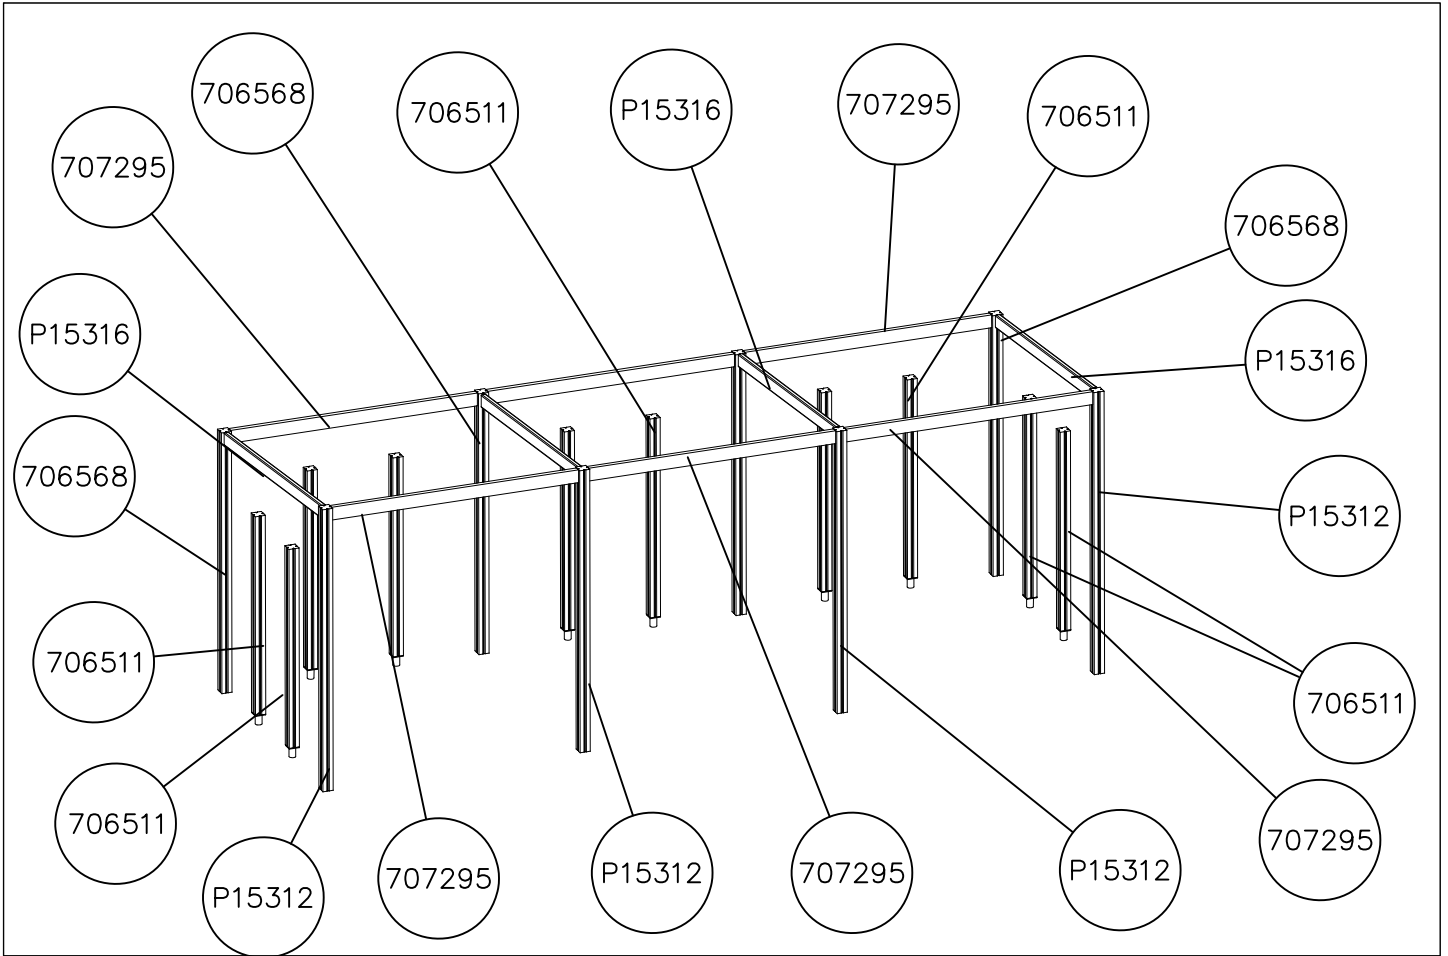

DET 1	DET 2	DET 3	DET 4
			

Tuotekyltti tulee tuotteen mukana yhdellä seuraavista tavoista:

1) Metallinen tuotekyltti ja kiinnitysruuvit

- Kiinnitä tuotekyltti ruuveilla tolppaan noin 2 metrin korkeuteen kuvan 1 mukaisesti.

Product label is delivered by one of following ways:

1) Metal product label and screws

- Fasten the label with screws.

2) Label sticker

- Clean the painted metal or plywood surface from dirt and moisture. Fasten the sticker as shown in the figure 2.
- Note. Do not attach the sticker to rough surfaced laminate or painted wood.

La plaque d'informations produit est livrée sous l'une de ces 3 formes :

1) Plaque métallique et vis

- Fixez la plaque à l'aide des vis.

2) Etiquette autocollante

- Avant de coller l'étiquette, nettoyez le composant métallique peint ou la plaque de contreplaqué, de toute saleté. La surface doit être sèche (voir image 2).
- Attention, ne pas coller l'étiquette sur une surface lamellé-collée irrégulière ou sur du bois peint.

DATE: 15.5.2018

1(1)

①	909511	PCS	②	909519	PCS
		1			1
	90x90x650			50x380x380	

③	909637	PCS	④	909638	PCS
		4			8
	M10			Ø20/10.5	

⑤	909639	PCS	⑥	905104	PCS
		4			4
	M10x25			M10	

OPTION FOOT

①	911155	PCS			PCS
		1			
	90x90x650				