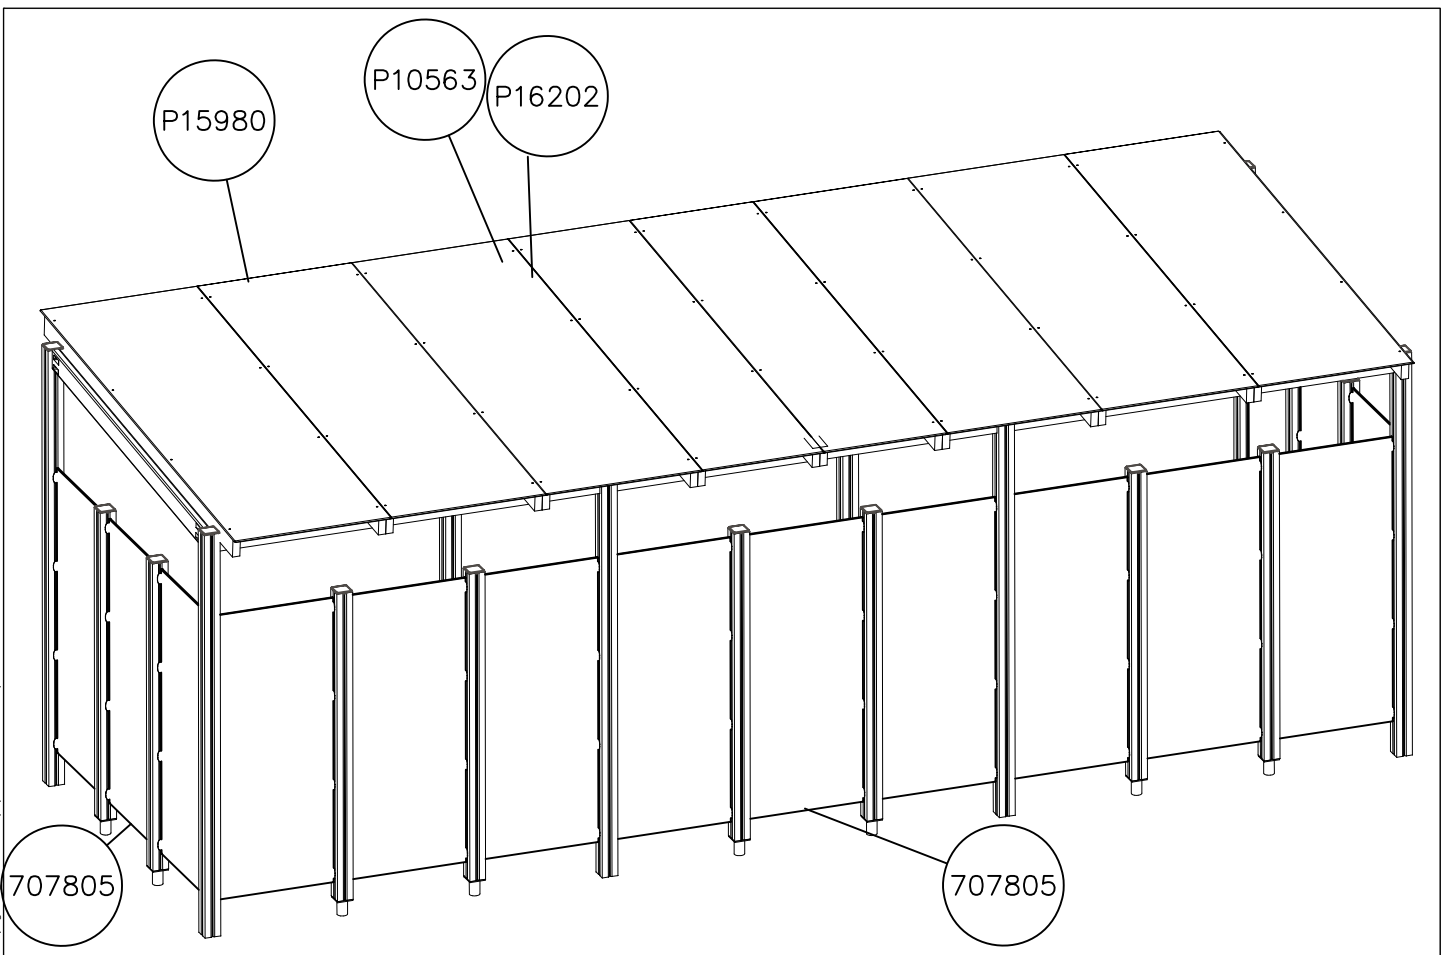

LAPPSET®

PROMENADE

ASENNUSOHJE
MONTERINGSANSVISNING
INSTALLATION INSTRUCTION
AUFBAUANLEITUNG
NOTICE D'INSTALLATION

DATE: 1.9.2022

Q16453

DATE: 1.9.2022

702286	PCS	706481-704	PCS	706511-604	PCS	706531	PCS	706568-604	PCS	707295-604	PCS
	1		18		10		10		4		6
65x65		83x83x10		93x93x1870				93x93x3000		L 2304	
707766	PCS	707805	PCS	903093	PCS	905051	PCS	905066	PCS	905104	PCS
	15		15		40		32		32		16
8x700x1730				Ø8x90		Ø24/8.4		S30H		M10	
909232	PCS	909511	PCS	909519	PCS	980107	PCS	980114	PCS	980128	PCS
	32		10		18		36		4		64
8x120		90x90x650		50x380x380		Ø6x60		Ø4x20		Ø7x40	
P10563-604	PCS	P15312	PCS	P15316	PCS	P15980-704	PCS	P16202-704	PCS		PCS
	16		4		4		6		2		
L 2900		L 3200				10x950x3000		10x750x3000			
	PCS		PCS		PCS		PCS		PCS		PCS
	PCS		PCS		PCS		PCS		PCS		PCS

DET 1	DET 2	DET 3	DET 4
			

Tuotekyltti tulee tuotteen mukana yhdellä seuraavista tavoista:

1) Metallinen tuotekyltti ja kiinnitysruuvit

- Kiinnitä tuotekyltti ruuveilla tolppaan noin 2 metrin korkeuteen kuvan 1 mukaisesti.

La plaque d'informations produit est livrée sous l'une de ces 3 formes :

1) Plaque métallique et vis

- Fixez la plaque à l'aide des vis.

2) Etiquette autocollante

- Avant de coller l'étiquette, nettoyez le composant métallique peint ou la plaque de contreplaqué, de toute saleté. La surface doit être sèche (voir image 2).
- Attention, ne pas coller l'étiquette sur une surface lamellé-collée irrégulière ou sur du bois peint.