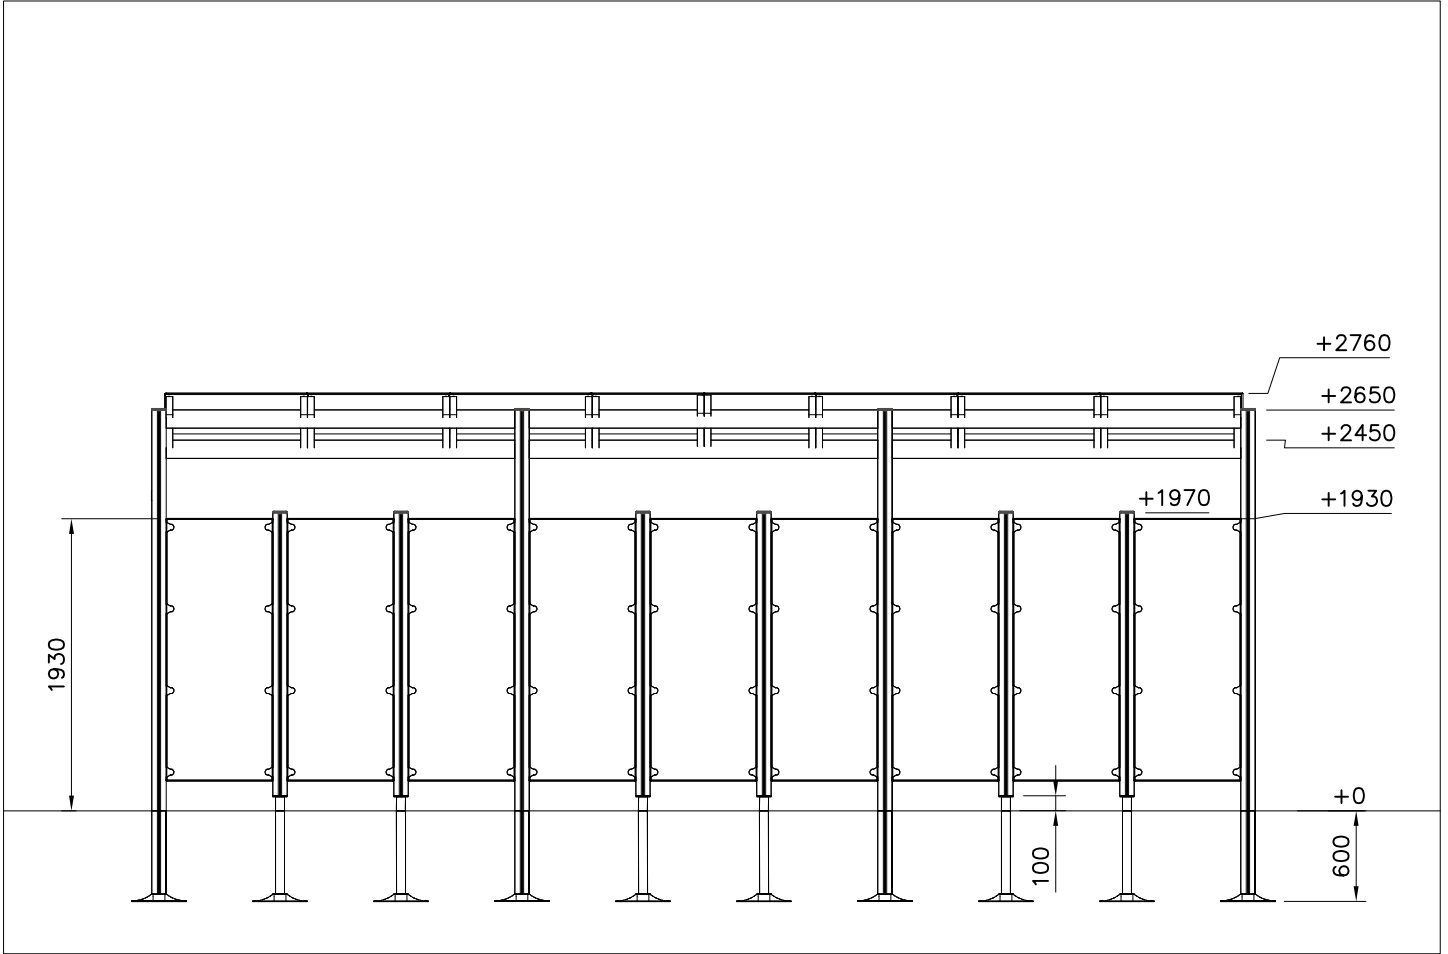

DET 1	DET 2	DET 3	DET 4
			

Tuotekyltti tulee tuotteen mukana yhdellä seuraavista tavoista:

1) Metallinen tuotekyltti ja kiinnitysruuvit

- Kiinnitä tuotekyltti ruuveilla tolppaan noin 2 metrin korkeuteen kuvan 1 mukaisesti.