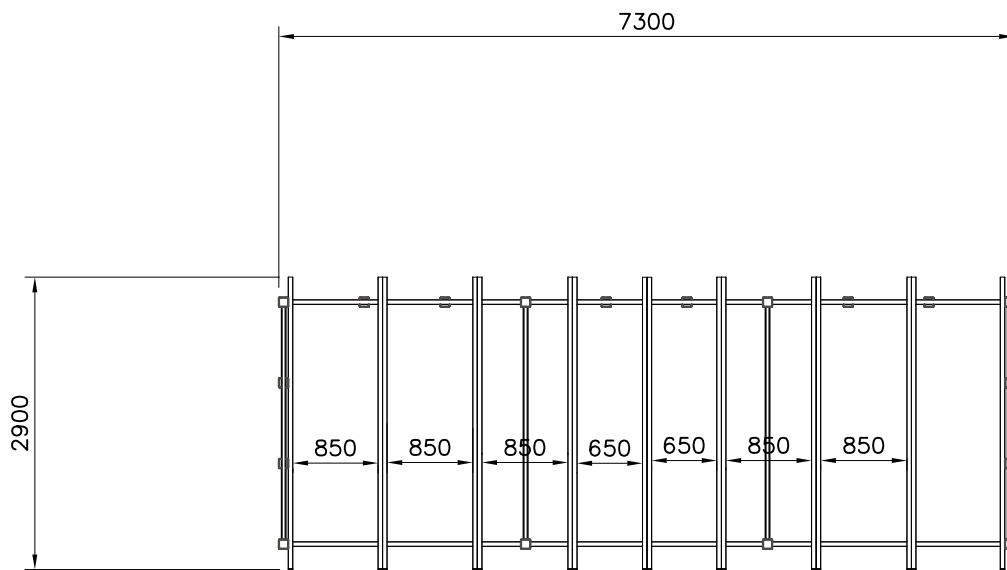

LAPPSET®

PROMENADE

ASENNUSOHJE
MONTERINGSANSVISNING
INSTALLATION INSTRUCTION
AUFBAUANLEITUNG
NOTICE D'INSTALLATION

DATE: 1.9.2022

Q16453

DATE: 1.9.2022

702286	PCS	706481-704	PCS	706511-604	PCS	706531	PCS	706568-604	PCS	707295-604	PCS
	1		18		10		10		4		6
65x65		83x83x10		93x93x1870				93x93x3000		L 2304	
707766	PCS	707805	PCS	903093	PCS	905051	PCS	905066	PCS	905104	PCS
	15		15		40		32		32		16
8x700x1730				Ø8x90		Ø24/8.4		S30H		M10	
909232	PCS	909511	PCS	909519	PCS	980107	PCS	980114	PCS	980128	PCS
	32		10		18		36		4		64
8x120		90x90x650		50x380x380		Ø6x60		Ø4x20		Ø7x40	
P10563-604	PCS	P15312	PCS	P15316	PCS	P15980-704	PCS	P16202-704	PCS		PCS
	16		4		4		6		2		
L 2900		L 3200				10x950x3000		10x750x3000			
	PCS		PCS		PCS		PCS		PCS		PCS
	PCS		PCS		PCS		PCS		PCS		PCS

DET 1	DET 2	DET 3	DET 4
			

Tuotekyltti tulee tuotteen mukana yhdellä seuraavista tavoista:

1) Metallinen tuotekyltti ja kiinnitysruuvit

- Kiinnitä tuotekyltti ruuveilla tolppaan noin 2 metrin korkeuteen kuvan 1 mukaisesti.

La plaque d'informations produit est livrée sous l'une de ces 3 formes :

1) Plaque métallique et vis

- Fixez la plaque à l'aide des vis.

2) Etiquette autocollante

- Avant de coller l'étiquette, nettoyez le composant métallique peint ou la plaque de contreplaqué, de toute saleté. La surface doit être sèche (voir image 2).
- Attention, ne pas coller l'étiquette sur une surface lamellé-collée irrégulière ou sur du bois peint.

DATE: 15.5.2018

1(1)

①	909511	PCS	②	909519	PCS
		1			1
	90x90x650			50x380x380	

③	909637	PCS	④	909638	PCS
		4			8
	M10			Ø20/10.5	

⑤	909639	PCS	⑥	905104	PCS
		4			4
	M10x25			M10	

OPTION FOOT

①	911155	PCS			PCS
		1			
	90x90x650				