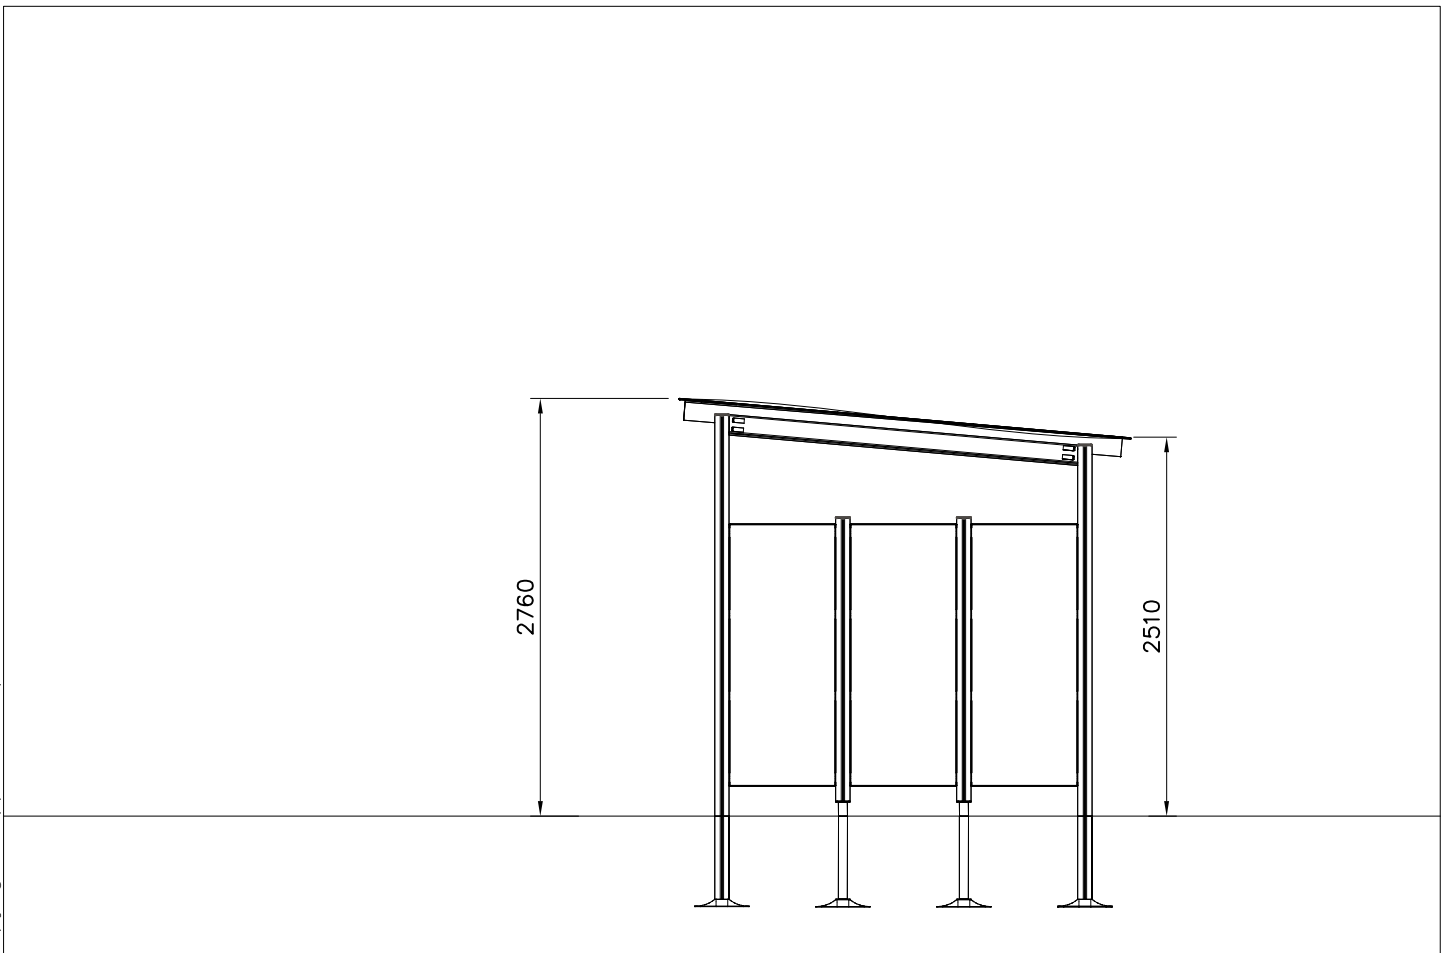

DET 1	DET 2	DET 3	DET 4
			

Tuotekyltti tulee tuotteen mukana yhdellä seuraavista tavoista:

1) Metallinen tuotekyltti ja kiinnitysruuvit

- Kiinnitä tuotekyltti ruuveilla tolppaan noin 2 metrin korkeuteen kuvan 1 mukaisesti.