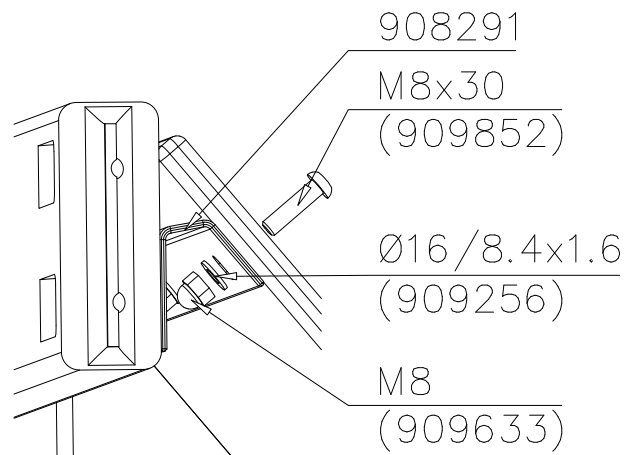

①	980128	PCS	②	900240	PCS
		8			4
	Ø7x40			Ø8x70	
③	909852	PCS	④	909256	PCS
		3			7
	M8x30			Ø16/8.4x1.6	
⑤	909633	PCS			PCS
		3			
	M8				
		PCS			PCS

CLIMB OPTIONS

707418

700x1000

707418-701	BLUE
707418-702	YELLOW
707418-703	LIME
707418-704	DARK GREY
707418-705	GREY
707418-706	RED
707418-707	GREEN
707418-708	FUCHSIA

DET 1

DET 2

DET 3

① 903176	PCS	② 909850	PCS
	4		4
		M8x25	
③ 909256	PCS	④ 909633	PCS
	8		4
Ø16/8.4x1.6		M8	
⑤ 980123	PCS		PCS
	4		
Ø7x60			

***Note:**
No gaps between:
8–25mm
89–230mm

800

80

*Note