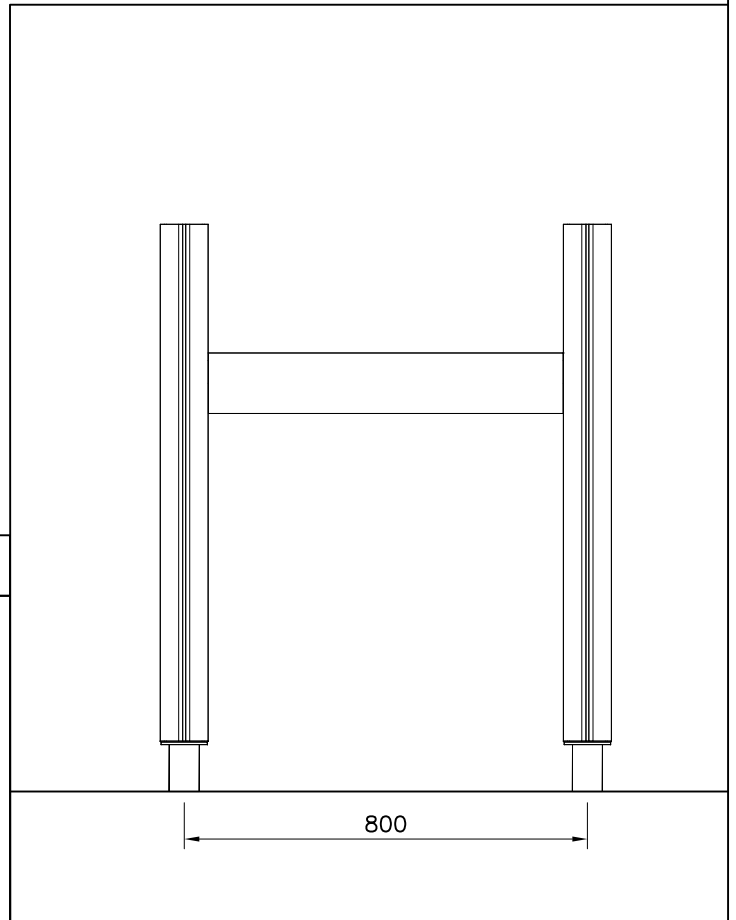

① 900240	PCS	② 980102	PCS
	12		14
Ø8x70		Ø5x40	

DET 1-3

FLOOR OPTIONS

  15x375x750	707327-701	BLUE
	707327-702	YELLOW
	707327-703	LIME
	707327-704	DARK GRAY
	707327-705	LIGHT GRAY
	707327-706	RED
	707327-707	GREEN
	707327-708	FUXIA

DET 1

DET 2

DET 3