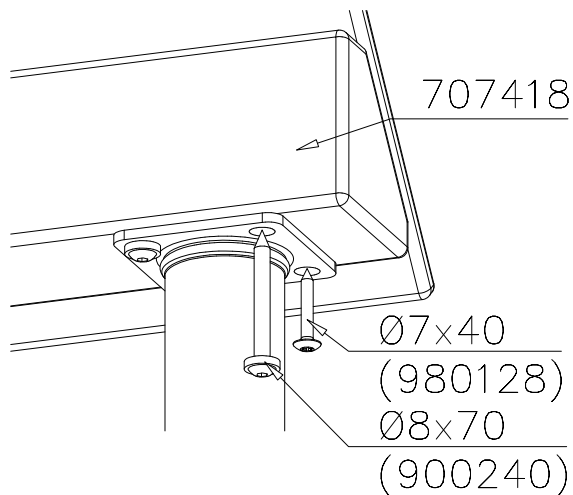

①	980128	PCS	②	900240	PCS
		8			4
	Ø7x40			Ø8x70	
③	909852	PCS	④	909256	PCS
		3			7
	M8x30			Ø16/8.4x1.6	
⑤	909633	PCS			PCS
		3			
	M8				
		PCS			PCS

CLIMB OPTIONS

707418

700x1000

707418-701	BLUE
707418-702	YELLOW
707418-703	LIME
707418-704	DARK GREY
707418-705	GREY
707418-706	RED
707418-707	GREEN
707418-708	FUCHSIA

DET 1

DET 2

DET 3

① 903176	PCS	② 909850	PCS
	4		4
		M8x25	
③ 909256	PCS	④ 909633	PCS
	8		4
Ø16/8.4x1.6		M8	
⑤ 980123	PCS		PCS
	4		
Ø7x60			

***Note:**
No gaps between:
8–25mm
89–230mm

800

80

*Note