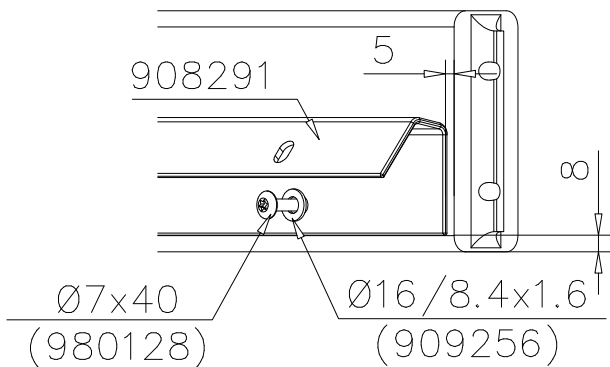

①	980128	PCS	②	900240	PCS
		8			4
	Ø7x40			Ø8x70	
③	909852	PCS	④	909256	PCS
		3			7
	M8x30			Ø16/8.4x1.6	
⑤	909633	PCS			PCS
		3			
	M8				
		PCS			PCS

CLIMB OPTIONS

707418

700x1000

707418-701	BLUE
707418-702	YELLOW
707418-703	LIME
707418-704	DARK GREY
707418-705	GREY
707418-706	RED
707418-707	GREEN
707418-708	FUCHSIA

DET 1

DET 2

DET 3

① 903176	PCS	② 909850	PCS
	4		4
		M8x25	
③ 909256	PCS	④ 909633	PCS
	8		4
Ø16/8.4x1.6		M8	
⑤ 980123	PCS		PCS
	4		
Ø7x60			

***Note:**
No gaps between:
8–25mm
89–230mm

800

80

*Note