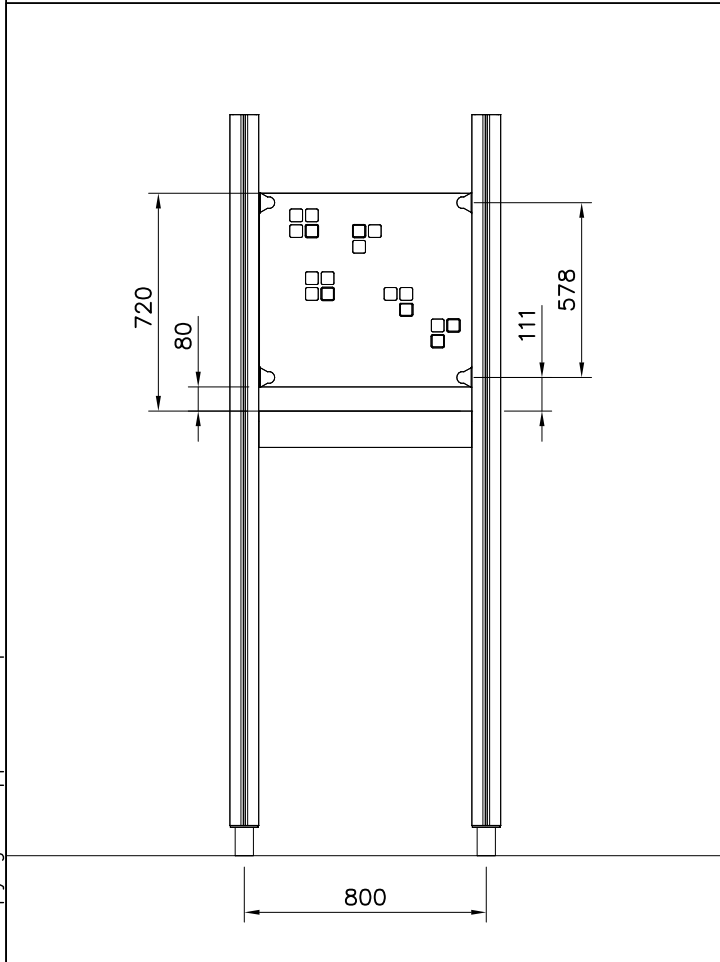

② 905104	PCS		PCS
	4		
 M10	PCS		PCS

905104

LAPPSET® DEEP FOUNDATION

FOOT

DATE: 15.5.2018

1(1)

①	909511	PCS	②	909519	PCS
		1			1
	90x90x650			50x380x380	

③	909637	PCS	④	909638	PCS
		4			8
	M10			Ø20/10.5	

⑤	909639	PCS	⑥	905104	PCS
		4			4
	M10x25			M10	

OPTION FOOT

①	911155	PCS			PCS
		1			
	90x90x650				

① 903176	PCS	② 909850	PCS
	4		4
		M8x25	
③ 909256	PCS	④ 909633	PCS
	8		4
Ø16/8.4x1.6		M8	
⑤ 980123	PCS		PCS
	4		
Ø7x60			
	PCS		PCS