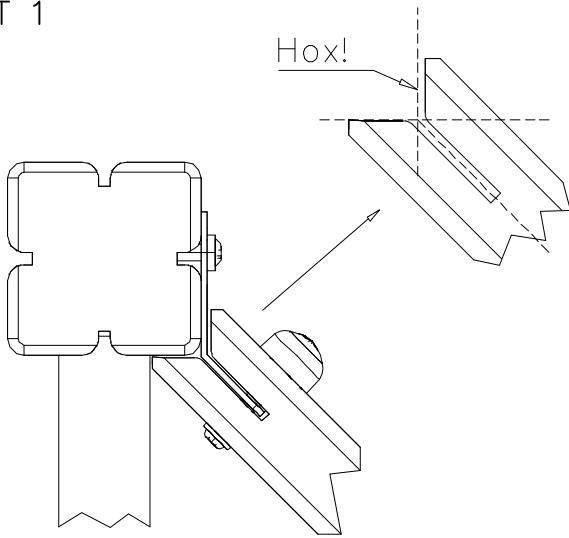

DET 3

BOOM OPTIONS		
706510	706510-602	DARK BROWN
	706510-603	LIGHT BROWN
45x120x1030	706510-604	LIGHT GRAY

DET 1

DET 2 M8x60  
 (909866)

DET 3

① 706746	PCS	② 909530	PCS
	1		4
45x640x701		55.9x127.5	
③ 900240	PCS	④ 980151	PCS
	4		4
Ø8x70		Ø16/8.4x1.6	
⑤ 905112	PCS		PCS
	4		
Ø22			
	PCS		PCS