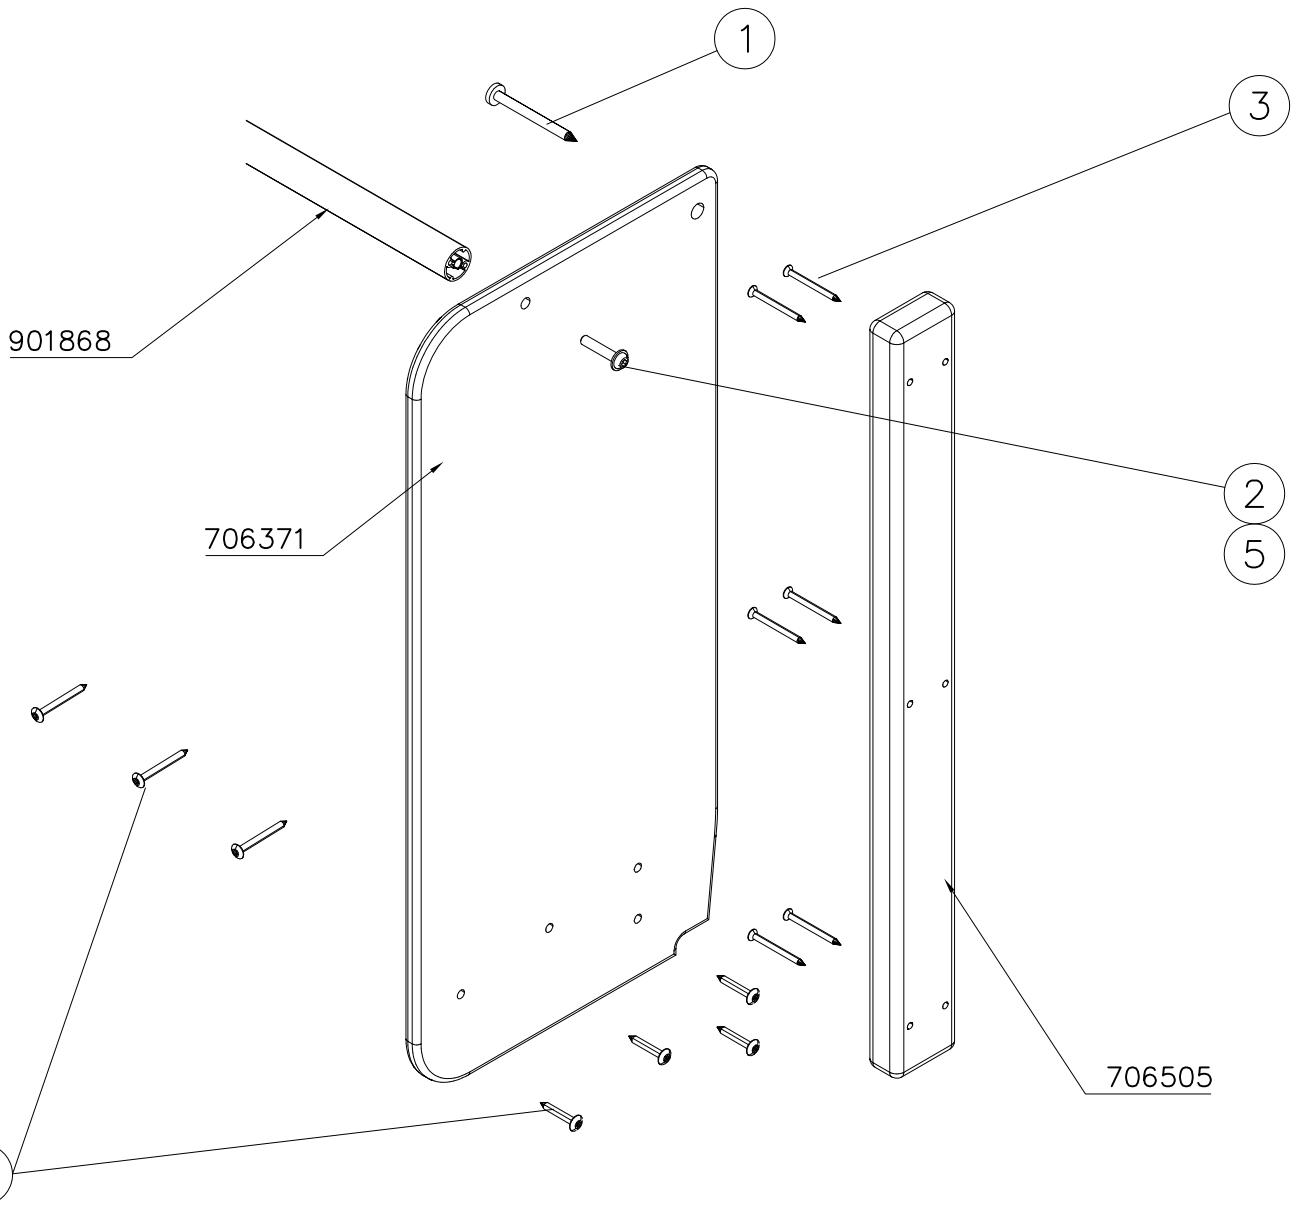

○ SLIDE	PCS	○ SLIDE	PCS	○ 706371	PCS	○ 706505	PCS	○ 901868	PCS	① 903093	PCS
	1		1		2		2		1		2
+1470		+870		15x345x750		35x70x730		Ø34x598		Ø8x90	
② 909876	PCS	③ 980100	PCS	④ 980128	PCS	⑤ 999561	PCS				
	2		12		11		1				
M8x40		Ø5x60		Ø7x40		10g