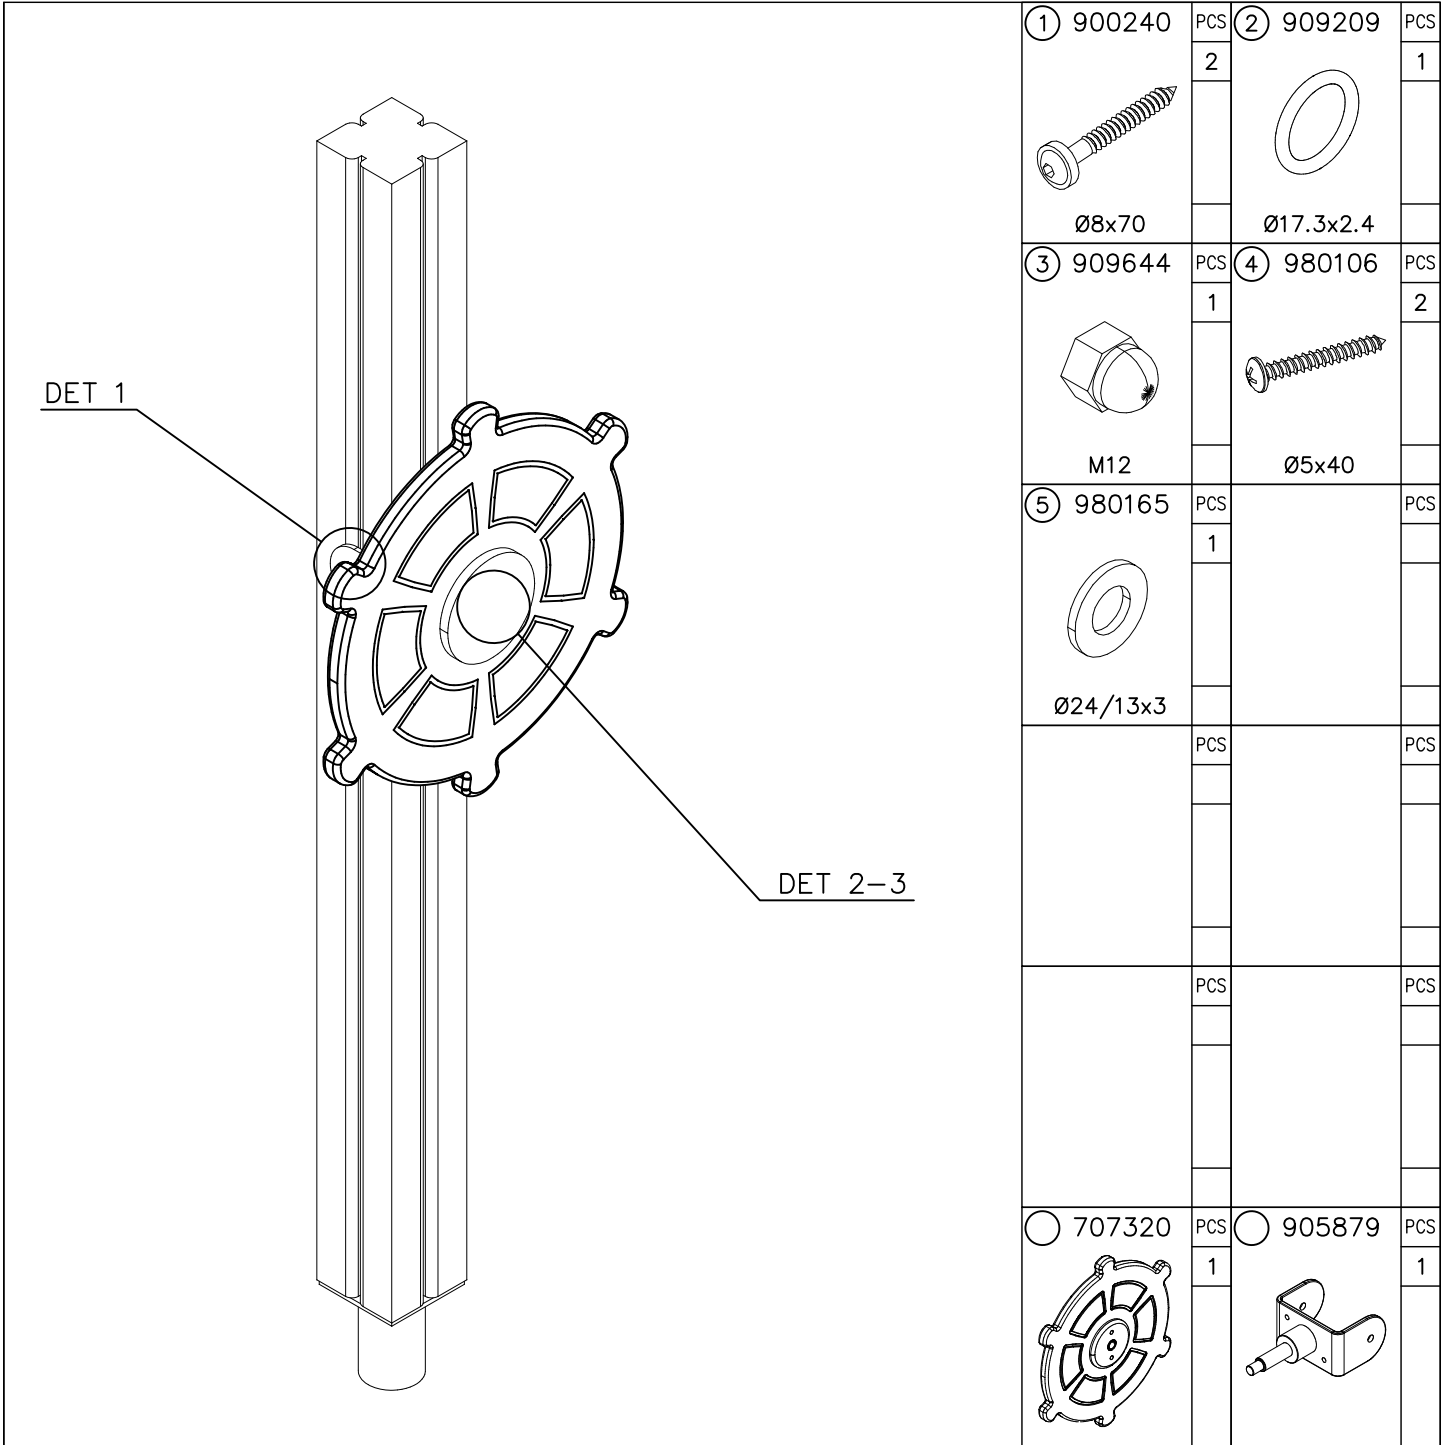

POST 707145  43x93x717	707145-602 DARK BROWN 707145-603 LIGHT BROWN 707145-604 LIGHT GRAY	
---	--	--

POST OPTIONS

--	--	--

--	--	--

①	707191	PCS	②	707145	PCS	③	707146	PCS	④	900859	PCS	⑤	905104	PCS	⑥	909633	PCS
		1			2			4			2			4			2
+870			43x93x717			15x145x1153			M8x90			M10			M8		
⑦	980123	PCS	⑧	980128	PCS	⑨	980152	PCS		PCS		PCS		PCS		PCS	
		8			15			2									
Ø7x60			Ø7x40			Ø24/8.4x2											