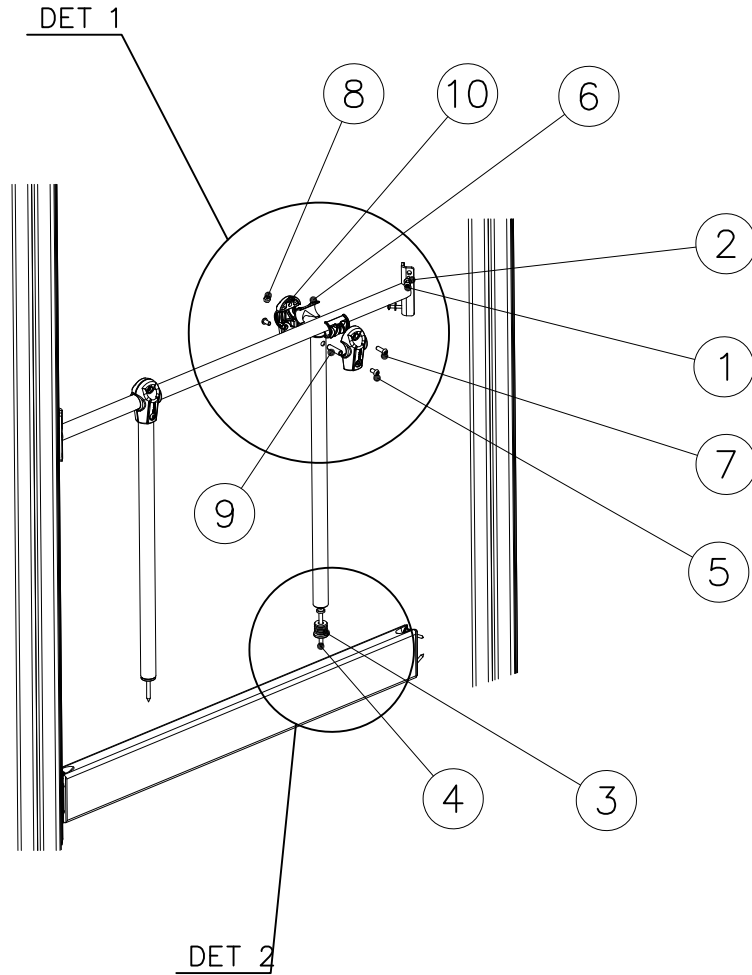

OPTION 1. No wall on the sides

①	980128	PCS	②	909256	PCS
		4			4
	93x93x2150			Ø16/8.4	
③	908057	PCS	④	903093	PCS
		2			2
	Ø32/29-L5/30			Ø8x90	
⑤	900342	PCS	⑥	901900	PCS
		4			4
	M8x16			20.5x36.2x56	
⑦	909850	PCS	⑧	980150	PCS
		2			2
	M8x25			M8	
⑨	901182	PCS	⑩	901902	PCS
		2			4
	Ø11/M8x40			30.7x60.9x100	
		PCS			PCS
		PCS	○	908044	PCS
					2
				Ø33.7x679	
○	911529	PCS	○	907920	PCS
		1			1
		OR			

OPTION 2. Wall on either side (move vertical bar 70mm)

DET 1

DET 2