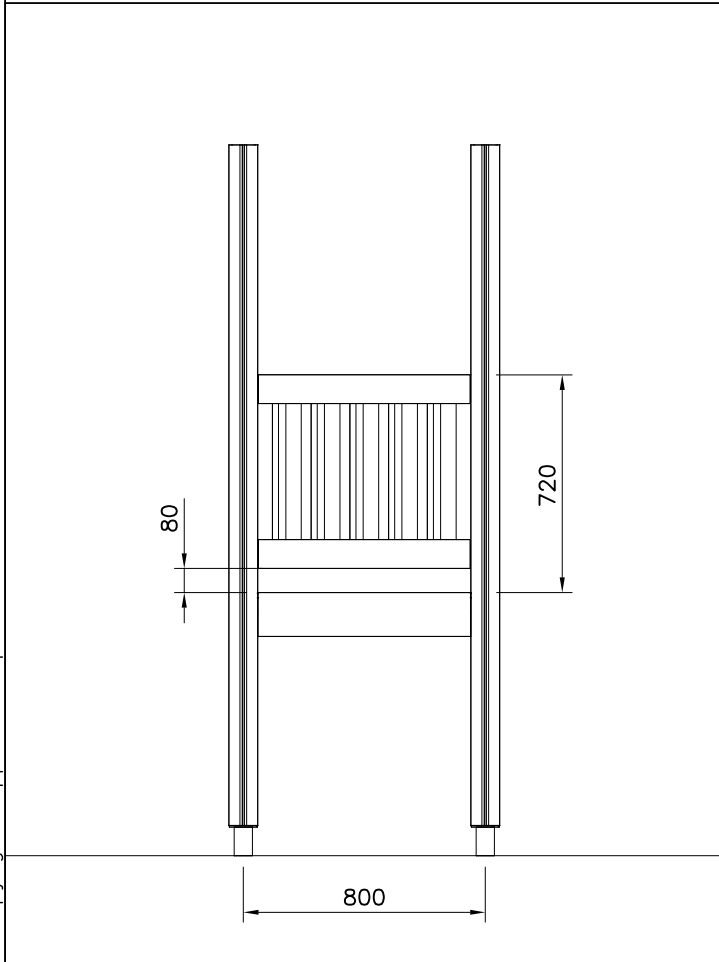

DET 3

BOOM OPTIONS		
706510	706510-602	DARK BROWN
	706510-603	LIGHT BROWN
45x120x1030	706510-604	LIGHT GRAY

DET 1

DET 2 M8x60  
 (909866)

DET 3

① 706746	PCS	② 909530	PCS
	1		4
45x640x701		55.9x127.5	
③ 900240	PCS	④ 980151	PCS
	4		4
Ø8x70		Ø16/8.4x1.6	
⑤ 905112	PCS		PCS
	4		
Ø22			
	PCS		PCS