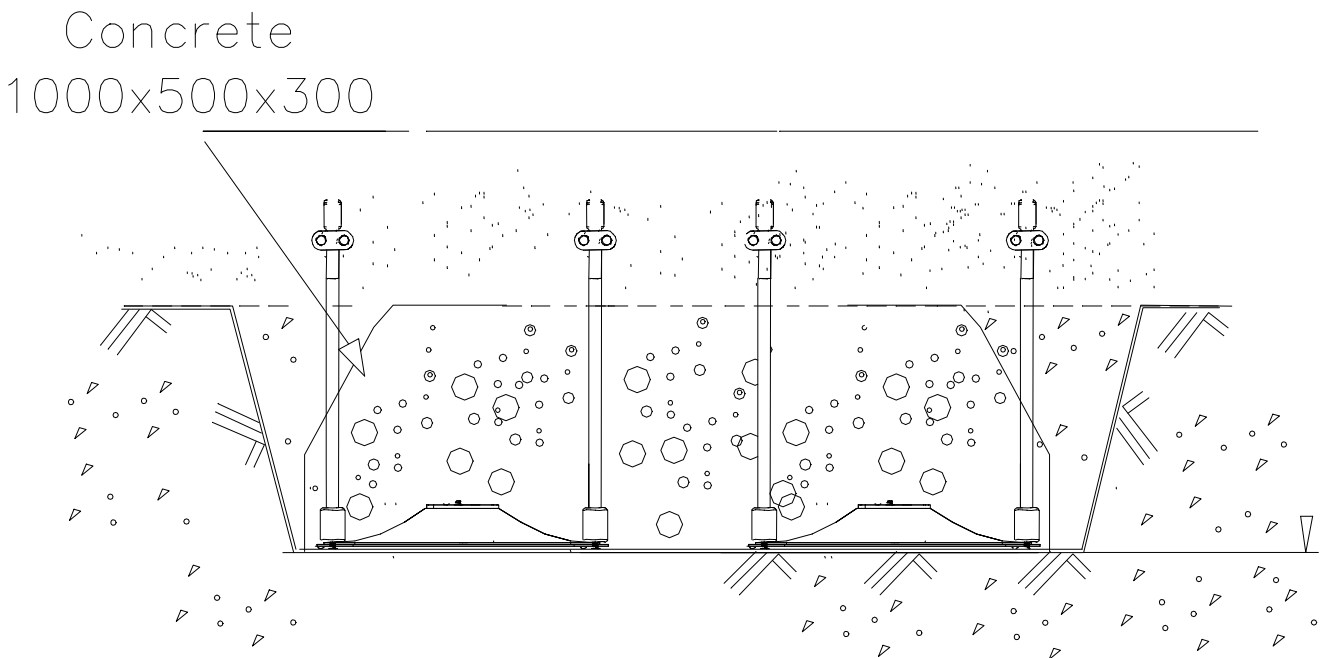

## ROPE LADDER OPTIONS +870

707351

- 301 BLUE
- 302 RED
- 303 BEIGE
- 304 GRAY
- 305 BLACK
- 306 YELLOW

DET 2