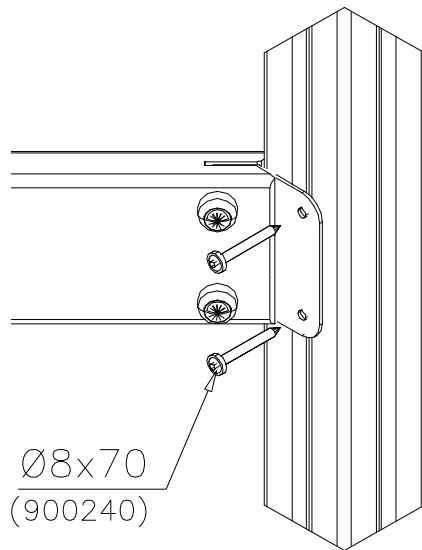

DET 3

BOOM OPTIONS		
706510	706510-602	DARK BROWN
	706510-603	LIGHT BROWN
45x120x1030	706510-604	LIGHT GRAY

DET 1

DET 2 M8x60  
 (909866)

DET 3

① 706746	PCS	② 909530	PCS
	1		4
45x640x701		55.9x127.5	
③ 900240	PCS	④ 980151	PCS
	4		4
Ø8x70		Ø16/8.4x1.6	
⑤ 905112	PCS		PCS
	4		
Ø22			
	PCS		PCS