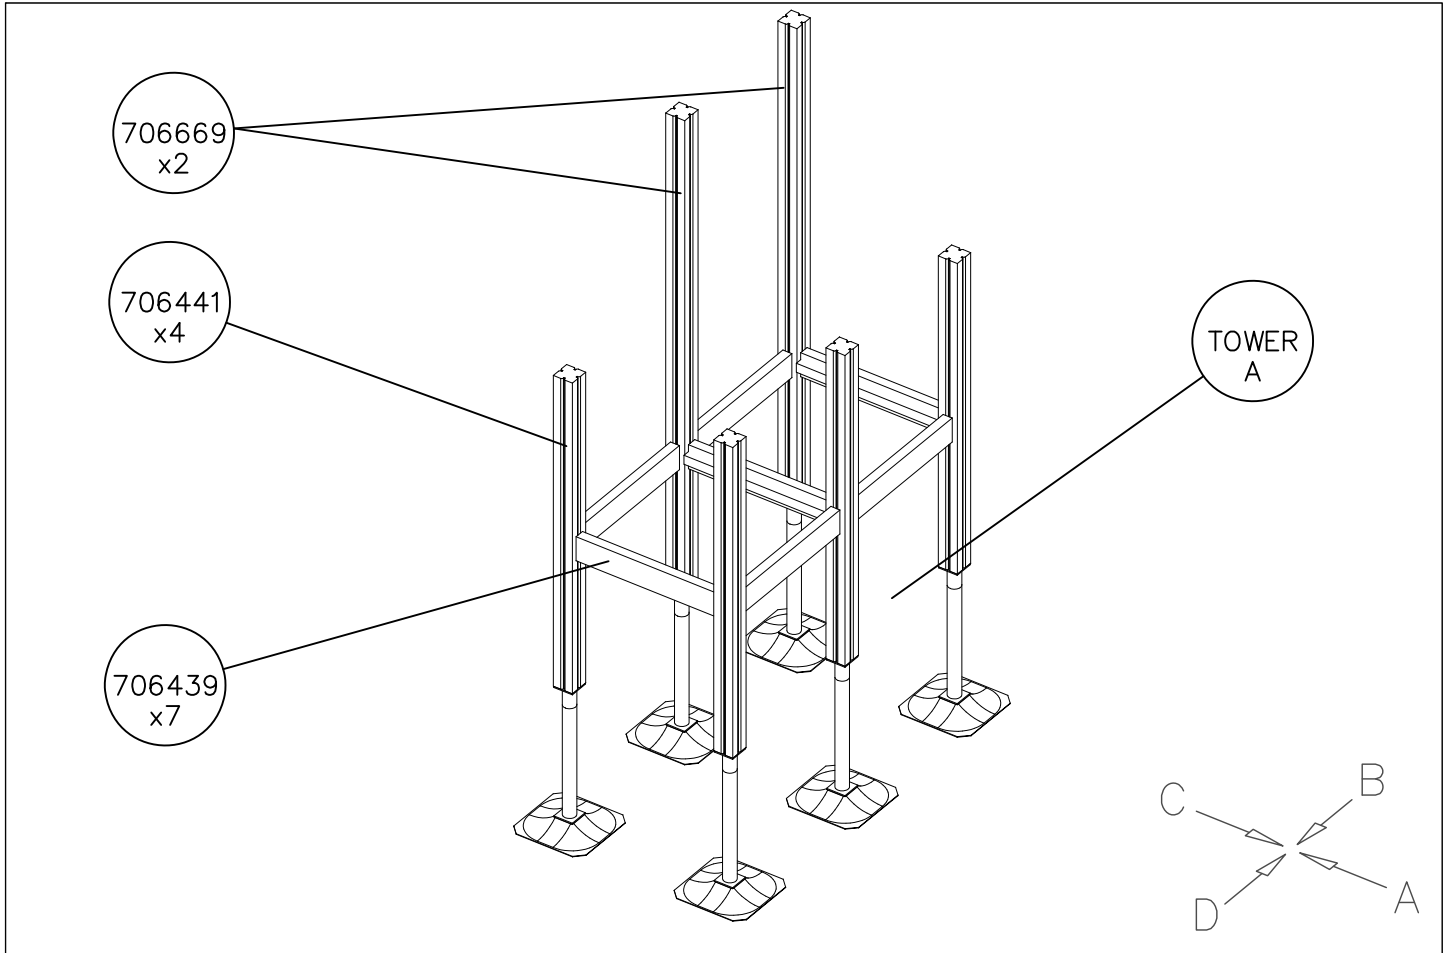

DATE: 10.1.2022