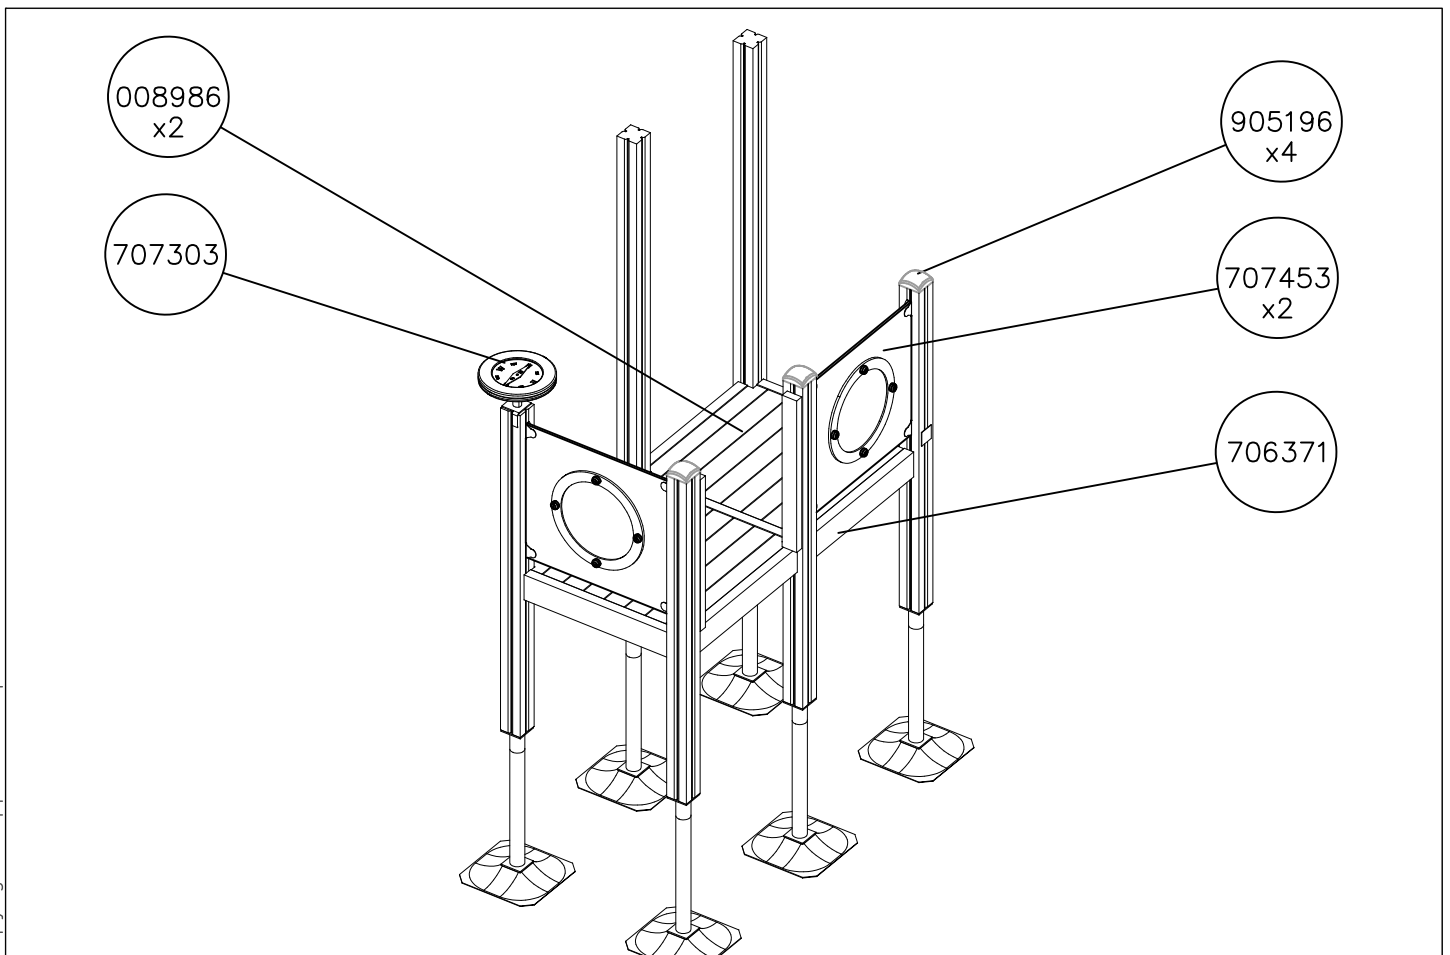

DATE: 10.1.2022