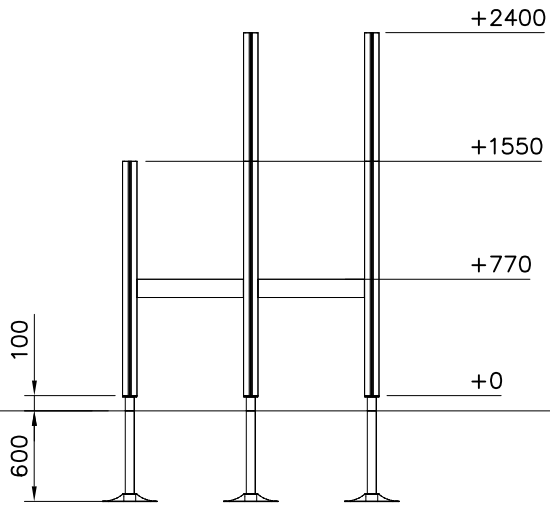

DATE: 10.1.2022

1:50

A

B