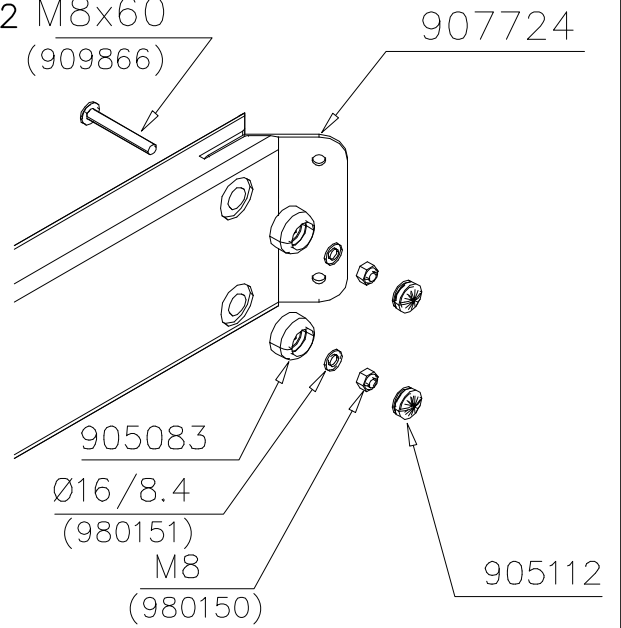

DET 3

BOOM OPTIONS		
706510	706510-602	DARK BROWN
	706510-603	LIGHT BROWN
45x120x1030	706510-604	LIGHT GRAY

DET 1

DET 2 M8x60  
 (909866)

DET 3

① 706746	PCS	② 909530	PCS
	1		4
45x640x701		55.9x127.5	
③ 900240	PCS	④ 980151	PCS
	4		4
Ø8x70		Ø16/8.4x1.6	
⑤ 905112	PCS		PCS
	4		
Ø22			
	PCS		PCS