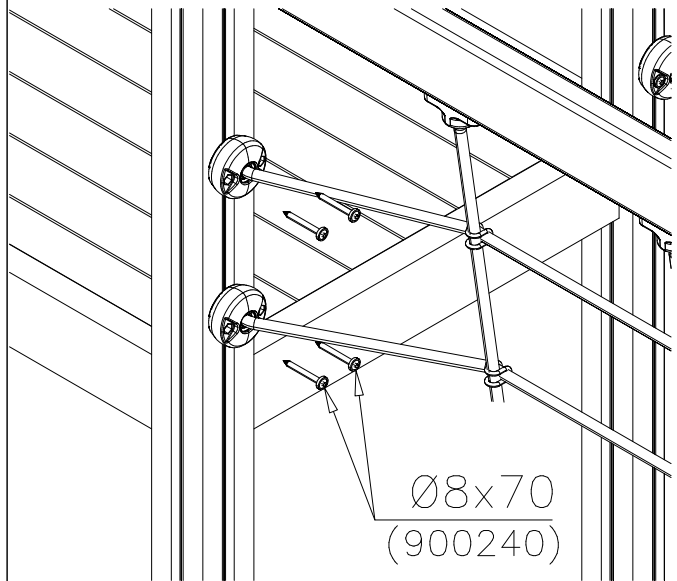

DET 1

DET 2

DET 3

DET 4

DET 5

DET 6

NET OPTIONS				
<p>707402</p>  <p>1505x720</p>	707402-301	BLUE		
	707402-302	RED		
	707402-303	BEIGE		
	707402-304	GRAY		
	707402-305	BLACK		
	RAILING OPTIONS			
<p>707401</p>  <p>45x120x1680</p>	707401-602	DARK BROWN		
	707401-603	LIGHT BROWN		
	707401-604	LIGHT GRAY		
	707401-605	DARK GRAY	707401-608	BLUE
	707401-606	GRAY	707401-609	GREEN
	707401-607	RED	707401-610	YELLOW
			707401-611	LIME
			707401-612	FUXIA
	PLATE OPTIONS			
	<p>707398</p>  <p>15x630x310</p>	707272-701	BLUE	707272-707
707272-702		YELLOW	707272-708	FUXIA
707272-703		LIME		
707272-704		DARK GRAY		
707272-705		GRAY		
707272-706		RED		
BOOM OPTIONS				
<p>707399</p>  <p>70x95x1680</p>	707271-602	DARK BROWN		
	707271-603	LIGHT BROWN		
	707271-604	LIGHT GRAY		