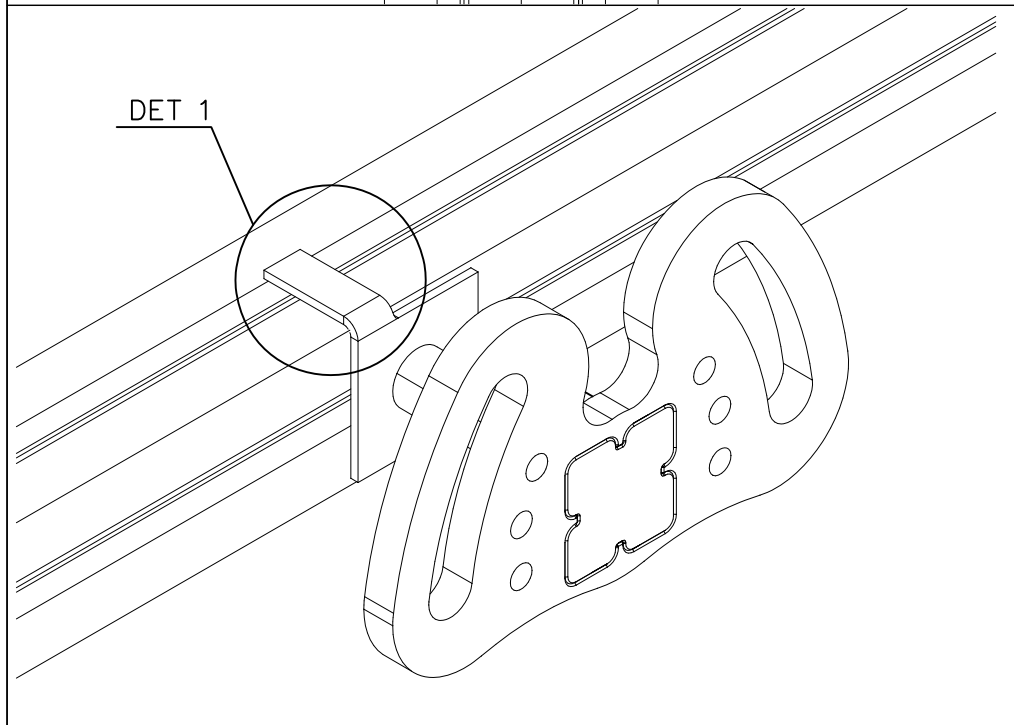

DET 1

DET 2

DET 3

DET 4

DET 5

DET 6

NET OPTIONS				
<p>707402</p>  <p>1505x720</p>	707402-301	BLUE		
	707402-302	RED		
	707402-303	BEIGE		
	707402-304	GRAY		
	707402-305	BLACK		
	RAILING OPTIONS			
<p>707401</p>  <p>45x120x1680</p>	707401-602	DARK BROWN		
	707401-603	LIGHT BROWN		
	707401-604	LIGHT GRAY		
	707401-605	DARK GRAY	707401-608	BLUE
	707401-606	GRAY	707401-609	GREEN
	707401-607	RED	707401-610	YELLOW
			707401-611	LIME
			707401-612	FUXIA
	PLATE OPTIONS			
	<p>707398</p>  <p>15x630x310</p>	707272-701	BLUE	707272-707
707272-702		YELLOW	707272-708	FUXIA
707272-703		LIME		
707272-704		DARK GRAY		
707272-705		GRAY		
707272-706		RED		
BOOM OPTIONS				
<p>707399</p>  <p>70x95x1680</p>	707271-602	DARK BROWN		
	707271-603	LIGHT BROWN		
	707271-604	LIGHT GRAY		