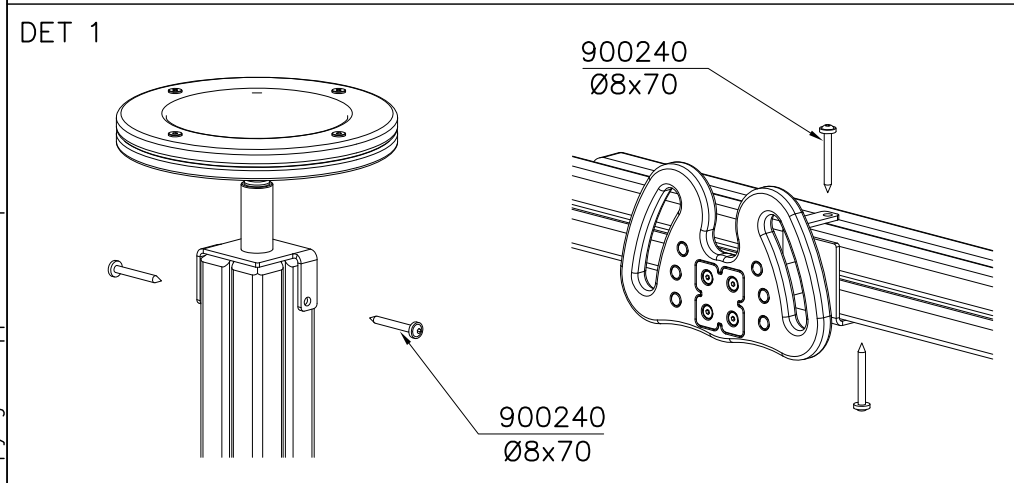

DET 1

DET 2

DET 3

DET 4

DET 5

DET 6

NET OPTIONS				
<p>707402</p>  <p>1505x720</p>	707402-301	BLUE		
	707402-302	RED		
	707402-303	BEIGE		
	707402-304	GRAY		
	707402-305	BLACK		
	RAILING OPTIONS			
<p>707401</p>  <p>45x120x1680</p>	707401-602	DARK BROWN		
	707401-603	LIGHT BROWN		
	707401-604	LIGHT GRAY		
	707401-605	DARK GRAY	707401-608	BLUE
	707401-606	GRAY	707401-609	GREEN
	707401-607	RED	707401-610	YELLOW
			707401-611	LIME
			707401-612	FUXIA
	PLATE OPTIONS			
	<p>707398</p>  <p>15x630x310</p>	707272-701	BLUE	707272-707
707272-702		YELLOW	707272-708	FUXIA
707272-703		LIME		
707272-704		DARK GRAY		
707272-705		GRAY		
707272-706		RED		
BOOM OPTIONS				
<p>707399</p>  <p>70x95x1680</p>	707271-602	DARK BROWN		
	707271-603	LIGHT BROWN		
	707271-604	LIGHT GRAY		