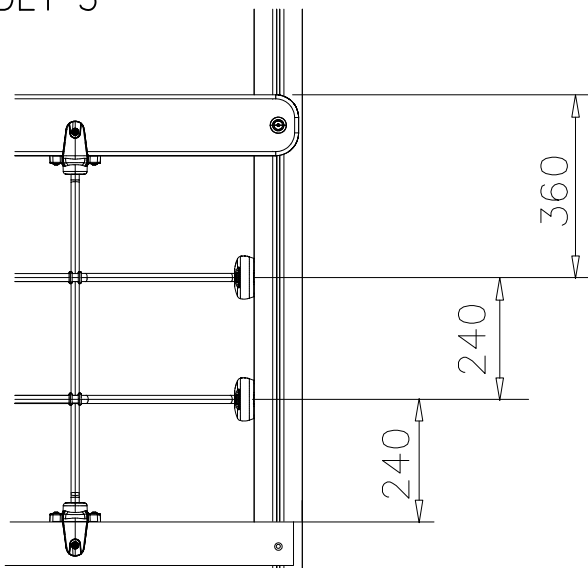

DET 1

DET 2

DET 3

DET 4

DET 5

DET 6

NET OPTIONS				
<p>707402</p>  <p>1505x720</p>	707402-301	BLUE		
	707402-302	RED		
	707402-303	BEIGE		
	707402-304	GRAY		
	707402-305	BLACK		
	RAILING OPTIONS			
<p>707401</p>  <p>45x120x1680</p>	707401-602	DARK BROWN		
	707401-603	LIGHT BROWN		
	707401-604	LIGHT GRAY		
	707401-605	DARK GRAY	707401-608	BLUE
	707401-606	GRAY	707401-609	GREEN
	707401-607	RED	707401-610	YELLOW
			707401-611	LIME
			707401-612	FUXIA
	PLATE OPTIONS			
	<p>707398</p>  <p>15x630x310</p>	707272-701	BLUE	707272-707
707272-702		YELLOW	707272-708	FUXIA
707272-703		LIME		
707272-704		DARK GRAY		
707272-705		GRAY		
707272-706		RED		
BOOM OPTIONS				
<p>707399</p>  <p>70x95x1680</p>	707271-602	DARK BROWN		
	707271-603	LIGHT BROWN		
	707271-604	LIGHT GRAY		

① 900240	PCS		PCS
	2		
Ø8x70			
	PCS		PCS
	PCS		PCS
○ 707302	PCS	○ 707303	PCS
	1		1
○ 707304	PCS	○ 707305	PCS
	1		1
	PCS		PCS
	PCS		PCS

① 900240	PCS	② 901570	PCS
	4		2
Ø8x70		36x55x55	
③ 980154	PCS	④ 905086	PCS
	1		1
Ø24/13		Ø44/13,5	
⑤ 905090	PCS	⑥ 905115	PCS
	1		1
Ø45		Ø30	
⑦ 909142	PCS	⑧ 980160	PCS
	1		2
M12x70		M8	
⑨ 909852	PCS		PCS
	2		
M8x30			
	PCS		PCS