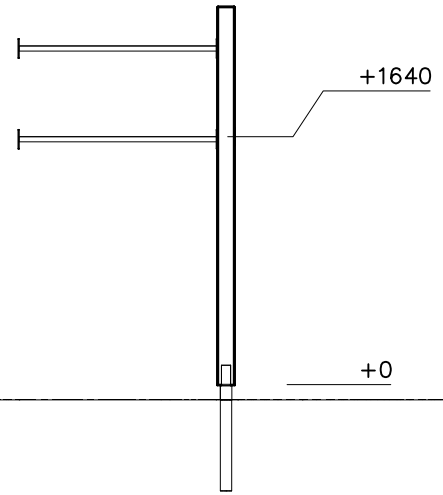

— EN/AS Impact Area 38.2 m<sup>2</sup>  
 - - - Falling Space 39.7 m<sup>2</sup>  
 Max Falling Height 2340 mm

DATE: 12.8.2022

DATE: 12.8.2022

1:50

DATE: 12.8.2022

1:50

A

B