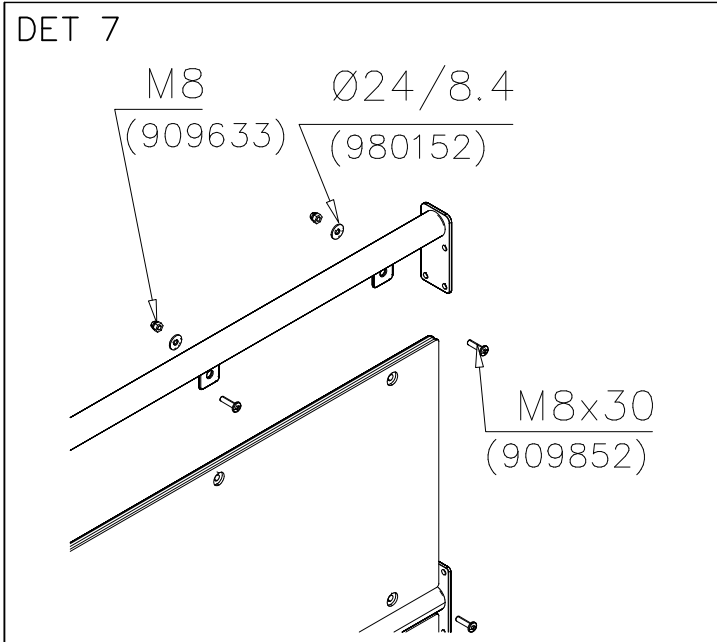

DET 54

DET 55

STEELNET Ø6 #150  
(1400x2100)  
Concrete  
1500X2200X200 K30

NOTE!  
HOX!

DET 56

DET 57

DET 58

DET 59

DET 1

DET 2

DET 3

DET 4

DET 5

DET 6

DET 13

DET 14