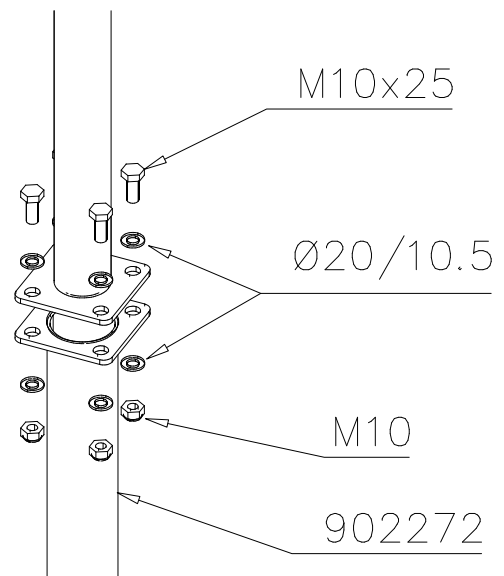

DET 54

DET 55

STEELNET Ø6 #150  
(1400x2100)  
Concrete  
1500X2200X200 K30

NOTE!  
HOX!

DET 56

DET 57

DET 58

DET 59