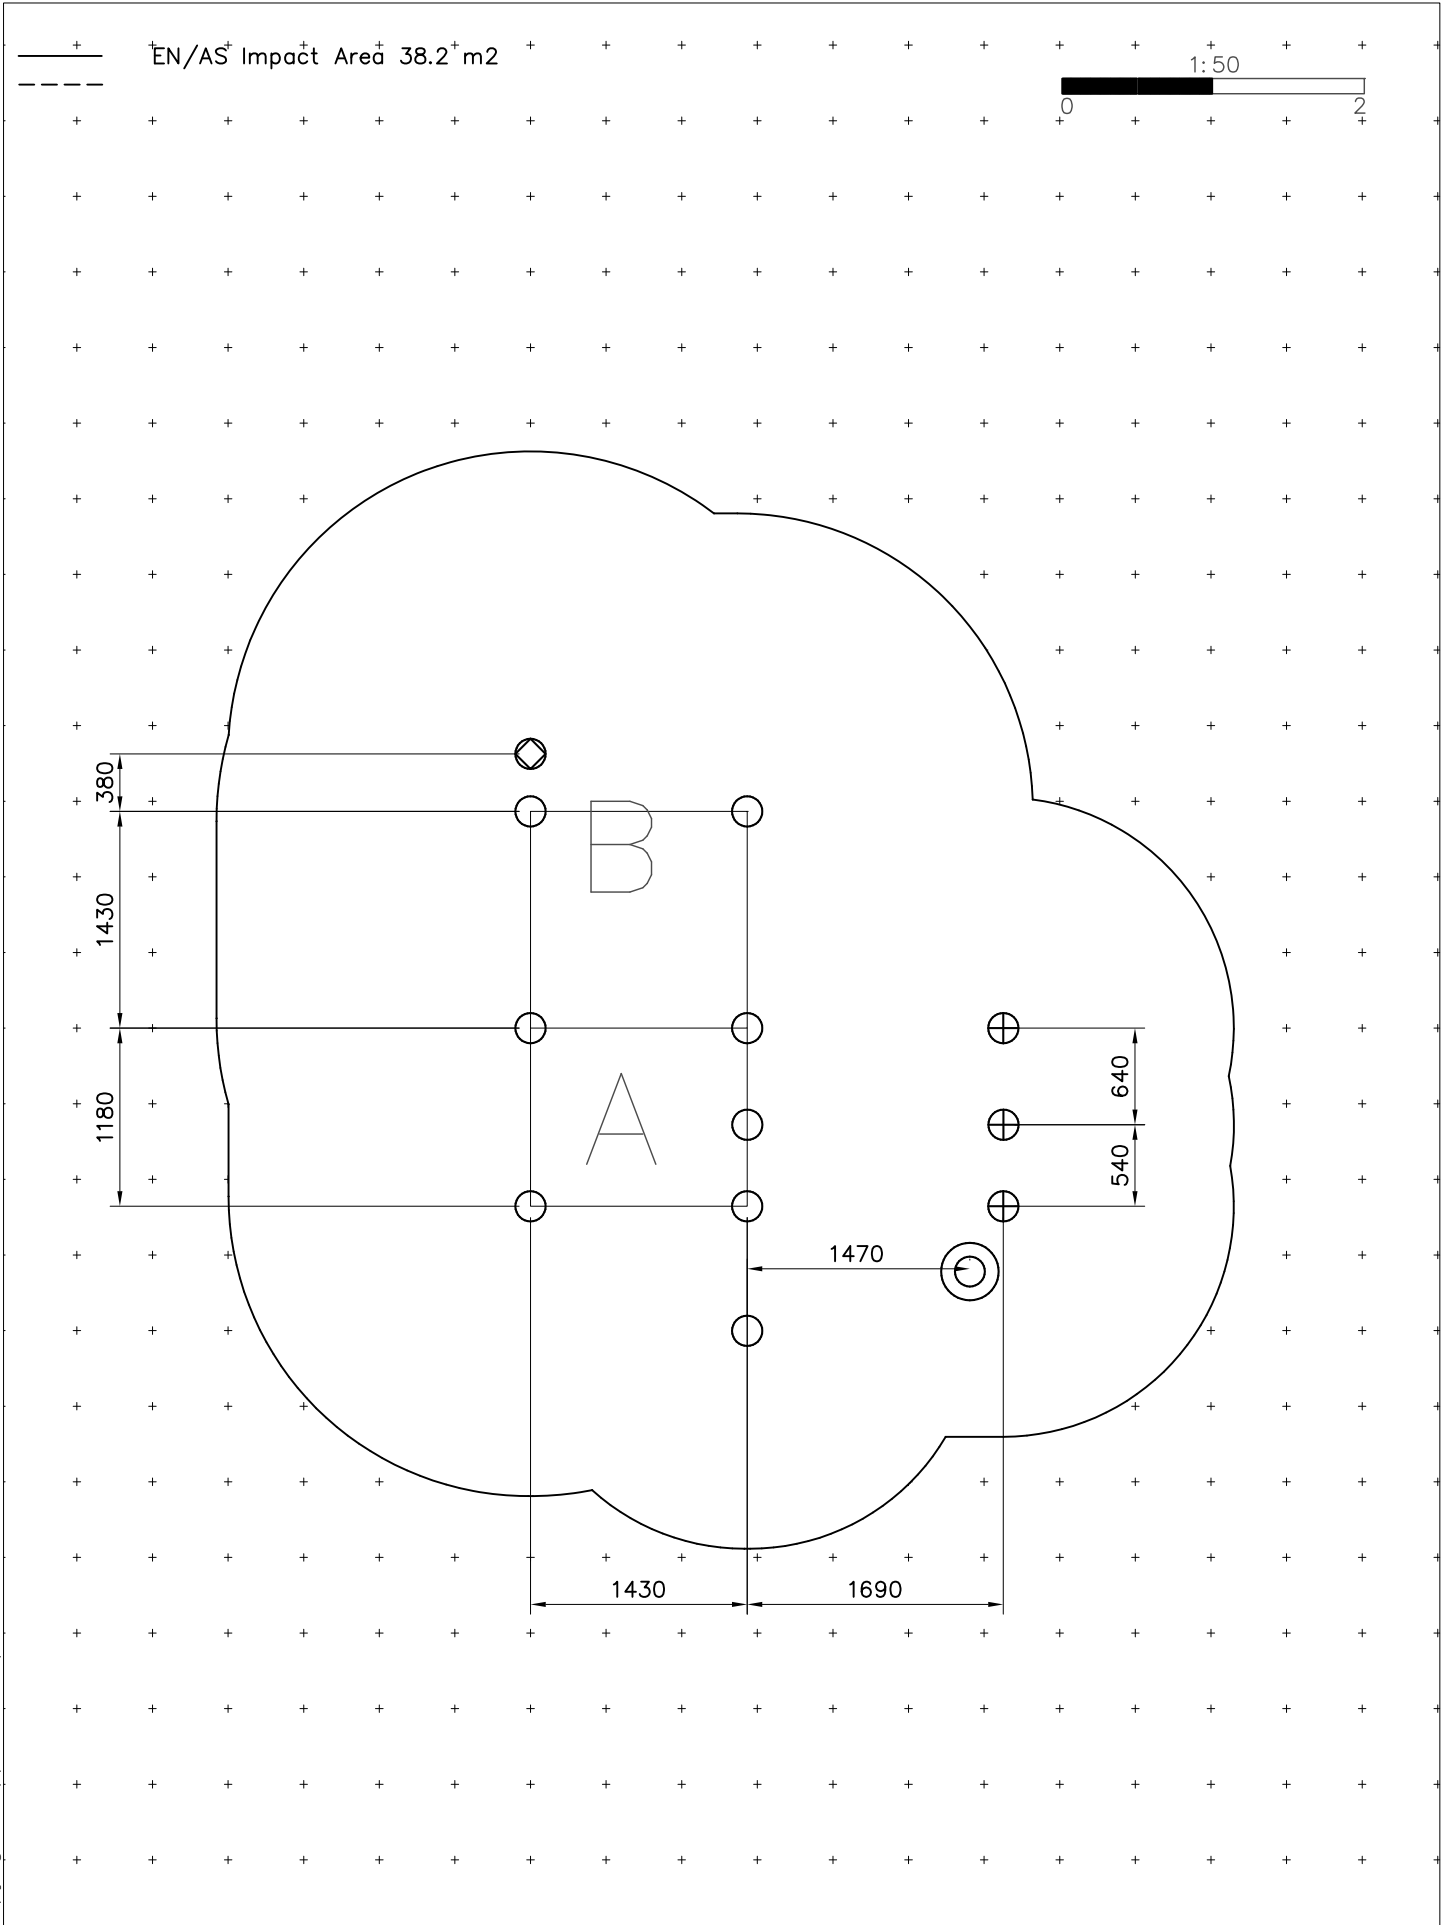

— EN/AS Impact Area 38.2 m<sup>2</sup>  
 - - - Falling Space 39.7 m<sup>2</sup>  
 Max Falling Height 2340 mm

DATE: 12.8.2022

DATE: 12.8.2022

1:50

DATE: 12.8.2022

1:50

A

B