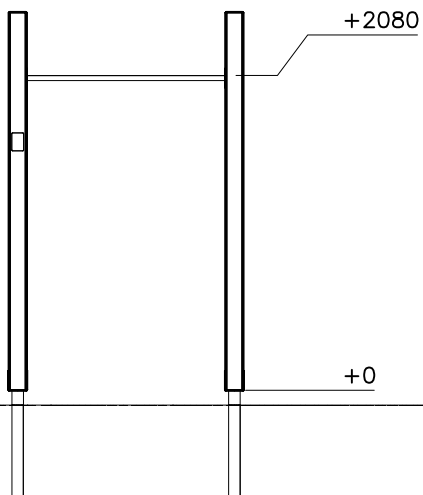

DATE: 12.8.2022

1:50

A

B

C

D