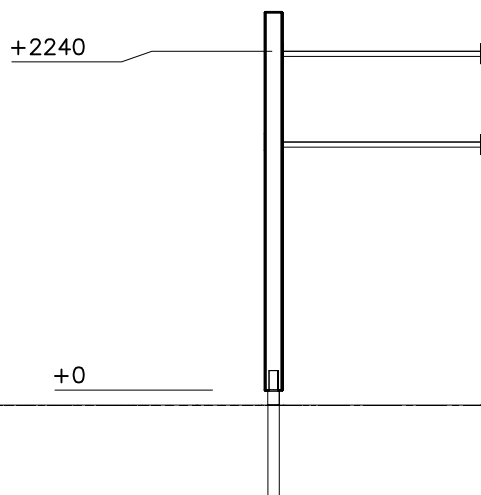

DATE: 12.8.2022

1:50

A

B

C

D