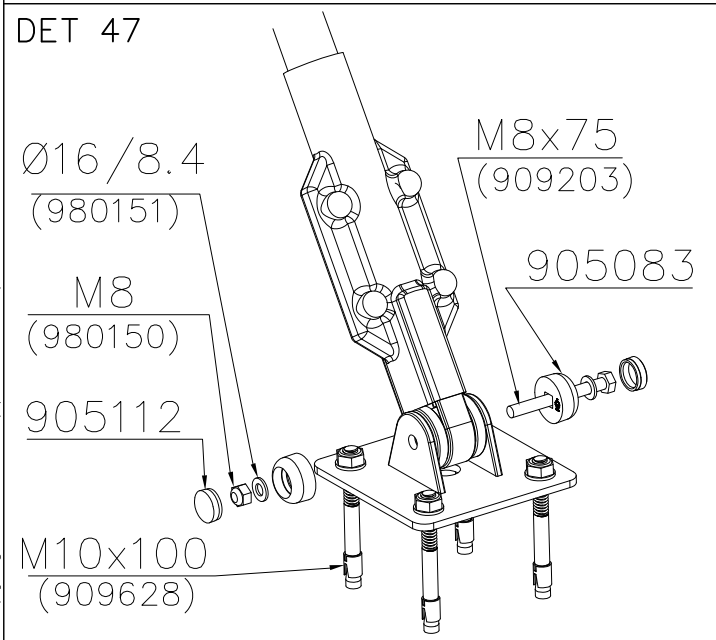

DET 49

LAPPSET SPORT

BASE

DATE: 15.8.2017

8(10)