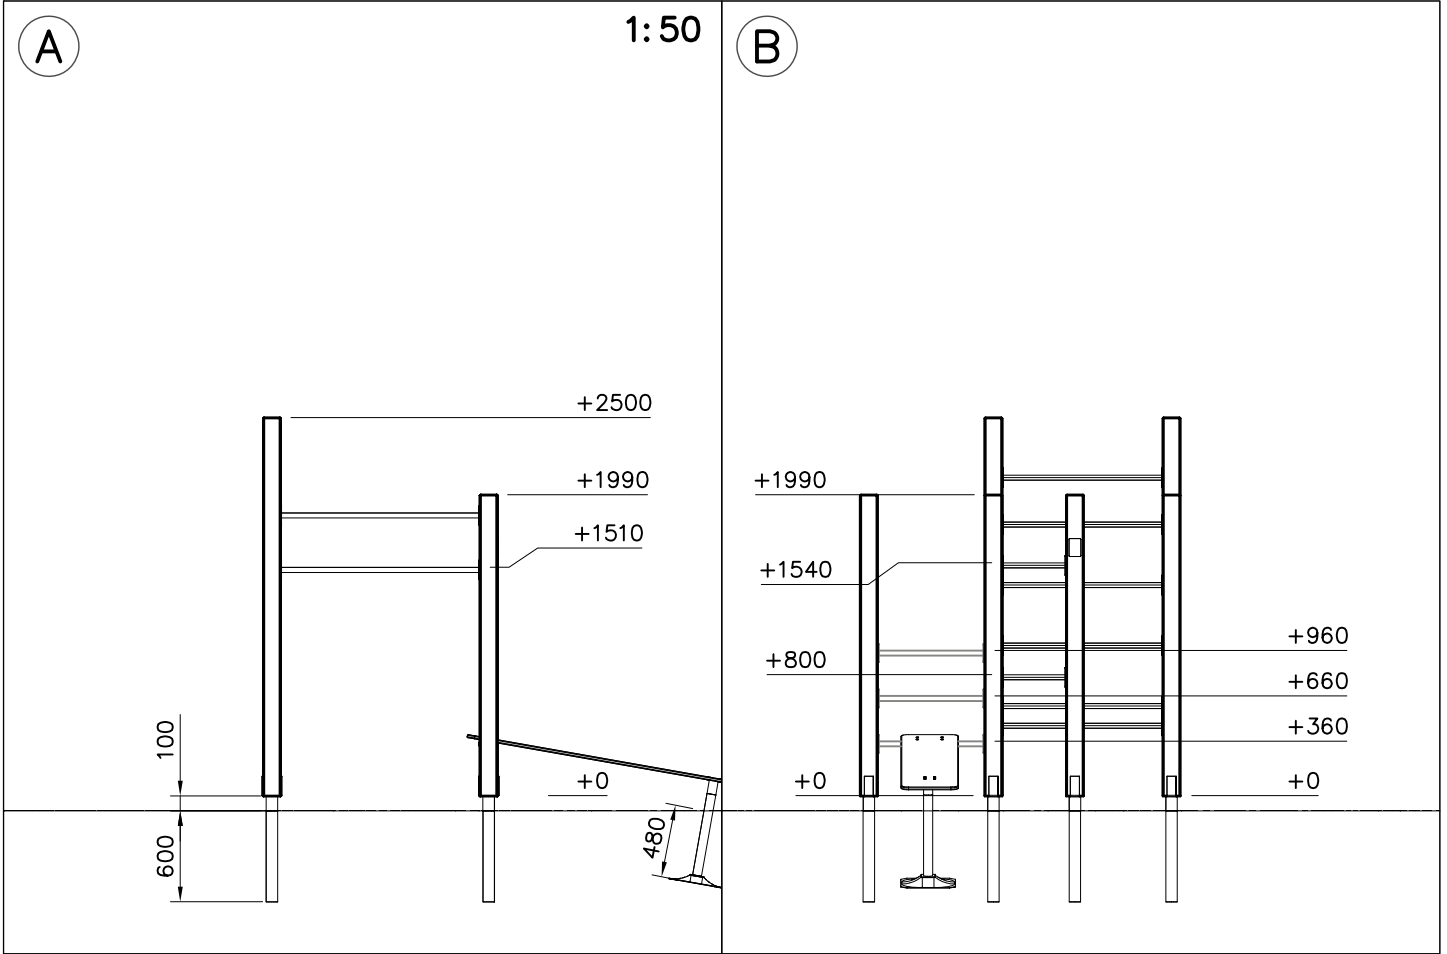

— EN/AS Impact Area 38.2 m<sup>2</sup>  
 - - - Falling Space 39.7 m<sup>2</sup>  
 Max Falling Height 2340 mm

DATE: 12.8.2022

DATE: 12.8.2022

1:50

DATE: 12.8.2022

1:50

A

B