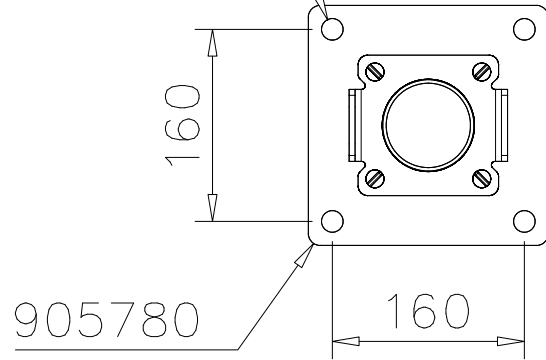

$\varnothing 16 \downarrow > 130$