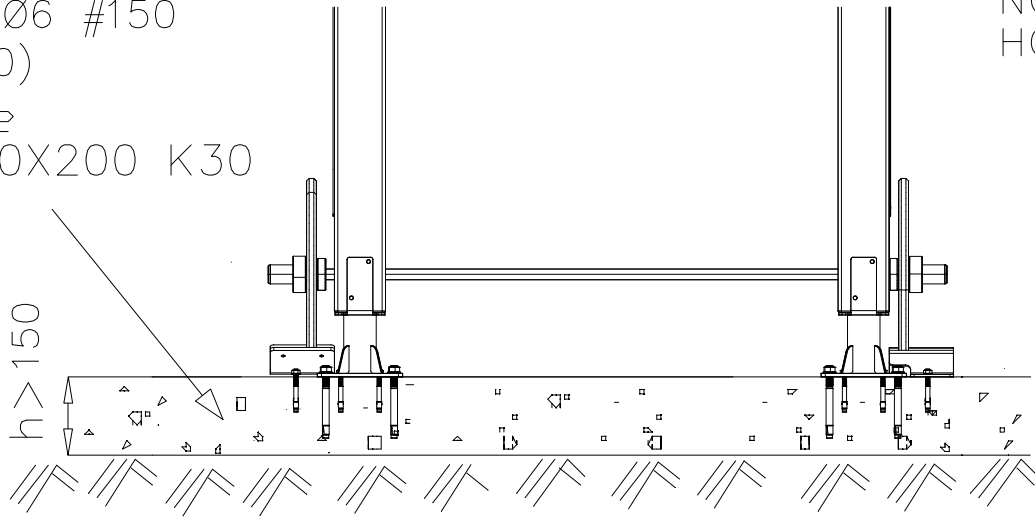

DET 54

DET 55

STEELNET Ø6 #150  
(1400x2100)  
Concrete  
1500X2200X200 K30

NOTE!  
HOX!

DET 56

DET 57

DET 58

DET 59