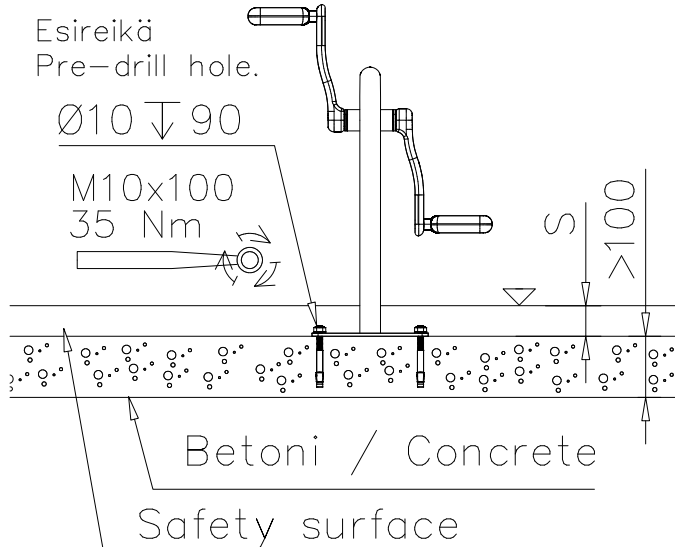

DET 54

DET 55

STEELNET Ø6 #150  
(1400x2100)  
Concrete  
1500X2200X200 K30

NOTE!  
HOX!

DET 56

DET 57

DET 58

DET 59