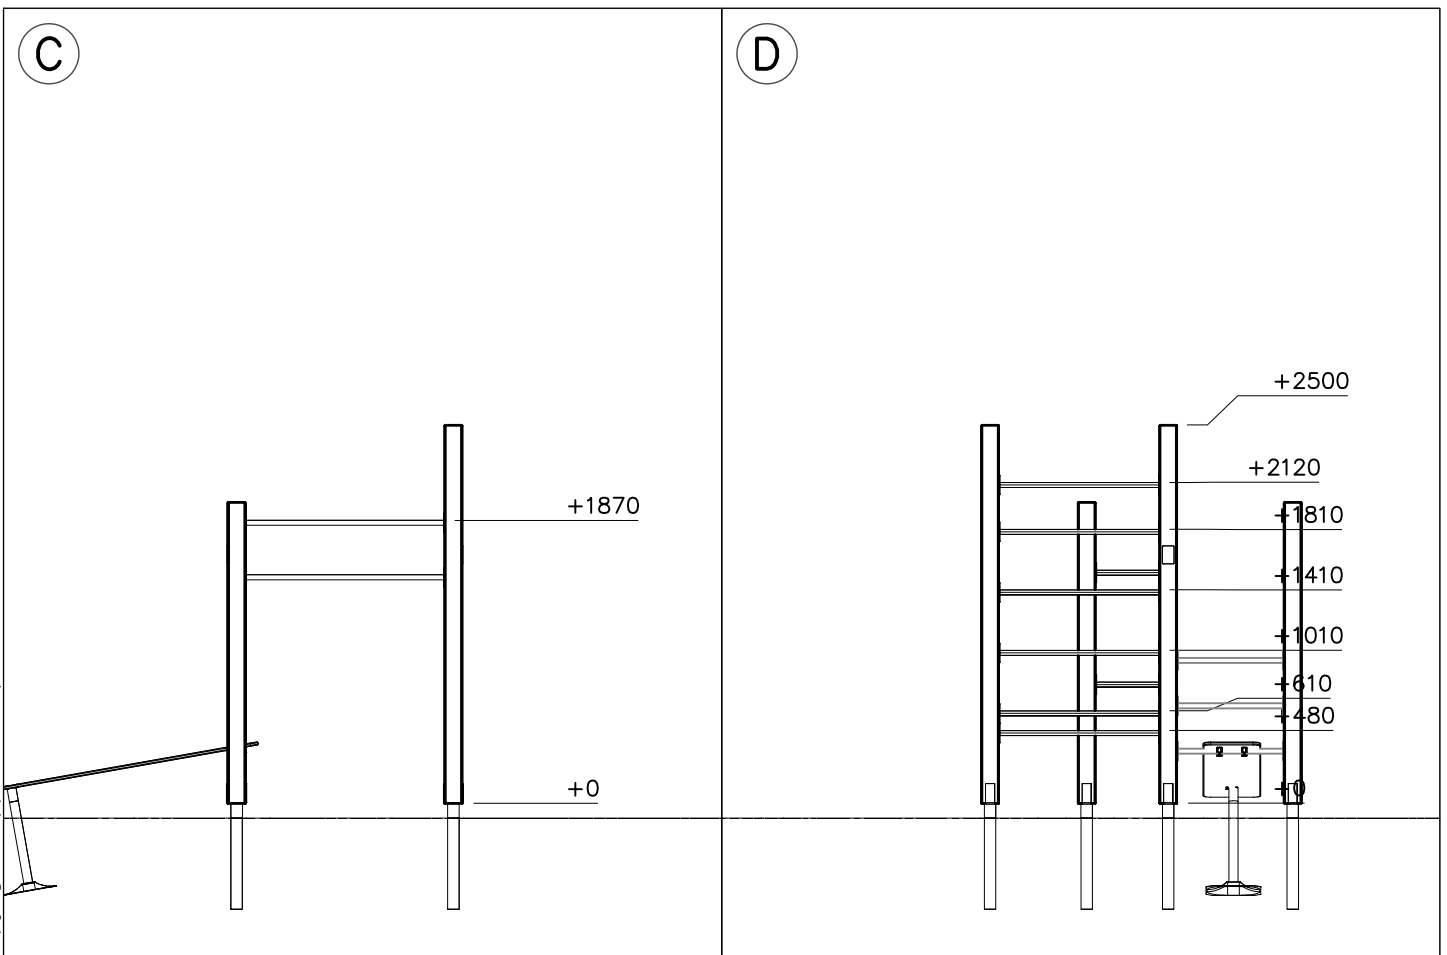

— EN/AS Impact Area 38.2 m<sup>2</sup>  
 - - - Falling Space 39.7 m<sup>2</sup>  
 Max Falling Height 2340 mm

DATE: 12.8.2022

DATE: 12.8.2022

1:50

DATE: 12.8.2022

1:50

A

B