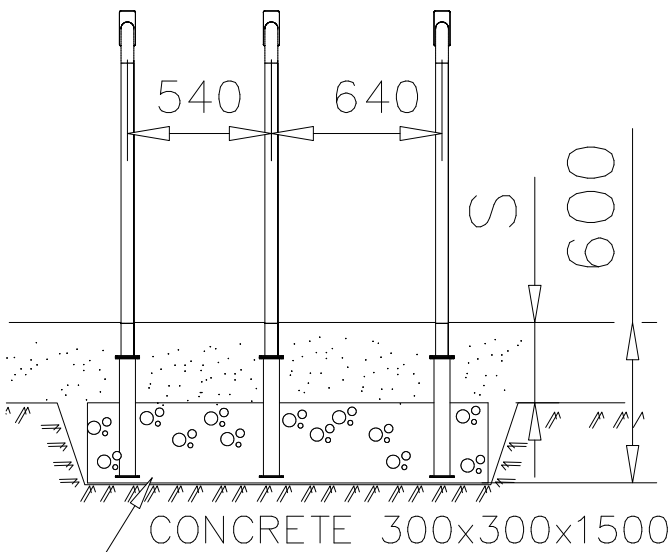

$\varnothing 16 \downarrow > 130$

DET 5