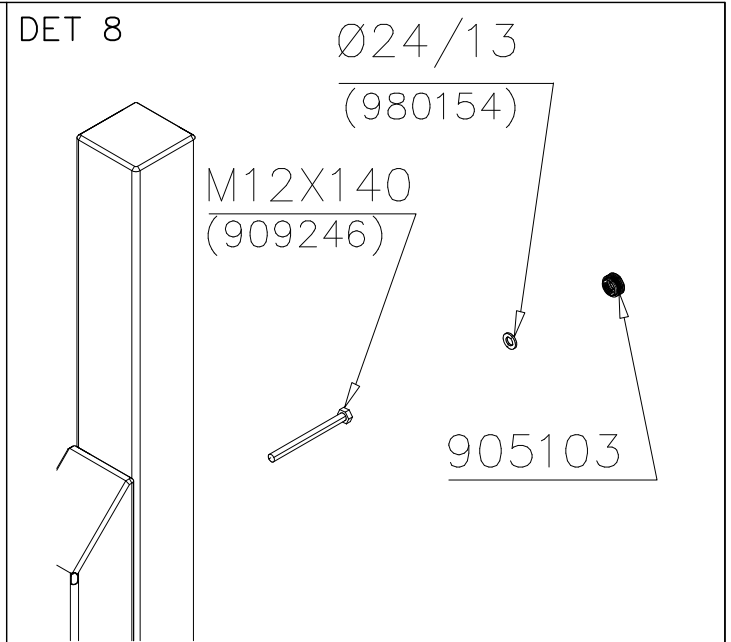

DET 54

DET 55

STEELNET Ø6 #150  
(1400x2100)  
Concrete  
1500X2200X200 K30

NOTE!  
HOX!

DET 56

DET 57

DET 58

DET 59

DET 1

DET 2

DET 3

DET 4

DET 5

DET 6

DET 13

DET 14