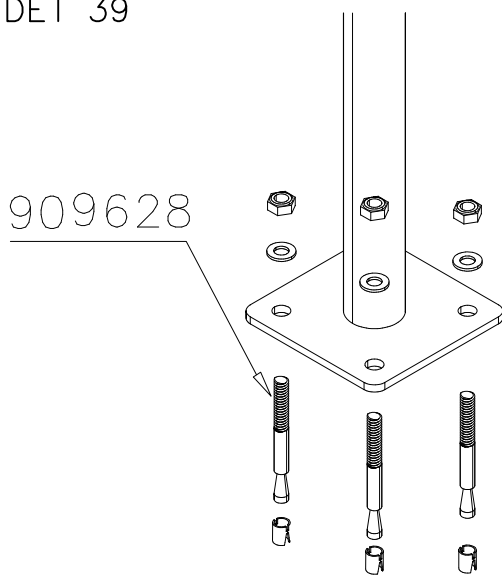

DET 36

DET 37

DET 38

DET 39

DET 40

DET 41

DET 42

DET 54

DET 55

STEELNET Ø6 #150  
(1400x2100)  
Concrete  
1500X2200X200 K30

NOTE!  
HOX!

DET 56

DET 57

DET 58

DET 59