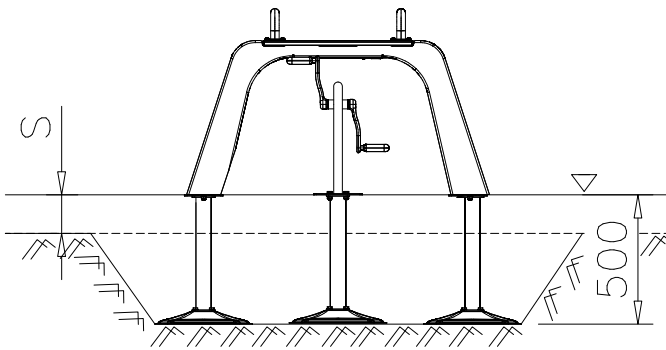

DET 54

DET 55

STEELNET Ø6 #150  
(1400x2100)  
Concrete  
1500X2200X200 K30

NOTE!  
HOX!

DET 56

DET 57

DET 58

DET 59