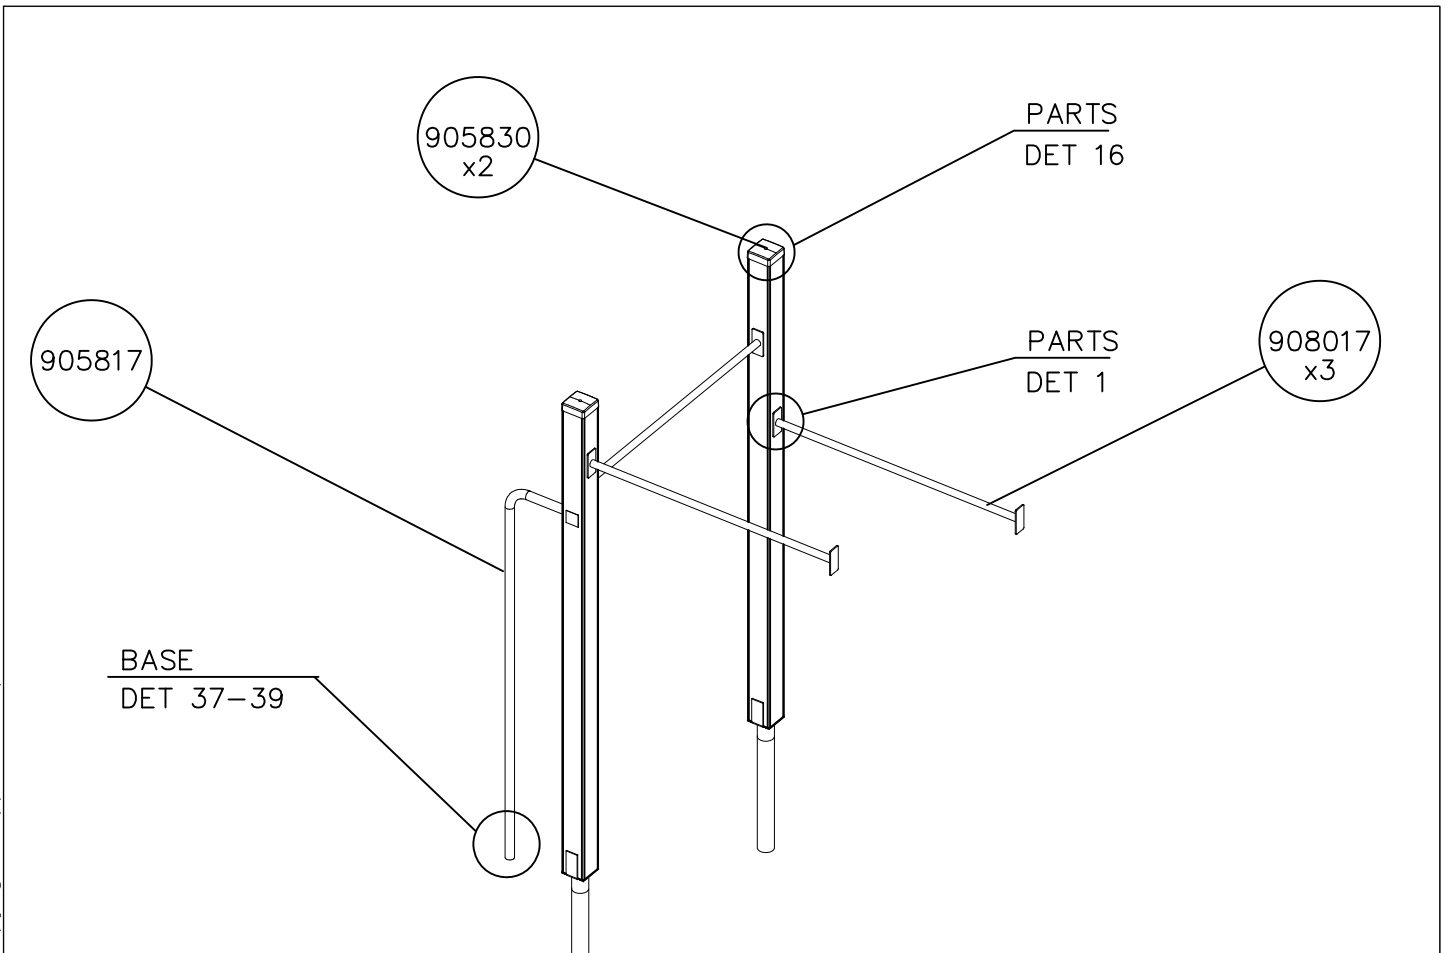

— EN/AS Impact Area 38.2 m<sup>2</sup>  
 - - - Falling Space 39.7 m<sup>2</sup>  
 Max Falling Height 2340 mm

DATE: 12.8.2022

DATE: 12.8.2022

1:50

DATE: 12.8.2022

1:50

A

B