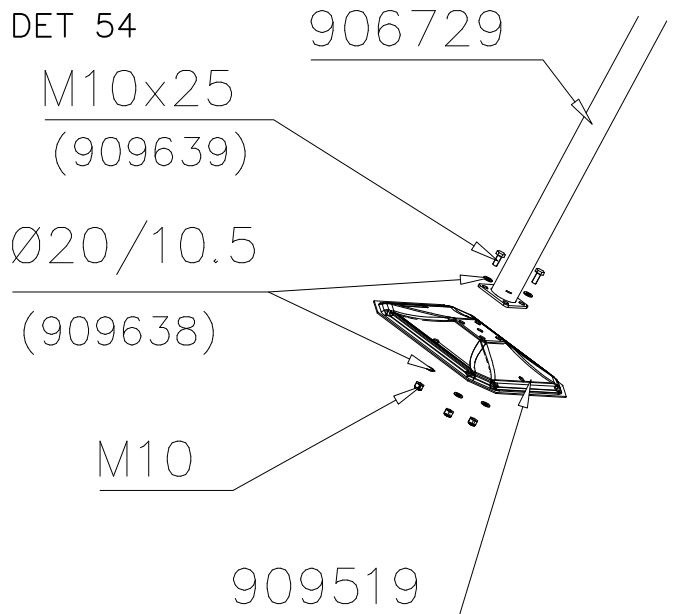

DET 54

DET 55

STEELNET Ø6 #150  
(1400x2100)  
Concrete  
1500X2200X200 K30

NOTE!  
HOX!

DET 56

DET 57

DET 58

DET 59