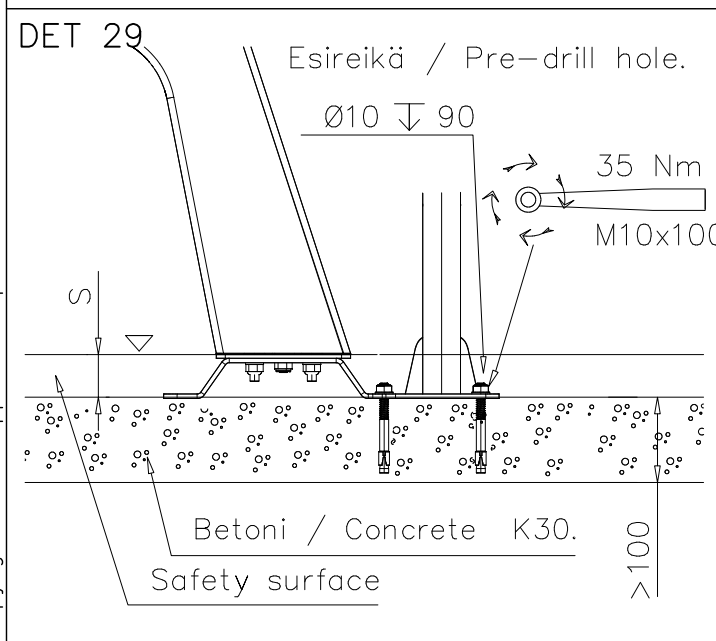

DET 31

LAPPSET SPORT

BASE

DATE: 29.4.2015

5(10)