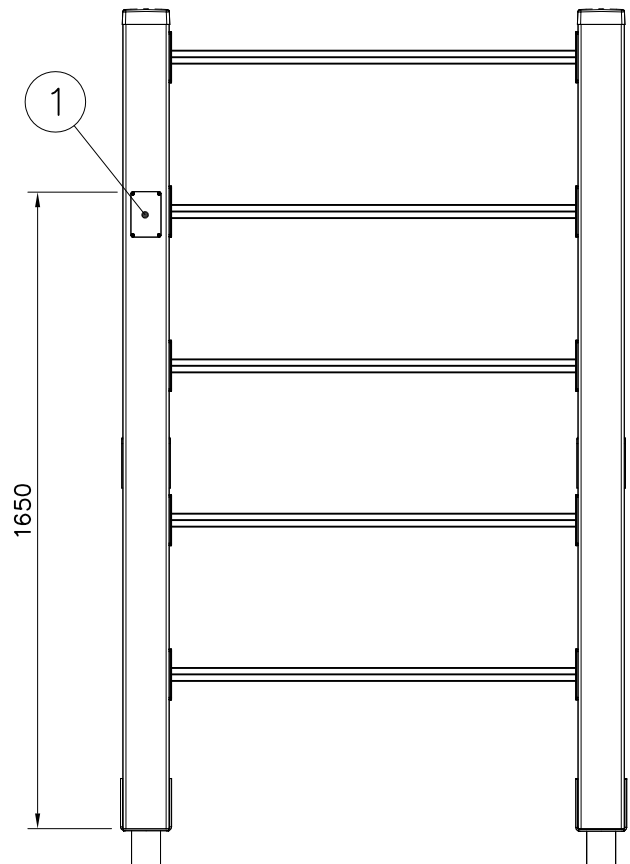

① SHEET METAL	PCS	② 980114	PCS
	1		4
118x78x0.7		Ø4x20	

Example installation !  
Esimerkki asennus !

Example installation !  
Esimerkki asennus !

Example installation !  
Esimerkki asennus !

Example installation !  
Esimerkki asennus !