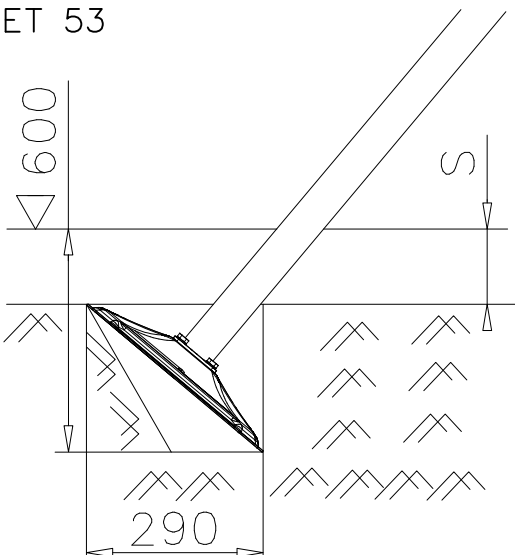

DET 54

DET 55

STEELNET Ø6 #150  
(1400x2100)  
Concrete  
1500X2200X200 K30

NOTE!  
HOX!

DET 56

DET 57

DET 58

DET 59