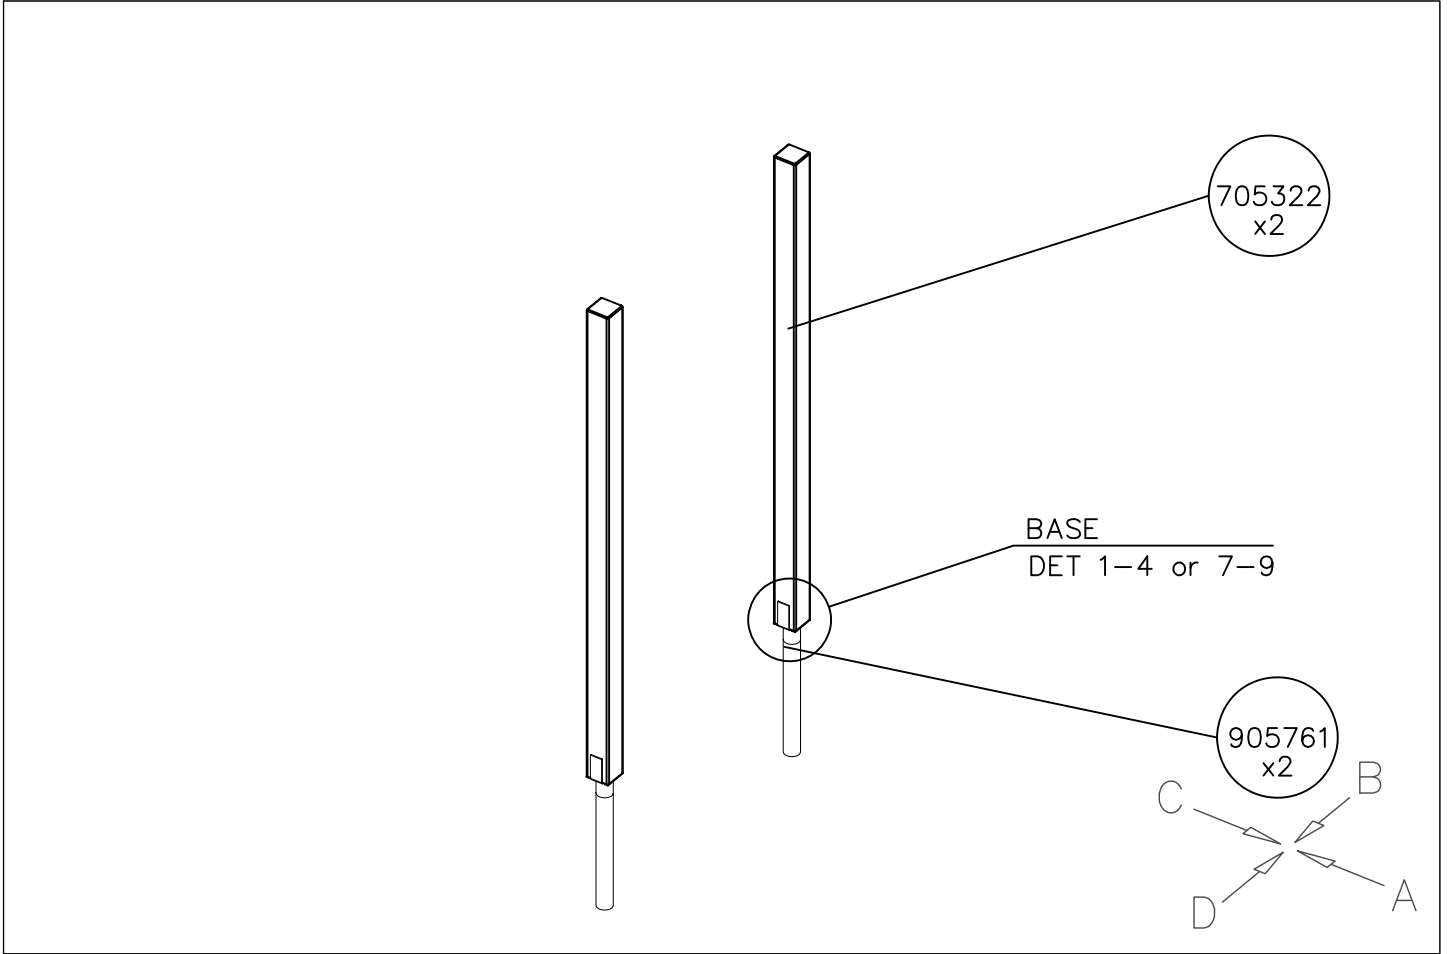

— EN/AS Impact Area 38.2 m<sup>2</sup>  
 - - - Falling Space 39.7 m<sup>2</sup>  
 Max Falling Height 2340 mm

DATE: 12.8.2022

DATE: 12.8.2022

1:50

DATE: 12.8.2022

1:50

A

B