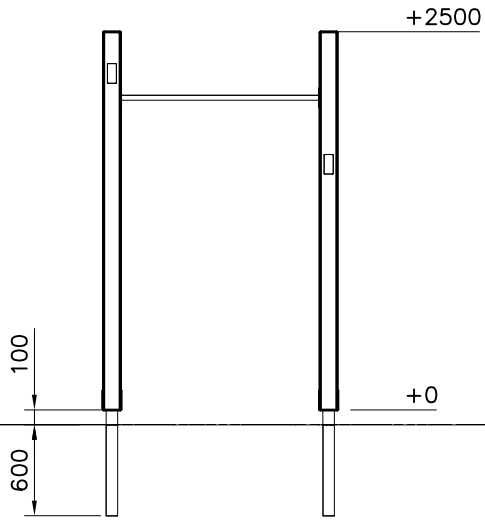

— EN/AS Impact Area 38.2 m<sup>2</sup>  
 - - - Falling Space 39.7 m<sup>2</sup>  
 Max Falling Height 2340 mm

DATE: 12.8.2022

DATE: 12.8.2022

1:50

DATE: 12.8.2022

1:50

A

B