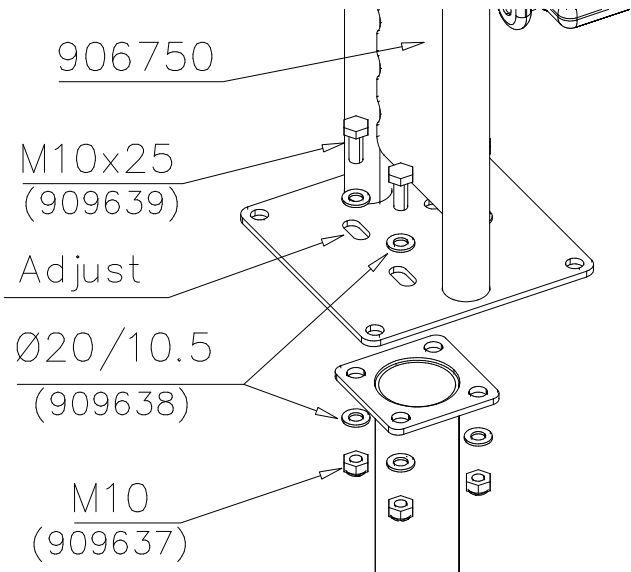

DET 54

DET 55

STEELNET Ø6 #150  
(1400x2100)  
Concrete  
1500X2200X200 K30

NOTE!  
HOX!

DET 56

DET 57

DET 58

DET 59