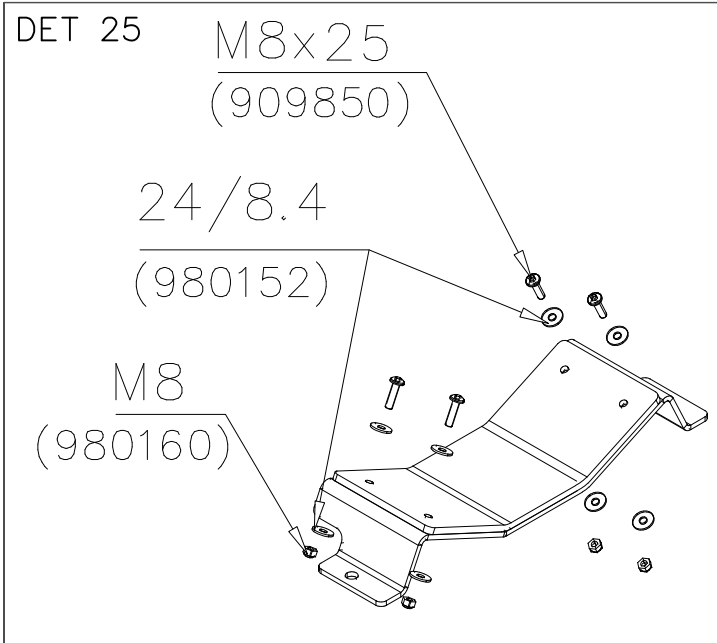

DET 54

DET 55

STEELNET Ø6 #150  
(1400x2100)  
Concrete  
1500X2200X200 K30

NOTE!  
HOX!

DET 56

DET 57

DET 58

DET 59

DET 15

DET 16

DET 17

DET 18

DET 31

DET 32

DET 33

DET 34