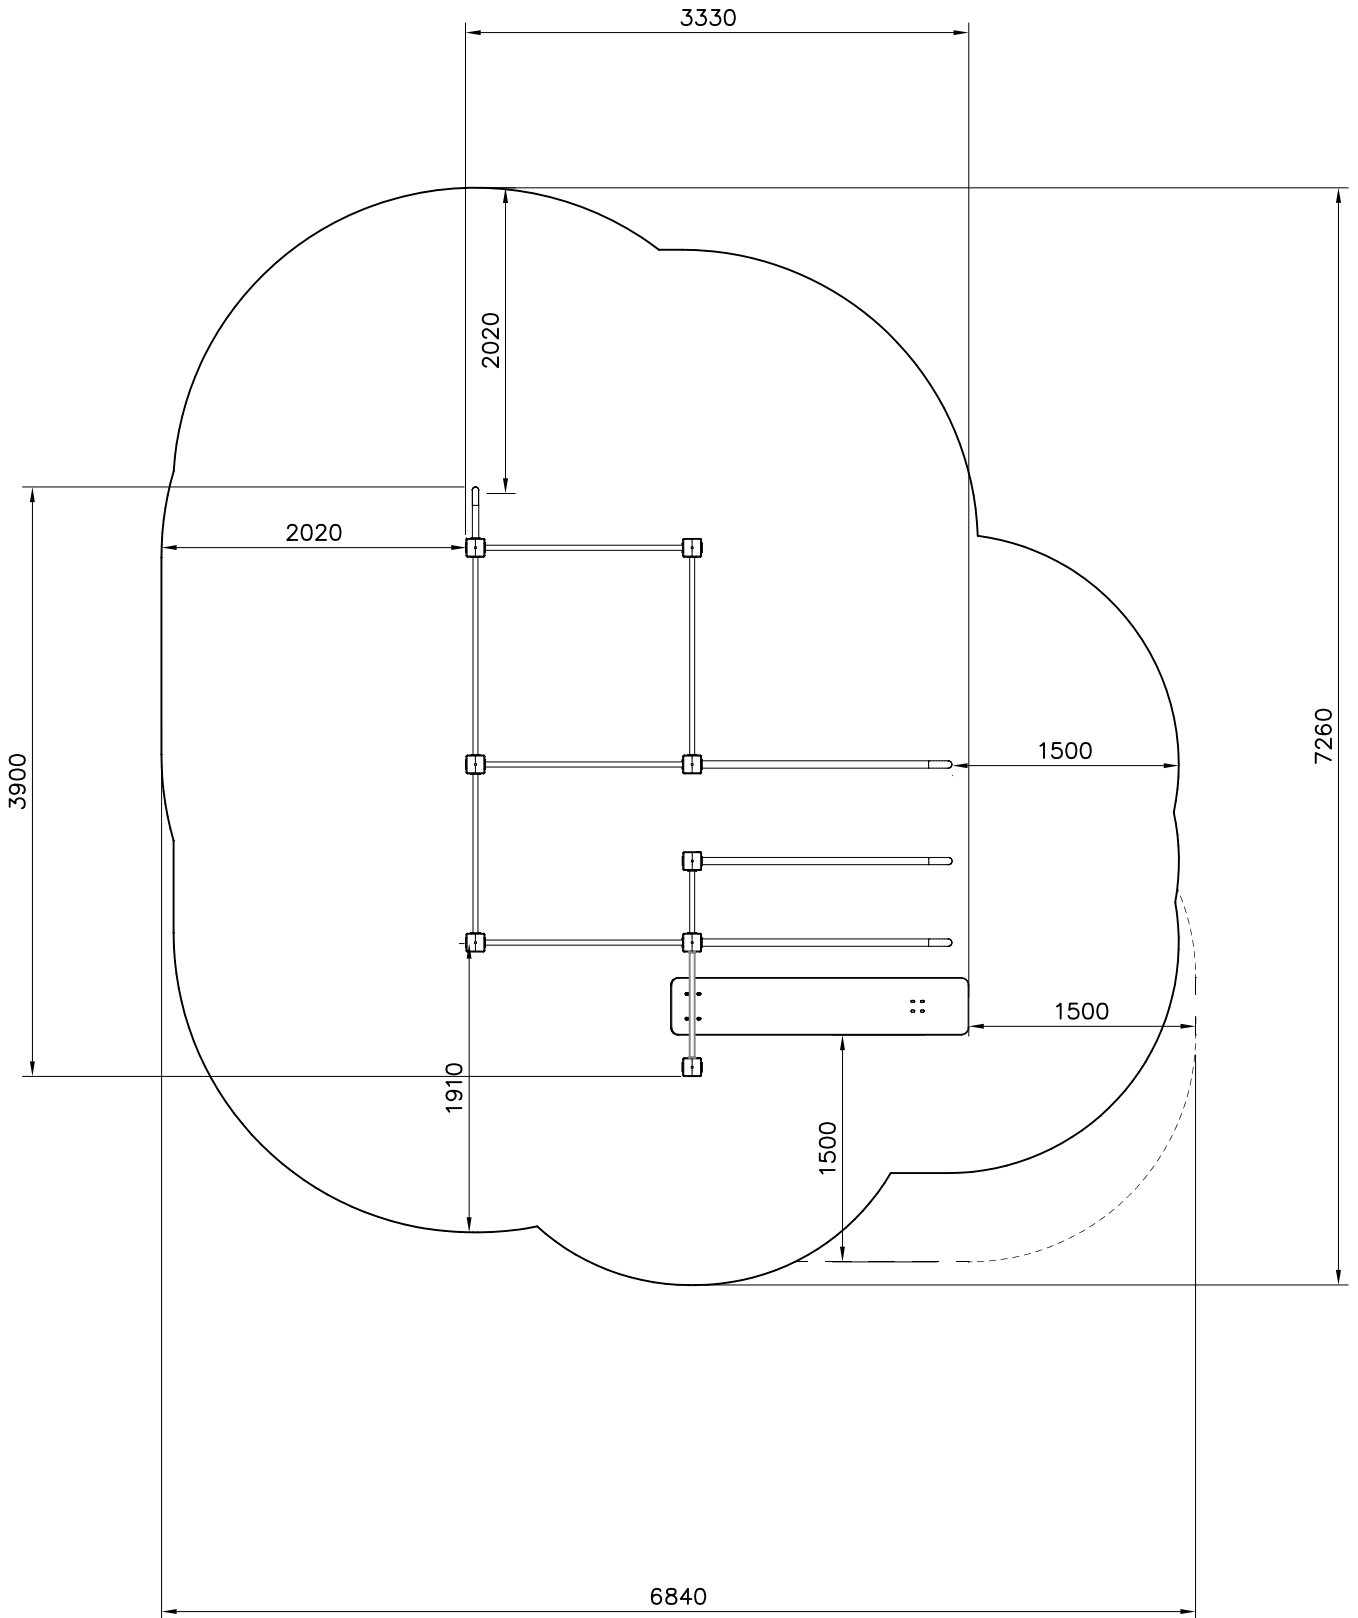

— EN/AS Impact Area 38.2 m<sup>2</sup>  
 - - - Falling Space 39.7 m<sup>2</sup>  
 Max Falling Height 2340 mm

DATE: 12.8.2022

DATE: 12.8.2022

1:50

DATE: 12.8.2022

1:50

A

B