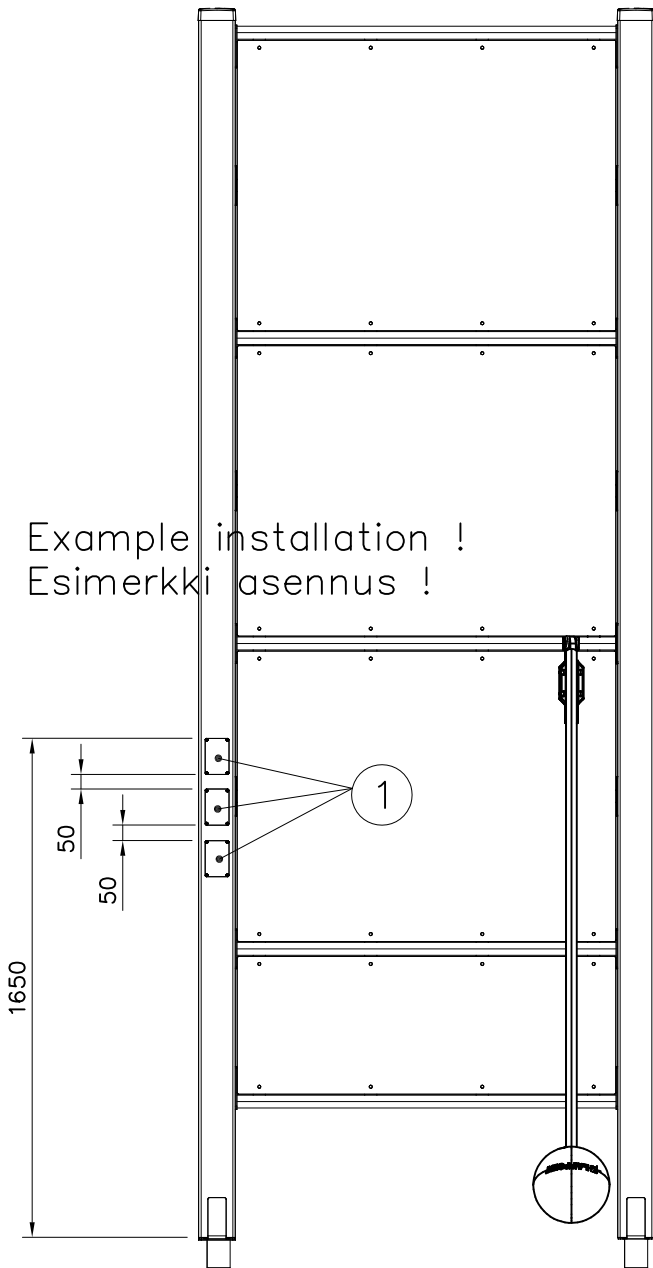

① SHEET METAL	PCS	② 980114	PCS
	1		4
118x78x0.7		Ø4x20	

Example installation !  
Esimerkki asennus !

Example installation !  
Esimerkki asennus !

Example installation !  
Esimerkki asennus !

Example installation !  
Esimerkki asennus !