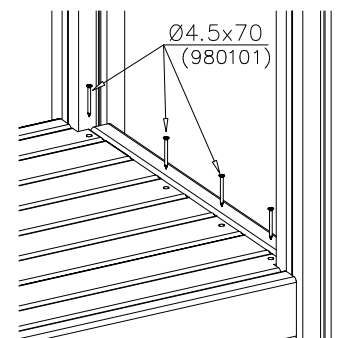

DET 1

DET 2

Naulanauha kannatinlistan puolelle.  
Nail list to the bottom.

DET 3

BOOM OPTIONS		
706510	706510-602	DARK BROWN
	706510-603	LIGHT BROWN
45x120x1030	706510-604	LIGHT GRAY

DET 1

DET 2 M8x60  
 (909866)