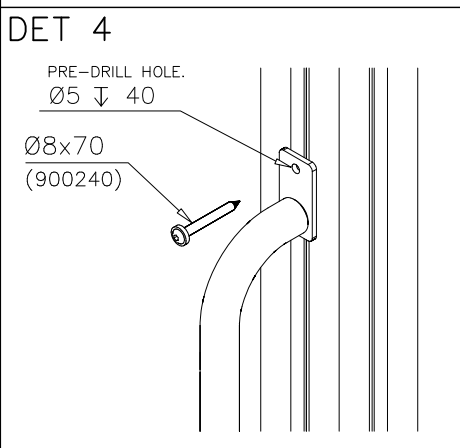

### WALL OPTIONS

707462

1200x702

707463

1200x702

DET 1

① 900240	PCS	② 900727	PCS
	1		1
Ø8x70		M10x80	
	PCS		PCS
③ 907688	PCS	③ 907701	PCS
	1		1
765		545	
	PCS		PCS
	PCS		PCS
	PCS		PCS
	PCS		PCS

**LAPPSET®**  
**BETON FOUNDATION**

**FOOT**

DATE: 27.10.2015

**1(1)**

② 905104	PCS		PCS
	4		
 M10	PCS		PCS

905104

980154	PCS	905083	PCS	905112	PCS	909142	PCS	909233	PCS	909238	PCS
	16		8		8		8		4		8
Ø24/13		Ø32		Ø22		12x70		8x100		8x90	
909248	PCS	909873	PCS	980102	PCS	980104	PCS	980150	PCS	980151	PCS
	8		8		32		20		8		20
M12		8x40		5x40		5x90		M8		Ø16/8,4	