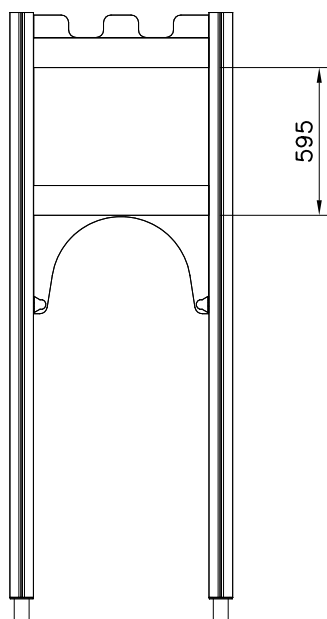

POST 707145  43x93x717	707145-602 DARK BROWN 707145-603 LIGHT BROWN 707145-604 LIGHT GRAY	
---	--	--

POST OPTIONS

--	--	--

--	--	--

①	707191	PCS	②	707145	PCS	③	707146	PCS	④	900859	PCS	⑤	905104	PCS	⑥	909633	PCS
		1			2			4			2			4			2
+870			43x93x717			15x145x1153			M8x90			M10			M8		
⑦	980123	PCS	⑧	980128	PCS	⑨	980152	PCS			PCS			PCS			PCS
		8			15			2									
Ø7x60			Ø7x40			Ø24/8.4x2											

DET 1

DET 2

① 903215	PCS	② 909852	PCS
	2		2
		M8x30	
③ 909256	PCS	④ 909633	PCS
	4		2
Ø16/8.4x1.6		M8	
⑤ 980123	PCS	⑥ 980128	PCS
	2		6
Ø7x60		Ø7x40	

COLOR OPTIONS

-605	DARK GRAY
-606	LIGHT GRAY
-607	RED
-608	BLUE
-610	YELLOW
-611	LIME
-609	GREEN
-612	FUXIA

**FOOT**

DATE: 27.10.2015

**1(1)**

② 905104	PCS		PCS
	4		
 M10	PCS		PCS

905104

980154	PCS	905083	PCS	905112	PCS	909142	PCS	909233	PCS	909238	PCS
	16		8		8		8		4		8
Ø24/13		Ø32		Ø22		12x70		8x100		8x90	
909248	PCS	909873	PCS	980102	PCS	980104	PCS	980150	PCS	980151	PCS
	8		8		32		20		8		20
M12		8x40		5x40		5x90		M8		Ø16/8,4	