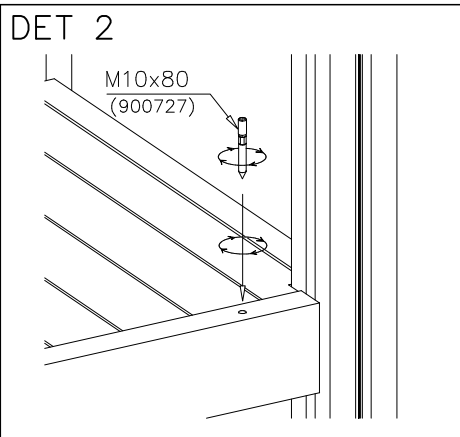

### WALL OPTIONS

707462

1200x702

707463

1200x702

DET 1

① 900240	PCS	② 900727	PCS
	1		1
Ø8x70		M10x80	
	PCS		PCS
③ 907688	PCS	③ 907701	PCS
	1		1
765		545	
	PCS		PCS
	PCS		PCS
	PCS		PCS
	PCS		PCS

**LAPPSET®**  
**BETON FOUNDATION**

**FOOT**

DATE: 27.10.2015

**1(1)**

② 905104	PCS		PCS
	4		
 M10	PCS		PCS

905104

980154	PCS	905083	PCS	905112	PCS	909142	PCS	909233	PCS	909238	PCS
	16		8		8		8		4		8
Ø24/13		Ø32		Ø22		12x70		8x100		8x90	
909248	PCS	909873	PCS	980102	PCS	980104	PCS	980150	PCS	980151	PCS
	8		8		32		20		8		20
M12		8x40		5x40		5x90		M8		Ø16/8,4	