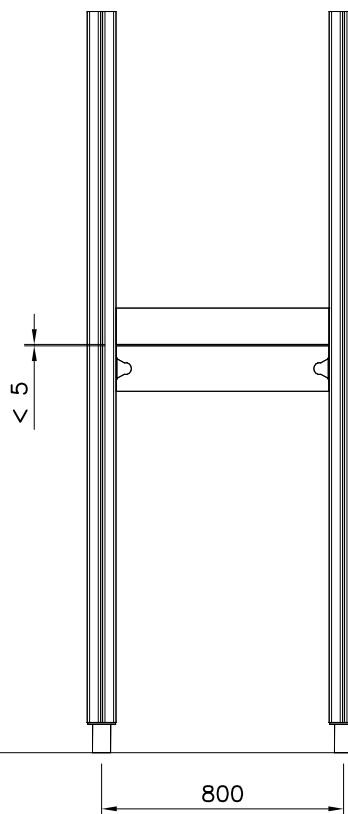

① 706896	PCS	② 903176	PCS
	1		2
15x150x703			
③ 909850	PCS	④ 909256	PCS
	2		2
M8x25		Ø16/8.4x1.6	
⑤ 909633	PCS	⑥ 980123	PCS
	2		2
M8		Ø7x60	
	PCS		PCS

OR