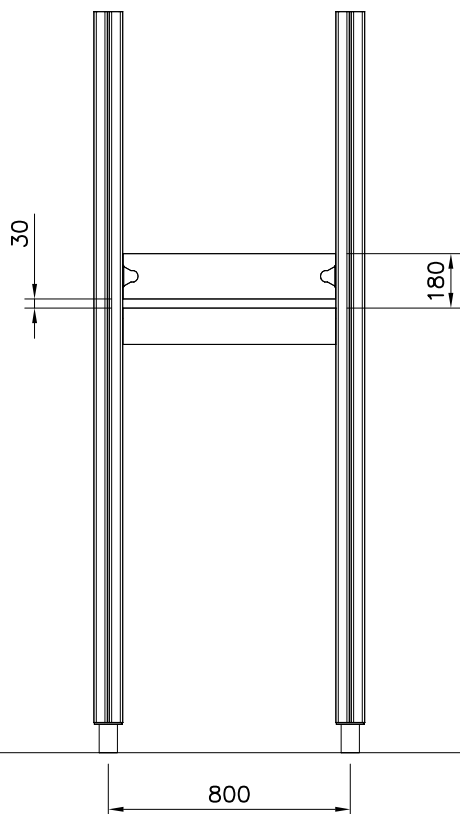

① 706896	PCS	② 903176	PCS
	1		2
15x150x703			
③ 909850	PCS	④ 909256	PCS
	2		2
M8x25		Ø16/8.4x1.6	
⑤ 909633	PCS	⑥ 980123	PCS
	2		2
M8		Ø7x60	
	PCS		PCS

OR