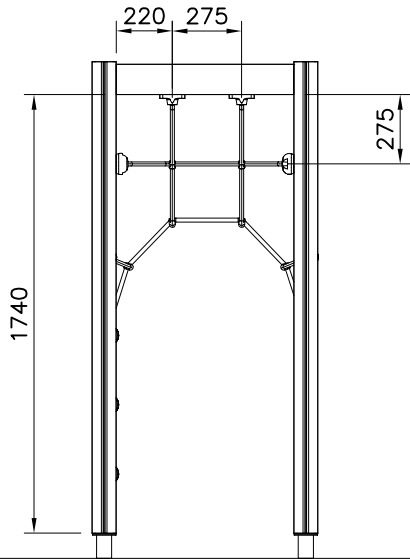

POST 707145  43x93x717	707145-602 DARK BROWN 707145-603 LIGHT BROWN 707145-604 LIGHT GRAY	
---	--	--

POST OPTIONS

--	--	--

--	--	--

①	707191	PCS	②	707145	PCS	③	707146	PCS	④	900859	PCS	⑤	905104	PCS	⑥	909633	PCS
		1			2			4			2			4			2
+870			43x93x717			15x145x1153			M8x90			M10			M8		
⑦	980123	PCS	⑧	980128	PCS	⑨	980152	PCS			PCS			PCS			PCS
		8			15			2									
Ø7x60			Ø7x40			Ø24/8.4x2											

DET 1

DET 2

① 707341 1520x705	PCS 1	② 900240 Ø8x70	PCS 40
③ 980123 Ø7x60	PCS 8	④ 980128 Ø7x40	PCS 4
	PCS		PCS
	PCS		PCS
	PCS		PCS
	PCS		PCS

NET OPTIONS

707341

1520x705

- 707341-301 BLUE
- 707341-302 RED
- 707341-303 BEIGE
- 707341-304 GREY
- 707341-305 BLACK

DET 1

DET 2

① 903215	PCS	② 909852	PCS
	2		2
		M8x30	
③ 909256	PCS	④ 909633	PCS
	4		2
Ø16/8.4x1.6		M8	
⑤ 980123	PCS	⑥ 980128	PCS
	2		6
Ø7x60		Ø7x40	

COLOR OPTIONS

-605	DARK GRAY
-606	LIGHT GRAY
-607	RED
-608	BLUE
-610	YELLOW
-611	LIME
-609	GREEN
-612	FUXIA