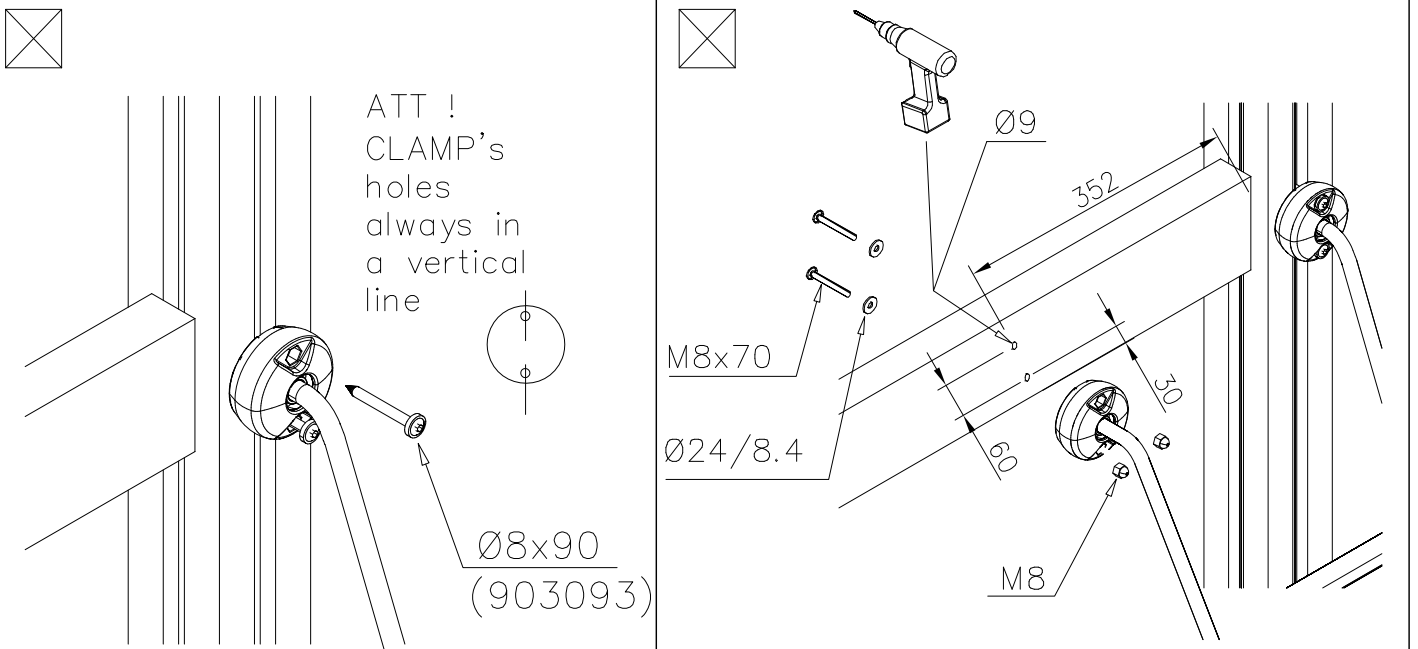

### ROPE LADDER OPTIONS

xxxxxx-301	BLUE
xxxxxx-302	RED
xxxxxx-303	BEIGE
xxxxxx-304	GRAY
xxxxxx-305	BLACK
xxxxxx-306	YELLOW

DET 1, 2, 3

① 909531	PCS	① 909513	PCS
	1		1
		60°	
① 909514	PCS	① 902056	PCS
	1		1
		75°	57°
① 902062	PCS		PCS
	1		
		70°	
	PCS		PCS
	PCS		PCS
② 909628	PCS		PCS
	4		
M10x100			