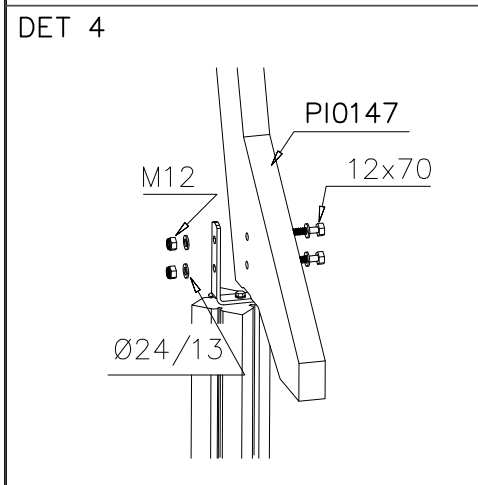

**FOOT**

DATE: 27.10.2015

**1(1)**

② 905104	PCS		PCS
	4		
 M10	PCS		PCS

905104

980154	PCS	905083	PCS	905112	PCS	909142	PCS	909233	PCS	909238	PCS
	16		8		8		8		4		8
Ø24/13		Ø32		Ø22		12x70		8x100		8x90	
909248	PCS	909873	PCS	980102	PCS	980104	PCS	980150	PCS	980151	PCS
	8		8		32		20		8		20
M12		8x40		5x40		5x90		M8		Ø16/8,4	

**Tuotekyltti tulee tuotteen mukana yhdellä seuraavista tavoista:**

**1) Metallinen tuotekyltti ja kiinnitysruuvit**

- Kiinnitä tuotekyltti ruuveilla tolppaan noin 2 metrin korkeuteen kuvan 1 mukaisesti.