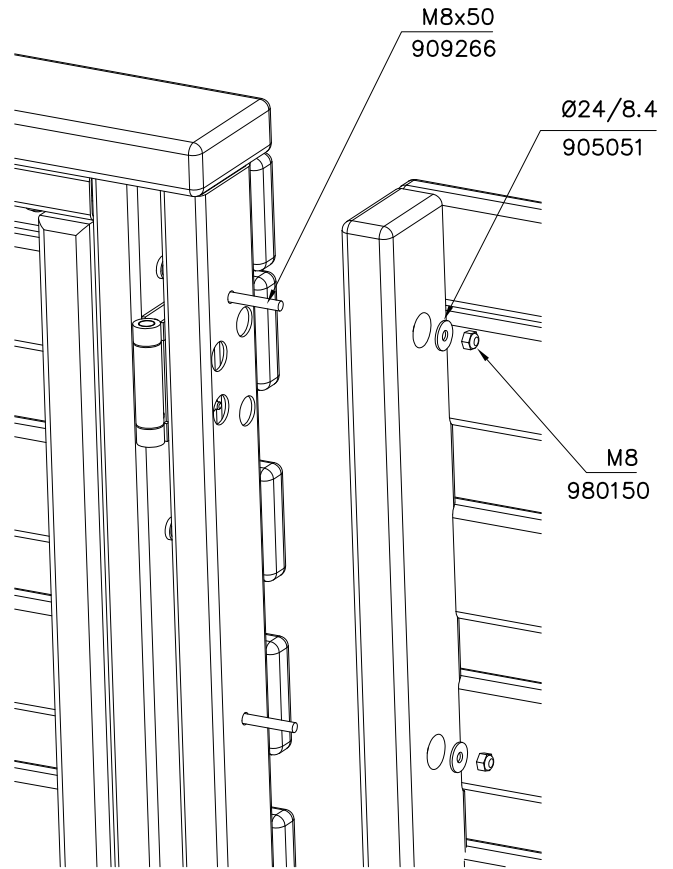

① 902433	PCS	② 900240	PCS
	1		6
		Ø8x70	
	PCS		PCS
	PCS		PCS
	PCS		PCS

DET 1 ARENA SIDE

DET 2 ARENA END

3100

1090

①	904919	PCS	②	908086	PCS
		2			2
	Ø88.9x530			Ø88.9x610	
		PCS			PCS
		PCS			PCS
		PCS			PCS
		PCS			PCS
		PCS			PCS
		PCS			PCS
		PCS			PCS

<p>DET 1</p> <p>CONCRETE Ø300x700</p> <p>400</p> <p>700</p>	<p>DET 2</p> <p>CONCRETE Ø300x700</p> <p>400</p>	<p>DET 3</p> <p>M12x120 (904911)</p> <p>Ø24/13 (980154)</p> <p>M12 (909248)</p> <p>CONCRETE Ø300x700</p>
<p>DET 4</p> <p>M10 (980161)</p> <p>M10x100 (904917)</p> <p>Ø20/10.5x2 (901302)</p> <p>Ø20/10.5x2 (901302)</p>		
<p>DET 7</p>		

① 708549	PCS	② 708744	PCS
	1		1
③ 905051	PCS	④ 909266	PCS
	12		6
Ø24/8.4		M8x50	
⑤ 909829	PCS	⑥ 909883	PCS
	1		1
⑦ 980150	PCS	⑧ 980157	PCS
	6		16
M8		M6	
⑨ 980158	PCS	⑩ 900351	PCS
	32		16
Ø12/6.4		M6x20	

DET 1

DET 2

*Note

Washer (980158) between the hinge and bolt
Aluslevy (980158) saranan ja pultin väliin

Tuotekyltti tulee tuotteen mukana yhdellä seuraavista tavoista:

1) Metallinen tuotekyltti ja kiinnitysruuvit