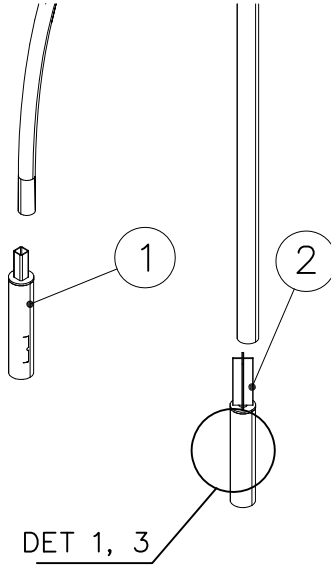

① 902433	PCS	② 900240	PCS
	1		6
		Ø8x70	
	PCS		PCS
	PCS		PCS
	PCS		PCS

DET 1 ARENA SIDE

DET 2 ARENA END

3100

1090

①	904919	PCS	②	908086	PCS
		2			2
	Ø88.9x530			Ø88.9x610	
		PCS			PCS
		PCS			PCS
		PCS			PCS
		PCS			PCS
		PCS			PCS
		PCS			PCS
		PCS			PCS

<p>DET 1</p> <p>CONCRETE Ø300x700</p> <p>400</p> <p>700</p>	<p>DET 2</p> <p>CONCRETE Ø300x700</p> <p>400</p>	<p>DET 3</p> <p>M12x120 (904911)</p> <p>Ø24/13 (980154)</p> <p>M12 (909248)</p> <p>CONCRETE Ø300x700</p>
<p>DET 4</p> <p>M10 (980161)</p> <p>M10x100 (904917)</p> <p>Ø20/10.5x2 (901302)</p> <p>Ø20/10.5x2 (901302)</p>		
<p>DET 7</p>		

DET 1

DET 2

*Note

Washer (980158) between the hinge and bolt
Aluslevy (980158) saranan ja pultin väliin

Tuotekyltti tulee tuotteen mukana yhdellä seuraavista tavoista:

1) Metallinen tuotekyltti ja kiinnitysruuvit

La plaque d'informations produit est livrée sous l'une de ces 3 formes :

1) Plaque métallique et vis

- Fixez la plaque à l'aide des vis.

2) Etiquette autocollante

- Avant de coller l'étiquette, nettoyez le composant métallique peint ou la plaque de contreplaqué, de toute saleté. La surface doit être sèche (voir image 2).
- Attention, ne pas coller l'étiquette sur une surface lamellé-collée irrégulière ou sur du bois peint.