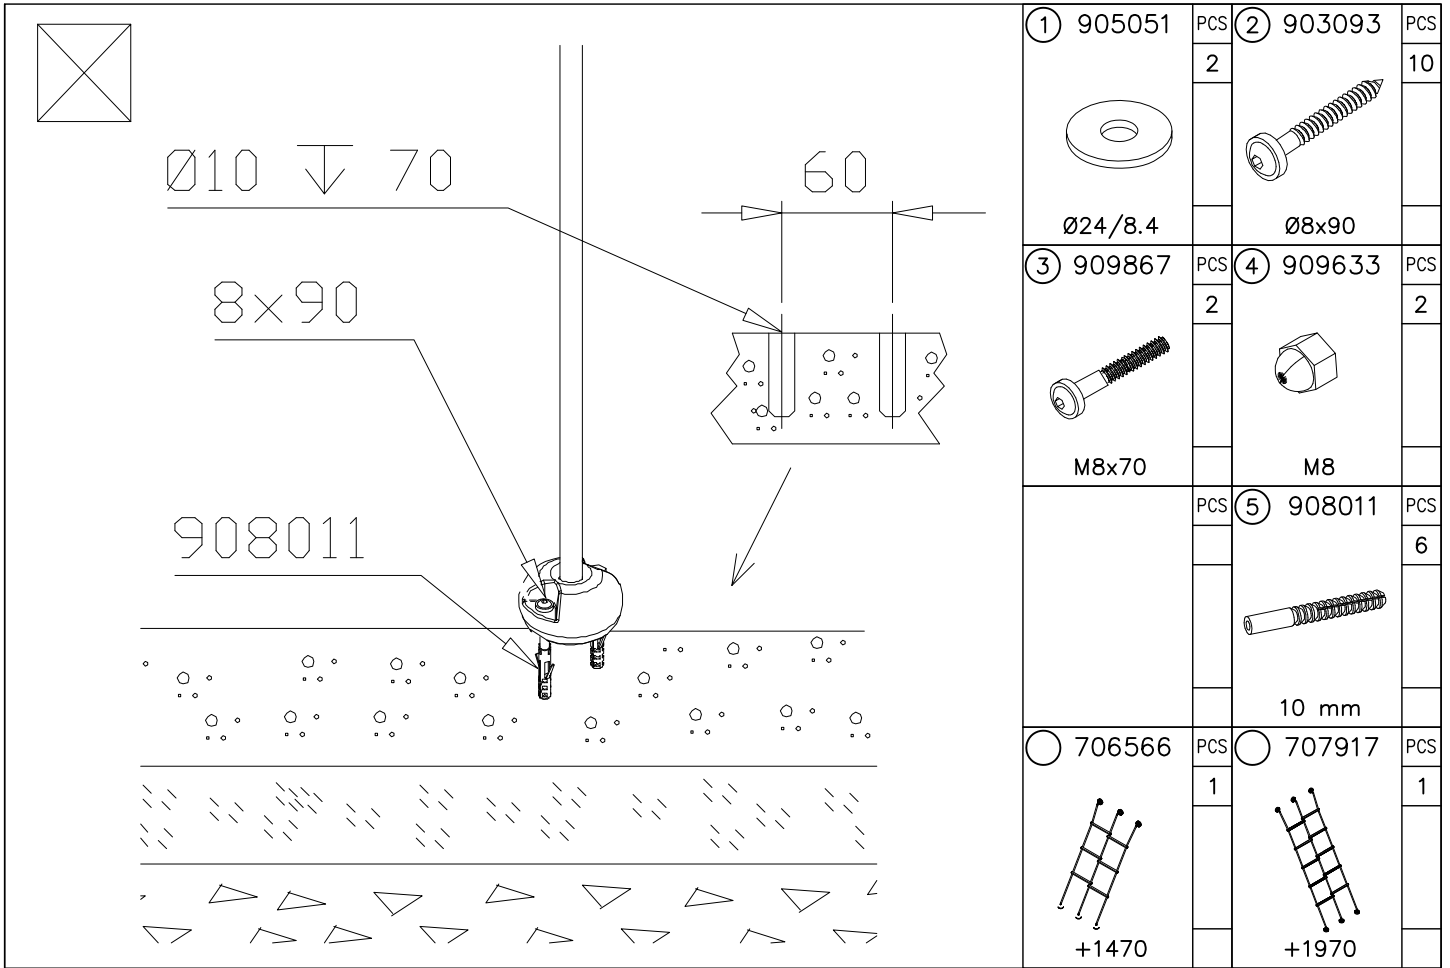

ROPE LADDER

DATE: 30.9.2016

1(1)

ROPE LADDER OPTIONS

xxxxxx-301	BLUE
xxxxxx-302	RED
xxxxxx-303	BEIGE
xxxxxx-304	GRAY
xxxxxx-305	BLACK
xxxxxx-306	YELLOW

DET 1, 2, 3

① 909531	PCS	① 909513	PCS
	1		1
		60°	
① 909514	PCS	① 902056	PCS
	1		1
		75°	57°
① 902062	PCS		PCS
	1		
		70°	
	PCS		PCS
	PCS		PCS
② 909628	PCS		PCS
	4		
M10x100			