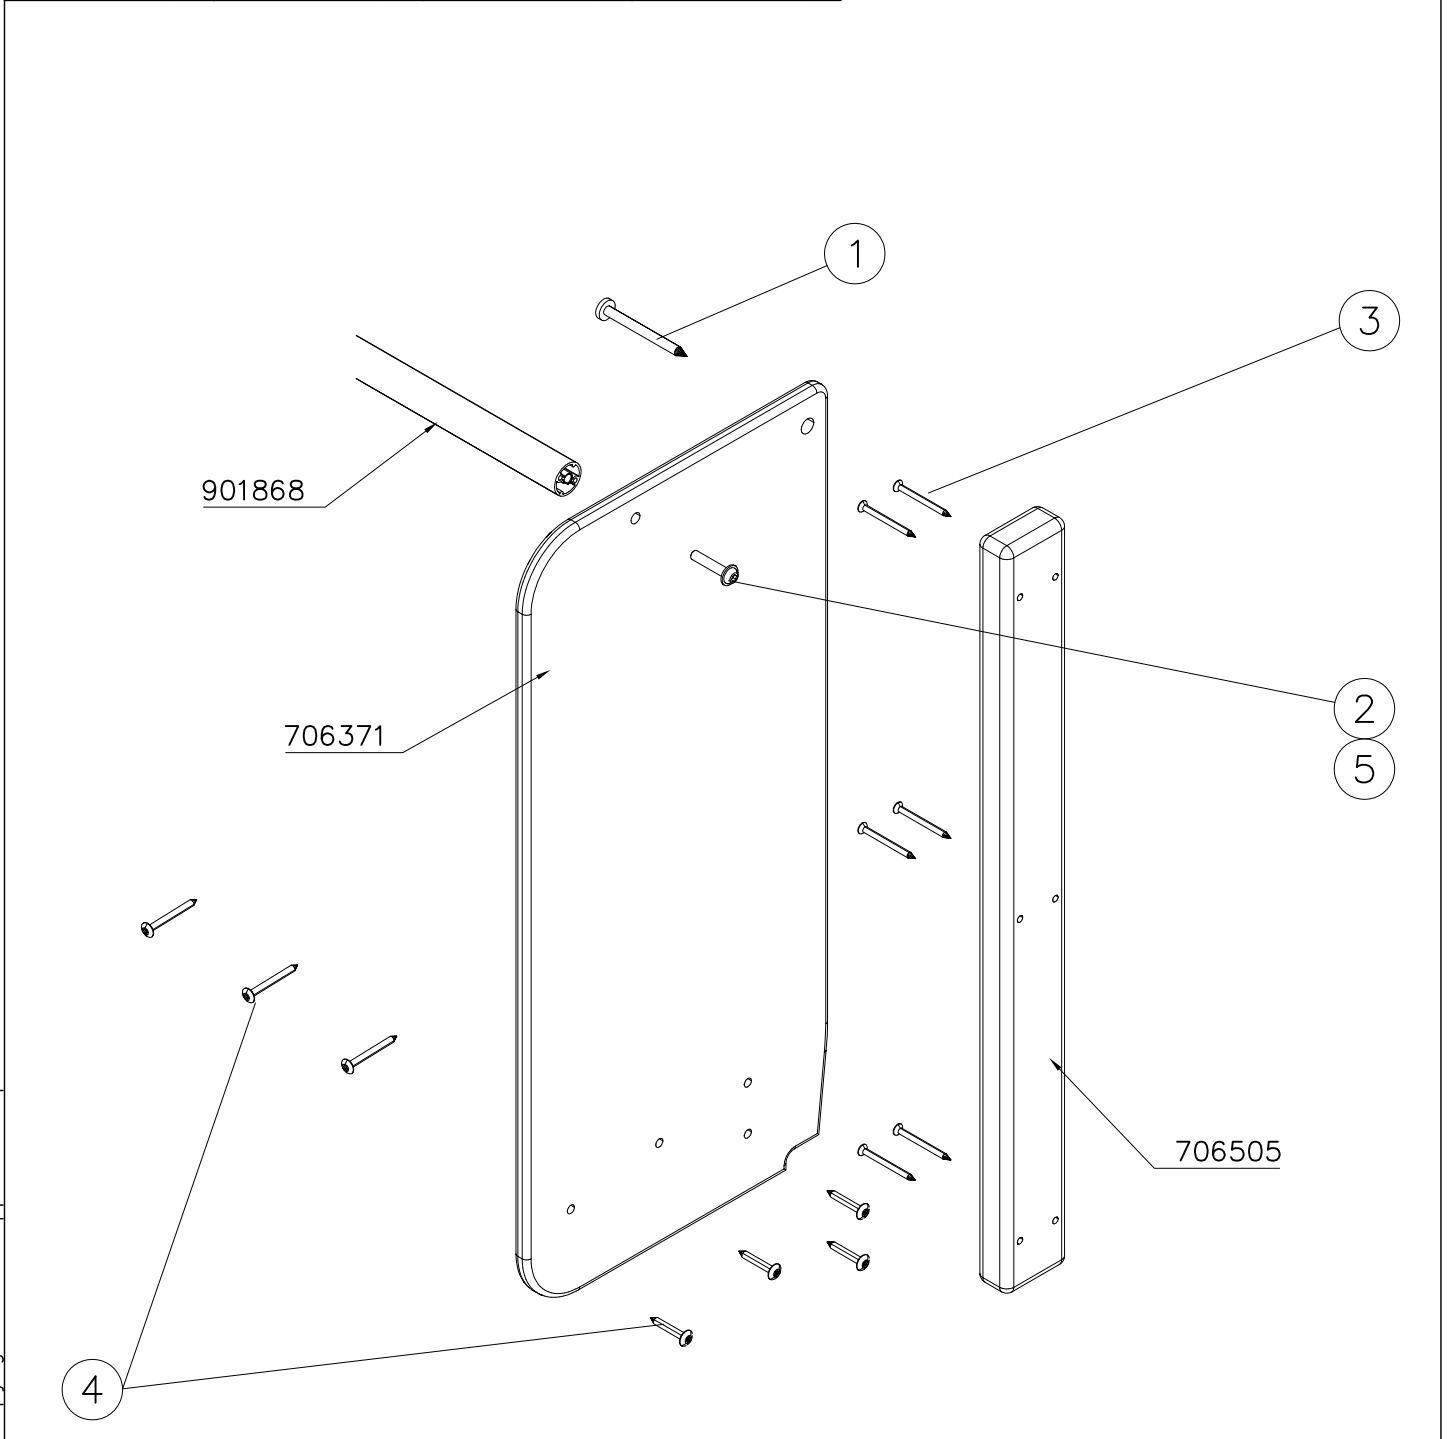

○ SLIDE	PCS	○ SLIDE	PCS	○ 706371	PCS	○ 706505	PCS	○ 901868	PCS	① 903093	PCS
	1		1		2		2		1		2
+1470		+870		15x345x750		35x70x730		Ø34x598		Ø8x90	
② 909876	PCS	③ 980100	PCS	④ 980128	PCS	⑤ 999561	PCS				
	2		12		11		1				
M8x40		Ø5x60		Ø7x40		10g