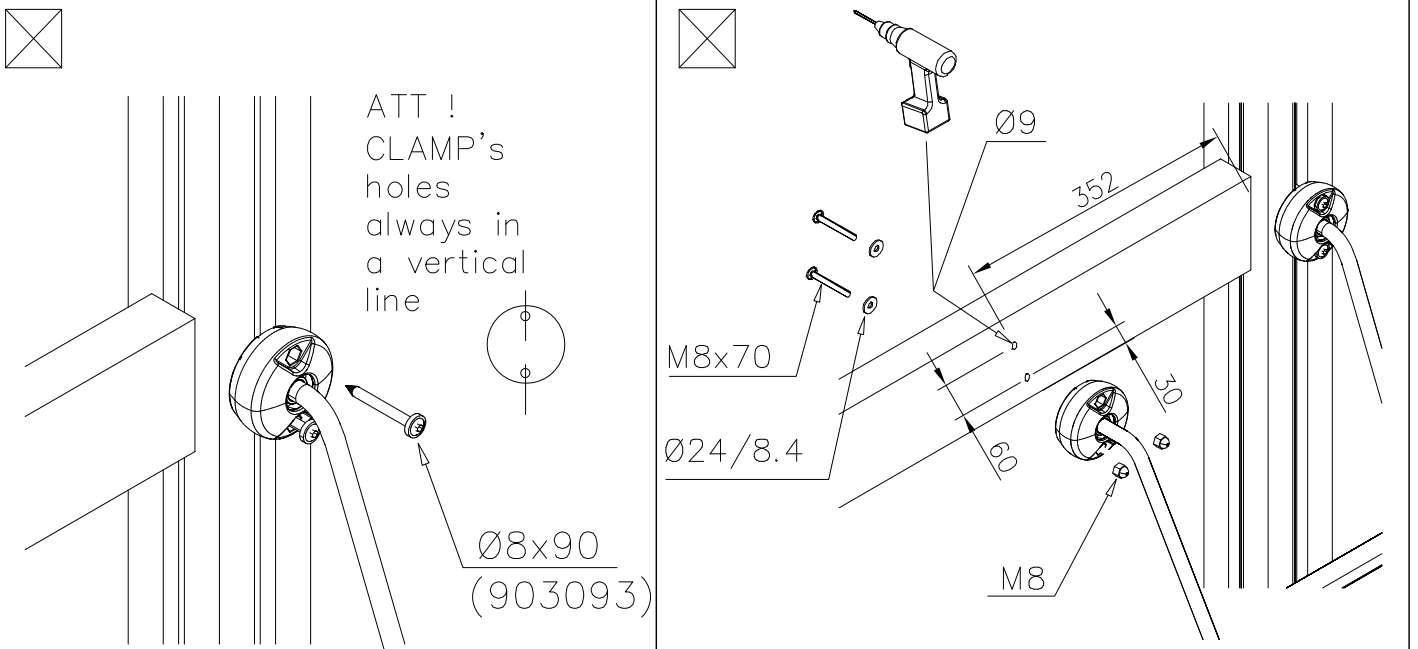

ROPE LADDER

DATE: 30.9.2016

1(1)

ROPE LADDER OPTIONS

xxxxxx-301	BLUE
xxxxxx-302	RED
xxxxxx-303	BEIGE
xxxxxx-304	GRAY
xxxxxx-305	BLACK
xxxxxx-306	YELLOW

DET 1, 2, 3

① 909531	PCS	① 909513	PCS
	1		1
		60°	
① 909514	PCS	① 902056	PCS
	1		1
		75°	57°
① 902062	PCS		PCS
	1		
		70°	
	PCS		PCS
	PCS		PCS
② 909628	PCS		PCS
	4		
M10x100			