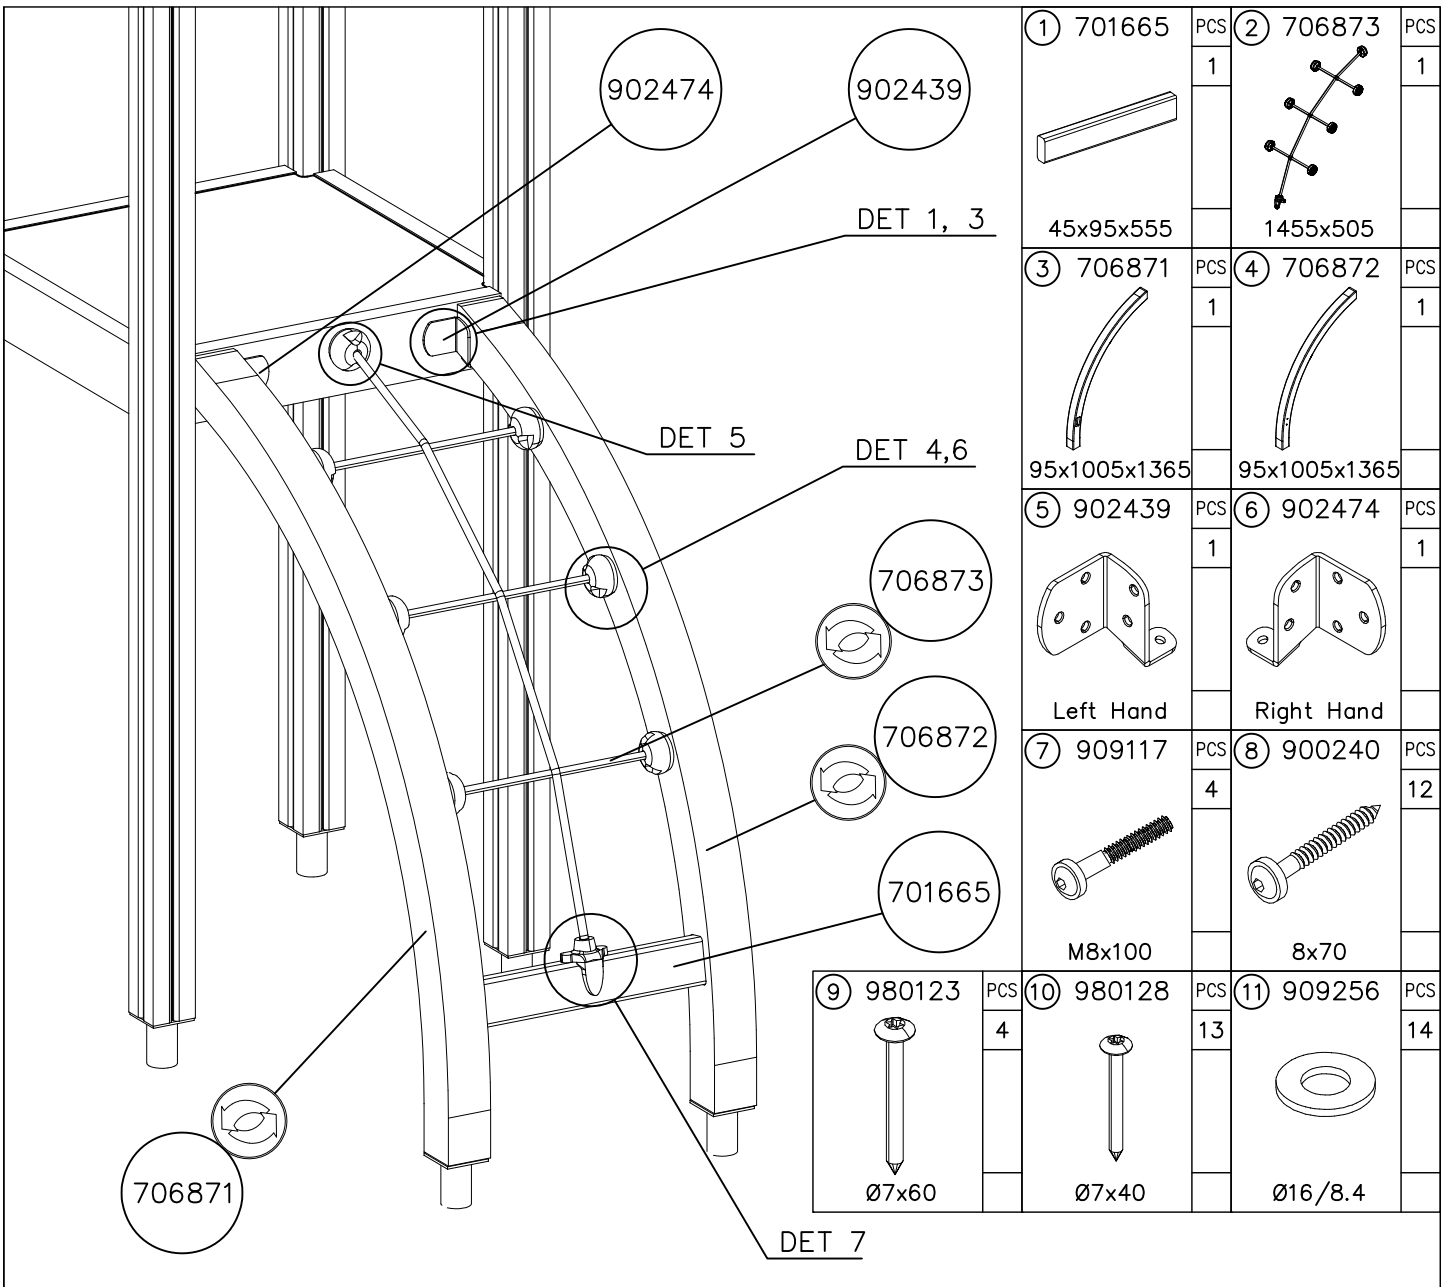

DET 8

① 901920	PCS	② 909628	PCS
	1		4
150x130x130		M10x100	
	PCS		PCS

DET 1

DET 2

Pre-drill hole
10 ↓ 90 (x4)

DET 3

DET 4

① 701665	PCS	② 706873	PCS		
	1		1		
45x95x555		1455x505			
③ 706871	PCS	④ 706872	PCS		
	1		1		
95x1005x1365		95x1005x1365			
⑤ 902439	PCS	⑥ 902474	PCS		
	1		1		
Left Hand		Right Hand			
⑦ 909117	PCS	⑧ 900240	PCS		
	4		12		
M8x100		8x70			
⑨ 980123	PCS	⑩ 980128	PCS	⑪ 909256	PCS
	4		13		14
Ø7x60		Ø7x40		Ø16/8.4	