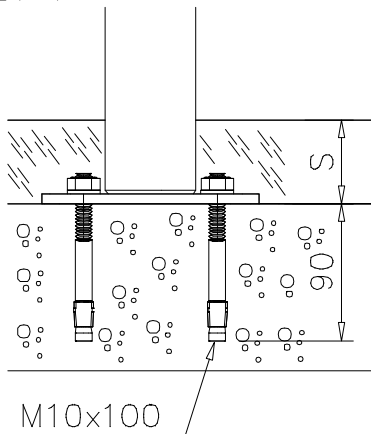

ROPE LADDER

DATE: 30.9.2016

1(1)

ROPE LADDER OPTIONS

xxxxxx-301	BLUE
xxxxxx-302	RED
xxxxxx-303	BEIGE
xxxxxx-304	GRAY
xxxxxx-305	BLACK
xxxxxx-306	YELLOW

DET 1, 2, 3

① 909531	PCS	① 909513	PCS
	1		1
		60°	
① 909514	PCS	① 902056	PCS
	1		1
		75°	57°
① 902062	PCS		PCS
	1		
		70°	
	PCS		PCS
	PCS		PCS
② 909628	PCS		PCS
	4		
M10x100			

DET 1

M10x100

DET 2

DET 3

LAPPSET®
BETON FOUNDATION

FOOT

DATE: 27.10.2015

1(1)