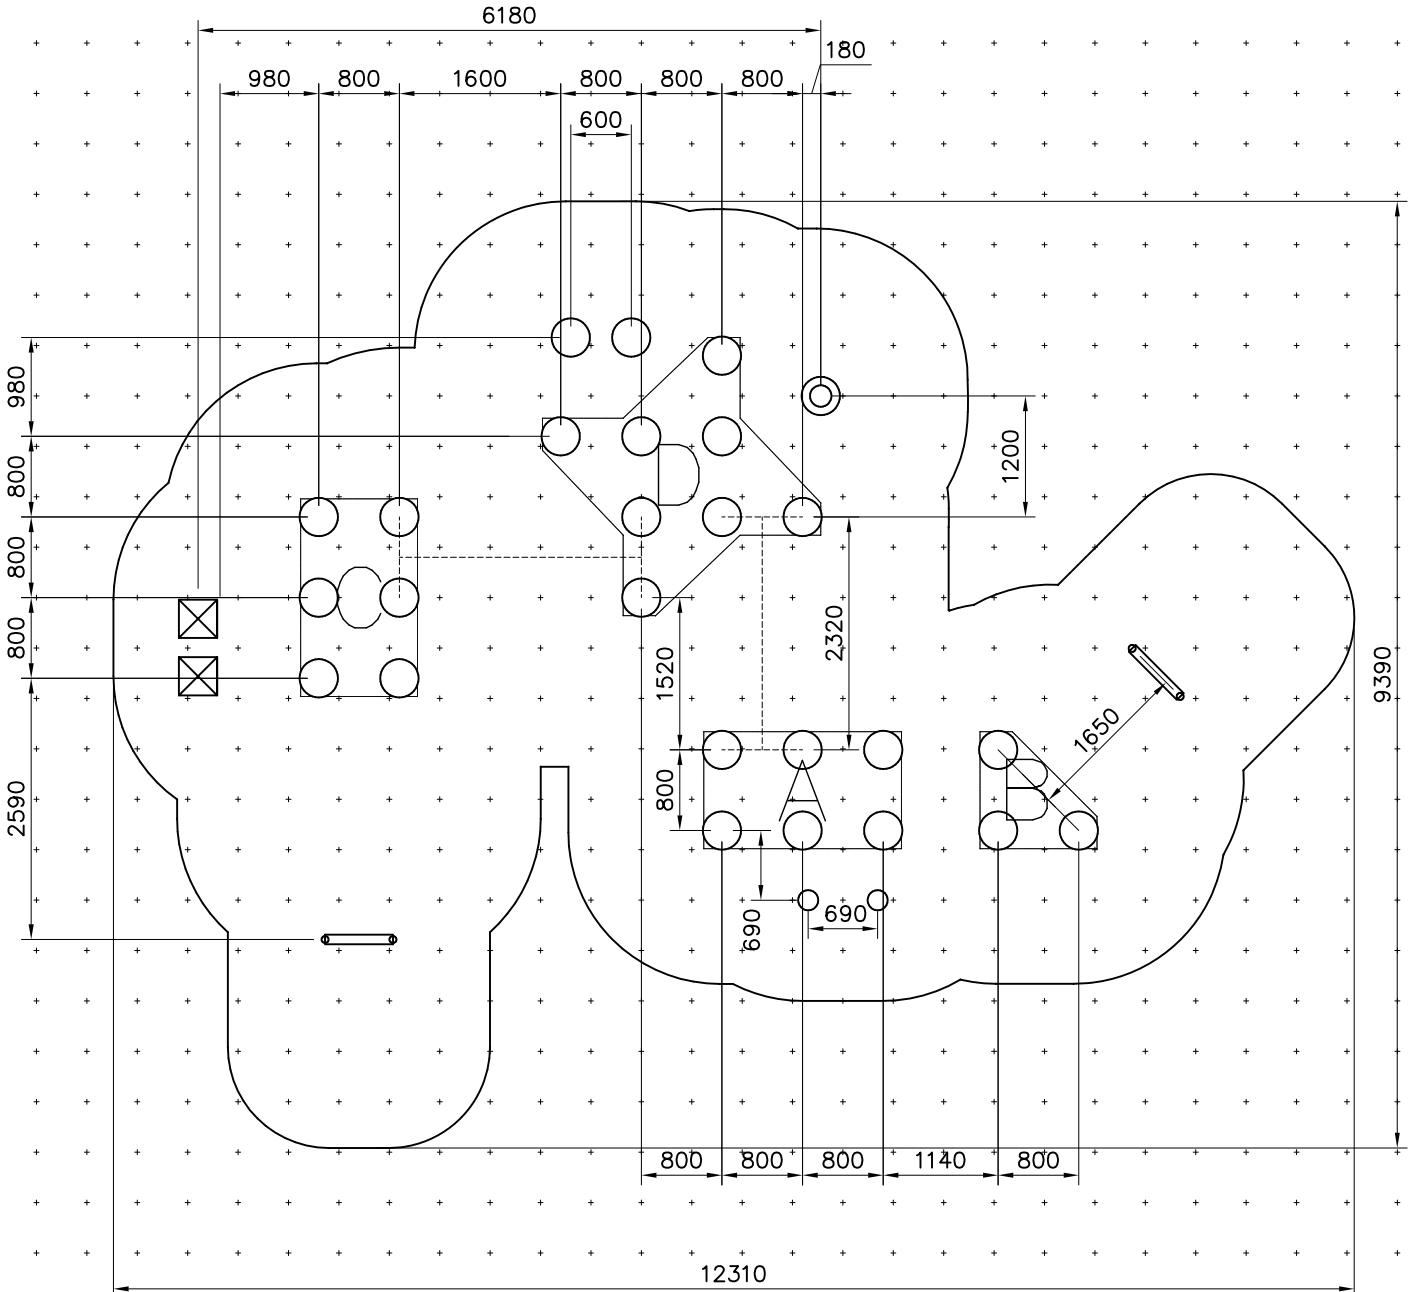

LAPPSET®

FINNO

ASENNUSOHJE
MONTERINGSANSVISNING
INSTALLATION INSTRUCTION
AUFBAUANLEITUNG
NOTICE D'INSTALLATION

DATE: 18.8.2016

137050M

EN/AS Impact Area 72.2 m²
Grid size = 500 mm

— EN/AS Impact Area 72.2 m²
- - - Falling Space 76 m²
Max Falling Height 1470 mm