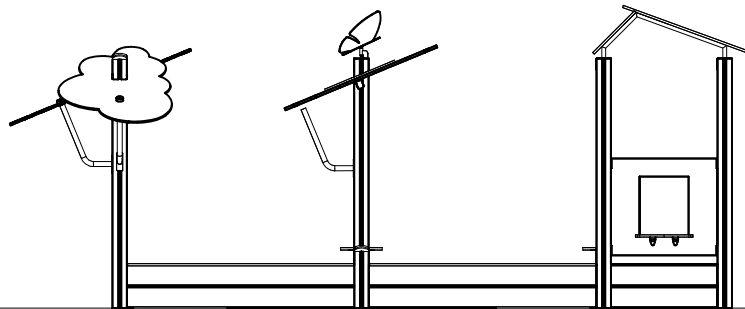

----- Falling Space 37.1 m²
Max Falling Height 400 mm

<p>DET 1</p> <p>905138 Ø6x60 (980131) 905196</p>	<p>DET 2</p> <p>Ø8x90 (903093)</p>	<p>DET 3</p> <p>10 Ø5 ↓ 60 Pre-drilled hole</p>	<p>DET 4</p> <p>Ø8x90 (903093)</p>
<p>DET 5</p> <p>Ø8x70 (900240)</p>			