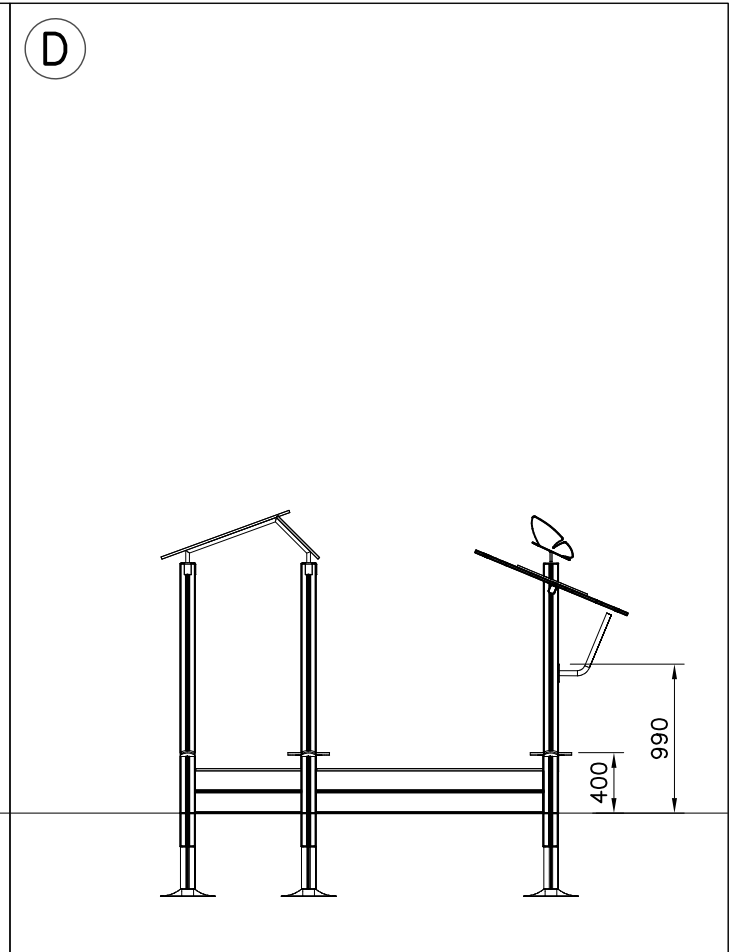

DATE: 3.5.2022

1:50

A

B

C

D