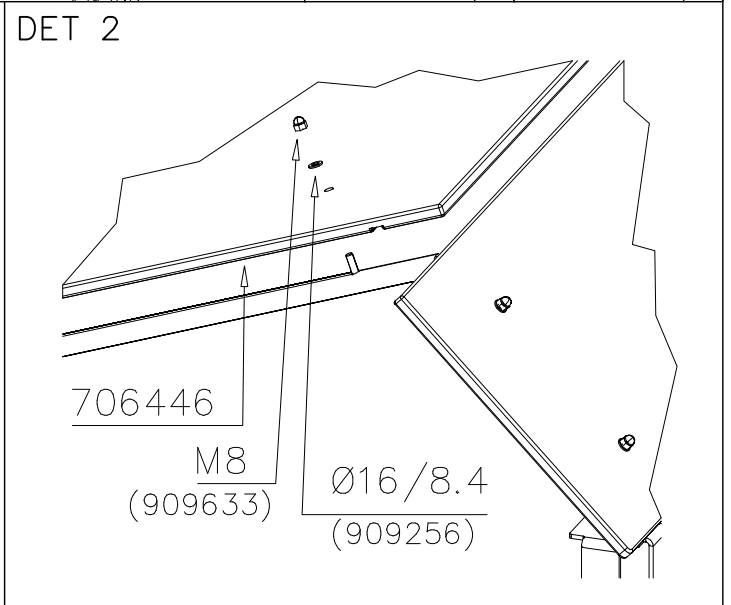

----- Falling Space 37.1 m²
Max Falling Height 400 mm

<p>DET 1</p> <p>905138 Ø6x60 (980131) 905196</p>	<p>DET 2</p> <p>Ø8x90 (903093)</p>	<p>DET 3</p> <p>10 Ø5 ↓ 60 Pre-drilled hole</p>	<p>DET 4</p> <p>Ø8x90 (903093)</p>
<p>DET 5</p> <p>Ø8x70 (900240)</p>			

DET 1

DET 2 M8x60
(909866)

DET 3

① 706727	PCS	② 706744	PCS
	1		1
10x702x640		15x145x380	
③ 901570	PCS	④ 903176	PCS
	4		4
36x55x55			
⑤ 909855	PCS	⑥ 909850	PCS
	2		8
M8x35		M8x25	
⑦ 909256	PCS	⑧ 980150	PCS
	8		6
Ø16/8.4x1.6		M8	
⑨ 909633	PCS	⑩ 980123	PCS
	4		4
M8		Ø7x60	
		⑪ 905112	PCS
			4
		Ø22	

① 903176	PCS	② 909850	PCS
	4		4
		M8x25	
③ 909256	PCS	④ 909633	PCS
	8		4
Ø16/8.4x1.6		M8	
⑤ 980123	PCS		PCS
	4		
Ø7x60			

***Note:**
No gaps between:
8–25mm
89–230mm

800

80

*Note

800

80

*Note