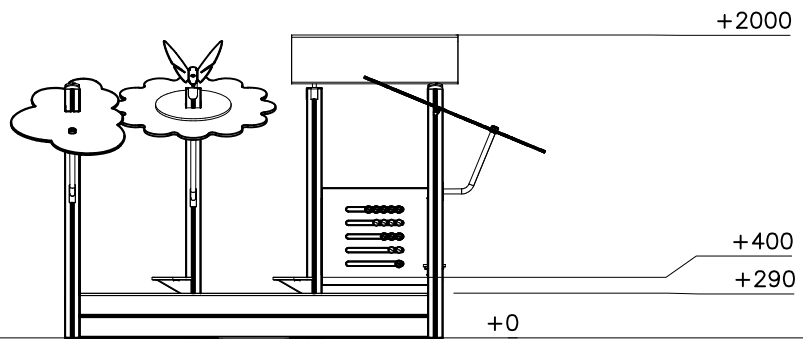

LAPPSET®

FINNO

ASENNUSOHJE
MONTERINGSANSVISNING
INSTALLATION INSTRUCTION
AUFBAUANLEITUNG
NOTICE D'INSTALLATION

DATE: 3.5.2022

Q41148

DATE: 5.4.2022

002000	PCS 1	002001	PCS 1	008985	PCS 1	702286	PCS 1	706308-701	PCS 1	706446	PCS 1
											
				32x714x714		65x65		10x640x702		15x900x1100	
706447	PCS 1	706484-603	PCS 7	706508	PCS 3	706510-603	PCS 1	706537	PCS 1	706538	PCS 1
											
15x390x1100		93x93x2150		32x45x650		45x120x1030					
706577-603	PCS 4	706727-701	PCS 1	706744	PCS 1	706885	PCS 1	706887-603	PCS 5	706889	PCS 5
											
93x93x600		10x702x640		15x145x380				45x290x1524		L 1500	
706891-603	PCS 6	706892	PCS 1	706959	PCS 1	707273-603	PCS 1	707282	PCS 1	707328-701	PCS 1
											
45x145x724		L 700				45x290x2324		L 2300		10x750x1290	
707328-707	PCS 1	707446	PCS 1	707665	PCS 3	707696-704	PCS 2	707729	PCS 2	900240	PCS 36
											
10x750x1290						15x265x275				Ø8x70	
902086	PCS 2	903093	PCS 48	905137	PCS 6	905195	PCS 6	907667-216	PCS 2	908207-216	PCS 3
											
148x172x254		Ø8x90		YELLOW		YELLOW				336x392x40	
909519	PCS 7	980114	PCS 4	980131	PCS 24	PN0024	PCS 1	003894	PCS 1		PCS
											
50x380x380		Ø4x20		Ø6x60		ORANGE					

----- Falling Space 37.1 m²
Max Falling Height 400 mm

<p>DET 1</p> <p>905138 Ø6x60 (980131) 905196</p>	<p>DET 2</p> <p>Ø8x90 (903093)</p>	<p>DET 3</p> <p>10 Ø5 ↓ 60 Pre-drilled hole</p>	<p>DET 4</p> <p>Ø8x90 (903093)</p>
<p>DET 5</p> <p>Ø8x70 (900240)</p>			