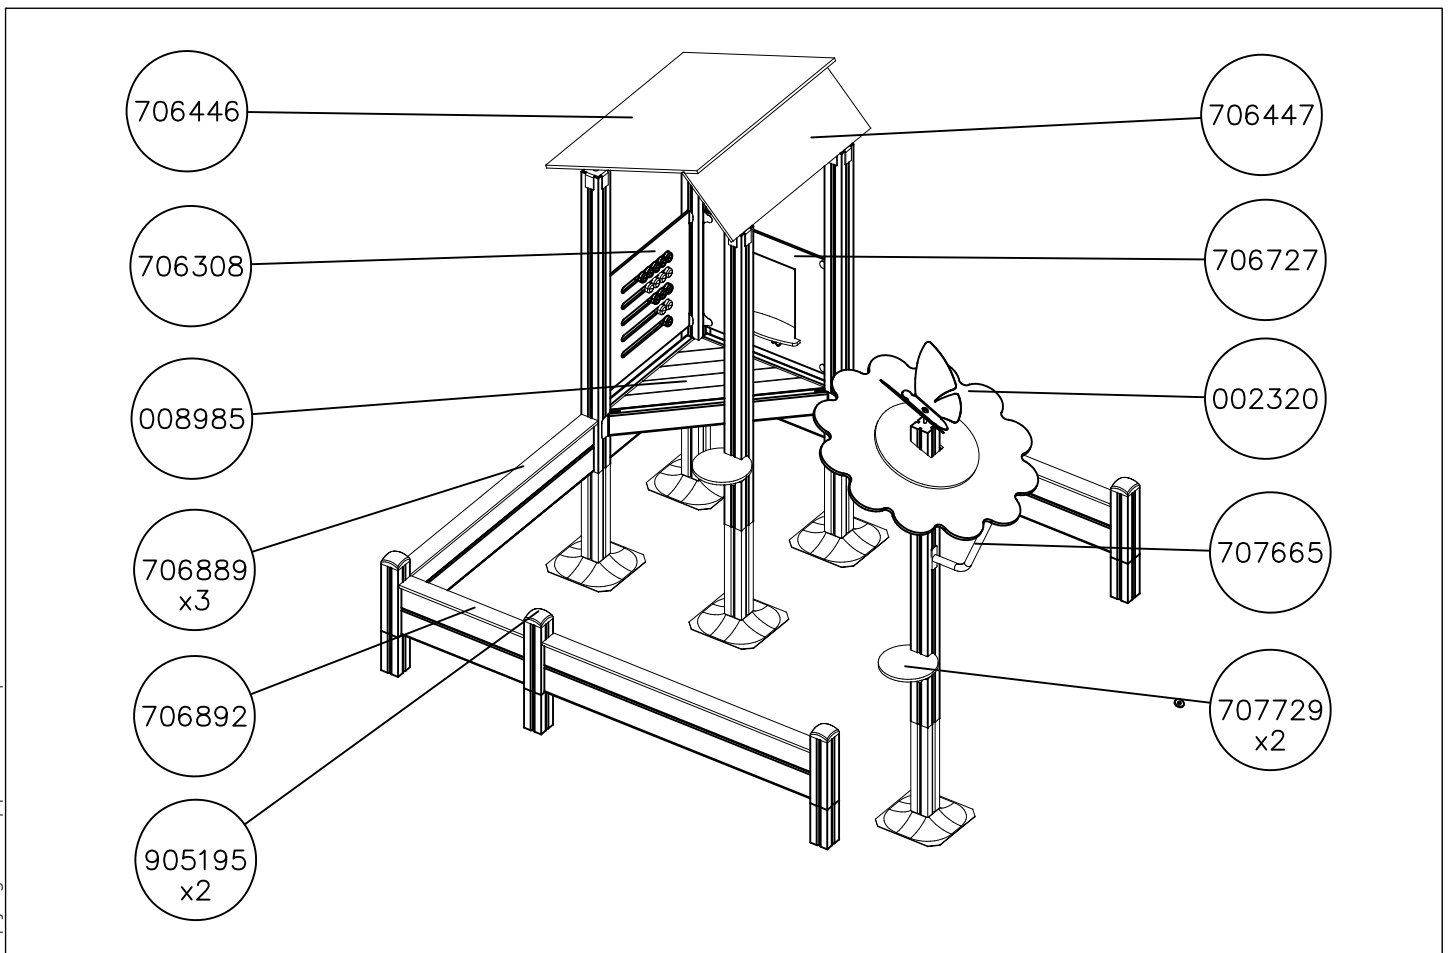

----- Falling Space 37.1 m²
Max Falling Height 400 mm

<p>DET 1</p> <p>905138 Ø6x60 (980131) 905196</p>	<p>DET 2</p> <p>Ø8x90 (903093)</p>	<p>DET 3</p> <p>10 Ø5 ↓ 60 Pre-drilled hole</p>	<p>DET 4</p> <p>Ø8x90 (903093)</p>
<p>DET 5</p> <p>Ø8x70 (900240)</p>			