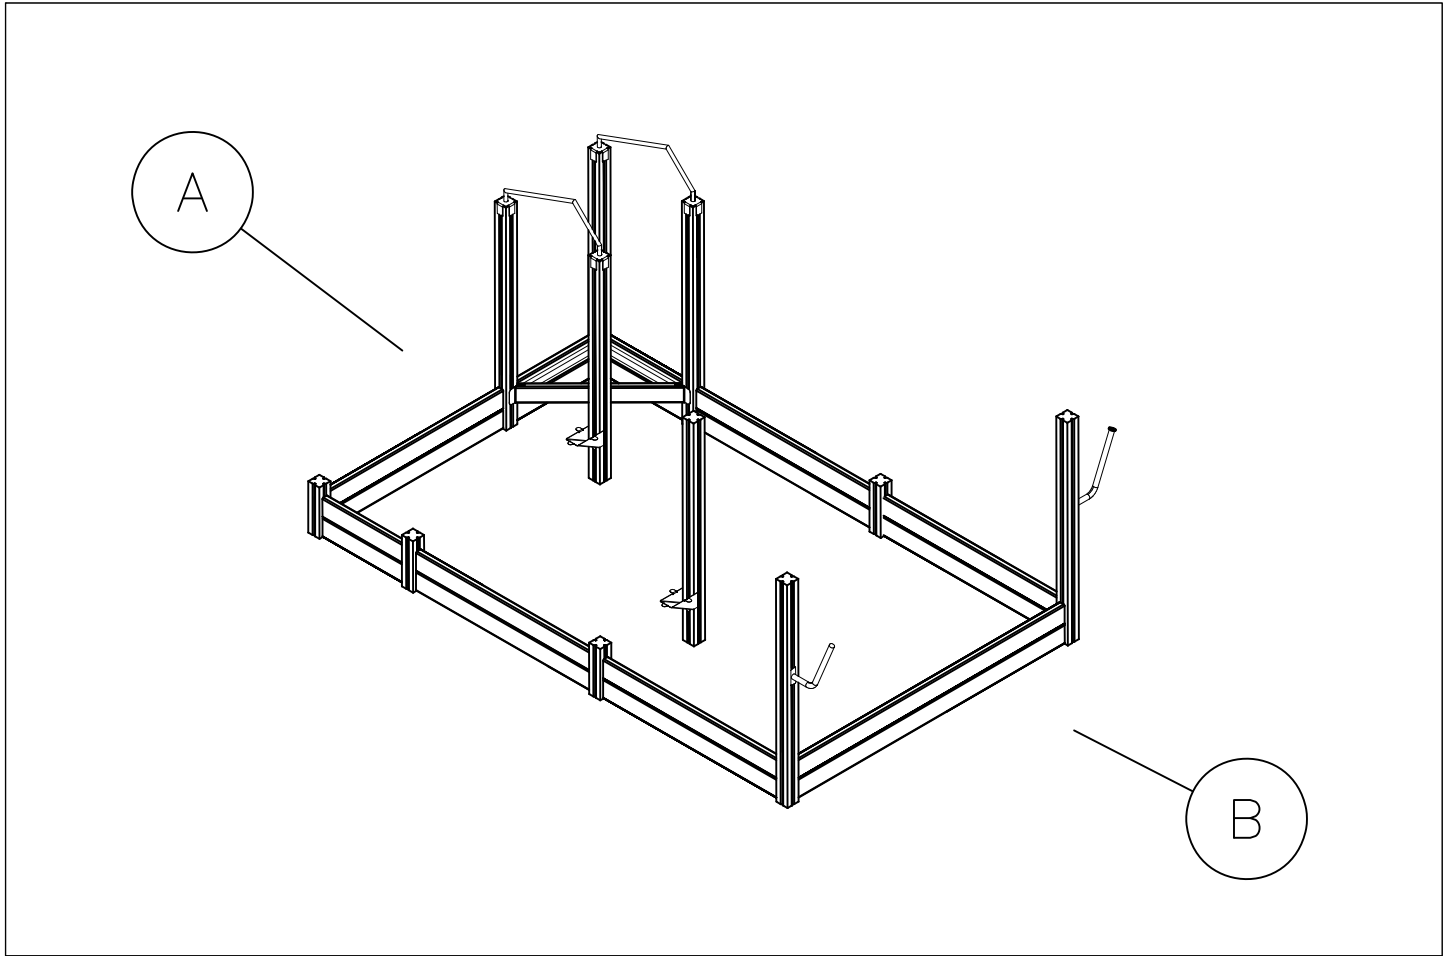

----- Falling Space 37.1 m²
Max Falling Height 400 mm

<p>DET 1</p> <p>905138 Ø6x60 (980131) 905196</p>	<p>DET 2</p> <p>Ø8x90 (903093)</p>	<p>DET 3</p> <p>10 Ø5 ↓ 60 Pre-drilled hole</p>	<p>DET 4</p> <p>Ø8x90 (903093)</p>
<p>DET 5</p> <p>Ø8x70 (900240)</p>			