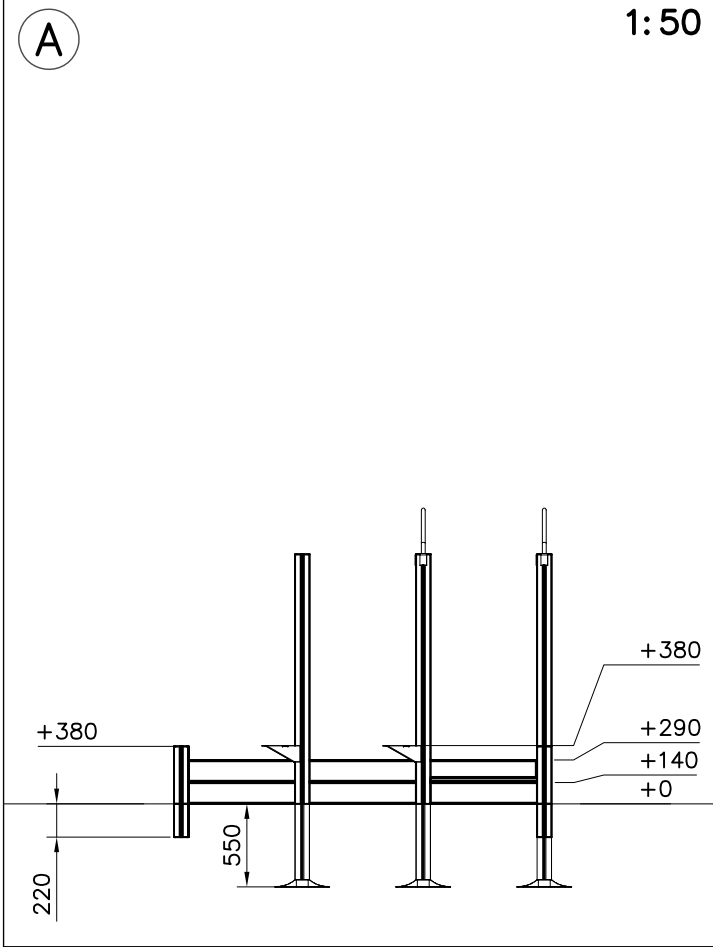

DATE: 3.5.2022

1:50

A

B