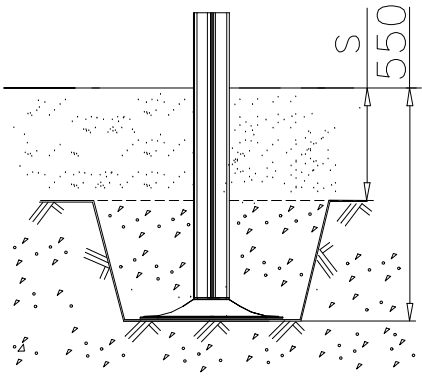

LAPPSET®

FINNO

ASENNUSOHJE
MONTERINGSANSVISNING
INSTALLATION INSTRUCTION
AUFBAUANLEITUNG
NOTICE D'INSTALLATION

DATE: 3.5.2022

Q41148

DATE: 5.4.2022

002000	PCS 1	002001	PCS 1	008985	PCS 1	702286	PCS 1	706308-701	PCS 1	706446	PCS 1
											
				32x714x714		65x65		10x640x702		15x900x1100	
706447	PCS 1	706484-603	PCS 7	706508	PCS 3	706510-603	PCS 1	706537	PCS 1	706538	PCS 1
											
15x390x1100		93x93x2150		32x45x650		45x120x1030					
706577-603	PCS 4	706727-701	PCS 1	706744	PCS 1	706885	PCS 1	706887-603	PCS 5	706889	PCS 5
											
93x93x600		10x702x640		15x145x380				45x290x1524		L 1500	
706891-603	PCS 6	706892	PCS 1	706959	PCS 1	707273-603	PCS 1	707282	PCS 1	707328-701	PCS 1
											
45x145x724		L 700				45x290x2324		L 2300		10x750x1290	
707328-707	PCS 1	707446	PCS 1	707665	PCS 3	707696-704	PCS 2	707729	PCS 2	900240	PCS 36
											
10x750x1290						15x265x275				Ø8x70	
902086	PCS 2	903093	PCS 48	905137	PCS 6	905195	PCS 6	907667-216	PCS 2	908207-216	PCS 3
											
148x172x254		Ø8x90		YELLOW		YELLOW				336x392x40	
909519	PCS 7	980114	PCS 4	980131	PCS 24	PN0024	PCS 1	003894	PCS 1		PCS
											
50x380x380		Ø4x20		Ø6x60		ORANGE					

----- Falling Space 37.1 m²
Max Falling Height 400 mm

<p>DET 1</p> <p>905138 Ø6x60 (980131) 905196</p>	<p>DET 2</p> <p>Ø8x90 (903093)</p>	<p>DET 3</p> <p>10 Ø5 ↓ 60 Pre-drilled hole</p>	<p>DET 4</p> <p>Ø8x90 (903093)</p>
<p>DET 5</p> <p>Ø8x70 (900240)</p>			