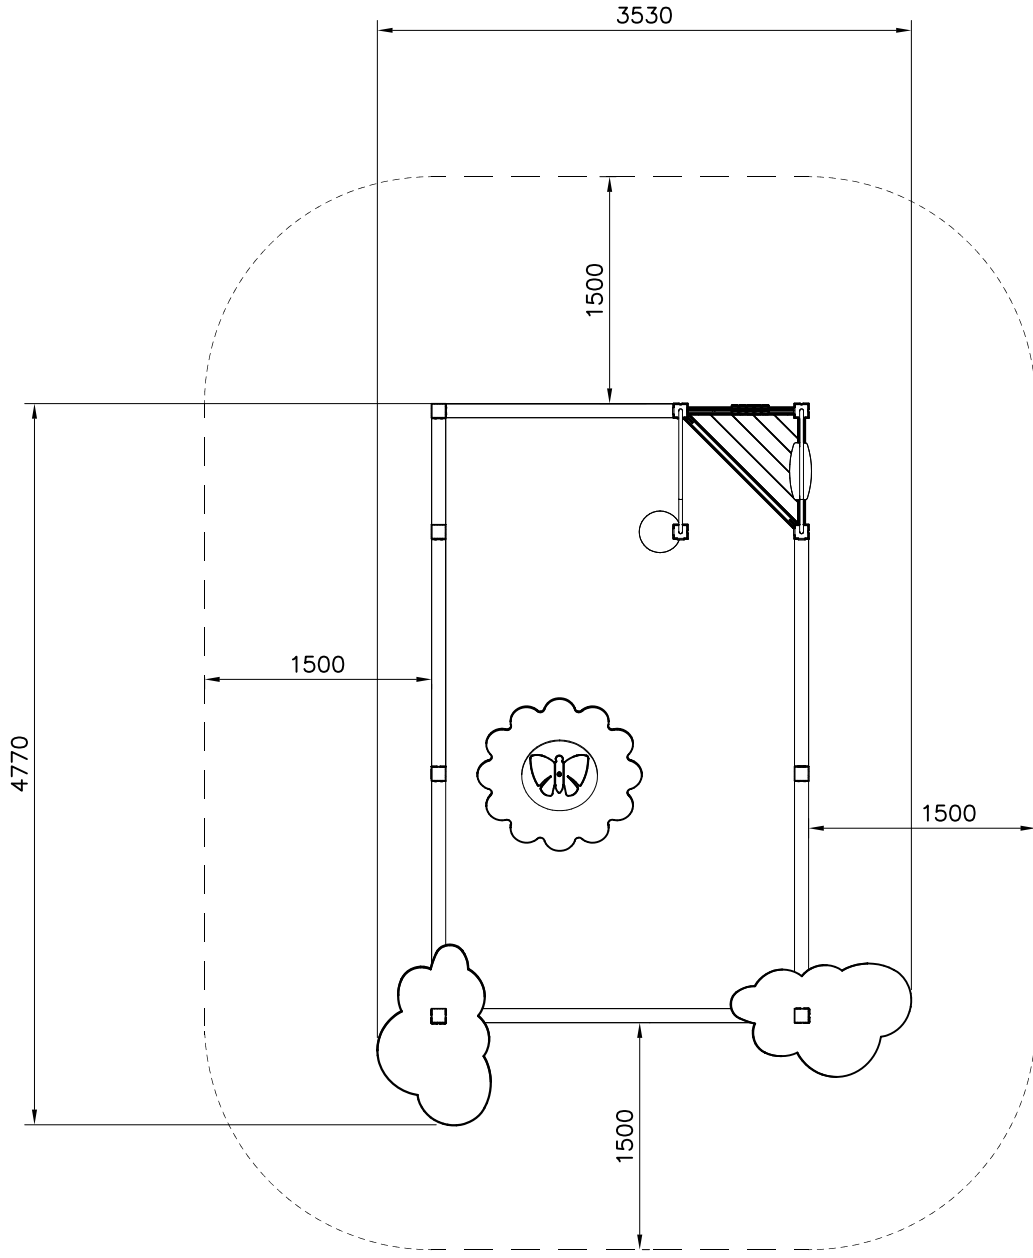

LAPPSET®

FINNO

ASENNUSOHJE
MONTERINGSANSVISNING
INSTALLATION INSTRUCTION
AUFBAUANLEITUNG
NOTICE D'INSTALLATION

DATE: 3.5.2022

Q41148

DATE: 5.4.2022

002000	PCS 1	002001	PCS 1	008985	PCS 1	702286	PCS 1	706308-701	PCS 1	706446	PCS 1
											
				32x714x714		65x65		10x640x702		15x900x1100	
706447	PCS 1	706484-603	PCS 7	706508	PCS 3	706510-603	PCS 1	706537	PCS 1	706538	PCS 1
											
15x390x1100		93x93x2150		32x45x650		45x120x1030					
706577-603	PCS 4	706727-701	PCS 1	706744	PCS 1	706885	PCS 1	706887-603	PCS 5	706889	PCS 5
											
93x93x600		10x702x640		15x145x380				45x290x1524		L 1500	
706891-603	PCS 6	706892	PCS 1	706959	PCS 1	707273-603	PCS 1	707282	PCS 1	707328-701	PCS 1
											
45x145x724		L 700				45x290x2324		L 2300		10x750x1290	
707328-707	PCS 1	707446	PCS 1	707665	PCS 3	707696-704	PCS 2	707729	PCS 2	900240	PCS 36
											
10x750x1290						15x265x275				Ø8x70	
902086	PCS 2	903093	PCS 48	905137	PCS 6	905195	PCS 6	907667-216	PCS 2	908207-216	PCS 3
											
148x172x254		Ø8x90		YELLOW		YELLOW				336x392x40	
909519	PCS 7	980114	PCS 4	980131	PCS 24	PN0024	PCS 1	003894	PCS 1		PCS
											
50x380x380		Ø4x20		Ø6x60		ORANGE					

----- Falling Space 37.1 m²
Max Falling Height 400 mm

<p>DET 1</p> <p>905138 Ø6x60 (980131) 905196</p>	<p>DET 2</p> <p>Ø8x90 (903093)</p>	<p>DET 3</p> <p>10 Ø5 ↓ 60 Pre-drilled hole</p>	<p>DET 4</p> <p>Ø8x90 (903093)</p>
<p>DET 5</p> <p>Ø8x70 (900240)</p>			