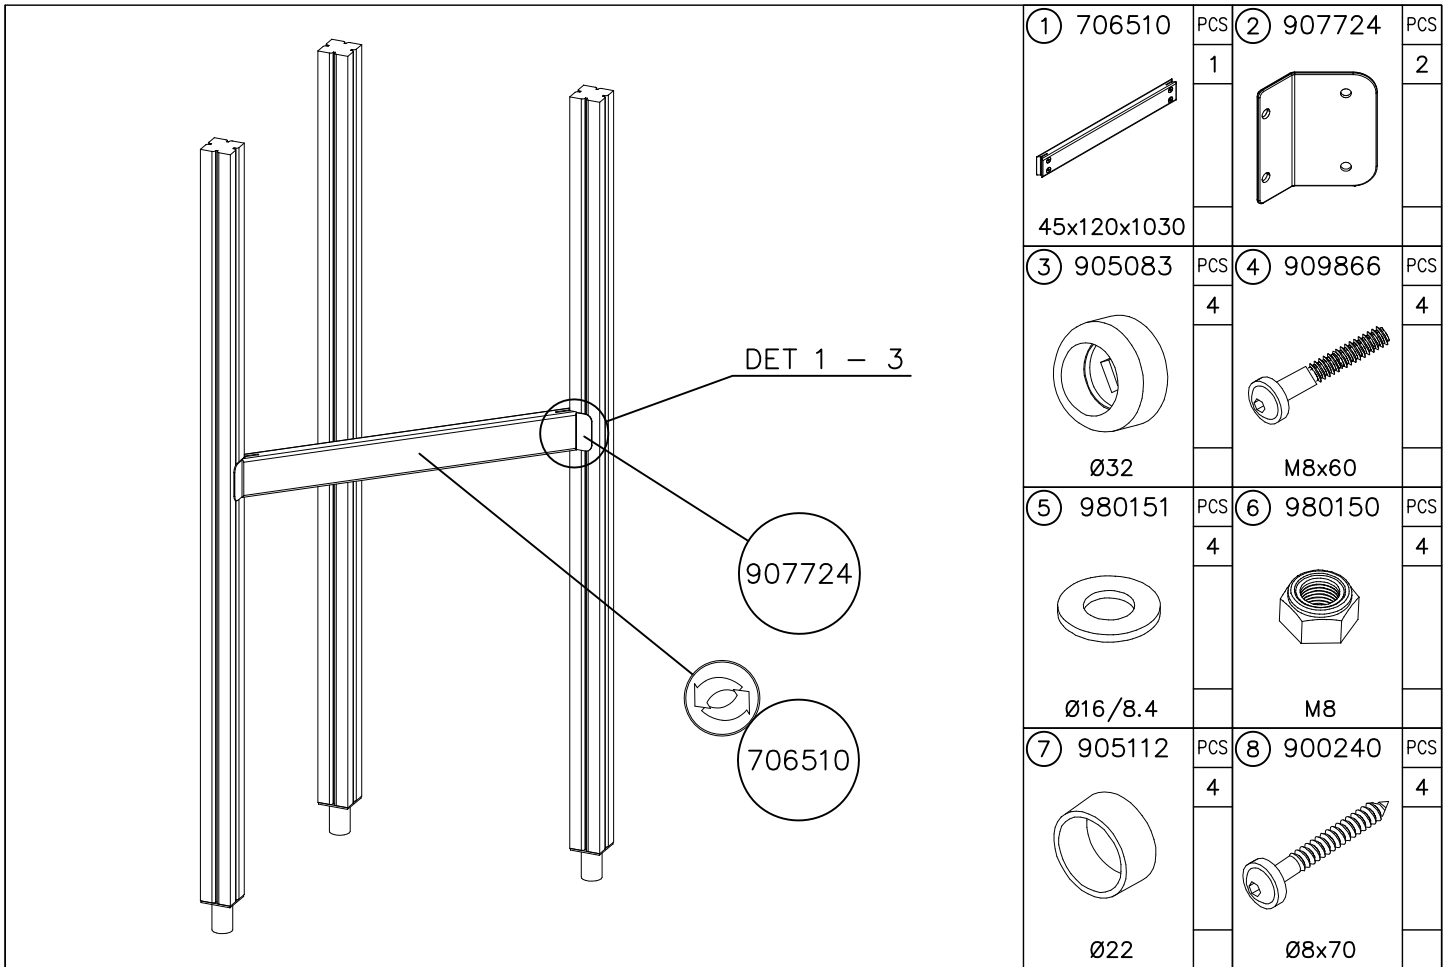

BOOM OPTIONS		
706510	706510-602	DARK BROWN
	706510-603	LIGHT BROWN
	706510-604	LIGHT GRAY
45x120x1030