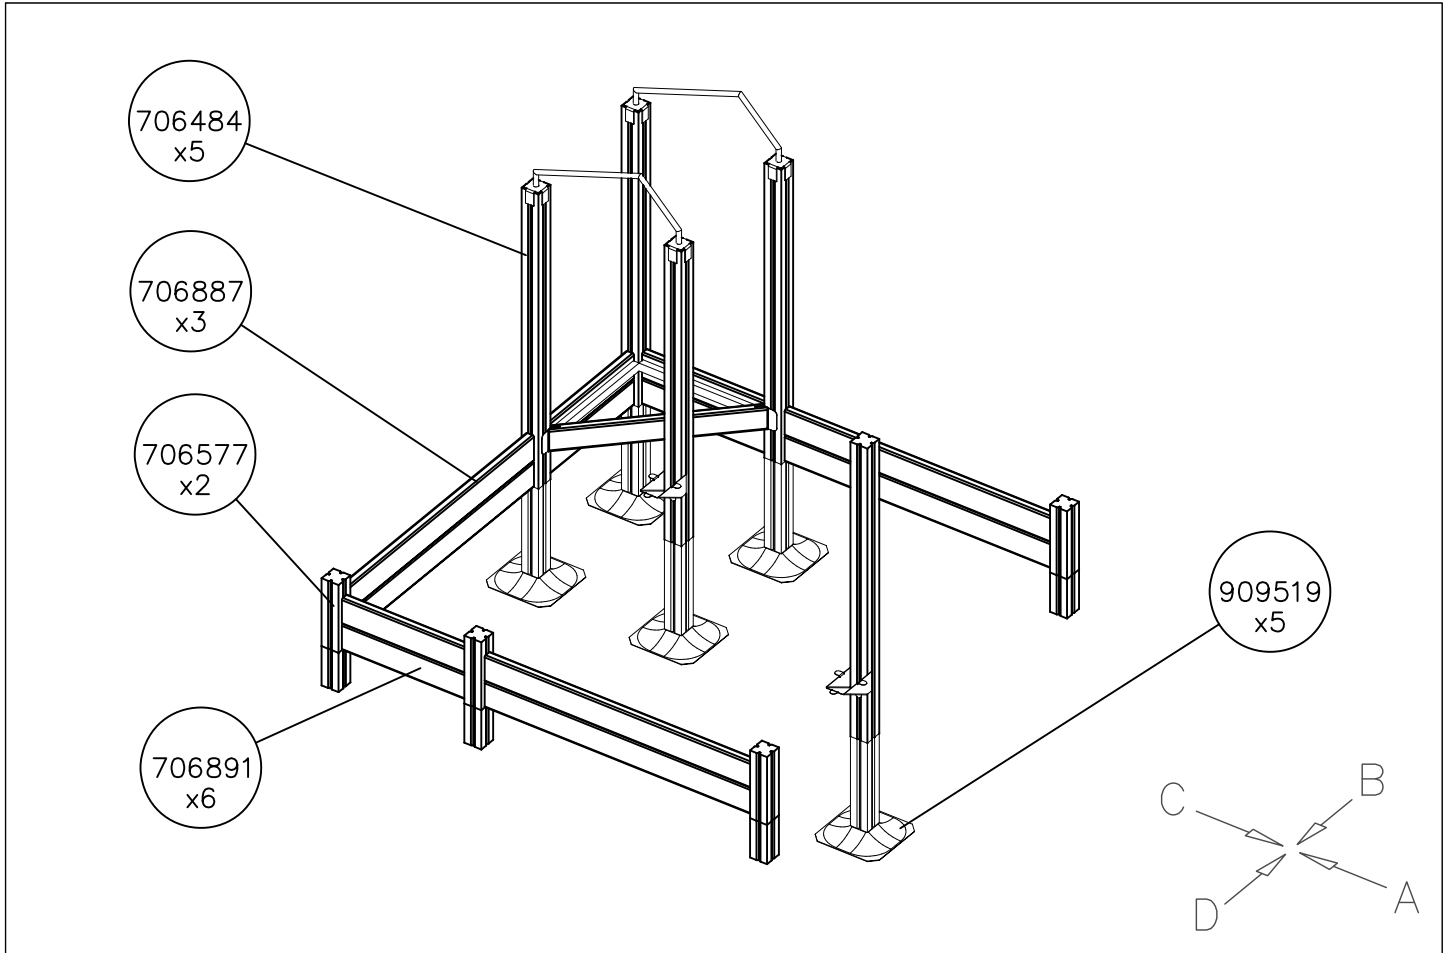

----- Falling Space 37.1 m²
Max Falling Height 400 mm

<p>DET 1</p> <p>905138 Ø6x60 (980131) 905196</p>	<p>DET 2</p> <p>Ø8x90 (903093)</p>	<p>DET 3</p> <p>10 Ø5 ↓ 60 Pre-drilled hole</p>	<p>DET 4</p> <p>Ø8x90 (903093)</p>
<p>DET 5</p> <p>Ø8x70 (900240)</p>			