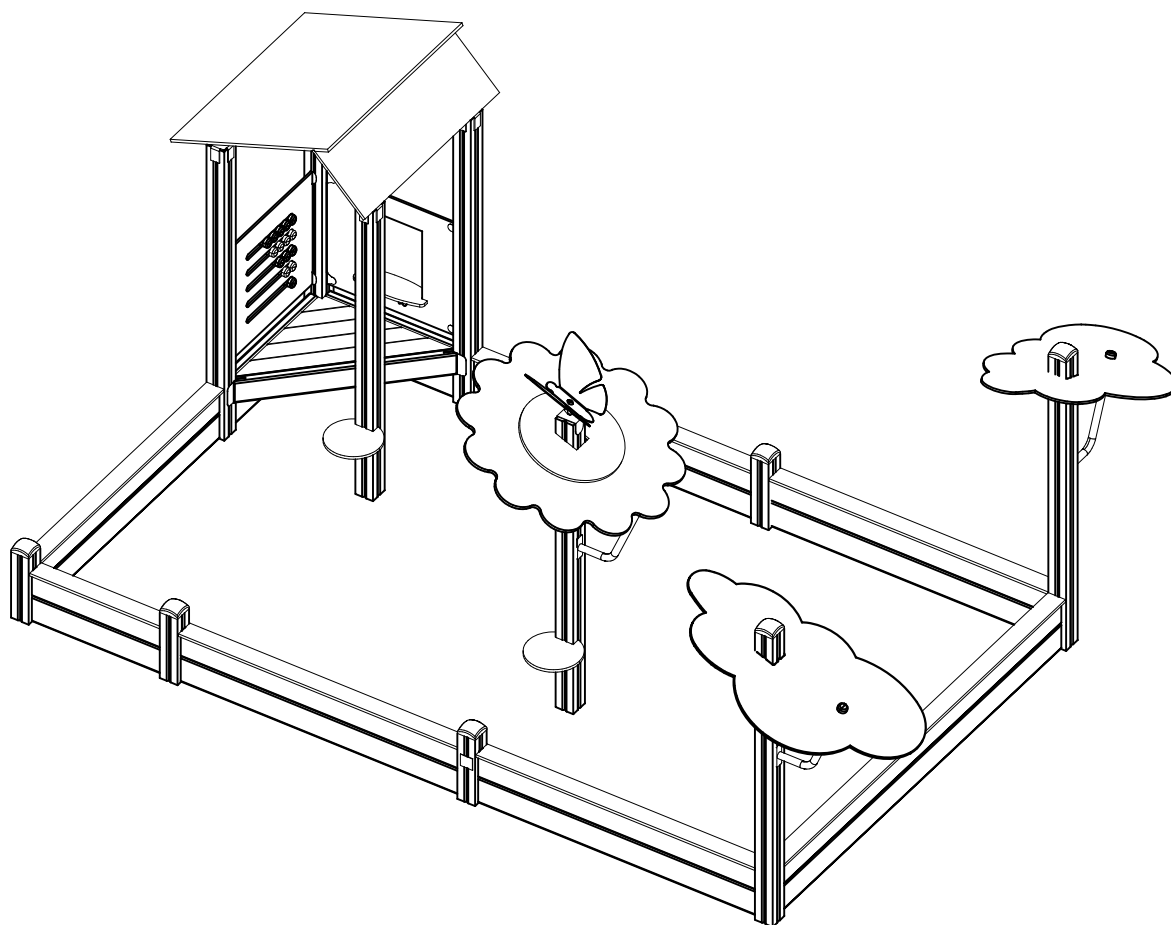

LAPPSET®

FINNO

ASENNUSOHJE
MONTERINGSANSVISNING
INSTALLATION INSTRUCTION
AUFBAUANLEITUNG
NOTICE D'INSTALLATION

DATE: 3.5.2022

Q41148