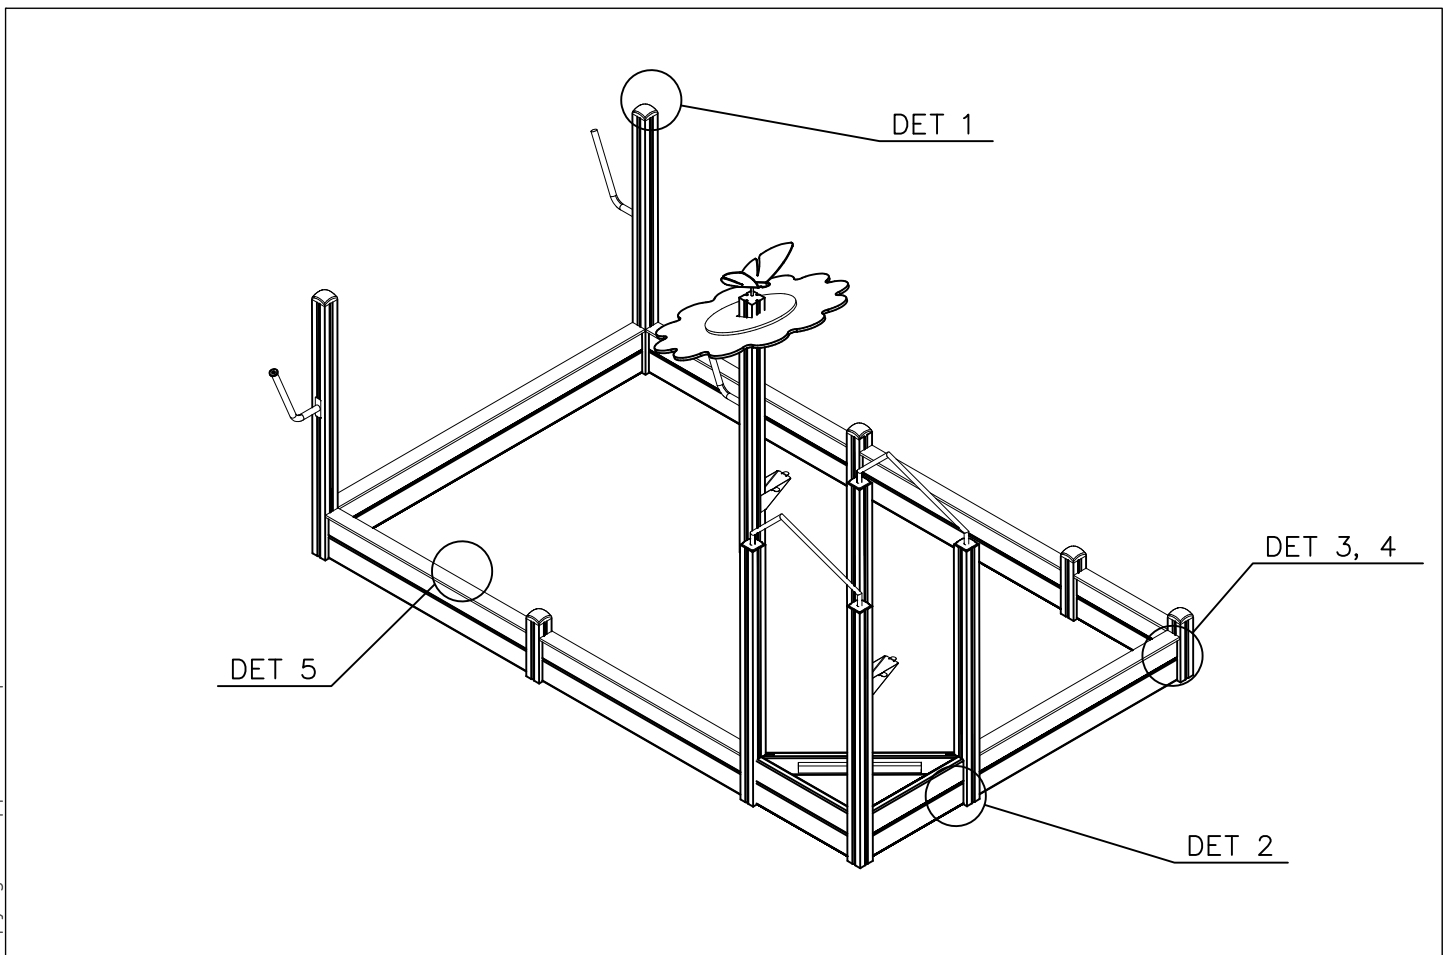

----- Falling Space 37.1 m²
Max Falling Height 400 mm

<p>DET 1</p> <p>905138 Ø6x60 (980131) 905196</p>	<p>DET 2</p> <p>Ø8x90 (903093)</p>	<p>DET 3</p> <p>10 Ø5 ↓ 60 Pre-drilled hole</p>	<p>DET 4</p> <p>Ø8x90 (903093)</p>
<p>DET 5</p> <p>Ø8x70 (900240)</p>			