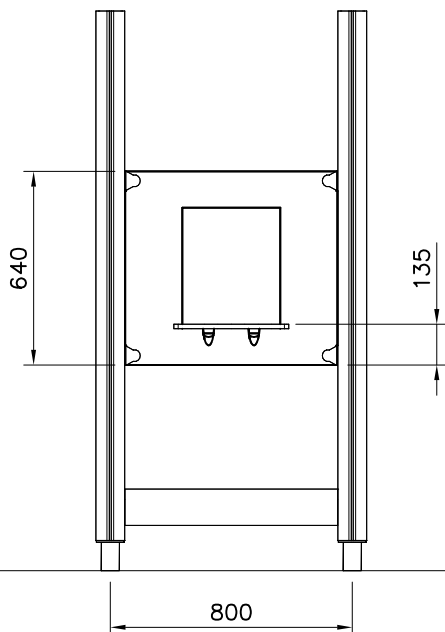

----- Falling Space 37.1 m²
Max Falling Height 400 mm

<p>DET 1</p> <p>905138 Ø6x60 (980131) 905196</p>	<p>DET 2</p> <p>Ø8x90 (903093)</p>	<p>DET 3</p> <p>10 Ø5 ↓ 60 Pre-drilled hole</p>	<p>DET 4</p> <p>Ø8x90 (903093)</p>
<p>DET 5</p> <p>Ø8x70 (900240)</p>			

DET 1

DET 2 M8x60
(909866)

DET 3

① 706727	PCS	② 706744	PCS
	1		1
10x702x640		15x145x380	
③ 901570	PCS	④ 903176	PCS
	4		4
36x55x55			
⑤ 909855	PCS	⑥ 909850	PCS
	2		8
M8x35		M8x25	
⑦ 909256	PCS	⑧ 980150	PCS
	8		6
Ø16/8.4x1.6		M8	
⑨ 909633	PCS	⑩ 980123	PCS
	4		4
M8		Ø7x60	
		⑪ 905112	PCS
			4
		Ø22	

① 903176	PCS	② 909850	PCS
	4		4
		M8x25	
③ 909256	PCS	④ 909633	PCS
	8		4
Ø16/8.4x1.6		M8	
⑤ 980123	PCS		PCS
	4		
Ø7x60			

***Note:**
No gaps between:
8–25mm
89–230mm

800

80

*Note

800

80

*Note