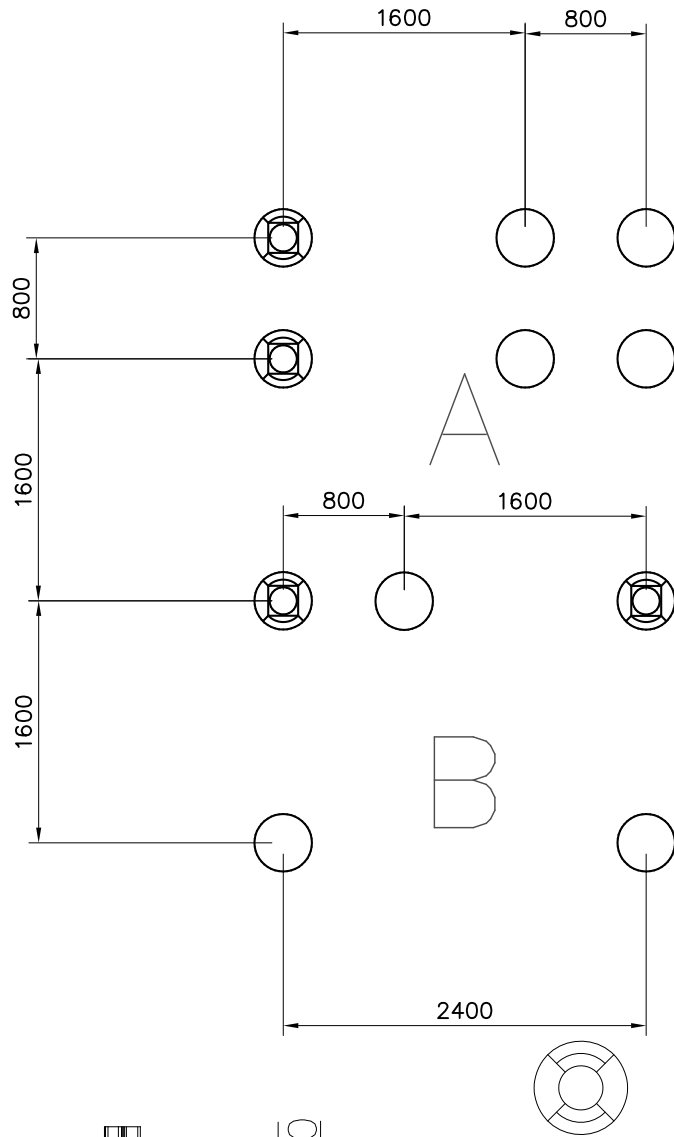

LAPPSET®

FINNO

ASENNUSOHJE
MONTERINGSANSVISNING
INSTALLATION INSTRUCTION
AUFBAUANLEITUNG
NOTICE D'INSTALLATION

DATE: 3.5.2022

Q41148

DATE: 5.4.2022

002000	PCS 1	002001	PCS 1	008985	PCS 1	702286	PCS 1	706308-701	PCS 1	706446	PCS 1
											
				32x714x714		65x65		10x640x702		15x900x1100	
706447	PCS 1	706484-603	PCS 7	706508	PCS 3	706510-603	PCS 1	706537	PCS 1	706538	PCS 1
											
15x390x1100		93x93x2150		32x45x650		45x120x1030					
706577-603	PCS 4	706727-701	PCS 1	706744	PCS 1	706885	PCS 1	706887-603	PCS 5	706889	PCS 5
											
93x93x600		10x702x640		15x145x380				45x290x1524		L 1500	
706891-603	PCS 6	706892	PCS 1	706959	PCS 1	707273-603	PCS 1	707282	PCS 1	707328-701	PCS 1
											
45x145x724		L 700				45x290x2324		L 2300		10x750x1290	
707328-707	PCS 1	707446	PCS 1	707665	PCS 3	707696-704	PCS 2	707729	PCS 2	900240	PCS 36
											
10x750x1290						15x265x275				Ø8x70	
902086	PCS 2	903093	PCS 48	905137	PCS 6	905195	PCS 6	907667-216	PCS 2	908207-216	PCS 3
											
148x172x254		Ø8x90		YELLOW		YELLOW				336x392x40	
909519	PCS 7	980114	PCS 4	980131	PCS 24	PN0024	PCS 1	003894	PCS 1		PCS
											
50x380x380		Ø4x20		Ø6x60		ORANGE					

----- Falling Space 37.1 m²
Max Falling Height 400 mm

<p>DET 1</p> <p>905138 Ø6x60 (980131) 905196</p>	<p>DET 2</p> <p>Ø8x90 (903093)</p>	<p>DET 3</p> <p>10 Ø5 ↓ 60 Pre-drilled hole</p>	<p>DET 4</p> <p>Ø8x90 (903093)</p>
<p>DET 5</p> <p>Ø8x70 (900240)</p>			

DET 1

DET 2 M8x60
(909866)

DET 3

① 706727	PCS	② 706744	PCS
	1		1
10x702x640		15x145x380	
③ 901570	PCS	④ 903176	PCS
	4		4
36x55x55			
⑤ 909855	PCS	⑥ 909850	PCS
	2		8
M8x35		M8x25	
⑦ 909256	PCS	⑧ 980150	PCS
	8		6
Ø16/8.4x1.6		M8	
⑨ 909633	PCS	⑩ 980123	PCS
	4		4
M8		Ø7x60	
		⑪ 905112	PCS
			4
		Ø22	