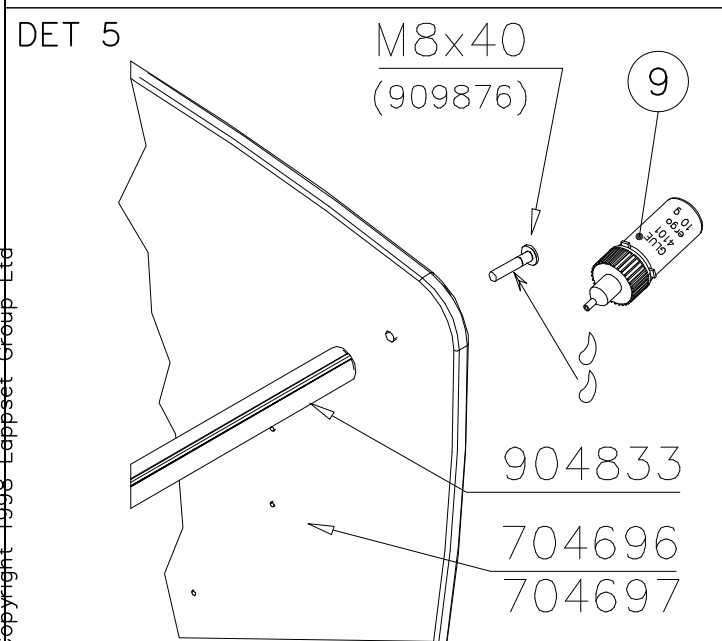

NOTE:
Use a wire marked pairs
of the same junction.

Huom!
Käytä langalla merkittyä
paria samassa liitoksessa.

① 704309	PCS	② 704310	PCS
1		1	
		LEFT	
③ 704311	PCS	④ 902124	PCS
1		12	
		RIGHT	
		150x50x50	
⑤ 902232	PCS	⑥ 902233	PCS
6		6	
M10x55		M10x30	
⑦ 904068	PCS	⑧ 904697	PCS
2		1	
M8x40		Ø60.3x2.9x710	
⑨ 904760	PCS	⑩ 904761	PCS
1		1	
LEFT		RIGHT	
⑪ 905083	PCS	⑫ 905112	PCS
20		20	
Ø32		Ø22	
⑬ 909256	PCS	⑭ 909519	PCS
20		2	
Ø16/8.4x1.6		50x380x380	
⑮ 909637	PCS	⑯ 909638	PCS
8		16	
M10		Ø20/10.5	
⑰ 909639	PCS	⑱ 909852	PCS
8		8	
M10x25		M8x30	
⑲ 909855	PCS	⑳ 980160	PCS
10		20	
M8x35		M8	
㉑ 980161	PCS		PCS
12			
M10			

DET 6

DET 7

DET 8

① 704696	PCS	② 704697	PCS
	1		1
③ 904810	PCS	④ 904818	PCS
	1		2
⑤ 904833	PCS	⑥ 909876	PCS
	1		4
Ø30x565		M8x40	
⑦ 980152	PCS	⑧ 909855	PCS
	6		6
Ø24/8.4		M8x35	
		⑨ 999561	PCS
			1
		GLUE 4101 ergo 10 g	
		10 g	

① 707133	PCS	② 901868	PCS
	1		2
10x80x745		Ø30x598	
③ 908021	PCS	④ 909210	PCS
	2		4
		M8x40	
⑤ 980154	PCS	⑥ 905051	PCS
	4		4
Ø24/13		Ø24/8.4	
⑦ 909142	PCS	⑧ 909644	PCS
	4		4
M12x70		M12	
	PCS		PCS
	PCS		PCS
	PCS		PCS
	PCS		PCS