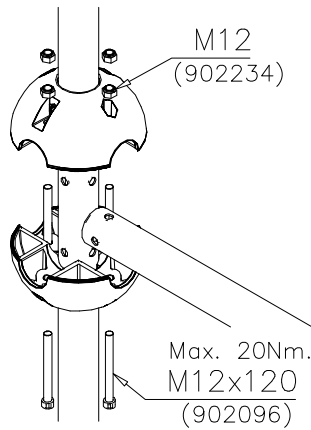

DO NOT TIGHTEN THE JOINTS UNTIL THE STRUCTURE IS COMPLETE.

① 901803	PCS	② 901994	PCS
	2		2
M12x90		Ø190	
③ 902096	PCS	④ 902234	PCS
	4		6
M12x120		M12	
	PCS		PCS
	PCS		PCS
	PCS		PCS
	PCS		PCS
	PCS		PCS
	PCS		PCS

DET 1

DET 2

DET 3

DET 4

DET 5

DET 6

REMEMBER
FINAL
TIGHTENING

DET 7

DET 8

Tuotekyltti tulee tuotteen mukana yhdellä seuraavista tavoista:

1) Metallinen tuotekyltti ja kiinnitysruuvit

- Kiinnitä tuotekyltti ruuveilla tolppaan noin 2 metrin korkeuteen kuvan 1 mukaisesti.

2) Tuotekylttitarra