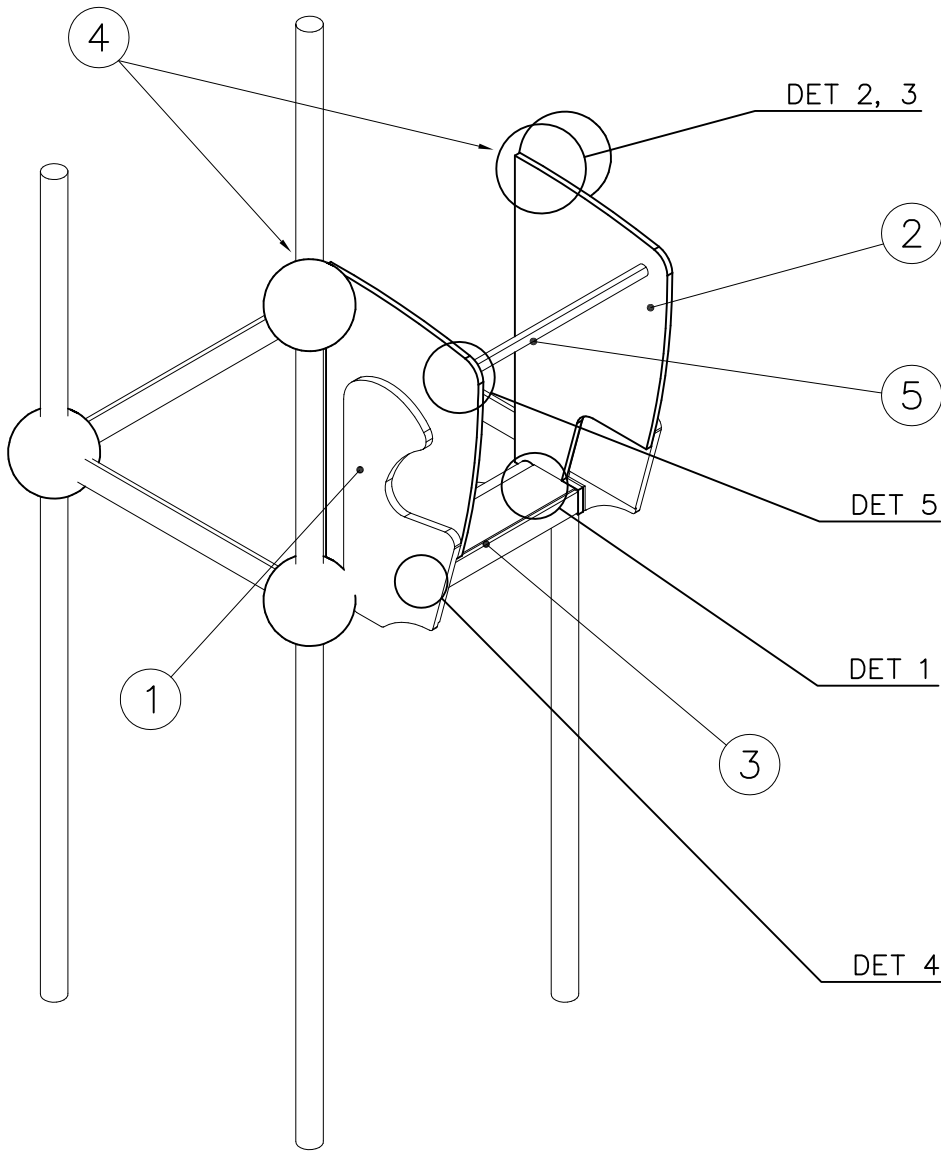

DET 8

Tuotekyltti tulee tuotteen mukana yhdellä seuraavista tavoista:

1) Metallinen tuotekyltti ja kiinnitysruuvit

- Kiinnitä tuotekyltti ruuveilla tolppaan noin 2 metrin korkeuteen kuvan 1 mukaisesti.

2) Tuotekylttitarra

La plaque d'informations produit est livrée sous l'une de ces 3 formes :

1) Plaque métallique et vis

- Fixez la plaque à l'aide des vis.

2) Etiquette autocollante

- Avant de coller l'étiquette, nettoyez le composant métallique peint ou la plaque de contreplaqué, de toute saleté. La surface doit être sèche (voir image 2).
- Attention, ne pas coller l'étiquette sur une surface lamellé-collée irrégulière ou sur du bois peint.

DET 6

DET 7

DET 8

① 704696	PCS	② 704697	PCS
	1		1
③ 904810	PCS	④ 904818	PCS
	1		2
⑤ 904833	PCS	⑥ 909876	PCS
	1		4
Ø30x565		M8x40	
⑦ 980152	PCS	⑧ 909855	PCS
	6		6
Ø24/8.4		M8x35	
		⑨ 999561	PCS
			1
		GLUE 4101 ergo 10 g	
		10 g	

① 707133	PCS	② 901868	PCS
	1		2
10x80x745		Ø30x598	
③ 908021	PCS	④ 909210	PCS
	2		4
		M8x40	
⑤ 980154	PCS	⑥ 905051	PCS
	4		4
Ø24/13		Ø24/8.4	
⑦ 909142	PCS	⑧ 909644	PCS
	4		4
M12x70		M12	
	PCS		PCS
	PCS		PCS
	PCS		PCS
	PCS		PCS