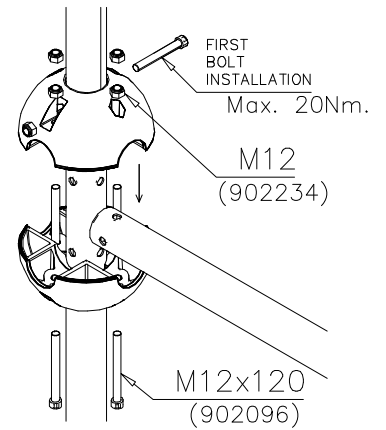

DO NOT TIGHTEN THE JOINTS UNTIL THE STRUCTURE IS COMPLETE.

① 901803	PCS	② 901994	PCS
	2		2
M12x90		Ø190	
③ 902096	PCS	④ 902234	PCS
	4		6
M12x120		M12	
	PCS		PCS
	PCS		PCS
	PCS		PCS
	PCS		PCS
	PCS		PCS
	PCS		PCS

DET 1

DET 2

DET 3

DET 4

DET 5

DET 6

REMEMBER
FINAL
TIGHTENING

DET 7

DET 8

Tuotekyltti tulee tuotteen mukana yhdellä seuraavista tavoista:

1) Metallinen tuotekyltti ja kiinnitysruuvit

- Kiinnitä tuotekyltti ruuveilla tolppaan noin 2 metrin korkeuteen kuvan 1 mukaisesti.

2) Tuotekylttitarra