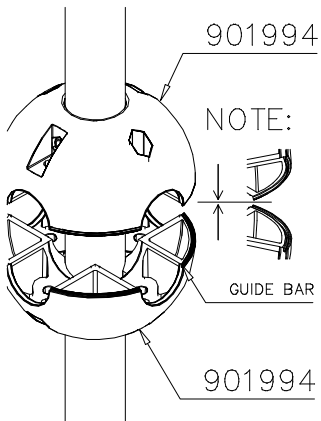

DO NOT TIGHTEN THE JOINTS UNTIL THE STRUCTURE IS COMPLETE.

① 901803	PCS	② 901994	PCS
	2		2
M12x90		Ø190	
③ 902096	PCS	④ 902234	PCS
	4		6
M12x120		M12	
	PCS		PCS
	PCS		PCS
	PCS		PCS
	PCS		PCS
	PCS		PCS
	PCS		PCS

DET 1

DET 2

DET 3

DET 4

DET 5

DET 6

REMEMBER
FINAL
TIGHTENING

DET 7

DET 8

Tuotekyltti tulee tuotteen mukana yhdellä seuraavista tavoista:

1) Metallinen tuotekyltti ja kiinnitysruuvit

- Kiinnitä tuotekyltti ruuveilla tolppaan noin 2 metrin korkeuteen kuvan 1 mukaisesti.

2) Tuotekylttitarra

La plaque d'informations produit est livrée sous l'une de ces 3 formes :

1) Plaque métallique et vis

- Fixez la plaque à l'aide des vis.

2) Etiquette autocollante

- Avant de coller l'étiquette, nettoyez le composant métallique peint ou la plaque de contreplaqué, de toute saleté. La surface doit être sèche (voir image 2).
- Attention, ne pas coller l'étiquette sur une surface lamellé-collée irrégulière ou sur du bois peint.