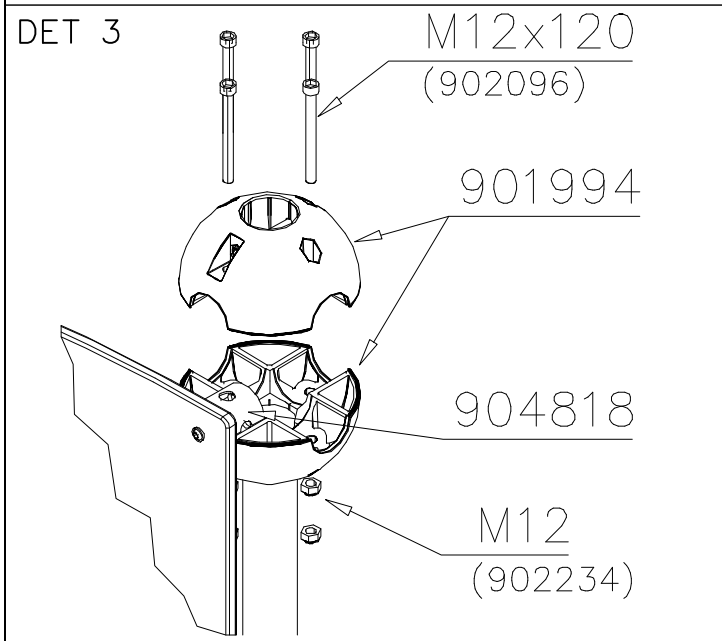

DET 8

Tuotekyltti tulee tuotteen mukana yhdellä seuraavista tavoista:

1) Metallinen tuotekyltti ja kiinnitysruuvit

- Kiinnitä tuotekyltti ruuveilla tolppaan noin 2 metrin korkeuteen kuvan 1 mukaisesti.

2) Tuotekylttitarra

NOTE:
Use a wire marked pairs
of the same junction.

Huom!
Käytä langalla merkittyä
paria samassa liitoksessa.

① 704309	PCS	② 704310	PCS
1		1	
		LEFT	
③ 704311	PCS	④ 902124	PCS
1		12	
		RIGHT	
		150x50x50	
⑤ 902232	PCS	⑥ 902233	PCS
6		6	
M10x55		M10x30	
⑦ 904068	PCS	⑧ 904697	PCS
2		1	
M8x40		Ø60.3x2.9x710	
⑨ 904760	PCS	⑩ 904761	PCS
1		1	
LEFT		RIGHT	
⑪ 905083	PCS	⑫ 905112	PCS
20		20	
Ø32		Ø22	
⑬ 909256	PCS	⑭ 909519	PCS
20		2	
Ø16/8.4x1.6		50x380x380	
⑮ 909637	PCS	⑯ 909638	PCS
8		16	
M10		Ø20/10.5	
⑰ 909639	PCS	⑱ 909852	PCS
8		8	
M10x25		M8x30	
⑲ 909855	PCS	⑳ 980160	PCS
10		20	
M8x35		M8	
㉑ 980161	PCS		PCS
12			
M10			

DET 6

DET 7

DET 8

① 704696	PCS	② 704697	PCS
	1		1
③ 904810	PCS	④ 904818	PCS
	1		2
⑤ 904833	PCS	⑥ 909876	PCS
	1		4
Ø30x565		M8x40	
⑦ 980152	PCS	⑧ 909855	PCS
	6		6
Ø24/8.4		M8x35	
		⑨ 999561	PCS
			1
		GLUE 4101 ergo 10 g	
		10 g	

① 707133	PCS	② 901868	PCS
	1		2
10x80x745		Ø30x598	
③ 908021	PCS	④ 909210	PCS
	2		4
		M8x40	
⑤ 980154	PCS	⑥ 905051	PCS
	4		4
Ø24/13		Ø24/8.4	
⑦ 909142	PCS	⑧ 909644	PCS
	4		4
M12x70		M12	
	PCS		PCS
	PCS		PCS
	PCS		PCS
	PCS		PCS