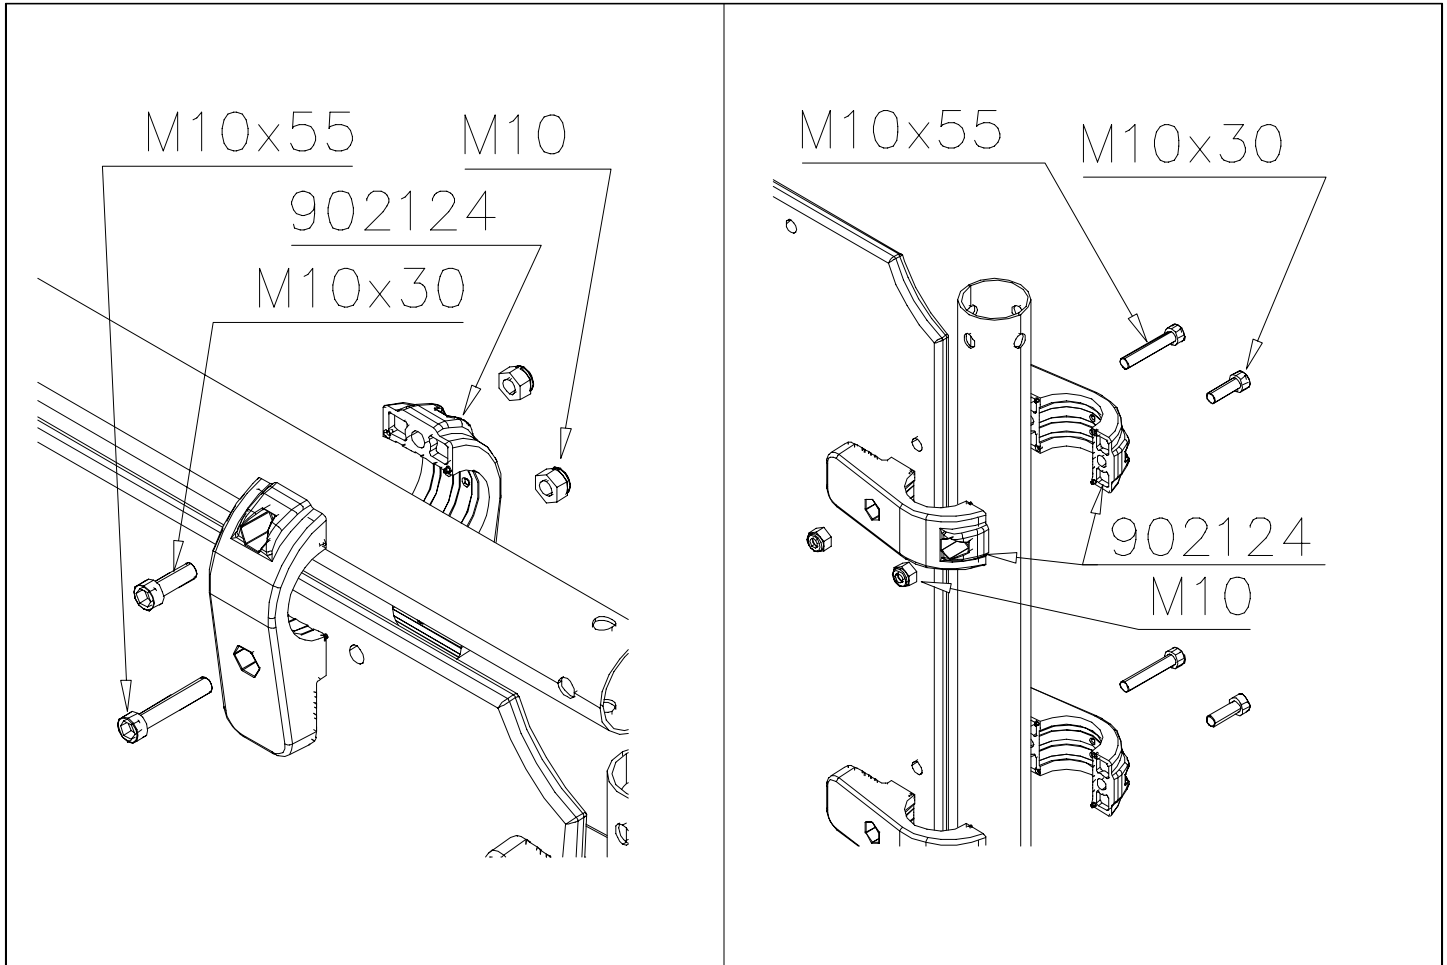

NOTE:
Use a wire marked pairs
of the same junction.

Huom!
Käytä langalla merkittyä
paria samassa liitoksessa.