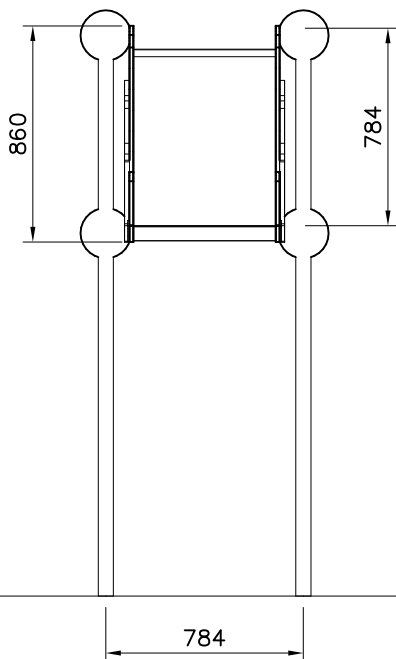

NOTE:
Use a wire marked pairs
of the same junction.

Huom!
Käytä langalla merkittyä
paria samassa liitoksessa.

① 704309	PCS	② 704310	PCS
1		1	
		LEFT	
③ 704311	PCS	④ 902124	PCS
1		12	
		RIGHT	
		150x50x50	
⑤ 902232	PCS	⑥ 902233	PCS
6		6	
M10x55		M10x30	
⑦ 904068	PCS	⑧ 904697	PCS
2		1	
M8x40		Ø60.3x2.9x710	
⑨ 904760	PCS	⑩ 904761	PCS
1		1	
LEFT		RIGHT	
⑪ 905083	PCS	⑫ 905112	PCS
20		20	
Ø32		Ø22	
⑬ 909256	PCS	⑭ 909519	PCS
20		2	
Ø16/8.4x1.6		50x380x380	
⑮ 909637	PCS	⑯ 909638	PCS
8		16	
M10		Ø20/10.5	
⑰ 909639	PCS	⑱ 909852	PCS
8		8	
M10x25		M8x30	
⑲ 909855	PCS	⑳ 980160	PCS
10		20	
M8x35		M8	
㉑ 980161	PCS		PCS
12			
M10			

DET 6

DET 7

DET 8

① 704696	PCS	② 704697	PCS
	1		1
③ 904810	PCS	④ 904818	PCS
	1		2
⑤ 904833	PCS	⑥ 909876	PCS
	1		4
Ø30x565		M8x40	
⑦ 980152	PCS	⑧ 909855	PCS
	6		6
Ø24/8.4		M8x35	
		⑨ 999561	PCS
			1
		GLUE 4101 ergo 10 g	
		10 g	

① 707133	PCS	② 901868	PCS
	1		2
10x80x745		Ø30x598	
③ 908021	PCS	④ 909210	PCS
	2		4
		M8x40	
⑤ 980154	PCS	⑥ 905051	PCS
	4		4
Ø24/13		Ø24/8.4	
⑦ 909142	PCS	⑧ 909644	PCS
	4		4
M12x70		M12	
	PCS		PCS
	PCS		PCS
	PCS		PCS
	PCS		PCS