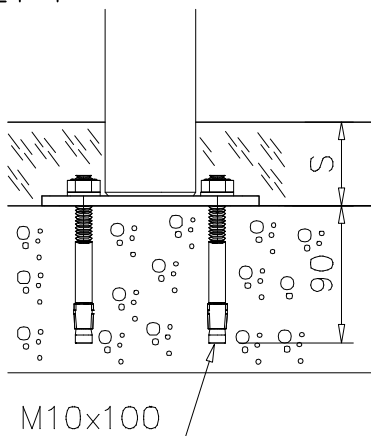

BOOM OPTIONS		
706510	706510-602	DARK BROWN
	706510-603	LIGHT BROWN
	706510-604	LIGHT GRAY
		
45x120x1030		

DET 1

DET 2 M8x60  
(909866)

DET 3

DET 1, 2, 3

① 909531	PCS	① 909513	PCS
	1		1
		60°	
① 909514	PCS	① 902056	PCS
	1		1
		75°	57°
① 902062	PCS		PCS
	1		
		70°	
	PCS		PCS
	PCS		PCS
② 909628	PCS		PCS
	4		
M10x100			

DET 1

M10x100

DET 2

DET 3

**LAPPSET®**  
**BETON FOUNDATION**

**FOOT**

DATE: 27.10.2015

**1(1)**