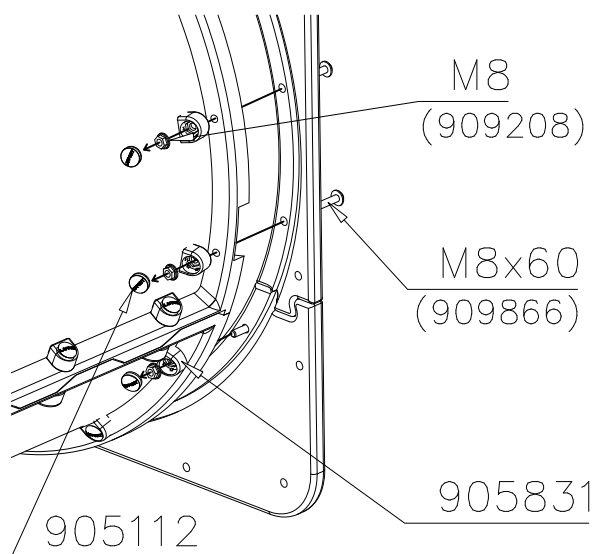

<p>DET 1</p> <p>905138 Ø6x60 (980131) 905196</p>	<p>DET 2</p> <p>Ø8x90 (903093)</p>	<p>DET 3</p> <p>Ø8x90 (903093)</p>	<p>DET 4</p> <p>100 Pre-drill hole. Ø6 x 60</p>
<p>DET 5</p> <p>M10x80 (900727)</p>	<p>DET 6</p> <p>25</p>	<p>DET 7</p> <p>PRE-DRILL HOLE. Ø5 x 40 Ø8x70 (900240)</p>	

DET 1

DET 2

① 900240	PCS	② 901570	PCS
	4		2
Ø8x70		36x55x55	
③ 980154	PCS	④ 905086	PCS
	1		1
Ø24/13		Ø44/13,5	
⑤ 905090	PCS	⑥ 905115	PCS
	1		1
Ø45		Ø30	
⑦ 909142	PCS	⑧ 980160	PCS
	1		2
M12x70		M8	
⑨ 909852	PCS		PCS
	2		
M8x30			
	PCS		PCS

DET 1

DET 2

DET 3

DET 4

① 900240	PCS	② 900727	PCS
	1		1
Ø8x70		M10x80	
	PCS		PCS
③ 907688	PCS	③ 907701	PCS
	1		1
765		545	
	PCS		PCS
	PCS		PCS
	PCS		PCS
	PCS		PCS

1 : 100

1 : 100

707918-70	PCS 2	900240	PCS 26	903533	PCS 12	905112	PCS 304	905801	PCS 4	905811	PCS 4
											
		Ø8x70		SRL12		BLACK Ø22		GREY		GREY	
905821	PCS 4	905829	PCS 4	905831	PCS 240	909205	PCS 112	980150	PCS 120		PCS
											
GREY		TRANSPARENT		BLACK		8x60		M8			
	PCS		PCS		PCS		PCS		PCS		PCS
	PCS		PCS		PCS		PCS		PCS		PCS
	PCS		PCS		PCS		PCS		PCS		PCS
	PCS		PCS		PCS		PCS		PCS		PCS

DET 1

DET 2

DET 3

DET 4

DET 5

DET 6

**Esimerkki putken kokoamisesta**  
**Example of installation****LIUKUPINTAAN EI SAA TULLA**  
**LÄPINÄKYVIÄ MODUULEJA!!****NO TRANSPARENT PIECES ON**  
**SLIDING SURFACE!!**