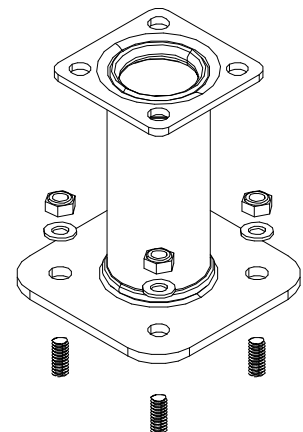

<p>DET 1</p> <p>905138 Ø6x60 (980131) 905196</p>	<p>DET 2</p> <p>Ø8x90 (903093)</p>	<p>DET 3</p> <p>Ø8x90 (903093)</p>	<p>DET 4</p> <p>100 Pre-drill hole. Ø6 x 60</p>
<p>DET 5</p> <p>M10x80 (900727)</p>	<p>DET 6</p> <p>25</p>	<p>DET 7</p> <p>PRE-DRILL HOLE. Ø5 x 40 Ø8x70 (900240)</p>	

DET 1

M10x100

DET 2

DET 3

**LAPPSET®**  
**BETON FOUNDATION**

**FOOT**

DATE: 27.10.2015

**1(1)**