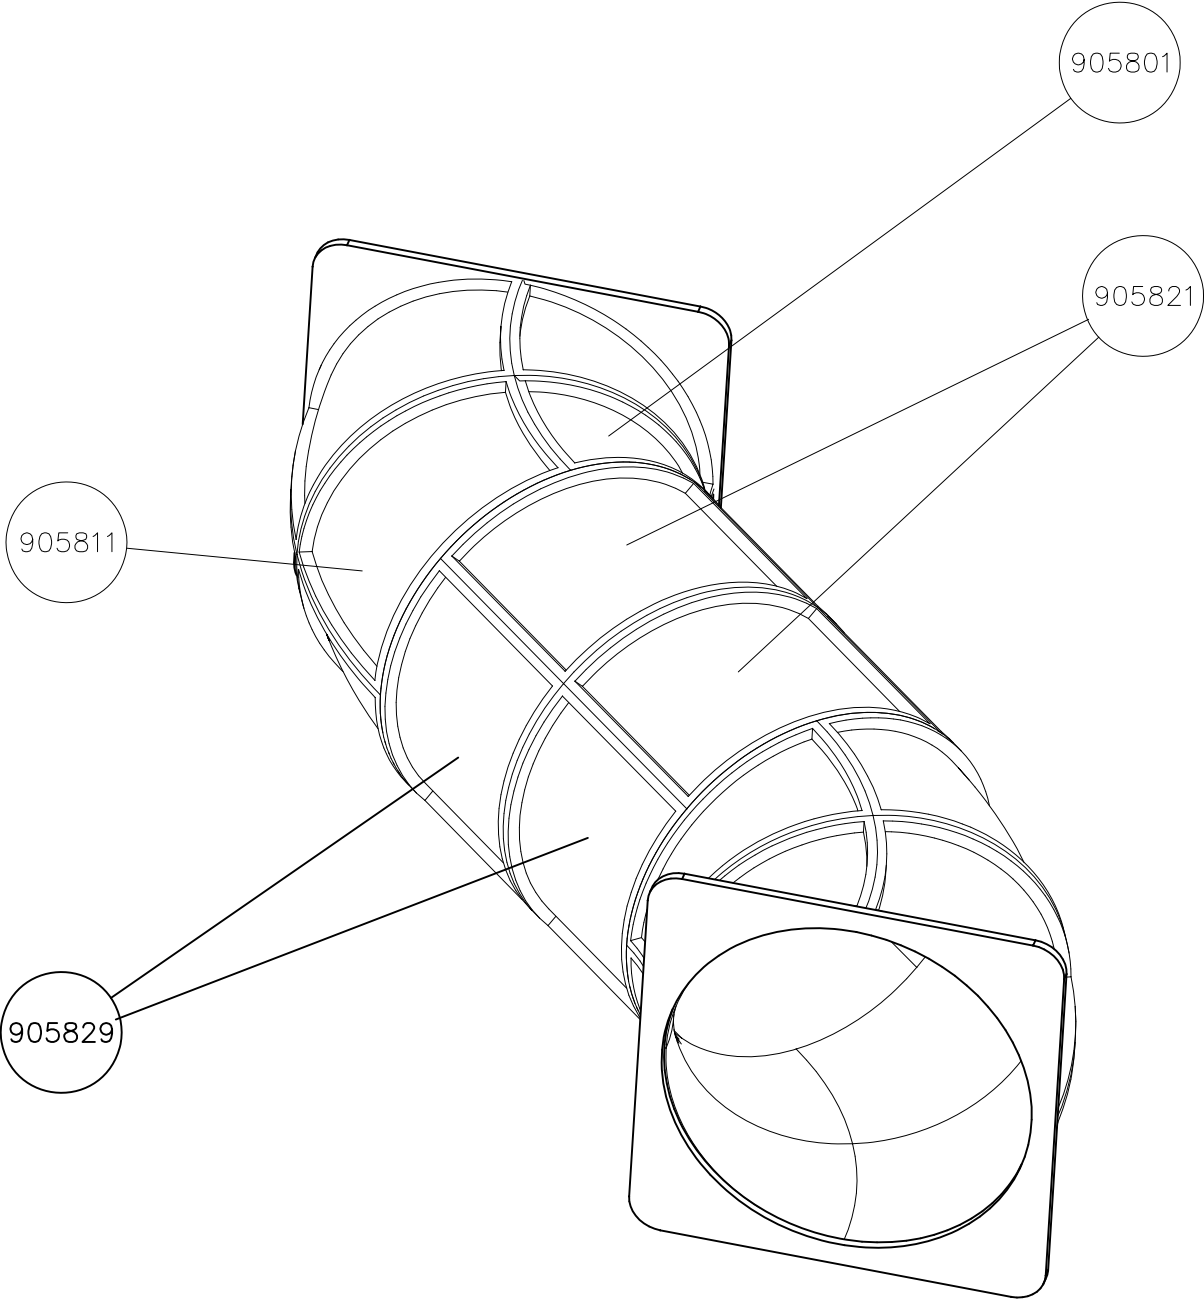

DET 1

DET 2

DET 3

DET 4

① 900240	PCS	② 900727	PCS
	1		1
Ø8x70		M10x80	
	PCS		PCS
③ 907688	PCS	③ 907701	PCS
	1		1
765		545	
	PCS		PCS
	PCS		PCS
	PCS		PCS
	PCS		PCS

1 : 100

1 : 100

707918-70	PCS 2	900240	PCS 26	903533	PCS 12	905112	PCS 304	905801	PCS 4	905811	PCS 4
											
		Ø8x70		SRL12		BLACK Ø22		GREY		GREY	
905821	PCS 4	905829	PCS 4	905831	PCS 240	909205	PCS 112	980150	PCS 120		PCS
											
GREY		TRANSPARENT		BLACK		8x60		M8			
	PCS		PCS		PCS		PCS		PCS		PCS
	PCS		PCS		PCS		PCS		PCS		PCS
	PCS		PCS		PCS		PCS		PCS		PCS
	PCS		PCS		PCS		PCS		PCS		PCS

DET 1

DET 2

DET 3

DET 4

DET 5

DET 6

**Esimerkki putken kokoamisesta**  
**Example of installation****LIUKUPINTAAN EI SAA TULLA**  
**LÄPINÄKYVIÄ MODUULEJA!!****NO TRANSPARENT PIECES ON**  
**SLIDING SURFACE!!**