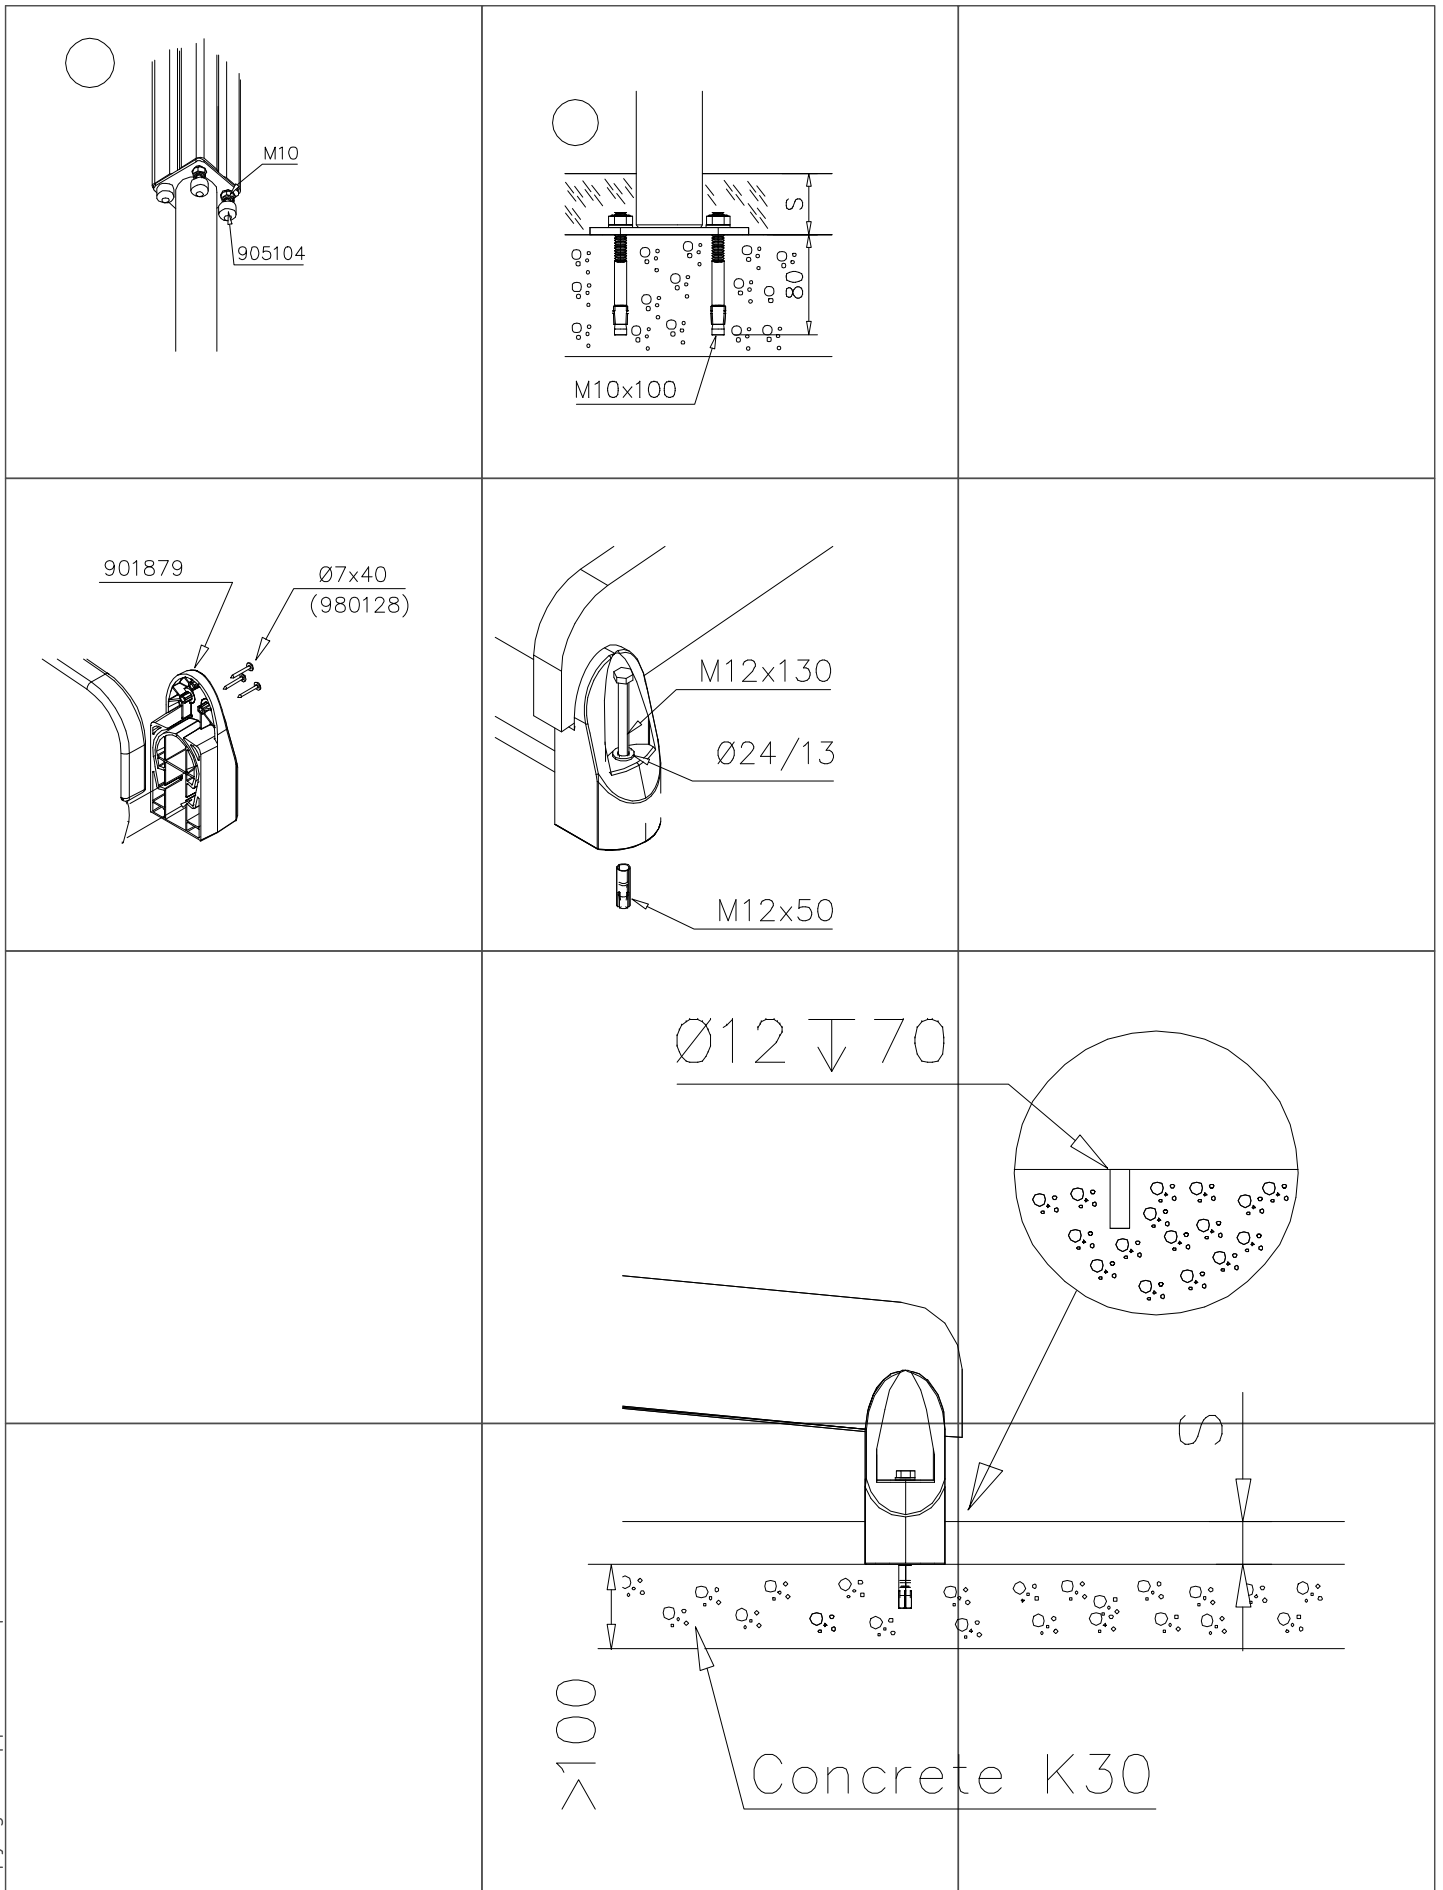

<p>DET 1</p> <p>905138 Ø6x60 (980131) 905196</p>	<p>DET 2</p> <p>Ø8x90 (903093)</p>	<p>DET 3</p> <p>Ø8x90 (903093)</p>	<p>DET 4</p> <p>100 Pre-drill hole. Ø6 x 60</p>
<p>DET 5</p> <p>M10x80 (900727)</p>	<p>DET 6</p> <p>25</p>	<p>DET 7</p> <p>PRE-DRILL HOLE. Ø5 x 40 Ø8x70 (900240)</p>	