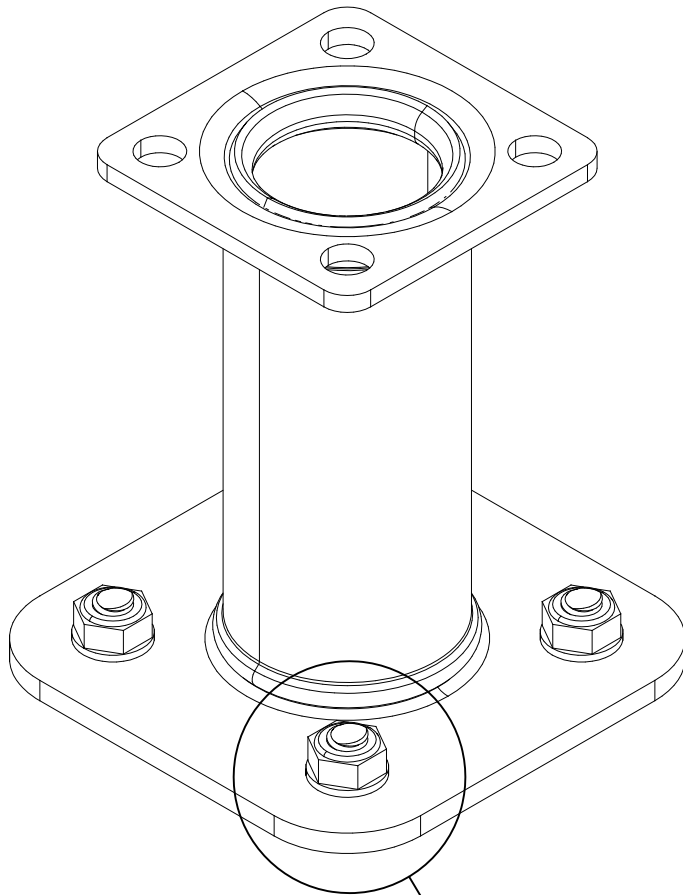

BOOM OPTIONS		
706510	706510-602	DARK BROWN
	706510-603	LIGHT BROWN
	706510-604	LIGHT GRAY
		
45x120x1030		

DET 1

DET 2 M8x60  
(909866)

DET 3

DET 1, 2, 3

① 909531	PCS	① 909513	PCS
	1		1
		60°	
① 909514	PCS	① 902056	PCS
	1		1
		75°	57°
① 902062	PCS		PCS
	1		
		70°	
	PCS		PCS
	PCS		PCS
② 909628	PCS		PCS
	4		
M10x100			