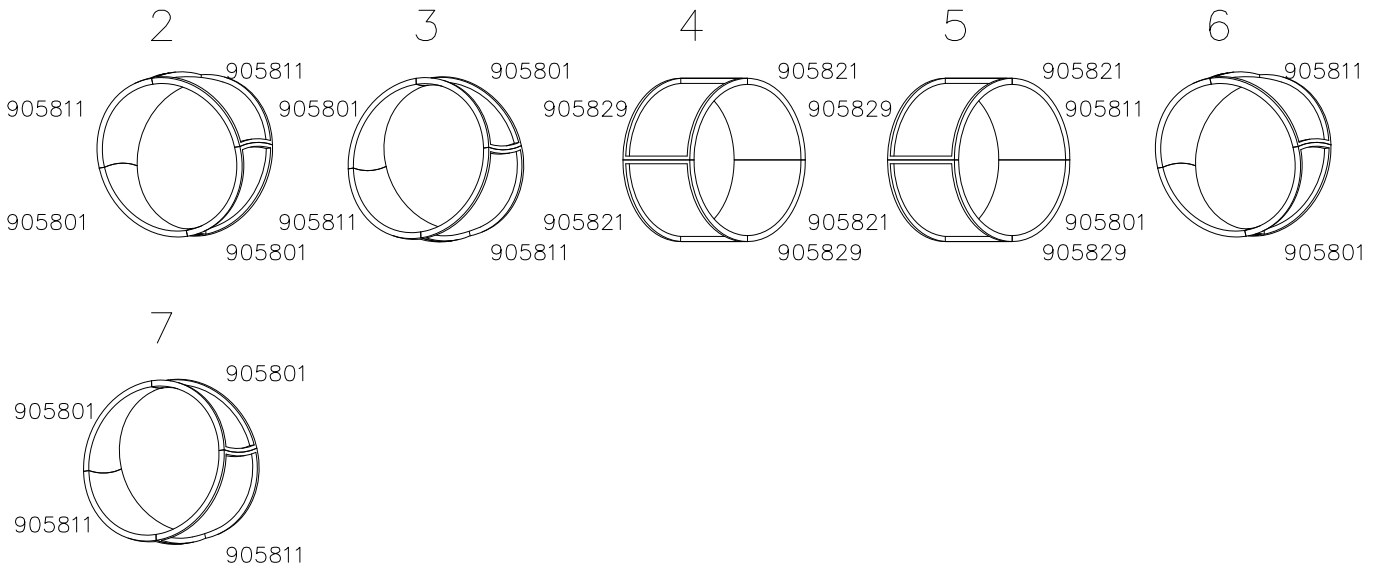

DET 1

DET 2

DET 3

DET 4

① 900240	PCS	② 900727	PCS
	1		1
Ø8x70		M10x80	
	PCS		PCS
③ 907688	PCS	③ 907701	PCS
	1		1
765		545	
	PCS		PCS
	PCS		PCS
	PCS		PCS
	PCS		PCS

1 : 100

1 : 100

707918-70	PCS 2	900240	PCS 26	903533	PCS 12	905112	PCS 304	905801	PCS 4	905811	PCS 4
											
		Ø8x70		SRL12		BLACK Ø22		GREY		GREY	
905821	PCS 4	905829	PCS 4	905831	PCS 240	909205	PCS 112	980150	PCS 120		PCS
											
GREY		TRANSPARENT		BLACK		8x60		M8			
	PCS		PCS		PCS		PCS		PCS		PCS
	PCS		PCS		PCS		PCS		PCS		PCS
	PCS		PCS		PCS		PCS		PCS		PCS
	PCS		PCS		PCS		PCS		PCS		PCS

DET 1

DET 2

DET 3

DET 4

DET 5

DET 6

**Esimerkki putken kokoamisesta**  
**Example of installation****LIUKUPINTAAN EI SAA TULLA**  
**LÄPINÄKYVIÄ MODUULEJA!!****NO TRANSPARENT PIECES ON**  
**SLIDING SURFACE!!**