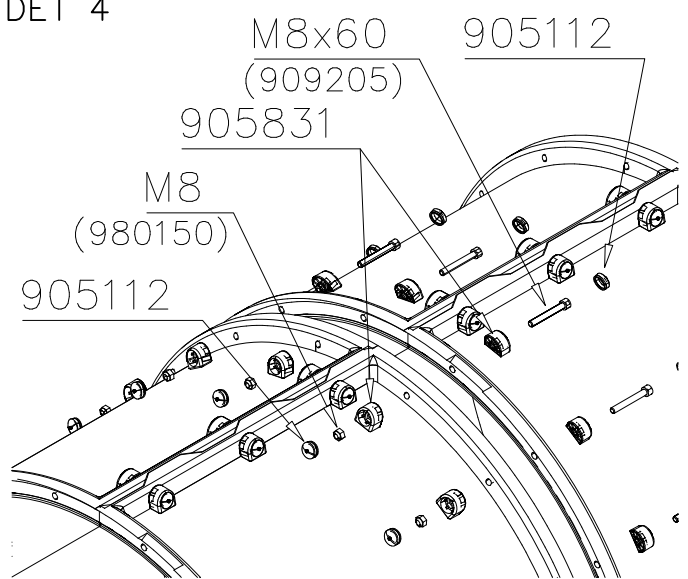

<p>DET 1</p> <p>905138 Ø6x60 (980131) 905196</p>	<p>DET 2</p> <p>Ø8x90 (903093)</p>	<p>DET 3</p> <p>Ø8x90 (903093)</p>	<p>DET 4</p> <p>100 Pre-drill hole. Ø6 x 60</p>
<p>DET 5</p> <p>M10x80 (900727)</p>	<p>DET 6</p> <p>25</p>	<p>DET 7</p> <p>PRE-DRILL HOLE. Ø5 x 40 Ø8x70 (900240)</p>	

DET 1

DET 2

① 900240	PCS	② 901570	PCS
	4		2
Ø8x70		36x55x55	
③ 980154	PCS	④ 905086	PCS
	1		1
Ø24/13		Ø44/13,5	
⑤ 905090	PCS	⑥ 905115	PCS
	1		1
Ø45		Ø30	
⑦ 909142	PCS	⑧ 980160	PCS
	1		2
M12x70		M8	
⑨ 909852	PCS		PCS
	2		
M8x30			
	PCS		PCS

DET 1

DET 2

DET 3

DET 4

① 900240	PCS	② 900727	PCS
	1		1
Ø8x70		M10x80	
	PCS		PCS
③ 907688	PCS	③ 907701	PCS
	1		1
765		545	
	PCS		PCS
	PCS		PCS
	PCS		PCS
	PCS		PCS

1 : 100

1 : 100

707918-70	PCS 2	900240	PCS 26	903533	PCS 12	905112	PCS 304	905801	PCS 4	905811	PCS 4
											
		Ø8x70		SRL12		BLACK Ø22		GREY		GREY	
905821	PCS 4	905829	PCS 4	905831	PCS 240	909205	PCS 112	980150	PCS 120		PCS
											
GREY		TRANSPARENT		BLACK		8x60		M8			
	PCS		PCS		PCS		PCS		PCS		PCS
	PCS		PCS		PCS		PCS		PCS		PCS
	PCS		PCS		PCS		PCS		PCS		PCS
	PCS		PCS		PCS		PCS		PCS		PCS

DET 1

DET 2

DET 3

DET 4

DET 5

DET 6

**Esimerkki putken kokoamisesta**  
**Example of installation****LIUKUPINTAAN EI SAA TULLA**  
**LÄPINÄKYVIÄ MODUULEJA!!****NO TRANSPARENT PIECES ON**  
**SLIDING SURFACE!!**