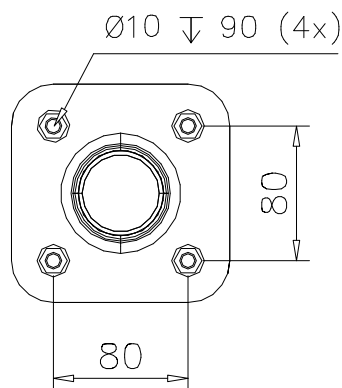

<p>DET 1</p> <p>905138 Ø6x60 (980131) 905196</p>	<p>DET 2</p> <p>Ø8x90 (903093)</p>	<p>DET 3</p> <p>Ø8x90 (903093)</p>	<p>DET 4</p> <p>100 Pre-drill hole. Ø6 x 60</p>
<p>DET 5</p> <p>M10x80 (900727)</p>	<p>DET 6</p> <p>25</p>	<p>DET 7</p> <p>PRE-DRILL HOLE. Ø5 x 40 Ø8x70 (900240)</p>	

BOOM OPTIONS		
706510	706510-602	DARK BROWN
	706510-603	LIGHT BROWN
	706510-604	LIGHT GRAY
		
45x120x1030		

DET 1

DET 2 M8x60  
(909866)

DET 3

DET 1, 2, 3

① 909531	PCS	① 909513	PCS
	1		1
		60°	
① 909514	PCS	① 902056	PCS
	1		1
		75°	57°
① 902062	PCS		PCS
	1		
		70°	
	PCS		PCS
	PCS		PCS
② 909628	PCS		PCS
	4		
M10x100			

DET 1

M10x100

DET 2

DET 3

**LAPPSET®**  
**BETON FOUNDATION**

**FOOT**

DATE: 27.10.2015

**1(1)**