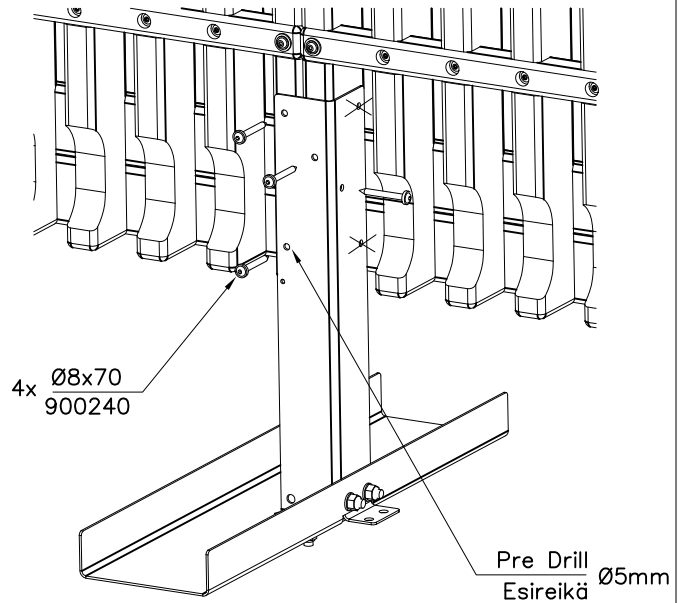

	PCS		PCS
--	-----	--	-----

DET 1

DET 2 ARENA SIDE

DET 3 ARENA END

Tuotekyltti tulee tuotteen mukana yhdellä seuraavista tavoista:

1) Metallinen tuotekyltti ja kiinnitysruuvit

- Kiinnitä tuotekyltti ruuveilla tolppaan noin 2 metrin korkeuteen kuvan 1 mukaisesti.