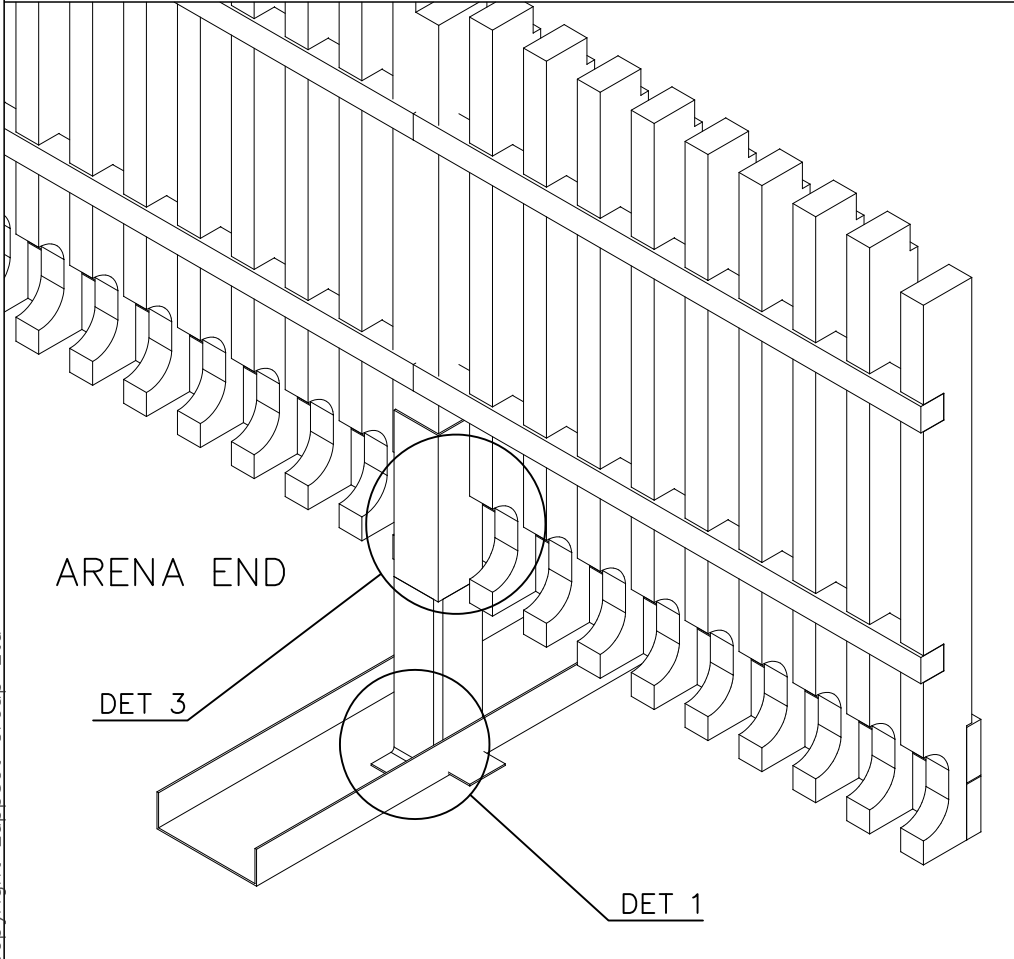

① P03059	PCS	② 900240	PCS
	1		8
		Ø8x70	
③ 902299	PCS	④ 903059	PCS
	2		2
⑤ 903149	PCS	⑥ 909248	PCS
	8		8
M12x30		M12	
⑦ 980123	PCS	⑧ 980154	PCS
	6		16
Ø7x60		Ø24/13	
	PCS		PCS
	PCS		PCS
	PCS		PCS

① 902433	PCS	② 902299	PCS
	1		1
③ 903149	PCS	④ 909248	PCS
	4		4
M12x30		M12	
⑤ 980154	PCS	⑥ 900240	PCS
	8		6
Ø24/13		Ø8x70	
	PCS		PCS

	PCS		PCS
--	-----	--	-----

DET 1

DET 2 ARENA SIDE

DET 3 ARENA END

Tuotekyltti tulee tuotteen mukana yhdellä seuraavista tavoista:

1) Metallinen tuotekyltti ja kiinnitysruuvit

- Kiinnitä tuotekyltti ruuveilla tolppaan noin 2 metrin korkeuteen kuvan 1 mukaisesti.