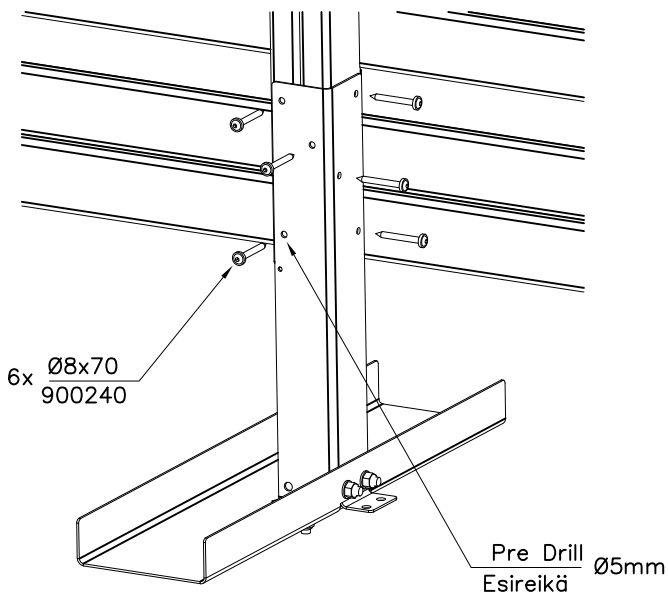

① P03059	PCS	② 900240	PCS
	1		8
		Ø8x70	
③ 902299	PCS	④ 903059	PCS
	2		2
⑤ 903149	PCS	⑥ 909248	PCS
	8		8
M12x30		M12	
⑦ 980123	PCS	⑧ 980154	PCS
	6		16
Ø7x60		Ø24/13	
	PCS		PCS
	PCS		PCS
	PCS		PCS

① 902433	PCS	② 902299	PCS
	1		1
③ 903149	PCS	④ 909248	PCS
	4		4
M12x30		M12	
⑤ 980154	PCS	⑥ 900240	PCS
	8		6
Ø24/13		Ø8x70	
	PCS		PCS

	PCS		PCS
--	-----	--	-----

DET 1

DET 2 ARENA SIDE

DET 3 ARENA END

Tuotekyltti tulee tuotteen mukana yhdellä seuraavista tavoista:

1) Metallinen tuotekyltti ja kiinnitysruuvit

- Kiinnitä tuotekyltti ruuveilla tolppaan noin 2 metrin korkeuteen kuvan 1 mukaisesti.