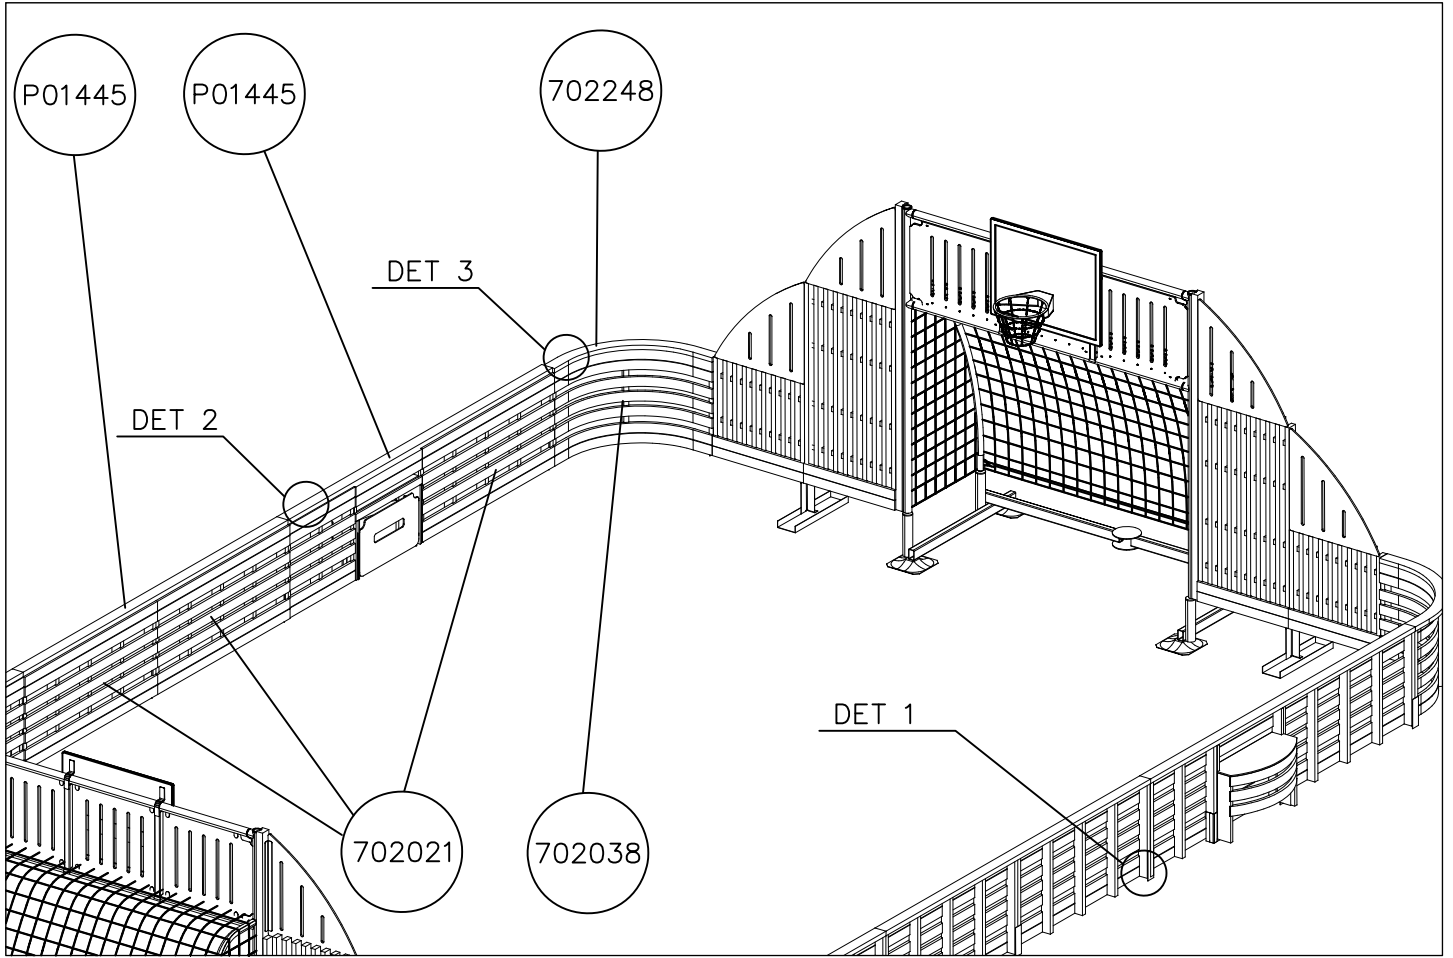

LAPPSET®

AREENA

ASENNUSOHJE
MONTERINGSANSVISNING
INSTALLATION INSTRUCTION
AUFBAUANLEITUNG
NOTICE D'INSTALLATION

DATE: 14.4.2023

Q16205

DATE: 14.4.2023

<p>702019</p>  <p>L 1000</p>	<p>PCS</p> <p>4</p>	<p>702021</p>  <p>L 2000</p>	<p>PCS</p> <p>8</p>	<p>702038</p> 	<p>PCS</p> <p>4</p>	<p>702220</p> 	<p>PCS</p> <p>22</p>	<p>702248</p> 	<p>PCS</p> <p>4</p>	<p>702286</p>  <p>65x65</p>	<p>PCS</p> <p>1</p>
<p>704250-705</p>  <p>990x980x15</p>	<p>PCS</p> <p>8</p>	<p>707204-705</p>  <p>15x814x992</p>	<p>PCS</p> <p>4</p>	<p>707208-705</p>  <p>15x814x925</p>	<p>PCS</p> <p>2</p>	<p>707215</p> 	<p>PCS</p> <p>2</p>	<p>707223</p> 	<p>PCS</p> <p>2</p>	<p>708368</p> 	<p>PCS</p> <p>2</p>
<p>708369</p> 	<p>PCS</p> <p>2</p>	<p>902434</p> 	<p>PCS</p> <p>42</p>	<p>904900</p>  <p>45x45x3x875</p>	<p>PCS</p> <p>8</p>	<p>905051</p>  <p>Ø24/8.4</p>	<p>PCS</p> <p>120</p>	<p>909203</p>  <p>M8x75</p>	<p>PCS</p> <p>60</p>	<p>980114</p>  <p>Ø4x20</p>	<p>PCS</p> <p>4</p>
<p>980128</p>  <p>Ø7x40</p>	<p>PCS</p> <p>84</p>	<p>980150</p>  <p>M8</p>	<p>PCS</p> <p>60</p>	<p>A00565</p> 	<p>PCS</p> <p>4</p>	<p>P01445</p>  <p>L 4000</p>	<p>PCS</p> <p>6</p>		<p>PCS</p>		<p>PCS</p>
	<p>PCS</p>		<p>PCS</p>		<p>PCS</p>		<p>PCS</p>		<p>PCS</p>		<p>PCS</p>
	<p>PCS</p>		<p>PCS</p>		<p>PCS</p>		<p>PCS</p>		<p>PCS</p>		<p>PCS</p>

La plaque d'informations produit est livrée sous l'une de ces 3 formes :

1) Plaque métallique et vis

- Fixez la plaque à l'aide des vis.

2) Etiquette autocollante

- Avant de coller l'étiquette, nettoyez le composant métallique peint ou la plaque de contreplaqué, de toute saleté. La surface doit être sèche (voir image 2).
- Attention, ne pas coller l'étiquette sur une surface lamellé-collée irrégulière ou sur du bois peint.