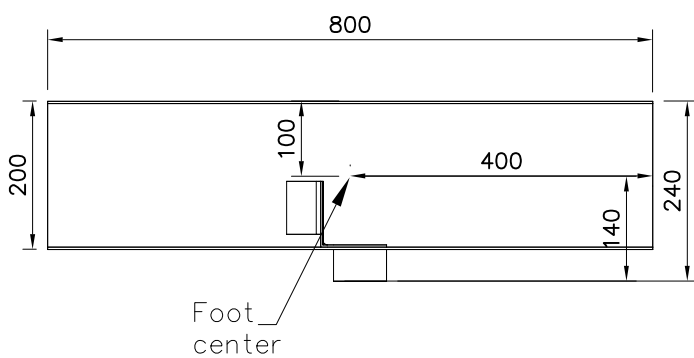

	PCS		PCS
--	-----	--	-----

DET 1

DET 2 ARENA SIDE

DET 3 ARENA END

Tuotekyltti tulee tuotteen mukana yhdellä seuraavista tavoista:

1) Metallinen tuotekyltti ja kiinnitysruuvit

- Kiinnitä tuotekyltti ruuveilla tolppaan noin 2 metrin korkeuteen kuvan 1 mukaisesti.