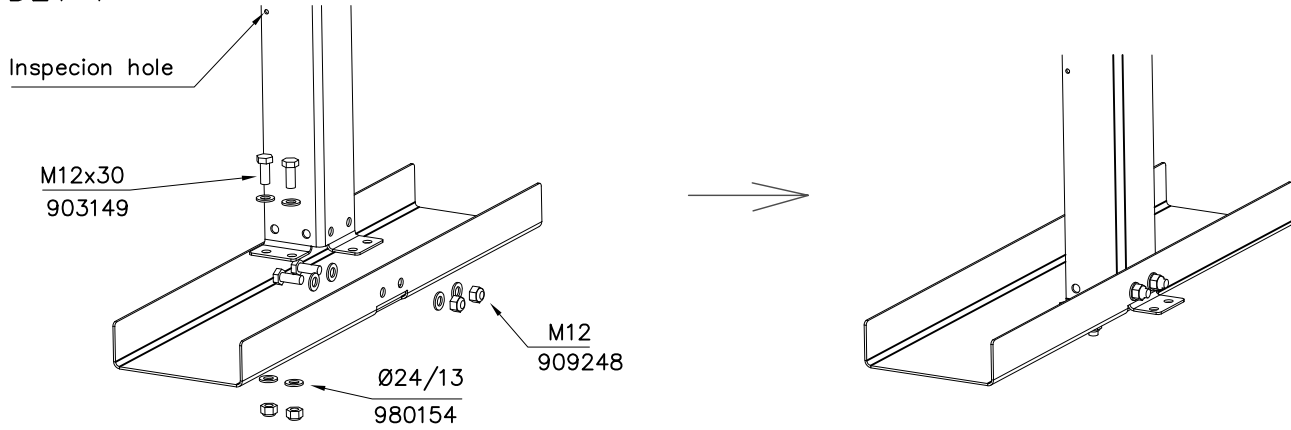

	PCS		PCS
--	-----	--	-----

DET 1

DET 2 ARENA SIDE

DET 3 ARENA END

Tuotekyltti tulee tuotteen mukana yhdellä seuraavista tavoista:

1) Metallinen tuotekyltti ja kiinnitysruuvit

- Kiinnitä tuotekyltti ruuveilla tolppaan noin 2 metrin korkeuteen kuvan 1 mukaisesti.