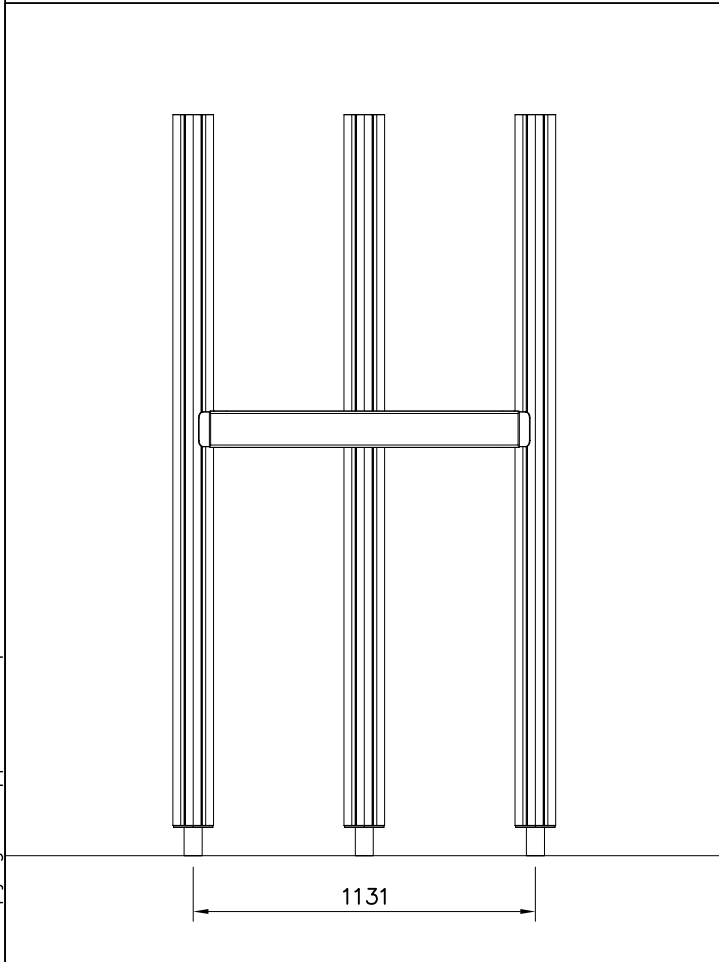

OPTION FOOT

①	911155	PCS			PCS
		1			
	90x90x650				

DET 1

DET 2

Naulanauha kannatinlistan puolelle.
Nail list to the bottom.

DET 3

① 706510	PCS	② 907724	PCS
	1		2
45x120x1030			
③ 905083	PCS	④ 909866	PCS
	4		4
Ø32		M8x60	
⑤ 980151	PCS	⑥ 980150	PCS
	4		4
Ø16/8.4		M8	
⑦ 905112	PCS	⑧ 900240	PCS
	4		4
Ø22		Ø8x70	