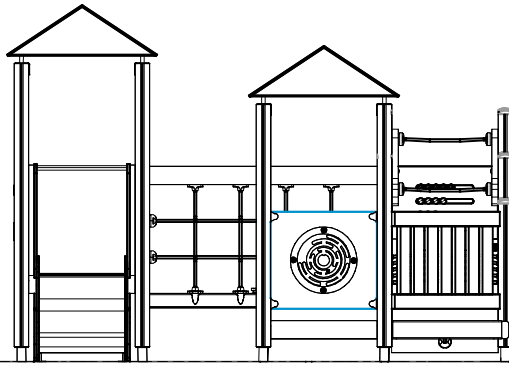

 <p>M10 905104</p>	 <p>100 S 600</p>	

EN/AS Impact Area 19.1 m²

Falling Space 37.4 m²

Max Falling Height 1000 mm

<p>DET 1</p> 	<p>DET 2</p> 	<p>DET 3</p> 	<p>DET 4</p> 
<p>DET 5</p> 	<p>DET 6</p> 	<p>DET 7</p> 	