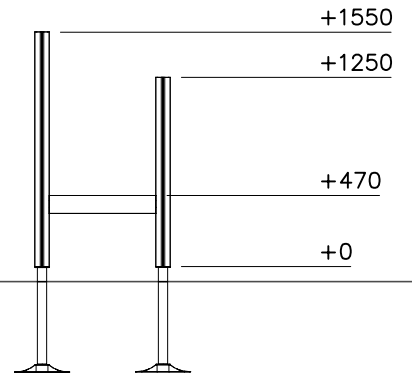

DATE: 3.7.2024

1:50

(B)

(A)