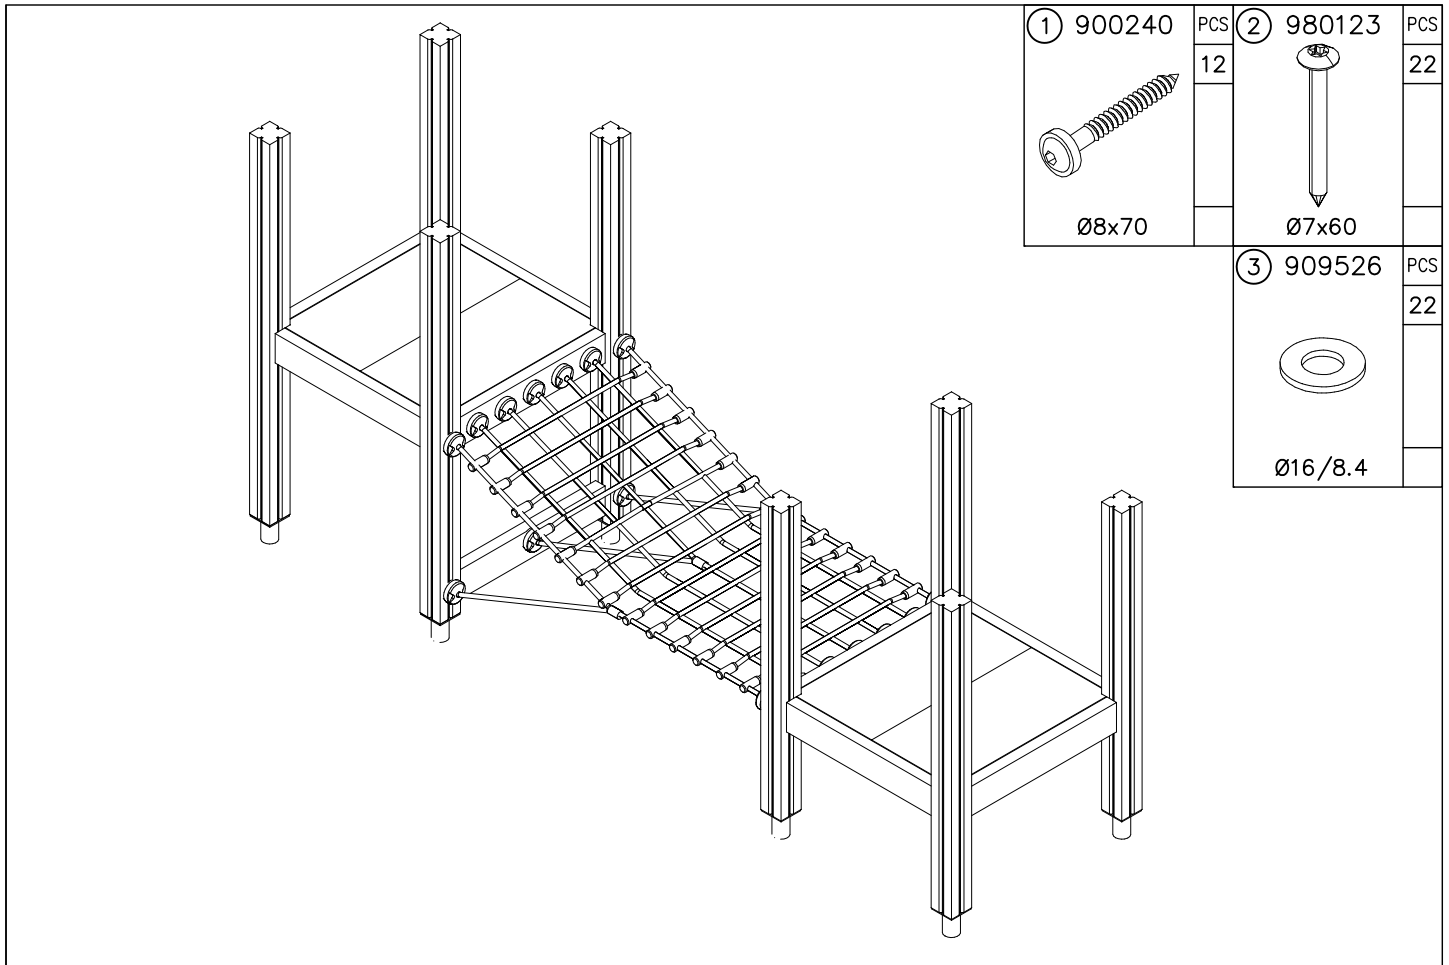

(B)

(A)

(D)

① 900240	PCS	② 980123	PCS
	12		22
Ø8x70		Ø7x60	
		③ 909526	PCS
			22
		Ø16/8.4	

NET OPTIONS

707425

707425-301	BLUE
707425-302	RED
707425-303	BEIGE
707425-304	GRAY
707425-305	BLACK
707425-306	YELLOW