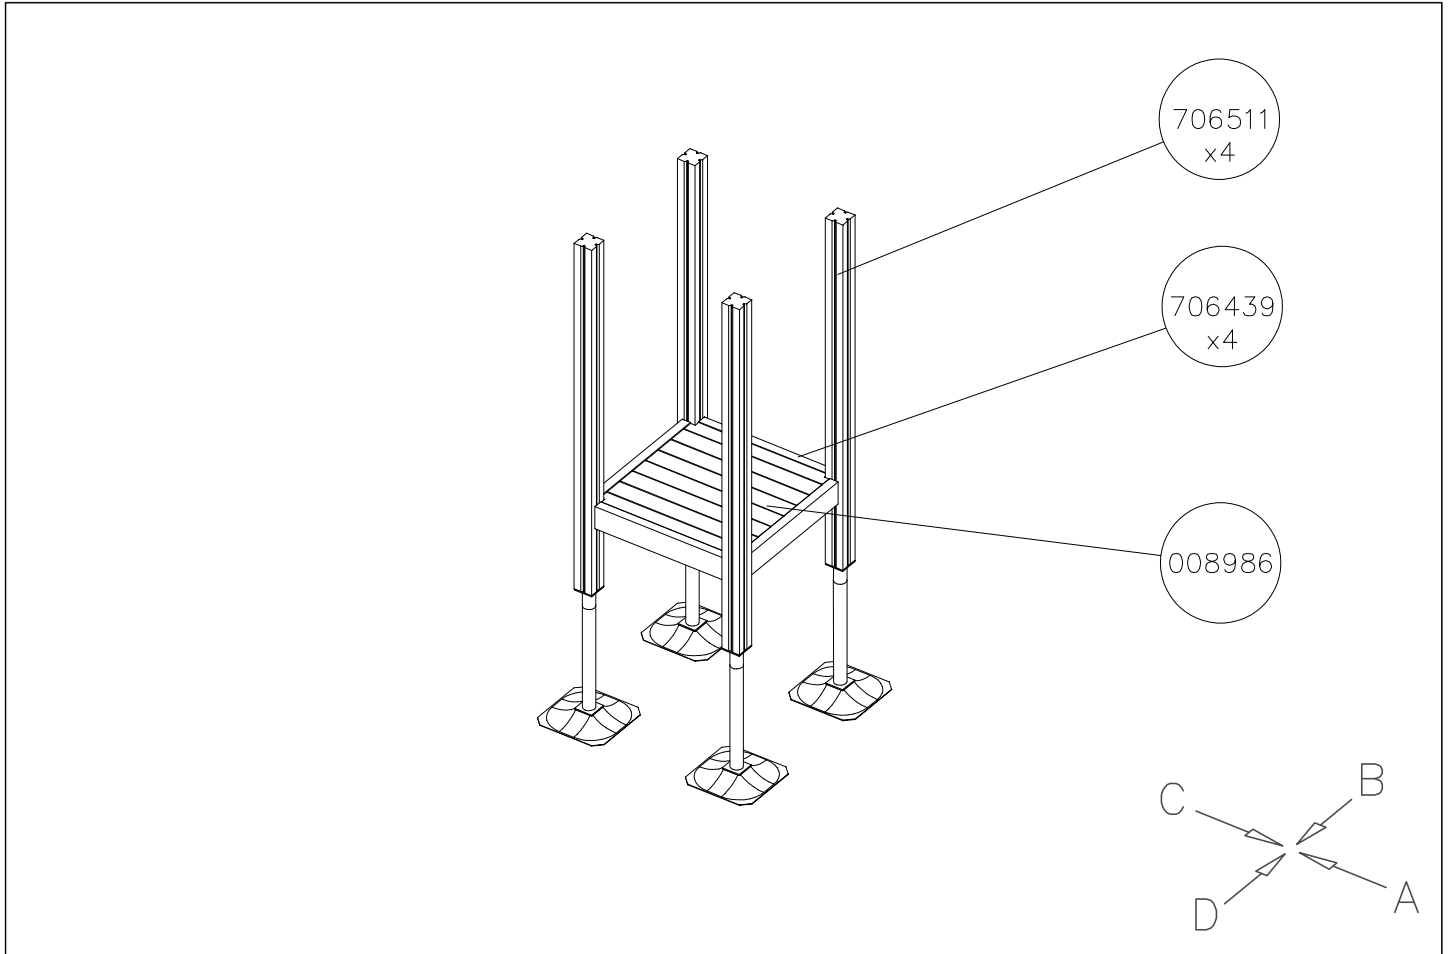

DATE: 3.7.2024