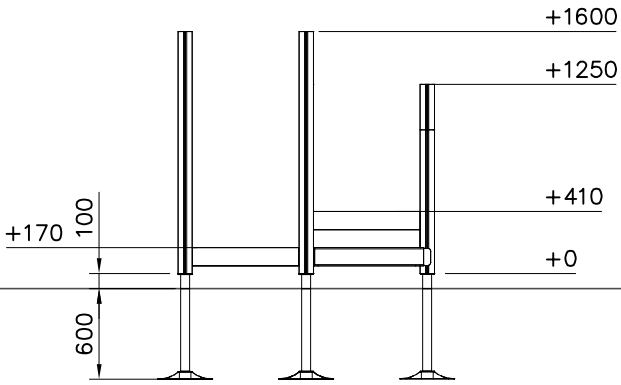

DATE: 3.7.2024

1:50

(C)

(B)

(A)

(D)