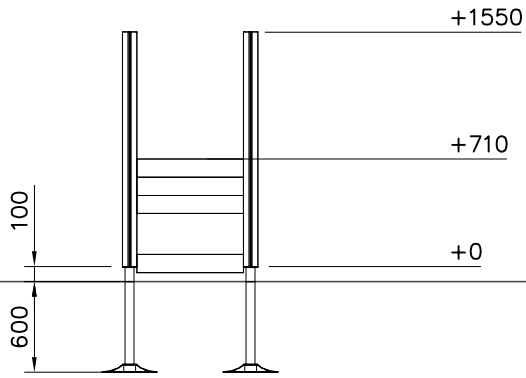

DATE: 3.7.2024

1:50

(B)

(A)