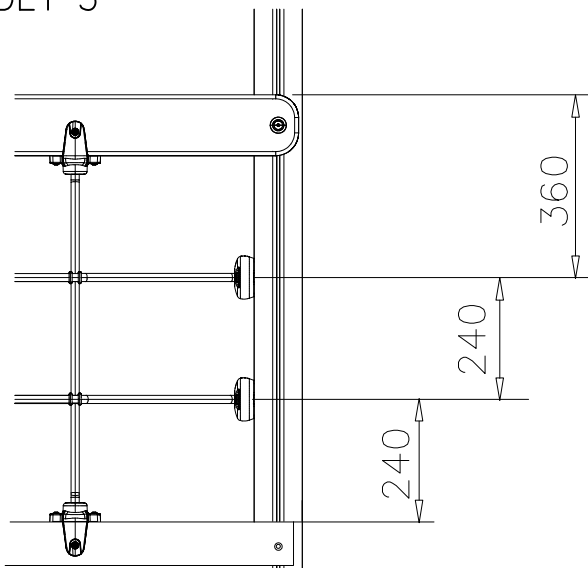

①	980154	PCS	②	909224	PCS
		4			4
	Ø24/13			12x100	
③	905103	PCS	④	980123	PCS
		4			32
	PT-28/32-H			Ø7x60	
⑤	980128	PCS	④	900240	PCS
		36			16
	Ø7x40			Ø8x70	
⑤	909232	PCS	⑥	905112	PCS
		4			4
	8x120			Ø22	
⑦	905083	PCS	⑧	980151	PCS
		4			4
	Ø32			Ø16/8.4	
○	707398	PCS	○	707399	PCS
		5			2
	15x630x310			70x95x1680	
○	707401	PCS	○	707402	PCS
		2			2
	45x120x1680			1505x720	
○	707405	PCS			PCS
		1			

DET 1

DET 2

DET 3

DET 4

DET 5

DET 6

NET OPTIONS				
<p>707402</p>  <p>1505x720</p>	707402-301	BLUE		
	707402-302	RED		
	707402-303	BEIGE		
	707402-304	GRAY		
	707402-305	BLACK		
	RAILING OPTIONS			
<p>707401</p>  <p>45x120x1680</p>	707401-602	DARK BROWN		
	707401-603	LIGHT BROWN		
	707401-604	LIGHT GRAY		
	707401-605	DARK GRAY	707401-608	BLUE
	707401-606	GRAY	707401-609	GREEN
	707401-607	RED	707401-610	YELLOW
			707401-611	LIME
			707401-612	FUXIA
	PLATE OPTIONS			
	<p>707398</p>  <p>15x630x310</p>	707272-701	BLUE	707272-707
707272-702		YELLOW	707272-708	FUXIA
707272-703		LIME		
707272-704		DARK GRAY		
707272-705		GRAY		
707272-706		RED		
BOOM OPTIONS				
<p>707399</p>  <p>70x95x1680</p>		707271-602	DARK BROWN	
	707271-603	LIGHT BROWN		
	707271-604	LIGHT GRAY		