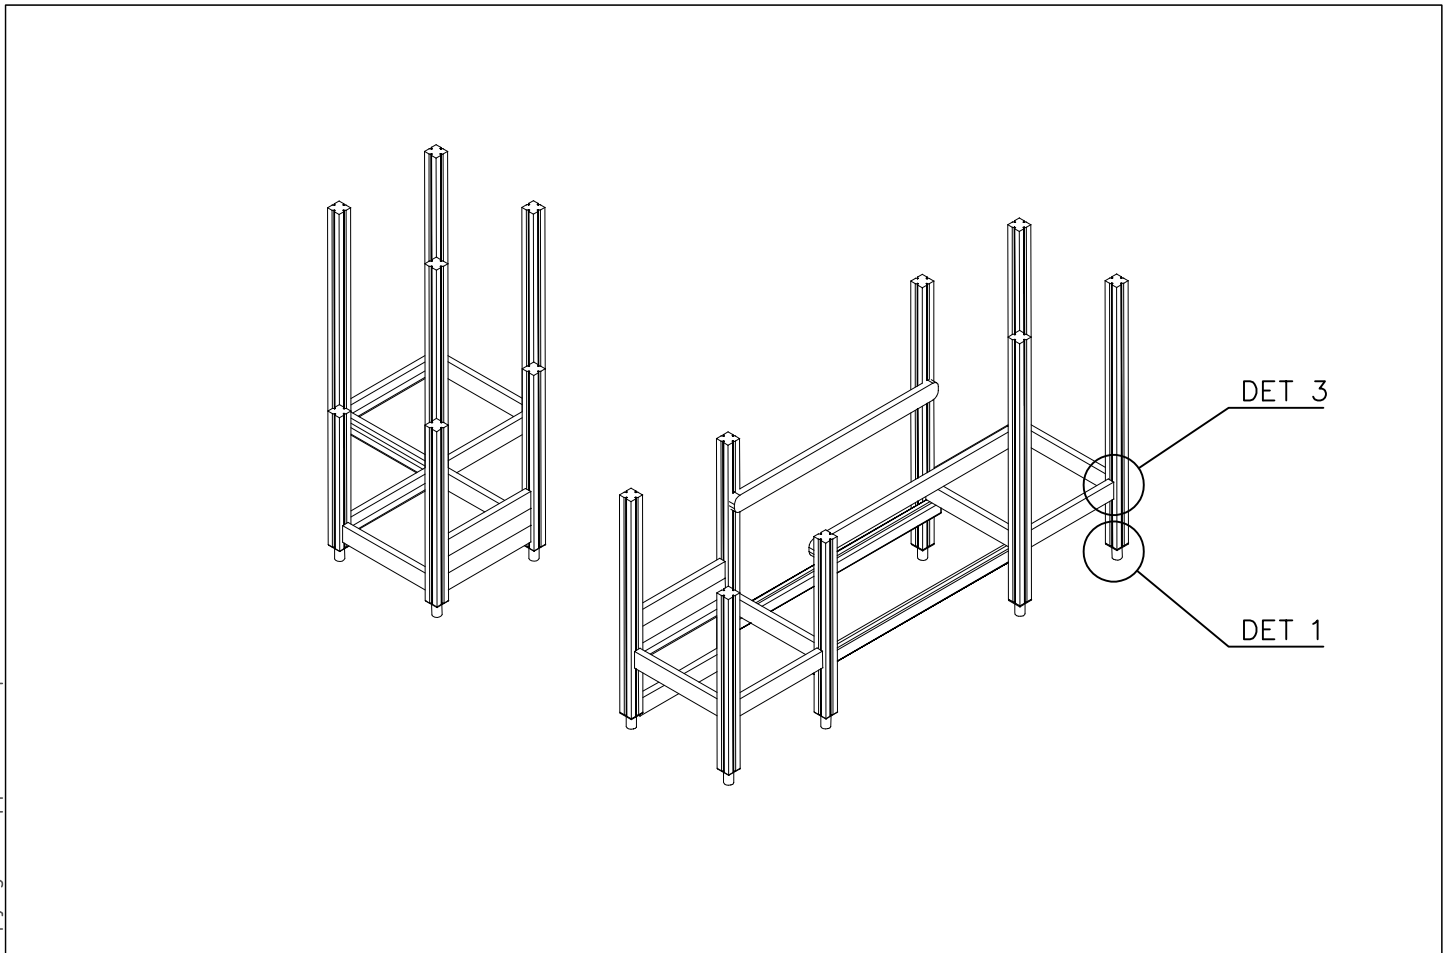

 <p>M10 905104</p>	 <p>100 S 600</p>	

EN/AS Impact Area 19.1 m²

Falling Space 37.4 m²

Max Falling Height 1000 mm

<p>DET 1</p> 	<p>DET 2</p> 	<p>DET 3</p> 	<p>DET 4</p> 
<p>DET 5</p> 	<p>DET 6</p> 	<p>DET 7</p> 	