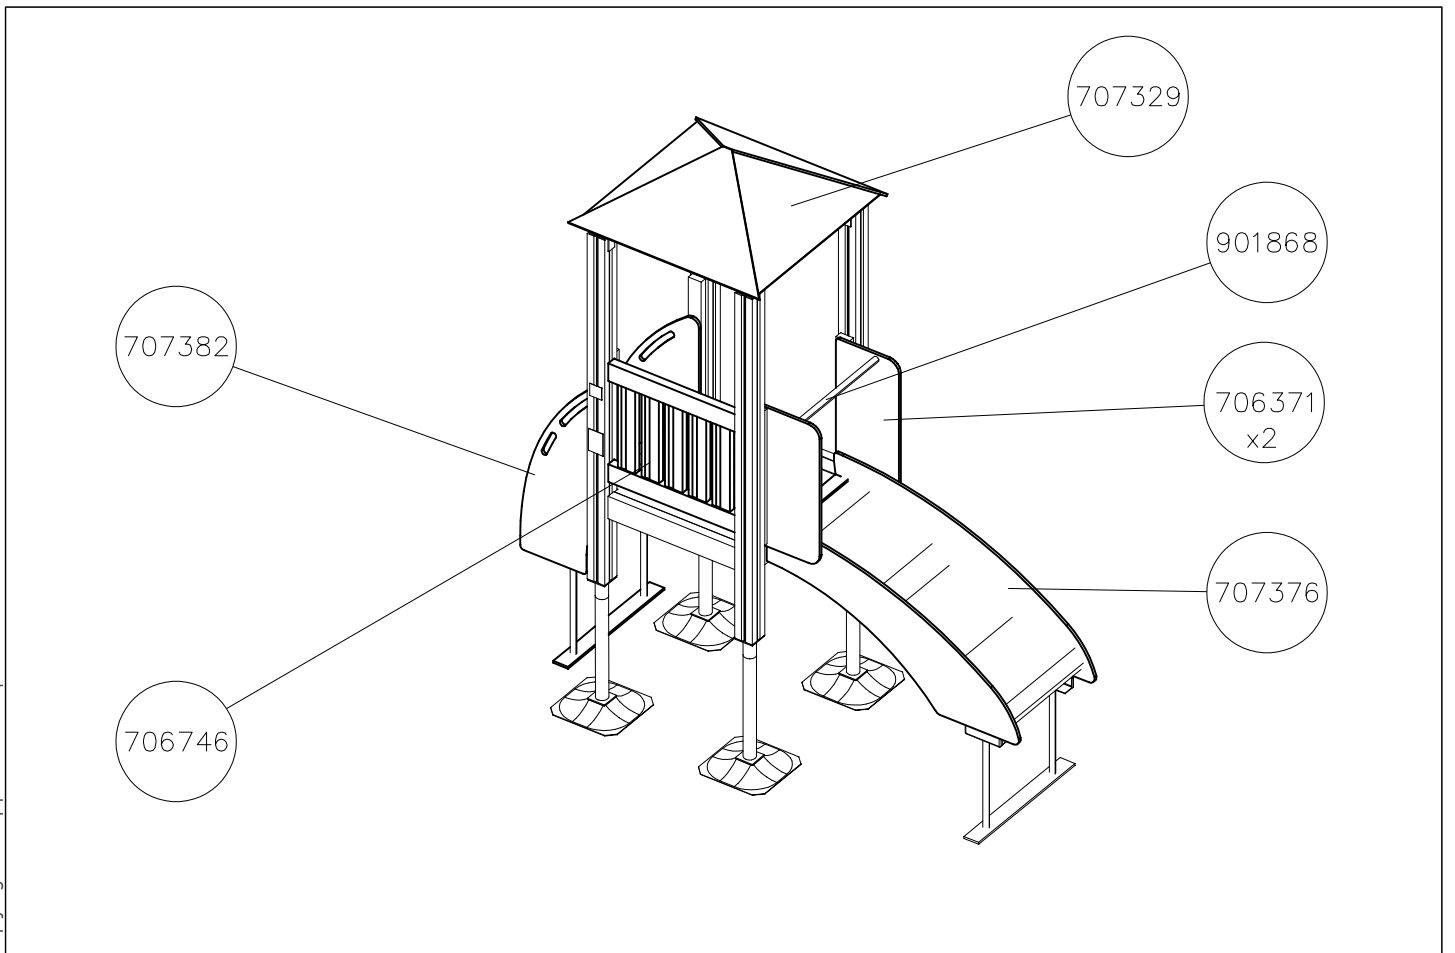

DATE: 3.7.2024