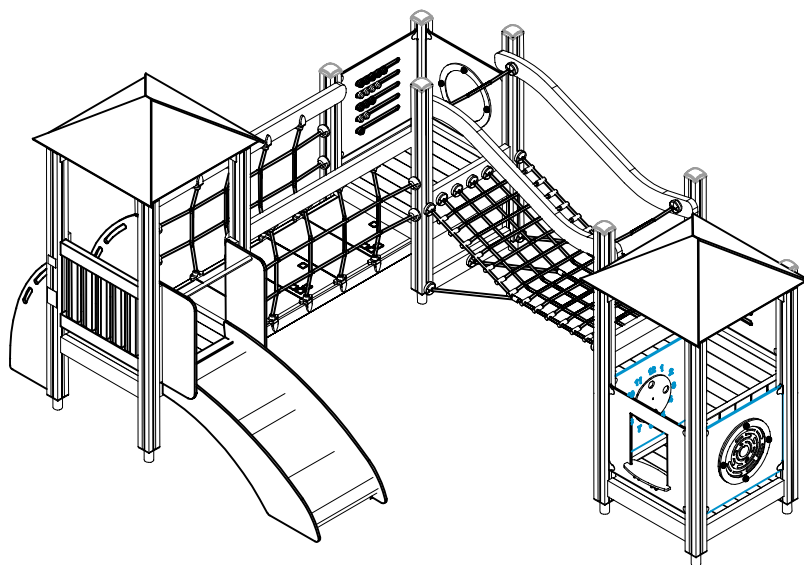

LAPPSET®

FINNO

ASENNUSOHJE
MONTERINGSANSVISNING
INSTALLATION INSTRUCTION
AUFBAUANLEITUNG
NOTICE D'INSTALLATION

DATE: 3.7.2024

Q16198

DATE: 3.7.2024

008985  32x714x714	PCS 1	008986  750x750	PCS 4	701401-604  L 1250	PCS 4	702286  65x65	PCS 1	702339  118x78	PCS 1	704431  	PCS 2
705705-701  10x640x702	PCS 1	706308-702  10x640x702	PCS 1	706371-701  15x751x343	PCS 2	706439-604  L 704	PCS 21	706441-604  93x93x1550	PCS 2	706443  32x45x702	PCS 8
706505  35x70x730	PCS 4	706508  32x45x650	PCS 3	706510-604  45x120x1030	PCS 1	706511-604  93x93x1870	PCS 4	706527-604  93x93x1600	PCS 4	706531  FASTENER KIT	PCS 15
706535   FASTENER KIT	PCS 4	706537   FASTENER KIT	PCS 1	706538   FASTENER KIT	PCS 1	706710-305  Ø16x618	PCS 2	706727-702  10x702x640	PCS 1	706744  15x145x380	PCS 1
706746-610  45x640x701	PCS 1	706748  FASTENER KIT	PCS 1	706766-701  FASTENER KIT	PCS 1	706772-701  FASTENER KIT	PCS 1	706778  FASTENER KIT	PCS 2	706885  FASTENER KIT	PCS 1
706894-604  L 950	PCS 1	706997-610  45x640x984	PCS 1	706999  FASTENER KIT	PCS 1	707316-702 	PCS 4	707317-701 	PCS 4	707329  FASTENER KIT	PCS 2
707376-702 	PCS 1	707381  FASTENER KIT	PCS 1	707382  FASTENER KIT	PCS 1	707383-702 	PCS 2	707384-701 	PCS 3	707398-702  15x630x310	PCS 5