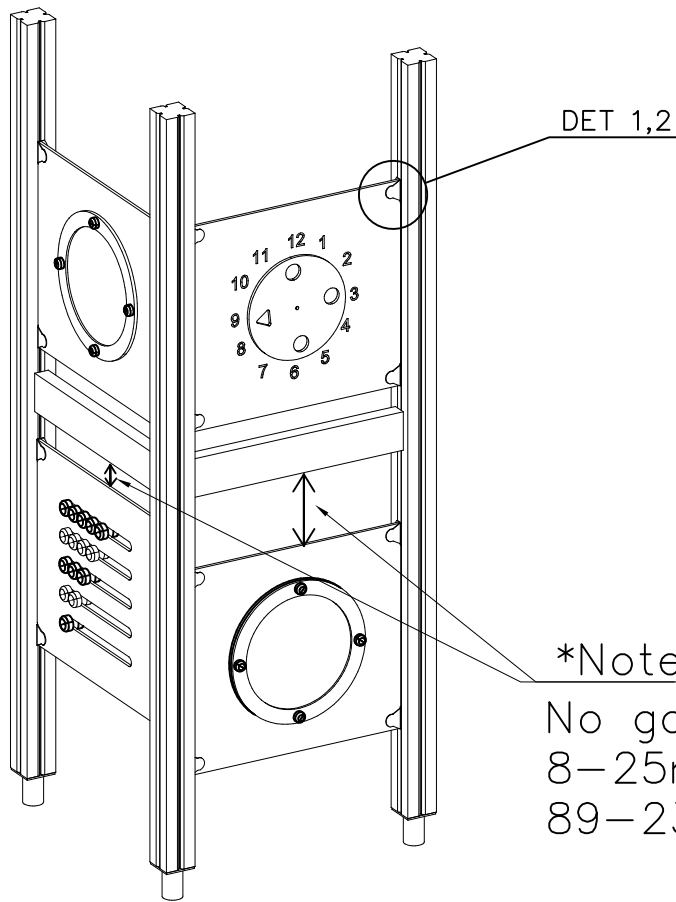

DET 1

DET 2

DET 3

DET 4

DET 5

DET 6

NET OPTIONS				
<p>707402</p>  <p>1505x720</p>	707402-301	BLUE		
	707402-302	RED		
	707402-303	BEIGE		
	707402-304	GRAY		
	707402-305	BLACK		
	RAILING OPTIONS			
<p>707401</p>  <p>45x120x1680</p>	707401-602	DARK BROWN		
	707401-603	LIGHT BROWN		
	707401-604	LIGHT GRAY		
	707401-605	DARK GRAY	707401-608	BLUE
	707401-606	GRAY	707401-609	GREEN
	707401-607	RED	707401-610	YELLOW
			707401-611	LIME
			707401-612	FUXIA
	PLATE OPTIONS			
	<p>707398</p>  <p>15x630x310</p>	707272-701	BLUE	707272-707
707272-702		YELLOW	707272-708	FUXIA
707272-703		LIME		
707272-704		DARK GRAY		
707272-705		GRAY		
707272-706		RED		
BOOM OPTIONS				
<p>707399</p>  <p>70x95x1680</p>		707271-602	DARK BROWN	
	707271-603	LIGHT BROWN		
	707271-604	LIGHT GRAY		