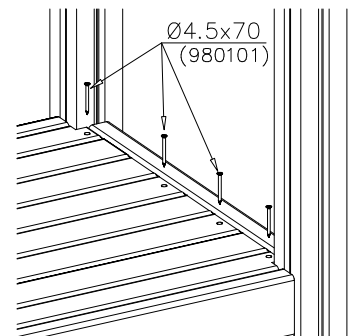

OPTION FOOT

①	911155	PCS			PCS
		1			
	90x90x650				

DET 1

DET 2

Naulanauha kannatinlistan puolelle.
Nail list to the bottom.

DET 3

① 706510	PCS	② 907724	PCS
	1		2
45x120x1030			
③ 905083	PCS	④ 909866	PCS
	4		4
Ø32		M8x60	
⑤ 980151	PCS	⑥ 980150	PCS
	4		4
Ø16/8.4		M8	
⑦ 905112	PCS	⑧ 900240	PCS
	4		4
Ø22		Ø8x70	