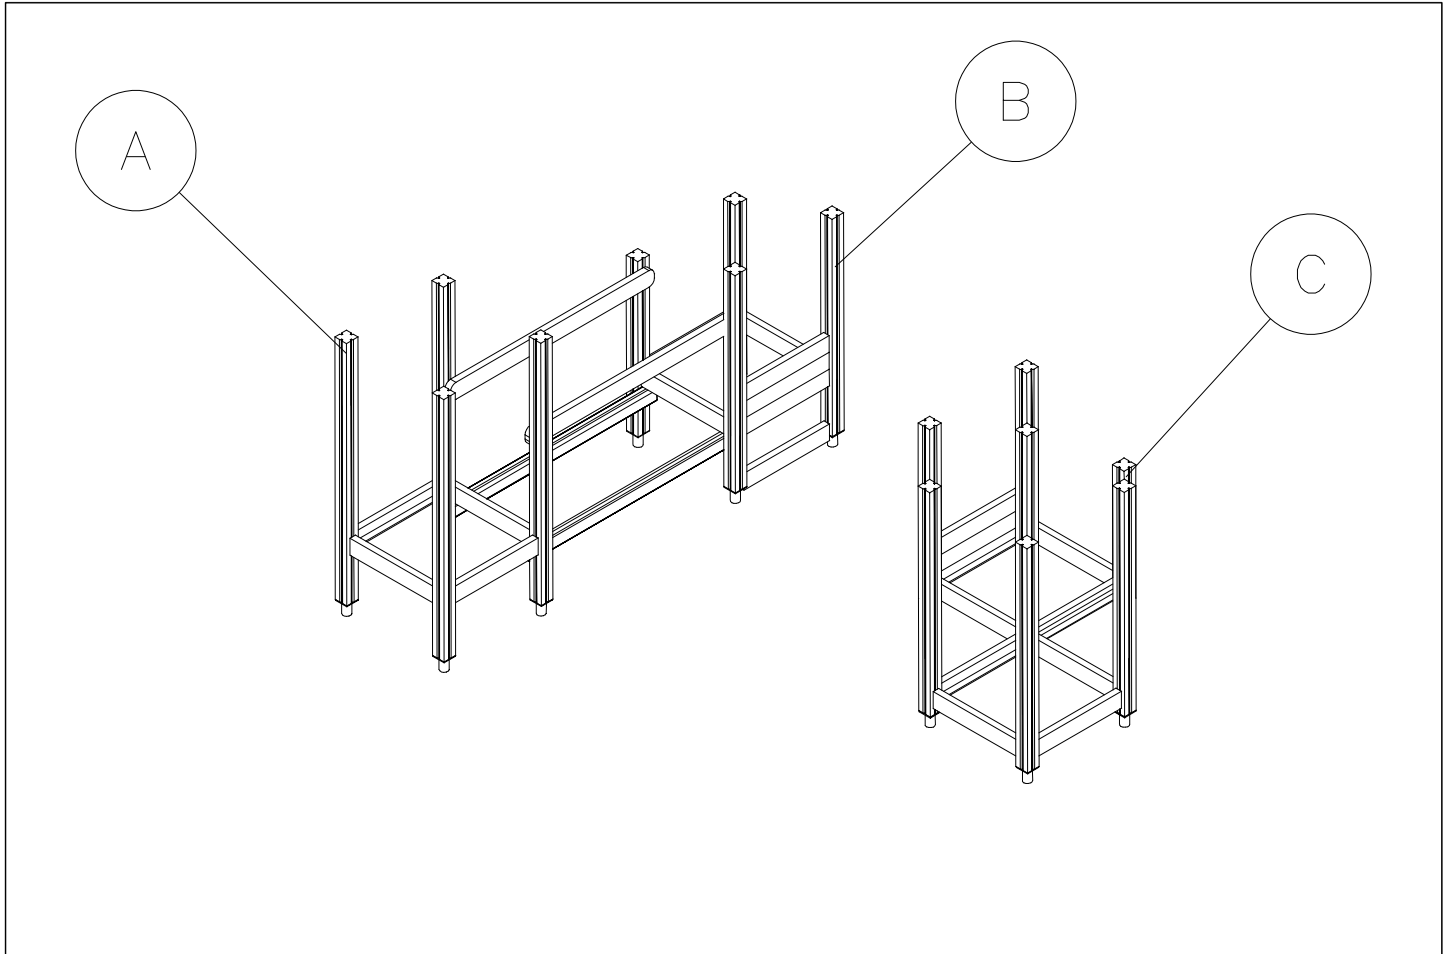

 <p>M10 905104</p>	 <p>100 S 600</p>	

EN/AS Impact Area 19.1 m²

Falling Space 37.4 m²

Max Falling Height 1000 mm

<p>DET 1</p> 	<p>DET 2</p> 	<p>DET 3</p> 	<p>DET 4</p> 
<p>DET 5</p> 	<p>DET 6</p> 	<p>DET 7</p> 	