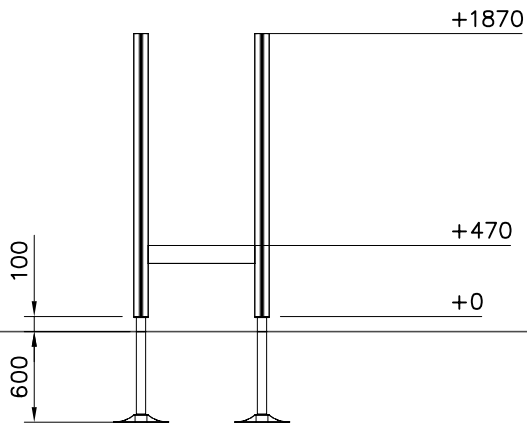

DATE: 3.7.2024

1:50

(B)

(A)

(D)

(C)