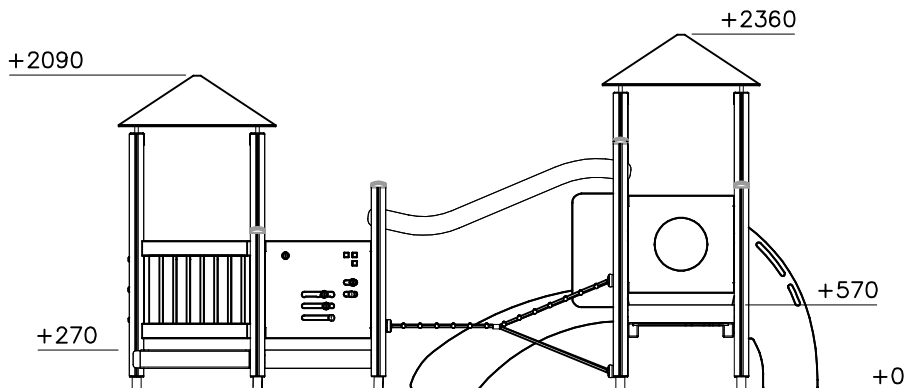

DATE: 3.7.2024

707399-604	PCS 2	707401-606	PCS 2	707402-305	PCS 2	707405	PCS 1	707425-305	PCS 1	707432	PCS 1
											
70x95x1680		45x120x1680		1505x720							
707446	PCS 1	707449	PCS 1	707453-701	PCS 1	707454	PCS 1	707544-606	PCS 2	901868	PCS 1
											
		FASTENER KIT		10x640x702				43x124x1690		Ø30x598	
903093	PCS 88	905138	PCS 7	905196	PCS 7	908187-216	PCS 2	908188-216	PCS 8	909511	PCS 15
											
Ø9x90		GRAY		GRAY						90x90x650	
909519	PCS 15	980114	PCS 8	980123	PCS 8	980131	PCS 28				
											
50x380x380		Ø4x20		Ø7x60		Ø6x60					
	PCS		PCS		PCS		PCS		PCS		PCS
	PCS		PCS		PCS		PCS		PCS		PCS
	PCS		PCS		PCS		PCS		PCS		PCS

 <p>M10 905104</p>	 <p>100 S 600</p>	

EN/AS Impact Area 19.1 m²

Falling Space 37.4 m²

Max Falling Height 1000 mm

<p>DET 1</p> 	<p>DET 2</p> 	<p>DET 3</p> 	<p>DET 4</p> 
<p>DET 5</p> 	<p>DET 6</p> 	<p>DET 7</p> 	