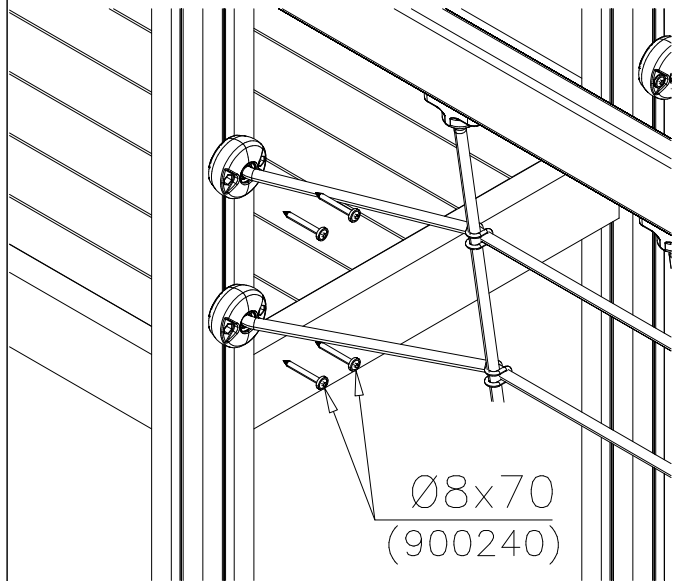

DET 1

DET 2

DET 3

DET 4

DET 5

DET 6

NET OPTIONS				
<p>707402</p>  <p>1505x720</p>	707402-301	BLUE		
	707402-302	RED		
	707402-303	BEIGE		
	707402-304	GRAY		
	707402-305	BLACK		
	RAILING OPTIONS			
<p>707401</p>  <p>45x120x1680</p>	707401-602	DARK BROWN		
	707401-603	LIGHT BROWN		
	707401-604	LIGHT GRAY		
	707401-605	DARK GRAY	707401-608	BLUE
	707401-606	GRAY	707401-609	GREEN
	707401-607	RED	707401-610	YELLOW
			707401-611	LIME
			707401-612	FUXIA
	PLATE OPTIONS			
	<p>707398</p>  <p>15x630x310</p>	707272-701	BLUE	707272-707
707272-702		YELLOW	707272-708	FUXIA
707272-703		LIME		
707272-704		DARK GRAY		
707272-705		GRAY		
707272-706		RED		
BOOM OPTIONS				
<p>707399</p>  <p>70x95x1680</p>		707271-602	DARK BROWN	
	707271-603	LIGHT BROWN		
	707271-604	LIGHT GRAY		