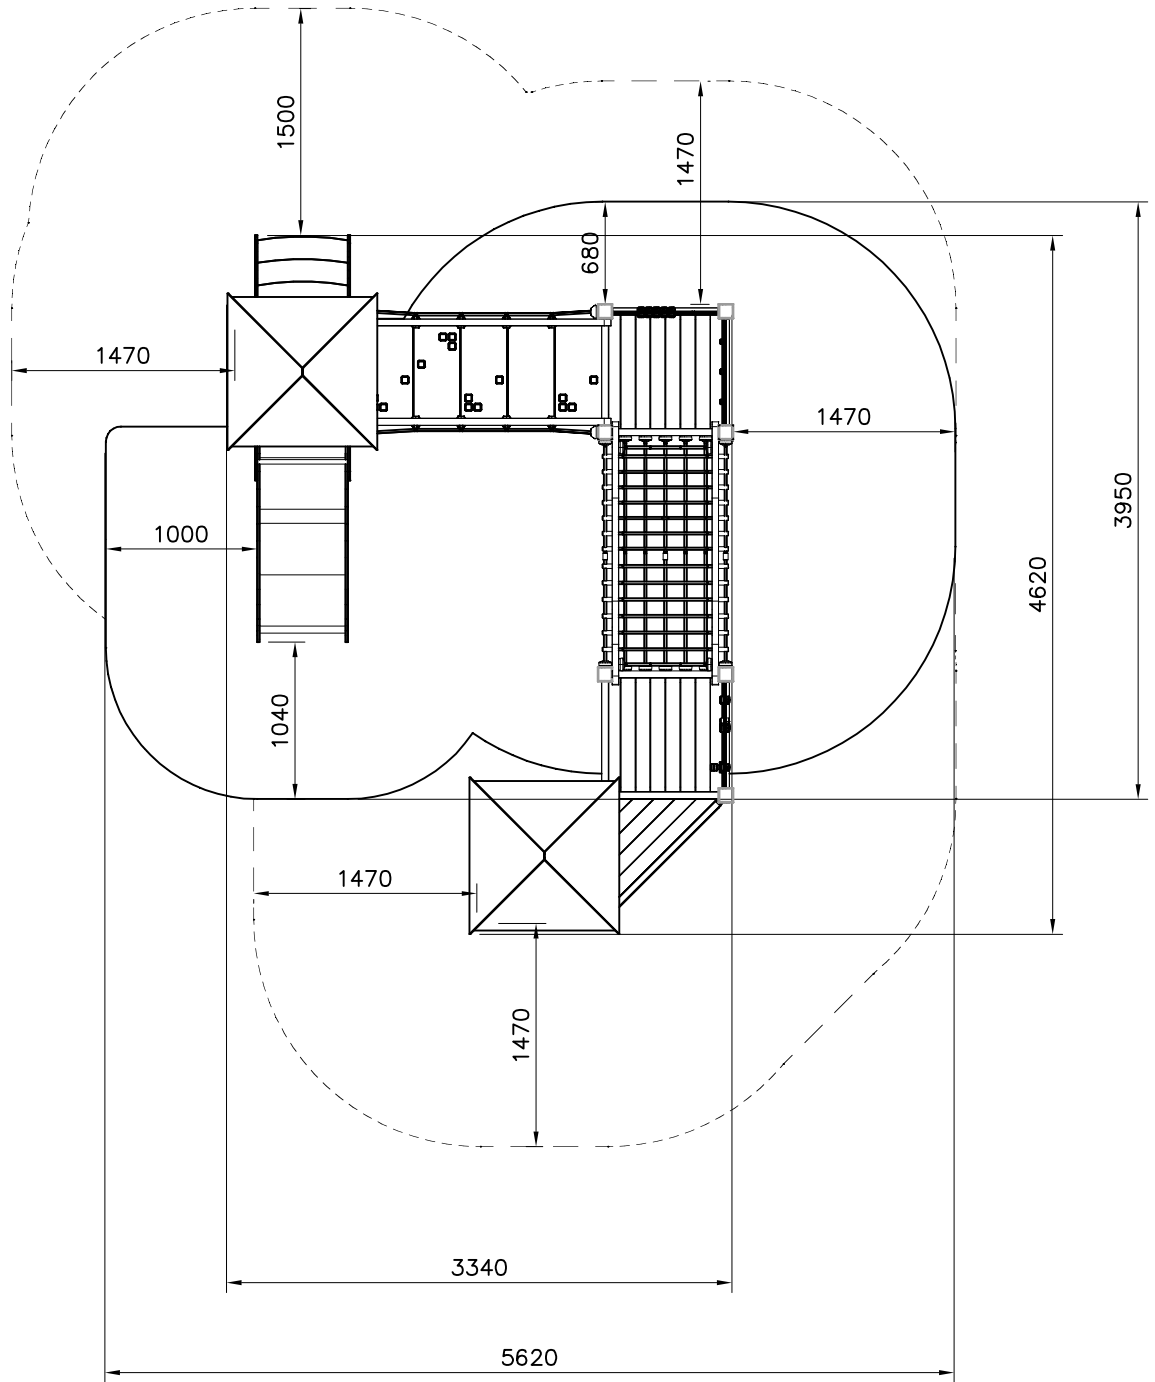

DATE: 3.7.2024

707399-604	PCS 2	707401-606	PCS 2	707402-305	PCS 2	707405	PCS 1	707425-305	PCS 1	707432	PCS 1
											
70x95x1680		45x120x1680		1505x720							
707446	PCS 1	707449	PCS 1	707453-701	PCS 1	707454	PCS 1	707544-606	PCS 2	901868	PCS 1
											
		FASTENER KIT		10x640x702				43x124x1690		Ø30x598	
903093	PCS 88	905138	PCS 7	905196	PCS 7	908187-216	PCS 2	908188-216	PCS 8	909511	PCS 15
											
Ø9x90		GRAY		GRAY						90x90x650	
909519	PCS 15	980114	PCS 8	980123	PCS 8	980131	PCS 28				
											
50x380x380		Ø4x20		Ø7x60		Ø6x60					
	PCS		PCS		PCS		PCS		PCS		PCS
	PCS		PCS		PCS		PCS		PCS		PCS
	PCS		PCS		PCS		PCS		PCS		PCS

 <p>M10 905104</p>	 <p>100 S 600</p>	

EN/AS Impact Area 19.1 m²

Falling Space 37.4 m²

Max Falling Height 1000 mm

<p>DET 1</p> 	<p>DET 2</p> 	<p>DET 3</p> 	<p>DET 4</p> 
<p>DET 5</p> 	<p>DET 6</p> 	<p>DET 7</p> 	