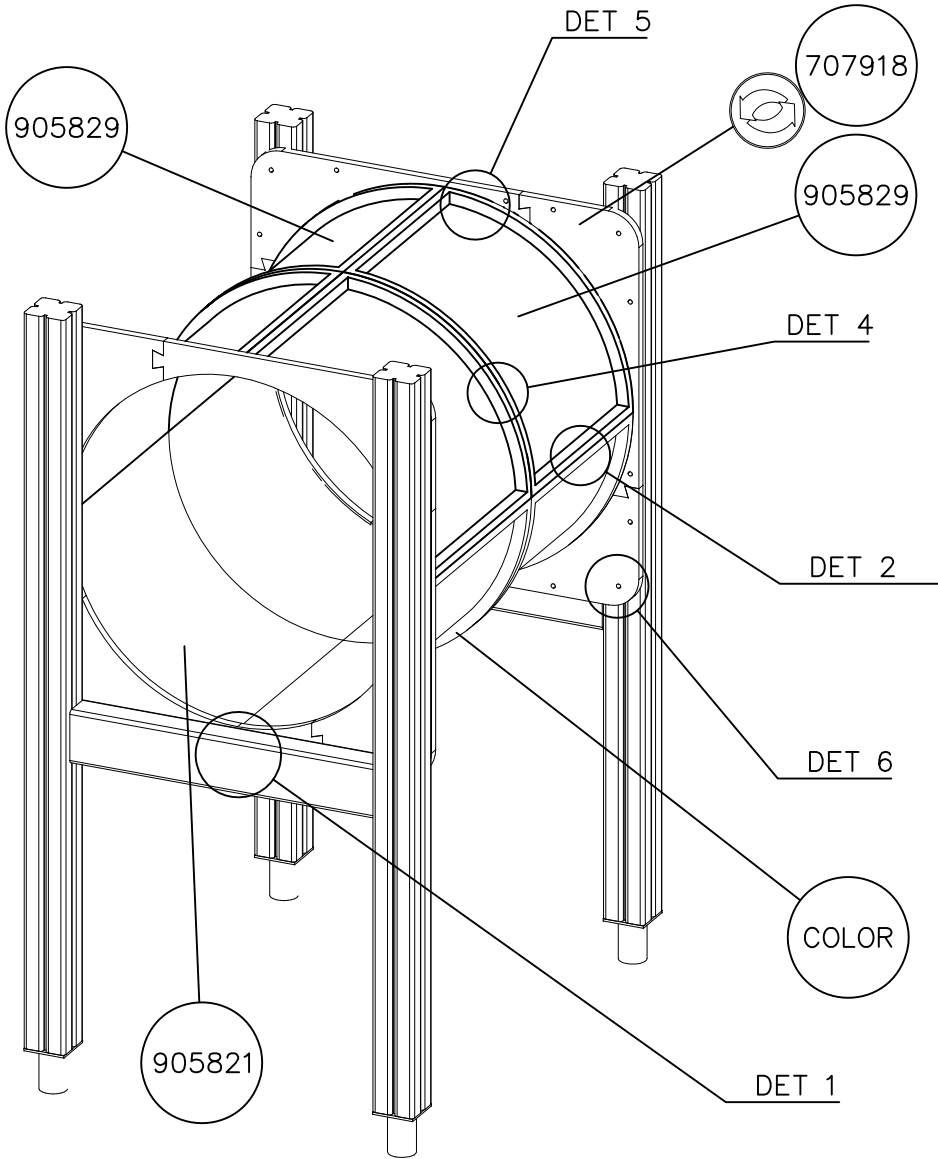

DET 1

DET 2

Naulanauha kannatinlistan puolelle.
Nail list to the bottom.

DET 3

DETAILS IN TUBE INSTALLATION GENERAL PAGE

① 905112	PCS 112	② 900240	PCS 26
Ø22		Ø8x70	
③ 903533	PCS 12	④ 905831	PCS 112
SRL12		Ø32x19	
⑤ 909205	PCS 40	⑥ 909208	PCS 32
M8x60		M8	
⑦ 909866	PCS 32	⑧ 980150	PCS 40
M8x60		M8	
○ 707918	PCS 8	○ 905829	PCS 4
20x275x640		Transparent	
		○ COLOR	PCS 4