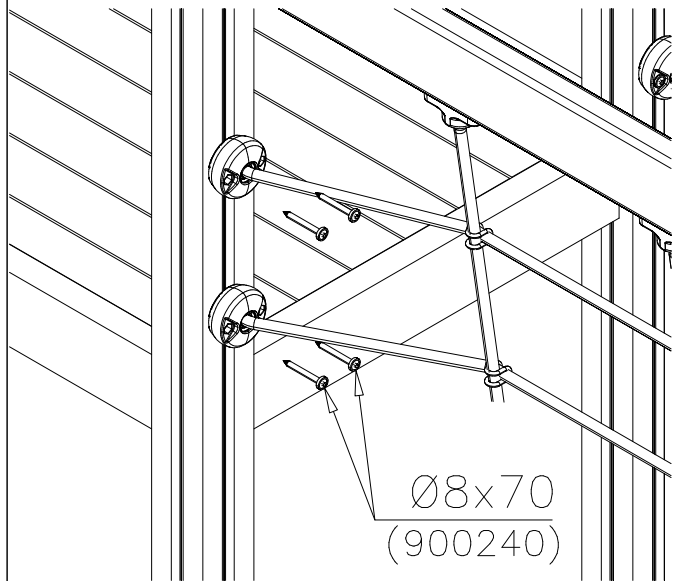

DET 1

DET 2

DET 3

DET 4

DET 5

DET 6

NET OPTIONS				
<p>707402</p>  <p>1505x720</p>	707402-301	BLUE		
	707402-302	RED		
	707402-303	BEIGE		
	707402-304	GRAY		
	707402-305	BLACK		
	RAILING OPTIONS			
<p>707401</p>  <p>45x120x1680</p>	707401-602	DARK BROWN		
	707401-603	LIGHT BROWN		
	707401-604	LIGHT GRAY		
	707401-605	DARK GRAY	707401-608	BLUE
	707401-606	GRAY	707401-609	GREEN
	707401-607	RED	707401-610	YELLOW
			707401-611	LIME
			707401-612	FUXIA
	PLATE OPTIONS			
	<p>707398</p>  <p>15x630x310</p>	707272-701	BLUE	707272-707
707272-702		YELLOW	707272-708	FUXIA
707272-703		LIME		
707272-704		DARK GRAY		
707272-705		GRAY		
707272-706		RED		
BOOM OPTIONS				
<p>707399</p>  <p>70x95x1680</p>	707271-602	DARK BROWN		
	707271-603	LIGHT BROWN		
	707271-604	LIGHT GRAY		