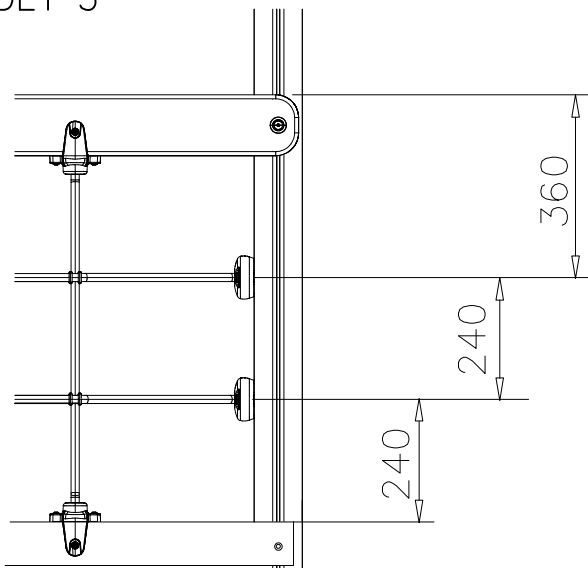

①	980154	PCS	②	909224	PCS
		4			4
	Ø24/13			12x100	
③	905103	PCS	④	980123	PCS
		4			32
	PT-28/32-H			Ø7x60	
⑤	980128	PCS	④	900240	PCS
		36			16
	Ø7x40			Ø8x70	
⑤	909232	PCS	⑥	905112	PCS
		4			4
	8x120			Ø22	
⑦	905083	PCS	⑧	980151	PCS
		4			4
	Ø32			Ø16/8.4	
○	707398	PCS	○	707399	PCS
		5			2
	15x630x310			70x95x1680	
○	707401	PCS	○	707402	PCS
		2			2
	45x120x1680			1505x720	
○	707405	PCS			PCS
		1			

DET 1

DET 2

DET 3

DET 4

DET 5

DET 6

NET OPTIONS				
<p>707402</p>  <p>1505x720</p>	707402-301	BLUE		
	707402-302	RED		
	707402-303	BEIGE		
	707402-304	GRAY		
	707402-305	BLACK		
	RAILING OPTIONS			
<p>707401</p>  <p>45x120x1680</p>	707401-602	DARK BROWN		
	707401-603	LIGHT BROWN		
	707401-604	LIGHT GRAY		
	707401-605	DARK GRAY	707401-608	BLUE
	707401-606	GRAY	707401-609	GREEN
	707401-607	RED	707401-610	YELLOW
			707401-611	LIME
			707401-612	FUXIA
	PLATE OPTIONS			
	<p>707398</p>  <p>15x630x310</p>	707272-701	BLUE	707272-707
707272-702		YELLOW	707272-708	FUXIA
707272-703		LIME		
707272-704		DARK GRAY		
707272-705		GRAY		
707272-706		RED		
BOOM OPTIONS				
<p>707399</p>  <p>70x95x1680</p>	707271-602	DARK BROWN		
	707271-603	LIGHT BROWN		
	707271-604	LIGHT GRAY		

HORIZONTAL

① 980123  Ø7x60	PCS 32	② 909232  8x120	PCS 4
③ 980128  Ø7x40	PCS 24	④ 980151  Ø16/8.4	PCS 4
⑤ 900240  8x70	PCS 16	⑥ 905112  Ø22	PCS 8
⑦ 905083  Ø32	PCS 4		PCS
	PCS		PCS
	PCS		PCS
① 707401  45x120x1680	PCS 2	② 707407  1540x800	PCS 2
③ 707410 	PCS 1		PCS