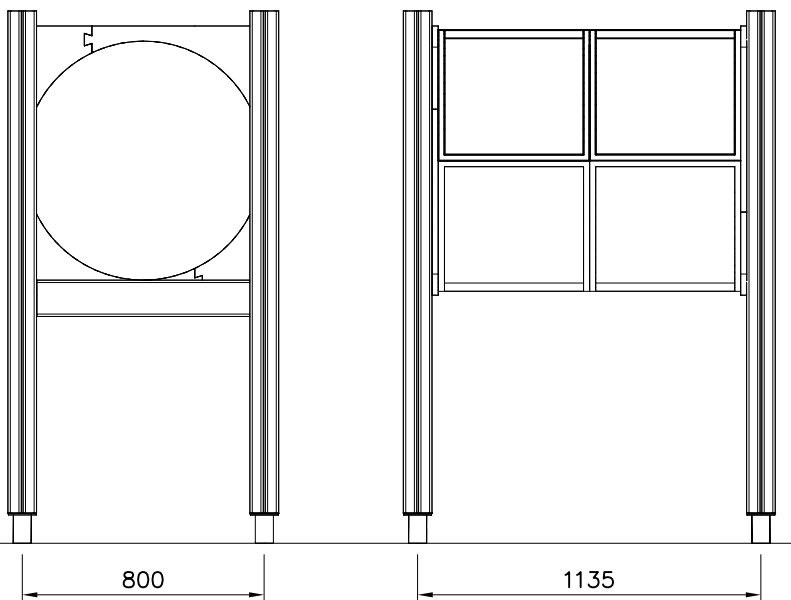

DET 1

DET 2

Naulanauha kannatinlistan puolelle.
Nail list to the bottom.

DET 3

DETAILS IN TUBE INSTALLATION GENERAL PAGE

① 905112	PCS 112	② 900240	PCS 26
Ø22		Ø8x70	
③ 903533	PCS 12	④ 905831	PCS 112
SRL12		Ø32x19	
⑤ 909205	PCS 40	⑥ 909208	PCS 32
M8x60		M8	
⑦ 909866	PCS 32	⑧ 980150	PCS 40
M8x60		M8	
○ 707918	PCS 8	○ 905829	PCS 4
20x275x640		Transparent	
		○ COLOR	PCS 4