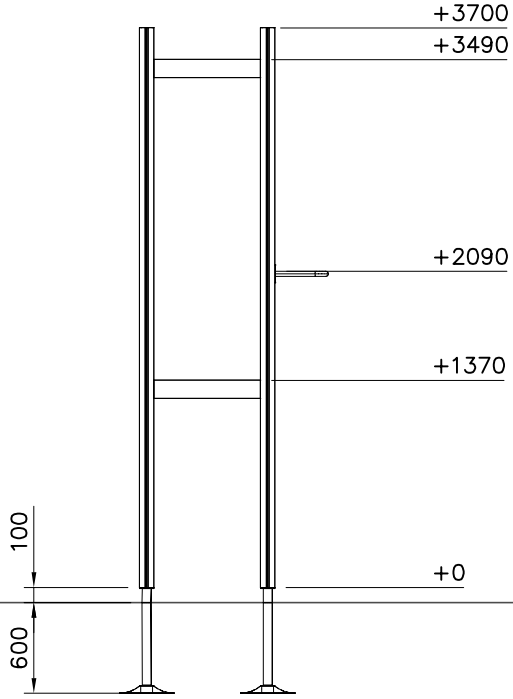

DATE: 3.7.2024

1:50

(B)

(A)