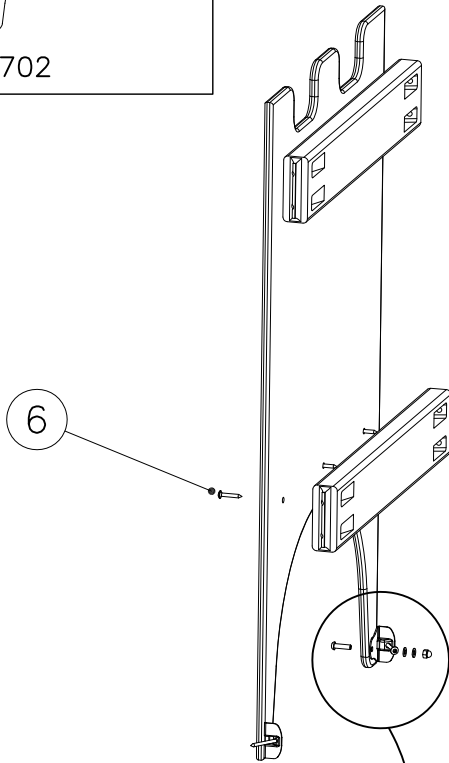

WALL OPTIONS

707470

1200x702

DET 1