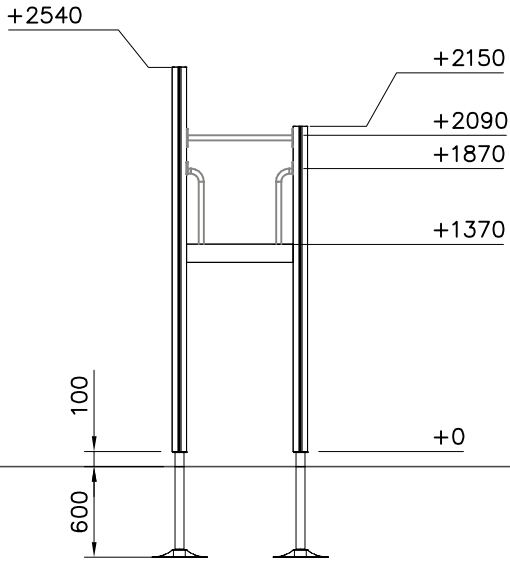

1:50

(B)

(A)