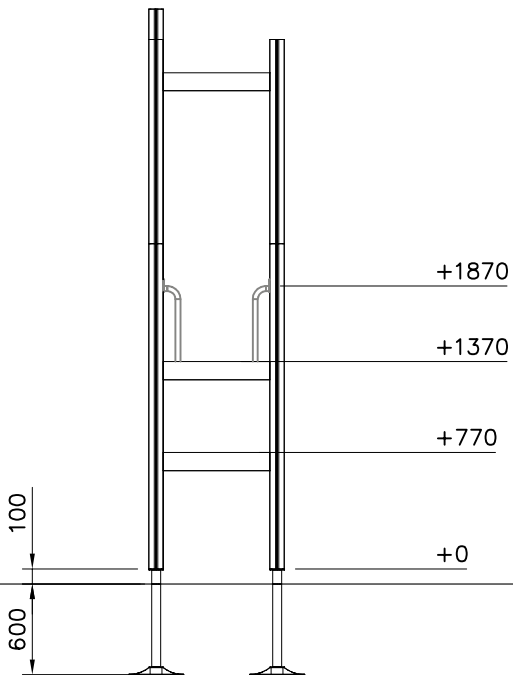

DATE: 3.7.2024

1:50

A

B

C

D