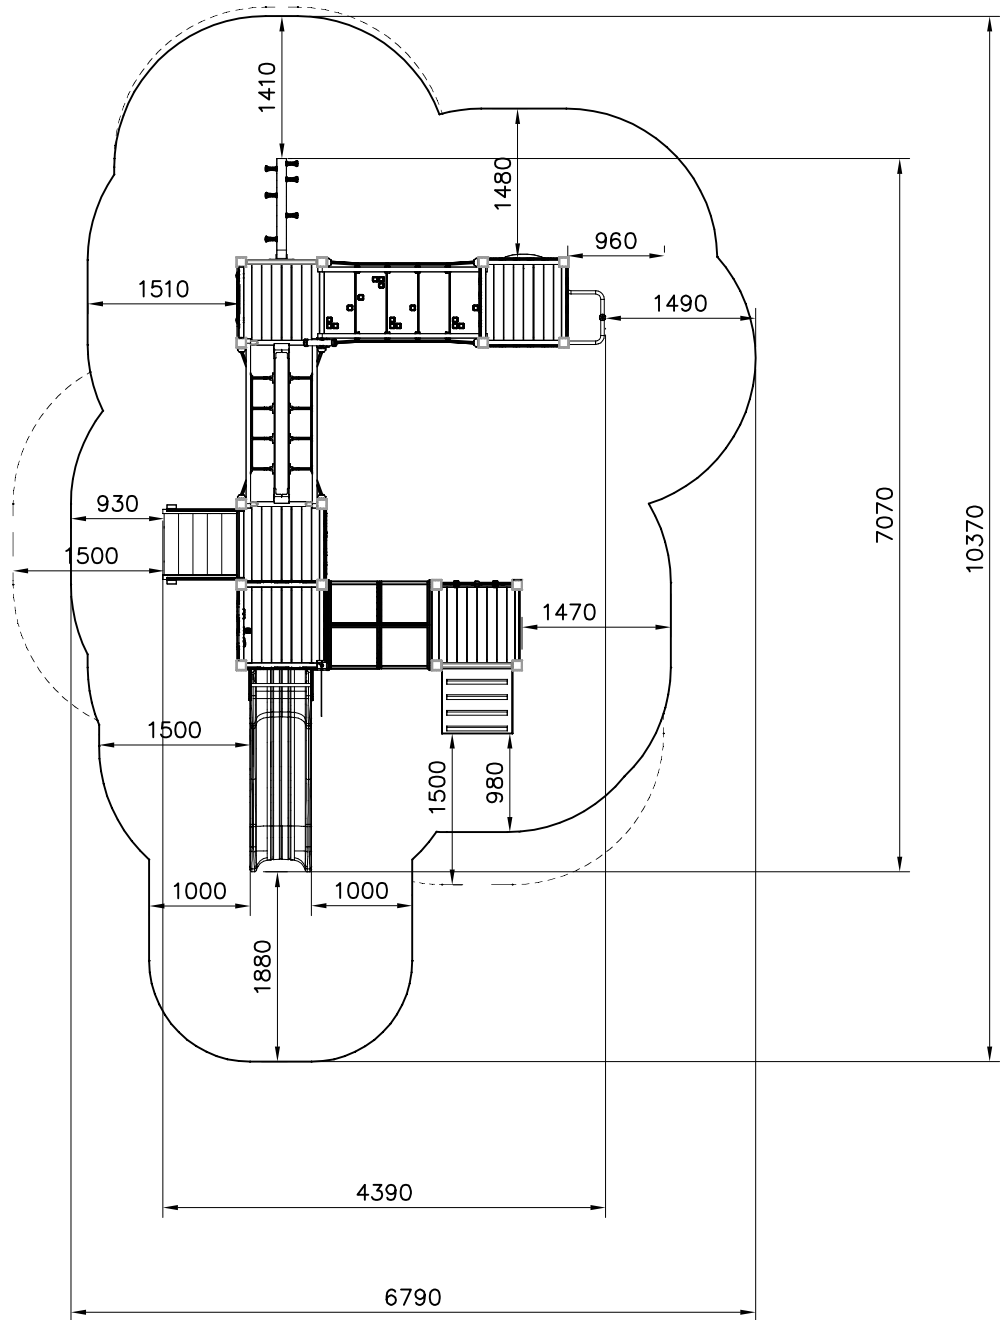

EN/AS Impact Area 50 m²
Falling Space 53.3 m²
Max Falling Height 1470 mm