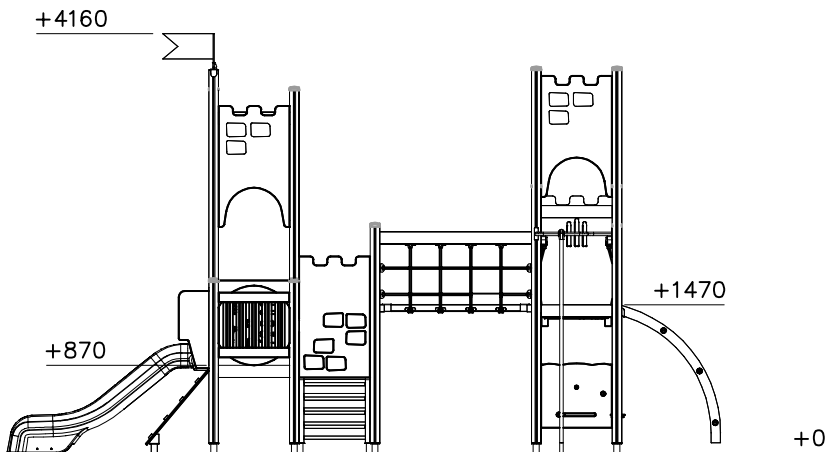

EN/AS Impact Area 50 m²
Falling Space 53.3 m²
Max Falling Height 1470 mm

<p>DET 1</p> 	<p>DET 2</p> 	<p>DET 3</p> 	<p>DET 4</p> 
<p>DET 5</p> 	<p>DET 6</p> 	<p>DET 7</p> 	<p>DET 8</p> 
<p>DET 9</p> 	<p>DET 10</p> 		