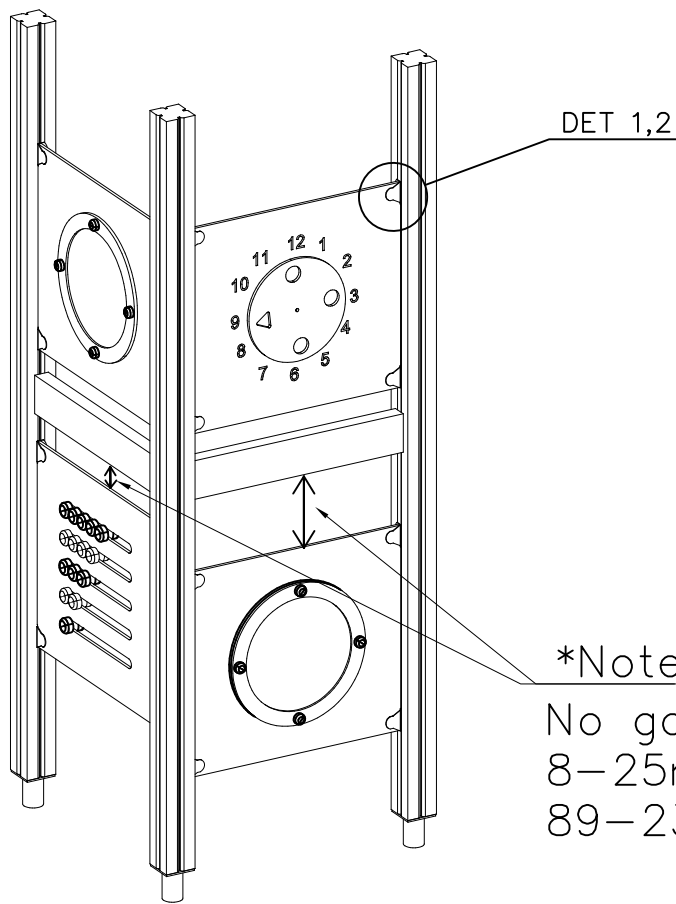

DET 1

DET 2

DET 3

① 903176	PCS	② 909850	PCS
	4		4
		M8x25	
③ 909256	PCS	④ 909633	PCS
	8		4
Ø16/8.4x1.6		M8	
⑤ 980123	PCS		PCS
	4		
Ø7x60			

*Note:

No gaps between:
8–25mm
89–230mm

COLOR OPTIONS

-701	BLUE
-702	YELLOW
-703	LIME
-704	DARK GRAY
-705	LIGHT GRAY
-706	RED
-707	GREEN
-708	FUXIA