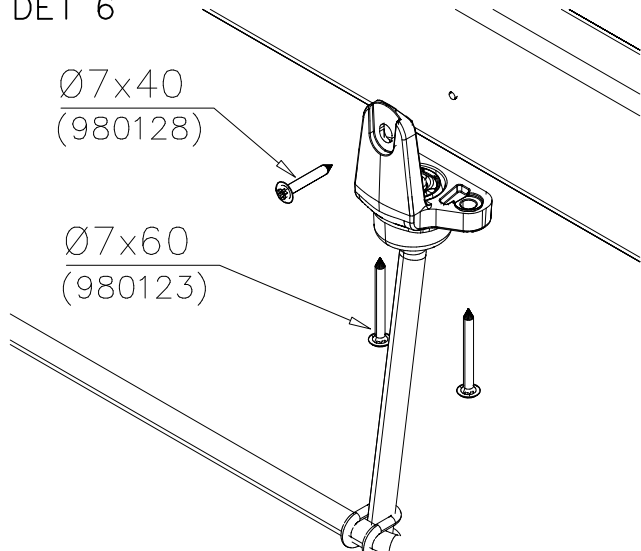

DET 1

DET 2

DET 3

DET 4

DET 5

DET 6

NET OPTIONS				
<p>707402</p>  <p>1505x720</p>	707402-301	BLUE		
	707402-302	RED		
	707402-303	BEIGE		
	707402-304	GRAY		
	707402-305	BLACK		
	RAILING OPTIONS			
<p>707401</p>  <p>45x120x1680</p>	707401-602	DARK BROWN		
	707401-603	LIGHT BROWN		
	707401-604	LIGHT GRAY		
	707401-605	DARK GRAY	707401-608	BLUE
	707401-606	GRAY	707401-609	GREEN
	707401-607	RED	707401-610	YELLOW
			707401-611	LIME
			707401-612	FUXIA
	PLATE OPTIONS			
	<p>707398</p>  <p>15x630x310</p>	707272-701	BLUE	707272-707
707272-702		YELLOW	707272-708	FUXIA
707272-703		LIME		
707272-704		DARK GRAY		
707272-705		GRAY		
707272-706		RED		
BOOM OPTIONS				
<p>707399</p>  <p>70x95x1680</p>	707271-602	DARK BROWN		
	707271-603	LIGHT BROWN		
	707271-604	LIGHT GRAY		