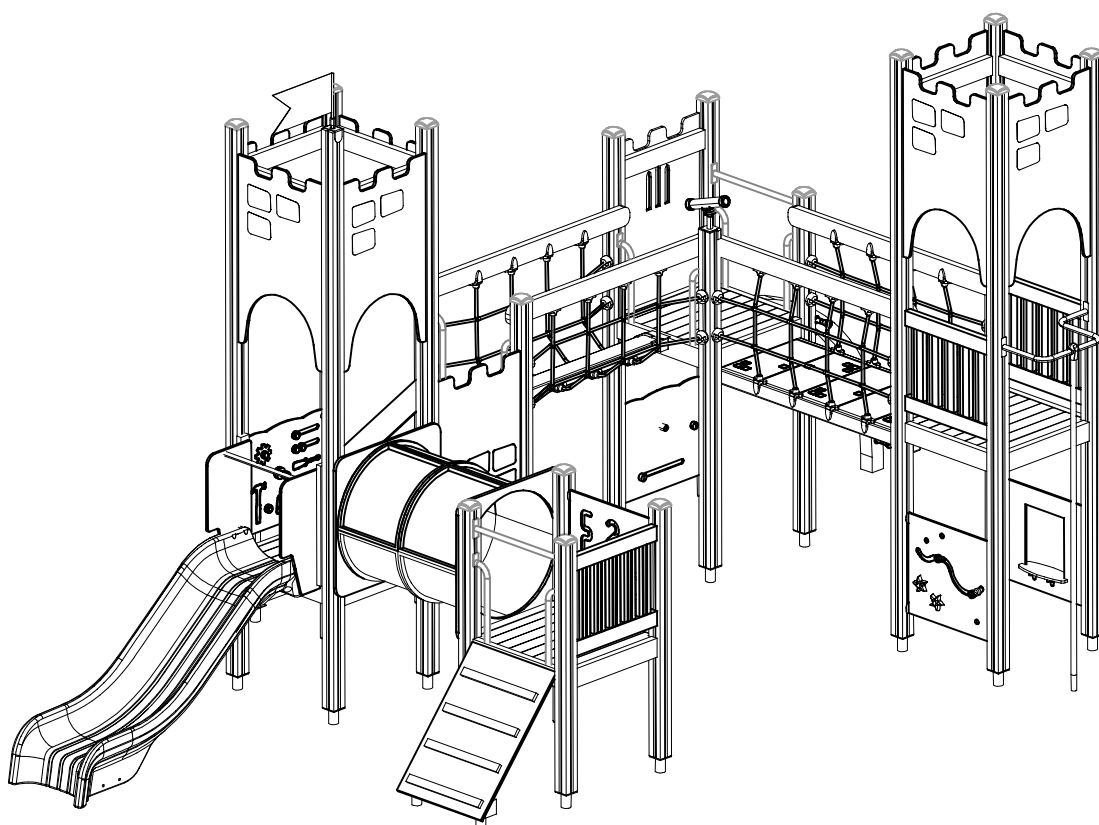

LAPPSET®

THEME

ASENNUSOHJE
MONTERINGSANSVISNING
INSTALLATION INSTRUCTION
AUFBAUANLEITUNG
NOTICE D'INSTALLATION

DATE: 3.7.2024

Q16195

DATE: 3.7.2024

008986  750x750	PCS 5	702286  65x65	PCS 1	702339  118x78	PCS 1	706439-604  L 704	PCS 28	706443  32x45x702	PCS 10	706461  15x400x703	PCS 1
706475-604  1387x1020x325	PCS 1	706484-604  93x93x2150	PCS 4	706505  35x70x730	PCS 2	706512-604  70x120x704	PCS 2	706527-604  93x93x1600	PCS 4	706531  706531	PCS 23
706534  FASTENER KIT	PCS 1	706535  FASTENER KIT	PCS 5	706539  FASTENER KIT	PCS 1	706541  FASTENER KIT	PCS 1	706542  FASTENER KIT	PCS 1	706560-701  15x765x370	PCS 1
706561-701  15x765x370	PCS 1	706607  FASTENER KIT	PCS 1	706664-604  93x93x2540	PCS 2	706727-701  10x702x640	PCS 1	706744  15x145x380	PCS 1	706746-610  45x640x701	PCS 3
706748  FASTENER KIT	PCS 3	706778  FASTENER KIT	PCS 2	706788-604  93x93x3700	PCS 5	706790-604  93x93x3500	PCS 3	706885  FASTENER KIT	PCS 1	706980  SLIDE 80M	PCS 1
707133  10x80x745	PCS 1	707145-604  43x93x717	PCS 2	707146-702  15x145x1153	PCS 4	707191-604  +870	PCS 1	707209-701  10x640x702	PCS 1	707224  FASTENER KIT	PCS 1
707304  707304	PCS 1	707386-701  10x640x702	PCS 1	707398-701  15x630x310	PCS 5	707399-604  70x95x1680	PCS 2	707401-604  45x120x1680	PCS 4	707402-305  1505x720	PCS 2