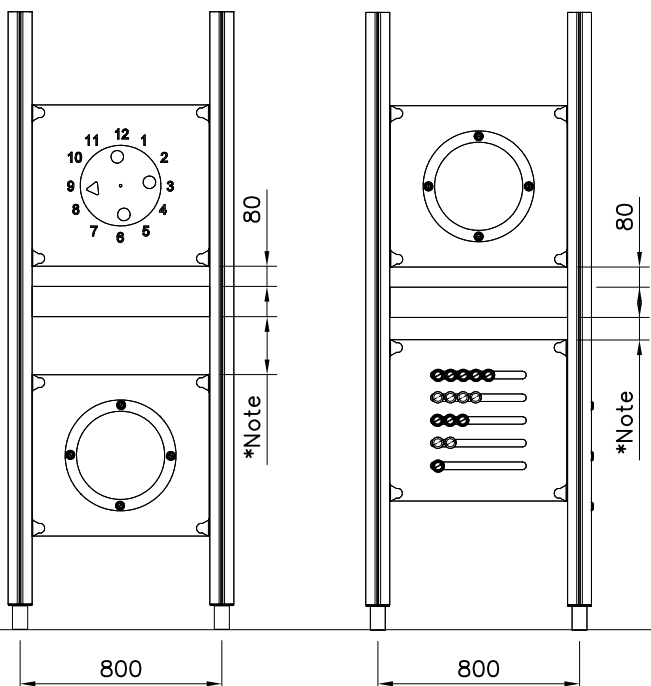

DET 1

DET 2

Naulanauha kannatinlistan puolelle.
Nail list to the bottom.

DET 3

DETAILS IN TUBE INSTALLATION GENERAL PAGE

① 905112	PCS 112	② 900240	PCS 26
Ø22		Ø8x70	
③ 903533	PCS 12	④ 905831	PCS 112
SRL12		Ø32x19	
⑤ 909205	PCS 40	⑥ 909208	PCS 32
M8x60		M8	
⑦ 909866	PCS 32	⑧ 980150	PCS 40
M8x60		M8	
○ 707918	PCS 8	○ 905829	PCS 4
20x275x640		Transparent	
		○ COLOR	PCS 4

DET 1

DET 2

DET 3

① 903176	PCS	② 909850	PCS
	4		4
		M8x25	
③ 909256	PCS	④ 909633	PCS
	8		4
Ø16/8.4x1.6		M8	
⑤ 980123	PCS		PCS
	4		
Ø7x60			

*Note:

No gaps between:
8–25mm
89–230mm

COLOR OPTIONS

-701	BLUE
-702	YELLOW
-703	LIME
-704	DARK GRAY
-705	LIGHT GRAY
-706	RED
-707	GREEN
-708	FUXIA