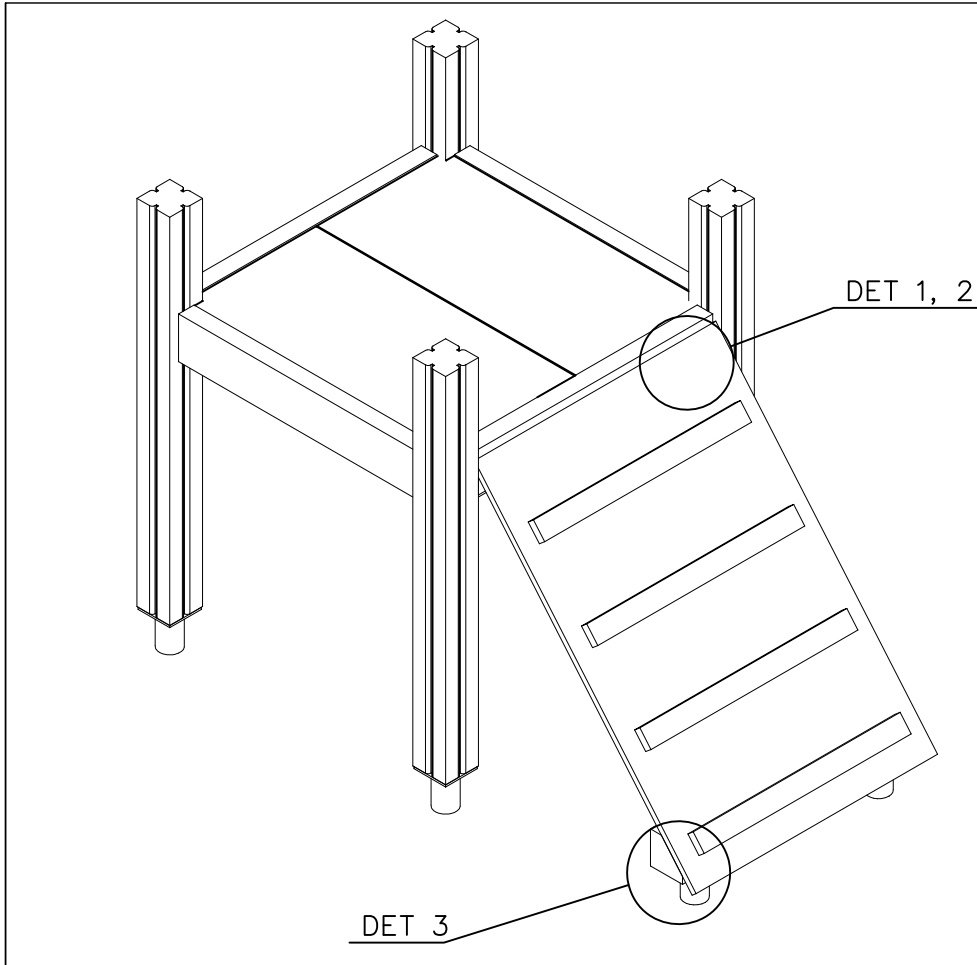

①	980128	PCS	②	900240	PCS
		8			4
	Ø7x40		Ø8x70		
③	909852	PCS	④	909256	PCS
		3			7
	M8x30		Ø16/8.4x1.6		
⑤	909633	PCS			PCS
		3			
	M8				
		PCS			PCS

CLIMB OPTIONS

707418

700x1000

707418-701	BLUE
707418-702	YELLOW
707418-703	LIME
707418-704	DARK GREY
707418-705	GREY
707418-706	RED
707418-707	GREEN
707418-708	FUCHSIA