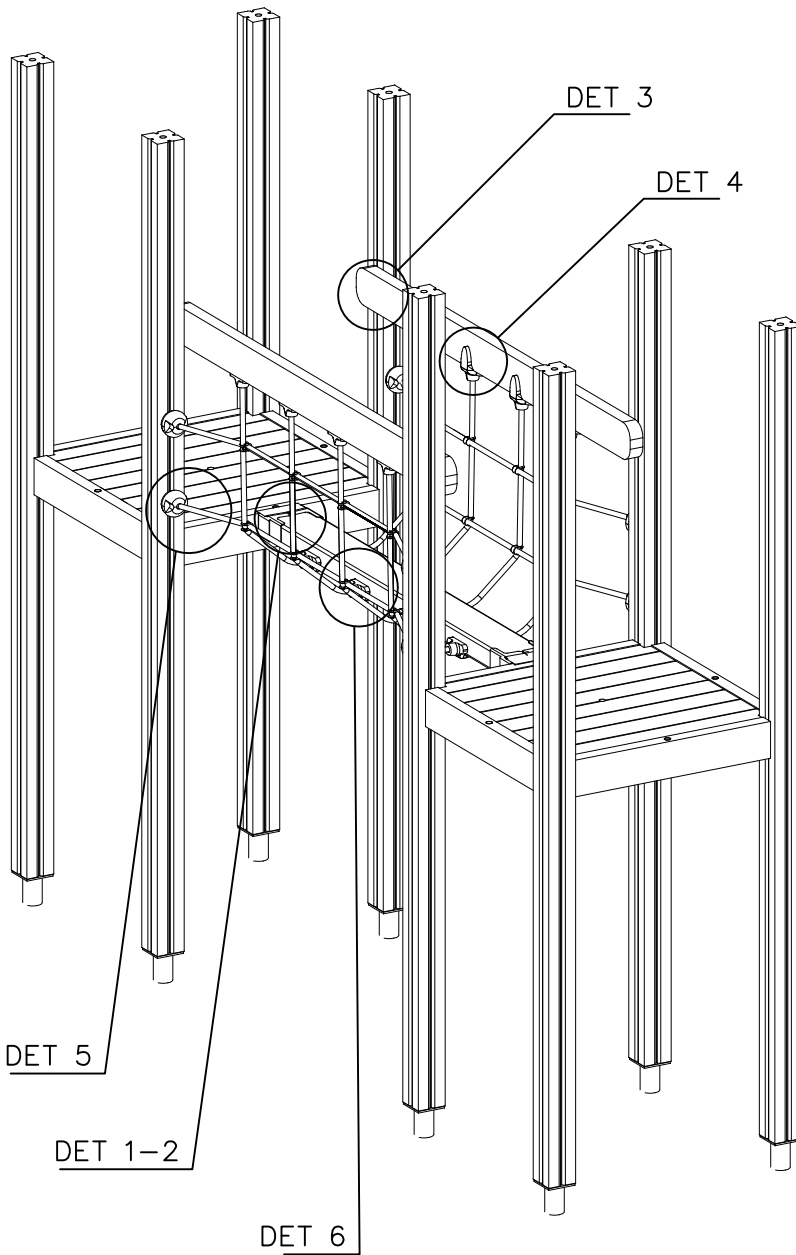

HORIZONTAL

① 980123 Ø7x60	PCS 32	② 909232 8x120	PCS 4
③ 980128 Ø7x40	PCS 24	④ 980151 Ø16/8.4	PCS 4
⑤ 900240 8x70	PCS 16	⑥ 905112 Ø22	PCS 8
⑦ 905083 Ø32	PCS 4		PCS
	PCS		PCS
	PCS		PCS
① 707401 45x120x1680	PCS 2	② 707407 1540x800	PCS 2
③ 707410 	PCS 1		PCS