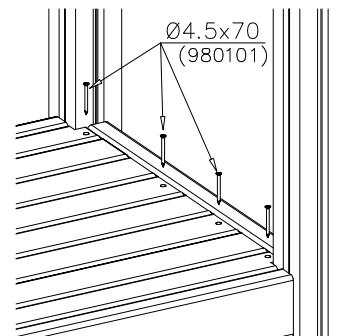

DET 1

DET 2

Naulanauha kannatinlistan puolelle.
Nail list to the bottom.

DET 3

DETAILS IN TUBE INSTALLATION GENERAL PAGE

① 905112	PCS 112	② 900240	PCS 26
Ø22		Ø8x70	
③ 903533	PCS 12	④ 905831	PCS 112
SRL12		Ø32x19	
⑤ 909205	PCS 40	⑥ 909208	PCS 32
M8x60		M8	
⑦ 909866	PCS 32	⑧ 980150	PCS 40
M8x60		M8	
○ 707918	PCS 8	○ 905829	PCS 4
20x275x640		Transparent	
		○ COLOR	PCS 4