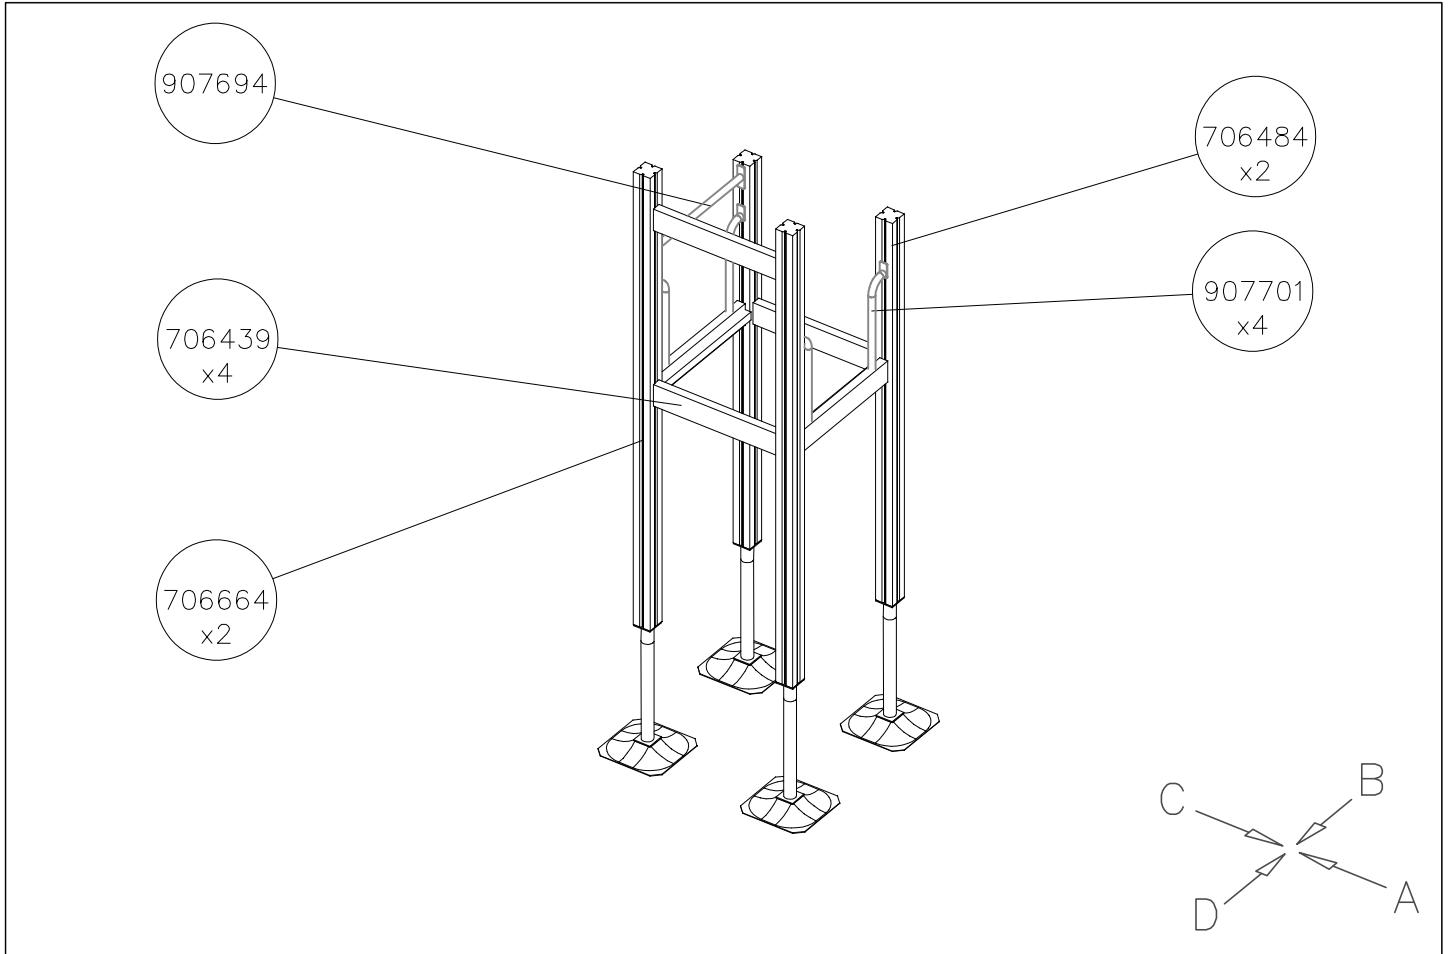

EN/AS Impact Area 50 m²
Falling Space 53.3 m²
Max Falling Height 1470 mm

<p>DET 1</p> 	<p>DET 2</p> 	<p>DET 3</p> 	<p>DET 4</p> 
<p>DET 5</p> 	<p>DET 6</p> 	<p>DET 7</p> 	<p>DET 8</p> 
<p>DET 9</p> 	<p>DET 10</p> 		