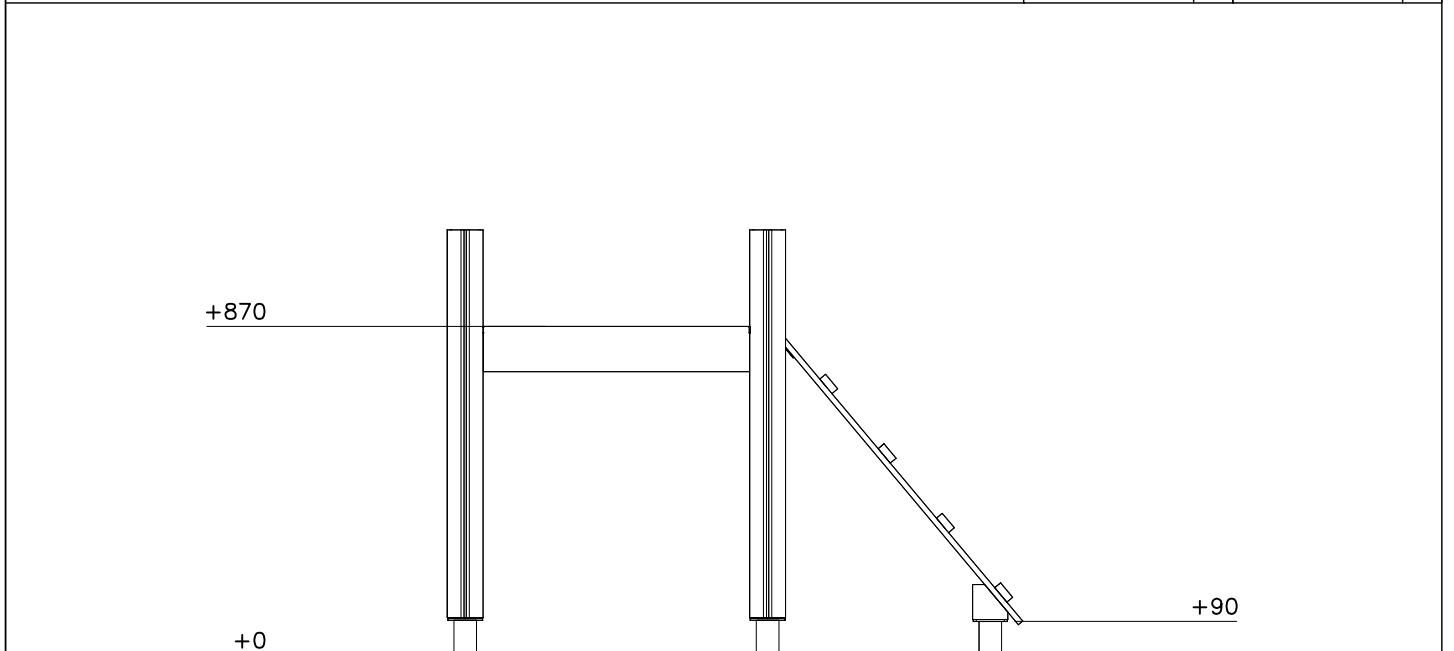

①	980128	PCS	②	900240	PCS
		8			4
	Ø7x40		Ø8x70		
③	909852	PCS	④	909256	PCS
		3			7
	M8x30		Ø16/8.4x1.6		
⑤	909633	PCS			PCS
		3			
	M8				
		PCS			PCS

CLIMB OPTIONS

707418

700x1000

707418-701	BLUE
707418-702	YELLOW
707418-703	LIME
707418-704	DARK GREY
707418-705	GREY
707418-706	RED
707418-707	GREEN
707418-708	FUCHSIA