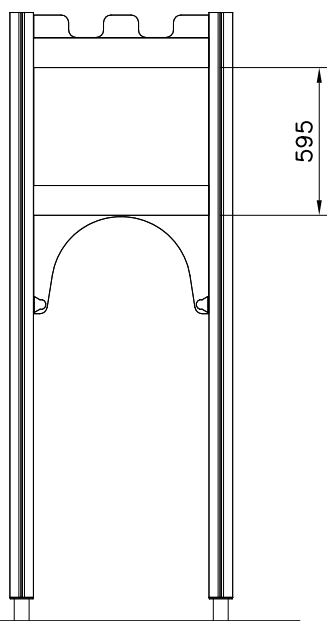

DET 1

DET 2

Naulanauha kannatinlistan puolelle.
Nail list to the bottom.

DET 3

DETAILS IN TUBE INSTALLATION GENERAL PAGE

① 905112	PCS 112	② 900240	PCS 26
Ø22		Ø8x70	
③ 903533	PCS 12	④ 905831	PCS 112
SRL12		Ø32x19	
⑤ 909205	PCS 40	⑥ 909208	PCS 32
M8x60		M8	
⑦ 909866	PCS 32	⑧ 980150	PCS 40
M8x60		M8	
○ 707918	PCS 8	○ 905829	PCS 4
20x275x640		Transparent	
		○ COLOR	PCS 4

①	980128	PCS	②	900240	PCS
		8			4
	Ø7x40		Ø8x70		
③	909852	PCS	④	909256	PCS
		3			7
	M8x30		Ø16/8.4x1.6		
⑤	909633	PCS			PCS
		3			
	M8				
		PCS			PCS

CLIMB OPTIONS

707418

700x1000

707418-701	BLUE
707418-702	YELLOW
707418-703	LIME
707418-704	DARK GREY
707418-705	GREY
707418-706	RED
707418-707	GREEN
707418-708	FUCHSIA

DET 1

DET 2

DET 3

① 903176	PCS	② 909850	PCS
	4		4
		M8x25	
③ 909256	PCS	④ 909633	PCS
	8		4
Ø16/8.4x1.6		M8	
⑤ 980123	PCS		PCS
	4		
Ø7x60			

*Note:

No gaps between:
8–25mm
89–230mm

COLOR OPTIONS

-701	BLUE
-702	YELLOW
-703	LIME
-704	DARK GRAY
-705	LIGHT GRAY
-706	RED
-707	GREEN
-708	FUXIA

DET 1

DET 2

① 903215	PCS	② 909852	PCS
	2		2
		M8x30	
③ 909256	PCS	④ 909633	PCS
	4		2
Ø16/8.4x1.6		M8	
⑤ 980123	PCS	⑥ 980128	PCS
	2		6
Ø7x60		Ø7x40	

COLOR OPTIONS

- 605 DARK GRAY
- 606 LIGHT GRAY
- 607 RED
- 608 BLUE
- 610 YELLOW
- 611 LIME
- 609 GREEN
- 612 FUXIA