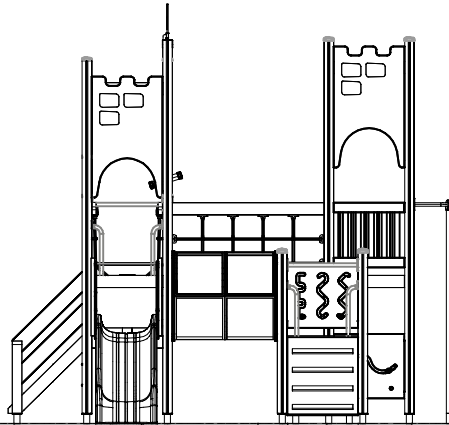

EN/AS Impact Area 50 m²
Falling Space 53.3 m²
Max Falling Height 1470 mm

<p>DET 1</p> 	<p>DET 2</p> 	<p>DET 3</p> 	<p>DET 4</p> 
<p>DET 5</p> 	<p>DET 6</p> 	<p>DET 7</p> 	<p>DET 8</p> 
<p>DET 9</p> 	<p>DET 10</p> 		