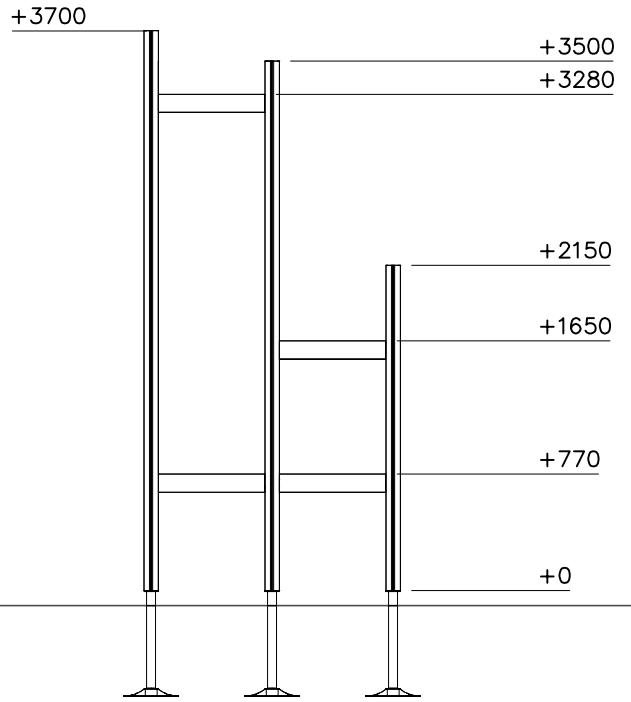

DATE: 3.7.2024

1:50

A

B

C

D