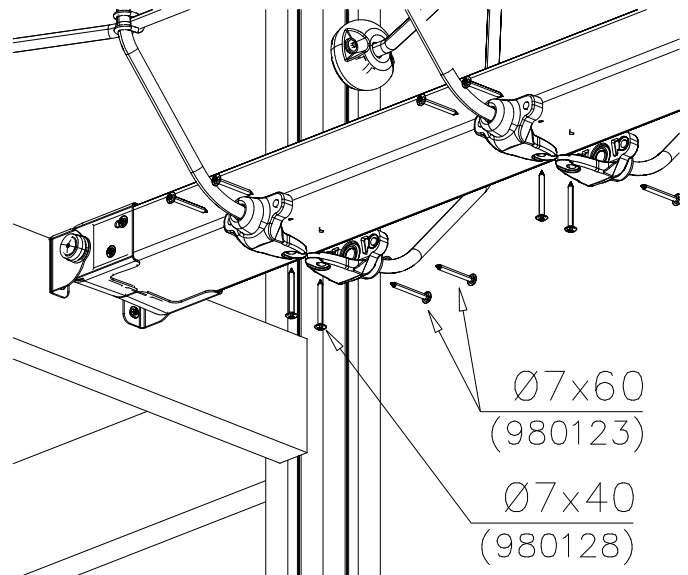

①	980128	PCS	②	900240	PCS
		8			4
	Ø7x40		Ø8x70		
③	909852	PCS	④	909256	PCS
		3			7
	M8x30		Ø16/8.4x1.6		
⑤	909633	PCS			PCS
		3			
	M8				
		PCS			PCS

CLIMB OPTIONS

707418

700x1000

707418-701	BLUE
707418-702	YELLOW
707418-703	LIME
707418-704	DARK GREY
707418-705	GREY
707418-706	RED
707418-707	GREEN
707418-708	FUCHSIA