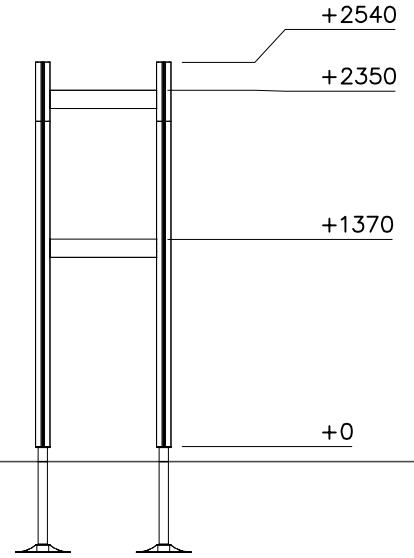

1:50

(B)

(A)