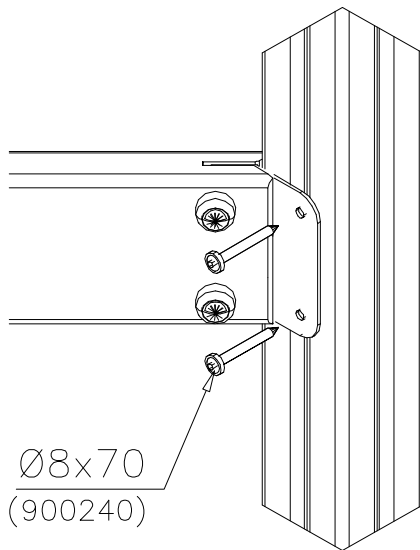

DET 3

BOOM OPTIONS		
706510	706510-602	DARK BROWN
	706510-603	LIGHT BROWN
	706510-604	LIGHT GRAY
45x120x1030		

DET 1

DET 2 M8x60
(909866)

DET 3

① 900240	PCS 4	② 900342	PCS 2
			
Ø8x70		M8x16	
③ 901900	PCS 2	④ 901939	PCS 1
			
20.5x36.2x56		M12x70	
⑤ 909850	PCS 1	⑥ 980150	PCS 1
			
M8x25		M8	
⑦ 901182	PCS 1	⑧ 901902	PCS 2
			
Ø11/M8x40		30.7x60.9x100	
	PCS		PCS
	PCS		PCS
○ 907829	PCS 1	○ 907698	PCS 1
			
Ø33,7x1454		Ø33,7x2054	
○ 907817	PCS 1	○ 907695	PCS 1
			
Ø33,7x2554			