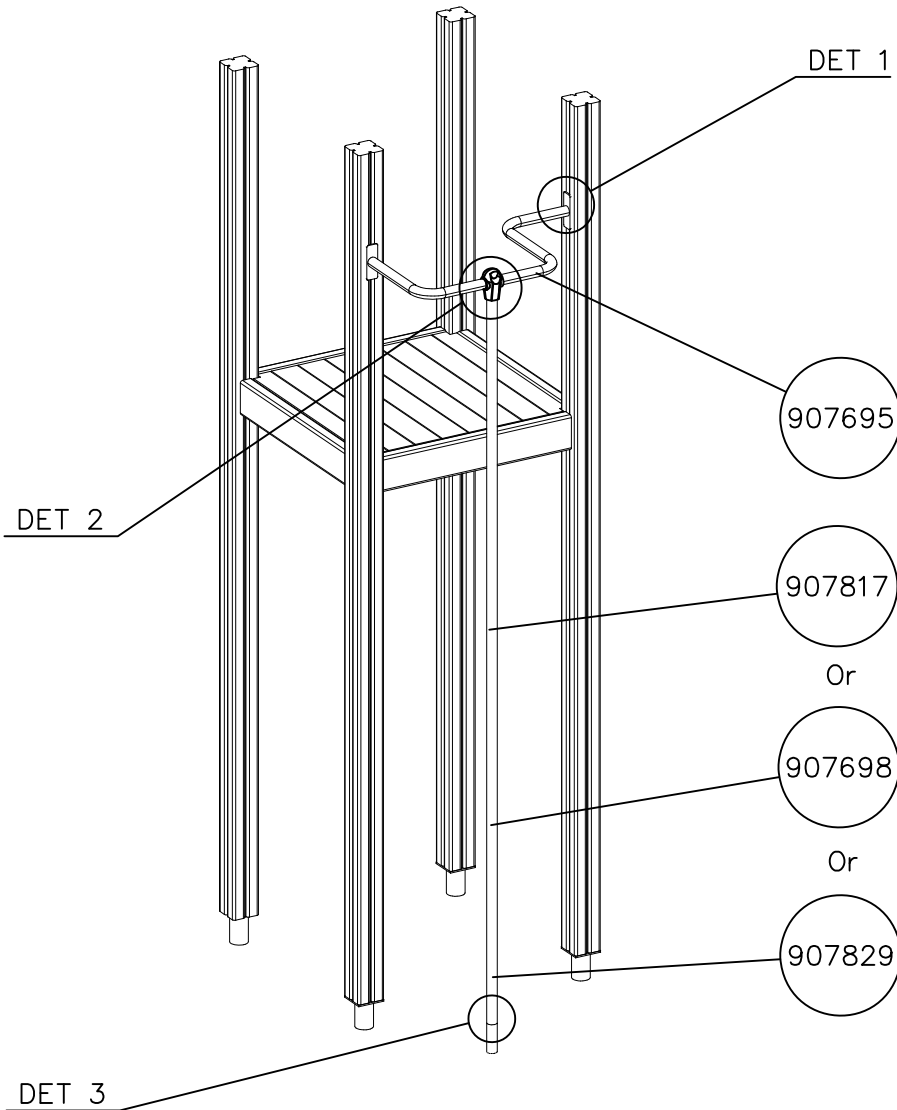

DET 3

BOOM OPTIONS		
706510	706510-602	DARK BROWN
	706510-603	LIGHT BROWN
	706510-604	LIGHT GRAY
45x120x1030		

DET 1

DET 2 M8x60
(909866)

DET 3

① 900240	PCS 4	② 900342	PCS 2
			
Ø8x70		M8x16	
③ 901900	PCS 2	④ 901939	PCS 1
			
20.5x36.2x56		M12x70	
⑤ 909850	PCS 1	⑥ 980150	PCS 1
			
M8x25		M8	
⑦ 901182	PCS 1	⑧ 901902	PCS 2
			
Ø11/M8x40		30.7x60.9x100	
	PCS		PCS
	PCS		PCS
○ 907829	PCS 1	○ 907698	PCS 1
			
Ø33,7x1454		Ø33,7x2054	
○ 907817	PCS 1	○ 907695	PCS 1
			
Ø33,7x2554			