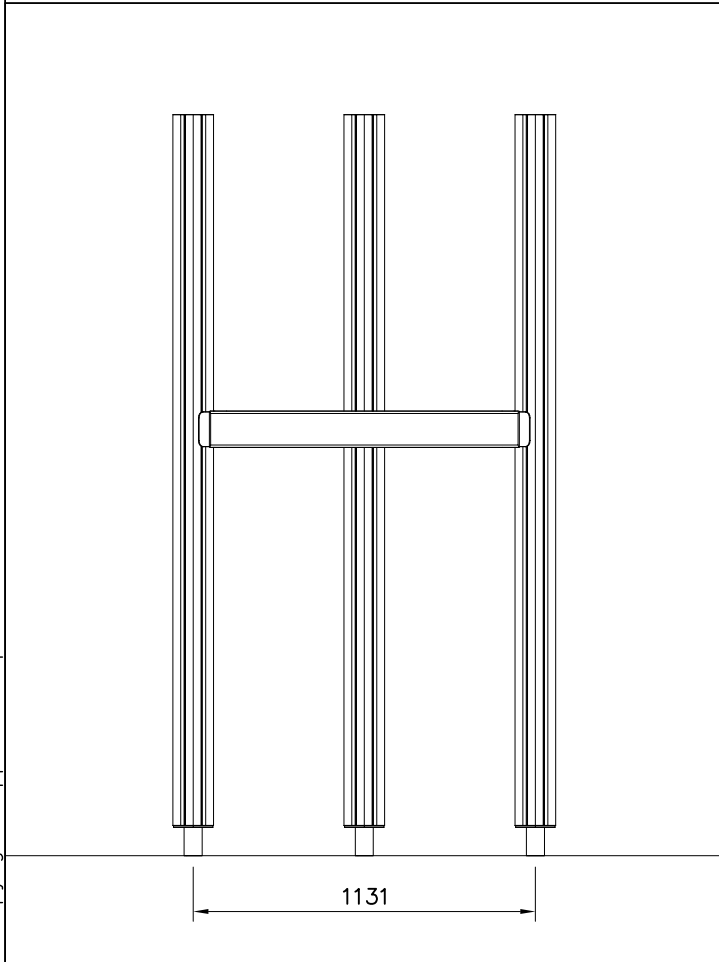

DET 3

BOOM OPTIONS		
706510	706510-602	DARK BROWN
	706510-603	LIGHT BROWN
	706510-604	LIGHT GRAY
45x120x1030		

DET 1

DET 2 M8x60
(909866)

DET 3

① 900240	PCS 4	② 900342	PCS 2
			
Ø8x70		M8x16	
③ 901900	PCS 2	④ 901939	PCS 1
			
20.5x36.2x56		M12x70	
⑤ 909850	PCS 1	⑥ 980150	PCS 1
			
M8x25		M8	
⑦ 901182	PCS 1	⑧ 901902	PCS 2
			
Ø11/M8x40		30.7x60.9x100	
	PCS		PCS
	PCS		PCS
○ 907829	PCS 1	○ 907698	PCS 1
			
Ø33,7x1454		Ø33,7x2054	
○ 907817	PCS 1	○ 907695	PCS 1
			
Ø33,7x2554			