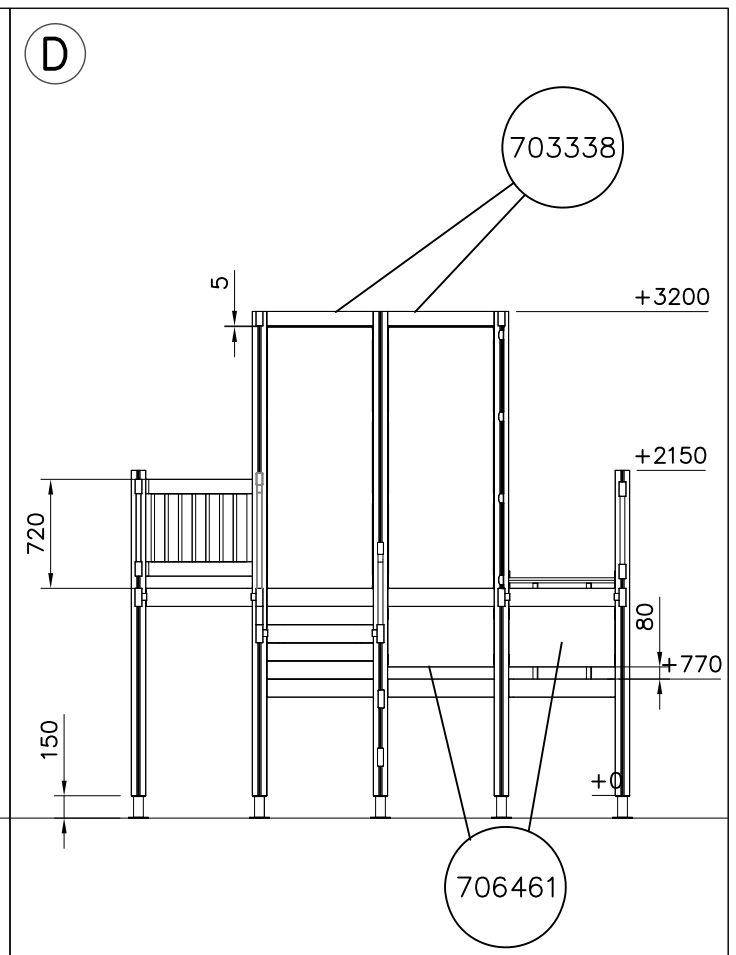

DATE: 20.1.2022

1:50