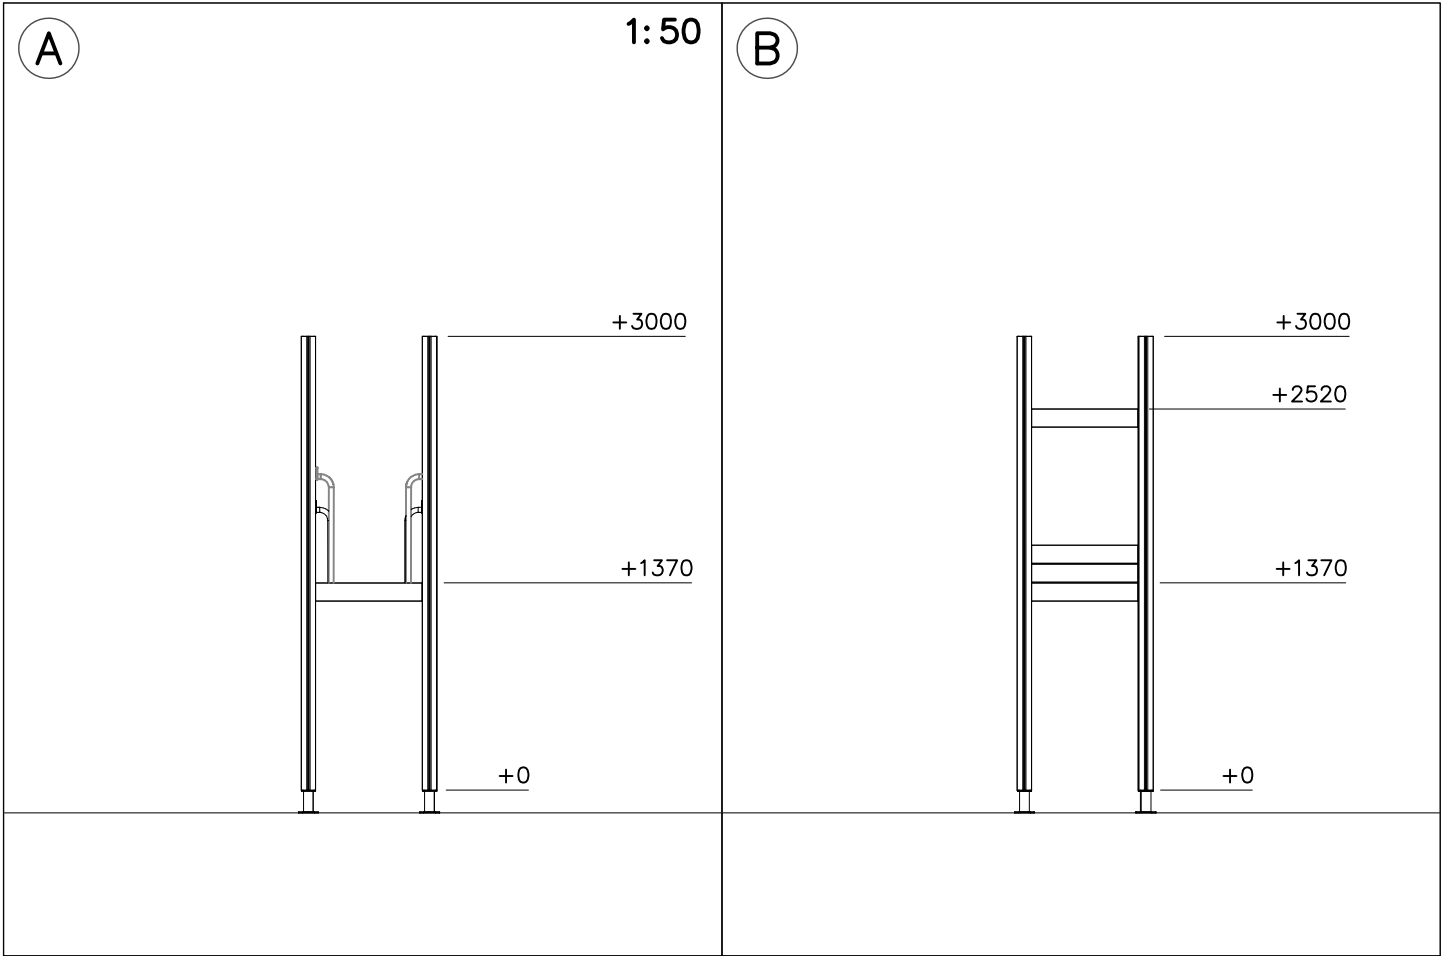

DATE: 20.1.2022