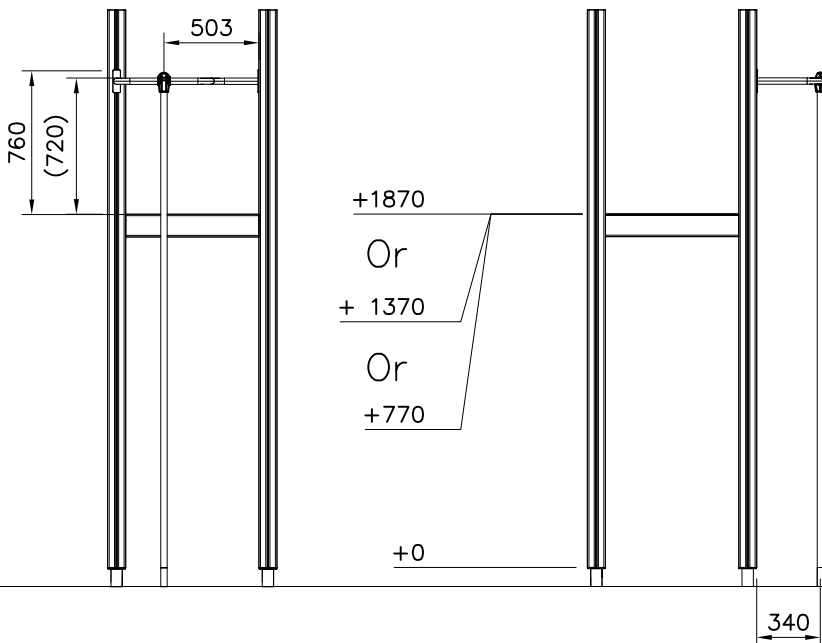

DET 3

BOOM OPTIONS		
706510	706510-602	DARK BROWN
	706510-603	LIGHT BROWN
	706510-604	LIGHT GRAY
45x120x1030		

DET 1

DET 2 M8x60
(909866)

DET 3

① 900240	PCS 4	② 900342	PCS 2
			
Ø8x70		M8x16	
③ 901900	PCS 2	④ 901939	PCS 1
			
20.5x36.2x56		M12x70	
⑤ 909850	PCS 1	⑥ 980150	PCS 1
			
M8x25		M8	
⑦ 901182	PCS 1	⑧ 901902	PCS 2
			
Ø11/M8x40		30.7x60.9x100	
	PCS		PCS
	PCS		PCS
○ 907829	PCS 1	○ 907698	PCS 1
			
Ø33,7x1454		Ø33,7x2054	
○ 907817	PCS 1	○ 907695	PCS 1
			
Ø33,7x2554			

DET 1

DET 2

DET 3

DET 4

① 900240	PCS	② 900342	PCS
	12		2
Ø8x70		M8x16	
③ 901182	PCS	④ 901900	PCS
	1		2
Ø11/M8x40		20.5x36.2x56	
⑤ 901902	PCS	⑥ 909256	PCS
	2		4
30.7x60.9x100		Ø16/8.4x1.6	
⑦ 909633	PCS	⑧ 909850	PCS
	1		1
M8		M8x25	
⑨ 909855	PCS	⑩ 980107	PCS
	4		3
M8x35		Ø6x60	
⑪ 980123	PCS	⑫ 980128	PCS
	2		4
Ø7x60		Ø7x40	