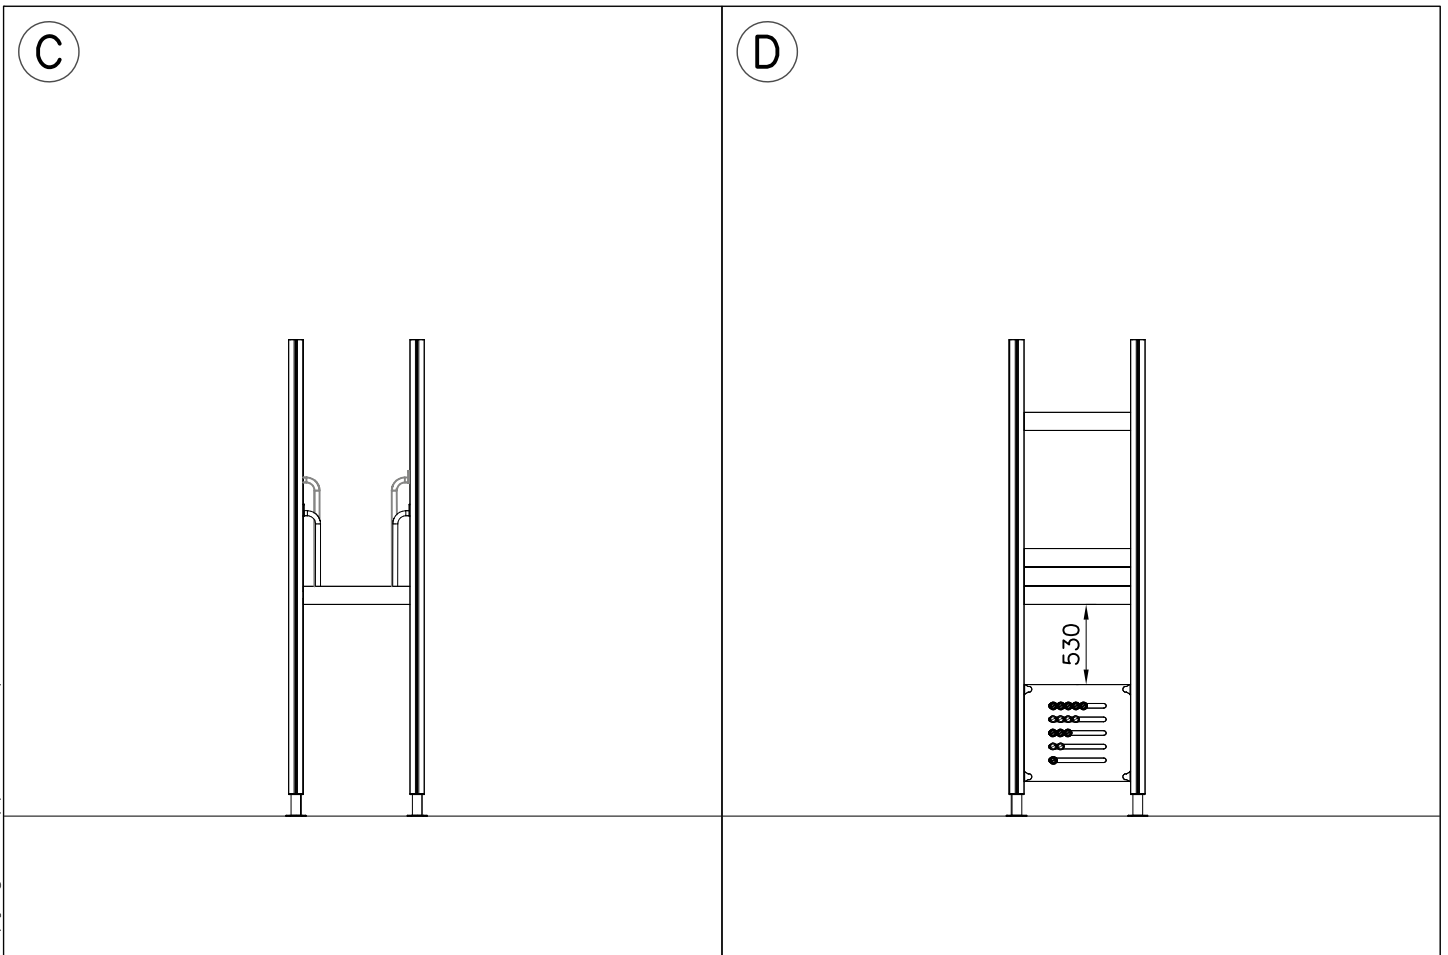

DATE: 20.1.2022