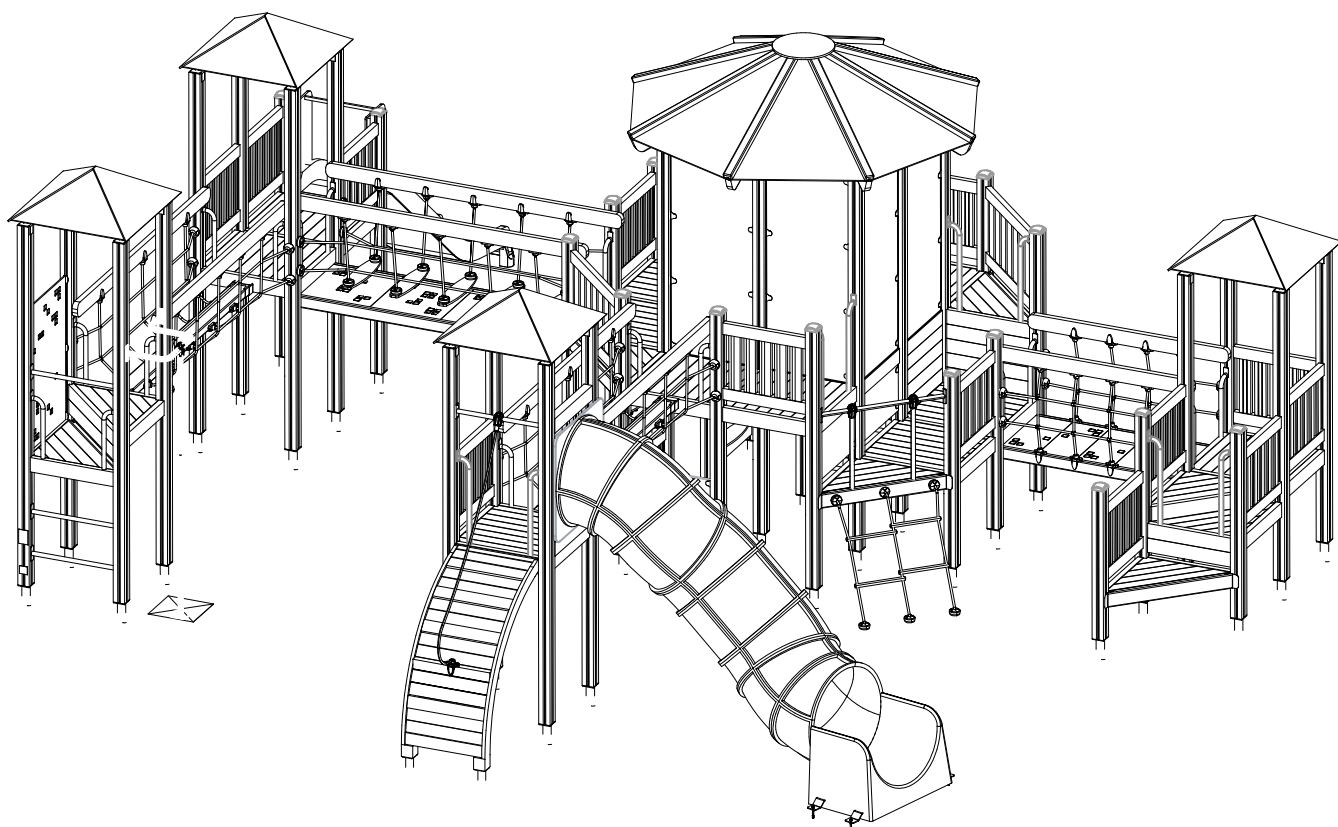

LAPPSET®

NEW FINNO

ASENNUSOHJE
MONTERINGSANSVISNING
INSTALLATION INSTRUCTION
AUFBAUANLEITUNG
NOTICE D'INSTALLATION

DATE: 20.1.2022

Q15970

DATE: 20.1.2022

008985  32x714x714	PCS 9	008986  750x750	PCS 15	701088  45x645x1670	PCS 1	701092  15x120x700	PCS 1	701401  L 1250	PCS 1	702286  65x65	PCS 1
702339  118x78	PCS 1	706308  10x640x702	PCS 2	706371-705  15x345x750	PCS 2	706439  45x120x704	PCS 75	706441  93x93x1550	PCS 2	706443  32x45x702	PCS 30
706444  93x93x3200	PCS 8	706450  600x381x2685	PCS 1	706453  15x145x600	PCS 6	706461-705  15x400x703	PCS 2	706484  93x93x2150	PCS 12	706505  35x70x730	PCS 2
706508  32x45x650	PCS 27	706510  45x120x1030	PCS 7	706512  70x120x704	PCS 3	706518  95x1005x1365	PCS 1	706519  95x1005x1365	PCS 1	706521-304  L 2120	PCS 1
706527  93x93x1600	PCS 2	706534  FASTENER KIT	PCS 2	706535  FASTENER KIT	PCS 15	706537  FASTENER KIT	PCS 9	706538  FASTENER KIT	PCS 7	706541  FASTENER KIT	PCS 1
706544  FASTENER KIT	PCS 1	706551  FASTENER KIT	PCS 44	706553  FASTENER KIT	PCS 1	706568  93x93x3000	PCS 12	706669  93x93x2400	PCS 4	706727  10x702x640	PCS 1
706744  15x145x380	PCS 1	706746  45x640x701	PCS 15	706748  FASTENER KIT	PCS 15	706772  FASTENER KIT	PCS 1	706778  FASTENER KIT	PCS 1	706790  93x93x3500	PCS 1