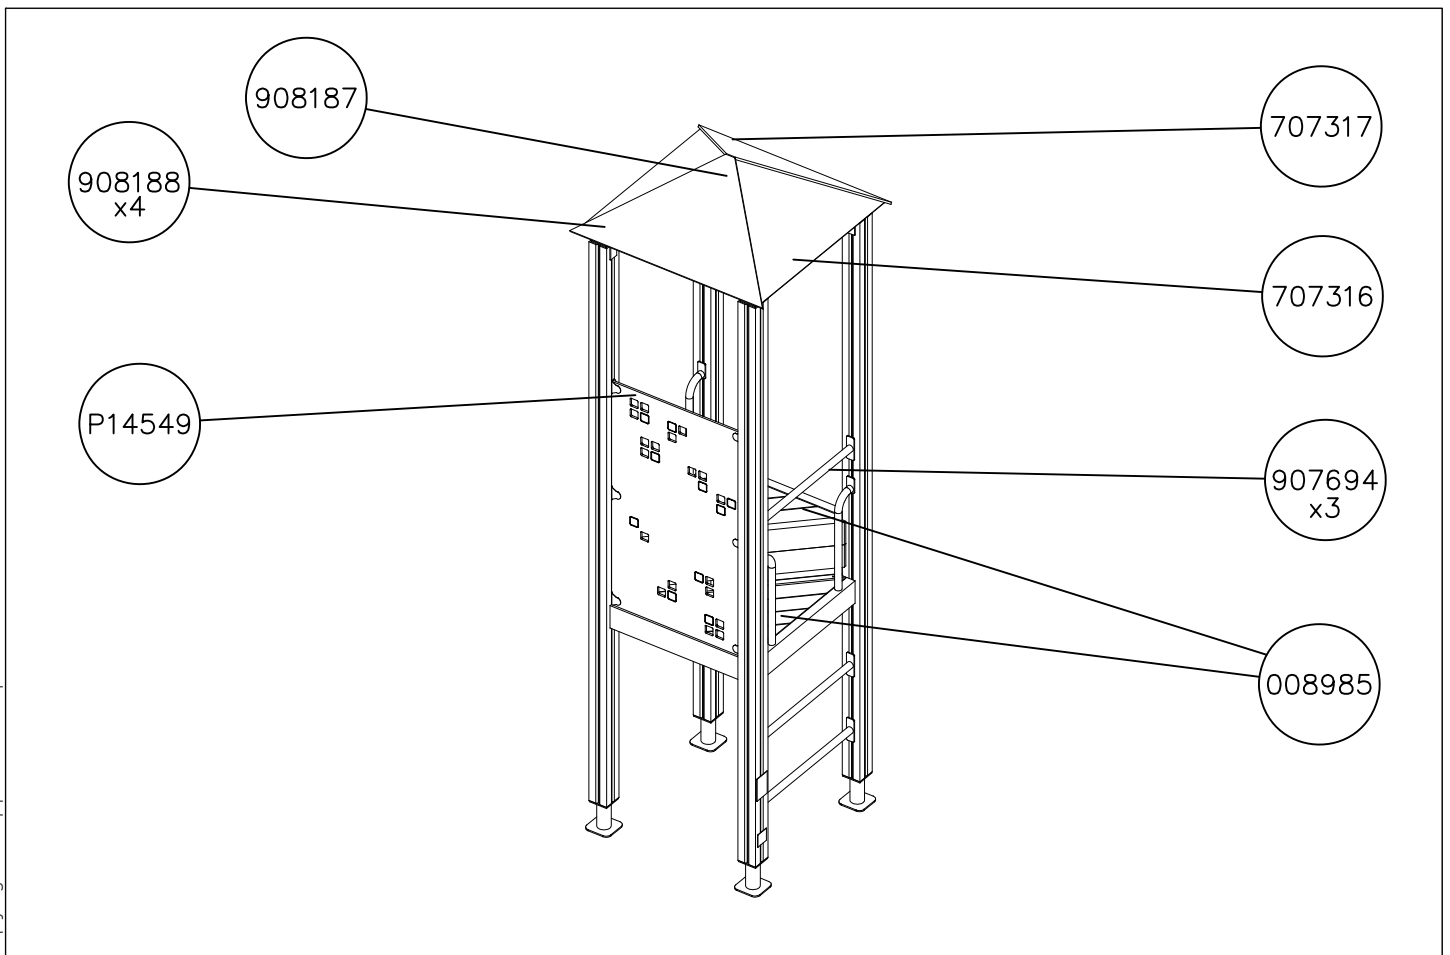

- EN/AS Impact Area 104.8 m²
- - - - Falling Space 108 m²
Max Falling Height 1520 mm

1 : 75

1:50

+3890

<p>DET 1</p>	<p>DET 2</p>	<p>DET 3</p>	<p>DET 4</p>
<p>DET 5</p>	<p>DET 6</p>	<p>DET 7</p>	<p>DET 8</p>
<p>DET 9</p>	<p>DET 10</p>	<p>DET 11</p>	<p>DET 12</p>
<p>DET 13</p>			