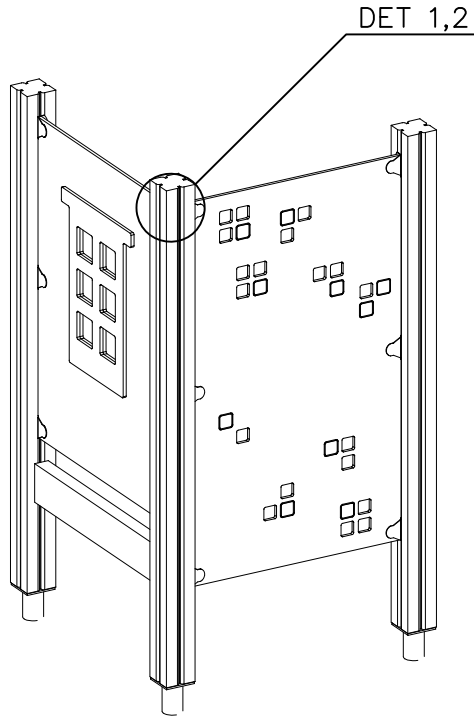

DET 1

DET 2

DET 3

DET 4

DET 5

DET 6

NET OPTIONS				
<p>707402</p>  <p>1505x720</p>	707402-301	BLUE		
	707402-302	RED		
	707402-303	BEIGE		
	707402-304	GRAY		
	707402-305	BLACK		
	RAILING OPTIONS			
<p>707401</p>  <p>45x120x1680</p>	707401-602	DARK BROWN		
	707401-603	LIGHT BROWN		
	707401-604	LIGHT GRAY		
	707401-605	DARK GRAY	707401-608	BLUE
	707401-606	GRAY	707401-609	GREEN
	707401-607	RED	707401-610	YELLOW
			707401-611	LIME
			707401-612	FUXIA
	PLATE OPTIONS			
	<p>707398</p>  <p>15x630x310</p>	707272-701	BLUE	707272-707
707272-702		YELLOW	707272-708	FUXIA
707272-703		LIME		
707272-704		DARK GRAY		
707272-705		GRAY		
707272-706		RED		
BOOM OPTIONS				
<p>707399</p>  <p>70x95x1680</p>	707271-602	DARK BROWN		
	707271-603	LIGHT BROWN		
	707271-604	LIGHT GRAY		