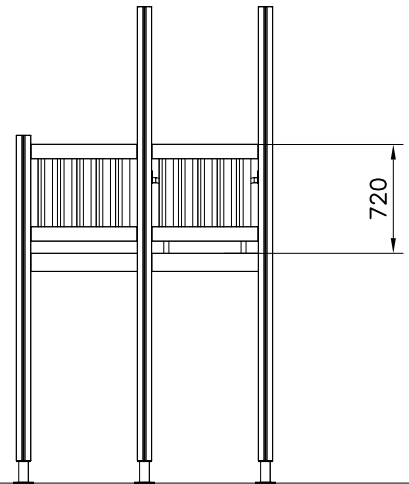

DATE: 20.1.2022

1:50

A

B

C

D