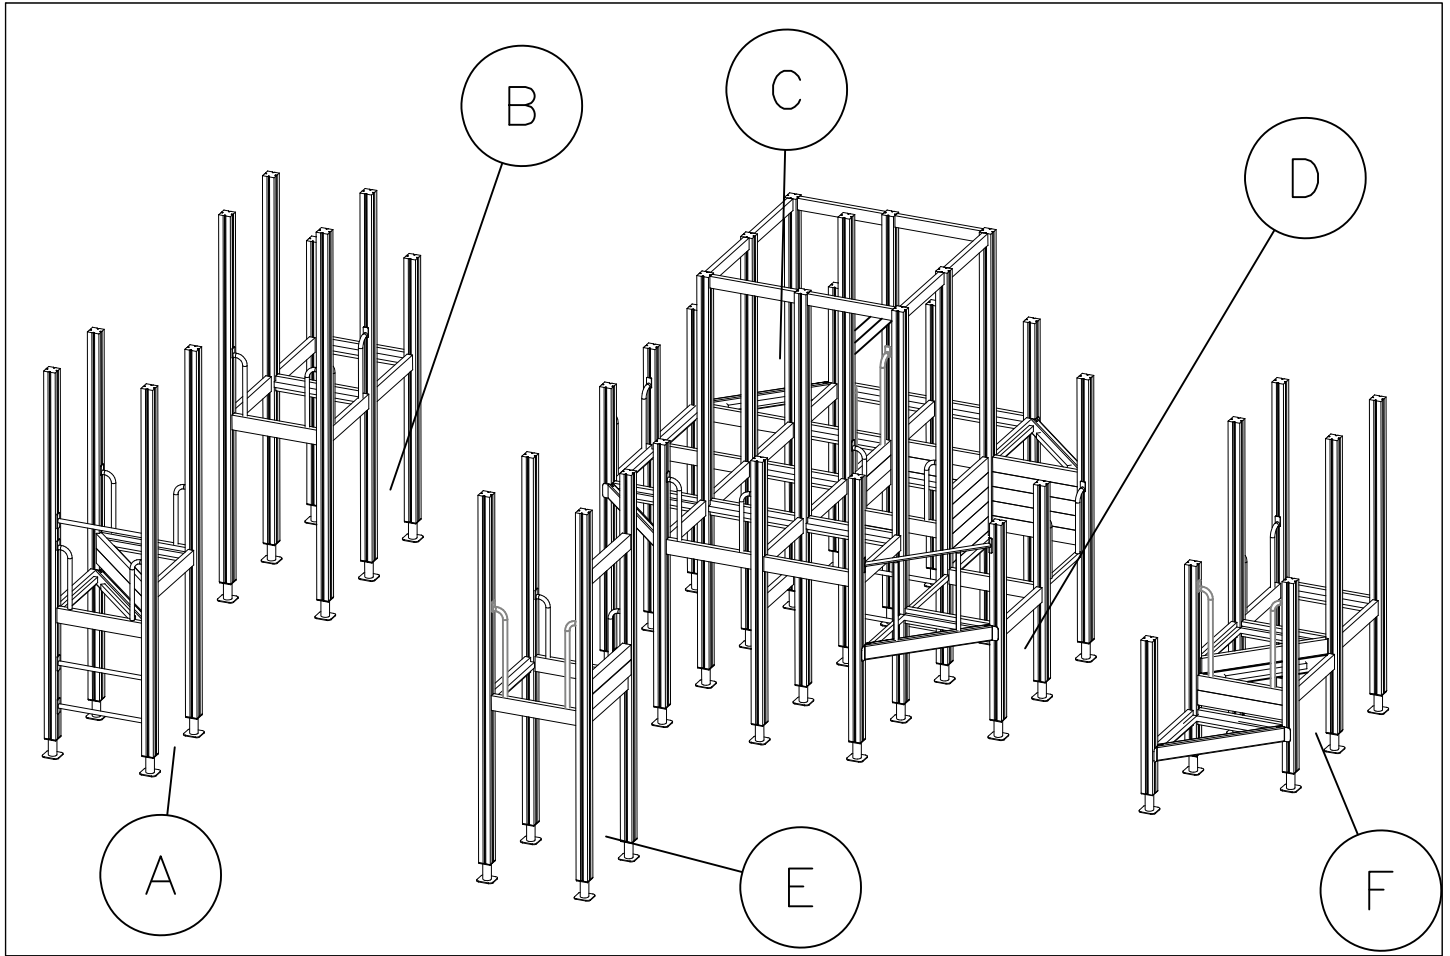

- EN/AS Impact Area 104.8 m²
- - - - Falling Space 108 m²
Max Falling Height 1520 mm

1 : 75

1:50

+3890

<p>DET 1</p>	<p>DET 2</p>	<p>DET 3</p>	<p>DET 4</p>
<p>DET 5</p>	<p>DET 6</p>	<p>DET 7</p>	<p>DET 8</p>
<p>DET 9</p>	<p>DET 10</p>	<p>DET 11</p>	<p>DET 12</p>
<p>DET 13</p>			