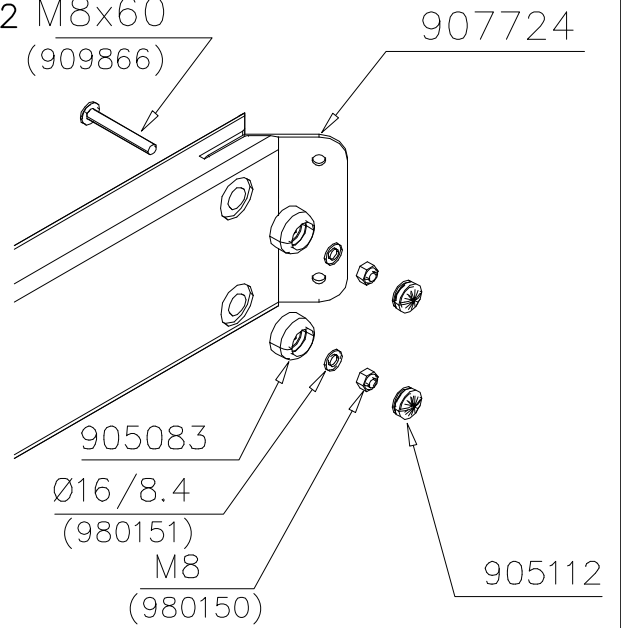

DET 3

BOOM OPTIONS		
706510	706510-602	DARK BROWN
	706510-603	LIGHT BROWN
	706510-604	LIGHT GRAY
45x120x1030		

DET 1

DET 2 M8x60
(909866)

DET 3

① 900240	PCS 4	② 900342	PCS 2
			
Ø8x70		M8x16	
③ 901900	PCS 2	④ 901939	PCS 1
			
20.5x36.2x56		M12x70	
⑤ 909850	PCS 1	⑥ 980150	PCS 1
			
M8x25		M8	
⑦ 901182	PCS 1	⑧ 901902	PCS 2
			
Ø11/M8x40		30.7x60.9x100	
	PCS		PCS
	PCS		PCS
○ 907829	PCS 1	○ 907698	PCS 1
			
Ø33,7x1454		Ø33,7x2054	
○ 907817	PCS 1	○ 907695	PCS 1
			
Ø33,7x2554			

DET 1

DET 2

DET 3

DET 4

① 900240	PCS	② 900342	PCS
	12		2
Ø8x70		M8x16	
③ 901182	PCS	④ 901900	PCS
	1		2
Ø11/M8x40		20.5x36.2x56	
⑤ 901902	PCS	⑥ 909256	PCS
	2		4
30.7x60.9x100		Ø16/8.4x1.6	
⑦ 909633	PCS	⑧ 909850	PCS
	1		1
M8		M8x25	
⑨ 909855	PCS	⑩ 980107	PCS
	4		3
M8x35		Ø6x60	
⑪ 980123	PCS	⑫ 980128	PCS
	2		4
Ø7x60		Ø7x40	