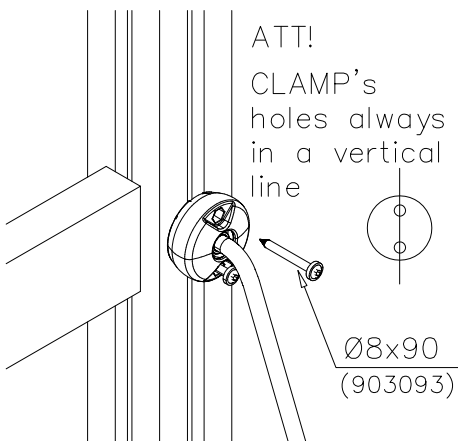

①	905051	PCS	②	903093	PCS
		2			6
	Ø24/8.4		Ø8x90		
③	909867	PCS	④	909633	PCS
		2			2
	M8x70		M8		
		PCS	⑤	908011	PCS
					6
			Ø10		
		PCS	○	707655	PCS

DET 3

DET 1

DET 2