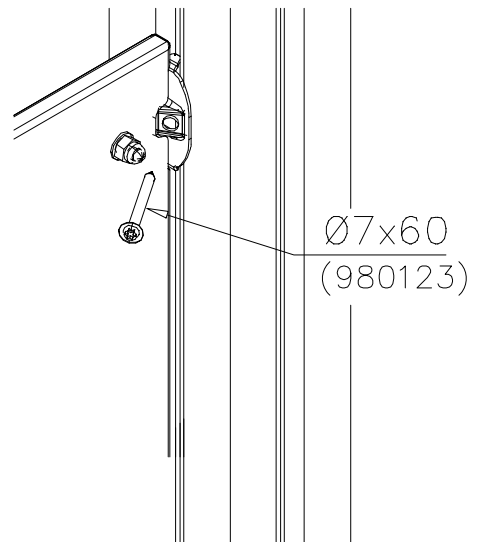

HIGH WALL OPTIONS

707430	707459	712438	
702x1000	702x1200	702x1220	

DET 2