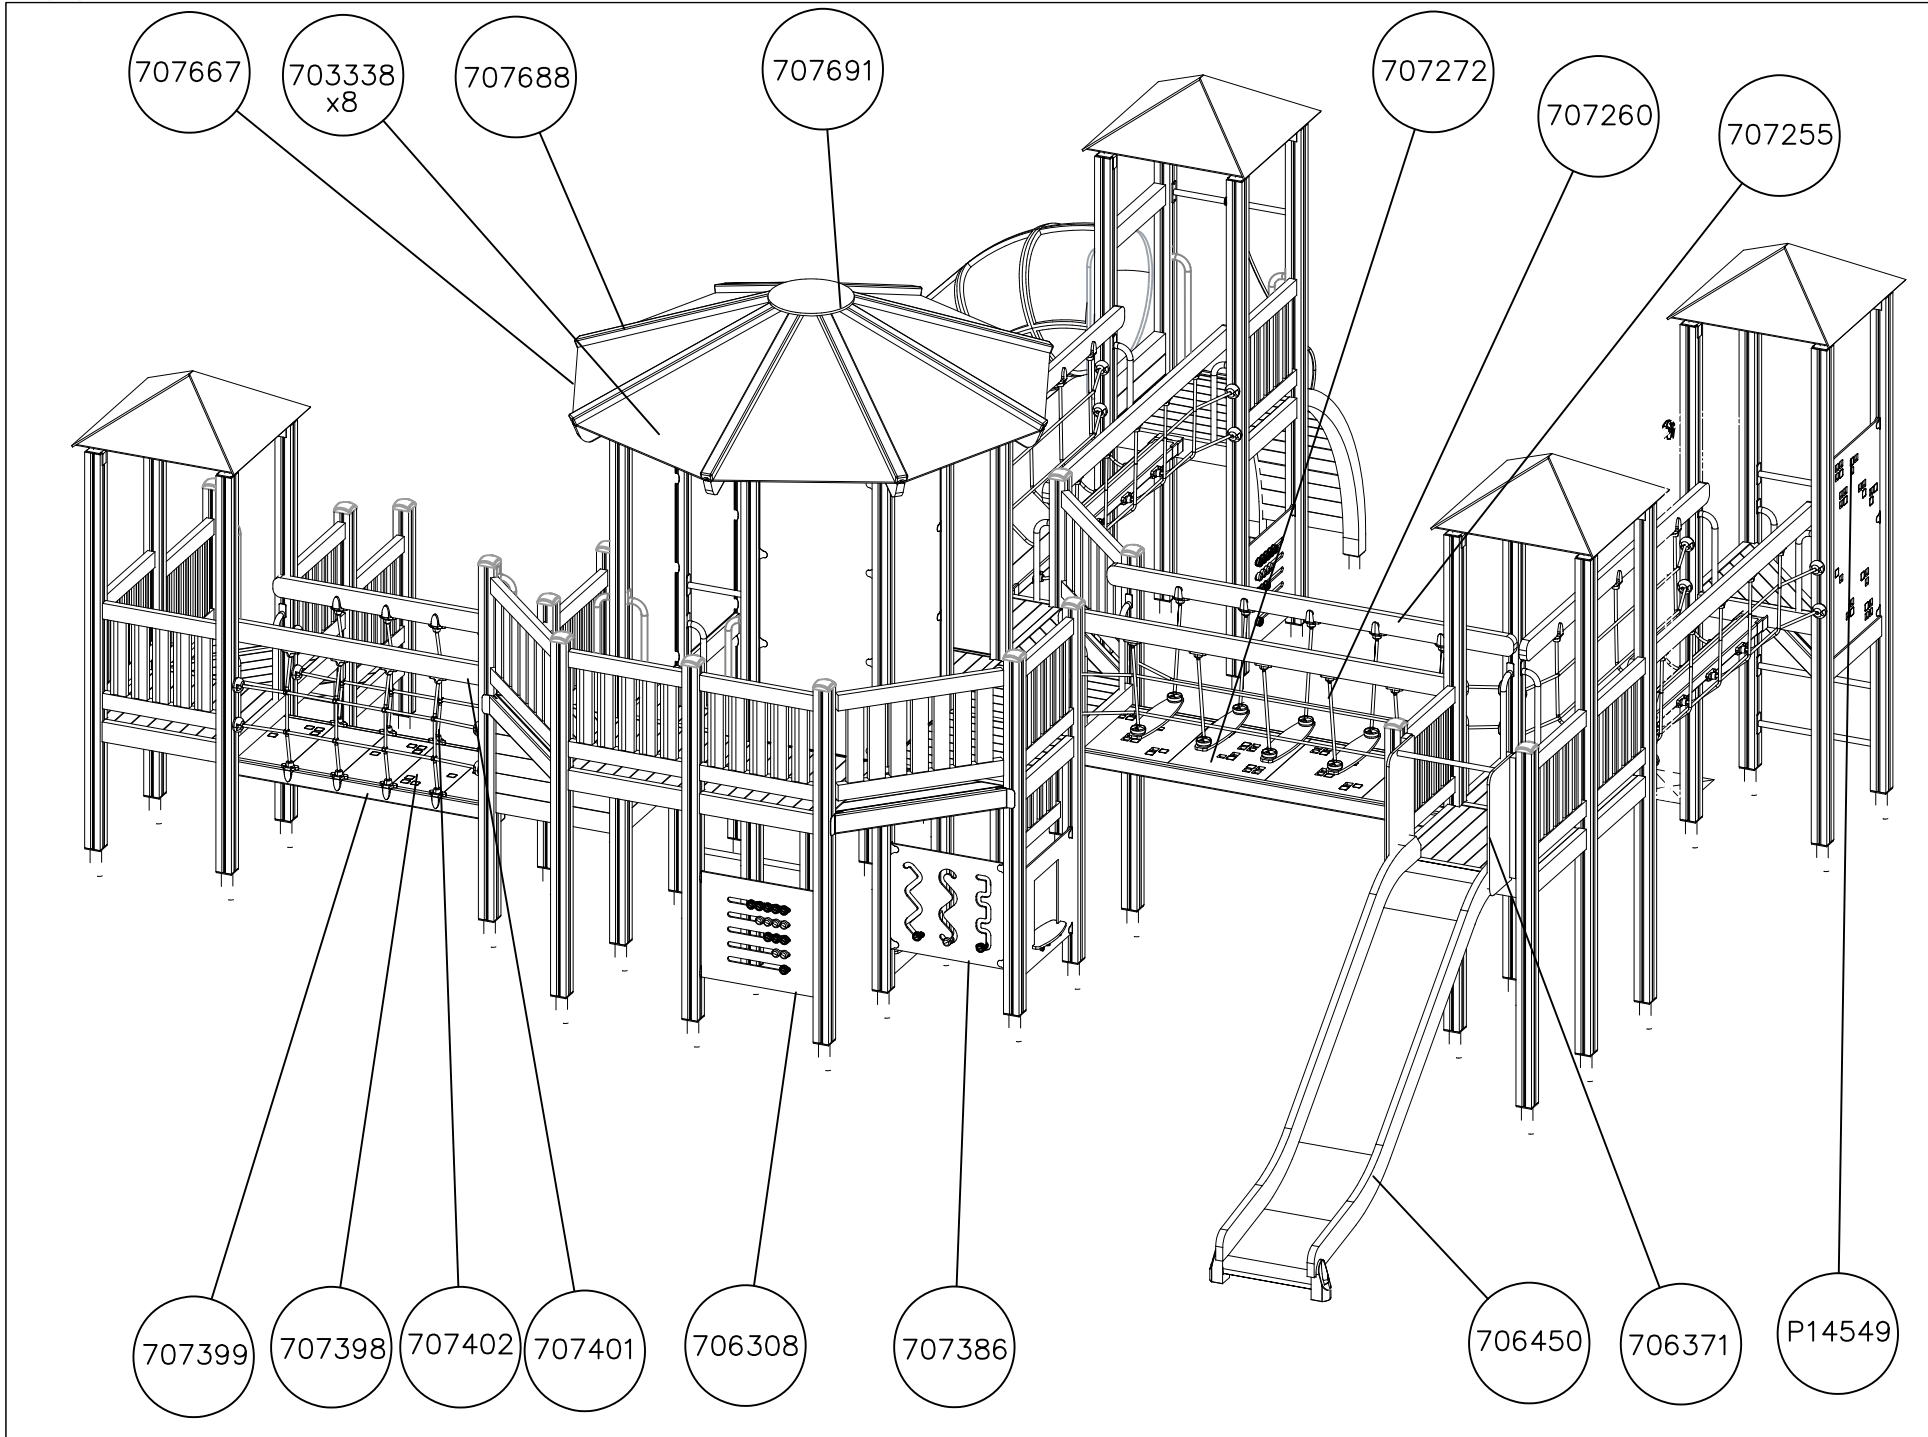

B

C

D

Huom. Pystyttäessä tube korkean leikkivälineen yhteyteen, voidaan pystytystyössä tarvita nosturia ellei paikalla ole tarpeeksi pystytyshenkilökuntaa.

1. Tarkista pakkauslistan avulla, että olet saanut tarvitsemasi osat (s.3).
2. Valitse leikkivälineelle paikka huomioiden tarvittava 2 m turvaetäisyys jarrutuslaatikon ympärillä.
Tee tarvittavat peruskaivannot jarrutuslaatikkoa varten.
Paras alusta leikkivälineelle on hiekka, raekooltaan 2–6 mm, n. 40 cm:n kerroksena. Mikäli käytät alustana turvalaattoja, noudata tehdasvalmistajan asennus- ja muita ohjeita.
3. Kokoa kehät sivujen 4 ja 5 mukaisesti huomioiden läpinäkyvät osat. Käytä toimitukseen kuuluvaa erikoisavainta esim. akkuporakoneen avulla.
4. Liitä kehät toisiinsa asennusohjeen numeromerkintöjen mukaan. Sivulla 6 esitetetään esimerkki kehien kokoamisesta. Huomioi, ettei läpinäkyviä osia tule liukupintaan.
5. Asenna esikoottu lähtölevy putken yläpäähän ohjeen mukaiseen asentoon. Asenna jarrutuslaatikon 905850 perustusraudat asennusohjeen mukaisesti ja liitä putken alapäähän.
6. Nosta putkiliukumäki rakennelmaa vasten ja kiinnitä ohjeen mukaisilla kiinnikkeillä. Täytä jarrutuslaatikon alusta hiekalla.
7. Asenna mahdolliset liukumäen tukitolpat erillisen ohjeen mukaan.
8. Tee käyttönottotarkastus ennen tuben käyttöönottoa pakkauksessa olevan pöytäkirjan mukaan. Pöytäkirja tulee dokumentoida. Muista, että pääsy leikkikentälle tulee estää, kunnes leikkipaikka on valmis ja turvallinen ja kaikki työkalut on viety pois.