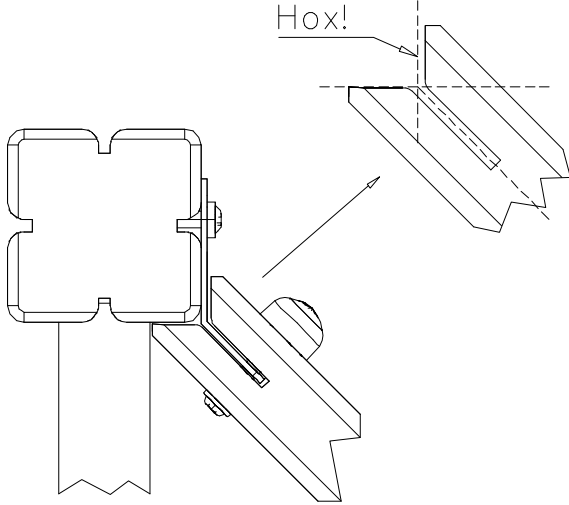

DET 3

BOOM OPTIONS		
706510	706510-602	DARK BROWN
	706510-603	LIGHT BROWN
	706510-604	LIGHT GRAY
45x120x1030		

DET 1

DET 2 M8x60
(909866)

DET 3

① 900240	PCS 4	② 900342	PCS 2
			
Ø8x70		M8x16	
③ 901900	PCS 2	④ 901939	PCS 1
			
20.5x36.2x56		M12x70	
⑤ 909850	PCS 1	⑥ 980150	PCS 1
			
M8x25		M8	
⑦ 901182	PCS 1	⑧ 901902	PCS 2
			
Ø11/M8x40		30.7x60.9x100	
	PCS		PCS
	PCS		PCS
○ 907829	PCS 1	○ 907698	PCS 1
			
Ø33,7x1454		Ø33,7x2054	
○ 907817	PCS 1	○ 907695	PCS 1
			
Ø33,7x2554			

DET 1

DET 2

DET 3

DET 4

① 900240	PCS	② 900342	PCS
	12		2
Ø8x70		M8x16	
③ 901182	PCS	④ 901900	PCS
	1		2
Ø11/M8x40		20.5x36.2x56	
⑤ 901902	PCS	⑥ 909256	PCS
	2		4
30.7x60.9x100		Ø16/8.4x1.6	
⑦ 909633	PCS	⑧ 909850	PCS
	1		1
M8		M8x25	
⑨ 909855	PCS	⑩ 980107	PCS
	4		3
M8x35		Ø6x60	
⑪ 980123	PCS	⑫ 980128	PCS
	2		4
Ø7x60		Ø7x40	