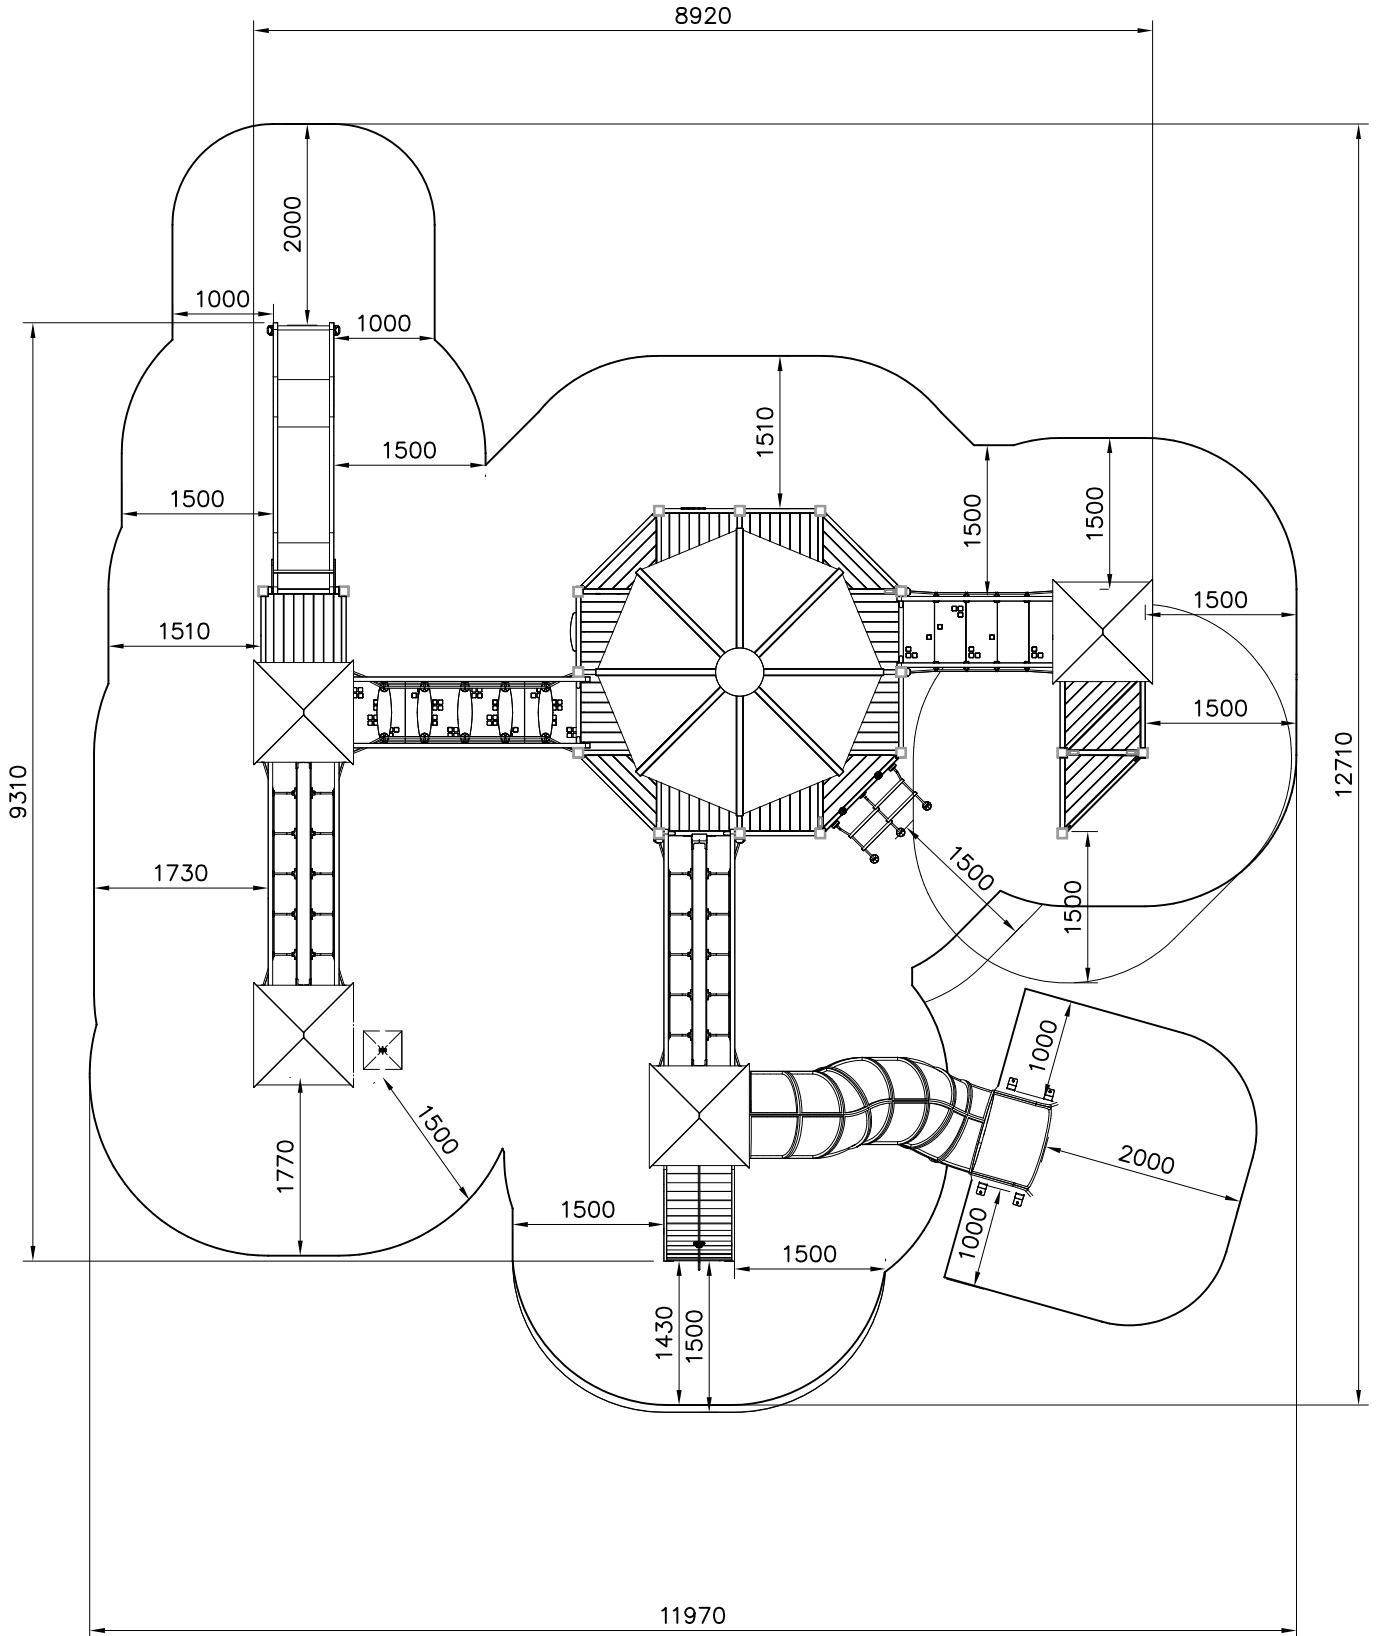

- —— EN/AS Impact Area 104.8 m²
- - - - Falling Space 108 m²
  Max Falling Height 1520 mm

1 : 75