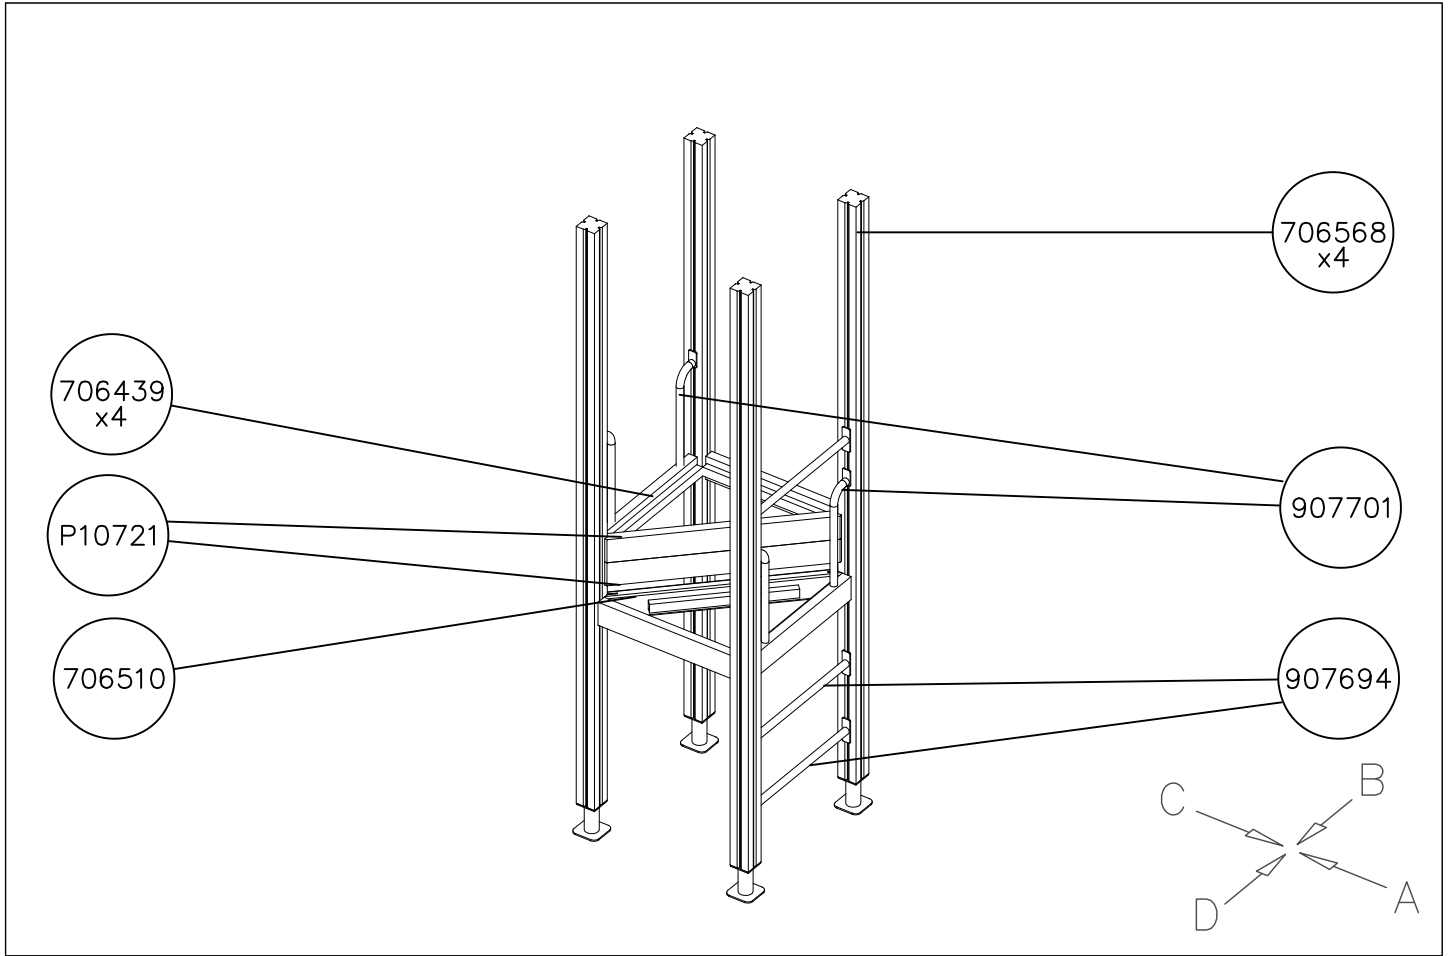

- EN/AS Impact Area 104.8 m²
- - - - Falling Space 108 m²
Max Falling Height 1520 mm

1 : 75

1:50

+3890

<p>DET 1</p>	<p>DET 2</p>	<p>DET 3</p>	<p>DET 4</p>
<p>DET 5</p>	<p>DET 6</p>	<p>DET 7</p>	<p>DET 8</p>
<p>DET 9</p>	<p>DET 10</p>	<p>DET 11</p>	<p>DET 12</p>
<p>DET 13</p>			