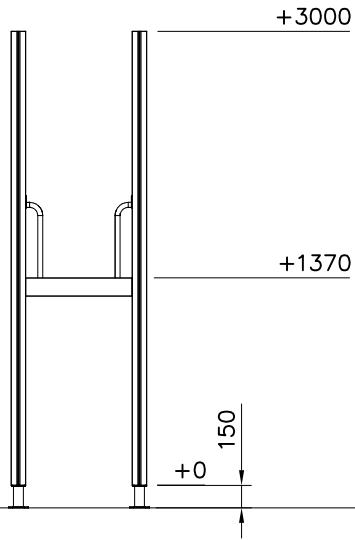

DATE: 20.1.2022

1:50

A