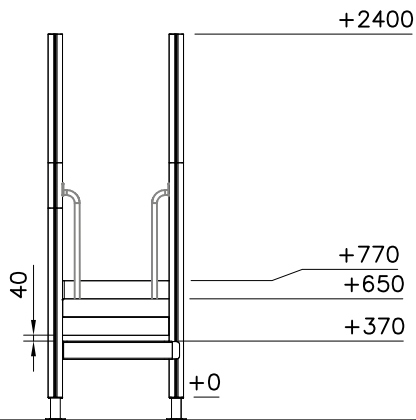

B

C

D

Huom. Pystyttäessä tube korkean leikkivälineen yhteyteen, voidaan pystytystyössä tarvita nosturia ellei paikalla ole tarpeeksi pystytyshenkilökuntaa.

1. Tarkista pakkauslistan avulla, että olet saanut tarvitsemasi osat (s.3).
2. Valitse leikkivälineelle paikka huomioiden tarvittava 2 m turvaetäisyys jarrutuslaatikon ympärillä.
Tee tarvittavat peruskaivannot jarrutuslaatikkoa varten.
Paras alusta leikkivälineelle on hiekka, raekooltaan 2–6 mm, n. 40 cm:n kerroksena. Mikäli käytät alustana turvalaattoja, noudata tehdasvalmistajan asennus- ja muita ohjeita.
3. Kokoa kehät sivujen 4 ja 5 mukaisesti huomioiden läpinäkyvät osat. Käytä toimitukseen kuuluvaa erikoisavainta esim. akkuporakoneen avulla.
4. Liitä kehät toisiinsa asennusohjeen numeromerkintöjen mukaan. Sivulla 6 esitetetään esimerkki kehien kokoamisesta. Huomioi, ettei läpinäkyviä osia tule liukupintaan.
5. Asenna esikoottu lähtölevy putken yläpäähän ohjeen mukaiseen asentoon. Asenna jarrutuslaatikon 905850 perustusraudat asennusohjeen mukaisesti ja liitä putken alapäähän.
6. Nosta putkiliukumäki rakennelmaa vasten ja kiinnitä ohjeen mukaisilla kiinnikkeillä. Täytä jarrutuslaatikon alusta hiekalla.
7. Asenna mahdolliset liukumäen tukitolpat erillisen ohjeen mukaan.
8. Tee käyttönottotarkastus ennen tuben käyttöönottoa pakkauksessa olevan pöytäkirjan mukaan. Pöytäkirja tulee dokumentoida. Muista, että pääsy leikkikentälle tulee estää, kunnes leikkipaikka on valmis ja turvallinen ja kaikki työkalut on viety pois.