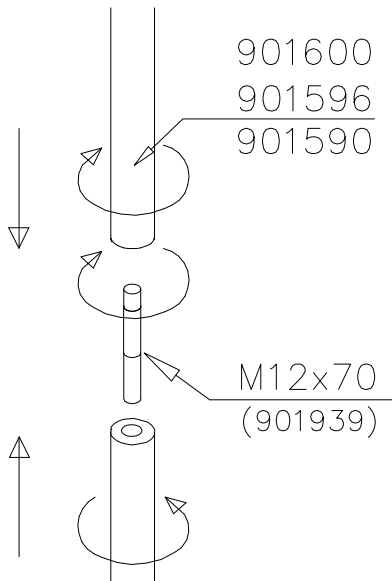

DET 3

BOOM OPTIONS		
706510	706510-602	DARK BROWN
	706510-603	LIGHT BROWN
	706510-604	LIGHT GRAY
45x120x1030		

DET 1

DET 2 M8x60
(909866)

DET 3

① 900240	PCS 4	② 900342	PCS 2
			
Ø8x70		M8x16	
③ 901900	PCS 2	④ 901939	PCS 1
			
20.5x36.2x56		M12x70	
⑤ 909850	PCS 1	⑥ 980150	PCS 1
			
M8x25		M8	
⑦ 901182	PCS 1	⑧ 901902	PCS 2
			
Ø11/M8x40		30.7x60.9x100	
	PCS		PCS
	PCS		PCS
○ 907829	PCS 1	○ 907698	PCS 1
			
Ø33,7x1454		Ø33,7x2054	
○ 907817	PCS 1	○ 907695	PCS 1
			
Ø33,7x2554			

DET 1

DET 2

DET 3

DET 4

① 900240	PCS	② 900342	PCS
	12		2
Ø8x70		M8x16	
③ 901182	PCS	④ 901900	PCS
	1		2
Ø11/M8x40		20.5x36.2x56	
⑤ 901902	PCS	⑥ 909256	PCS
	2		4
30.7x60.9x100		Ø16/8.4x1.6	
⑦ 909633	PCS	⑧ 909850	PCS
	1		1
M8		M8x25	
⑨ 909855	PCS	⑩ 980107	PCS
	4		3
M8x35		Ø6x60	
⑪ 980123	PCS	⑫ 980128	PCS
	2		4
Ø7x60		Ø7x40	