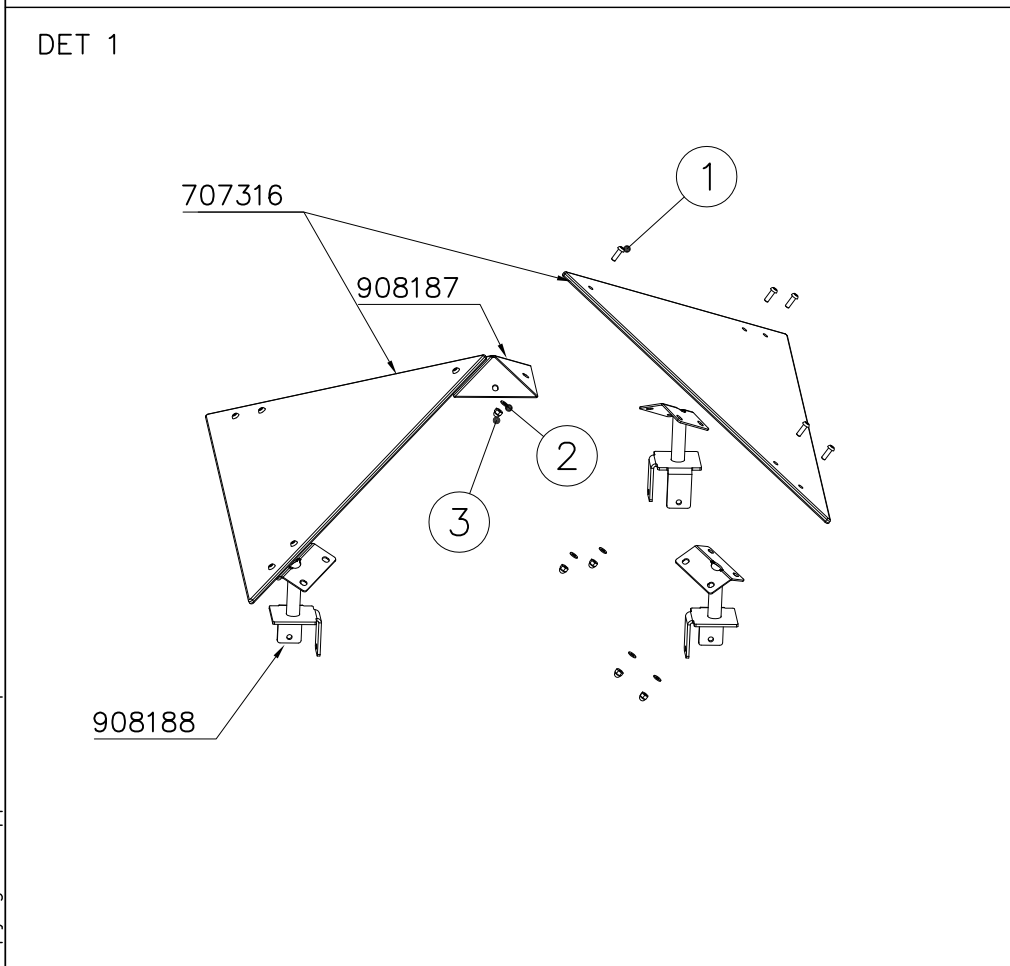

PCS		PCS
○ 707316	PCS 2	○ 707317	PCS 2
○ 908188	PCS 4	○ 908187	PCS 1
	PCS		PCS