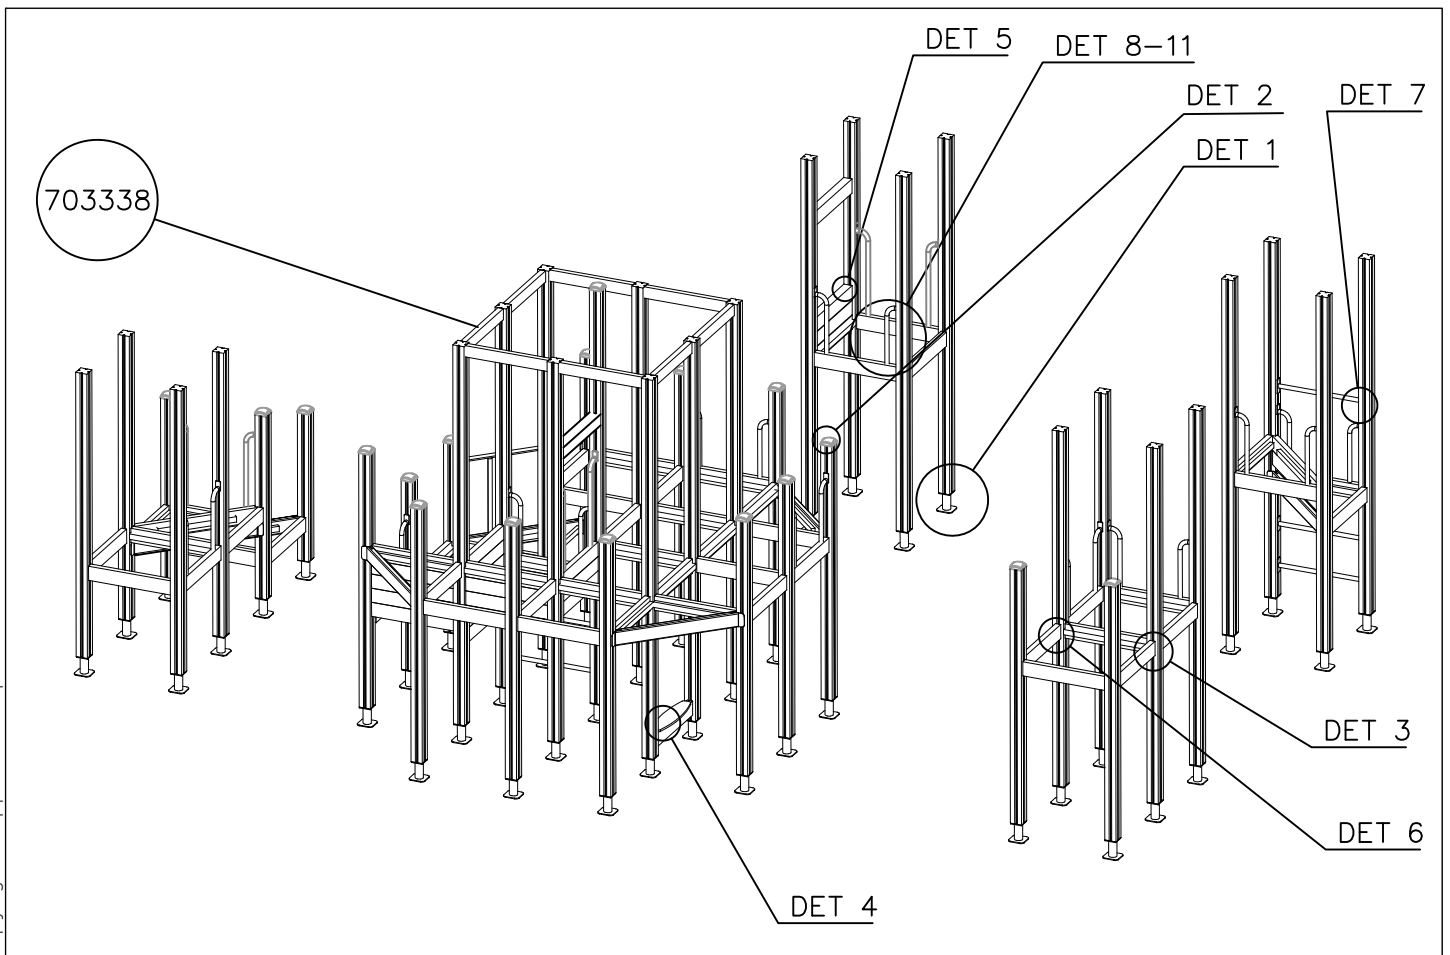

- EN/AS Impact Area 104.8 m²
- - - - Falling Space 108 m²
Max Falling Height 1520 mm

1 : 75

1:50

+3890

<p>DET 1</p>	<p>DET 2</p>	<p>DET 3</p>	<p>DET 4</p>
<p>DET 5</p>	<p>DET 6</p>	<p>DET 7</p>	<p>DET 8</p>
<p>DET 9</p>	<p>DET 10</p>	<p>DET 11</p>	<p>DET 12</p>
<p>DET 13</p>			