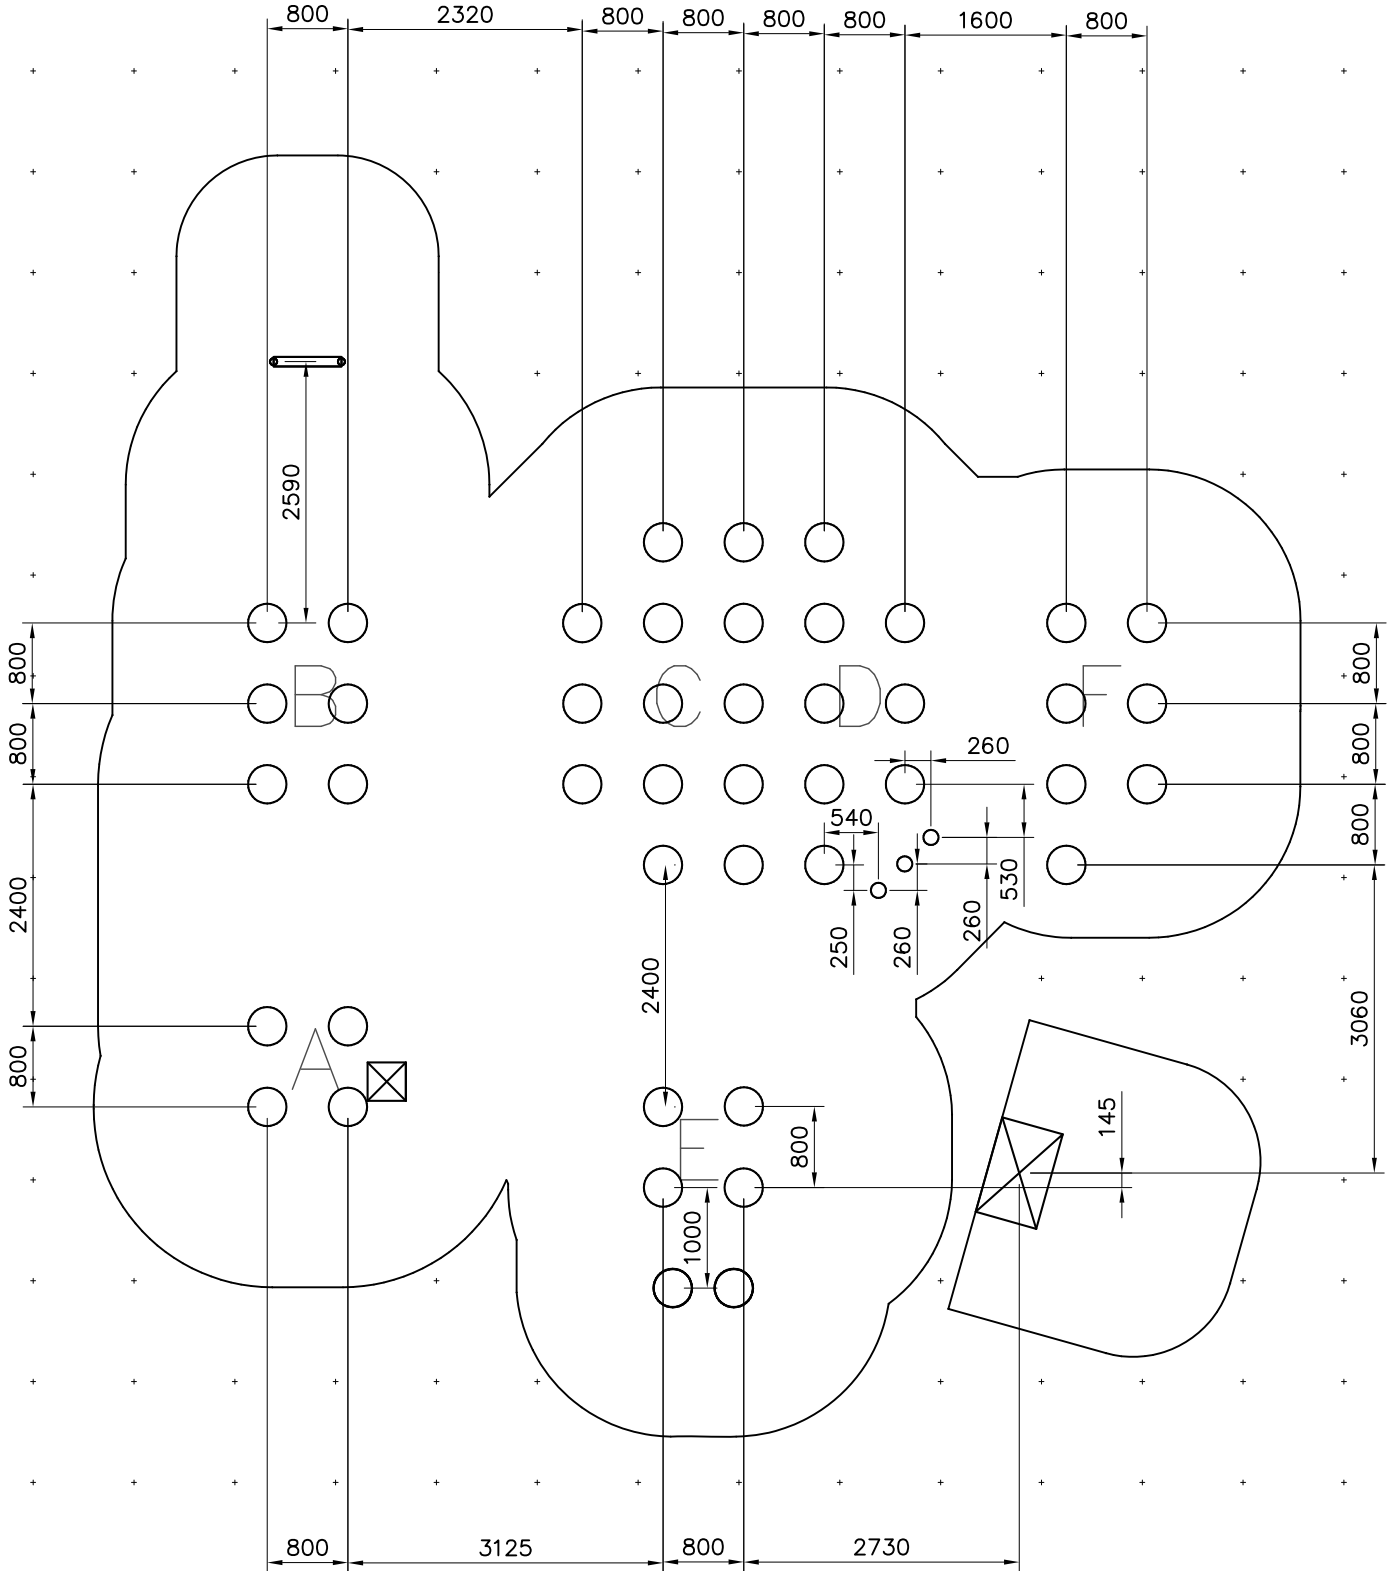

EN/AS Impact Area 104.8+m2

1:75