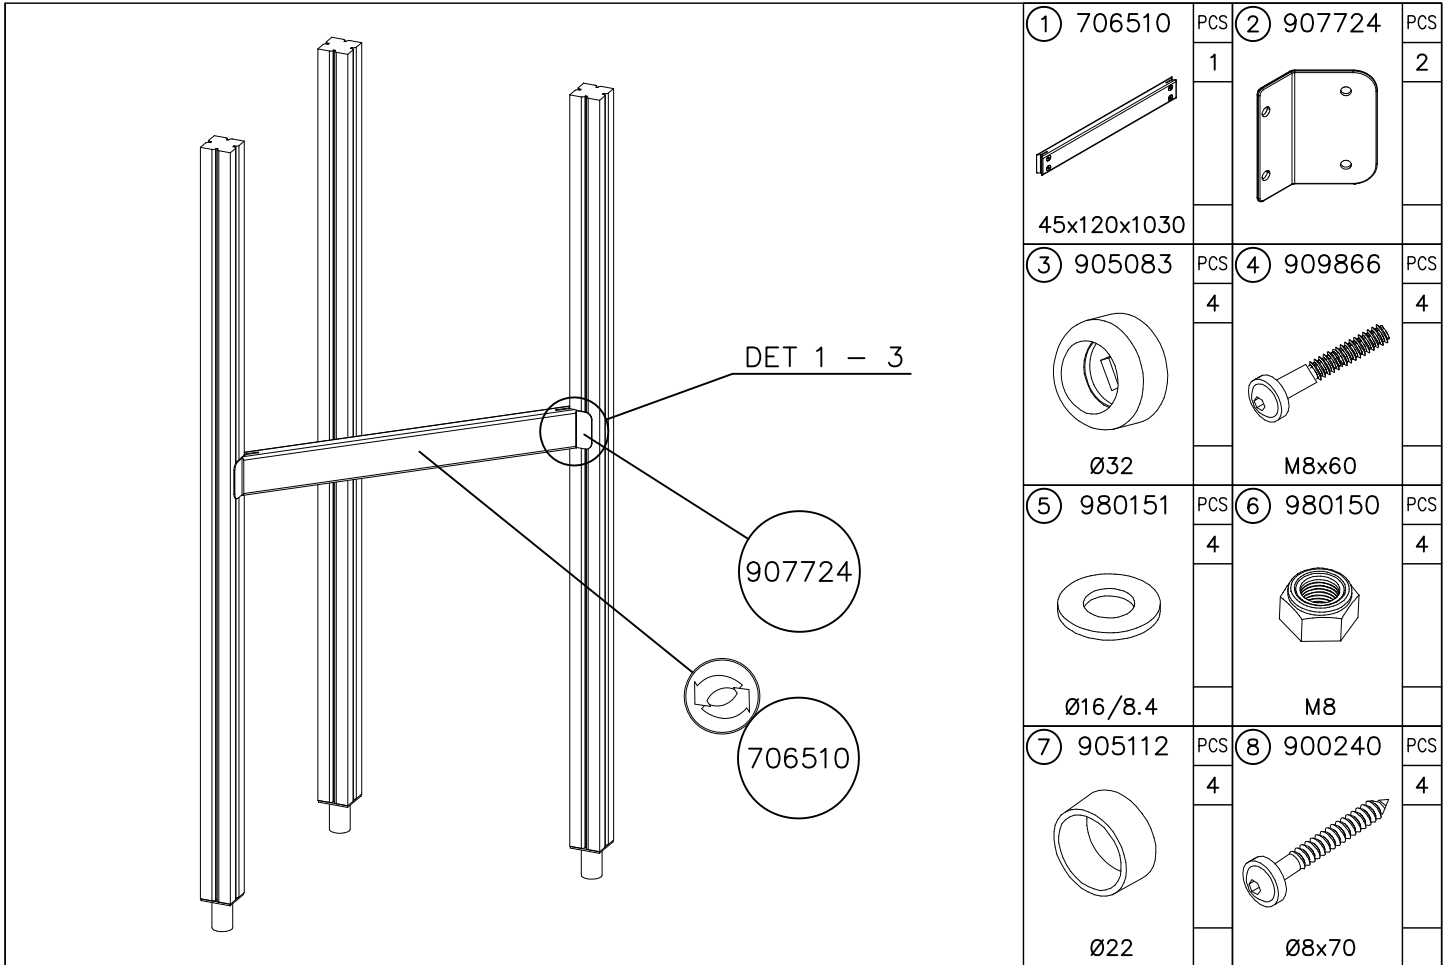

DET 3

BOOM OPTIONS		
706510	706510-602	DARK BROWN
	706510-603	LIGHT BROWN
	706510-604	LIGHT GRAY
45x120x1030		

DET 1

DET 2 M8x60
(909866)

DET 3

① 900240	PCS 4	② 900342	PCS 2
			
Ø8x70		M8x16	
③ 901900	PCS 2	④ 901939	PCS 1
			
20.5x36.2x56		M12x70	
⑤ 909850	PCS 1	⑥ 980150	PCS 1
			
M8x25		M8	
⑦ 901182	PCS 1	⑧ 901902	PCS 2
			
Ø11/M8x40		30.7x60.9x100	
	PCS		PCS
	PCS		PCS
○ 907829	PCS 1	○ 907698	PCS 1
			
Ø33,7x1454		Ø33,7x2054	
○ 907817	PCS 1	○ 907695	PCS 1
			
Ø33,7x2554			