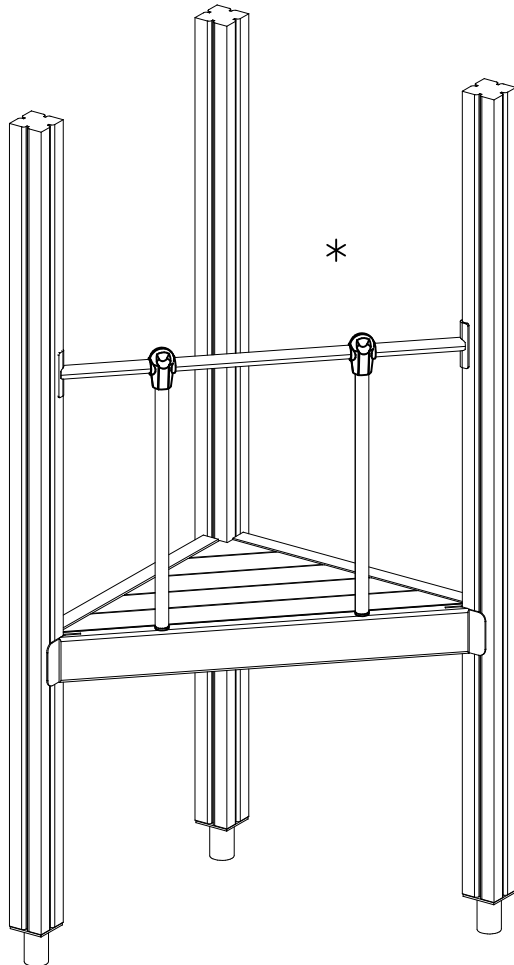

OPTION 1. No wall on the sides

①	980128	PCS	②	909256	PCS
		4			4
	93x93x2150			Ø16/8.4	
③	908057	PCS	④	903093	PCS
		2			2
	Ø32/29-L5/30			Ø8x90	
⑤	900342	PCS	⑥	901900	PCS
		4			4
	M8x16			20.5x36.2x56	
⑦	909850	PCS	⑧	980150	PCS
		2			2
	M8x25			M8	
⑨	901182	PCS	⑩	901902	PCS
		2			4
	Ø11/M8x40			30.7x60.9x100	
		PCS			PCS
		PCS	○	908044	PCS
					2
				Ø33.7x679	
○	911529	PCS	○	907920	PCS
		1			1
		OR