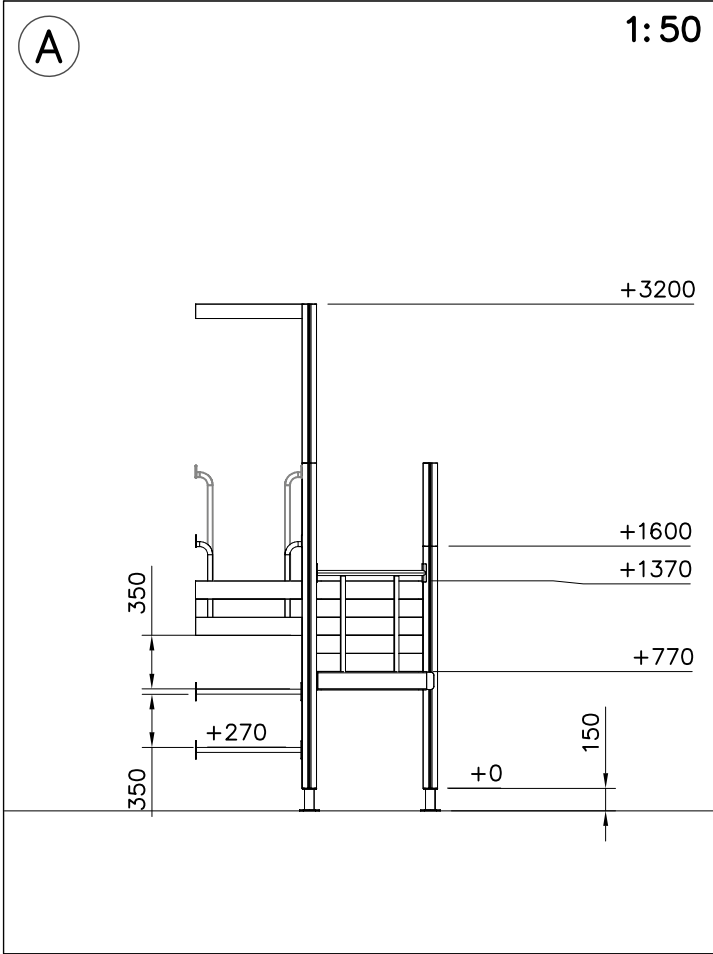

DATE: 20.1.2022

1:50