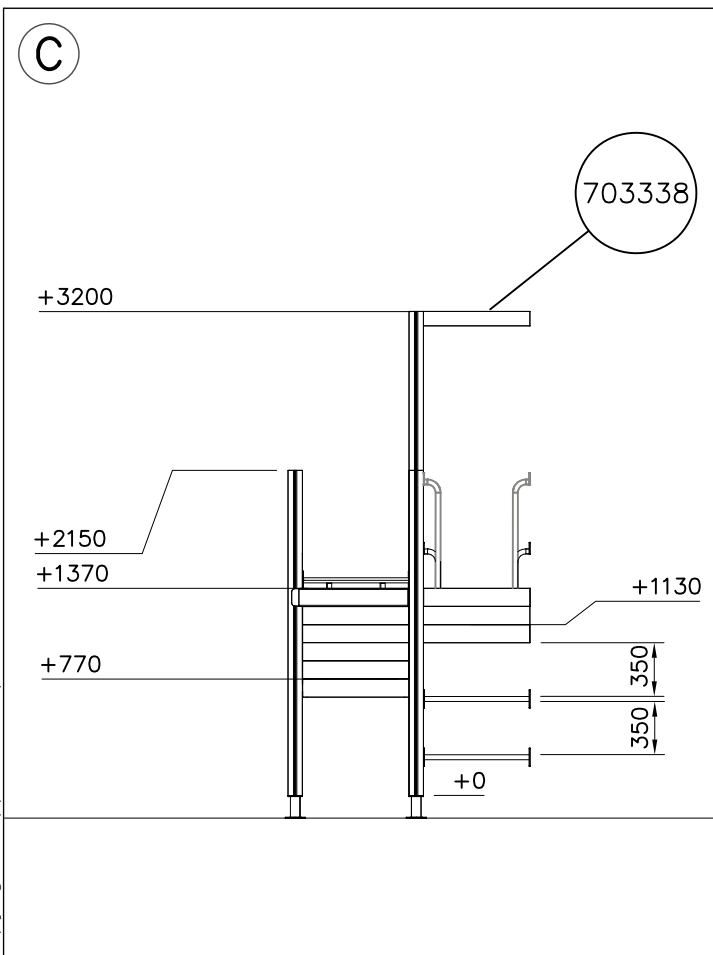

DATE: 20.1.2022

1:50