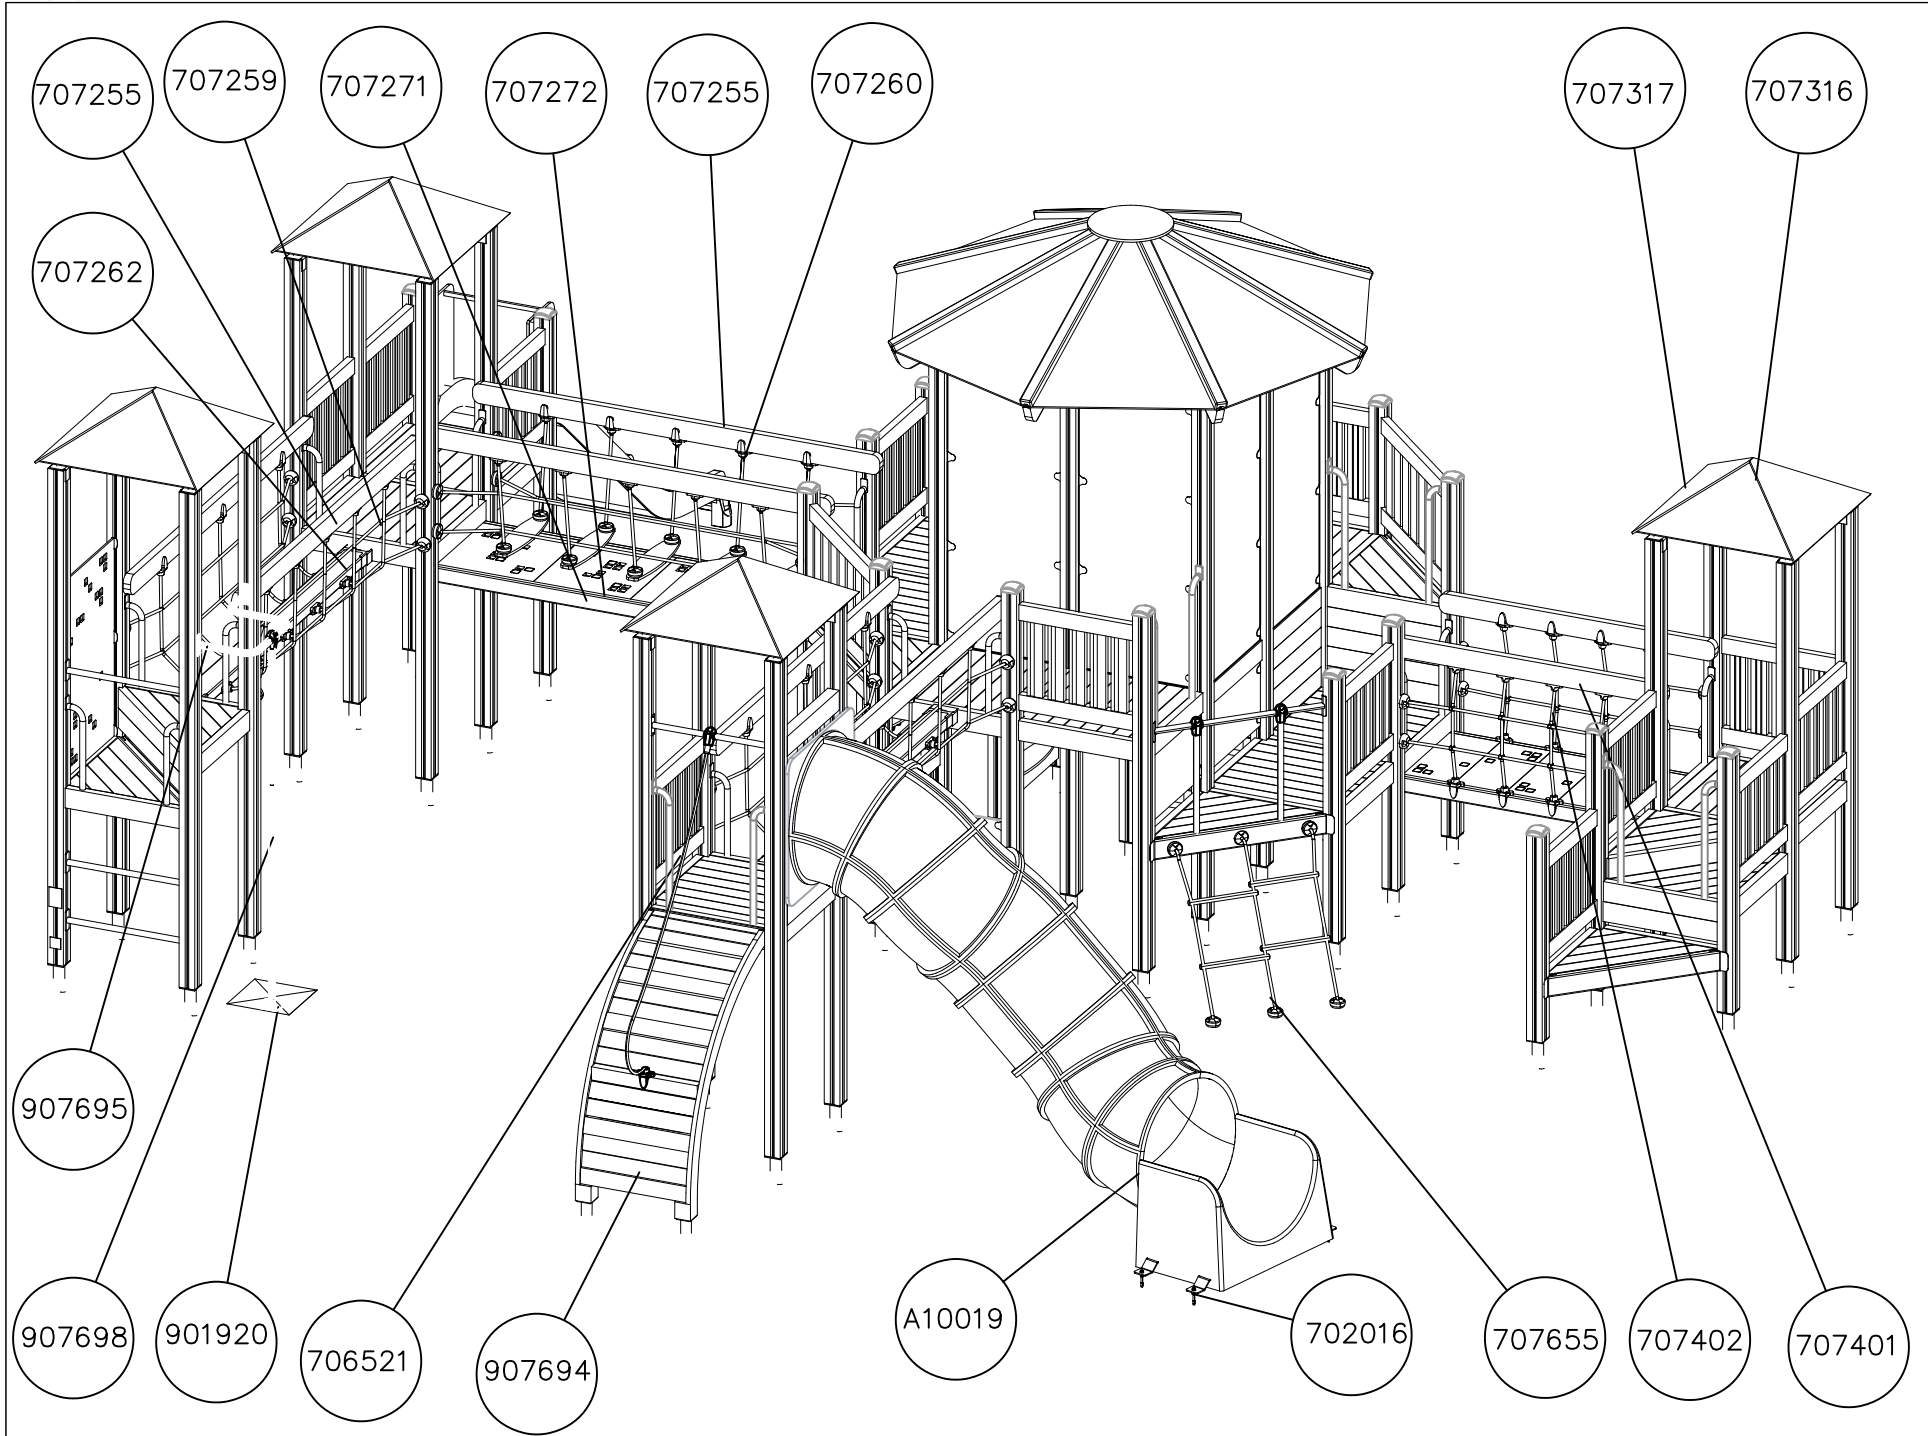

B

C

D

Huom. Pystyttäessä tube korkean leikkivälineen yhteyteen, voidaan pystytystyössä tarvita nosturia ellei paikalla ole tarpeeksi pystytyshenkilökuntaa.

1. Tarkista pakkauslistan avulla, että olet saanut tarvitsemasi osat (s.3).
2. Valitse leikkivälineelle paikka huomioiden tarvittava 2 m turvaetäisyys jarrutuslaatikon ympärillä.
Tee tarvittavat peruskaivannot jarrutuslaatikkoa varten.
Paras alusta leikkivälineelle on hiekka, raekooltaan 2–6 mm, n. 40 cm:n kerroksena. Mikäli käytät alustana turvalaattoja, noudata tehdasvalmistajan asennus- ja muita ohjeita.
3. Kokoa kehät sivujen 4 ja 5 mukaisesti huomioiden läpinäkyvät osat. Käytä toimitukseen kuuluvaa erikoisavainta esim. akkuporakoneen avulla.
4. Liitä kehät toisiinsa asennusohjeen numeromerkintöjen mukaan. Sivulla 6 esitetetään esimerkki kehien kokoamisesta. Huomioi, ettei läpinäkyviä osia tule liukupintaan.
5. Asenna esikoottu lähtölevy putken yläpäähän ohjeen mukaiseen asentoon. Asenna jarrutuslaatikon 905850 perustusraudat asennusohjeen mukaisesti ja liitä putken alapäähän.
6. Nosta putkiliukumäki rakennelmaa vasten ja kiinnitä ohjeen mukaisilla kiinnikkeillä. Täytä jarrutuslaatikon alusta hiekalla.
7. Asenna mahdolliset liukumäen tukitolpat erillisen ohjeen mukaan.
8. Tee käyttönottotarkastus ennen tuben käyttöönottoa pakkauksessa olevan pöytäkirjan mukaan. Pöytäkirja tulee dokumentoida. Muista, että pääsy leikkikentälle tulee estää, kunnes leikkipaikka on valmis ja turvallinen ja kaikki työkalut on viety pois.