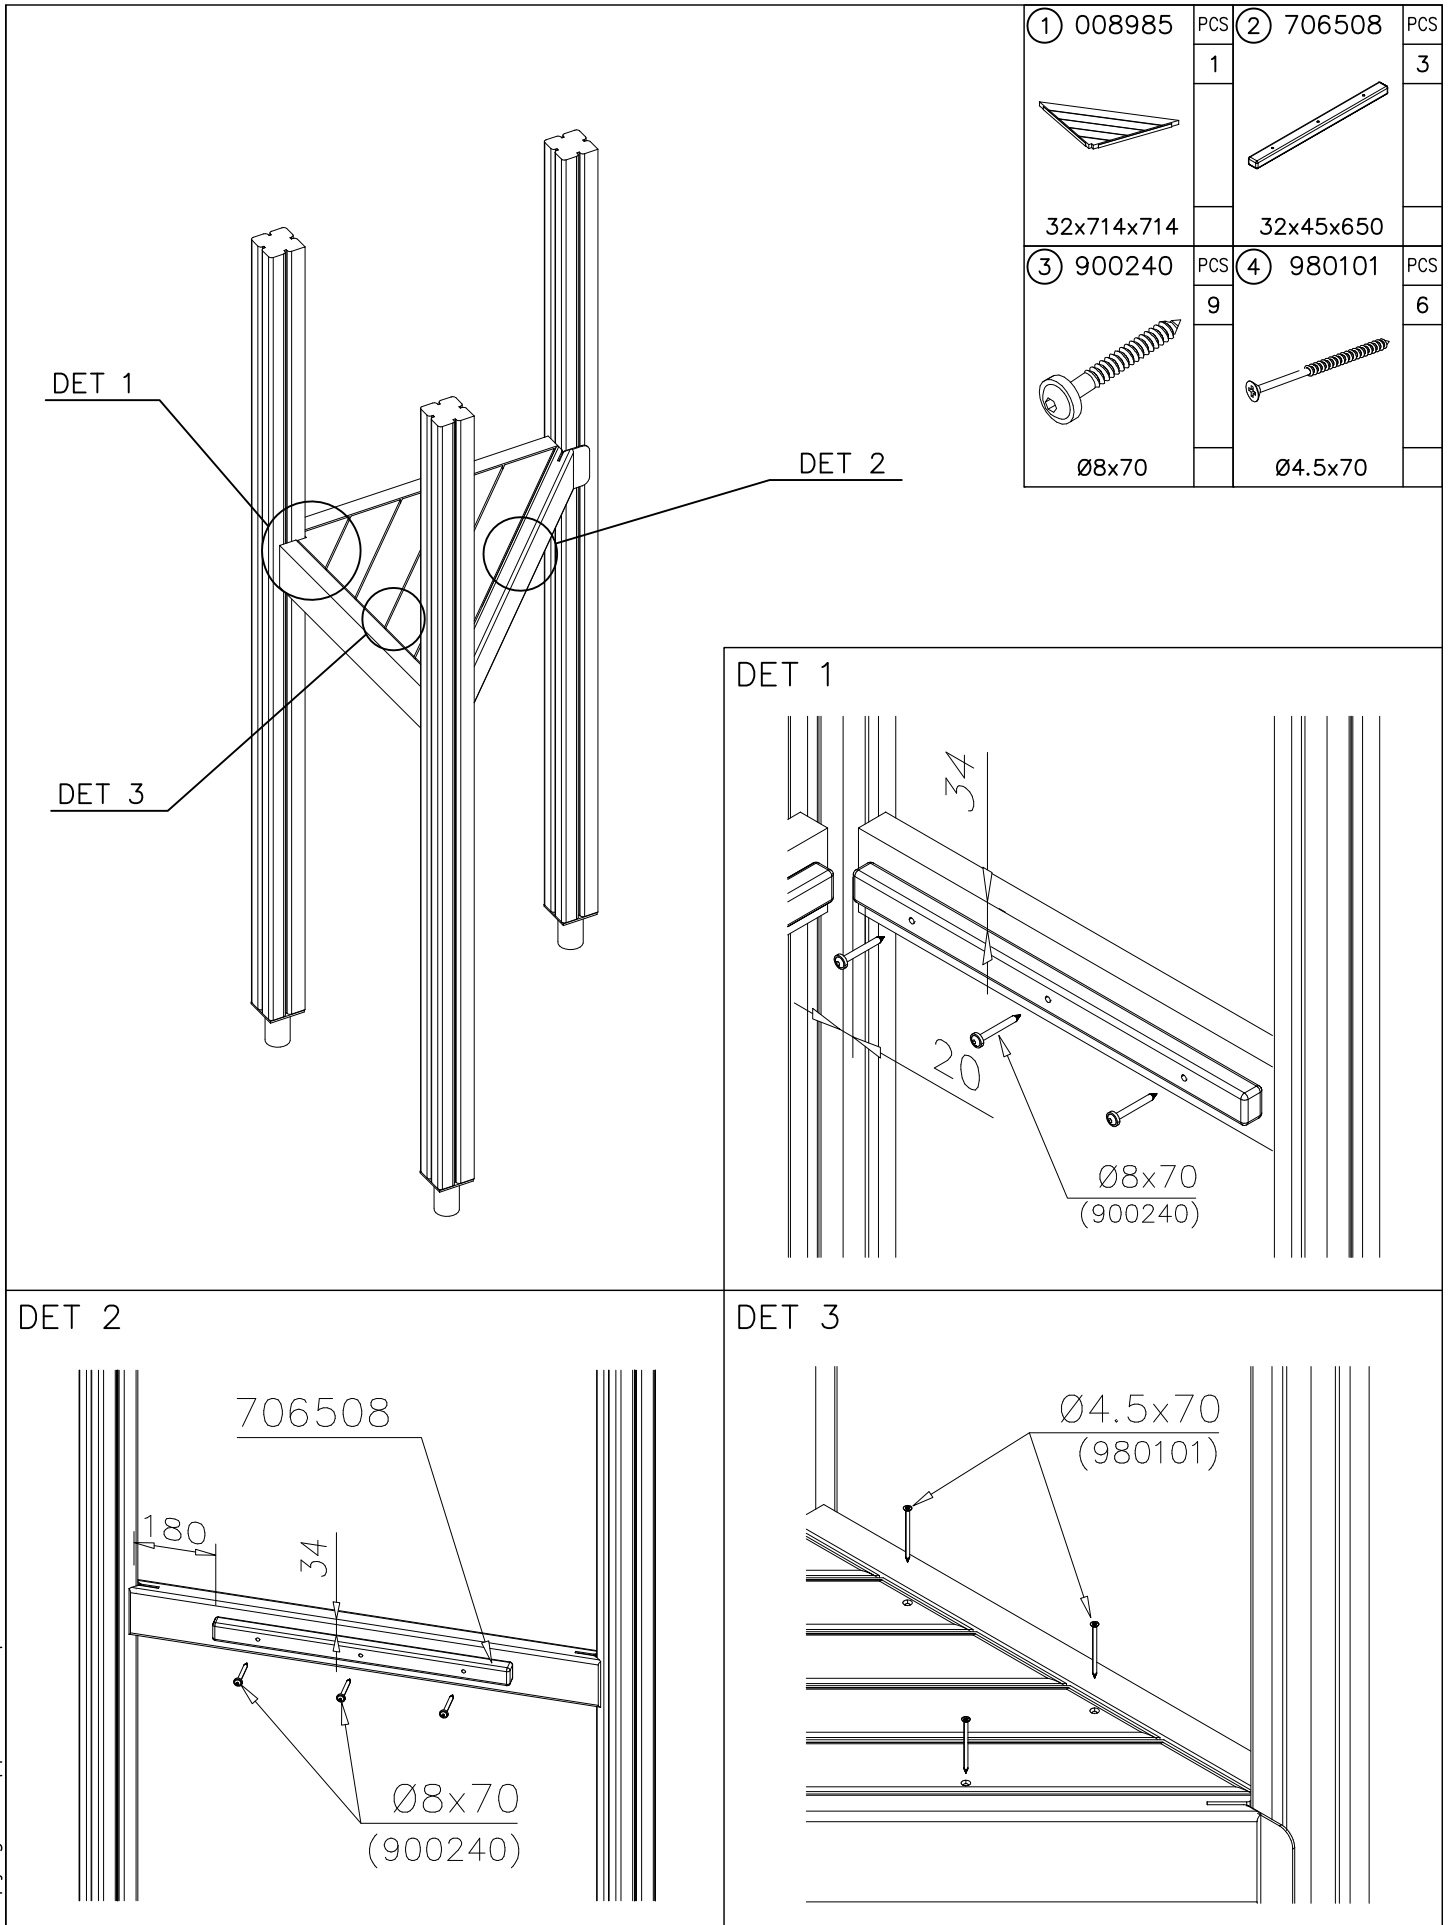

DET 3

BOOM OPTIONS		
706510	706510-602	DARK BROWN
	706510-603	LIGHT BROWN
	706510-604	LIGHT GRAY
45x120x1030		

DET 1

DET 2 M8x60
(909866)

DET 3

① 900240	PCS 4	② 900342	PCS 2
			
Ø8x70		M8x16	
③ 901900	PCS 2	④ 901939	PCS 1
			
20.5x36.2x56		M12x70	
⑤ 909850	PCS 1	⑥ 980150	PCS 1
			
M8x25		M8	
⑦ 901182	PCS 1	⑧ 901902	PCS 2
			
Ø11/M8x40		30.7x60.9x100	
	PCS		PCS
	PCS		PCS
○ 907829	PCS 1	○ 907698	PCS 1
			
Ø33,7x1454		Ø33,7x2054	
○ 907817	PCS 1	○ 907695	PCS 1
			
Ø33,7x2554			