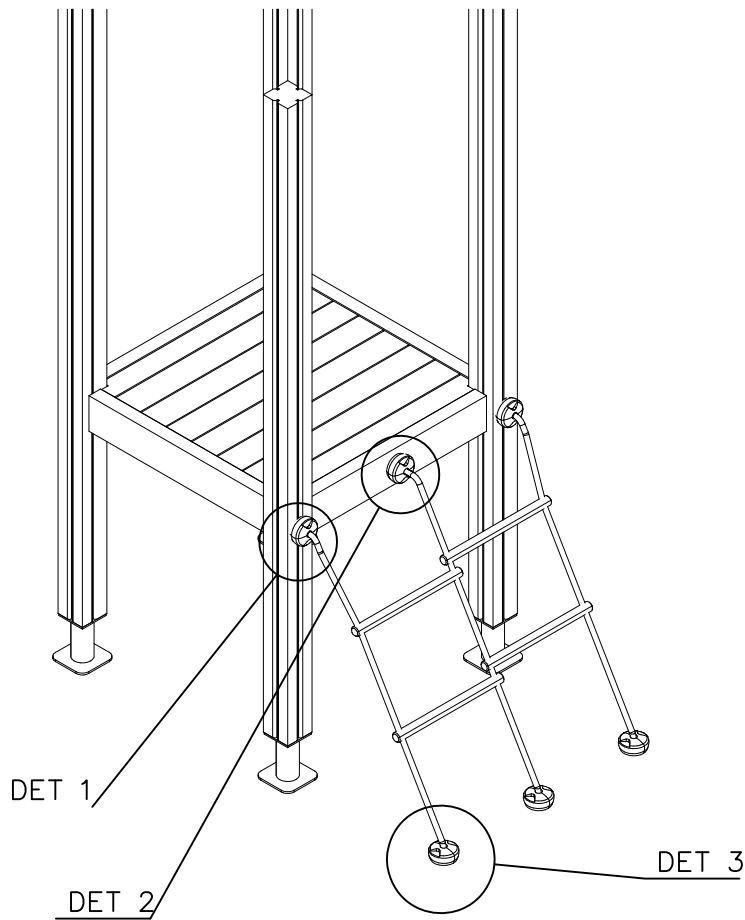

OPTION 2. Wall on either side (move vertical bar 70mm)

DET 1

DET 2

+870

+1470

+1970

①	905051	PCS	②	903093	PCS
		2			6
	Ø24/8.4		Ø8x90		
③	909867	PCS	④	909633	PCS
		2			2
	M8x70		M8		
		PCS	⑤	908011	PCS
					6
			Ø10		
		PCS	○	707655	PCS
					