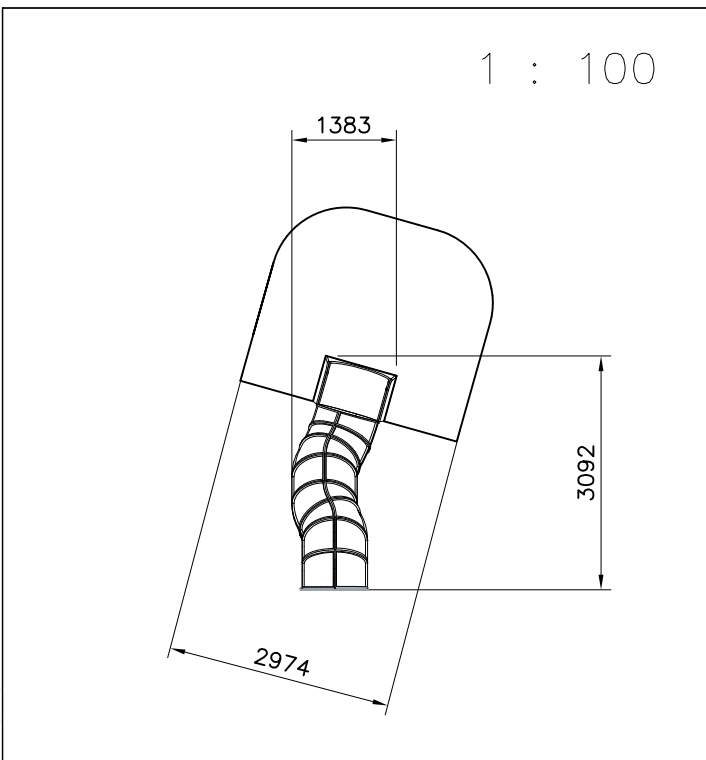

B

C

D

Huom. Pystyttäessä tube korkean leikkivälineen yhteyteen, voidaan pystytystyössä tarvita nosturia ellei paikalla ole tarpeeksi pystytyshenkilökuntaa.

1. Tarkista pakkauslistan avulla, että olet saanut tarvitsemasi osat (s.3).
2. Valitse leikkivälineelle paikka huomioiden tarvittava 2 m turvaetäisyys jarrutuslaatikon ympärillä.
Tee tarvittavat peruskaivannot jarrutuslaatikkoa varten.
Paras alusta leikkivälineelle on hiekka, raekooltaan 2–6 mm, n. 40 cm:n kerroksena. Mikäli käytät alustana turvalaattoja, noudata tehdasvalmistajan asennus- ja muita ohjeita.
3. Kokoa kehät sivujen 4 ja 5 mukaisesti huomioiden läpinäkyvät osat. Käytä toimitukseen kuuluvaa erikoisavainta esim. akkuporakoneen avulla.
4. Liitä kehät toisiinsa asennusohjeen numeromerkintöjen mukaan. Sivulla 6 esitetetään esimerkki kehien kokoamisesta. Huomioi, ettei läpinäkyviä osia tule liukupintaan.
5. Asenna esikoottu lähtölevy putken yläpäähän ohjeen mukaiseen asentoon. Asenna jarrutuslaatikon 905850 perustusraudat asennusohjeen mukaisesti ja liitä putken alapäähän.
6. Nosta putkiliukumäki rakennelmaa vasten ja kiinnitä ohjeen mukaisilla kiinnikkeillä. Täytä jarrutuslaatikon alusta hiekalla.
7. Asenna mahdolliset liukumäen tukitolpat erillisen ohjeen mukaan.
8. Tee käyttönottotarkastus ennen tuben käyttöönottoa pakkauksessa olevan pöytäkirjan mukaan. Pöytäkirja tulee dokumentoida. Muista, että pääsy leikkikentälle tulee estää, kunnes leikkipaikka on valmis ja turvallinen ja kaikki työkalut on viety pois.