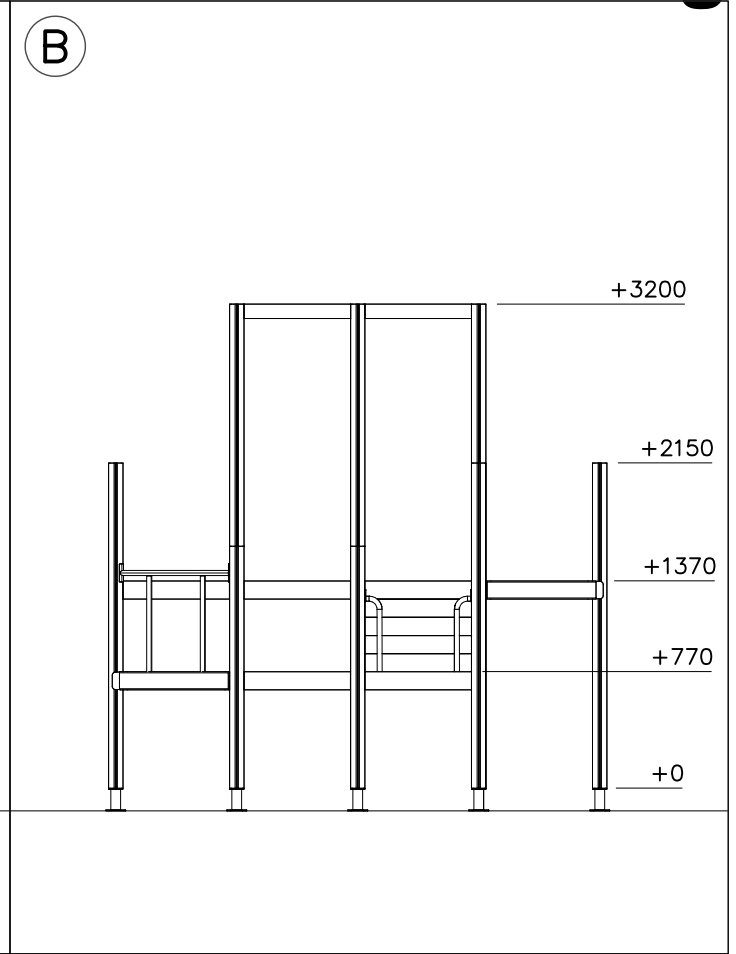

DATE: 20.1.2022

1:50