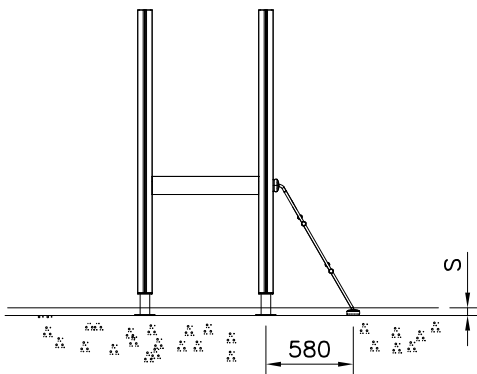

OPTION 2. Wall on either side (move vertical bar 70mm)

DET 1

DET 2

+870

+1470

+1970

①	905051	PCS	②	903093	PCS
		2			6
	Ø24/8.4		Ø8x90		
③	909867	PCS	④	909633	PCS
		2			2
	M8x70		M8		
		PCS	⑤	908011	PCS
					6
			Ø10		
		PCS	○	707655	PCS
					

DET 3

DET 1

DET 2

① 900240	PCS	② 900727	PCS
	1		1
Ø8x70		M10x80	
	PCS		PCS
③ 907688	PCS	③ 907701	PCS
	1		1
765		545	
	PCS		PCS
	PCS		PCS
	PCS		PCS
	PCS		PCS

① 980100	PCS 48	② 980104	PCS 32
			
Ø5x60		Ø5x90	
③ 909230	PCS 8	④ 900208	PCS 8
			
8x150		M10x170	
⑤ 905051	PCS 8	⑥ 901302	PCS 8
			
Ø24/8.4		Ø20/10.5	
⑦ 900965	PCS 8	⑧ 903533	PCS 8
			
M10		SRL12 TO Ø9	
⑨ 903093	PCS 48	⑩ 905103	PCS 8
			
Ø8x90		PT-28/32-H	
○ 707667	PCS 8	○ 707688	PCS 8
			
10x1295x1075		45x70x1385	
○ 707689	PCS 8	○ 707690	PCS 4
			
45x145x1495		45x140x1300	
○ 706439	PCS 8	○ 707691	PCS 1
			
45x120x704		15xØ480	
		○ 707692	PCS 1
			
		15xØ225	