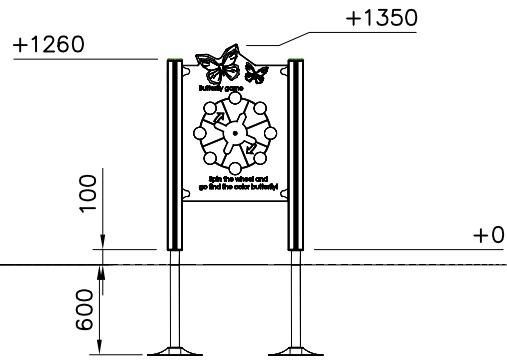

LAPPSET®

FINNO

ASENNUSOHJE
MONTERINGSANSVISNING
INSTALLATION INSTRUCTION
AUFBAUANLEITUNG
NOTICE D'INSTALLATION

DATE: 18.4.2023

Q16184

DATE: 18.4.2023

701401-603	PCS	702286	PCS	706481-707	PCS	706531	PCS	706778	PCS	902270	PCS
	2		1		2		2		1		16
L 1250		65x65		83x83x10						Ø5x50	
909511	PCS	909519	PCS	980107	PCS	980114	PCS	P15033	PCS	P15033-701	PCS
	2		2		4		4		1		1
90x90x650		50x380x380		Ø6x60		Ø4x20		10x115x138		10x115x138	
P15033-702	PCS	P15033-703	PCS	P15033-705	PCS	P15033-706	PCS	P15033-707	PCS	P15033-708	PCS
	1		1		1		1		1		1
10x115x138		10x115x138		10x115x138		10x115x138		10x117x138		10x115x138	
P16230	PCS		PCS		PCS		PCS		PCS		PCS
	1										
	PCS		PCS		PCS		PCS		PCS		PCS
	PCS		PCS		PCS		PCS		PCS		PCS

----- Falling Space 9.9 m²

----- Falling Space 13.9 m²

DET 1 			
--	--	--	--

		<p>Parts: : P15033 P15033-701 P15033-702 P15033-703 P15033-705 P15033-706 P15033-707 P15033-708</p>	<p>Fixed across the playground</p>
---	--	---	------------------------------------

**Tuotekyltti tulee tuotteen mukana yhdellä seuraavista tavoista:****1) Metallinen tuotekyltti ja kiinnitysruuvit**

- Kiinnitä tuotekyltti ruuveilla tolppaan noin 2 metrin korkeuteen kuvan 1 mukaisesti.

La plaque d'informations produit est livrée sous l'une de ces 3 formes :**1) Plaque métallique et vis**

- Fixez la plaque à l'aide des vis.

2) Etiquette autocollante

- Avant de coller l'étiquette, nettoyez le composant métallique peint ou la plaque de contreplaqué, de toute saleté. La surface doit être sèche (voir image 2).
- Attention, ne pas coller l'étiquette sur une surface lamellé-collée irrégulière ou sur du bois peint.