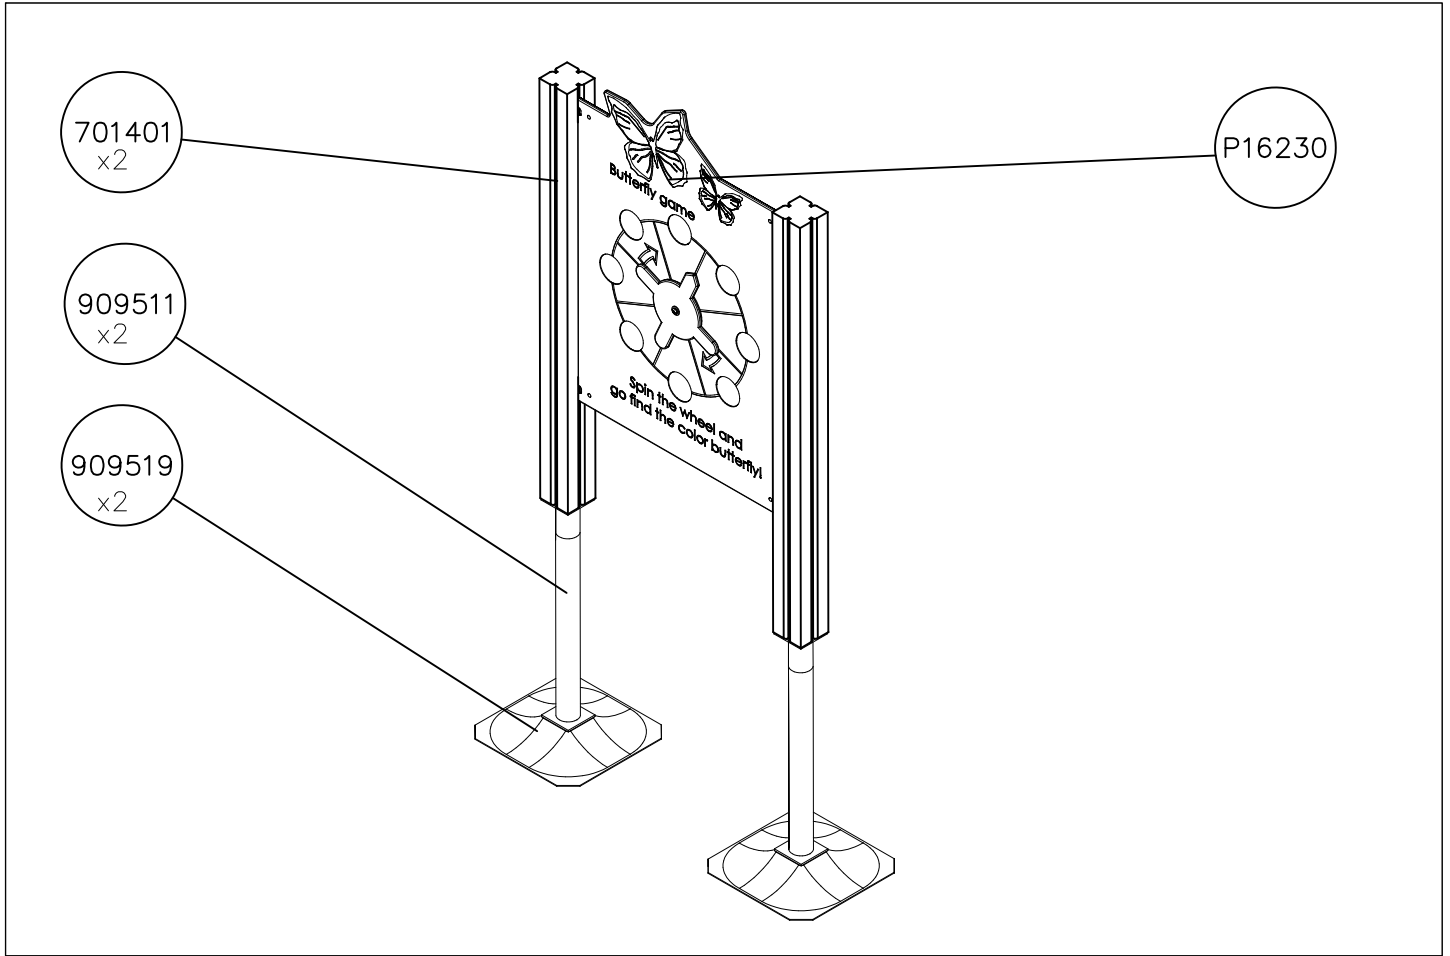

----- Falling Space 9.9 m²

----- Falling Space 13.9 m²

DET 1 			
--	--	--	--

		<p>Parts: : P15033 P15033-701 P15033-702 P15033-703 P15033-705 P15033-706 P15033-707 P15033-708</p>	<p>Fixed across the playground</p>
---	--	---	------------------------------------

**Tuotekyltti tulee tuotteen mukana yhdellä seuraavista tavoista:****1) Metallinen tuotekyltti ja kiinnitysruuvit**

- Kiinnitä tuotekyltti ruuveilla tolppaan noin 2 metrin korkeuteen kuvan 1 mukaisesti.

Product label is delivered by one of following ways:**1) Metal product label and screws**

- Fasten the label with screws.

2) Label sticker

- Clean the painted metal or plywood surface from dirt and moisture. Fasten the sticker as shown in the figure 2.
- Note. Do not attach the sticker to rough surfaced laminate or painted wood.

La plaque d'informations produit est livrée sous l'une de ces 3 formes :**1) Plaque métallique et vis**

- Fixez la plaque à l'aide des vis.

2) Etiquette autocollante

- Avant de coller l'étiquette, nettoyez le composant métallique peint ou la plaque de contreplaqué, de toute saleté. La surface doit être sèche (voir image 2).
- Attention, ne pas coller l'étiquette sur une surface lamellé-collée irrégulière ou sur du bois peint.