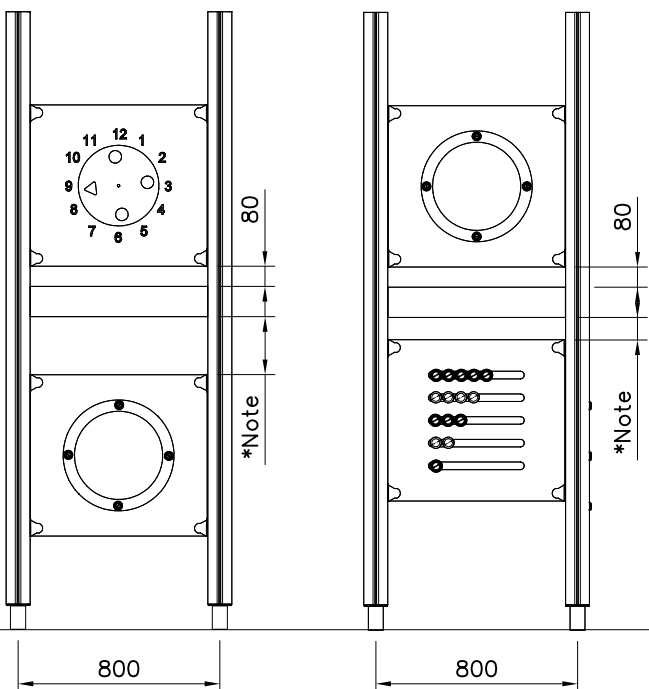

② 905104	PCS		PCS
	4		
			
M10			
	PCS		PCS

905104

LAPPSET® DEEP FOUNDATION

FOOT

DATE: 15.5.2018

1(1)

①	909511	PCS	②	909519	PCS
		1			1
	90x90x650			50x380x380	
③	909637	PCS	④	909638	PCS
		4			8
	M10			Ø20/10.5	
⑤	909639	PCS	⑥	905104	PCS
		4			4
	M10x25			M10	
OPTION FOOT					
①	911155	PCS			PCS
		1			
	90x90x650				

① 903176	PCS	② 909850	PCS
	4		4
		M8x25	
③ 909256	PCS	④ 909633	PCS
	8		4
Ø16/8.4x1.6		M8	
⑤ 980123	PCS		PCS
	4		
Ø7x60			

*Note:

No gaps between:
8–25mm
89–230mm

COLOR OPTIONS

-701	BLUE
-702	YELLOW
-703	LIME
-704	DARK GRAY
-705	LIGHT GRAY
-706	RED
-707	GREEN
-708	FUXIA