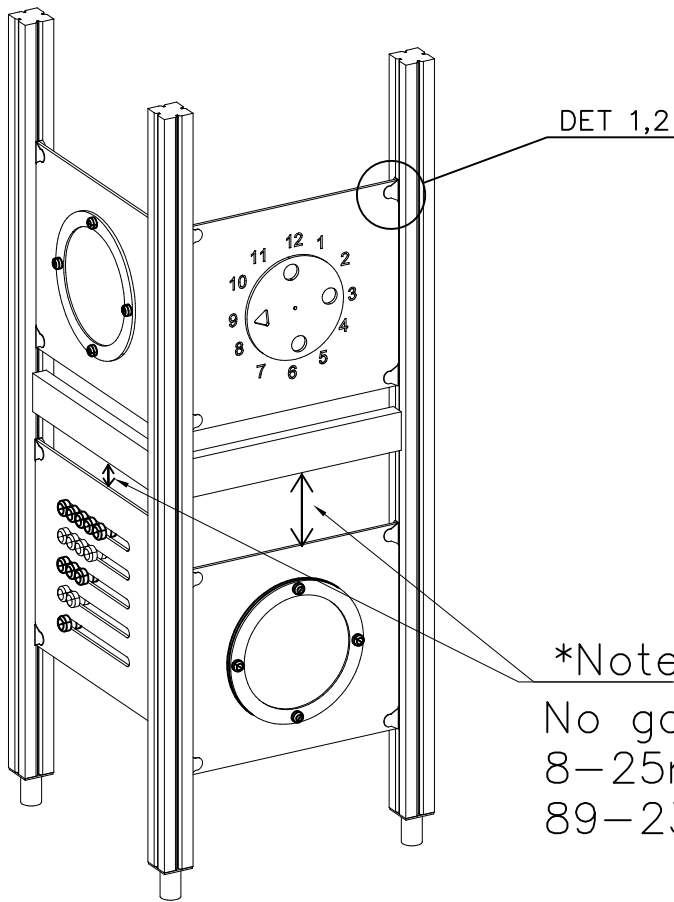

② 905104	PCS		PCS
	4		
			
M10			
	PCS		PCS

905104

LAPPSET® DEEP FOUNDATION

FOOT

DATE: 15.5.2018

1(1)

①	909511	PCS	②	909519	PCS
		1			1
	90x90x650			50x380x380	
③	909637	PCS	④	909638	PCS
		4			8
	M10			Ø20/10.5	
⑤	909639	PCS	⑥	905104	PCS
		4			4
	M10x25			M10	
OPTION FOOT					
①	911155	PCS			PCS
		1			
	90x90x650				

① 903176	PCS	② 909850	PCS
	4		4
		M8x25	
③ 909256	PCS	④ 909633	PCS
	8		4
Ø16/8.4x1.6		M8	
⑤ 980123	PCS		PCS
	4		
Ø7x60			

*Note:

No gaps between:
8–25mm
89–230mm

COLOR OPTIONS

-701	BLUE
-702	YELLOW
-703	LIME
-704	DARK GRAY
-705	LIGHT GRAY
-706	RED
-707	GREEN
-708	FUXIA