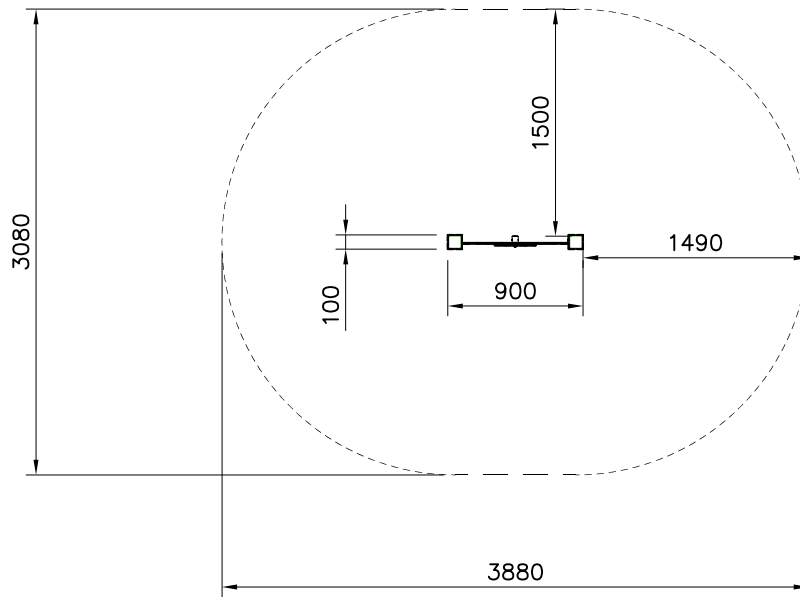

----- Falling Space 9.9 m²

----- Falling Space 13.9 m²

DET 1 			
--	--	--	--

		<p>Parts: : P15033 P15033-701 P15033-702 P15033-703 P15033-705 P15033-706 P15033-707 P15033-708</p>	<p>Fixed across the playground</p>
---	--	---	------------------------------------

**Tuotekyltti tulee tuotteen mukana yhdellä seuraavista tavoista:****1) Metallinen tuotekyltti ja kiinnitysruuvit**

- Kiinnitä tuotekyltti ruuveilla tolppaan noin 2 metrin korkeuteen kuvan 1 mukaisesti.