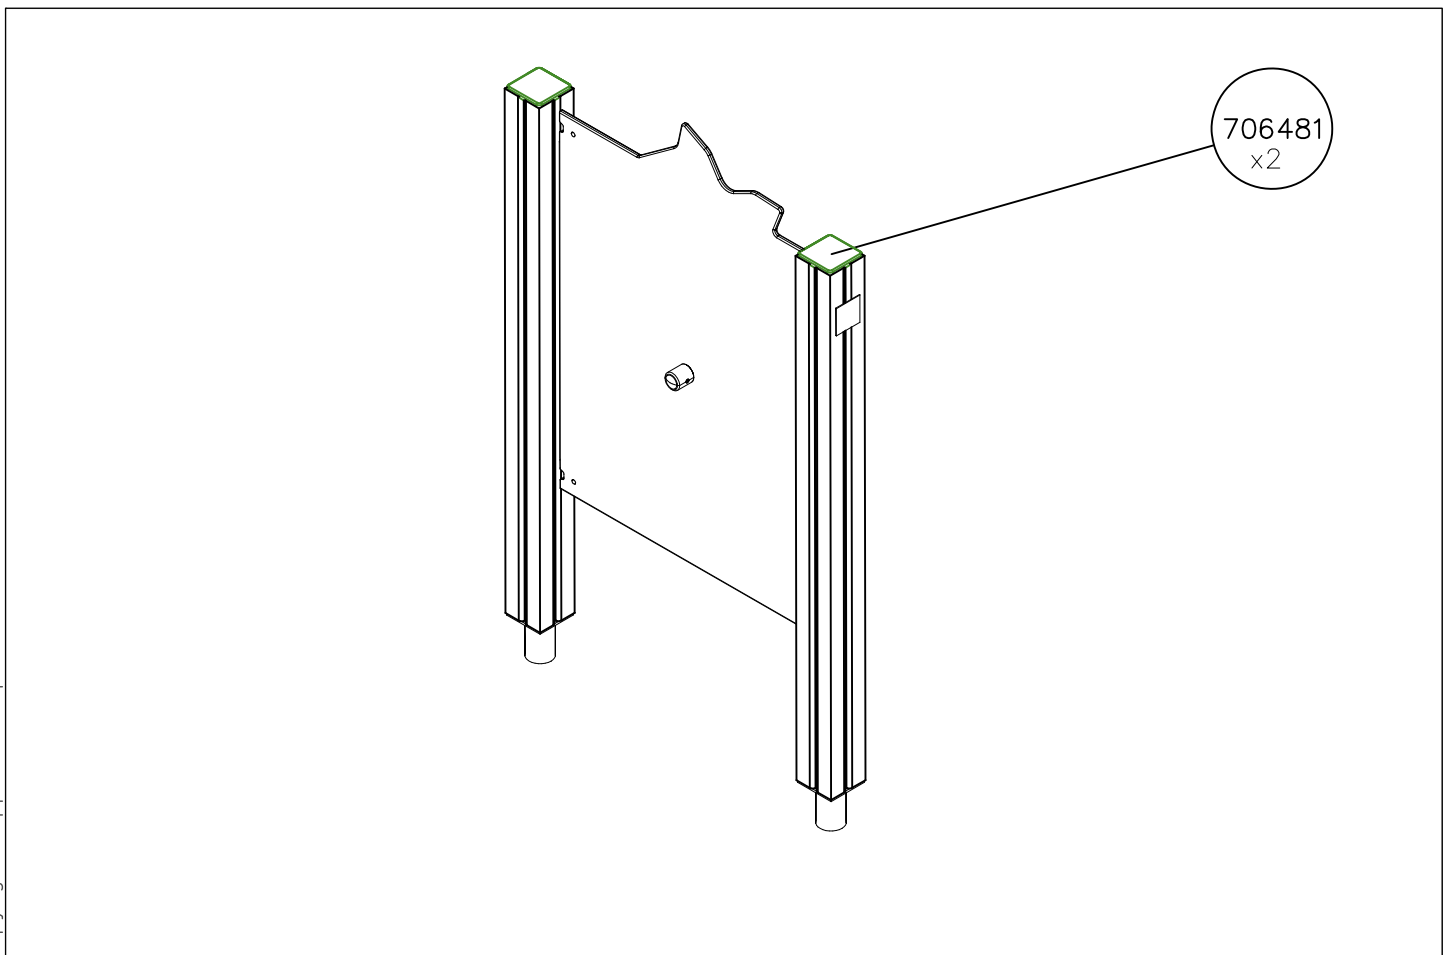

----- Falling Space 9.9 m²

----- Falling Space 13.9 m²

DET 1 			
--	--	--	--

		<p>Parts: : P15033 P15033-701 P15033-702 P15033-703 P15033-705 P15033-706 P15033-707 P15033-708</p>	<p>Fixed across the playground</p>
---	--	---	------------------------------------

**Tuotekyltti tulee tuotteen mukana yhdellä seuraavista tavoista:****1) Metallinen tuotekyltti ja kiinnitysruuvit**

- Kiinnitä tuotekyltti ruuveilla tolppaan noin 2 metrin korkeuteen kuvan 1 mukaisesti.