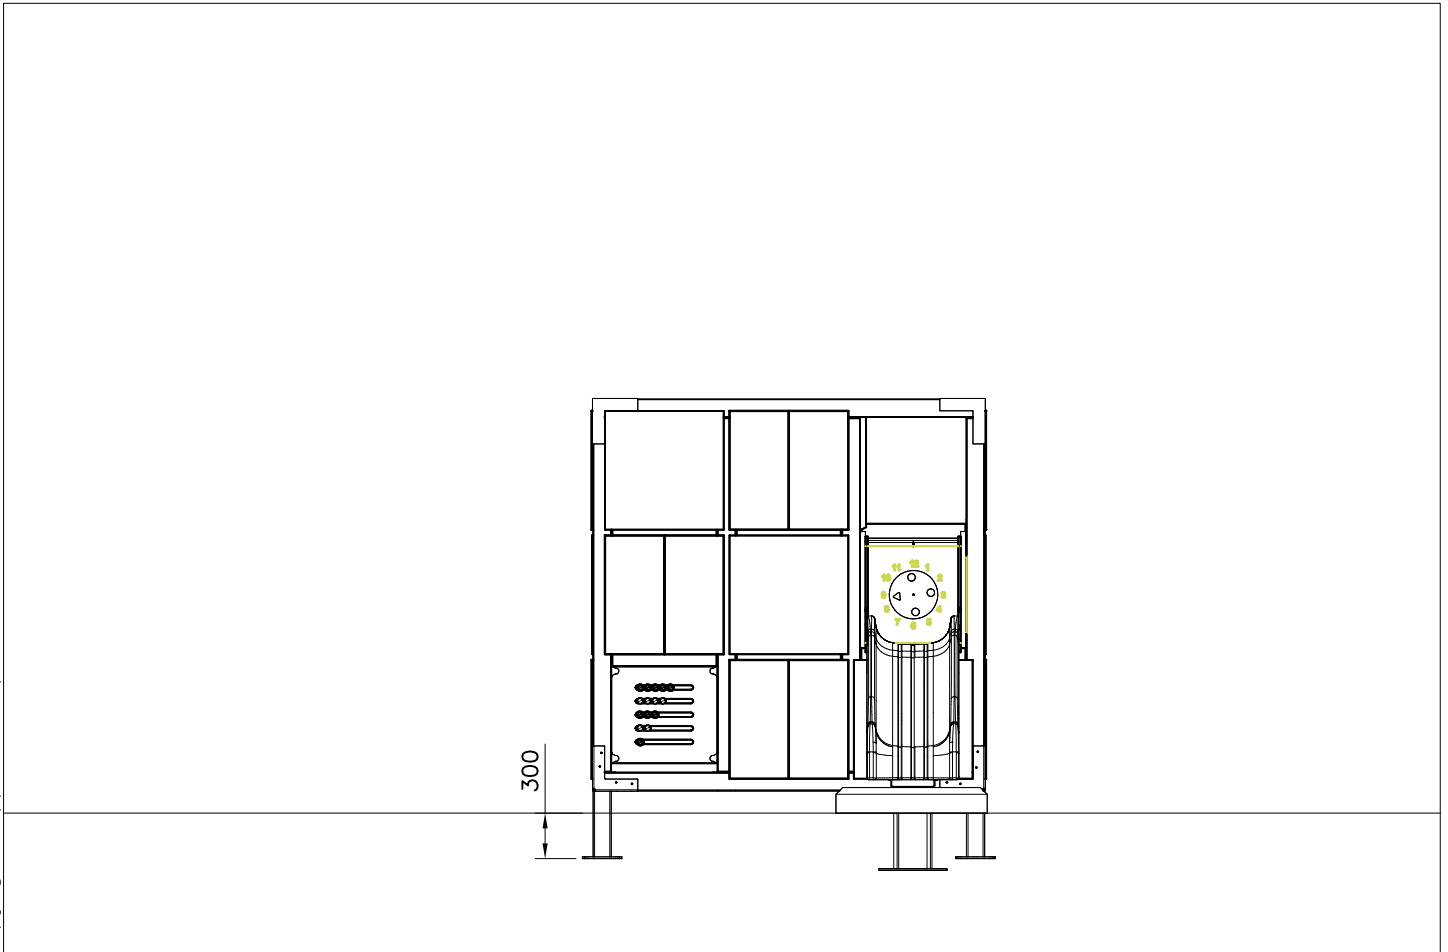

EN/AS Impact Area 11.6 m²

Q13635-1 FOUNDATION

2X REINFORCEMENT
STEELNET Ø8/50 A 500 HW
CONCRETE K30

- EN/AS Impact Area 11.6 m²
- - - Falling Space 23.2 m²
Max Falling Height 1090 mm

<p>DET 1</p>	<p>DET 2</p>	<p>DET 3</p>	<p>DET 4</p>
<p>DET 5</p>	<p>DET 6</p>	<p>DET 7</p>	<p>DET 8</p>
<p>DET 9</p>	<p>DET 10</p>	<p>DET 11</p>	<p>DET 12</p>
<p>DET 13</p>	<p>DET 14</p>	<p>DET 15</p>	<p>DET 16</p>
<p>DET 17</p>	<p>DET 18</p>	<p>DET 19</p>	<p>DET 20</p>