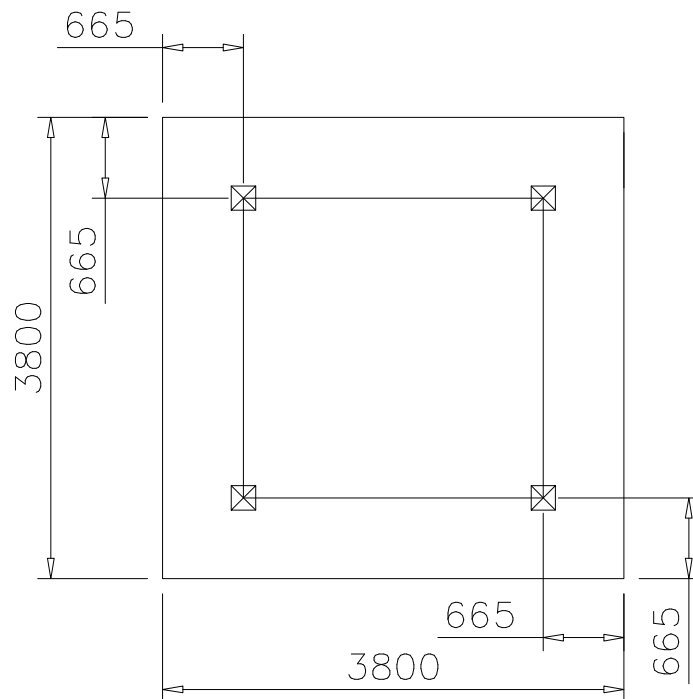

907783-216	PCS 2		908021	PCS 2		908699	PCS 102		908829-205	PCS 4		908835	PCS 8		909256	PCS 16	
			3x212x214			3x180x108			5x300x300x300			3x144x144			Ø16/8.4		
980100	PCS 660		980101	PCS 108		980114	PCS 8		980123	PCS 322		980152	PCS 72		P16135	PCS 4	
		Ø5x60			Ø4.5x70			Ø4x20		Ø7x60		Ø24/8.4x2		366x366x745			
	PCS			PCS			PCS		PCS		PCS		PCS		PCS		
	PCS			PCS			PCS		PCS		PCS		PCS		PCS		
	PCS			PCS			PCS		PCS		PCS		PCS		PCS		
	PCS			PCS			PCS		PCS		PCS		PCS		PCS		

EN/AS Impact Area 11.6 m²

Q13635-1 FOUNDATION

2X REINFORCEMENT
STEELNET Ø8/50 A 500 HW
CONCRETE K30

- EN/AS Impact Area 11.6 m²
- - - Falling Space 23.2 m²
Max Falling Height 1090 mm

<p>DET 1</p>	<p>DET 2</p>	<p>DET 3</p>	<p>DET 4</p>
<p>DET 5</p>	<p>DET 6</p>	<p>DET 7</p>	<p>DET 8</p>
<p>DET 9</p>	<p>DET 10</p>	<p>DET 11</p>	<p>DET 12</p>
<p>DET 13</p>	<p>DET 14</p>	<p>DET 15</p>	<p>DET 16</p>
<p>DET 17</p>	<p>DET 18</p>	<p>DET 19</p>	<p>DET 20</p>