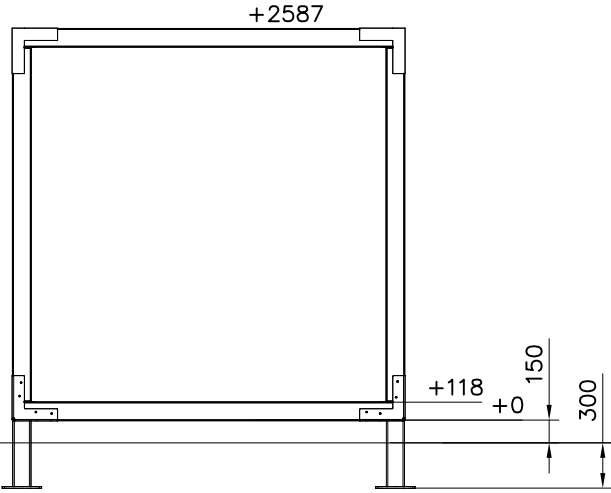

DATE: 7.2.2022

1:50

A

B