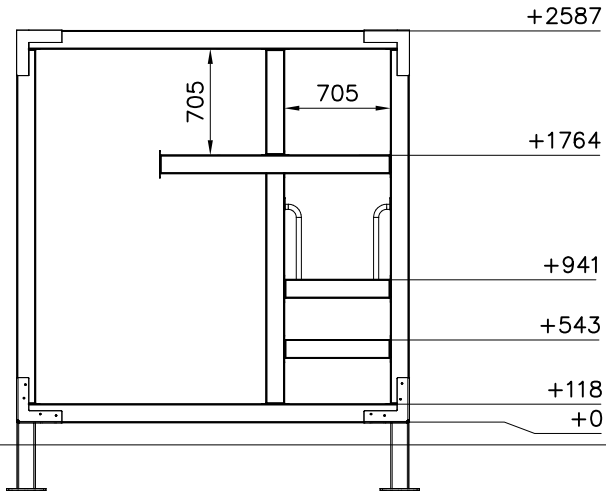

DATE: 7.2.2022

1:50

A