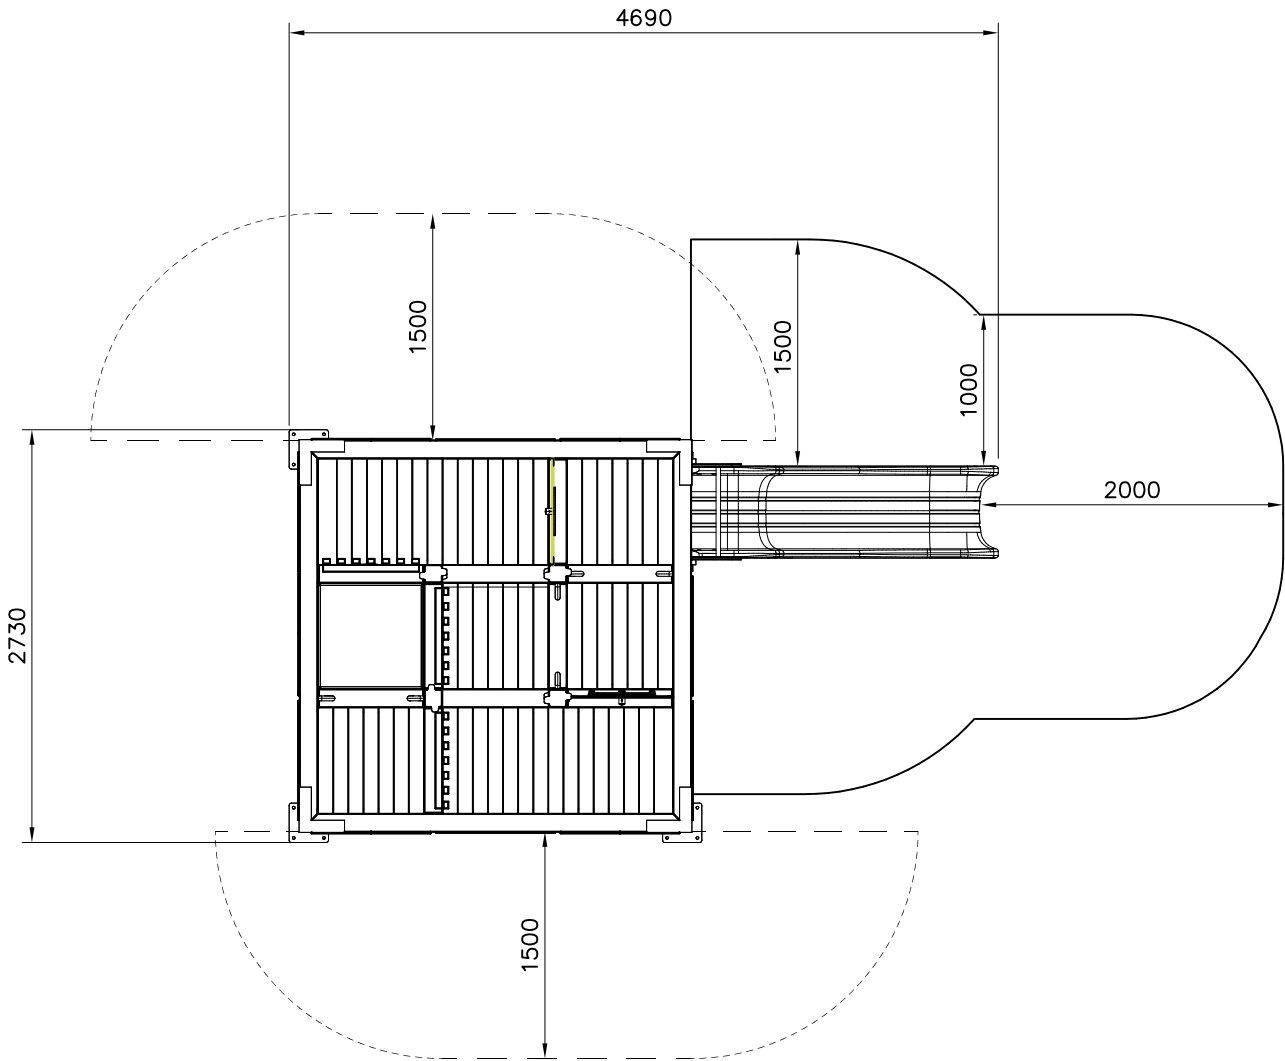

EN/AS Impact Area 11.6 m²

Q13635-1 FOUNDATION

2X REINFORCEMENT
STEELNET Ø8/50 A 500 HW
CONCRETE K30

- EN/AS Impact Area 11.6 m²
- - - Falling Space 23.2 m²
Max Falling Height 1090 mm

<p>DET 1</p>	<p>DET 2</p>	<p>DET 3</p>	<p>DET 4</p>
<p>DET 5</p>	<p>DET 6</p>	<p>DET 7</p>	<p>DET 8</p>
<p>DET 9</p>	<p>DET 10</p>	<p>DET 11</p>	<p>DET 12</p>
<p>DET 13</p>	<p>DET 14</p>	<p>DET 15</p>	<p>DET 16</p>
<p>DET 17</p>	<p>DET 18</p>	<p>DET 19</p>	<p>DET 20</p>