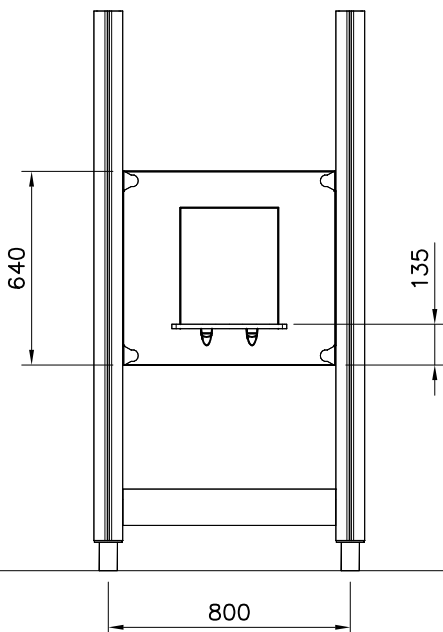

WALL OPTIONS

706727	706727-701	BLUE
	706727-702	YELLOW
10x640x702	706727-703	LIME
	706727-704	DARK GRAY
	706727-705	LIGHT GRAY
	706727-706	RED
	706727-707	GREEN
	706727-708	FUXIA

WALL OPTIONS

706744	706744	DARK GRAY
15x145x380