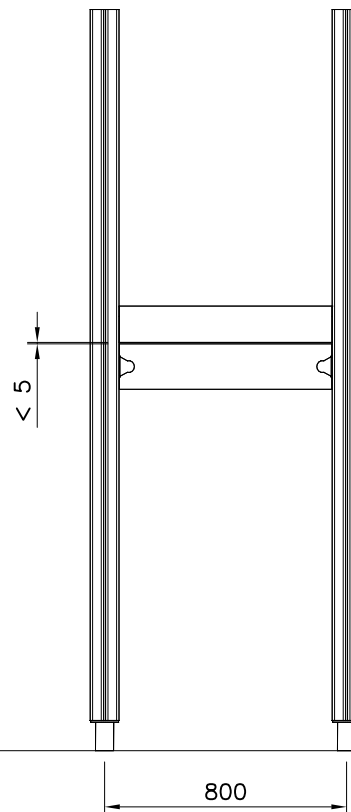

① 706896	PCS	② 903176	PCS
	1		2
15x150x703			
③ 909850	PCS	④ 909256	PCS
	2		2
M8x25		Ø16/8.4x1.6	
⑤ 909633	PCS	⑥ 980123	PCS
	2		2
M8		Ø7x60	
	PCS		PCS

OR