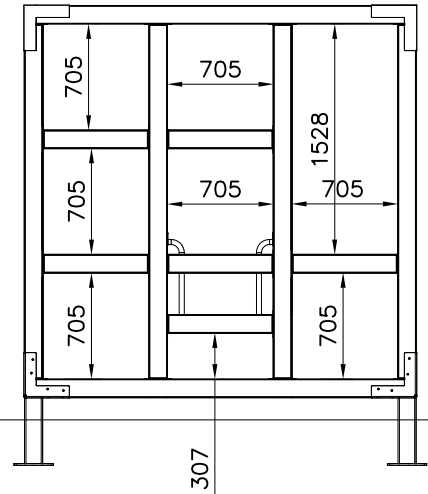

DATE: 7.2.2022

1:50

A

B

C

D