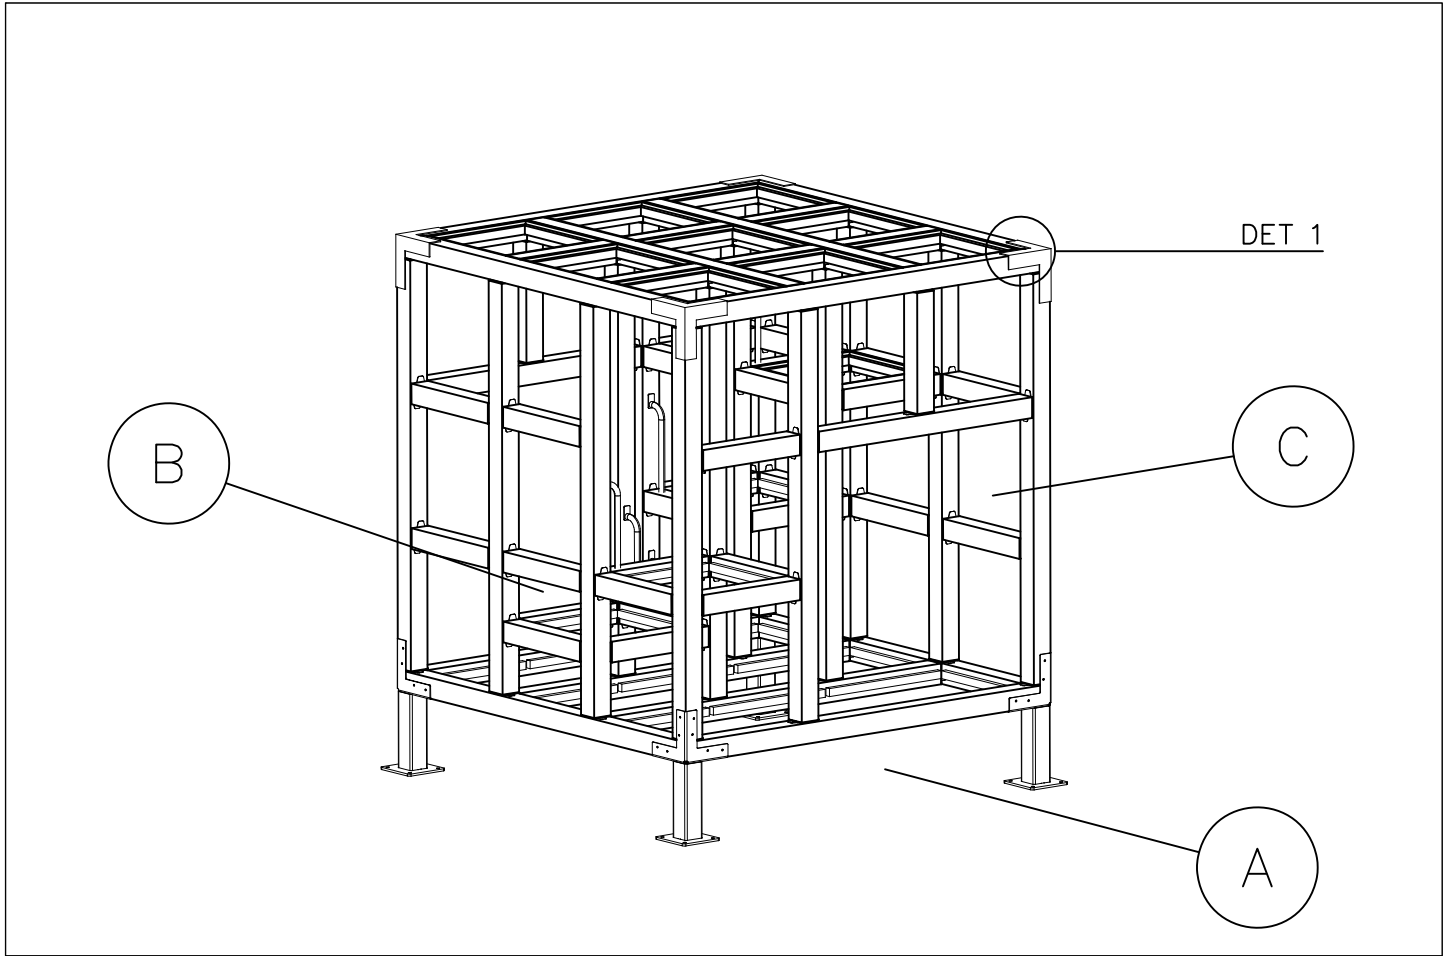

EN/AS Impact Area 11.6 m²

Q13635-1 FOUNDATION

2X REINFORCEMENT
STEELNET Ø8/50 A 500 HW
CONCRETE K30

- EN/AS Impact Area 11.6 m²
- - - Falling Space 23.2 m²
Max Falling Height 1090 mm

<p>DET 1</p>	<p>DET 2</p>	<p>DET 3</p>	<p>DET 4</p>
<p>DET 5</p>	<p>DET 6</p>	<p>DET 7</p>	<p>DET 8</p>
<p>DET 9</p>	<p>DET 10</p>	<p>DET 11</p>	<p>DET 12</p>
<p>DET 13</p>	<p>DET 14</p>	<p>DET 15</p>	<p>DET 16</p>
<p>DET 17</p>	<p>DET 18</p>	<p>DET 19</p>	<p>DET 20</p>