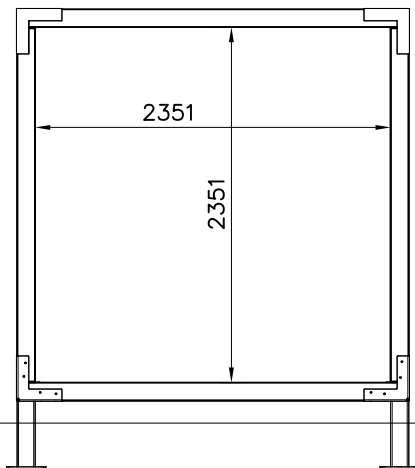

DATE: 7.2.2022

1:50

A

B

C

D