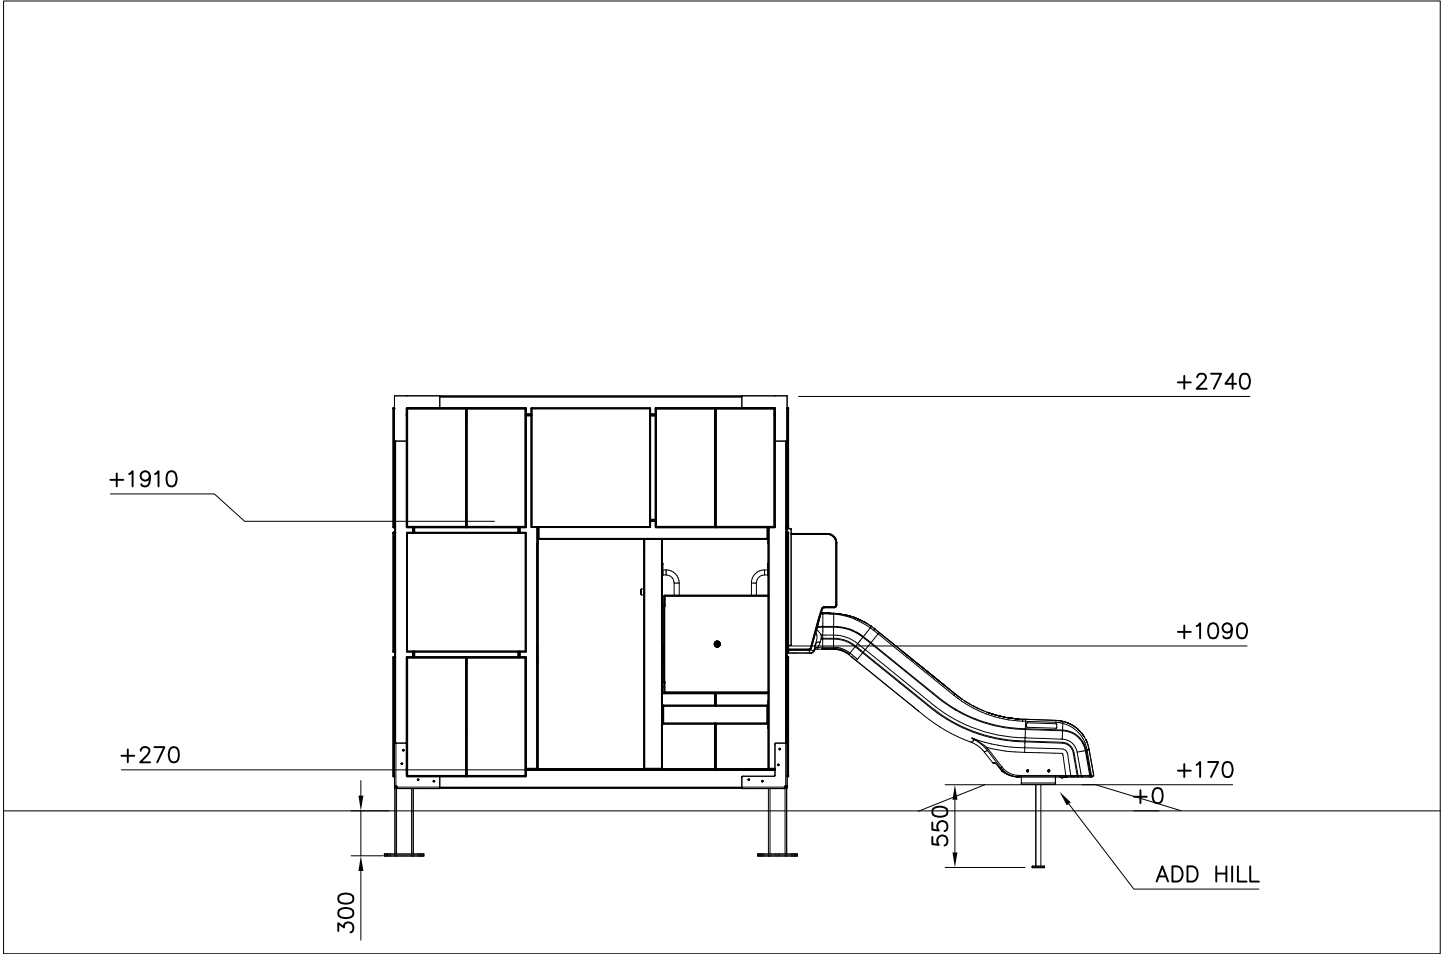

EN/AS Impact Area 11.6 m²

Q13635-1 FOUNDATION

2X REINFORCEMENT
STEELNET Ø8/50 A 500 HW
CONCRETE K30

- EN/AS Impact Area 11.6 m²
- - - Falling Space 23.2 m²
Max Falling Height 1090 mm

<p>DET 1</p>	<p>DET 2</p>	<p>DET 3</p>	<p>DET 4</p>
<p>DET 5</p>	<p>DET 6</p>	<p>DET 7</p>	<p>DET 8</p>
<p>DET 9</p>	<p>DET 10</p>	<p>DET 11</p>	<p>DET 12</p>
<p>DET 13</p>	<p>DET 14</p>	<p>DET 15</p>	<p>DET 16</p>
<p>DET 17</p>	<p>DET 18</p>	<p>DET 19</p>	<p>DET 20</p>