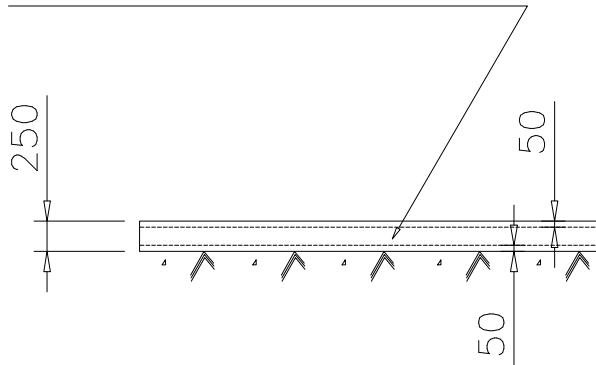

907783-216	PCS 2		908021	PCS 2		908699	PCS 102		908829-205	PCS 4		908835	PCS 8		909256	PCS 16	
			3x212x214			3x180x108			5x300x300x300			3x144x144			Ø16/8.4		
980100	PCS 660		980101	PCS 108		980114	PCS 8		980123	PCS 322		980152	PCS 72		P16135	PCS 4	
		Ø5x60			Ø4.5x70			Ø4x20		Ø7x60		Ø24/8.4x2		366x366x745			
	PCS			PCS			PCS		PCS		PCS		PCS		PCS		
	PCS			PCS			PCS		PCS		PCS		PCS		PCS		
	PCS			PCS			PCS		PCS		PCS		PCS		PCS		
	PCS			PCS			PCS		PCS		PCS		PCS		PCS		

EN/AS Impact Area 11.6 m²

Q13635-1 FOUNDATION

2X REINFORCEMENT
STEELNET Ø8/50 A 500 HW
CONCRETE K30

- EN/AS Impact Area 11.6 m²
- - - Falling Space 23.2 m²
Max Falling Height 1090 mm

<p>DET 1</p>	<p>DET 2</p>	<p>DET 3</p>	<p>DET 4</p>
<p>DET 5</p>	<p>DET 6</p>	<p>DET 7</p>	<p>DET 8</p>
<p>DET 9</p>	<p>DET 10</p>	<p>DET 11</p>	<p>DET 12</p>
<p>DET 13</p>	<p>DET 14</p>	<p>DET 15</p>	<p>DET 16</p>
<p>DET 17</p>	<p>DET 18</p>	<p>DET 19</p>	<p>DET 20</p>