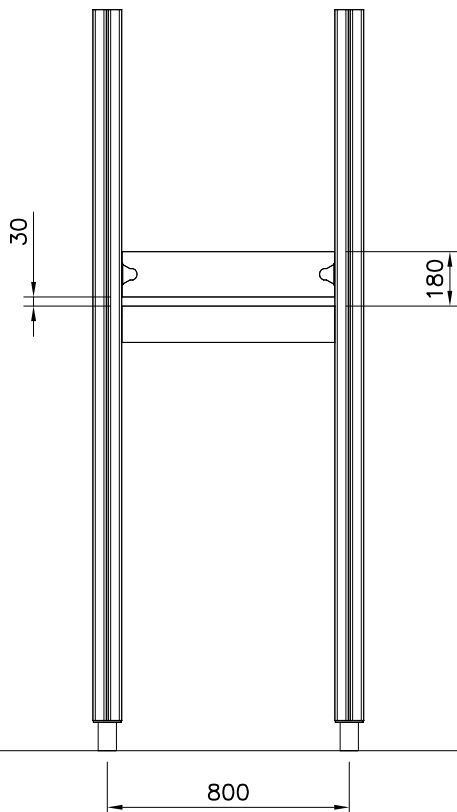

① 706896	PCS	② 903176	PCS
	1		2
15x150x703			
③ 909850	PCS	④ 909256	PCS
	2		2
M8x25		Ø16/8.4x1.6	
⑤ 909633	PCS	⑥ 980123	PCS
	2		2
M8		Ø7x60	
	PCS		PCS

OR