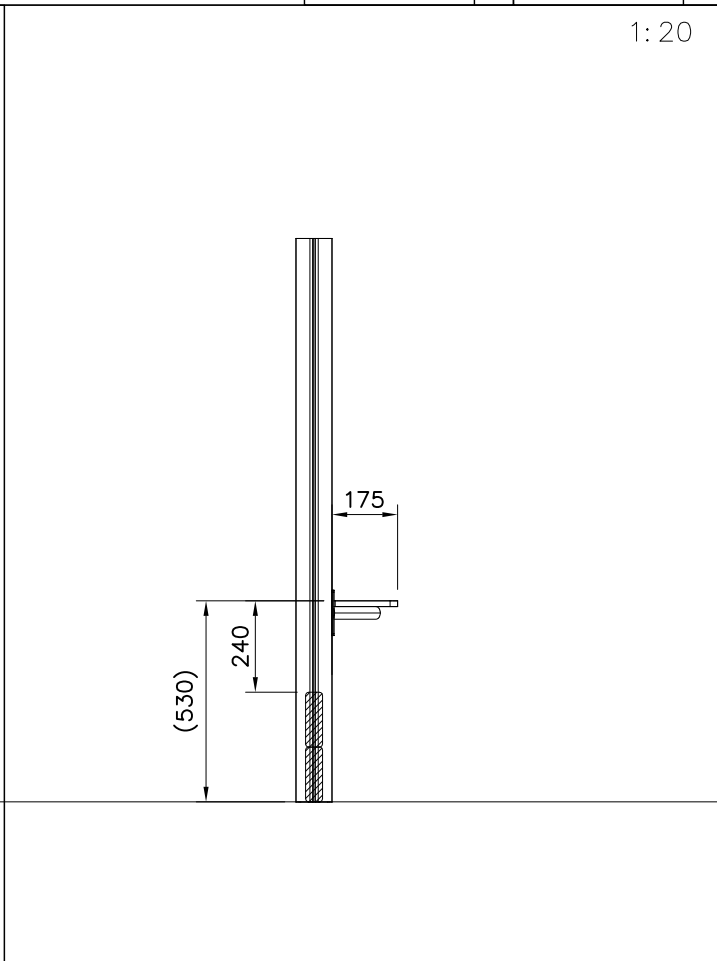

EN/AS Impact Area 11.6 m²

Q13635-1 FOUNDATION

2X REINFORCEMENT
STEELNET Ø8/50 A 500 HW
CONCRETE K30

- EN/AS Impact Area 11.6 m²
- - - Falling Space 23.2 m²
Max Falling Height 1090 mm

<p>DET 1</p>	<p>DET 2</p>	<p>DET 3</p>	<p>DET 4</p>
<p>DET 5</p>	<p>DET 6</p>	<p>DET 7</p>	<p>DET 8</p>
<p>DET 9</p>	<p>DET 10</p>	<p>DET 11</p>	<p>DET 12</p>
<p>DET 13</p>	<p>DET 14</p>	<p>DET 15</p>	<p>DET 16</p>
<p>DET 17</p>	<p>DET 18</p>	<p>DET 19</p>	<p>DET 20</p>

B

C

D

① 706783	PCS	② 907783	PCS
	1		2
15x170x700		120x40x180	
③ 900240	PCS	④ 909868	PCS
	4		4
Ø8x70		M8x50	
⑤ 909256	PCS	⑥ 909633	PCS
	8		4
Ø16/8.4		M8	
⑦ 905103	PCS	⑧ 905112	PCS
	2		4
PT-28/32-H		Ø22	

DET 1

Pre-drill hole
Esireikä

Ø5 ↓ 50

907783

Ø16/8.4

(909256)

Ø8x70

(900240)

DET 2