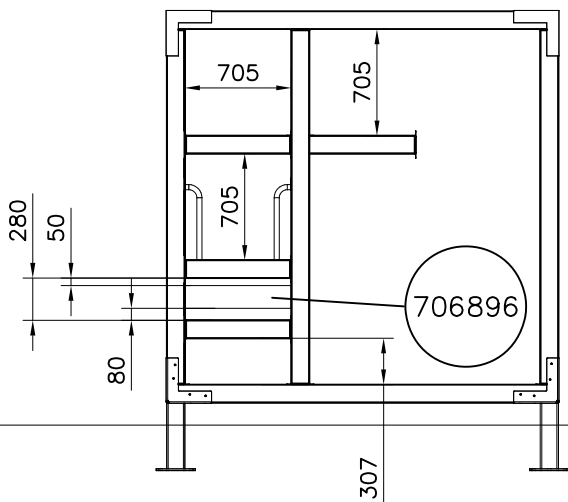

DATE: 7.2.2022

1:50

A

B

C

D