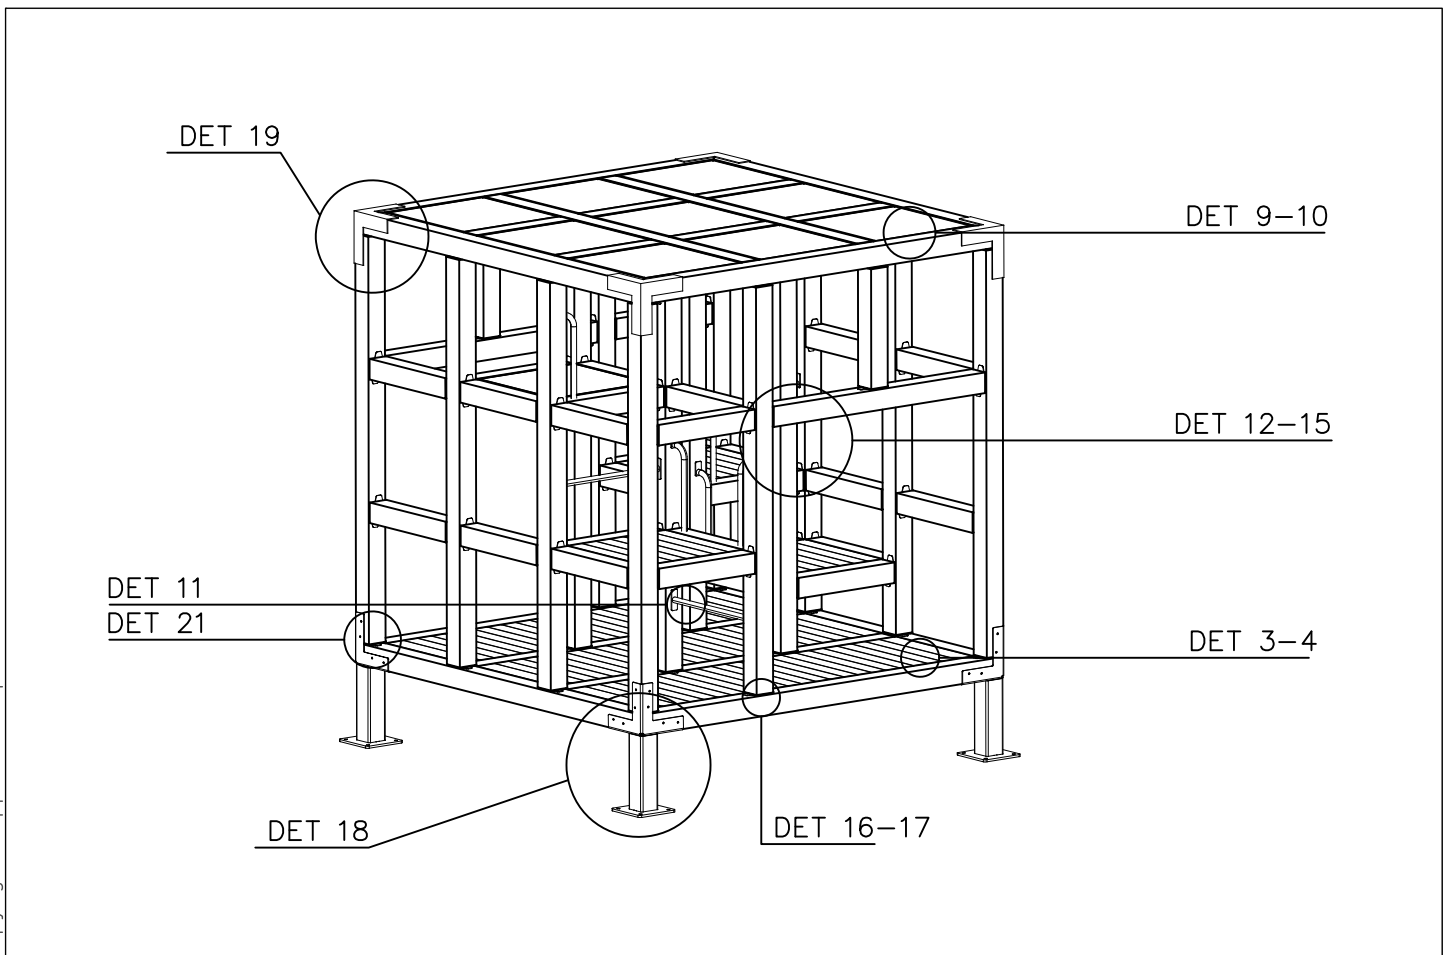

EN/AS Impact Area 11.6 m²

Q13635-1 FOUNDATION

2X REINFORCEMENT
STEELNET Ø8/50 A 500 HW
CONCRETE K30

- EN/AS Impact Area 11.6 m²
- - - Falling Space 23.2 m²
Max Falling Height 1090 mm

<p>DET 1</p>	<p>DET 2</p>	<p>DET 3</p>	<p>DET 4</p>
<p>DET 5</p>	<p>DET 6</p>	<p>DET 7</p>	<p>DET 8</p>
<p>DET 9</p>	<p>DET 10</p>	<p>DET 11</p>	<p>DET 12</p>
<p>DET 13</p>	<p>DET 14</p>	<p>DET 15</p>	<p>DET 16</p>
<p>DET 17</p>	<p>DET 18</p>	<p>DET 19</p>	<p>DET 20</p>