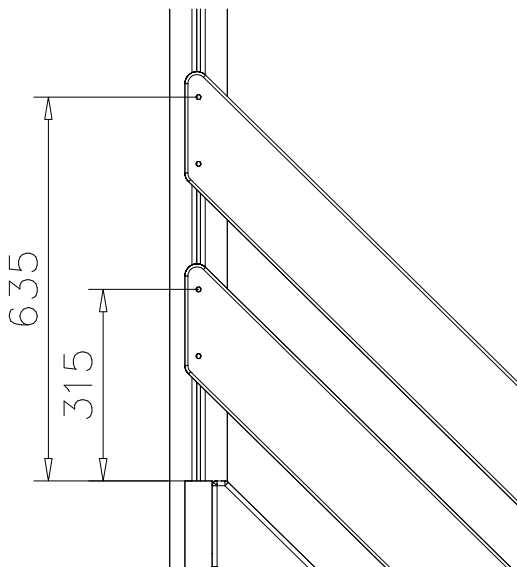

DET 1

DET 2

DET 3

DET 4

DET 5

DET 6

STAIRS OPTIONS +870

<p>707191</p> 	<p>707191-602 DARK BROWN 707191-603 LIGHT BROWN 707191-604 LIGHT GRAY</p>	
---	---	--

<p>POST 707145</p>  <p>43x93x717</p>	<p>707145-602 DARK BROWN 707145-603 LIGHT BROWN 707145-604 LIGHT GRAY</p>	
--	---	--

POST OPTIONS

--	--	--

--	--	--

①	707191	PCS	②	707145	PCS	③	707146	PCS	④	900859	PCS	⑤	905104	PCS	⑥	909633	PCS
		1			2			4			2			4			2
+870			43x93x717			15x145x1153			M8x90			M10			M8		
⑦	980123	PCS	⑧	980128	PCS	⑨	980152	PCS		PCS		PCS		PCS		PCS	
		8			15			2									
Ø7x60			Ø7x40			Ø24/8.4x2											