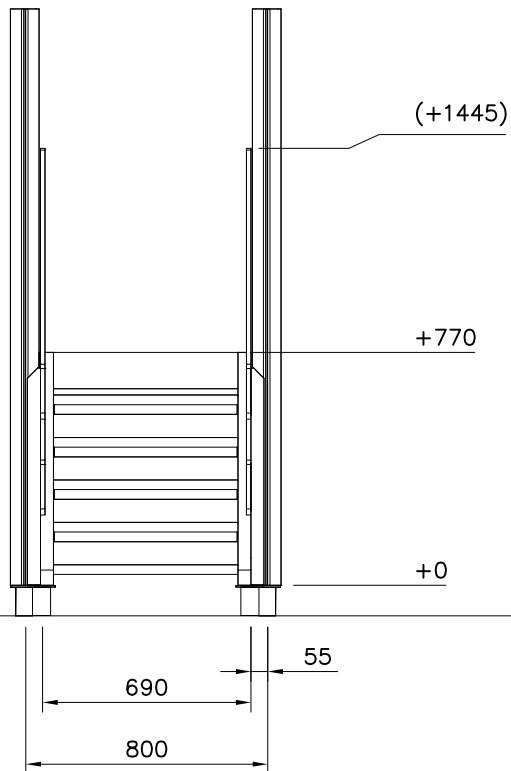

DET 1

DET 2

DET 3

DET 4

DET 5

DET 6

STAIRS OPTIONS +870

<p>707191</p> 	<p>707191-602 DARK BROWN 707191-603 LIGHT BROWN 707191-604 LIGHT GRAY</p>	
---	---	--

<p>POST 707145</p>  <p>43x93x717</p>	<p>707145-602 DARK BROWN 707145-603 LIGHT BROWN 707145-604 LIGHT GRAY</p>	
--	---	--

POST OPTIONS

--	--	--

--	--	--

①	707191	PCS	②	707145	PCS	③	707146	PCS	④	900859	PCS	⑤	905104	PCS	⑥	909633	PCS
		1			2			4			2			4			2
+870			43x93x717			15x145x1153			M8x90			M10			M8		
⑦	980123	PCS	⑧	980128	PCS	⑨	980152	PCS		PCS		PCS		PCS		PCS	
		8			15			2									
Ø7x60			Ø7x40			Ø24/8.4x2											