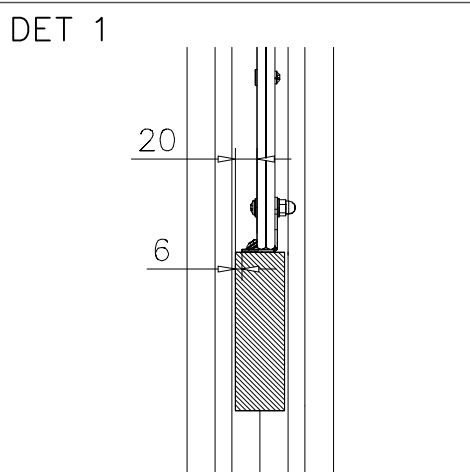

EXAMPLE ASSEMBLY!

Tuotekyltti tulee tuotteen mukana yhdellä seuraavista tavoista:

1) Metallinen tuotekyltti ja kiinnitysruuvit

- Kiinnitä tuotekyltti ruuveilla tolppaan noin 2 metrin korkeuteen kuvan 1 mukaisesti.