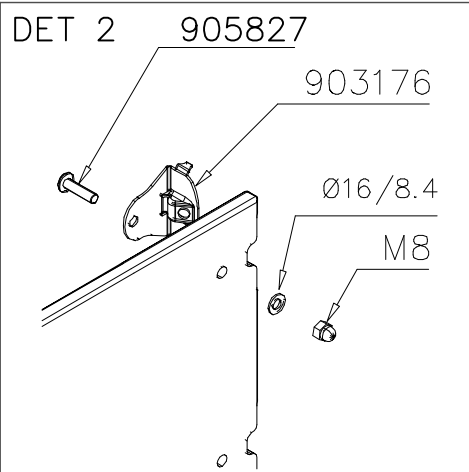

EXAMPLE ASSEMBLY!

Tuotekyltti tulee tuotteen mukana yhdellä seuraavista tavoista:

1) Metallinen tuotekyltti ja kiinnitysruuvit

- Kiinnitä tuotekyltti ruuveilla tolppaan noin 2 metrin korkeuteen kuvan 1 mukaisesti.