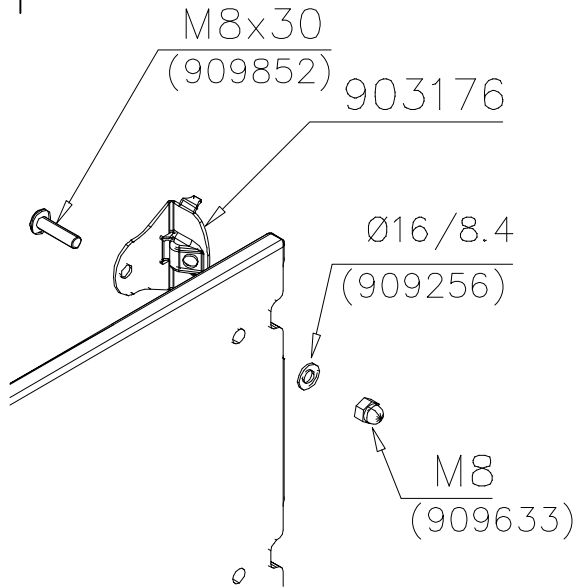

DET 1

DET 2

Naulanauha kannatinlistan puolelle.
Nail list to the bottom.

DET 3

DET 1, 2, 3

① 909531	PCS	① 909513	PCS
	1		1
		60°	
① 909514	PCS	① 902056	PCS
	1		1
		75°	57°
① 902062	PCS		PCS
	1		
		70°	
	PCS		PCS
	PCS		PCS
② 909628	PCS		PCS
	4		
M10x100			

DET 1

DET 2

DET 3

DET 1,2

*Note:
No gaps between:
8–25mm
89–230mm

① 903176	PCS	② 909850	PCS
	4		4
		M8x25	
③ 909256	PCS	④ 909633	PCS
	8		4
Ø16/8.4x1.6		M8	
⑤ 980123	PCS		PCS
	4		
Ø7x60			

800

80