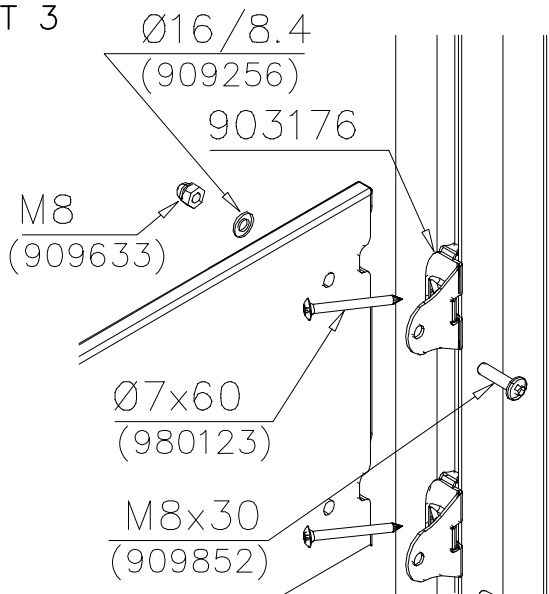

DET 1

DET 2

Naulanauha kannatinlistan puolelle.
Nail list to the bottom.

DET 3

DET 1, 2, 3

① 909531	PCS	① 909513	PCS
	1		1
		60°	
① 909514	PCS	① 902056	PCS
	1		1
		75°	57°
① 902062	PCS		PCS
	1		
		70°	
	PCS		PCS
	PCS		PCS
② 909628	PCS		PCS
	4		
M10x100			

DET 1

M10x100

DET 2

DET 3

① 903176	PCS	② 909852	PCS
	6		6
		M8x30	
③ 909256	PCS	④ 909633	PCS
	6		6
Ø16/8.4x1.6		M8	
⑤ 980123	PCS		PCS
	6		
Ø7x60			
	PCS		PCS

WALL OPTIONS		
706507	706507-701	BLUE
	706507-702	YELLOW
	706507-703	LIME
	706507-704	DARK GRAY
	706507-705	LIGHT GRAY
	706507-706	RED
	706507-707	GREEN
	706507-708	FUXIA
20x702x1160		

DET 1

DET 2

DET 3

DET 1,2

*Note:
No gaps between:
8–25mm
89–230mm

① 903176	PCS	② 909850	PCS
	4		4
		M8x25	
③ 909256	PCS	④ 909633	PCS
	8		4
Ø16/8.4x1.6		M8	
⑤ 980123	PCS		PCS
	4		
Ø7x60			

800

80