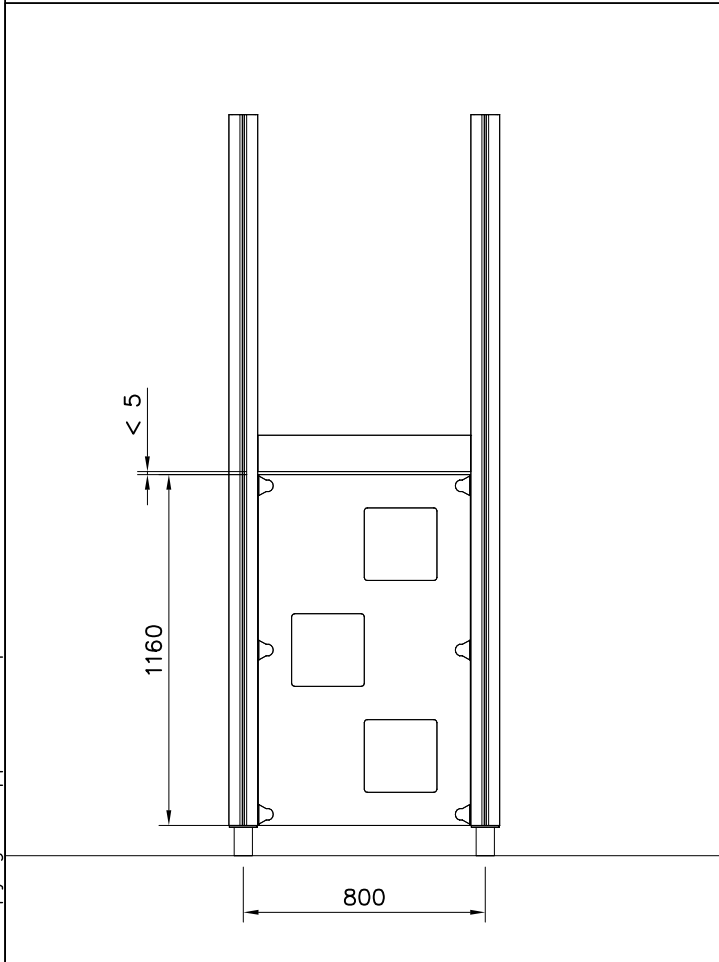

DET 1

M10x100

DET 2

DET 3

① 903176	PCS	② 909852	PCS
	6		6
		M8x30	
③ 909256	PCS	④ 909633	PCS
	6		6
Ø16/8.4x1.6		M8	
⑤ 980123	PCS		PCS
	6		
Ø7x60			
	PCS		PCS

WALL OPTIONS		
706507	706507-701	BLUE
	706507-702	YELLOW
	706507-703	LIME
	706507-704	DARK GRAY
	706507-705	LIGHT GRAY
	706507-706	RED
	706507-707	GREEN
	706507-708	FUXIA
20x702x1160		

DET 1

DET 2

DET 3

DET 1,2

*Note:
No gaps between:
8–25mm
89–230mm

① 903176	PCS	② 909850	PCS
	4		4
		M8x25	
③ 909256	PCS	④ 909633	PCS
	8		4
Ø16/8.4x1.6		M8	
⑤ 980123	PCS		PCS
	4		
Ø7x60			

800

80