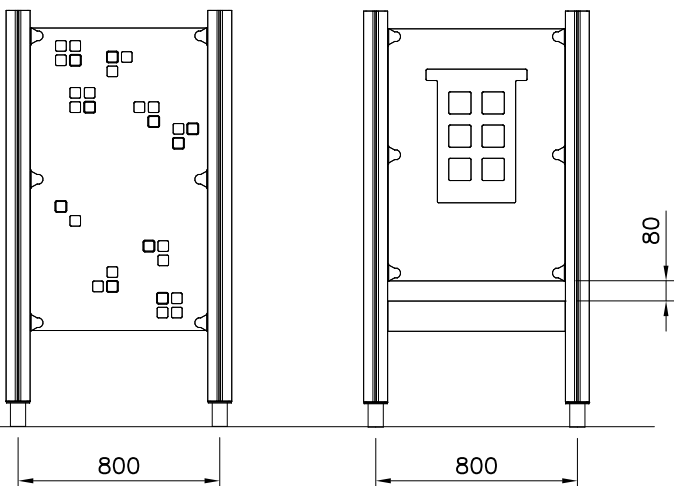

HIGH WALL OPTIONS

707430	707459		
 <p data-bbox="114 680 256 712">702x1000</p>	 <p data-bbox="466 680 608 712">702x1200</p>		
<p data-bbox="65 1570 165 1601">DET 1</p> 	<p data-bbox="788 1570 895 1601">DET 2</p> 		