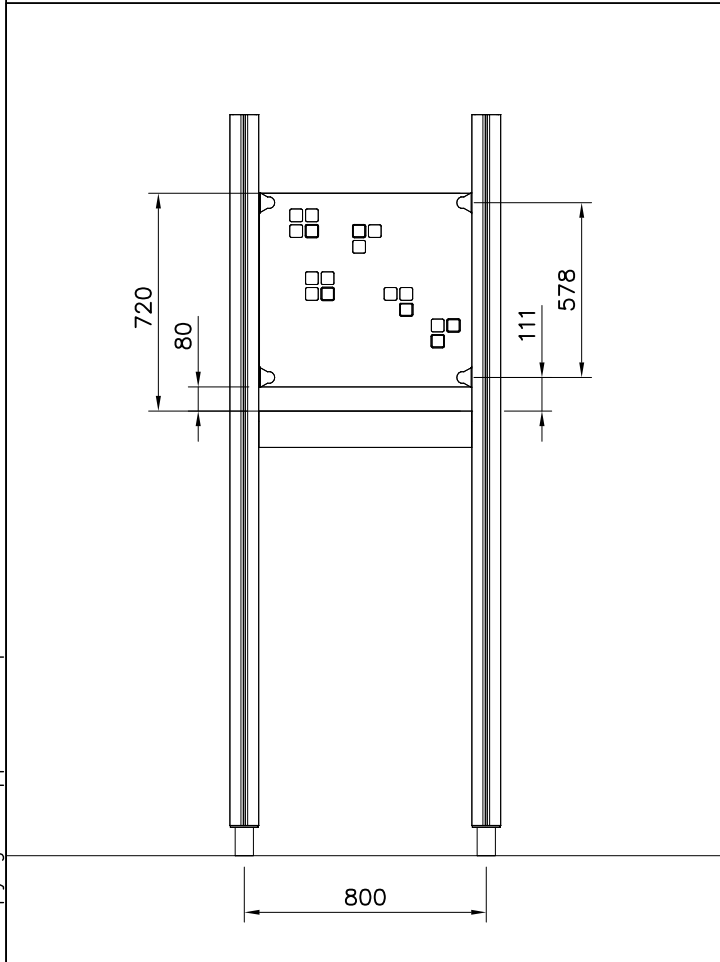

① 903176	PCS	② 909850	PCS
	4		4
		M8x25	
③ 909256	PCS	④ 909633	PCS
	8		4
Ø16/8.4x1.6		M8	
⑤ 980123	PCS		PCS
	4		
Ø7x60			
	PCS		PCS

① 008986	PCS	② 706443	PCS
	1		2
750x750		32x45x702	
③ 900240	PCS	④ 980101	PCS
	6		8
Ø8x70		Ø4.5x70	
	PCS		PCS
	PCS		PCS
	PCS		PCS

DET 1

DET 2

Naulanauha kannatinlistan puolelle.
Nail list to the bottom.

DET 3

DET 1, 2, 3

① 909531	PCS	① 909513	PCS
	1		1
		60°	
① 909514	PCS	① 902056	PCS
	1		1
		75°	57°
① 902062	PCS		PCS
	1		
		70°	
	PCS		PCS
	PCS		PCS
② 909628	PCS		PCS
	4		
M10x100			

DET 1

DET 2

DET 3

DET 1,2

*Note:
No gaps between:
8–25mm
89–230mm

① 903176	PCS	② 909850	PCS
	4		4
		M8x25	
③ 909256	PCS	④ 909633	PCS
	8		4
Ø16/8.4x1.6		M8	
⑤ 980123	PCS		PCS
	4		
Ø7x60			

800

80