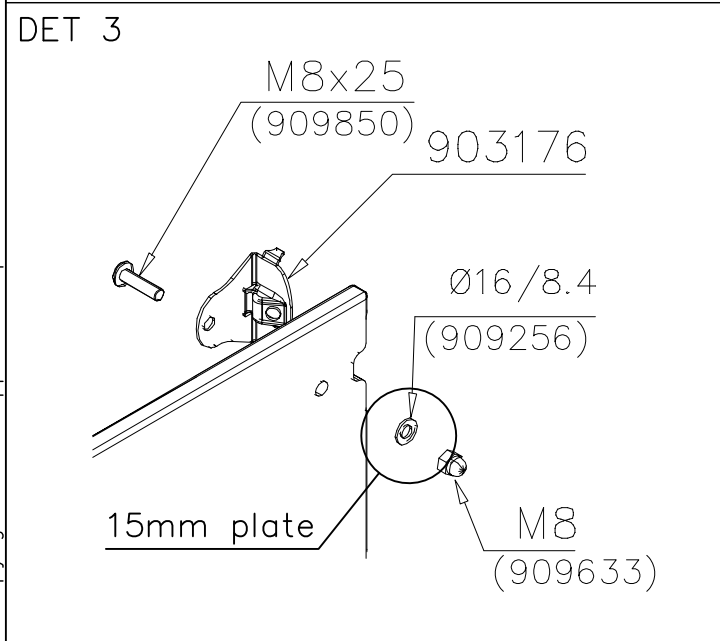

① 903176	PCS	② 909850	PCS
	4		4
		M8x25	
③ 909256	PCS	④ 909633	PCS
	8		4
Ø16/8.4x1.6		M8	
⑤ 980123	PCS		PCS
	4		
Ø7x60			
	PCS		PCS

① 008986	PCS	② 706443	PCS
	1		2
750x750		32x45x702	
③ 900240	PCS	④ 980101	PCS
	6		8
Ø8x70		Ø4.5x70	
	PCS		PCS
	PCS		PCS
	PCS		PCS

DET 1

DET 2

Naulanauha kannatinlistan puolelle.
Nail list to the bottom.

DET 3

DET 1, 2, 3

① 909531	PCS	① 909513	PCS
	1		1
		60°	
① 909514	PCS	① 902056	PCS
	1		1
		75°	57°
① 902062	PCS		PCS
	1		
		70°	
	PCS		PCS
	PCS		PCS
② 909628	PCS		PCS
	4		
M10x100			