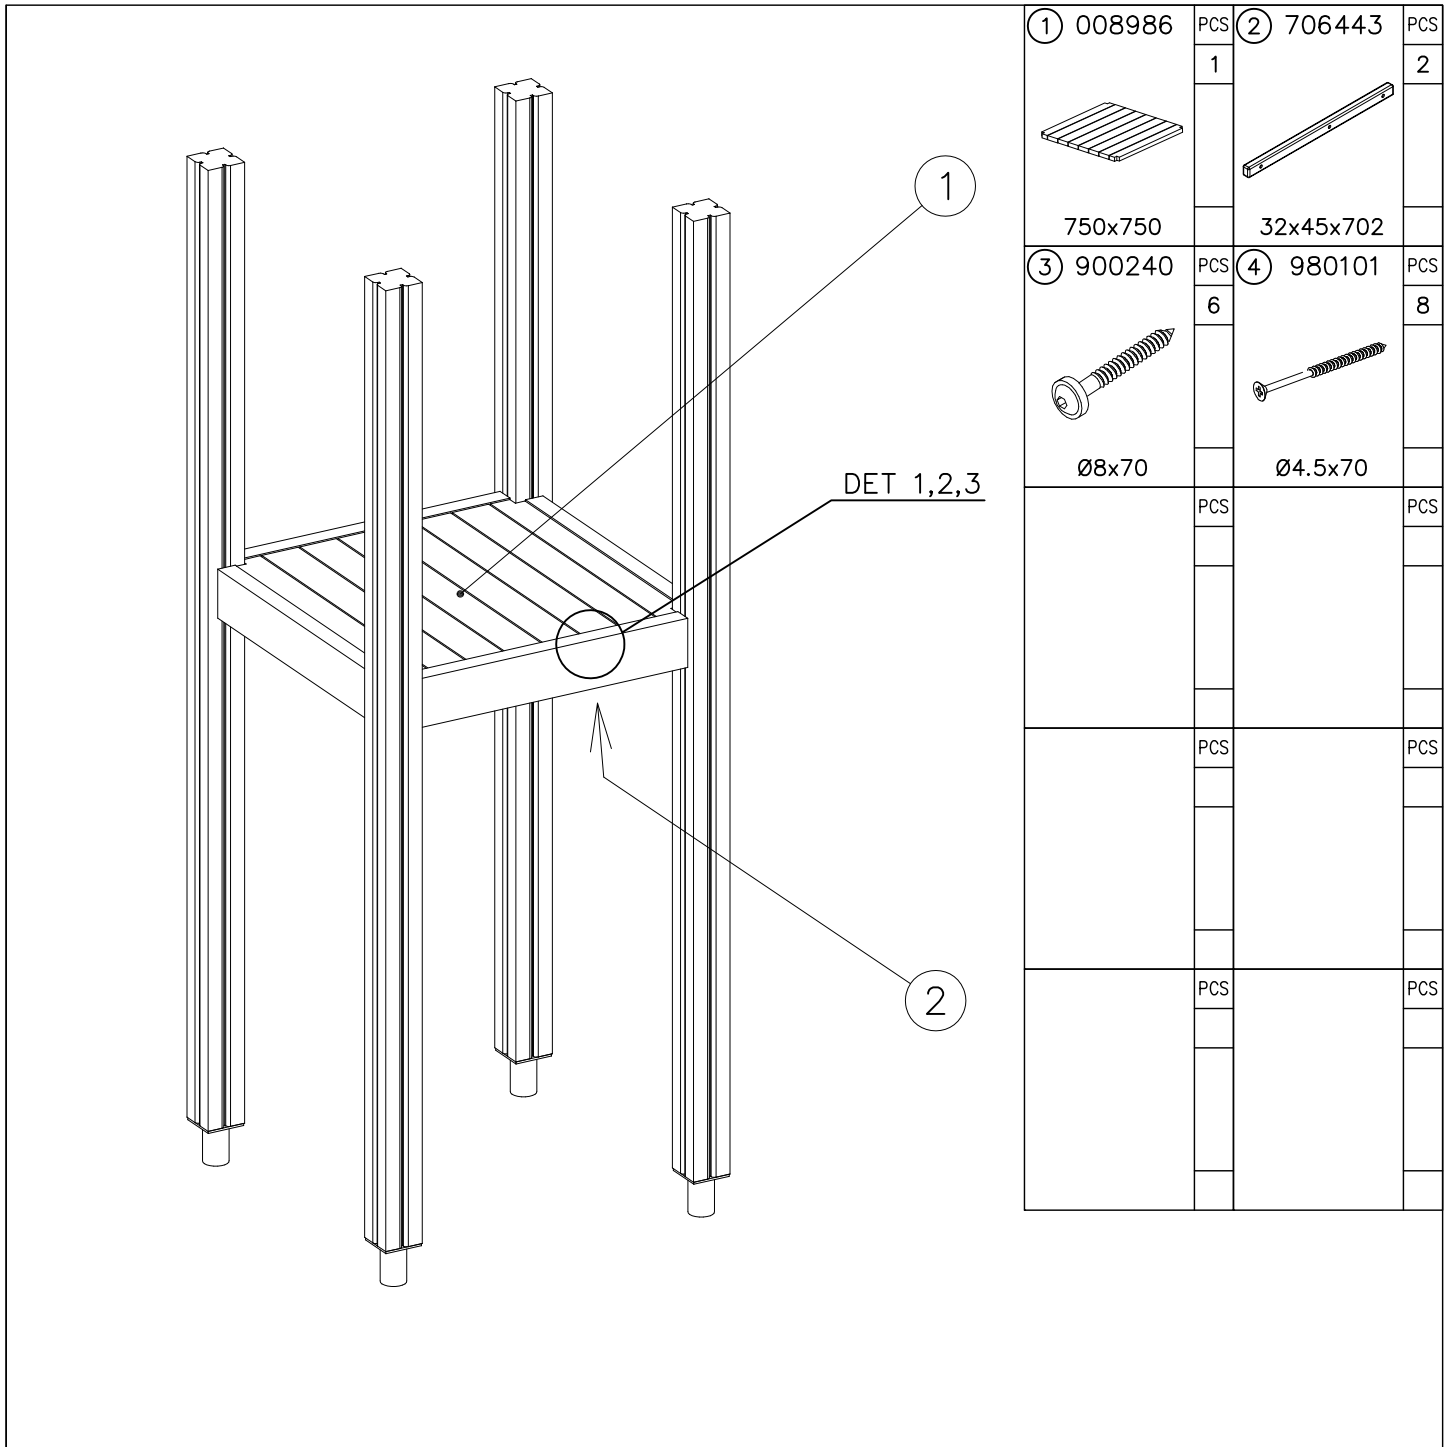

DET 2

DET 3

① 008986	PCS	② 706443	PCS
	1		2
750x750		32x45x702	
③ 900240	PCS	④ 980101	PCS
	6		8
Ø8x70		Ø4.5x70	
	PCS		PCS
	PCS		PCS
	PCS		PCS

DET 1