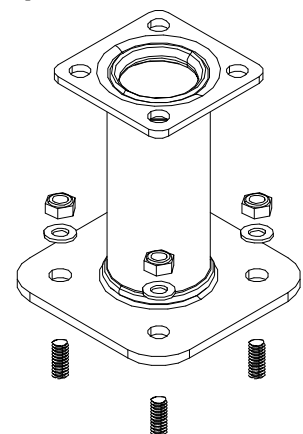

DET 1

DET 2

Naulanauha kannatinlistan puolelle.
Nail list to the bottom.

DET 3

DET 1, 2, 3

① 909531	PCS	① 909513	PCS
	1		1
		60°	
① 909514	PCS	① 902056	PCS
	1		1
		75°	57°
① 902062	PCS		PCS
	1		
		70°	
	PCS		PCS
	PCS		PCS
② 909628	PCS		PCS
	4		
M10x100			

DET 1

M10x100

DET 2

DET 3

① 903176	PCS	② 909852	PCS
	6		6
		M8x30	
③ 909256	PCS	④ 909633	PCS
	6		6
Ø16/8.4x1.6		M8	
⑤ 980123	PCS		PCS
	6		
Ø7x60			
	PCS		PCS

WALL OPTIONS		
706507	706507-701	BLUE
	706507-702	YELLOW
	706507-703	LIME
	706507-704	DARK GRAY
	706507-705	LIGHT GRAY
	706507-706	RED
	706507-707	GREEN
	706507-708	FUXIA
20x702x1160		

DET 1

DET 2

DET 3

DET 1,2

*Note:
No gaps between:
8–25mm
89–230mm

① 903176	PCS	② 909850	PCS
	4		4
		M8x25	
③ 909256	PCS	④ 909633	PCS
	8		4
Ø16/8.4x1.6		M8	
⑤ 980123	PCS		PCS
	4		
Ø7x60			

800

80