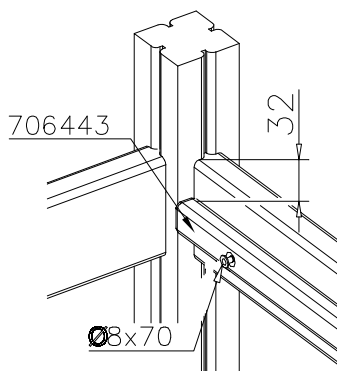

- EN/AS Impact Area 74.9 m²
- - - Falling Space 74.9 m²
- Max Falling Height 2600 mm

1:50

<p>DET 1</p>  <p>NOTE: Walls contain floor boom 705211. HUOM: Seinät sisältävät lattia puomin 705211.</p>	<p>DET 2</p>  <p>Ø8x70 900240</p>	<p>DET 3</p>  <p>Ø8x90 (903093)</p>	<p>DET 4</p>  <p>Ø8x90 (903093)</p>
<p>DET 5</p>  <p>8x70</p>			

DATE: 25.2.2022

1:50

A

B

C

D

DATE: 25.2.2022

① 706443	PCS	② 705257	PCS
	2		1
32x45x702		32x750x750	
③ 900240	PCS	④ 980101	PCS
	6		8
Ø8x70		Ø4.5x70	
	PCS		PCS
	PCS		PCS

DET 1

DET 2

DET 3

① 705510	PCS	② 900240	PCS
	1		4
		Ø8x70	
	PCS		PCS
	PCS		PCS
	PCS		PCS
	PCS		PCS
	PCS		PCS
	PCS		PCS
	PCS		PCS

DET 1

DET 2

① 705893	PCS	② 980123	PCS
	1		8
		Ø7x60	
③ 980128	PCS	④ 900240	PCS
	4		8
		Ø7x40	Ø8x70
	PCS		PCS
	PCS		PCS

DET 1

DET 2

① 705918	PCS	② 980123	PCS
	1		8
		Ø7x60	
③ 980128	PCS	④ 909256	PCS
	4		20
Ø7x40		Ø16/8.4	
	PCS	⑤ 900240	PCS
			20
		Ø8x70	
	PCS		PCS

DET 1

DET 2

① 705244	PCS	② 705810	PCS
	2		2
Ø16x555		Ø16x507	
③ 705926	PCS	④ 705931	PCS
	1		3
6x80x96		45x142x2245	
⑤ 900240	PCS	⑥ 900790	PCS
	12		6
Ø8x70		4.8x18	
⑦ 900366	PCS	⑧ 906541	PCS
	1		6
M12x40		M8x95	
⑨ 907238	PCS	⑩ 907244	PCS
	1		6
		15x40x40	
⑪ 980160	PCS		PCS
	6		
M8			