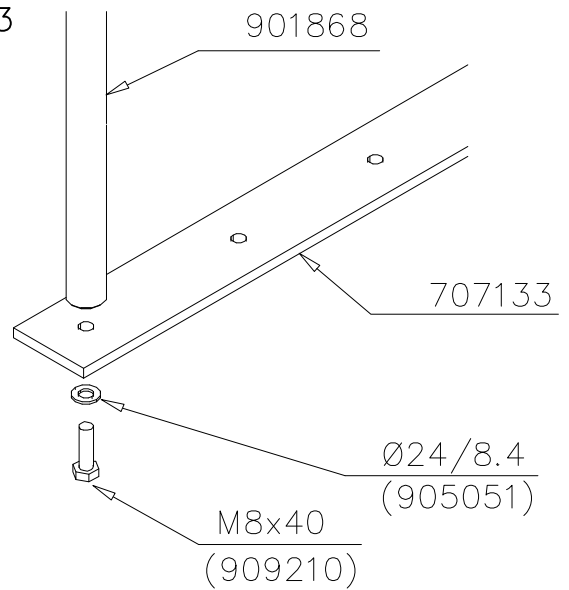

① 909210	PCS	② 905051	PCS
	4		4
M8x40		Ø24/8.4	
③ 980128	PCS		PCS
	9		
Ø7x40			
	PCS		PCS
○ 707133	PCS	○ 901868	PCS
	1		2
10x80x745		Ø30x598	
○ 901879	PCS	○ 706176	PCS
	2		1
		+870	
○ 705307	PCS	○ 701448	PCS
	1	-614	1
+1470		+1970	

DET 1

Insert sheet metal IN to the plastic cover.

DET 2

DET 3

DET 4

Tuotekyltti tulee tuotteen mukana yhdellä seuraavista tavoista:

1) Metallinen tuotekyltti ja kiinnitysruuvit

- Kiinnitä tuotekyltti ruuveilla tolppaan noin 2 metrin korkeuteen kuvan 1 mukaisesti.