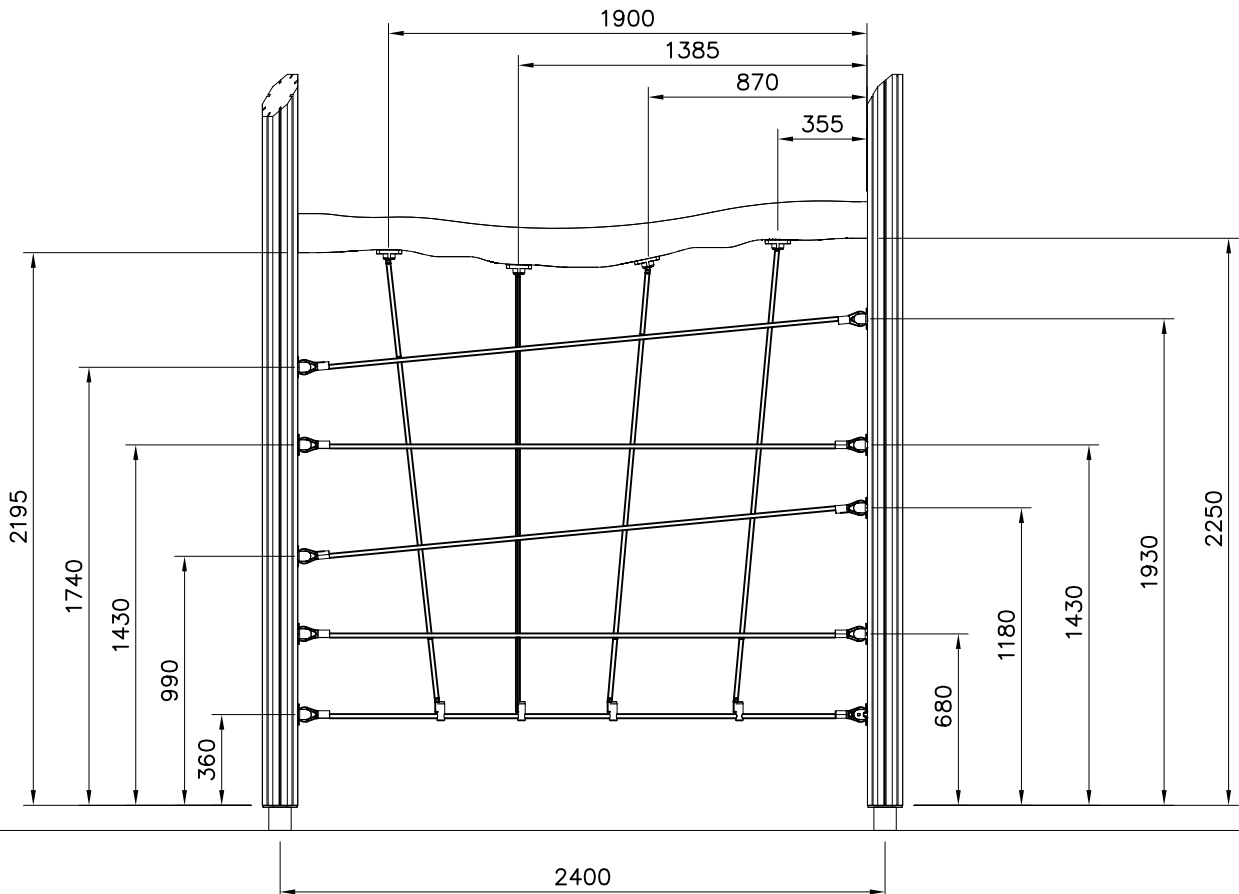

- EN/AS Impact Area 74.9 m²
- - - Falling Space 74.9 m²
- Max Falling Height 2600 mm

1:50

<p>DET 1</p>  <p>NOTE: Walls contain floor boom 705211. HUOM: Seinät sisältävät lattia puomin 705211.</p>	<p>DET 2</p>  <p>Ø8x70 900240</p>	<p>DET 3</p>  <p>Ø8x90 (903093)</p>	<p>DET 4</p>  <p>Ø8x90 (903093)</p>
<p>DET 5</p>  <p>8x70</p>			

DET 1

DET 2

① 705918	PCS	② 980123	PCS
	1		8
		Ø7x60	
③ 980128	PCS	④ 909256	PCS
	4		20
Ø7x40		Ø16/8.4	
	PCS	⑤ 900240	PCS
			20
		Ø8x70	
	PCS		PCS

DET 1

DET 2

① 705244	PCS	② 705810	PCS
	2		2
Ø16x555		Ø16x507	
③ 705926	PCS	④ 705931	PCS
	1		3
6x80x96		45x142x2245	
⑤ 900240	PCS	⑥ 900790	PCS
	12		6
Ø8x70		4.8x18	
⑦ 900366	PCS	⑧ 906541	PCS
	1		6
M12x40		M8x95	
⑨ 907238	PCS	⑩ 907244	PCS
	1		6
		15x40x40	
⑪ 980160	PCS		PCS
	6		
M8			

DET 1

DET 2

DET 3

DET 4

DET 5

DET 6

① 705950	PCS	② 706363	PCS
	1		2
③ 903093	PCS	④ 905083	PCS
	19		16
Ø8x90		Ø32	
⑤ 905112	PCS	⑥ 906503	PCS
	16		8
Ø22		M8x120	
⑦ 907634	PCS	⑧ 909524	PCS
	1		6
		140x110	
⑨ 900240	PCS	⑩ 980150	PCS
	28		8
Ø8x70		M8	
⑪ 980151	PCS		PCS
	32		
Ø16/8.4			