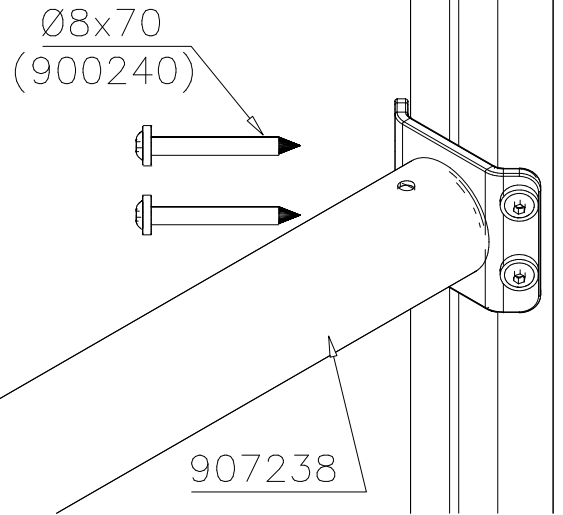

DET 1

DET 2

DET 3

DET 4

DET 5

DET 6

① 705950	PCS	② 706363	PCS
	1		2
③ 903093	PCS	④ 905083	PCS
	19		16
Ø8x90		Ø32	
⑤ 905112	PCS	⑥ 906503	PCS
	16		8
Ø22		M8x120	
⑦ 907634	PCS	⑧ 909524	PCS
	1		6
		140x110	
⑨ 900240	PCS	⑩ 980150	PCS
	28		8
Ø8x70		M8	
⑪ 980151	PCS		PCS
	32		
Ø16/8.4			

DET 7

Verkko, asennus
Net, installation

DET 8

Ø8x70 (900240)
Lowest Ø8x90 (903093)

DET 1

DET 2

DET 3

DET 4