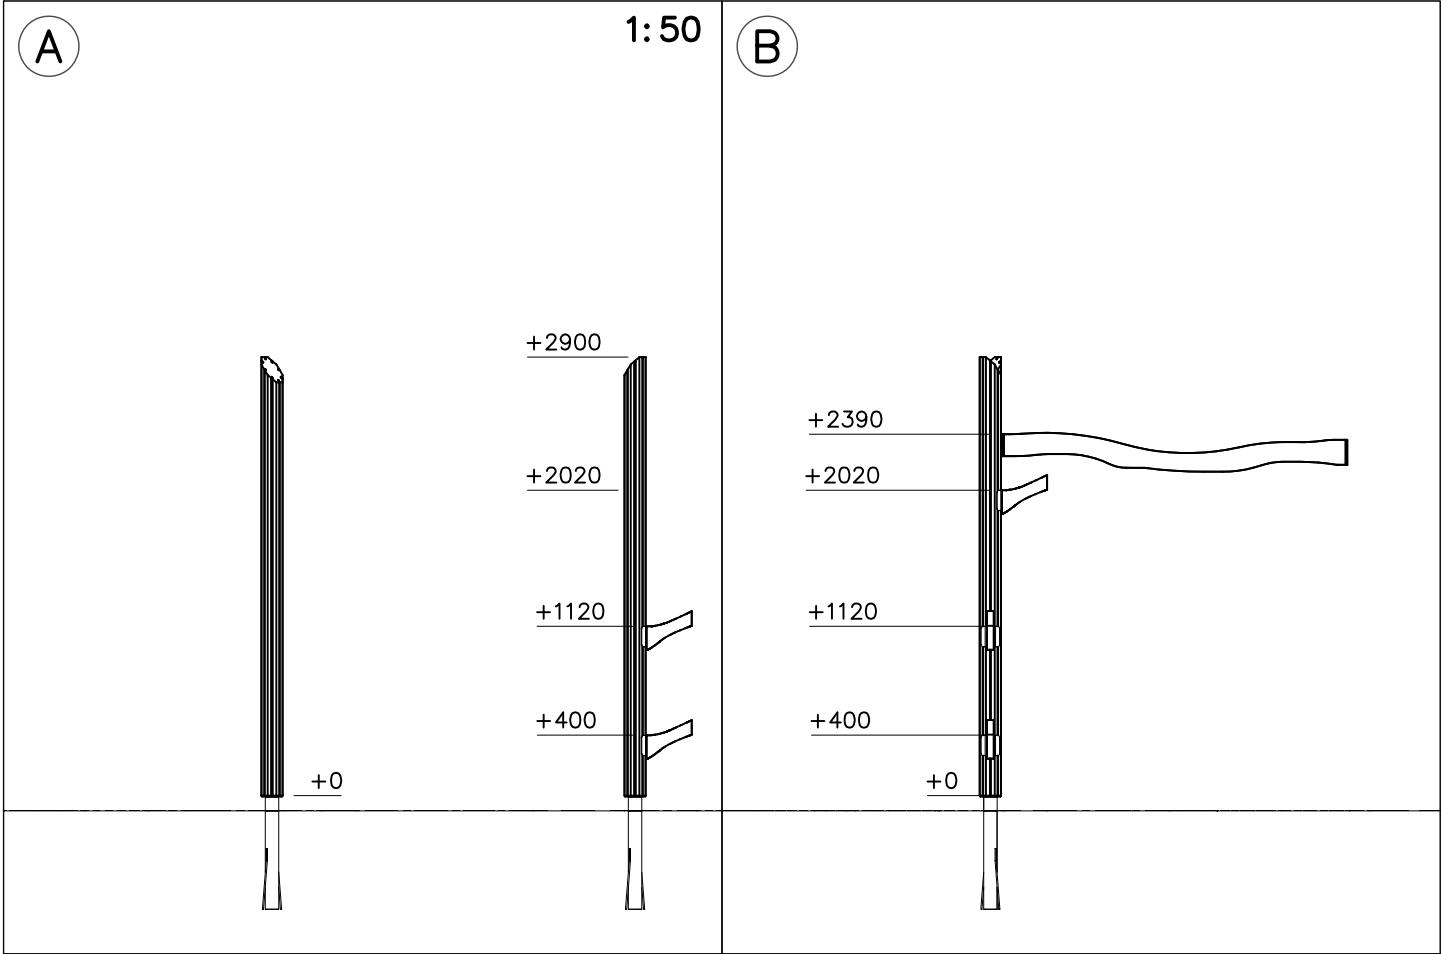

- EN/AS Impact Area 74.9 m²
- - - Falling Space 74.9 m²
- Max Falling Height 2600 mm

1:50

<p>DET 1</p>  <p>NOTE: Walls contain floor boom 705211. HUOM: Seinät sisältävät lattia puomin 705211.</p>	<p>DET 2</p>  <p>Ø8x70 900240</p>	<p>DET 3</p>  <p>Ø8x90 (903093)</p>	<p>DET 4</p>  <p>Ø8x90 (903093)</p>
<p>DET 5</p>  <p>8x70</p>			

DATE: 25.2.2022

1:50

A

B

C

D

DATE: 25.2.2022

① 706443	PCS	② 705257	PCS
	2		1
32x45x702		32x750x750	
③ 900240	PCS	④ 980101	PCS
	6		8
Ø8x70		Ø4.5x70	
	PCS		PCS
	PCS		PCS

DET 1

DET 2

DET 3

① 705510	PCS	② 900240	PCS
	1		4
		Ø8x70	
	PCS		PCS
	PCS		PCS
	PCS		PCS
	PCS		PCS
	PCS		PCS
	PCS		PCS
	PCS		PCS

DET 1

DET 2

① 705893	PCS	② 980123	PCS
	1		8
		Ø7x60	
③ 980128	PCS	④ 900240	PCS
	4		8
		Ø7x40	Ø8x70
	PCS		PCS
	PCS		PCS