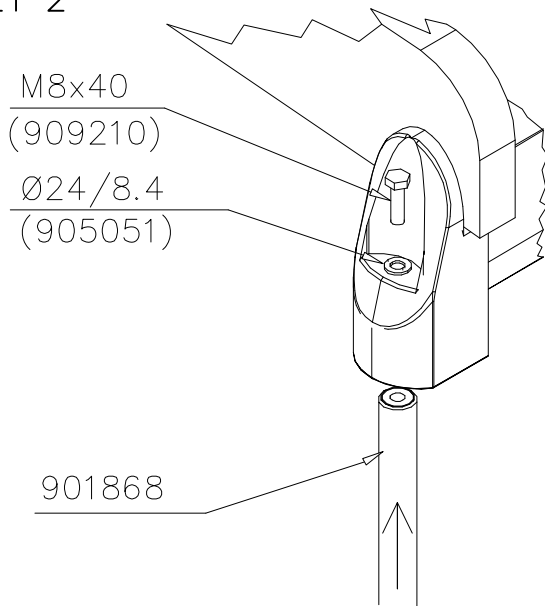

①	909511	PCS	②	909519	PCS
		1			1
	90x90x650			50x380x380	
③	909637	PCS	④	909638	PCS
		4			8
	M10			Ø20/10.5	
⑤	909639	PCS	⑥	905104	PCS
		4			4
	M10x25			M10	
OPTION FOOT					
①	911155	PCS			PCS
		1			
	90x90x650				

① 909210	PCS	② 905051	PCS
	4		4
M8x40		Ø24/8.4	
③ 980128	PCS		PCS
	9		
Ø7x40			
	PCS		PCS
○ 707133	PCS	○ 901868	PCS
	1		2
10x80x745		Ø30x598	
○ 901879	PCS	○ 706176	PCS
	2		1
		+870	
○ 705307	PCS	○ 701448	PCS
	1	-614	1
+1470		+1970	

DET 1

Insert sheet metal IN to the plastic cover.

DET 2

DET 3

DET 4

Tuotekyltti tulee tuotteen mukana yhdellä seuraavista tavoista:

1) Metallinen tuotekyltti ja kiinnitysruuvit

- Kiinnitä tuotekyltti ruuveilla tolppaan noin 2 metrin korkeuteen kuvan 1 mukaisesti.