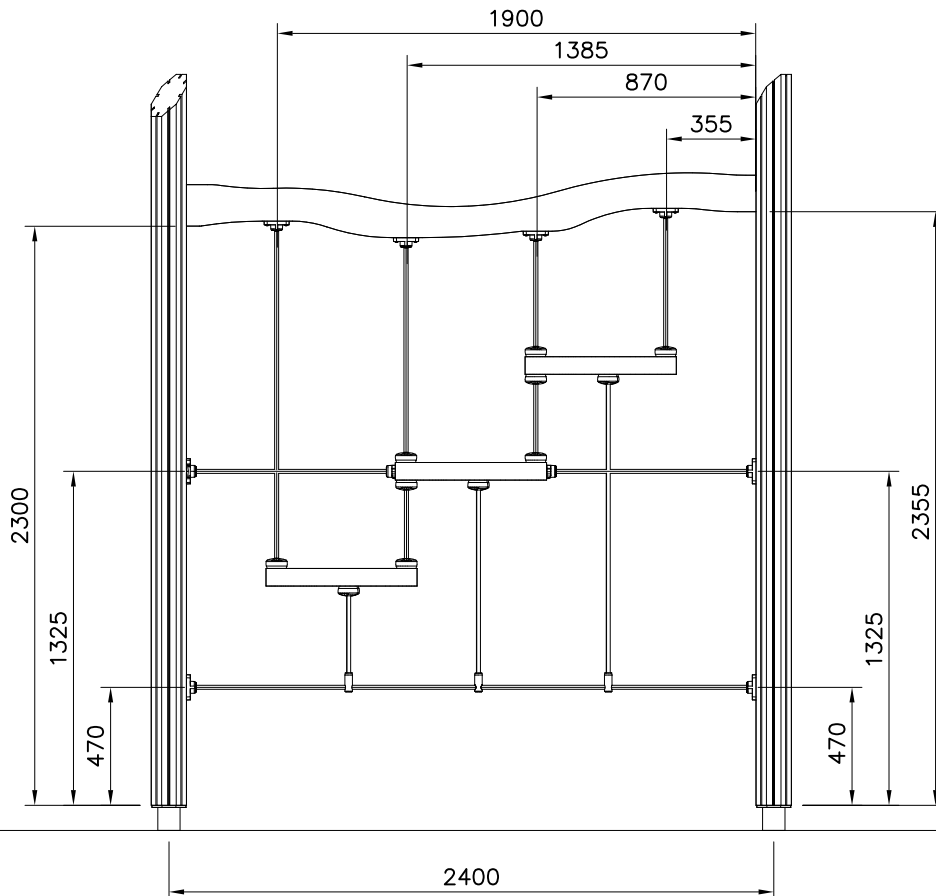

- EN/AS Impact Area 74.9 m²
- - - Falling Space 74.9 m²
- Max Falling Height 2600 mm

1:50

<p>DET 1</p>  <p>NOTE: Walls contain floor boom 705211. HUOM: Seinät sisältävät lattia puomin 705211.</p>	<p>DET 2</p>  <p>Ø8x70 900240</p>	<p>DET 3</p>  <p>Ø8x90 (903093)</p>	<p>DET 4</p>  <p>Ø8x90 (903093)</p>
<p>DET 5</p>  <p>8x70</p>			

DET 1

DET 2

DET 3

① 705510	PCS	② 900240	PCS
	1		4
		Ø8x70	
	PCS		PCS
	PCS		PCS
	PCS		PCS
	PCS		PCS
	PCS		PCS
	PCS		PCS
	PCS		PCS

DET 1

DET 2

① 705893	PCS	② 980123	PCS
	1		8
		Ø7x60	
③ 980128	PCS	④ 900240	PCS
	4		8
		Ø7x40	Ø8x70
	PCS		PCS
	PCS		PCS

DET 1

DET 2

① 705918	PCS	② 980123	PCS
	1		8
		Ø7x60	
③ 980128	PCS	④ 909256	PCS
	4		20
Ø7x40		Ø16/8.4	
	PCS	⑤ 900240	PCS
			20
		Ø8x70	
	PCS		PCS

DET 1

DET 2

① 705244	PCS	② 705810	PCS
	2		2
Ø16x555		Ø16x507	
③ 705926	PCS	④ 705931	PCS
	1		3
6x80x96		45x142x2245	
⑤ 900240	PCS	⑥ 900790	PCS
	12		6
Ø8x70		4.8x18	
⑦ 900366	PCS	⑧ 906541	PCS
	1		6
M12x40		M8x95	
⑨ 907238	PCS	⑩ 907244	PCS
	1		6
		15x40x40	
⑪ 980160	PCS		PCS
	6		
M8			