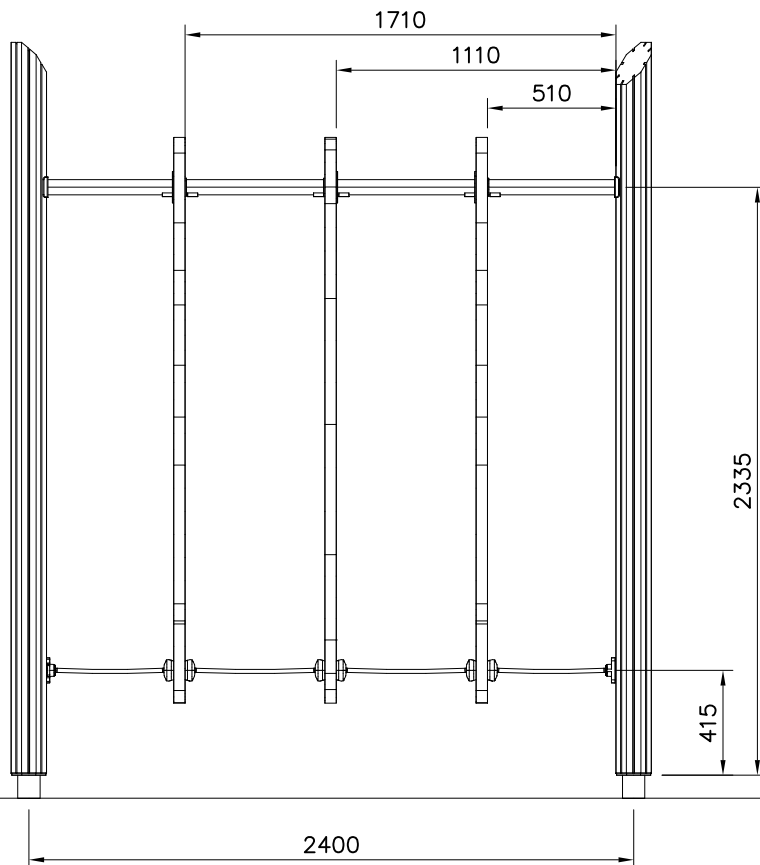

- EN/AS Impact Area 74.9 m²
- - - Falling Space 74.9 m²
- Max Falling Height 2600 mm

1:50

<p>DET 1</p>  <p>NOTE: Walls contain floor boom 705211. HUOM: Seinät sisältävät lattia puomin 705211.</p>	<p>DET 2</p>  <p>Ø8x70 900240</p>	<p>DET 3</p>  <p>Ø8x90 (903093)</p>	<p>DET 4</p>  <p>Ø8x90 (903093)</p>
<p>DET 5</p>  <p>8x70</p>			

DET 1

DET 2

① 705918	PCS	② 980123	PCS
	1		8
		Ø7x60	
③ 980128	PCS	④ 909256	PCS
	4		20
Ø7x40		Ø16/8.4	
	PCS	⑤ 900240	PCS
			20
		Ø8x70	
	PCS		PCS

DET 1

DET 2

① 705244	PCS	② 705810	PCS
	2		2
Ø16x555		Ø16x507	
③ 705926	PCS	④ 705931	PCS
	1		3
6x80x96		45x142x2245	
⑤ 900240	PCS	⑥ 900790	PCS
	12		6
Ø8x70		4.8x18	
⑦ 900366	PCS	⑧ 906541	PCS
	1		6
M12x40		M8x95	
⑨ 907238	PCS	⑩ 907244	PCS
	1		6
		15x40x40	
⑪ 980160	PCS		PCS
	6		
M8			