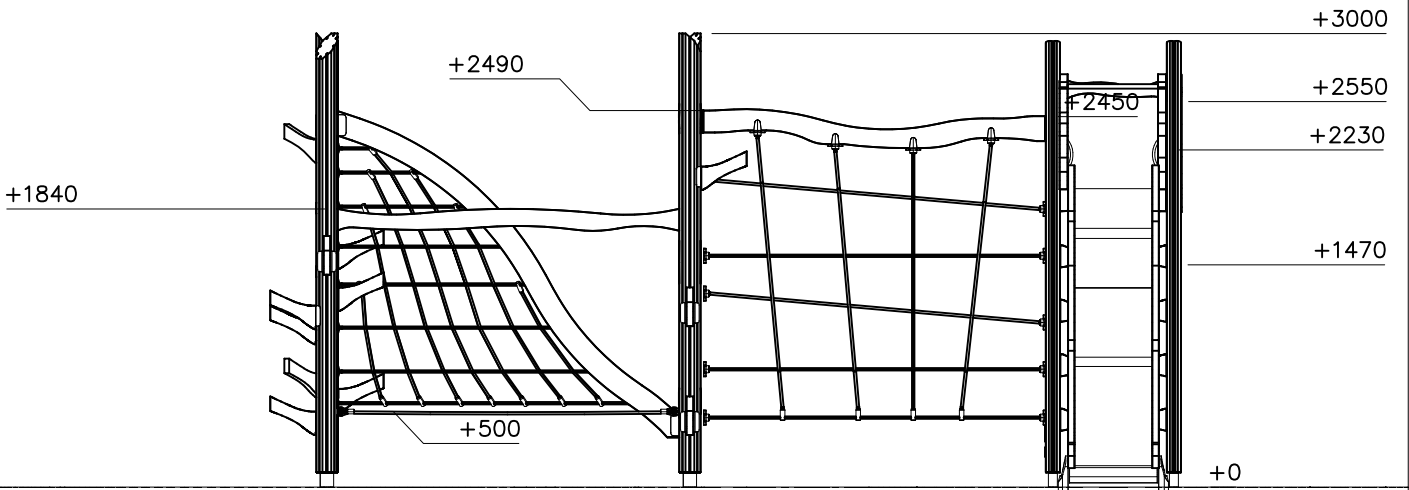

LAPPSET®

FLORA

ASENNUSOHJE
MONTERINGSANSVISNING
INSTALLATION INSTRUCTION
AUFBAUANLEITUNG
NOTICE D'INSTALLATION

DATE: 25.2.2022

Q16087

DATE: 25.2.2022

701448-614	PCS 1	702286	PCS 1	702339	PCS 1	705197	PCS 4	705211	PCS 3	705214	PCS 2
											
600x2020x4010		65x65		118x78		L=724		L=724		45x145x724	
705230	PCS 1	705239	PCS 4	705258	PCS 1	705310	PCS 1	705431	PCS 2	705511	PCS 4
											
		93x93x2850						45x165x2280			
705789	PCS 14	705796	PCS 5	705804	PCS 1	705808	PCS 1	705917	PCS 1	705927	PCS 1
											
l=333		l=2900		45x145x2280		Ø16x2273					
705932	PCS 1	705951	PCS 1	706531	PCS 4	707133	PCS 1	709683	PCS 1	900240	PCS 116
											
						10x80x745				Ø8x70	
901868	PCS 2	901879	PCS 2	903093	PCS 44	903112	PCS 5	905104	PCS 40	909511	PCS 4
											
Ø30x598				Ø8x90		l=750		M10			
909519	PCS 4	980114	PCS 8		PCS		PCS		PCS		PCS
											
		Ø4x20									
	PCS		PCS		PCS		PCS		PCS		PCS

- EN/AS Impact Area 74.9 m²
- - - Falling Space 74.9 m²
- Max Falling Height 2600 mm

1:50

<p>DET 1</p>  <p>NOTE: Walls contain floor boom 705211. HUOM: Seinät sisältävät lattia puomin 705211.</p>	<p>DET 2</p>  <p>Ø8x70 900240</p>	<p>DET 3</p>  <p>Ø8x90 (903093)</p>	<p>DET 4</p>  <p>Ø8x90 (903093)</p>
<p>DET 5</p>  <p>8x70</p>			