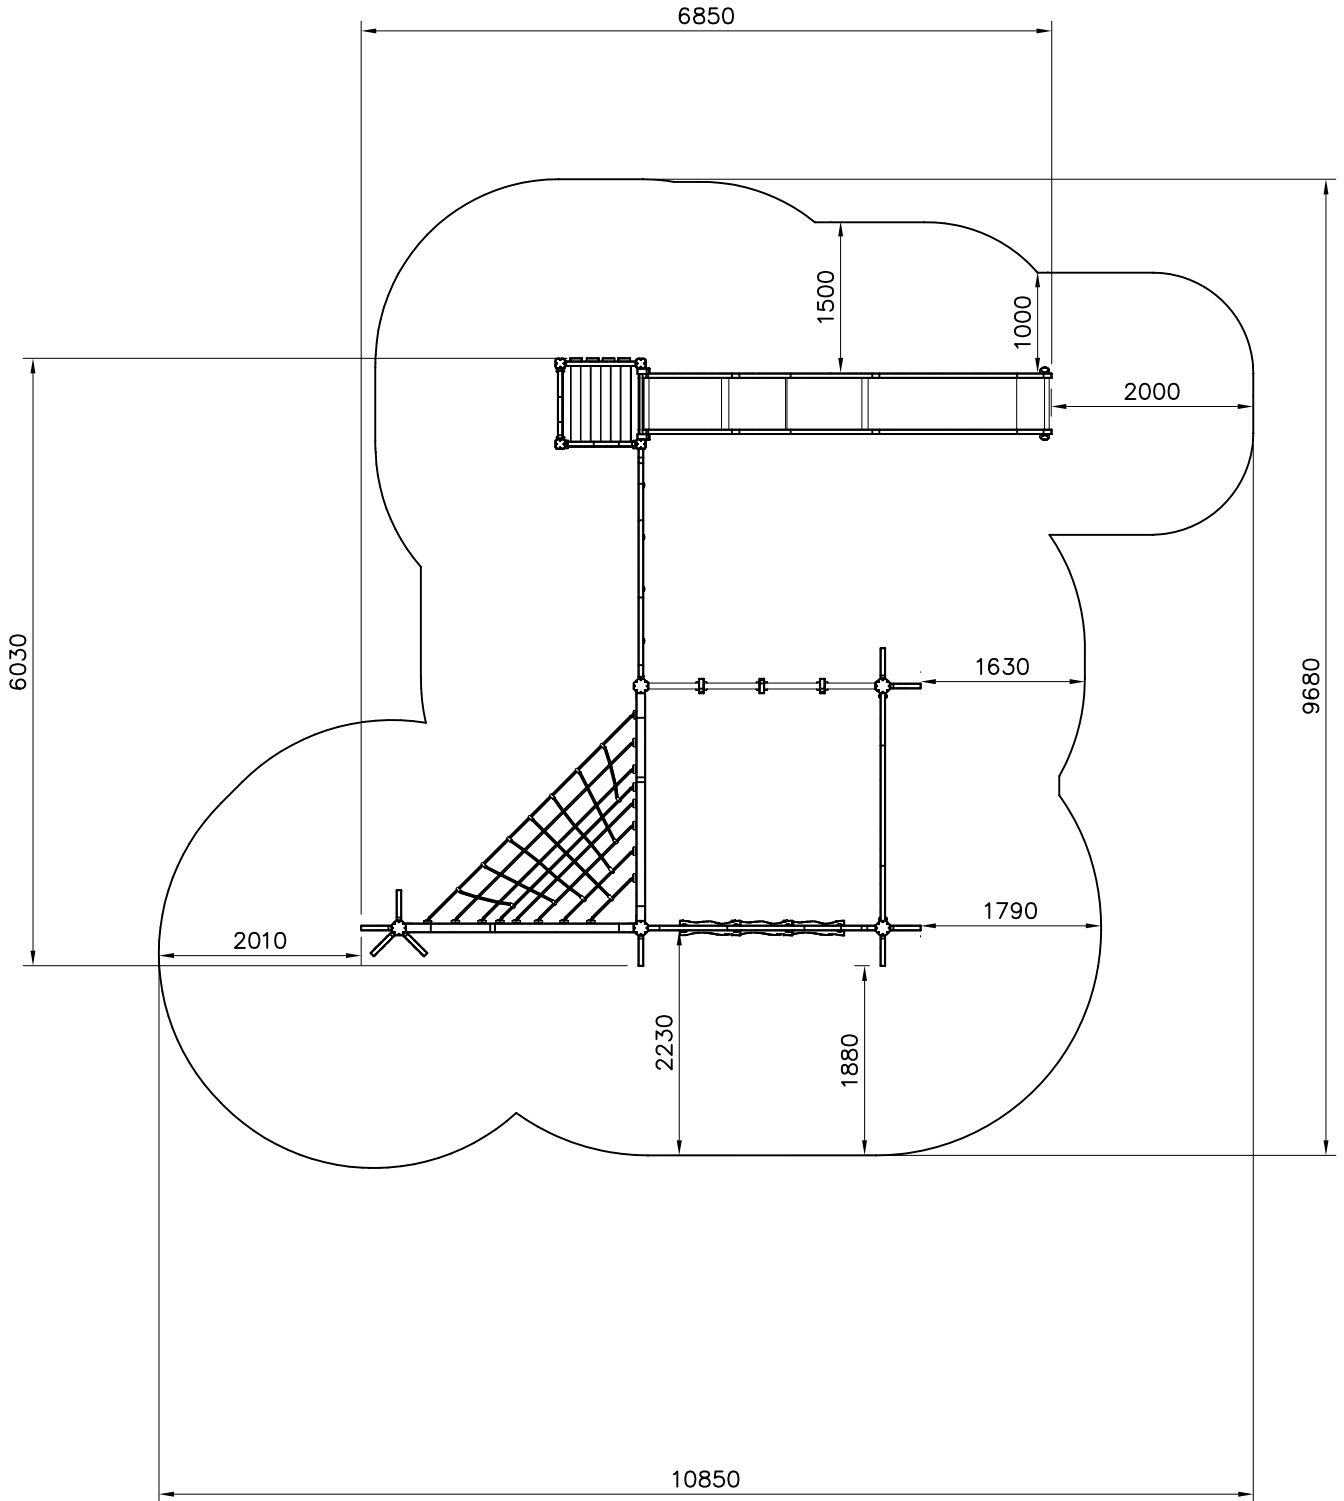

LAPPSET®

FLORA

ASENNUSOHJE
MONTERINGSANSVISNING
INSTALLATION INSTRUCTION
AUFBAUANLEITUNG
NOTICE D'INSTALLATION

DATE: 25.2.2022

Q16087

DATE: 25.2.2022

701448-614	PCS 1	702286	PCS 1	702339	PCS 1	705197	PCS 4	705211	PCS 3	705214	PCS 2
											
600x2020x4010		65x65		118x78		L=724		L=724		45x145x724	
705230	PCS 1	705239	PCS 4	705258	PCS 1	705310	PCS 1	705431	PCS 2	705511	PCS 4
											
		93x93x2850						45x165x2280			
705789	PCS 14	705796	PCS 5	705804	PCS 1	705808	PCS 1	705917	PCS 1	705927	PCS 1
											
l=333		l=2900		45x145x2280		Ø16x2273					
705932	PCS 1	705951	PCS 1	706531	PCS 4	707133	PCS 1	709683	PCS 1	900240	PCS 116
											
						10x80x745				Ø8x70	
901868	PCS 2	901879	PCS 2	903093	PCS 44	903112	PCS 5	905104	PCS 40	909511	PCS 4
											
Ø30x598				Ø8x90		l=750		M10			
909519	PCS 4	980114	PCS 8		PCS		PCS		PCS		PCS
											
		Ø4x20									
	PCS		PCS		PCS		PCS		PCS		PCS

- EN/AS Impact Area 74.9 m²
- - - Falling Space 74.9 m²
- Max Falling Height 2600 mm

1:50

<p>DET 1</p>  <p>NOTE: Walls contain floor boom 705211. HUOM: Seinät sisältävät lattia puomin 705211.</p>	<p>DET 2</p>  <p>Ø8x70 900240</p>	<p>DET 3</p>  <p>Ø8x90 (903093)</p>	<p>DET 4</p>  <p>Ø8x90 (903093)</p>
<p>DET 5</p>  <p>8x70</p>			

DATE: 25.2.2022

1:50

A

B

C

D

DATE: 25.2.2022

① 706443	PCS	② 705257	PCS
	2		1
32x45x702		32x750x750	
③ 900240	PCS	④ 980101	PCS
	6		8
Ø8x70		Ø4.5x70	
	PCS		PCS
	PCS		PCS