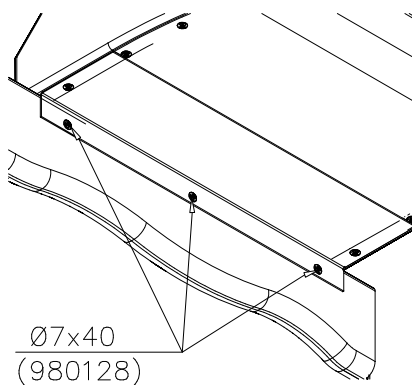

① 909210	PCS	② 905051	PCS
	4		4
M8x40		Ø24/8.4	
③ 980128	PCS		PCS
	9		
Ø7x40			
	PCS		PCS
○ 707133	PCS	○ 901868	PCS
	1		2
10x80x745		Ø30x598	
○ 901879	PCS	○ 706176	PCS
	2		1
		+870	
○ 705307	PCS	○ 701448	PCS
	1	-614	1
+1470		+1970	

DET 1

Insert sheet metal IN to the plastic cover.

DET 2

DET 3

DET 4

Tuotekyltti tulee tuotteen mukana yhdellä seuraavista tavoista:

1) Metallinen tuotekyltti ja kiinnitysruuvit

- Kiinnitä tuotekyltti ruuveilla tolppaan noin 2 metrin korkeuteen kuvan 1 mukaisesti.