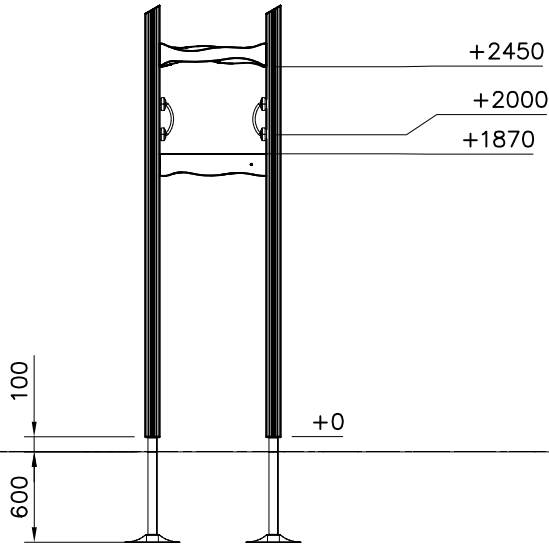

DATE: 25.2.2022

1:50

A

B