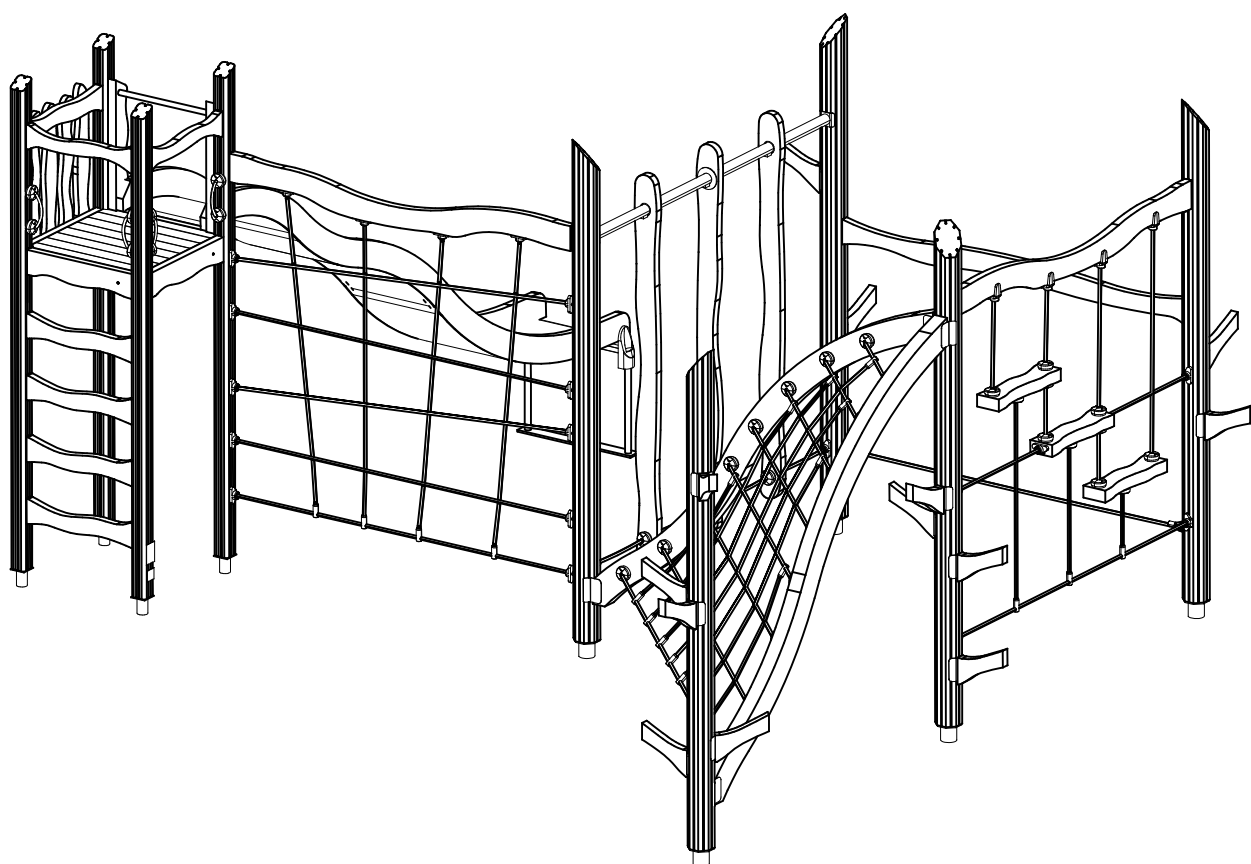

LAPPSET®

FLORA

ASENNUSOHJE
MONTERINGSANSVISNING
INSTALLATION INSTRUCTION
AUFBAUANLEITUNG
NOTICE D'INSTALLATION

DATE: 25.2.2022

Q16087

DATE: 25.2.2022

701448-614	PCS 1	702286	PCS 1	702339	PCS 1	705197	PCS 4	705211	PCS 3	705214	PCS 2
											
600x2020x4010		65x65		118x78		L=724		L=724		45x145x724	
705230	PCS 1	705239	PCS 4	705258	PCS 1	705310	PCS 1	705431	PCS 2	705511	PCS 4
											
		93x93x2850						45x165x2280			
705789	PCS 14	705796	PCS 5	705804	PCS 1	705808	PCS 1	705917	PCS 1	705927	PCS 1
											
l=333		l=2900		45x145x2280		Ø16x2273					
705932	PCS 1	705951	PCS 1	706531	PCS 4	707133	PCS 1	709683	PCS 1	900240	PCS 116
											
						10x80x745				Ø8x70	
901868	PCS 2	901879	PCS 2	903093	PCS 44	903112	PCS 5	905104	PCS 40	909511	PCS 4
											
Ø30x598				Ø8x90		l=750		M10			
909519	PCS 4	980114	PCS 8		PCS		PCS		PCS		PCS
											
		Ø4x20									
	PCS		PCS		PCS		PCS		PCS		PCS