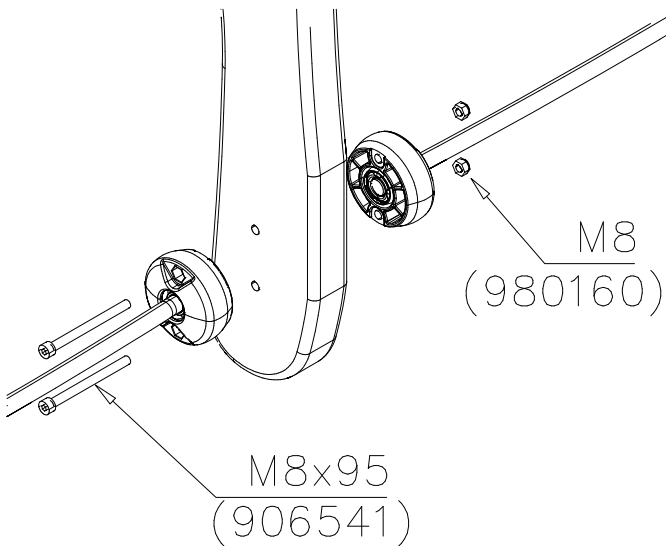

DET 1

DET 2

DET 3

DET 4

DET 5

DET 6

① 705950	PCS	② 706363	PCS
	1		2
③ 903093	PCS	④ 905083	PCS
	19		16
Ø8x90		Ø32	
⑤ 905112	PCS	⑥ 906503	PCS
	16		8
Ø22		M8x120	
⑦ 907634	PCS	⑧ 909524	PCS
	1		6
		140x110	
⑨ 900240	PCS	⑩ 980150	PCS
	28		8
Ø8x70		M8	
⑪ 980151	PCS		PCS
	32		
Ø16/8.4			

DET 7

Verkko, asennus
Net, installation

DET 8

Ø8x70 (900240)
Lowest Ø8x90 (903093)

DET 1

DET 2

DET 3

DET 4