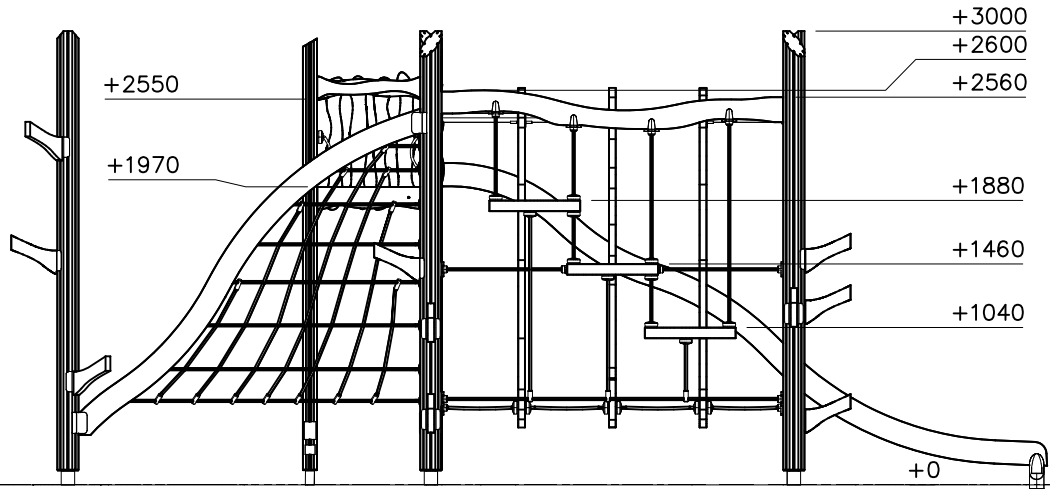

LAPPSET®

FLORA

ASENNUSOHJE
MONTERINGSANSVISNING
INSTALLATION INSTRUCTION
AUFBAUANLEITUNG
NOTICE D'INSTALLATION

DATE: 25.2.2022

Q16087

DATE: 25.2.2022

701448-614	PCS 1	702286	PCS 1	702339	PCS 1	705197	PCS 4	705211	PCS 3	705214	PCS 2
											
600x2020x4010		65x65		118x78		L=724		L=724		45x145x724	
705230	PCS 1	705239	PCS 4	705258	PCS 1	705310	PCS 1	705431	PCS 2	705511	PCS 4
											
		93x93x2850						45x165x2280			
705789	PCS 14	705796	PCS 5	705804	PCS 1	705808	PCS 1	705917	PCS 1	705927	PCS 1
											
l=333		l=2900		45x145x2280		Ø16x2273					
705932	PCS 1	705951	PCS 1	706531	PCS 4	707133	PCS 1	709683	PCS 1	900240	PCS 116
											
						10x80x745				Ø8x70	
901868	PCS 2	901879	PCS 2	903093	PCS 44	903112	PCS 5	905104	PCS 40	909511	PCS 4
											
Ø30x598				Ø8x90		l=750		M10			
909519	PCS 4	980114	PCS 8		PCS		PCS		PCS		PCS
											
		Ø4x20									
	PCS		PCS		PCS		PCS		PCS		PCS

- EN/AS Impact Area 74.9 m²
- - - Falling Space 74.9 m²
- Max Falling Height 2600 mm

1:50

<p>DET 1</p>  <p>NOTE: Walls contain floor boom 705211. HUOM: Seinät sisältävät lattia puomin 705211.</p>	<p>DET 2</p>  <p>Ø8x70 900240</p>	<p>DET 3</p>  <p>Ø8x90 (903093)</p>	<p>DET 4</p>  <p>Ø8x90 (903093)</p>
<p>DET 5</p>  <p>8x70</p>			