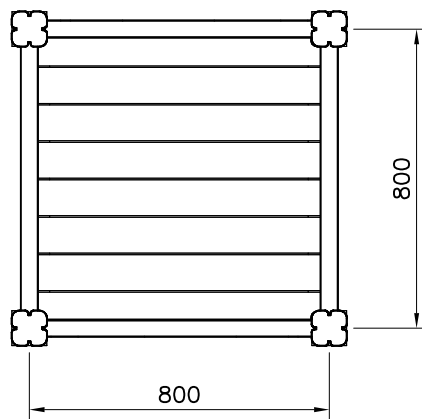

- EN/AS Impact Area 74.9 m²
- - - Falling Space 74.9 m²
- Max Falling Height 2600 mm

1:50

<p>DET 1</p>  <p>NOTE: Walls contain floor boom 705211. HUOM: Seinät sisältävät lattia puomin 705211.</p>	<p>DET 2</p>  <p>Ø8x70 900240</p>	<p>DET 3</p>  <p>Ø8x90 (903093)</p>	<p>DET 4</p>  <p>Ø8x90 (903093)</p>
<p>DET 5</p>  <p>8x70</p>			

DATE: 25.2.2022

1:50

A

B

C

D

DATE: 25.2.2022

① 706443	PCS	② 705257	PCS
	2		1
32x45x702		32x750x750	
③ 900240	PCS	④ 980101	PCS
	6		8
Ø8x70		Ø4.5x70	
	PCS		PCS
	PCS		PCS

DET 1

DET 2

DET 3

① 705510	PCS	② 900240	PCS
	1		4
		Ø8x70	
	PCS		PCS
	PCS		PCS
	PCS		PCS
	PCS		PCS
	PCS		PCS
	PCS		PCS
	PCS		PCS

DET 1

DET 2

① 705893	PCS	② 980123	PCS
	1		8
		Ø7x60	
③ 980128	PCS	④ 900240	PCS
	4		8
		Ø7x40	Ø8x70
	PCS		PCS
	PCS		PCS

DET 1

DET 2

① 705918	PCS	② 980123	PCS
	1		8
		Ø7x60	
③ 980128	PCS	④ 909256	PCS
	4		20
Ø7x40		Ø16/8.4	
	PCS	⑤ 900240	PCS
			20
		Ø8x70	
	PCS		PCS

DET 1

DET 2

① 705244	PCS	② 705810	PCS
	2		2
Ø16x555		Ø16x507	
③ 705926	PCS	④ 705931	PCS
	1		3
6x80x96		45x142x2245	
⑤ 900240	PCS	⑥ 900790	PCS
	12		6
Ø8x70		4.8x18	
⑦ 900366	PCS	⑧ 906541	PCS
	1		6
M12x40		M8x95	
⑨ 907238	PCS	⑩ 907244	PCS
	1		6
		15x40x40	
⑪ 980160	PCS		PCS
	6		
M8			