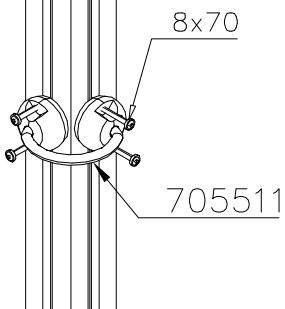

- EN/AS Impact Area 74.9 m²
- - - Falling Space 74.9 m²
- Max Falling Height 2600 mm

1:50

<p>DET 1</p>  <p>NOTE: Walls contain floor boom 705211. HUOM: Seinät sisältävät lattia puomin 705211.</p>	<p>DET 2</p>  <p>Ø8x70 900240</p>	<p>DET 3</p>  <p>Ø8x90 (903093)</p>	<p>DET 4</p>  <p>Ø8x90 (903093)</p>
<p>DET 5</p>  <p>8x70</p>			

DET 1

DET 2

DET 3

① 705510	PCS	② 900240	PCS
	1		4
		Ø8x70	
	PCS		PCS
	PCS		PCS
	PCS		PCS
	PCS		PCS
	PCS		PCS
	PCS		PCS
	PCS		PCS

DET 1

DET 2

① 705893	PCS	② 980123	PCS
	1		8
		Ø7x60	
③ 980128	PCS	④ 900240	PCS
	4		8
		Ø7x40	Ø8x70
	PCS		PCS
	PCS		PCS

DET 1

DET 2

① 705918	PCS	② 980123	PCS
	1		8
		Ø7x60	
③ 980128	PCS	④ 909256	PCS
	4		20
Ø7x40		Ø16/8.4	
	PCS	⑤ 900240	PCS
			20
		Ø8x70	
	PCS		PCS

DET 1

DET 2

① 705244	PCS	② 705810	PCS
	2		2
Ø16x555		Ø16x507	
③ 705926	PCS	④ 705931	PCS
	1		3
6x80x96		45x142x2245	
⑤ 900240	PCS	⑥ 900790	PCS
	12		6
Ø8x70		4.8x18	
⑦ 900366	PCS	⑧ 906541	PCS
	1		6
M12x40		M8x95	
⑨ 907238	PCS	⑩ 907244	PCS
	1		6
		15x40x40	
⑪ 980160	PCS		PCS
	6		
M8			