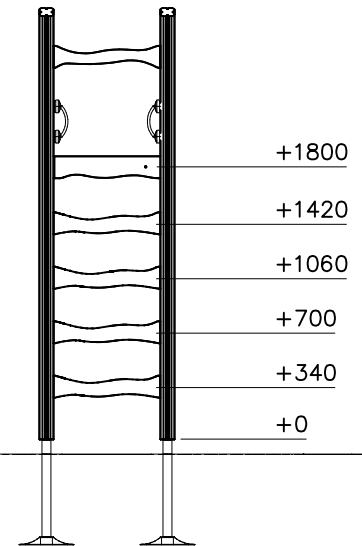

- EN/AS Impact Area 74.9 m²
- - - Falling Space 74.9 m²
- Max Falling Height 2600 mm

1:50

<p>DET 1</p>  <p>NOTE: Walls contain floor boom 705211. HUOM: Seinät sisältävät lattia puomin 705211.</p>	<p>DET 2</p>  <p>Ø8x70 900240</p>	<p>DET 3</p>  <p>Ø8x90 (903093)</p>	<p>DET 4</p>  <p>Ø8x90 (903093)</p>
<p>DET 5</p>  <p>8x70</p>			

DATE: 25.2.2022

1:50

A

B

C

D

DATE: 25.2.2022

① 706443	PCS	② 705257	PCS
	2		1
32x45x702		32x750x750	
③ 900240	PCS	④ 980101	PCS
	6		8
Ø8x70		Ø4.5x70	
	PCS		PCS
	PCS		PCS

DET 1

DET 2

DET 3

① 705510	PCS	② 900240	PCS
	1		4
		Ø8x70	
	PCS		PCS
	PCS		PCS
	PCS		PCS
	PCS		PCS
	PCS		PCS
	PCS		PCS
	PCS		PCS

DET 1

DET 2

① 705893	PCS	② 980123	PCS
	1		8
		Ø7x60	
③ 980128	PCS	④ 900240	PCS
	4		8
		Ø7x40	Ø8x70
	PCS		PCS
	PCS		PCS