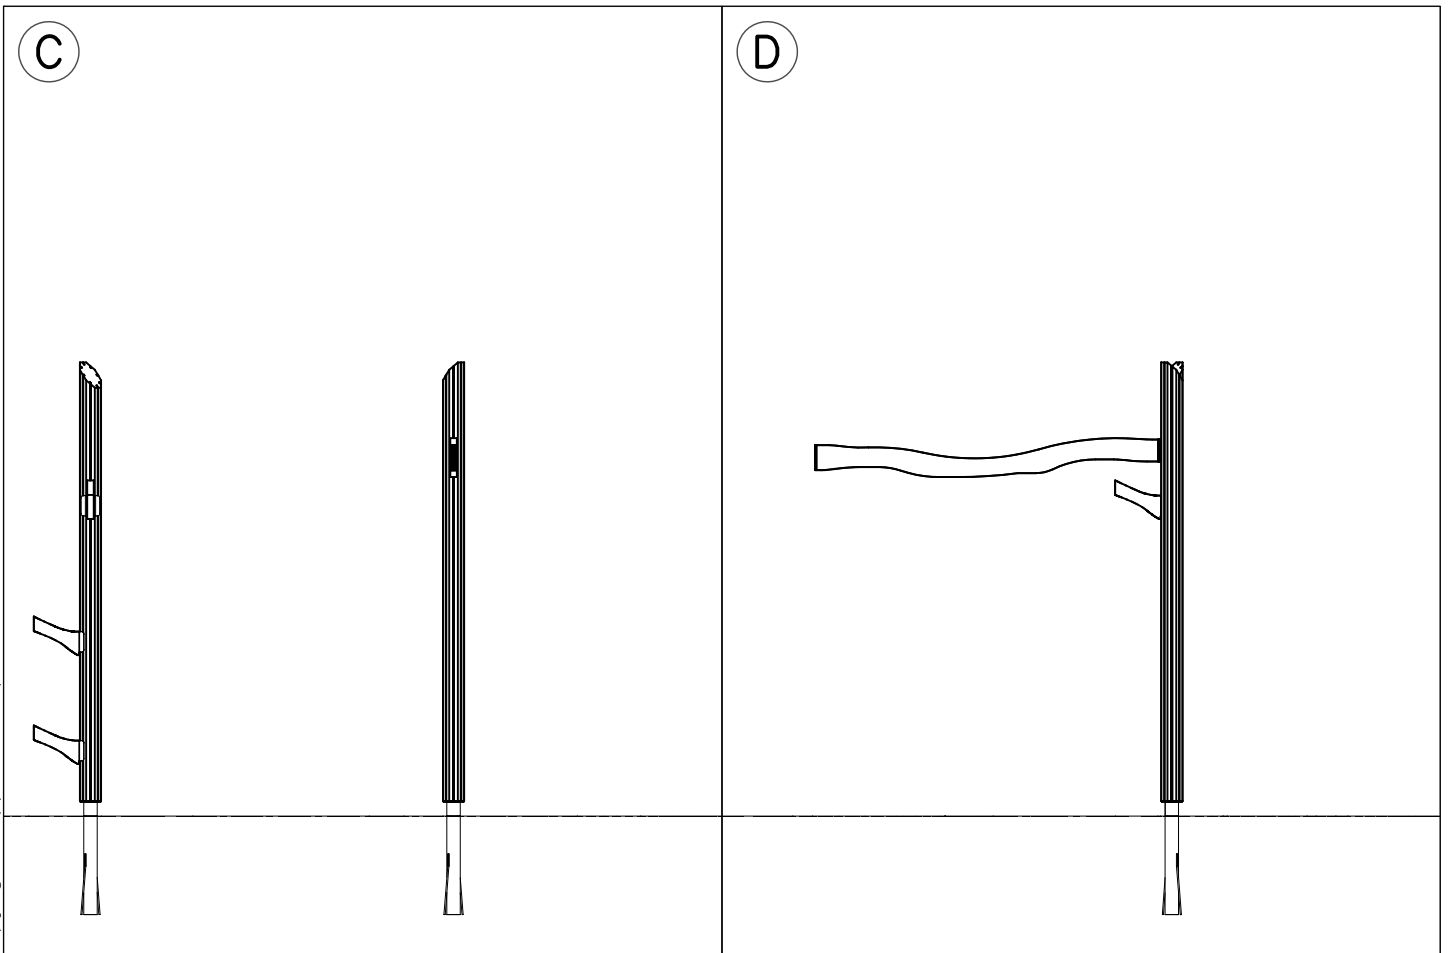

DATE: 25.2.2022