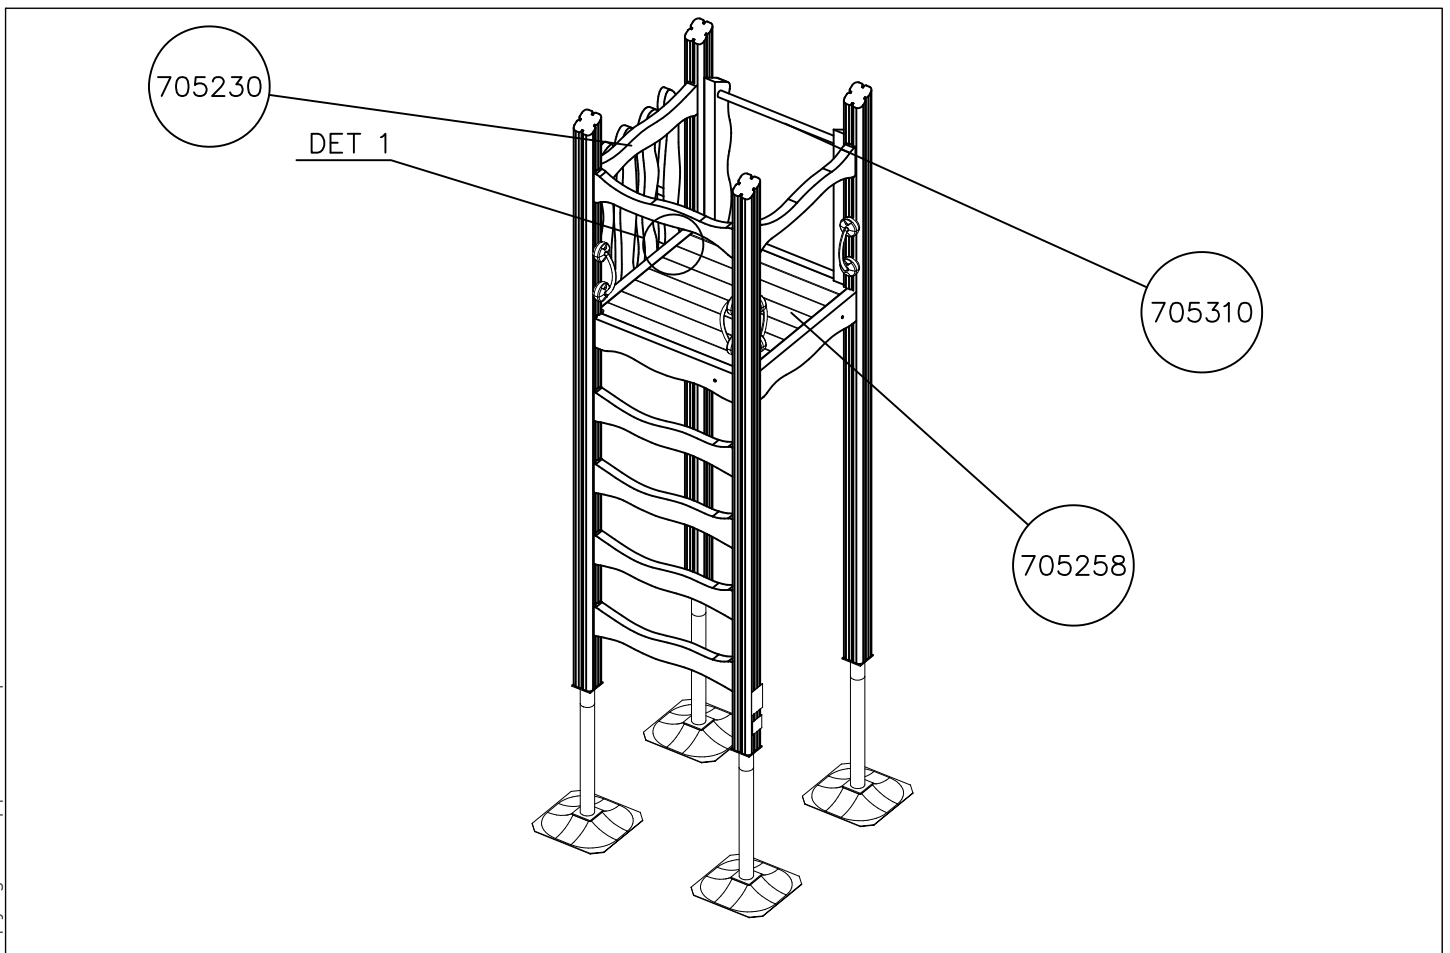

- EN/AS Impact Area 74.9 m²
- - - Falling Space 74.9 m²
- Max Falling Height 2600 mm

1:50

<p>DET 1</p>  <p>NOTE: Walls contain floor boom 705211. HUOM: Seinät sisältävät lattia puomin 705211.</p>	<p>DET 2</p>  <p>Ø8x70 900240</p>	<p>DET 3</p>  <p>Ø8x90 (903093)</p>	<p>DET 4</p>  <p>Ø8x90 (903093)</p>
<p>DET 5</p>  <p>8x70</p>			