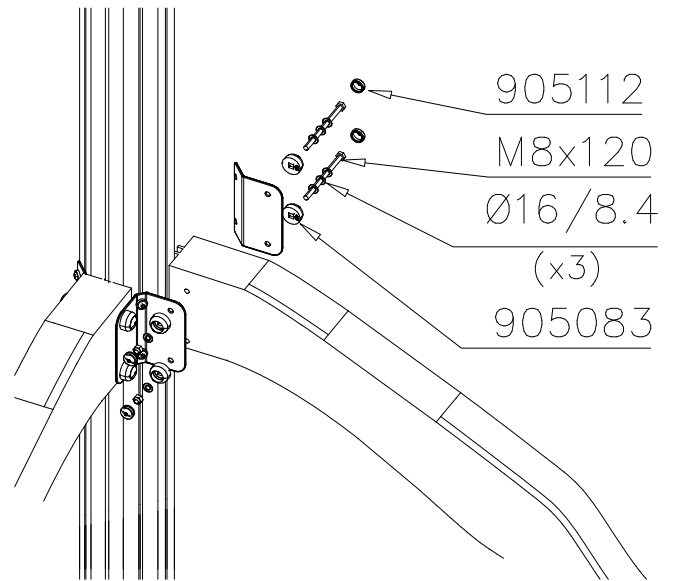

DET 7

Verkko, asennus
Net, installation

DET 8

Ø8x70 (900240)
Lowest Ø8x90 (903093)

DET 1

DET 2

DET 3

DET 4