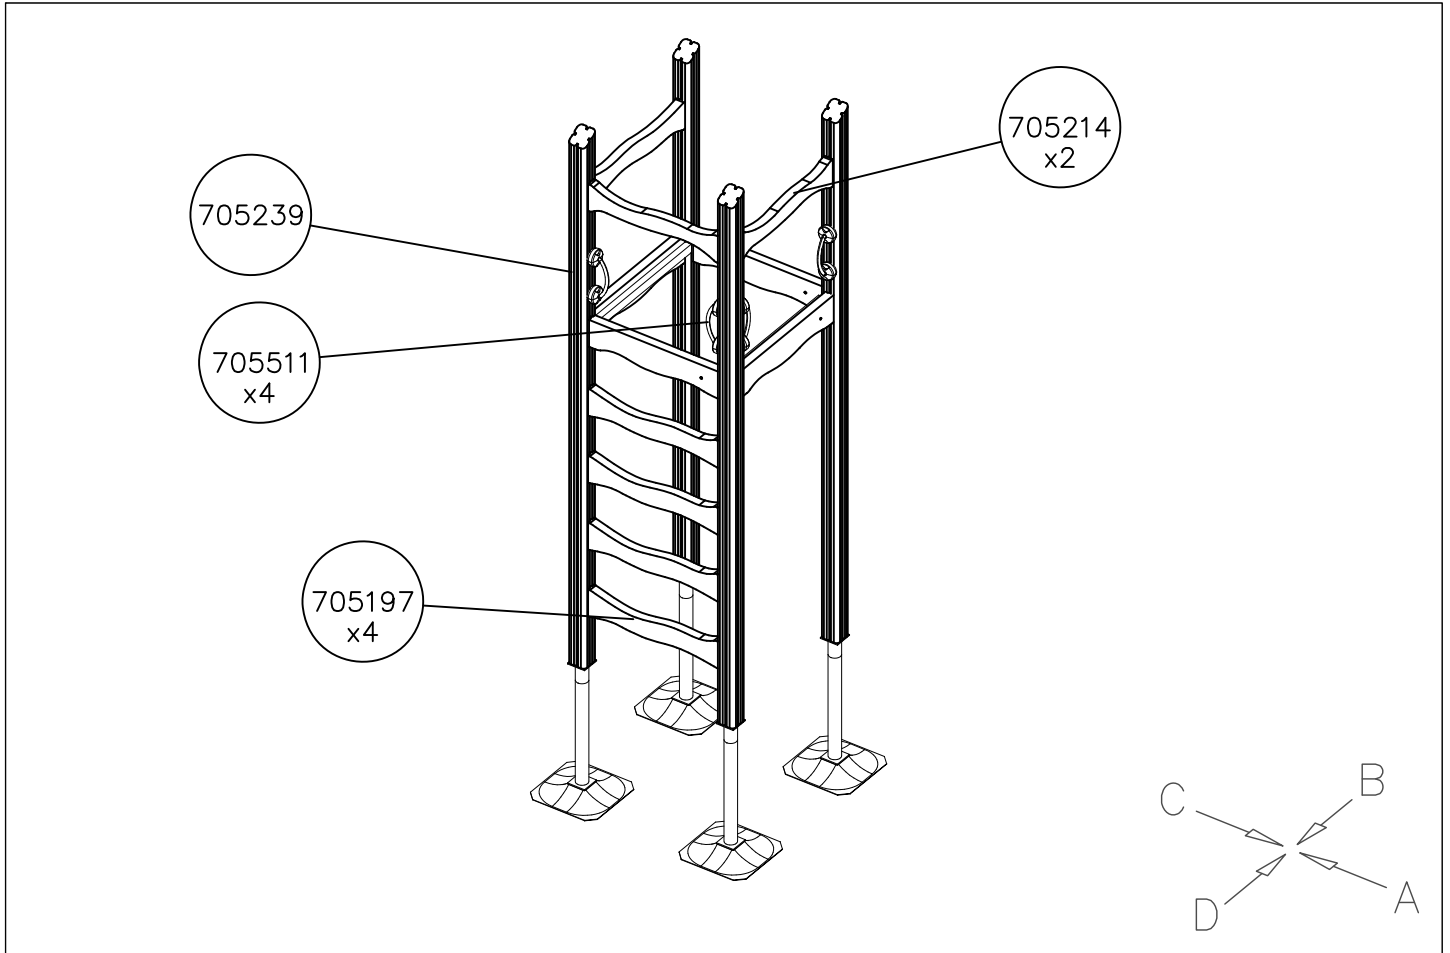

- EN/AS Impact Area 74.9 m²
- - - Falling Space 74.9 m²
- Max Falling Height 2600 mm

1:50

<p>DET 1</p>  <p>NOTE: Walls contain floor boom 705211. HUOM: Seinät sisältävät lattia puomin 705211.</p>	<p>DET 2</p>  <p>Ø8x70 900240</p>	<p>DET 3</p>  <p>Ø8x90 (903093)</p>	<p>DET 4</p>  <p>Ø8x90 (903093)</p>
<p>DET 5</p>  <p>8x70</p>			